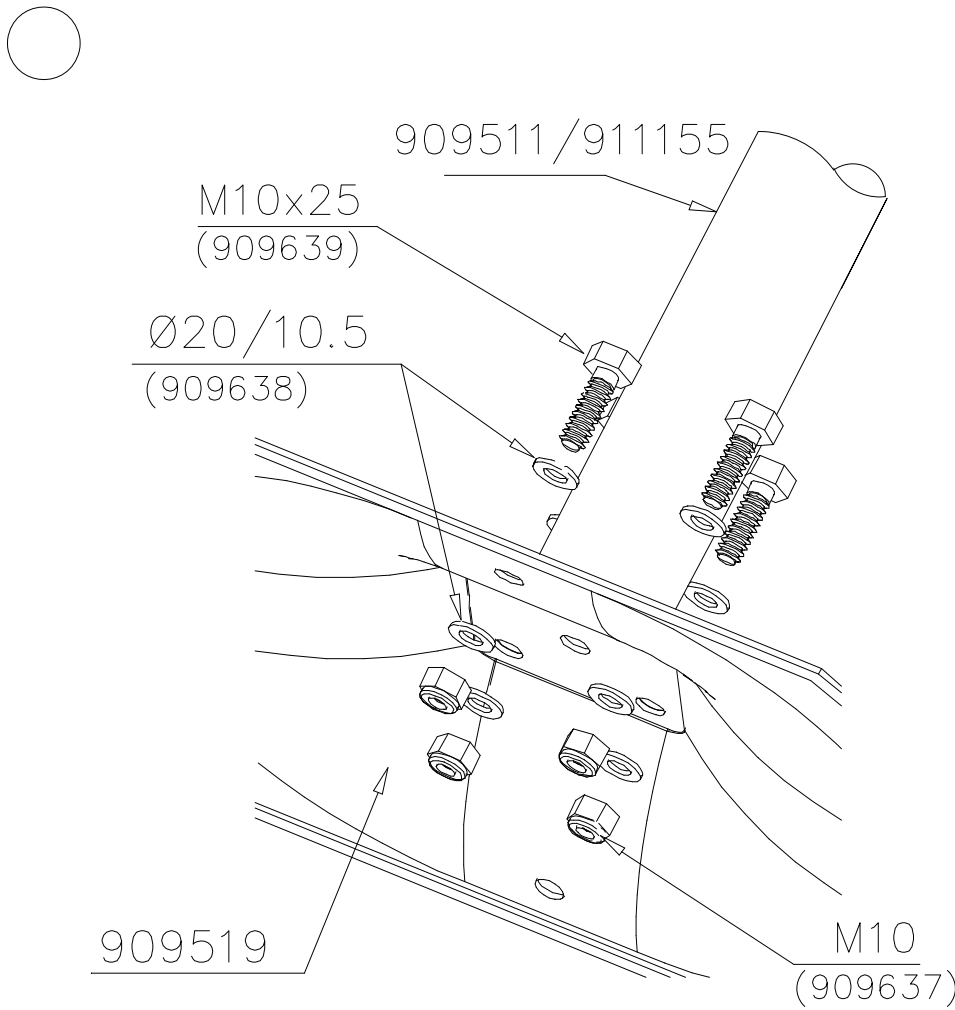

LAPPSET® DEEP FOUNDATION

FOOT

DATE: 15.5.2018

1(1)

① 909511	PCS	② 909519	PCS
	1		1
90x90x650		50x380x380	
③ 909637	PCS	④ 909638	PCS
	4		8
M10		Ø20/10.5	
⑤ 909639	PCS	⑥ 905104	PCS
	4		4
M10x25		M10	

OPTION FOOT

① 911155	PCS		PCS
	1		
90x90x650