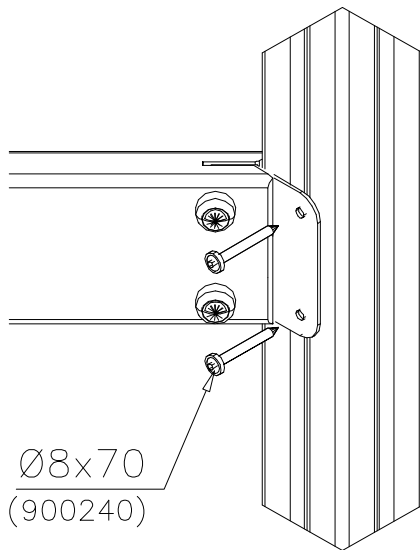

DET 3

BOOM OPTIONS		
706510	706510-602	DARK BROWN
	706510-603	LIGHT BROWN
	706510-604	LIGHT GRAY
45x120x1030		

DET 1

DET 2 M8x60
 (909866)

DET 3

① 706727	PCS	② 706744	PCS
	1		1
10x702x640		15x145x380	
③ 901570	PCS	④ 903176	PCS
	4		4
36x55x55			
⑤ 909855	PCS	⑥ 909850	PCS
	2		8
M8x35		M8x25	
⑦ 909256	PCS	⑧ 980150	PCS
	8		6
Ø16/8.4x1.6		M8	
⑨ 909633	PCS	⑩ 980123	PCS
	4		4
M8		Ø7x60	
		⑪ 905112	PCS
			4
		Ø22	