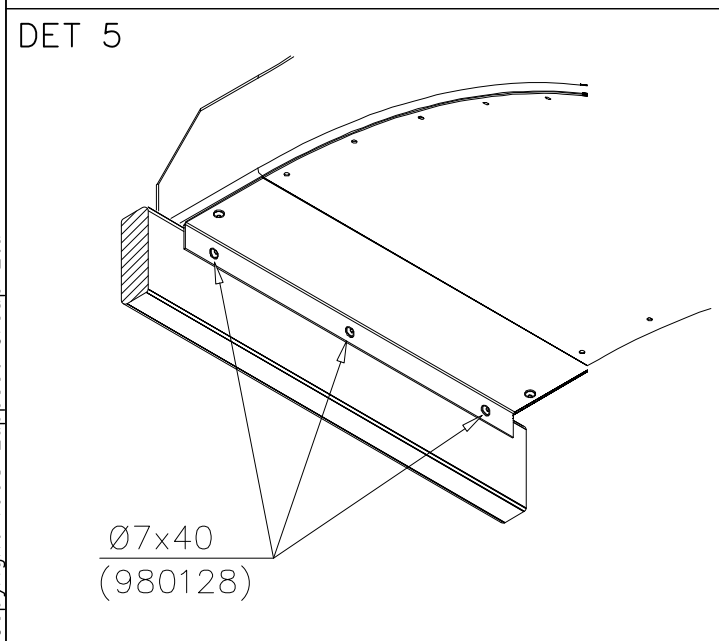

80M

SLIDE WOOD

DATE: 3.11.2017

2(5)

○ SLIDE	PCS	○ SLIDE	PCS	○ 706371	PCS	○ 706505	PCS	○ 901868	PCS	① 903093	PCS
	1		1		2		2		1		2
+1470		+870		15x345x750		35x70x730		Ø34x598		Ø8x90	
② 909876	PCS	③ 980100	PCS	④ 980128	PCS	⑤ 999561	PCS				
	2		12		11		1				
M8x40		Ø5x60		Ø7x40		10g					