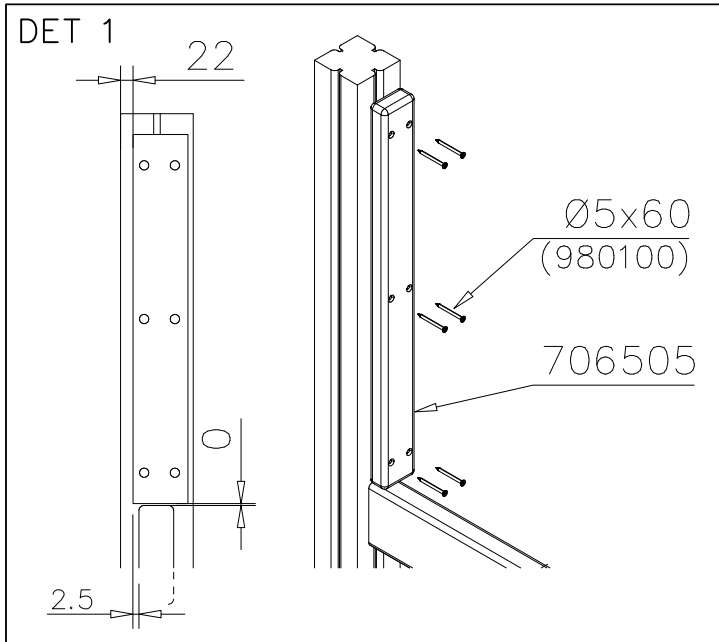

80M

SLIDE WOOD

DATE: 3.11.2017

2(5)

○ SLIDE	PCS	○ SLIDE	PCS	○ 706371	PCS	○ 706505	PCS	○ 901868	PCS	① 903093	PCS
	1		1		2		2		1		2
+1470		+870		15x345x750		35x70x730		Ø34x598		Ø8x90	
② 909876	PCS	③ 980100	PCS	④ 980128	PCS	⑤ 999561	PCS				
	2		12		11		1				
M8x40		Ø5x60		Ø7x40		10g					