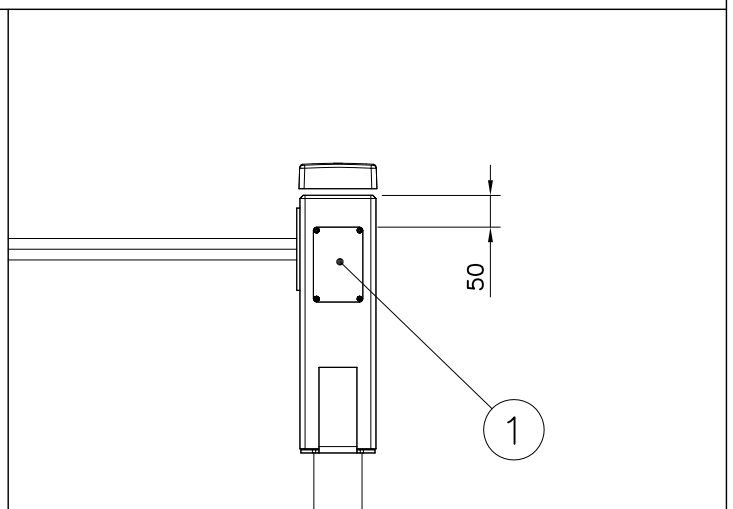

① SHEET METAL	PCS	② 980114	PCS
	1		4
118x78x0.7		Ø4x20	

Example installation !  
Esimerkki asennus !

Example installation !  
Esimerkki asennus !

Example installation !  
Esimerkki asennus !

Example installation !  
Esimerkki asennus !