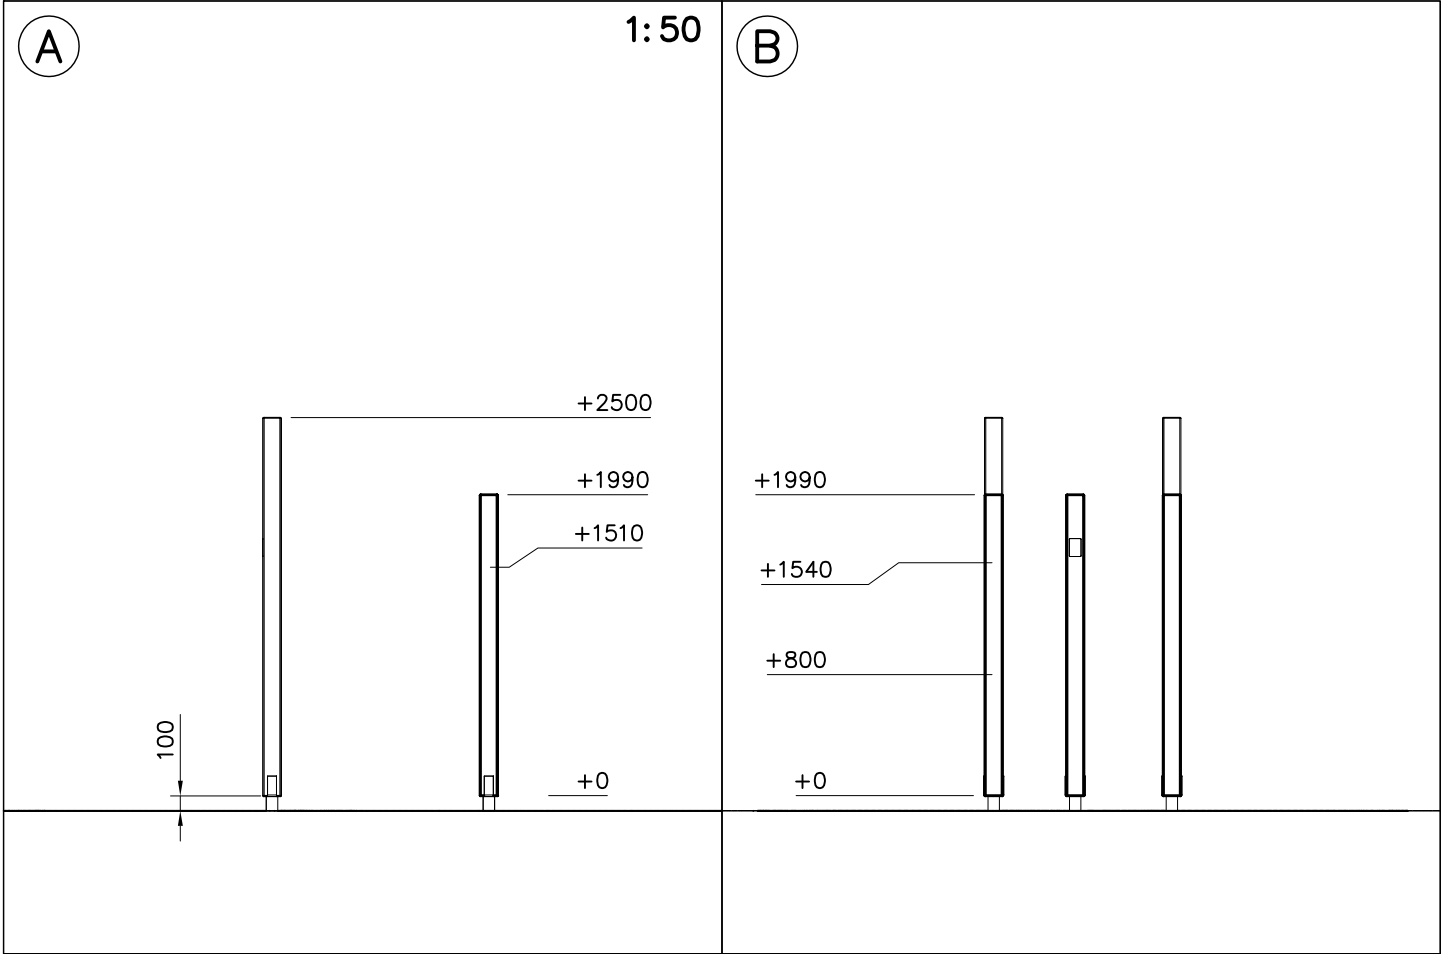

 <p>M10x25</p> <p>Ø20/10.5</p> <p>M10</p> <p>902272</p>	

—— EN/AS Impact Area / Area of movement 28 m<sup>2</sup>  
----- Training Space Area 17.3 m<sup>2</sup>

DATE: 18.1.2019

		
<p><b><math>h &lt; 600</math></b></p> <p>Without movement and therefore without Impact Area</p>	<p>Totally hard surfaces.</p> <p>Note. Lappset does <u>not recommend</u> totally hard surfaces at all.</p>	<p>E.g. concrete or asphalt</p> 
<p><b><math>h &lt; 600</math></b></p> <p>With movement e.g. rocking</p>	<p>Materials with very limited impact attenuating properties.</p>	<p>E.g. wood</p> 
<p><b><math>h &lt; 1000</math></b></p>	<p>Materials with significant impact attenuating properties.</p>	<p>fine gravel 0–8 mm</p>  <p>grass</p>  <p>unsorted sand</p> 
<p><b><math>h &lt; 3000</math></b></p>	<p>Loose fill material</p> <p>E.g. sand/gravel 0,25...8 mm D60/D10&lt;3,0 Woodchips 5...30 mm bark 20...80 mm</p>	 <p><math>\underline{S}</math>                      <math>\underline{h}</math></p> <p>30 cm                      &lt; 2,0 m</p> <p>40 cm                      &lt; 3,0 m</p>
	<p>Syntethic granulates</p> <p><math>\underline{S}</math>                      <math>\underline{h}</math></p> <p>40 mm ~&gt; 1,2...1,3 m</p> <p>50 mm ~&gt; 1,5...1,7 m</p> <p>60 mm ~&gt; 1,8...2,0 m</p> <p>70 mm ~&gt; 2,1...2,5 m</p> <p>Note. For accurate values, see manufacturer's instructions.</p>	