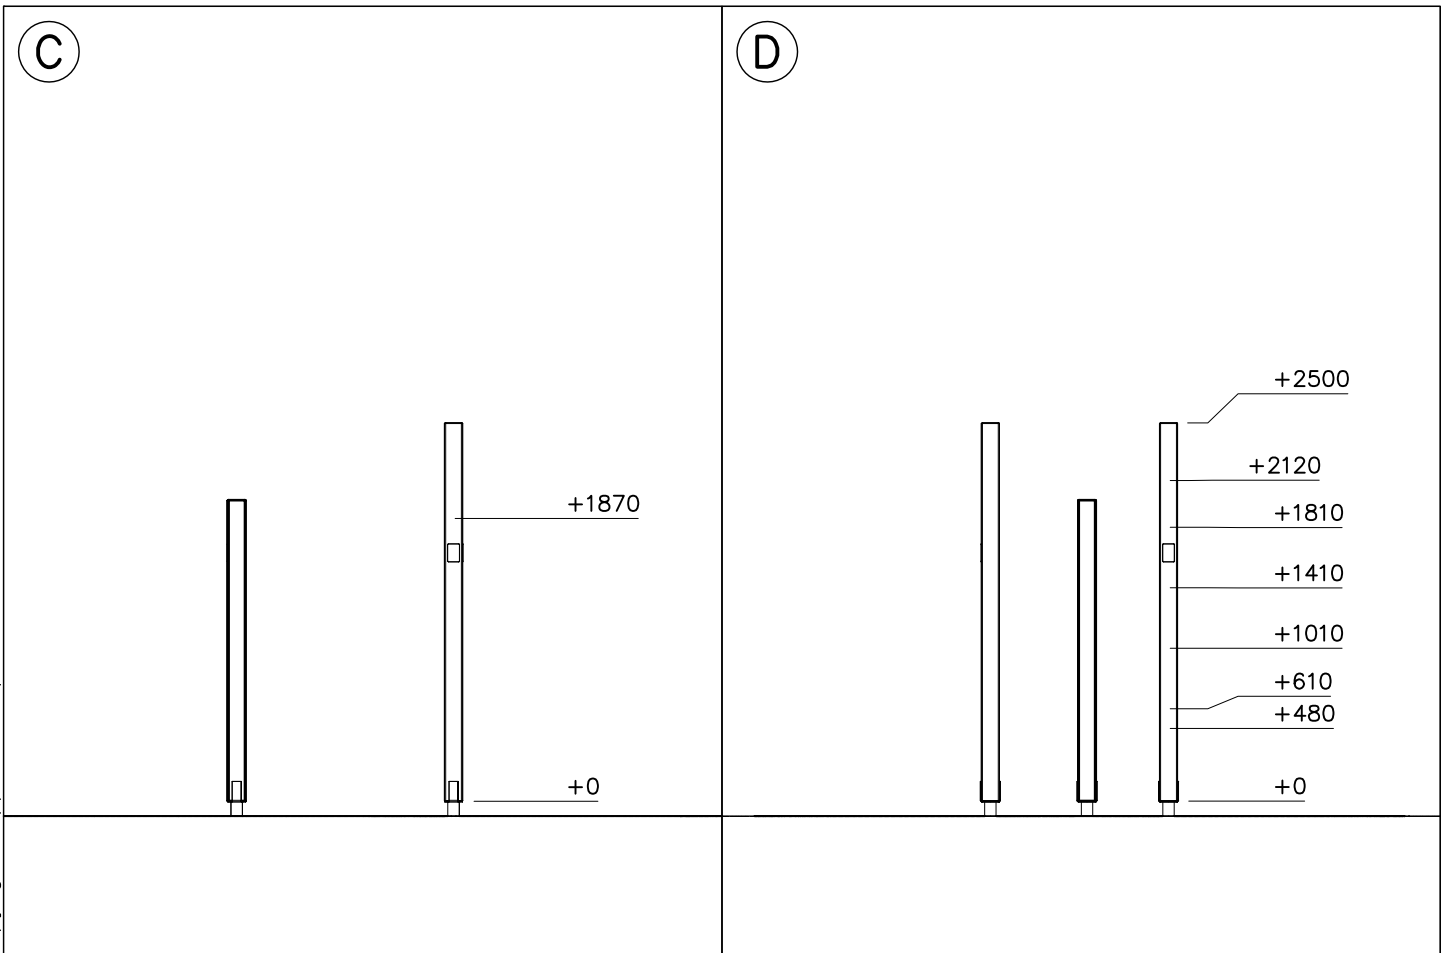

 <p>M10x25</p> <p>Ø20/10.5</p> <p>M10</p> <p>902272</p>	

—— EN/AS Impact Area / Area of movement 28 m<sup>2</sup>  
----- Training Space Area 17.3 m<sup>2</sup>

DATE: 18.1.2019

		
<p><b><math>h &lt; 600</math></b></p> <p>Without movement and therefore without Impact Area</p>	<p>Totally hard surfaces.</p> <p>Note. Lappset does <u>not recommend</u> totally hard surfaces at all.</p>	<p>E.g. concrete or asphalt</p> 
<p><b><math>h &lt; 600</math></b></p> <p>With movement e.g. rocking</p>	<p>Materials with very limited impact attenuating properties.</p>	<p>E.g. wood</p> 
<p><b><math>h &lt; 1000</math></b></p>	<p>Materials with significant impact attenuating properties.</p>	<p>fine gravel 0–8 mm</p>  <p>grass</p>  <p>unsorted sand</p> 
<p><b><math>h &lt; 3000</math></b></p>	<p>Loose fill material</p> <p>E.g. sand/gravel 0,25...8 mm D60/D10&lt;3,0 Woodchips 5...30 mm bark 20...80 mm</p>	 <p><math>\underline{S}</math>                      <math>\underline{h}</math></p> <p>30 cm                      &lt; 2,0 m</p> <p>40 cm                      &lt; 3,0 m</p>
	<p>Syntethic granulates</p> <p><math>\underline{S}</math>                      <math>\underline{h}</math></p> <p>40 mm ~&gt; 1,2...1,3 m</p> <p>50 mm ~&gt; 1,5...1,7 m</p> <p>60 mm ~&gt; 1,8...2,0 m</p> <p>70 mm ~&gt; 2,1...2,5 m</p> <p>Note. For accurate values, see manufacturer's instructions.</p>	