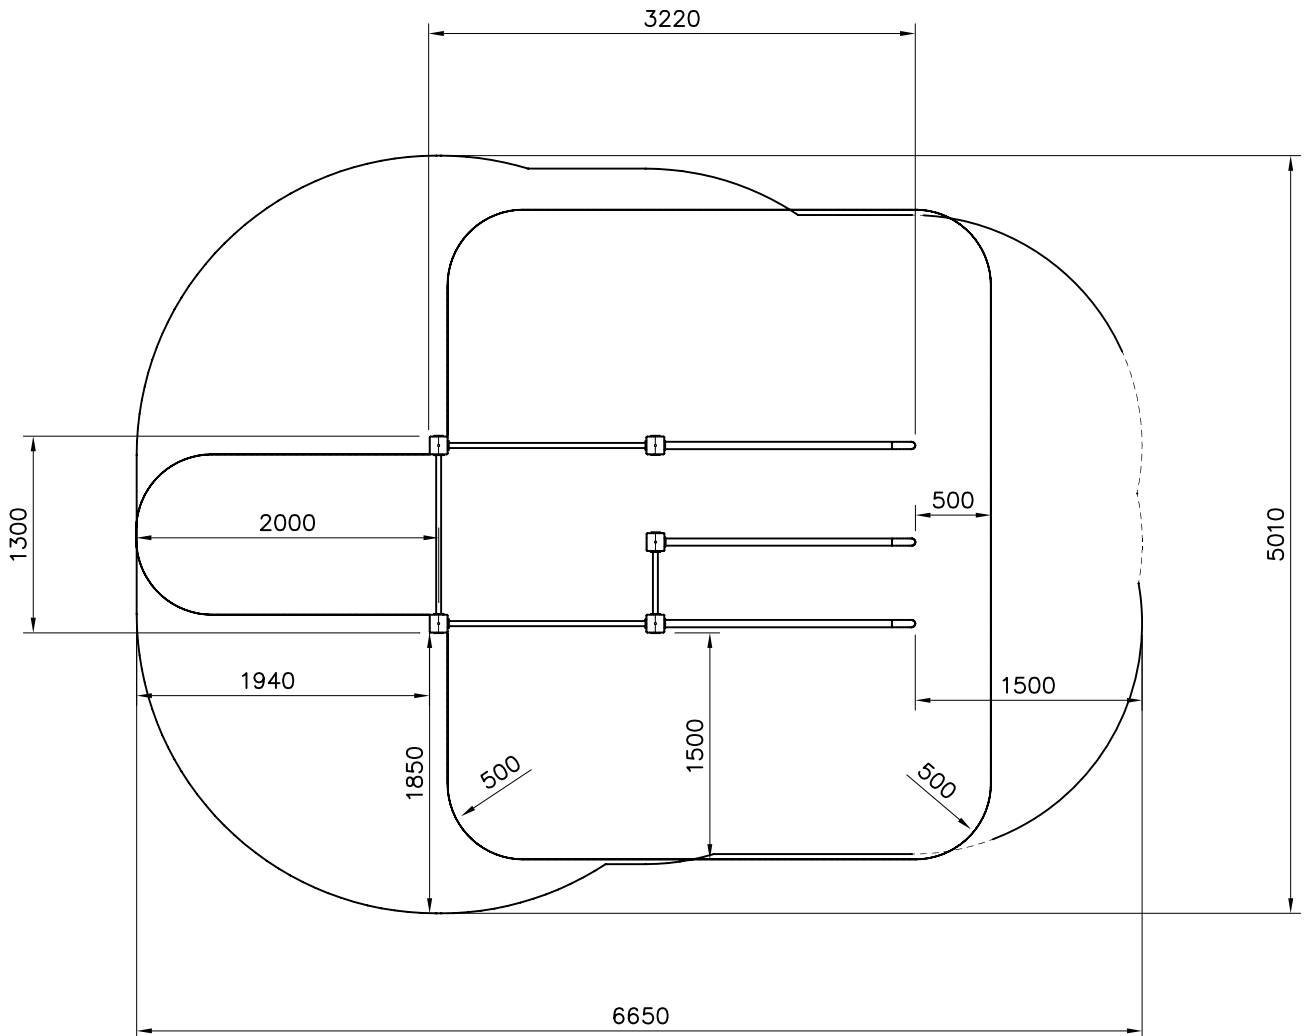

 <p>M10x25</p> <p>Ø20/10.5</p> <p>M10</p> <p>902272</p>	

—— EN/AS Impact Area / Area of movement 28 m<sup>2</sup>  
----- Training Space Area 17.3 m<sup>2</sup>

DATE: 18.1.2019

		
<p><b><math>h &lt; 600</math></b></p> <p>Without movement and therefore without Impact Area</p>	<p>Totally hard surfaces.</p> <p>Note. Lappset does <u>not recommend</u> totally hard surfaces at all.</p>	<p>E.g. concrete or asphalt</p> 
<p><b><math>h &lt; 600</math></b></p> <p>With movement e.g. rocking</p>	<p>Materials with very limited impact attenuating properties.</p>	<p>E.g. wood</p> 
<p><b><math>h &lt; 1000</math></b></p>	<p>Materials with significant impact attenuating properties.</p>	<p>fine gravel 0–8 mm</p>  <p>grass</p>  <p>unsorted sand</p> 
<p><b><math>h &lt; 3000</math></b></p>	<p>Loose fill material</p> <p>E.g. sand/gravel 0,25...8 mm D60/D10&lt;3,0 Woodchips 5...30 mm bark 20...80 mm</p>	 <p><math>\underline{S}</math>                      <math>\underline{h}</math></p> <p>30 cm                      &lt; 2,0 m</p> <p>40 cm                      &lt; 3,0 m</p>
	<p>Syntethic granulates</p> <p><math>\underline{S}</math>                      <math>\underline{h}</math></p> <p>40 mm ~&gt; 1,2...1,3 m</p> <p>50 mm ~&gt; 1,5...1,7 m</p> <p>60 mm ~&gt; 1,8...2,0 m</p> <p>70 mm ~&gt; 2,1...2,5 m</p> <p>Note. For accurate values, see manufacturer's instructions.</p>	