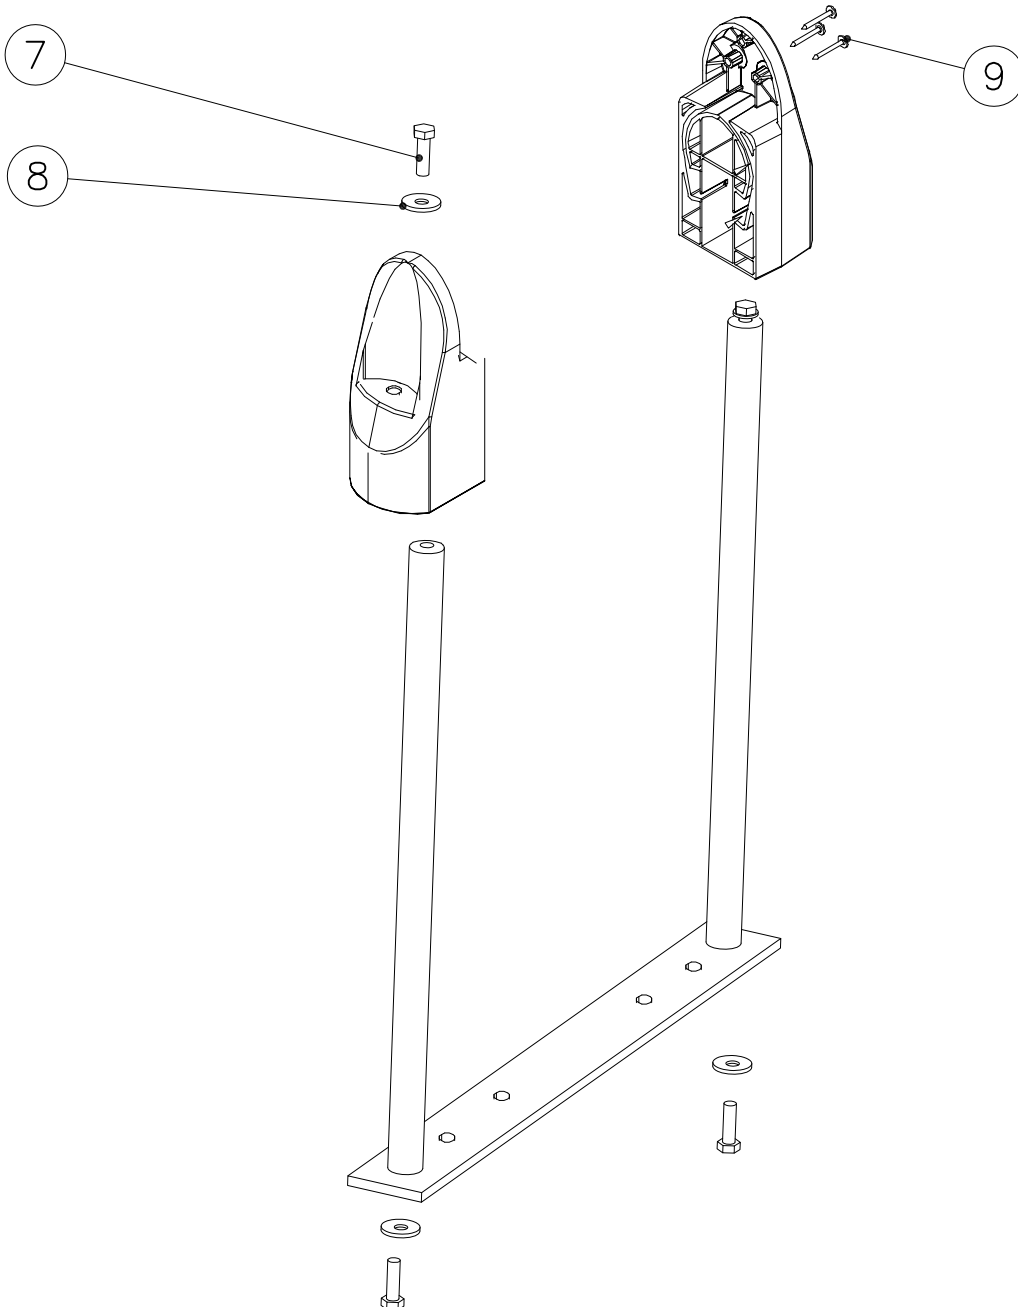

DEEP FOUNDATION

DATE: 21.9.2016

4(5)

○ 707133	PCS	○ 901868	PCS	○ 901879	PCS	⑦ 909210	PCS	⑧ 905051	PCS	⑨ 980128	PCS
	1		2		2		4		4		6
10x80x745		Ø30x598				M8x40		Ø24/8.4		Ø7x40	

LAPPSET

DEEP FOUNDATION

DATE: 21.9.2016