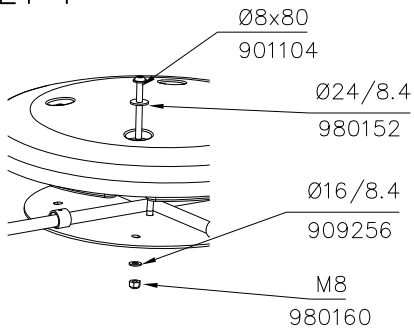

DET 2

①	929561	PCS	②	909568	PCS
		8			4
				M8x55	
③	901104	PCS	④	900240	PCS
		4			16
	M8x80			Ø8x70	
⑤	905083	PCS	⑥	909256	PCS
		8			12
	Ø32			Ø16/8.4	
⑦	980152	PCS	⑧	980160	PCS
		4			8
	Ø24/8.4			M8	
⑨	905112	PCS			PCS
		8			
	Ø22				
		PCS			PCS
		PCS			PCS
		PCS			PCS

DET 1