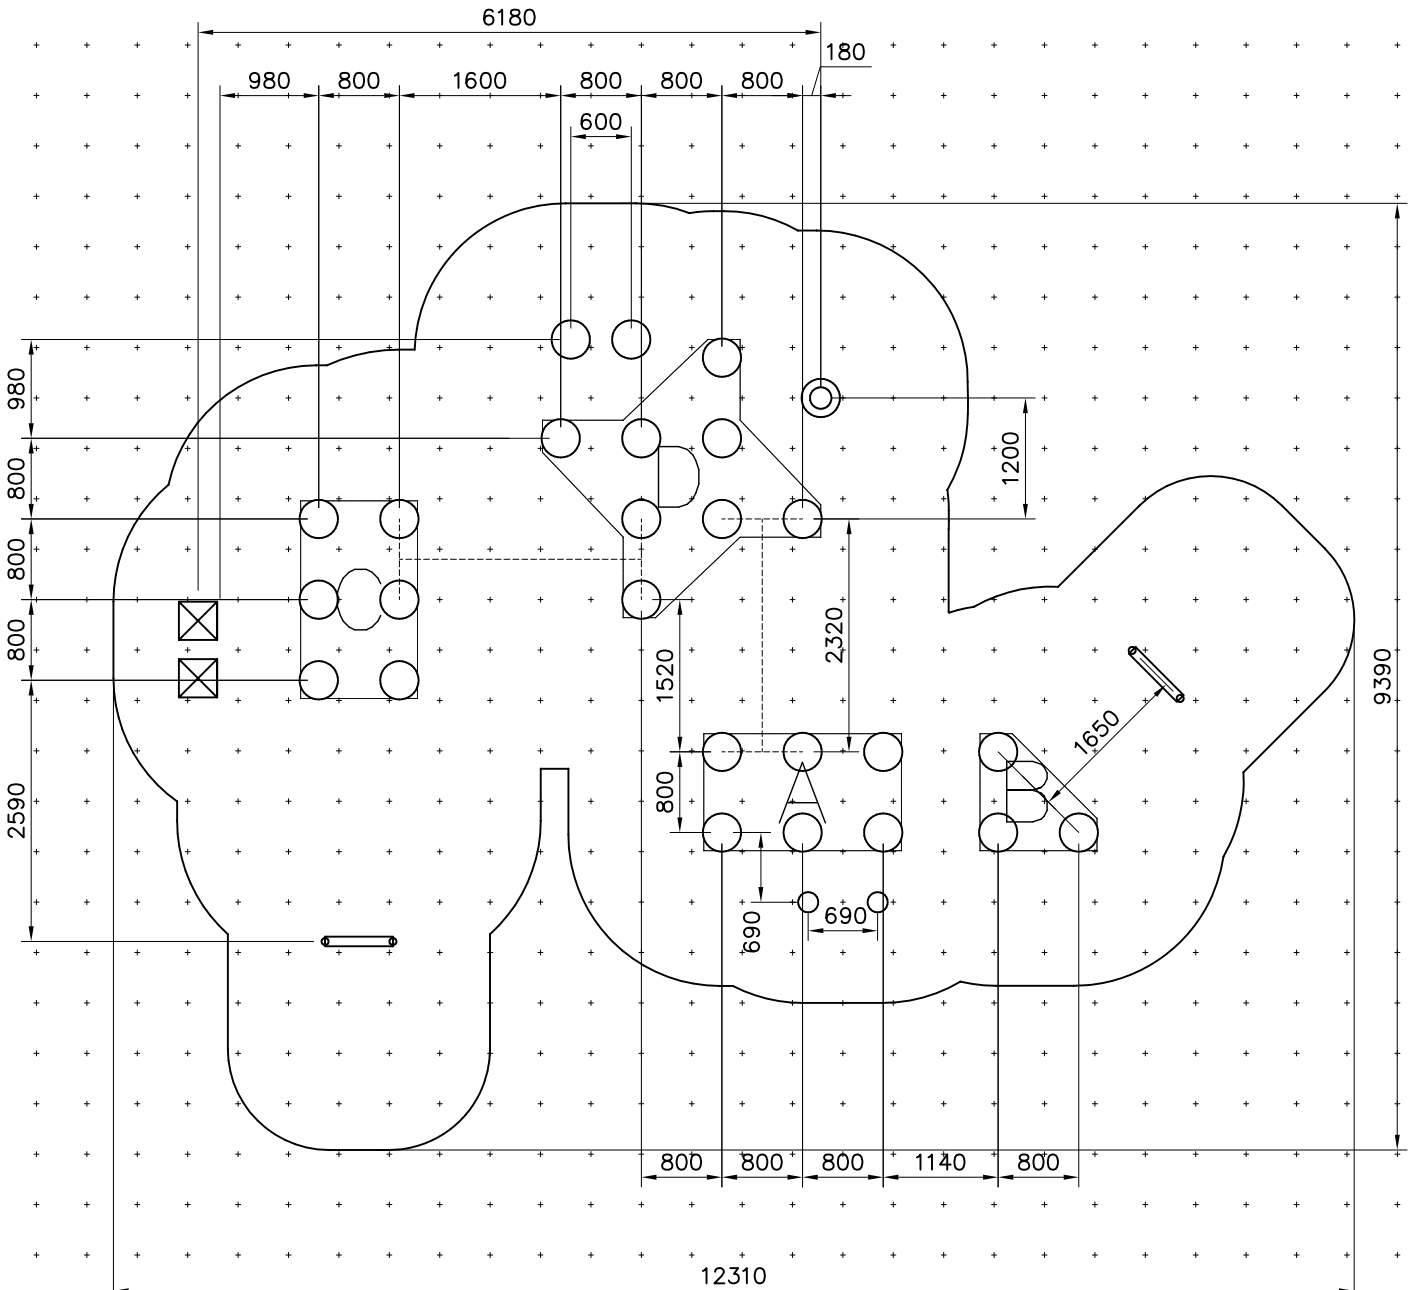

LAPPSET®

FINNO

ASENNUSOHJE
MONTERINGSANSVISNING
INSTALLATION INSTRUCTION
AUFBAUANLEITUNG
NOTICE D'INSTALLATION

DATE: 18.8.2016

137050M

EN/AS Impact Area 72.2 m²
Grid size = 500 mm

— EN/AS Impact Area 72.2 m²
- - - Falling Space 76 m²
Max Falling Height 1470 mm