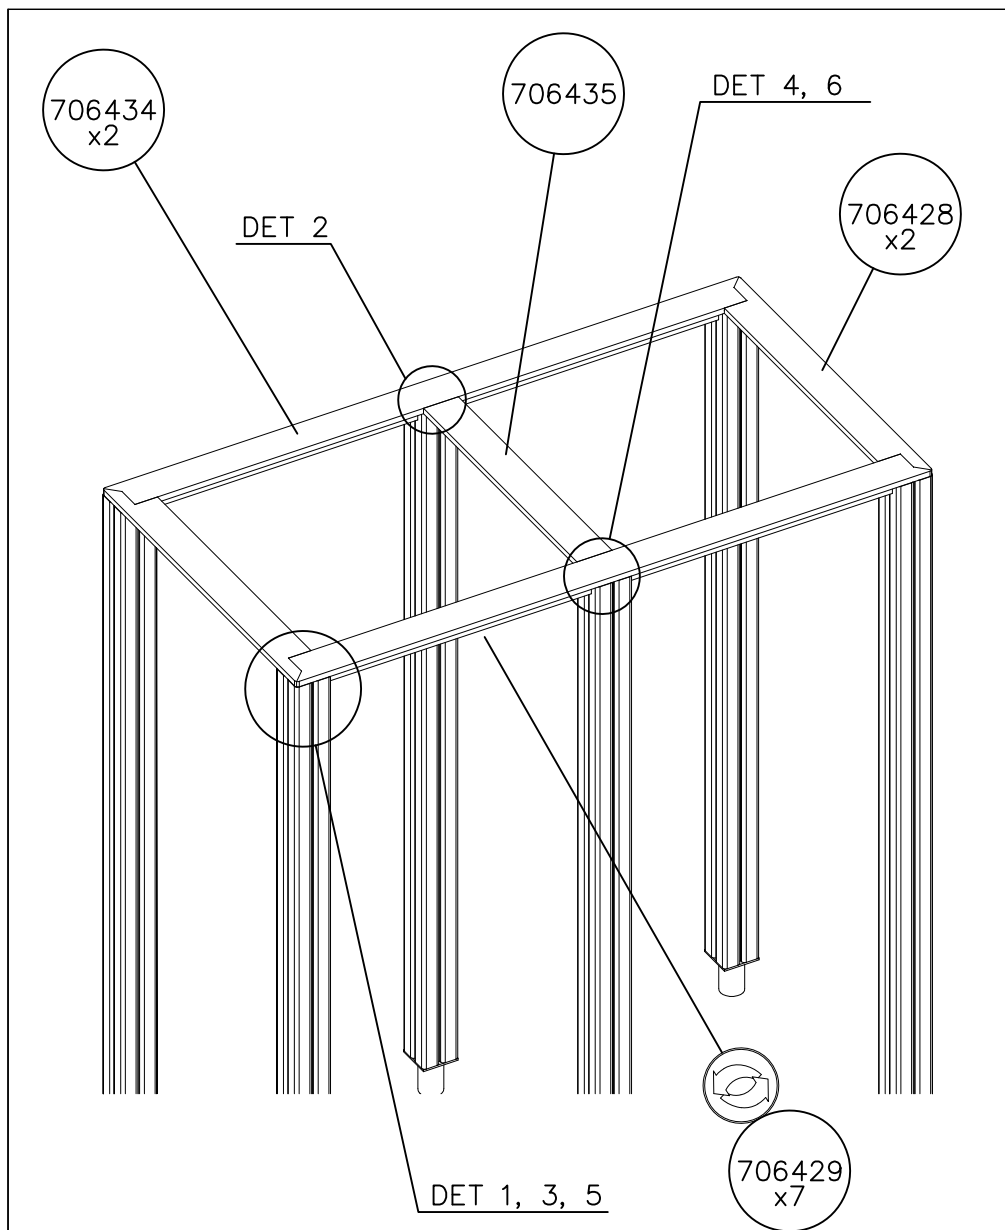

STRIP OPTIONS

706429

32x45x705

706429-602 DARK BROWN
706429-603 LIGHT BROWN
706429-604 LIGHT GRAY

① 706428	PCS	② 706434	PCS
	2		2
15x93x888.5		15x93x1688.5	
③ 706435	PCS	④ 706429	PCS
	1		7
15x93x793.5		32x45x705	
⑤ 900850	PCS	⑥ 907911	PCS
	10		10
M6		M6x12	
⑦ 980123	PCS	⑧ 980128	PCS
	10		21
Ø7x60		Ø7x40	
	PCS		PCS