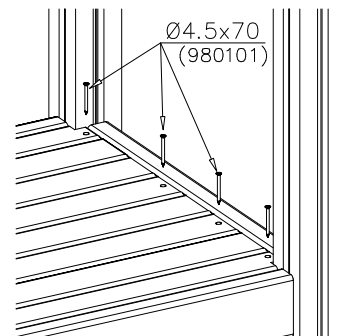

① 008986	PCS	② 706443	PCS
	1		2
750x750		32x45x702	
③ 900240	PCS	④ 980101	PCS
	6		8
Ø8x70		Ø4.5x70	
	PCS		PCS
	PCS		PCS
	PCS		PCS

Naulanauha kannatinlistan puolelle.
Nail list to the bottom.