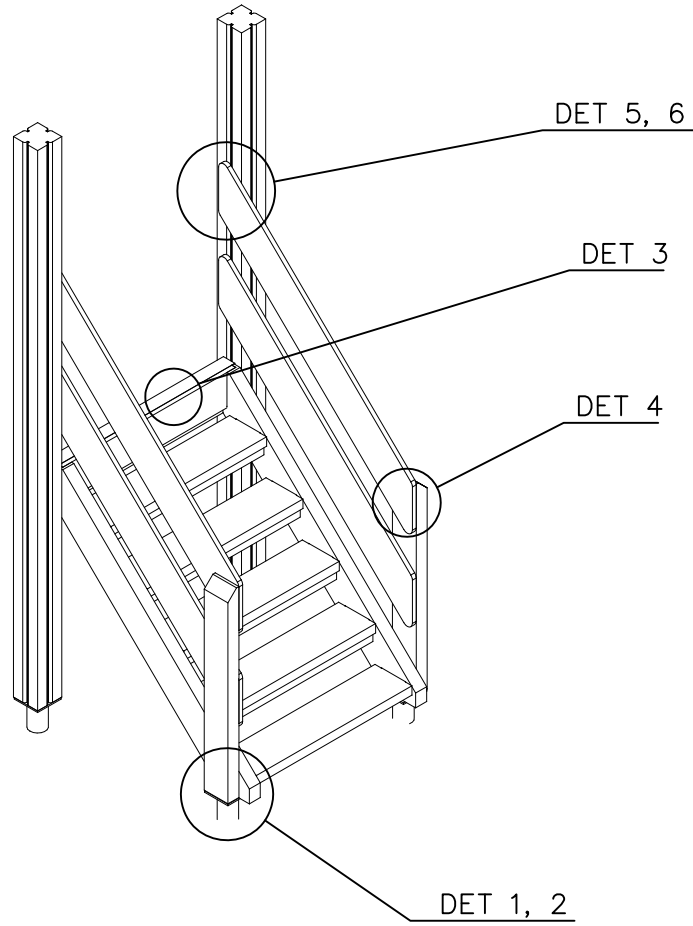

STRIP OPTIONS

706429

32x45x705

706429-602 DARK BROWN
706429-603 LIGHT BROWN
706429-604 LIGHT GRAY

DET 1

DET 2

DET 3

DET 4