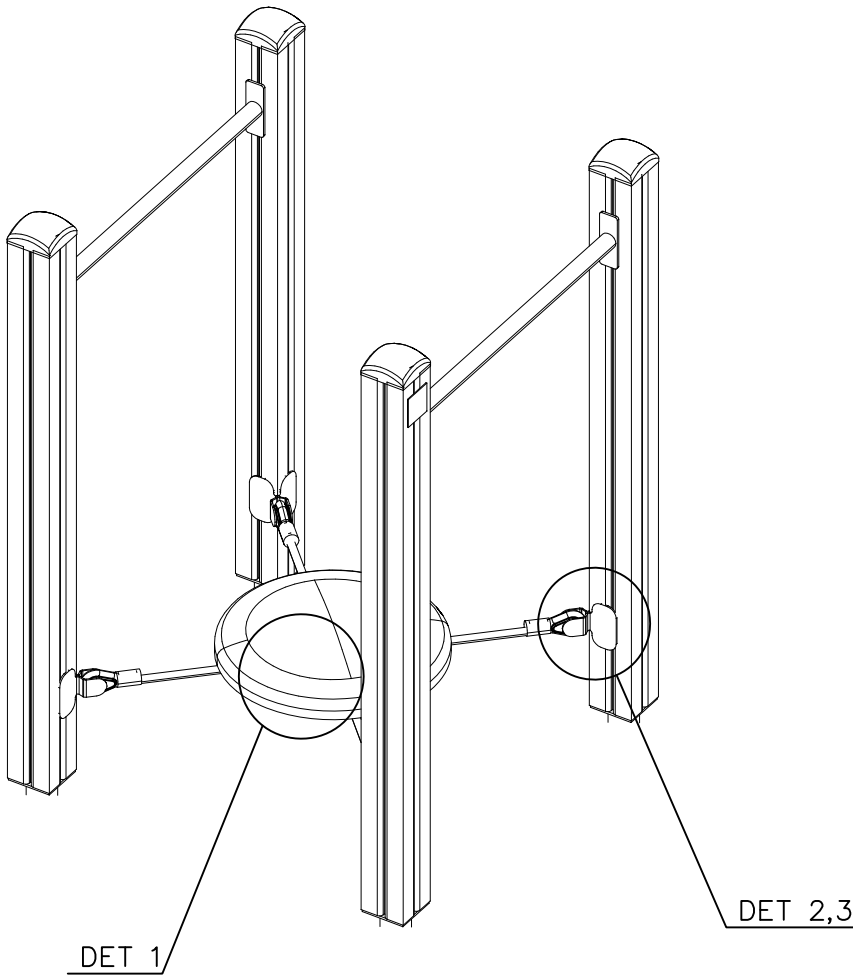

①	929561	PCS	②	909568	PCS
		8			4
				M8x55	
③	901104	PCS	④	900240	PCS
		4			16
	M8x80			Ø8x70	
⑤	905083	PCS	⑥	909256	PCS
		8			12
	Ø32			Ø16/8.4	
⑦	980152	PCS	⑧	980160	PCS
		4			8
	Ø24/8.4			M8	
⑨	905112	PCS			PCS
		8			
	Ø22				
		PCS			PCS
		PCS			PCS
		PCS			PCS