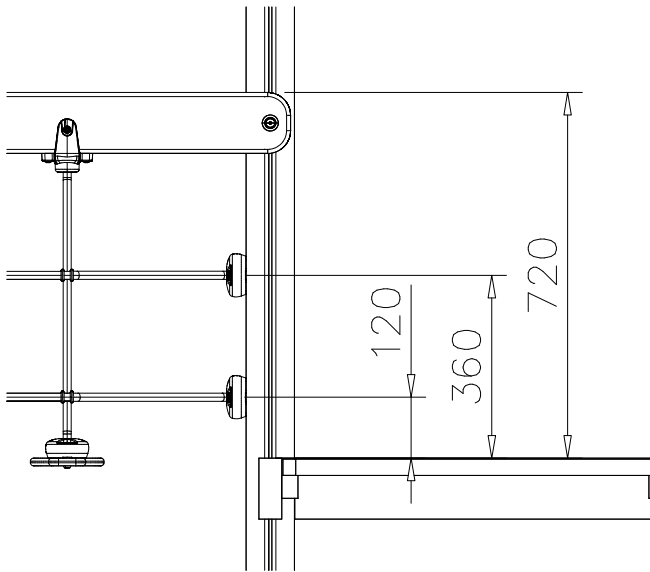

DET 2

DET 3

DET 1