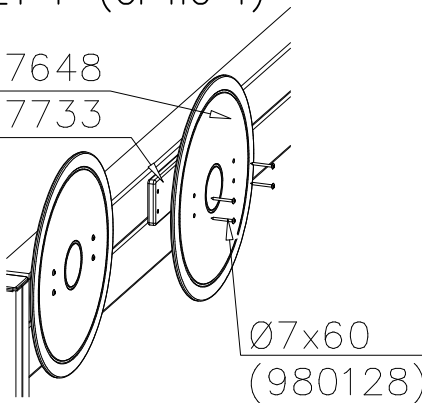

① 900240	PCS		PCS
	2		
Ø8x70			
	PCS		PCS
	PCS		PCS

○ 707302	PCS	○ 707303	PCS
	1		1
○ 707304	PCS	○ 707305	PCS
	1		1
	PCS		PCS

	PCS		PCS
	PCS		PCS

① 980123  Ø7x60	PCS 40	② 909256  Ø16/8.4	PCS 40
	PCS		PCS
	PCS	707590  755x755	PCS
	PCS		PCS
	PCS		PCS

LAPPSET® FASTENER KIT

707764

DATE: 15.6.2016

1(1)

①	980128	PCS
		4
	Ø7x60	

DET 1 (OPTIO 1)

707648
707733

(OPTIO 2) W/O BACK PLATE

1 : 50

1 : 50

707918-701	PCS 2	900240	PCS 16	905112	PCS 168	905829	PCS 4	905831	PCS 88	909205	PCS 44
											
		Ø8x70		BLACK Ø22		TRANSPARENT		BLACK		8x60	
980150	PCS 44	903533	PCS 12		PCS		PCS		PCS		PCS
											
M8		SRL12									
	PCS		PCS		PCS		PCS		PCS		PCS
	PCS		PCS		PCS		PCS		PCS		PCS
	PCS		PCS		PCS		PCS		PCS		PCS
	PCS		PCS		PCS		PCS		PCS		PCS