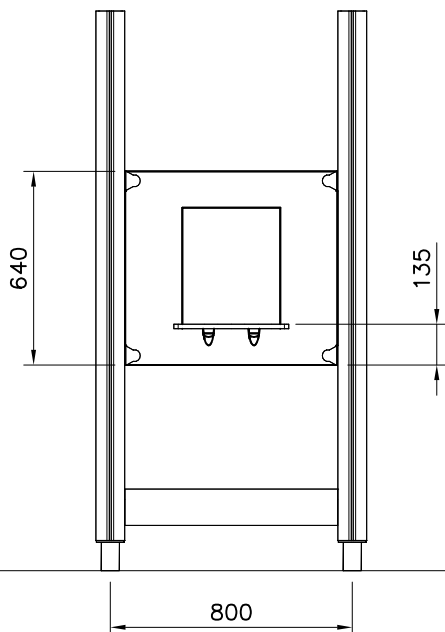

DET 7

DET 8

DET 1

DET 2

Naulanauha kannatinlistan puolelle.
Nail list to the bottom.

DET 3

① 706727	PCS	② 706744	PCS
	1		1
10x702x640		15x145x380	
③ 901570	PCS	④ 903176	PCS
	4		4
36x55x55			
⑤ 909855	PCS	⑥ 909850	PCS
	2		8
M8x35		M8x25	
⑦ 909256	PCS	⑧ 980150	PCS
	8		6
Ø16/8.4x1.6		M8	
⑨ 909633	PCS	⑩ 980123	PCS
	4		4
M8		Ø7x60	
		⑪ 905112	PCS
			4
		Ø22	