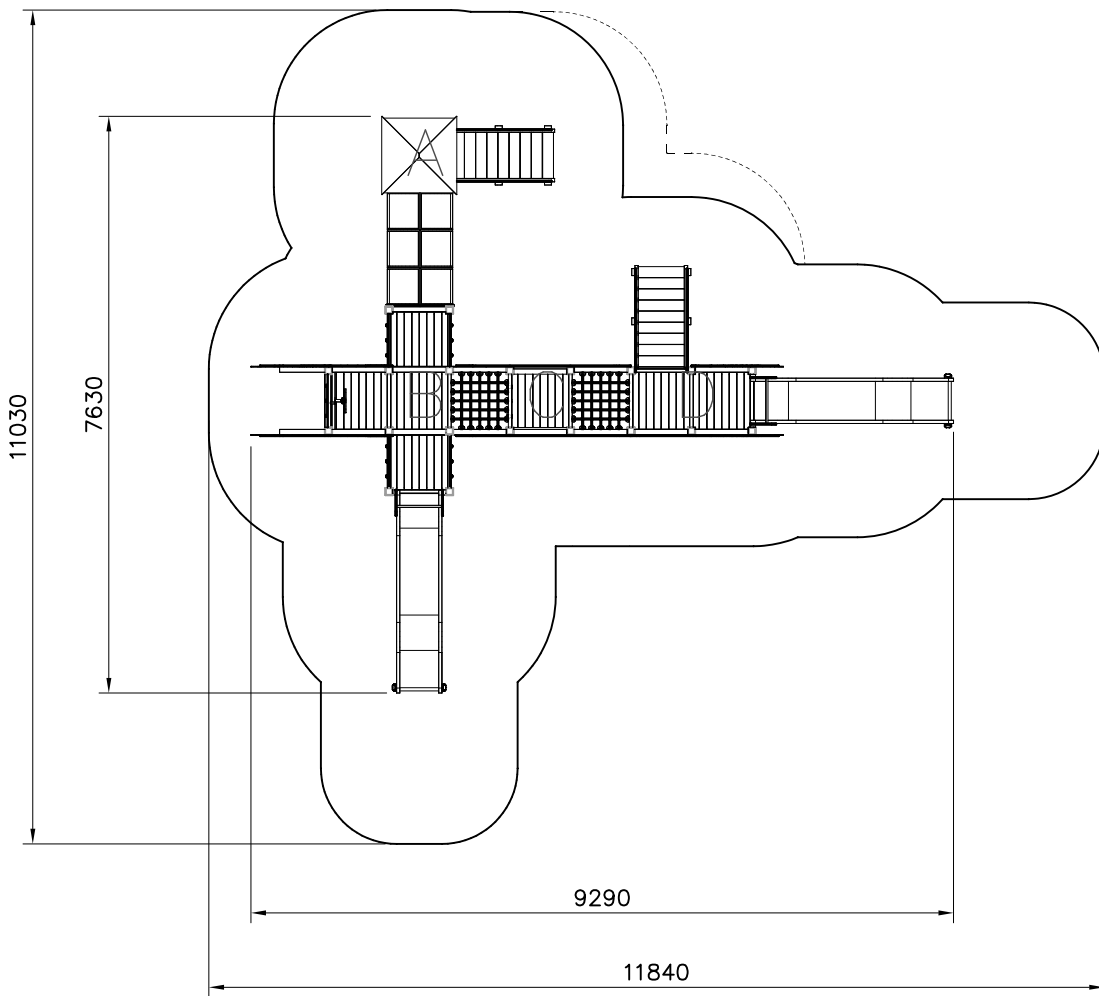

EN/AS Impact Area 67.3 m²

Falling Space 69.7 m²

Max Falling Height 0000 mm

- EN/AS Impact Area 67.3 m²
- - - - Falling Space 69.7 m²
Max Falling Height 1590 mm

<p>DET 1</p> 	<p>DET 2</p> 	<p>DET 3</p> 	<p>DET 4</p> 
<p>DET 5</p> 	<p>DET 6</p> 	<p>DET 7</p> 	<p>DET 8</p> 
			<p>DET 9</p> 