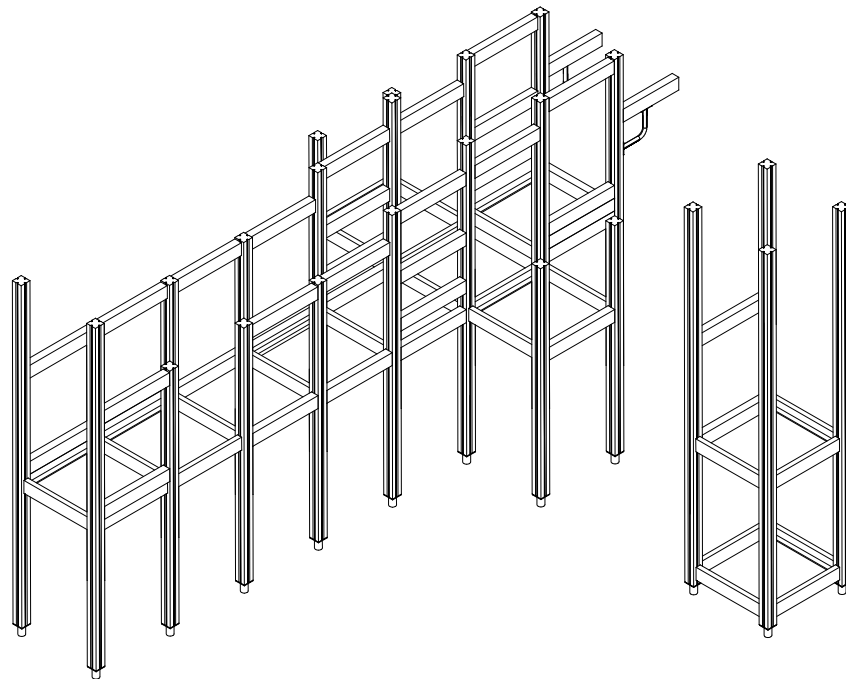

EN/AS Impact Area 67.3 m²

Falling Space 69.7 m²

Max Falling Height 0000 mm

- EN/AS Impact Area 67.3 m²
- - - - Falling Space 69.7 m²
Max Falling Height 1590 mm

<p>DET 1</p> 	<p>DET 2</p> 	<p>DET 3</p> 	<p>DET 4</p> 
<p>DET 5</p> 	<p>DET 6</p> 	<p>DET 7</p> 	<p>DET 8</p> 
			<p>DET 9</p> 