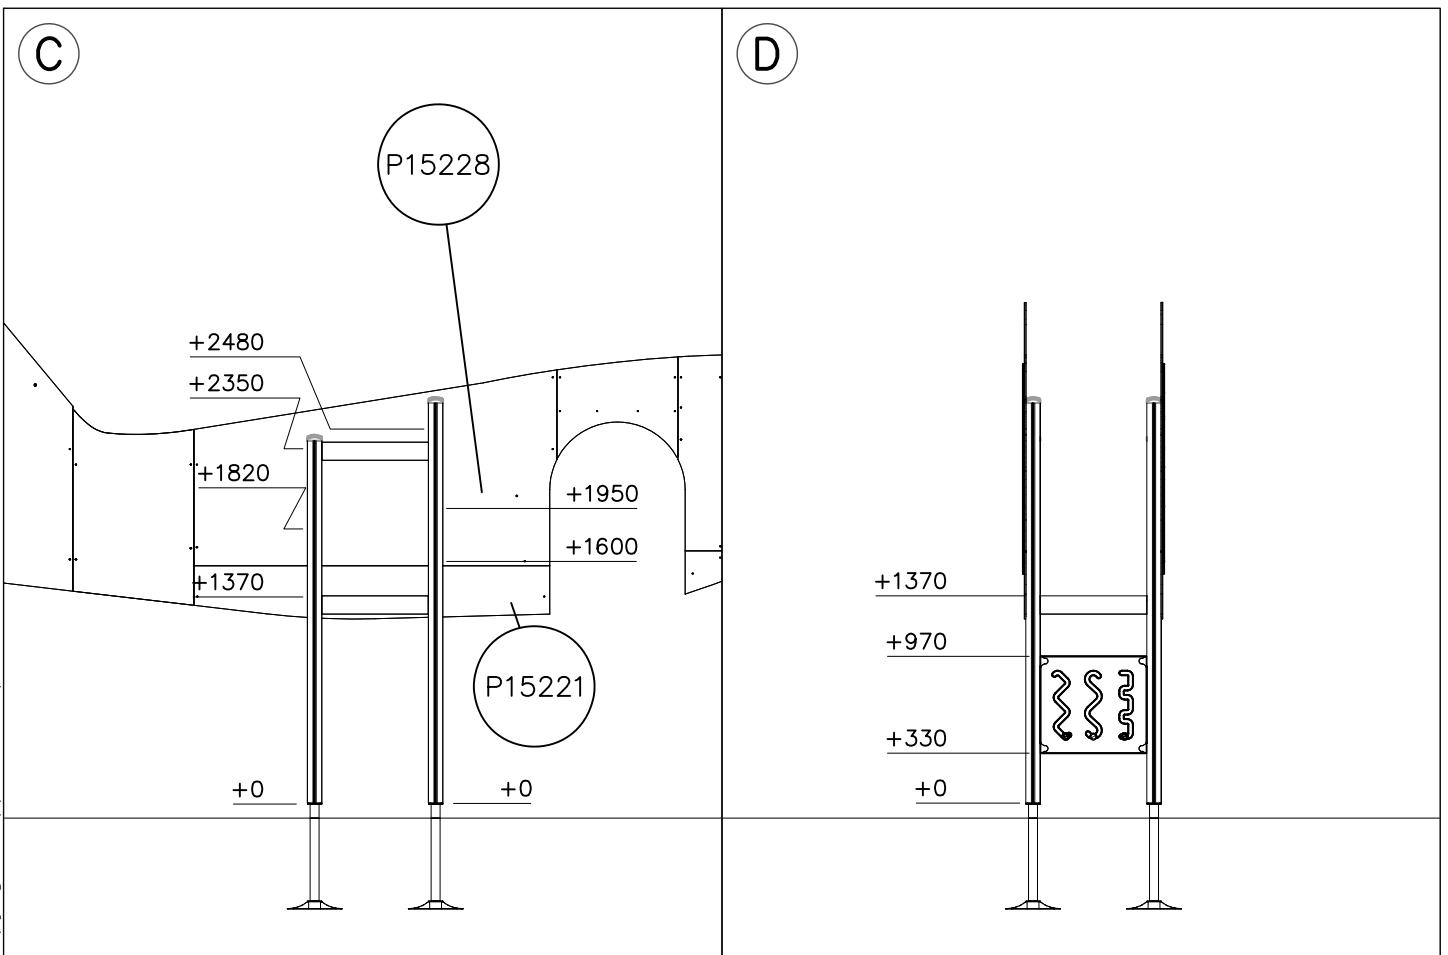

DATE: 28.7.2021

1:50