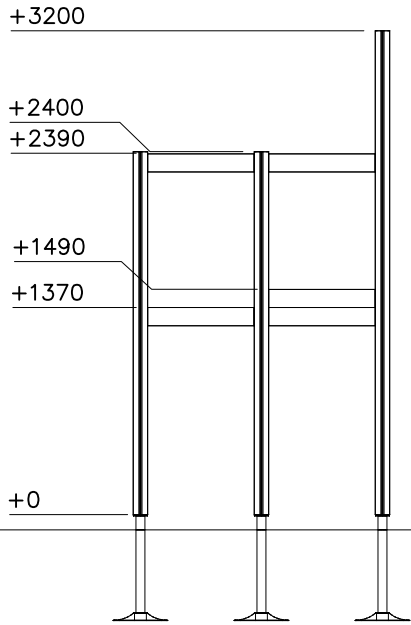

DATE: 28.7.2021

1:50

A