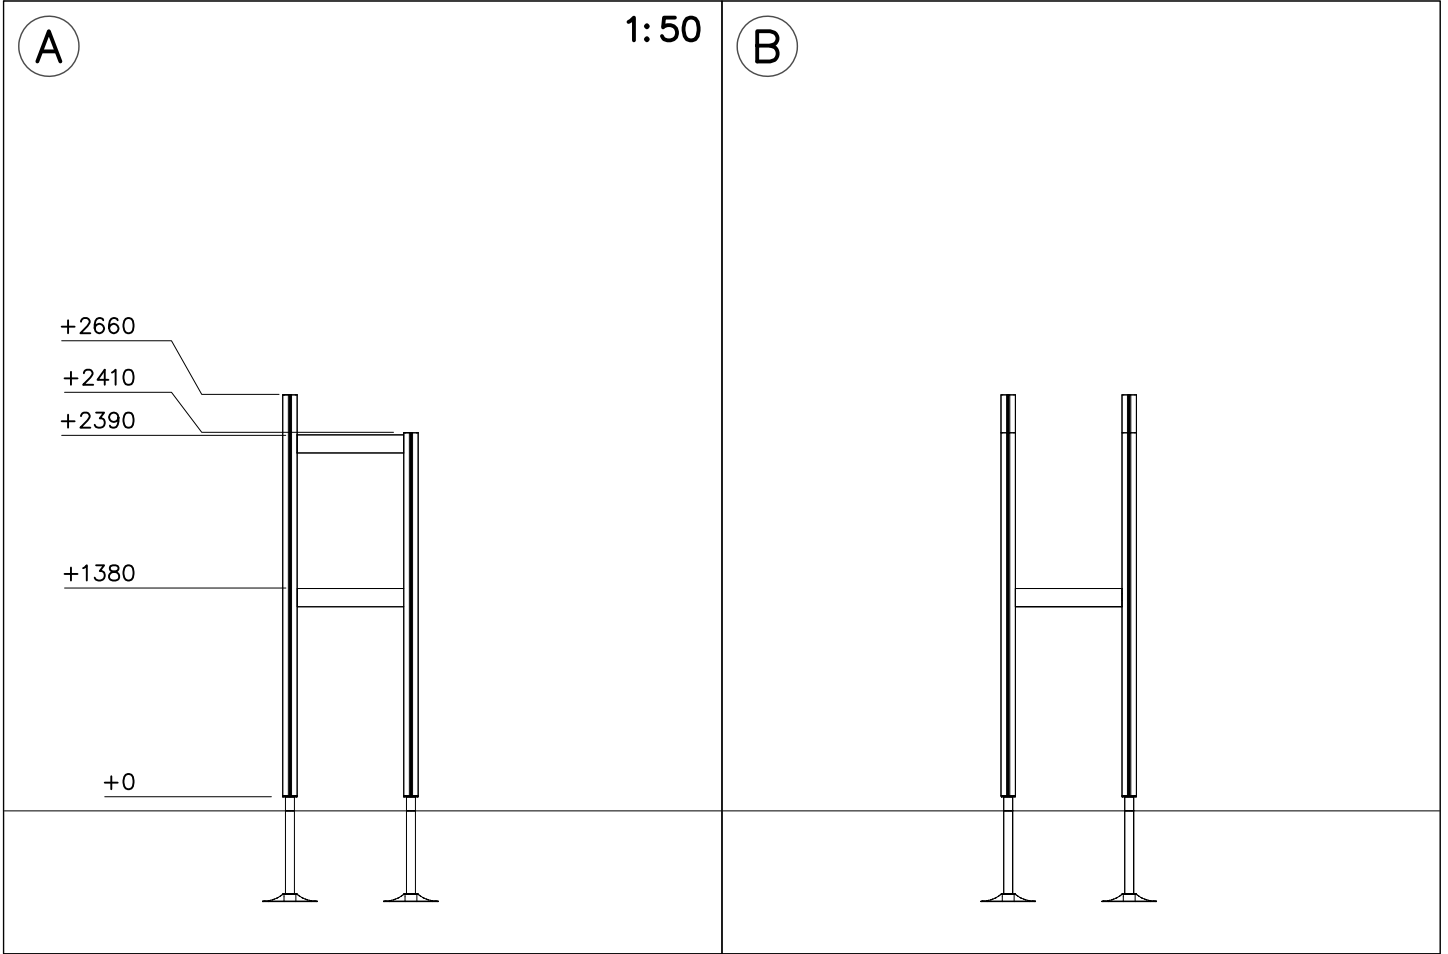

DATE: 28.7.2021

1:50