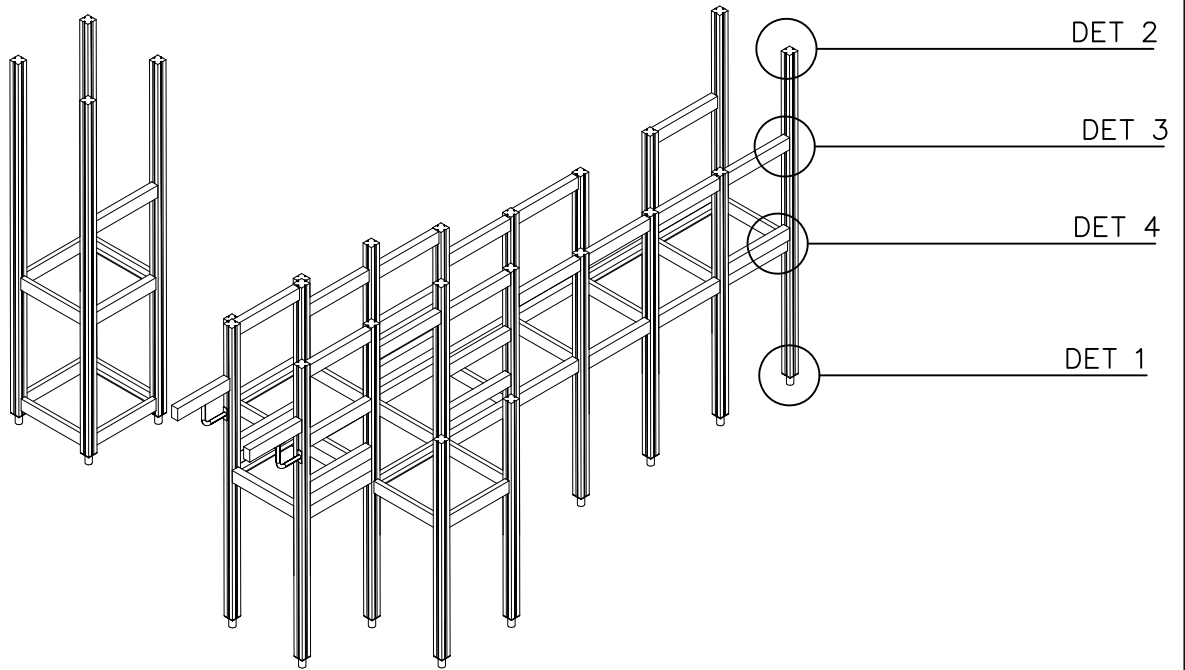

EN/AS Impact Area 67.3 m²

Falling Space 69.7 m²

Max Falling Height 0000 mm

- EN/AS Impact Area 67.3 m²
- - - - Falling Space 69.7 m²
Max Falling Height 1590 mm

<p>DET 1</p> 	<p>DET 2</p> 	<p>DET 3</p> 	<p>DET 4</p> 
<p>DET 5</p> 	<p>DET 6</p> 	<p>DET 7</p> 	<p>DET 8</p> 
			<p>DET 9</p> 