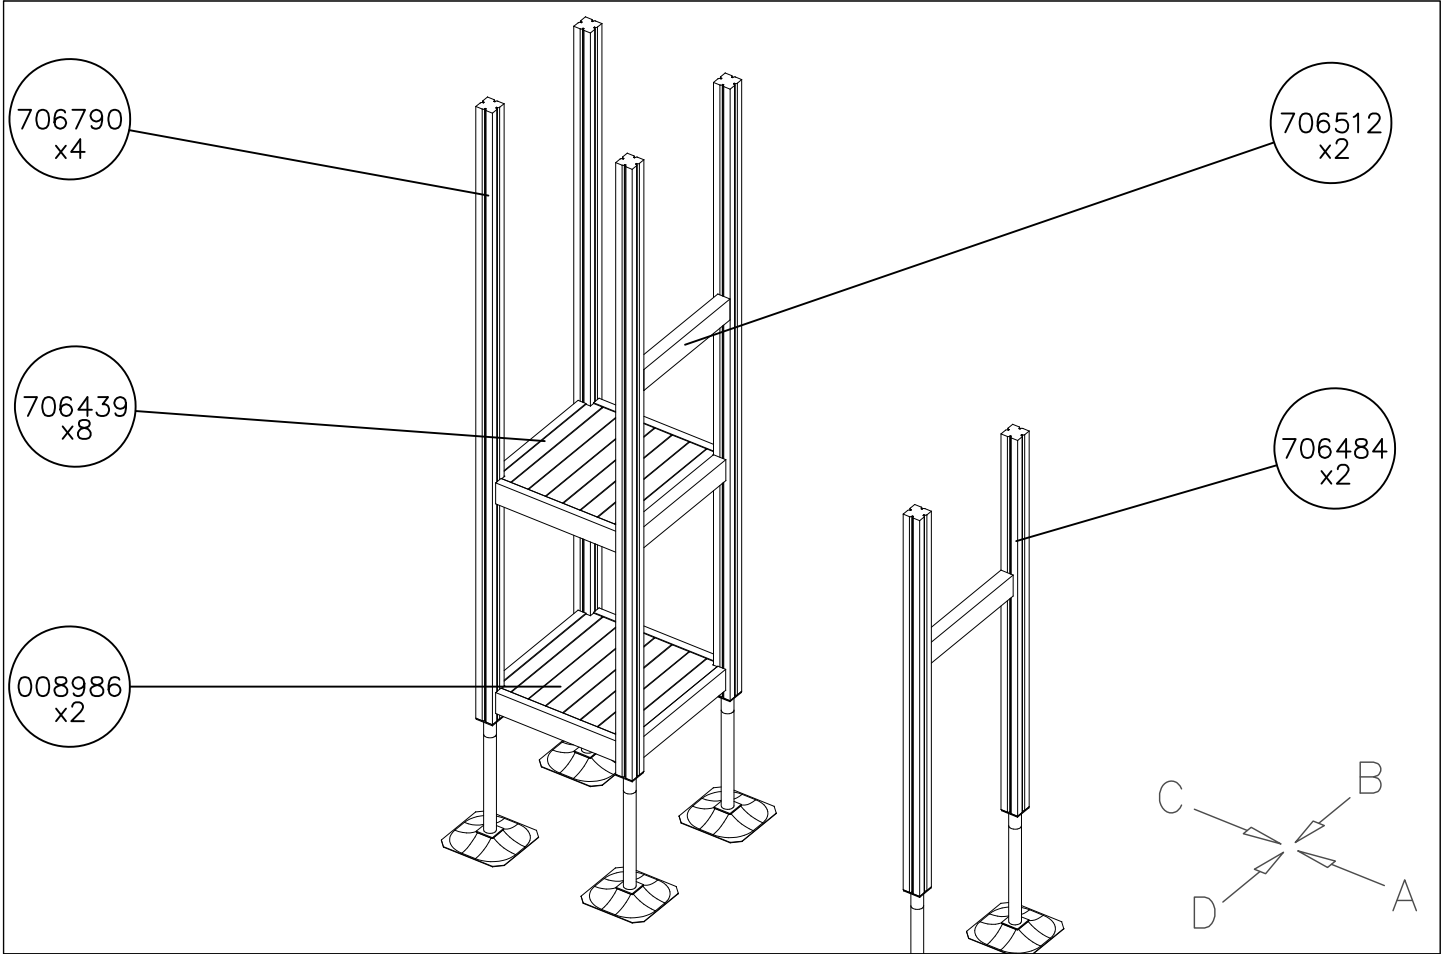

EN/AS Impact Area 67.3 m²

Falling Space 69.7 m²

Max Falling Height 0000 mm

- EN/AS Impact Area 67.3 m²
- - - - Falling Space 69.7 m²
Max Falling Height 1590 mm

<p>DET 1</p> 	<p>DET 2</p> 	<p>DET 3</p> 	<p>DET 4</p> 
<p>DET 5</p> 	<p>DET 6</p> 	<p>DET 7</p> 	<p>DET 8</p> 
			<p>DET 9</p> 