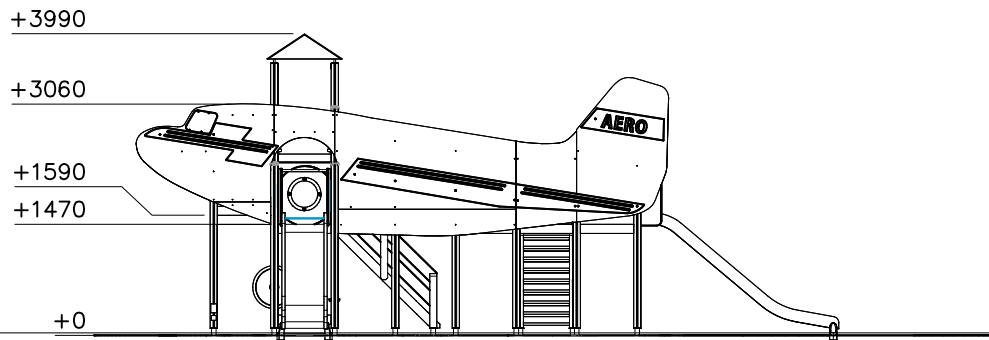

EN/AS Impact Area 67.3 m²

Falling Space 69.7 m²

Max Falling Height 0000 mm

- EN/AS Impact Area 67.3 m²
- - - - Falling Space 69.7 m²
Max Falling Height 1590 mm

<p>DET 1</p> 	<p>DET 2</p> 	<p>DET 3</p> 	<p>DET 4</p> 
<p>DET 5</p> 	<p>DET 6</p> 	<p>DET 7</p> 	<p>DET 8</p> 
			<p>DET 9</p> 