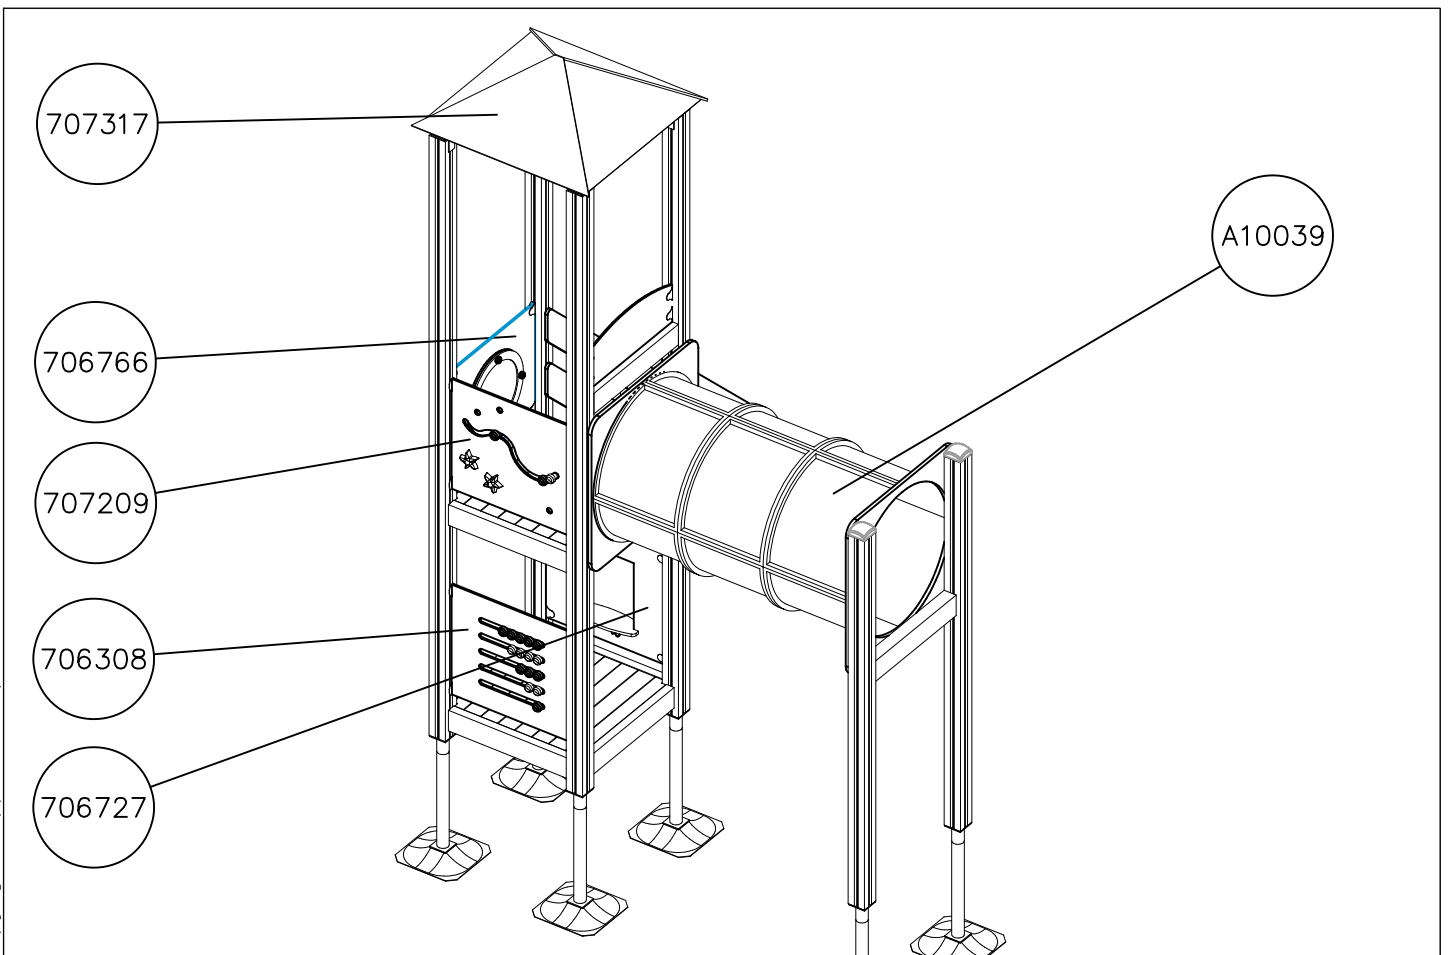

EN/AS Impact Area 67.3 m²

Falling Space 69.7 m²

Max Falling Height 0000 mm

- EN/AS Impact Area 67.3 m²
- - - - Falling Space 69.7 m²
Max Falling Height 1590 mm

<p>DET 1</p> 	<p>DET 2</p> 	<p>DET 3</p> 	<p>DET 4</p> 
<p>DET 5</p> 	<p>DET 6</p> 	<p>DET 7</p> 	<p>DET 8</p> 
			<p>DET 9</p> 