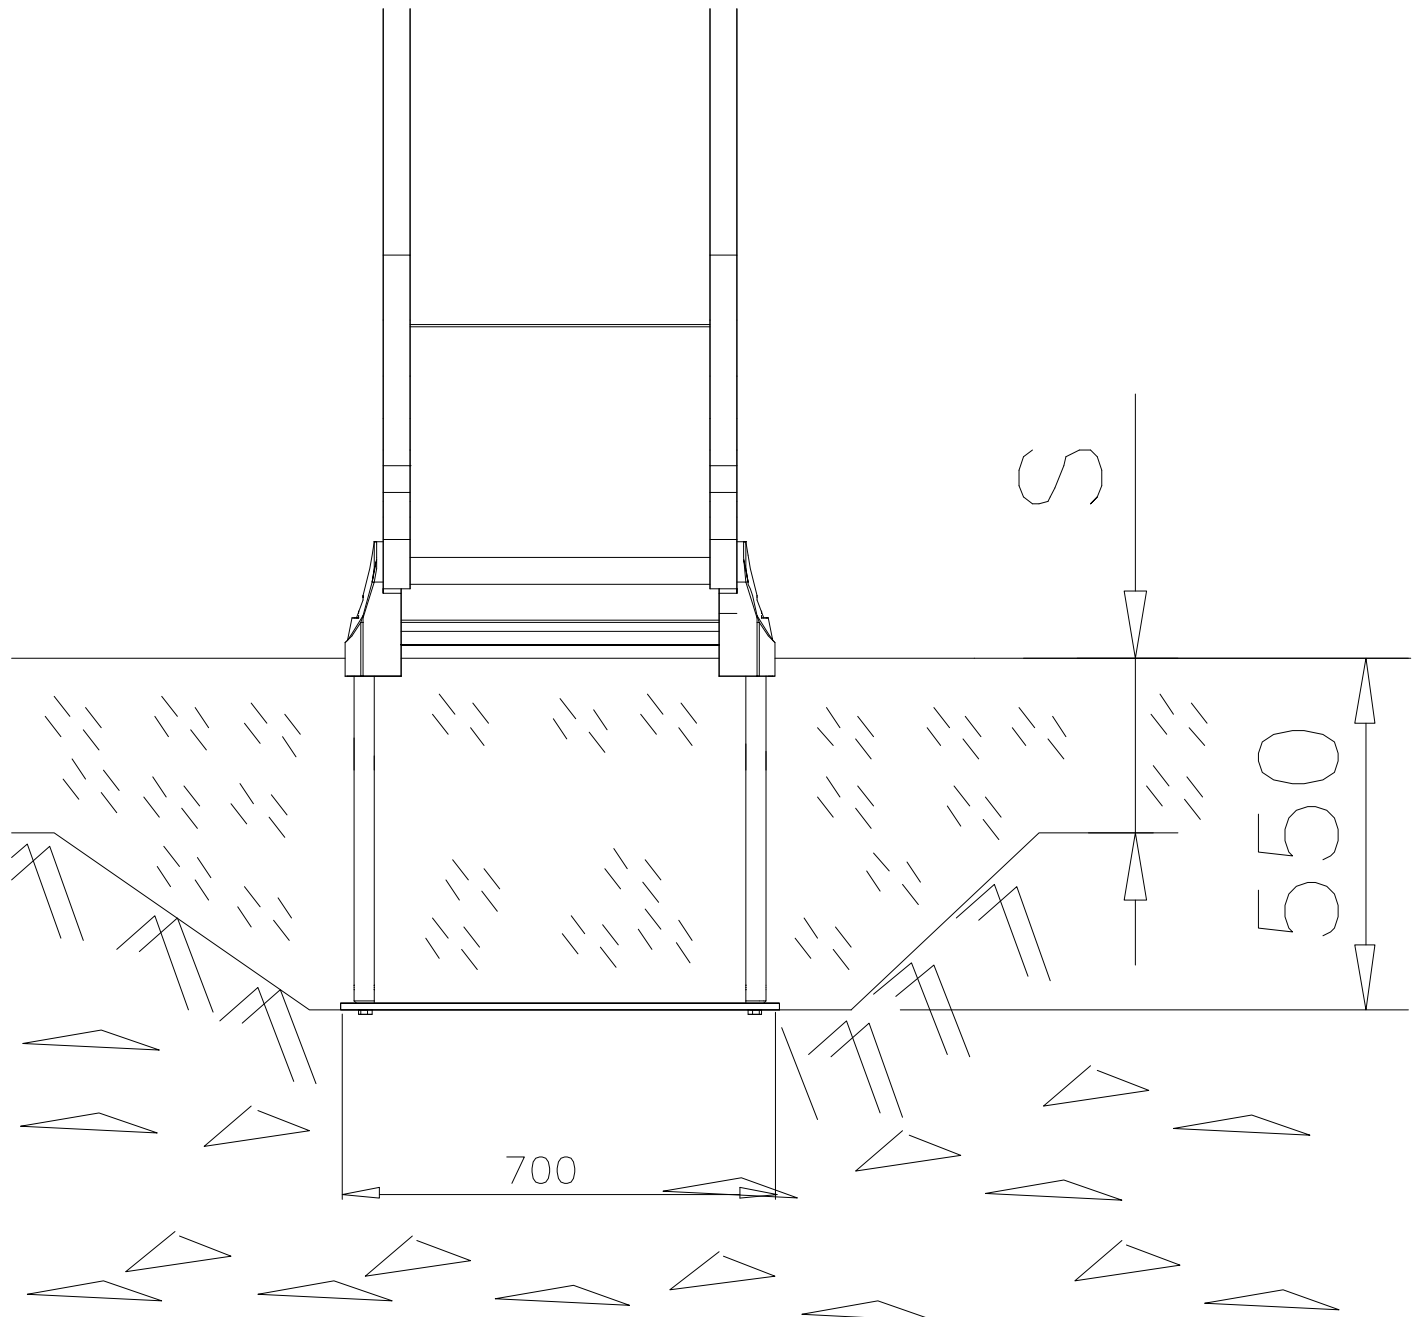

① 911155	PCS		PCS
	1		
90x90x650			

LAPPSET

DEEP FOUNDATION

SLIDE WOOD

DATE: 22.5.2015

1(1)

SLIDE OPTIONS

<p>706450 +1470</p> 	<p>706450-602 DARK BROWN 706450-603 LIGHT BROWN 706450-604 LIGHT GRAY</p>	
<p>706452 +870</p> 	<p>706452-602 DARK BROWN 706452-603 LIGHT BROWN 706452-604 LIGHT GRAY</p>	