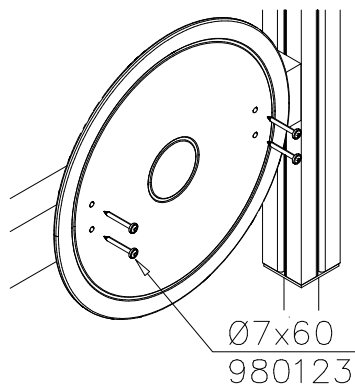

LAPPSET® FASTENER KIT

707764

DATE: 15.6.2016

1(1)

①	980128	PCS
		4
	Ø7x60	

DET 1 (OPTIO 1)

707648
707733

(OPTIO 2) W/O BACK PLATE