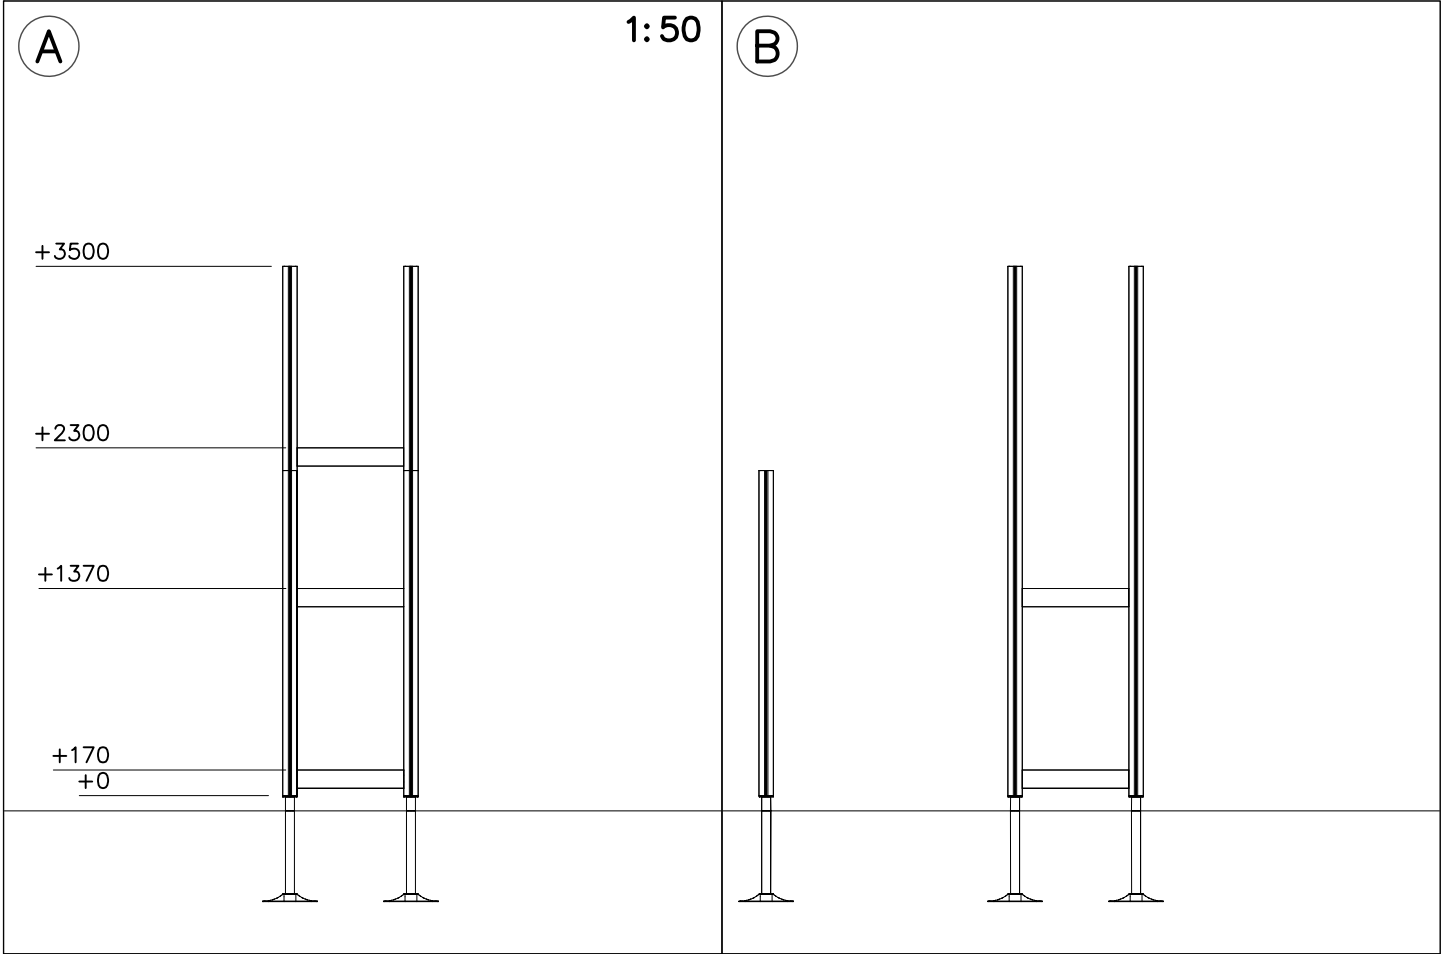

DATE: 28.7.2021

1:50