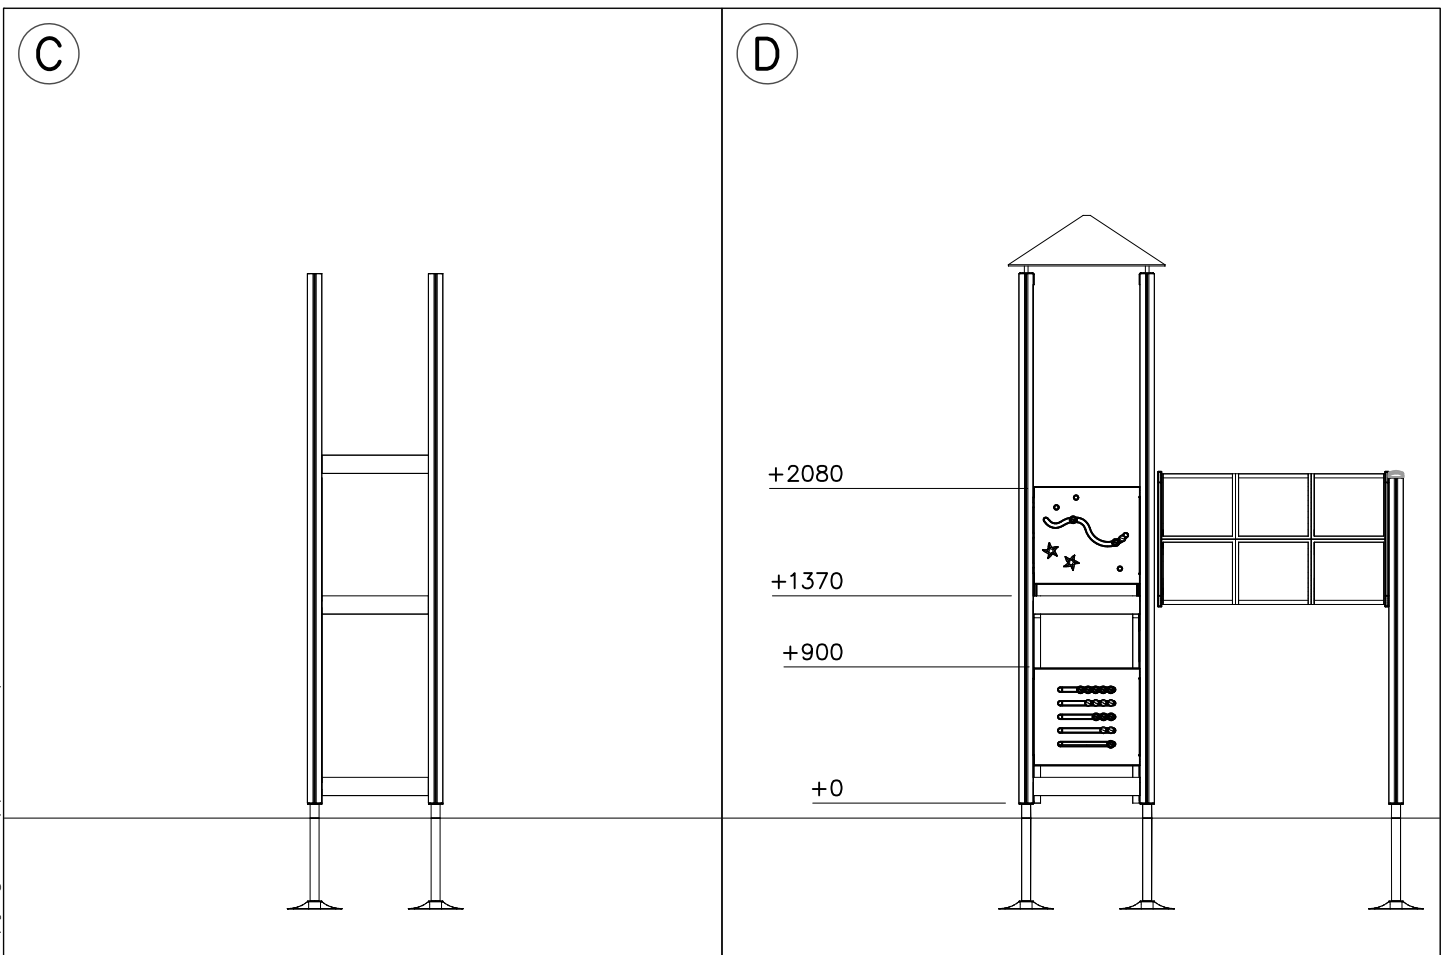

DATE: 28.7.2021

1:50