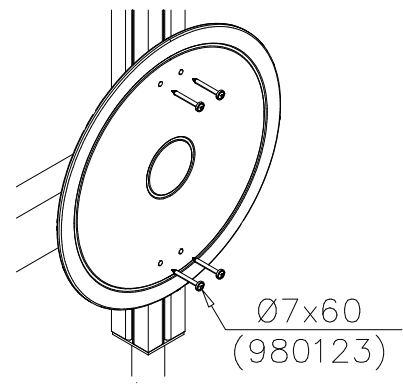

LAPPSET® FASTENER KIT

707764

DATE: 15.6.2016

1(1)

①	980128	PCS
		4
	Ø7x60	

DET 1 (OPTIO 1)

707648
707733

(OPTIO 2) W/O BACK PLATE

1 : 50

1 : 50

707918-701	PCS 2	900240	PCS 16	905112	PCS 168	905829	PCS 4	905831	PCS 88	909205	PCS 44
											
		Ø8x70		BLACK Ø22		TRANSPARENT		BLACK		8x60	
980150	PCS 44	903533	PCS 12		PCS		PCS		PCS		PCS
											
M8		SRL12									
	PCS		PCS		PCS		PCS		PCS		PCS
	PCS		PCS		PCS		PCS		PCS		PCS
	PCS		PCS		PCS		PCS		PCS		PCS
	PCS		PCS		PCS		PCS		PCS		PCS