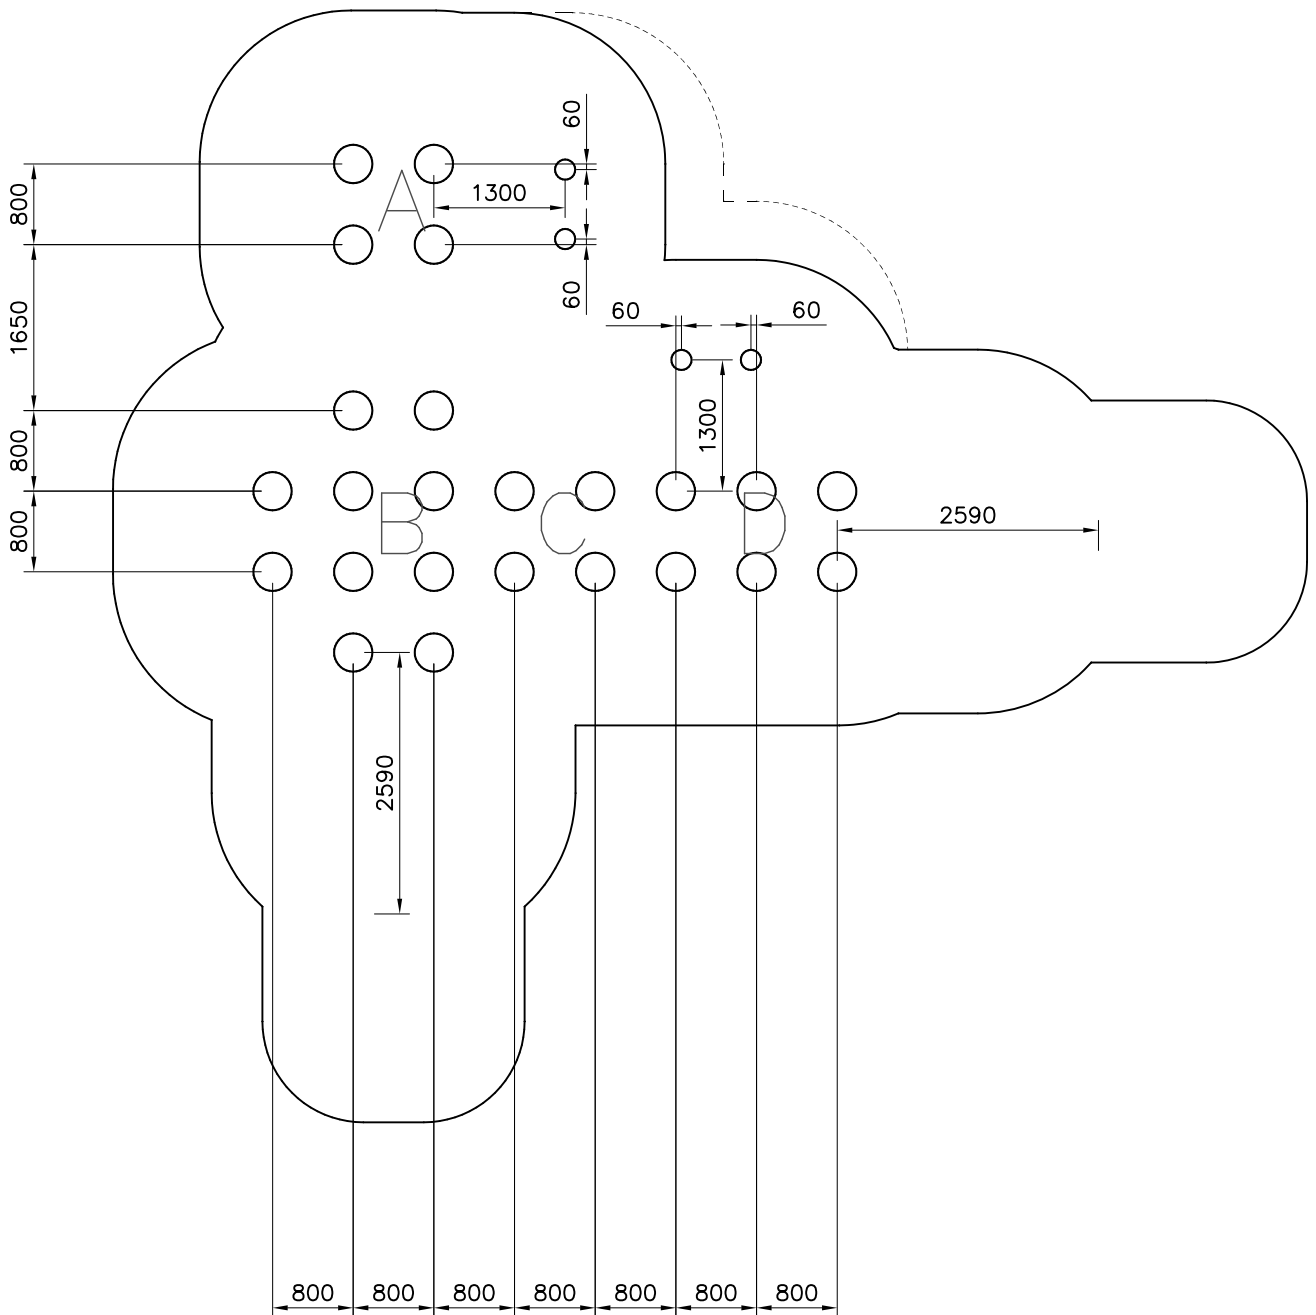

EN/AS Impact Area 67.3 m²

Falling Space 69.7 m²

Max Falling Height 0000 mm