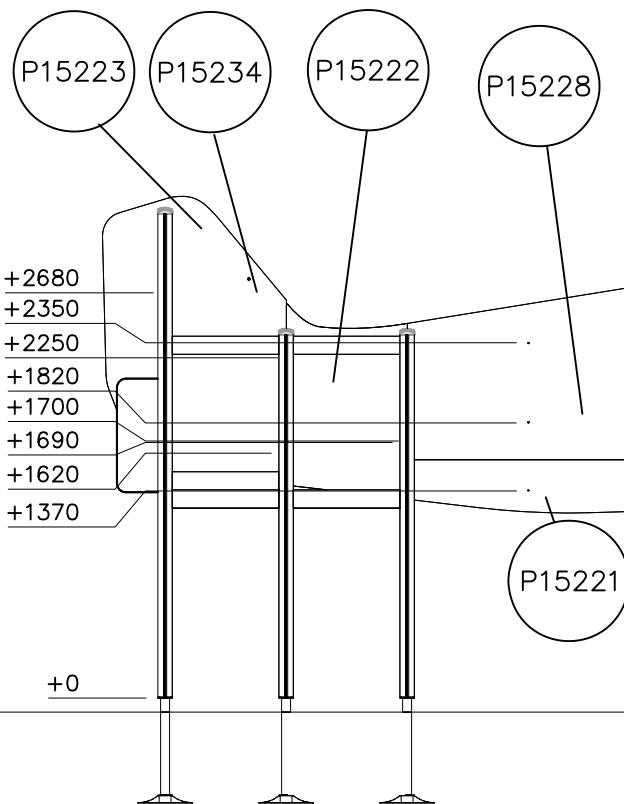

DATE: 28.7.2021

1:50

A

B

C

D