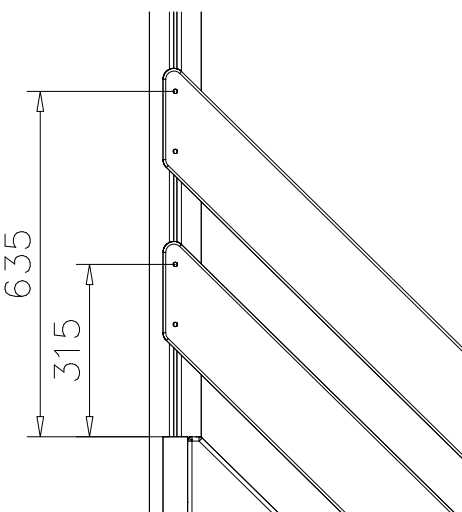

DET 1

DET 2

DET 3

DET 4

DET 5

DET 6

STAIRS OPTIONS +1470

707192 	707192-602 DARK BROWN 707192-603 LIGHT BROWN 707192-604 LIGHT GRAY
---	--