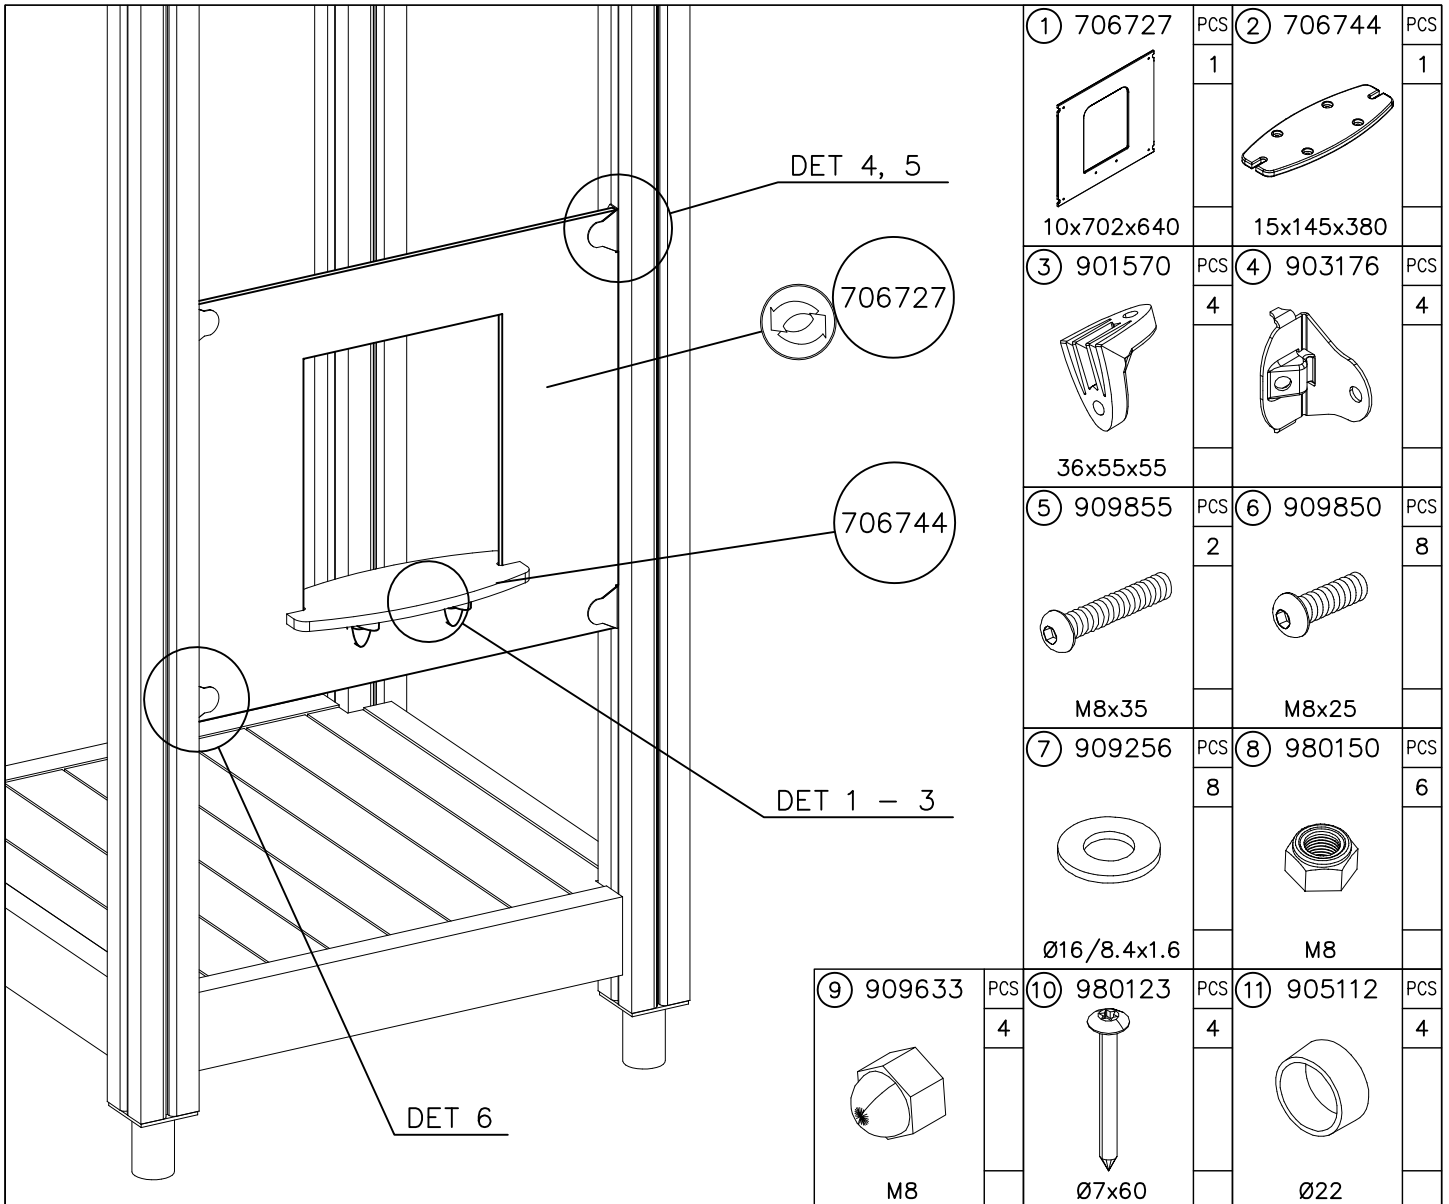

DET 7

DET 8

DET 1

DET 2

Naulanauha kannatinlistan puolelle.
Nail list to the bottom.

DET 3

① 706727	PCS	② 706744	PCS
	1		1
10x702x640		15x145x380	
③ 901570	PCS	④ 903176	PCS
	4		4
36x55x55			
⑤ 909855	PCS	⑥ 909850	PCS
	2		8
M8x35		M8x25	
⑦ 909256	PCS	⑧ 980150	PCS
	8		6
Ø16/8.4x1.6		M8	
⑨ 909633	PCS	⑩ 980123	PCS
	4		4
M8		Ø7x60	
		⑪ 905112	PCS
			4
		Ø22	