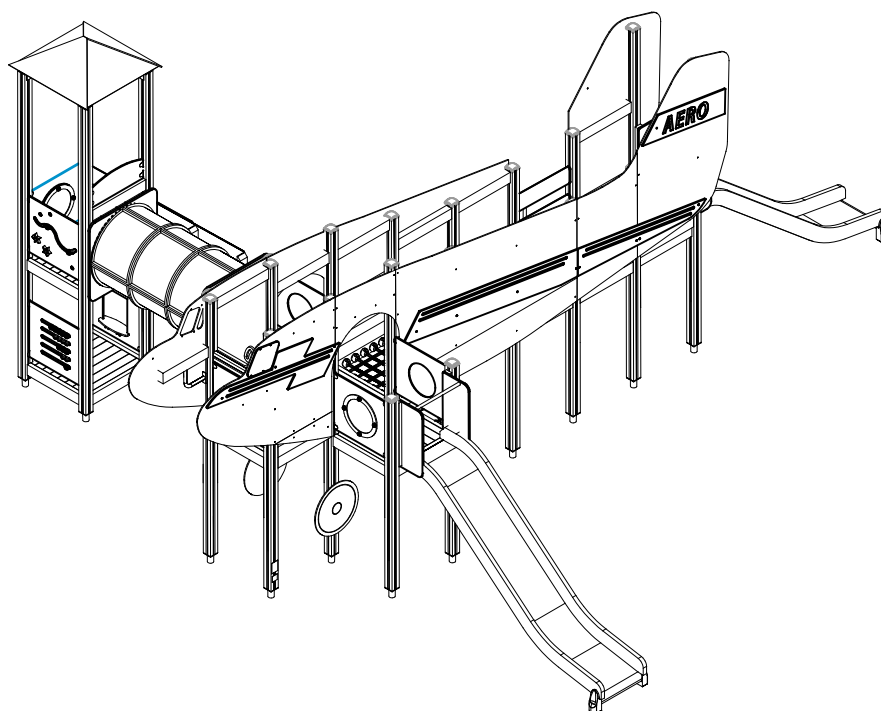

LAPPSET®

THEME

ASENNUSOHJE
MONTERINGSANSVISNING
INSTALLATION INSTRUCTION
AUFBAUANLEITUNG
NOTICE D'INSTALLATION

DATE: 28.7.2021

Q14881

DATE: 28.7.2021

008986  750x750	PCS 9	702286  65x65	PCS 1	702339  118x78	PCS 1	704417-604  93x93x2900	PCS 6	706308-701  10x640x702	PCS 1	706371-701  15x345x750	PCS 4
706439-604  L 704	PCS 25	706443  32x45x702	PCS 18	706444-604  93x93x3200	PCS 2	706450-604  600x381x2685	PCS 2	706484-604  93x93x2150	PCS 4	706505  35x70x730	PCS 4
706512-604  70x120x704	PCS 37	706531  FASTENER KIT	PCS 28	706533 	PCS 2	706535  FASTENER KIT	PCS 9	706669-604  93x93x2400	PCS 6	706727-701  10x702x640	PCS 1
706744  15x145x380	PCS 1	706766-701  706766-701	PCS 1	706778 	PCS 1	706790-604  93x93x3500	PCS 4	706810-604  93x93x2650	PCS 2	706885 	PCS 1
707133  10x80x745	PCS 2	707145-604  43x93x717	PCS 4	707149-604  43x93x717	PCS 4	707152-701  15x145x2009	PCS 8	707192-604  +1470	PCS 2	707209-701  10x640x702	PCS 1
707226 	PCS 2	707302-702  707302-702	PCS 1	707316-704 	PCS 2	707317-704 	PCS 2	707329 	PCS 1	707386-701  10x640x702	PCS 1
707446 	PCS 1	707450 	PCS 2	707453-701  10x640x702	PCS 5	707454 	PCS 5	707585  FASTENER KIT	PCS 1	707588 	PCS 2