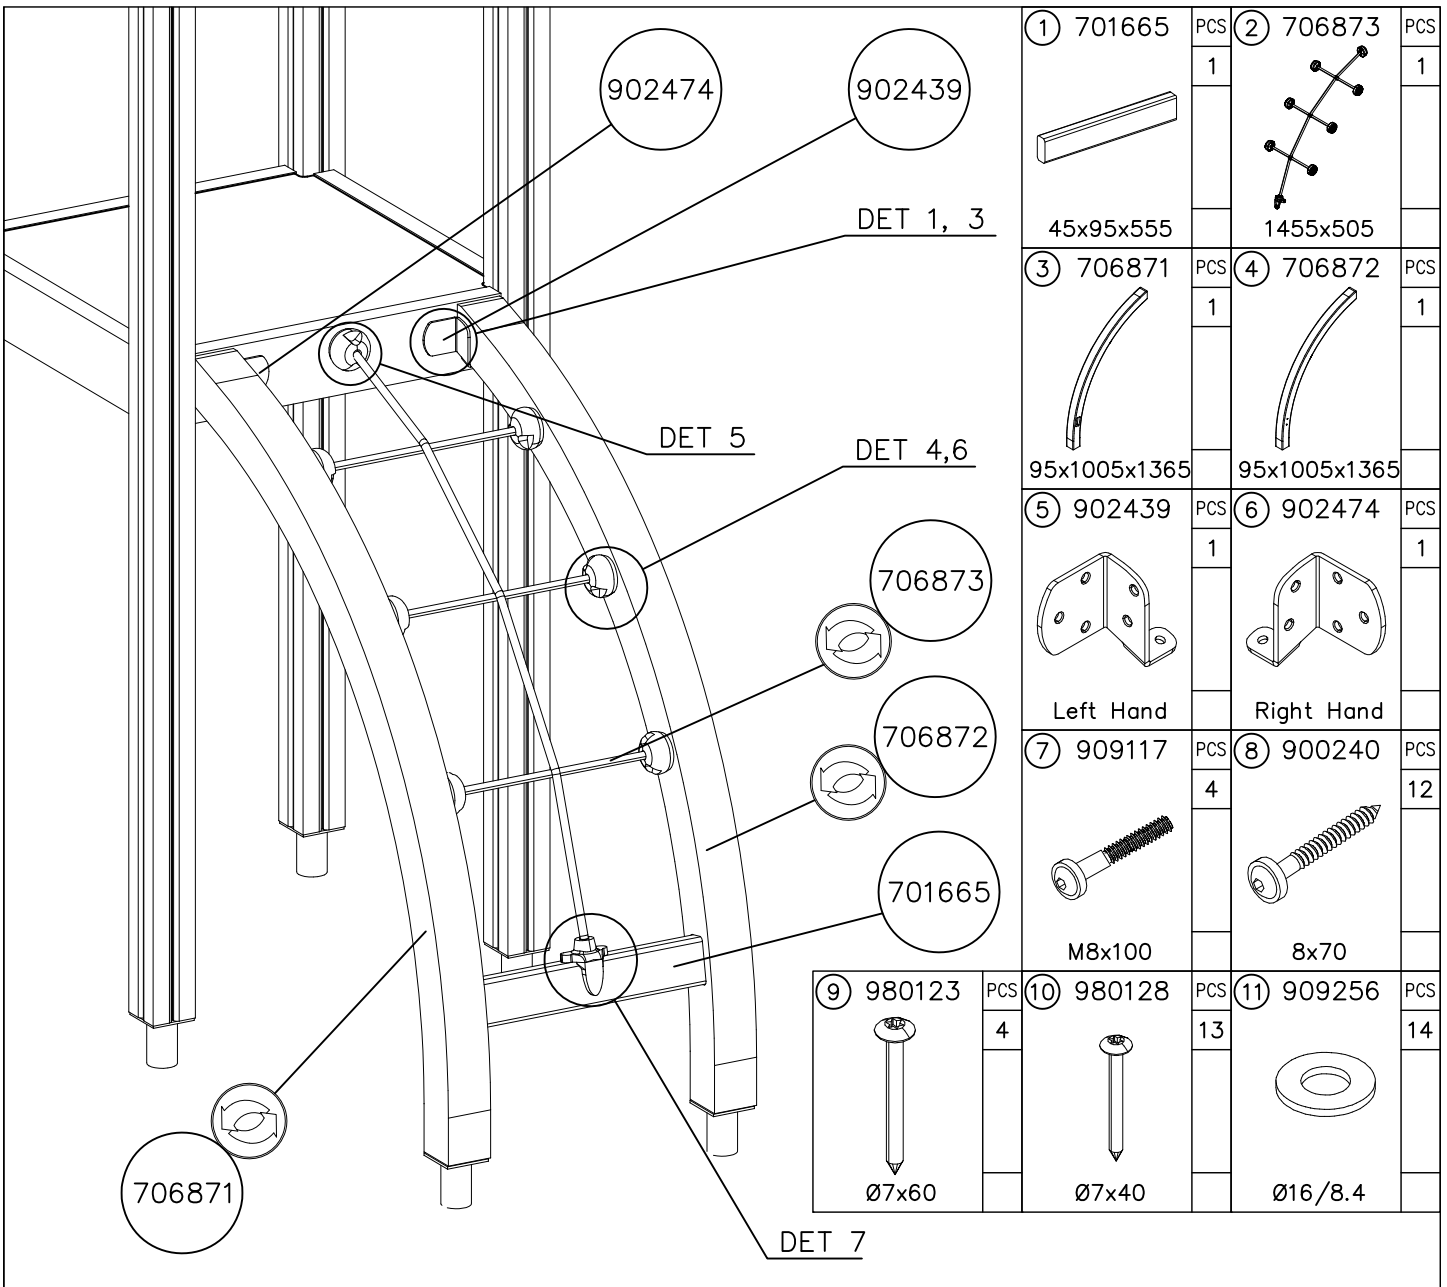

DET 2

① 901920	PCS	② 909628	PCS
	1		4
150x130x130		M10x100	
	PCS		PCS

DET 1

DET 2

Pre-drill hole
10 ↓ 90 (x4)

DET 3

DET 4

① 701665	PCS	② 706873	PCS		
	1		1		
45x95x555		1455x505			
③ 706871	PCS	④ 706872	PCS		
	1		1		
95x1005x1365		95x1005x1365			
⑤ 902439	PCS	⑥ 902474	PCS		
	1		1		
Left Hand		Right Hand			
⑦ 909117	PCS	⑧ 900240	PCS		
	4		12		
M8x100		8x70			
⑨ 980123	PCS	⑩ 980128	PCS	⑪ 909256	PCS
	4		13		14
Ø7x60		Ø7x40		Ø16/8.4	