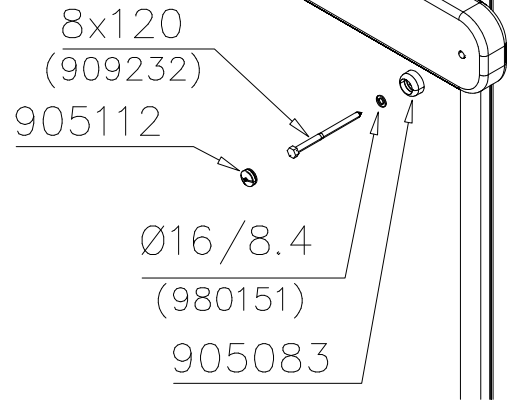

RAILING OPTIONS

707255

45x120x2480

- 707255-605 DARK GRAY
- 707255-606 GRAY
- 707255-607 RED
- 707255-608 BLUE
- 707255-609 GREEN
- 707255-610 YELLOW
- 707255-611 LIME
- 707255-612 FUXIA

DET 1

DET 2

Note:
in side
Bridge