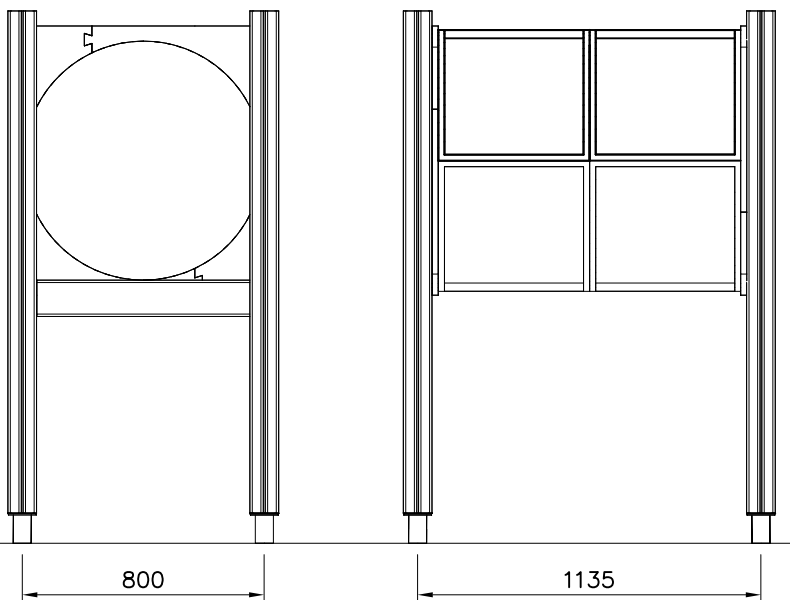

707918 COLOR OPTIONS

- -701 BLUE
- -702 YELLOW
- -703 LIME
- -704 DARK GRAY
- -705 GRAY
- -706 RED
- -707 GREEN
- -708 FUCHSIA