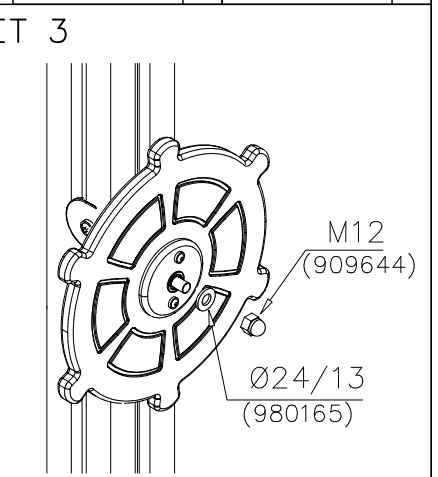

DET 1

DET 2

DET 3

① 008986	PCS	② 706443	PCS
	1		2
750x750		32x45x702	
③ 900240	PCS	④ 980101	PCS
	6		8
Ø8x70		Ø4.5x70	
	PCS		PCS
	PCS		PCS
	PCS		PCS

DET 1

DET 2

Naulanauha kannatinlistan puolelle.
Nail list to the bottom.

① 900240	PCS	② 909209	PCS
	2		1
Ø8x70		Ø17.3x2.4	
③ 909644	PCS	④ 980106	PCS
	1		2
M12		Ø5x40	
⑤ 980165	PCS		PCS
	1		
Ø24/13x3			
	PCS		PCS
	PCS		PCS
○ 707320	PCS	○ 905879	PCS
	1		1

① 900240	PCS		PCS
	2		
Ø8x70			
	PCS		PCS
	PCS		PCS