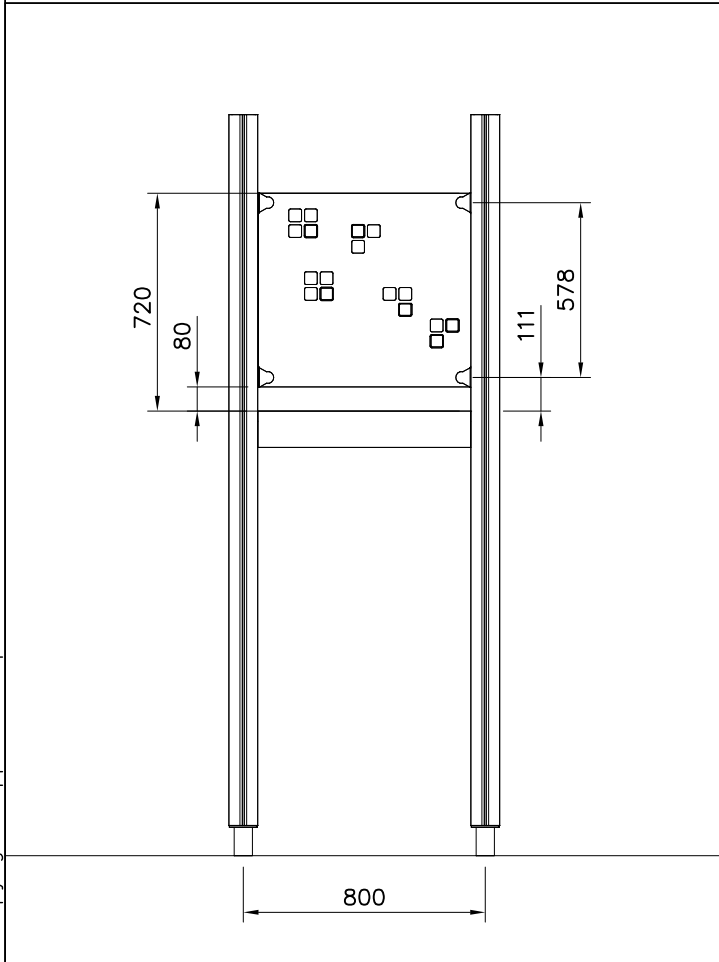

DET 1

DET 2

DET 3

① 008986	PCS	② 706443	PCS
	1		2
750x750		32x45x702	
③ 900240	PCS	④ 980101	PCS
	6		8
Ø8x70		Ø4.5x70	
	PCS		PCS
	PCS		PCS
	PCS		PCS

DET 1

DET 2

Naulanauha kannatinlistan puolelle.
Nail list to the bottom.