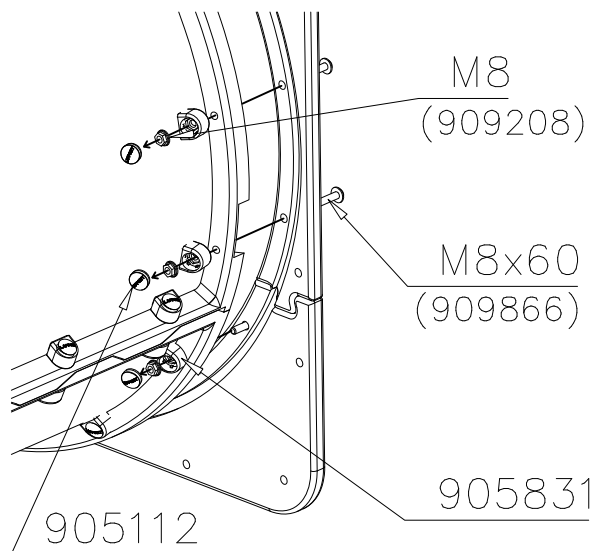

DET 1

DET 2

DET 3

① 008986	PCS	② 706443	PCS
	1		2
750x750		32x45x702	
③ 900240	PCS	④ 980101	PCS
	6		8
Ø8x70		Ø4.5x70	
	PCS		PCS
	PCS		PCS
	PCS		PCS

DET 1

DET 2

Naulanauha kannatinlistan puolelle.
Nail list to the bottom.

DET 3

DET 1

DET 2

DET 3

DET 4

DET 5

DET 6

DETAILS IN TUBE INSTALLATION GENERAL PAGE