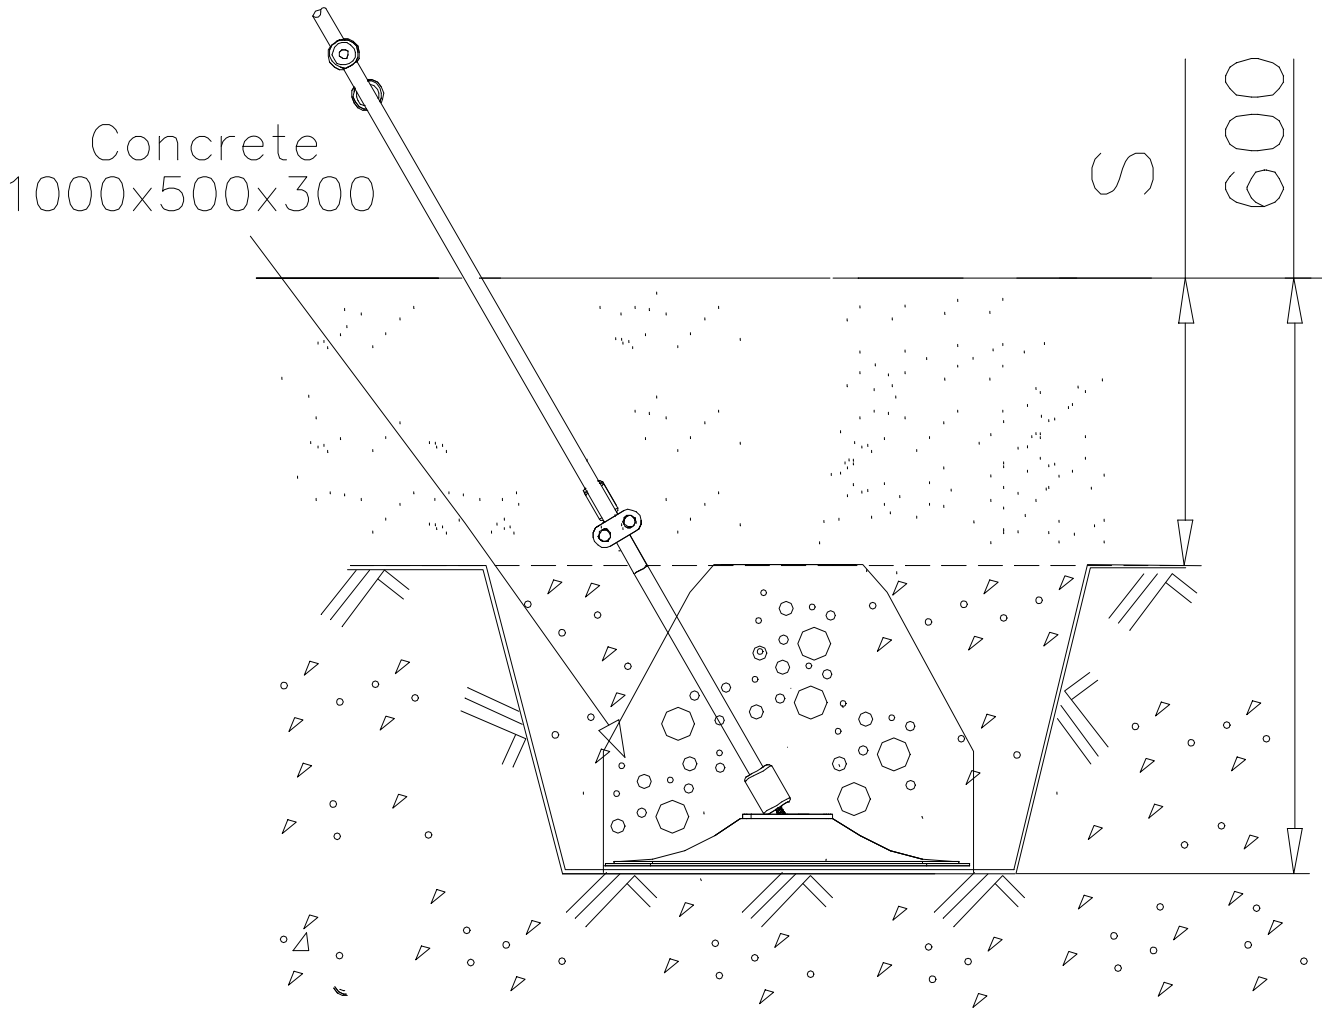

## ROPE LADDER OPTIONS +870

707351

- 301 BLUE
- 302 RED
- 303 BEIGE
- 304 GRAY
- 305 BLACK
- 306 YELLOW

DET 2