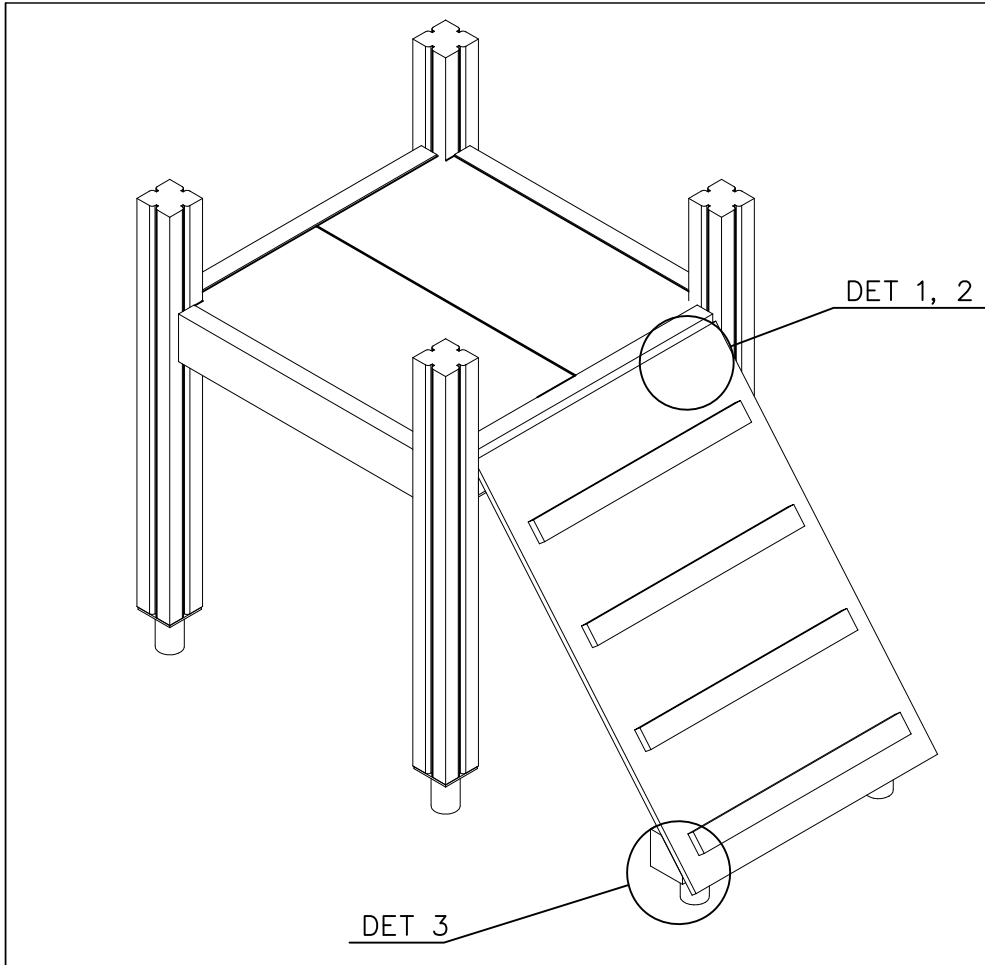

DET 1

DET 2

DET 3

DET 4

DET 5

DET 6

NET OPTIONS				
<p>707402</p>  <p>1505x720</p>	707402-301	BLUE		
	707402-302	RED		
	707402-303	BEIGE		
	707402-304	GRAY		
	707402-305	BLACK		
	RAILING OPTIONS			
<p>707401</p>  <p>45x120x1680</p>	707401-602	DARK BROWN		
	707401-603	LIGHT BROWN		
	707401-604	LIGHT GRAY		
	707401-605	DARK GRAY	707401-608	BLUE
	707401-606	GRAY	707401-609	GREEN
	707401-607	RED	707401-610	YELLOW
			707401-611	LIME
			707401-612	FUXIA
	PLATE OPTIONS			
	<p>707398</p>  <p>15x630x310</p>	707272-701	BLUE	707272-707
707272-702		YELLOW	707272-708	FUXIA
707272-703		LIME		
707272-704		DARK GRAY		
707272-705		GRAY		
707272-706		RED		
BOOM OPTIONS				
<p>707399</p>  <p>70x95x1680</p>	707271-602	DARK BROWN		
	707271-603	LIGHT BROWN		
	707271-604	LIGHT GRAY		