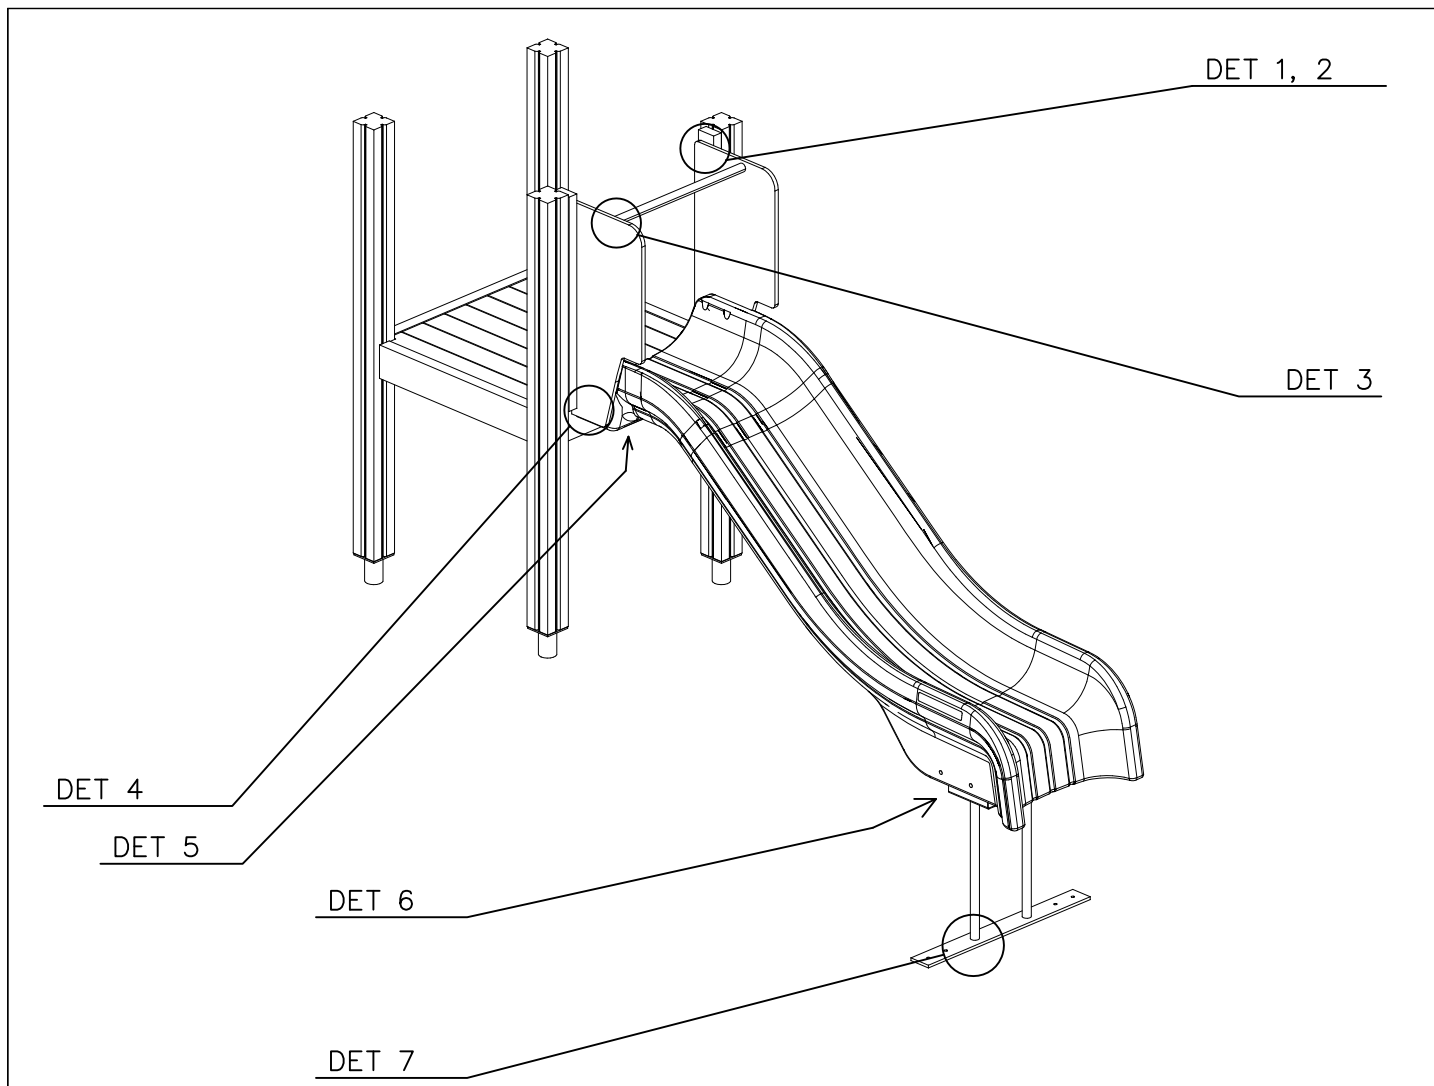

BOOM OPTIONS		
706510	706510-602	DARK BROWN
	706510-603	LIGHT BROWN
	706510-604	LIGHT GRAY
45x120x1030		

DET 1

DET 2 M8x60  
 (909866)

DET 3

SLIDE OPTIONS

+1470

904451 GRAY  
 904847 YELLOW

+870