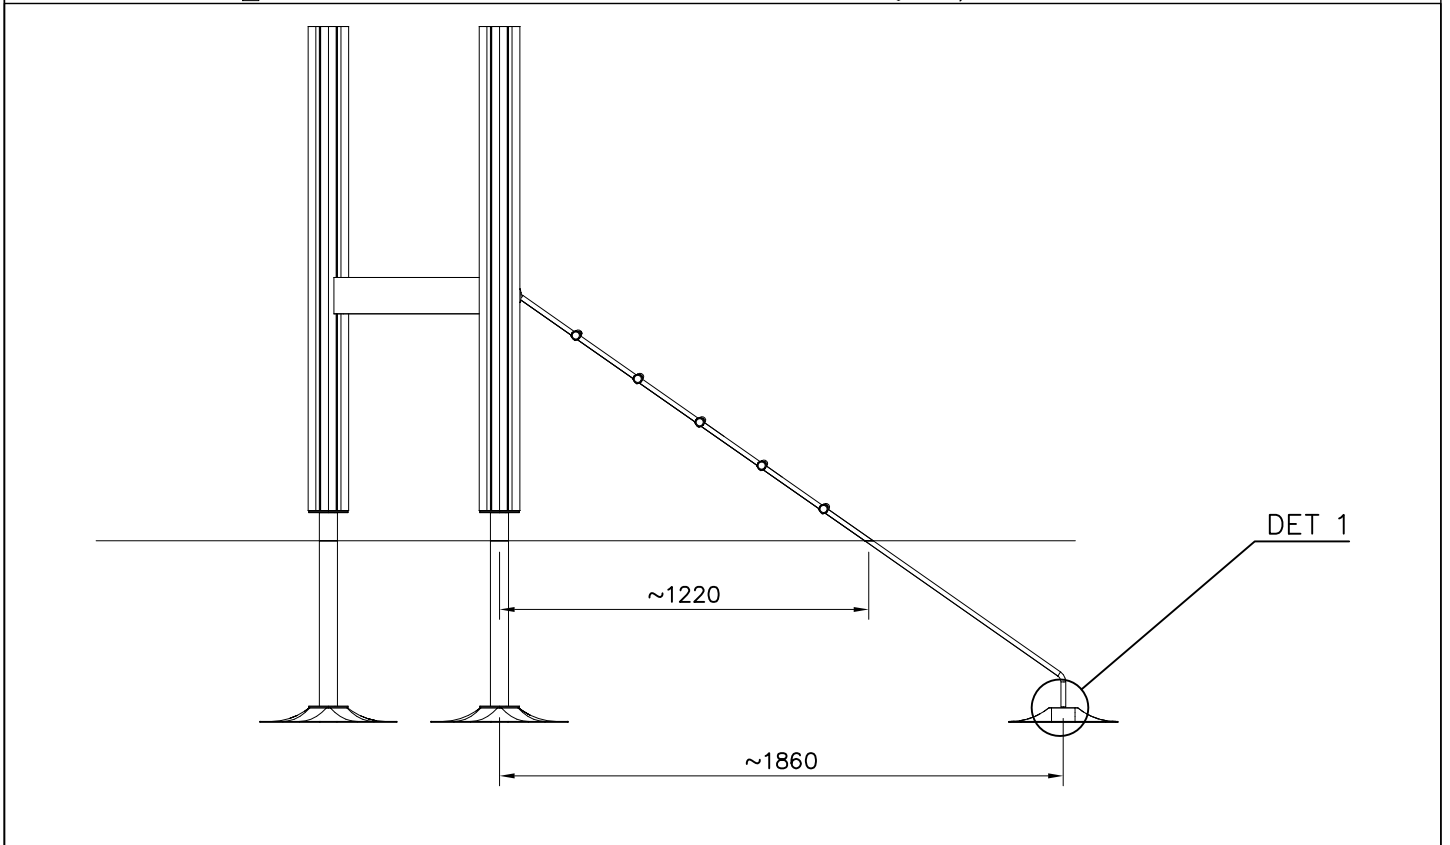

## ROPE LADDER OPTIONS +870

707351

- 301 BLUE
- 302 RED
- 303 BEIGE
- 304 GRAY
- 305 BLACK
- 306 YELLOW

DET 2