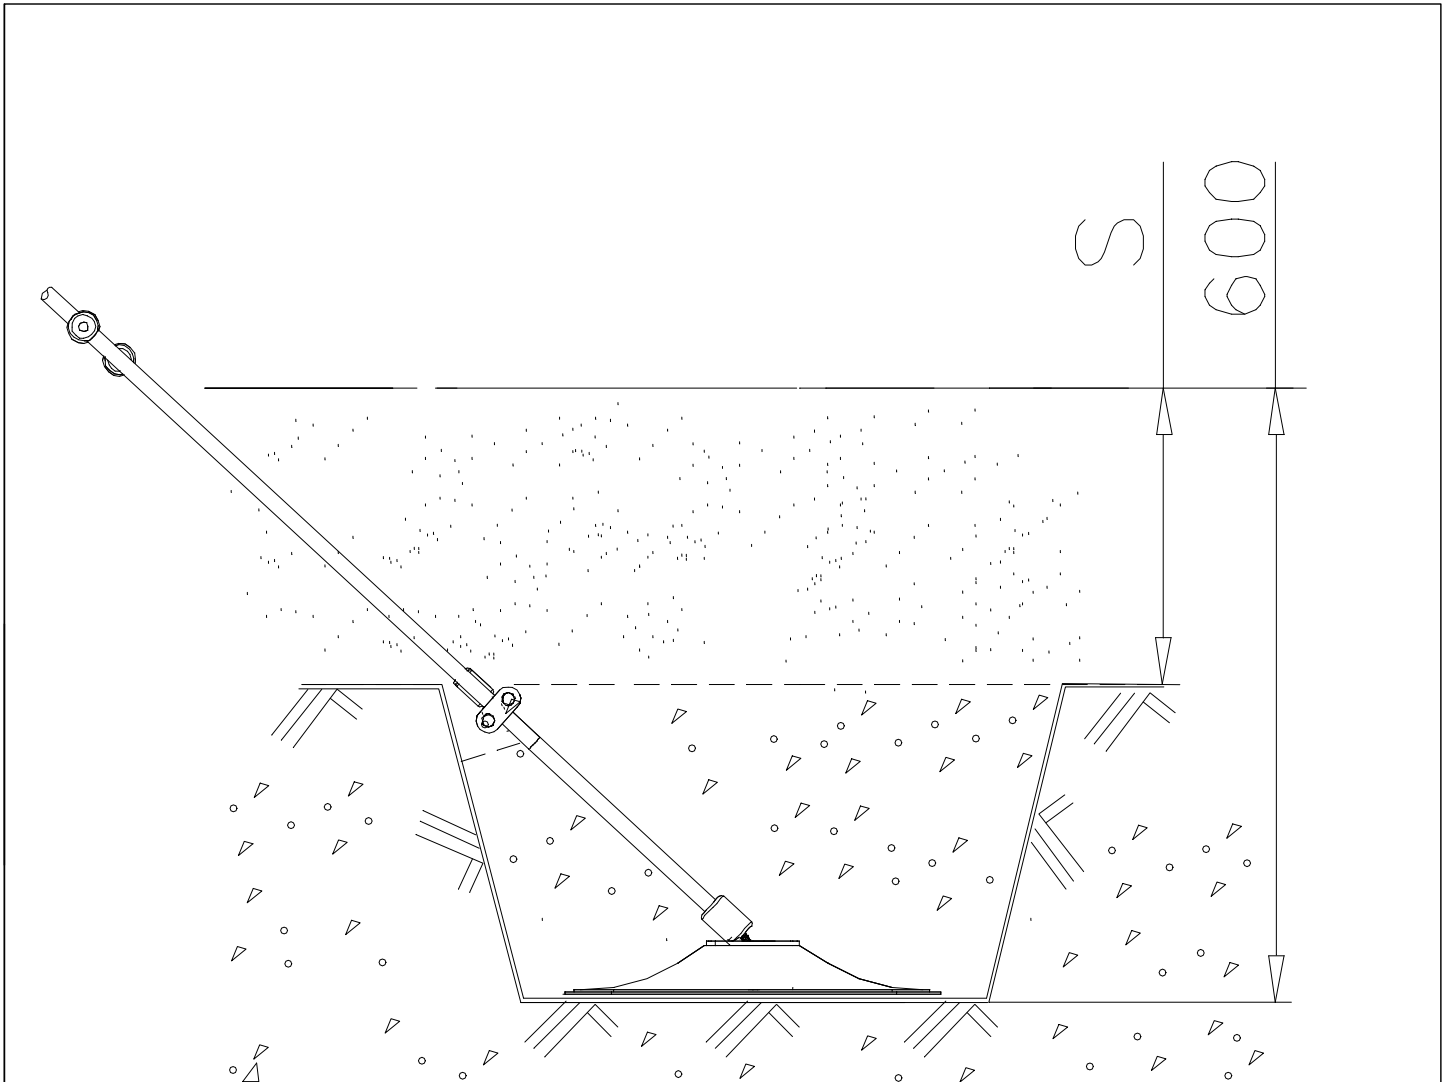

## ROPE LADDER OPTIONS +870

707351

- 301 BLUE
- 302 RED
- 303 BEIGE
- 304 GRAY
- 305 BLACK
- 306 YELLOW

DET 2