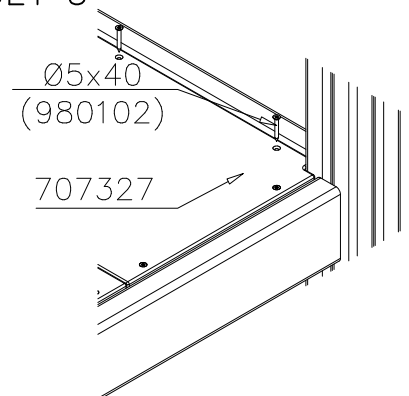

DET 1

DET 2

DET 3

OPTION 1. No wall on the sides

①	980128	PCS	②	909256	PCS
		4			4
	93x93x2150			Ø16/8.4	
③	908057	PCS	④	903093	PCS
		2			2
	Ø32/29-L5/30			Ø8x90	
⑤	900342	PCS	⑥	901900	PCS
		4			4
	M8x16			20.5x36.2x56	
⑦	909850	PCS	⑧	980150	PCS
		2			2
	M8x25			M8	
⑨	901182	PCS	⑩	901902	PCS
		2			4
	Ø11/M8x40			30.7x60.9x100	
		PCS			PCS
		PCS	○	908044	PCS
					2
				Ø33.7x679	
○	911529	PCS	○	907920	PCS
		1			1
		OR			