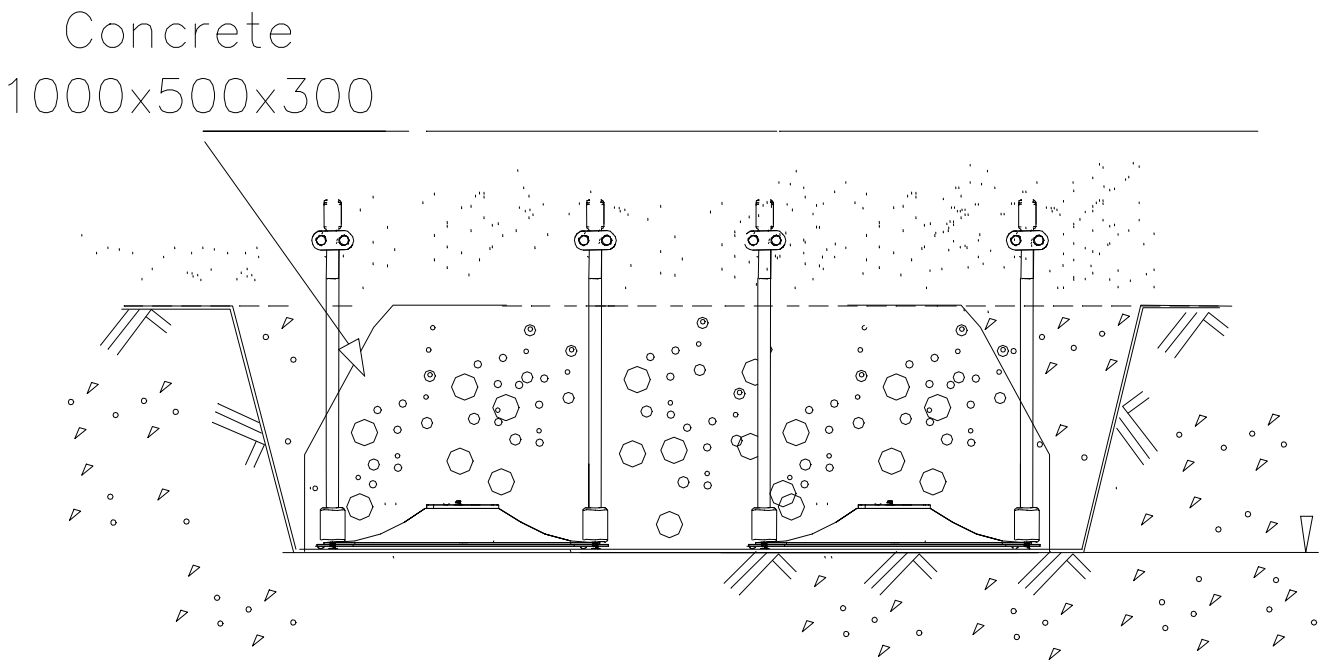

## ROPE LADDER OPTIONS +870

707351

- 301 BLUE
- 302 RED
- 303 BEIGE
- 304 GRAY
- 305 BLACK
- 306 YELLOW

DET 2