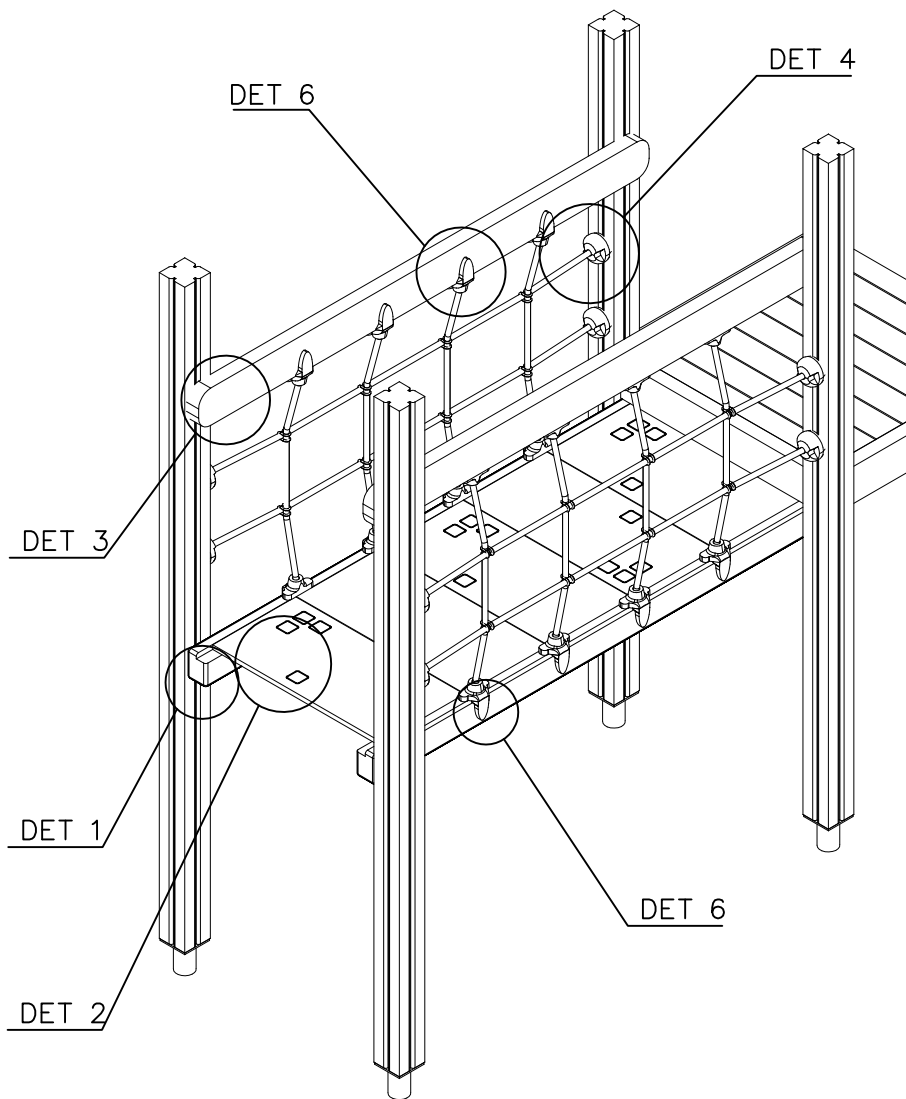

PLATE OPTIONS

707383

- 701 BLUE
- 702 YELLOW
- 703 LIME
- 704 DRARK GRAY
- 705 LIGHT GRAY
- 706 RED
- 707 GREEN
- 708 FUXIA

707384

- 704 DRARK GRAY
- 706 RED

○ SIDE	PCS	○ STEP	PCS	○ 706505	PCS	① 901570	PCS	② 909855	PCS
	2		3		2		12		12
+570				35x70x730		36x55x55		M8x35	
③ 909852	PCS	④ 980160	PCS	⑤ 900240	PCS	⑥ 980100	PCS		PCS
	12		24		6		12		
M8x30		M8		Ø8x70		Ø5x60			