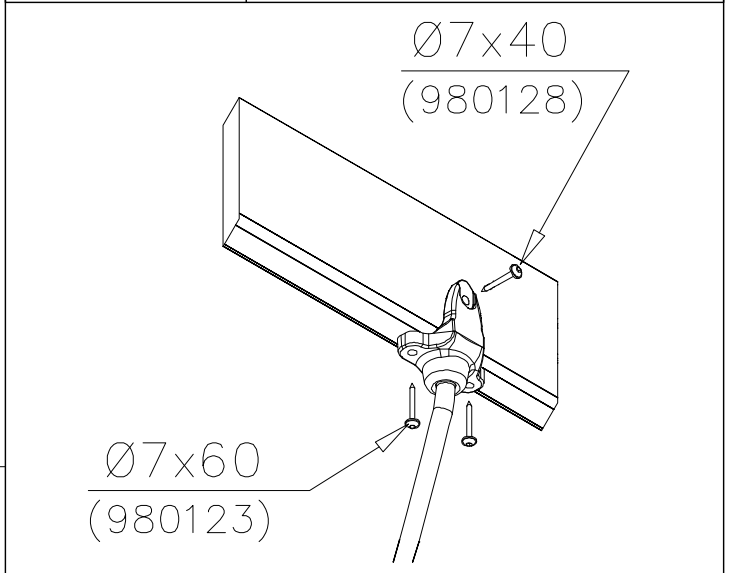

DET 1

DET 2

DET 3

RINGS OPTIONS		
706735	706735-301	BLUE
	706735-302	RED
	706735-303	BEIGE
	706735-304	GRAY
	706735-305	BLACK
	706735-306	YELLOW

Tuotekyltti tulee tuotteen mukana yhdellä seuraavista tavoista: