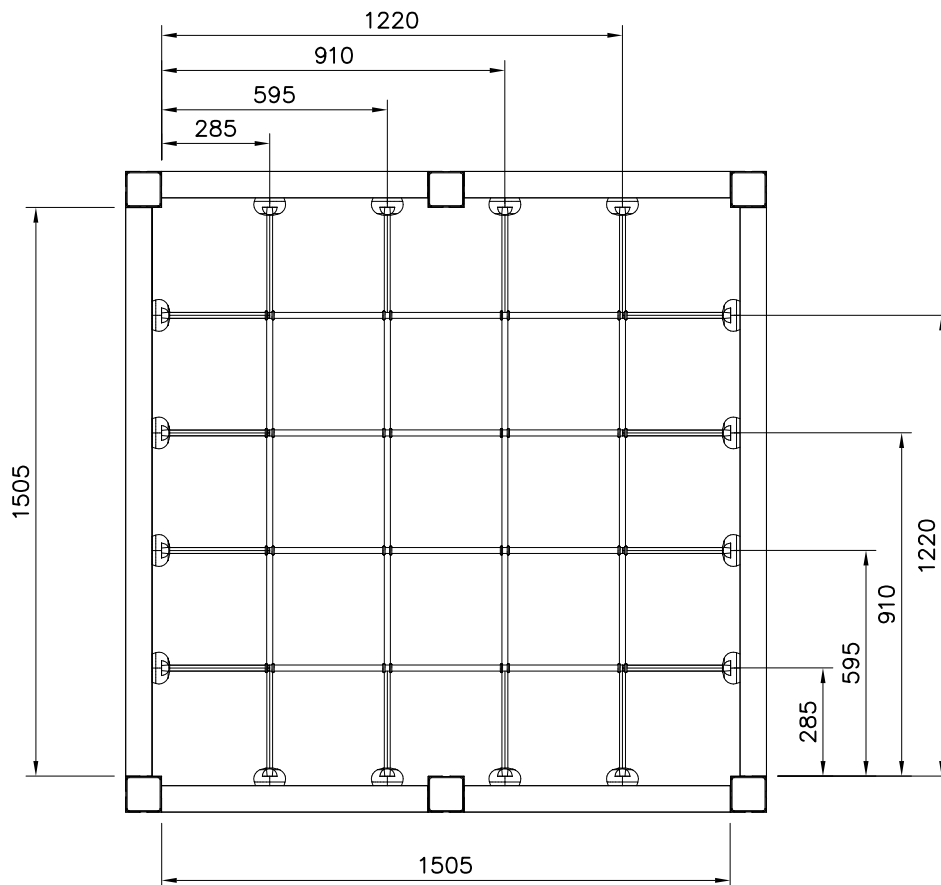

① 706485	PCS	② 980123	PCS
	1		32
1555x1555		Ø7x60	
	PCS	③ 909256	PCS
			32
		Ø16/8.4	
	PCS		PCS
	PCS		PCS

1:20

NET OPTIONS

706485

1555x1555

- | | |
|------------|--------|
| 706485-301 | BLUE |
| 706485-302 | RED |
| 706485-303 | BEIGE |
| 706485-304 | GREY |
| 706485-305 | BLACK |
| 706485-306 | YELLOW |