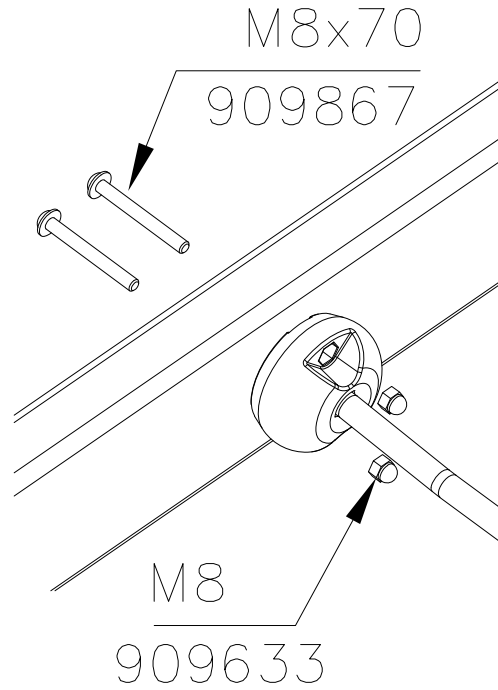

DET 1

DET 2

Note:  
in side  
Bridge

DET 3

DET 4

DET 5

DET 6

①	909850	PCS	②	909633	PCS
		3			3
	M8x25			M8	
③	900240	PCS			PCS
		5			
	Ø8x70				
		PCS			PCS
○	707696	PCS	○	902086	PCS
		1			1
	15x265x275			148x172x254	
		PCS			PCS
		PCS			PCS
		PCS			PCS
		PCS			PCS

① 900240	PCS	② 900727	PCS
	1		1
Ø8x70		M10x80	
	PCS		PCS
③ 907688	PCS	③ 907701	PCS
	1		1
765		545	
	PCS		PCS
	PCS		PCS
	PCS		PCS
	PCS		PCS

① 980123  Ø7x60	PCS 4	② 909256  Ø16/8.4	PCS 4
③ 909633  M8	PCS 16	④ 900859  M8x90	PCS 16
	PCS	⑤ 909867  M8x70	PCS 16
	PCS		PCS
	PCS	○ 707893  755x1555	PCS

DET 4

Drill the necessary holes in the booms  
(Dets 2-4)

① 909629	PCS	② 909638	PCS
	4		4
M10x30		Ø20/10,5	
	PCS		PCS
	PCS		PCS

**Tuotekyltti tulee tuotteen mukana yhdellä seuraavista tavoista:****1) Metallinen tuotekyltti ja kiinnitysruuvit**