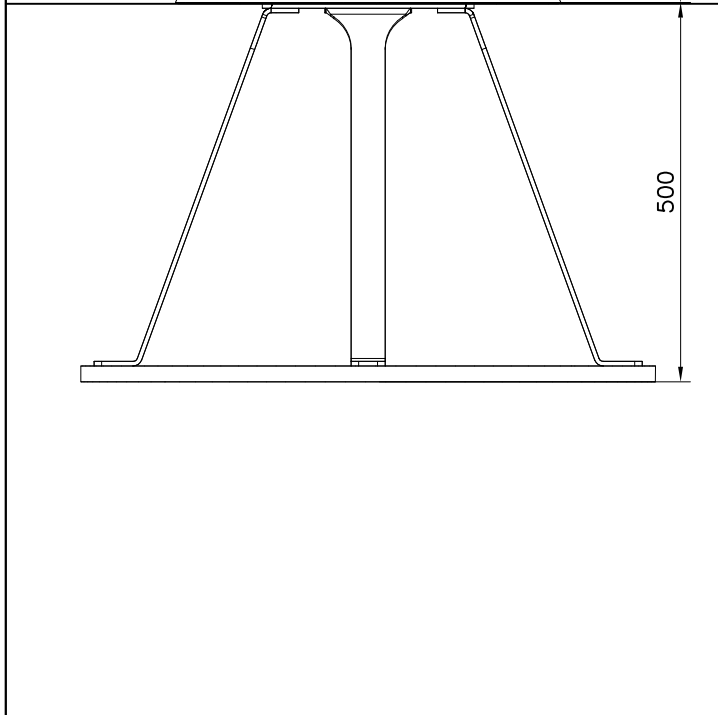

DET 4

Drill the necessary holes in the booms  
(Dets 2-4)

① 909629	PCS	② 909638	PCS
	4		4
M10x30		Ø20/10,5	
	PCS		PCS
	PCS		PCS

**Tuotekyltti tulee tuotteen mukana yhdellä seuraavista tavoista:****1) Metallinen tuotekyltti ja kiinnitysruuvit**