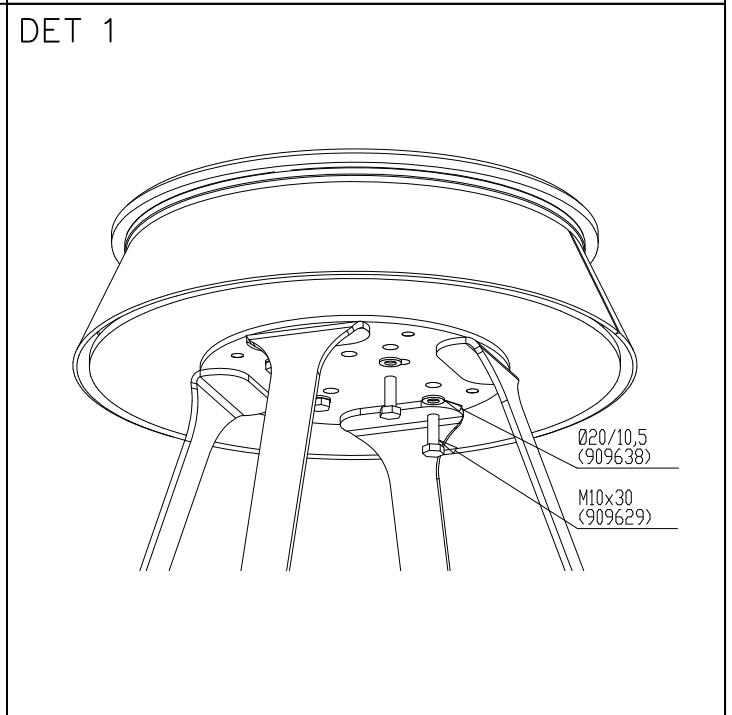

DET 4

Drill the necessary holes in the booms  
(Dets 2-4)

① 909629	PCS	② 909638	PCS
	4		4
M10x30		Ø20/10,5	
	PCS		PCS
	PCS		PCS

**Tuotekyltti tulee tuotteen mukana yhdellä seuraavista tavoista:****1) Metallinen tuotekyltti ja kiinnitysruuvit**