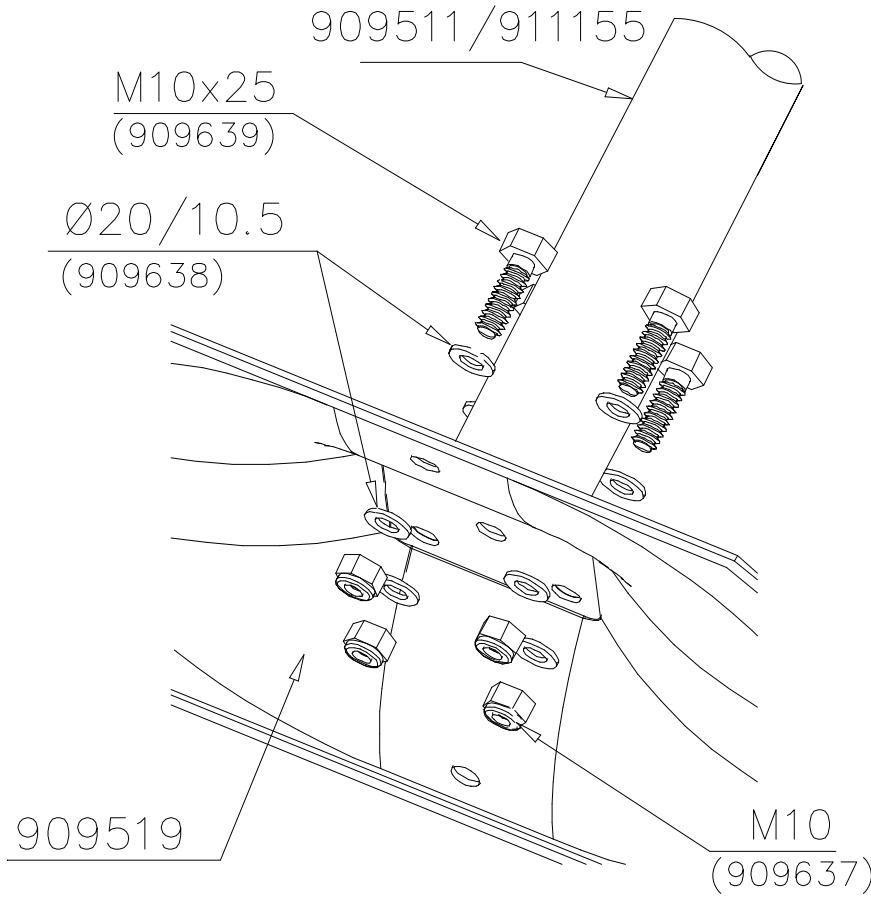

LAPPSET® DEEP FOUNDATION

FOOT

DATE: 15.5.2018

1(1)

①	909511	PCS	②	909519	PCS
		1			1
	90x90x650			50x380x380	

③	909637	PCS	④	909638	PCS
		4			8
	M10			Ø20/10.5	

⑤	909639	PCS	⑥	905104	PCS
		4			4
	M10x25			M10	

OPTION FOOT

①	911155	PCS			PCS
		1			
	90x90x650