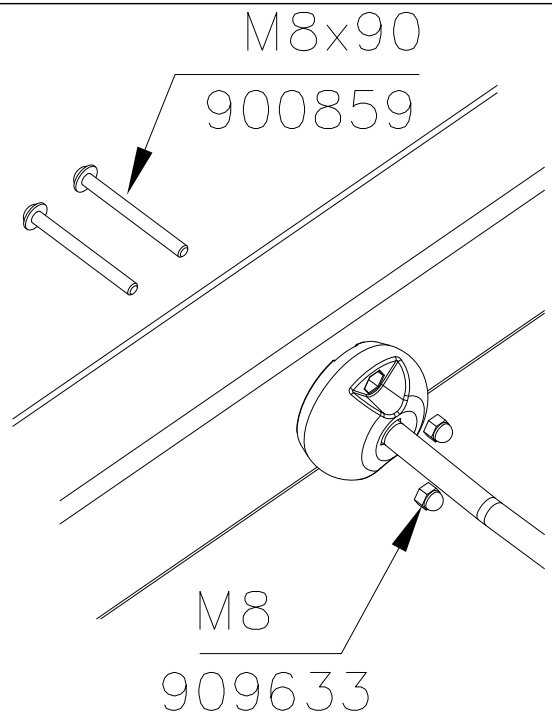

DET 1

DET 2

Note:  
in side  
Bridge

DET 3

DET 4

DET 5

DET 6

①	909850	PCS	②	909633	PCS
		3			3
	M8x25			M8	
③	900240	PCS			PCS
		5			
	Ø8x70				
		PCS			PCS
○	707696	PCS	○	902086	PCS
		1			1
	15x265x275			148x172x254	
		PCS			PCS
		PCS			PCS
		PCS			PCS
		PCS			PCS

① 900240	PCS	② 900727	PCS
	1		1
Ø8x70		M10x80	
	PCS		PCS
③ 907688	PCS	③ 907701	PCS
	1		1
765		545	
	PCS		PCS
	PCS		PCS
	PCS		PCS
	PCS		PCS

① 980123  Ø7x60	PCS 4	② 909256  Ø16/8.4	PCS 4
③ 909633  M8	PCS 16	④ 900859  M8x90	PCS 16
	PCS	⑤ 909867  M8x70	PCS 16
	PCS		PCS
	PCS	○ 707893  755x1555	PCS

DET 4

Drill the necessary holes in the booms  
(Dets 2-4)

① 909629	PCS	② 909638	PCS
	4		4
M10x30		Ø20/10,5	
	PCS		PCS
	PCS		PCS

**Tuotekyltti tulee tuotteen mukana yhdellä seuraavista tavoista:****1) Metallinen tuotekyltti ja kiinnitysruuvit**