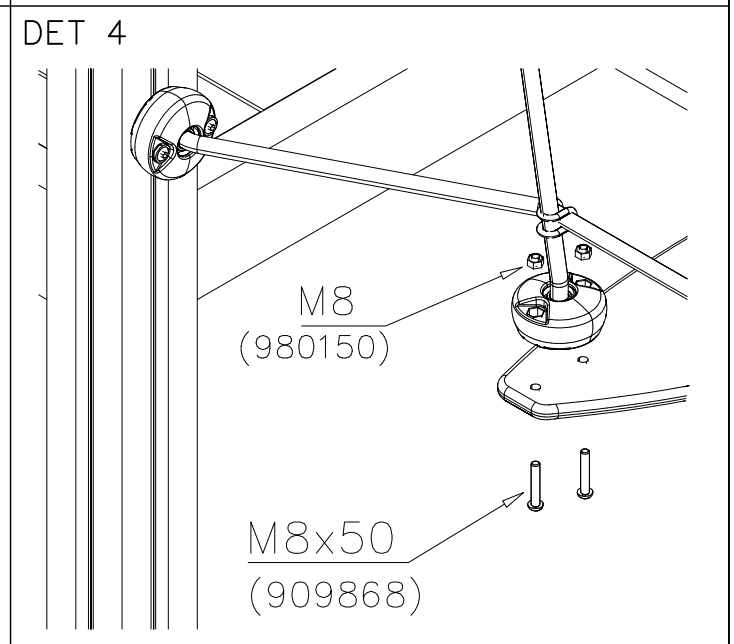

BOOM OPTIONS

707255

45x120x2480

- 707255-602 DARK BROWN
- 707255-603 LIGHT BROWN
- 707255-604 LIGHT GRAY
- 707255-605 DARK GRAY
- 707255-606 GRAY
- 707255-607 RED

- 707255-608 BLUE
- 707255-609 GREEN
- 707255-610 YELLOW
- 707255-611 LIME
- 707255-612 FUXIA