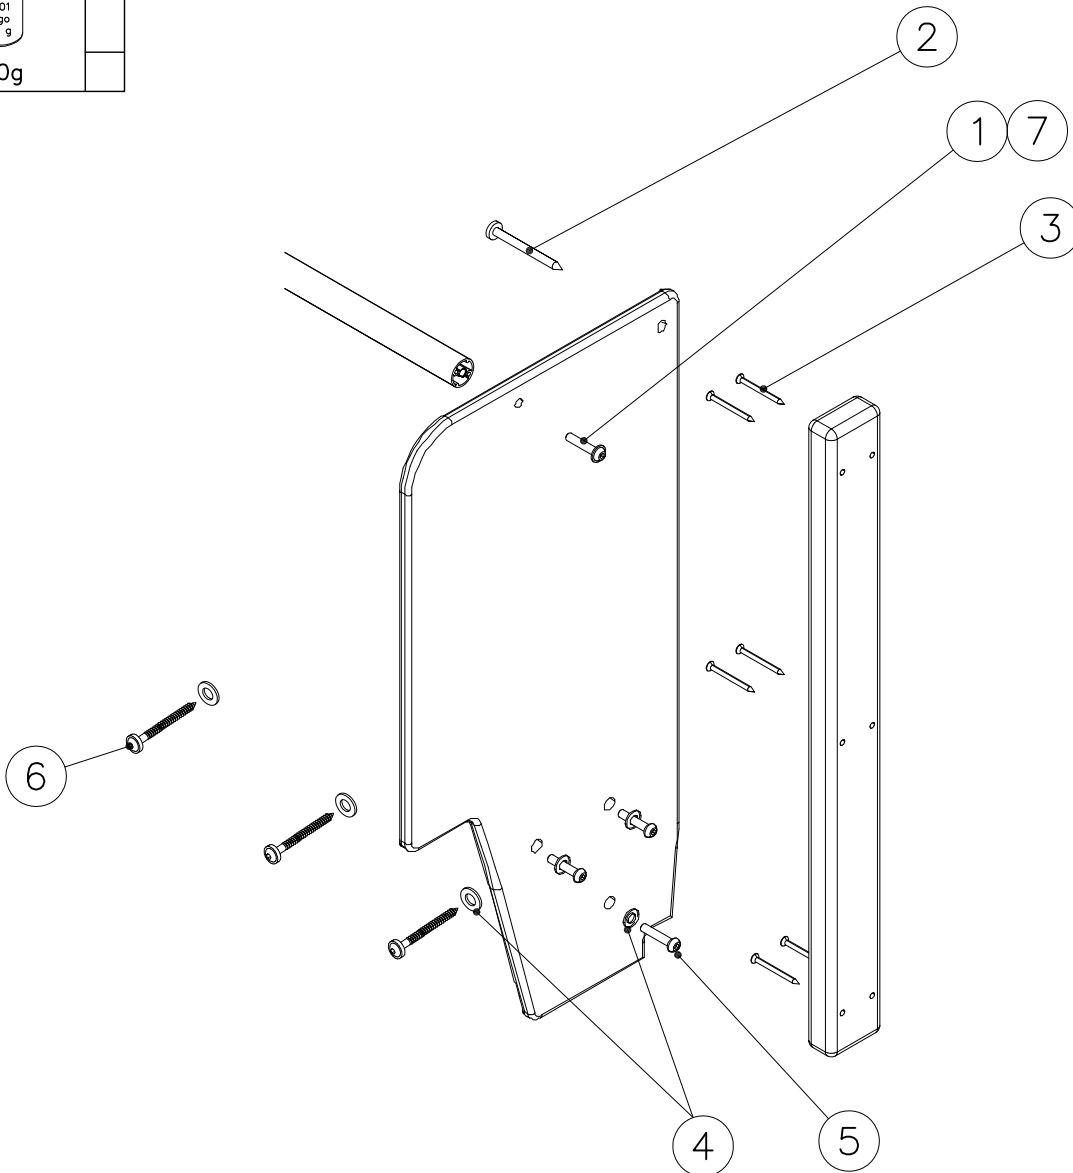

DET 1

DET 2

○ SLIDE	PCS	○ SLIDE	PCS	○ 706560	PCS	○ 706561	PCS	○ 706505	PCS	○ 901868	PCS
	1		1		1		1		2		1
+1470		+870		RIGHT		LEFT		35x70x730		Ø34x598	
① 909876	PCS	② 903093	PCS	③ 980100	PCS	④ 980152	PCS	⑤ 909852	PCS	⑥ 900240	PCS
	2		2		12		9		6		3
M8x40		Ø8x90		Ø5x60		Ø24/8.4		M8x30		Ø8x70	
⑦ 999561	PCS										
	1										
10g