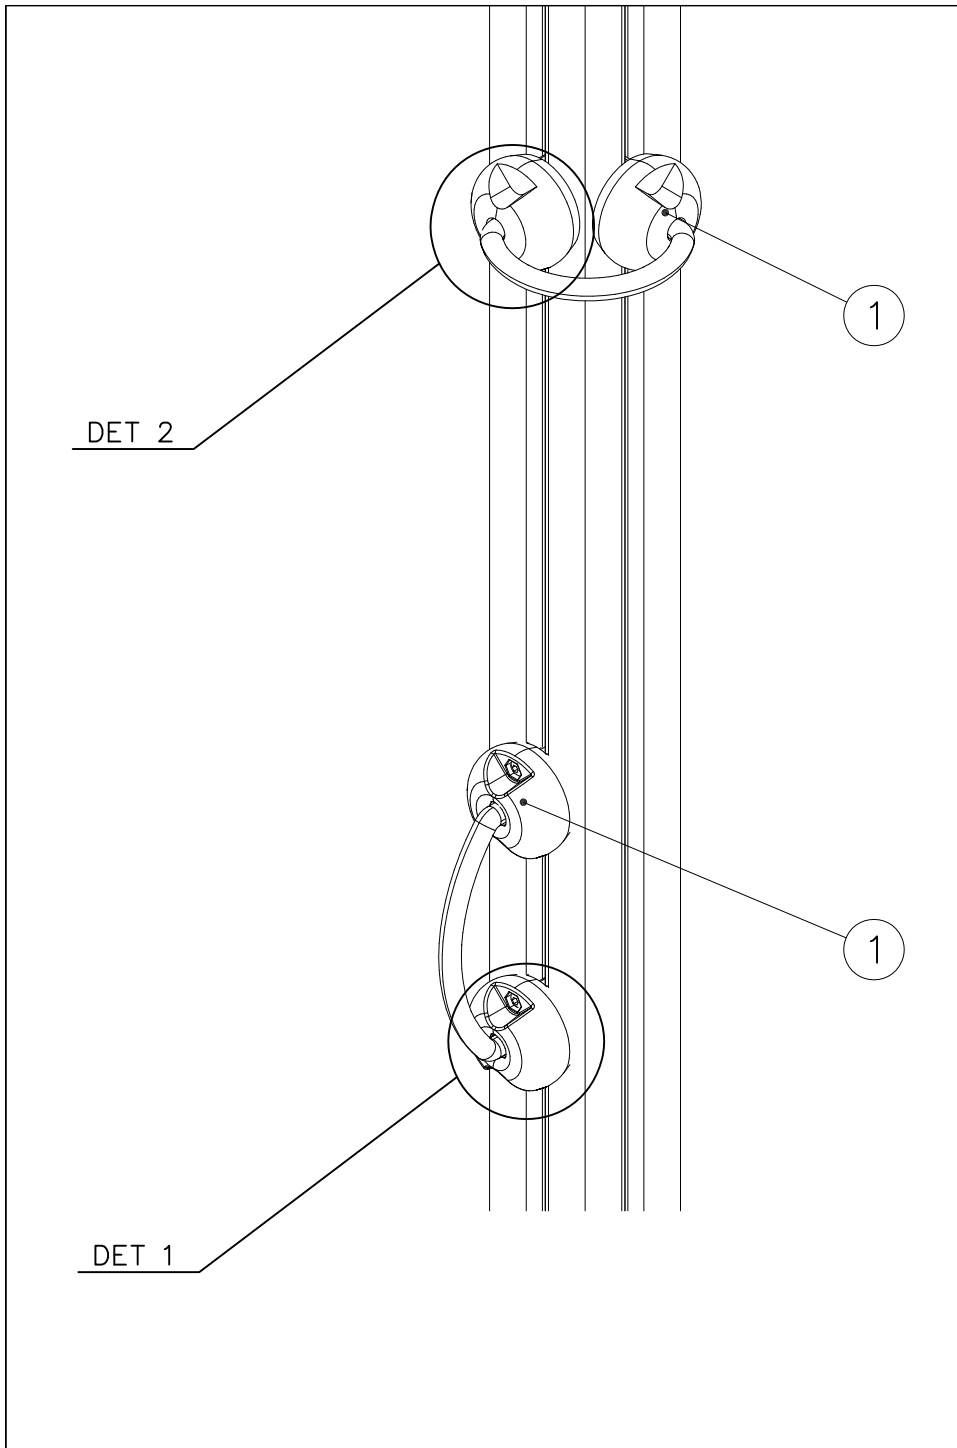

BOOM OPTIONS

707271

70x95x2480

- 707271-602 DARK BROWN
- 707271-603 LIGHT BROWN
- 707271-604 LIGHT GRAY

<p>DET 1</p> <p>905103 12x100 (909224) Ø24/13 (980154)</p>	<p>DET 2</p> <p>BOOM</p> <p>Ø7x60 (980123)</p>
<p>DET 3</p>	<p>DET 4</p>
<p>DET 5</p>	<p>DET 6</p>