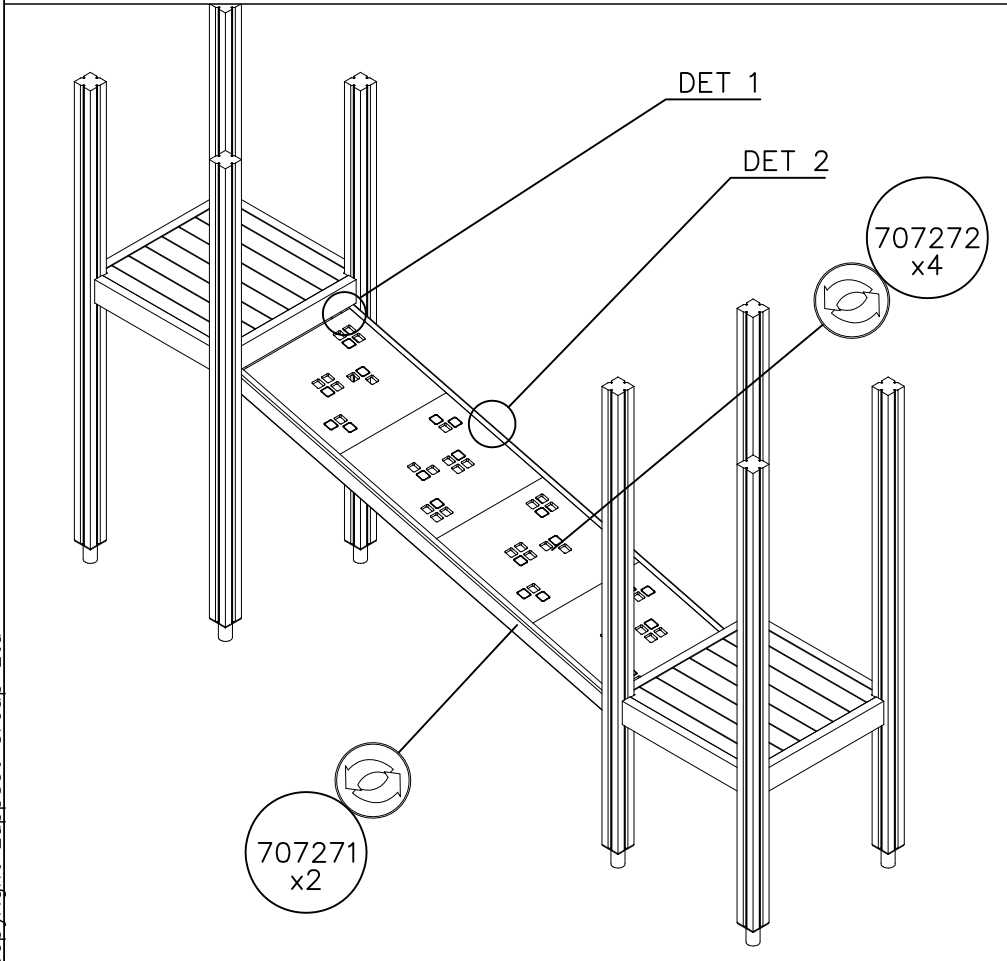

NET OPTIONS

707265

2375x600

- 707265-301 BLUE
- 707265-302 RED
- 707265-303 BEIGE
- 707265-304 GRAY
- 707265-305 BLACK
- 707265-306 YELLOW

①	707271	PCS	②	707272	PCS
		2			4
					
	70x95x2480			15x630x590	
③	980154	PCS	④	909224	PCS
		4			4
					
	Ø24/13			12x100	
⑤	905103	PCS	⑥	980123	PCS
		4			24
					
	PT-28/32-H			Ø7x60	
		PCS			PCS