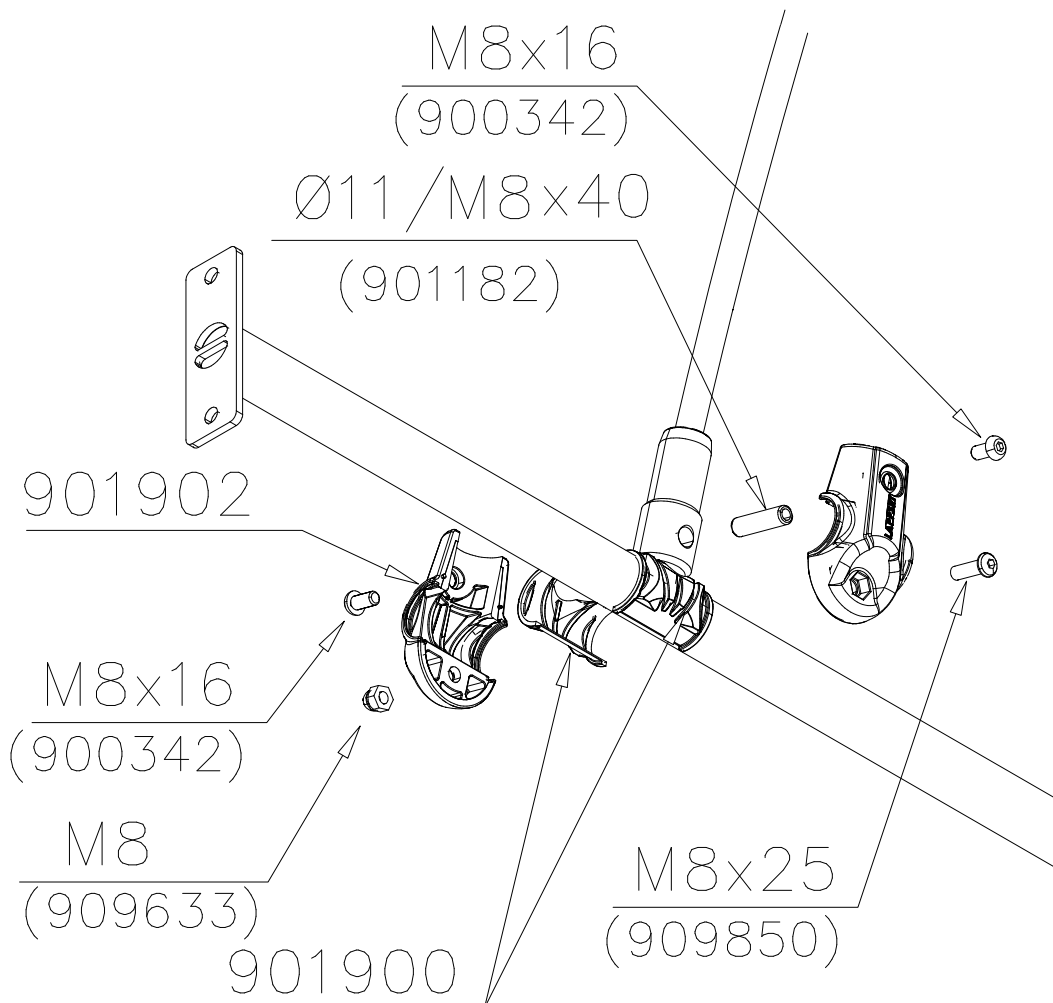

OPTIONS

	-301	BLUE
	-302	RED
	-303	BEIGE
	-304	GRAY
	-305	BLACK
	-306	YELLOW

DET 1

DET 2

DET 3

RINGS OPTIONS		
706735	706735-301	BLUE
	706735-302	RED
	706735-303	BEIGE
	706735-304	GRAY
	706735-305	BLACK
	706735-306	YELLOW