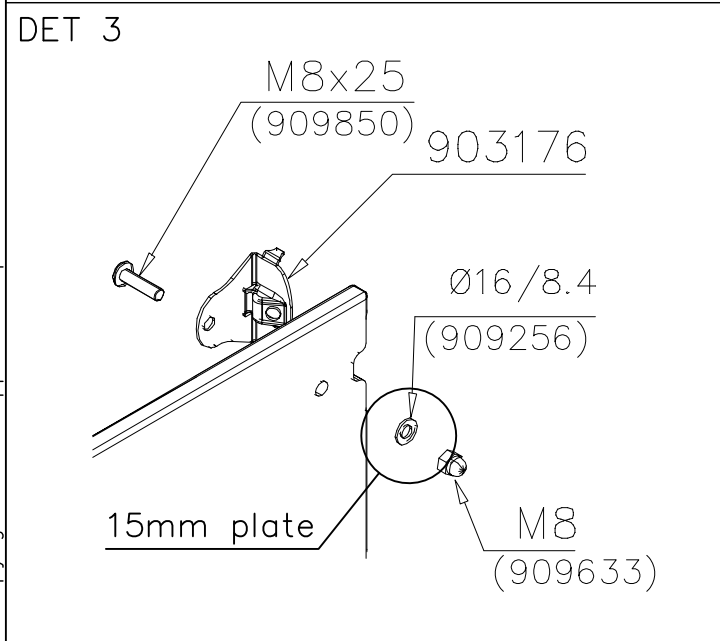

⑤	909639	PCS	⑥	905104	PCS
		4			4
	M10x25			M10	

OPTION FOOT

①	911155	PCS			PCS
		1			
	90x90x650				

① 903176	PCS	② 909850	PCS
	4		4
		M8x25	
③ 909256	PCS	④ 909633	PCS
	8		4
Ø16/8.4x1.6		M8	
⑤ 980123	PCS		PCS
	4		
Ø7x60			
	PCS		PCS

① 008986	PCS	② 706443	PCS
	1		2
750x750		32x45x702	
③ 900240	PCS	④ 980101	PCS
	6		8
Ø8x70		Ø4.5x70	
	PCS		PCS
	PCS		PCS
	PCS		PCS

DET 1

DET 2

Naulanauha kannatinlistan puolelle.
Nail list to the bottom.

DET 3