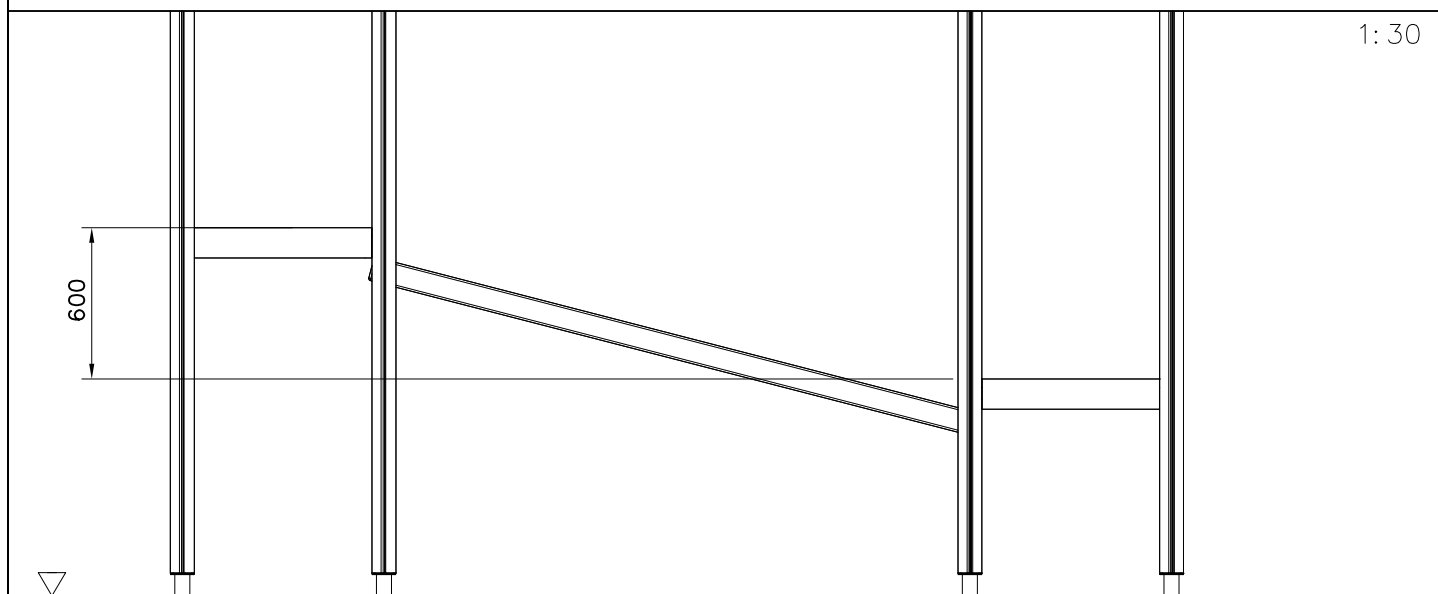

2400

2325

PLATE OPTIONS

707272

15x630x590

- 707272-701 BLUE
- 707272-702 YELLOW
- 707272-703 LIME
- 707272-704 DARK GRAY
- 707272-705 GRAY
- 707272-706 RED

- 707272-707 GREEN
- 707272-708 FUXIA

BOOM OPTIONS

707271

70x95x2480

- 707271-602 DARK BROWN
- 707271-603 LIGHT BROWN
- 707271-604 LIGHT GRAY