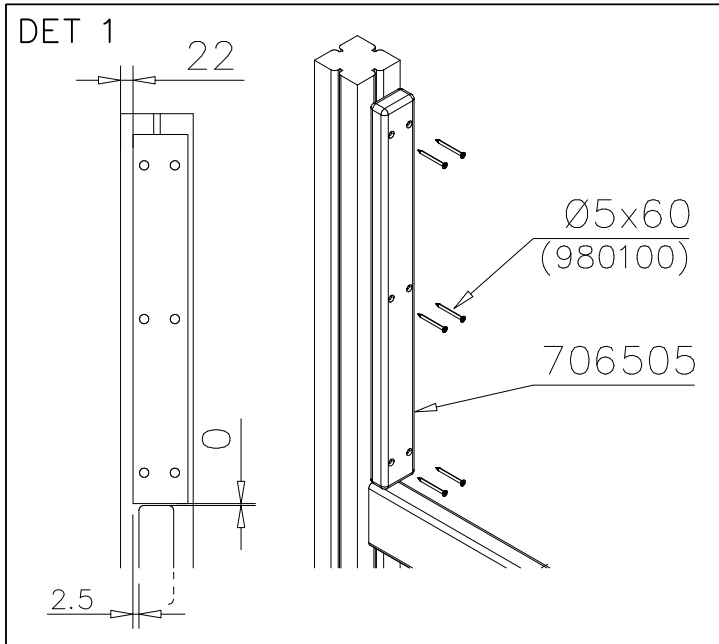

LAPPSET

80M

SLIDE WOOD

DATE: 3.11.2017

2(5)

○ SLIDE	PCS	○ SLIDE	PCS	○ 706371	PCS	○ 706505	PCS	○ 901868	PCS	① 903093	PCS
	1		1		2		2		1		2
+1470		+870		15x345x750		35x70x730		Ø34x598		Ø8x90	
② 909876	PCS	③ 980100	PCS	④ 980128	PCS	⑤ 999561	PCS				
	2		12		11		1				
M8x40		Ø5x60		Ø7x40		10g					