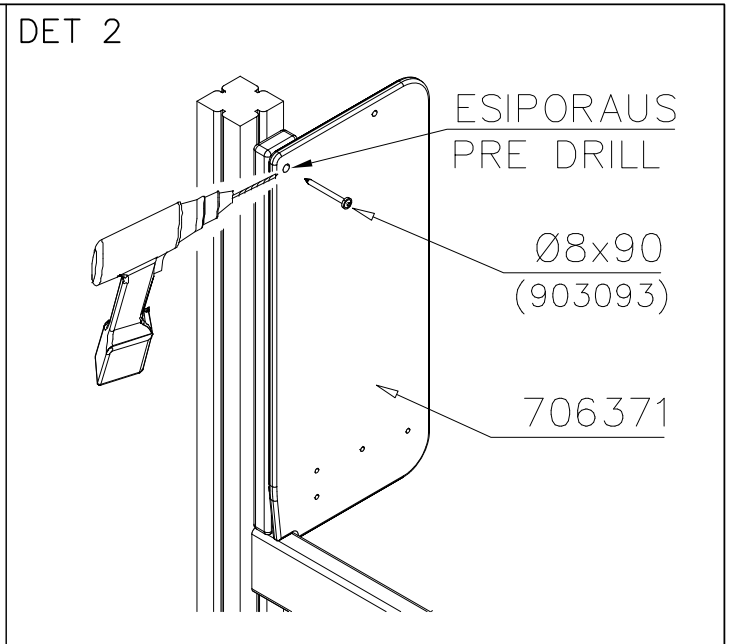

LAPPSET

80M

SLIDE WOOD

DATE: 3.11.2017

2(5)

○ SLIDE	PCS	○ SLIDE	PCS	○ 706371	PCS	○ 706505	PCS	○ 901868	PCS	① 903093	PCS
	1		1		2		2		1		2
+1470		+870		15x345x750		35x70x730		Ø34x598		Ø8x90	
② 909876	PCS	③ 980100	PCS	④ 980128	PCS	⑤ 999561	PCS				
	2		12		11		1				
M8x40		Ø5x60		Ø7x40		10g					