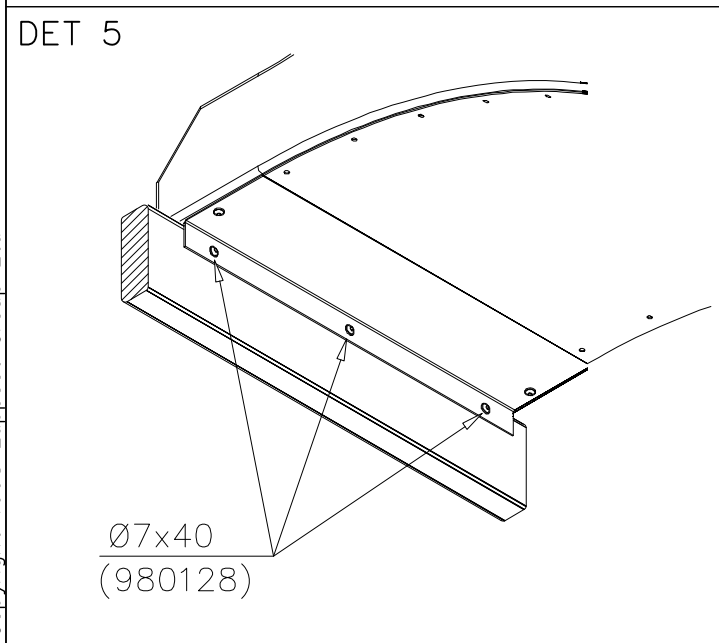

LAPPSET

80M

SLIDE WOOD

DATE: 3.11.2017

2(5)

○ SLIDE	PCS	○ SLIDE	PCS	○ 706371	PCS	○ 706505	PCS	○ 901868	PCS	① 903093	PCS
	1		1		2		2		1		2
+1470		+870		15x345x750		35x70x730		Ø34x598		Ø8x90	
② 909876	PCS	③ 980100	PCS	④ 980128	PCS	⑤ 999561	PCS				
	2		12		11		1				
M8x40		Ø5x60		Ø7x40		10g					