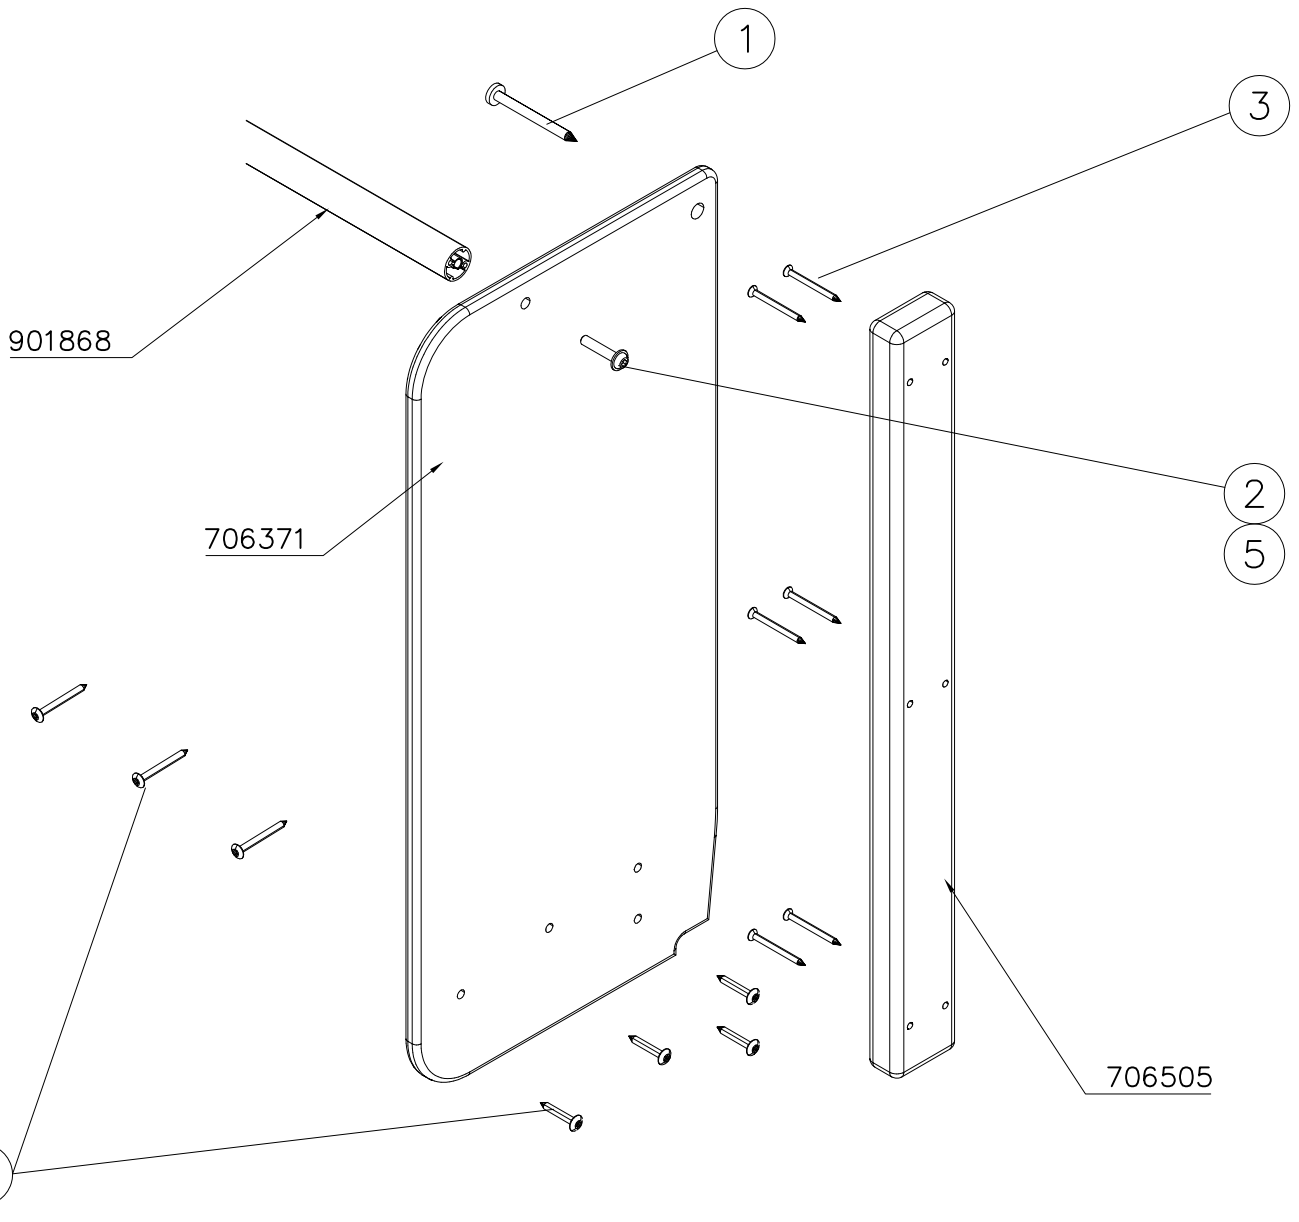

LAPPSET

80M

SLIDE WOOD

DATE: 3.11.2017

2(5)

○ SLIDE	PCS	○ SLIDE	PCS	○ 706371	PCS	○ 706505	PCS	○ 901868	PCS	① 903093	PCS
	1		1		2		2		1		2
+1470		+870		15x345x750		35x70x730		Ø34x598		Ø8x90	
② 909876	PCS	③ 980100	PCS	④ 980128	PCS	⑤ 999561	PCS				
	2		12		11		1				
M8x40		Ø5x60		Ø7x40		10g					