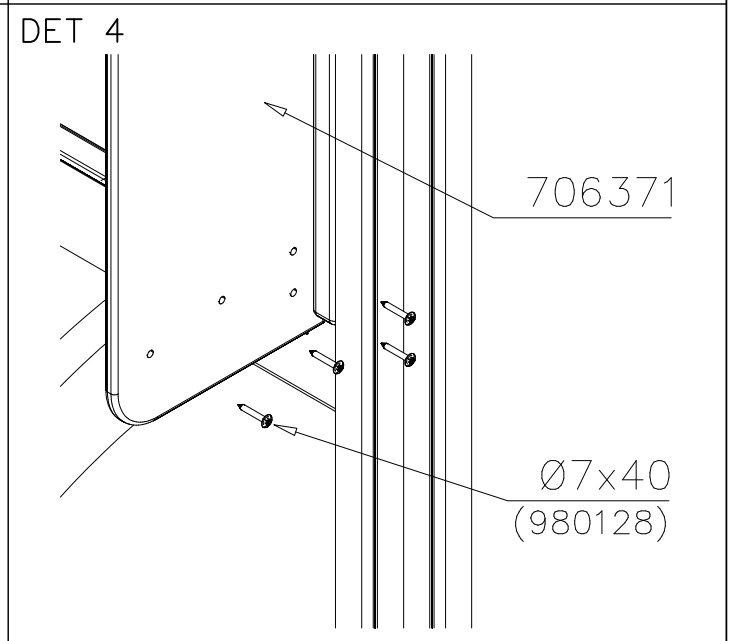

80M

SLIDE WOOD

DATE: 3.11.2017

2(5)

○ SLIDE	PCS	○ SLIDE	PCS	○ 706371	PCS	○ 706505	PCS	○ 901868	PCS	① 903093	PCS
	1		1		2		2		1		2
+1470		+870		15x345x750		35x70x730		Ø34x598		Ø8x90	
② 909876	PCS	③ 980100	PCS	④ 980128	PCS	⑤ 999561	PCS				
	2		12		11		1				
M8x40		Ø5x60		Ø7x40		10g					