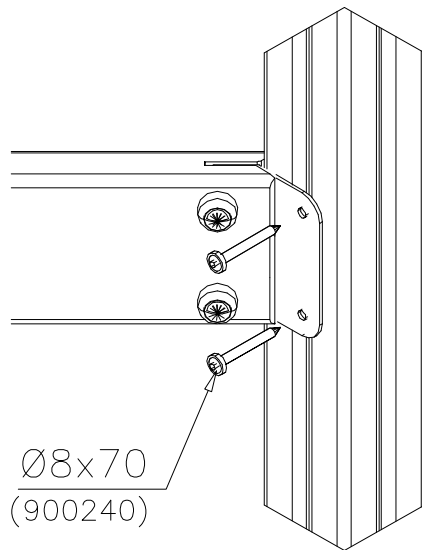

BOOM OPTIONS		
706510	706510-602	DARK BROWN
	706510-603	LIGHT BROWN
	706510-604	LIGHT GRAY
45x120x1030		

DET 1

DET 2 M8x60
 (909866)

DET 3

① 900240	PCS	② 900342	PCS
	4		2
Ø8x70		M8x16	
③ 901900	PCS	④ 901939	PCS
	2		1
20.5x36.2x56		M12x70	
⑤ 909850	PCS	⑥ 980150	PCS
	1		1
M8x25		M8	
⑦ 901182	PCS	⑧ 901902	PCS
	1		2
Ø11/M8x40		30.7x60.9x100	
	PCS		PCS
	PCS		PCS
○ 907829	PCS	○ 907698	PCS
	1		1
Ø33,7x1454		Ø33,7x2054	
○ 907817	PCS	○ 907695	PCS
	1		1
Ø33,7x2554			