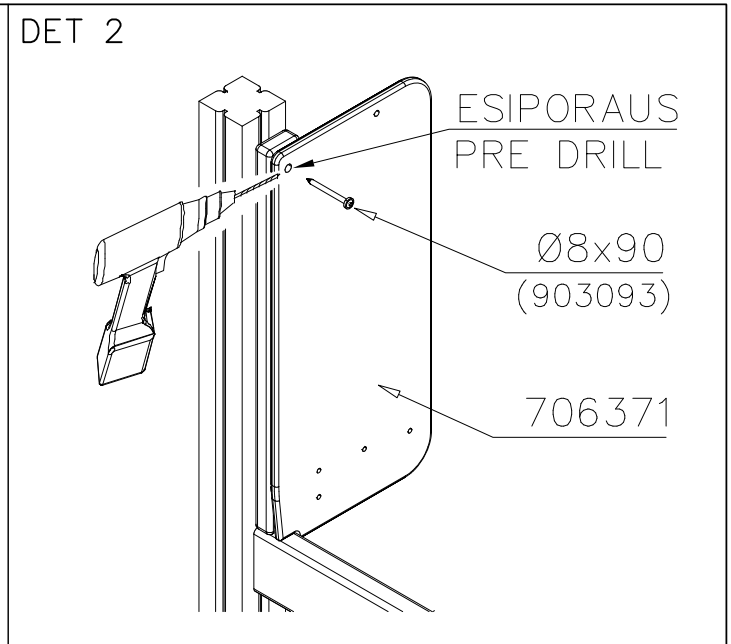

80M

SLIDE WOOD

DATE: 3.11.2017

2(5)

○ SLIDE	PCS	○ SLIDE	PCS	○ 706371	PCS	○ 706505	PCS	○ 901868	PCS	① 903093	PCS
	1		1		2		2		1		2
+1470		+870		15x345x750		35x70x730		Ø34x598		Ø8x90	
② 909876	PCS	③ 980100	PCS	④ 980128	PCS	⑤ 999561	PCS				
	2		12		11		1				
M8x40		Ø5x60		Ø7x40		10g					