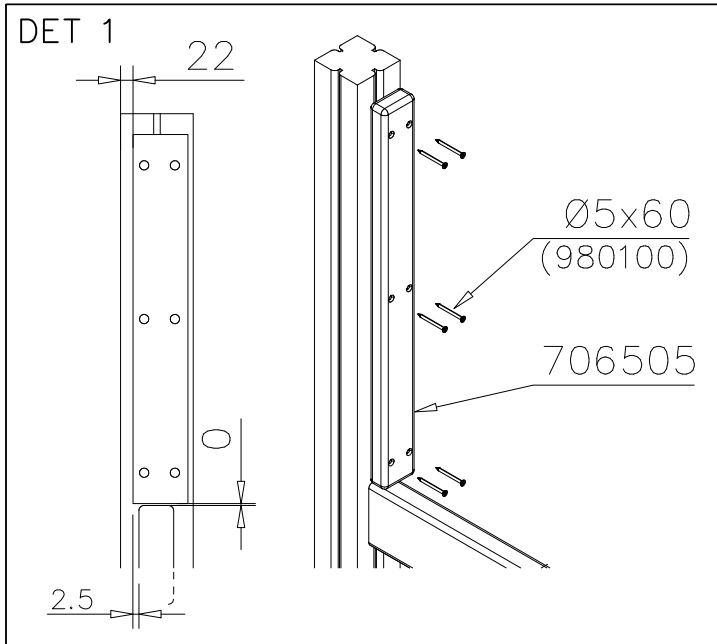

80M

SLIDE WOOD

DATE: 3.11.2017

2(5)

○ SLIDE	PCS	○ SLIDE	PCS	○ 706371	PCS	○ 706505	PCS	○ 901868	PCS	① 903093	PCS
	1		1		2		2		1		2
+1470		+870		15x345x750		35x70x730		Ø34x598		Ø8x90	
② 909876	PCS	③ 980100	PCS	④ 980128	PCS	⑤ 999561	PCS				
	2		12		11		1				
M8x40		Ø5x60		Ø7x40		10g					