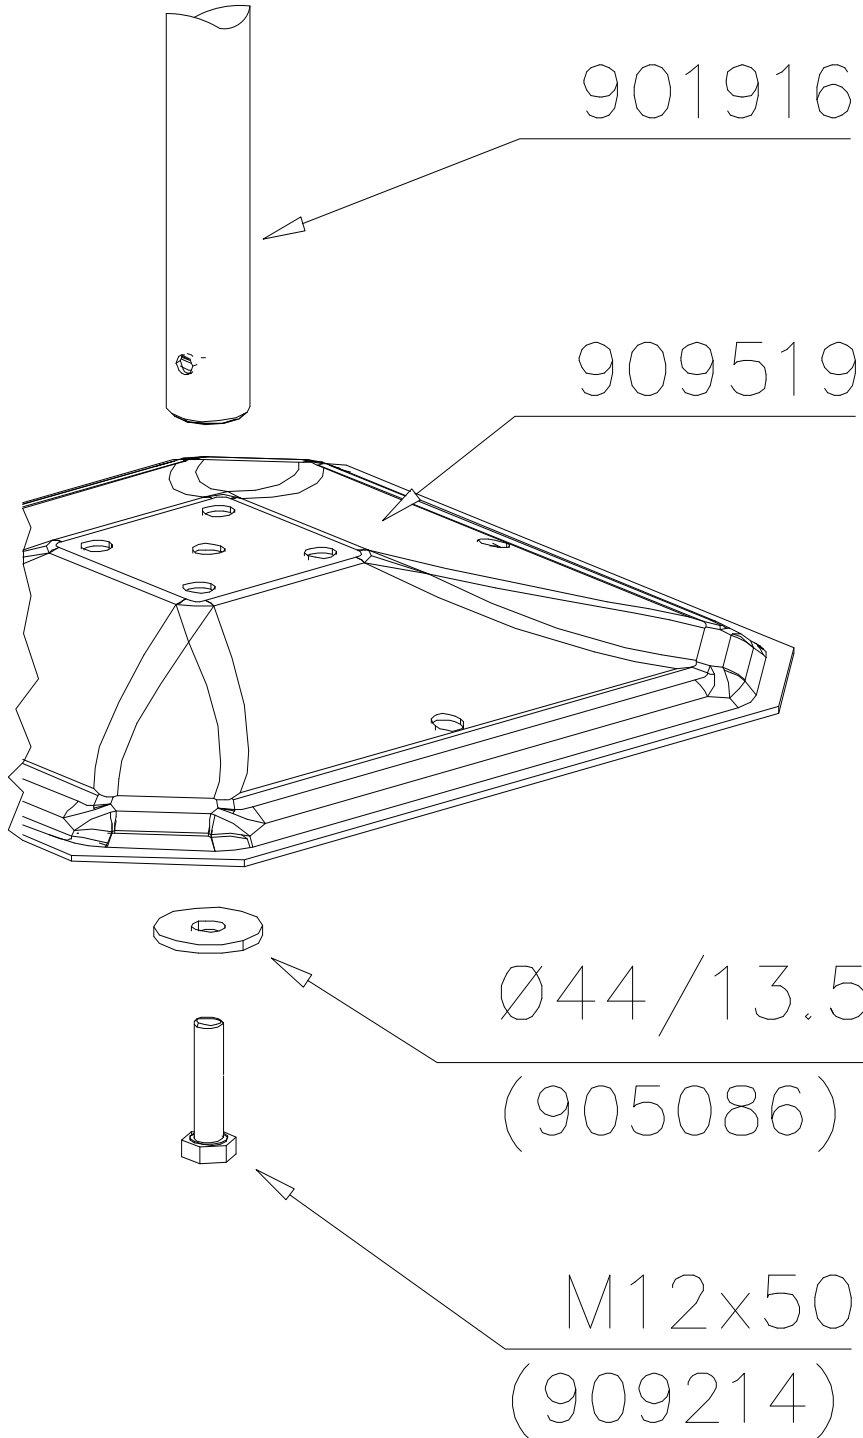

DET 1

DET 2

DET 3

DET 4

LAPPSET® DEEP FOUNDATION

POLE

DATE: 15.5.2014

1(1)

①	905086	PCS	②	909214	PCS
		1			1
	Ø44/13.5		M12x50		
		PCS			PCS
		PCS			PCS
		PCS			PCS
		PCS			PCS
		PCS			PCS
		PCS			PCS
		PCS			PCS

① 706746	PCS	② 909530	PCS
	1		4
45x640x701		55.9x127.5	
③ 900240	PCS	④ 980151	PCS
	4		4
Ø8x70		Ø16/8.4x1.6	
⑤ 905112	PCS		PCS
	4		
Ø22			
	PCS		PCS