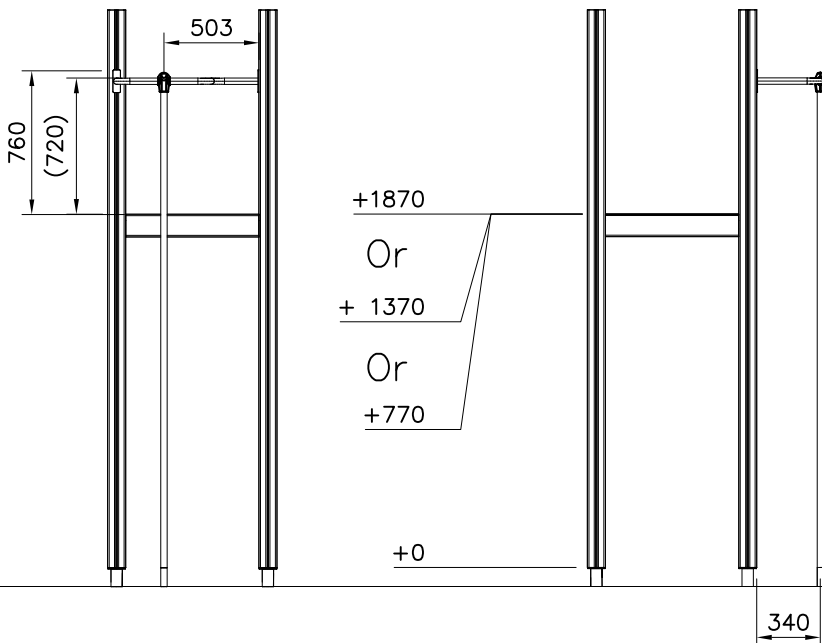

BOOM OPTIONS		
706510	706510-602	DARK BROWN
	706510-603	LIGHT BROWN
	706510-604	LIGHT GRAY
45x120x1030		

DET 1

DET 2 M8x60
 (909866)

DET 3

① 900240	PCS	② 900342	PCS
	4		2
Ø8x70		M8x16	
③ 901900	PCS	④ 901939	PCS
	2		1
20.5x36.2x56		M12x70	
⑤ 909850	PCS	⑥ 980150	PCS
	1		1
M8x25		M8	
⑦ 901182	PCS	⑧ 901902	PCS
	1		2
Ø11/M8x40		30.7x60.9x100	
	PCS		PCS
	PCS		PCS
○ 907829	PCS	○ 907698	PCS
	1		1
Ø33,7x1454		Ø33,7x2054	
○ 907817	PCS	○ 907695	PCS
	1		1
Ø33,7x2554			