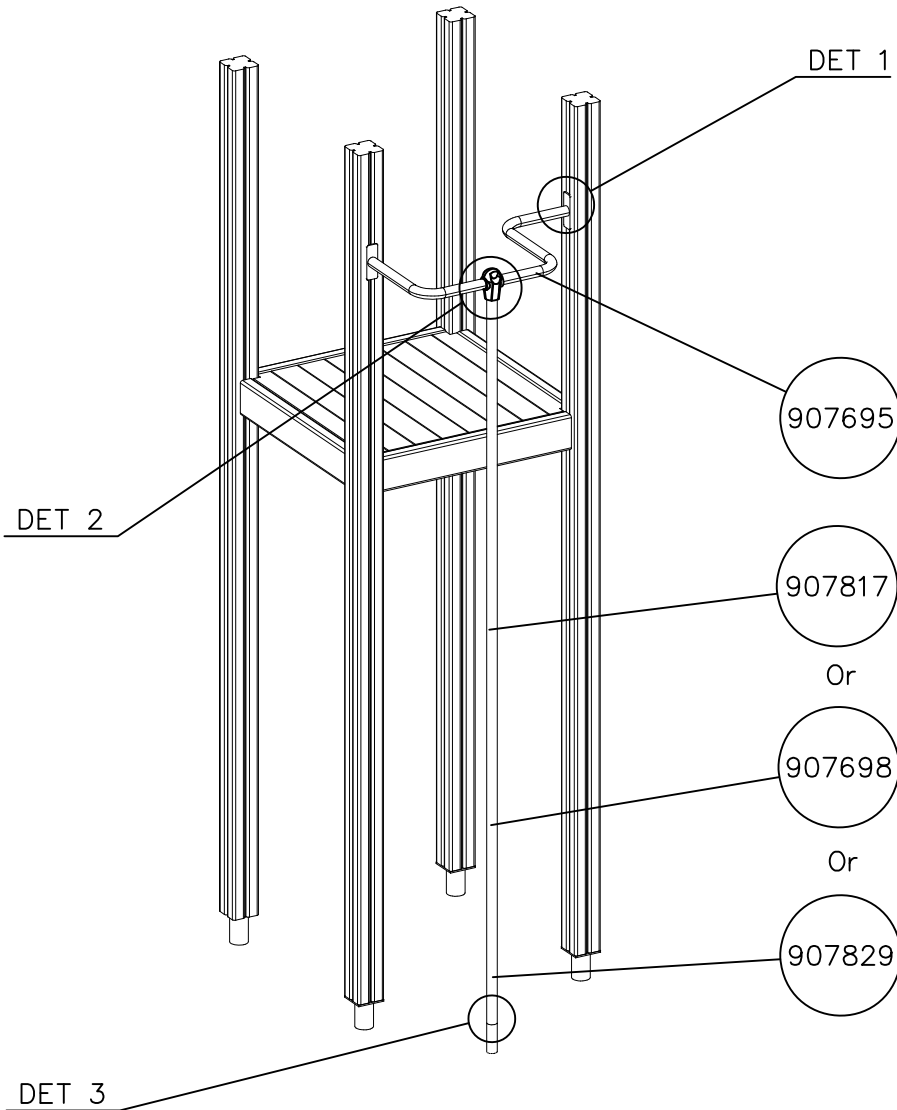

BOOM OPTIONS		
706510	706510-602	DARK BROWN
	706510-603	LIGHT BROWN
	706510-604	LIGHT GRAY
45x120x1030		

DET 1

DET 2 M8x60
 (909866)

DET 3

① 900240	PCS	② 900342	PCS
	4		2
Ø8x70		M8x16	
③ 901900	PCS	④ 901939	PCS
	2		1
20.5x36.2x56		M12x70	
⑤ 909850	PCS	⑥ 980150	PCS
	1		1
M8x25		M8	
⑦ 901182	PCS	⑧ 901902	PCS
	1		2
Ø11/M8x40		30.7x60.9x100	
	PCS		PCS
	PCS		PCS
○ 907829	PCS	○ 907698	PCS
	1		1
Ø33,7x1454		Ø33,7x2054	
○ 907817	PCS	○ 907695	PCS
	1		1
Ø33,7x2554			