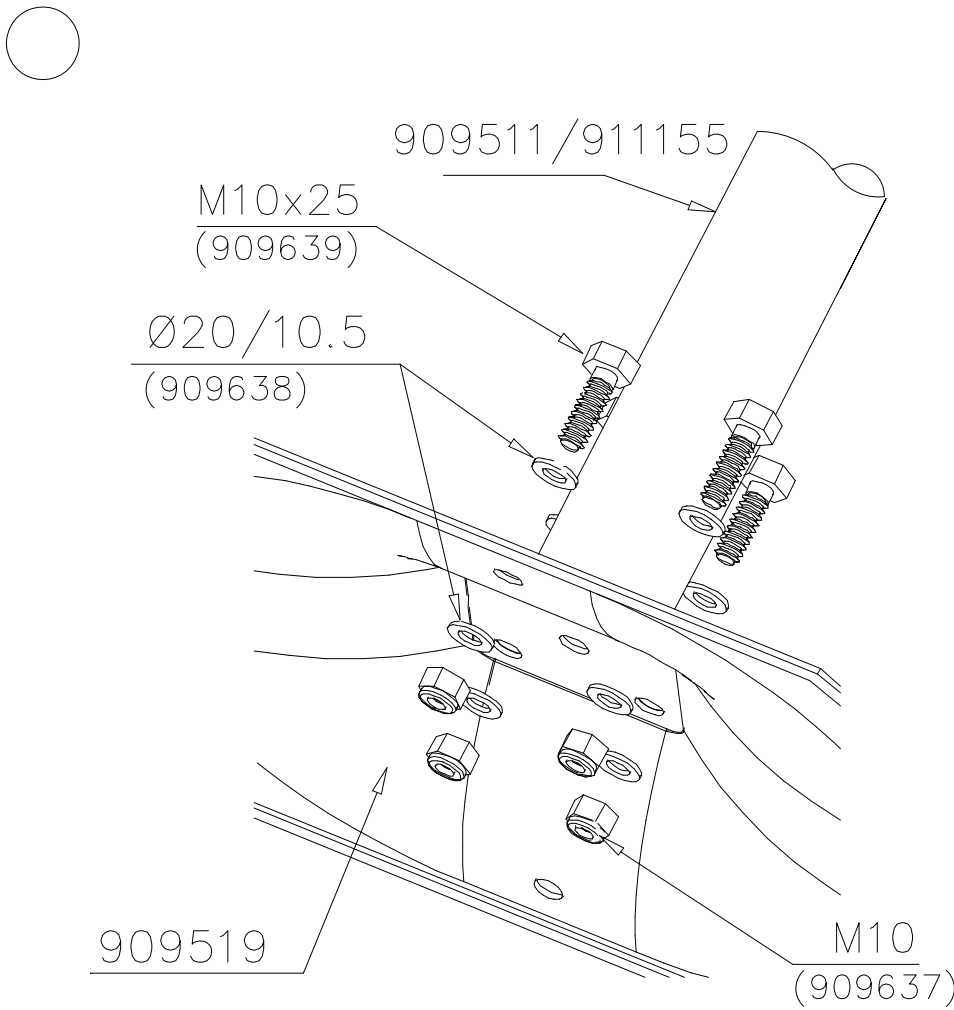

LAPPSET®
BETON FOUNDATION

FOOT

DATE: 27.10.2015

1(1)

② 905104	PCS		PCS
	4		
 M10	PCS		PCS

905104

LAPPSET® DEEP FOUNDATION

FOOT

DATE: 15.5.2018

1(1)

①	909511	PCS	②	909519	PCS
		1			1
	90x90x650			50x380x380	

③	909637	PCS	④	909638	PCS
		4			8
	M10			Ø20/10.5	

⑤	909639	PCS	⑥	905104	PCS
		4			4
	M10x25			M10	

OPTION FOOT

①	911155	PCS			PCS
		1			
	90x90x650				