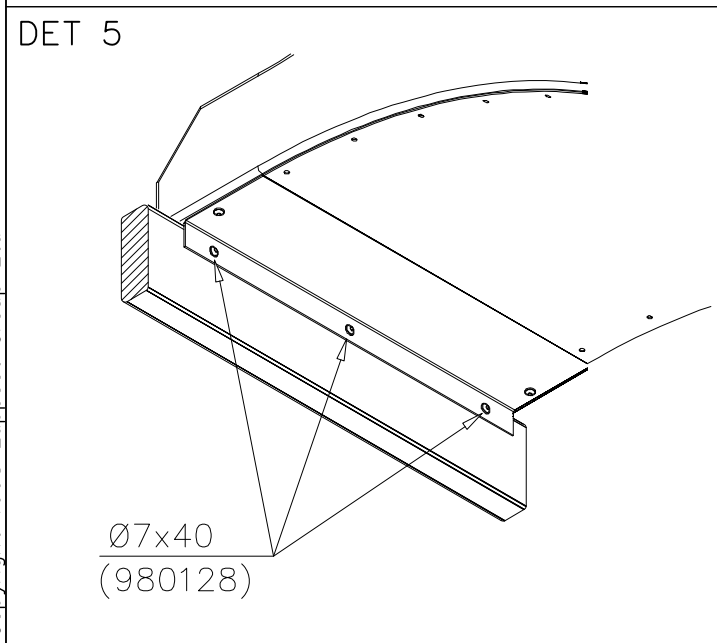

80M

SLIDE WOOD

DATE: 3.11.2017

2(5)

○ SLIDE	PCS	○ SLIDE	PCS	○ 706371	PCS	○ 706505	PCS	○ 901868	PCS	① 903093	PCS
	1		1		2		2		1		2
+1470		+870		15x345x750		35x70x730		Ø34x598		Ø8x90	
② 909876	PCS	③ 980100	PCS	④ 980128	PCS	⑤ 999561	PCS				
	2		12		11		1				
M8x40		Ø5x60		Ø7x40		10g					