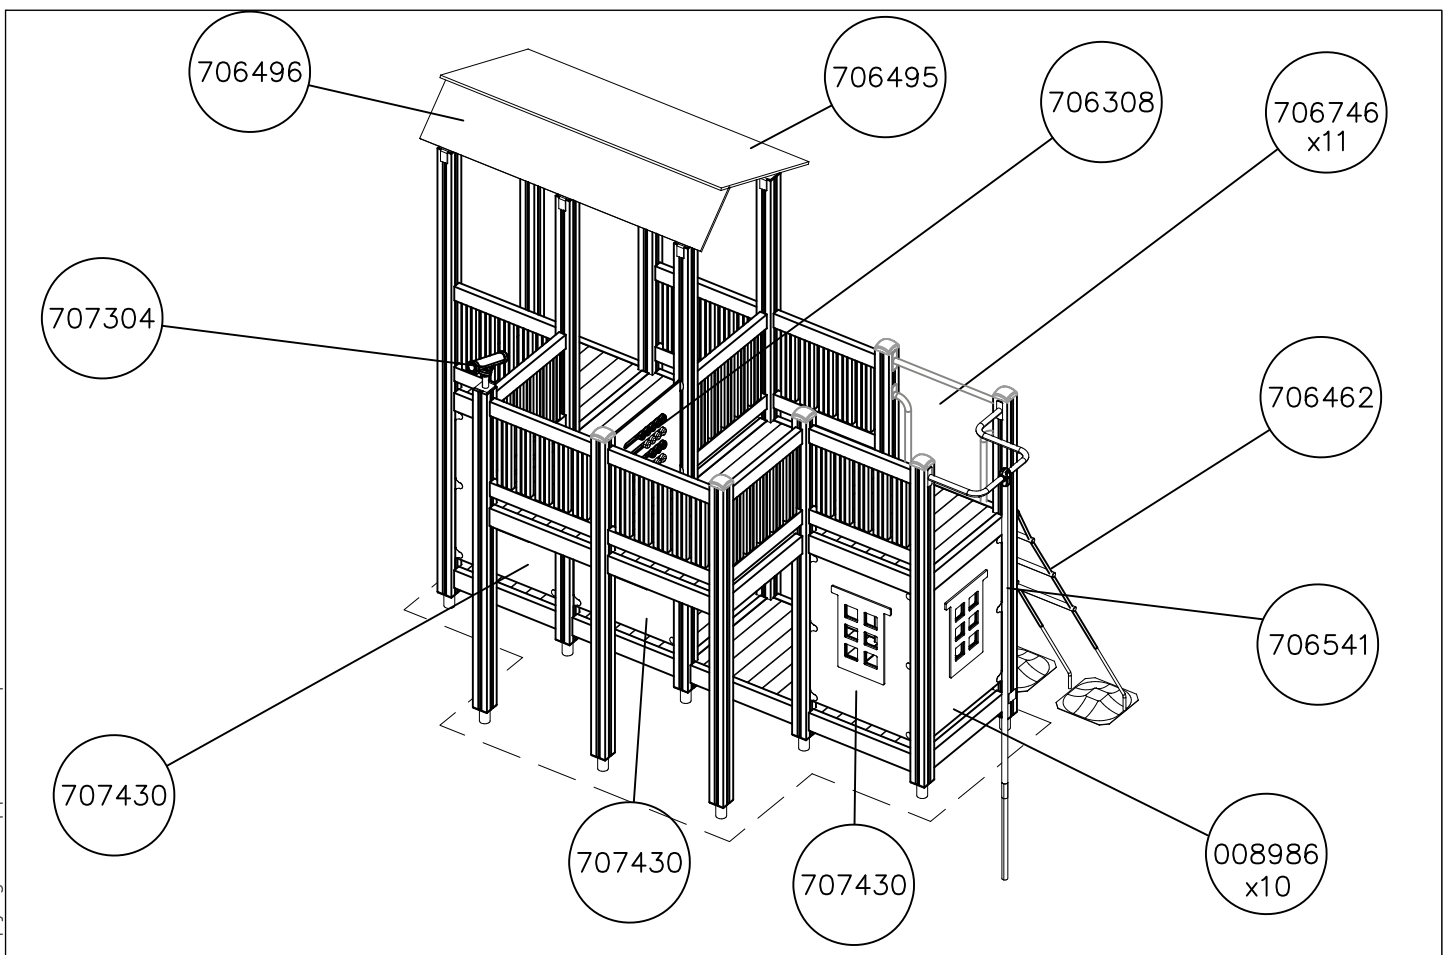

—— EN/AS Impact Area 38.1 m²
- - - - Falling Space 41.2 m²
Max Falling Height 1470 mm

<p>DET 1</p> 	<p>DET 2</p> 	<p>DET 3</p>	<p>DET 4</p> 
<p>DET 5</p> 	<p>DET 6</p>	<p>DET 7</p>	<p>DET 8</p>

DATE: 19.7.2021