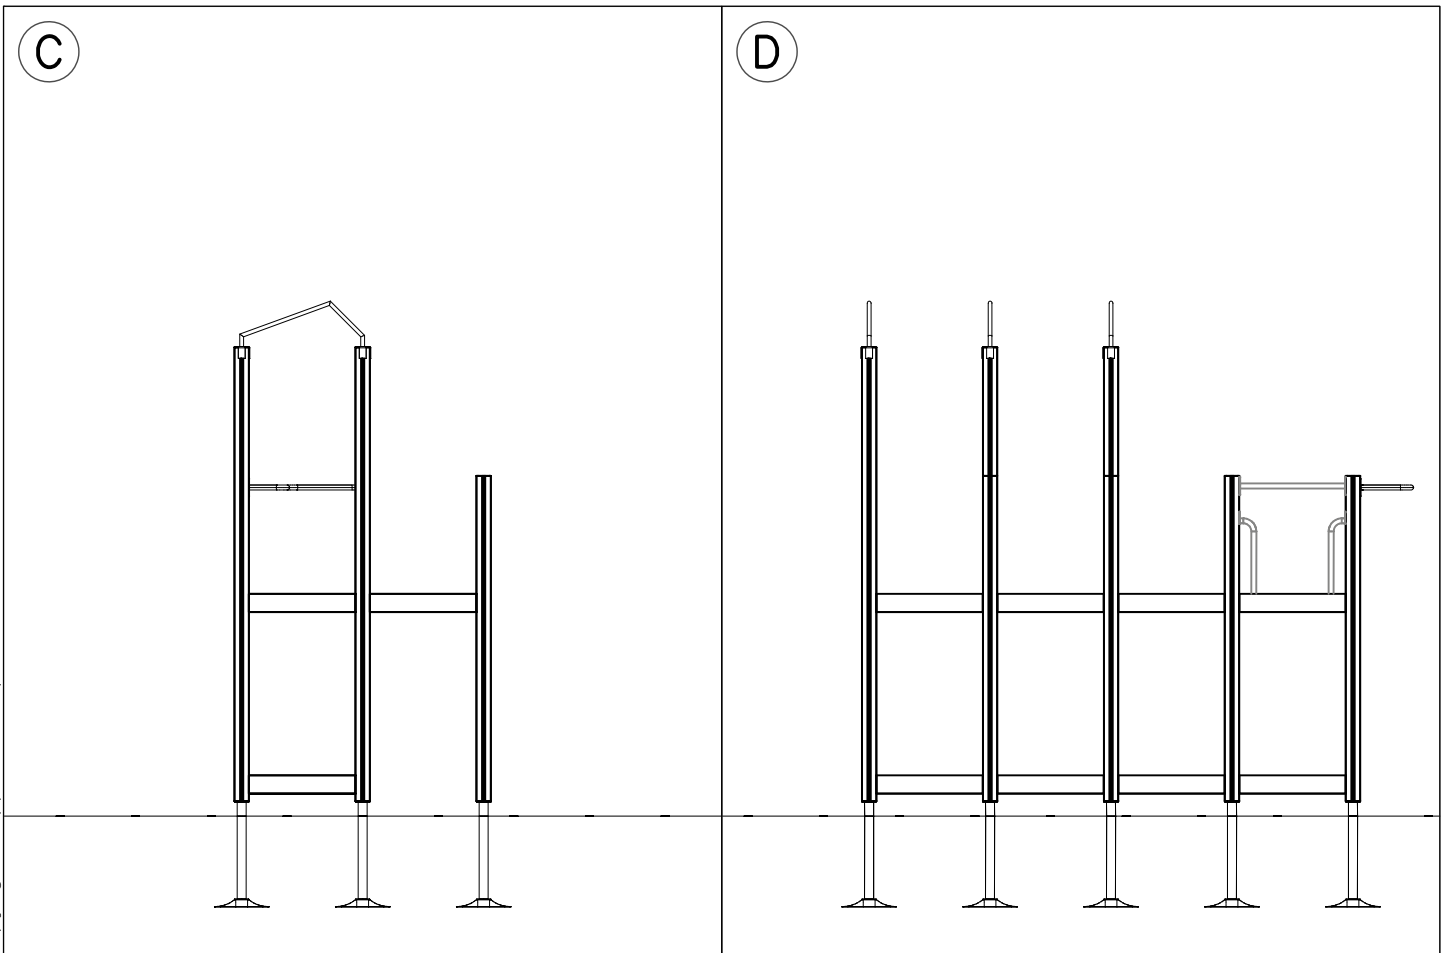

DATE: 19.7.2021

1:50