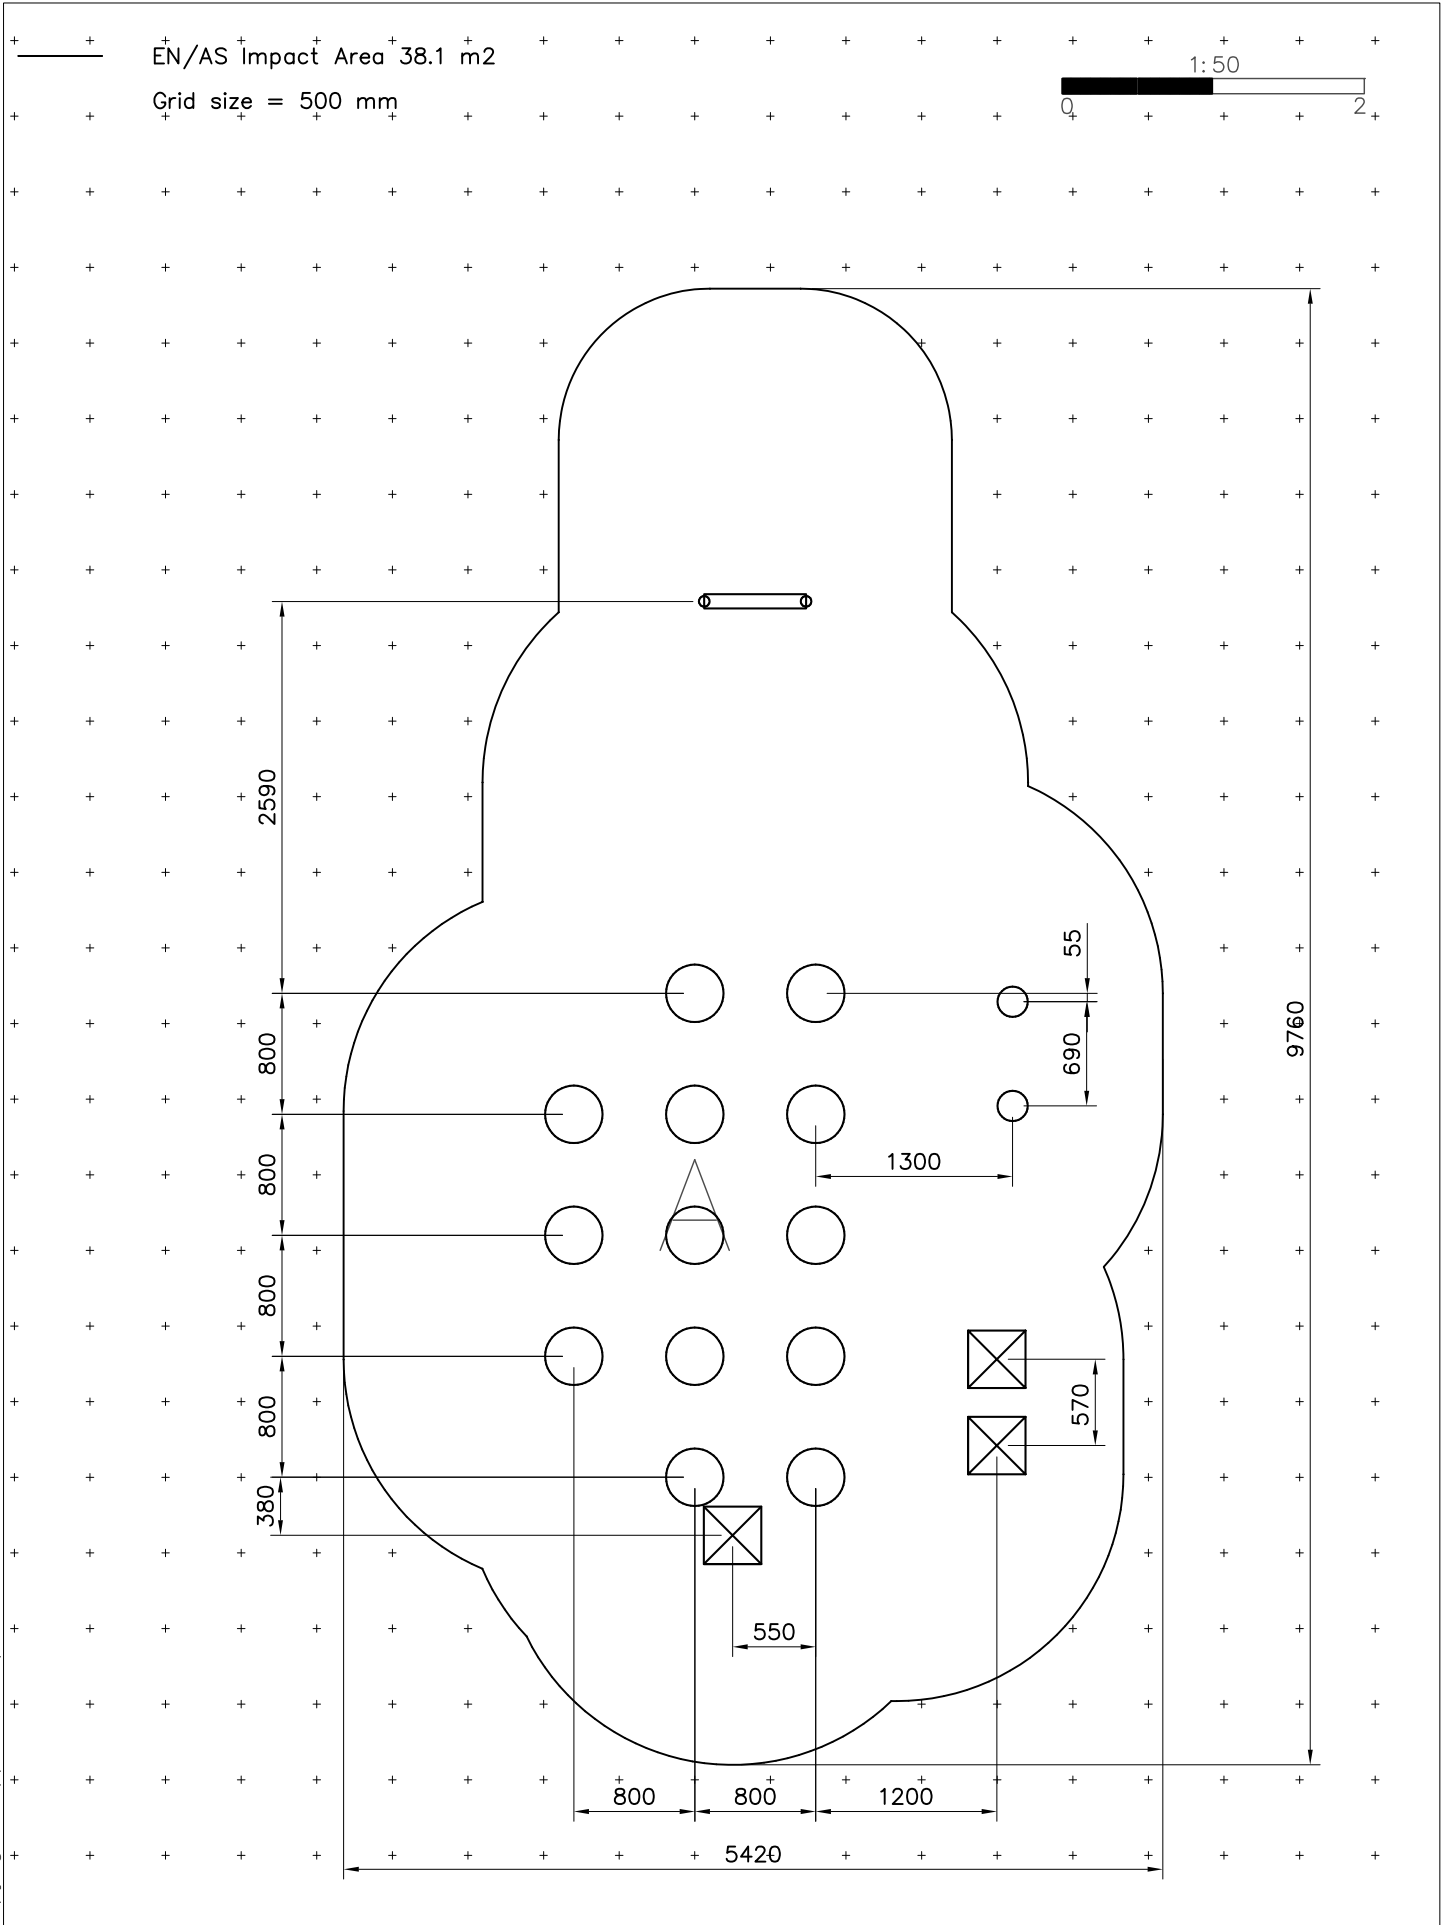

—— EN/AS Impact Area 38.1 m²
- - - - Falling Space 41.2 m²
Max Falling Height 1470 mm

<p>DET 1</p> 	<p>DET 2</p> 	<p>DET 3</p>	<p>DET 4</p> 
<p>DET 5</p> 	<p>DET 6</p>	<p>DET 7</p>	<p>DET 8</p>

DATE: 19.7.2021