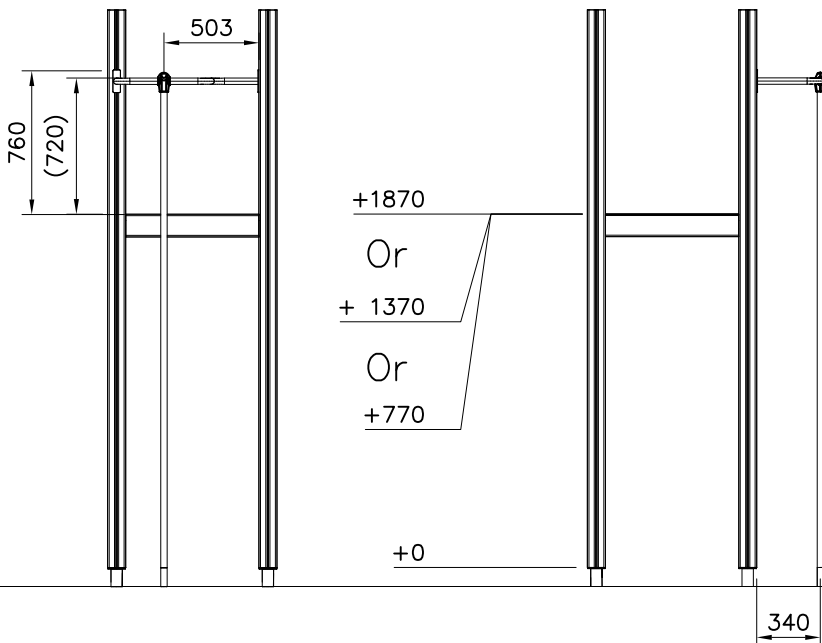

M12
(909248)

ROPE LADDER COLOR OPTIONS

xxxxxx-301	BLUE
xxxxxx-302	RED
xxxxxx-303	BEIGE
xxxxxx-304	GRAY
xxxxxx-305	BLACK
xxxxxx-306	YELLOW

① 900240	PCS 4	② 900342	PCS 2
			
Ø8x70		M8x16	
③ 901900	PCS 2	④ 901939	PCS 1
			
20.5x36.2x56		M12x70	
⑤ 909850	PCS 1	⑥ 980150	PCS 1
			
M8x25		M8	
⑦ 901182	PCS 1	⑧ 901902	PCS 2
			
Ø11/M8x40		30.7x60.9x100	
	PCS		PCS
	PCS		PCS
○ 907829	PCS 1	○ 907698	PCS 1
			
Ø33,7x1454		Ø33,7x2054	
○ 907817	PCS 1	○ 907695	PCS 1
			
Ø33,7x2554			