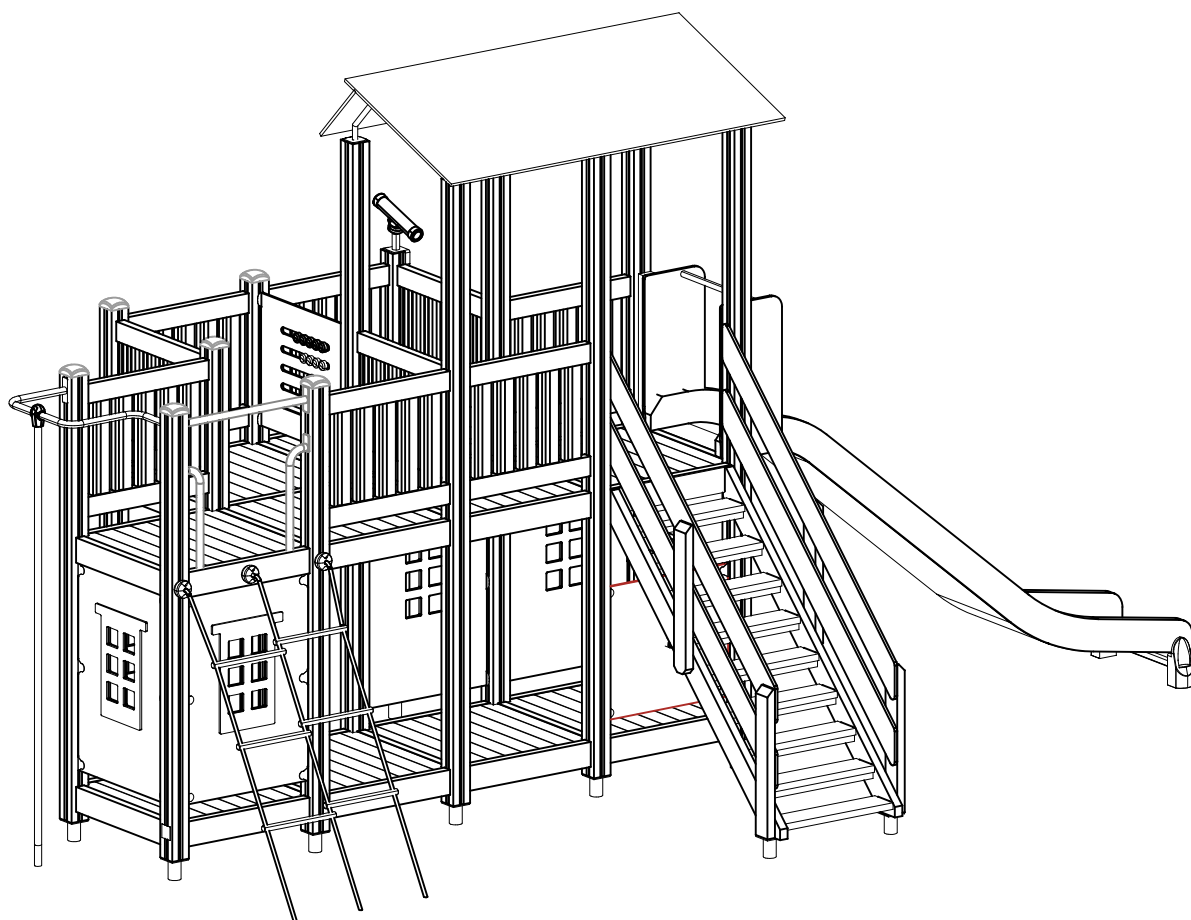

LAPPSET®

NEW FINNO

ASENNUSOHJE
MONTERINGSANSVISNING
INSTALLATION INSTRUCTION
AUFBAUANLEITUNG
NOTICE D'INSTALLATION

DATE: 19.7.2021

Q15477

DATE: 19.7.2021

008986 750x750	PCS 10	702286 65x65	PCS 1	706308-706 10x640x702	PCS 1	706371-706 15x345x750	PCS 2	706439-603 L 704	PCS 31	706443 32x45x702	PCS 20
706450-603 600x381x2685	PCS 1	706462-305 706462-305	PCS 1	706484-603 93x93x2150	PCS 7	706495 15x900x1900	PCS 1	706496 15x390x1900	PCS 1	706505 35x70x730	PCS 2
706531 FASTENER KIT	PCS 15	706533 706533	PCS 1	706535 FASTENER KIT	PCS 10	706536 706536	PCS 1	706541 FASTENER KIT	PCS 1	706542 FASTENER KIT	PCS 1
706568-603 93x93x3000	PCS 6	706746-607 706746-607	PCS 10	706748 706748	PCS 10	706766-706 706766-706	PCS 1	706778 706778	PCS 1	706960 706960	PCS 1
707133 10x80x745	PCS 1	707145-603 43x93x717	PCS 2	707149-603 43x93x717	PCS 2	707152-706 15x145x2009	PCS 4	707192-603 +1470	PCS 1	707226 707226	PCS 1
707304 707304	PCS 1	707430-706 20x1000x702	PCS 5	707446 707446	PCS 1	707469 707469	PCS 5	707585 FASTENER KIT	PCS 1	707732 707732	PCS 2
900240 Ø8x70	PCS 4	901868 Ø34x598	PCS 3	901879 901879	PCS 2	901902 30.7x60.9x100	PCS 2	901916 L 650	PCS 1	903093 Ø8x90	PCS 124