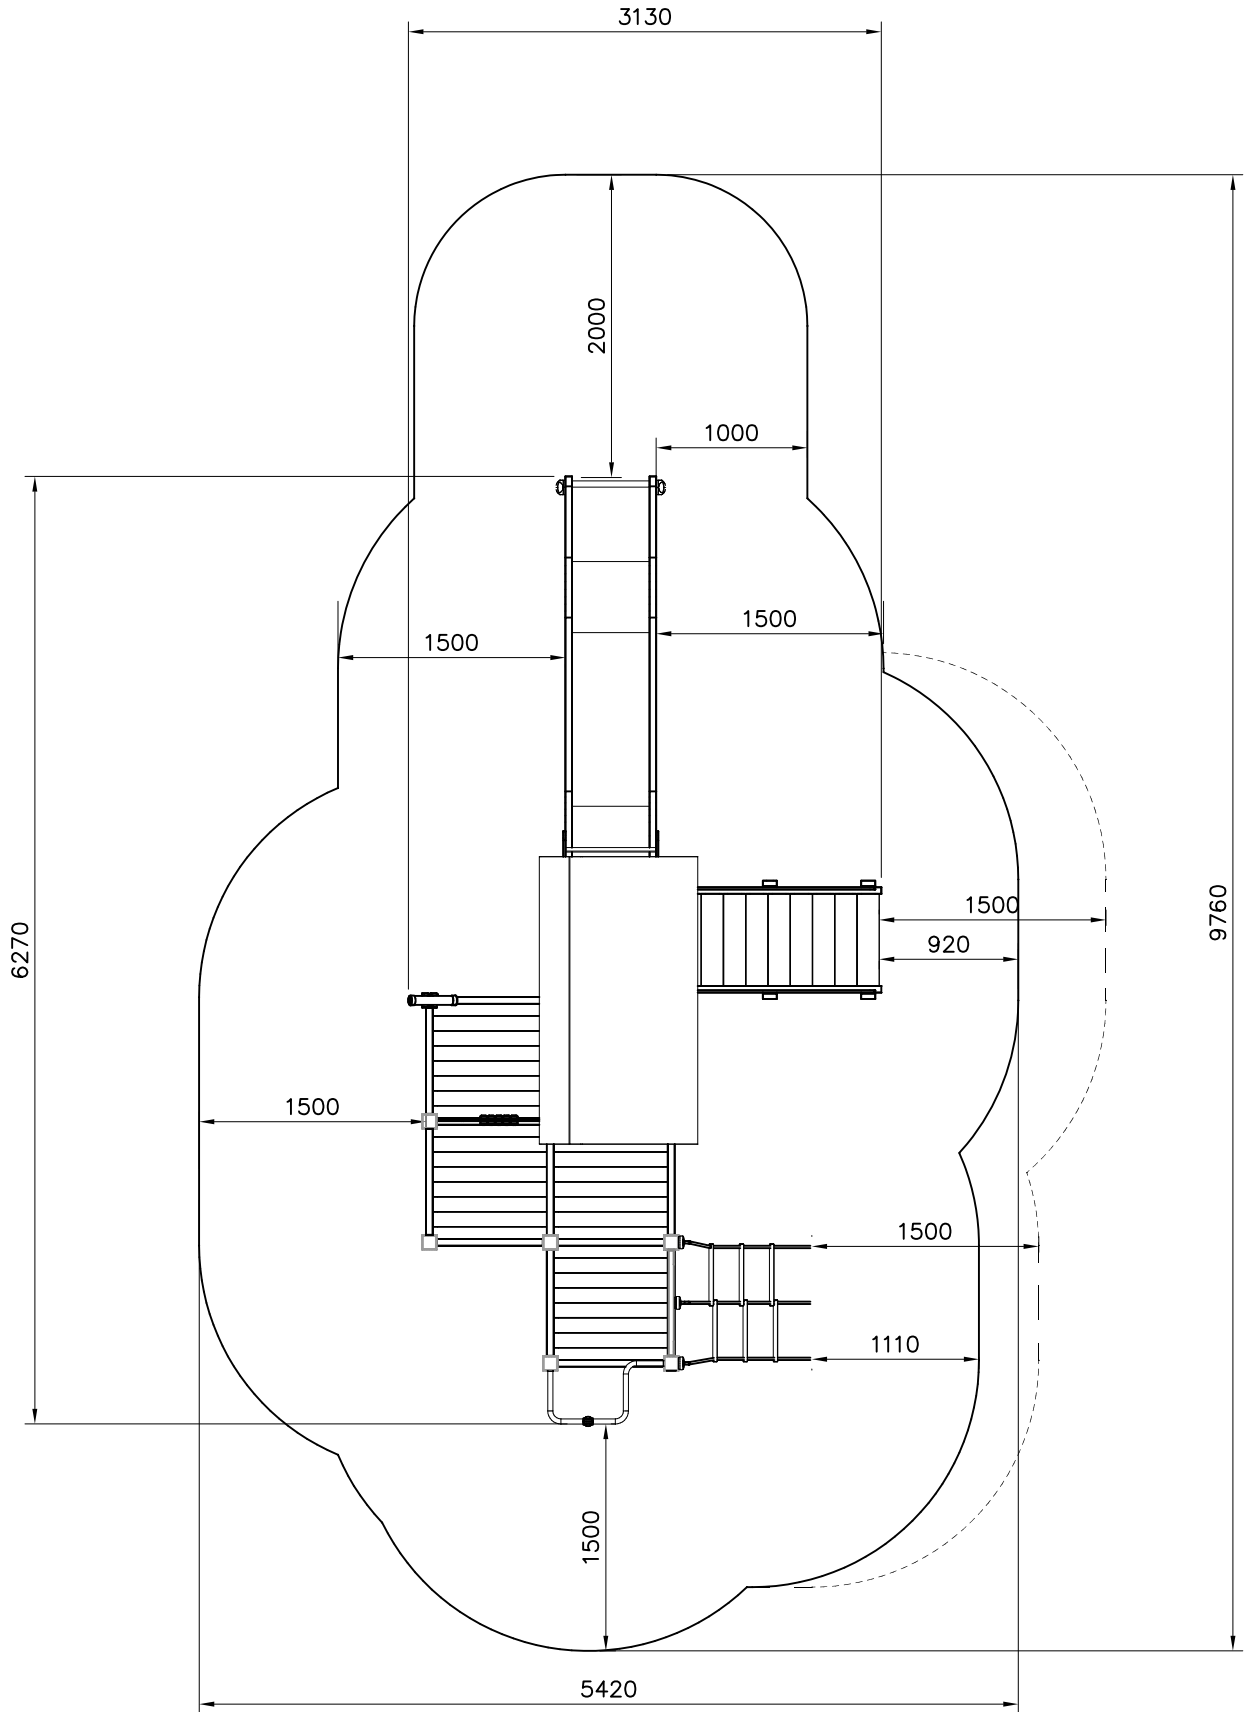

—— EN/AS Impact Area 38.1 m²
- - - - Falling Space 41.2 m²
Max Falling Height 1470 mm