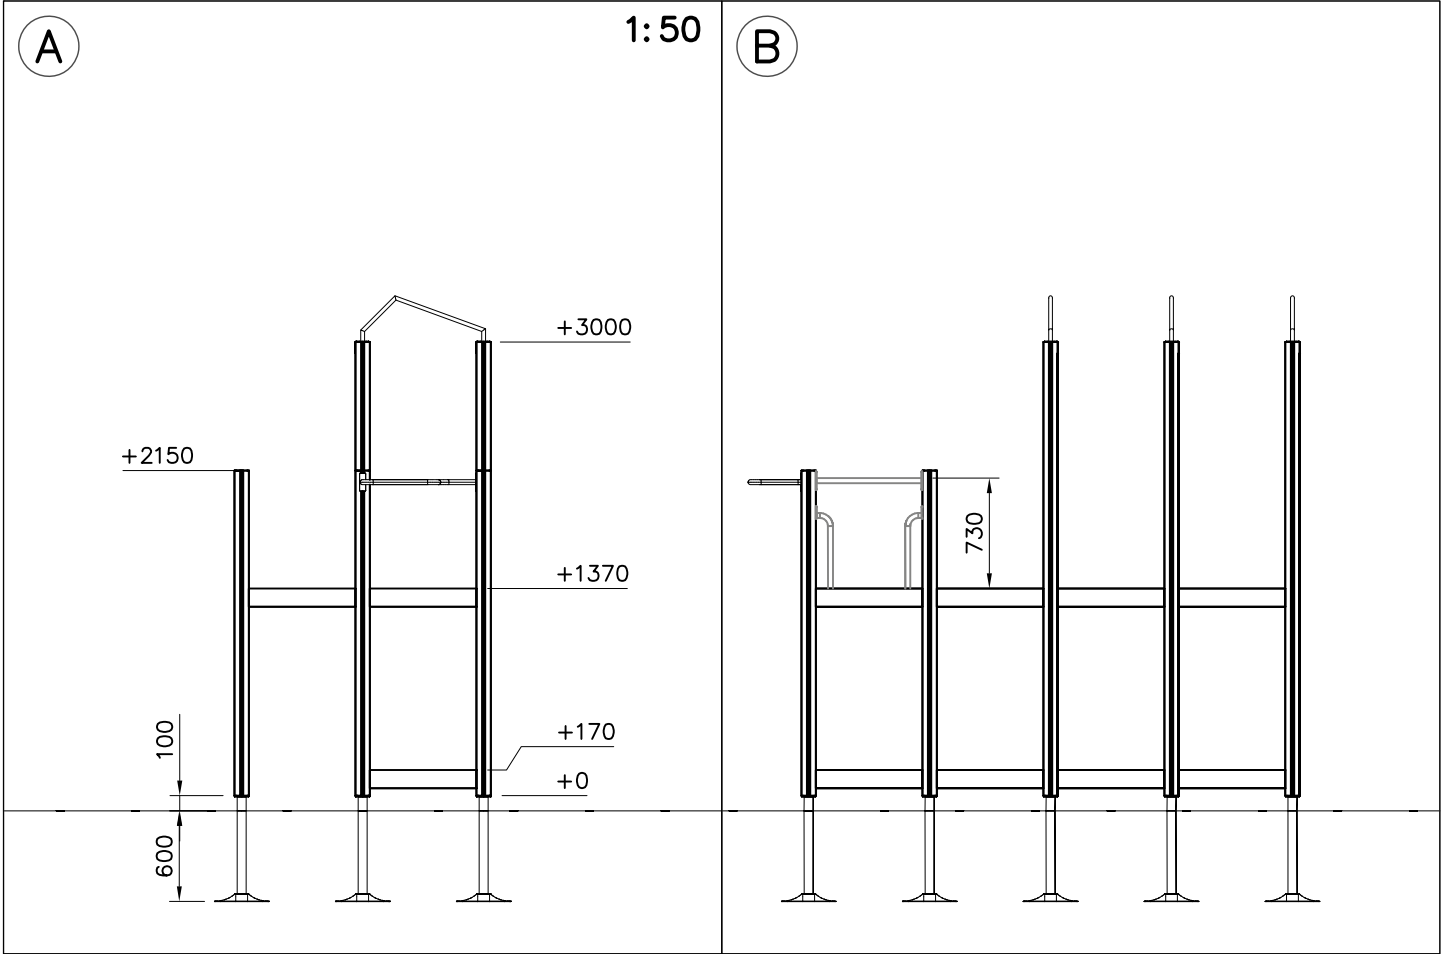

DATE: 19.7.2021

1:50