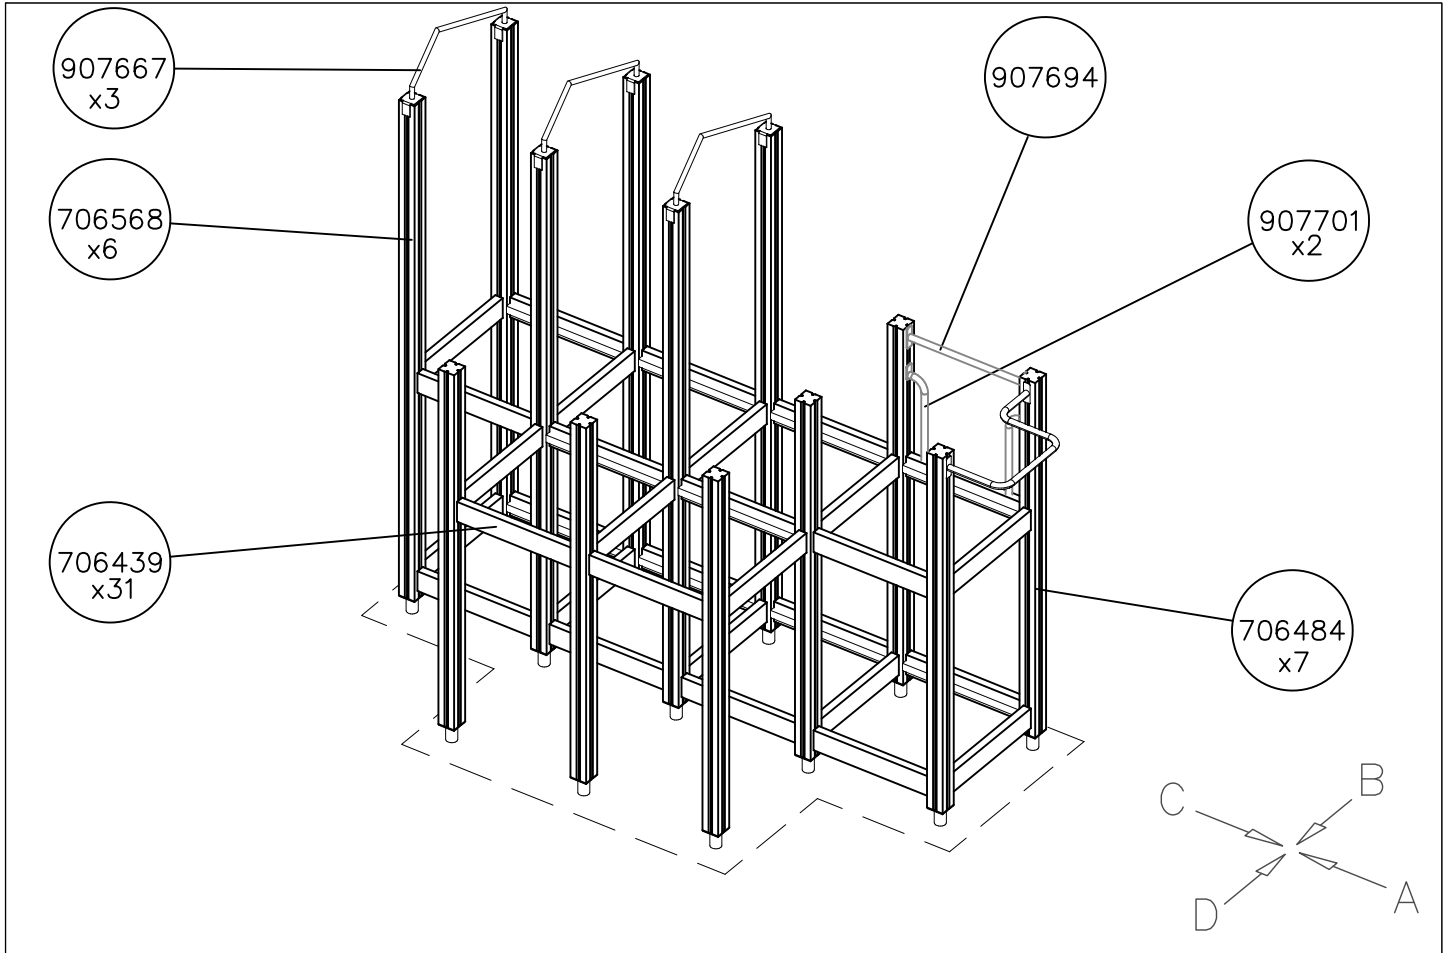

—— EN/AS Impact Area 38.1 m²
- - - - Falling Space 41.2 m²
Max Falling Height 1470 mm

<p>DET 1</p> 	<p>DET 2</p> 	<p>DET 3</p>	<p>DET 4</p> 
<p>DET 5</p> 	<p>DET 6</p>	<p>DET 7</p>	<p>DET 8</p>

DATE: 19.7.2021