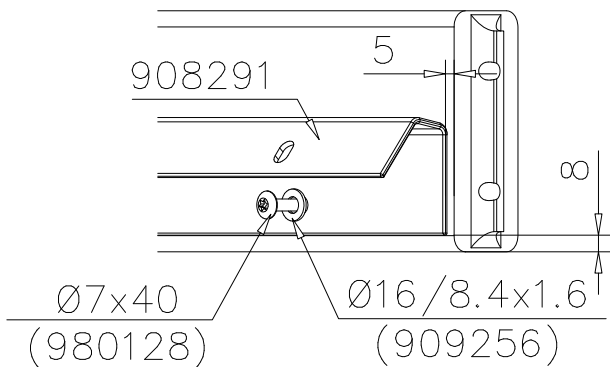

①	980128	PCS	②	900240	PCS
		8			4
	Ø7x40		Ø8x70		
③	909852	PCS	④	909256	PCS
		3			7
	M8x30		Ø16/8.4x1.6		
⑤	909633	PCS			PCS
		3			
	M8				
		PCS			PCS

CLIMB OPTIONS

707418

700x1000

707418-701	BLUE
707418-702	YELLOW
707418-703	LIME
707418-704	DARK GREY
707418-705	GREY
707418-706	RED
707418-707	GREEN
707418-708	FUCHSIA

DET 1

DET 2

DET 3

① 903176	PCS	② 909850	PCS
	4		4
		M8x25	
③ 909256	PCS	④ 909633	PCS
	8		4
Ø16/8.4x1.6		M8	
⑤ 980123	PCS		PCS
	4		
Ø7x60			

***Note:**
No gaps between:
8–25mm
89–230mm

800

80

*Note