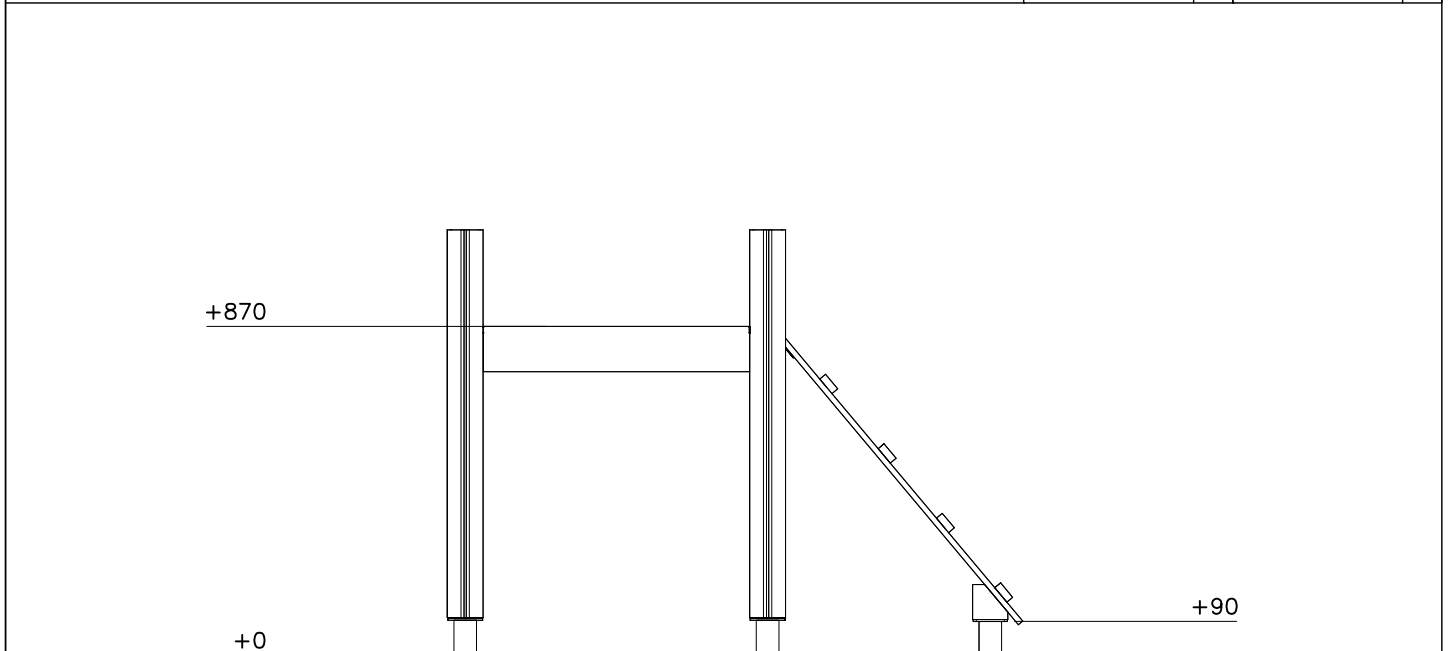

①	980128	PCS	②	900240	PCS
		8			4
	Ø7x40		Ø8x70		
③	909852	PCS	④	909256	PCS
		3			7
	M8x30		Ø16/8.4x1.6		
⑤	909633	PCS			PCS
		3			
	M8				
		PCS			PCS