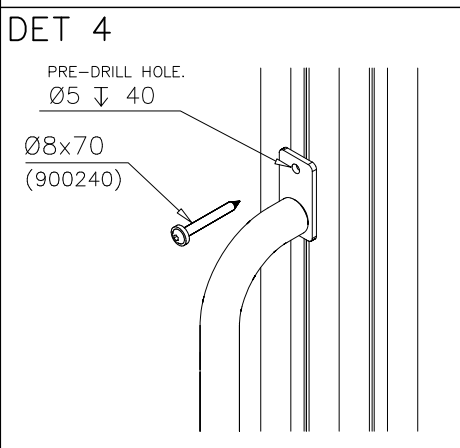

DET 1

DET 2

DET 3

① 900240	PCS	② 900727	PCS
	1		1
Ø8x70		M10x80	
	PCS		PCS
③ 907688	PCS	③ 907701	PCS
	1		1
765		545	
	PCS		PCS
	PCS		PCS
	PCS		PCS
	PCS		PCS
	PCS		PCS

Tuotekyltti tulee tuotteen mukana yhdellä seuraavista tavoista:

1) Metallinen tuotekyltti ja kiinnitysruuvit

- Kiinnitä tuotekyltti ruuveilla tolppaan noin 2 metrin korkeuteen kuvan 1 mukaisesti.

2) Tuotekylttitarra

- Puhdista maalattu metalli- tai vaneripinta pölystä ja kosteudesta. Liimaa tarra kuvan 2 mukaisesti.
- Huom. Älä kiinnitä tarraa karheapintaiseen laminaattiin tai maalattuun puuhun.