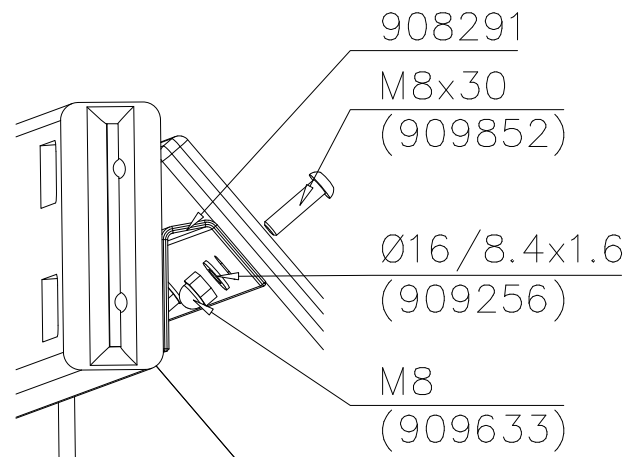

①	980128	PCS	②	900240	PCS
		8			4
	Ø7x40		Ø8x70		
③	909852	PCS	④	909256	PCS
		3			7
	M8x30		Ø16/8.4x1.6		
⑤	909633	PCS			PCS
		3			
	M8				
		PCS			PCS

CLIMB OPTIONS

707418

700x1000

707418-701	BLUE
707418-702	YELLOW
707418-703	LIME
707418-704	DARK GREY
707418-705	GREY
707418-706	RED
707418-707	GREEN
707418-708	FUCHSIA

DET 1

DET 2

DET 3

① 903176	PCS	② 909850	PCS
	4		4
		M8x25	
③ 909256	PCS	④ 909633	PCS
	8		4
Ø16/8.4x1.6		M8	
⑤ 980123	PCS		PCS
	4		
Ø7x60			

***Note:**
No gaps between:
8–25mm
89–230mm

800

80

*Note