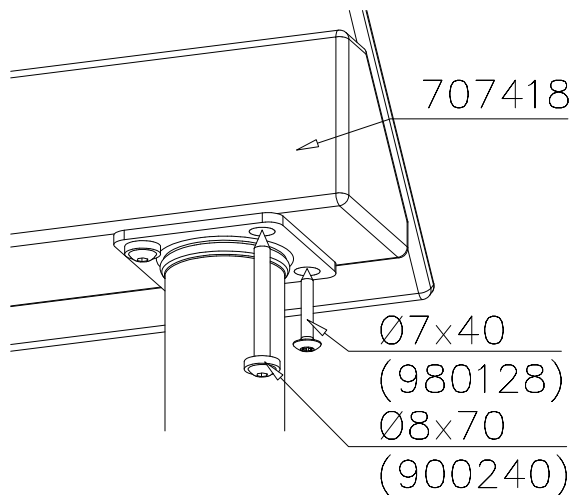

①	980128	PCS	②	900240	PCS
		8			4
	Ø7x40		Ø8x70		
③	909852	PCS	④	909256	PCS
		3			7
	M8x30		Ø16/8.4x1.6		
⑤	909633	PCS			PCS
		3			
	M8				
		PCS			PCS

CLIMB OPTIONS

707418

700x1000

707418-701	BLUE
707418-702	YELLOW
707418-703	LIME
707418-704	DARK GREY
707418-705	GREY
707418-706	RED
707418-707	GREEN
707418-708	FUCHSIA

DET 1

DET 2

DET 3

① 903176	PCS	② 909850	PCS
	4		4
		M8x25	
③ 909256	PCS	④ 909633	PCS
	8		4
Ø16/8.4x1.6		M8	
⑤ 980123	PCS		PCS
	4		
Ø7x60			

***Note:**
No gaps between:
8–25mm
89–230mm

800

80

*Note