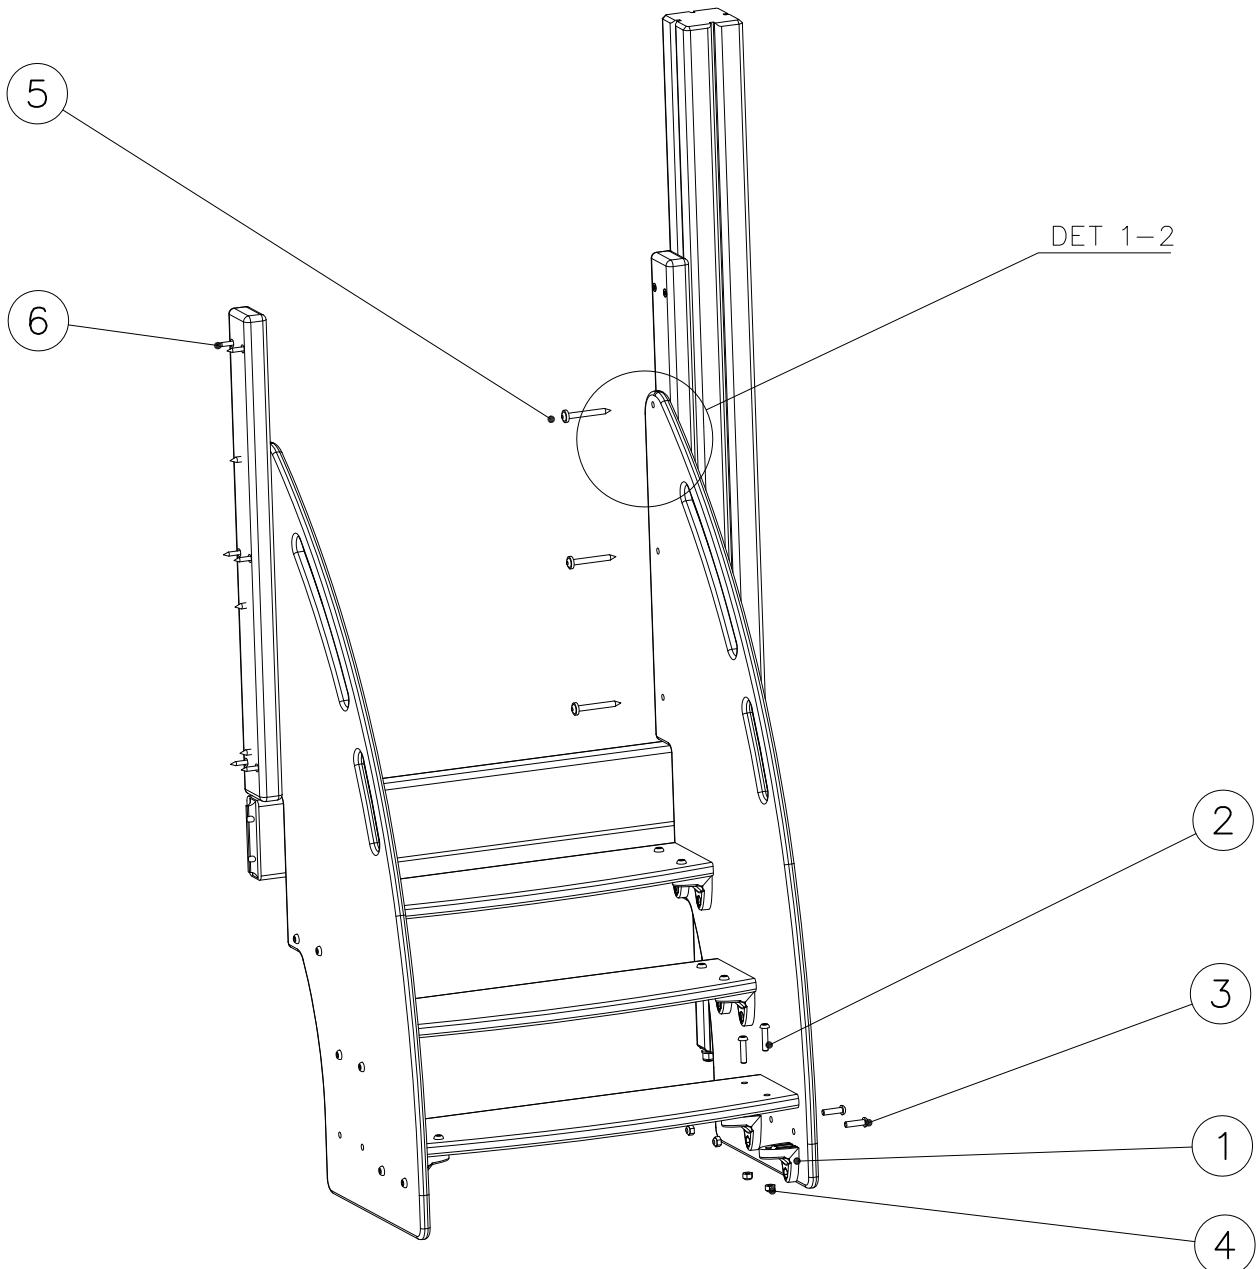

PLATE OPTIONS

707383

- 701 BLUE
- 702 YELLOW
- 703 LIME
- 704 DRARK GRAY
- 705 LIGHT GRAY
- 706 RED
- 707 GREEN
- 708 FUXIA

707384

- 704 DRARK GRAY
- 706 RED

○ SIDE	PCS	○ STEP	PCS	○ 706505	PCS	① 901570	PCS	② 909855	PCS
	2		3		2		12		12
+570				35x70x730		36x55x55		M8x35	
③ 909852	PCS	④ 980160	PCS	⑤ 900240	PCS	⑥ 980100	PCS		PCS
	12		24		6		12		
M8x30		M8		Ø8x70		Ø5x60			