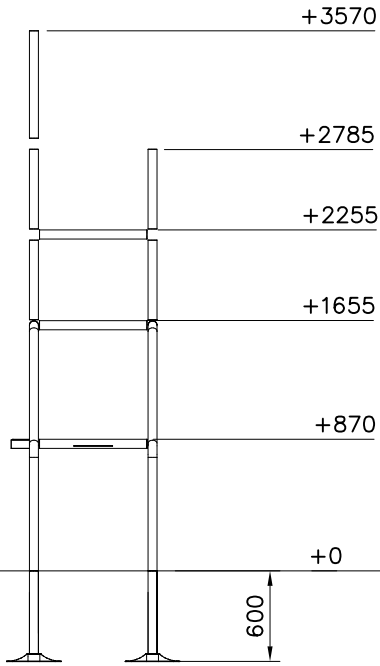

DATE: 2.9.2021

1:50

A