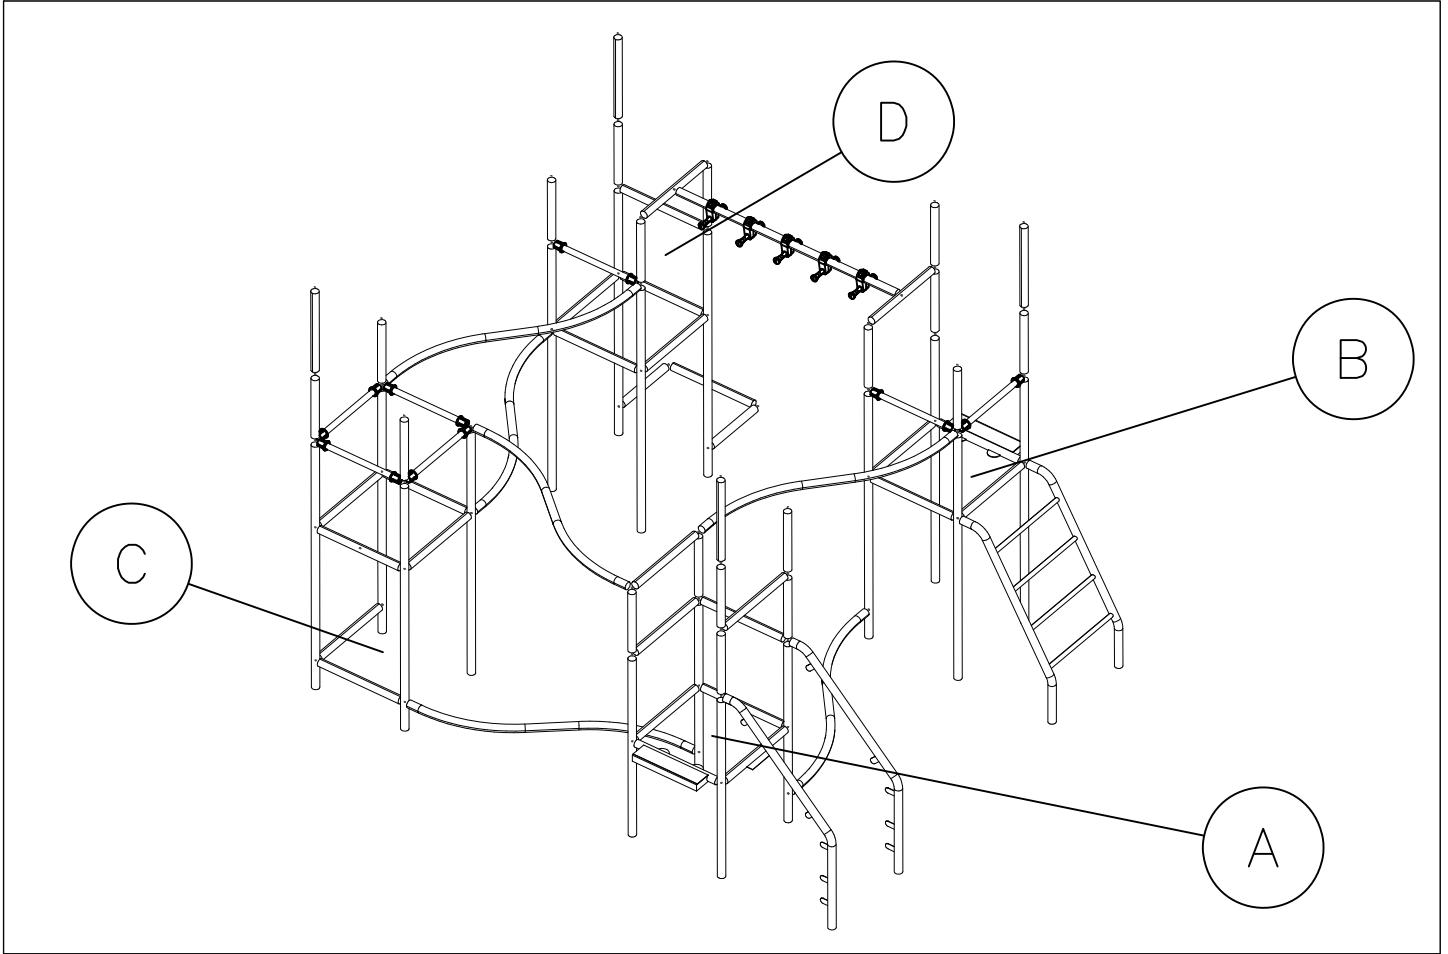

EN Impact Area 64 m<sup>2</sup>

- EN Impact Area 64 m<sup>2</sup>
- Falling Space 66.1 m<sup>2</sup>  
Max Falling Height 2250 mm

<p>DET 1</p> 	<p>DET 2</p>  <p>NOTE: GUIDE BAR</p>	<p>DET 3</p> 	<p>DET 4</p> 
<p>DET 5</p> 	<p>DET 6</p> 		