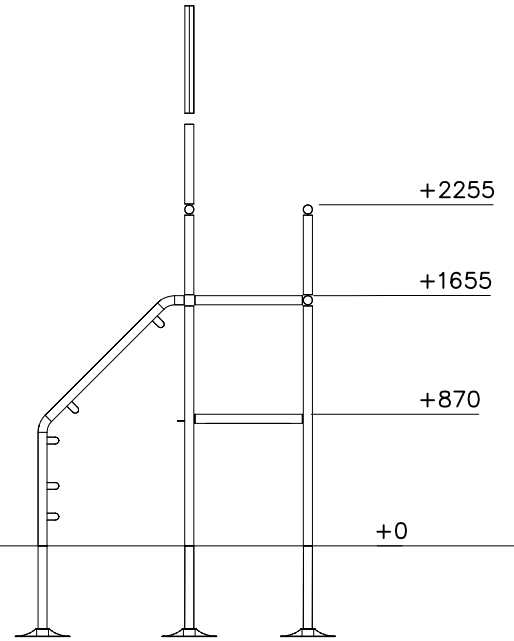

DATE: 2.9.2021

1:50

A

B

C

D