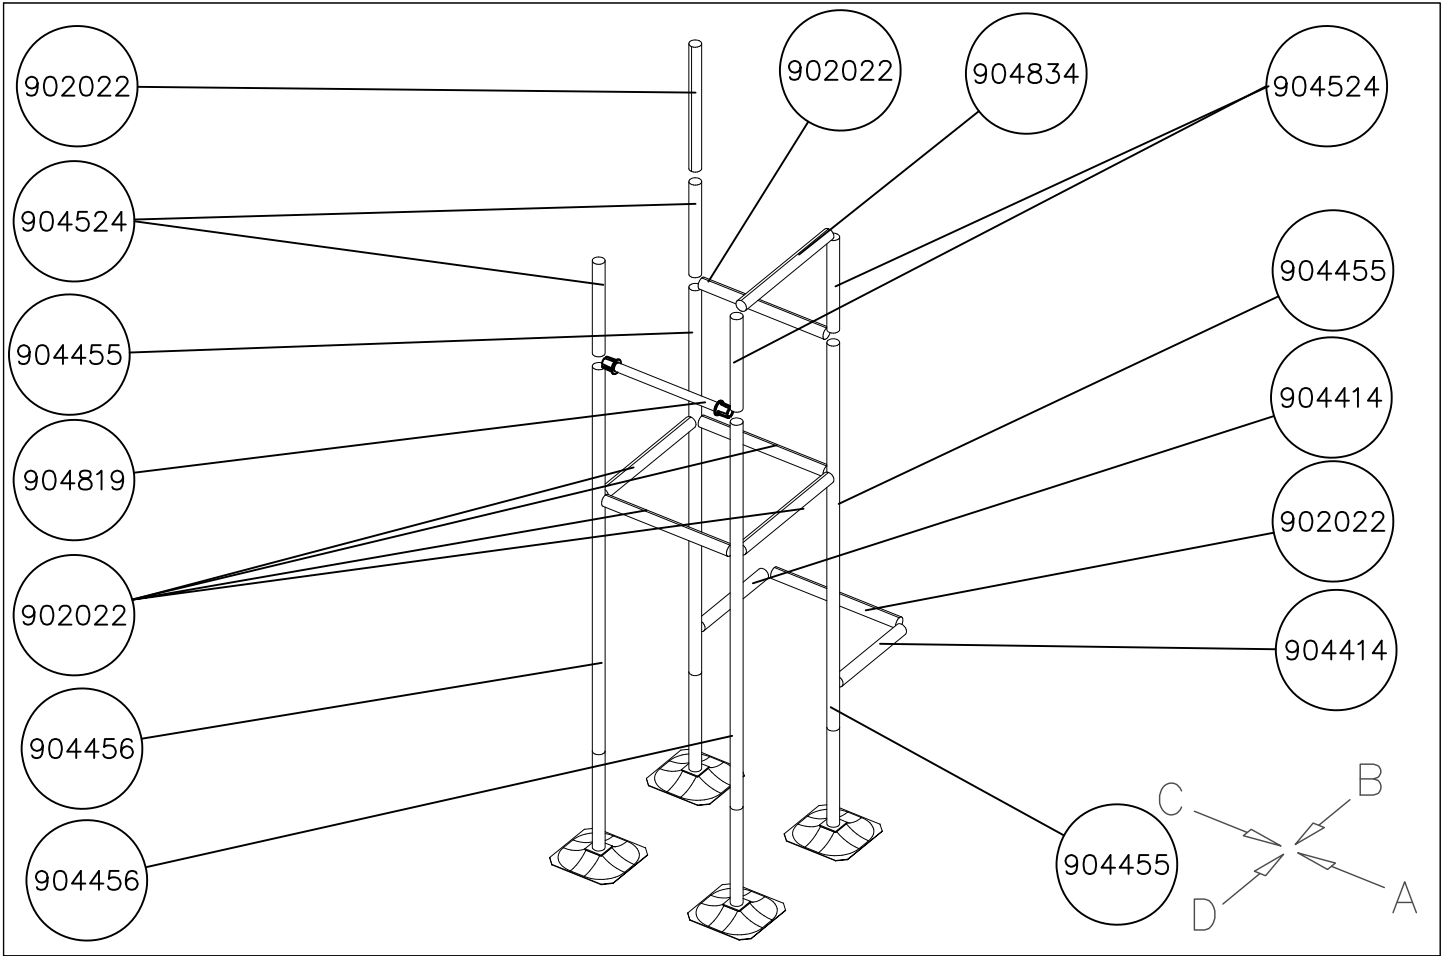

DATE: 2.9.2021