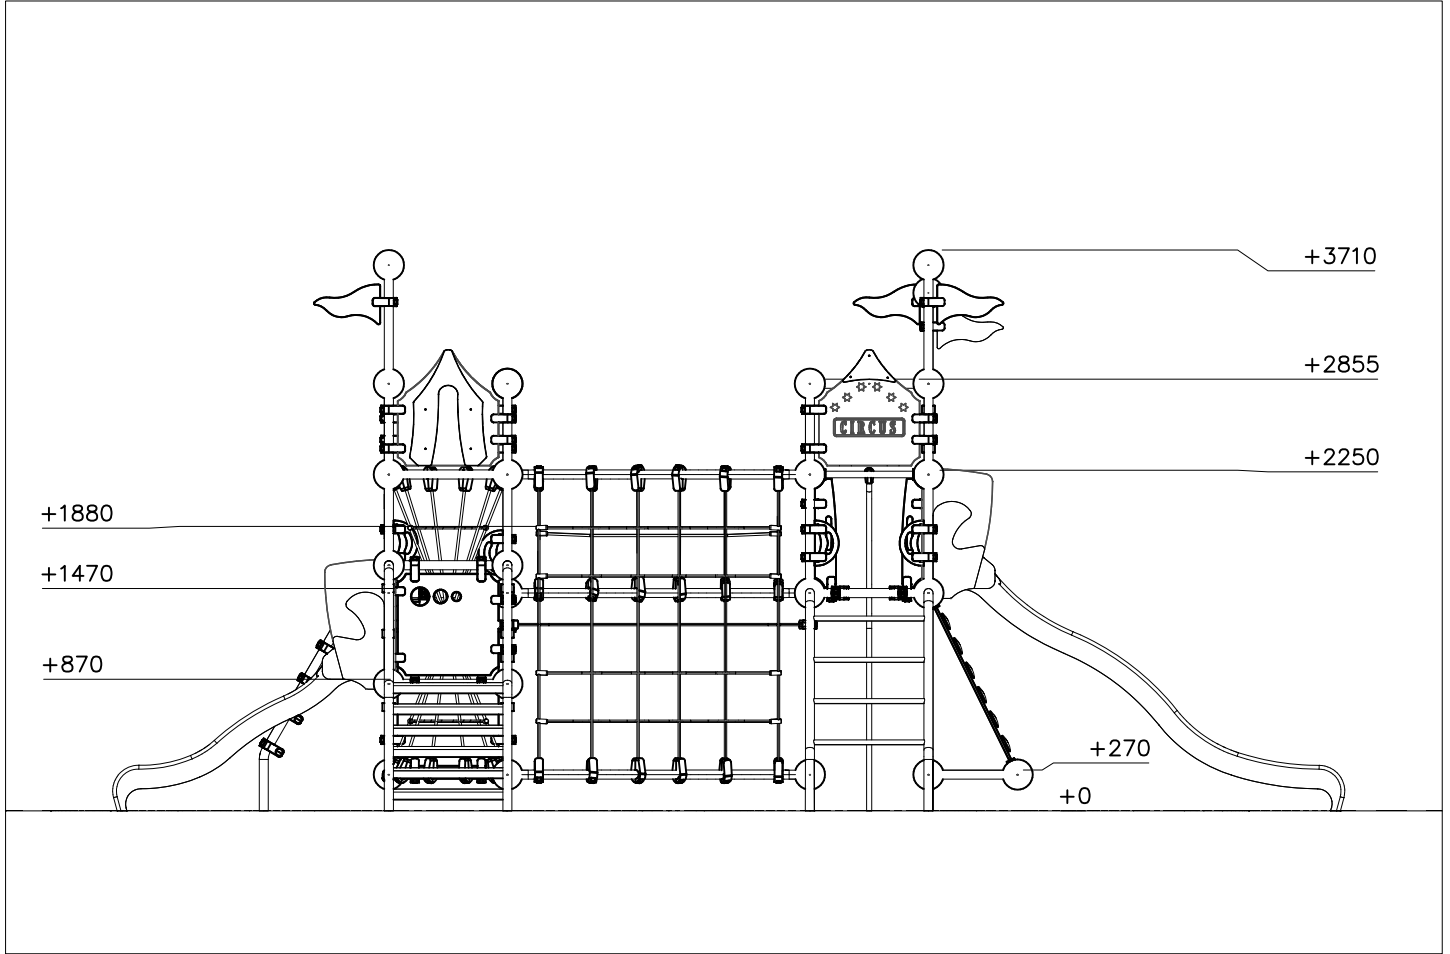

EN Impact Area 64 m<sup>2</sup>

- EN Impact Area 64 m<sup>2</sup>
- Falling Space 66.1 m<sup>2</sup>  
Max Falling Height 2250 mm

<p>DET 1</p> 	<p>DET 2</p>  <p>NOTE: GUIDE BAR</p>	<p>DET 3</p> 	<p>DET 4</p> 
<p>DET 5</p> 	<p>DET 6</p> 		