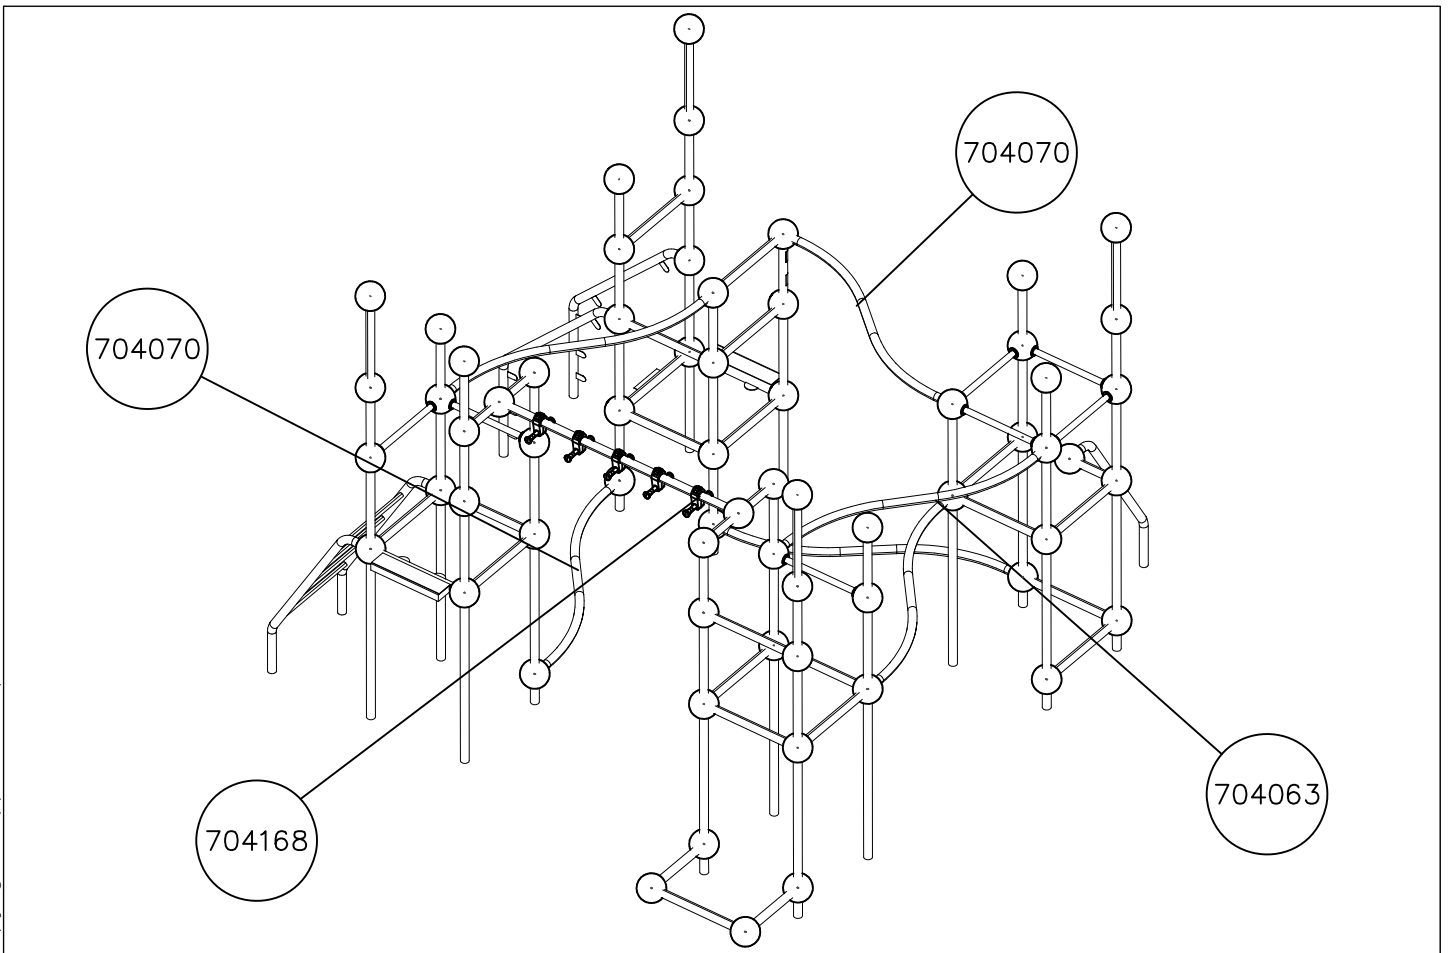

EN Impact Area 64 m<sup>2</sup>

- EN Impact Area 64 m<sup>2</sup>
- Falling Space 66.1 m<sup>2</sup>  
Max Falling Height 2250 mm

<p>DET 1</p> 	<p>DET 2</p>  <p>NOTE: GUIDE BAR</p>	<p>DET 3</p> 	<p>DET 4</p> 
<p>DET 5</p> 	<p>DET 6</p> 		