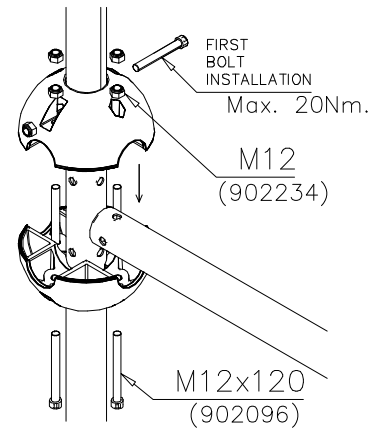

# SLIDE METAL

DATE: 24.11.2020

1(1)

Floor level +1970

Floor level +870,  
+1470, +2070

DO NOT TIGHTEN THE JOINTS UNTIL THE STRUCTURE IS COMPLETE.

① 901803	PCS	② 901994	PCS
	2		2
M12x90		Ø190	
③ 902096	PCS	④ 902234	PCS
	4		6
M12x120		M12	
	PCS		PCS
	PCS		PCS
	PCS		PCS
	PCS		PCS
	PCS		PCS
	PCS		PCS

DET 1

DET 2

DET 3

DET 4

DET 5

DET 6

REMEMBER  
FINAL  
TIGHTENING

DET 7

DET 8

**Tuotekyltti tulee tuotteen mukana yhdellä seuraavista tavoista:**

**1) Metallinen tuotekyltti ja kiinnitysruuvit**

- Kiinnitä tuotekyltti ruuveilla tolppaan noin 2 metrin korkeuteen kuvan 1 mukaisesti.