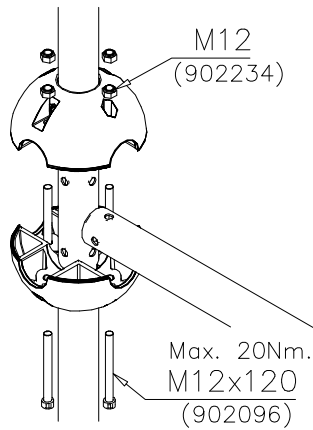

DET 1

DET 2

DET 3

DET 4

DET 5

DET 6

REMEMBER  
FINAL  
TIGHTENING

DET 7

DET 8

**Tuotekyltti tulee tuotteen mukana yhdellä seuraavista tavoista:**

**1) Metallinen tuotekyltti ja kiinnitysruuvit**

- Kiinnitä tuotekyltti ruuveilla tolppaan noin 2 metrin korkeuteen kuvan 1 mukaisesti.