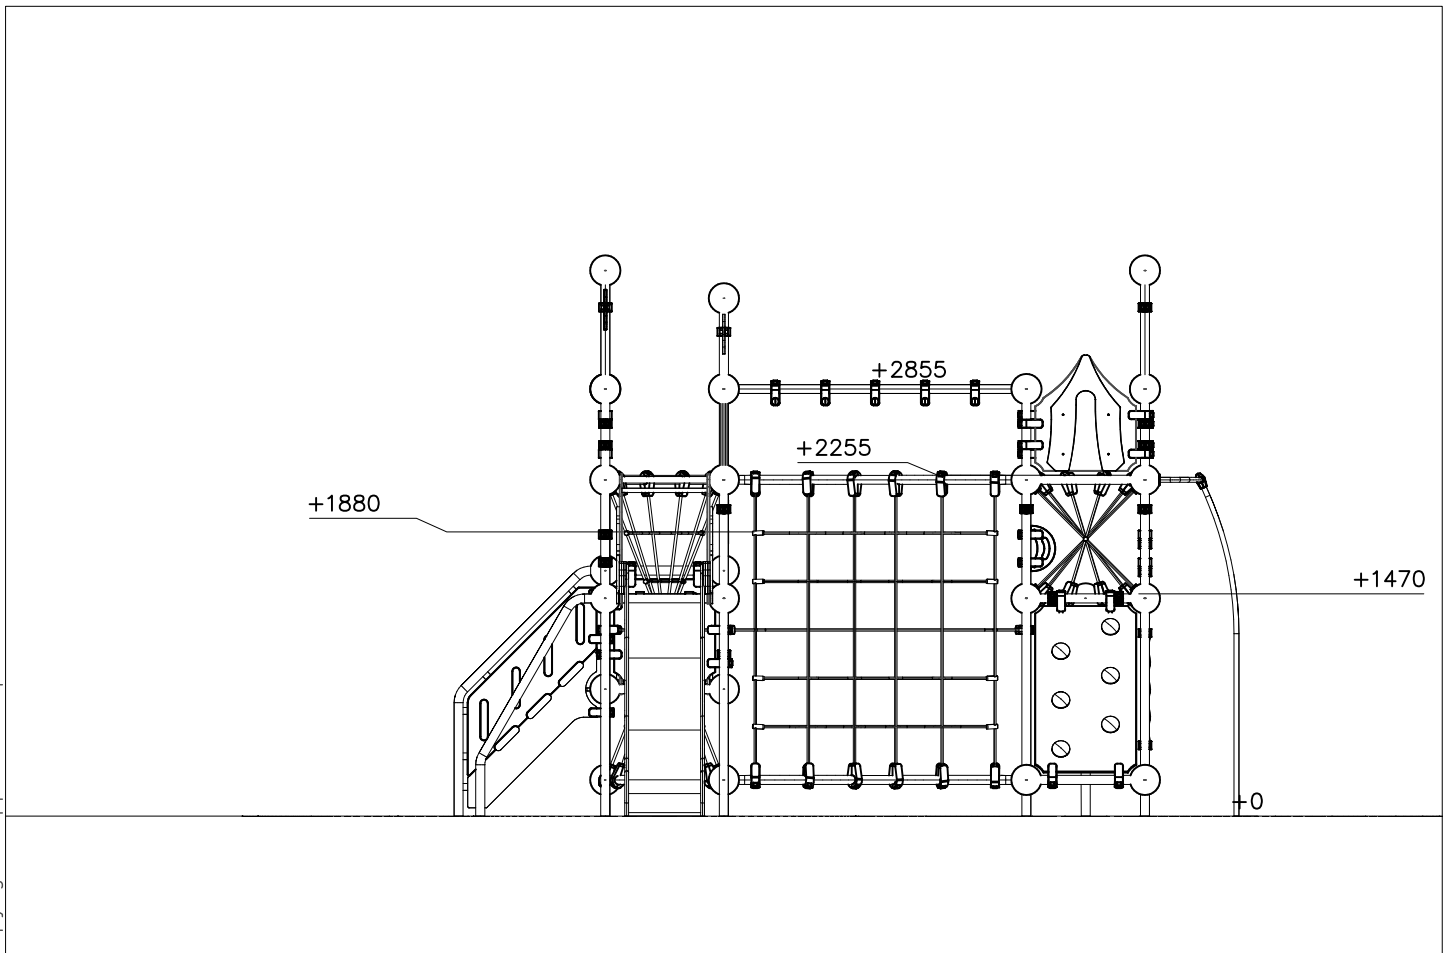

EN Impact Area 64 m<sup>2</sup>

- EN Impact Area 64 m<sup>2</sup>
- Falling Space 66.1 m<sup>2</sup>  
Max Falling Height 2250 mm

<p>DET 1</p> 	<p>DET 2</p>  <p>NOTE: GUIDE BAR</p>	<p>DET 3</p> 	<p>DET 4</p> 
<p>DET 5</p> 	<p>DET 6</p> 		