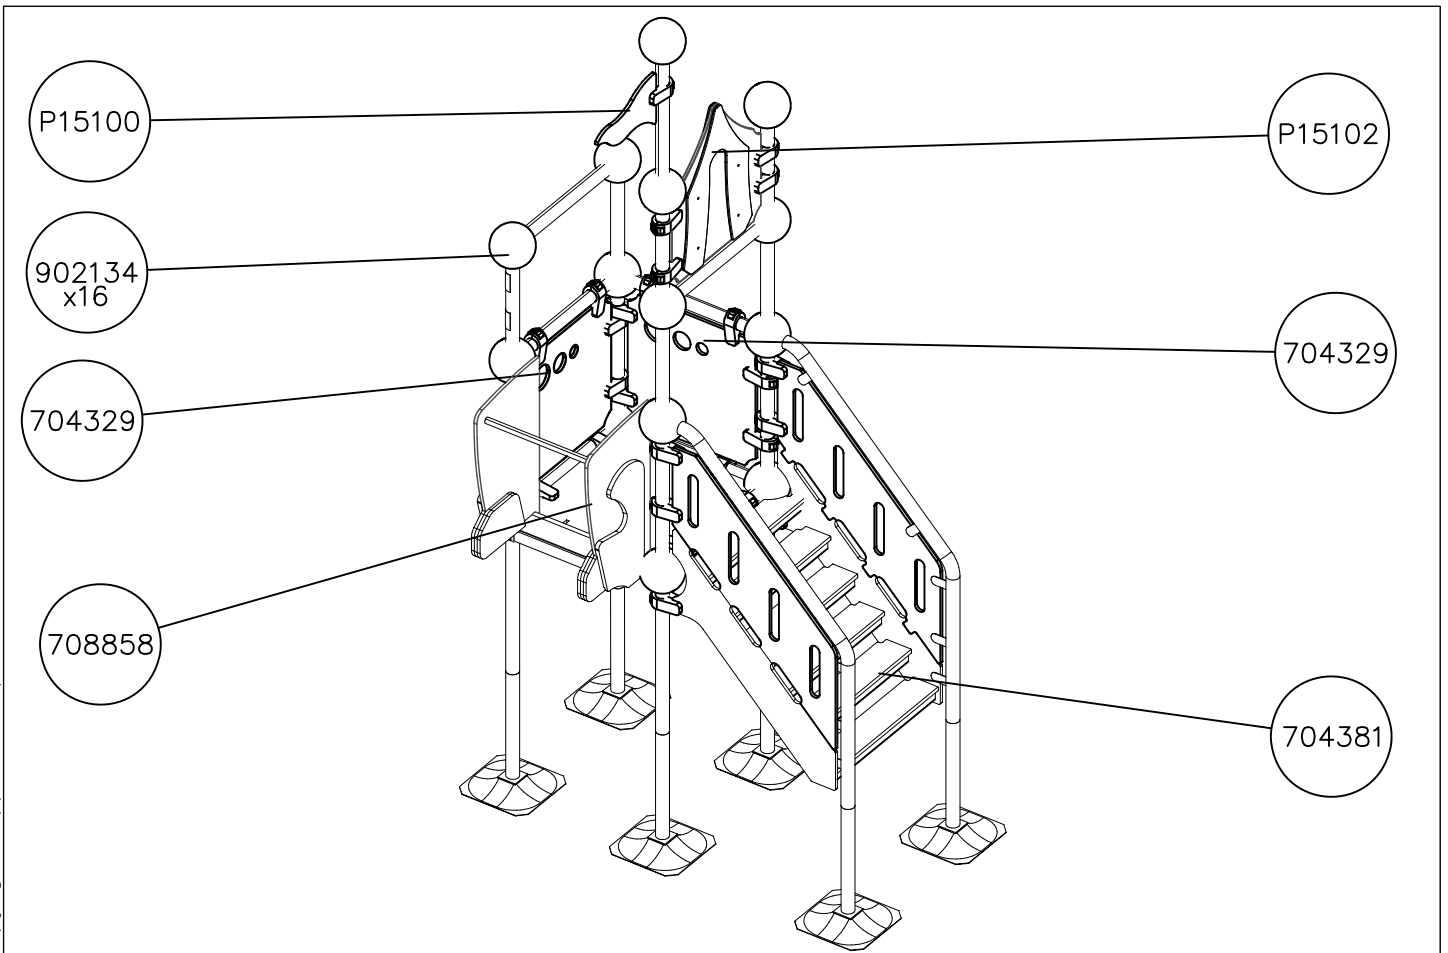

DATE: 2.9.2021