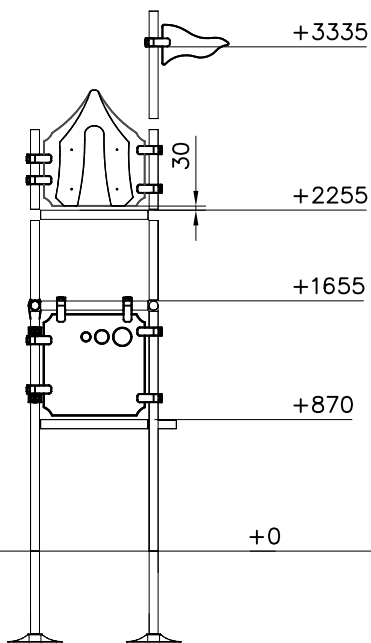

DATE: 2.9.2021

1:50

A

B

C

D