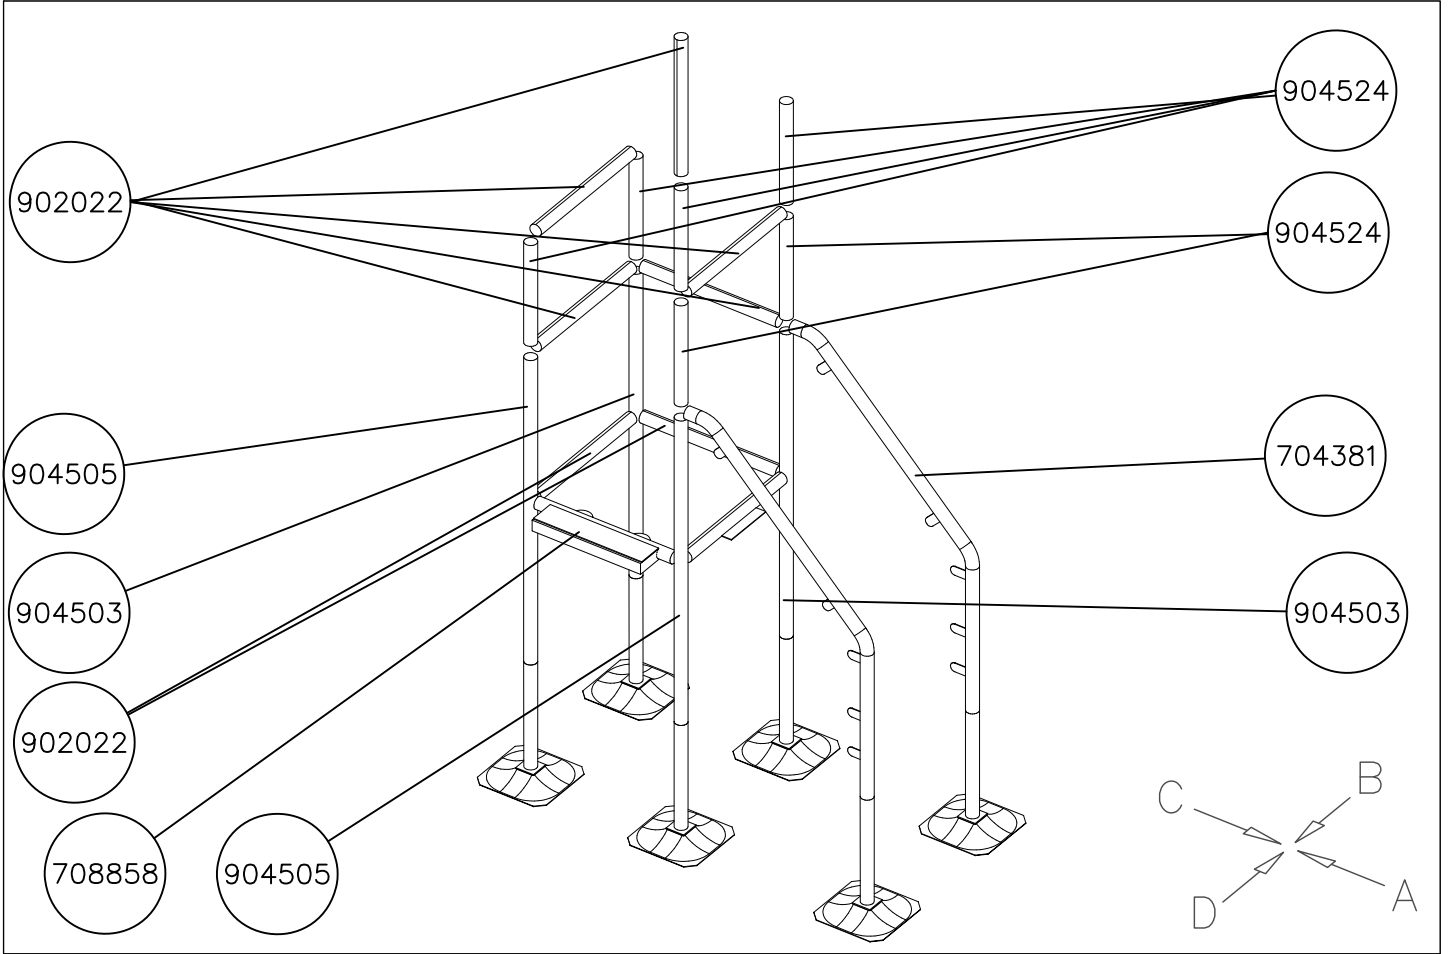

DATE: 2.9.2021