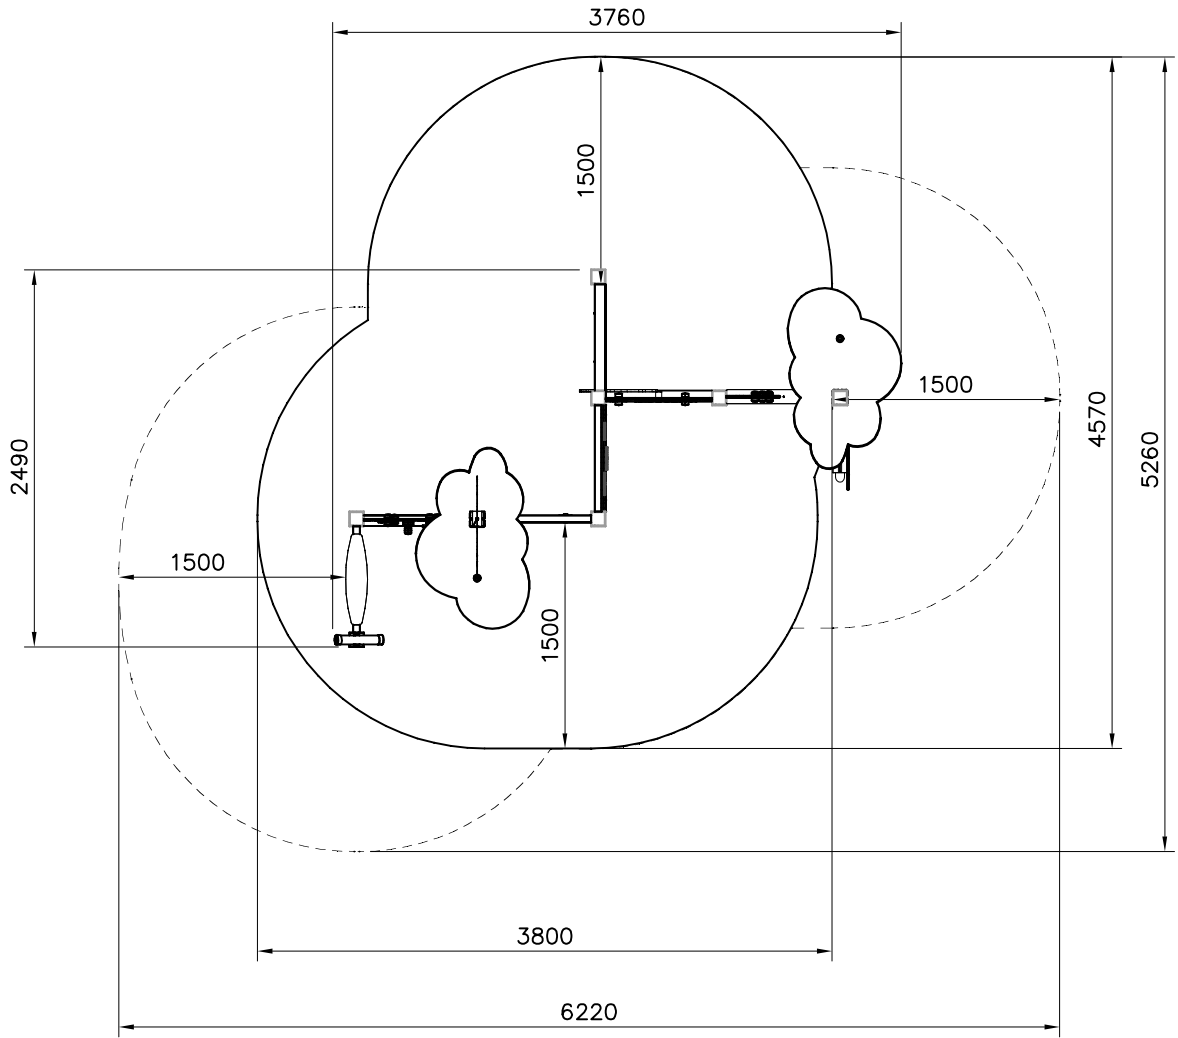

- EN/AS Impact Area 13.7 m²
- - - Falling Space 21.6 m²
  Max Falling Height 1350 mm