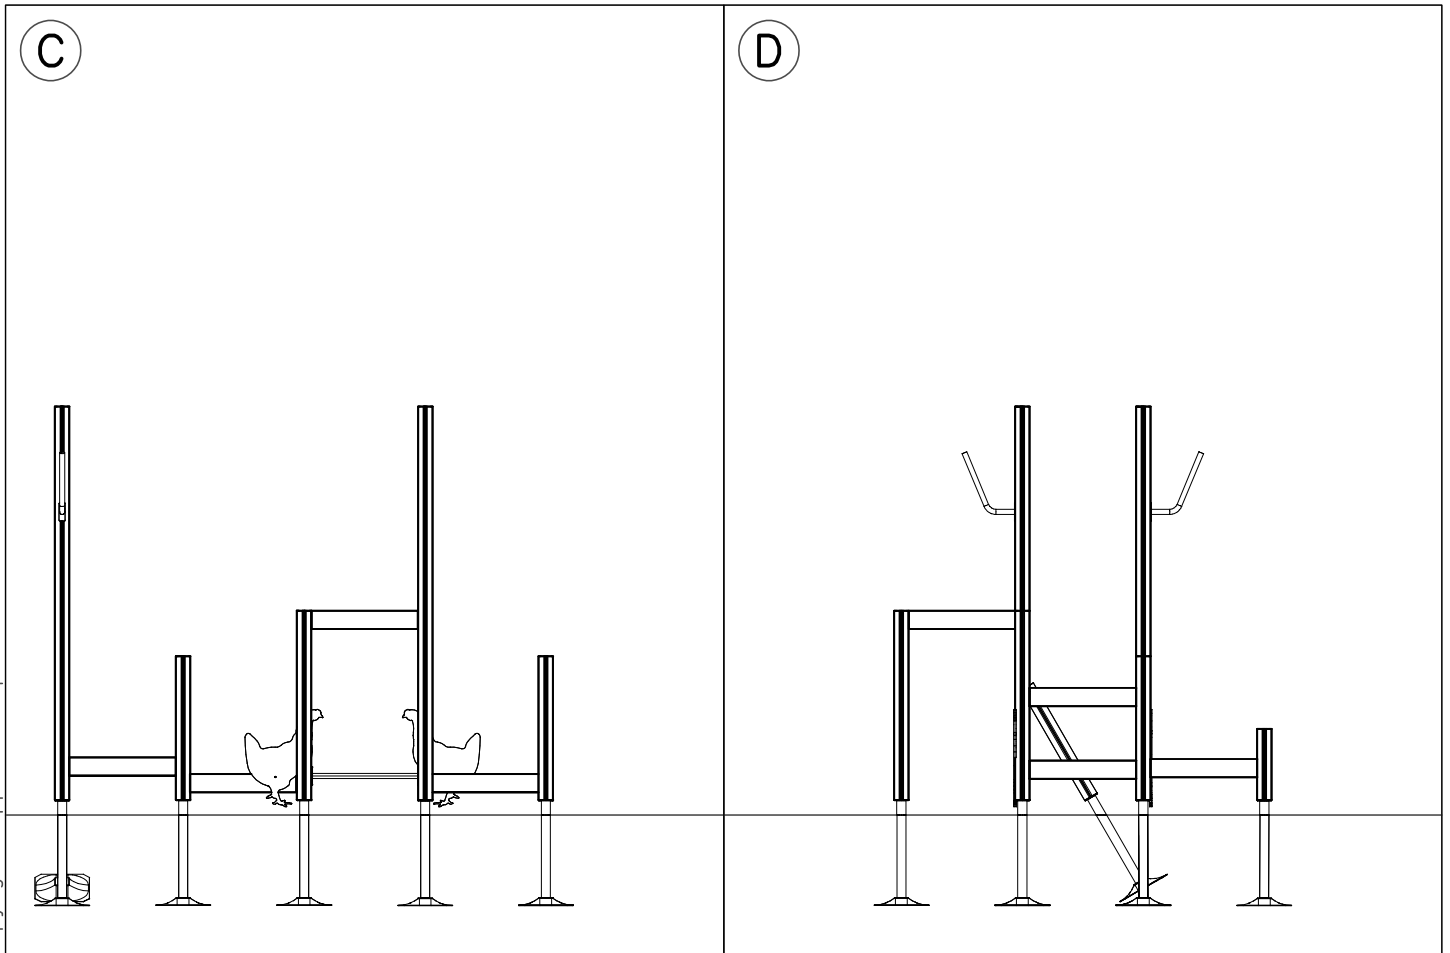

DATE: 23.1.2023

1:50