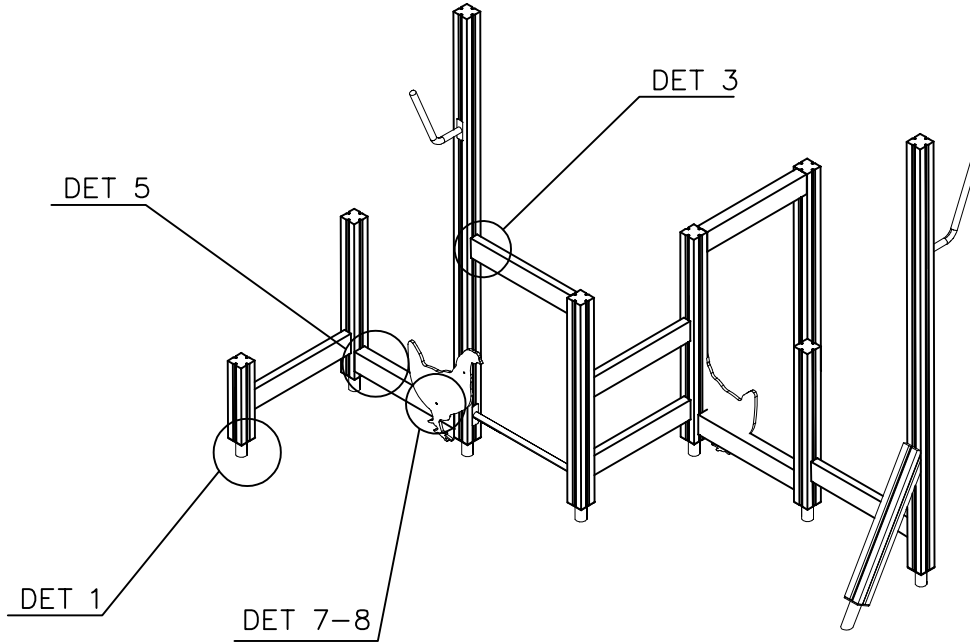

EN/AS Impact Area 13.7 m²

- EN/AS Impact Area 13.7 m²
- - - Falling Space 21.6 m²
Max Falling Height 1350 mm

<p>DET 1</p>	<p>DET 2</p>	<p>DET 3</p>	<p>DET 4</p>
<p>DET 5</p>	<p>DET 6</p>	<p>DET 7</p>	<p>DET 8</p>
<p>DET 9</p>	<p>DET 10</p>	<p>DET 11</p>	