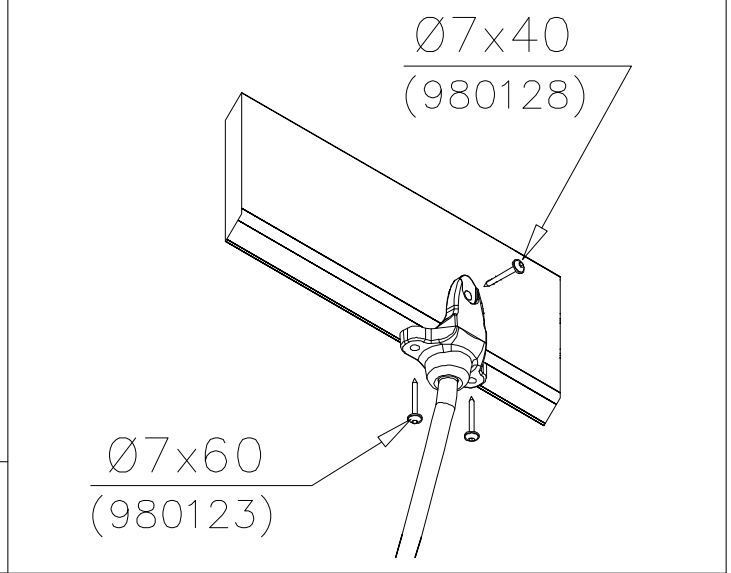

OPTIONS

	-301	BLUE
	-302	RED
	-303	BEIGE
	-304	GRAY
	-305	BLACK
	-306	YELLOW

DET 1

DET 2

DET 3

① 706600	PCS	② 980128	PCS
	1	 Ø7x40	2
③ 980123	PCS		PCS
 Ø7x60	4		
	PCS		PCS
	PCS		PCS

TRAPEZE OPTIONS

706600	706600-301	BLUE
	706600-302	RED
	706600-303	BEIGE
	706600-304	GRAY
	706600-305	BLACK
	706600-306	YELLOW