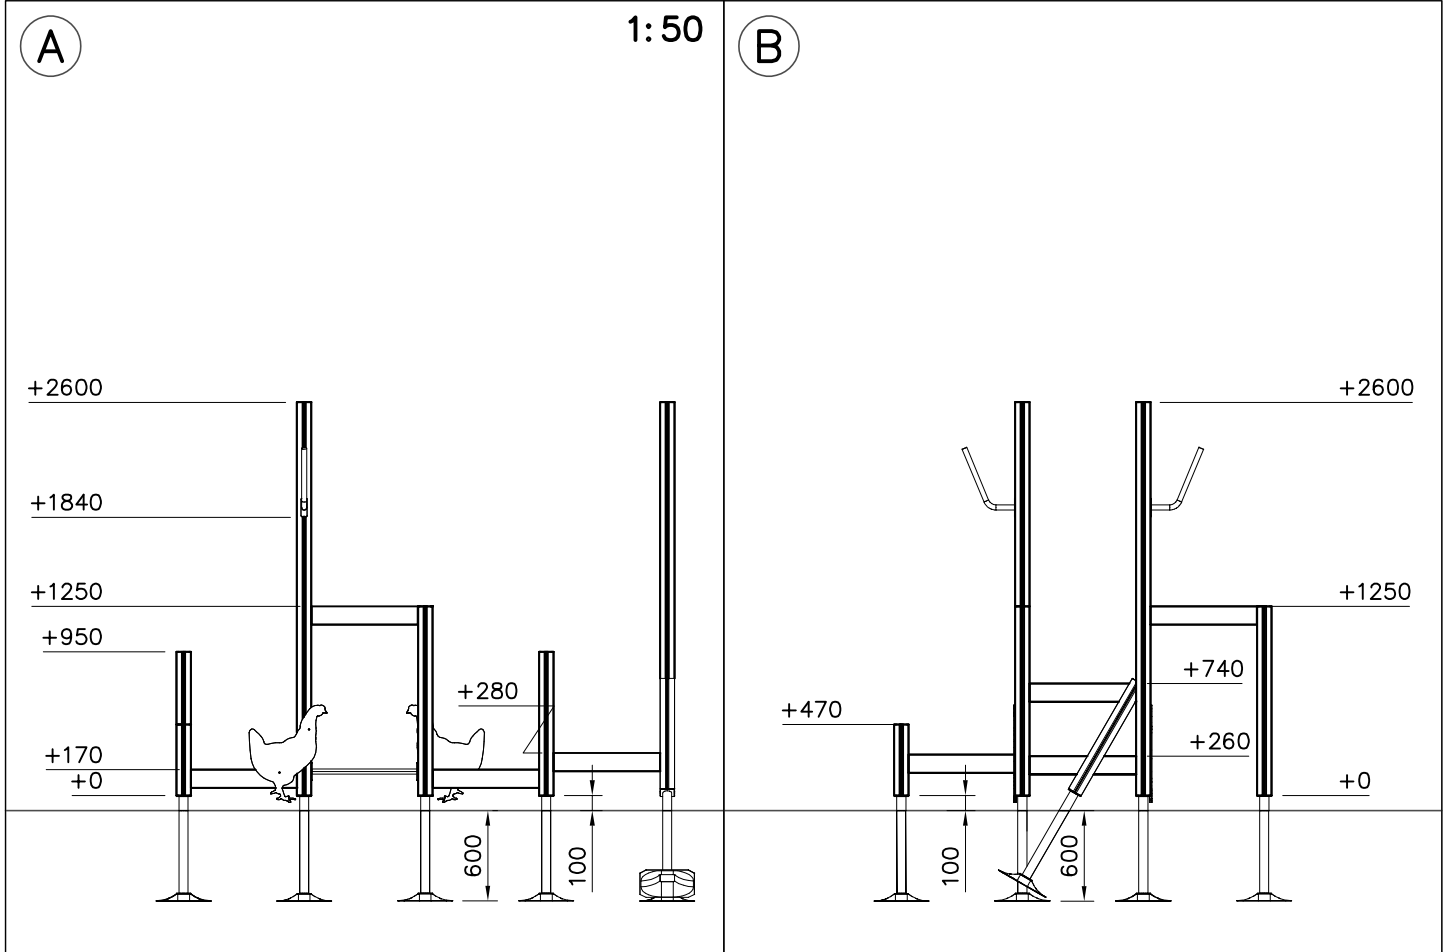

DATE: 23.1.2023

1:50