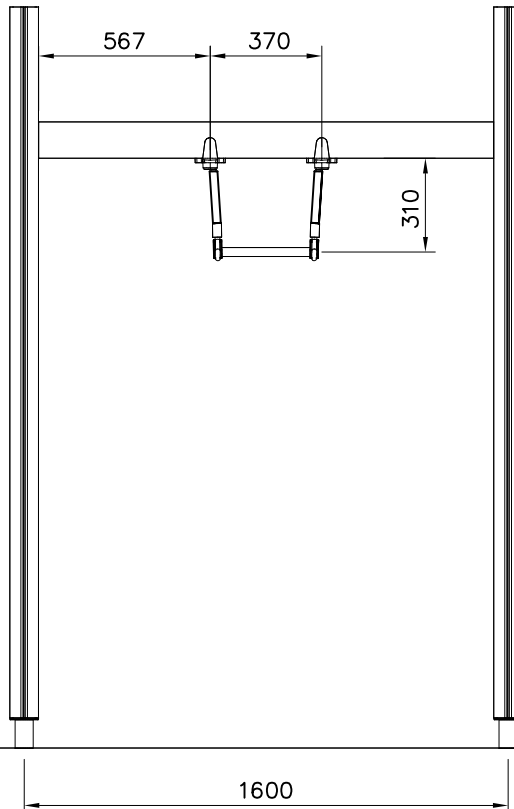

OPTIONS

	-301	BLUE
	-302	RED
	-303	BEIGE
	-304	GRAY
	-305	BLACK
	-306	YELLOW

DET 1

DET 2

DET 3

① 706600	PCS	② 980128	PCS
	1	 Ø7x40	2
③ 980123	PCS		PCS
 Ø7x60	4		
	PCS		PCS
	PCS		PCS

TRAPEZE OPTIONS

706600	706600-301	BLUE
	706600-302	RED
	706600-303	BEIGE
	706600-304	GRAY
	706600-305	BLACK
	706600-306	YELLOW