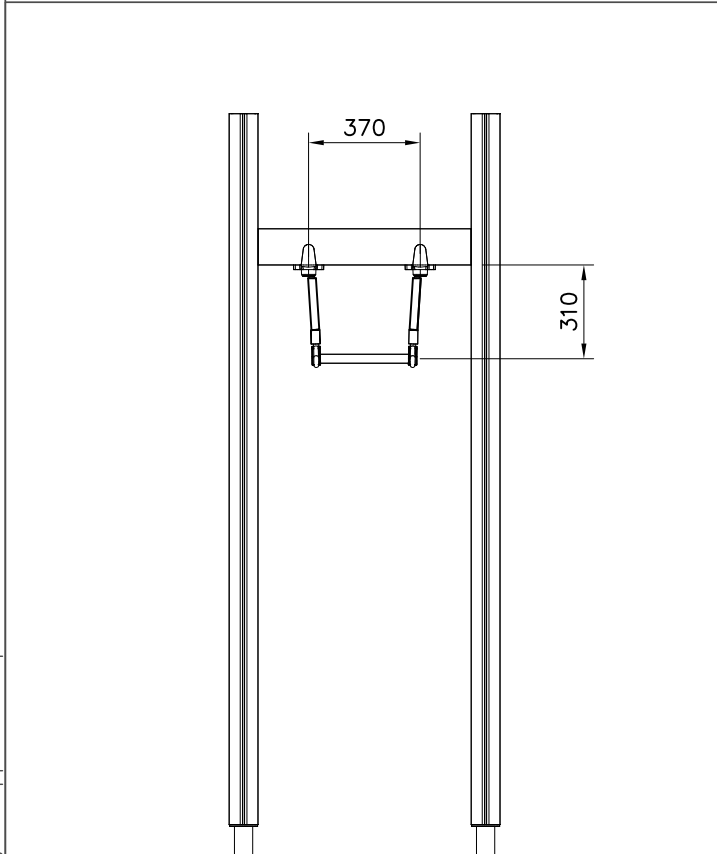

OPTIONS

	-301	BLUE
	-302	RED
	-303	BEIGE
	-304	GRAY
	-305	BLACK
	-306	YELLOW

DET 1

DET 2

DET 3

① 706600	PCS	② 980128	PCS
	1	 Ø7x40	2
③ 980123	PCS		PCS
 Ø7x60	4		
	PCS		PCS
	PCS		PCS

TRAPEZE OPTIONS

706600	706600-301	BLUE
	706600-302	RED
	706600-303	BEIGE
	706600-304	GRAY
	706600-305	BLACK
	706600-306	YELLOW