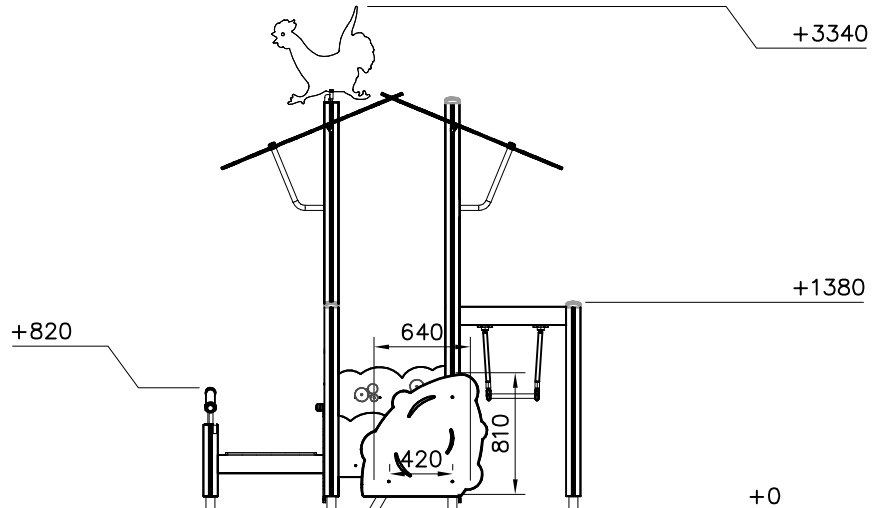

EN/AS Impact Area 13.7 m²

- EN/AS Impact Area 13.7 m²
- - - Falling Space 21.6 m²
Max Falling Height 1350 mm

<p>DET 1</p>	<p>DET 2</p>	<p>DET 3</p>	<p>DET 4</p>
<p>DET 5</p>	<p>DET 6</p>	<p>DET 7</p>	<p>DET 8</p>
<p>DET 9</p>	<p>DET 10</p>	<p>DET 11</p>	