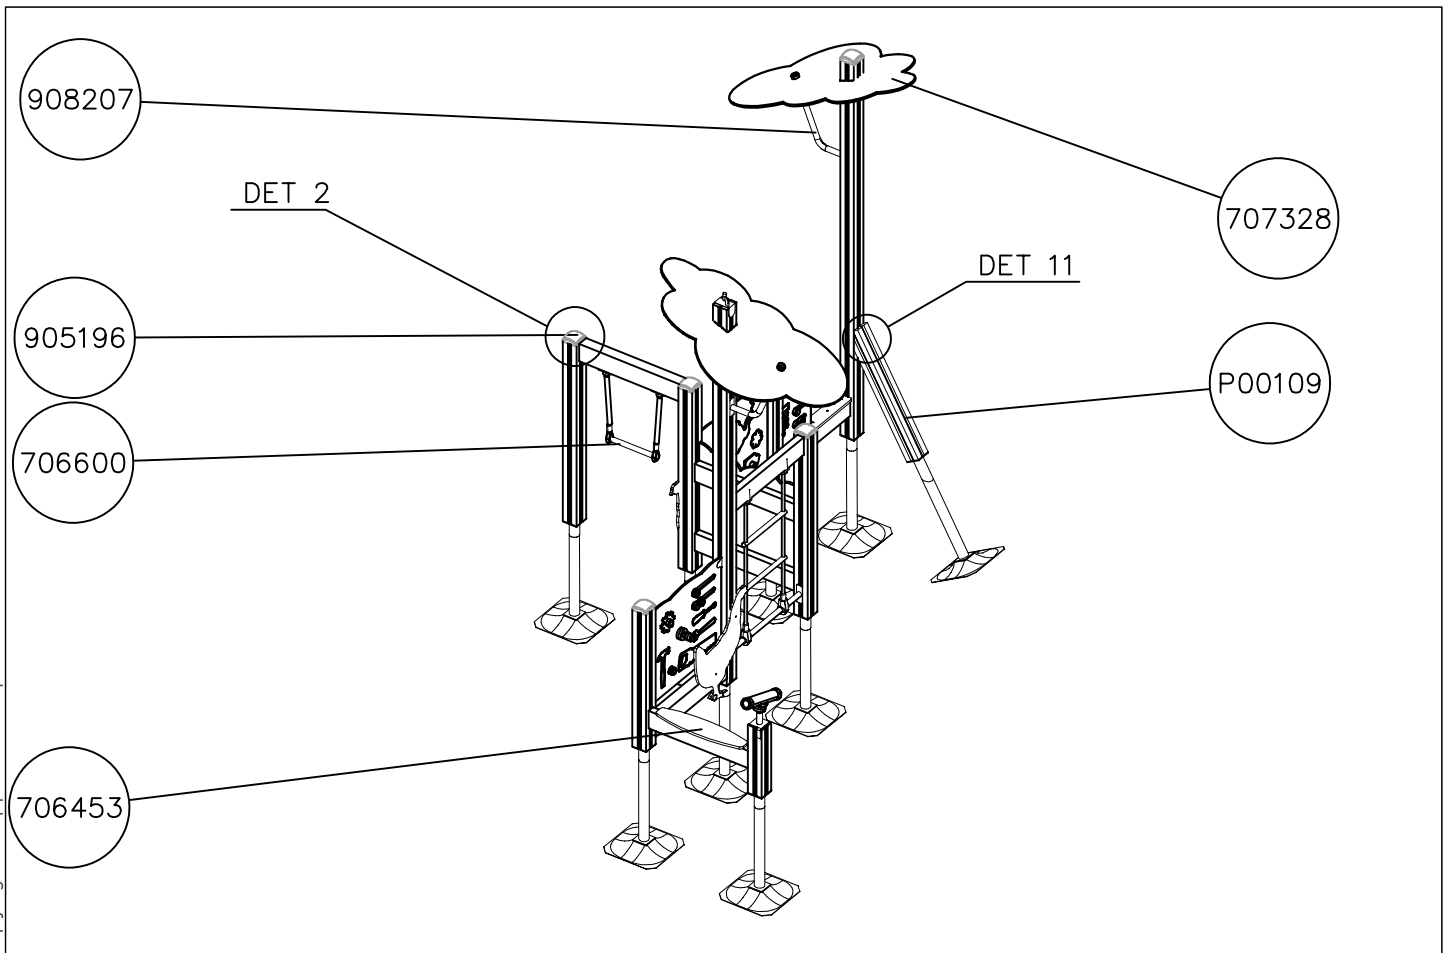

EN/AS Impact Area 13.7 m²

- EN/AS Impact Area 13.7 m²
- - - Falling Space 21.6 m²
Max Falling Height 1350 mm

<p>DET 1</p>	<p>DET 2</p>	<p>DET 3</p>	<p>DET 4</p>
<p>DET 5</p>	<p>DET 6</p>	<p>DET 7</p>	<p>DET 8</p>
<p>DET 9</p>	<p>DET 10</p>	<p>DET 11</p>	