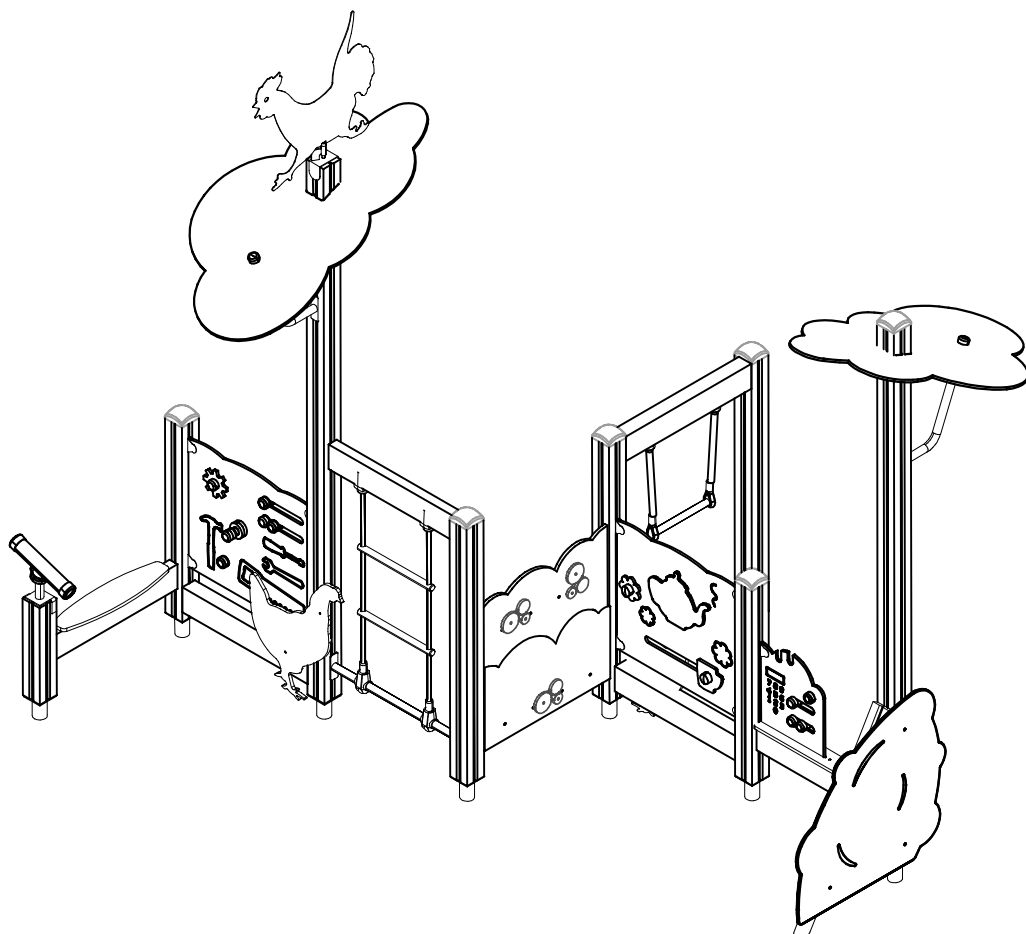

LAPPSET®

THEME

A SENNUSOHJE
MONTERINGSANSVISNING
INSTALLATION INSTRUCTION
AUFBAUANLEITUNG
NOTICE D'INSTALLATION

DATE: 23.1.2023

Q15446

DATE: 23.1.2023

003894  1 1	701401-602  3 3	702286  1 1	702339  1 1	706439-602  5 5	706453  1 1
706473-305  +1470 1 1	706512-602  3 3	706531  8 8	706546  1 1	706559  1 1	706600-305  1 1
706662-602  93x93x2600 2 2	706778  2 2	706894-602  2 2	707304  1 1	707328-707  2 2	707331-602  1 1
707585  1 1	707665  2 2	709358-706  1 1	709372-707  1 1	709402  1 1	709403-706  1 1
901902  30.7x60.9x100 4 4	903093  Ø8x90 32 32	903295  Ø5x25 4 4	905051  Ø24/8.5 2 2	905104  M10 4 4	905138  GRAY 6 6
905196  GRAY 6 6	907694-216  40x120x704 1 1	908207-216  336x392x40 2 2	909231  8x130 1 1	909233  8x100 1 1	909511  90x90x650 8 8
909519  50x380x380 8 8	909521  1 1	980114  Ø4x20 8 8	980123  Ø7x60 15 15	980128  Ø7x40 21 21	980131  Ø6x60 24 24