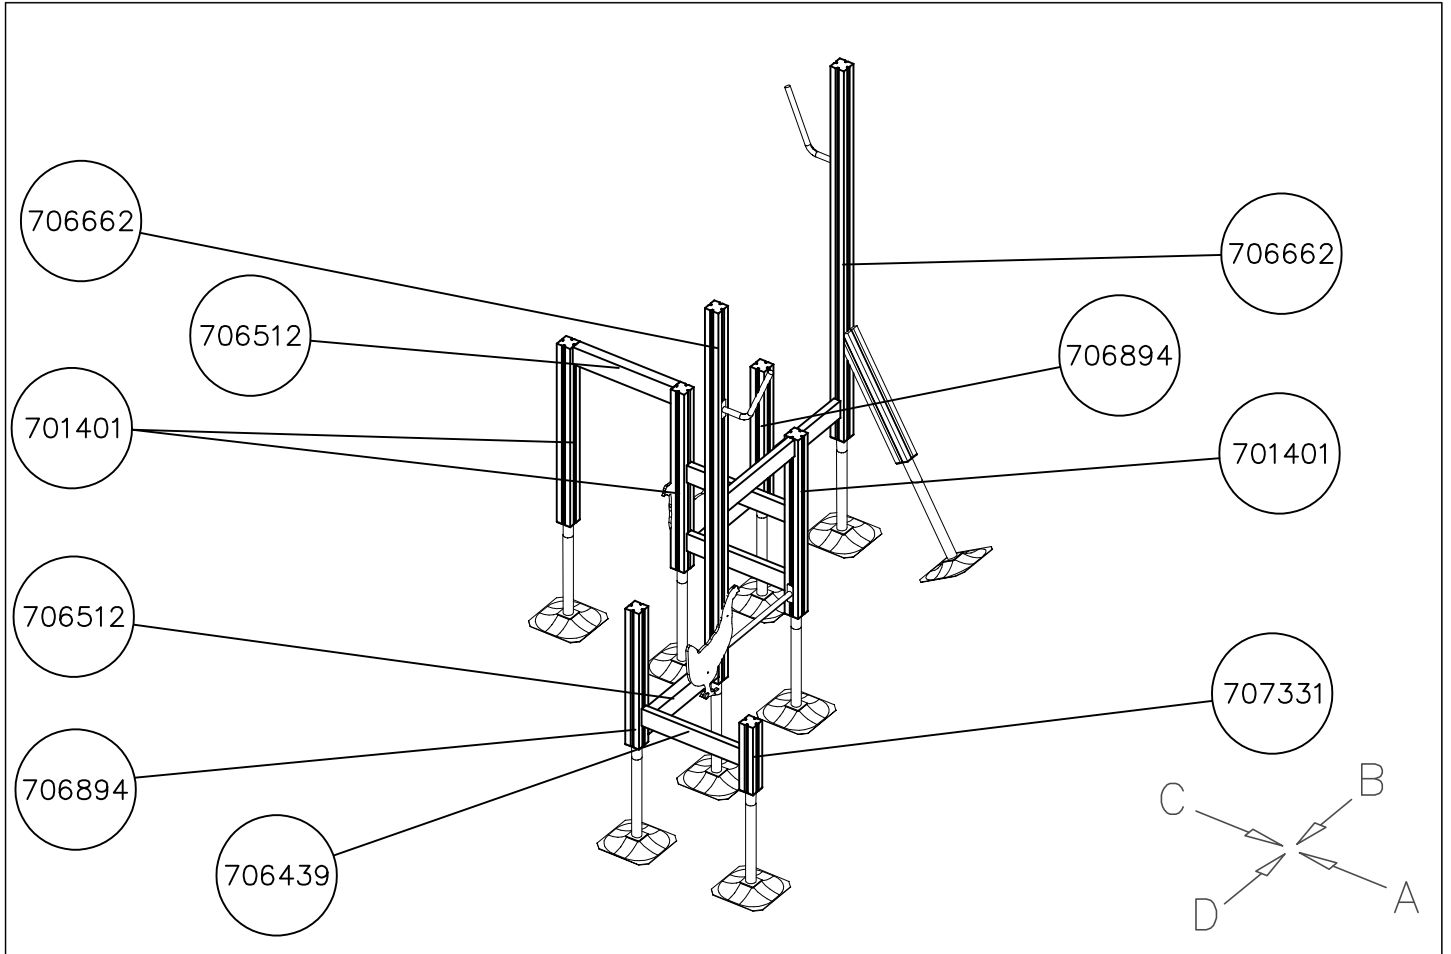

EN/AS Impact Area 13.7 m²

- EN/AS Impact Area 13.7 m²
- - - Falling Space 21.6 m²
Max Falling Height 1350 mm

<p>DET 1</p>	<p>DET 2</p>	<p>DET 3</p>	<p>DET 4</p>
<p>DET 5</p>	<p>DET 6</p>	<p>DET 7</p>	<p>DET 8</p>
<p>DET 9</p>	<p>DET 10</p>	<p>DET 11</p>	

La plaque d'informations produit est livrée sous l'une de ces 3 formes :

1) Plaque métallique et vis

- Fixez la plaque à l'aide des vis.

2) Etiquette autocollante

- Avant de coller l'étiquette, nettoyez le composant métallique peint ou la plaque de contreplaqué, de toute saleté. La surface doit être sèche (voir image 2).
- Attention, ne pas coller l'étiquette sur une surface lamellé-collée irrégulière ou sur du bois peint.