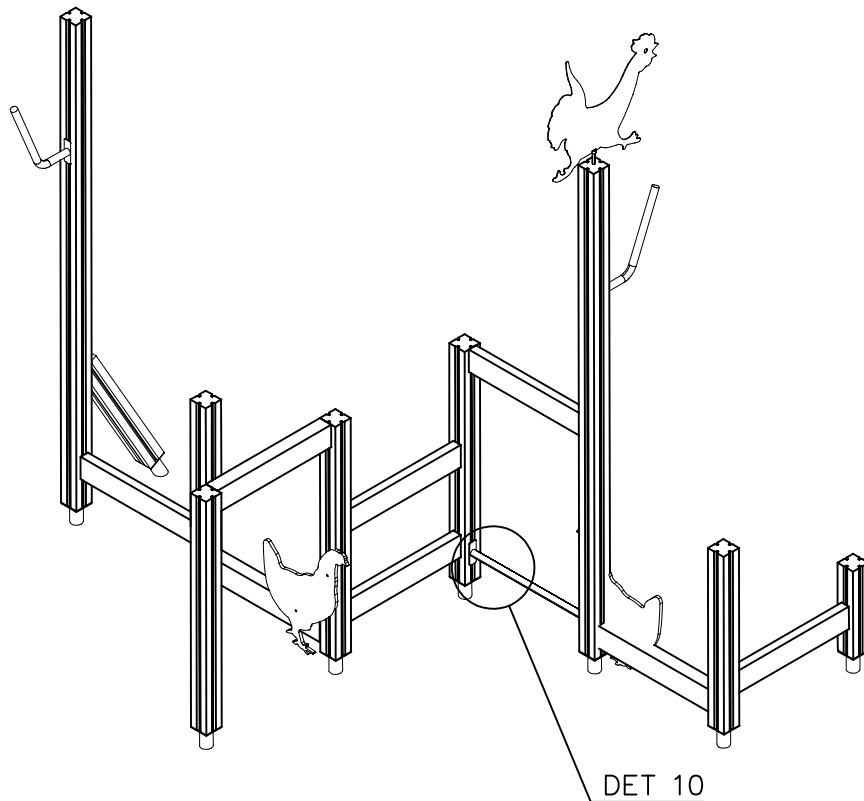

EN/AS Impact Area 13.7 m²

- EN/AS Impact Area 13.7 m²
- - - Falling Space 21.6 m²
Max Falling Height 1350 mm

<p>DET 1</p>	<p>DET 2</p>	<p>DET 3</p>	<p>DET 4</p>
<p>DET 5</p>	<p>DET 6</p>	<p>DET 7</p>	<p>DET 8</p>
<p>DET 9</p>	<p>DET 10</p>	<p>DET 11</p>	