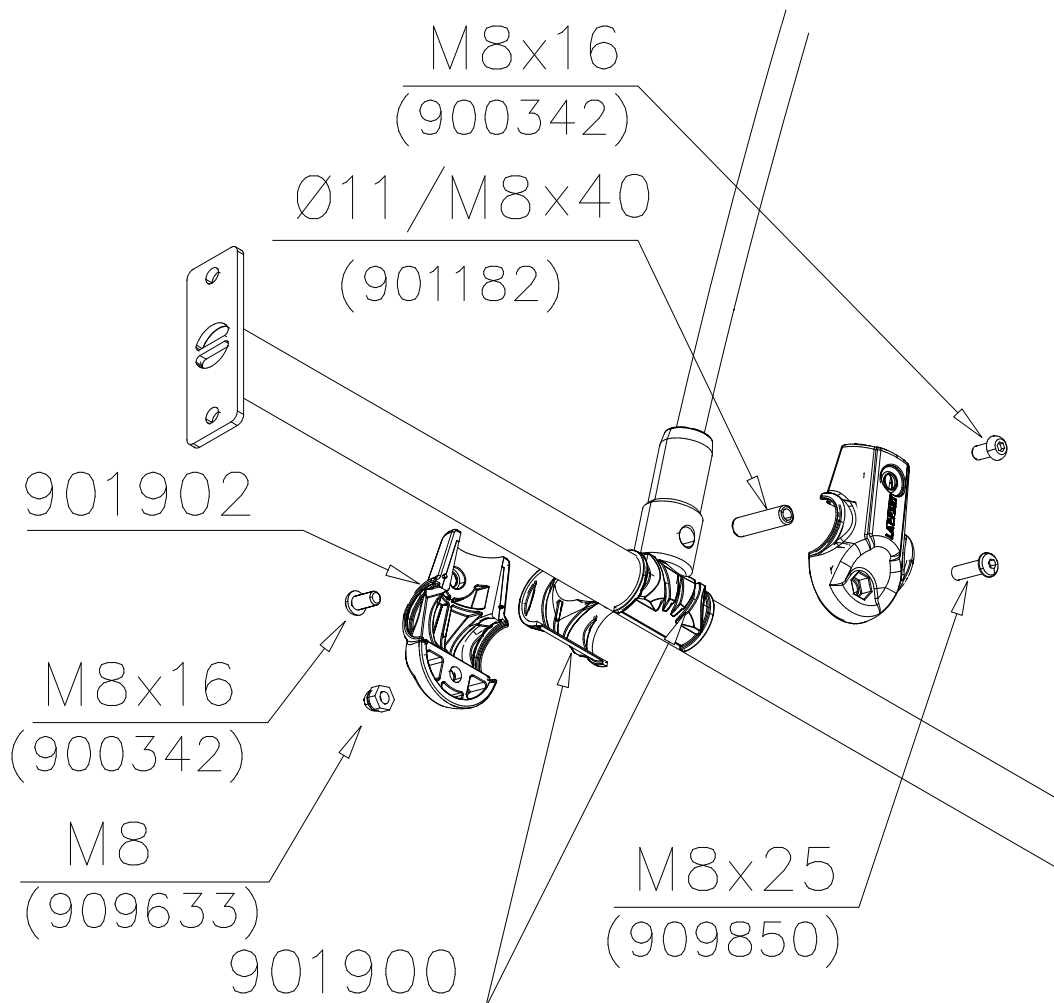

OPTIONS

	-301	BLUE
	-302	RED
	-303	BEIGE
	-304	GRAY
	-305	BLACK
	-306	YELLOW

DET 1

DET 2

DET 3

① 706600	PCS	② 980128	PCS
	1	 Ø7x40	2
③ 980123	PCS		PCS
 Ø7x60	4		
	PCS		PCS
	PCS		PCS

TRAPEZE OPTIONS

706600	706600-301	BLUE
	706600-302	RED
	706600-303	BEIGE
	706600-304	GRAY
	706600-305	BLACK
	706600-306	YELLOW