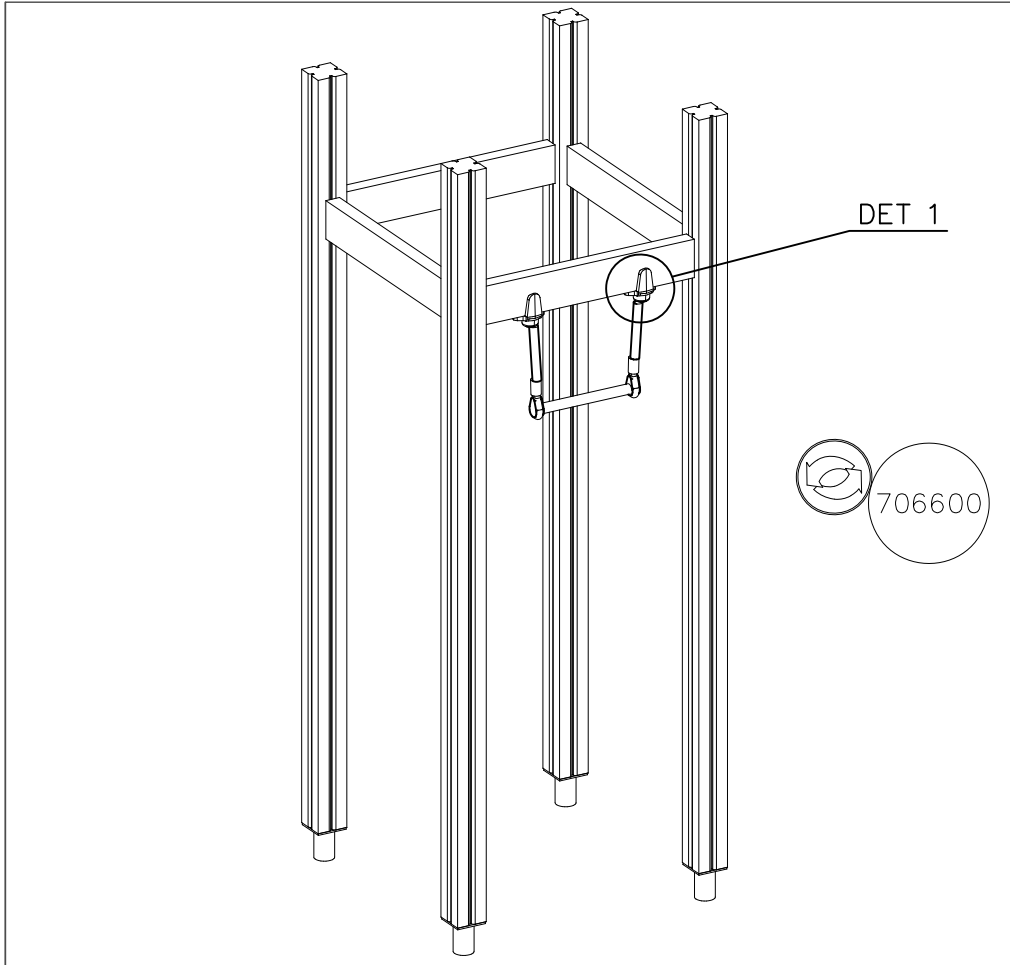

OPTIONS

	-301	BLUE
	-302	RED
	-303	BEIGE
	-304	GRAY
	-305	BLACK
	-306	YELLOW

DET 1

DET 2

DET 3

① 706600	PCS	② 980128	PCS
	1	 Ø7x40	2
③ 980123	PCS		PCS
 Ø7x60	4		
	PCS		PCS
	PCS		PCS

TRAPEZE OPTIONS

706600	706600-301	BLUE
	706600-302	RED
	706600-303	BEIGE
	706600-304	GRAY
	706600-305	BLACK
	706600-306	YELLOW