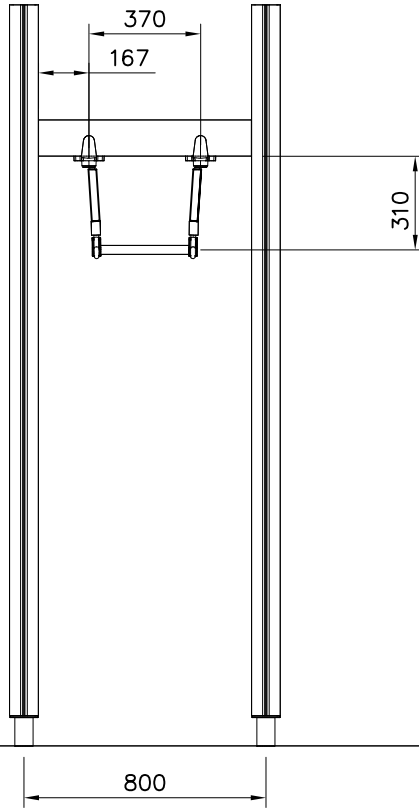

OPTION FOOT

①	911155	PCS			PCS
		1			
	90x90x650				

① 901902	PCS 4	② 980128	PCS 2
			
30x61x100		Ø7x40	
③ 980123	PCS 4	④ 900240	PCS 4
			
Ø7x60		Ø8x70	
⑤ 901900	PCS 4	⑥ 909633	PCS 2
			
20.5x36.2x56		M8	
⑦ 909850	PCS 2	⑧ 900342	PCS 4
			
M8x25		M8x16	
⑨ 901182	PCS 2	○ 907694	PCS 1
			
Ø11/M8x40		L 704	
○ 706473	PCS 1	○ 706780	PCS 1
			
+1470		+1970	

OPTIONS

	-301	BLUE
	-302	RED
	-303	BEIGE
	-304	GRAY
	-305	BLACK
	-306	YELLOW

DET 1

DET 2

DET 3

① 706600	PCS	② 980128	PCS
	1	 Ø7x40	2
③ 980123	PCS		PCS
 Ø7x60	4		
	PCS		PCS
	PCS		PCS

TRAPEZE OPTIONS

706600	706600-301	BLUE
	706600-302	RED
	706600-303	BEIGE
	706600-304	GRAY
	706600-305	BLACK
	706600-306	YELLOW

① 900240	PCS		PCS
	2		
Ø8x70			
	PCS		PCS
	PCS		PCS

○ 707302	PCS	○ 707303	PCS
	1		1
○ 707304	PCS	○ 707305	PCS
	1		1
	PCS		PCS

	PCS		PCS
	PCS		PCS

①	900240	PCS	②	901570	PCS
		4			2
	Ø8x70			36x55x55	
③	980154	PCS	④	905086	PCS
		1			1
	Ø24/13			Ø44/13,5	
⑤	905090	PCS	⑥	905115	PCS
		1			1
	Ø45			Ø30	
⑦	909142	PCS	⑧	980160	PCS
		1			2
	M12x70			M8	
⑨	909852	PCS			PCS
		2			
	M8x30				
		PCS			PCS

DET 1

DET 2

DET 3

DET 4

① 903176	PCS	② 909850	PCS
	4		4
		M8x25	
③ 909256	PCS	④ 909633	PCS
	8		4
Ø16/8.4x1.6		M8	
⑤ 980123	PCS		PCS
	4		
Ø7x60			

*Note:

No gaps between:
8–25mm
89–230mm

COLOR OPTIONS