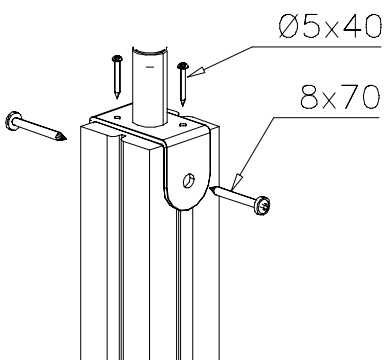

DET 1

DET 2

① 907082	PCS 1	② 900240	PCS 2
		Ø8x70	
③ 980106	PCS 2		PCS
5x40			
	PCS		PCS
	PCS		PCS
	PCS		PCS
○ 007120	PCS 1	○ 007121	PCS 1
○ 007122	PCS 1	○ 007123	PCS 1
○ 007124	PCS 1	○ 007125	PCS 1

DET 1

DET 2

①	909511	PCS	②	909519	PCS
		1			1
③	909637	PCS	④	909638	PCS
		4			8
	M10			Ø20/10.5	
⑤	909639	PCS			PCS
		4			
	M10x25				
		PCS			PCS
		PCS			PCS
		PCS			PCS
		PCS			PCS
		PCS			PCS

DET 1

LAPPSET®
BETON FOUNDATION

FOOT

DATE: 27.10.2015

1(1)

② 905104	PCS		PCS
	4		
 M10	PCS		PCS

905104

Tuotekyltti tulee tuotteen mukana yhdellä seuraavista tavoista:

1) Metallinen tuotekyltti ja kiinnitysruuvit

- Kiinnitä tuotekyltti ruuveilla tolppaan noin 2 metrin korkeuteen kuvan 1 mukaisesti.