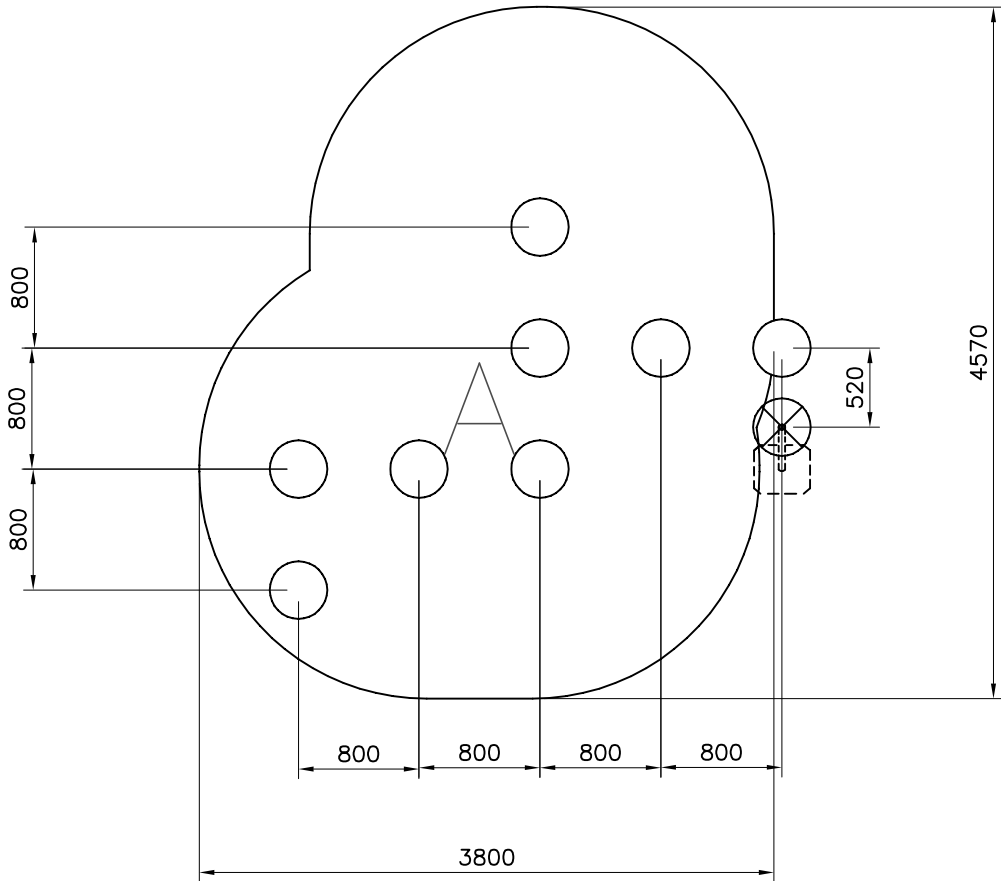

EN/AS Impact Area 13.7 m²