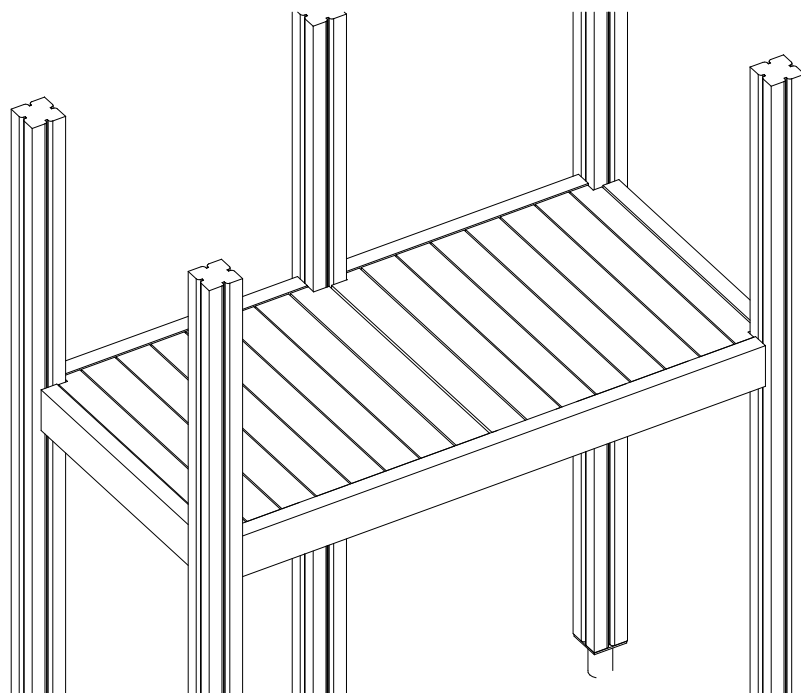

WALL OPTIONS

706898

706898 DARK GRAY

OPTIO 1

OPTIO 2

① 900240	PCS	② 980101	PCS
	12		16
Ø8x70		Ø4.5x70	
	PCS		PCS
	PCS		PCS
○ 706443	PCS	○ 707435	PCS
			
32x45x702		750x770	
○ 707436	PCS	○ 707437	PCS
			
750x770		32x45x1502	
	PCS	○ 707441	PCS
			
		750x770	