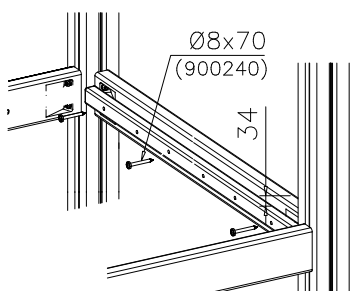

① 900240	PCS	② 980101	PCS
	12		16
Ø8x70		Ø4.5x70	
	PCS		PCS
	PCS		PCS
○ 706443	PCS	○ 707435	PCS
32x45x702		750x770	
○ 707436	PCS	○ 707437	PCS
750x770		32x45x1502	
	PCS	○ 707441	PCS
		750x770	

DET 1

Naulanauha kannatinlistan puolelle.
Nail list to the bottom.