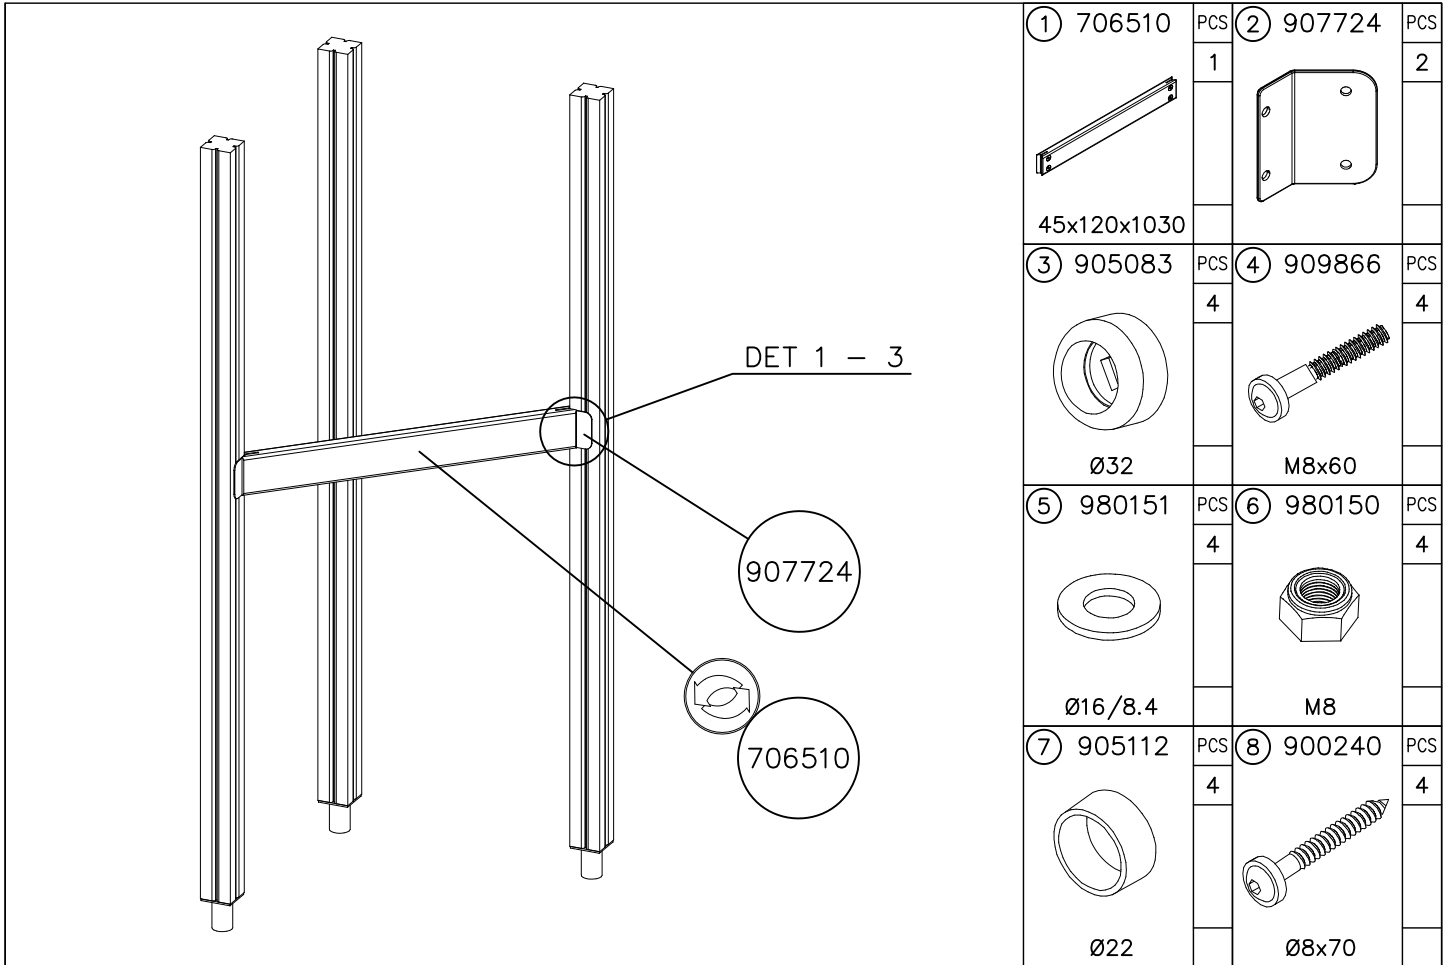

DATE: 15.5.2018

1(1)

①	909511	PCS	②	909519	PCS
		1			1
	90x90x650			50x380x380	

③	909637	PCS	④	909638	PCS
		4			8
	M10			Ø20/10.5	

⑤	909639	PCS	⑥	905104	PCS
		4			4
	M10x25			M10	

OPTION FOOT

①	911155	PCS			PCS
		1			
	90x90x650				

DET 1

DET 2

Naulanauha kannatinlistan puolelle.
Nail list to the bottom.

DET 3

BOOM OPTIONS		
706510	706510-602	DARK BROWN
	706510-603	LIGHT BROWN
45x120x1030	706510-604	LIGHT GRAY

DET 1

DET 2 M8x60
(909866)

DET 3

① 706727	PCS	② 706744	PCS
	1		1
10x702x640		15x145x380	
③ 901570	PCS	④ 903176	PCS
	4		4
36x55x55			
⑤ 909855	PCS	⑥ 909850	PCS
	2		8
M8x35		M8x25	
⑦ 909256	PCS	⑧ 980150	PCS
	8		6
Ø16/8.4x1.6		M8	
⑨ 909633	PCS	⑩ 980123	PCS
	4		4
M8		Ø7x60	
		⑪ 905112	PCS
			4
		Ø22	