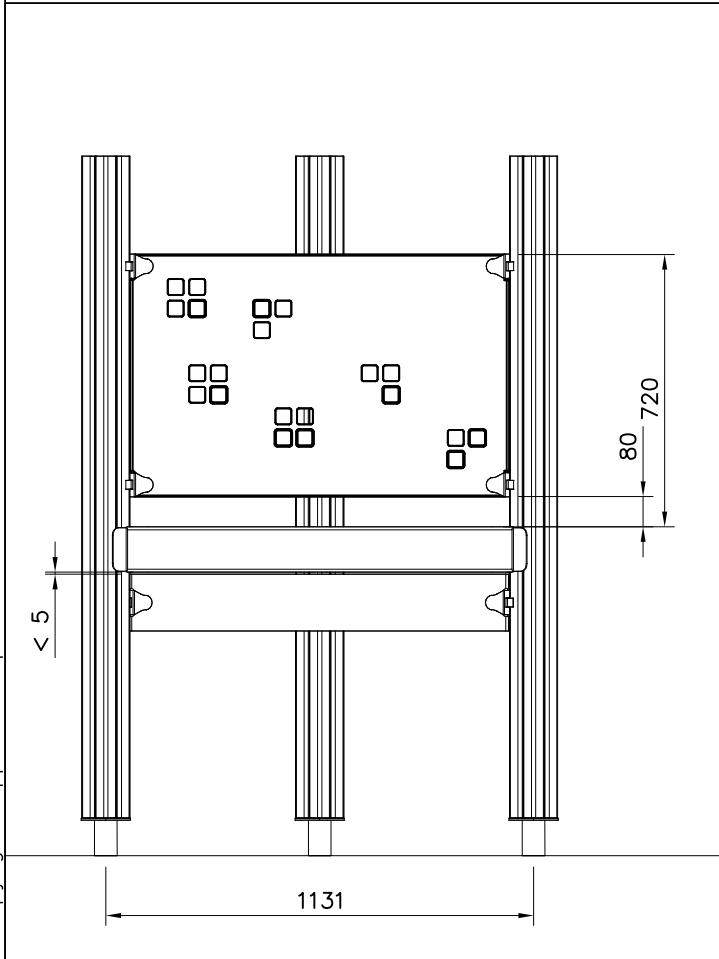

① 706896	PCS	② 903176	PCS
	1		2
15x150x703			
③ 909850	PCS	④ 909256	PCS
	2		2
M8x25		Ø16/8.4x1.6	
⑤ 909633	PCS	⑥ 980123	PCS
	2		2
M8		Ø7x60	
	PCS		PCS

OR

DET 1

DET 2

DET 3

WALL OPTIONS

706448

706448-701	BLUE
706448-702	YELLOW
706448-703	LIME
706448-704	DARK GRAY
706448-705	LIGHT GRAY
706448-706	RED
706448-707	GREEN
706448-708	FUXIA