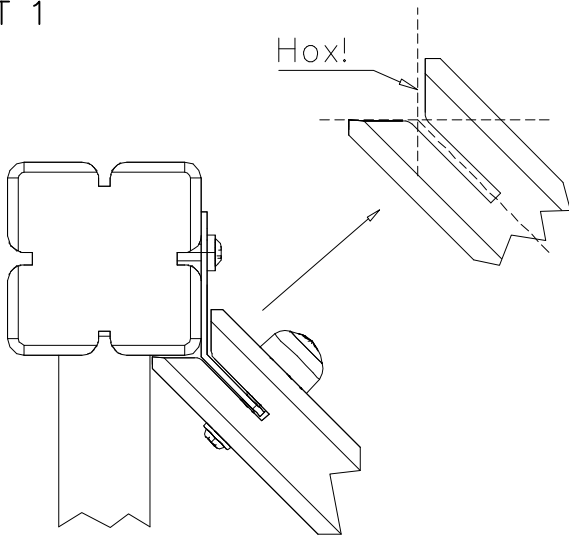

DET 1

DET 2

Naulanauha kannatinlistan puolelle.
Nail list to the bottom.

DET 3

BOOM OPTIONS		
706510	706510-602	DARK BROWN
	706510-603	LIGHT BROWN
45x120x1030	706510-604	LIGHT GRAY

DET 1

DET 2 M8x60
(909866)