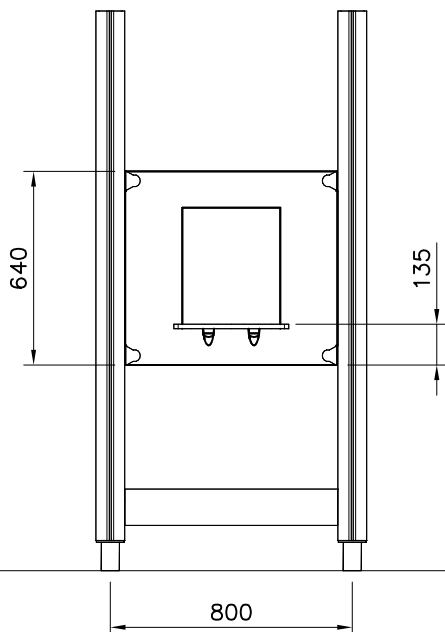

DATE: 15.5.2018

1(1)

①	909511	PCS	②	909519	PCS
		1			1
	90x90x650			50x380x380	

③	909637	PCS	④	909638	PCS
		4			8
	M10			Ø20/10.5	

⑤	909639	PCS	⑥	905104	PCS
		4			4
	M10x25			M10	

OPTION FOOT

①	911155	PCS			PCS
		1			
	90x90x650				

DET 1

DET 2

Naulanauha kannatinlistan puolelle.
Nail list to the bottom.

DET 3

BOOM OPTIONS		
706510	706510-602	DARK BROWN
	706510-603	LIGHT BROWN
45x120x1030	706510-604	LIGHT GRAY

DET 1

DET 2 M8x60
(909866)

DET 3

① 706727	PCS	② 706744	PCS
	1		1
10x702x640		15x145x380	
③ 901570	PCS	④ 903176	PCS
	4		4
36x55x55			
⑤ 909855	PCS	⑥ 909850	PCS
	2		8
M8x35		M8x25	
⑦ 909256	PCS	⑧ 980150	PCS
	8		6
Ø16/8.4x1.6		M8	
⑨ 909633	PCS	⑩ 980123	PCS
	4		4
M8		Ø7x60	
		⑪ 905112	PCS
			4
		Ø22	