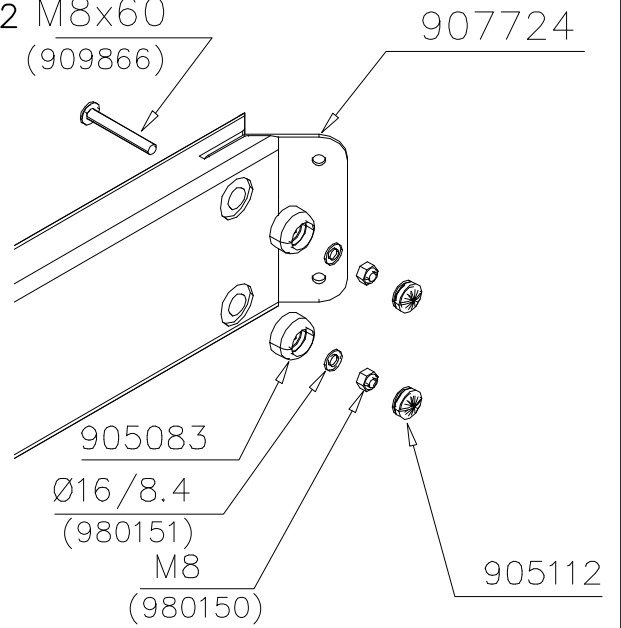

DATE: 15.5.2018

1(1)

①	909511	PCS	②	909519	PCS
		1			1
	90x90x650			50x380x380	

③	909637	PCS	④	909638	PCS
		4			8
	M10			Ø20/10.5	

⑤	909639	PCS	⑥	905104	PCS
		4			4
	M10x25			M10	

OPTION FOOT

①	911155	PCS			PCS
		1			
	90x90x650				

DET 1

DET 2

Naulanauha kannatinlistan puolelle.
Nail list to the bottom.

DET 3

BOOM OPTIONS		
706510	706510-602	DARK BROWN
	706510-603	LIGHT BROWN
45x120x1030	706510-604	LIGHT GRAY

DET 1

DET 2 M8x60
(909866)

DET 3

① 706727	PCS	② 706744	PCS
	1		1
10x702x640		15x145x380	
③ 901570	PCS	④ 903176	PCS
	4		4
36x55x55			
⑤ 909855	PCS	⑥ 909850	PCS
	2		8
M8x35		M8x25	
⑦ 909256	PCS	⑧ 980150	PCS
	8		6
Ø16/8.4x1.6		M8	
⑨ 909633	PCS	⑩ 980123	PCS
	4		4
M8		Ø7x60	
		⑪ 905112	PCS
			4
		Ø22	

La plaque d'informations produit est livrée sous l'une de ces 3 formes :

1) Plaque métallique et vis

- Fixez la plaque à l'aide des vis.

2) Etiquette autocollante

- Avant de coller l'étiquette, nettoyez le composant métallique peint ou la plaque de contreplaqué, de toute saleté. La surface doit être sèche (voir image 2).
- Attention, ne pas coller l'étiquette sur une surface lamellé-collée irrégulière ou sur du bois peint.