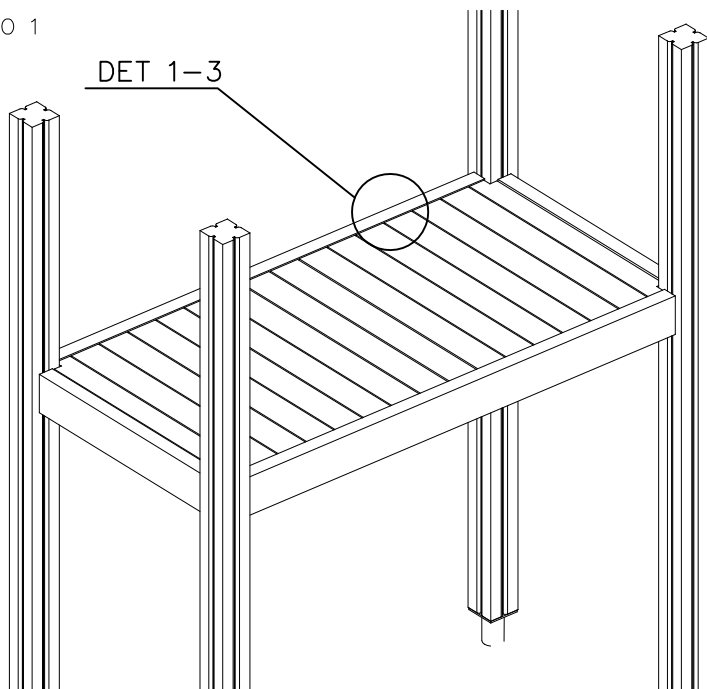

WALL OPTIONS

706898

706898 DARK GRAY

OPTIO 1

OPTIO 2

① 900240	PCS	② 980101	PCS
	12		16
Ø8x70		Ø4.5x70	
	PCS		PCS
	PCS		PCS
○ 706443	PCS	○ 707435	PCS
			
32x45x702		750x770	
○ 707436	PCS	○ 707437	PCS
			
750x770		32x45x1502	
	PCS	○ 707441	PCS
			
		750x770	