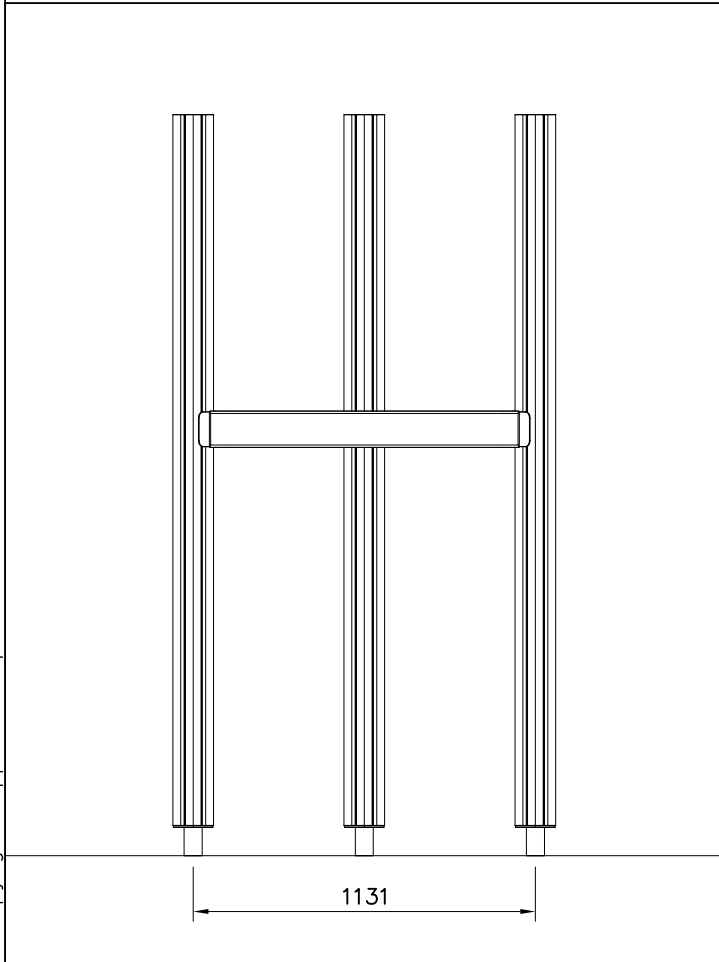

DATE: 15.5.2018

1(1)

①	909511	PCS	②	909519	PCS
		1			1
	90x90x650			50x380x380	

③	909637	PCS	④	909638	PCS
		4			8
	M10			Ø20/10.5	

⑤	909639	PCS	⑥	905104	PCS
		4			4
	M10x25			M10	

OPTION FOOT

①	911155	PCS			PCS
		1			
	90x90x650				

DET 1

DET 2

Naulanauha kannatinlistan puolelle.
Nail list to the bottom.

DET 3

BOOM OPTIONS		
706510	706510-602	DARK BROWN
	706510-603	LIGHT BROWN
45x120x1030	706510-604	LIGHT GRAY

DET 1

DET 2 M8x60
(909866)