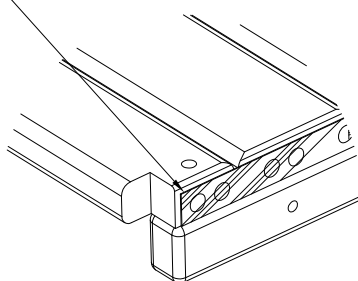

Naulanauha kannatinlistan puolelle.
Nail list to the bottom.