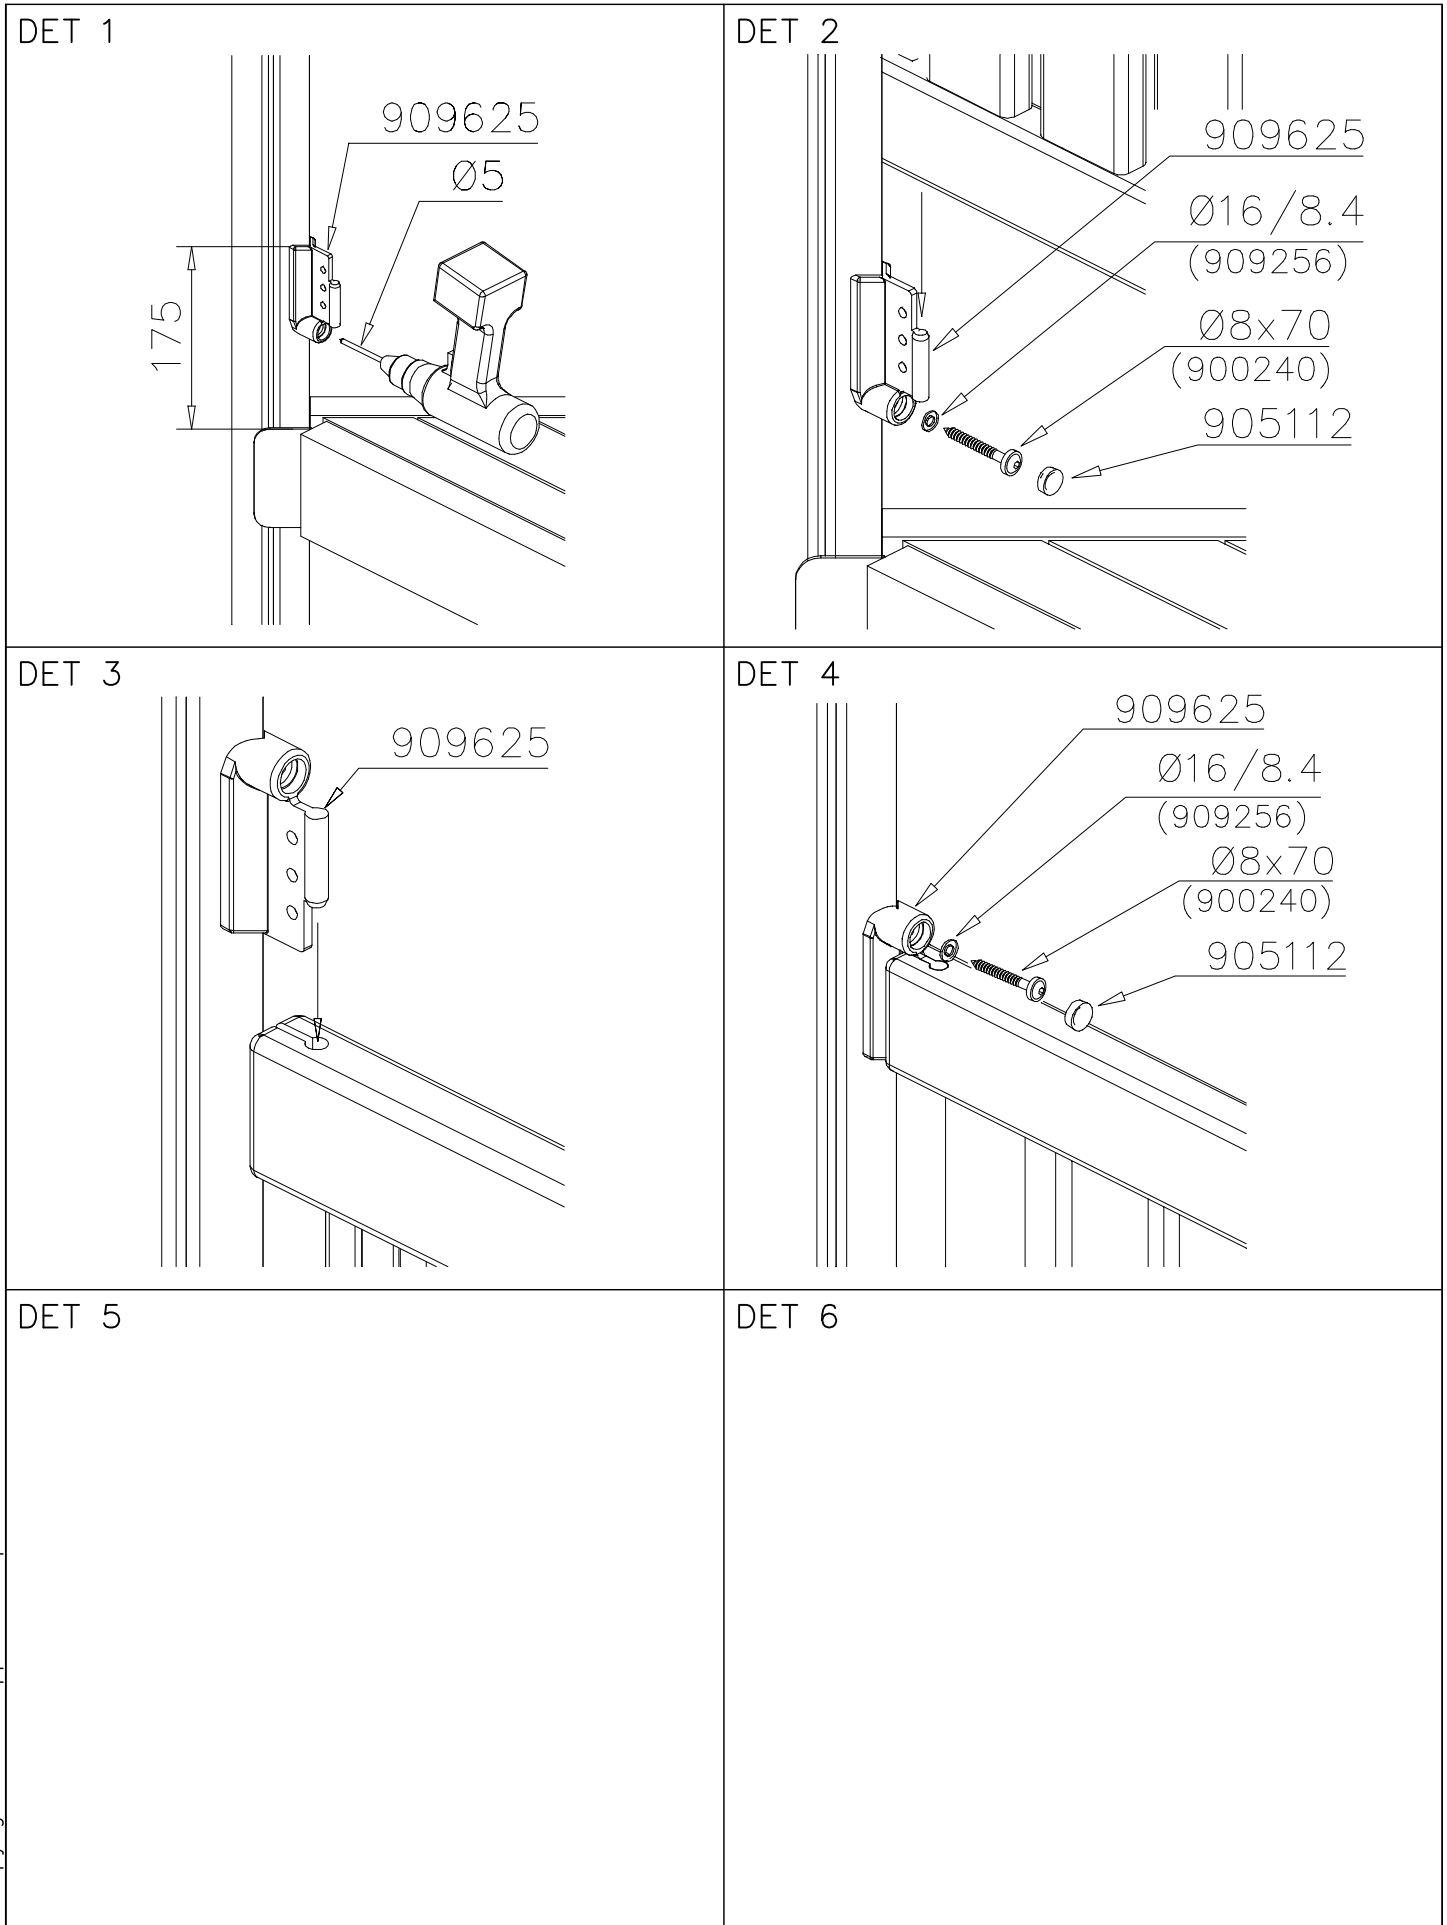

DET 1

DET 2

DET 3

DET 4

DET 5

DET 6

STAIRS OPTIONS +870

707191 	707191-602 DARK BROWN 707191-603 LIGHT BROWN 707191-604 LIGHT GRAY	
---	--	--