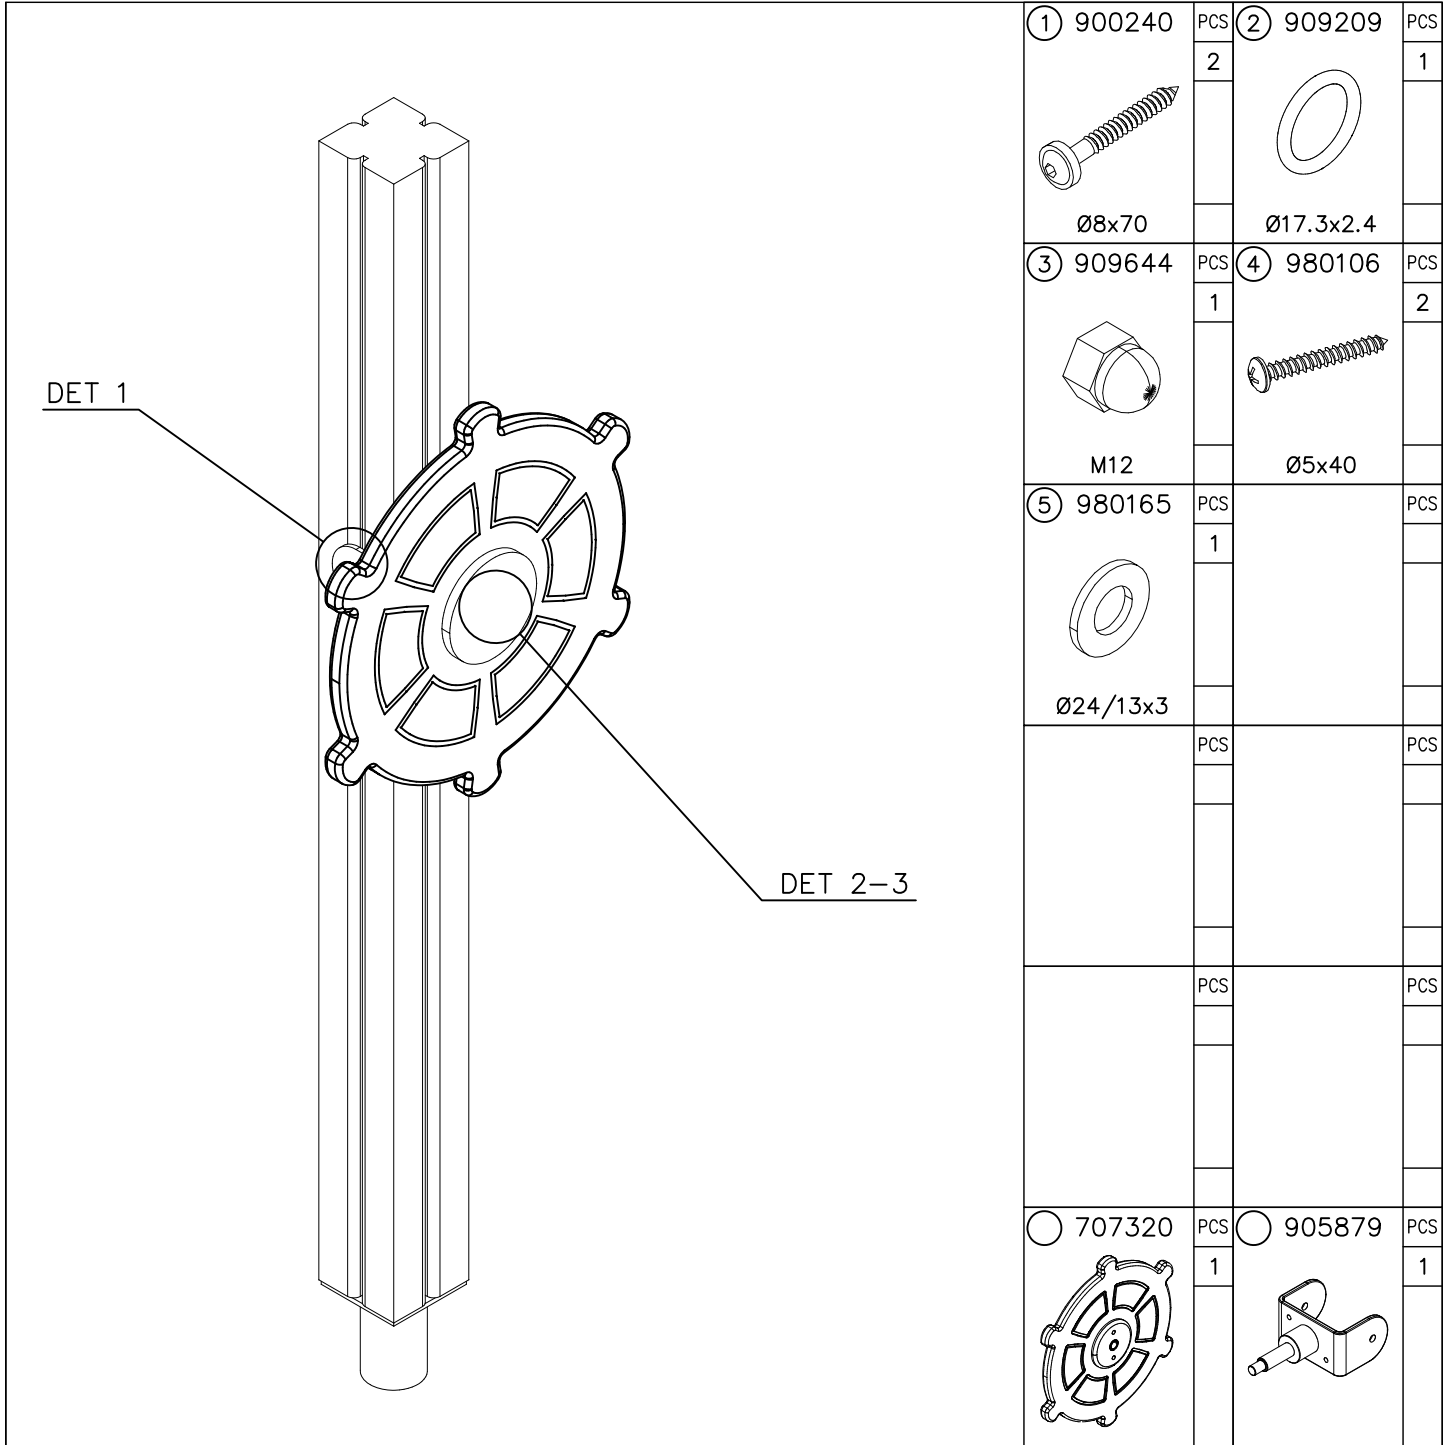

POST 707145  43x93x717	707145-602 DARK BROWN 707145-603 LIGHT BROWN 707145-604 LIGHT GRAY	
---	--	--

POST OPTIONS

--	--	--

--	--	--

①	707191	PCS	②	707145	PCS	③	707146	PCS	④	900859	PCS	⑤	905104	PCS	⑥	909633	PCS
		1			2			4			2			4			2
+870			43x93x717			15x145x1153			M8x90			M10			M8		
⑦	980123	PCS	⑧	980128	PCS	⑨	980152	PCS			PCS			PCS			PCS
		8			15			2									
Ø7x60			Ø7x40			Ø24/8.4x2											