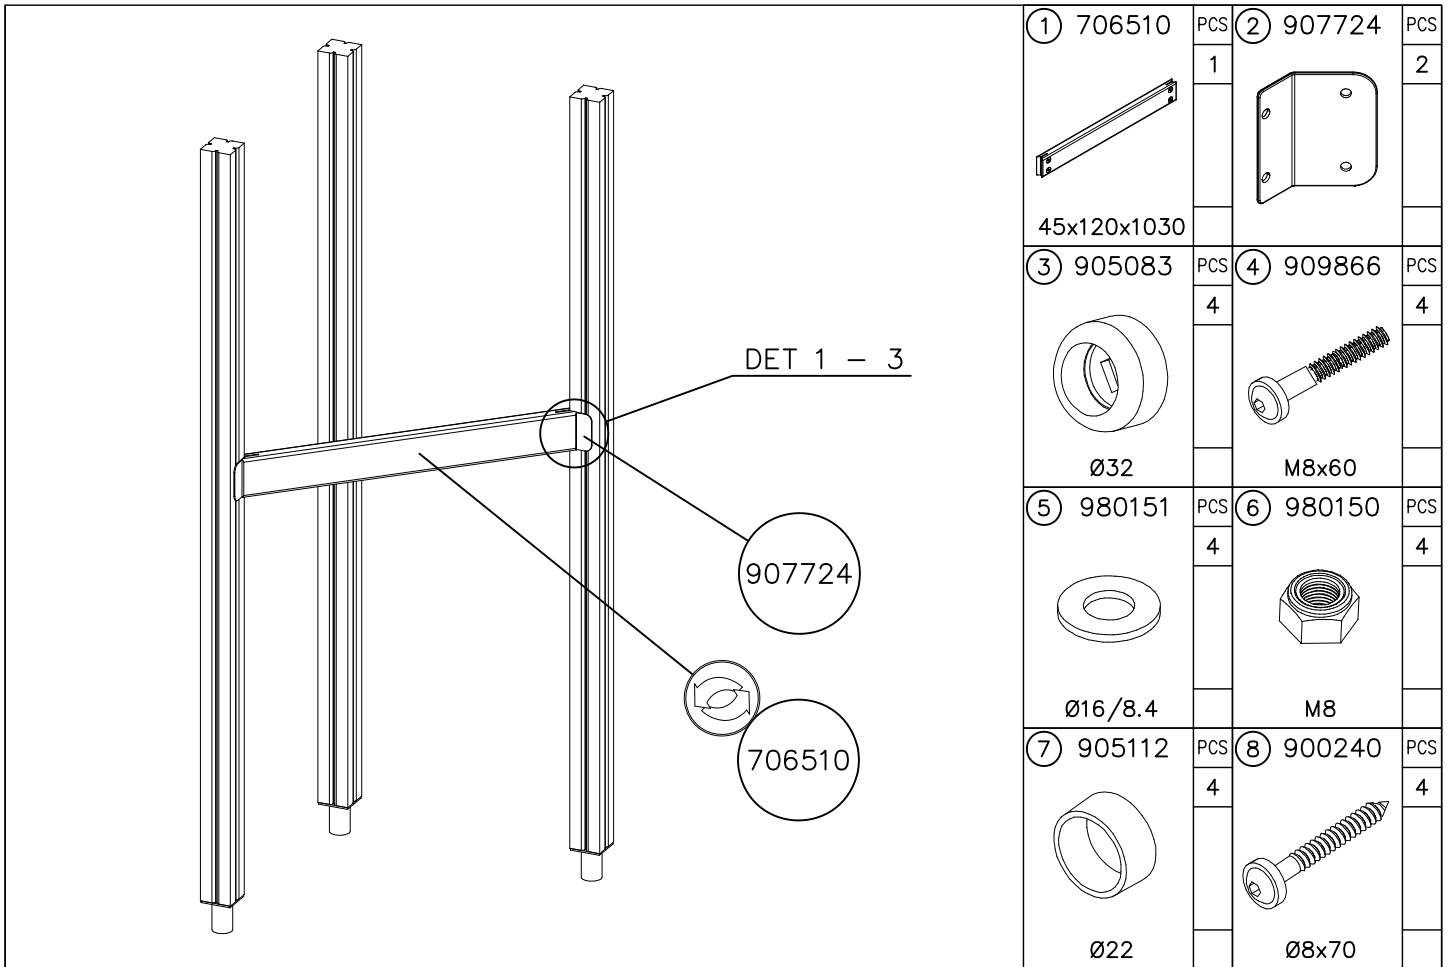

DET 7

DET 8

① 008986	PCS	② 706443	PCS
	1		2
750x750		32x45x702	
③ 900240	PCS	④ 980101	PCS
	6		8
Ø8x70		Ø4.5x70	
	PCS		PCS
	PCS		PCS
	PCS		PCS

DET 1

DET 2

Naulanauha kannatinlistan puolelle.
Nail list to the bottom.

DET 3

BOOM OPTIONS		
706510	706510-602	DARK BROWN
	706510-603	LIGHT BROWN
	706510-604	LIGHT GRAY
45x120x1030		

DET 1

DET 2 M8x60
 (909866)

DET 3

① 900240	PCS	② 900342	PCS
	4		2
Ø8x70		M8x16	
③ 901900	PCS	④ 901939	PCS
	2		1
20.5x36.2x56		M12x70	
⑤ 909850	PCS	⑥ 980150	PCS
	1		1
M8x25		M8	
⑦ 901182	PCS	⑧ 901902	PCS
	1		2
Ø11/M8x40		30.7x60.9x100	
	PCS		PCS
	PCS		PCS
○ 907829	PCS	○ 907698	PCS
	1		1
Ø33,7x1454		Ø33,7x2054	
○ 907817	PCS	○ 907695	PCS
	1		1
Ø33,7x2554			