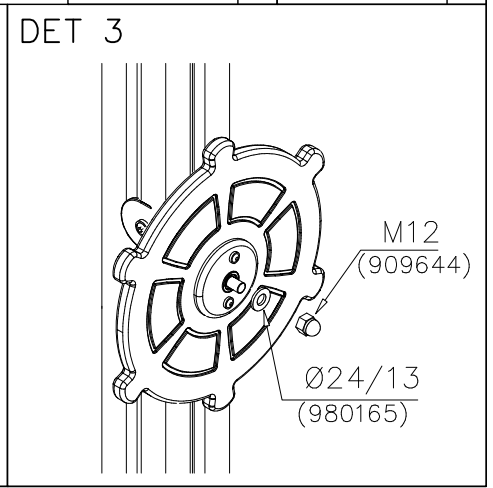

POST 707145  43x93x717	707145-602 DARK BROWN 707145-603 LIGHT BROWN 707145-604 LIGHT GRAY	
---	--	--

POST OPTIONS

--	--	--

--	--	--

①	707191	PCS	②	707145	PCS	③	707146	PCS	④	900859	PCS	⑤	905104	PCS	⑥	909633	PCS
		1			2			4			2			4			2
+870			43x93x717			15x145x1153			M8x90			M10			M8		
⑦	980123	PCS	⑧	980128	PCS	⑨	980152	PCS			PCS			PCS			PCS
		8			15			2									
Ø7x60			Ø7x40			Ø24/8.4x2											

① 900240	PCS	② 909209	PCS
	2		1
Ø8x70		Ø17.3x2.4	
③ 909644	PCS	④ 980106	PCS
	1		2
M12		Ø5x40	
⑤ 980165	PCS		PCS
	1		
Ø24/13x3			
	PCS		PCS
	PCS		PCS
○ 707320	PCS	○ 905879	PCS
	1		1

① 900240	PCS		PCS
	2		
Ø8x70			
	PCS		PCS
	PCS		PCS