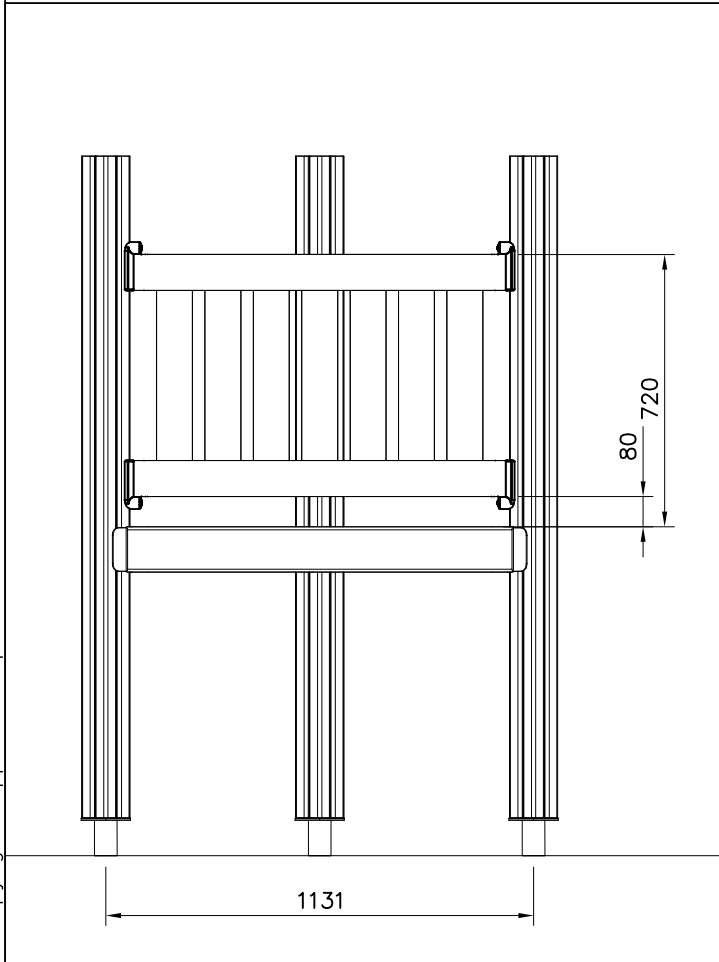

WOODEN WALL OPTIONS

  706997 45x640x984	706997-605	DARK GRAY
	706997-606	GRAY
	706997-607	RED
	706997-608	BLUE
	706997-609	GREEN
	706997-610	YELLOW
	706997-611	LIME
	706997-612	FUXIA