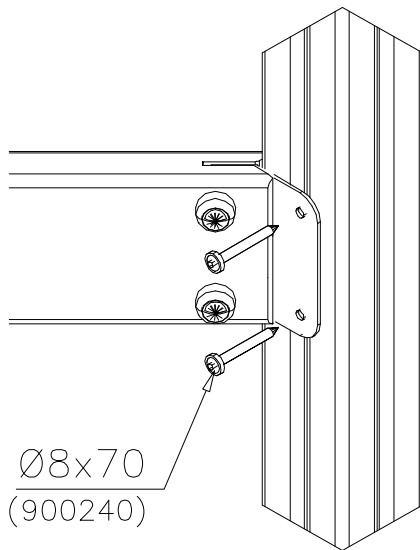

DET 3

BOOM OPTIONS		
706510	706510-602	DARK BROWN
	706510-603	LIGHT BROWN
	706510-604	LIGHT GRAY
45x120x1030		

DET 1

DET 2 M8x60
 (909866)

DET 3

① 900240	PCS	② 900342	PCS
	4		2
Ø8x70		M8x16	
③ 901900	PCS	④ 901939	PCS
	2		1
20.5x36.2x56		M12x70	
⑤ 909850	PCS	⑥ 980150	PCS
	1		1
M8x25		M8	
⑦ 901182	PCS	⑧ 901902	PCS
	1		2
Ø11/M8x40		30.7x60.9x100	
	PCS		PCS
	PCS		PCS
○ 907829	PCS	○ 907698	PCS
	1		1
Ø33,7x1454		Ø33,7x2054	
○ 907817	PCS	○ 907695	PCS
	1		1
Ø33,7x2554			