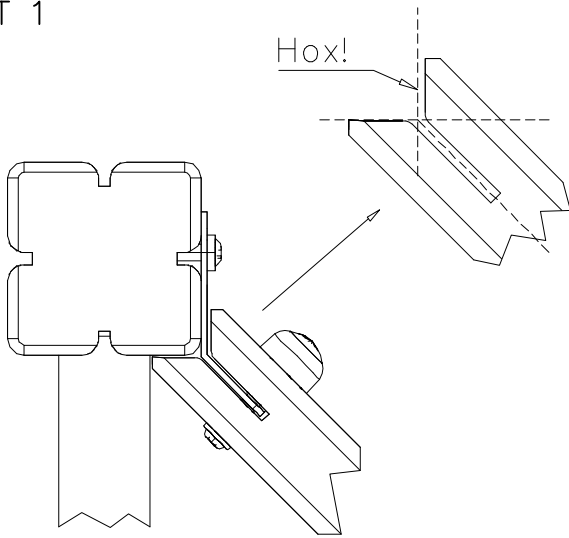

DET 3

BOOM OPTIONS		
706510	706510-602	DARK BROWN
	706510-603	LIGHT BROWN
	706510-604	LIGHT GRAY
45x120x1030		

DET 1

DET 2 M8x60
 (909866)

DET 3

① 900240	PCS	② 900342	PCS
	4		2
Ø8x70		M8x16	
③ 901900	PCS	④ 901939	PCS
	2		1
20.5x36.2x56		M12x70	
⑤ 909850	PCS	⑥ 980150	PCS
	1		1
M8x25		M8	
⑦ 901182	PCS	⑧ 901902	PCS
	1		2
Ø11/M8x40		30.7x60.9x100	
	PCS		PCS
	PCS		PCS
○ 907829	PCS	○ 907698	PCS
	1		1
Ø33,7x1454		Ø33,7x2054	
○ 907817	PCS	○ 907695	PCS
	1		1
Ø33,7x2554			