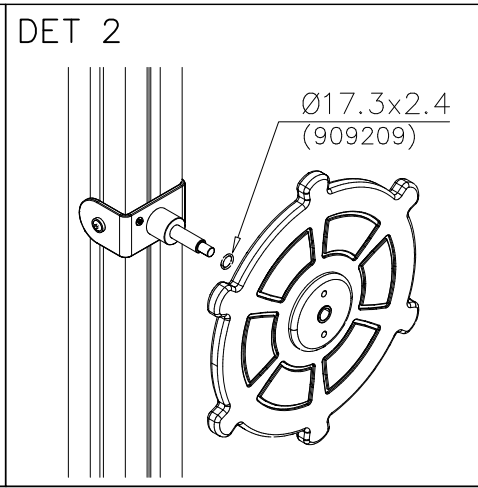

① 900240	PCS	② 909209	PCS
	2		1
Ø8x70		Ø17.3x2.4	
③ 909644	PCS	④ 980106	PCS
	1		2
M12		Ø5x40	
⑤ 980165	PCS		PCS
	1		
Ø24/13x3			
	PCS		PCS
	PCS		PCS
○ 707320	PCS	○ 905879	PCS
	1		1