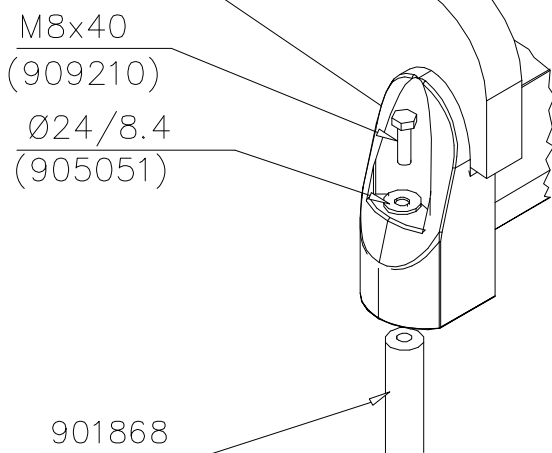

DATE: 21.9.2016

4(5)

○ 707133	PCS	○ 901868	PCS	○ 901879	PCS	⑦ 909210	PCS	⑧ 905051	PCS	⑨ 980128	PCS
	1		2		2		4		4		6
10x80x745		Ø30x598				M8x40		Ø24/8.4		Ø7x40	

LAPPSET

DEEP FOUNDATION

DATE: 21.9.2016

5(5)

DET 7

Insert sheet metal IN to the plastic cover.

DET 8

DET 9

① 706746	PCS	② 909530	PCS
	1		4
45x640x701		55.9x127.5	
③ 900240	PCS	④ 980151	PCS
	4		4
Ø8x70		Ø16/8.4x1.6	
⑤ 905112	PCS		PCS
	4		
Ø22			
	PCS		PCS