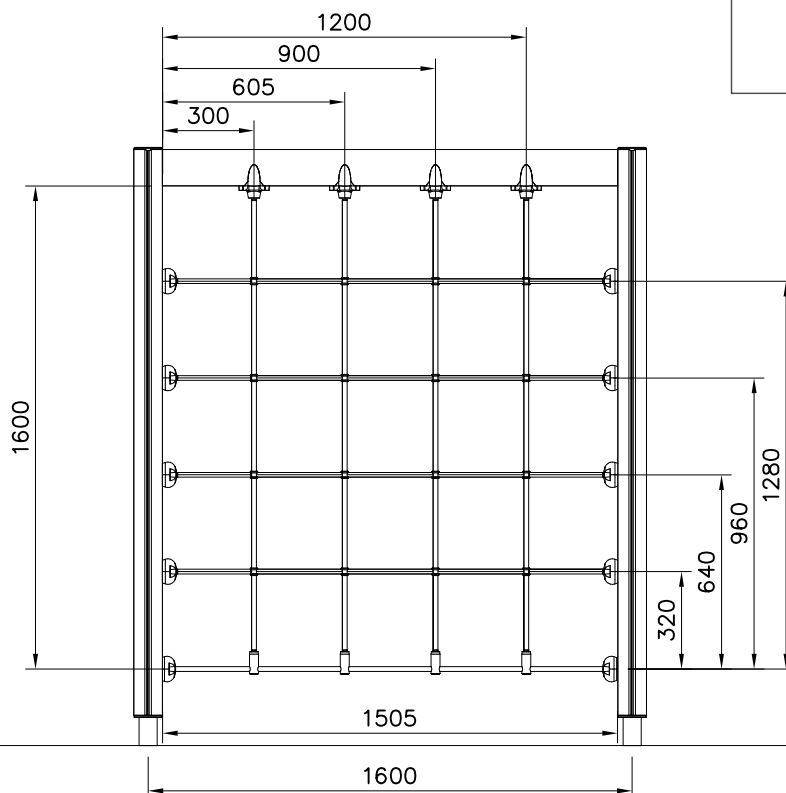

DET 1

DET 2

① 706935	PCS	② 900240	PCS
	1		20
1600x1505		Ø8x70	
③ 980128	PCS	④ 980123	PCS
	4		8
Ø7x40		Ø7x60	
	PCS		PCS
	PCS		PCS
	PCS		PCS

1:25

NET OPTIONS

706935

1600x1505

- |            |        |
|------------|--------|
| 706935-301 | BLUE   |
| 706935-302 | RED    |
| 706935-303 | BEIGE  |
| 706935-304 | GREY   |
| 706935-305 | BLACK  |
| 706935-306 | YELLOW |