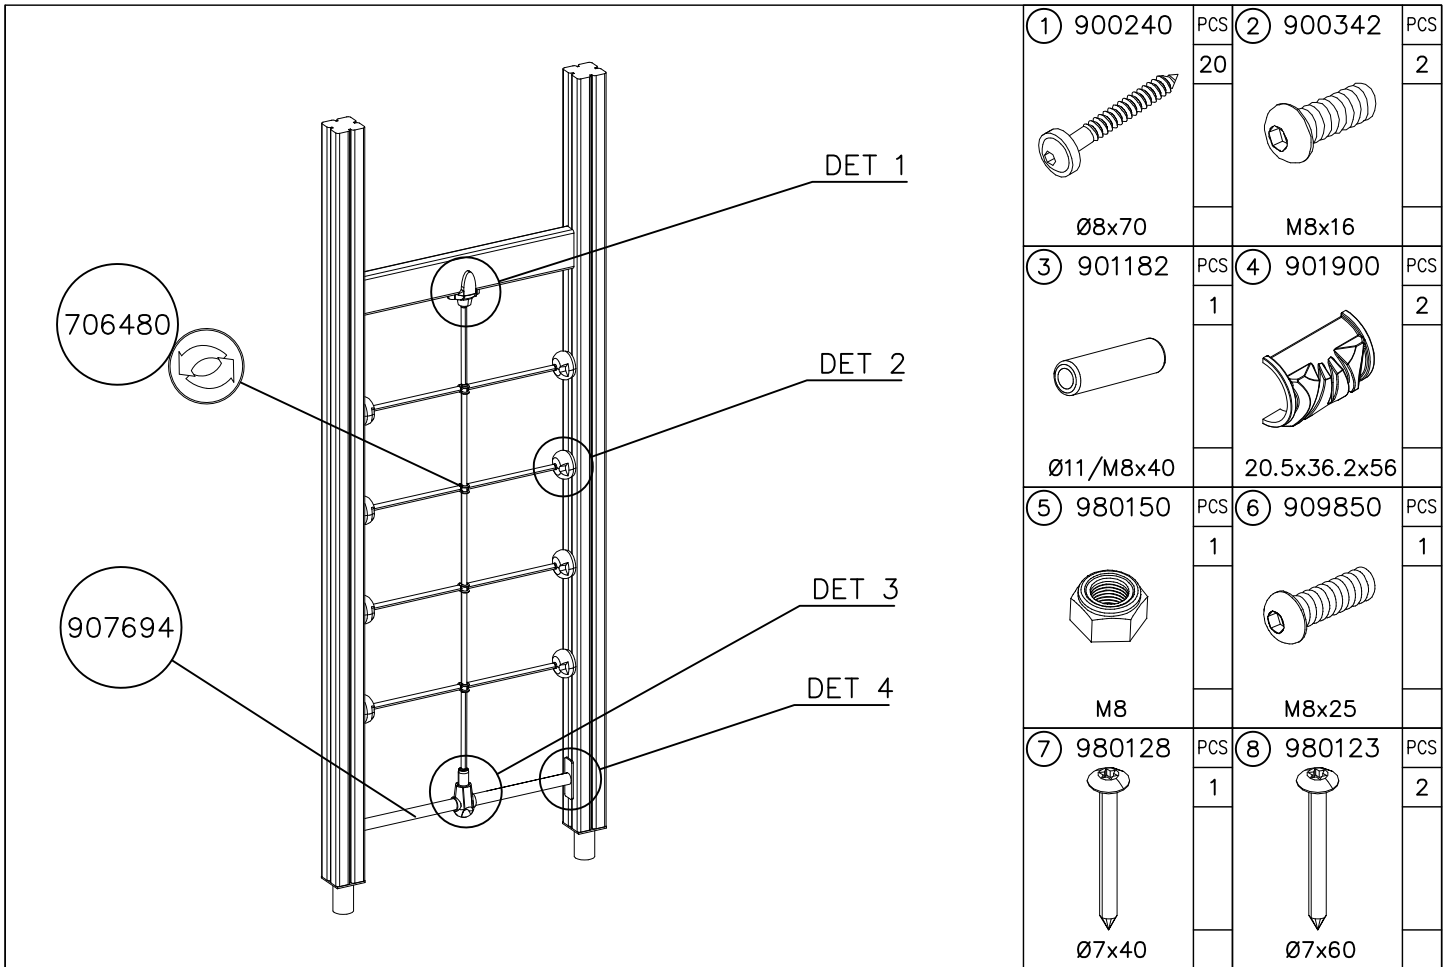

DET 7

DET 8

DET 1

DET 2

Naulanauha kannatinlistan puolelle.  
Nail list to the bottom.

DET 3

① 900240	PCS 20	② 900342	PCS 2
Ø8x70		M8x16	
③ 901182	PCS 1	④ 901900	PCS 2
Ø11/M8x40		20.5x36.2x56	
⑤ 980150	PCS 1	⑥ 909850	PCS 1
M8		M8x25	
⑦ 980128	PCS 1	⑧ 980123	PCS 2
Ø7x40		Ø7x60	