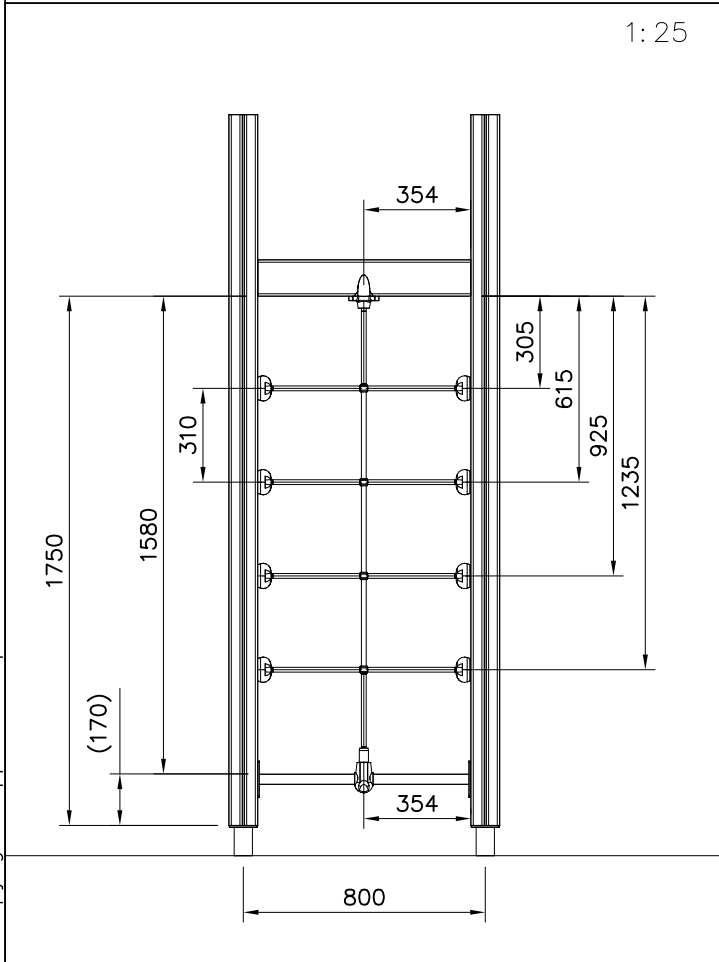

DET 7

DET 8

DET 1

DET 2

Naulanauha kannatinlistan puolelle.  
Nail list to the bottom.

DET 3

① 900240	PCS 20	② 900342	PCS 2
Ø8x70		M8x16	
③ 901182	PCS 1	④ 901900	PCS 2
Ø11/M8x40		20.5x36.2x56	
⑤ 980150	PCS 1	⑥ 909850	PCS 1
M8		M8x25	
⑦ 980128	PCS 1	⑧ 980123	PCS 2
Ø7x40		Ø7x60	