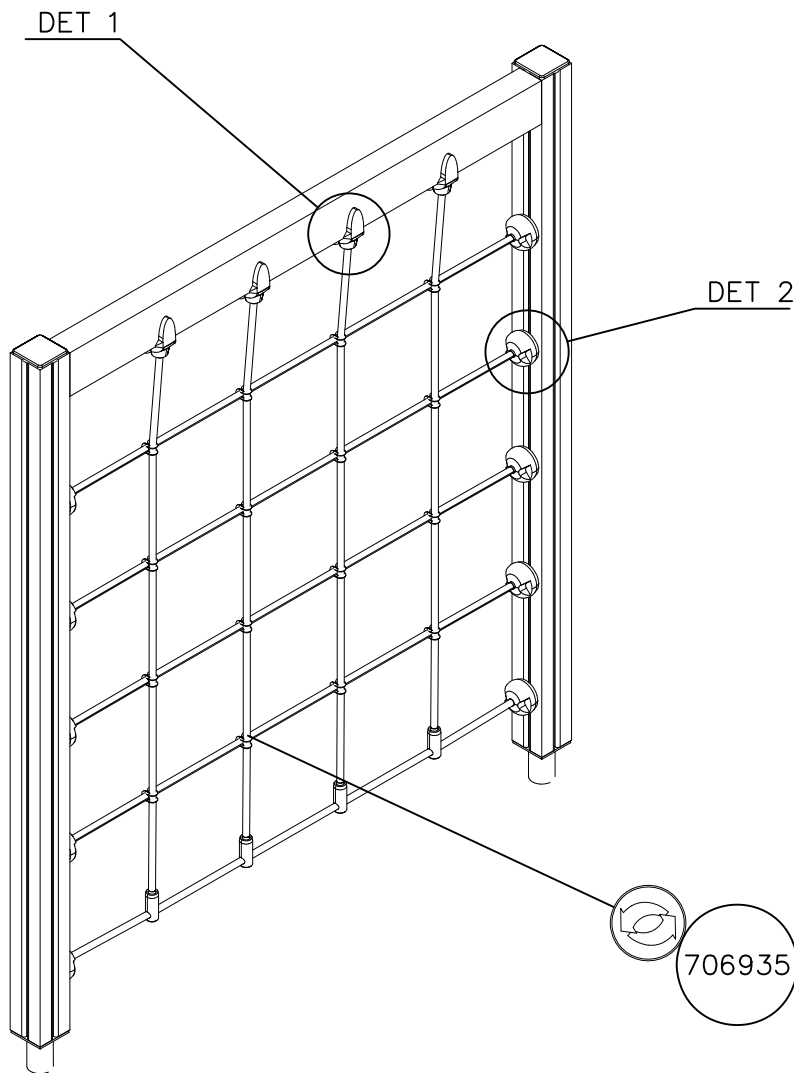

DET 1

DET 2

① 706935	PCS	② 900240	PCS
	1		20
1600x1505		Ø8x70	
③ 980128	PCS	④ 980123	PCS
	4		8
Ø7x40		Ø7x60	
	PCS		PCS
	PCS		PCS
	PCS		PCS

1:25

NET OPTIONS

706935

1600x1505

- |            |        |
|------------|--------|
| 706935-301 | BLUE   |
| 706935-302 | RED    |
| 706935-303 | BEIGE  |
| 706935-304 | GREY   |
| 706935-305 | BLACK  |
| 706935-306 | YELLOW |