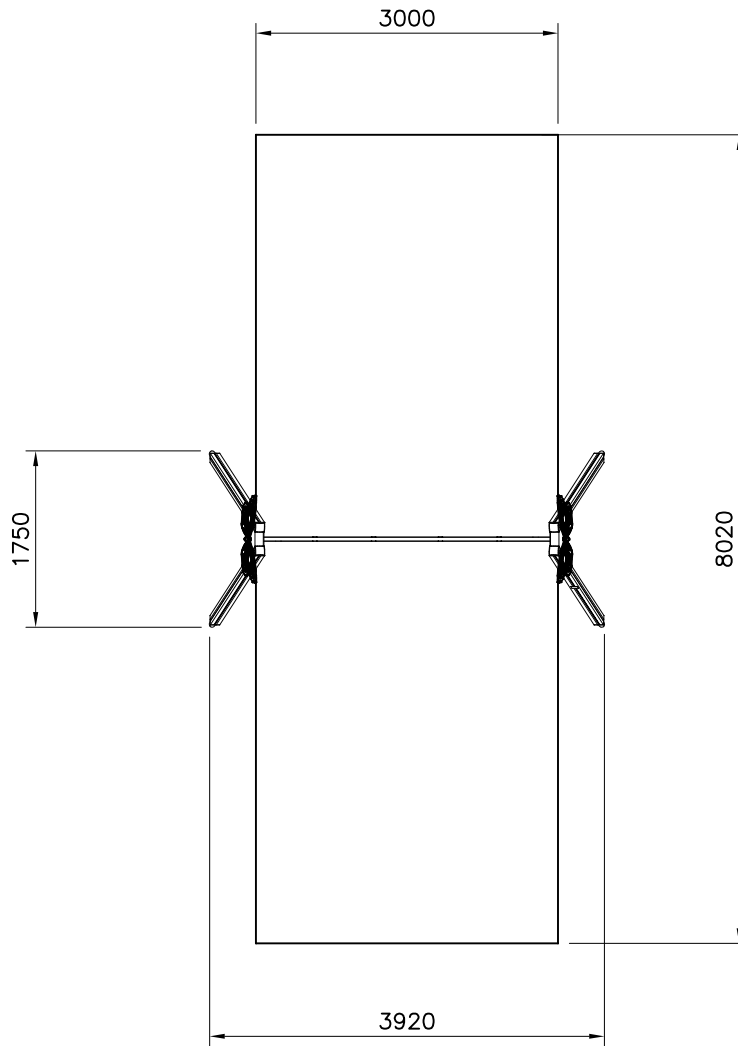

## Q15333-1

DATE: 3.3.2021

702286  65x65	PCS 1	706564  L2650	PCS 4	900965  M10	PCS 4	903149  M12x30	PCS 4	904333  L2940	PCS 1	904904  M10	PCS 4
905090  Ø45	PCS 12	905104  M10	PCS 16	905115  Ø30	PCS 12	905138  M10	PCS 4	905196  M10	PCS 4	905991  M10	PCS 2
909347  M12x35	PCS 12	909506  Ø3.5x13	PCS 4	909507  L 1000	PCS 2	909508  L 1000	PCS 2	909511  L650	PCS 4	909637  M10	PCS 16
909638  Ø20/10.5	PCS 40	909639  M10x25	PCS 20	909644  M12	PCS 4	980128  Ø7x40	PCS 8	980131  Ø6x60	PCS 16	980154  Ø24x13	PCS 20
999561  10g	PCS 1	P14993-703  M10	PCS 2		PCS		PCS		PCS		PCS
	PCS		PCS		PCS		PCS		PCS		PCS
	PCS		PCS		PCS		PCS		PCS		PCS

EN/AS Impact Area 24 m<sup>2</sup>

 <p>550</p>	 <p>M10 Ø20/10.5 M10x25</p>	

- EN/AS Impact Area 24 m<sup>2</sup>
- Falling Space 24 m<sup>2</sup>  
Max Falling Height 1400 mm

<p>DET 1</p> <p>6x60 980131</p>	<p>DET 2</p> <p>M10 905104 909521</p>	<p>DET 3</p> <p>M12 → 80 Nm Ø24/13 M12x30 M12 M10x25 Ø20/10.5 M10 → 45 Nm</p>	<p>DET 4</p> <p>M12 980154 Ø24/13 904904</p>
<p>DET 5</p> <p>Ø7x40</p>	<p>DET 6</p> <p>999561 GLUE Ø24/13 12x35 905115 905090</p>		

**Tuotekyltti tulee tuotteen mukana yhdellä seuraavista tavoista:**

**1) Metallinen tuotekyltti ja kiinnitysruuvit**

- Kiinnitä tuotekyltti ruuveilla tolppaan noin 2 metrin korkeuteen kuvan 1 mukaisesti.