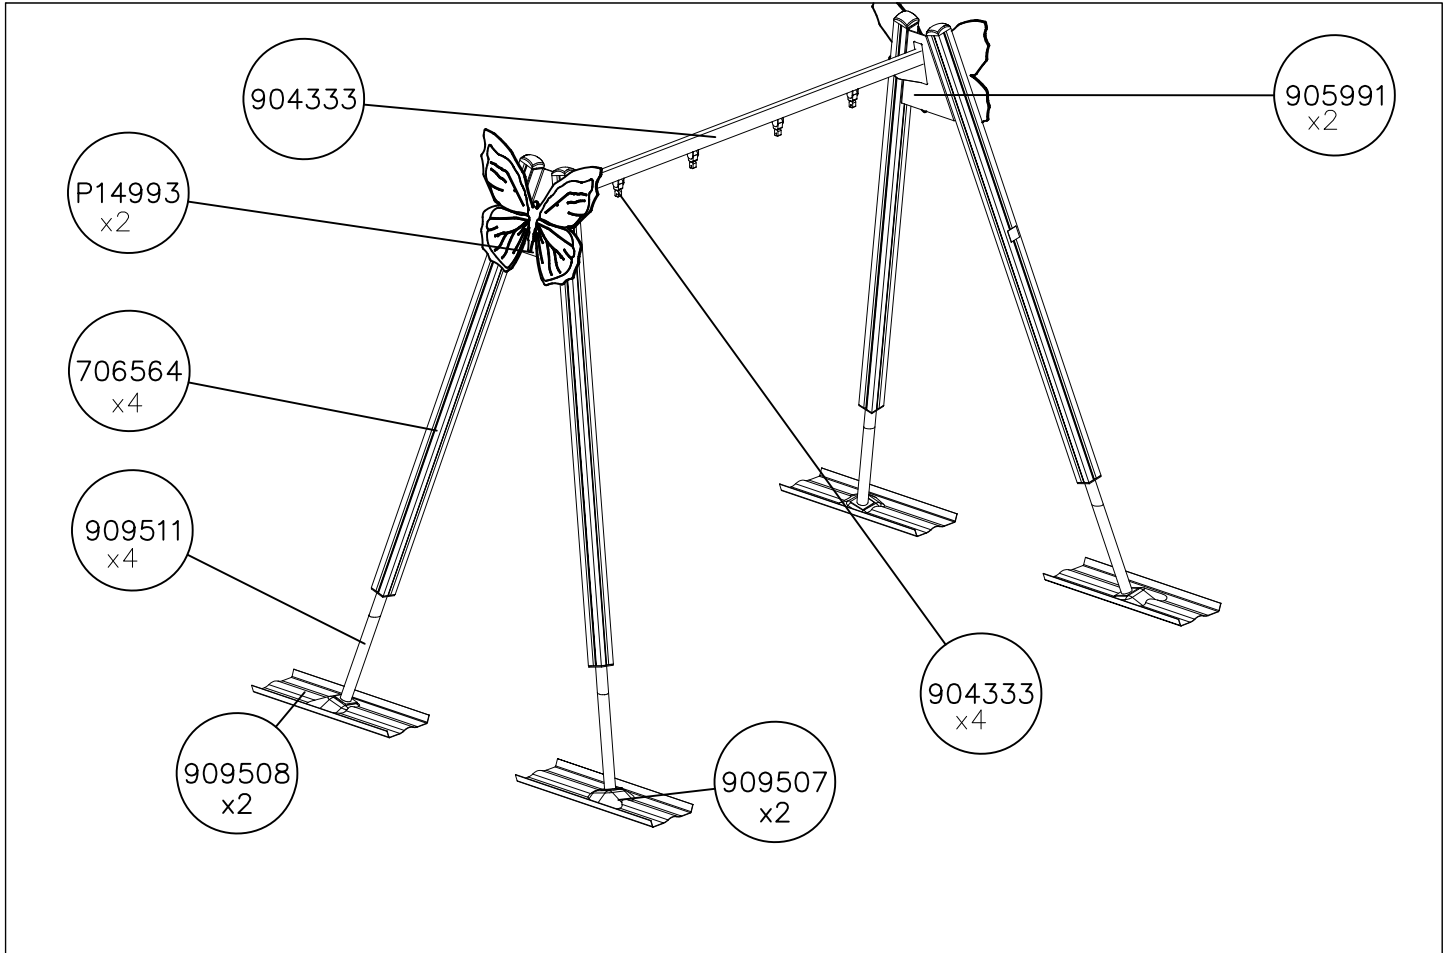

EN/AS Impact Area 24 m<sup>2</sup>

 <p>550</p>	 <p>M10 Ø20/10.5 M10x25</p>	

- EN/AS Impact Area 24 m<sup>2</sup>
- Falling Space 24 m<sup>2</sup>  
Max Falling Height 1400 mm

<p>DET 1</p> <p>6x60 980131</p>	<p>DET 2</p> <p>M10 905104 909521</p>	<p>DET 3</p> <p>M12 → 80 Nm Ø24/13 M12x30 M12 M10x25 Ø20/10.5 M10 → 45 Nm</p>	<p>DET 4</p> <p>M12 980154 Ø24/13 904904</p>
<p>DET 5</p> <p>Ø7x40</p>	<p>DET 6</p> <p>999561 GLUE Ø24/13 12x35 905115 905090</p>		

**Tuotekyltti tulee tuotteen mukana yhdellä seuraavista tavoista:**

**1) Metallinen tuotekyltti ja kiinnitysruuvit**

- Kiinnitä tuotekyltti ruuveilla tolppaan noin 2 metrin korkeuteen kuvan 1 mukaisesti.

**Product label is delivered by one of following ways:**

**1) Metal product label and screws**

- Fasten the label with screws.

**2) Label sticker**

- Clean the painted metal or plywood surface from dirt and moisture. Fasten the sticker as shown in the figure 2.
- Note. Do not attach the sticker to rough surfaced laminate or painted wood.

**La plaque d'informations produit est livrée sous l'une de ces 3 formes :**

**1) Plaque métallique et vis**

- Fixez la plaque à l'aide des vis.

**2) Etiquette autocollante**

- Avant de coller l'étiquette, nettoyez le composant métallique peint ou la plaque de contreplaqué, de toute saleté. La surface doit être sèche (voir image 2).
- Attention, ne pas coller l'étiquette sur une surface lamellé-collée irrégulière ou sur du bois peint.