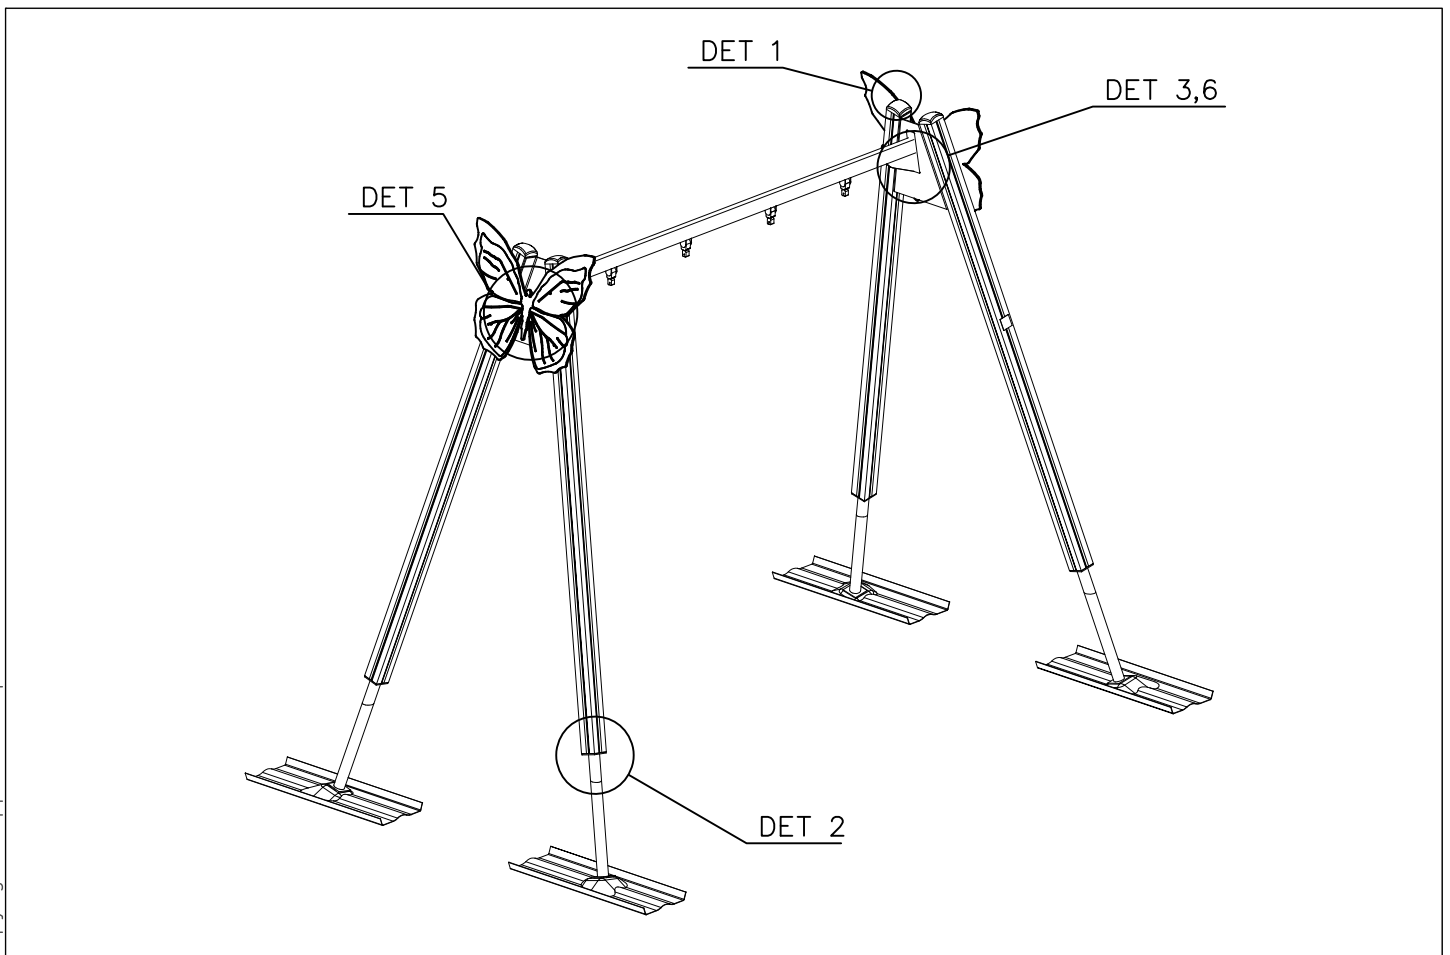

EN/AS Impact Area 24 m<sup>2</sup>

 <p>550</p>	 <p>M10 Ø20/10.5 M10x25</p>	

- EN/AS Impact Area 24 m<sup>2</sup>
- Falling Space 24 m<sup>2</sup>  
Max Falling Height 1400 mm

<p>DET 1</p> <p>6x60 980131</p>	<p>DET 2</p> <p>M10 905104 909521</p>	<p>DET 3</p> <p>M12 → 80 Nm Ø24/13 M12x30 M12 M10x25 Ø20/10.5 M10 → 45 Nm</p>	<p>DET 4</p> <p>M12 980154 Ø24/13 904904</p>
<p>DET 5</p> <p>Ø7x40</p>	<p>DET 6</p> <p>999561 GLUE Ø24/13 12x35 905115 905090</p>		

**Tuotekyltti tulee tuotteen mukana yhdellä seuraavista tavoista:**

**1) Metallinen tuotekyltti ja kiinnitysruuvit**

- Kiinnitä tuotekyltti ruuveilla tolppaan noin 2 metrin korkeuteen kuvan 1 mukaisesti.