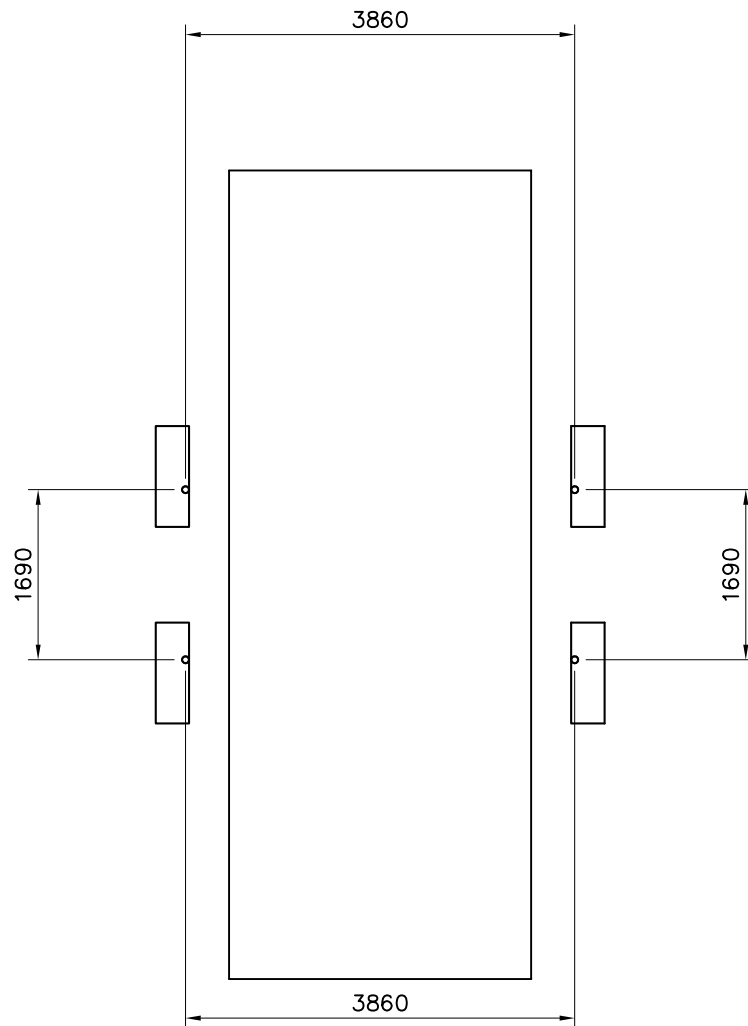

## Q15333-1

DATE: 3.3.2021

702286  65x65	PCS 1	706564  L2650	PCS 4	900965  M10	PCS 4	903149  M12x30	PCS 4	904333  L2940	PCS 1	904904  M10	PCS 4
905090  Ø45	PCS 12	905104  M10	PCS 16	905115  Ø30	PCS 12	905138  M10	PCS 4	905196  M10	PCS 4	905991  M10	PCS 2
909347  M12x35	PCS 12	909506  Ø3.5x13	PCS 4	909507  L 1000	PCS 2	909508  L 1000	PCS 2	909511  L650	PCS 4	909637  M10	PCS 16
909638  Ø20/10.5	PCS 40	909639  M10x25	PCS 20	909644  M12	PCS 4	980128  Ø7x40	PCS 8	980131  Ø6x60	PCS 16	980154  Ø24x13	PCS 20
999561  10g	PCS 1	P14993-703  M10	PCS 2		PCS		PCS		PCS		PCS
	PCS		PCS		PCS		PCS		PCS		PCS
	PCS		PCS		PCS		PCS		PCS		PCS

EN/AS Impact Area 24 m<sup>2</sup>

 <p>550</p>	 <p>M10 Ø20/10.5 M10x25</p>	

- EN/AS Impact Area 24 m<sup>2</sup>
- Falling Space 24 m<sup>2</sup>  
Max Falling Height 1400 mm

<p>DET 1</p> <p>6x60 980131</p>	<p>DET 2</p> <p>M10 905104 909521</p>	<p>DET 3</p> <p>M12 → 80 Nm Ø24/13 M12x30 M12 M10x25 Ø20/10.5 M10 → 45 Nm</p>	<p>DET 4</p> <p>M12 980154 Ø24/13 904904</p>
<p>DET 5</p> <p>Ø7x40</p>	<p>DET 6</p> <p>999561 GLUE Ø24/13 12x35 905115 905090</p>		