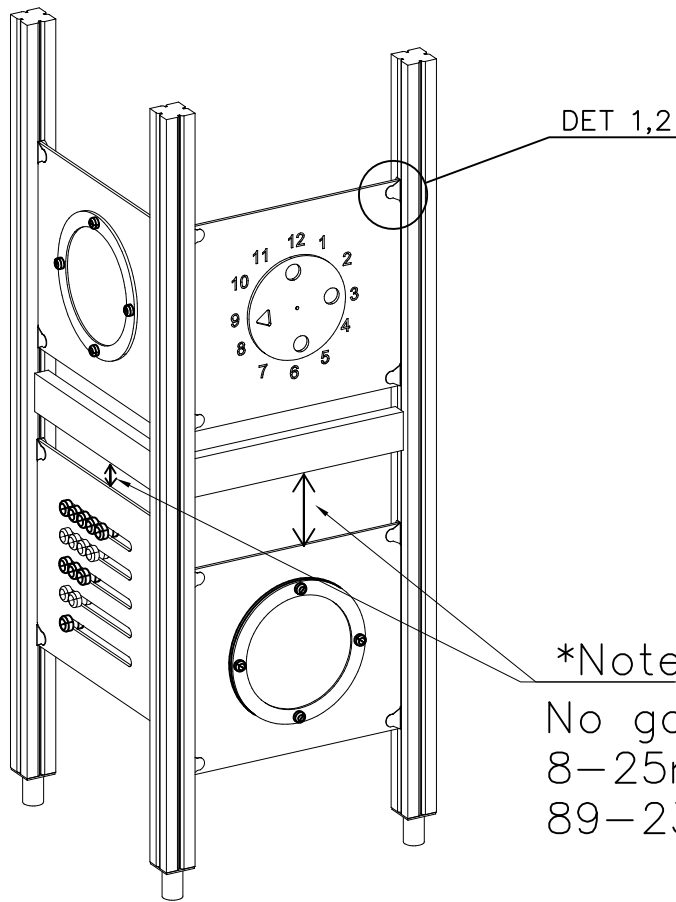

DET 1

DET 2

DET 3

① 905858	PCS	② 909628	PCS
	2		4
1200x80x90		M10x100	
	PCS		PCS
	PCS		PCS
	PCS		PCS
	PCS		PCS
	PCS		PCS
	PCS		PCS

<p>DET 1</p>  <p>Access- and maintenance panel. Asennus- ja huolto luukku.</p>	<p>DET 2</p>  <p>905850 M12 Ø44/13.5</p>	<p>DET 3</p> 
<p>DET 4</p>  <p>Ø10 90 CONCRETE M10x100</p>		