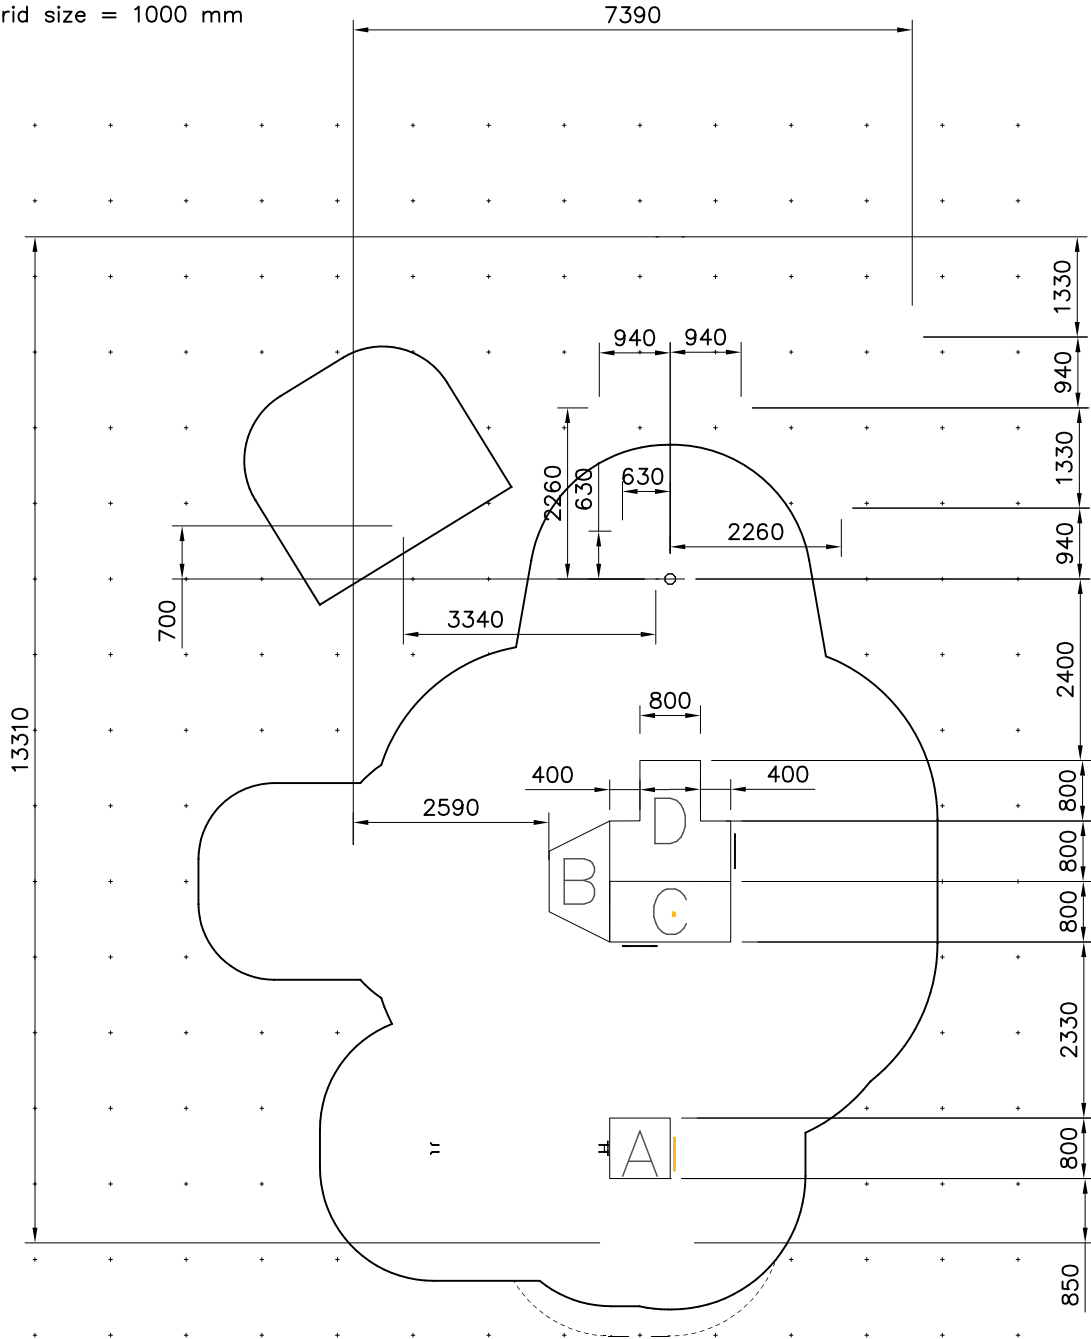

DATE: 23.2.2021

709037  28x350x850	PCS 1	709119  68x120x704	PCS 2	709120  93x93x704	PCS 1	709273-614  45x120x324	PCS 36	709350-705  20x154x200	PCS 1	709351-707  423x351	PCS 1
709358-705  79x640x702	PCS 1	709400-705  20x154x200	PCS 1	709402   45x224x702	PCS 1	709406  45x224x702	PCS 1	709476   32x45x290	PCS 1	709858  32x45x290	PCS 32
709859  32x350x748	PCS 5	709861  350x748	PCS 2	709862   32x350x748	PCS 16	709867  32x350x748	PCS 6	709868  350x748	PCS 3	709869   350x748	PCS 1
709889  L=3750	PCS 11	709896  28x300x1200	PCS 8	709897  28x300x885	PCS 6	709902  L=2570	PCS 2	709903  L=1390	PCS 8	709904  45x324x450	PCS 8
709909  28x700x1100	PCS 6	709911  15x300x890	PCS 10	709978  820x2920	PCS 1	710014   10x260x310	PCS 1	710112  10x455x480	PCS 2	710115  10x405x558	PCS 1
710116  15x597x703	PCS 1	710121  15x400x880	PCS 2	710122  15x123x703	PCS 1	710123  10x260x310	PCS 1	710124  10x150x200	PCS 1	900240  Ø8x70	PCS 70
903093  Ø8x90	PCS 482	903100  M10	PCS 1	905104  M10	PCS 28	909349  12x50	PCS 4	909509  M12x50	PCS 4	909531  M12x50	PCS 17

- EN/AS Impact Area 79.3 m²
- Falling Space 77.6 m²
- Max Falling Height 0000 mm

Grid size = 1000 mm

- EN/AS Impact Area 79.3 m²
- - - Falling Space 77.6 m²
Max Falling Height 2720 mm

<p>DET 1</p>  <p>NOTE: Walls contain floor boom 705211. HUOM: Seinät sisältävät lattia puomin 705211.</p>	<p>DET 2</p>  <p>Ø8x90 (903093)</p>	<p>DET 3</p>  <p>Ø8x70 900240</p>	<p>DET 4</p>  <p>200 60</p>
<p>DET 5</p>  <p>710122 709120 710121 710121</p>	<p>DET 6</p>  <p>Ø8x70</p>	<p>DET 7</p>  <p>Ø8x90 (903093)</p>	<p>DET 8</p>  <p>Ø5x40</p>
<p>DET 9</p>  <p>Ø7x60</p>	<p>DET 10</p>  <p>Ø7x40</p>	<p>DET 11</p>  <p>Ø5x35</p>	<p>DET 12</p>  <p>Ø5x60</p>
<p>DET 13</p>  <p>Line up edges ~100</p>	<p>DET 14</p>  <p>Ø5x60</p>	<p>DET 15</p>  <p>Ø8x90</p>	<p>DET 16</p>  <p>Ø8x90 903093</p>
<p>DET 17</p>  <p>Ø7x40 (980128) Ø7x60 (980123)</p>			