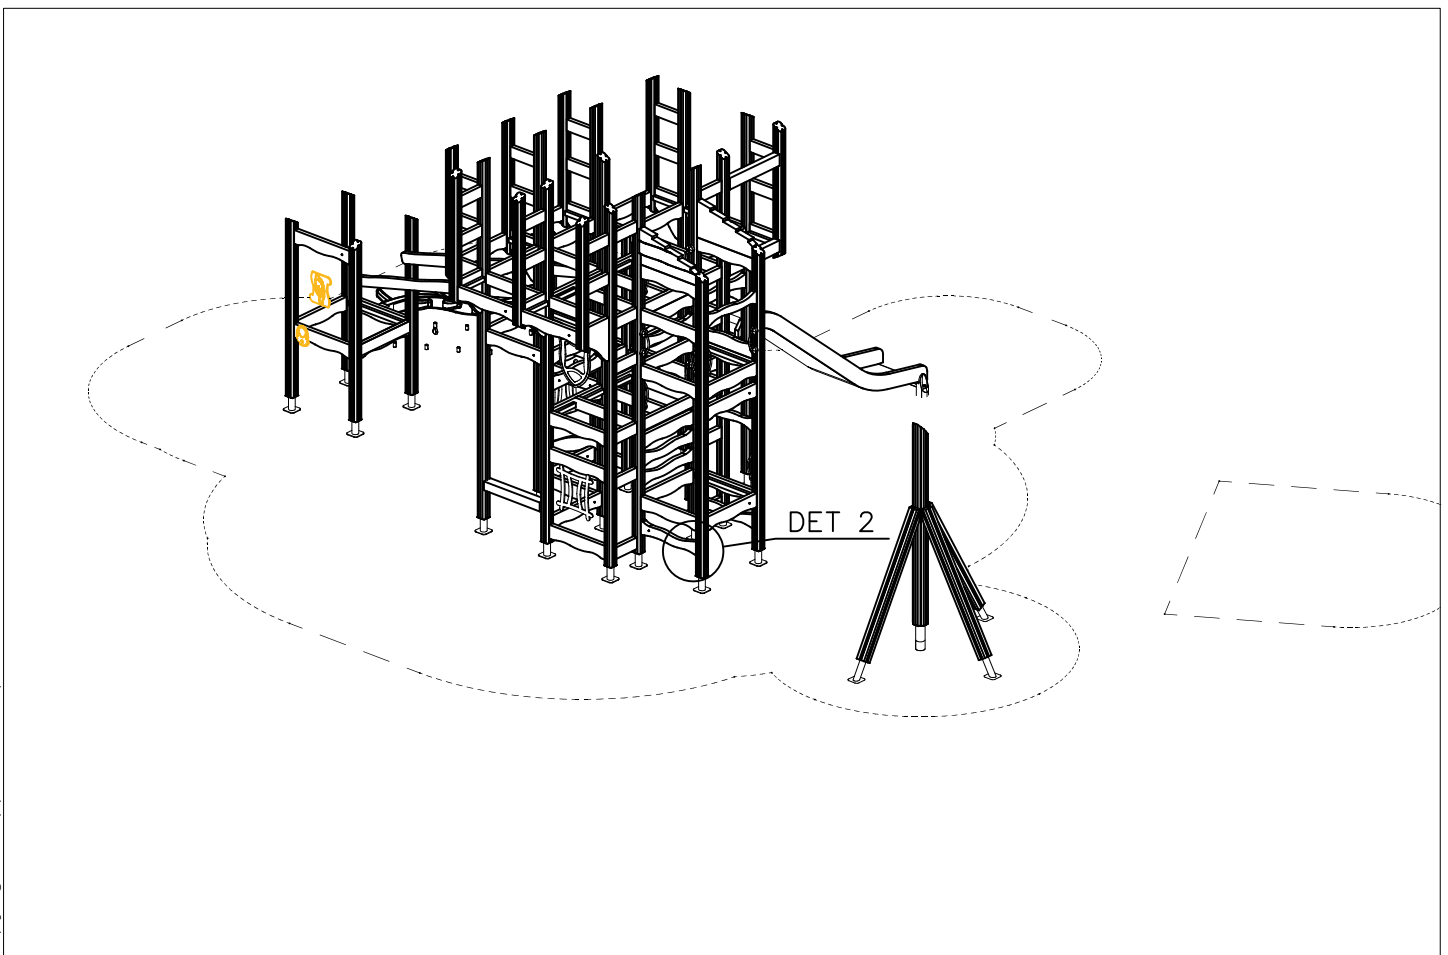

- EN/AS Impact Area 79.3 m²
- Falling Space 77.6 m²
- Max Falling Height 0000 mm

Grid size = 1000 mm

- EN/AS Impact Area 79.3 m²
- - - Falling Space 77.6 m²
Max Falling Height 2720 mm

<p>DET 1</p>  <p>NOTE: Walls contain floor boom 705211. HUOM: Seinät sisältävät lattia puomin 705211.</p>	<p>DET 2</p>  <p>Ø8x90 (903093)</p>	<p>DET 3</p>  <p>Ø8x70 900240</p>	<p>DET 4</p>  <p>200 60</p>
<p>DET 5</p>  <p>710122 709120 710121 710121</p>	<p>DET 6</p>  <p>Ø8x70</p>	<p>DET 7</p>  <p>Ø8x90 (903093)</p>	<p>DET 8</p>  <p>Ø5x40</p>
<p>DET 9</p>  <p>Ø7x60</p>	<p>DET 10</p>  <p>Ø7x40</p>	<p>DET 11</p>  <p>Ø5x35</p>	<p>DET 12</p>  <p>Ø5x60</p>
<p>DET 13</p>  <p>Line up edges ~100</p>	<p>DET 14</p>  <p>Ø5x60</p>	<p>DET 15</p>  <p>Ø8x90</p>	<p>DET 16</p>  <p>Ø8x90 903093</p>
<p>DET 17</p>  <p>Ø7x40 (980128) Ø7x60 (980123)</p>			