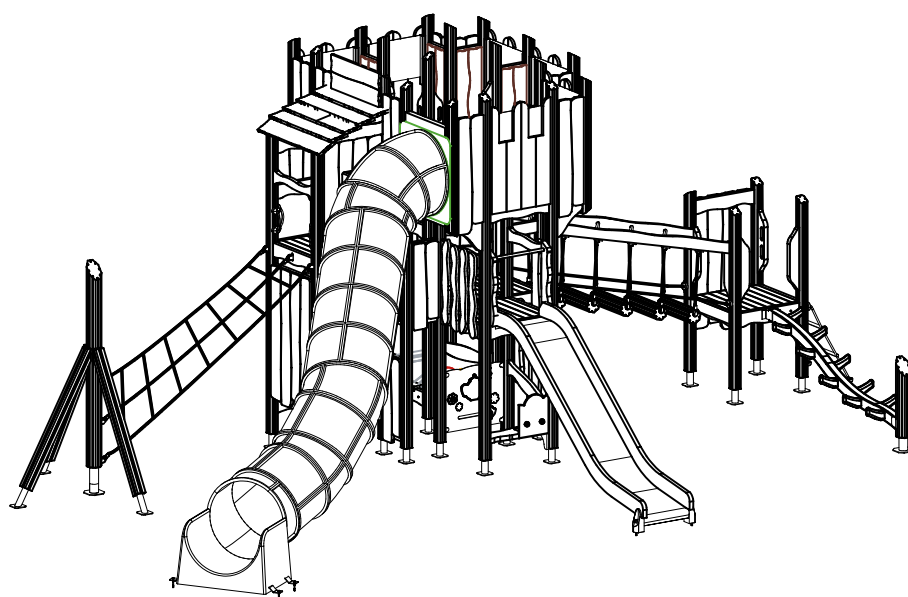

LAPPSET®

FLORA

ASENNUSOHJE
MONTERINGSANSVISNING
INSTALLATION INSTRUCTION
AUFBAUANLEITUNG
NOTICE D'INSTALLATION

DATE: 23.2.2021

Q15413

DATE: 23.2.2021

701898 2 	701899 3 	702016 1 	702286 1 	702339 1 	702646 12
705197 5 	705211 47 	705212 1 	705214 2 	705226 3 	705230 1
L=724	45x145x704	45x158x771	45x145x724	l=1527	
705237 2 	705258 6 	705268 1 	705270 1 	705310 1 	705506 4
L=3138					
705507 2 	705511 10 	705811 1 	706551 17 	706778 1 	707588 1
		l=2094			
707590-303 1 	707655-303 1 	707656 1 	707867 1 	708370 5 	708407 3
755x755					
708457 1 	708576 1 	708577 1 	708595 1 	708681 1 	708696 1
	140x140x800	L=2260	28x700x1100	68x385x725	68x385x725
708700 2 	708746 7 	708752 1 	708879 1 	708917 6 	708945 1
700x1400	L 724	45x145x500	705x940	28x700x740	