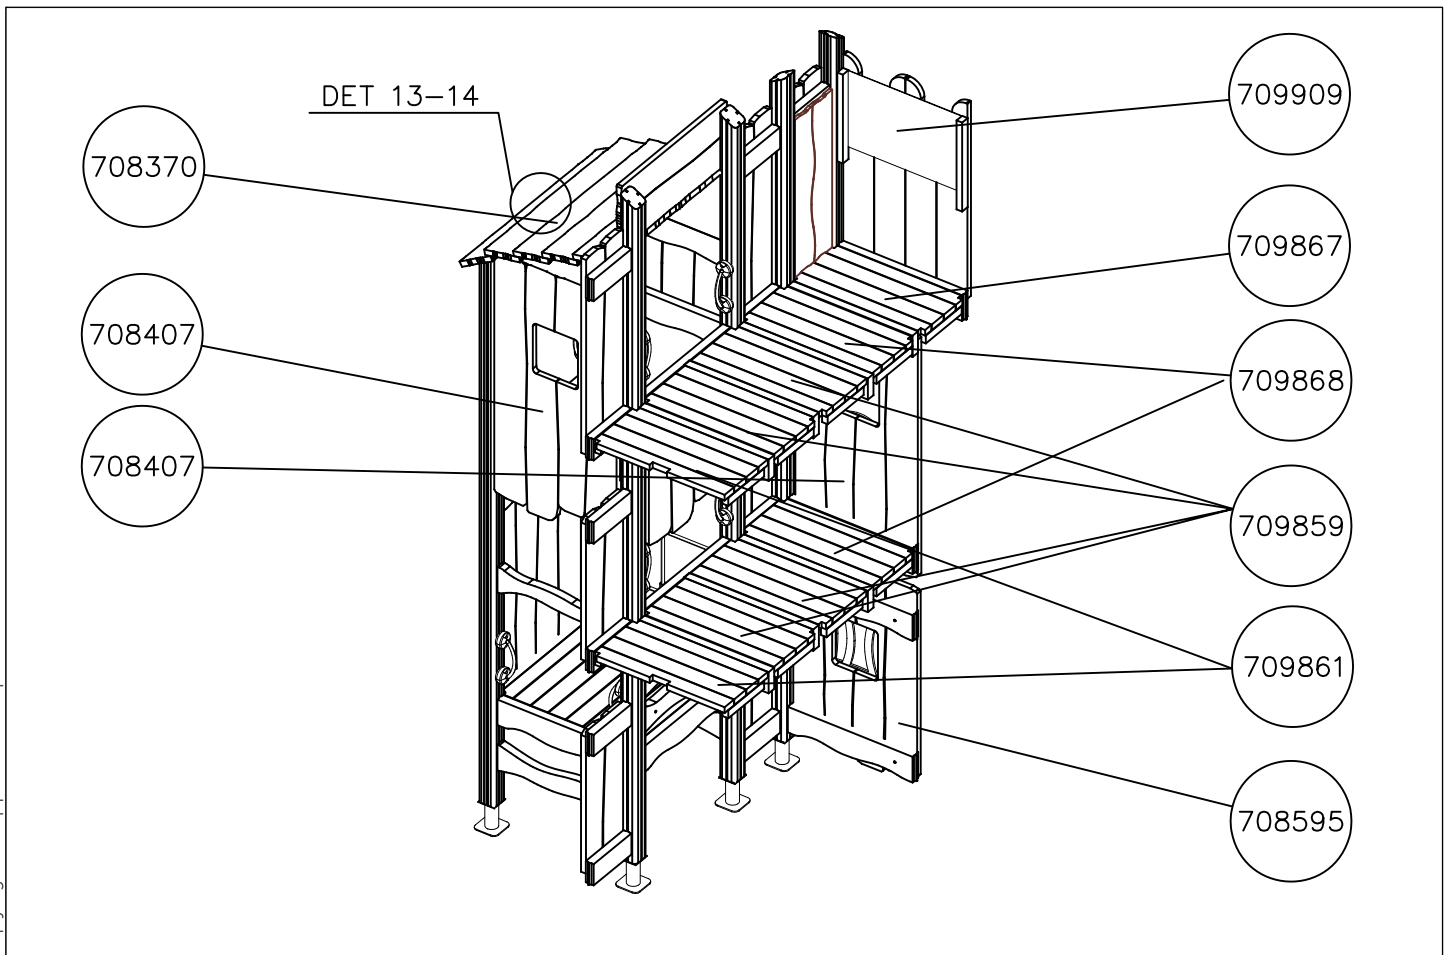

C

D

Max Falling Height 2720mm

①	903176	PCS	②	909850	PCS
		1			1
				M8x25	
③	980128	PCS	④	909256	PCS
		3			2
	Ø7x40			Ø16/8.4	
⑤	909633	PCS	⑥	980123	PCS
		1			1
	M8			Ø7x60	
		PCS			PCS
		PCS			PCS
		PCS			PCS
		PCS			PCS
		PCS			PCS