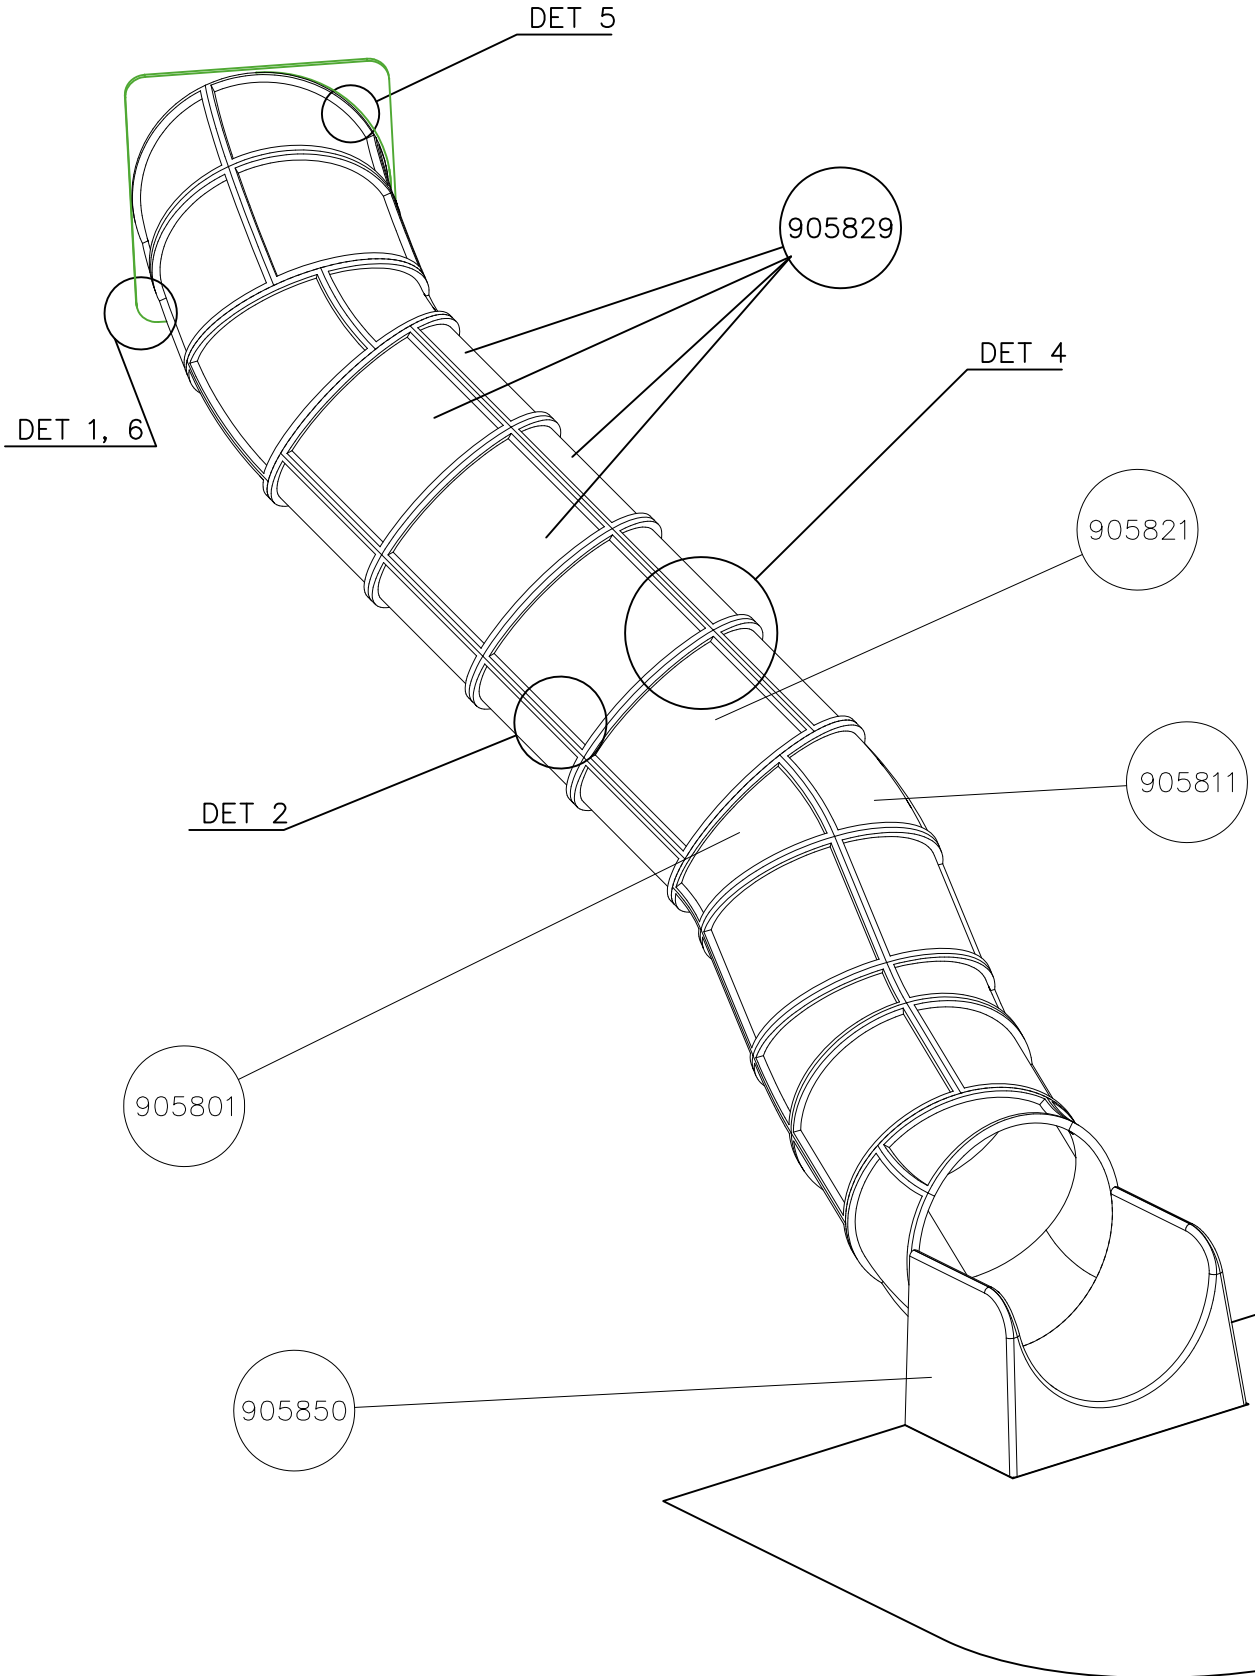

<p>905850</p>  <p>Access- and maintenance panel. Asennus- ja huolto luukku.</p>	<p>905850 SURFACE MOUNT</p> 	<p>905850</p> 
<p>905850</p> 	<p>905850</p> 	<p>905850</p> 

Esimerkki putken kokoamisesta
Example of installation