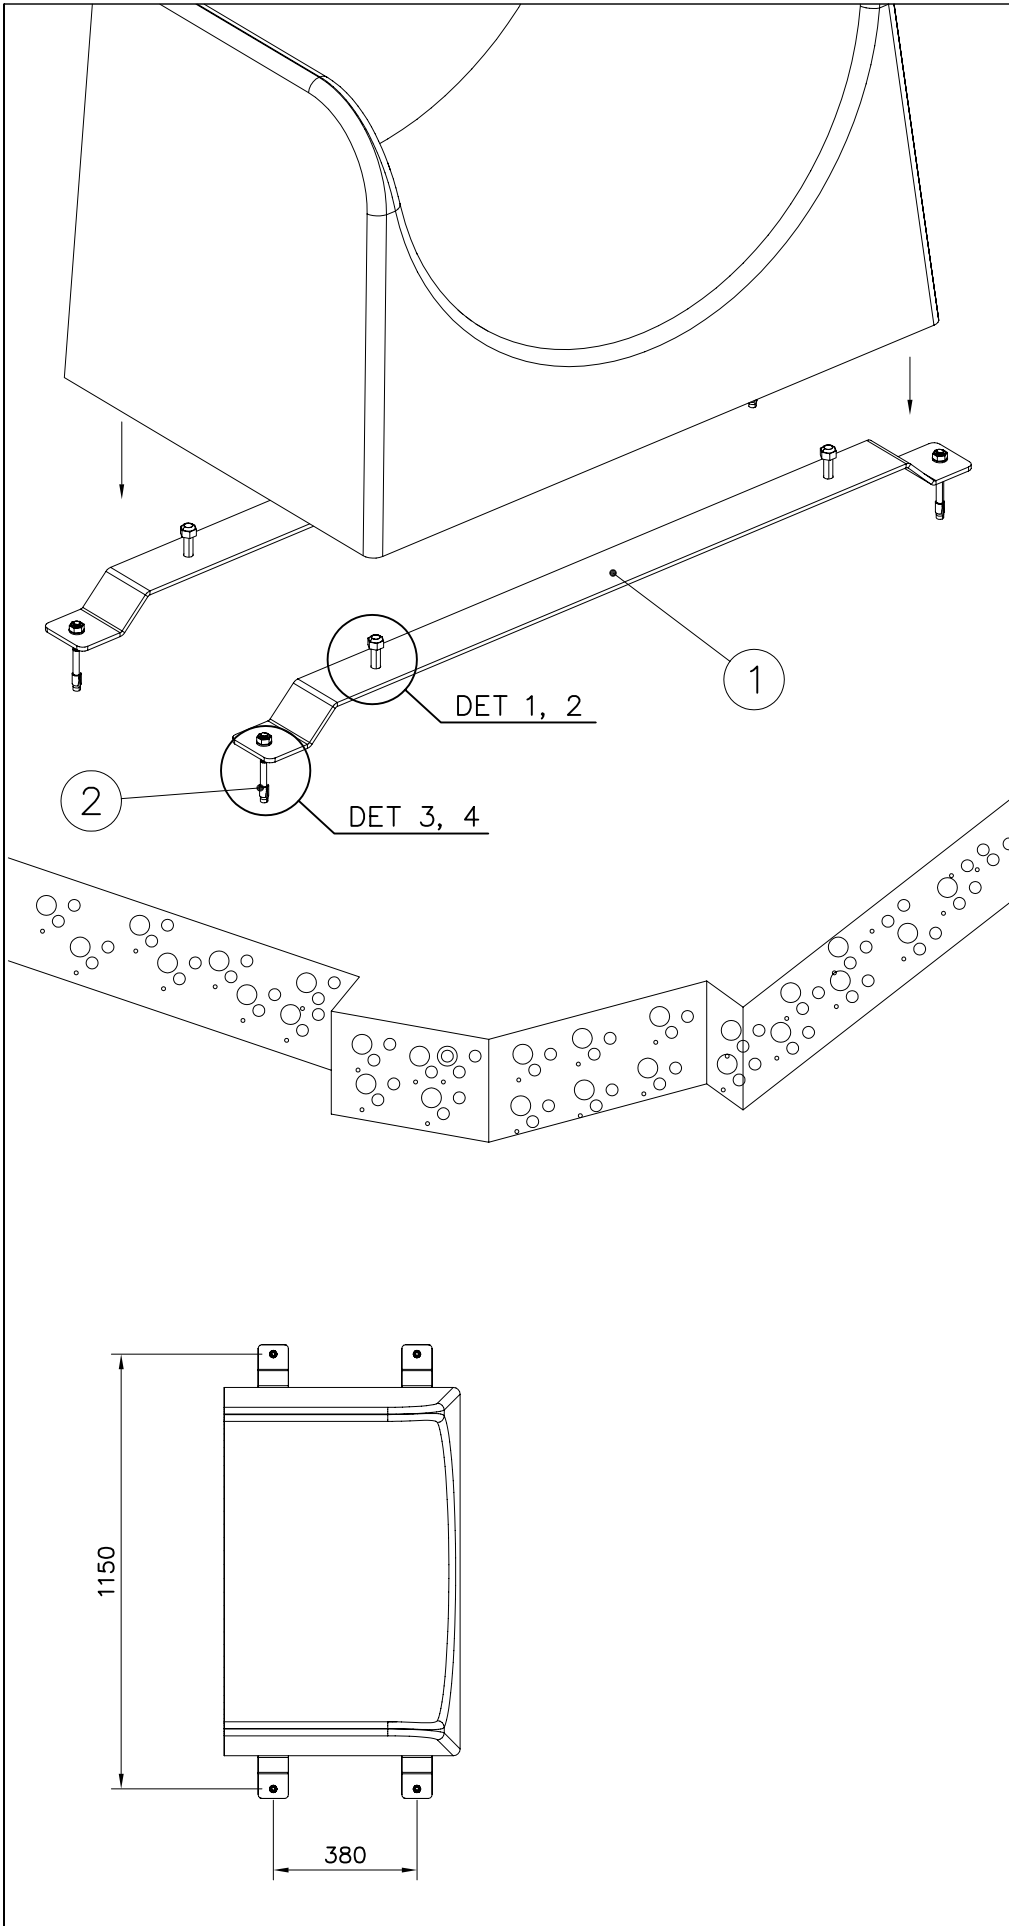

DET 1

DET 2

DET 3

① 905858	PCS	② 909628	PCS
	2		4
1200x80x90		M10x100	
	PCS		PCS
	PCS		PCS
	PCS		PCS
	PCS		PCS
	PCS		PCS
	PCS		PCS

<p>DET 1</p>  <p>Access- and maintenance panel. Asennus- ja huolto luukku.</p>	<p>DET 2</p>  <p>905850 M12 Ø44/13.5</p>	<p>DET 3</p> 
<p>DET 4</p>  <p>Ø10 90 CONCRETE M10x100</p>		