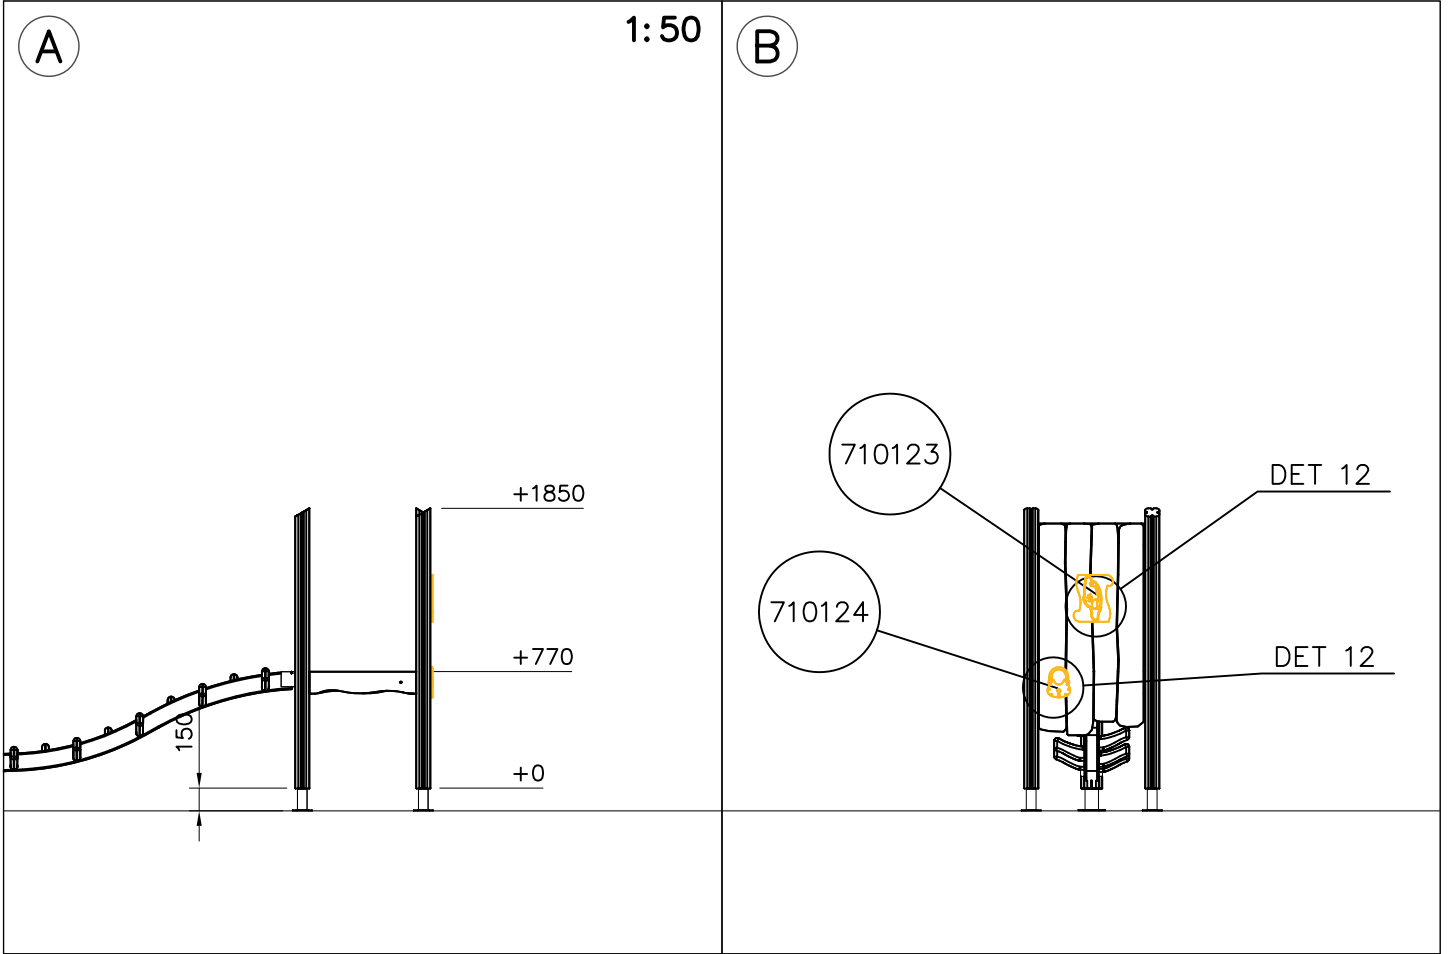

DATE: 23.2.2021

1:50