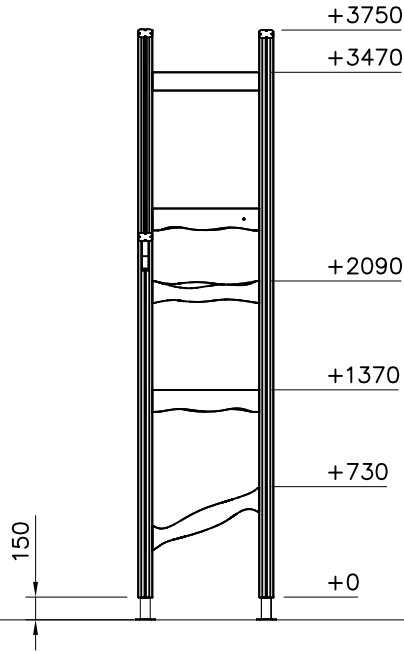

- EN/AS Impact Area 79.3 m²
- Falling Space 77.6 m²
- Max Falling Height 0000 mm

Grid size = 1000 mm

- EN/AS Impact Area 79.3 m²
- - - Falling Space 77.6 m²
Max Falling Height 2720 mm

<p>DET 1</p>  <p>NOTE: Walls contain floor boom 705211. HUOM: Seinät sisältävät lattia puomin 705211.</p>	<p>DET 2</p>  <p>Ø8x90 (903093)</p>	<p>DET 3</p>  <p>Ø8x70 900240</p>	<p>DET 4</p>  <p>200 60</p>
<p>DET 5</p>  <p>710122 709120 710121 710121</p>	<p>DET 6</p>  <p>Ø8x70</p>	<p>DET 7</p>  <p>Ø8x90 (903093)</p>	<p>DET 8</p>  <p>Ø5x40</p>
<p>DET 9</p>  <p>Ø7x60</p>	<p>DET 10</p>  <p>Ø7x40</p>	<p>DET 11</p>  <p>Ø5x35</p>	<p>DET 12</p>  <p>Ø5x60</p>
<p>DET 13</p>  <p>Line up edges ~100</p>	<p>DET 14</p>  <p>Ø5x60</p>	<p>DET 15</p>  <p>Ø8x90</p>	<p>DET 16</p>  <p>Ø8x90 903093</p>
<p>DET 17</p>  <p>Ø7x40 (980128) Ø7x60 (980123)</p>			

<p>DET 20</p>  <p>909561</p> <p>Ø7x60 980123</p> <p>910566</p>	<p>DET 21</p>  <p>Ø16/8.4 980151</p> <p>M8x45 901899</p> <p>M8 909633</p>		

DATE: 23.2.2021

1:50

DATE: 23.2.2021

1:50

A

B

C

C

D

Max Falling Height 2720mm

①	903176	PCS	②	909850	PCS
		1			1
				M8x25	
③	980128	PCS	④	909256	PCS
		3			2
	Ø7x40			Ø16/8.4	
⑤	909633	PCS	⑥	980123	PCS
		1			1
	M8			Ø7x60	
		PCS			PCS
		PCS			PCS
		PCS			PCS
		PCS			PCS
		PCS			PCS