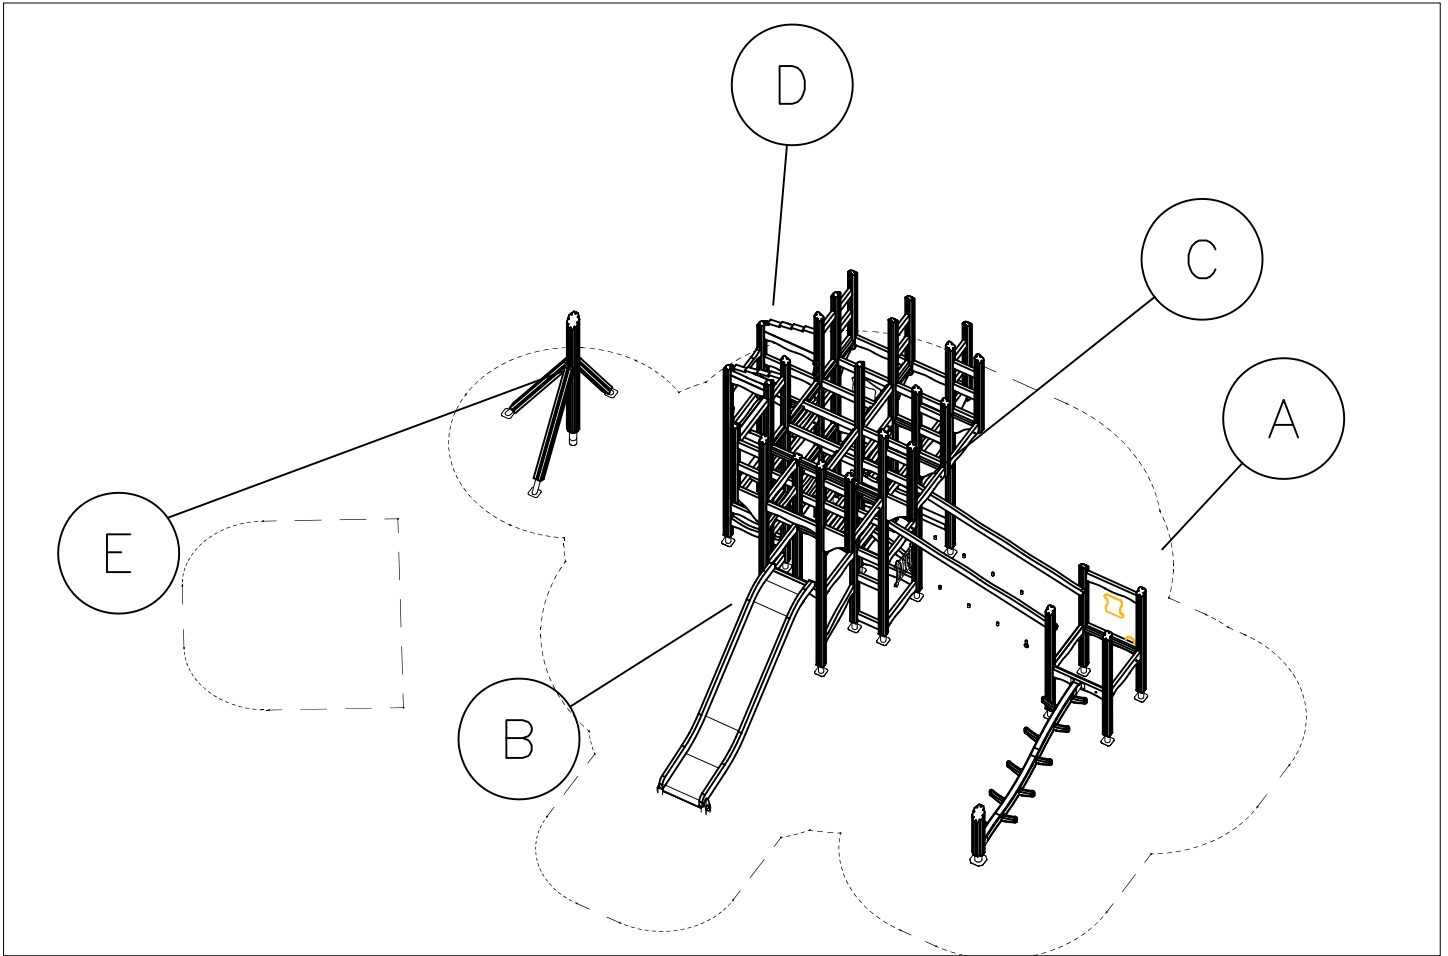

- EN/AS Impact Area 79.3 m²
- Falling Space 77.6 m²
- Max Falling Height 0000 mm

Grid size = 1000 mm

- EN/AS Impact Area 79.3 m²
- - - Falling Space 77.6 m²
Max Falling Height 2720 mm

<p>DET 1</p>  <p>NOTE: Walls contain floor boom 705211. HUOM: Seinät sisältävät lattia puomin 705211.</p>	<p>DET 2</p>  <p>Ø8x90 (903093)</p>	<p>DET 3</p>  <p>Ø8x70 900240</p>	<p>DET 4</p>  <p>200 60</p>
<p>DET 5</p>  <p>710122 709120 710121 710121</p>	<p>DET 6</p>  <p>Ø8x70</p>	<p>DET 7</p>  <p>Ø8x90 (903093)</p>	<p>DET 8</p>  <p>Ø5x40</p>
<p>DET 9</p>  <p>Ø7x60</p>	<p>DET 10</p>  <p>Ø7x40</p>	<p>DET 11</p>  <p>Ø5x35</p>	<p>DET 12</p>  <p>Ø5x60</p>
<p>DET 13</p>  <p>Line up edges ~100</p>	<p>DET 14</p>  <p>Ø5x60</p>	<p>DET 15</p>  <p>Ø8x90</p>	<p>DET 16</p>  <p>Ø8x90 903093</p>
<p>DET 17</p>  <p>Ø7x40 (980128) Ø7x60 (980123)</p>			