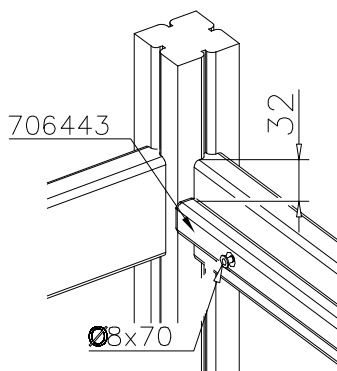

① 706443	PCS	② 705257	PCS
	2		1
32x45x702		32x750x750	
③ 900240	PCS	④ 980101	PCS
	6		8
Ø8x70		Ø4.5x70	
	PCS		PCS
	PCS		PCS

DET 1