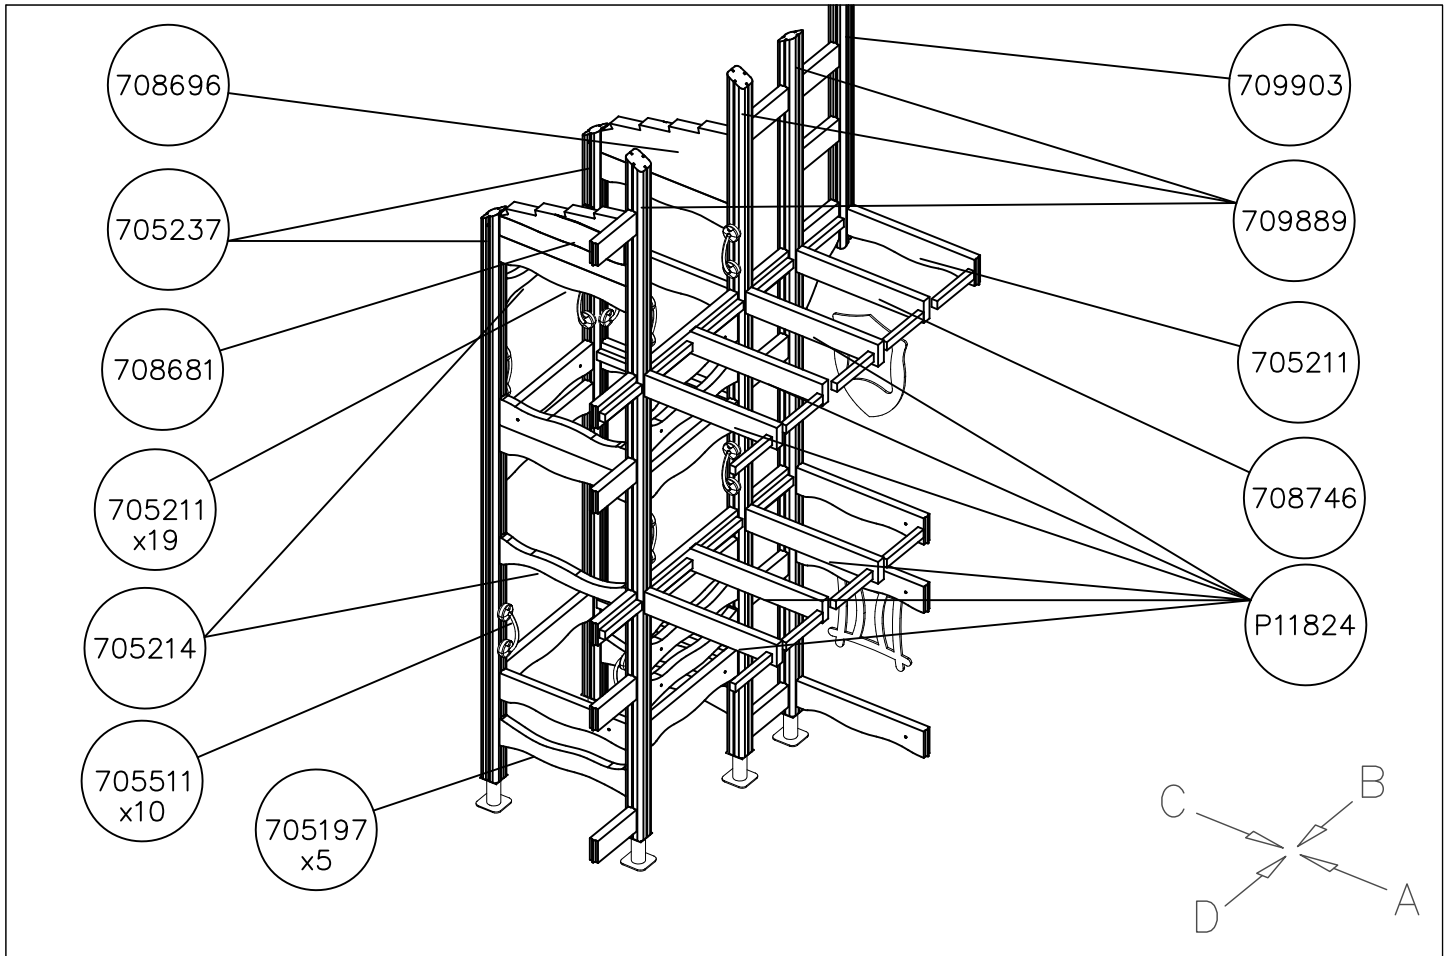

C

D

Max Falling Height 2720mm

①	903176	PCS	②	909850	PCS
		1			1
				M8x25	
③	980128	PCS	④	909256	PCS
		3			2
	Ø7x40			Ø16/8.4	
⑤	909633	PCS	⑥	980123	PCS
		1			1
	M8			Ø7x60	
		PCS			PCS
		PCS			PCS
		PCS			PCS
		PCS			PCS
		PCS			PCS