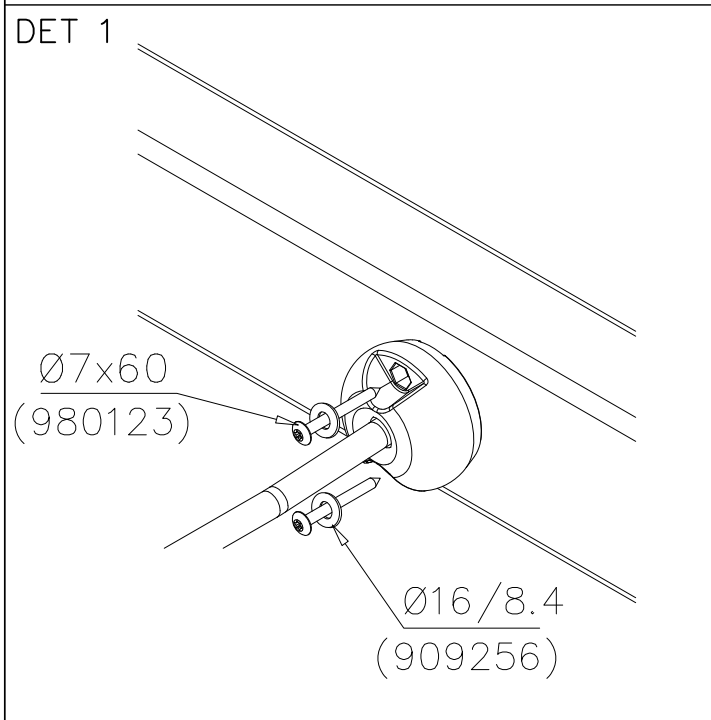

① 980123	PCS	② 909256	PCS
	40		40
Ø7x60		Ø16/8.4	
	PCS		PCS
		○ 707590	PCS
		755x755	
	PCS		PCS
	PCS		PCS