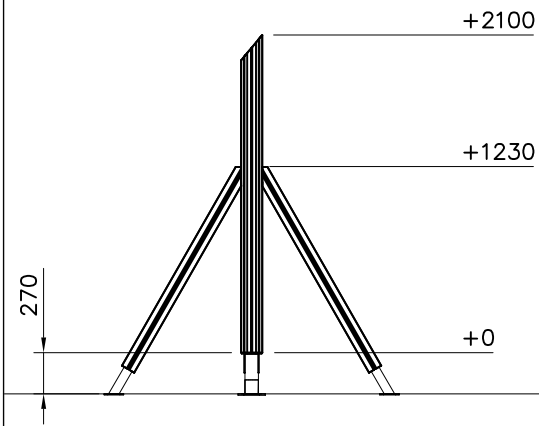

C

D

Max Falling Height 2720mm

①	903176	PCS	②	909850	PCS
		1			1
				M8x25	
③	980128	PCS	④	909256	PCS
		3			2
	Ø7x40			Ø16/8.4	
⑤	909633	PCS	⑥	980123	PCS
		1			1
	M8			Ø7x60	
		PCS			PCS
		PCS			PCS
		PCS			PCS
		PCS			PCS
		PCS			PCS