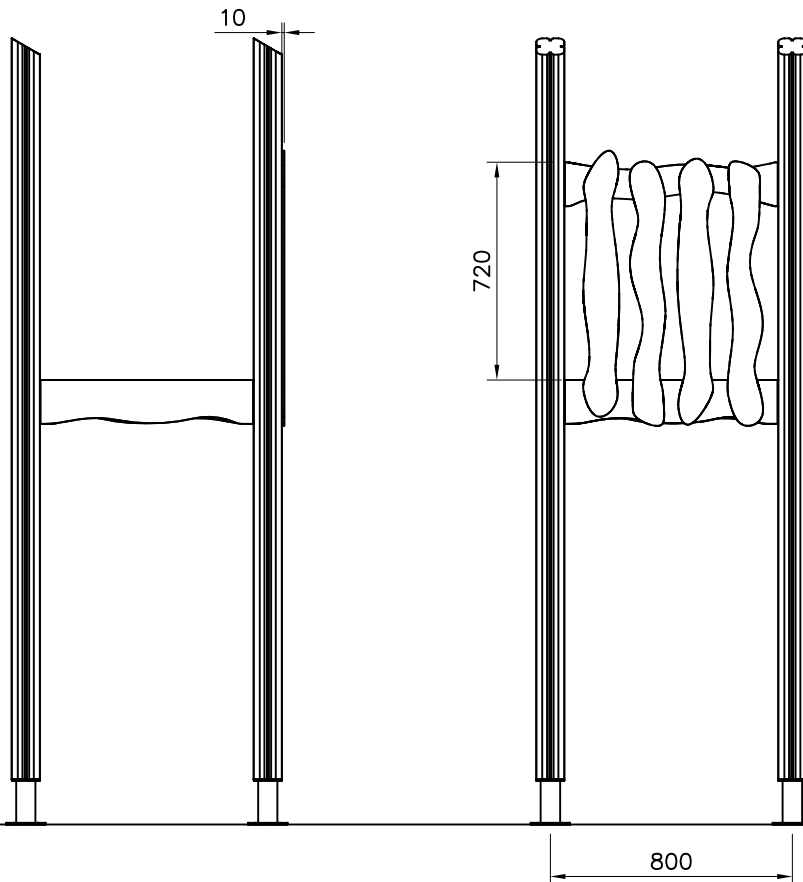

① 705210	PCS	② 903093	PCS
	1		8
		Ø8x90	
	PCS		PCS
	PCS		PCS
	PCS		PCS
	PCS		PCS

DET 1