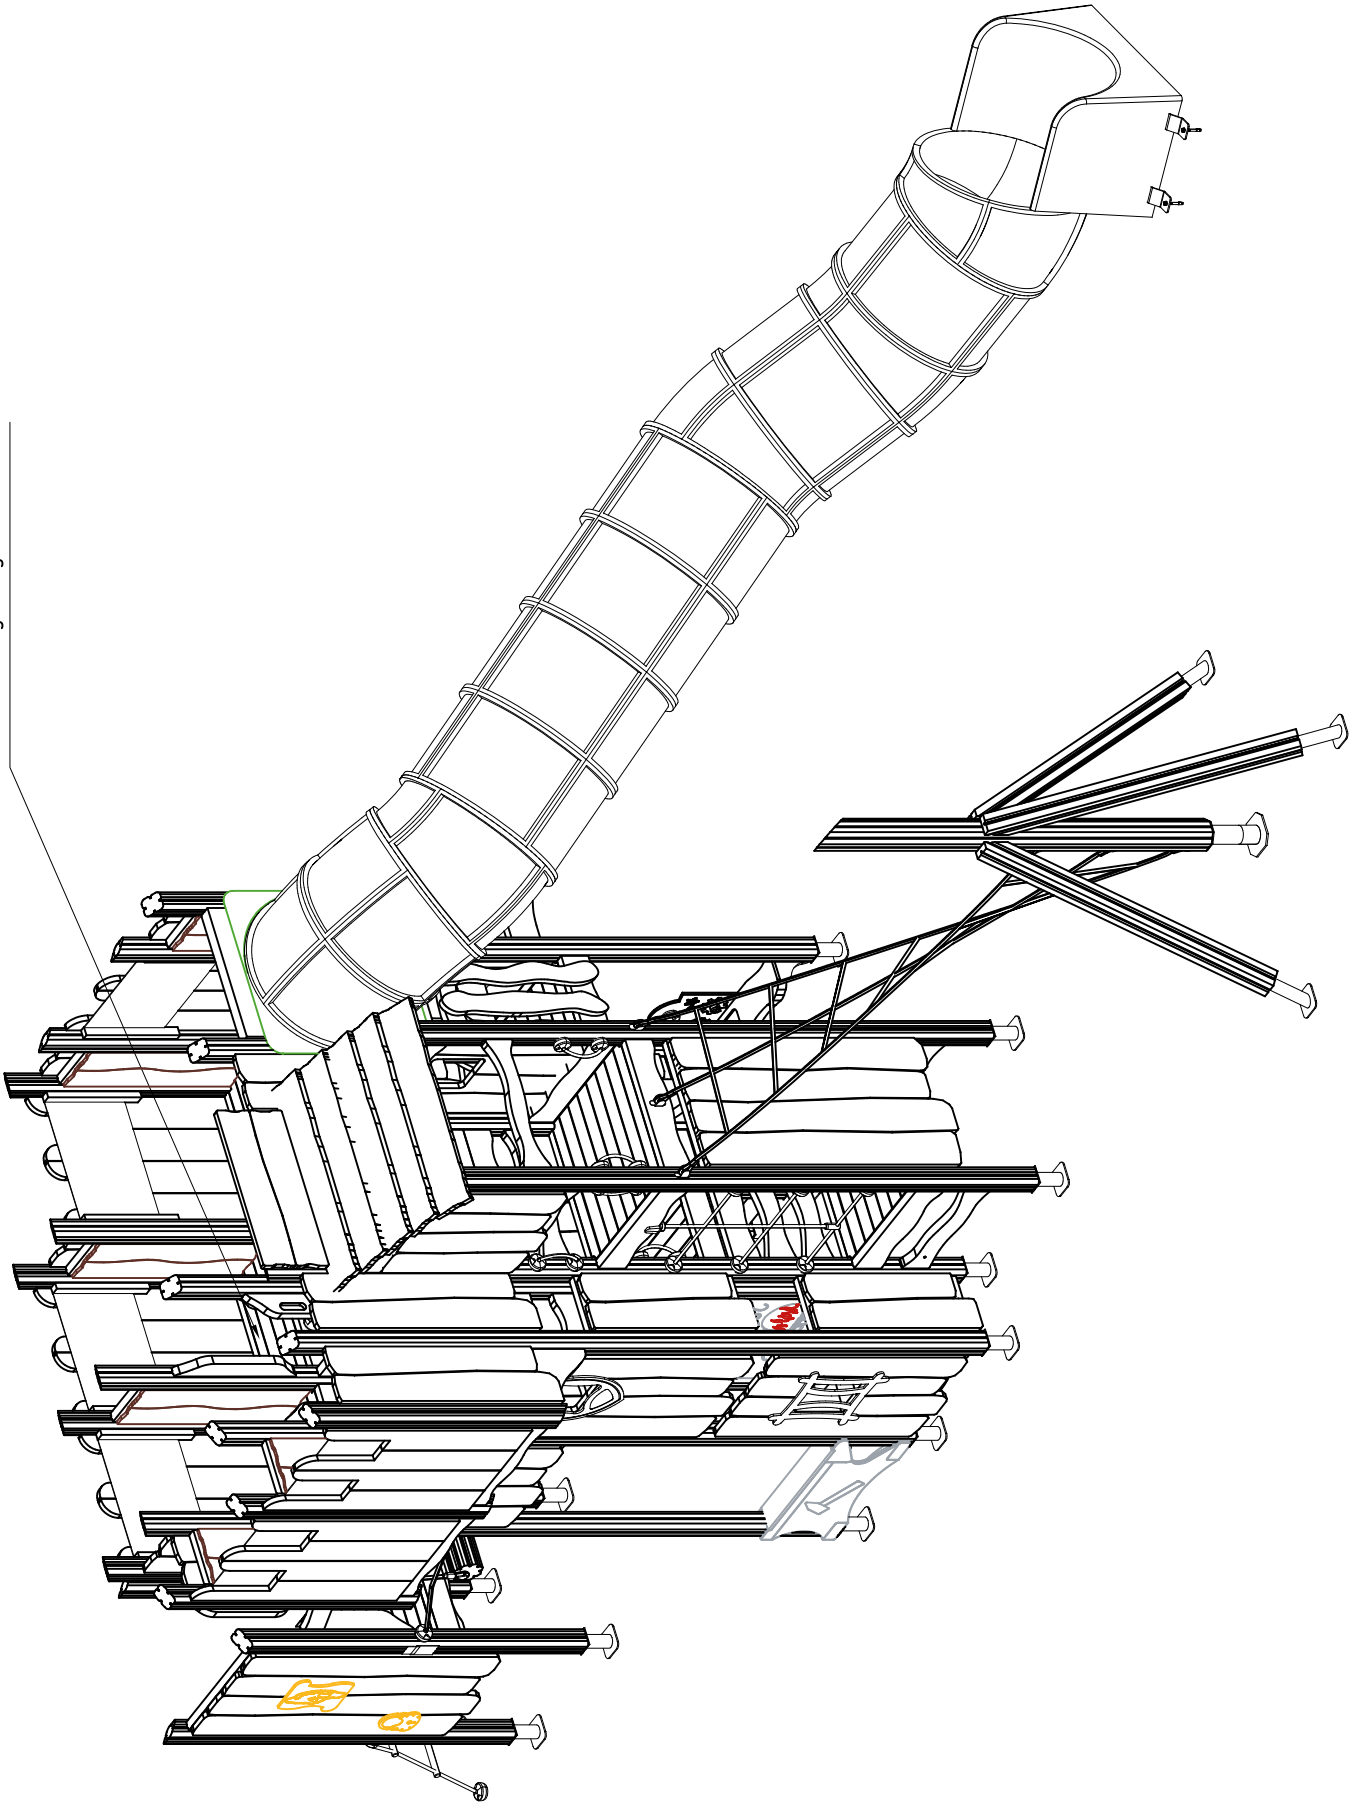

C

D

Max Falling Height 2720mm

①	903176	PCS	②	909850	PCS
		1			1
				M8x25	
③	980128	PCS	④	909256	PCS
		3			2
	Ø7x40			Ø16/8.4	
⑤	909633	PCS	⑥	980123	PCS
		1			1
	M8			Ø7x60	
		PCS			PCS
		PCS			PCS
		PCS			PCS
		PCS			PCS
		PCS			PCS