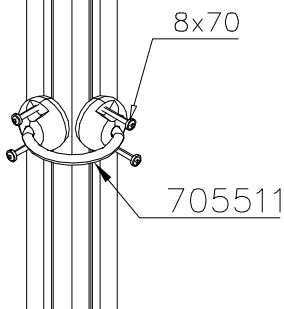

C

D

Max Falling Height 2720mm

①	903176	PCS	②	909850	PCS
		1			1
				M8x25	
③	980128	PCS	④	909256	PCS
		3			2
	Ø7x40			Ø16/8.4	
⑤	909633	PCS	⑥	980123	PCS
		1			1
	M8			Ø7x60	
		PCS			PCS
		PCS			PCS
		PCS			PCS
		PCS			PCS
		PCS			PCS

DET 1

DET 2

DET 3

① 705486	PCS	② 905051	PCS
	2		6
45x120x660		Ø24/8.4	
③ 909232	PCS	④ 905066	PCS
	6		6
8x120		S30H	
	PCS		PCS
	PCS		PCS
	PCS		PCS
	PCS		PCS

DET 1

① 705487	PCS	② 905051	PCS
	2		4
45x120x590		Ø24/8.4	
③ 905066	PCS	④ 909232	PCS
	4		4
S30H		8x120	
	PCS		PCS
	PCS		PCS

① 705510	PCS	② 900240	PCS
	1		4
		Ø8x70	
	PCS		PCS
	PCS		PCS
	PCS		PCS
	PCS		PCS
	PCS		PCS
	PCS		PCS
	PCS		PCS

DET 1

DET 2

① 980123	PCS	② 909256	PCS
	40		40
Ø7x60		Ø16/8.4	
	PCS		PCS
		○ 707590	PCS
			
		755x755	
	PCS		PCS
	PCS		PCS