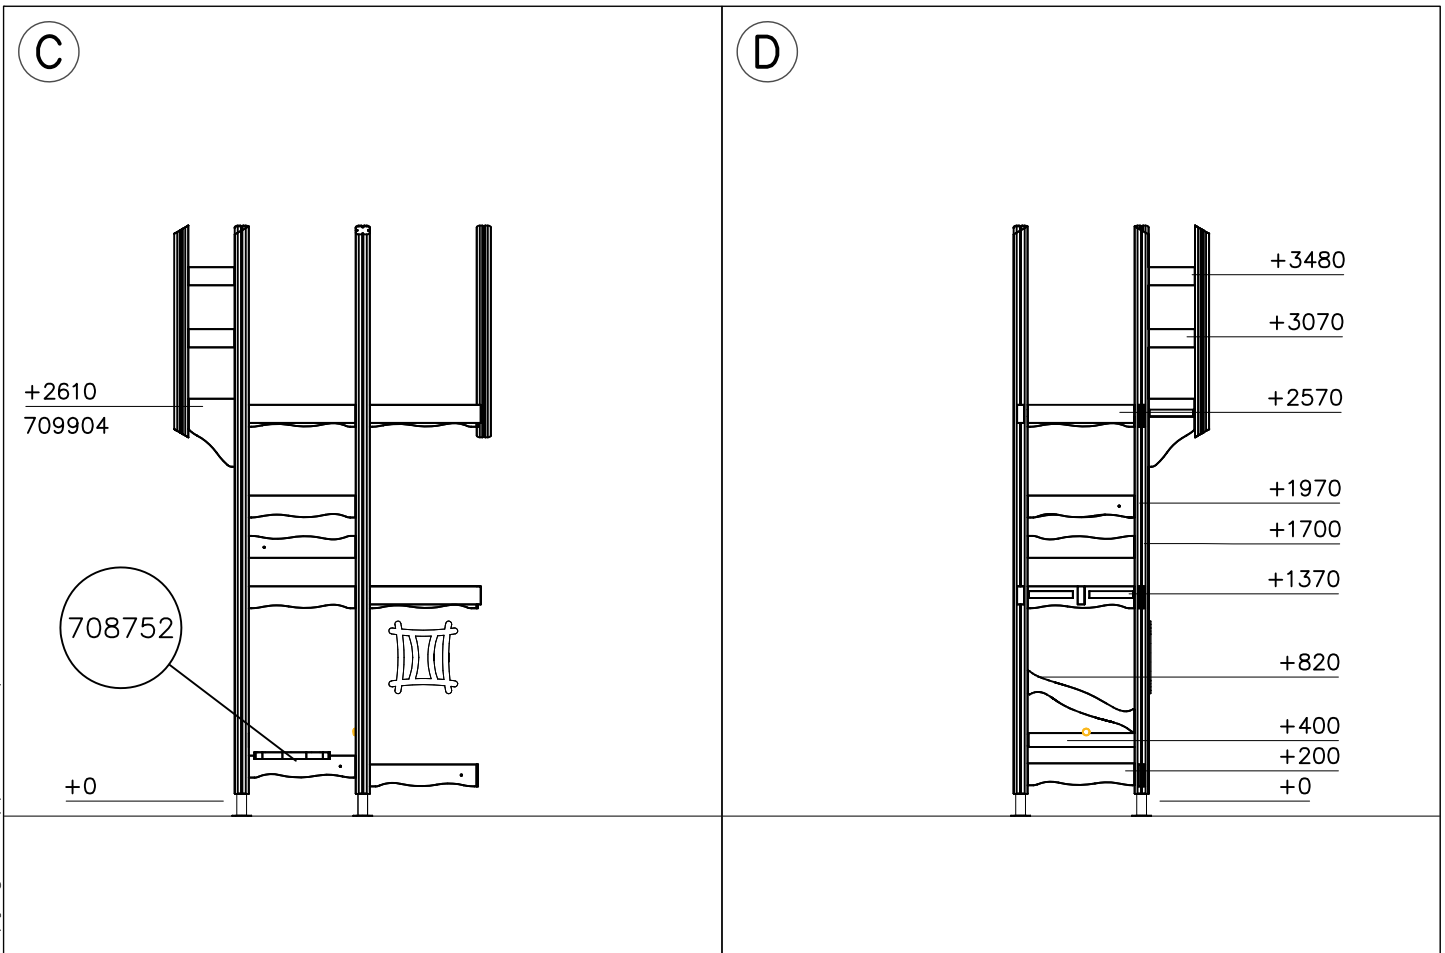

DATE: 23.2.2021

1:50