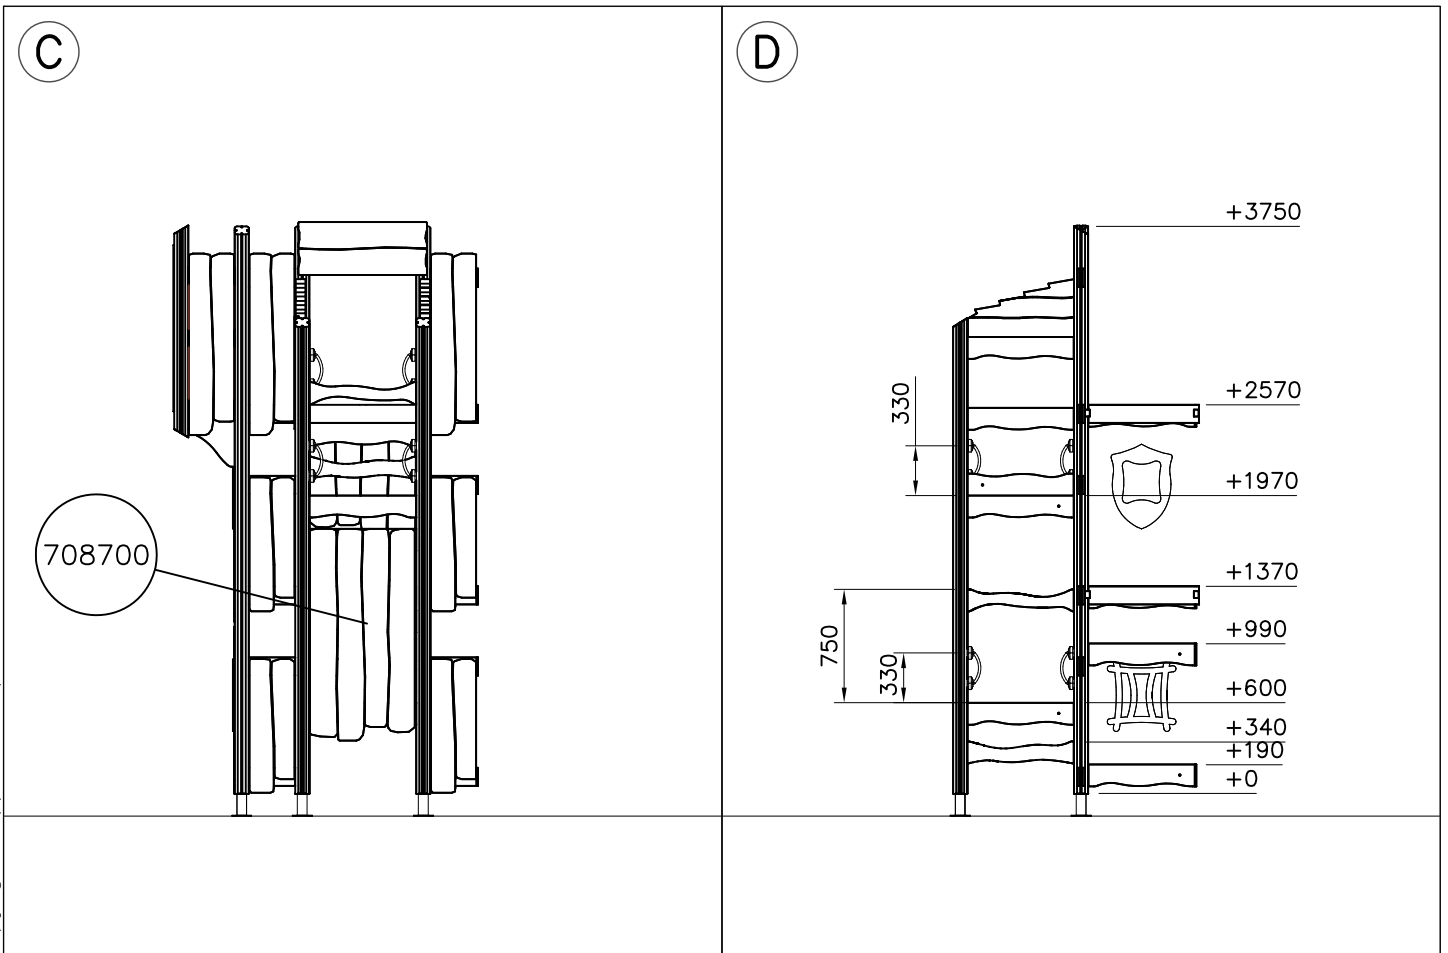

DATE: 23.2.2021