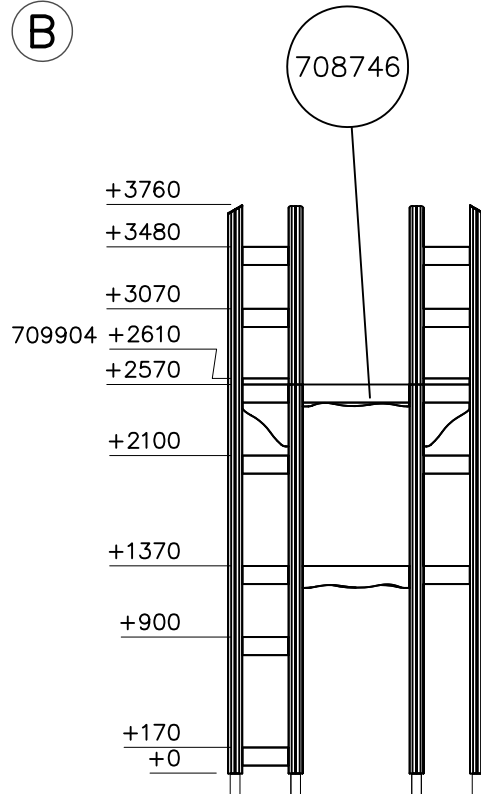

- EN/AS Impact Area 79.3 m²
- Falling Space 77.6 m²
- Max Falling Height 0000 mm

Grid size = 1000 mm

- EN/AS Impact Area 79.3 m²
- - - Falling Space 77.6 m²
Max Falling Height 2720 mm

<p>DET 1</p>  <p>NOTE: Walls contain floor boom 705211. HUOM: Seinät sisältävät lattia puomin 705211.</p>	<p>DET 2</p>  <p>Ø8x90 (903093)</p>	<p>DET 3</p>  <p>Ø8x70 900240</p>	<p>DET 4</p>  <p>200 60</p>
<p>DET 5</p>  <p>710122 709120 710121 710121</p>	<p>DET 6</p>  <p>Ø8x70</p>	<p>DET 7</p>  <p>Ø8x90 (903093)</p>	<p>DET 8</p>  <p>Ø5x40</p>
<p>DET 9</p>  <p>Ø7x60</p>	<p>DET 10</p>  <p>Ø7x40</p>	<p>DET 11</p>  <p>Ø5x35</p>	<p>DET 12</p>  <p>Ø5x60</p>
<p>DET 13</p>  <p>Line up edges ~100</p>	<p>DET 14</p>  <p>Ø5x60</p>	<p>DET 15</p>  <p>Ø8x90</p>	<p>DET 16</p>  <p>Ø8x90 903093</p>
<p>DET 17</p>  <p>Ø7x40 (980128) Ø7x60 (980123)</p>			

<p>DET 20</p>  <p>909561</p> <p>Ø7x60 980123</p> <p>910566</p>	<p>DET 21</p>  <p>Ø16/8.4 980151</p> <p>M8x45 901899</p> <p>M8 909633</p>		

DATE: 23.2.2021

1:50

DATE: 23.2.2021

1:50

A

B

C

C

D

Max Falling Height 2720mm

①	903176	PCS	②	909850	PCS
		1			1
				M8x25	
③	980128	PCS	④	909256	PCS
		3			2
	Ø7x40			Ø16/8.4	
⑤	909633	PCS	⑥	980123	PCS
		1			1
	M8			Ø7x60	
		PCS			PCS
		PCS			PCS
		PCS			PCS
		PCS			PCS
		PCS			PCS