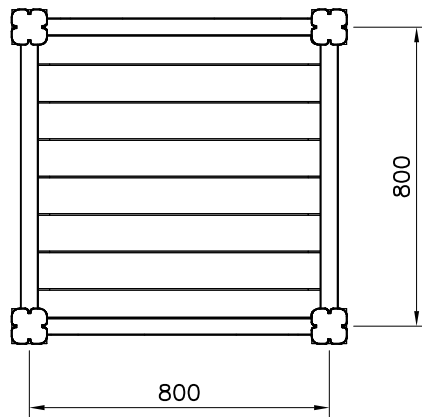

C

D

Max Falling Height 2720mm

①	903176	PCS	②	909850	PCS
		1			1
				M8x25	
③	980128	PCS	④	909256	PCS
		3			2
	Ø7x40			Ø16/8.4	
⑤	909633	PCS	⑥	980123	PCS
		1			1
	M8			Ø7x60	
		PCS			PCS
		PCS			PCS
		PCS			PCS
		PCS			PCS
		PCS			PCS

WALL OPTIONS		WALL COLOR OPTIONS	
<p>709351*</p>  <p>10x351x423</p>	<p>709372*</p>  <p>10x351x423</p>	<p>–701 BLUE</p> <p>–702 YELLOW</p> <p>–703 LIME</p> <p>–704 DARK GREY</p> <p>–705 GREY</p> <p>–706 RED</p> <p>–707 GREEN</p> <p>–708 FUCHSIA</p>	
<p>DET 1</p> 		<p>DET 2</p> 	
<p>DET 3</p> 		<p>*Note:</p> <p>Wall 709351 compatible only with table 709406</p> <p>Wall 709372 compatible only with table 709374</p>	

① 705210	PCS	② 903093	PCS
	1		8
		Ø8x90	
	PCS		PCS
	PCS		PCS
	PCS		PCS
	PCS		PCS

DET 1

① 706443	PCS	② 705257	PCS
	2		1
32x45x702		32x750x750	
③ 900240	PCS	④ 980101	PCS
	6		8
Ø8x70		Ø4.5x70	
	PCS		PCS
	PCS		PCS