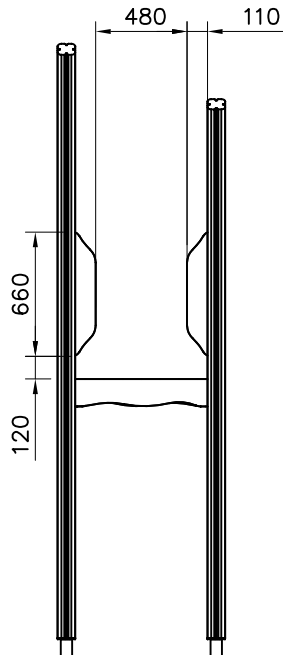

- EN/AS Impact Area 79.3 m²
- Falling Space 77.6 m²
- Max Falling Height 0000 mm

Grid size = 1000 mm

- EN/AS Impact Area 79.3 m²
- - - Falling Space 77.6 m²
Max Falling Height 2720 mm

<p>DET 1</p>  <p>NOTE: Walls contain floor boom 705211. HUOM: Seinät sisältävät lattia puomin 705211.</p>	<p>DET 2</p>  <p>Ø8x90 (903093)</p>	<p>DET 3</p>  <p>Ø8x70 900240</p>	<p>DET 4</p>  <p>200 60</p>
<p>DET 5</p>  <p>710122 709120 710121 710121</p>	<p>DET 6</p>  <p>Ø8x70</p>	<p>DET 7</p>  <p>Ø8x90 (903093)</p>	<p>DET 8</p>  <p>Ø5x40</p>
<p>DET 9</p>  <p>Ø7x60</p>	<p>DET 10</p>  <p>Ø7x40</p>	<p>DET 11</p>  <p>Ø5x35</p>	<p>DET 12</p>  <p>Ø5x60</p>
<p>DET 13</p>  <p>Line up edges ~100</p>	<p>DET 14</p>  <p>Ø5x60</p>	<p>DET 15</p>  <p>Ø8x90</p>	<p>DET 16</p>  <p>Ø8x90 903093</p>
<p>DET 17</p>  <p>Ø7x40 (980128) Ø7x60 (980123)</p>			

C

D

Max Falling Height 2720mm

①	903176	PCS	②	909850	PCS
		1			1
				M8x25	
③	980128	PCS	④	909256	PCS
		3			2
	Ø7x40			Ø16/8.4	
⑤	909633	PCS	⑥	980123	PCS
		1			1
	M8			Ø7x60	
		PCS			PCS
		PCS			PCS
		PCS			PCS
		PCS			PCS
		PCS			PCS

DET 1

DET 2

DET 3

① 705486	PCS	② 905051	PCS
	2		6
45x120x660		Ø24/8.4	
③ 909232	PCS	④ 905066	PCS
	6		6
8x120		S30H	
	PCS		PCS
	PCS		PCS
	PCS		PCS
	PCS		PCS

DET 1

① 705487	PCS	② 905051	PCS
	2		4
45x120x590		Ø24/8.4	
③ 905066	PCS	④ 909232	PCS
	4		4
S30H		8x120	
	PCS		PCS
	PCS		PCS

<p>DET 1</p>  <p>8x120 (909232)</p> <p>905112</p> <p>Ø16/8.4 (980151)</p> <p>905083</p>	<p>DET 2</p>  <p>Ø20/10.5 909638</p> <p>M10 909637</p> <p>Ø11/15x26 910317</p> <p>M10 905104</p>	<p>DET 3 Ø8x90 903093</p> 
<p>DET 4</p>  <p>Ø7x40 (980128)</p> <p>Ø7x60 (980123)</p>		