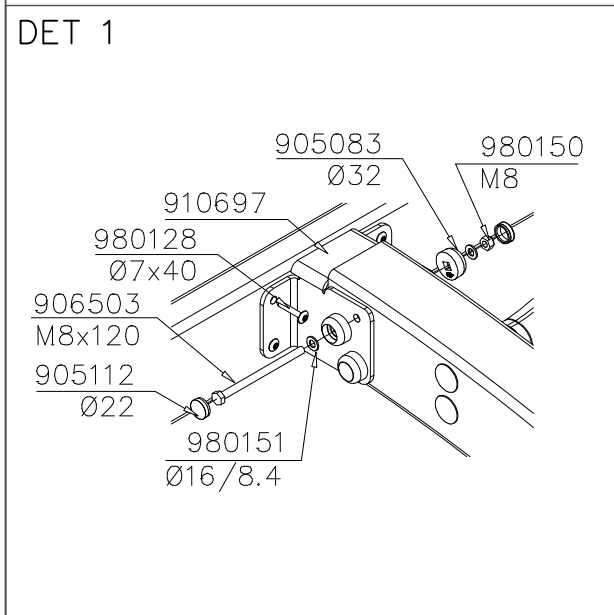

① 900240	PCS 4	② 905083	PCS 8
Ø8x70		Ø32	
③ 905112	PCS 8	④ 906503	PCS 4
Ø22		M8x120	
⑤ 910186	PCS 2	⑥ 910697	PCS 1
100x119		100x117x188	
⑦ 980128	PCS 4	⑧ 980150	PCS 4
Ø7x40		M8	
⑨ 980151	PCS 16	⑨ 912267	PCS 1
Ø16/8.4		3x54x86	
		⑪ 980135	PCS 2
		Ø5x50