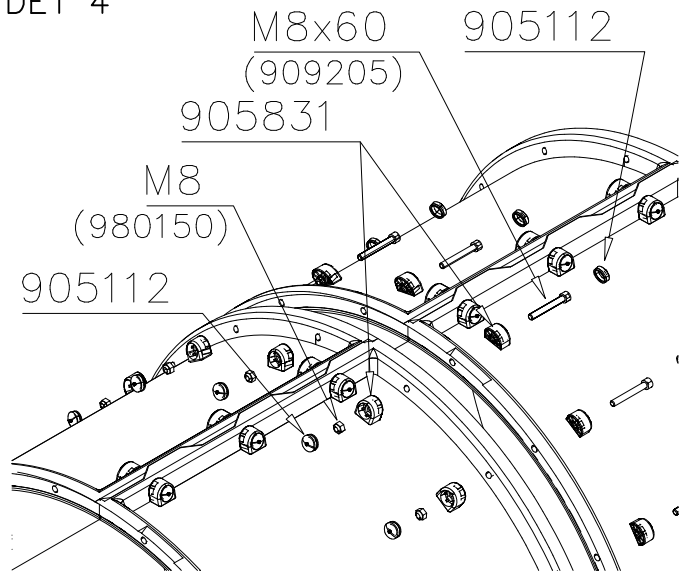

<p>DET 20</p>  <p>909561</p> <p>Ø7x60 980123</p> <p>910566</p>	<p>DET 21</p>  <p>Ø16/8.4 980151</p> <p>M8x45 901899</p> <p>M8 909633</p>		

DATE: 23.2.2021

1:50

DATE: 23.2.2021

1:50

A

B

C

C

D

Max Falling Height 2720mm

①	903176	PCS	②	909850	PCS
		1			1
				M8x25	
③	980128	PCS	④	909256	PCS
		3			2
	Ø7x40			Ø16/8.4	
⑤	909633	PCS	⑥	980123	PCS
		1			1
	M8			Ø7x60	
		PCS			PCS
		PCS			PCS
		PCS			PCS
		PCS			PCS
		PCS			PCS

<p>DET 1</p>  <p>8x120 (909232)</p> <p>905112</p> <p>Ø16/8.4 (980151)</p> <p>905083</p>	<p>DET 2</p>  <p>Ø20/10.5 909638</p> <p>M10 909637</p> <p>Ø11/15x26 910317</p> <p>M10 905104</p>	<p>DET 3 Ø8x90 903093</p> 
<p>DET 4</p>  <p>Ø7x40 (980128)</p> <p>Ø7x60 (980123)</p>		

DET 1

DET 2

DET 3

DET 4

DET 5

DET 6