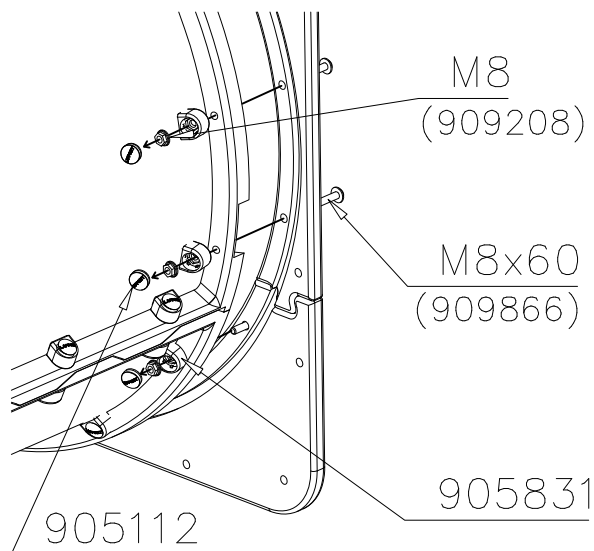

<p>DET 20</p>  <p>909561</p> <p>Ø7x60 980123</p> <p>910566</p>	<p>DET 21</p>  <p>Ø16/8.4 980151</p> <p>M8x45 901899</p> <p>M8 909633</p>		

DATE: 23.2.2021

1:50

DATE: 23.2.2021

1:50

A

B

C

C

D

Max Falling Height 2720mm

①	903176	PCS	②	909850	PCS
		1			1
				M8x25	
③	980128	PCS	④	909256	PCS
		3			2
	Ø7x40			Ø16/8.4	
⑤	909633	PCS	⑥	980123	PCS
		1			1
	M8			Ø7x60	
		PCS			PCS
		PCS			PCS
		PCS			PCS
		PCS			PCS
		PCS			PCS

<p>DET 1</p>  <p>8x120 (909232)</p> <p>905112</p> <p>Ø16/8.4 (980151)</p> <p>905083</p>	<p>DET 2</p>  <p>Ø20/10.5 909638</p> <p>M10 909637</p> <p>Ø11/15x26 910317</p> <p>M10 905104</p>	<p>DET 3 Ø8x90 903093</p> 
<p>DET 4</p>  <p>Ø7x40 (980128)</p> <p>Ø7x60 (980123)</p>		

DET 1

DET 2

DET 3

DET 4

DET 5

DET 6