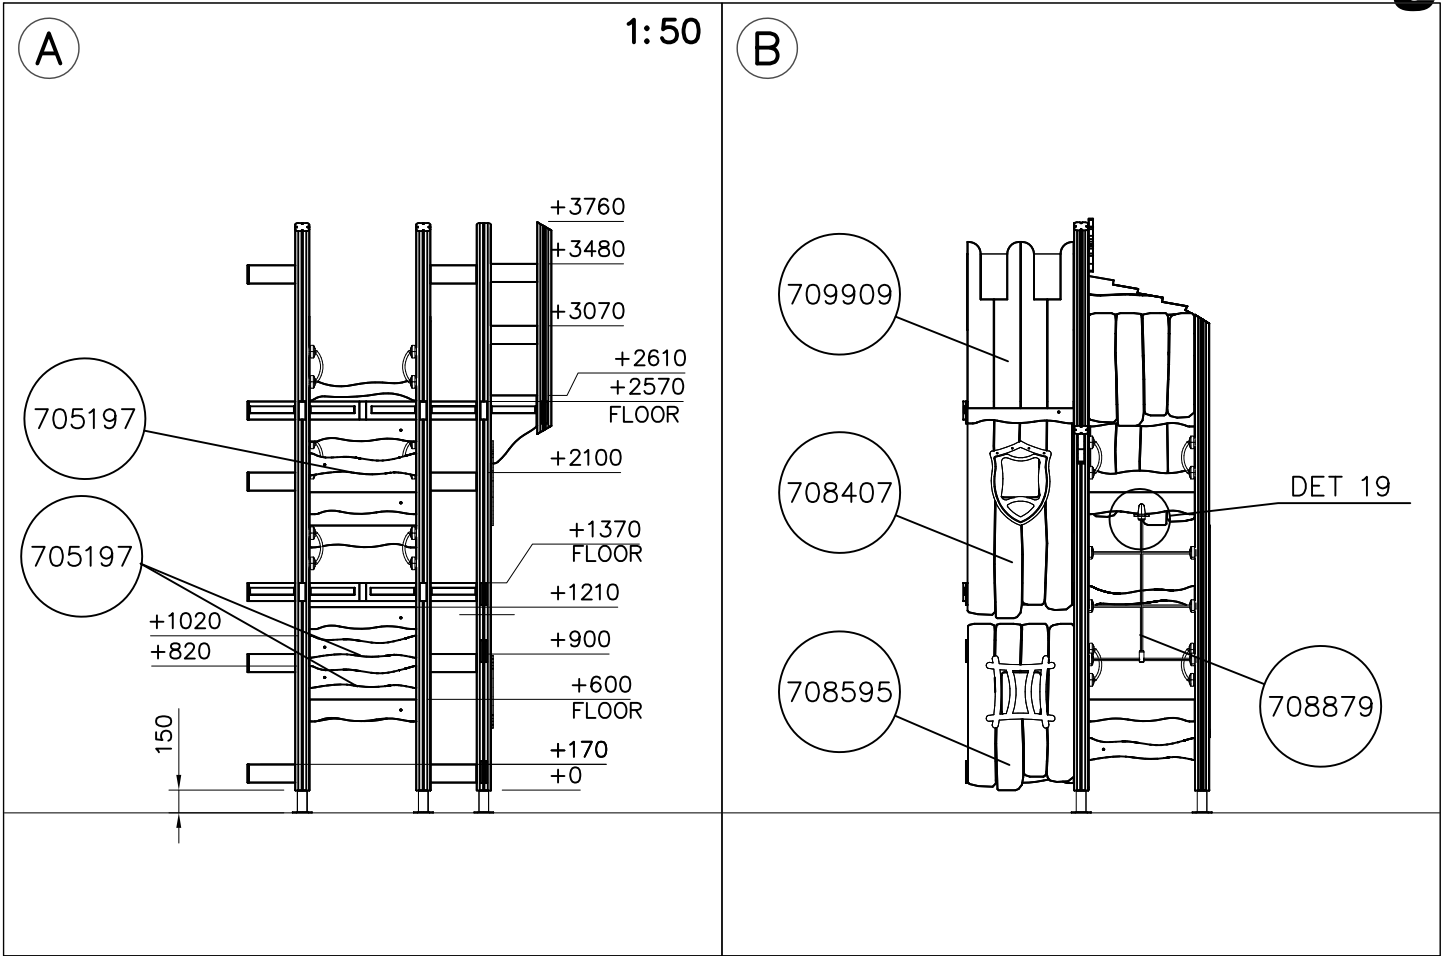

DATE: 23.2.2021