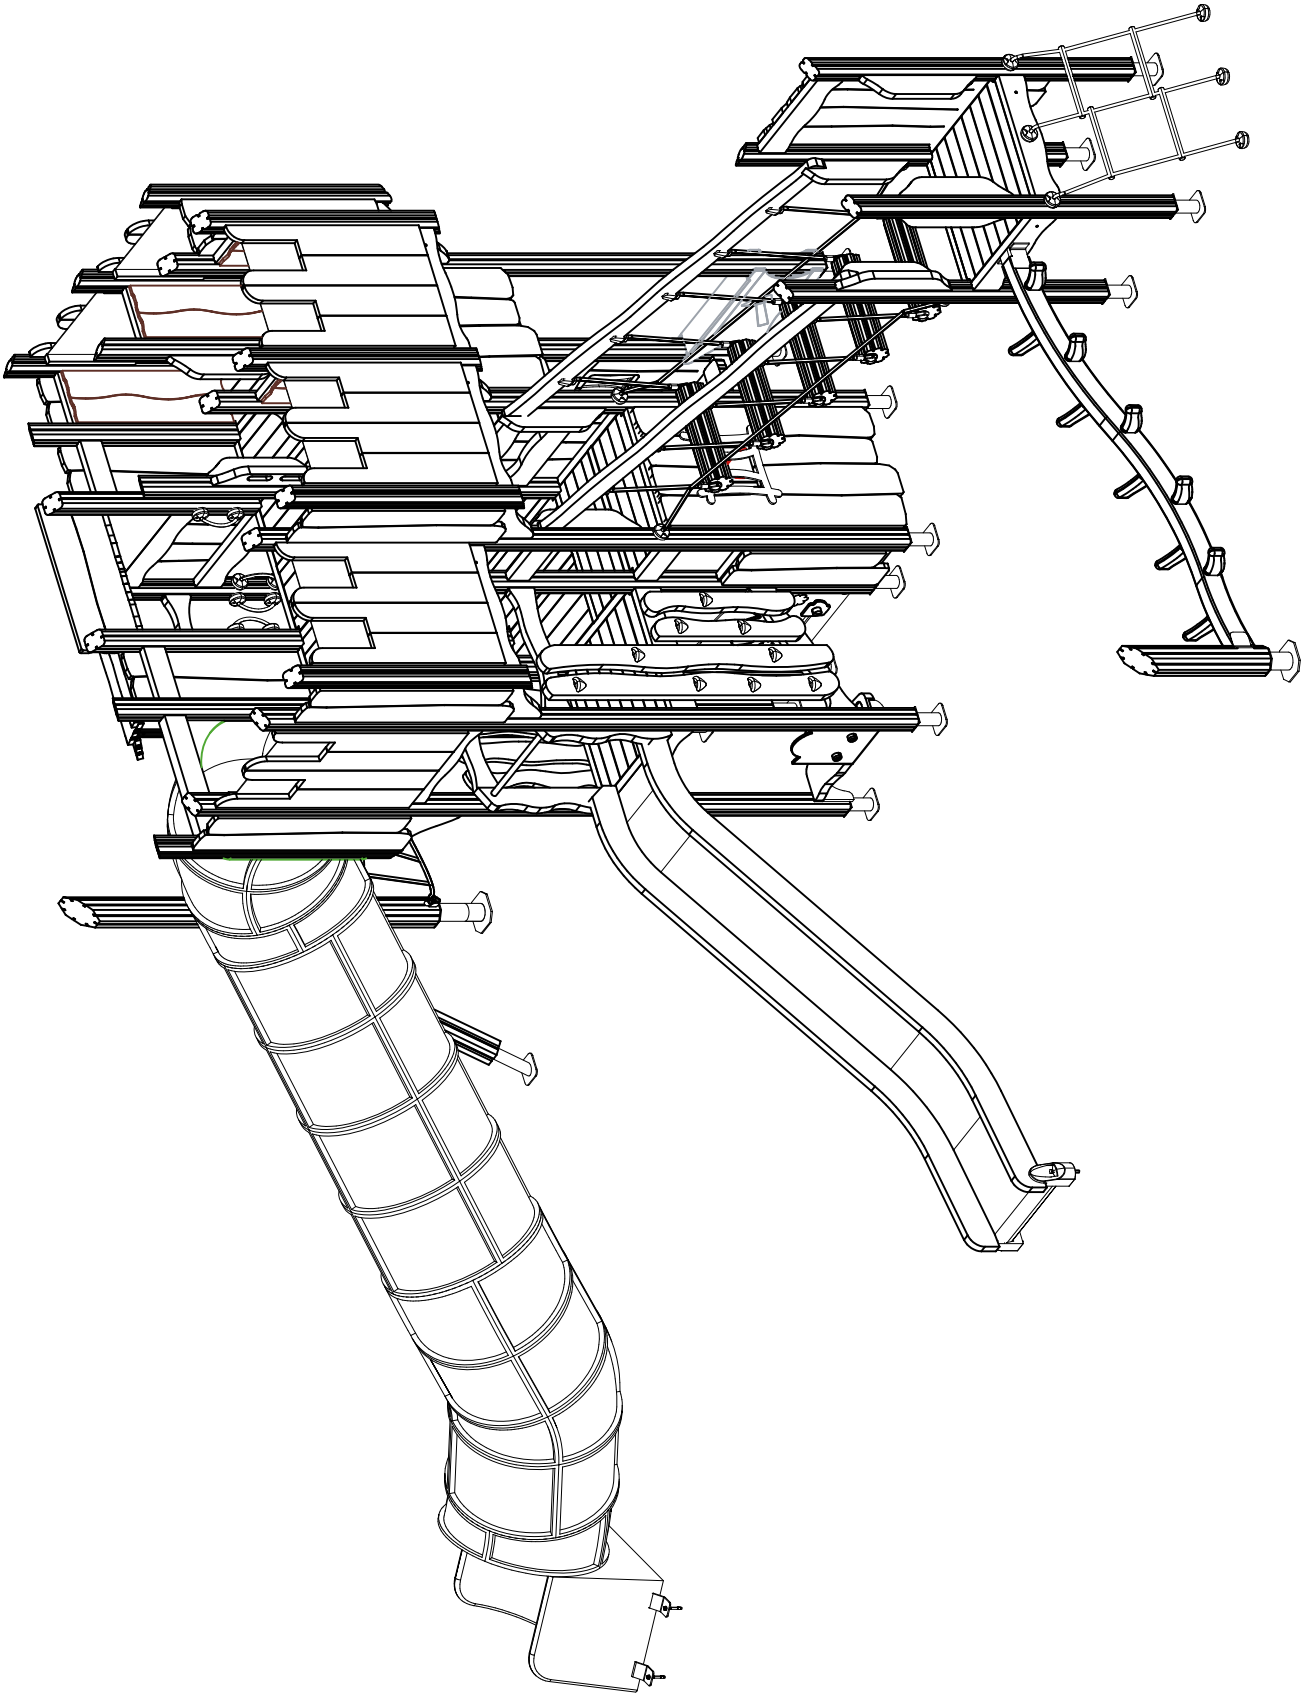

C

D

Max Falling Height 2720mm

①	903176	PCS	②	909850	PCS
		1			1
				M8x25	
③	980128	PCS	④	909256	PCS
		3			2
	Ø7x40			Ø16/8.4	
⑤	909633	PCS	⑥	980123	PCS
		1			1
	M8			Ø7x60	
		PCS			PCS
		PCS			PCS
		PCS			PCS
		PCS			PCS
		PCS			PCS