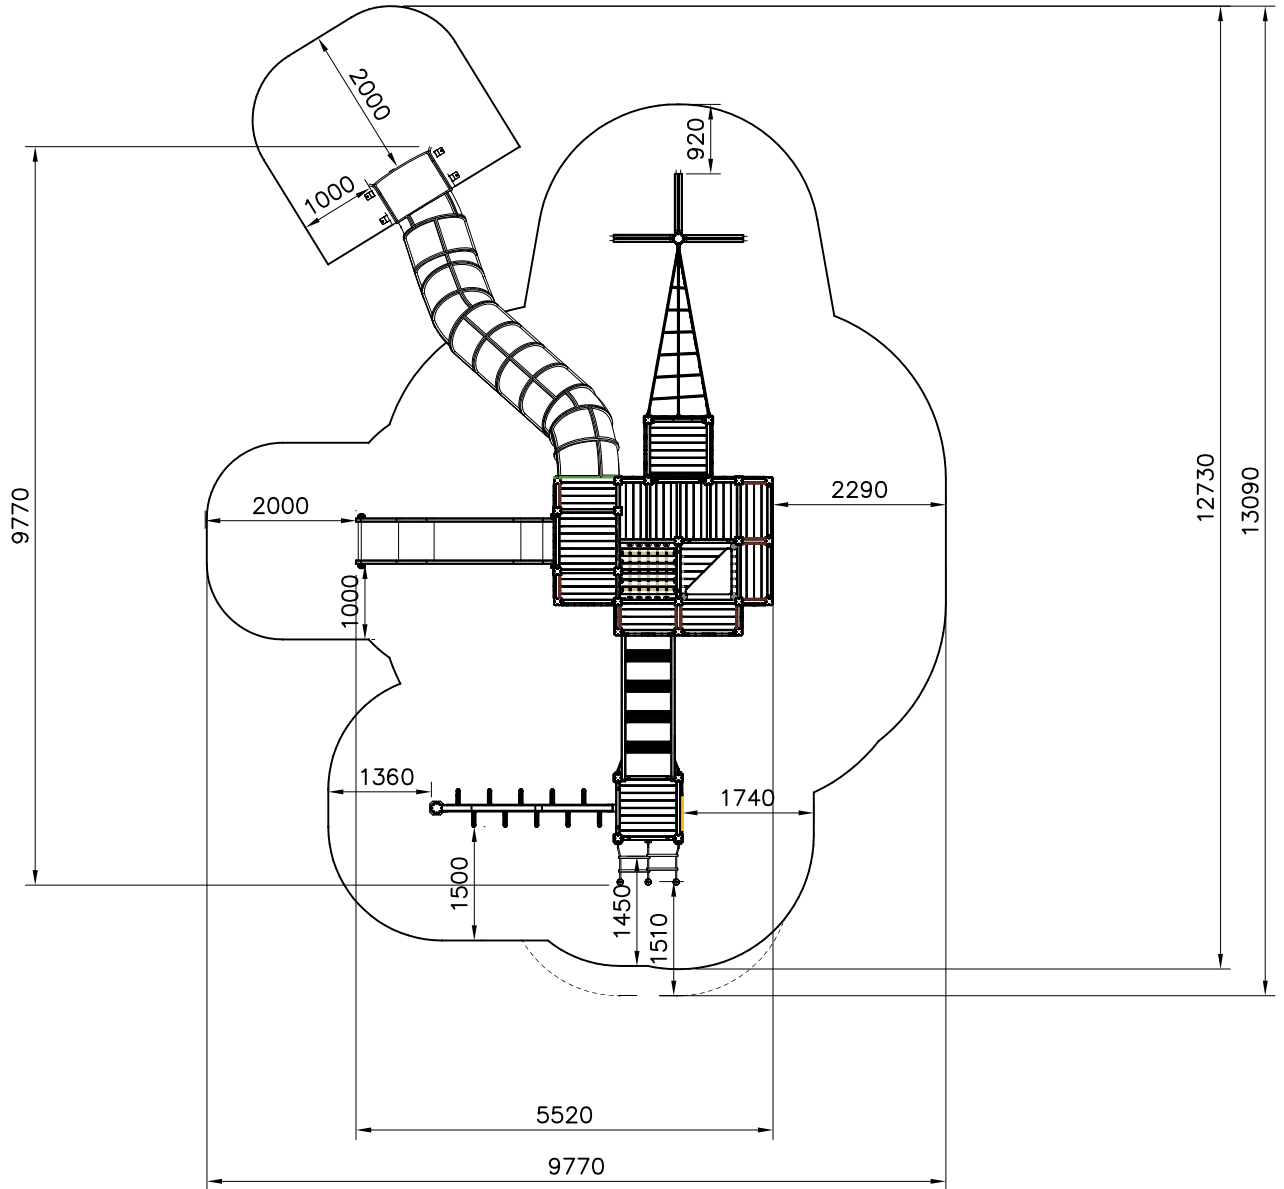

- EN/AS Impact Area 79.3 m²
- Falling Space 77.6 m²
- Max Falling Height 0000 mm

Grid size = 1000 mm

- EN/AS Impact Area 79.3 m²
- - - Falling Space 77.6 m²
Max Falling Height 2720 mm

<p>DET 1</p>  <p>NOTE: Walls contain floor boom 705211. HUOM: Seinät sisältävät lattia puomin 705211.</p>	<p>DET 2</p>  <p>Ø8x90 (903093)</p>	<p>DET 3</p>  <p>Ø8x70 900240</p>	<p>DET 4</p>  <p>200 60</p>
<p>DET 5</p>  <p>710122 709120 710121 710121</p>	<p>DET 6</p>  <p>Ø8x70</p>	<p>DET 7</p>  <p>Ø8x90 (903093)</p>	<p>DET 8</p>  <p>Ø5x40</p>
<p>DET 9</p>  <p>Ø7x60</p>	<p>DET 10</p>  <p>Ø7x40</p>	<p>DET 11</p>  <p>Ø5x35</p>	<p>DET 12</p>  <p>Ø5x60</p>
<p>DET 13</p>  <p>Line up edges ~100</p>	<p>DET 14</p>  <p>Ø5x60</p>	<p>DET 15</p>  <p>Ø8x90</p>	<p>DET 16</p>  <p>Ø8x90 903093</p>
<p>DET 17</p>  <p>Ø7x40 (980128) Ø7x60 (980123)</p>			

<p>DET 20</p>  <p>909561</p> <p>Ø7x60 980123</p> <p>910566</p>	<p>DET 21</p>  <p>Ø16/8.4 980151</p> <p>M8x45 901899</p> <p>M8 909633</p>		

DATE: 23.2.2021

1:50

DATE: 23.2.2021

1:50

A

B

C