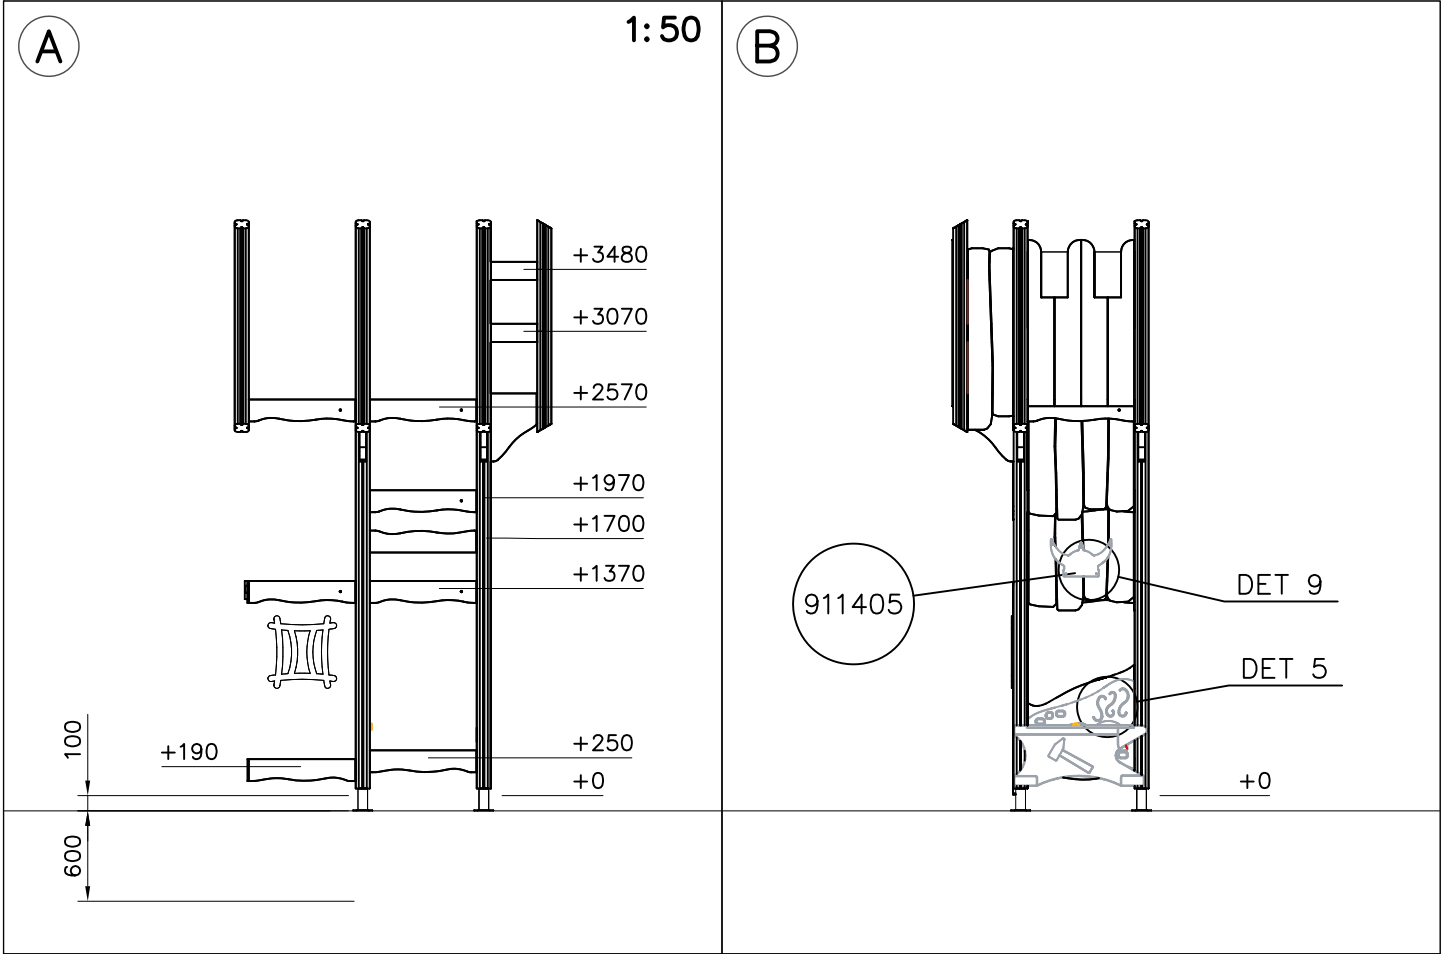

DATE: 23.2.2021

1:50