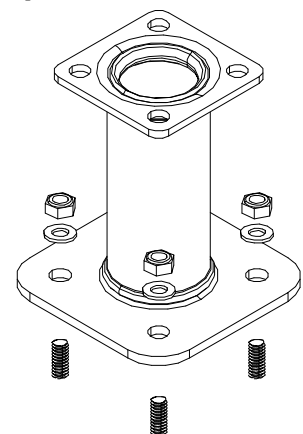

LAPPSET® SURF.FOUNDATION

FOOT

DATE: 8.4.2024

1(1)

① 905104	PCS	② 909628	PCS
	8		4
M10		M10x100	
	PCS		PCS
	PCS		PCS
	PCS		PCS
	PCS	③ 929622	PCS
			1
		180x180x150	

DET 1, 2, 3

① 909531	PCS	① 909513	PCS
	1		1
		60°	
① 909514	PCS	① 902056	PCS
	1		1
		75°	57°
① 902062	PCS		PCS
	1		
		70°	
	PCS		PCS
	PCS		PCS
② 909628	PCS		PCS
	4		
M10x100			

DET 1

DET 2

DET 3

① 705222	PCS	② 708458	PCS
	2		2
45x113x2480		2340x700	
③ 708680	PCS	④ 905104	PCS
	5		10
140x140x550		M10	
⑤ 903093	PCS	⑥ 910317	PCS
	8		10
Ø8x90		Ø11/15x26	
⑦ 980123	PCS	⑧ 980128	PCS
	20		10
Ø7x60		Ø7x40	
⑨ 980151	PCS	⑩ 909232	PCS
	4		4
Ø16/8.4		Ø8x120	
⑪ 905112	PCS	⑫ 905083	PCS
	4		4
Ø22		Ø32	
	PCS		PCS
	PCS		PCS