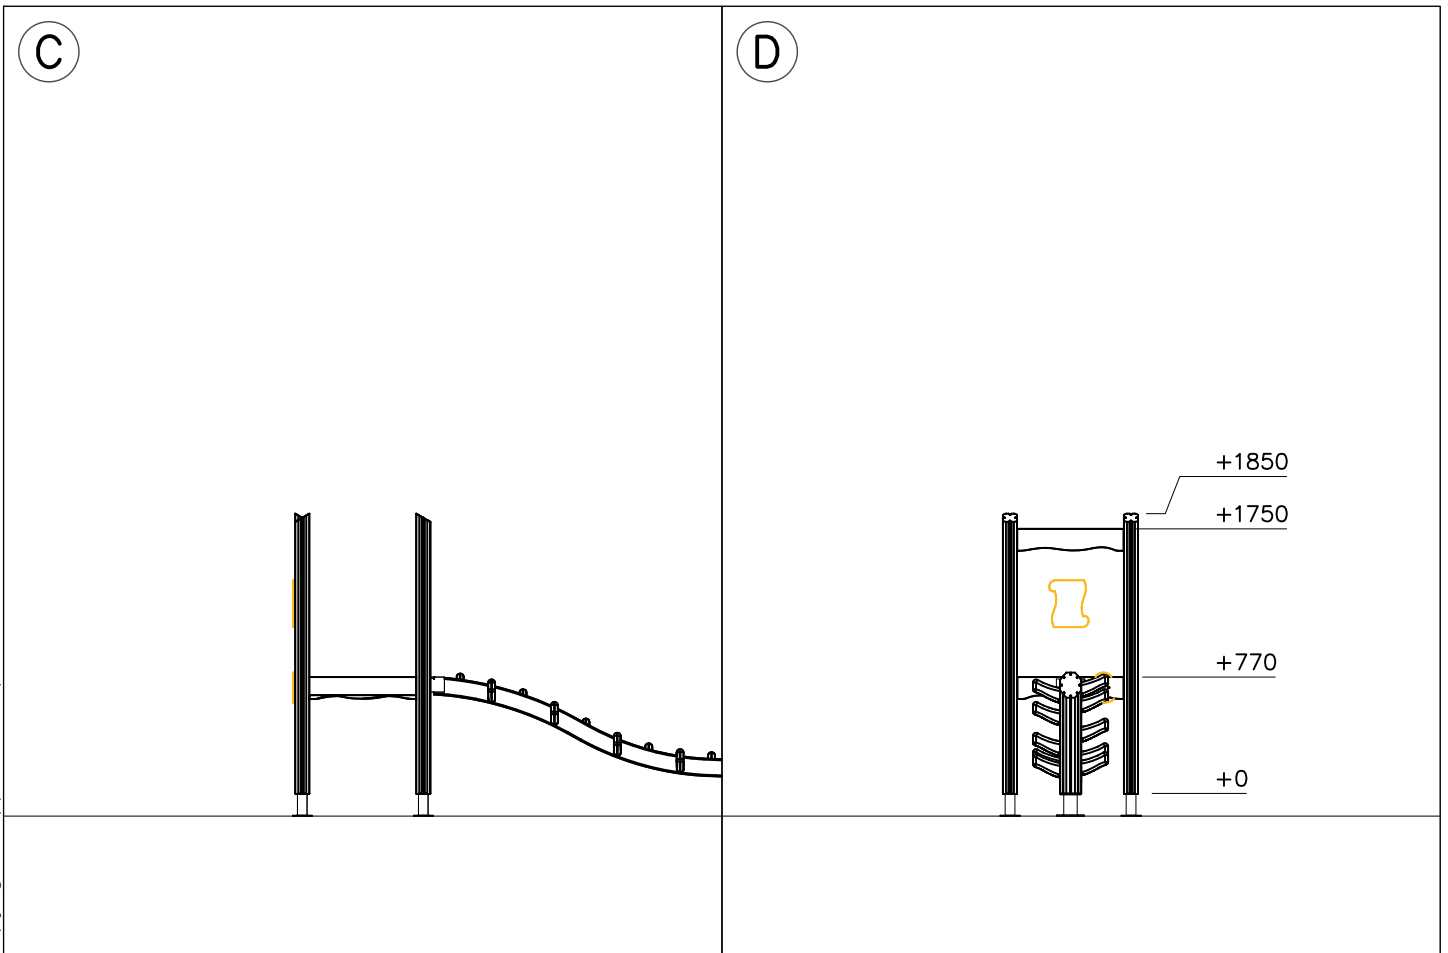

DATE: 23.2.2021

1:50