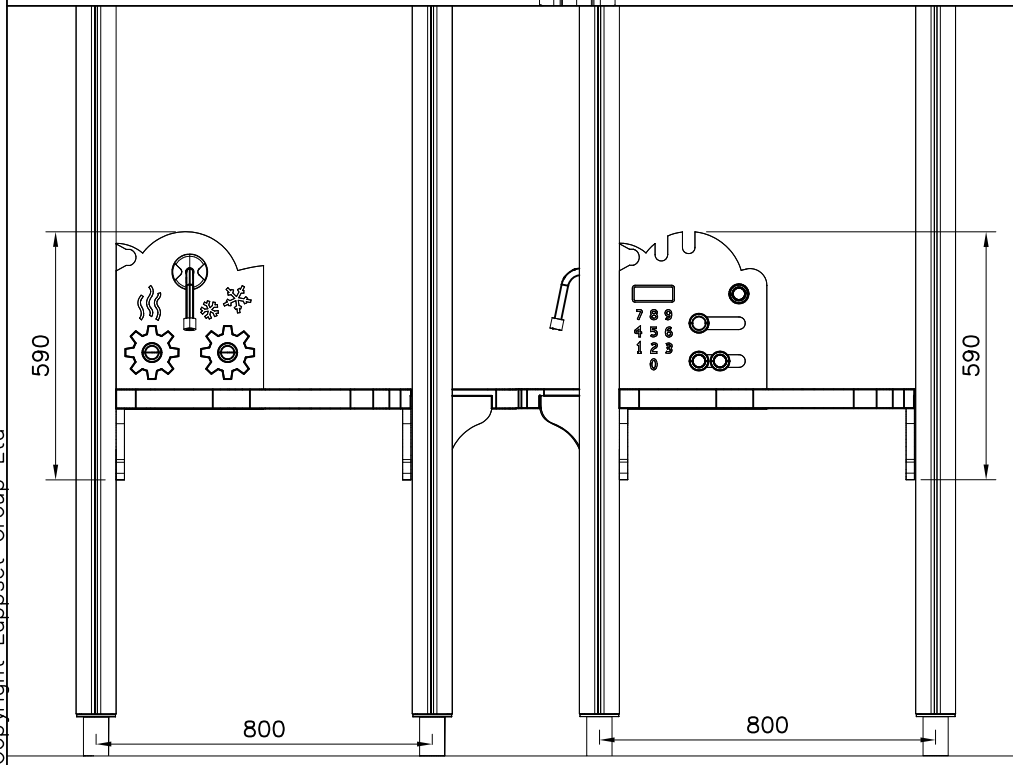

C

D

Max Falling Height 2720mm

①	903176	PCS	②	909850	PCS
		1			1
				M8x25	
③	980128	PCS	④	909256	PCS
		3			2
	Ø7x40			Ø16/8.4	
⑤	909633	PCS	⑥	980123	PCS
		1			1
	M8			Ø7x60	
		PCS			PCS
		PCS			PCS
		PCS			PCS
		PCS			PCS
		PCS			PCS