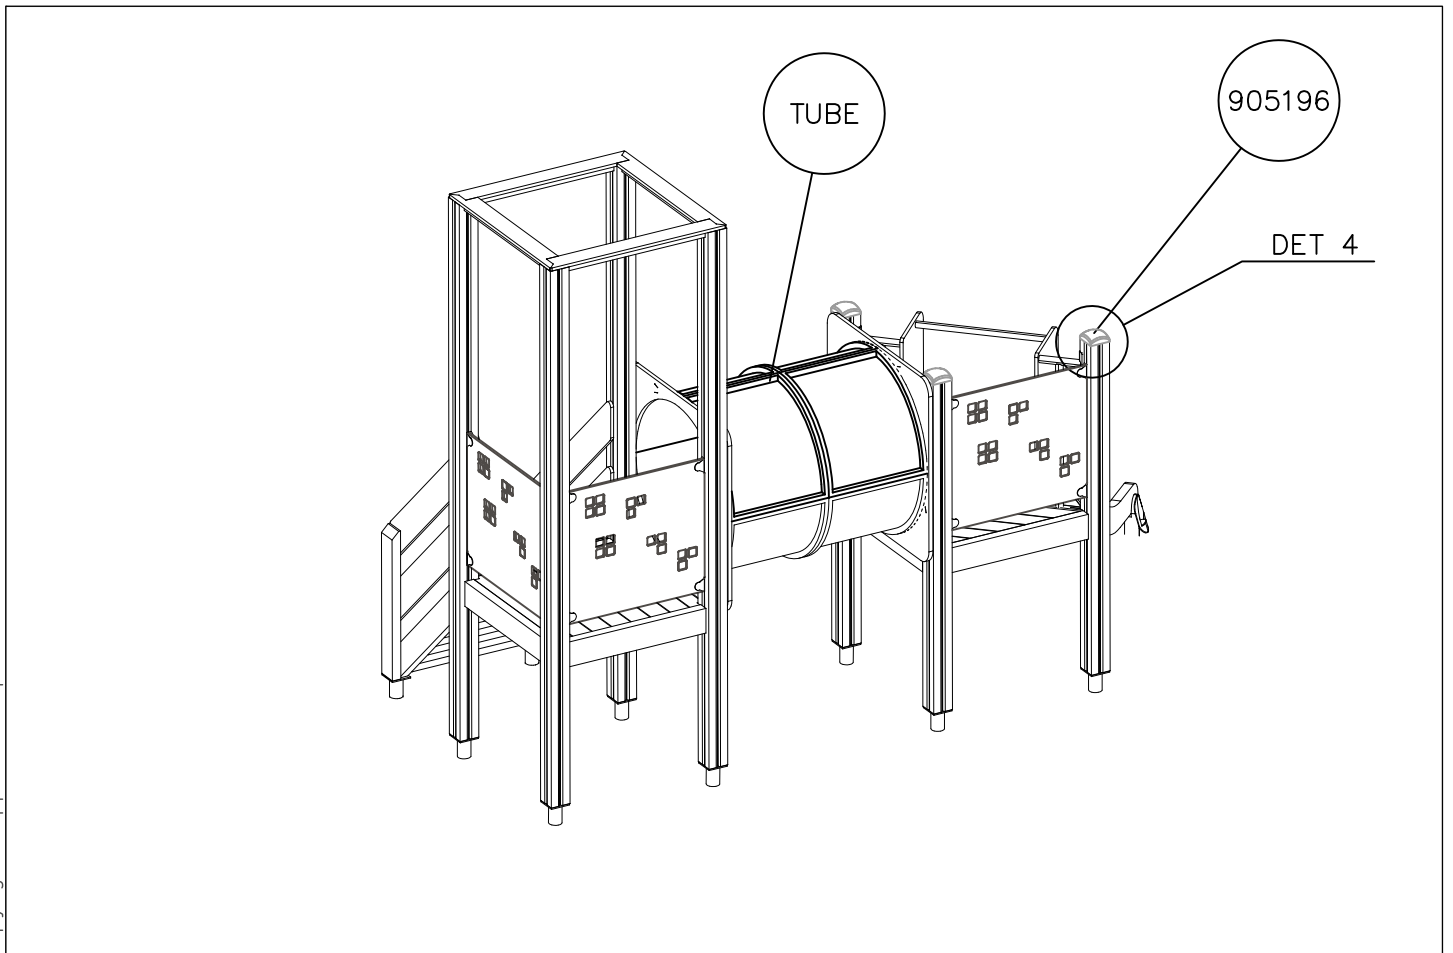

—— EN/AS Impact Area 25.1 m²
- - - Falling Space 27.1 m²
Max Falling Height 1000 mm

1:30

1:30

DET 1

DET 2

DET 3

DET 4

DATE: 24.2.2021