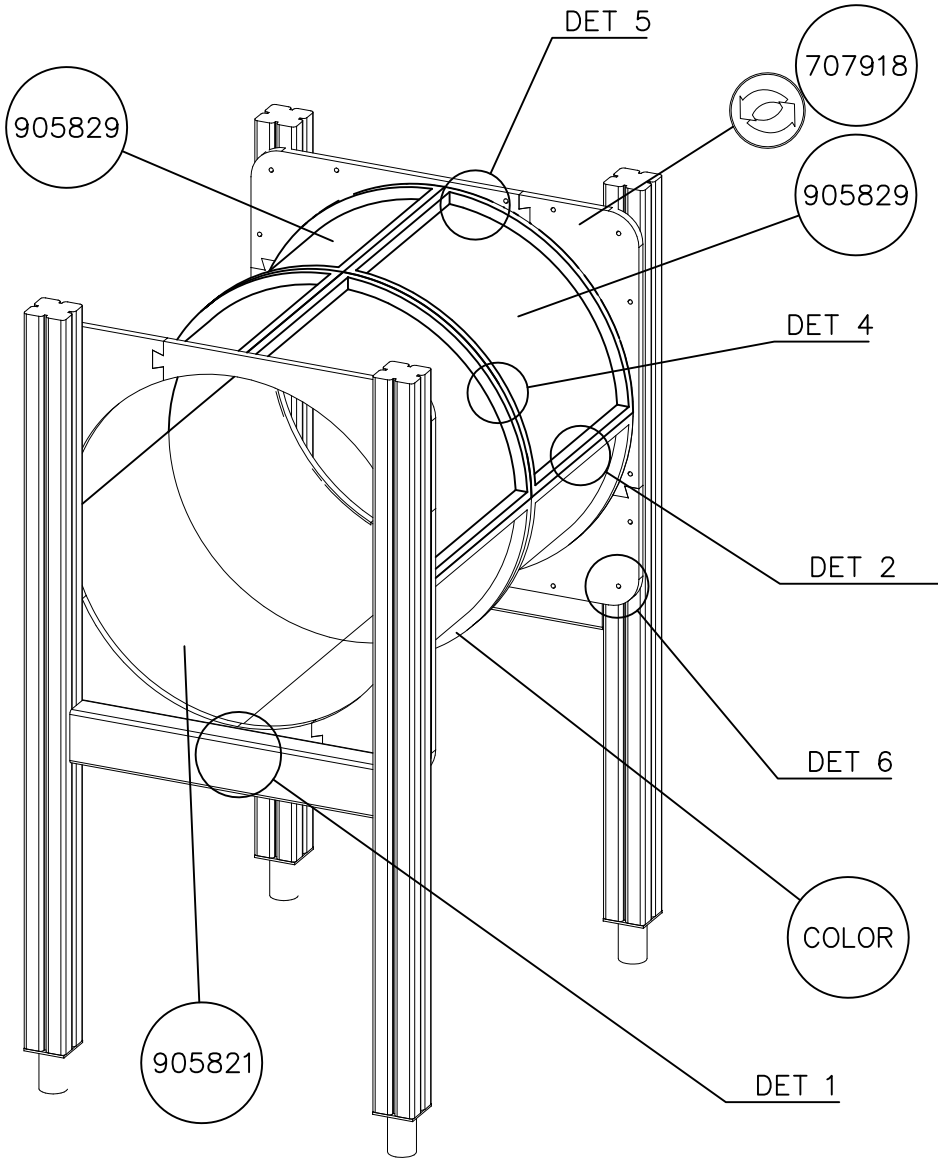

DET 3

BOOM OPTIONS		
706510	706510-602	DARK BROWN
	706510-603	LIGHT BROWN
	706510-604	LIGHT GRAY
		
45x120x1030		

DET 1

DET 2 M8x60
 (909866)

DET 3

DETAILS IN TUBE INSTALLATION GENERAL PAGE

① 905112	PCS 112	② 900240	PCS 26
Ø22		Ø8x70	
③ 903533	PCS 12	④ 905831	PCS 112
SRL12		Ø32x19	
⑤ 909205	PCS 40	⑥ 909208	PCS 32
M8x60		M8	
⑦ 909866	PCS 32	⑧ 980150	PCS 40
M8x60		M8	
○ 707918	PCS 8	○ 905829	PCS 4
20x275x640		Transparent	
		○ COLOR	PCS 4