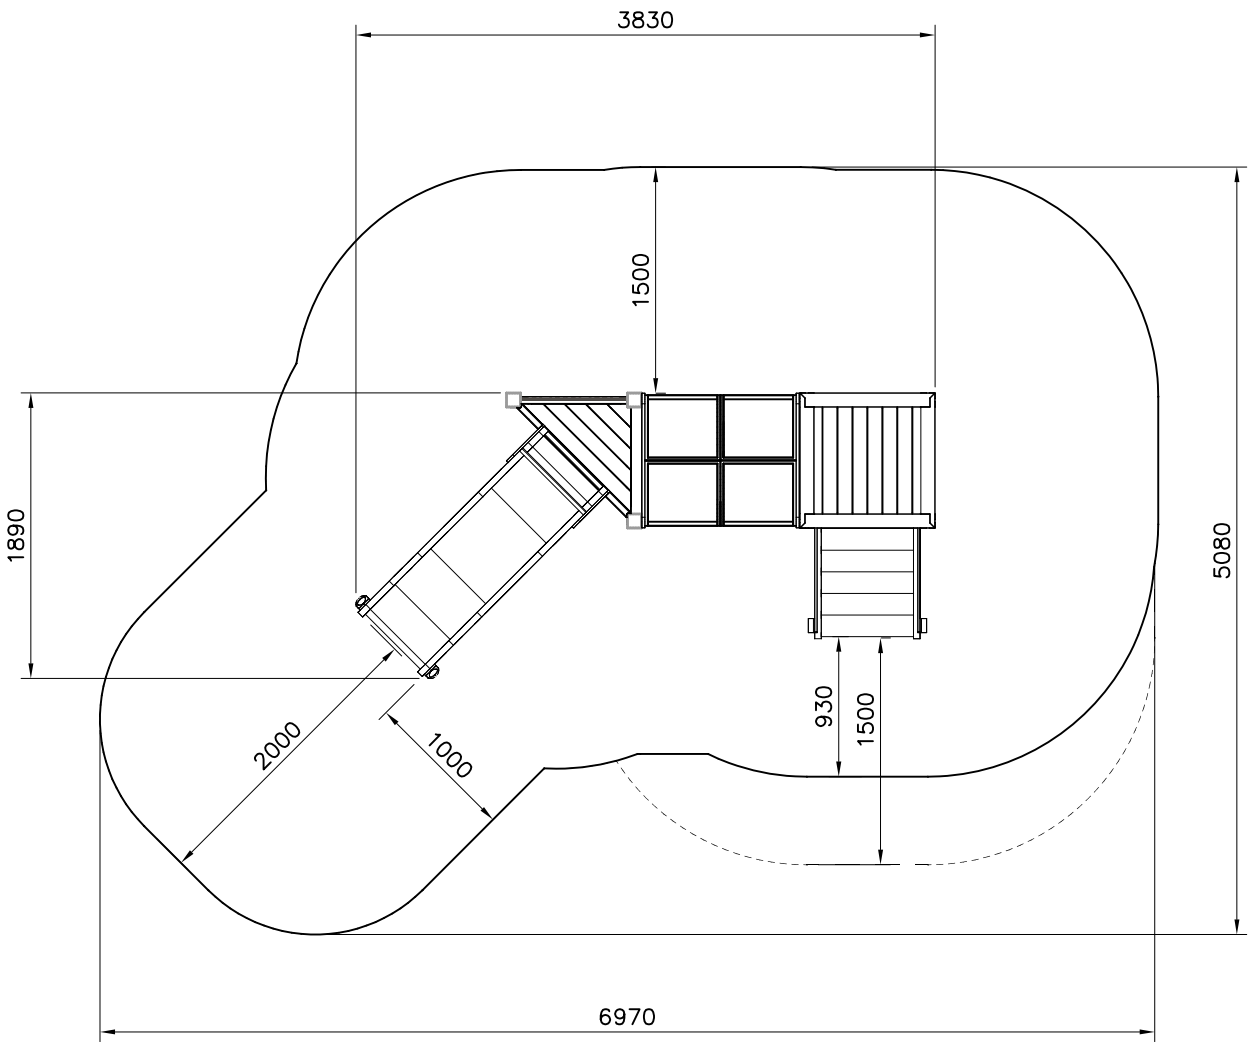

—— EN/AS Impact Area 25.1 m²
- - - Falling Space 27.1 m²
Max Falling Height 1000 mm

1:30

1:30

DET 1

DET 2

DET 3

DET 4

DATE: 24.2.2021