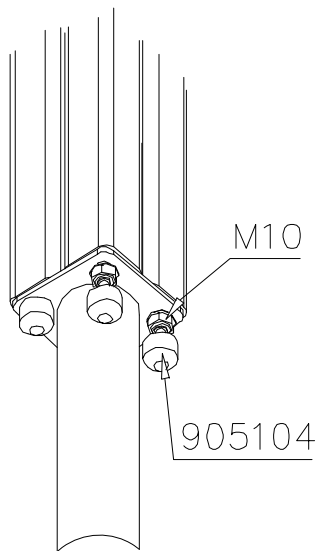

—— EN/AS Impact Area 25.1 m²
- - - Falling Space 27.1 m²
Max Falling Height 1000 mm

1:30

1:30

DET 1

DET 2

DET 3

DET 4

DATE: 24.2.2021