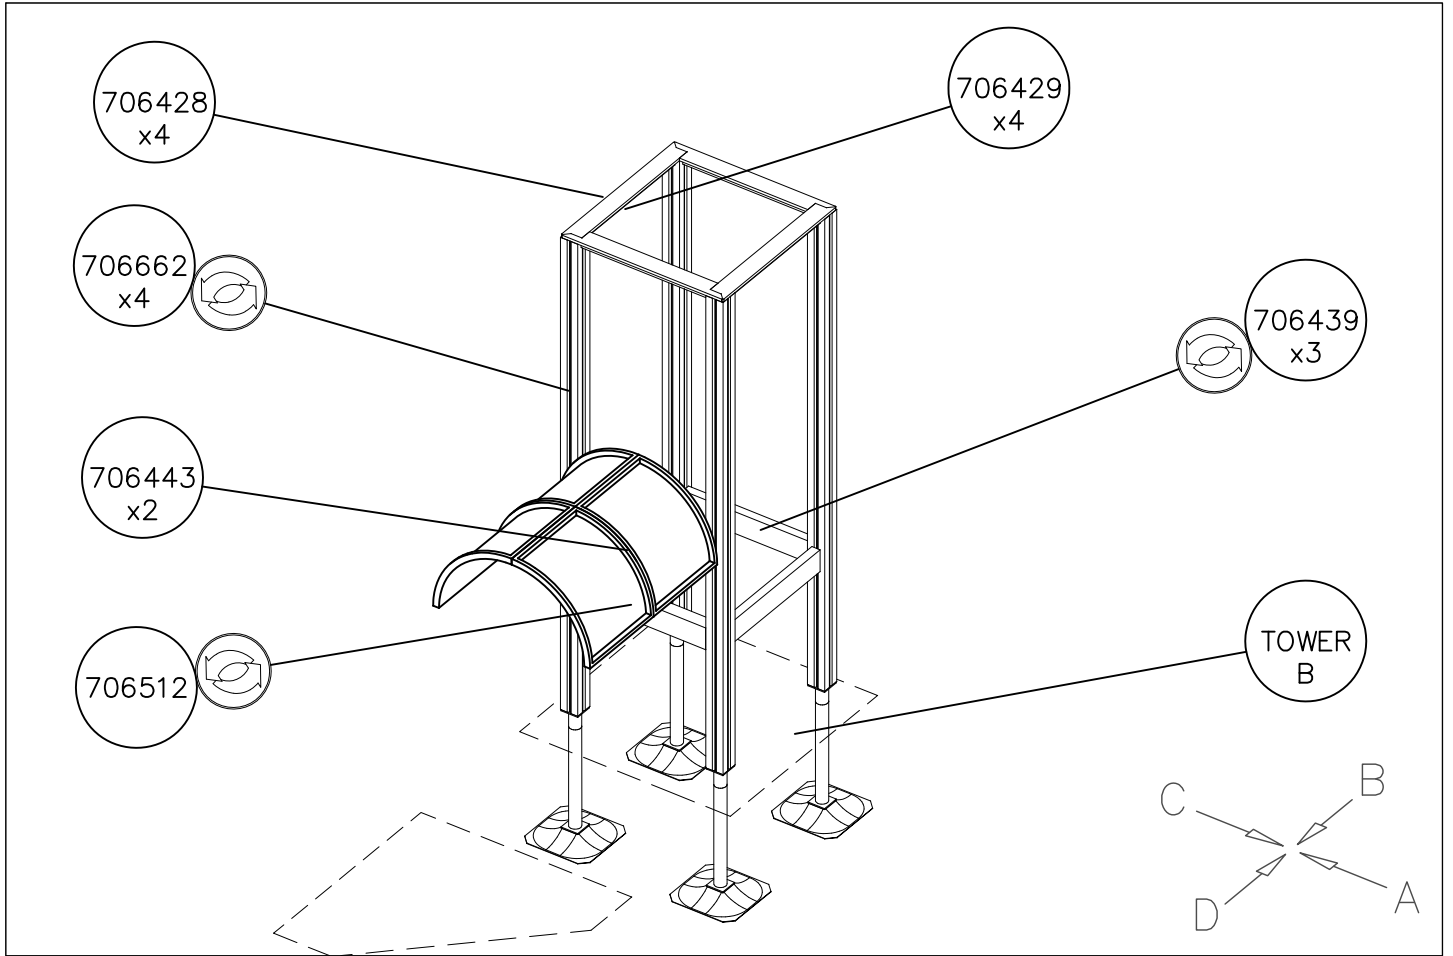

—— EN/AS Impact Area 25.1 m²
- - - Falling Space 27.1 m²
Max Falling Height 1000 mm

1:30

1:30

DET 1

DET 2

DET 3

DET 4

DATE: 24.2.2021