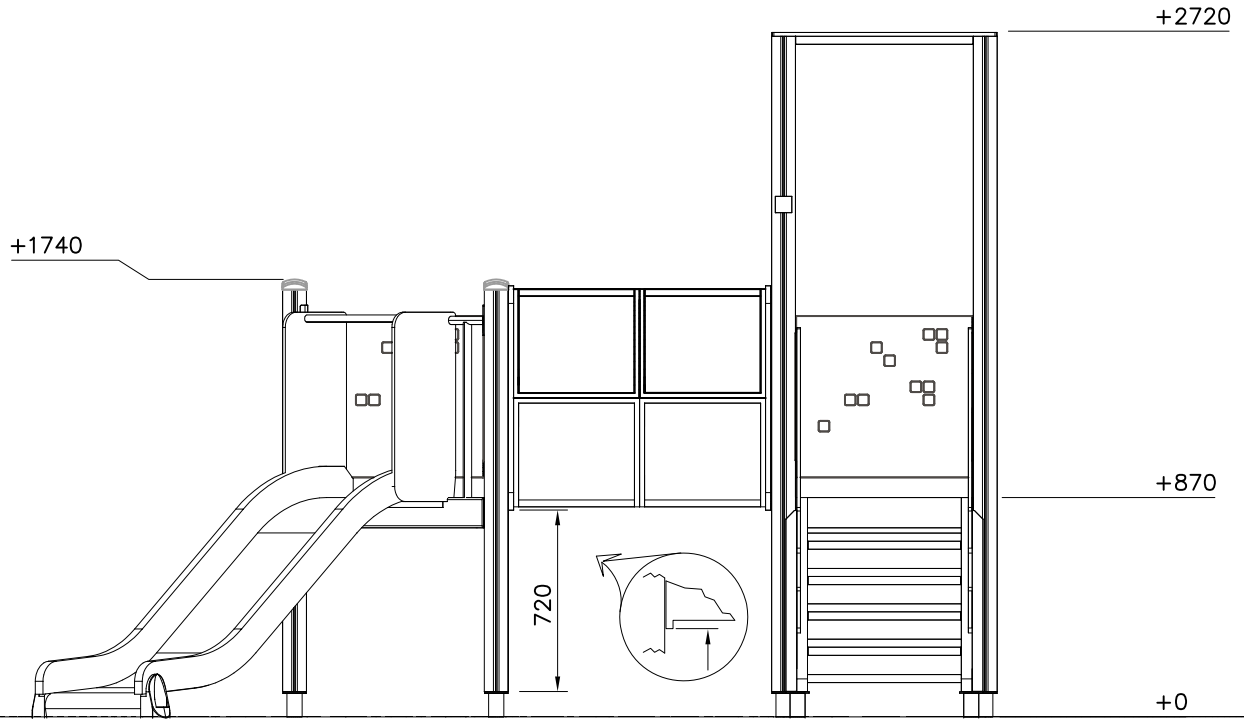

—— EN/AS Impact Area 25.1 m²
- - - Falling Space 27.1 m²
Max Falling Height 1000 mm

1:30

1:30

DET 1

DET 2

DET 3

DET 4

DATE: 24.2.2021