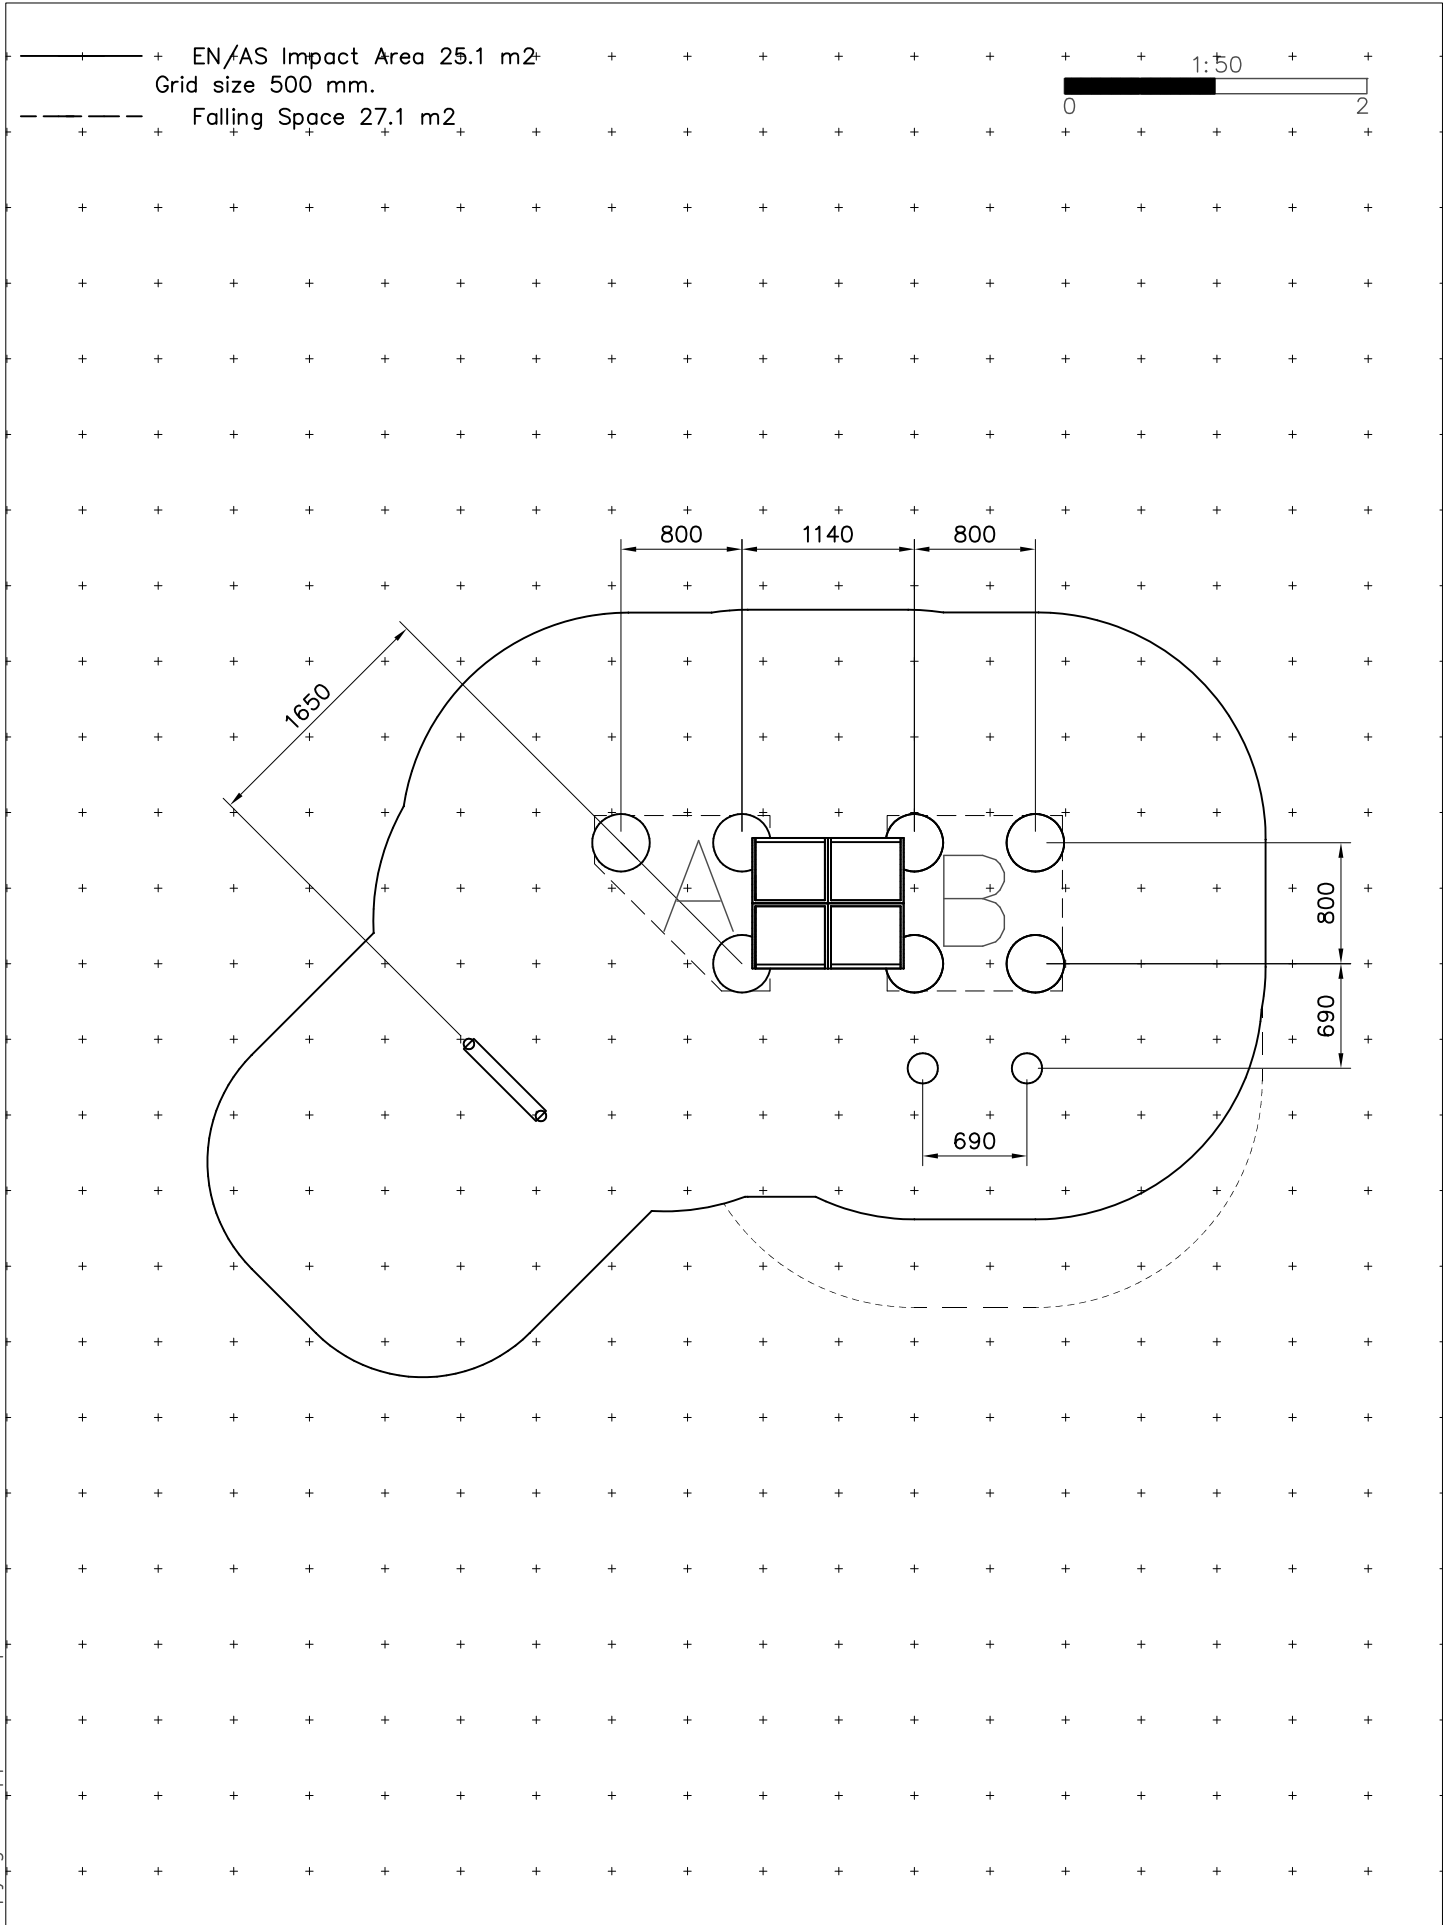

—— EN/AS Impact Area 25.1 m²
- - - Falling Space 27.1 m²
Max Falling Height 1000 mm

1:30

1:30

DET 1

DET 2

DET 3

DET 4

DATE: 24.2.2021