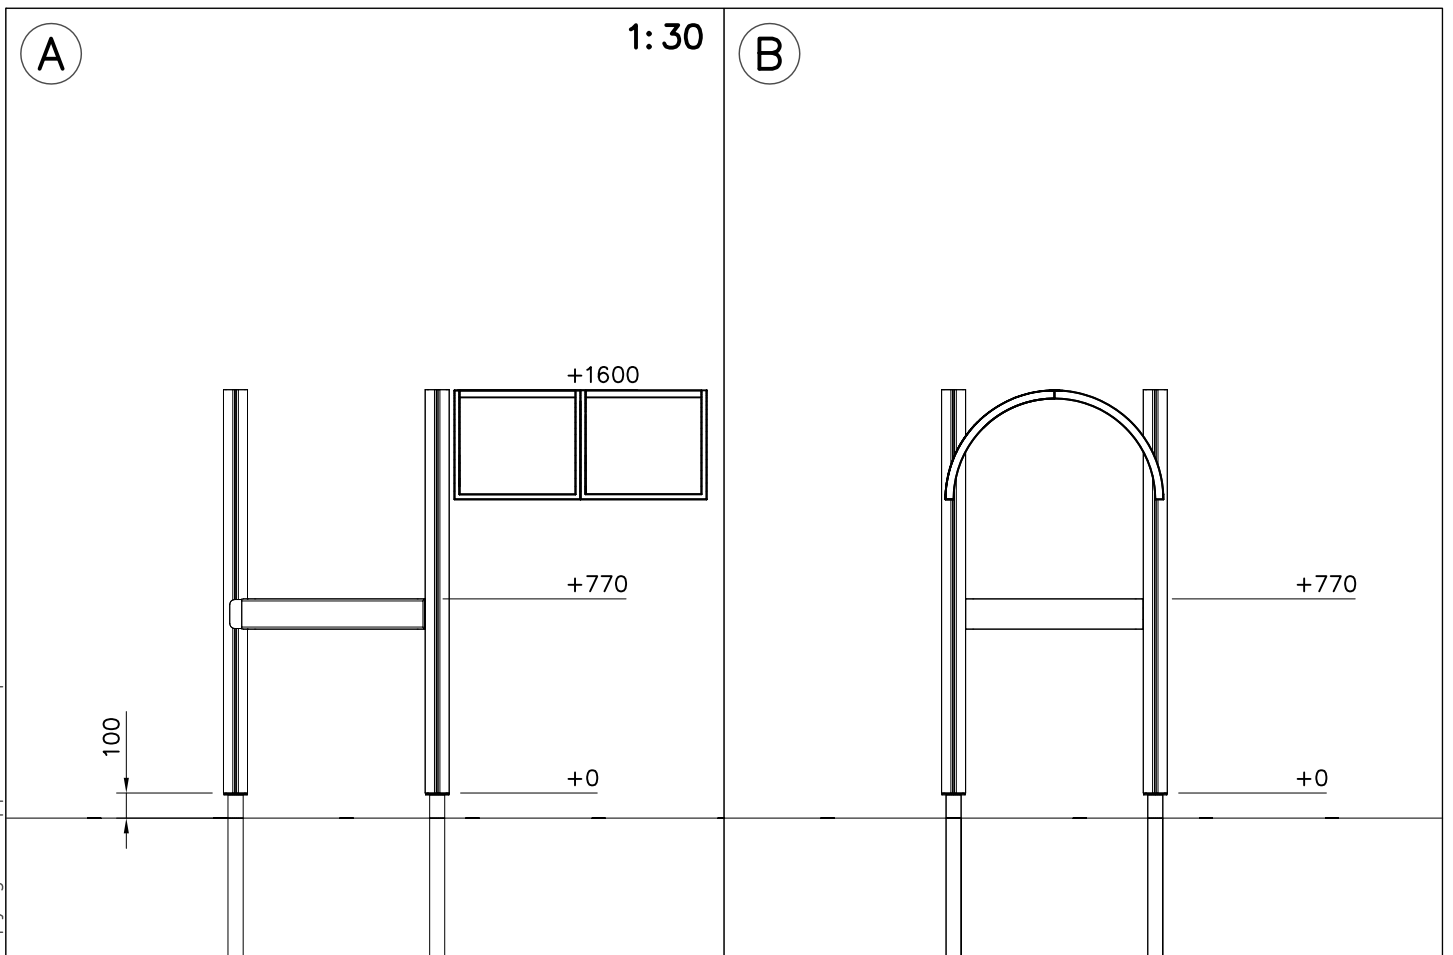

—— EN/AS Impact Area 25.1 m²
- - - Falling Space 27.1 m²
Max Falling Height 1000 mm

1:30

1:30

DET 1

DET 2

DET 3

DET 4

DATE: 24.2.2021