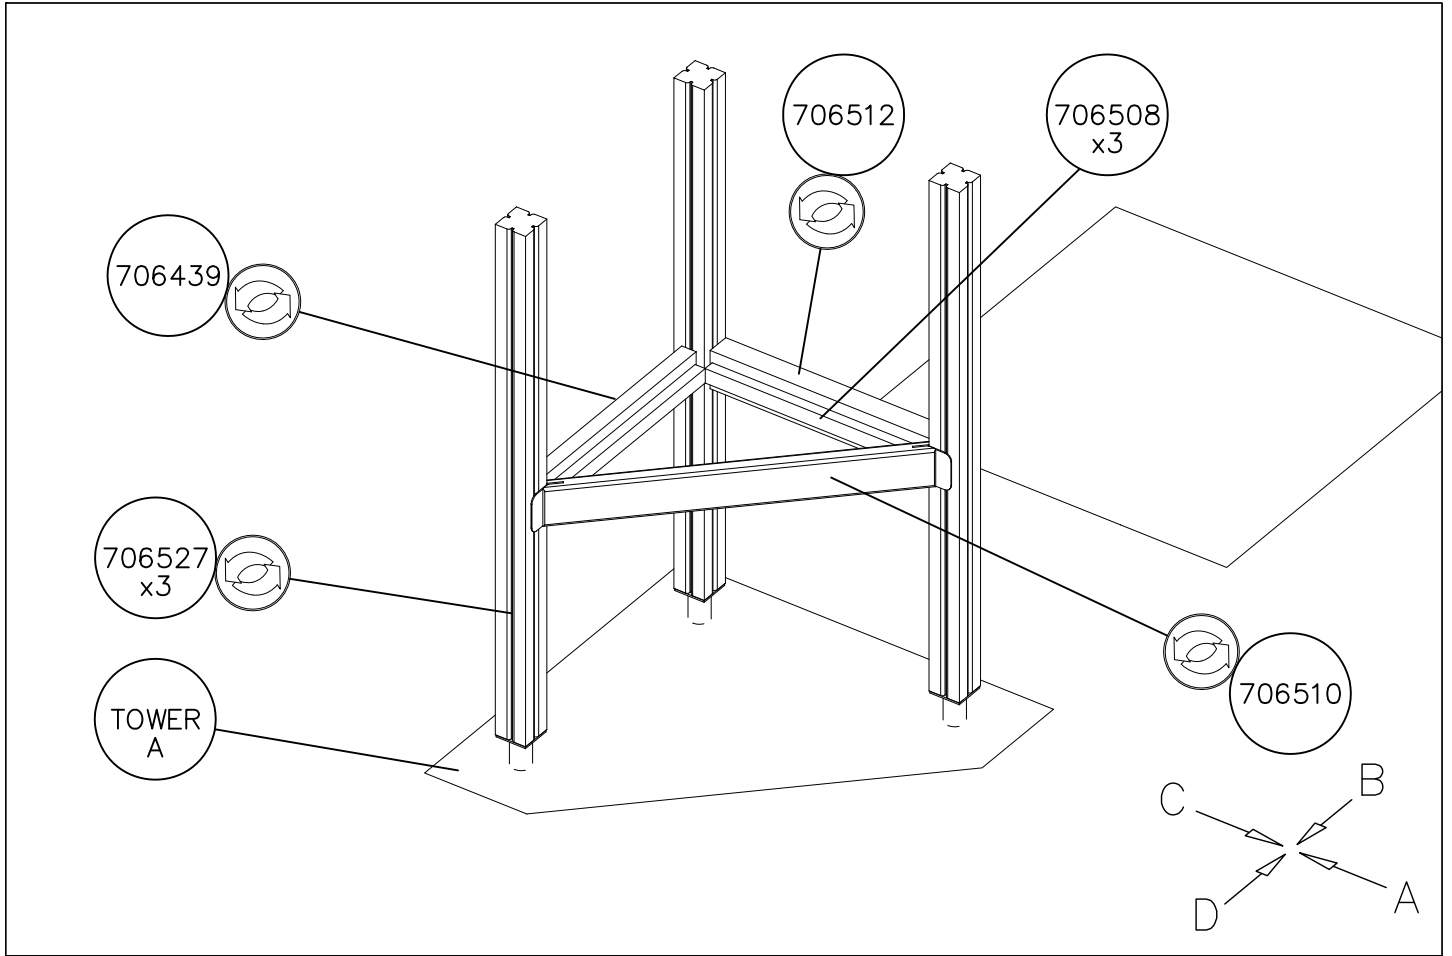

DATE: 28.4.2015