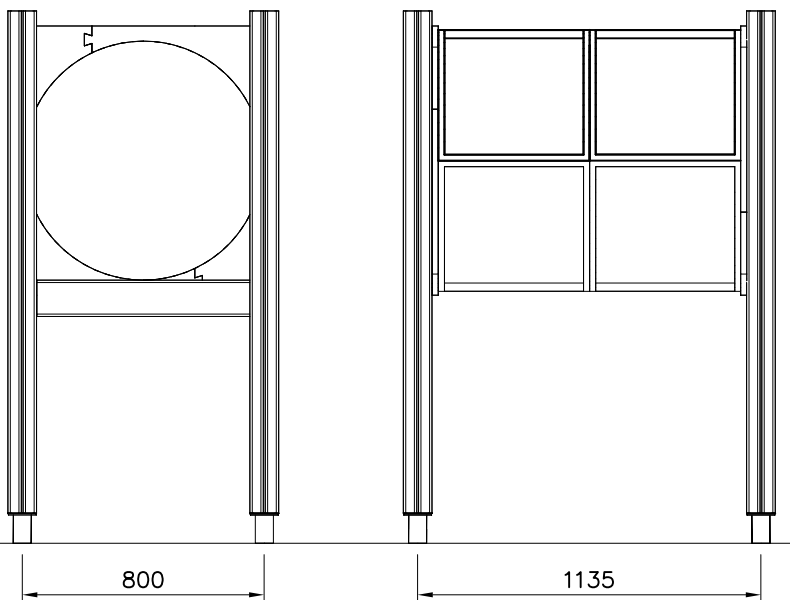

DET 3

BOOM OPTIONS		
706510	706510-602	DARK BROWN
	706510-603	LIGHT BROWN
	706510-604	LIGHT GRAY
		
45x120x1030		

DET 1

DET 2 M8x60
 (909866)

DET 3

DETAILS IN TUBE INSTALLATION GENERAL PAGE

① 905112	PCS 112	② 900240	PCS 26
Ø22		Ø8x70	
③ 903533	PCS 12	④ 905831	PCS 112
SRL12		Ø32x19	
⑤ 909205	PCS 40	⑥ 909208	PCS 32
M8x60		M8	
⑦ 909866	PCS 32	⑧ 980150	PCS 40
M8x60		M8	
○ 707918	PCS 8	○ 905829	PCS 4
20x275x640		Transparent	
		○ COLOR	PCS 4