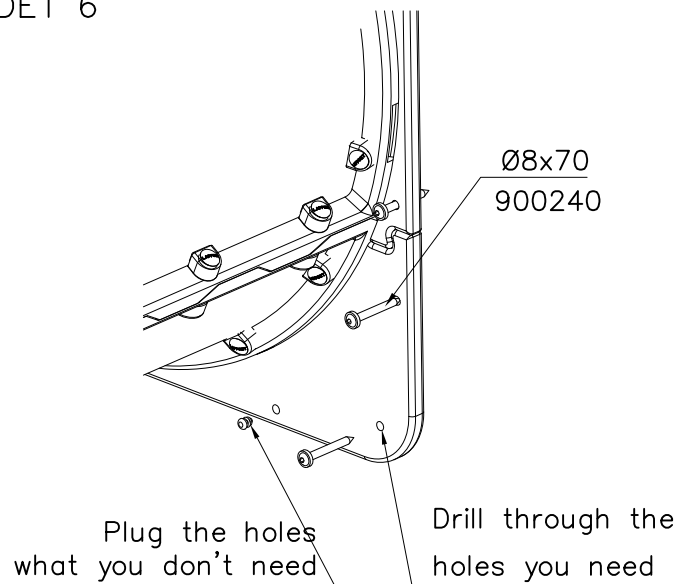

LAPPSET

DEEP FOUNDATION

SLIDE WOOD

DATE: 22.5.2015

1(1)

SLIDE OPTIONS			
706450 +1470 	706450-602 706450-603 706450-604	DARK BROWN LIGHT BROWN LIGHT GRAY	
706452 +870 	706452-602 706452-603 706452-604	DARK BROWN LIGHT BROWN LIGHT GRAY	