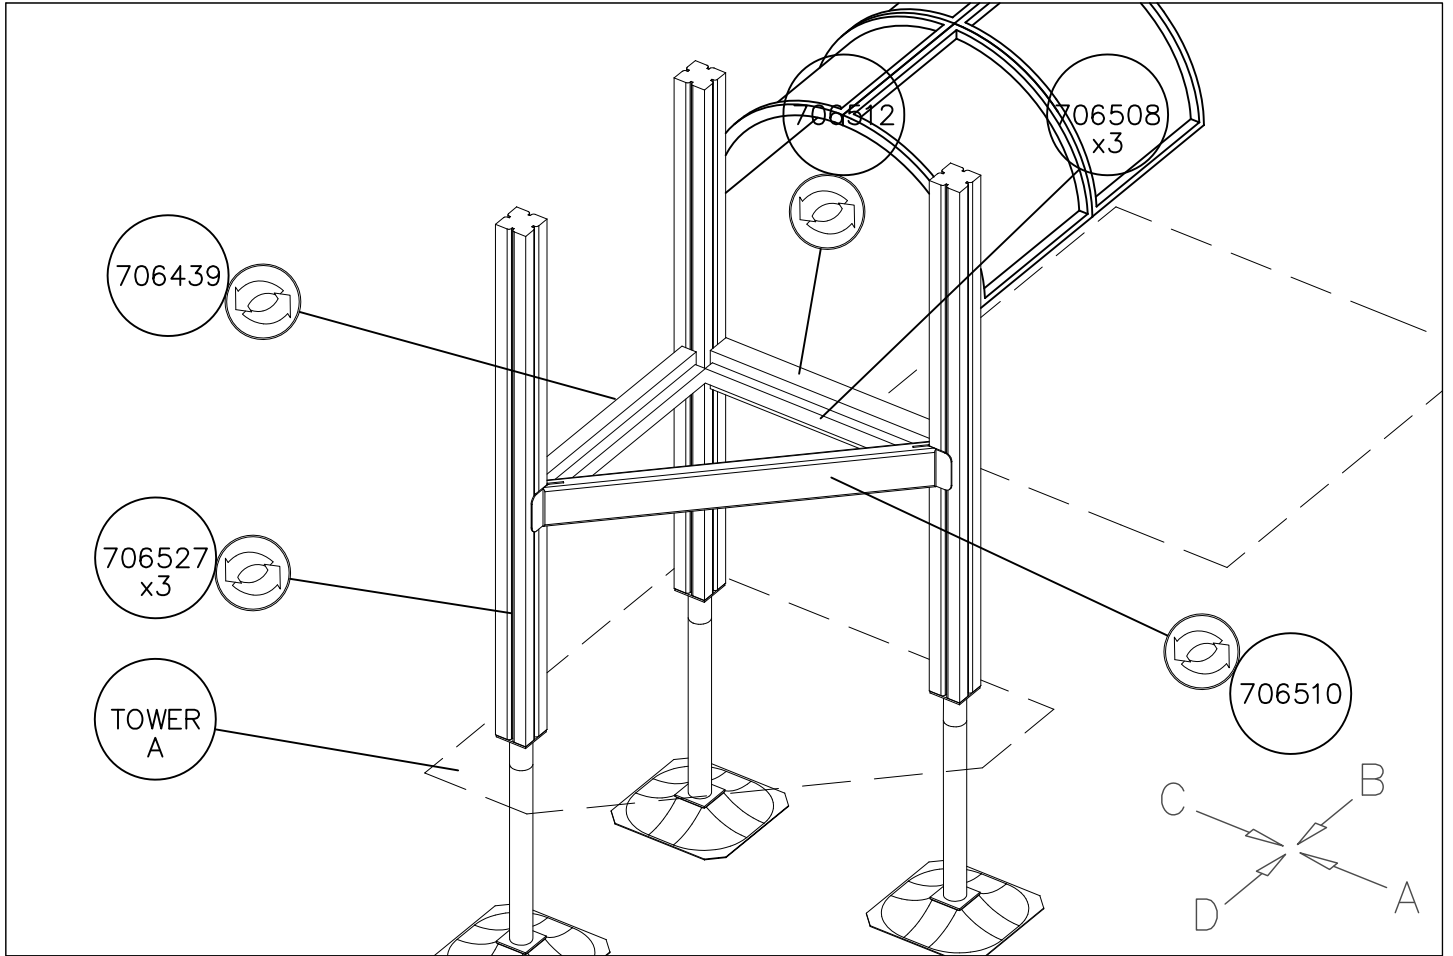

—— EN/AS Impact Area 25.1 m²
- - - Falling Space 27.1 m²
Max Falling Height 1000 mm

1:30

1:30

DET 1

DET 2

DET 3

DET 4

DATE: 24.2.2021