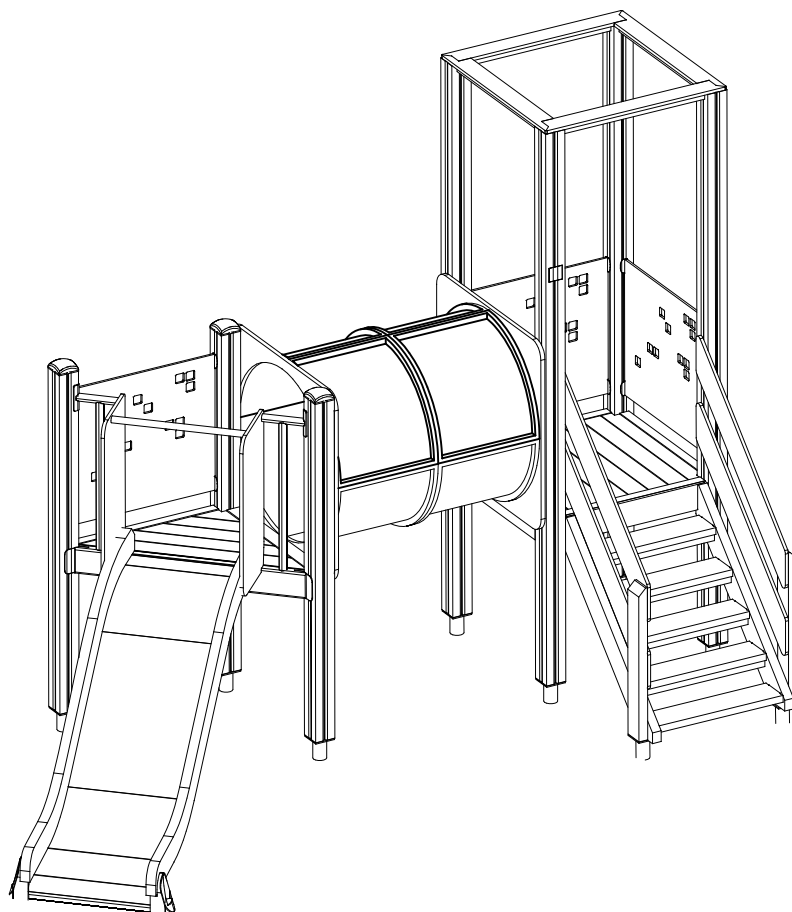

LAPPSET®

FINNO

ASENNUSOHJE
MONTERINGSANSVISNING
INSTALLATION INSTRUCTION
AUFBAUANLEITUNG
NOTICE D'INSTALLATION

DATE: 28.4.2015

137117M