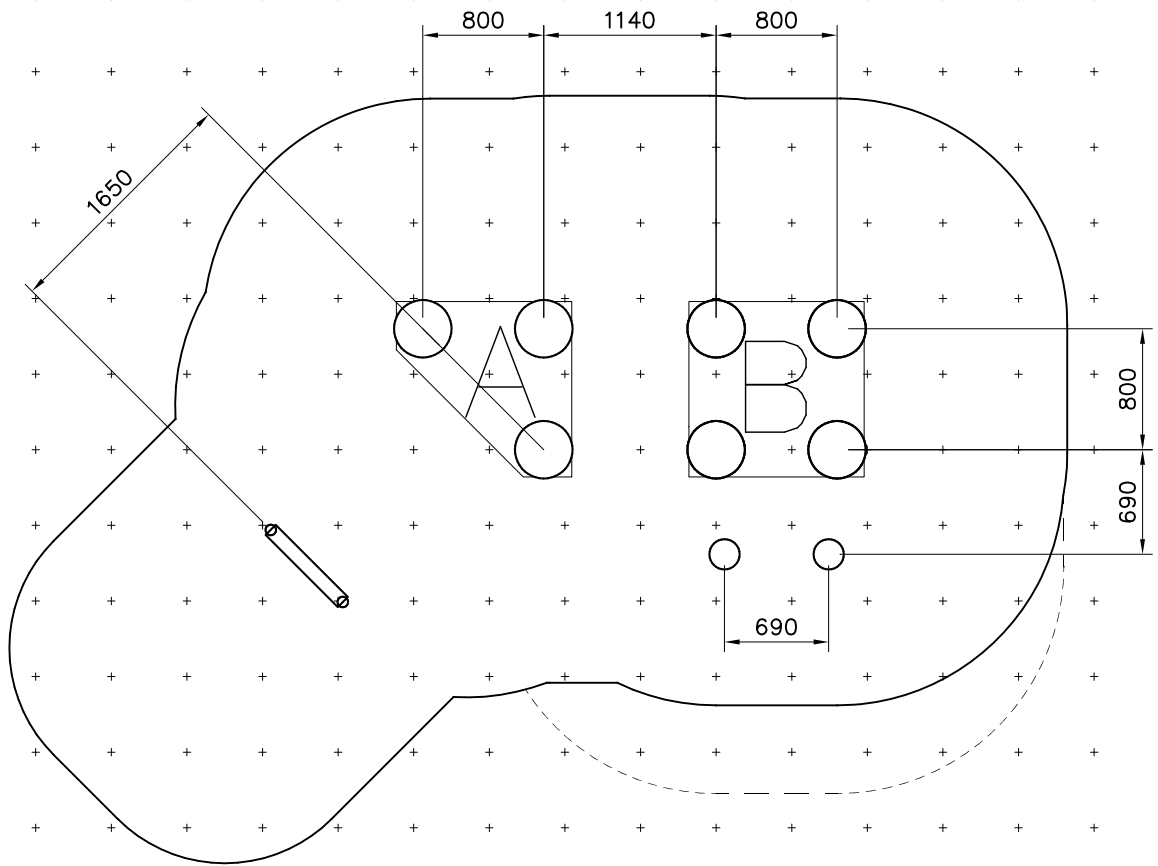

EN/AS Impact Area 25.1 m²
Grid size 500 mm.
Falling Space 27.1 m²