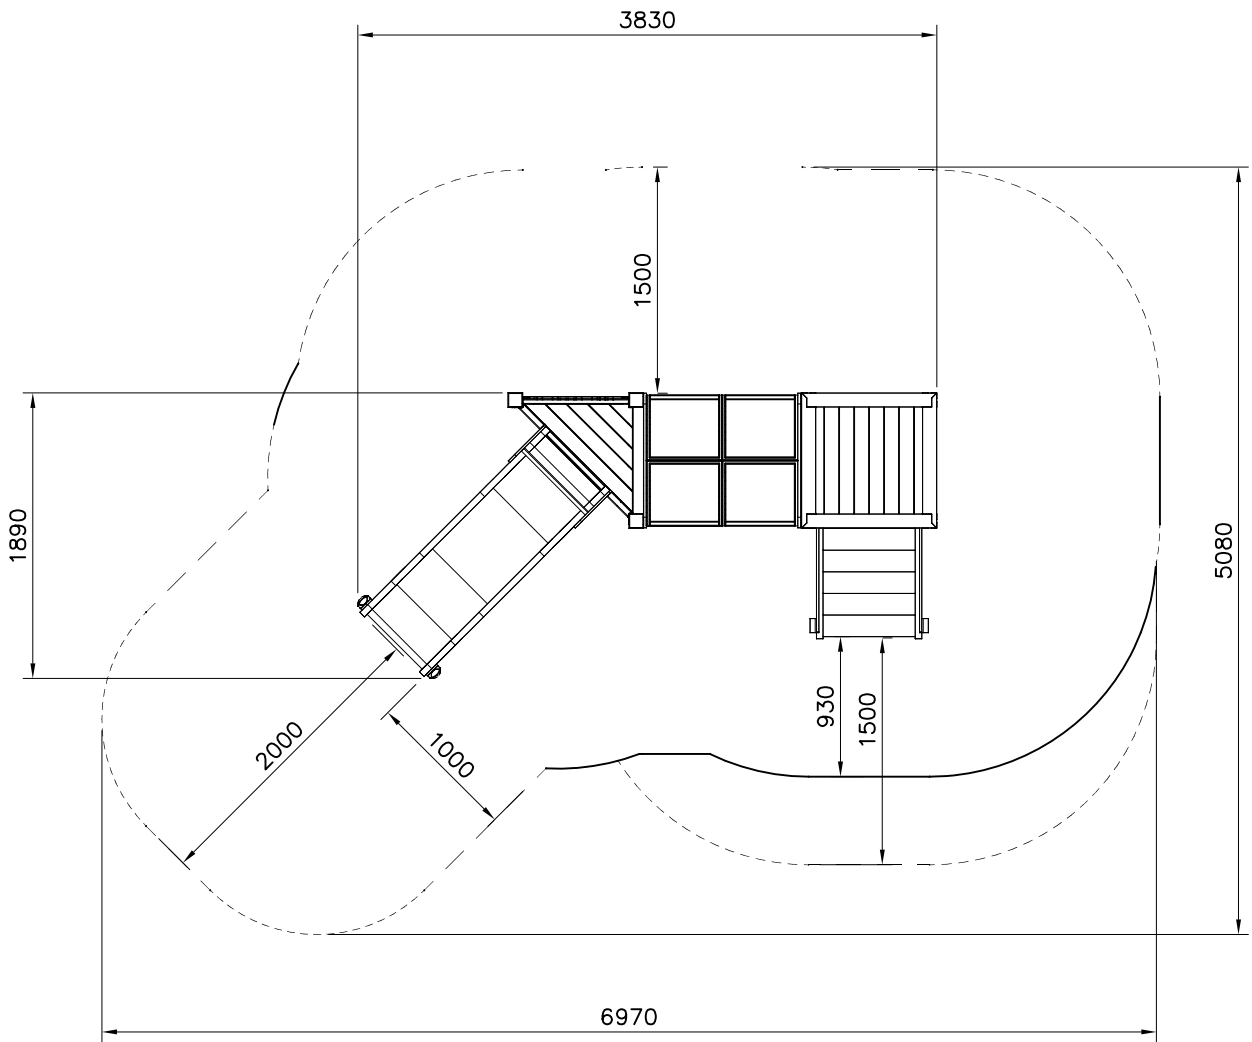

—— EN/AS Impact Area 25.1 m²
- - - Falling Space 27.1 m²
Max Falling Height 1000 mm

1:30

1:30

DET 1

DET 2

DET 3

DET 4

DATE: 24.2.2021

LAPPSET®

FINNO

ASENNUSOHJE
MONTERINGSANSVISNING
INSTALLATION INSTRUCTION
AUFBAUANLEITUNG
NOTICE D'INSTALLATION

DATE: 28.4.2015

137117M

EN/AS Impact Area 25.1 m²
Grid size 500 mm.
Falling Space 27.1 m²

— EN/AS Impact Area 25.1 m²
- - - Falling Space 27.1 m²
Max Falling Height 1000 mm