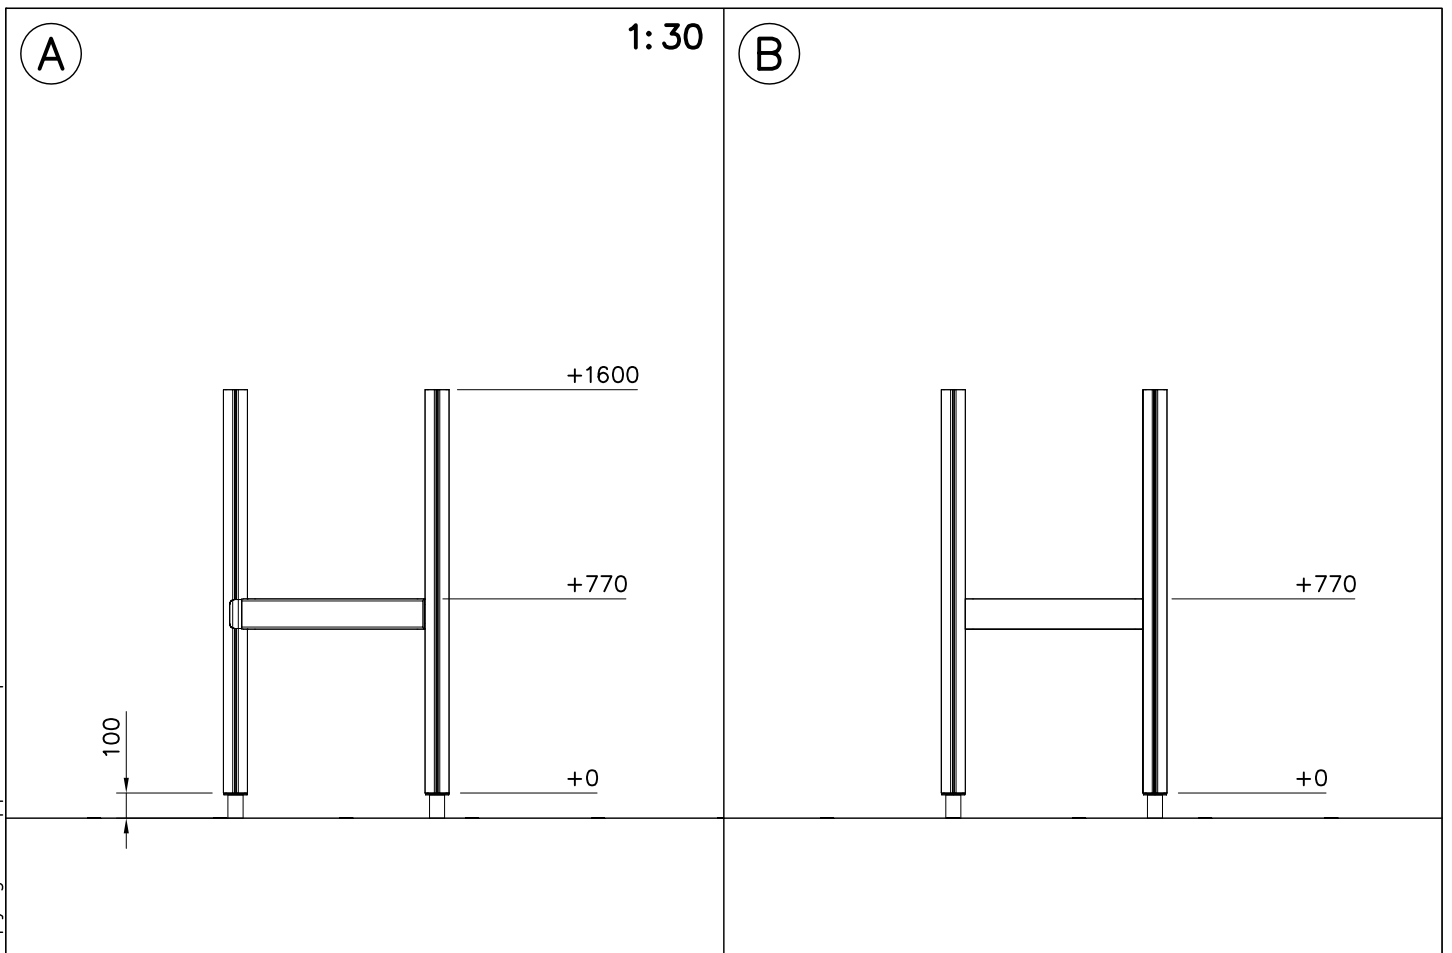

DATE: 28.4.2015