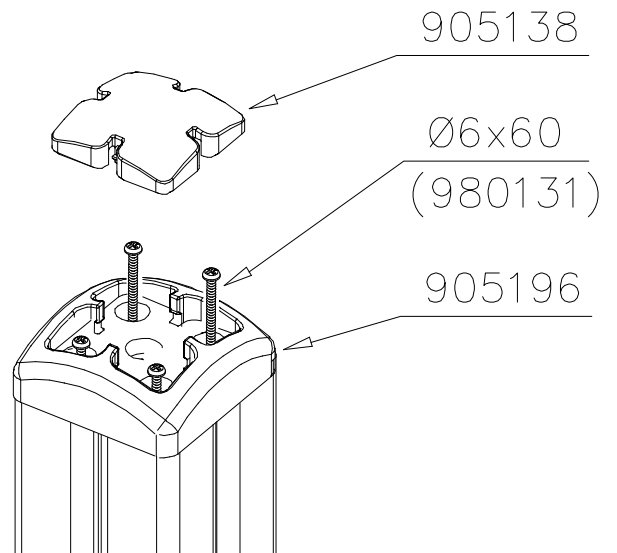

—— EN/AS Impact Area 25.1 m²
- - - Falling Space 27.1 m²
Max Falling Height 1000 mm

1:30

1:30

DET 1

DET 2

DET 3

DET 4

DATE: 24.2.2021

LAPPSET®

FINNO

ASENNUSOHJE
MONTERINGSANSVISNING
INSTALLATION INSTRUCTION
AUFBAUANLEITUNG
NOTICE D'INSTALLATION

DATE: 28.4.2015

137117M

EN/AS Impact Area 25.1 m²
Grid size 500 mm.
Falling Space 27.1 m²

— EN/AS Impact Area 25.1 m²
- - - Falling Space 27.1 m²
Max Falling Height 1000 mm