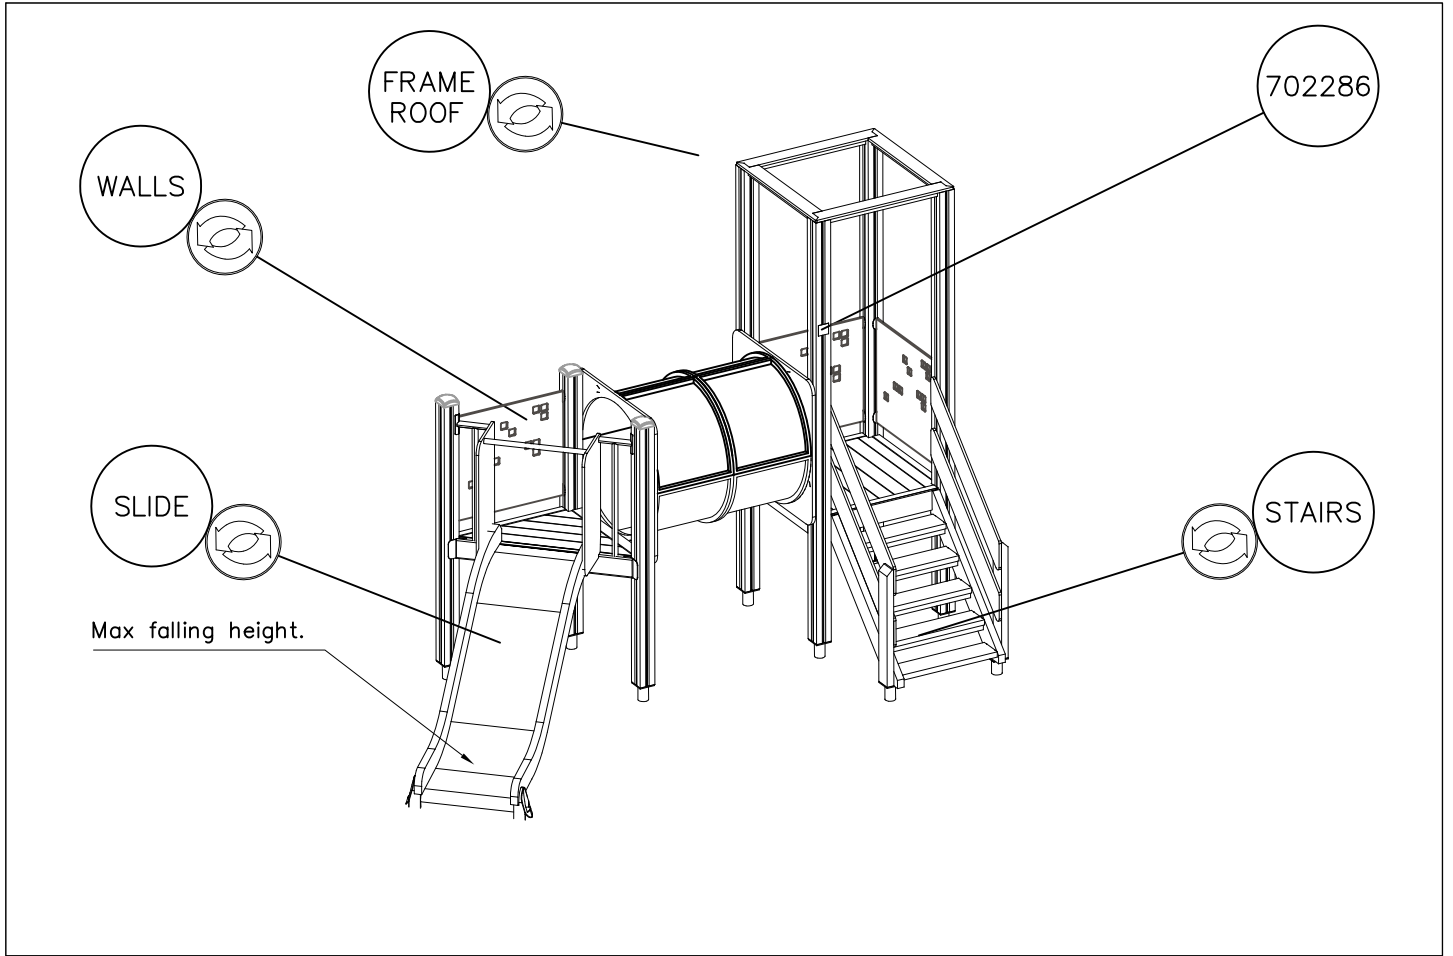

—— EN/AS Impact Area 25.1 m²
- - - Falling Space 27.1 m²
Max Falling Height 1000 mm

1:30

1:30

DET 1

DET 2

DET 3

DET 4

DATE: 24.2.2021

LAPPSET®

FINNO

ASENNUSOHJE
MONTERINGSANSVISNING
INSTALLATION INSTRUCTION
AUFBAUANLEITUNG
NOTICE D'INSTALLATION

DATE: 28.4.2015

137117M

EN/AS Impact Area 25.1 m²
Grid size 500 mm.
Falling Space 27.1 m²

— EN/AS Impact Area 25.1 m²
- - - Falling Space 27.1 m²
Max Falling Height 1000 mm