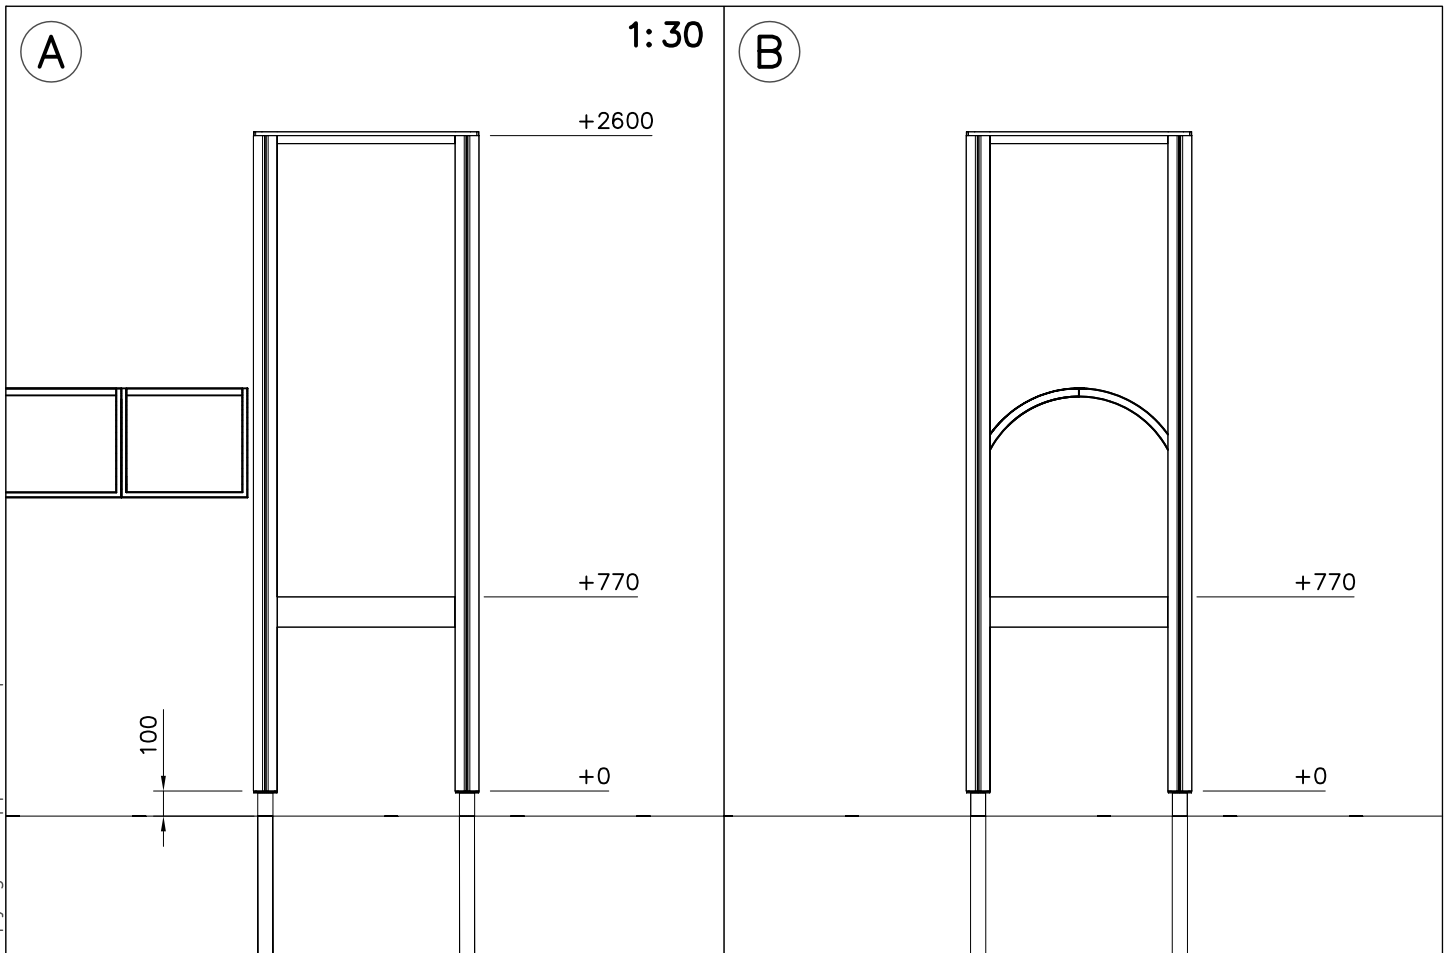

—— EN/AS Impact Area 25.1 m²
- - - Falling Space 27.1 m²
Max Falling Height 1000 mm

1:30

1:30

DET 1

DET 2

DET 3

DET 4

DATE: 24.2.2021