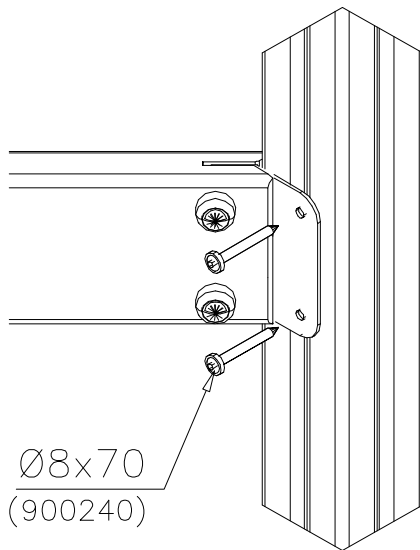

DET 3

BOOM OPTIONS		
706510	706510-602	DARK BROWN
	706510-603	LIGHT BROWN
	706510-604	LIGHT GRAY
		
45x120x1030		

DET 1

DET 2 M8x60
 (909866)

DET 3

DETAILS IN TUBE INSTALLATION GENERAL PAGE

① 905112	PCS 112	② 900240	PCS 26
Ø22		Ø8x70	
③ 903533	PCS 12	④ 905831	PCS 112
SRL12		Ø32x19	
⑤ 909205	PCS 40	⑥ 909208	PCS 32
M8x60		M8	
⑦ 909866	PCS 32	⑧ 980150	PCS 40
M8x60		M8	
○ 707918	PCS 8	○ 905829	PCS 4
20x275x640		Transparent	
		○ COLOR	PCS 4