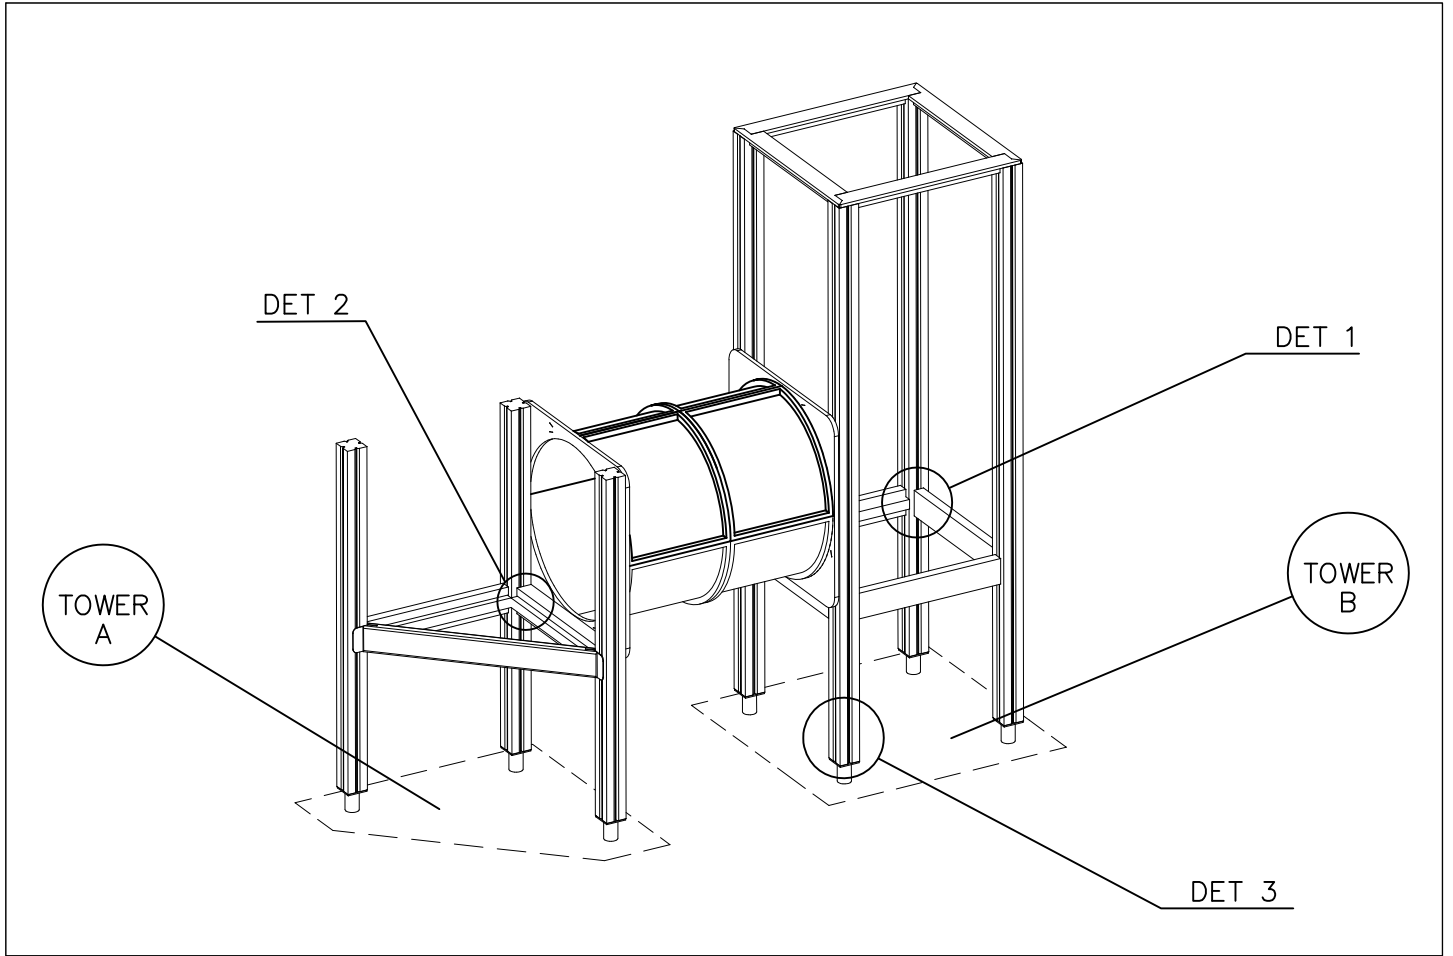

—— EN/AS Impact Area 25.1 m²
- - - Falling Space 27.1 m²
Max Falling Height 1000 mm

1:30

1:30

DET 1

DET 2

DET 3

DET 4

DATE: 24.2.2021