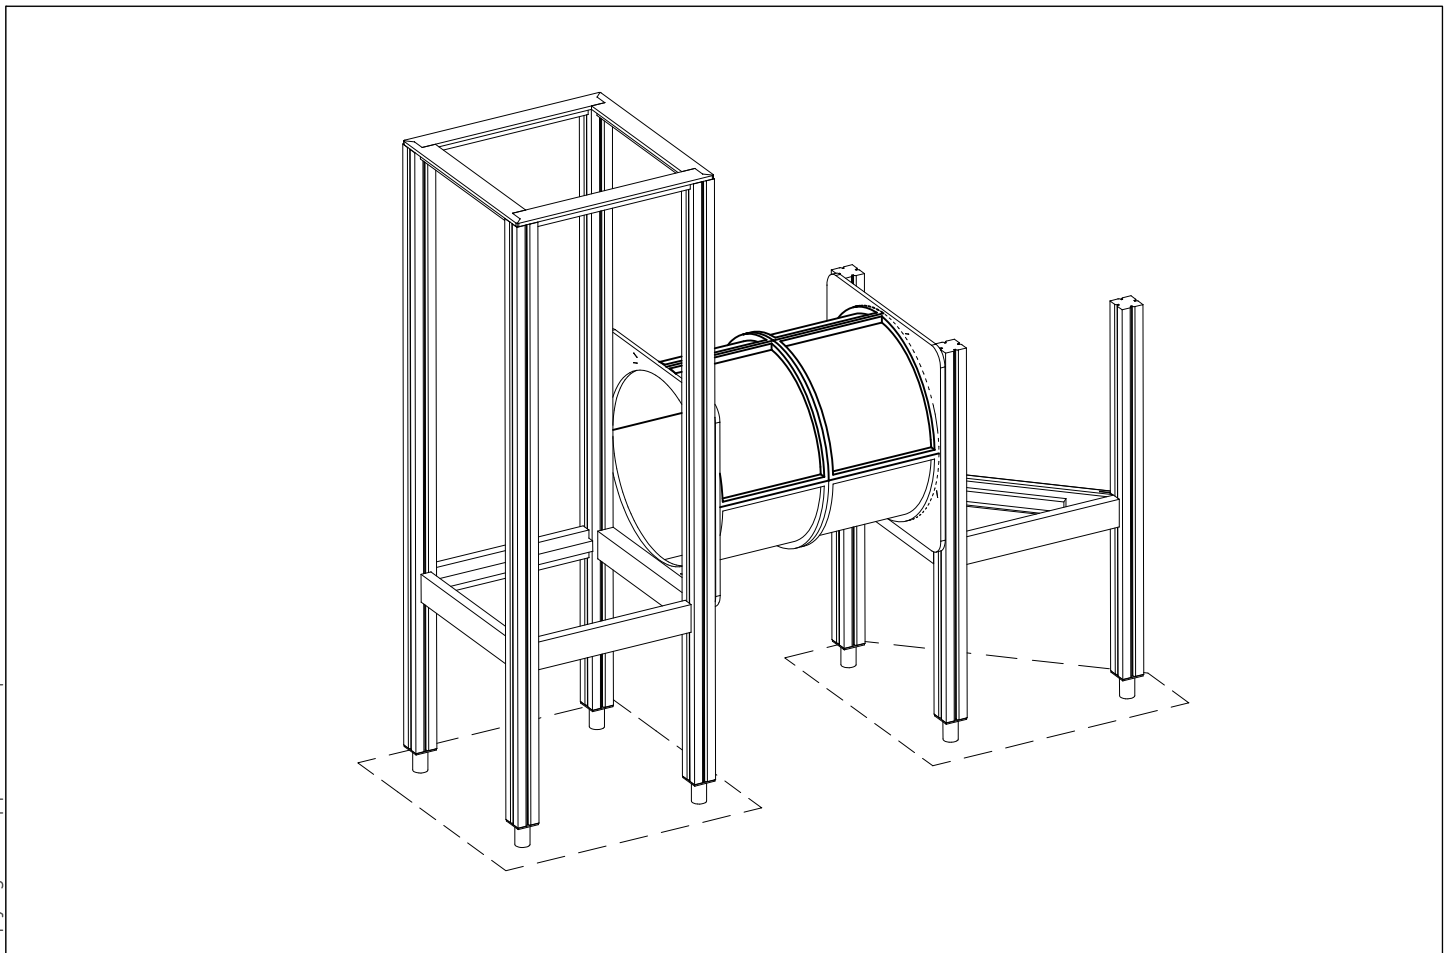

—— EN/AS Impact Area 25.1 m²
- - - Falling Space 27.1 m²
Max Falling Height 1000 mm

1:30

1:30

DET 1

DET 2

DET 3

DET 4

DATE: 24.2.2021