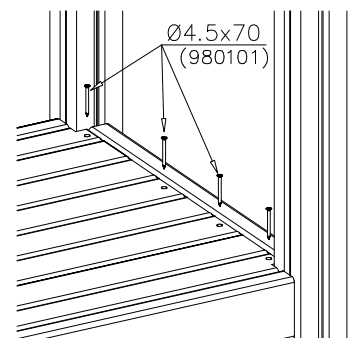

Naulanauha kannatinlistan puolelle.
Nail list to the bottom.