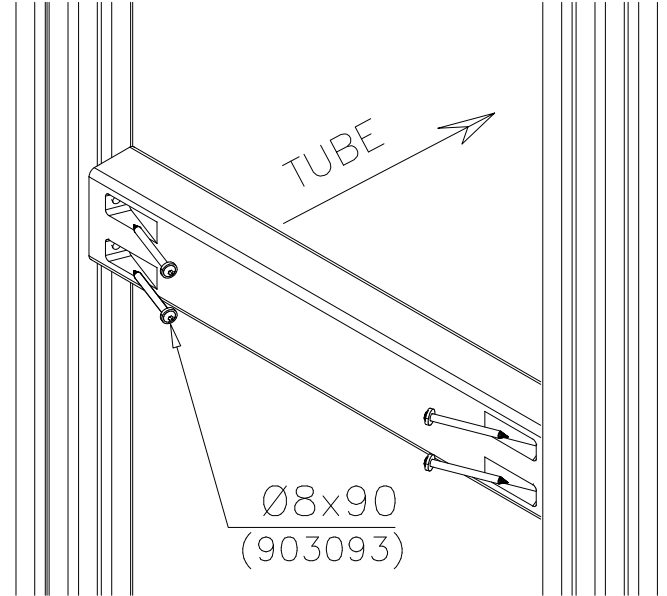

—— EN/AS Impact Area 25.1 m²
- - - Falling Space 27.1 m²
Max Falling Height 1000 mm

1:30

1:30

DET 1

DET 2

DET 3

DET 4

DATE: 24.2.2021