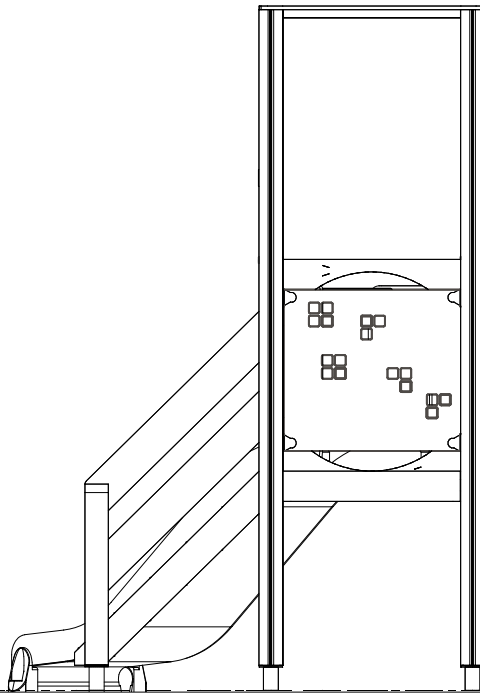

LAPPSET®

FINNO

ASENNUSOHJE
MONTERINGSANSVISNING
INSTALLATION INSTRUCTION
AUFBAUANLEITUNG
NOTICE D'INSTALLATION

DATE: 24.2.2021

Q15415

DATE: 24.2.2021

008985  32x714x714	PCS 1	008986  750x750	PCS 1	702286  65x65	PCS 1	706371-704  15x345x750	PCS 2	706428  15x93x888	PCS 4	706429  32x45x704	PCS 4
706436-704  10x640x702	PCS 3	706439  L 704	PCS 4	706443  32x45x702	PCS 2	706452-604  600x780x1740	PCS 1	706508  32x45x650	PCS 3	706510  45x120x1030	PCS 1
706512  70x120x704	PCS 2	706527  93x93x1600	PCS 3	706531  FASTENER KIT	PCS 9	706534  FASTENER KIT	PCS 3	706535  FASTENER KIT	PCS 1	706537  FASTENER KIT	PCS 1
706538  FASTENER KIT	PCS 1	706539  FASTENER KIT	PCS 1	706547  FASTENER KIT	PCS 1	706662  93x93x2600	PCS 4	706666  FASTENER KIT	PCS 1	706945  FASTENER KIT	PCS 1
707133  10x80x745	PCS 1	707145  43x93x717	PCS 2	707146-704  15x145x1153	PCS 4	707191  +870	PCS 1	707224  FASTENER KIT	PCS 1	707918-704  20x275x640	PCS 8
901868  Ø34x598	PCS 3	901879  FASTENER KIT	PCS 2	903093  Ø8x90	PCS 24	905138  FASTENER KIT GRAY	PCS 3	905196  FASTENER KIT GRAY	PCS 3	905821  GREY	PCS 4
905829  TRANSPARENT	PCS 4	907692-216  FASTENER KIT	PCS 2	909511  90x90x650	PCS 9	909519  FASTENER KIT	PCS 9	980114  Ø4x20	PCS 4	980131  Ø6x60	PCS 12

—— EN/AS Impact Area 25.1 m²
- - - Falling Space 27.1 m²
Max Falling Height 1000 mm

1:30

1:30

DET 1

DET 2

DET 3

DET 4

DATE: 24.2.2021