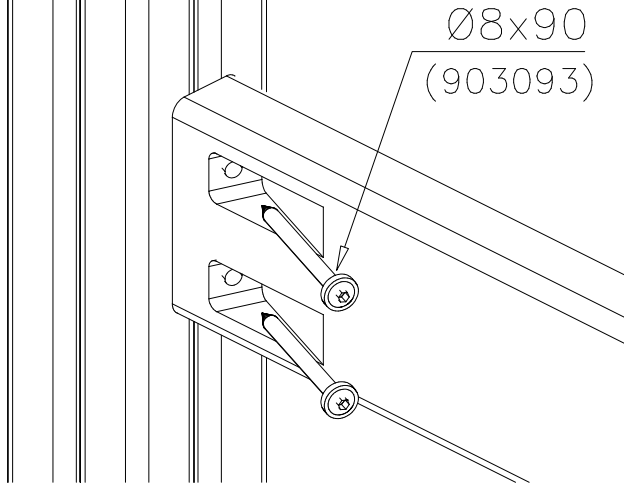

—— EN/AS Impact Area 25.1 m²
- - - Falling Space 27.1 m²
Max Falling Height 1000 mm

1:30

1:30

DET 1

DET 2

DET 3

DET 4

DATE: 24.2.2021

LAPPSET®

FINNO

ASENNUSOHJE
MONTERINGSANSVISNING
INSTALLATION INSTRUCTION
AUFBAUANLEITUNG
NOTICE D'INSTALLATION

DATE: 28.4.2015

137117M

EN/AS Impact Area 25.1 m²
Grid size 500 mm.
Falling Space 27.1 m²

— EN/AS Impact Area 25.1 m²
- - - Falling Space 27.1 m²
Max Falling Height 1000 mm