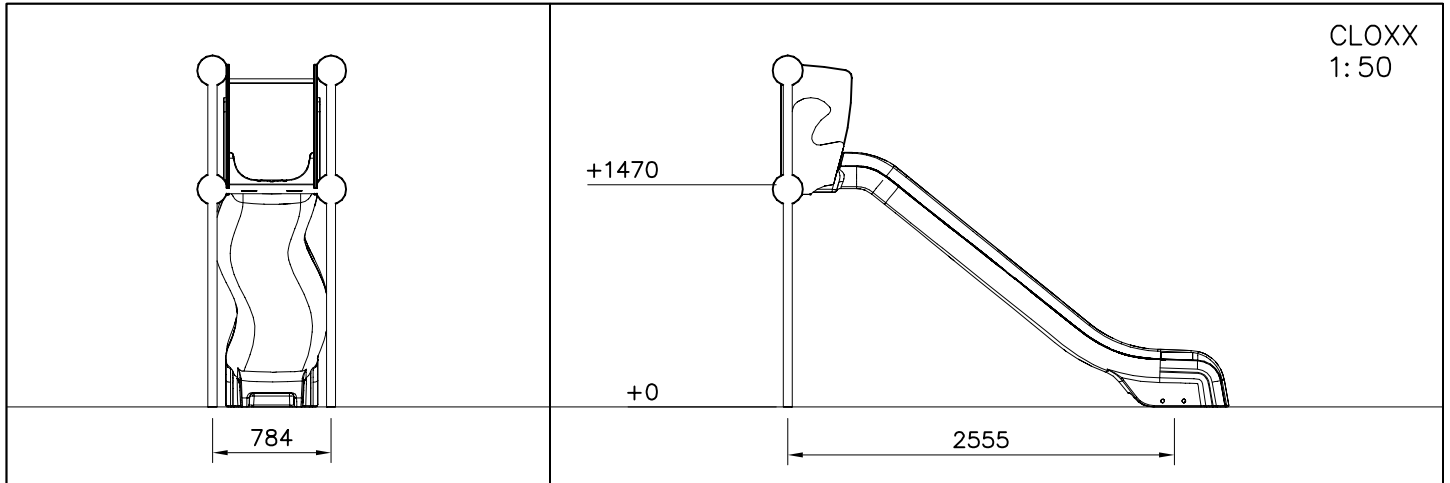

DET 1

DET 2

DET 3

 704850 GRAY	PCS 1	 704851 YELLOW	PCS 1
	PCS		PCS
 980152 Ø24/8.4	PCS 3	 909866 M8x60	PCS 3
OR			
 980152 Ø24/8.4	PCS 3	 900240 Ø8x70	PCS 3
	PCS		PCS

LAPPSET CLOXX & FINNO

SLIDE

11.7.2012

2(2)