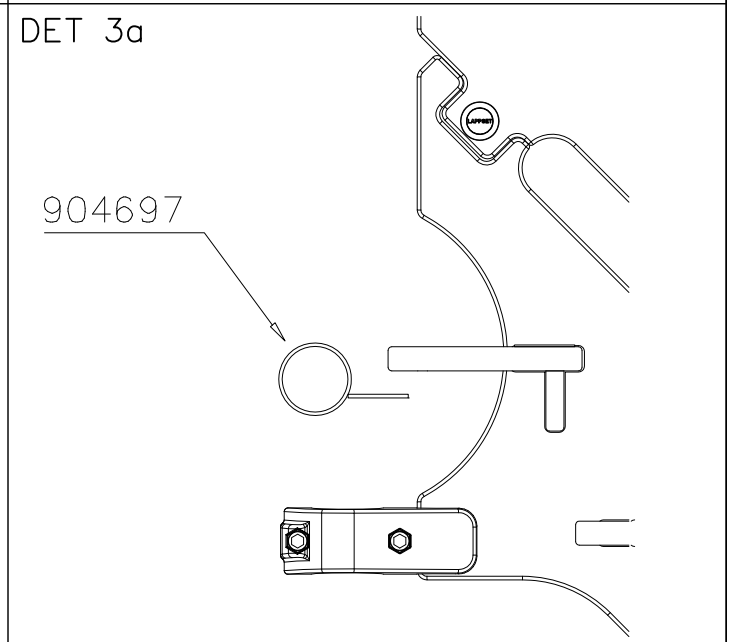

NOTE:
Use a wire marked pairs
of the same junction.

Huom!
Käytä langalla merkittyä
paria samassa liitoksessa.

				1 704309 PCS 1	2 704310 PCS 1 LEFT
				3 704311 PCS 1 RIGHT	4 902124 PCS 12 150x50x50
				5 902232 PCS 6 M10x55	6 902233 PCS 6 M10x30
				7 904068 PCS 2 M8x40	8 904697 PCS 1 Ø60.3x2.9x710
				9 904760 PCS 1 LEFT	10 904761 PCS 1 RIGHT
				11 905083 PCS 20 Ø32	12 905112 PCS 20 Ø22
				13 909256 PCS 20 Ø16/8.4x1.6	14 909519 PCS 2 50x380x380
				15 909637 PCS 8 M10	16 909638 PCS 16 Ø20/10.5
17 909639 PCS 8 M10x25	18 909852 PCS 8 M8x30	19 909855 PCS 10 M8x35	20 980160 PCS 20 M8	21 980161 PCS 12 M10	

La plaque d'informations produit est livrée sous l'une de ces 3 formes :

1) Plaque métallique et vis

- Fixez la plaque à l'aide des vis.

2) Etiquette autocollante

- Avant de coller l'étiquette, nettoyez le composant métallique peint ou la plaque de contreplaqué, de toute saleté. La surface doit être sèche (voir image 2).
- Attention, ne pas coller l'étiquette sur une surface lamellé-collée irrégulière ou sur du bois peint.

Irrota otepalan kiinnityspultti ja otepala, käännä tai vaihda.

Siirrä tarvittaessa tappi oikeaan upotusreikään. Asenna avatut osat paikoilleen ja lopuksi kiinnitä muovitulppa Ø30 paikoilleen kaikkiin otekokoonpanoihin.