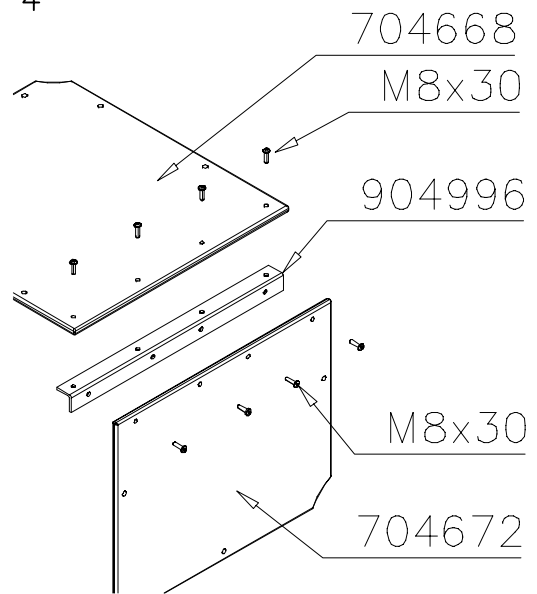

① 904493	PCS	② 909519	PCS
	1		2
		50x380x380	
③ 909637	PCS	④ 909638	PCS
	8		16
M10		Ø20/10.5	
⑤ 909639	PCS		PCS
	8		
M10x25			
	PCS		PCS
	PCS		PCS

DET 1

DET 2

DET 3

① 704668	PCS	② 704672	PCS
	1		1
15x670x734		15x670x534	
③ 902124	PCS	④ 902232	PCS
	16		8
150x50x50		M10x55	
⑤ 902233	PCS	⑥ 904133	PCS
	8		2
M10x30		M10x80	
⑦ 904158	PCS	⑧ 904987	PCS
	2		2
⑨ 904996	PCS	⑩ 905019	PCS
	1		2
		L 2737	
⑪ 909519	PCS	⑫ 909637	PCS
	2		8
50x380x380		M10	
⑬ 909638	PCS	⑭ 909639	PCS
	16		8
Ø20/10.5		M10x25	
⑮ 909852	PCS	⑯ 980161	PCS
	8		16
M8x30		M10	

DET 1

DET 2

DET 3

DET 4

DET 5

DET 6

LAPPSET® FLOOR (SLIDE)

CLOXX

DATE: 3.10.2013

1(3)

○ 704432 	○ 704038 	PCS 1	○ 902124  150x50x50	PCS 12	○ 902232  M10x55	PCS 6	○ 902233  M10x30	PCS 6	○ 980161  M10	PCS 12		PCS
		PCS	○ 909109  M12x40	PCS 2	○ 905090  Ø45	PCS 2	○ 980154  Ø24/13	PCS 2	○ 909248  M12	PCS 2	○ 905115  Ø32	PCS 2
		PCS		PCS		PCS		PCS		PCS		PCS
○ 704447 	○ 704446 	PCS 1	○ 902124  150x50x50	PCS 12	○ 902232  M10x55	PCS 6	○ 902233  M10x30	PCS 6	○ 980161  M10	PCS 12		PCS
		PCS	○ 909109  M12x40	PCS 2	○ 905090  Ø45	PCS 2	○ 980154  Ø24/13	PCS 2	○ 909248  M12	PCS 2	○ 905115  Ø32	PCS 2
		PCS		PCS		PCS		PCS		PCS		PCS
○ 704666 	○ 704667 	PCS 1	○ 902124  150x50x50	PCS 12	○ 902232  M10x55	PCS 6	○ 902233  M10x30	PCS 6	○ 980161  M10	PCS 12		PCS
		PCS	○ 909109  M12x40	PCS 2	○ 905090  Ø45	PCS 2	○ 980154  Ø24/13	PCS 2	○ 909248  M12	PCS 2	○ 905115  Ø32	PCS 2
		PCS		PCS		PCS		PCS		PCS		PCS

ATT ! MAX GAP between plate
and tube is 6mm
 HUOM ! MAKSIMI VÄLI lattialevyllä
ja putkella on 6mm

KÄYTÄ TARVITTAESSA SAMAA LEVYÄ
VASEMALLE TAI OIKEALLE.

IF NECESSARY USE SAME PLATE LEFT
OR RIGHT.

NOTE:
Use a wire marked pairs
of the same junction.