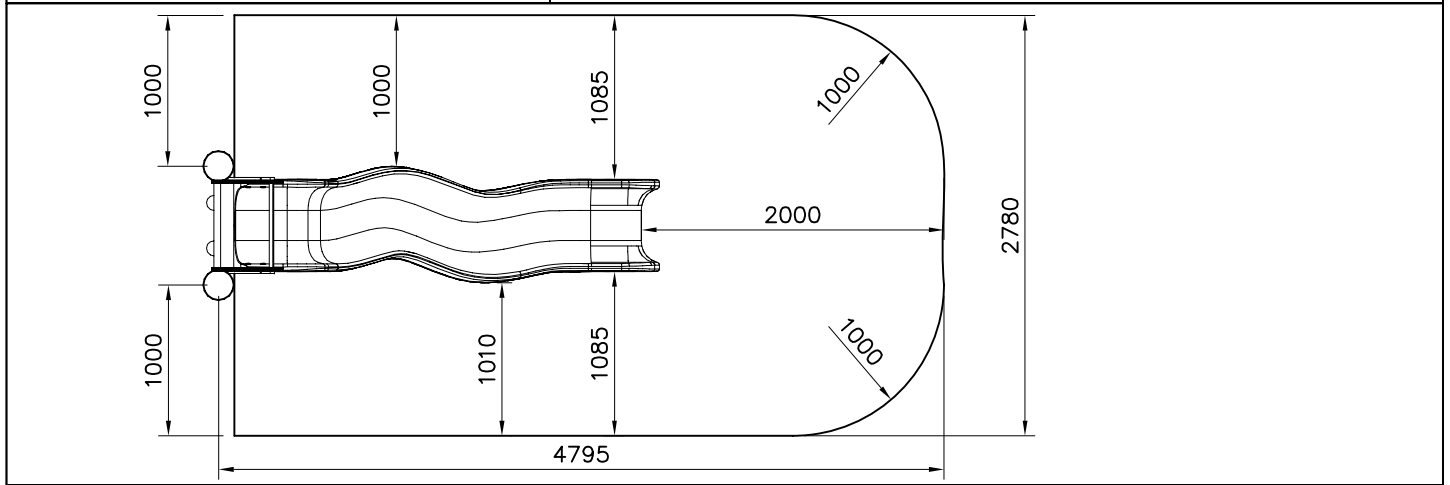

DET 1

DET 2

DET 3

 704850 GRAY	PCS 1	 704851 YELLOW	PCS 1
	PCS		PCS
 980152 Ø24/8.4	PCS 3	 909866 M8x60	PCS 3
OR			
 980152 Ø24/8.4	PCS 3	 900240 Ø8x70	PCS 3
	PCS		PCS

LAPPSET CLOXX & FINNO

SLIDE

11.7.2012

2(2)