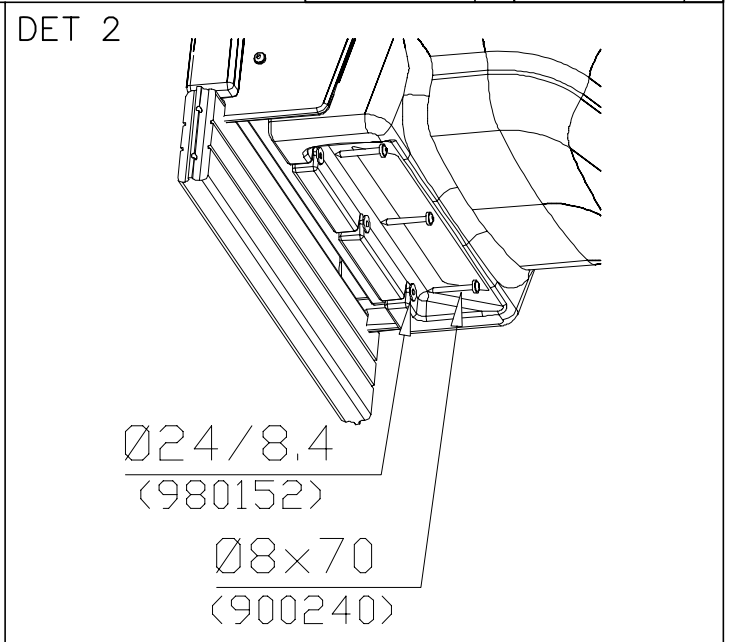

DET 1

DET 2

DET 3

 704850 GRAY	PCS 1	 704851 YELLOW	PCS 1
	PCS		PCS
 980152 Ø24/8.4	PCS 3	 909866 M8x60	PCS 3
OR			
 980152 Ø24/8.4	PCS 3	 900240 Ø8x70	PCS 3
	PCS		PCS

LAPPSET CLOXX & FINNO

SLIDE

11.7.2012

2(2)