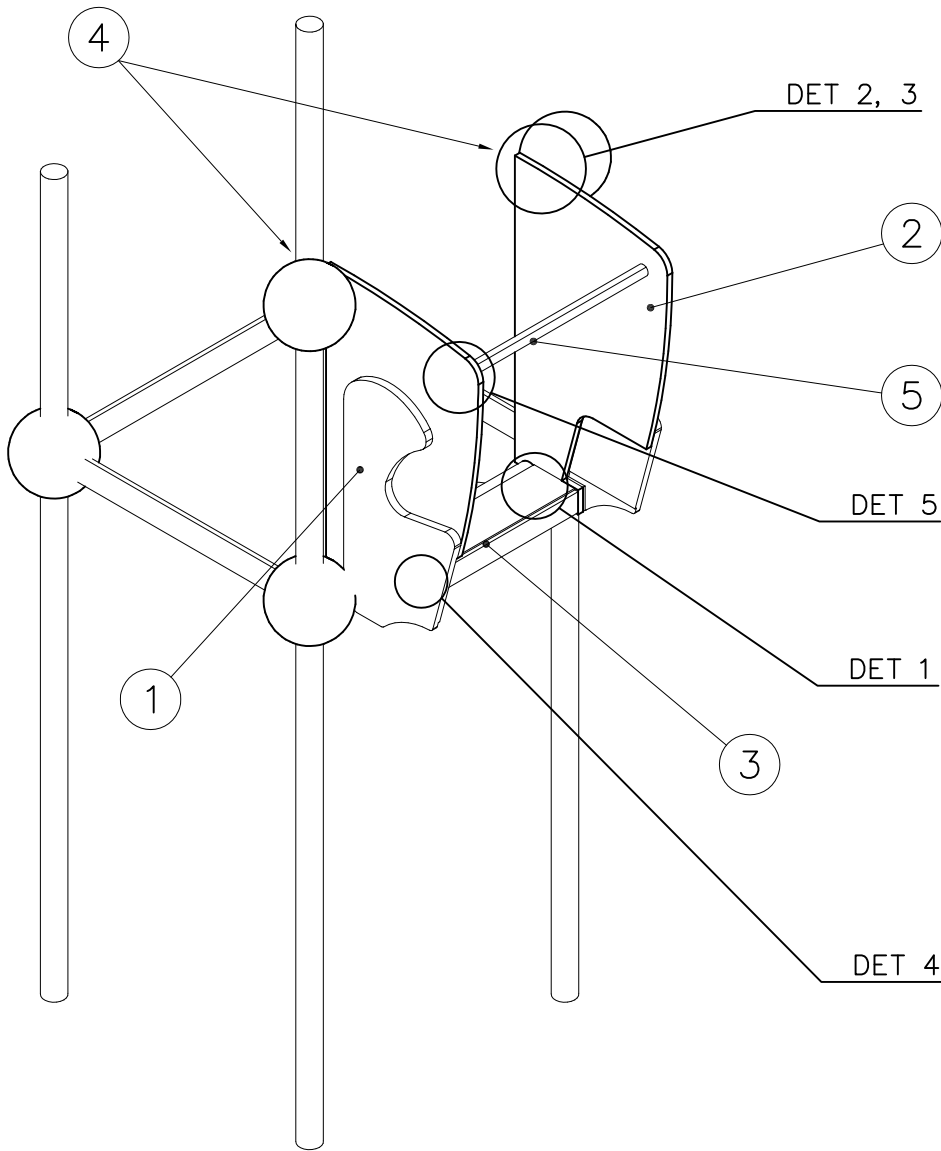

DET 6

DET 7

DET 8

① 704696	PCS	② 704697	PCS
	1		1
③ 904810	PCS	④ 904818	PCS
	1		2
⑤ 904833	PCS	⑥ 909876	PCS
	1		4
Ø30x565		M8x40	
⑦ 980152	PCS	⑧ 909855	PCS
	6		6
Ø24/8.4		M8x35	
		⑨ 999561	PCS
			1
		10 g	

① 904493	PCS	② 909519	PCS
	1		2
		50x380x380	
③ 909637	PCS	④ 909638	PCS
	8		16
M10		Ø20/10.5	
⑤ 909639	PCS		PCS
	8		
M10x25			
	PCS		PCS
	PCS		PCS

DET 1

DET 2

DET 3

① 704668	PCS	② 704672	PCS
	1		1
15x670x734		15x670x534	
③ 902124	PCS	④ 902232	PCS
	16		8
150x50x50		M10x55	
⑤ 902233	PCS	⑥ 904133	PCS
	8		2
M10x30		M10x80	
⑦ 904158	PCS	⑧ 904987	PCS
	2		2
⑨ 904996	PCS	⑩ 905019	PCS
	1		2
		L 2737	
⑪ 909519	PCS	⑫ 909637	PCS
	2		8
50x380x380		M10	
⑬ 909638	PCS	⑭ 909639	PCS
	16		8
Ø20/10.5		M10x25	
⑮ 909852	PCS	⑯ 980161	PCS
	8		16
M8x30		M10	

Irrota otepalan kiinnityspultti ja otepala, käännä tai vaihda.

Siirrä tarvittaessa tappi oikeaan upotusreikään. Asenna avatut osat paikoilleen ja lopuksi kiinnitä muovitulppa Ø30 paikoilleen kaikkiin otekokoonpanoihin.