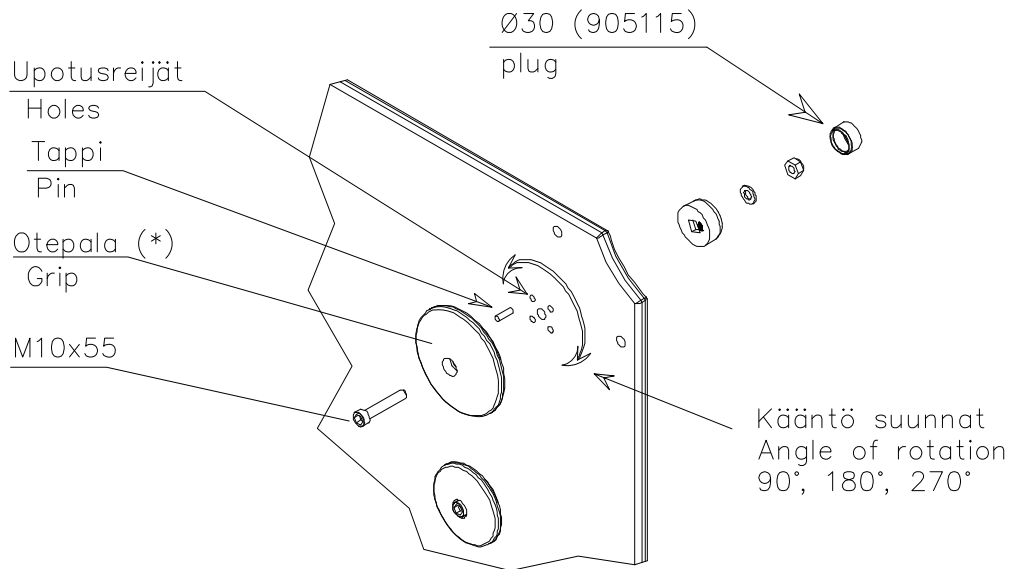

Irrota otepalan kiinnityspultti ja otepala, käännä tai vaihda.

Siirrä tarvittaessa tappi oikeaan upotusreikään. Asenna avatut osat paikoilleen ja lopuksi kiinnitä muovitulppa Ø30 paikoilleen kaikkiin otekokoonpanoihin.

NOTE:

Grip positions and angles are adjustable (90°,180°270°).

Grip can be repositioned by removing the fastening bolt and pulling the grip off.

Securing pin can be repositioned when angle is changed.

After the parts are reassembled. Finish the assembly by fastening the cover plugs (Ø30).