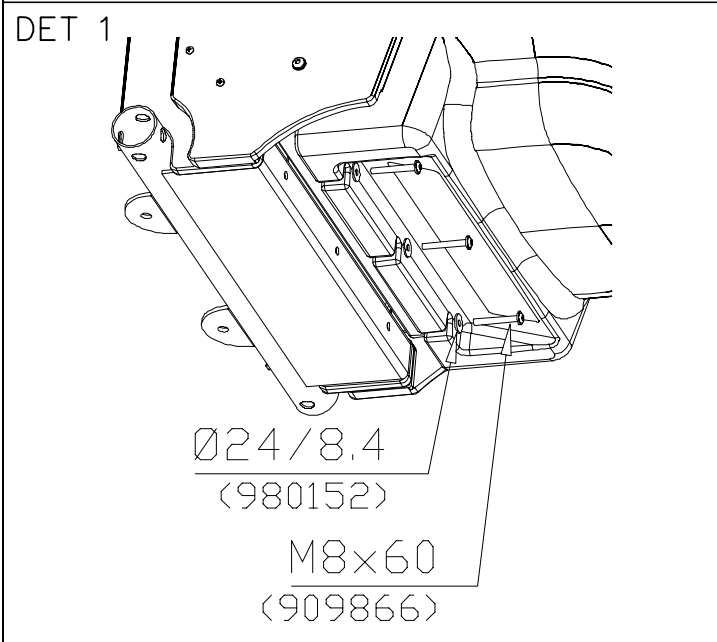

DET 1

DET 2

DET 3

 704850 GRAY	PCS 1	 704851 YELLOW	PCS 1
	PCS		PCS
 980152 Ø24/8.4	PCS 3	 909866 M8x60	PCS 3
OR			
 980152 Ø24/8.4	PCS 3	 900240 Ø8x70	PCS 3
	PCS		PCS

LAPPSET CLOXX & FINNO

SLIDE

11.7.2012

2(2)