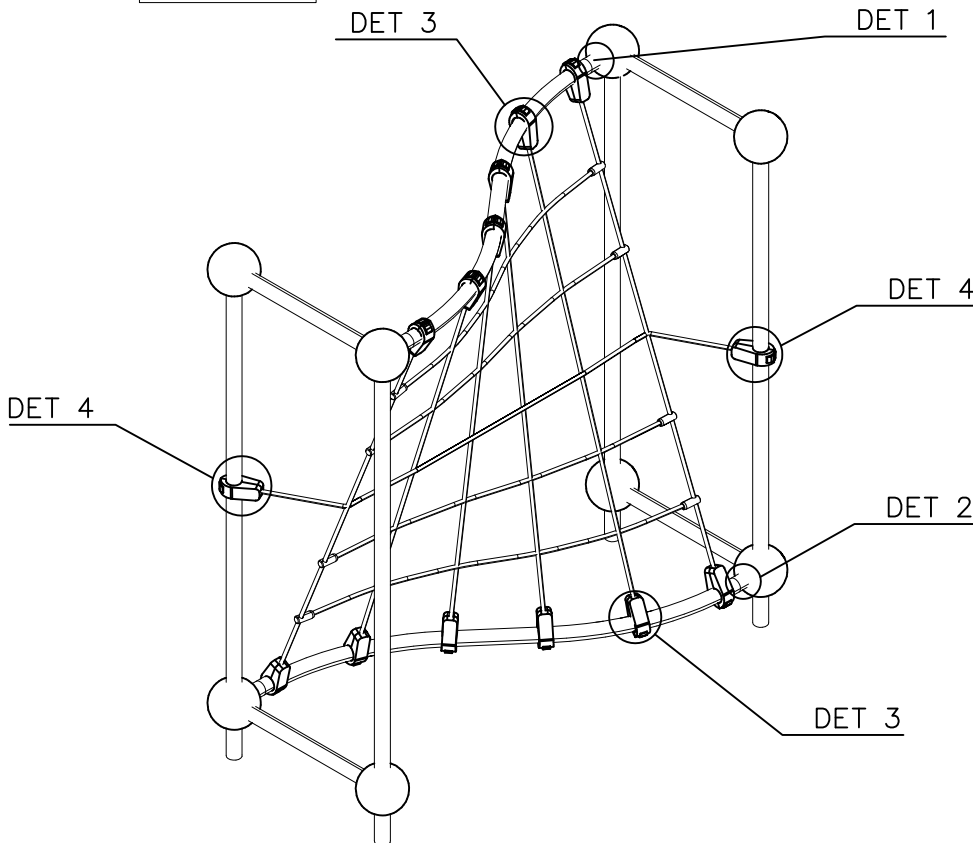

OR / TAI

① 704071	PCS	② 902195	PCS
	1		28
		150x50x50	
③ 902232	PCS	④ 902233	PCS
	14		14
M10x55		M10x30	
⑤ 902273	PCS	⑥ 904525	PCS
	28		2
		Ø60x2.5	
⑦ 980161	PCS		PCS
	28		
M10			
	PCS		PCS
	PCS		PCS
	PCS		PCS
	PCS		PCS