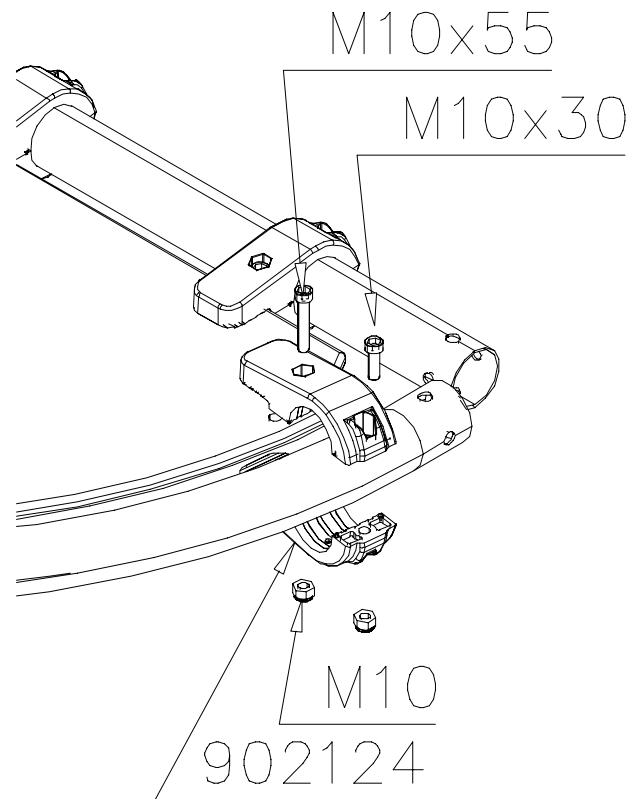

NOTE:

Use a wire marked pairs of the same junction.

Huom!

Käytä langalla merkittyä paria samassa liitoksessa.