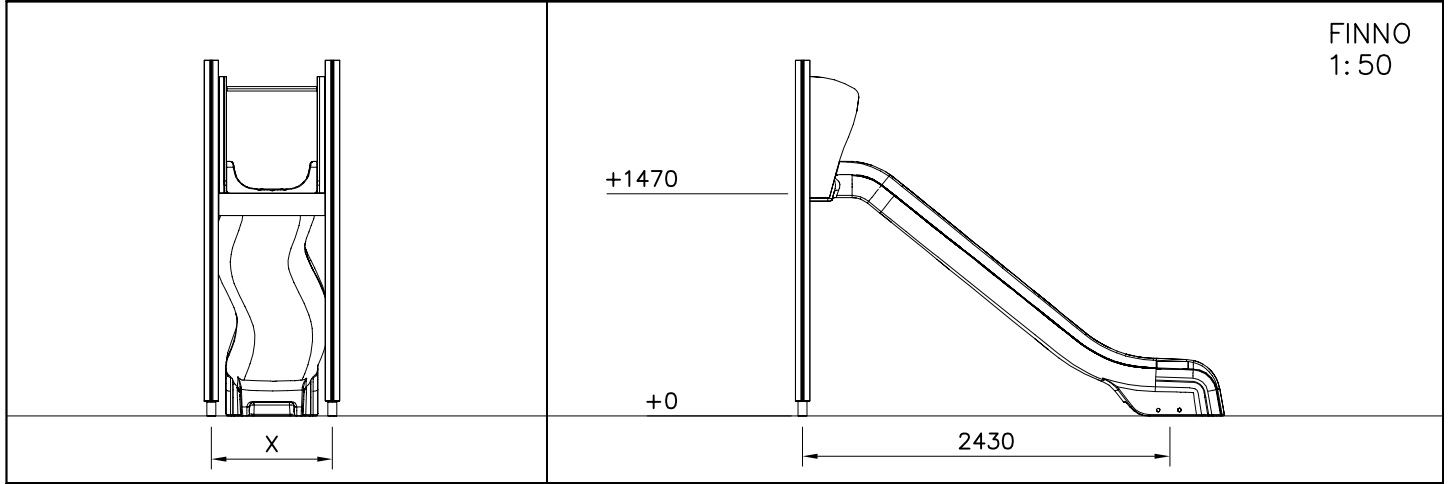

DET 1

DET 2

DET 3

 704850 GRAY	PCS 1	 704851 YELLOW	PCS 1
	PCS		PCS
 980152 Ø24/8.4	PCS 3	 909866 M8x60	PCS 3
OR			
 980152 Ø24/8.4	PCS 3	 900240 Ø8x70	PCS 3
	PCS		PCS

LAPPSET CLOXX & FINNO

SLIDE

11.7.2012

2(2)