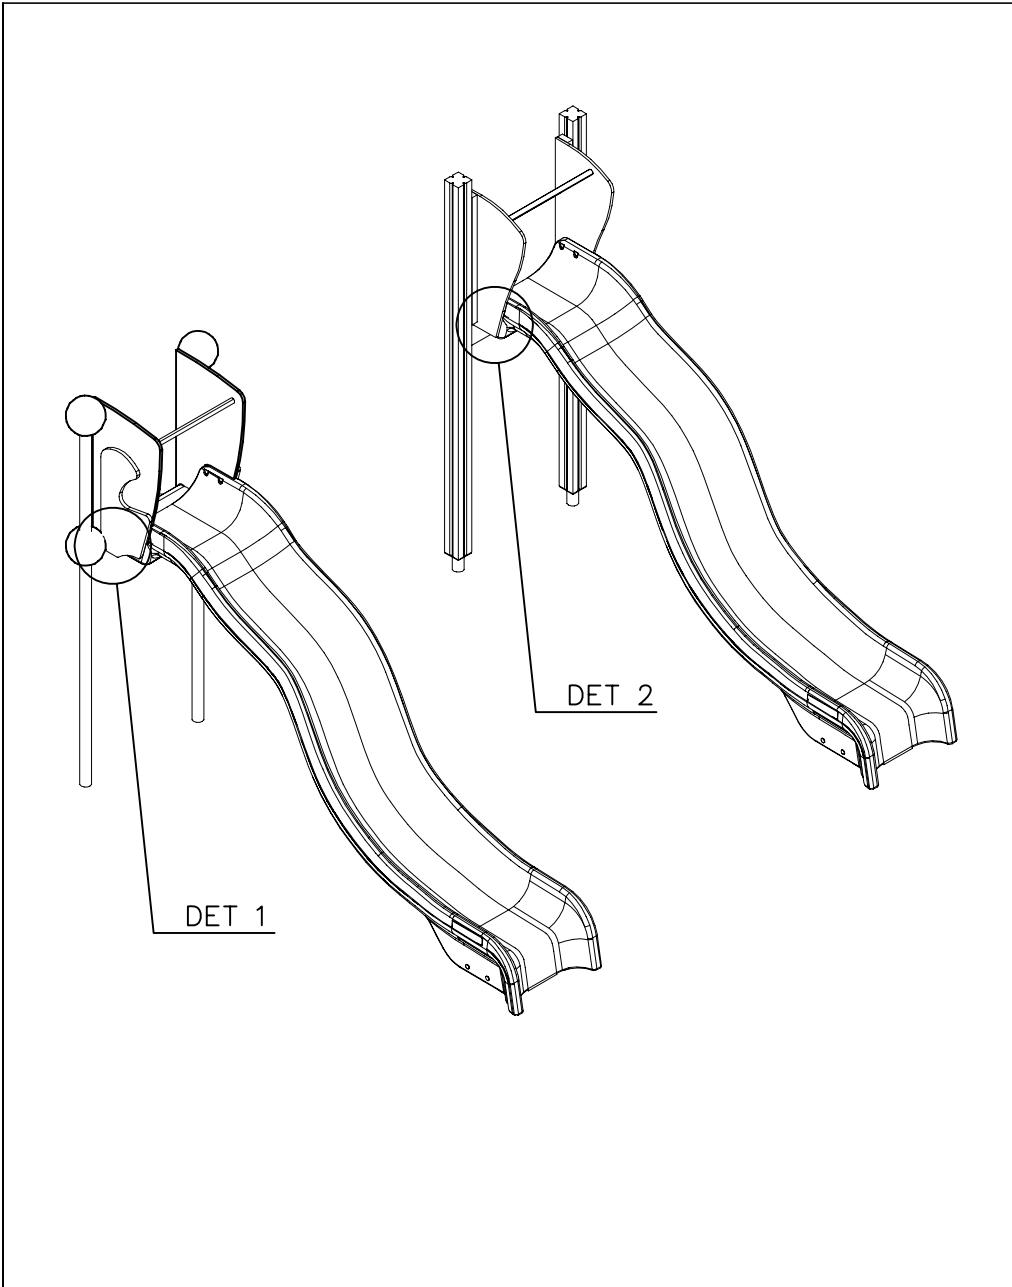

DET 1

DET 2

DET 3

 704850 GRAY	PCS 1	 704851 YELLOW	PCS 1
	PCS		PCS
 980152 Ø24/8.4	PCS 3	 909866 M8x60	PCS 3
OR			
 980152 Ø24/8.4	PCS 3	 900240 Ø8x70	PCS 3
	PCS		PCS

LAPPSET CLOXX & FINNO

SLIDE

11.7.2012

2(2)