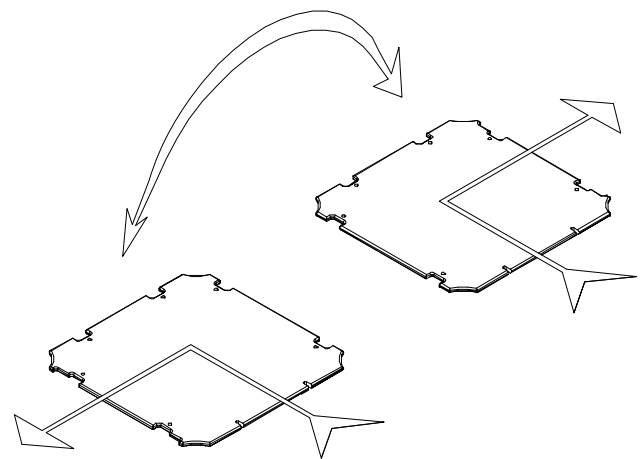

LAPPSET®

FLOOR (SLIDE)

CLOXX

DATE: 3.10.2013

2(3)

○ 704684 	○ 704685 	PCS 1	○ 902124  150x50x50	PCS 12	○ 902232  M10x55	PCS 6	○ 902233  M10x30	PCS 6	○ 980161  M10	PCS 12		PCS
		PCS	○ 909109  M12x40	PCS 2	○ 905090  Ø45	PCS 2	○ 980154  Ø24/13	PCS 2	○ 909248  M12	PCS 2	○ 905115  Ø32	PCS 2
		PCS		PCS		PCS		PCS		PCS		PCS
○ 704692 	○ 704693 	PCS 1	○ 902124  150x50x50	PCS 12	○ 902232  M10x55	PCS 6	○ 902233  M10x30	PCS 6	○ 980161  M10	PCS 12		PCS
		PCS	○ 909109  M12x40	PCS 2	○ 905090  Ø45	PCS 2	○ 980154  Ø24/13	PCS 2	○ 909248  M12	PCS 2	○ 905115  Ø32	PCS 2
		PCS		PCS		PCS		PCS		PCS		PCS
		PCS		PCS		PCS		PCS		PCS		PCS
		PCS		PCS		PCS		PCS		PCS		PCS

ATT ! MAX GAP between plate
and tube is 6mm
 HUOM ! MAKSIMI VÄLI lattialevyllä
ja putkella on 6mm

KÄYTÄ TARVITTAESSA SAMAA LEVYÄ
VASEMALLE TAI OIKEALLE.

IF NECESSARY USE SAME PLATE LEFT
OR RIGHT.

NOTE:
Use a wire marked pairs
of the same junction.