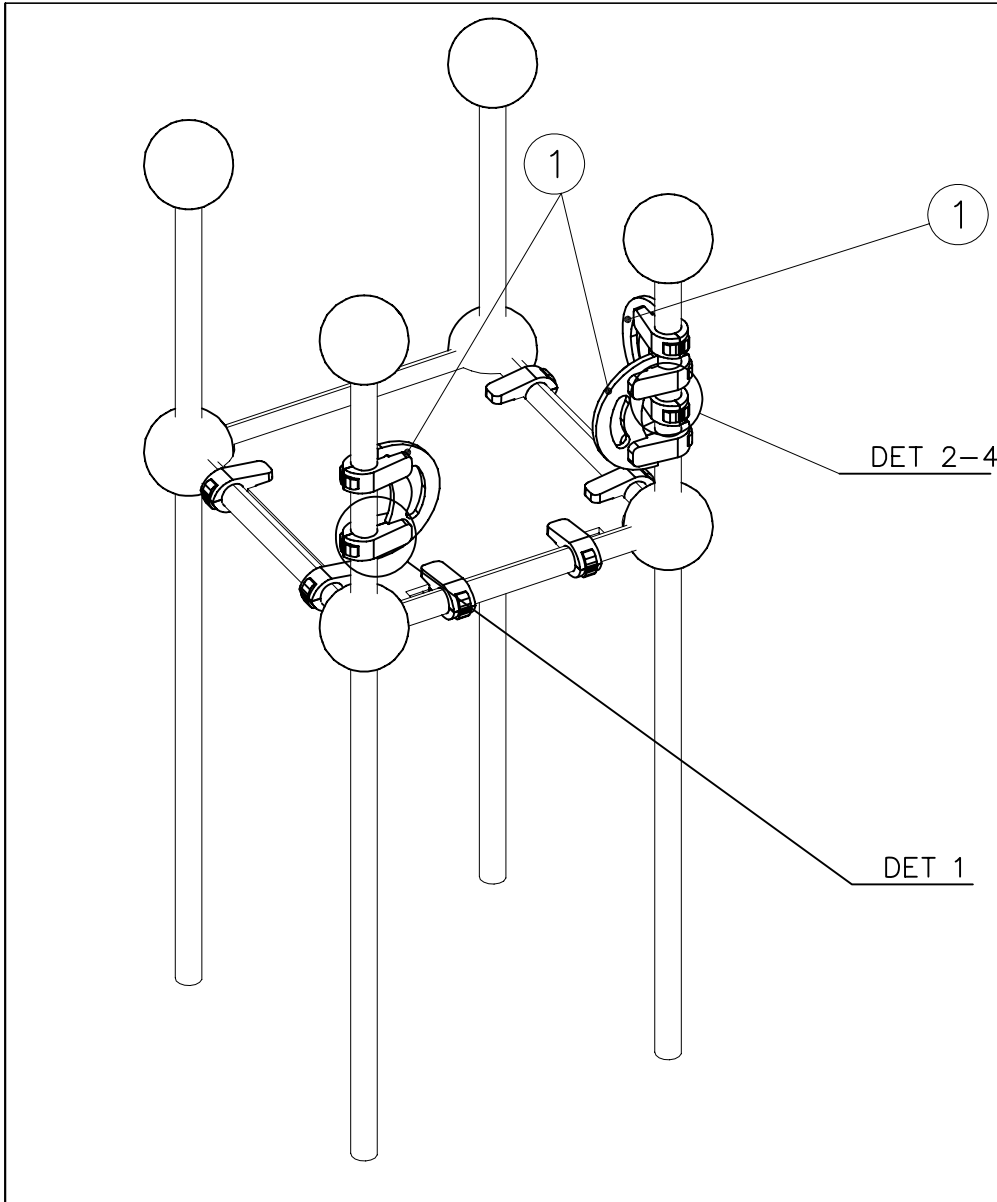

Irrota otepalan kiinnityspultti ja otepala, käännä tai vaihda.

Siirrä tarvittaessa tappi oikeaan upotusreikään. Asenna avatut osat paikoilleen ja lopuksi kiinnitä muovitulppa Ø30 paikoilleen kaikkiin otekokoonpanoihin.

NOTE:

Grip positions and angles are adjustable (90°,180°270°).

Grip can be repositioned by removing the fastening bolt and pulling the grip off.

Securing pin can be repositioned when angle is changed.

After the parts are reassembled. Finish the assembly by fastening the cover plugs (Ø30).

DET 1

DET 2

DET 3

DET 4

① 704158	PCS	② 902124	PCS
	1		4
		150x50x50	
③ 902232	PCS	④ 902233	PCS
	2		2
M10x55		M10x30	
⑤ 902273	PCS	⑥ 980161	PCS
	4		4
		M10	
	PCS		PCS
	PCS		PCS

DET 1

DET 2

DET 3

DET 4

① 704197	PCS	② 904629	PCS
	1		1
1090x1090		Ø60x1113	
③ 904630	PCS	④ 909256	PCS
	2		9
Ø60x796		Ø16/8.4x1.6	
⑤ 909633	PCS	⑥ 909852	PCS
	9		9
M8		M8x30	
	PCS		PCS