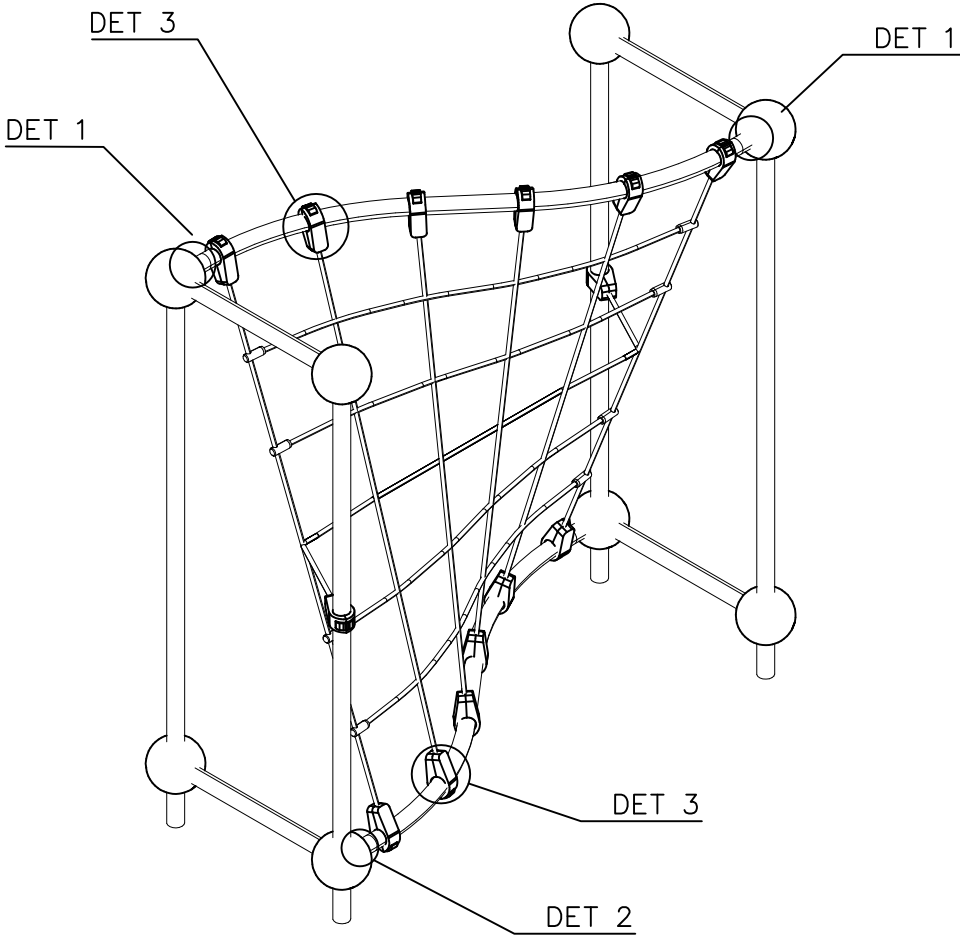

OR / TAI

① 704071	PCS	② 902195	PCS
	1		28
		150x50x50	
③ 902232	PCS	④ 902233	PCS
	14		14
M10x55		M10x30	
⑤ 902273	PCS	⑥ 904525	PCS
	28		2
		Ø60x2.5	
⑦ 980161	PCS		PCS
	28		
M10			
	PCS		PCS
	PCS		PCS
	PCS		PCS
	PCS		PCS