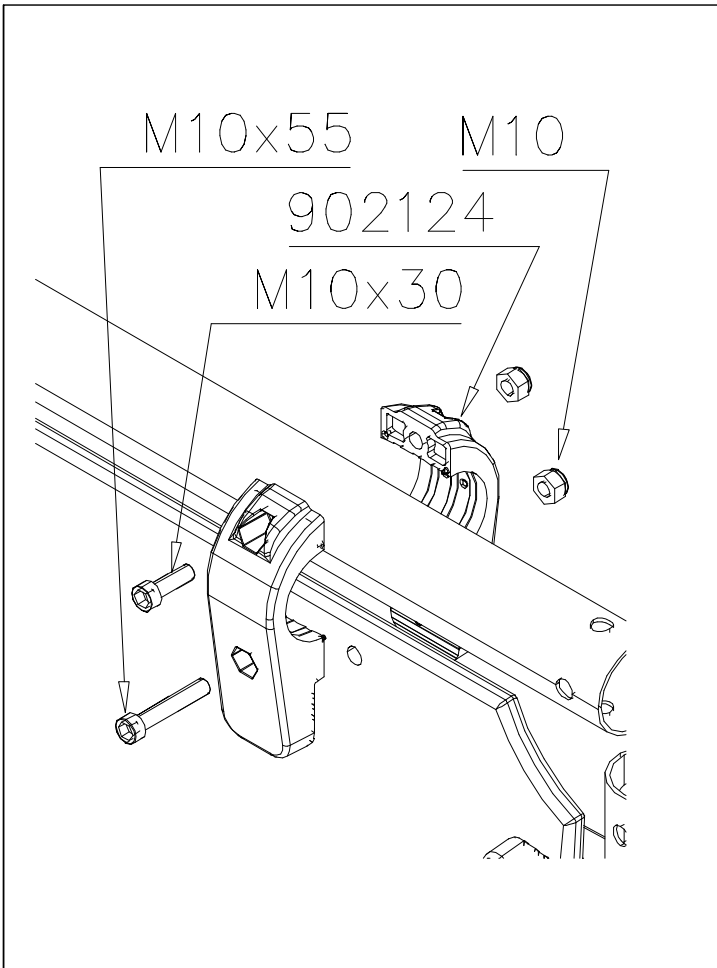

NOTE:
Use a wire marked pairs
of the same junction.

Huom!
Käytä langalla merkittyä
paria samassa liitoksessa.