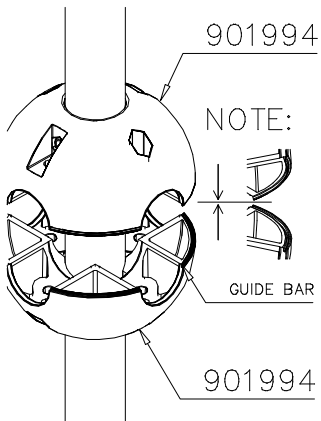

DO NOT TIGHTEN THE JOINTS UNTIL THE STRUCTURE IS COMPLETE.

① 901803	PCS	② 901994	PCS
	2		2
M12x90		Ø190	
③ 902096	PCS	④ 902234	PCS
	4		6
M12x120		M12	
	PCS		PCS
	PCS		PCS
	PCS		PCS
	PCS		PCS
	PCS		PCS
	PCS		PCS

DET 1

DET 2

DET 3

DET 4

DET 5

DET 6

REMEMBER
FINAL
TIGHTENING

DET 7

DET 8

Tuotekyltti tulee tuotteen mukana yhdellä seuraavista tavoista:

1) Metallinen tuotekyltti ja kiinnitysruuvit

- Kiinnitä tuotekyltti ruuveilla tolppaan noin 2 metrin korkeuteen kuvan 1 mukaisesti.

2) Tuotekylttitarra