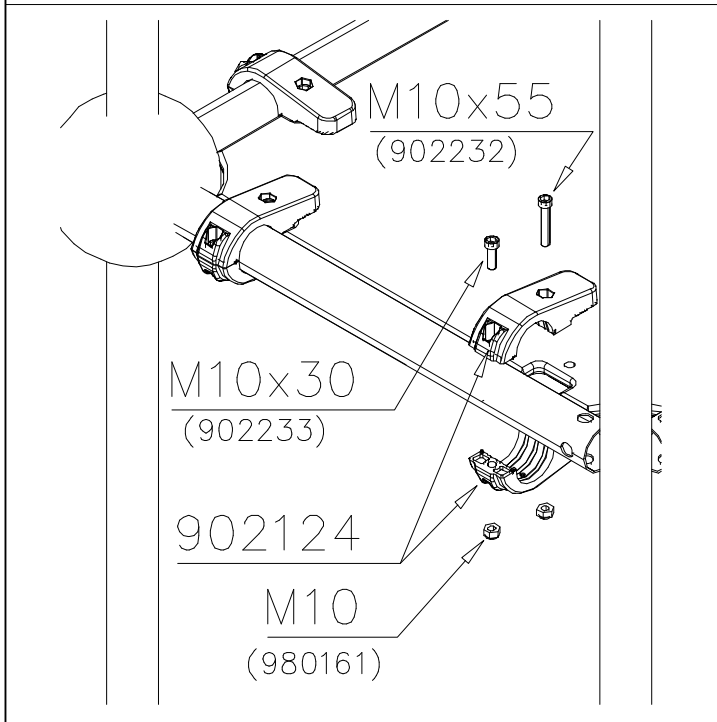

ATT ! MAX GAP between plate
and tube is 6mm
 HUOM ! MAKSIMI VÄLI lattialevyllä
ja putkella on 6mm

KÄYTÄ TARVITTAESSA SAMAA LEVYÄ
VASEMALLE TAI OIKEALLE.

IF NECESSARY USE SAME PLATE LEFT
OR RIGHT.

NOTE:
Use a wire marked pairs
of the same junction.