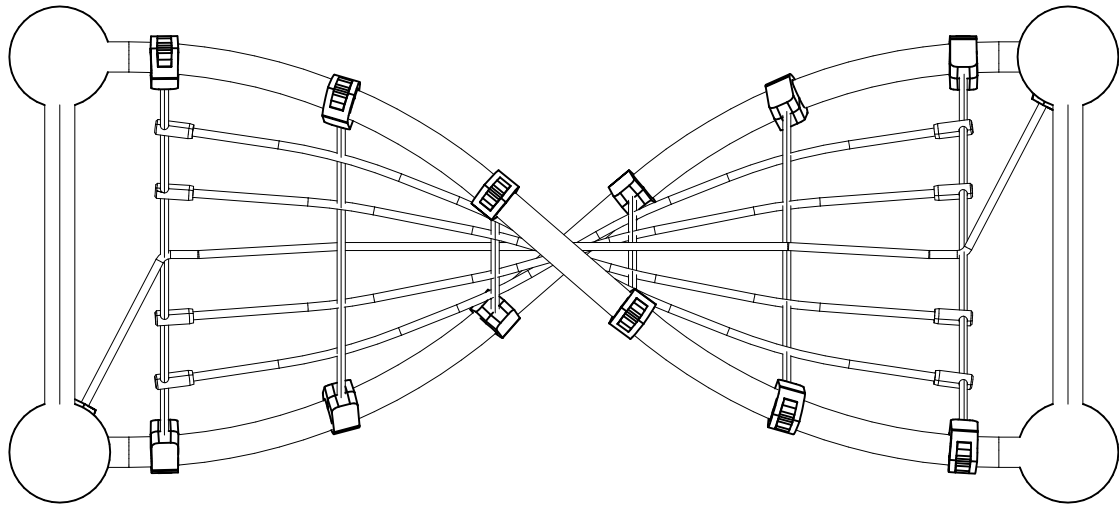

Irrota otepalan kiinnityspultti ja otepala, käännä tai vaihda.

Siirrä tarvittaessa tappi oikeaan upotusreikään. Asenna avatut osat paikoilleen ja lopuksi kiinnitä muovitulppa Ø30 paikoilleen kaikkiin otekokoonpanoihin.

OR / TAI

① 704071	PCS	② 902195	PCS
	1		28
		150x50x50	
③ 902232	PCS	④ 902233	PCS
	14		14
M10x55		M10x30	
⑤ 902273	PCS	⑥ 904525	PCS
	28		2
		Ø60x2.5	
⑦ 980161	PCS		PCS
	28		
M10			
	PCS		PCS
	PCS		PCS
	PCS		PCS
	PCS		PCS

DET 1

DET 2

DET 3

DET 4

① 704158	PCS	② 902124	PCS
	1		4
		150x50x50	
③ 902232	PCS	④ 902233	PCS
	2		2
M10x55		M10x30	
⑤ 902273	PCS	⑥ 980161	PCS
	4		4
		M10	
	PCS		PCS
	PCS		PCS

DET 1

DET 2

DET 3

DET 4

① 704197	PCS	② 904629	PCS
	1		1
1090x1090		Ø60x1113	
③ 904630	PCS	④ 909256	PCS
	2		9
Ø60x796		Ø16/8.4x1.6	
⑤ 909633	PCS	⑥ 909852	PCS
	9		9
M8		M8x30	
	PCS		PCS