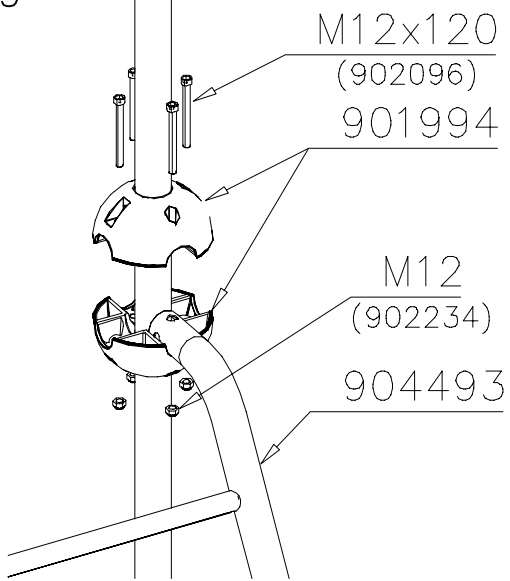

DET 6

DET 7

DET 8

① 704696	PCS	② 704697	PCS
	1		1
③ 904810	PCS	④ 904818	PCS
	1		2
⑤ 904833	PCS	⑥ 909876	PCS
	1		4
Ø30x565		M8x40	
⑦ 980152	PCS	⑧ 909855	PCS
	6		6
Ø24/8.4		M8x35	
		⑨ 999561	PCS
			1
		10 g	

① 904493	PCS	② 909519	PCS
	1		2
		50x380x380	
③ 909637	PCS	④ 909638	PCS
	8		16
M10		Ø20/10.5	
⑤ 909639	PCS		PCS
	8		
M10x25			
	PCS		PCS
	PCS		PCS

DET 1

DET 2

DET 3

① 704668	PCS	② 704672	PCS
	1		1
15x670x734		15x670x534	
③ 902124	PCS	④ 902232	PCS
	16		8
150x50x50		M10x55	
⑤ 902233	PCS	⑥ 904133	PCS
	8		2
M10x30		M10x80	
⑦ 904158	PCS	⑧ 904987	PCS
	2		2
⑨ 904996	PCS	⑩ 905019	PCS
	1		2
		L 2737	
⑪ 909519	PCS	⑫ 909637	PCS
	2		8
50x380x380		M10	
⑬ 909638	PCS	⑭ 909639	PCS
	16		8
Ø20/10.5		M10x25	
⑮ 909852	PCS	⑯ 980161	PCS
	8		16
M8x30		M10	

ATT ! MAX GAP between plate
and tube is 6mm
 HUOM ! MAKSIMI VÄLI lattialevyllä
ja putkella on 6mm

KÄYTÄ TARVITTAESSA SAMAA LEVYÄ
VASEMALLE TAI OIKEALLE.

IF NECESSARY USE SAME PLATE LEFT
OR RIGHT.

NOTE:
Use a wire marked pairs
of the same junction.