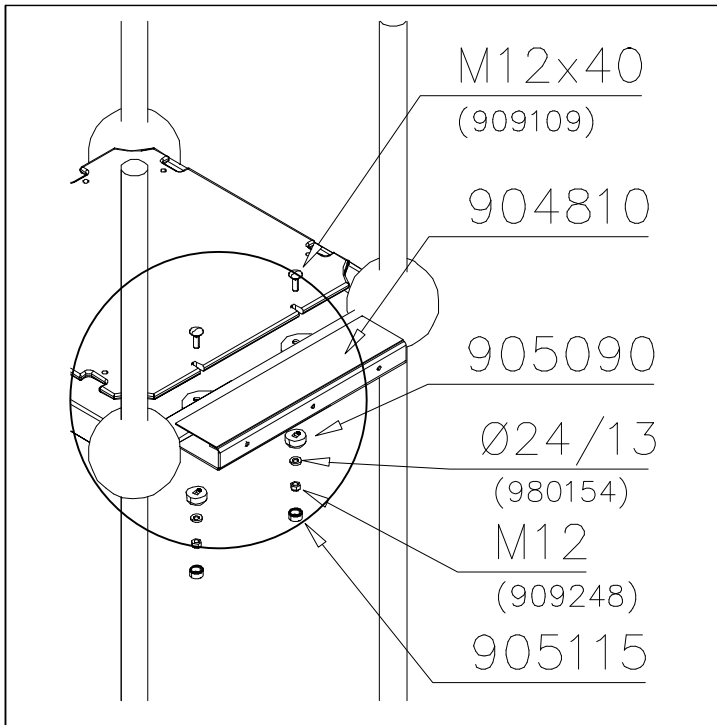

ATT ! MAX GAP between plate
and tube is 6mm
 HUOM ! MAKSIMI VÄLI lattialevyllä
ja putkella on 6mm

KÄYTÄ TARVITTAESSA SAMAA LEVYÄ
VASEMALLE TAI OIKEALLE.

IF NECESSARY USE SAME PLATE LEFT
OR RIGHT.

NOTE:
Use a wire marked pairs
of the same junction.