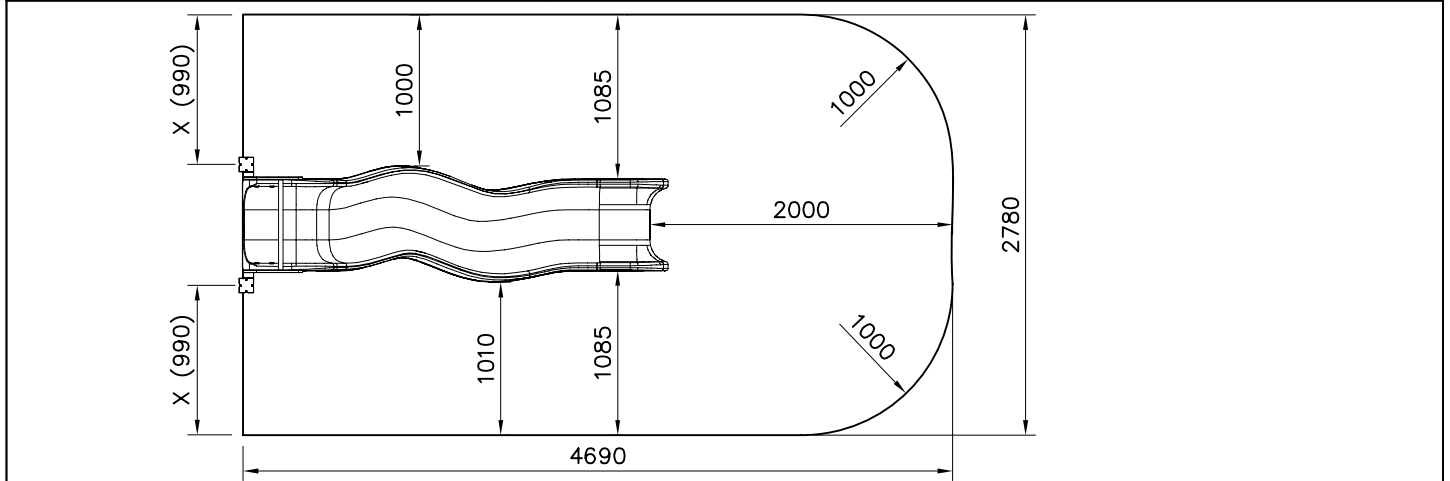

DET 1

DET 2

DET 3

 704850 GRAY	PCS 1	 704851 YELLOW	PCS 1
	PCS		PCS
 980152 Ø24/8.4	PCS 3	 909866 M8x60	PCS 3
OR			
 980152 Ø24/8.4	PCS 3	 900240 Ø8x70	PCS 3
	PCS		PCS

LAPPSET CLOXX & FINNO

SLIDE

11.7.2012

2(2)