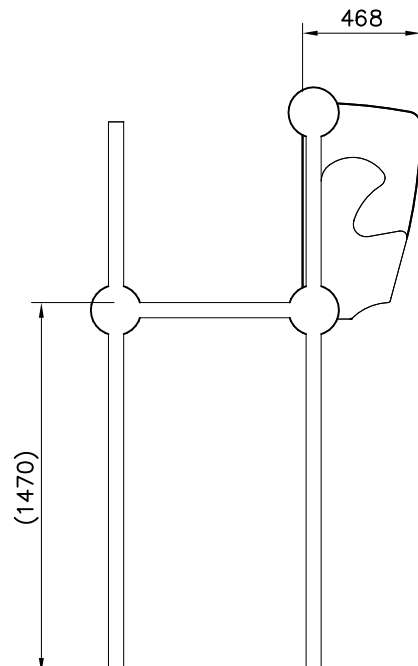

NOTE:
Use a wire marked pairs
of the same junction.

Huom!
Käytä langalla merkittyä
paria samassa liitoksessa.

				1 704309 PCS 1	2 704310 PCS 1 LEFT
				3 704311 PCS 1 RIGHT	4 902124 PCS 12 150x50x50
				5 902232 PCS 6 M10x55	6 902233 PCS 6 M10x30
				7 904068 PCS 2 M8x40	8 904697 PCS 1 Ø60.3x2.9x710
				9 904760 PCS 1 LEFT	10 904761 PCS 1 RIGHT
				11 905083 PCS 20 Ø32	12 905112 PCS 20 Ø22
				13 909256 PCS 20 Ø16/8.4x1.6	14 909519 PCS 2 50x380x380
				15 909637 PCS 8 M10	16 909638 PCS 16 Ø20/10.5
17 909639 PCS 8 M10x25	18 909852 PCS 8 M8x30	19 909855 PCS 10 M8x35	20 980160 PCS 20 M8	21 980161 PCS 12 M10	

DET 6

DET 7

DET 8

① 704696	PCS	② 704697	PCS
	1		1
③ 904810	PCS	④ 904818	PCS
	1		2
⑤ 904833	PCS	⑥ 909876	PCS
	1		4
Ø30x565		M8x40	
⑦ 980152	PCS	⑧ 909855	PCS
	6		6
Ø24/8.4		M8x35	
		⑨ 999561	PCS
			1
		10 g	

① 904493	PCS	② 909519	PCS
	1		2
		50x380x380	
③ 909637	PCS	④ 909638	PCS
	8		16
M10		Ø20/10.5	
⑤ 909639	PCS		PCS
	8		
M10x25			
	PCS		PCS
	PCS		PCS

DET 1

DET 2

DET 3

① 704668	PCS	② 704672	PCS
	1		1
15x670x734		15x670x534	
③ 902124	PCS	④ 902232	PCS
	16		8
150x50x50		M10x55	
⑤ 902233	PCS	⑥ 904133	PCS
	8		2
M10x30		M10x80	
⑦ 904158	PCS	⑧ 904987	PCS
	2		2
⑨ 904996	PCS	⑩ 905019	PCS
	1		2
		L 2737	
⑪ 909519	PCS	⑫ 909637	PCS
	2		8
50x380x380		M10	
⑬ 909638	PCS	⑭ 909639	PCS
	16		8
Ø20/10.5		M10x25	
⑮ 909852	PCS	⑯ 980161	PCS
	8		16
M8x30		M10	

ATT ! MAX GAP between plate
and tube is 6mm
 HUOM ! MAKSIMI VÄLI lattialevyllä
ja putkella on 6mm

KÄYTÄ TARVITTAESSA SAMAA LEVYÄ
VASEMALLE TAI OIKEALLE.

IF NECESSARY USE SAME PLATE LEFT
OR RIGHT.

NOTE:
Use a wire marked pairs
of the same junction.