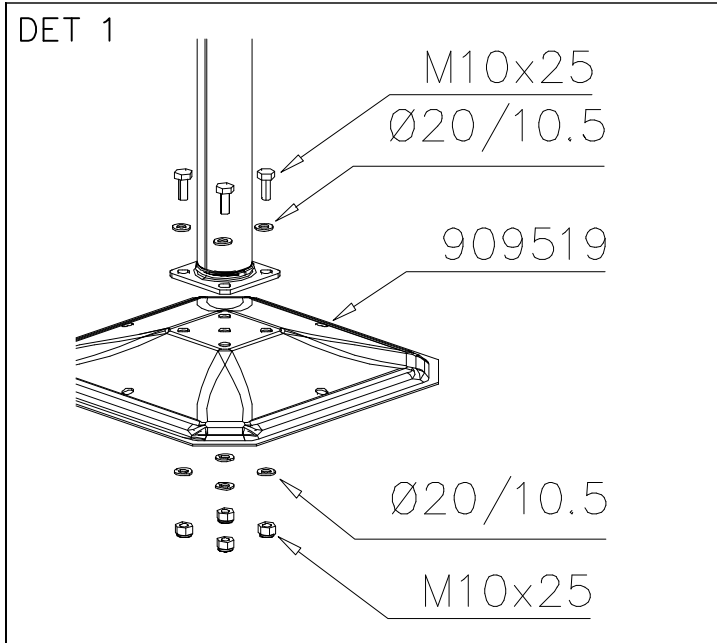

NOTE:
Use a wire marked pairs
of the same junction.

Huom!
Käytä langalla merkittyä
paria samassa liitoksessa.

				1 704309 PCS 1	2 704310 PCS 1 LEFT
				3 704311 PCS 1 RIGHT	4 902124 PCS 12 150x50x50
				5 902232 PCS 6 M10x55	6 902233 PCS 6 M10x30
				7 904068 PCS 2 M8x40	8 904697 PCS 1 Ø60.3x2.9x710
				9 904760 PCS 1 LEFT	10 904761 PCS 1 RIGHT
				11 905083 PCS 20 Ø32	12 905112 PCS 20 Ø22
				13 909256 PCS 20 Ø16/8.4x1.6	14 909519 PCS 2 50x380x380
				15 909637 PCS 8 M10	16 909638 PCS 16 Ø20/10.5
17 909639 PCS 8 M10x25	18 909852 PCS 8 M8x30	19 909855 PCS 10 M8x35	20 980160 PCS 20 M8	21 980161 PCS 12 M10	