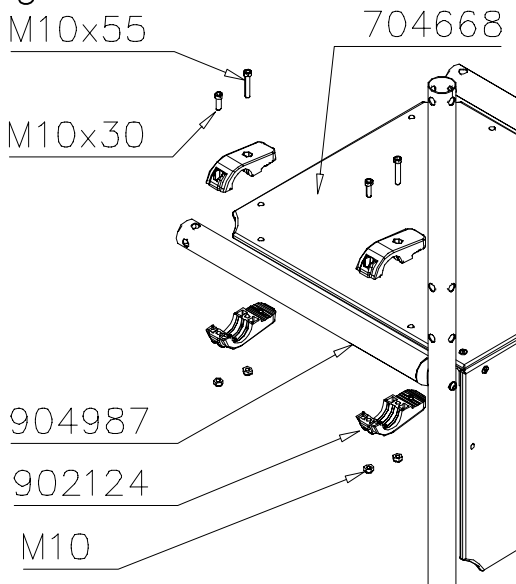

① 904493	PCS	② 909519	PCS
	1		2
		50x380x380	
③ 909637	PCS	④ 909638	PCS
	8		16
M10		Ø20/10.5	
⑤ 909639	PCS		PCS
	8		
M10x25			
	PCS		PCS
	PCS		PCS

DET 1

DET 2

DET 3

① 704668	PCS	② 704672	PCS
	1		1
15x670x734		15x670x534	
③ 902124	PCS	④ 902232	PCS
	16		8
150x50x50		M10x55	
⑤ 902233	PCS	⑥ 904133	PCS
	8		2
M10x30		M10x80	
⑦ 904158	PCS	⑧ 904987	PCS
	2		2
⑨ 904996	PCS	⑩ 905019	PCS
	1		2
		L 2737	
⑪ 909519	PCS	⑫ 909637	PCS
	2		8
50x380x380		M10	
⑬ 909638	PCS	⑭ 909639	PCS
	16		8
Ø20/10.5		M10x25	
⑮ 909852	PCS	⑯ 980161	PCS
	8		16
M8x30		M10	

DET 1

DET 2

DET 3

DET 4

DET 5

DET 6

LAPPSET® FLOOR (SLIDE)

CLOXX

DATE: 3.10.2013

1(3)

○ 704432 	○ 704038 	PCS 1	○ 902124  150x50x50	PCS 12	○ 902232  M10x55	PCS 6	○ 902233  M10x30	PCS 6	○ 980161  M10	PCS 12		PCS
		PCS	○ 909109  M12x40	PCS 2	○ 905090  Ø45	PCS 2	○ 980154  Ø24/13	PCS 2	○ 909248  M12	PCS 2	○ 905115  Ø32	PCS 2
		PCS		PCS		PCS		PCS		PCS		PCS
○ 704447 	○ 704446 	PCS 1	○ 902124  150x50x50	PCS 12	○ 902232  M10x55	PCS 6	○ 902233  M10x30	PCS 6	○ 980161  M10	PCS 12		PCS
		PCS	○ 909109  M12x40	PCS 2	○ 905090  Ø45	PCS 2	○ 980154  Ø24/13	PCS 2	○ 909248  M12	PCS 2	○ 905115  Ø32	PCS 2
		PCS		PCS		PCS		PCS		PCS		PCS
○ 704666 	○ 704667 	PCS 1	○ 902124  150x50x50	PCS 12	○ 902232  M10x55	PCS 6	○ 902233  M10x30	PCS 6	○ 980161  M10	PCS 12		PCS
		PCS	○ 909109  M12x40	PCS 2	○ 905090  Ø45	PCS 2	○ 980154  Ø24/13	PCS 2	○ 909248  M12	PCS 2	○ 905115  Ø32	PCS 2
		PCS		PCS		PCS		PCS		PCS		PCS

ATT ! MAX GAP between plate
and tube is 6mm
 HUOM ! MAKSIMI VÄLI lattialevyllä
ja putkella on 6mm

KÄYTÄ TARVITTAESSA SAMAA LEVYÄ
VASEMALLE TAI OIKEALLE.

IF NECESSARY USE SAME PLATE LEFT
OR RIGHT.

NOTE:
Use a wire marked pairs
of the same junction.