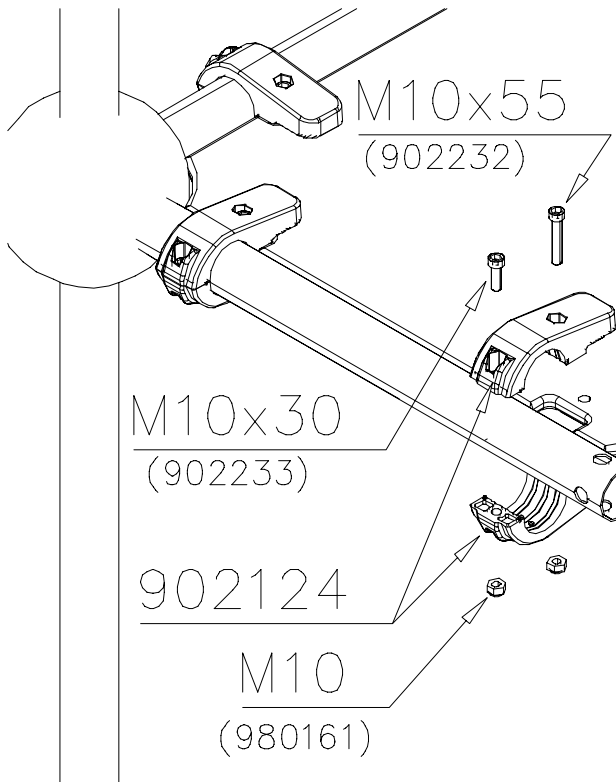

NOTE:

Use a wire marked pairs of the same junction.

Huom!

Käytä langalla merkittyä paria samassa liitoksessa.