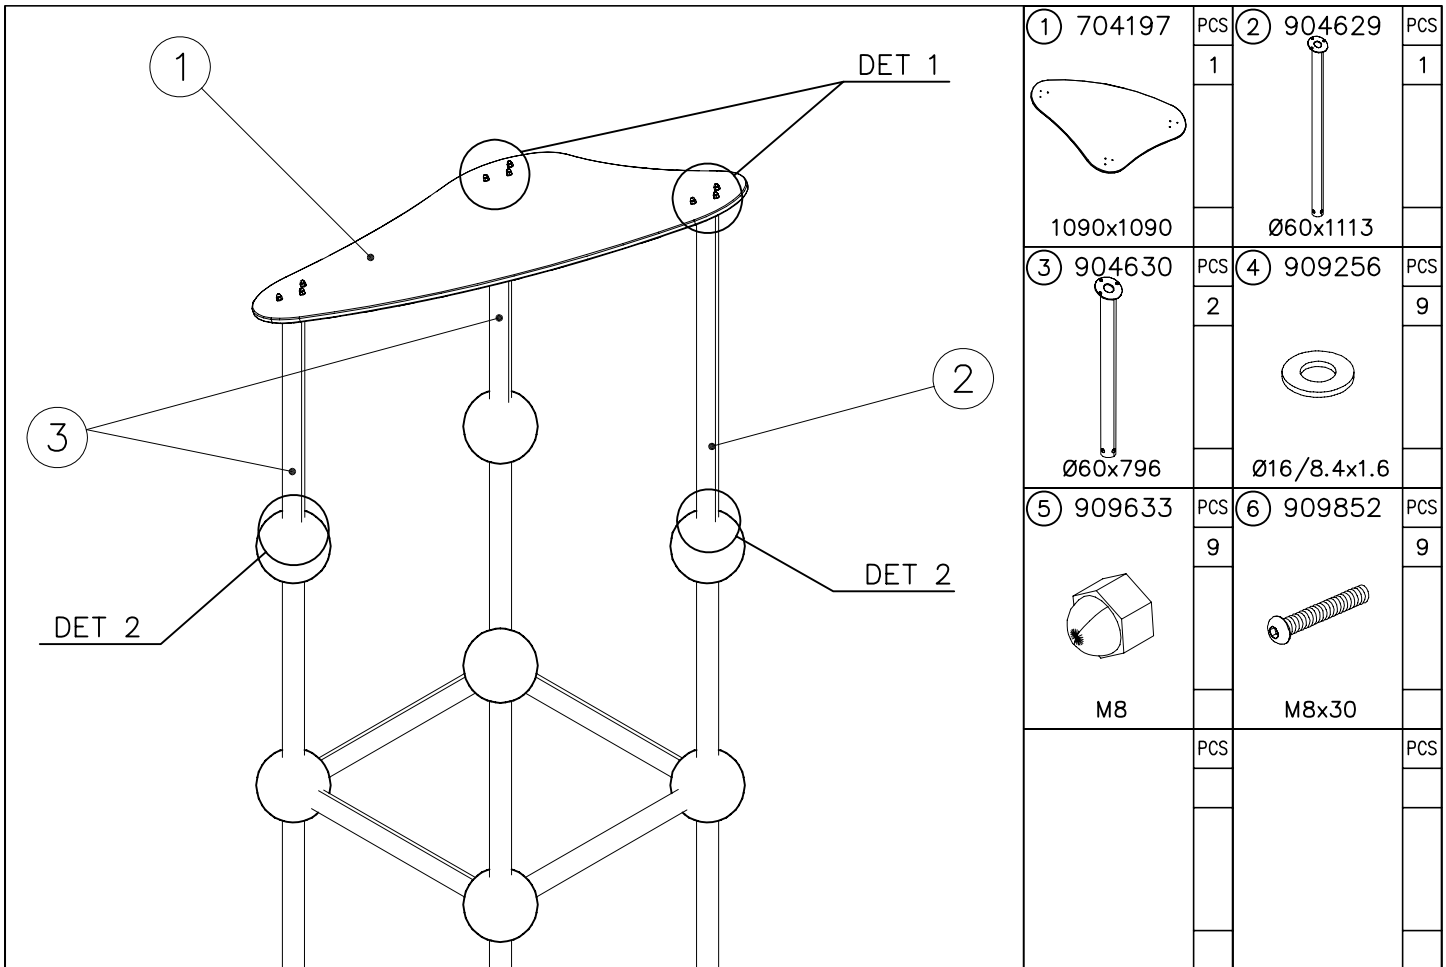

Irrota otepalan kiinnityspultti ja otepala, käännä tai vaihda.

Siirrä tarvittaessa tappi oikeaan upotusreikään. Asenna avatut osat paikoilleen ja lopuksi kiinnitä muovitulppa Ø30 paikoilleen kaikkiin otekokoonpanoihin.

OR / TAI

① 704071	PCS	② 902195	PCS
	1		28
		150x50x50	
③ 902232	PCS	④ 902233	PCS
	14		14
M10x55		M10x30	
⑤ 902273	PCS	⑥ 904525	PCS
	28		2
		Ø60x2.5	
⑦ 980161	PCS		PCS
	28		
M10			
	PCS		PCS
	PCS		PCS
	PCS		PCS
	PCS		PCS

DET 1

DET 2

DET 3

DET 4

① 704158	PCS	② 902124	PCS
	1		4
		150x50x50	
③ 902232	PCS	④ 902233	PCS
	2		2
M10x55		M10x30	
⑤ 902273	PCS	⑥ 980161	PCS
	4		4
		M10	
	PCS		PCS
	PCS		PCS

DET 1

DET 2

DET 3

DET 4

① 704197	PCS	② 904629	PCS
	1		1
1090x1090		Ø60x1113	
③ 904630	PCS	④ 909256	PCS
	2		9
Ø60x796		Ø16/8.4x1.6	
⑤ 909633	PCS	⑥ 909852	PCS
	9		9
M8		M8x30	
	PCS		PCS