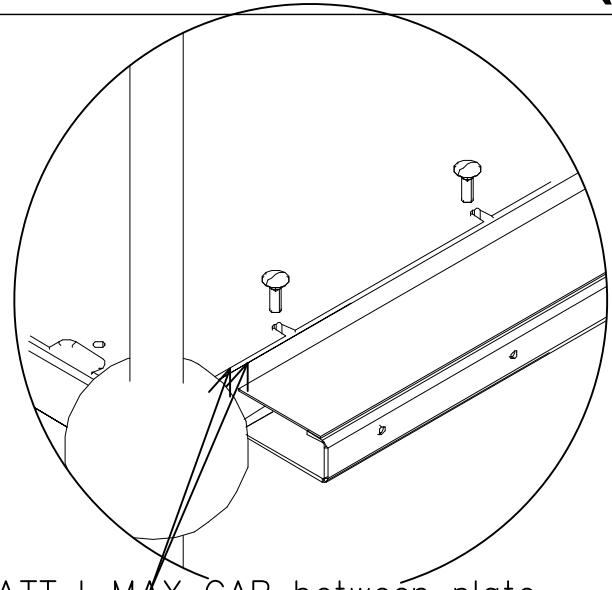

ATT ! MAX GAP between plate
and tube is 6mm
 HUOM ! MAKSIMI VÄLI lattialevyllä
ja putkella on 6mm

KÄYTÄ TARVITTAESSA SAMAA LEVYÄ
VASEMALLE TAI OIKEALLE.

IF NECESSARY USE SAME PLATE LEFT
OR RIGHT.

NOTE:
Use a wire marked pairs
of the same junction.