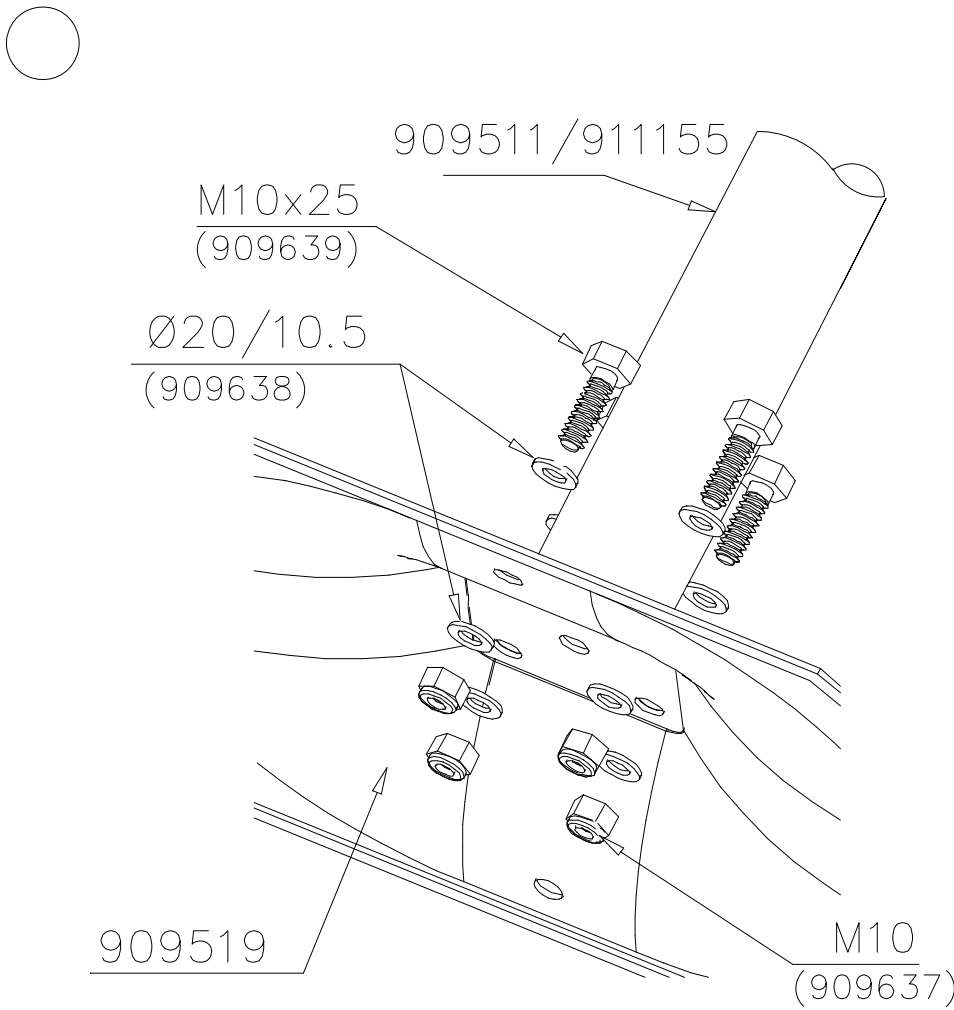

LAPPSET® DEEP FOUNDATION

FOOT

DATE: 15.5.2018

1(1)

① 909511	PCS	② 909519	PCS
	1		1
90x90x650		50x380x380	

③ 909637	PCS	④ 909638	PCS
	4		8
M10		Ø20/10.5	

⑤ 909639	PCS	⑥ 905104	PCS
	4		4
M10x25		M10	

OPTION FOOT

① 911155	PCS		PCS
	1		
90x90x650			