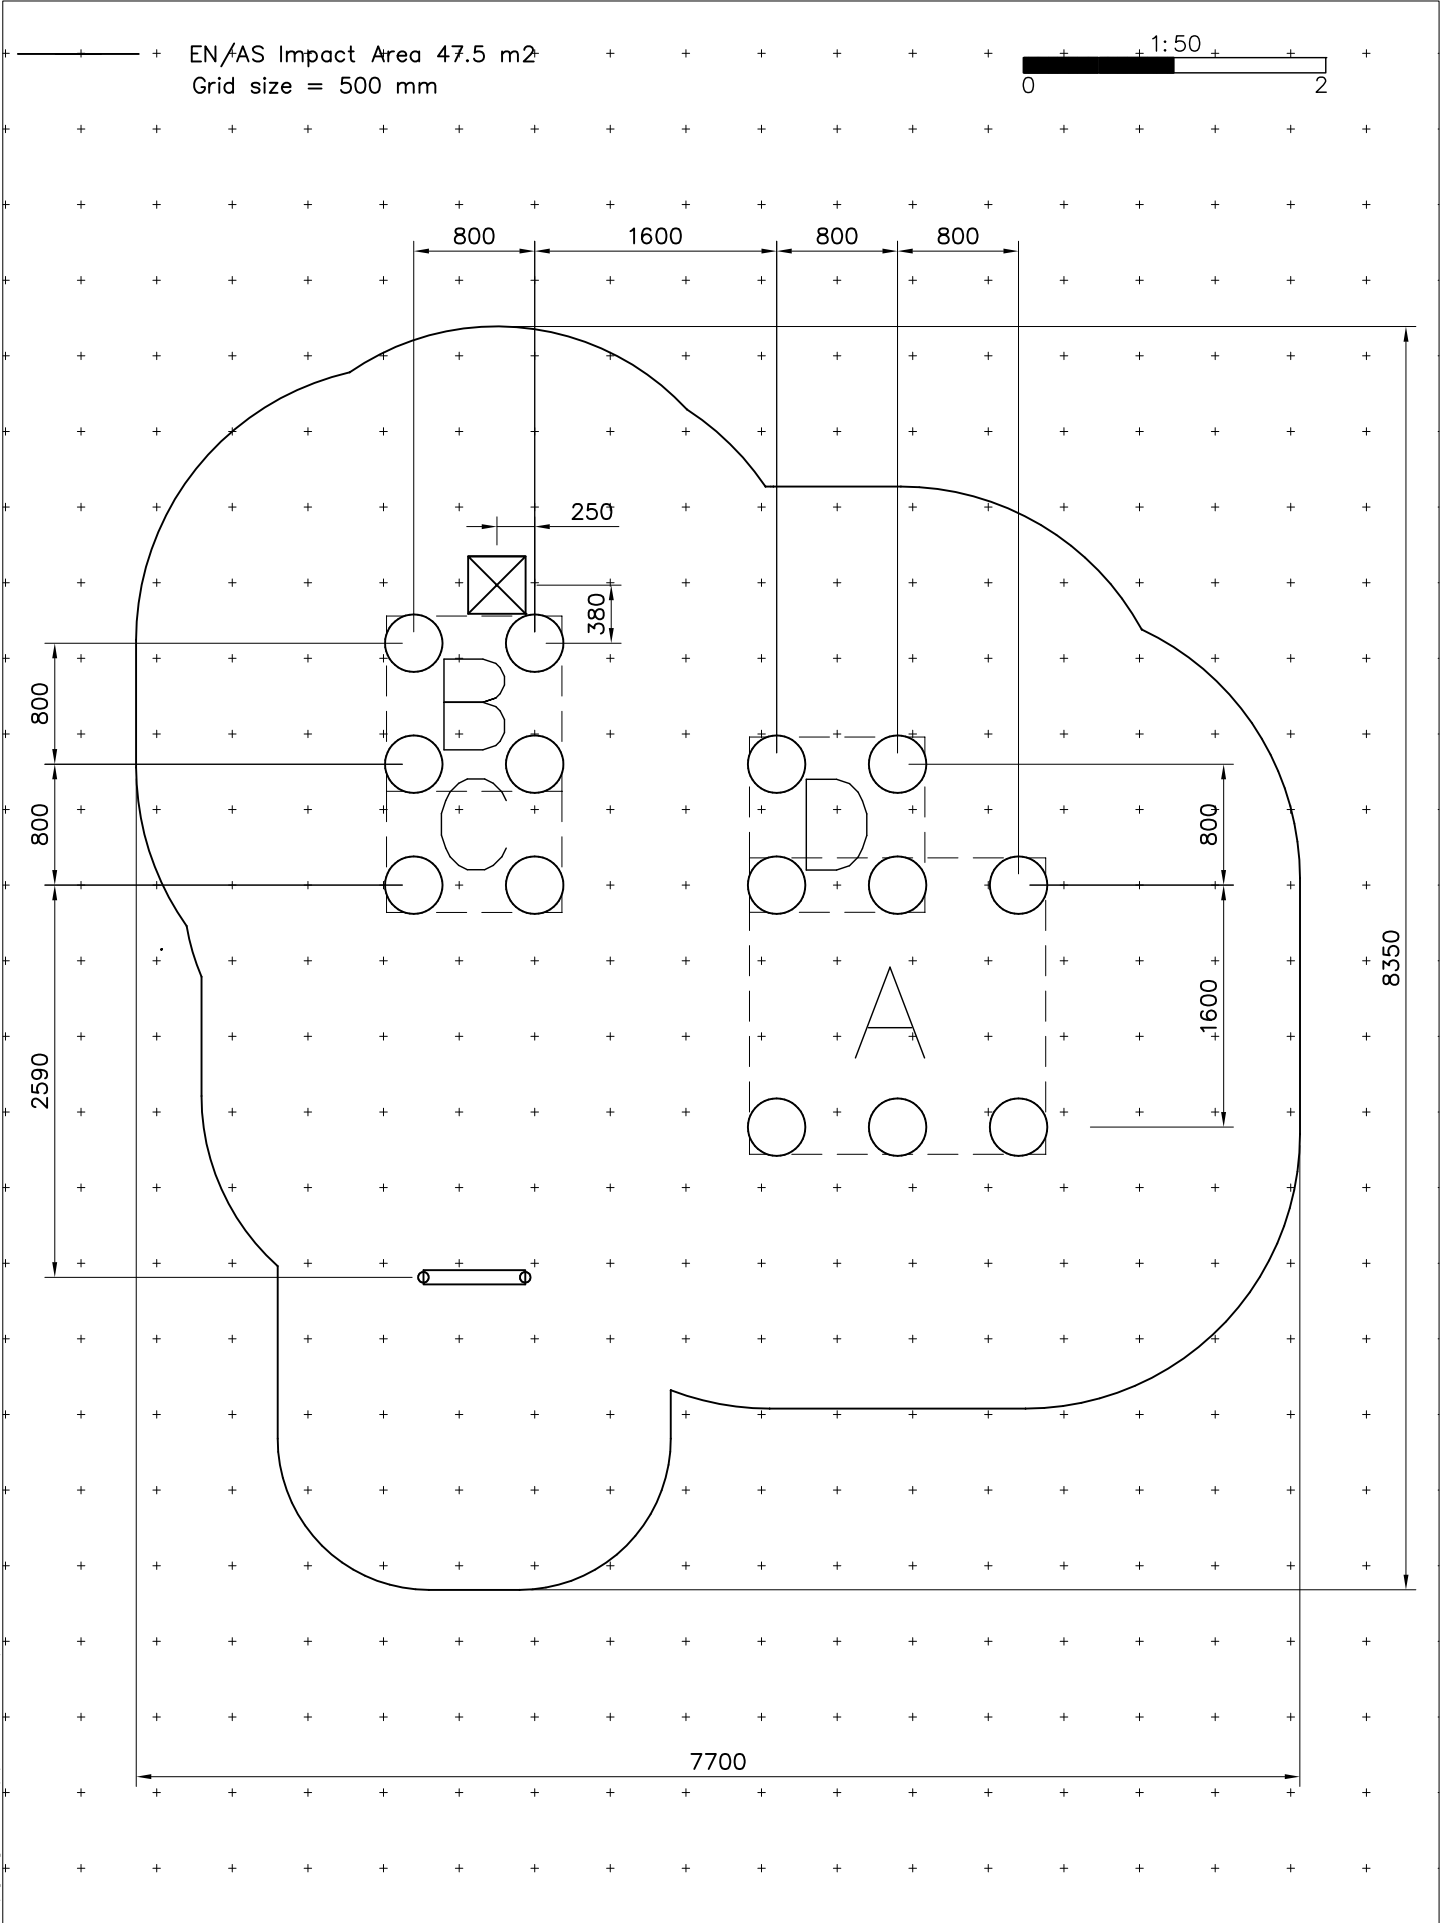

LAPPSET®

FINNO

ASENNUSOHJE
MONTERINGSANSVISNING
INSTALLATION INSTRUCTION
AUFBAUANLEITUNG
NOTICE D'INSTALLATION

DATE: 18.1.2018

137132M

- EN/AS Impact Area 47.5 m²
- - - Falling Space 47.5 m²
Max Falling Height 1970 mm