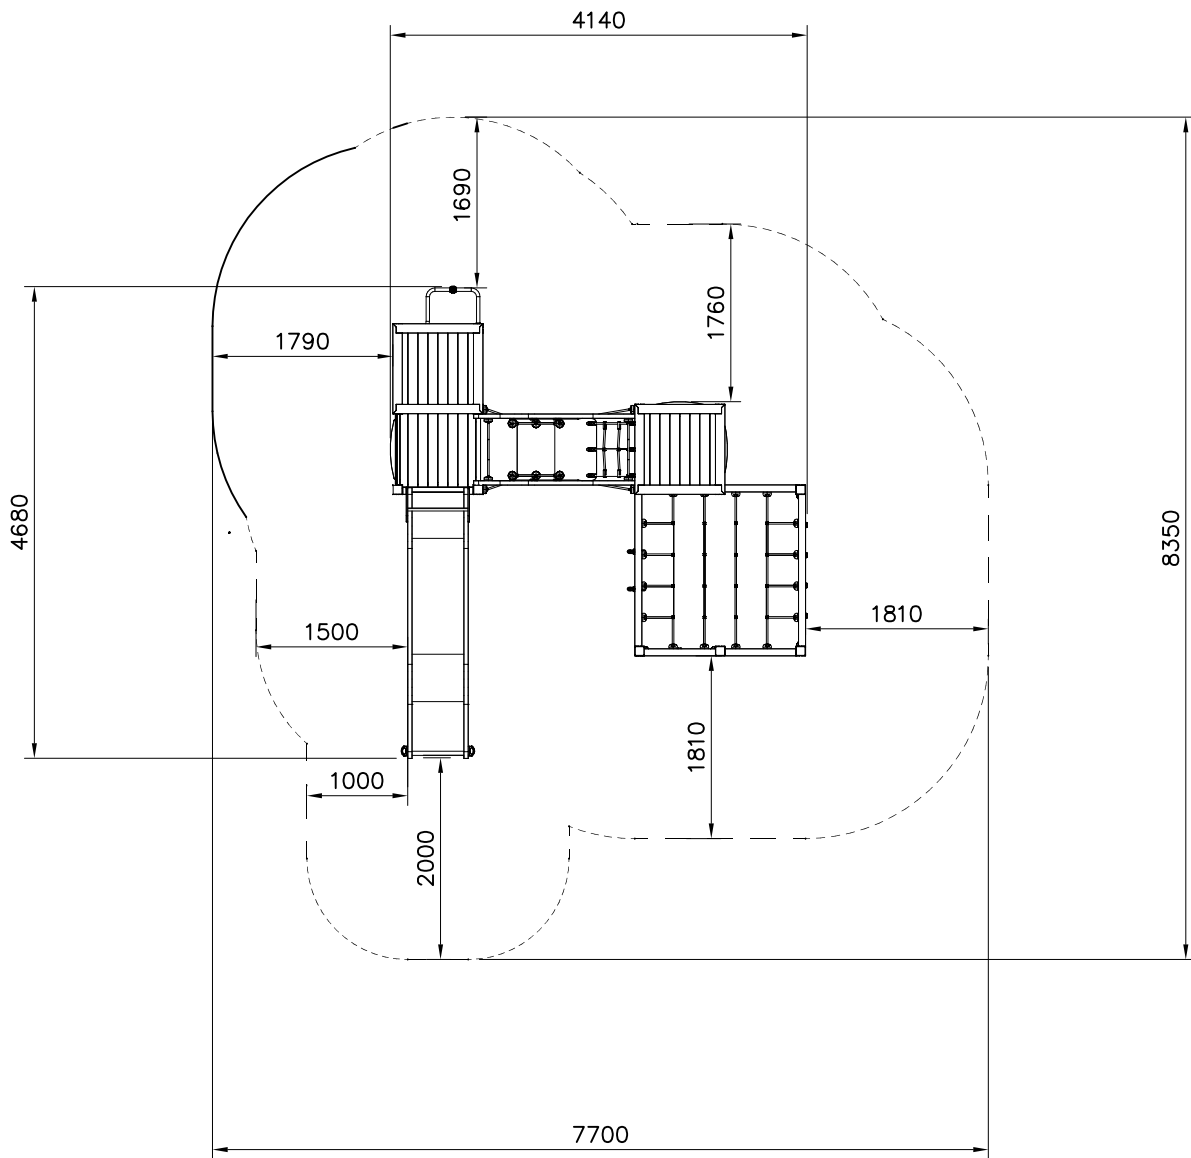

LAPPSET®

FINNO

ASENNUSOHJE
MONTERINGSANSVISNING
INSTALLATION INSTRUCTION
AUFBAUANLEITUNG
NOTICE D'INSTALLATION

DATE: 18.1.2018

137132M

- EN/AS Impact Area 47.5 m²
- - - Falling Space 47.5 m²
Max Falling Height 1970 mm