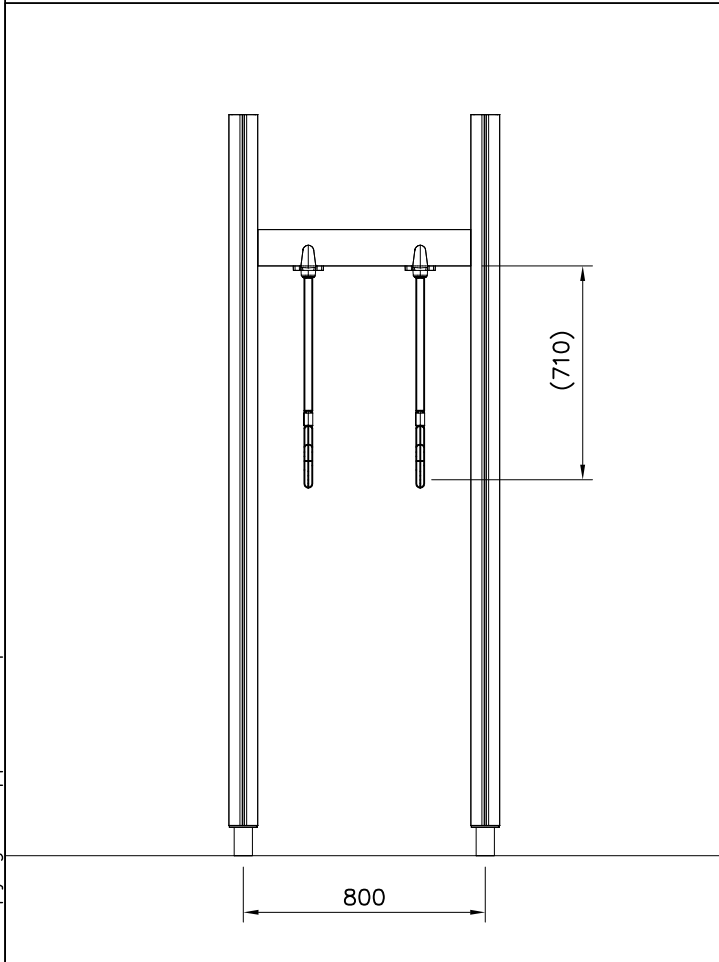

DET 1

DET 2

DET 3

RINGS OPTIONS		
706735	706735-301	BLUE
	706735-302	RED
	706735-303	BEIGE
	706735-304	GRAY
	706735-305	BLACK
	706735-306	YELLOW

① 706485	PCS	② 980123	PCS
	1		32
1555x1555		Ø7x60	
	PCS	③ 909256	PCS
			32
		Ø16/8.4	
	PCS		PCS
	PCS		PCS