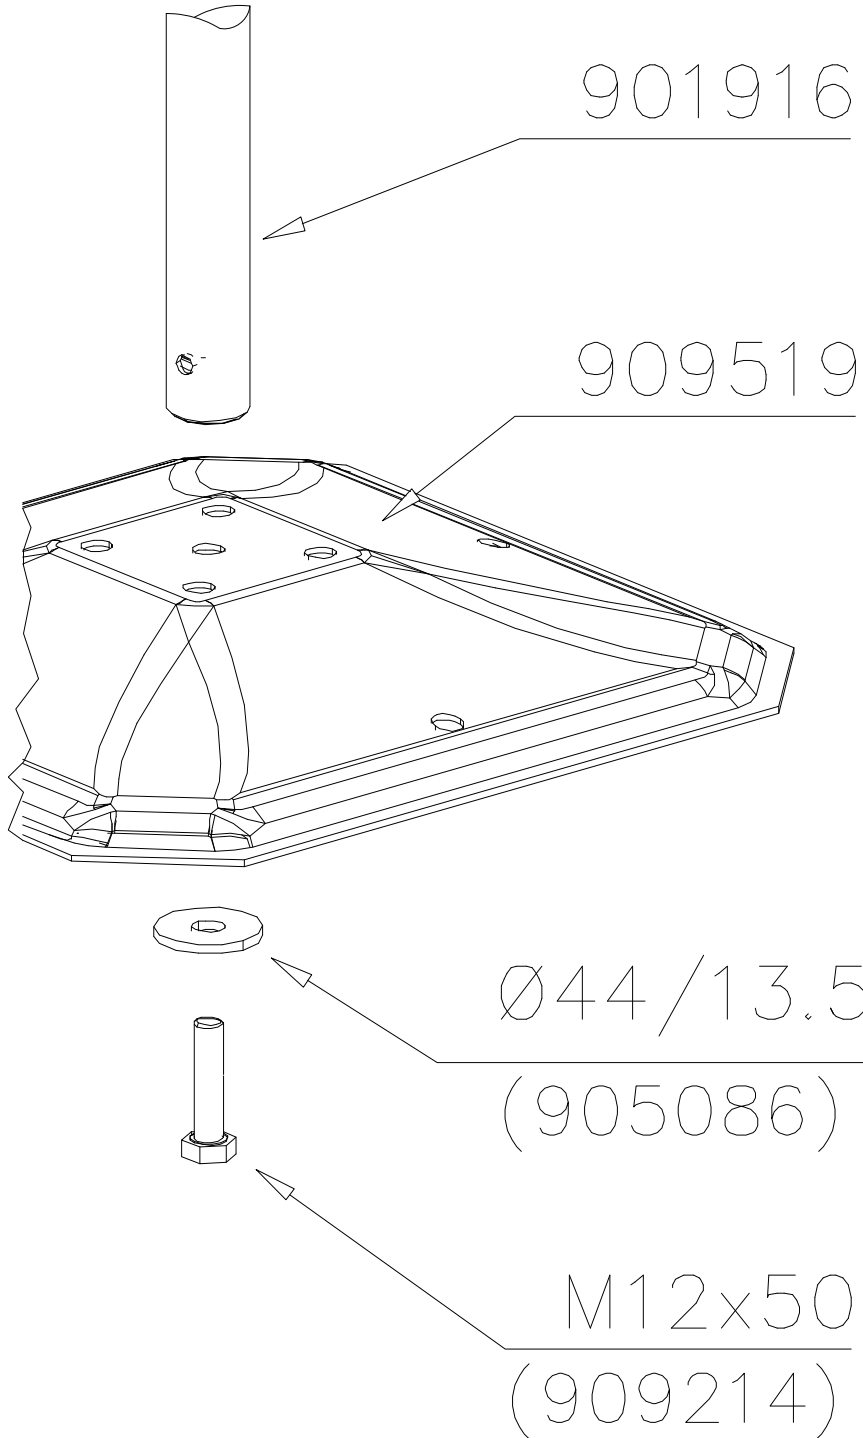

DET 1

DET 2

DET 3

DET 4

LAPPSET® DEEP FOUNDATION

POLE

DATE: 15.5.2014

1(1)

①	905086	PCS	②	909214	PCS
		1			1
	Ø44/13.5		M12x50		
		PCS			PCS
		PCS			PCS
		PCS			PCS
		PCS			PCS
		PCS			PCS
		PCS			PCS
		PCS			PCS
		PCS			PCS

① 900240  Ø8x70 PCS 20	② 900342  M8x16 PCS 2
③ 901182  Ø11/M8x40 PCS 1	④ 901900  20.5x36.2x56 PCS 2
⑤ 980150  M8 PCS 1	⑥ 909850  M8x25 PCS 1
⑦ 980128  Ø7x40 PCS 1	⑧ 980123  Ø7x60 PCS 2