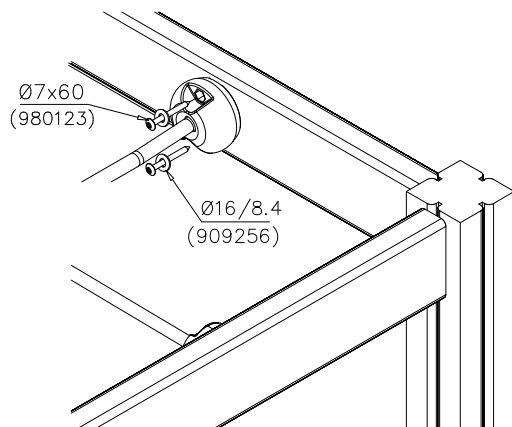

NET OPTIONS

706485

1555x1555

706485-301	BLUE
706485-302	RED
706485-303	BEIGE
706485-304	GREY
706485-305	BLACK
706485-306	YELLOW

DET 1