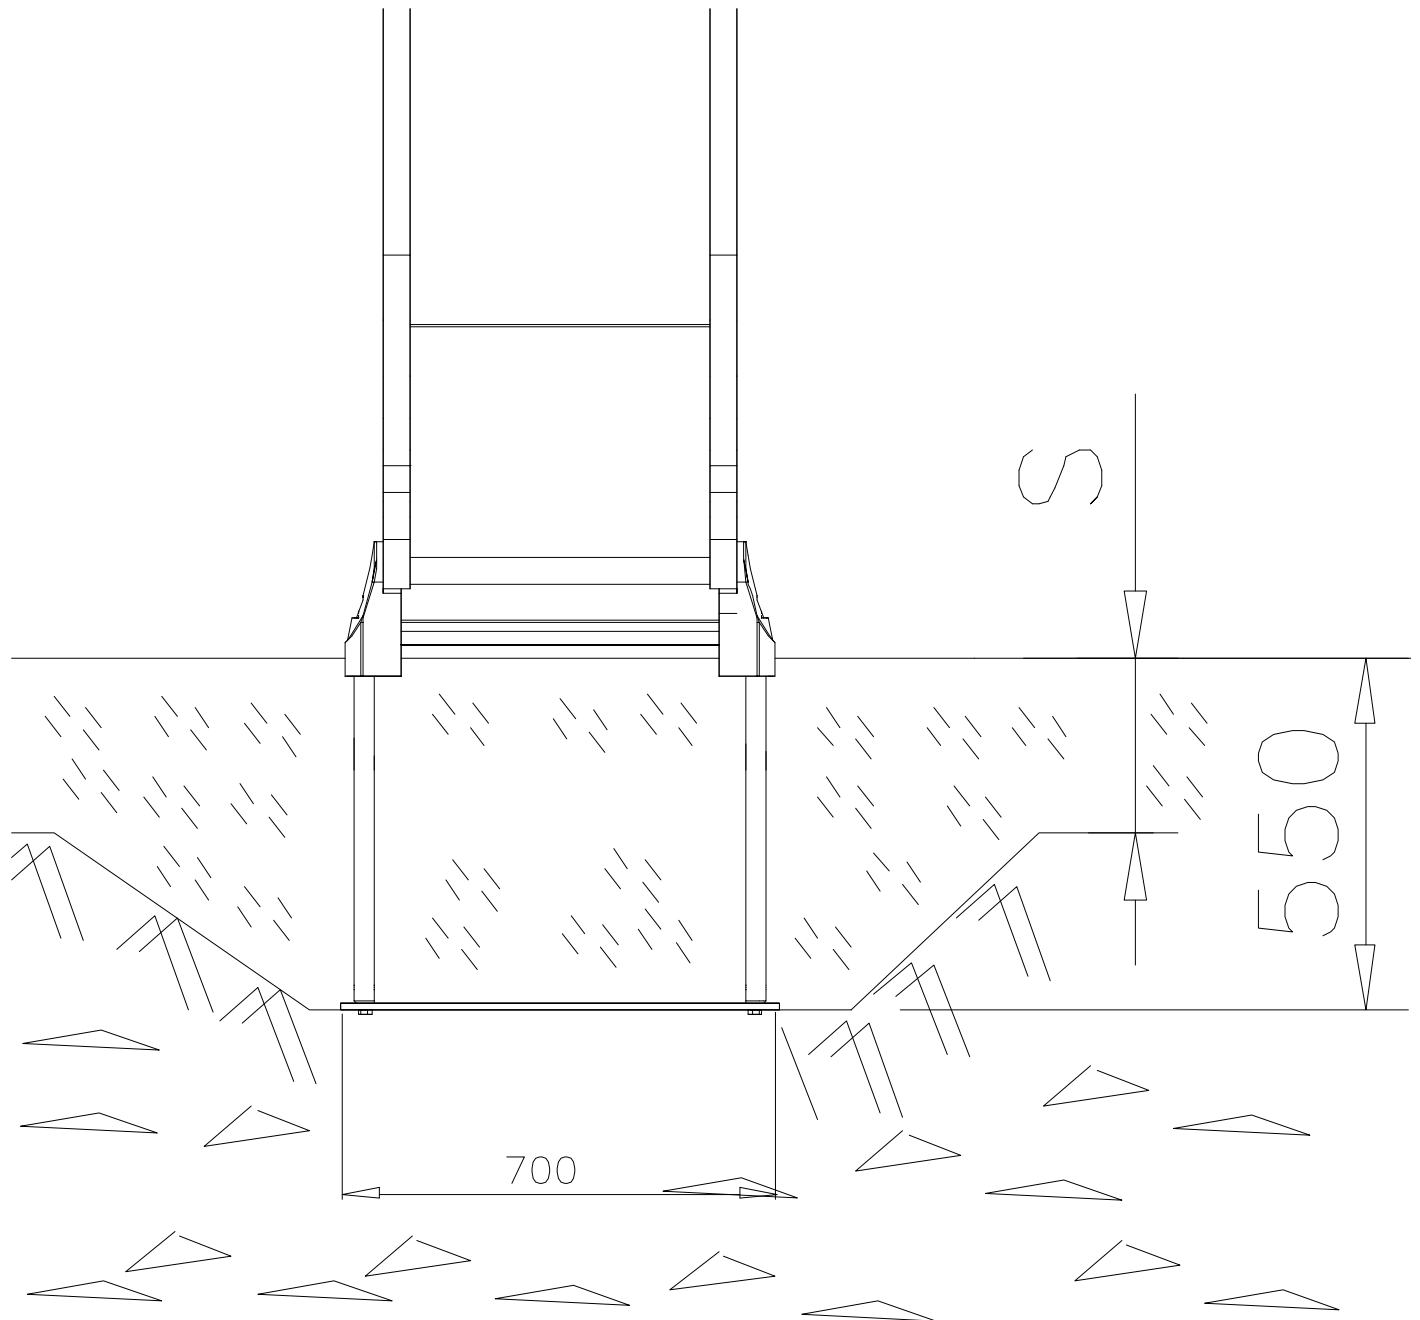

OPTION FOOT

①	911155	PCS			PCS
		1			
	90x90x650				

LAPPSET

DEEP FOUNDATION

SLIDE WOOD

DATE: 22.5.2015

1(1)

SLIDE OPTIONS