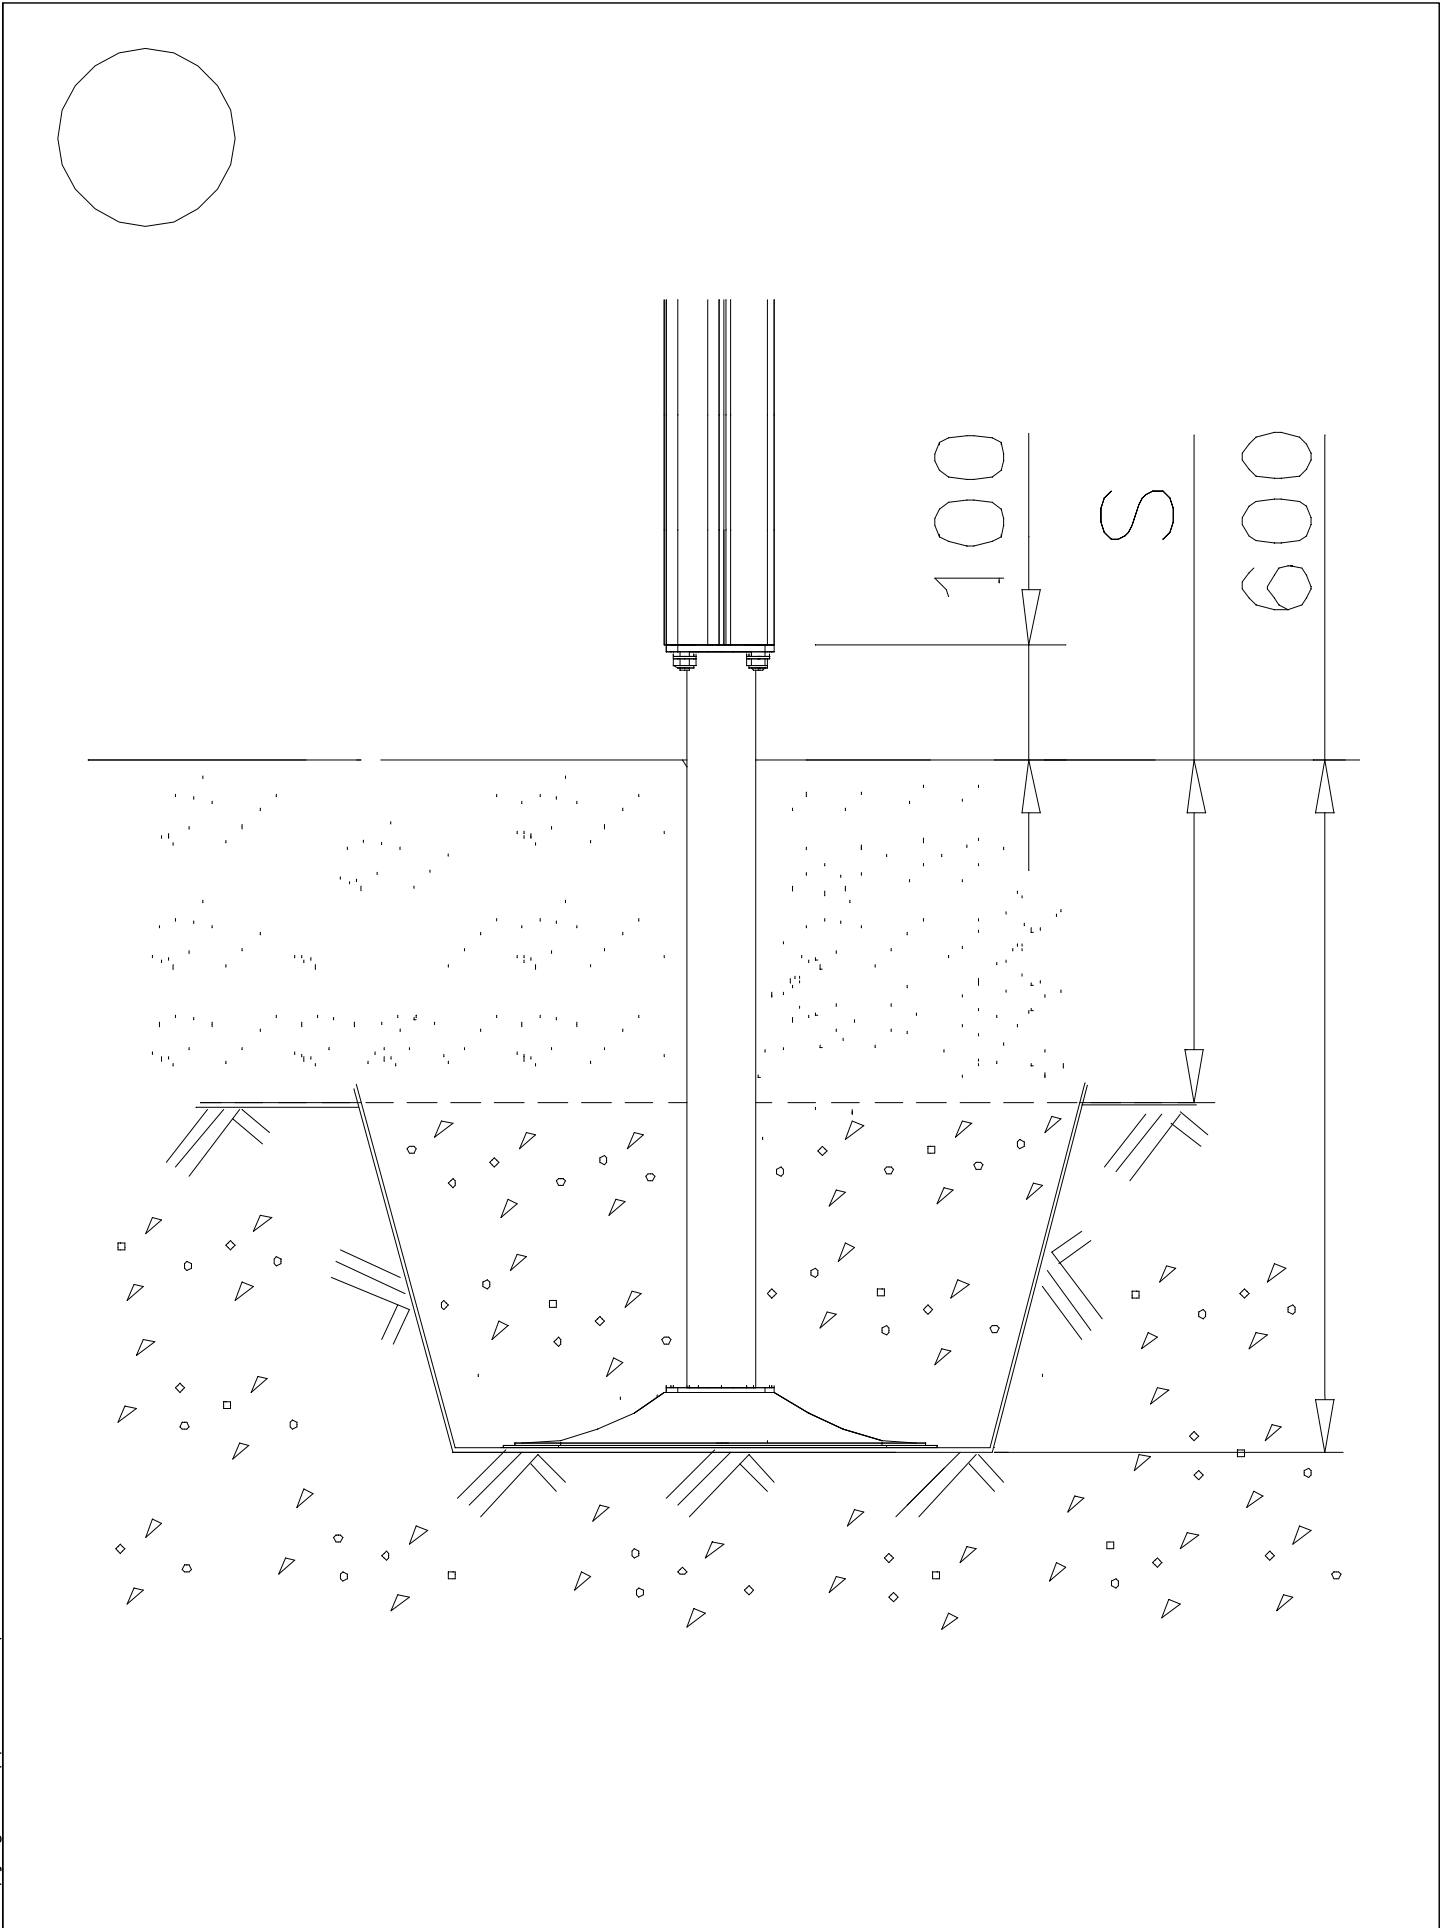

1:50

1:50

LAPPSET®
BETON FOUNDATION

FOOT

DATE: 27.10.2015

1(1)

② 905104	PCS		PCS
	4		
 M10	PCS		PCS

905104

LAPPSET® DEEP FOUNDATION

FOOT

DATE: 15.5.2018

1(1)

①	909511	PCS	②	909519	PCS
		1			1
	90x90x650			50x380x380	

③	909637	PCS	④	909638	PCS
		4			8
	M10			Ø20/10.5	

⑤	909639	PCS	⑥	905104	PCS
		4			4
	M10x25			M10	