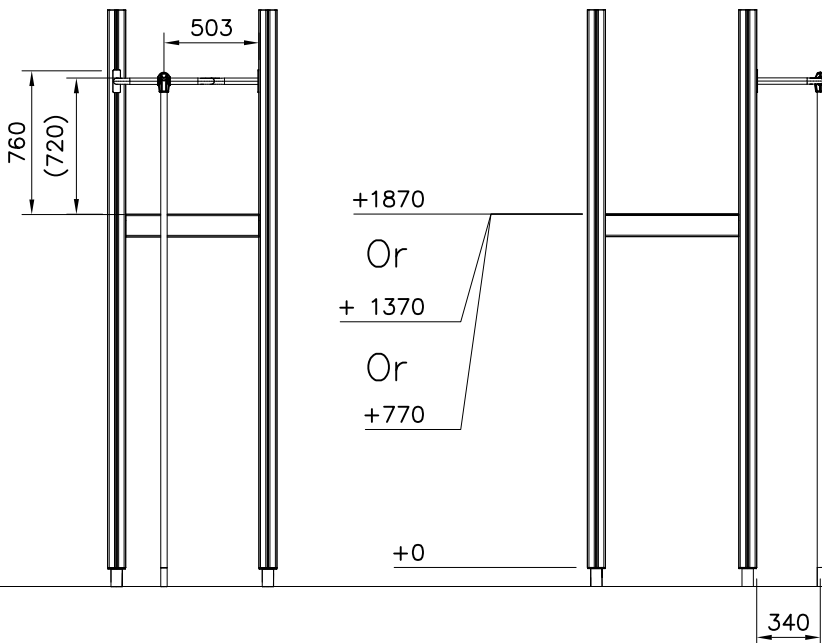

DET 7

DET 8

① 903176	PCS	② 909850	PCS
	4		4
		M8x25	
③ 909256	PCS	④ 909633	PCS
	8		4
Ø16/8.4x1.6		M8	
⑤ 980123	PCS		PCS
	4		
Ø7x60			
	PCS		PCS

DET 1

DET 2

Naulanauha kannatinlistan puolelle.
Nail list to the bottom.

DET 3

① 900240	PCS	② 900342	PCS
	4		2
Ø8x70		M8x16	
③ 901900	PCS	④ 901939	PCS
	2		1
20.5x36.2x56		M12x70	
⑤ 909850	PCS	⑥ 980150	PCS
	1		1
M8x25		M8	
⑦ 901182	PCS	⑧ 901902	PCS
	1		2
Ø11/M8x40		30.7x60.9x100	
	PCS		PCS
	PCS		PCS
○ 907829	PCS	○ 907698	PCS
	1		1
Ø33,7x1454		Ø33,7x2054	
○ 907817	PCS	○ 907695	PCS
	1		1
Ø33,7x2554			