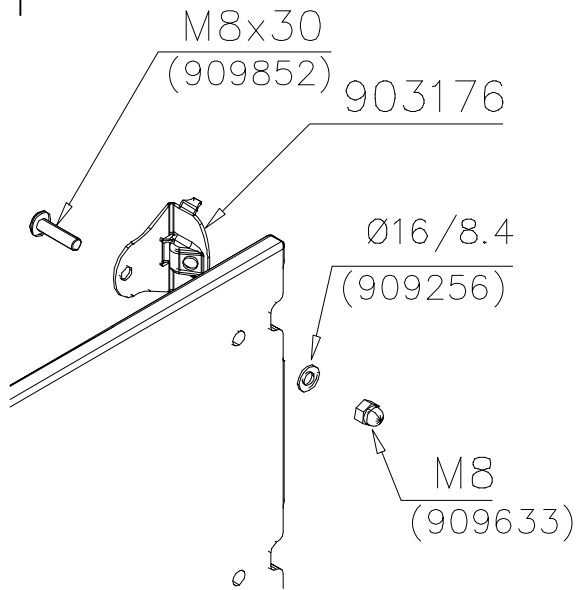

DET 1

DET 2

DET 3

RINGS OPTIONS		
706735	706735-301	BLUE
	706735-302	RED
	706735-303	BEIGE
	706735-304	GRAY
	706735-305	BLACK
	706735-306	YELLOW

① 706485	PCS	② 980123	PCS
	1		32
1555x1555		Ø7x60	
	PCS	③ 909256	PCS
			32
		Ø16/8.4	
	PCS		PCS
	PCS		PCS