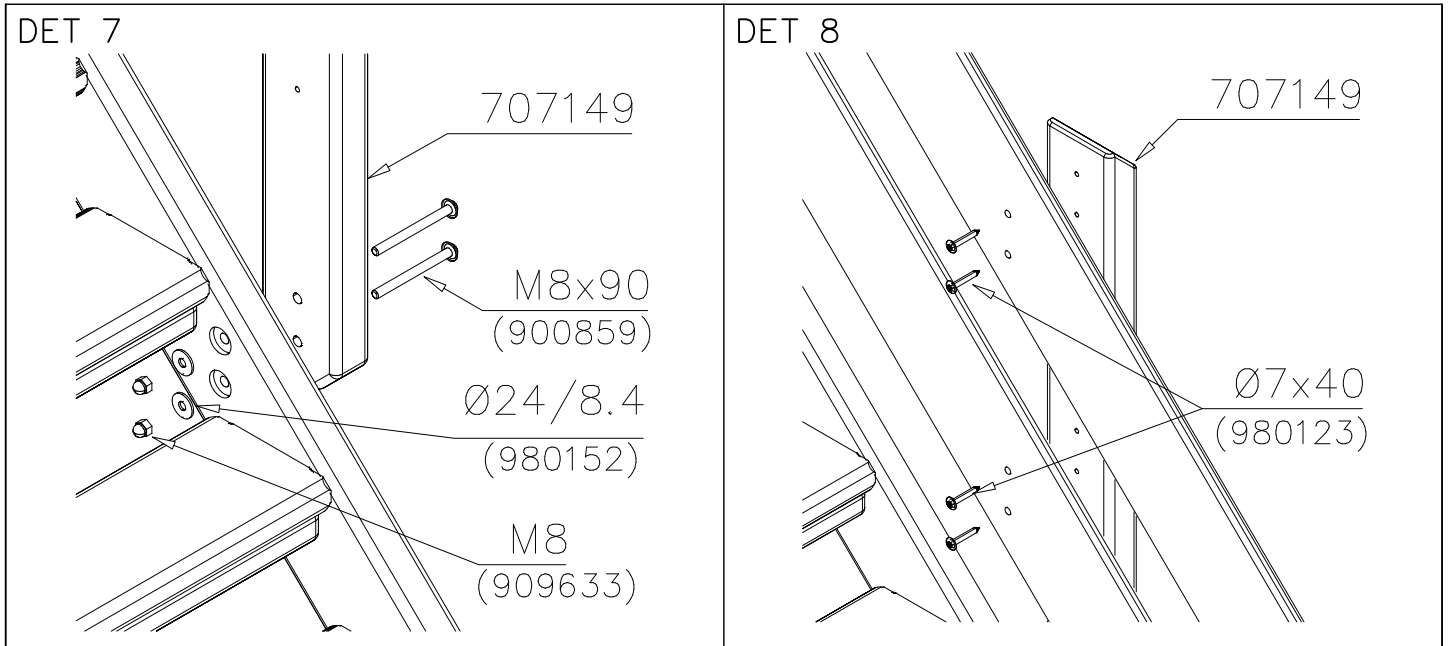

DET 1

DET 2

DET 3

DET 4

DET 5

DET 6

STAIRS OPTIONS +1470

707192 	707192-602 DARK BROWN 707192-603 LIGHT BROWN 707192-604 LIGHT GRAY
---	--