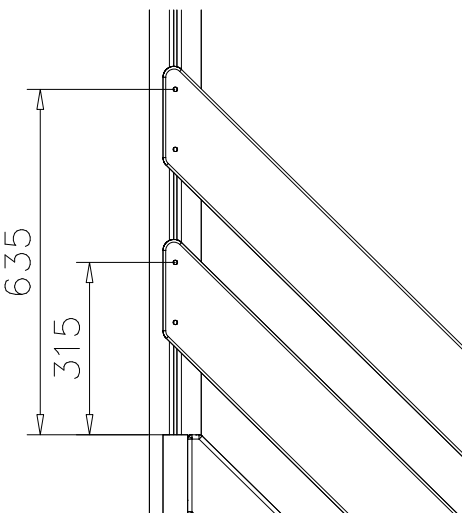

DET 1

DET 2

DET 3

DET 4

DET 5

DET 6

STAIRS OPTIONS +1470

707192 	707192-602 DARK BROWN 707192-603 LIGHT BROWN 707192-604 LIGHT GRAY
---	--