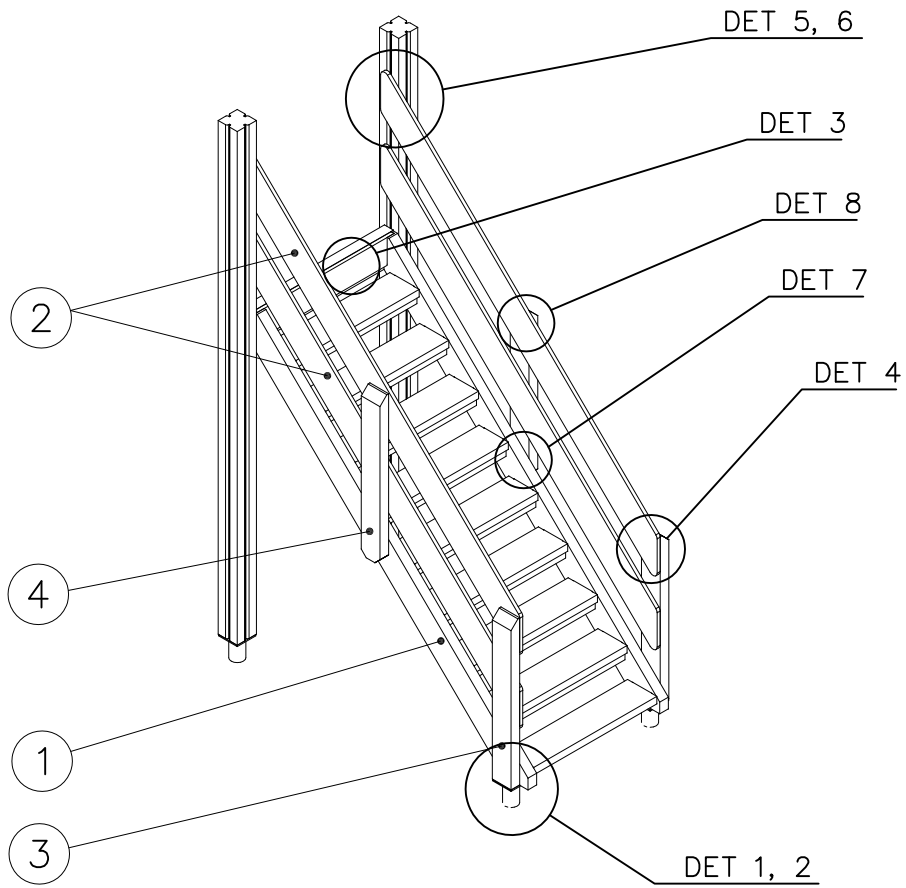

DET 1

DET 2

DET 3

DET 4

DET 5

DET 6

STAIRS OPTIONS +1470

707192 	707192-602 DARK BROWN 707192-603 LIGHT BROWN 707192-604 LIGHT GRAY
---	--