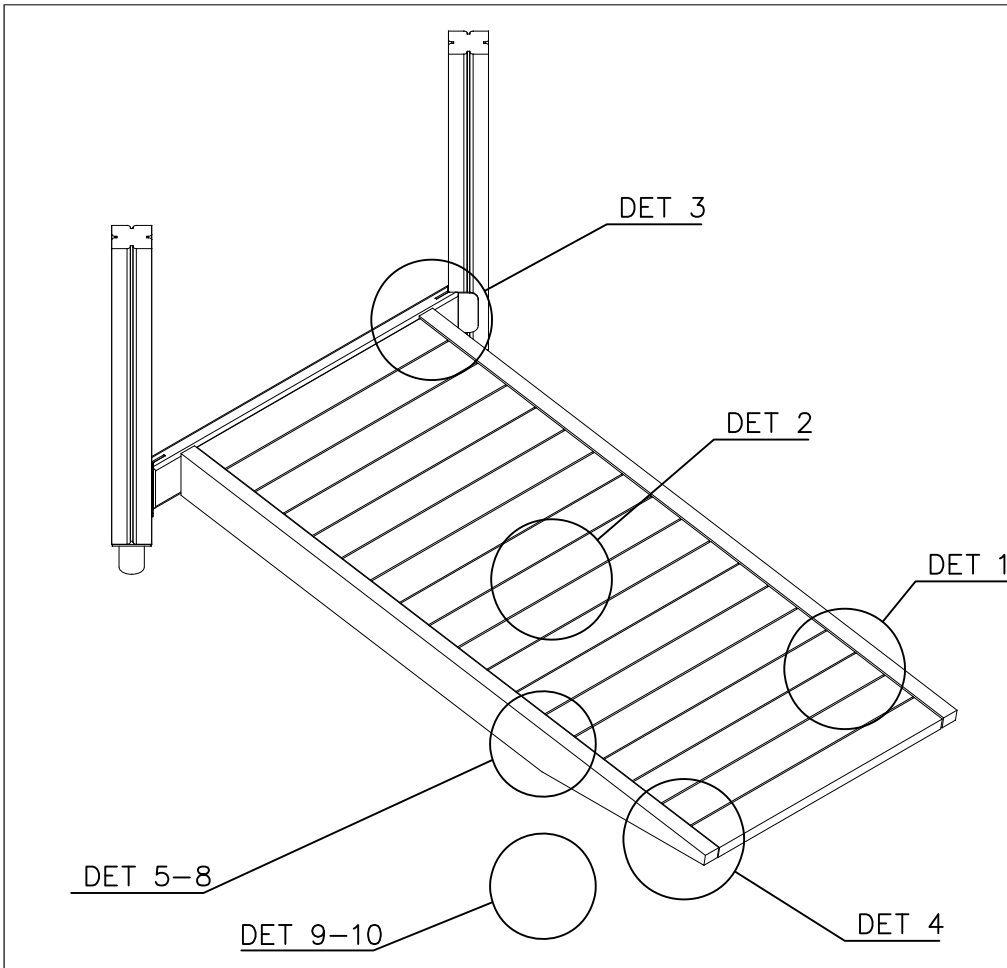

① 900240	PCS	② 900727	PCS
	1		1
Ø8x70		M10x80	
	PCS		PCS
③ 907688	PCS	③ 907701	PCS
	1		1
765		545	
	PCS		PCS
	PCS		PCS
	PCS		PCS
	PCS		PCS

LAPPSET® FASTENER KIT

707888

DATE: 16.3.2021

1(3)

① 980128  Ø7x40	PCS 4	② 900240  Ø8x70	PCS 12
③ 903093  Ø8x90	PCS 2	④ 906942 	PCS 2
⑤ 980101  Ø4,5x70	PCS 18	⑥ 980104  Ø5x90	PCS 4
	PCS		PCS
	PCS		PCS
○ 707862  32x45x1700	PCS 2		PCS
○ 707861  750x590	PCS 3	○ 707860  45x120x1785	PCS 2
○ 704341  	PCS 1	○ 704431  	PCS 1