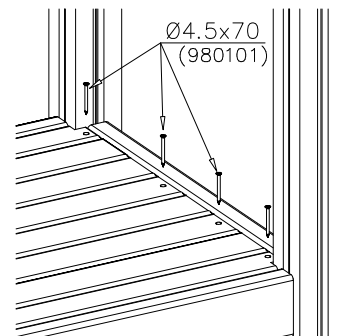

DET 1

DET 2

Naulanauha kannatinlistan puolelle.
Nail list to the bottom.

DET 3

① 706510	PCS	② 907724	PCS
	1		2
45x120x1030			
③ 905083	PCS	④ 909866	PCS
	4		4
Ø32		M8x60	
⑤ 980151	PCS	⑥ 980150	PCS
	4		4
Ø16/8.4		M8	
⑦ 905112	PCS	⑧ 900240	PCS
	4		4
Ø22		Ø8x70	