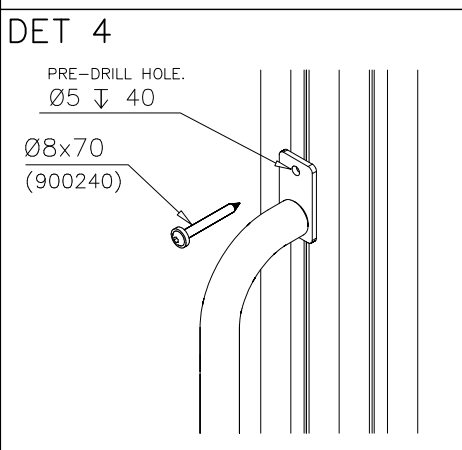

① 900240	PCS	② 900727	PCS
	1		1
Ø8x70		M10x80	
	PCS		PCS
③ 907688	PCS	③ 907701	PCS
	1		1
765		545	
	PCS		PCS
	PCS		PCS
	PCS		PCS
	PCS		PCS

LAPPSET® FASTENER KIT

707888

DATE: 16.3.2021

1(3)

① 980128  Ø7x40	PCS 4	② 900240  Ø8x70	PCS 12
③ 903093  Ø8x90	PCS 2	④ 906942 	PCS 2
⑤ 980101  Ø4,5x70	PCS 18	⑥ 980104  Ø5x90	PCS 4
	PCS		PCS
	PCS		PCS
○ 707862  32x45x1700	PCS 2		PCS
○ 707861  750x590	PCS 3	○ 707860  45x120x1785	PCS 2
○ 704341  	PCS 1	○ 704431  	PCS 1