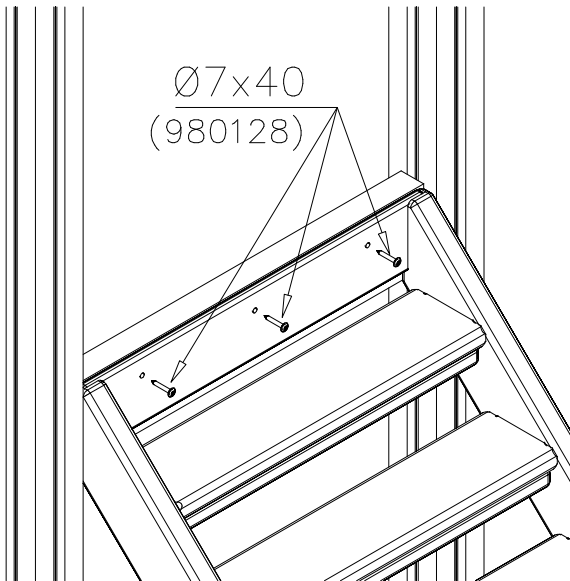

DET 1

DET 2

DET 3

DET 4

DET 5

DET 6

STAIRS OPTIONS +1470

707192 	707192-602 DARK BROWN 707192-603 LIGHT BROWN 707192-604 LIGHT GRAY
---	--