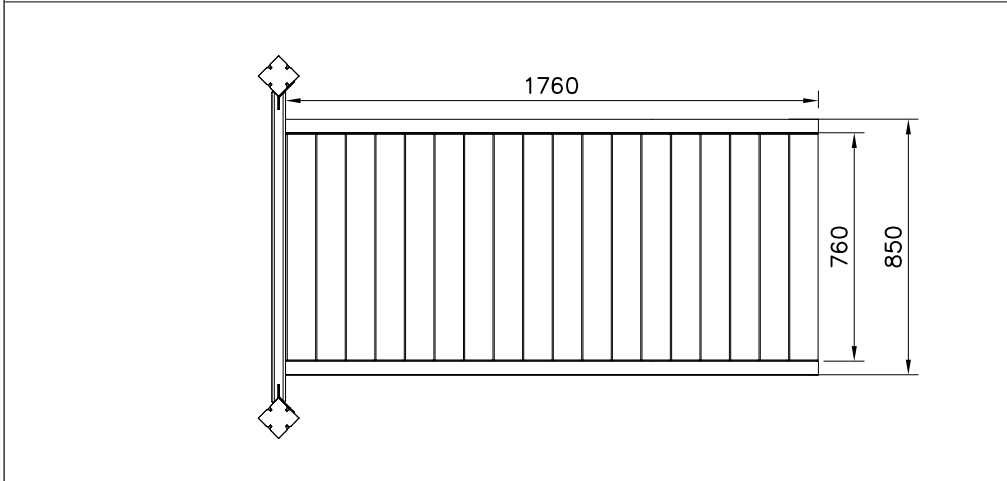

① 900240	PCS	② 900727	PCS
	1		1
Ø8x70		M10x80	
	PCS		PCS
③ 907688	PCS	③ 907701	PCS
	1		1
765		545	
	PCS		PCS
	PCS		PCS
	PCS		PCS
	PCS		PCS

LAPPSET® FASTENER KIT

707888

DATE: 16.3.2021

1(3)

① 980128  Ø7x40	PCS 4	② 900240  Ø8x70	PCS 12
③ 903093  Ø8x90	PCS 2	④ 906942 	PCS 2
⑤ 980101  Ø4,5x70	PCS 18	⑥ 980104  Ø5x90	PCS 4
	PCS		PCS
	PCS		PCS
○ 707862  32x45x1700	PCS 2		PCS
○ 707861  750x590	PCS 3	○ 707860  45x120x1785	PCS 2
○ 704341  	PCS 1	○ 704431  	PCS 1