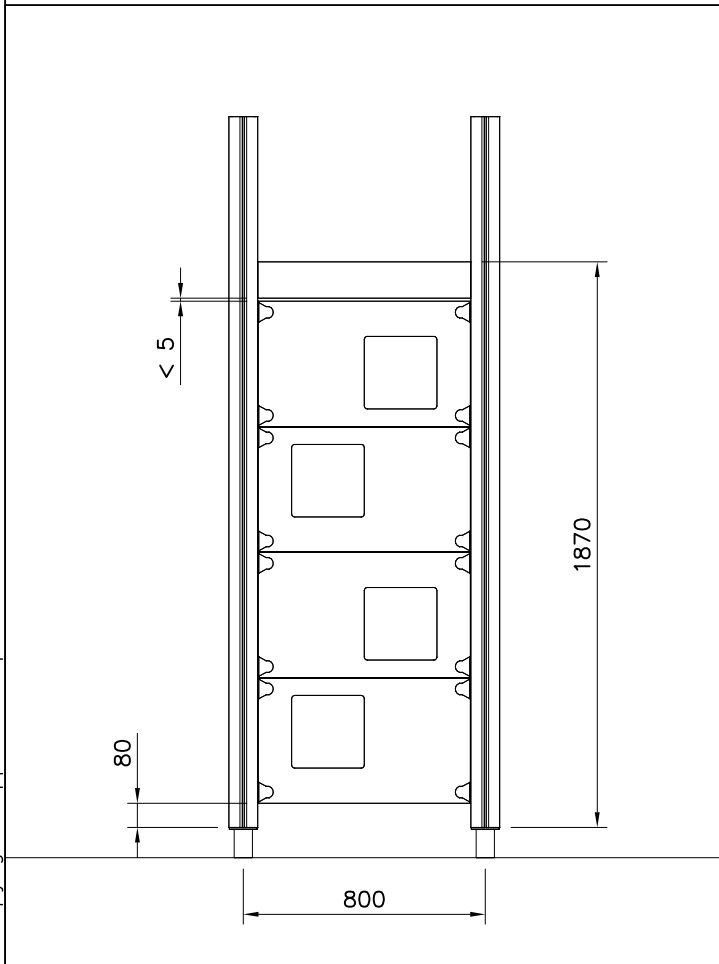

DET 7

Insert sheet metal IN to the plastic cover.

DET 8

DET 9

① 706596	PCS	② 980123	PCS
	1		8
755x755		Ø7x60	
	PCS	③ 909256	PCS
			8
		Ø16/8.4	
	PCS		PCS
	PCS		PCS

NET OPTIONS

706596

- 706596-301 BLUE
- 706596-302 RED
- 706596-303 BEIGE
- 706596-304 GRAY
- 706596-305 BLACK
- 706596-306 YELLOW