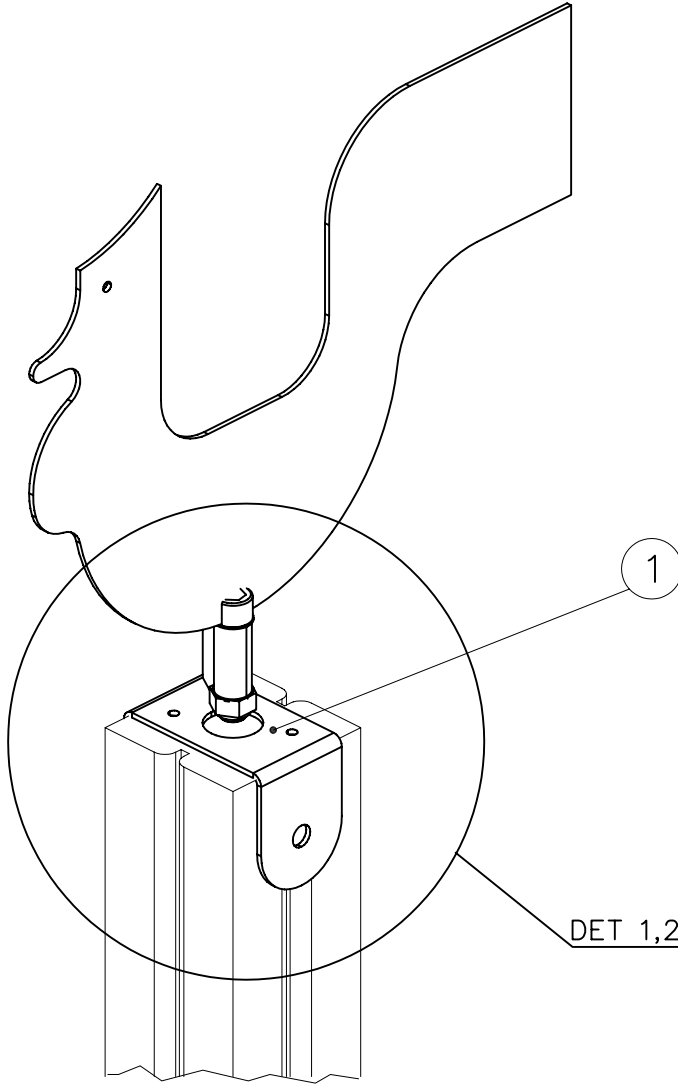

CLIMBING NET OPTIONS

706603

706603-301	BLUE
706603-302	RED
706603-303	BEIGE
706603-304	GRAY
706603-305	BLACK
706603-306	YELLOW

DET 1

DET 2

DET 3

DET 4

① 907082	PCS 1	② 900240	PCS 2
		Ø8x70	
③ 980106	PCS 2		PCS
5x40			
	PCS		PCS
	PCS		PCS
	PCS		PCS
○ 007120	PCS 1	○ 007121	PCS 1
○ 007122	PCS 1	○ 007123	PCS 1
○ 007124	PCS 1	○ 007125	PCS 1