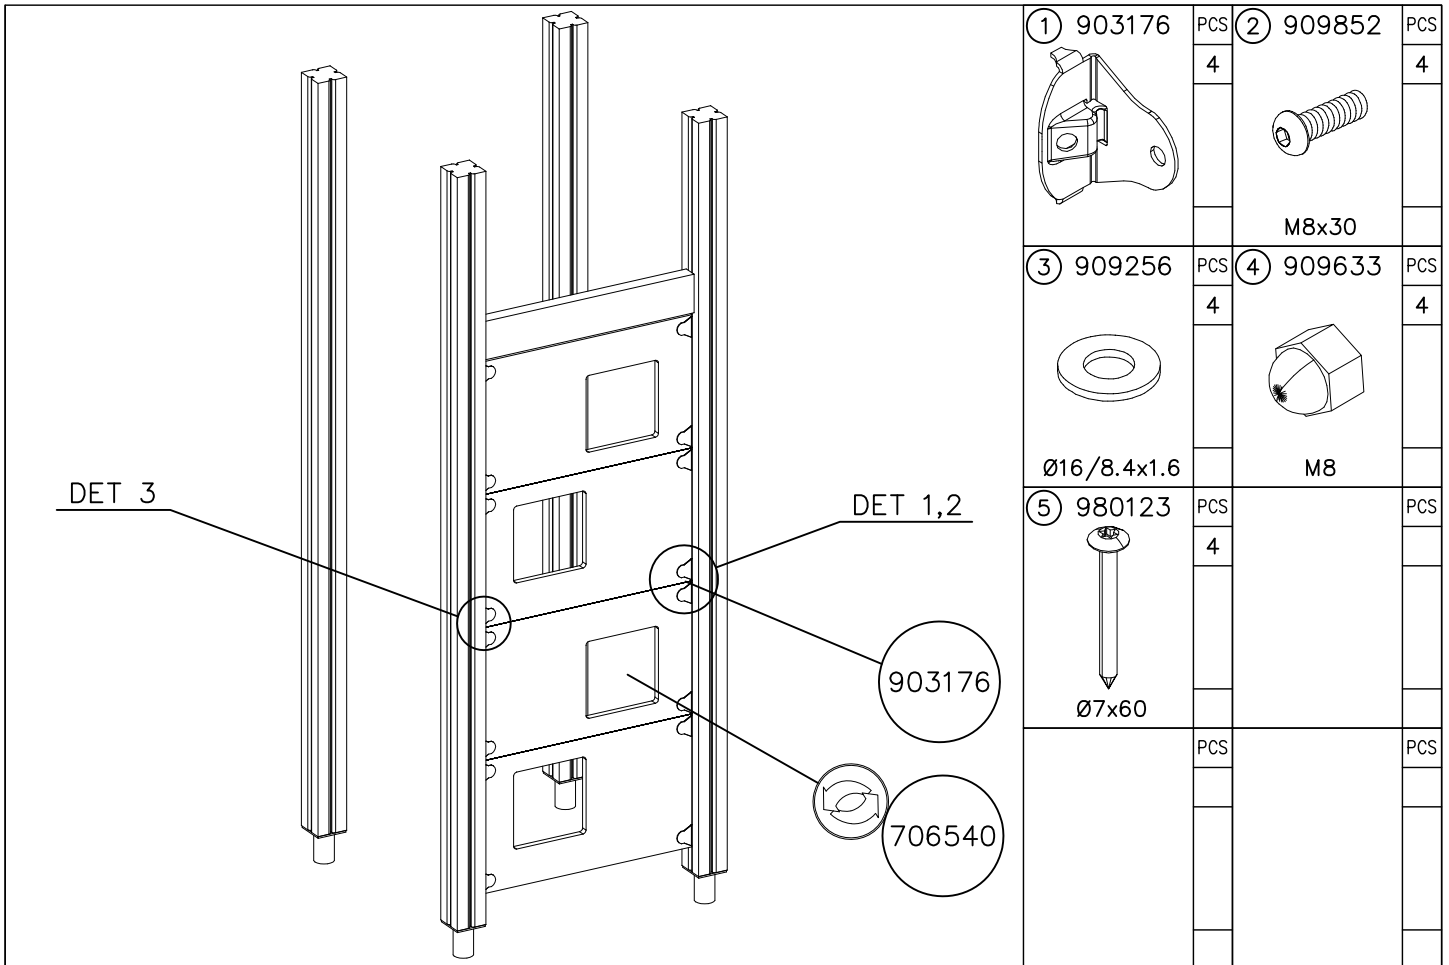

DET 7

Insert sheet metal IN to the plastic cover.

DET 8

DET 9

① 706596	PCS	② 980123	PCS
	1		8
755x755		Ø7x60	
	PCS	③ 909256	PCS
			8
		Ø16/8.4	
	PCS		PCS
	PCS		PCS

NET OPTIONS

706596

- 706596-301 BLUE
- 706596-302 RED
- 706596-303 BEIGE
- 706596-304 GRAY
- 706596-305 BLACK
- 706596-306 YELLOW