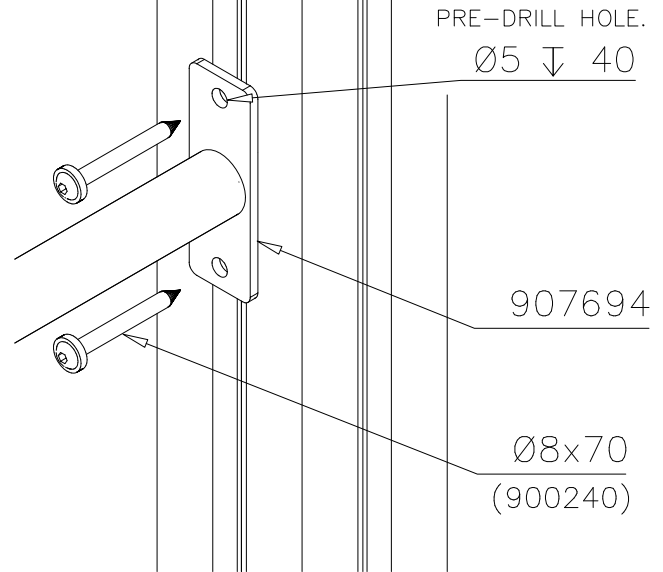

CLIMBING NET OPTIONS

706603

706603-301	BLUE
706603-302	RED
706603-303	BEIGE
706603-304	GRAY
706603-305	BLACK
706603-306	YELLOW

DET 1

DET 2

DET 3

DET 4

① 907082	PCS 1	② 900240	PCS 2
		Ø8x70	
③ 980106	PCS 2		PCS
5x40			
	PCS		PCS
	PCS		PCS
	PCS		PCS
○ 007120	PCS 1	○ 007121	PCS 1
○ 007122	PCS 1	○ 007123	PCS 1
○ 007124	PCS 1	○ 007125	PCS 1