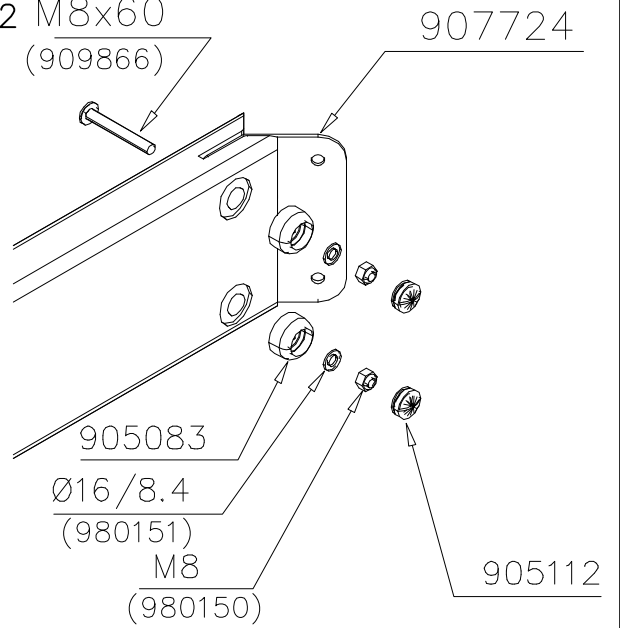

DATE: 15.5.2018

1(1)

①	909511	PCS	②	909519	PCS
		1			1
	90x90x650			50x380x380	

③	909637	PCS	④	909638	PCS
		4			8
	M10			Ø20/10.5	

⑤	909639	PCS	⑥	905104	PCS
		4			4
	M10x25			M10	

OPTION FOOT

①	911155	PCS			PCS
		1			
	90x90x650				

① 903176	PCS	② 909850	PCS
	4		4
		M8x25	
③ 909256	PCS	④ 909633	PCS
	8		4
Ø16/8.4x1.6		M8	
⑤ 980123	PCS		PCS
	4		
Ø7x60			
	PCS		PCS

BOOM OPTIONS		
706510	706510-602	DARK BROWN
	706510-603	LIGHT BROWN
45x120x1030	706510-604	LIGHT GRAY

DET 1

DET 2 M8x60
(909866)

DET 3

LAPPSET

DEEP FOUNDATION

SLIDE WOOD

DATE: 22.5.2015

1(1)

DET 1

DET 2

DET 3

DET 4

**Tuotekyltti tulee tuotteen mukana yhdellä seuraavista tavoista:****1) Metallinen tuotekyltti ja kiinnitysruuvit**

- Kiinnitä tuotekyltti ruuveilla tolppaan noin 2 metrin korkeuteen kuvan 1 mukaisesti.