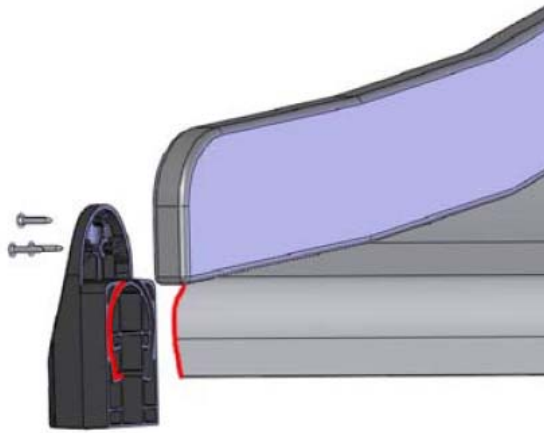

DET 7

Insert sheet metal IN to the plastic cover.

DET 8

DET 9

① 706596	PCS	② 980123	PCS
	1		8
755x755		Ø7x60	
	PCS	③ 909256	PCS
			8
		Ø16/8.4	
	PCS		PCS
	PCS		PCS

NET OPTIONS

706596

- 706596-301 BLUE
- 706596-302 RED
- 706596-303 BEIGE
- 706596-304 GRAY
- 706596-305 BLACK
- 706596-306 YELLOW