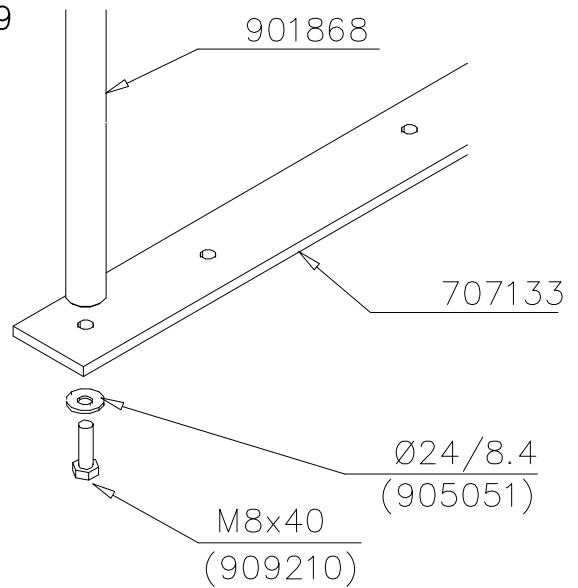

DET 7

Insert sheet metal IN to the plastic cover.

DET 8

DET 9

① 706596	PCS	② 980123	PCS
	1		8
755x755		Ø7x60	
	PCS	③ 909256	PCS
			8
		Ø16/8.4	
	PCS		PCS
	PCS		PCS

NET OPTIONS

706596

- 706596-301 BLUE
- 706596-302 RED
- 706596-303 BEIGE
- 706596-304 GRAY
- 706596-305 BLACK
- 706596-306 YELLOW