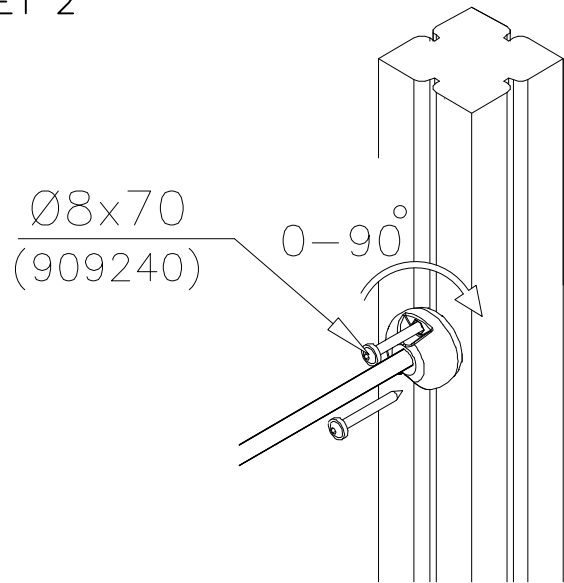

CLIMBING NET OPTIONS

706603

706603-301	BLUE
706603-302	RED
706603-303	BEIGE
706603-304	GRAY
706603-305	BLACK
706603-306	YELLOW

DET 1

DET 2

DET 3

DET 4

① 907082	PCS 1	② 900240	PCS 2
		Ø8x70	
③ 980106	PCS 2		PCS
5x40			
	PCS		PCS
	PCS		PCS
	PCS		PCS
○ 007120	PCS 1	○ 007121	PCS 1
○ 007122	PCS 1	○ 007123	PCS 1
○ 007124	PCS 1	○ 007125	PCS 1