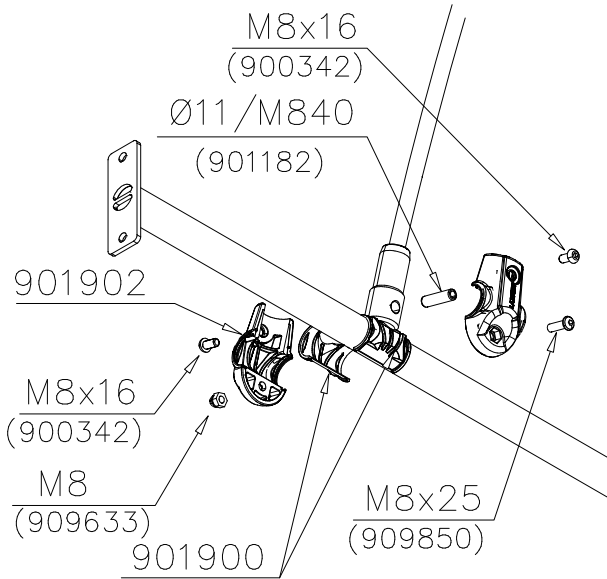

CLIMBING NET OPTIONS

706603

706603-301	BLUE
706603-302	RED
706603-303	BEIGE
706603-304	GRAY
706603-305	BLACK
706603-306	YELLOW

DET 1

DET 2

DET 3

DET 4

① 907082	PCS 1	② 900240	PCS 2
		Ø8x70	
③ 980106	PCS 2		PCS
5x40			
	PCS		PCS
	PCS		PCS
	PCS		PCS
○ 007120	PCS 1	○ 007121	PCS 1
○ 007122	PCS 1	○ 007123	PCS 1
○ 007124	PCS 1	○ 007125	PCS 1