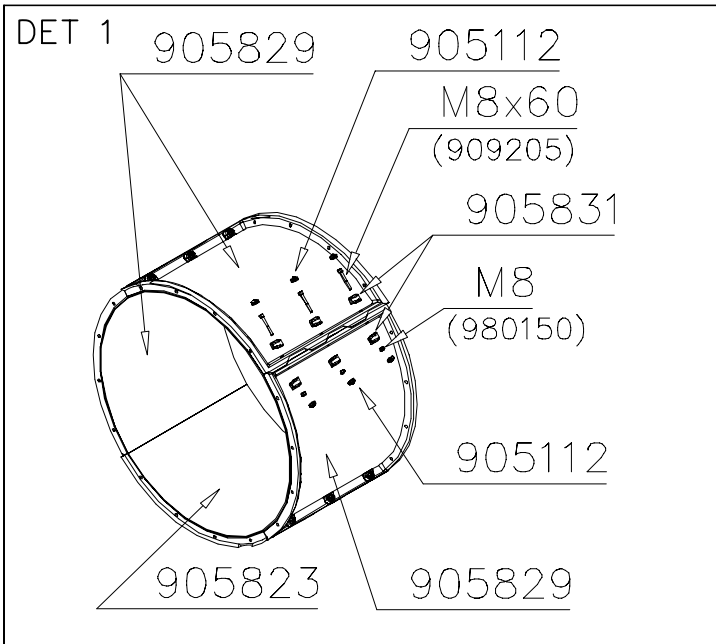

① 704222	PCS	② 904649	PCS
	2		8
1000x1000x20			
③ 905112	PCS	④ 905823	PCS
	168		3
Ø22		YELLOW	
⑤ 905829	PCS	⑥ 905831	PCS
	9		168
Transparent		Ø32x19	
⑦ 909205	PCS	⑧ 909208	PCS
	68		32
M8x60		M8	
⑨ 909256	PCS	⑩ 909633	PCS
	32		32
Ø16/8.4x1.6		M8	
⑪ 909855	PCS	⑫ 909866	PCS
	32		32
M8x35		M8x60	
⑬ 980150	PCS		PCS
	68		
M8			
	PCS		PCS

Dimensions:

- Vertical dimension: 860
- Vertical dimension: 784
- Horizontal dimension: 784
- Horizontal dimension: 468
- Vertical dimension: (870-1470-1970-2070)

① 704696	PCS	② 704697	PCS
	1		1
③ 904810	PCS	④ 904818	PCS
	1		2
⑤ 904833	PCS	⑥ 909876	PCS
	1		4
Ø30x565		M8x40	
⑦ 980152	PCS	⑧ 900498	PCS
	9		6
Ø24/8.4		M8x50	
⑨ 999561	PCS	⑩ 709042	PCS
	1		2
GLUE 4101 ergo 10 g			
10 g			
		⑪ 909855	PCS
			8
		M8x35	
		⑫ 910683	PCS
			4
		Ø11	
		⑬ 909850	PCS
			3
		M8x25	