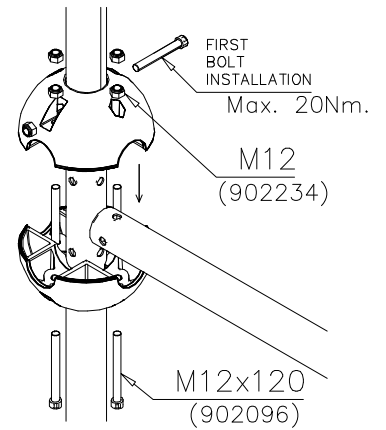

Dimensions:

- Vertical dimension: 860
- Vertical dimension: 784
- Horizontal dimension: 784
- Horizontal dimension: 468
- Vertical dimension: (870-1470-1970-2070)

① 704696	PCS	② 704697	PCS
	1		1
③ 904810	PCS	④ 904818	PCS
	1		2
⑤ 904833	PCS	⑥ 909876	PCS
	1		4
Ø30x565		M8x40	
⑦ 980152	PCS	⑧ 900498	PCS
	9		6
Ø24/8.4		M8x50	
⑨ 999561	PCS	⑩ 709042	PCS
	1		2
GLUE 4101 ergo 10 g			
10 g			
		⑪ 909855	PCS
			8
		M8x35	
		⑫ 910683	PCS
			4
		Ø11	
		⑬ 909850	PCS
			3
		M8x25	

SLIDE METAL

DATE: 24.11.2020

1(1)

Floor level +1970

Floor level +870,
+1470, +2070

DO NOT TIGHTEN THE JOINTS UNTIL THE STRUCTURE IS COMPLETE.

① 901803	PCS	② 901994	PCS
	2		2
M12x90		Ø190	
③ 902096	PCS	④ 902234	PCS
	4		6
M12x120		M12	
	PCS		PCS
	PCS		PCS
	PCS		PCS
	PCS		PCS
	PCS		PCS
	PCS		PCS

DET 1

DET 2

DET 3

DET 4

DET 5

DET 6

REMEMBER
FINAL
TIGHTENING

DET 7

DET 8

**Tuotekyltti tulee tuotteen mukana yhdellä seuraavista tavoista:****1) Metallinen tuotekyltti ja kiinnitysruuvit**

- Kiinnitä tuotekyltti ruuveilla tolppaan noin 2 metrin korkeuteen kuvan 1 mukaisesti.