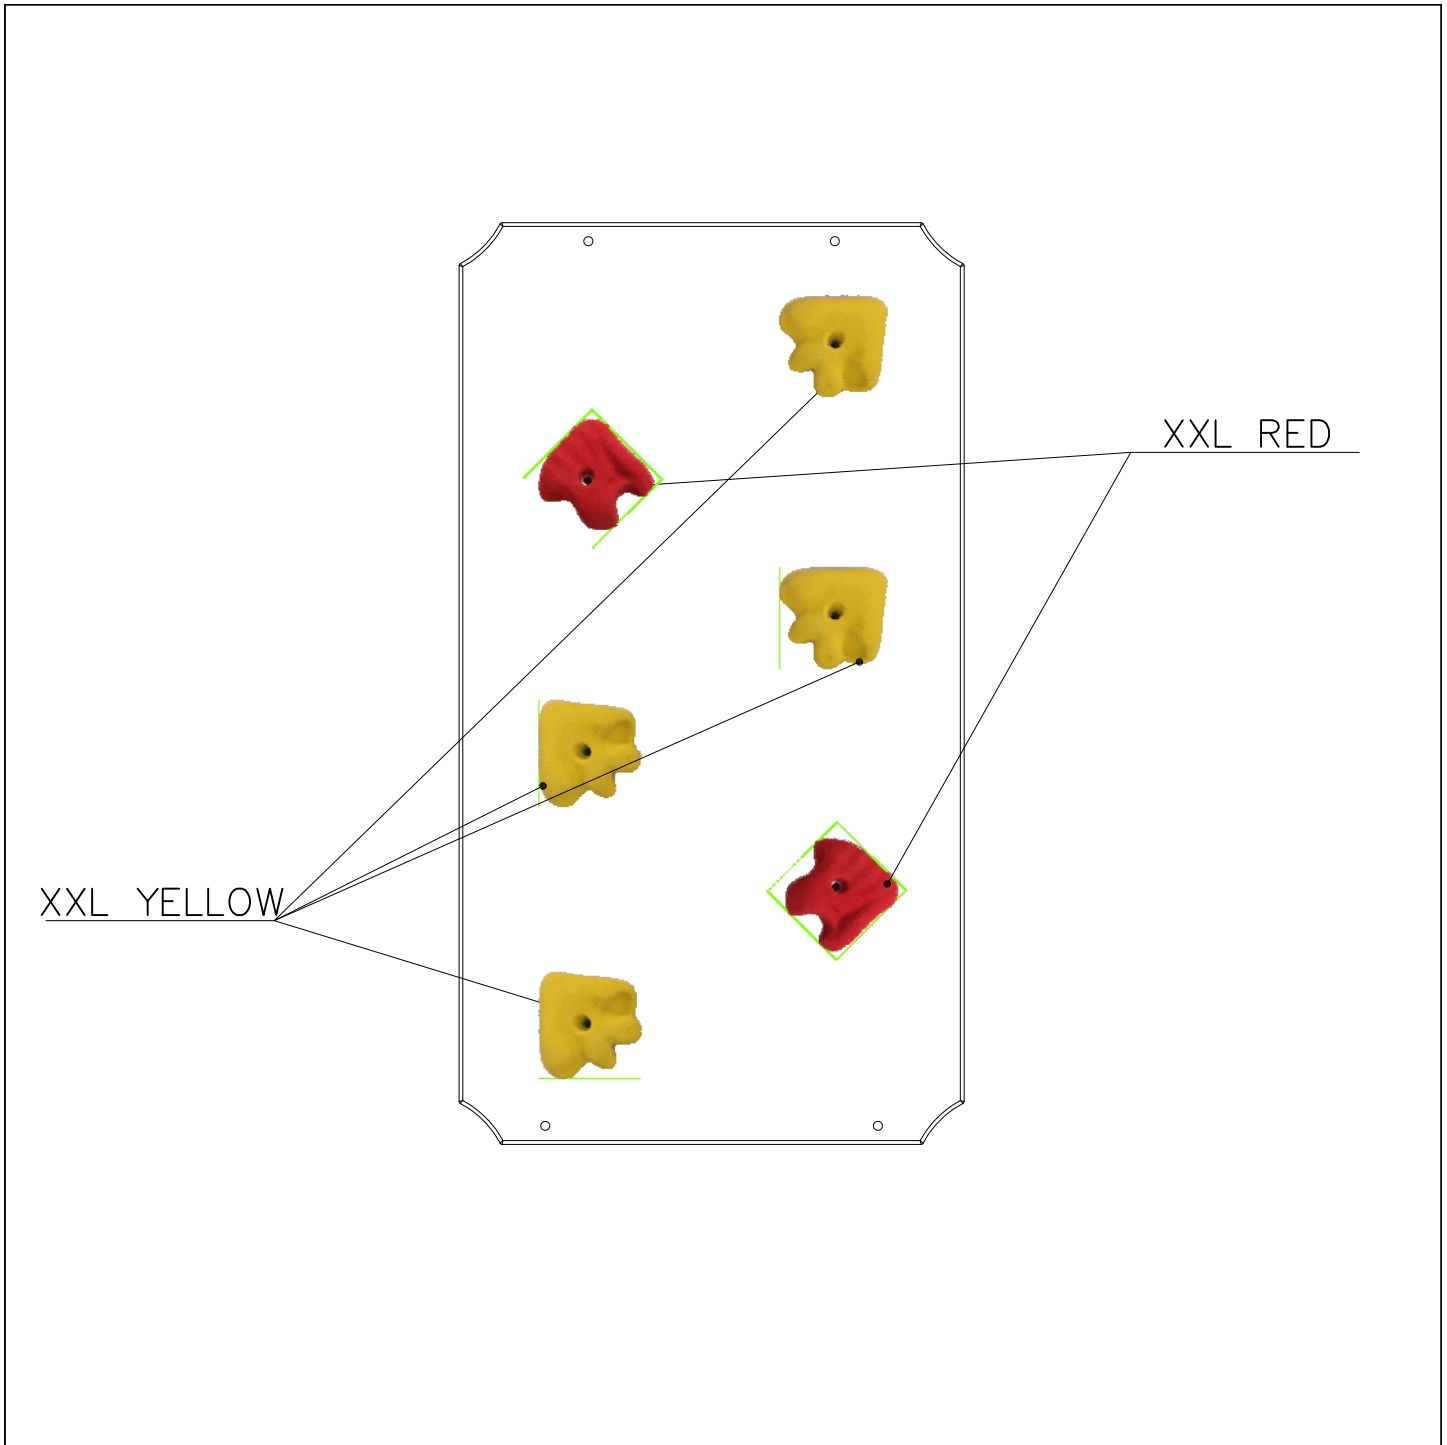

○ 704006	PCS ○ 704005	PCS	○ 902124	PCS	○ 902232	PCS	○ 902233	PCS	○ 980161	PCS	○ 905115	PCS
		1		8		10		4		14		6
	D. GREY		150x50x50		M10x55		M10x30		M10		Ø32	
	PCS ○ 905090	PCS	○ 901302	PCS	○ 904336	PCS	* ○ 904301	PCS	* ○ 904302	PCS		PCS
		6		6		6		2		4		
	Ø45		Ø20/10.5		Ø6x20		XXL RED		XXL YELLOW