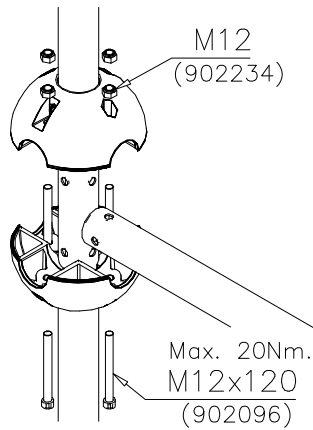

Dimensions:

- Vertical dimension: 860
- Vertical dimension: 784
- Horizontal dimension: 784
- Horizontal dimension: 468
- Vertical dimension: (870-1470-1970-2070)

① 704696	PCS	② 704697	PCS
	1		1
③ 904810	PCS	④ 904818	PCS
	1		2
⑤ 904833	PCS	⑥ 909876	PCS
	1		4
Ø30x565		M8x40	
⑦ 980152	PCS	⑧ 900498	PCS
	9		6
Ø24/8.4		M8x50	
⑨ 999561	PCS	⑩ 709042	PCS
	1		2
GLUE 4101 ergo 10 g			
10 g			
		⑪ 909855	PCS
			8
		M8x35	
		⑫ 910683	PCS
			4
		Ø11	
		⑬ 909850	PCS
			3
		M8x25	

SLIDE METAL

DATE: 24.11.2020

1(1)

Floor level +1970

Floor level +870,
+1470, +2070

DO NOT TIGHTEN THE JOINTS UNTIL THE STRUCTURE IS COMPLETE.

① 901803	PCS	② 901994	PCS
	2		2
M12x90		Ø190	
③ 902096	PCS	④ 902234	PCS
	4		6
M12x120		M12	
	PCS		PCS
	PCS		PCS
	PCS		PCS
	PCS		PCS
	PCS		PCS
	PCS		PCS

DET 1

DET 2

DET 3

DET 4

DET 5

DET 6

REMEMBER
FINAL
TIGHTENING

DET 7

DET 8

**Tuotekyltti tulee tuotteen mukana yhdellä seuraavista tavoista:****1) Metallinen tuotekyltti ja kiinnitysruuvit**

- Kiinnitä tuotekyltti ruuveilla tolppaan noin 2 metrin korkeuteen kuvan 1 mukaisesti.