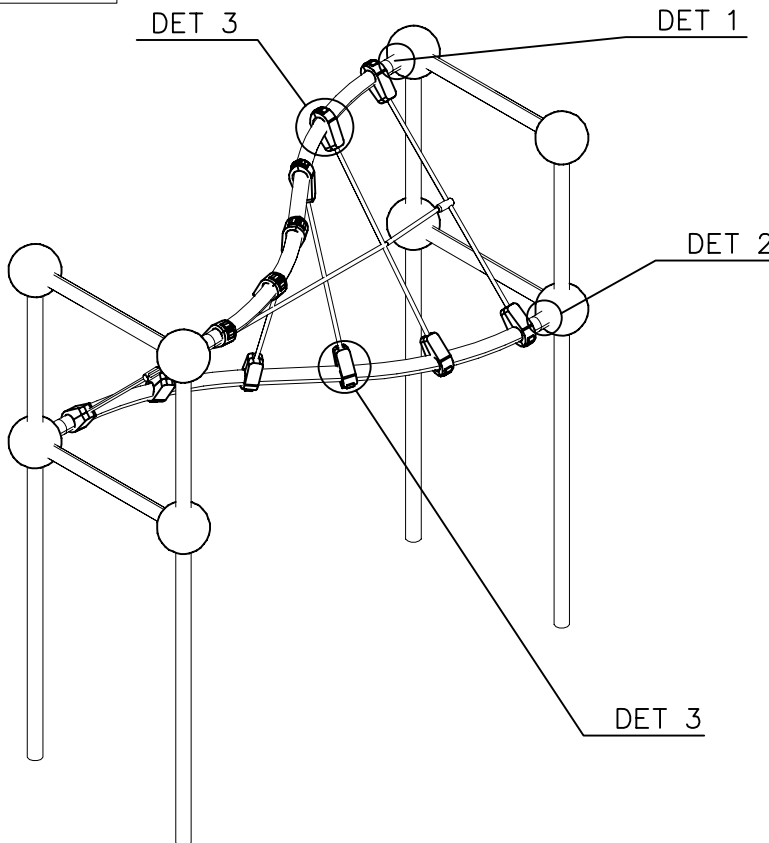

NOTE:

Use a wire marked pairs of the same junction.

Huom!

Käytä langalla merkittyä paria samassa liitoksessa.

Exploded view diagram of a mechanical assembly. The diagram shows various components labeled with circled numbers 1 through 13 and sub-assemblies labeled DET 1 through DET 7. Dimensions are provided for several parts and the overall assembly.

Siirrä tarvittaessa tappi oikeaan upotusreikään. Asenna avatut osat paikoilleen ja lopuksi kiinnitä muovitulppa Ø30 paikoilleen kaikkiin otekokoonpanoihin.

NOTE:

Grip positions and angles are adjustable (90°,180°270°).

392
784

605

DET 1

DET 2

DET 3

OR / TAI

① 704064	PCS	② 902195	PCS
	1		24
		150x50x50	
③ 902232	PCS	④ 902233	PCS
	12		12
M10x55		M10x30	
⑤ 902273	PCS	⑥ 904525	PCS
	24		2
		Ø60x2.5	
⑦ 980161	PCS		PCS
	24		
M10			
	PCS		PCS
	PCS		PCS
	PCS		PCS
	PCS		PCS

DET 3

① 704158	PCS	② 902124	PCS
	1		4
		150x50x50	
③ 902232	PCS	④ 902233	PCS
	2		2
M10x55		M10x30	
⑤ 902273	PCS	⑥ 980161	PCS
	4		4
		M10	
	PCS		PCS
	PCS		PCS

DET 1

DET 2

DET 3

DET 4

① 704184	PCS	② 901899	PCS
	2		20
		M8x45	
③ 902195	PCS	④ 902232	PCS
	36		18
150x50x50		M10x55	
⑤ 902233	PCS	⑥ 902273	PCS
	18		36
M10x30			
⑦ 904617	PCS	⑧ 904623	PCS
	2		4
∅60x2.5		∅60x115	
⑨ 980150	PCS	⑩ 980161	PCS
	20		36
M8		M10	
⑪ P01915	PCS		PCS
	5		
20x145x600			