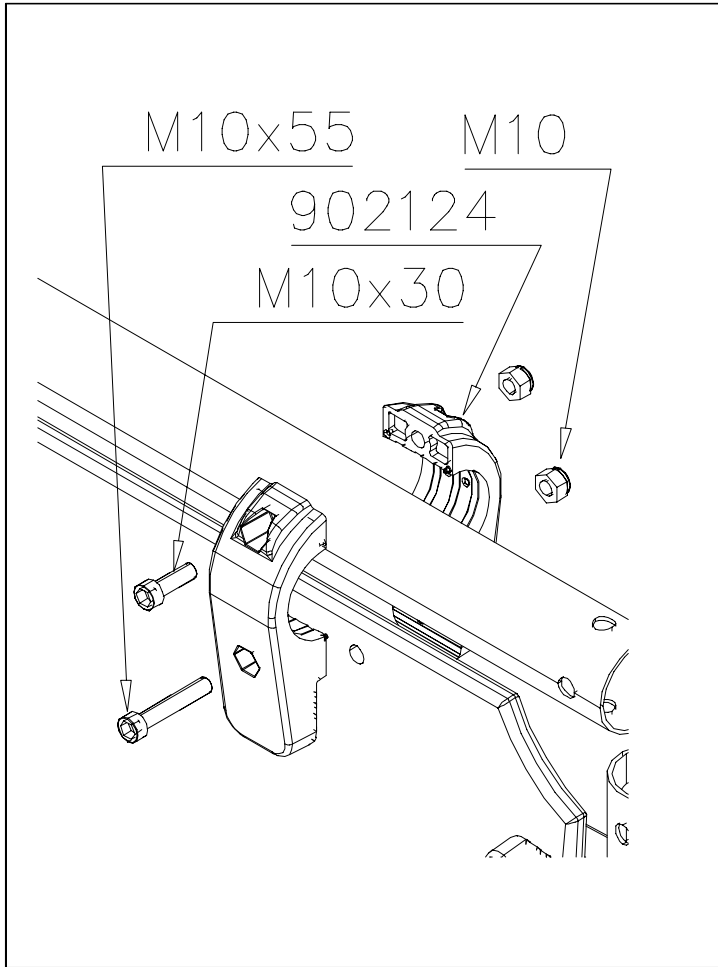

NOTE:
Use a wire marked pairs
of the same junction.

Huom!
Käytä langalla merkittyä
paria samassa liitoksessa.