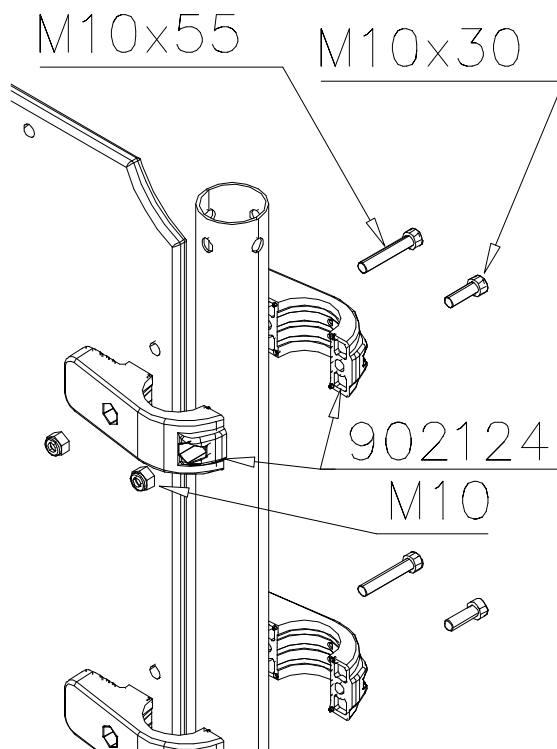

NOTE:

Use a wire marked pairs of the same junction.

Huom!

Käytä langalla merkittyä paria samassa liitoksessa.