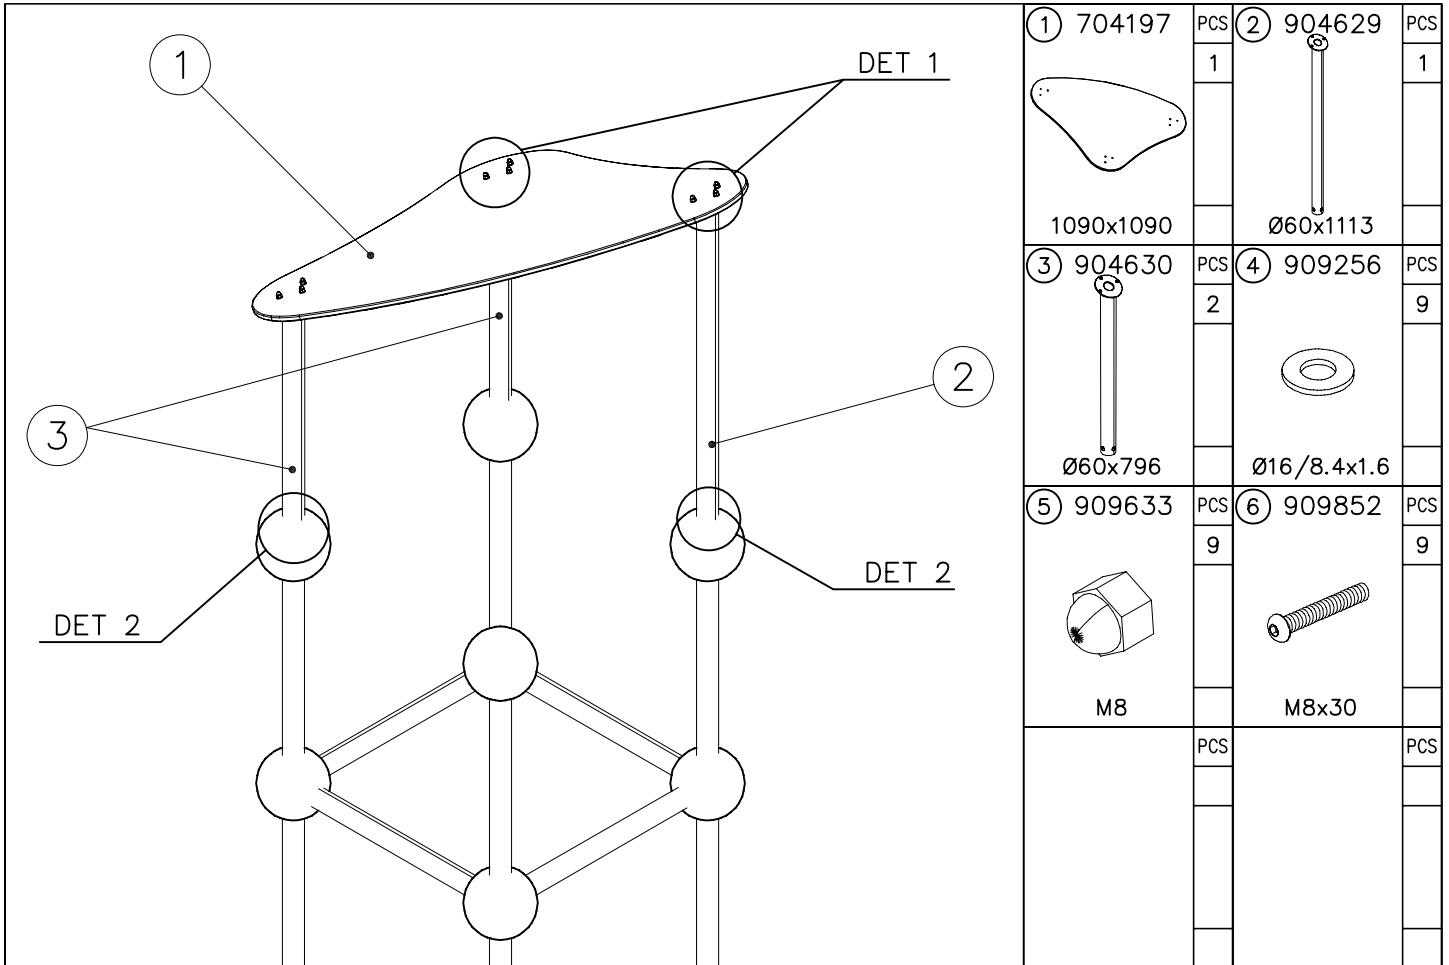

NOTE:

Use a wire marked pairs of the same junction.

Huom!

Käytä langalla merkittyä paria samassa liitoksessa.

Exploded view diagram of a mechanical assembly. The diagram shows various components labeled with circled numbers 1 through 13 and sub-assemblies labeled DET 1 through DET 7. Dimensions are provided for several parts and the overall assembly.

Siirrä tarvittaessa tappi oikeaan upotusreikään. Asenna avatut osat paikoilleen ja lopuksi kiinnitä muovitulppa Ø30 paikoilleen kaikkiin otekokoonpanoihin.

NOTE:

Grip positions and angles are adjustable (90°,180°270°).

DET 3

① 704158	PCS	② 902124	PCS
	1		4
		150x50x50	
③ 902232	PCS	④ 902233	PCS
	2		2
M10x55		M10x30	
⑤ 902273	PCS	⑥ 980161	PCS
	4		4
		M10	
	PCS		PCS
	PCS		PCS

DET 1

DET 2

DET 3

DET 4

① 704184	PCS	② 901899	PCS
	2		20
		M8x45	
③ 902195	PCS	④ 902232	PCS
	36		18
150x50x50		M10x55	
⑤ 902233	PCS	⑥ 902273	PCS
	18		36
M10x30			
⑦ 904617	PCS	⑧ 904623	PCS
	2		4
∅60x2.5		∅60x115	
⑨ 980150	PCS	⑩ 980161	PCS
	20		36
M8		M10	
⑪ P01915	PCS		PCS
	5		
20x145x600			

DET 1

DET 2

DET 3

DET 4

DET 5

DET 6

① 704197	PCS	② 904629	PCS
	1		1
1090x1090		Ø60x1113	
③ 904630	PCS	④ 909256	PCS
	2		9
Ø60x796		Ø16/8.4x1.6	
⑤ 909633	PCS	⑥ 909852	PCS
	9		9
M8		M8x30	
	PCS		PCS