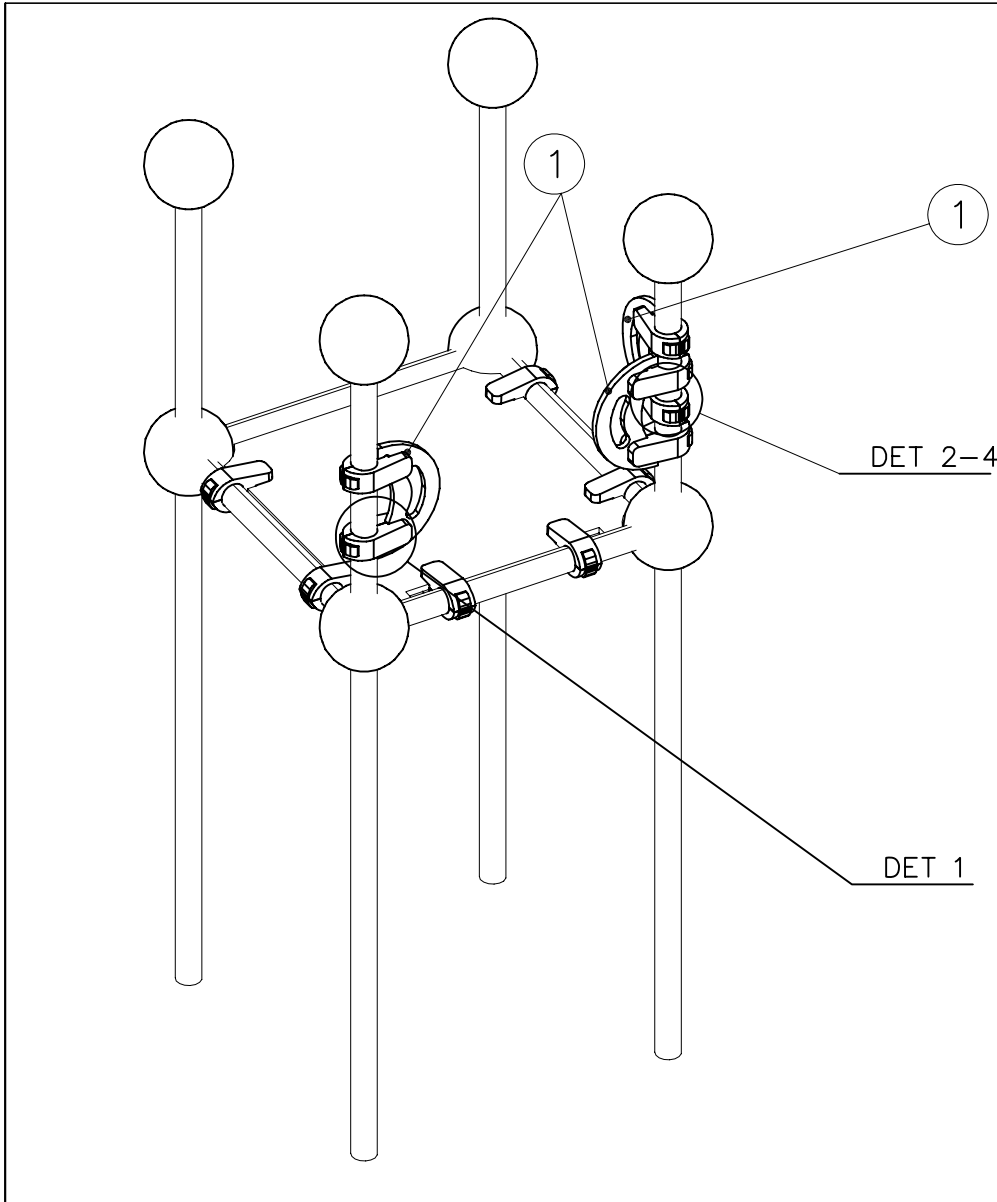

NOTE:

Use a wire marked pairs of the same junction.

Huom!

Käytä langalla merkittyä paria samassa liitoksessa.

Exploded view diagram of a mechanical assembly. The diagram shows various components labeled with circled numbers 1 through 13 and sub-assemblies labeled DET 1 through DET 7. Dimensions are provided for several parts and the overall assembly.

Siirrä tarvittaessa tappi oikeaan upotusreikään. Asenna avatut osat paikoilleen ja lopuksi kiinnitä muovitulppa Ø30 paikoilleen kaikkiin otekokoonpanoihin.

NOTE:

Grip positions and angles are adjustable (90°,180°270°).

392
784

605

DET 1

DET 2

DET 3

OR / TAI

① 704064	PCS	② 902195	PCS
	1		24
		150x50x50	
③ 902232	PCS	④ 902233	PCS
	12		12
M10x55		M10x30	
⑤ 902273	PCS	⑥ 904525	PCS
	24		2
		Ø60x2.5	
⑦ 980161	PCS		PCS
	24		
M10			
	PCS		PCS
	PCS		PCS
	PCS		PCS
	PCS		PCS

DET 3

① 704158	PCS	② 902124	PCS
	1		4
		150x50x50	
③ 902232	PCS	④ 902233	PCS
	2		2
M10x55		M10x30	
⑤ 902273	PCS	⑥ 980161	PCS
	4		4
		M10	
	PCS		PCS
	PCS		PCS

DET 1

DET 2

DET 3

DET 4

① 704184	PCS	② 901899	PCS
	2		20
		M8x45	
③ 902195	PCS	④ 902232	PCS
	36		18
150x50x50		M10x55	
⑤ 902233	PCS	⑥ 902273	PCS
	18		36
M10x30			
⑦ 904617	PCS	⑧ 904623	PCS
	2		4
∅60x2.5		∅60x115	
⑨ 980150	PCS	⑩ 980161	PCS
	20		36
M8		M10	
⑪ P01915	PCS		PCS
	5		
20x145x600			