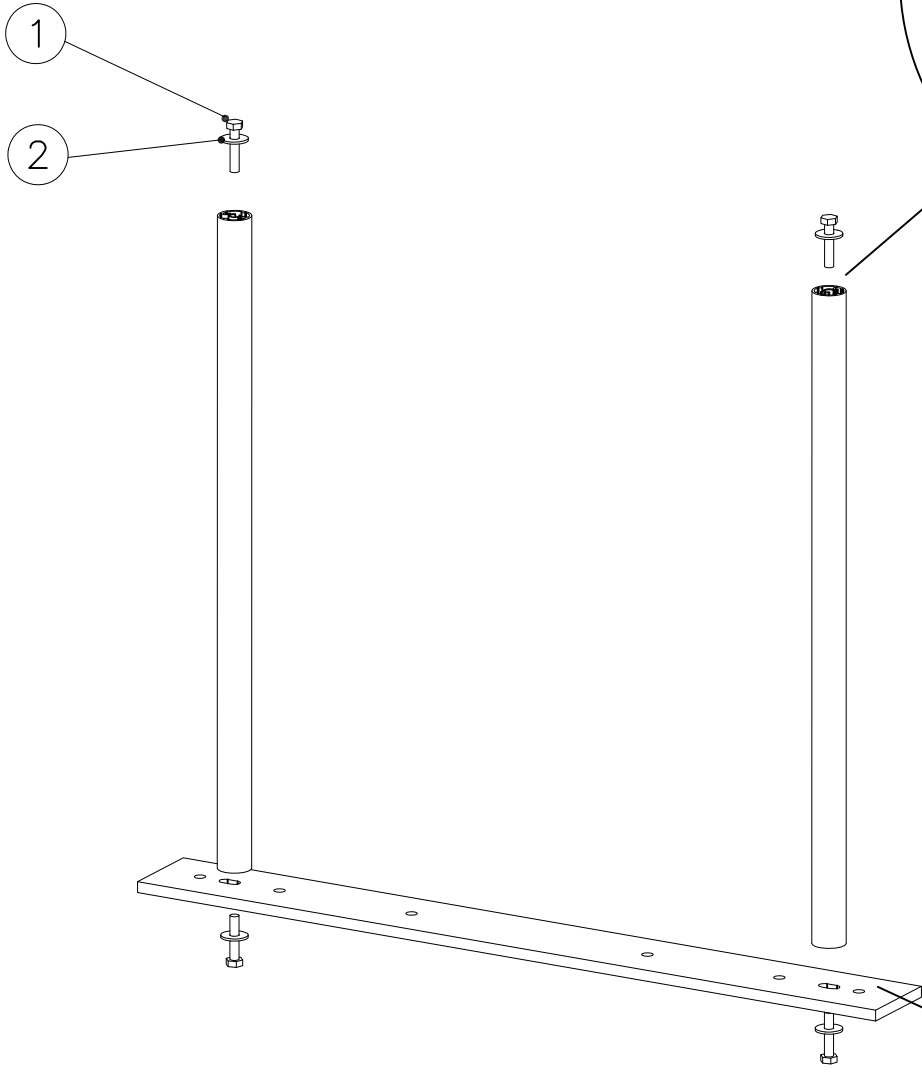

LAPPSET

DEEP FOUNDATION

SLIDE METAL

DATE: 11.2.2019

1(1)

○ 707133	PCS	○ 901868	PCS	① 909210	PCS	② 905051	PCS
	1		2		4		4
10x80x745		Ø30x598		M8x40		Ø24/8.4