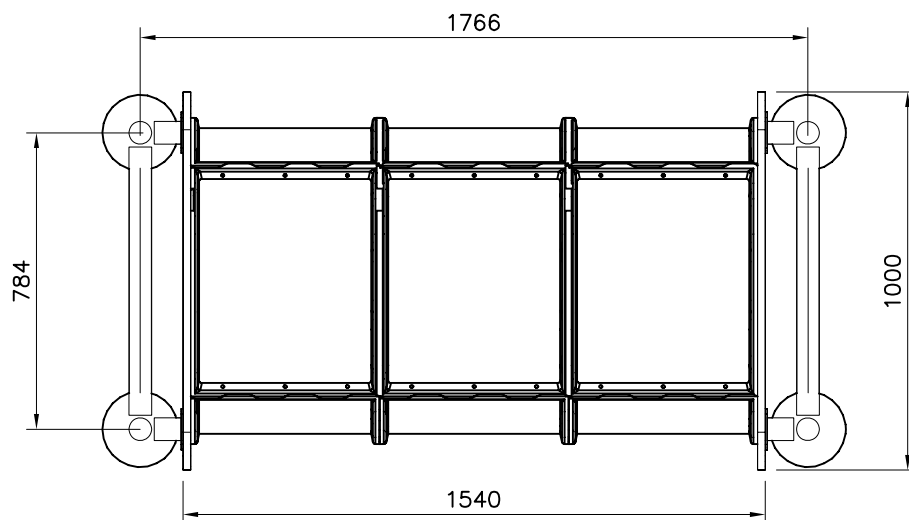

① 704222	PCS	② 904649	PCS
	2		8
1000x1000x20			
③ 905112	PCS	④ 905823	PCS
	168		3
Ø22		YELLOW	
⑤ 905829	PCS	⑥ 905831	PCS
	9		168
Transparent		Ø32x19	
⑦ 909205	PCS	⑧ 909208	PCS
	68		32
M8x60		M8	
⑨ 909256	PCS	⑩ 909633	PCS
	32		32
Ø16/8.4x1.6		M8	
⑪ 909855	PCS	⑫ 909866	PCS
	32		32
M8x35		M8x60	
⑬ 980150	PCS		PCS
	68		
M8			
	PCS		PCS

Dimensions:

- Vertical dimension: 860
- Vertical dimension: 784
- Horizontal dimension: 784
- Horizontal dimension: 468
- Vertical dimension: (870-1470-1970-2070)

① 704696	PCS	② 704697	PCS
	1		1
③ 904810	PCS	④ 904818	PCS
	1		2
⑤ 904833	PCS	⑥ 909876	PCS
	1		4
Ø30x565		M8x40	
⑦ 980152	PCS	⑧ 900498	PCS
	9		6
Ø24/8.4		M8x50	
⑨ 999561	PCS	⑩ 709042	PCS
	1		2
GLUE 4101 ergo 10 g			
10 g			
		⑪ 909855	PCS
			8
		M8x35	
		⑫ 910683	PCS
			4
		Ø11	
		⑬ 909850	PCS
			3
		M8x25	