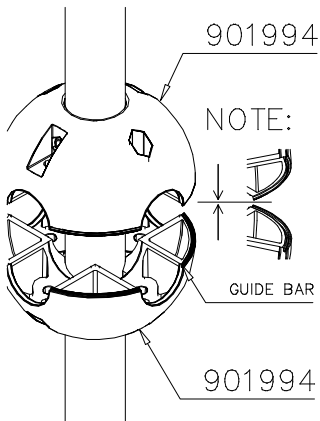

Dimensions:

- Vertical dimension: 860
- Vertical dimension: 784
- Horizontal dimension: 784
- Horizontal dimension: 468
- Vertical dimension: (870-1470-1970-2070)

① 704696	PCS	② 704697	PCS
	1		1
③ 904810	PCS	④ 904818	PCS
	1		2
⑤ 904833	PCS	⑥ 909876	PCS
	1		4
Ø30x565		M8x40	
⑦ 980152	PCS	⑧ 900498	PCS
	9		6
Ø24/8.4		M8x50	
⑨ 999561	PCS	⑩ 709042	PCS
	1		2
GLUE 4101 ergo 10 g			
10 g			
		⑪ 909855	PCS
			8
		M8x35	
		⑫ 910683	PCS
			4
		Ø11	
		⑬ 909850	PCS
			3
		M8x25	

SLIDE METAL

DATE: 24.11.2020

1(1)

Floor level +1970

Floor level +870,
+1470, +2070

DO NOT TIGHTEN THE JOINTS UNTIL THE STRUCTURE IS COMPLETE.

① 901803	PCS	② 901994	PCS
	2		2
M12x90		Ø190	
③ 902096	PCS	④ 902234	PCS
	4		6
M12x120		M12	
	PCS		PCS
	PCS		PCS
	PCS		PCS
	PCS		PCS
	PCS		PCS
	PCS		PCS

DET 1

DET 2

DET 3

DET 4

DET 5

DET 6

REMEMBER
FINAL
TIGHTENING

DET 7

DET 8

**Tuotekyltti tulee tuotteen mukana yhdellä seuraavista tavoista:****1) Metallinen tuotekyltti ja kiinnitysruuvit**

- Kiinnitä tuotekyltti ruuveilla tolppaan noin 2 metrin korkeuteen kuvan 1 mukaisesti.