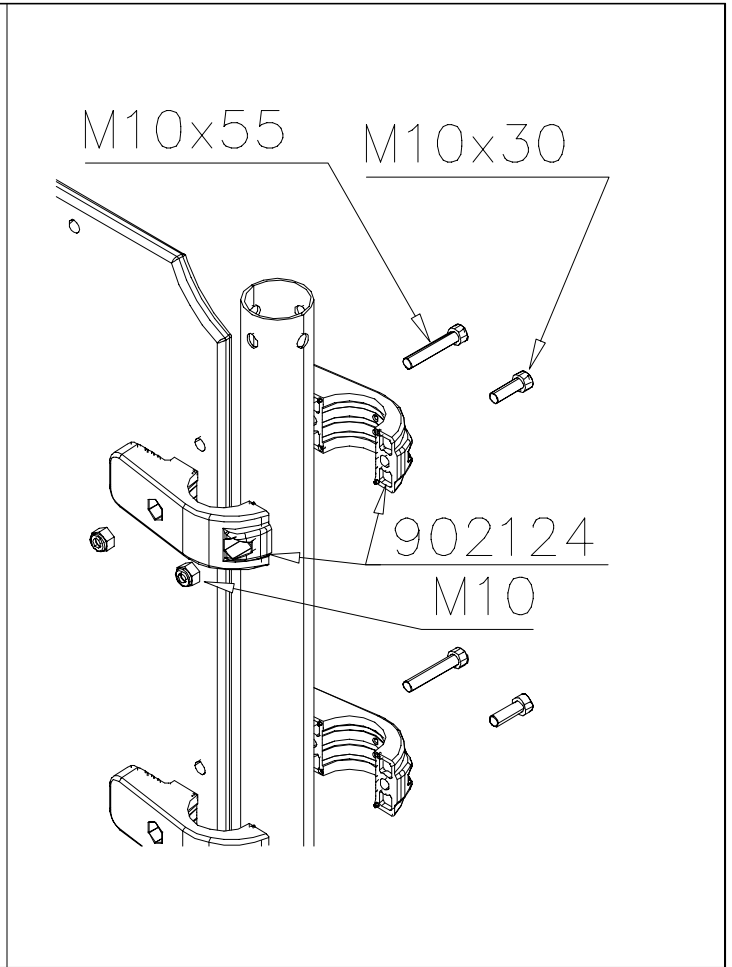

NOTE:
Use a wire marked pairs
of the same junction.

Huom!
Käytä langalla merkittyä
paria samassa liitoksessa.