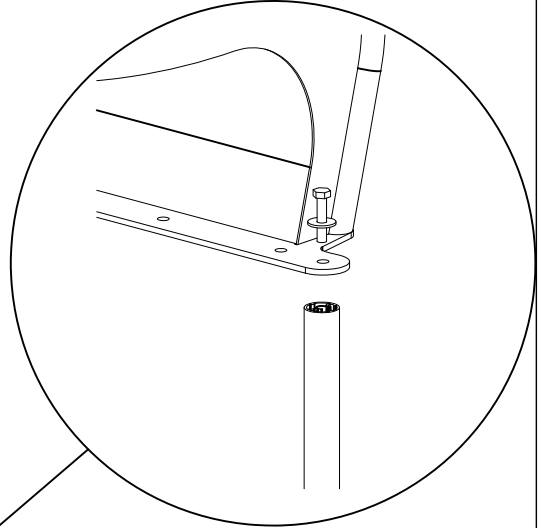

LAPPSET

DEEP FOUNDATION

SLIDE METAL

DATE: 11.2.2019

1(1)

○ 707133	PCS	○ 901868	PCS	① 909210	PCS	② 905051	PCS
	1		2		4		4
10x80x745		Ø30x598		M8x40		Ø24/8.4