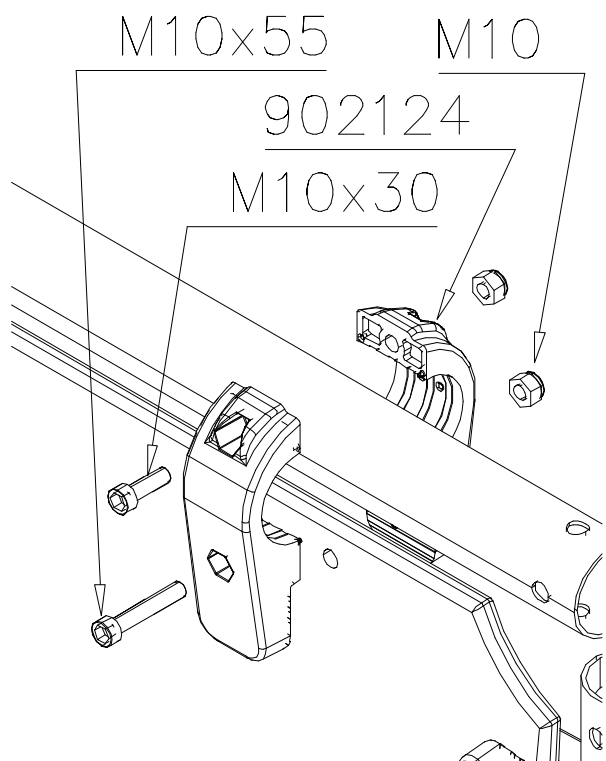

NOTE:

Use a wire marked pairs of the same junction.

Huom!

Käytä langalla merkittyä paria samassa liitoksessa.