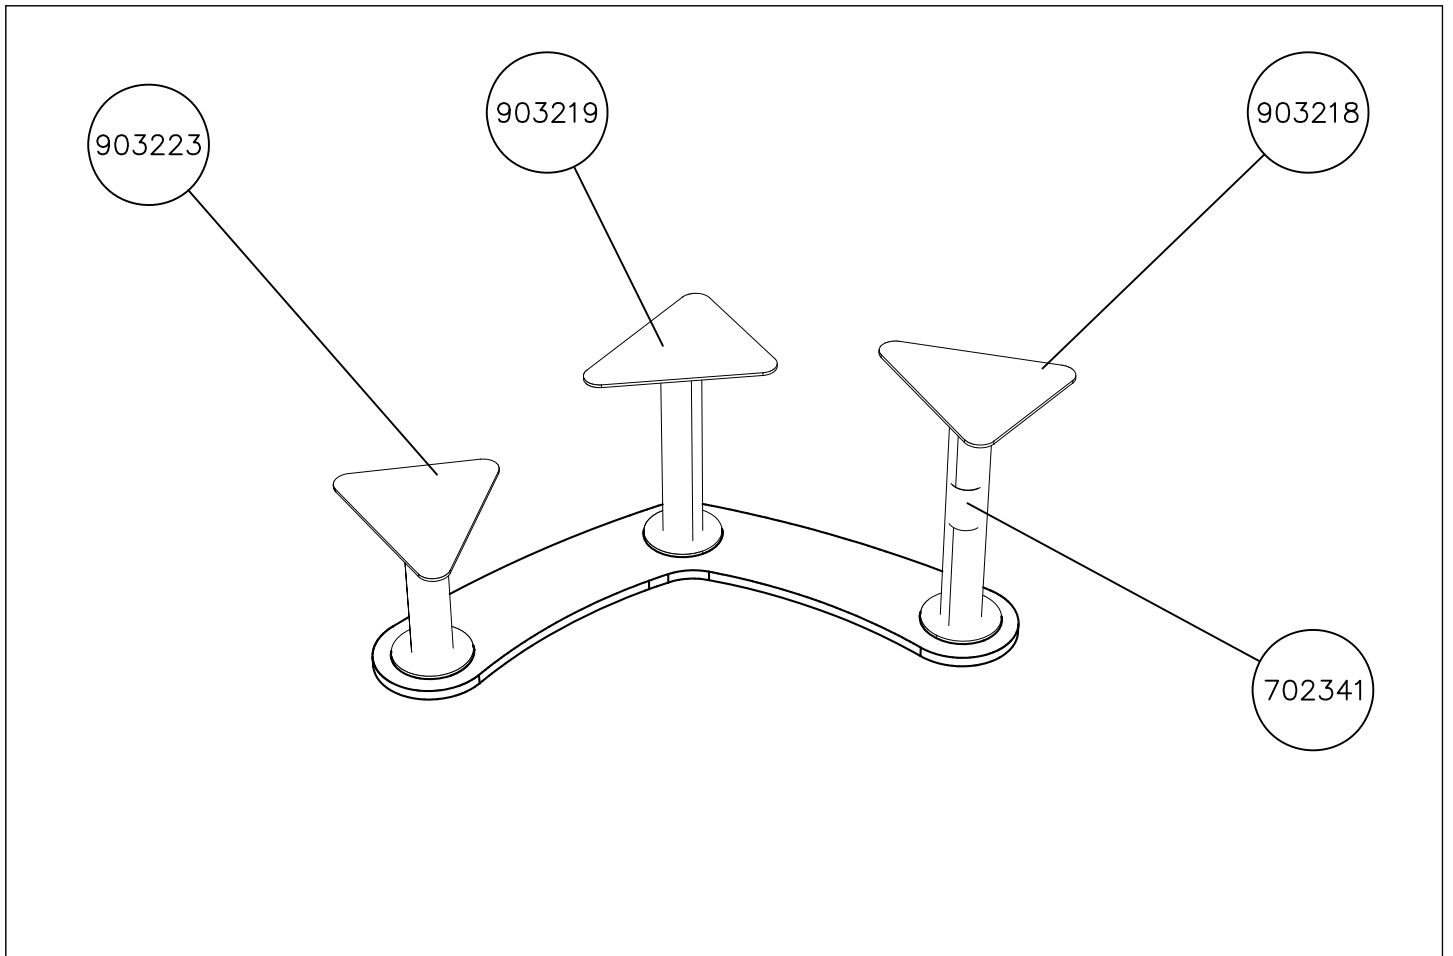

LAPPSET®

MINI FINNO

ASENNUSOHJE
MONTERINGSANSVISNING
INSTALLATION INSTRUCTION
AUFBAUANLEITUNG
NOTICE D'INSTALLATION

REF: 104333M
DATE: 24.6.2015

104333M

P15003  3	PCS 3	P15004-705  1	PCS 1	702709  4	PCS 4	702869  3	PCS 3	900342  M8x16 18	PCS 18	903218  580 1	PCS 1
903219  480	PCS 1	903223  380	PCS 1	909256  Ø16/8.4x1.6	PCS 18		PCS	903330 	PCS 4	901093  M6x30 A2	PCS 4
702341  90x50	PCS 1		PCS		PCS		PCS		PCS		PCS
	PCS		PCS		PCS		PCS		PCS		PCS
	PCS		PCS		PCS		PCS		PCS		PCS
	PCS		PCS		PCS		PCS		PCS		PCS
	PCS		PCS		PCS		PCS		PCS		PCS

EN AS Falling Space 13.9 m2 (150 sq ft)

DET 1

DET 2

DET 3

DET 4