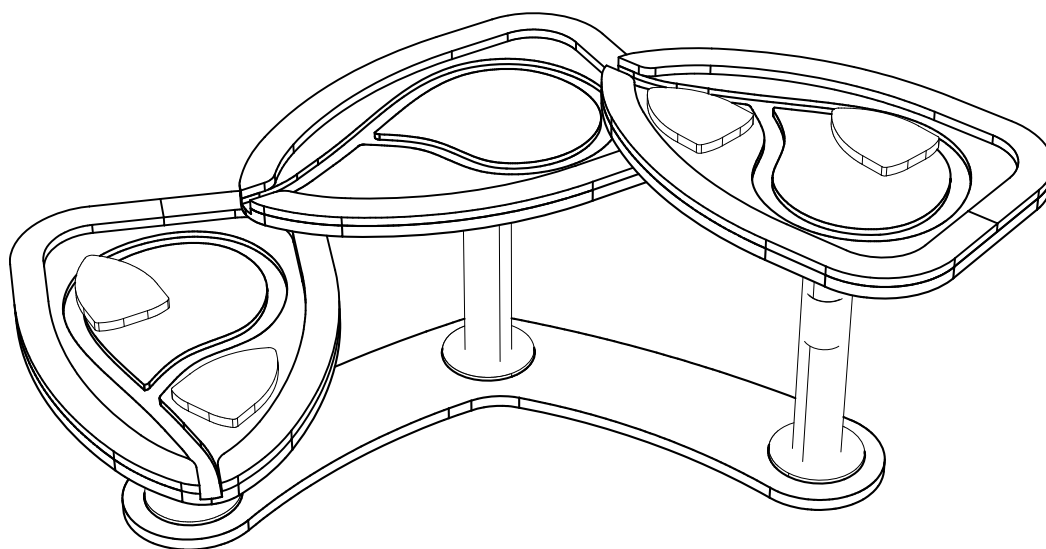

LAPPSET®

MINI FINNO

ASENNUSOHJE
MONTERINGSANSVISNING
INSTALLATION INSTRUCTION
AUFBAUANLEITUNG
NOTICE D'INSTALLATION

REF: 104333M
DATE: 24.6.2015

104333M

P15003  3	PCS 3	P15004-705  1	PCS 1	702709  4	PCS 4	702869  3	PCS 3	900342  M8x16 18	PCS 18	903218  580 1	PCS 1
903219  480	PCS 1	903223  380	PCS 1	909256  Ø16/8.4x1.6	PCS 18		PCS	903330 	PCS 4	901093  M6x30 A2	PCS 4
702341  90x50	PCS 1		PCS		PCS		PCS		PCS		PCS
	PCS		PCS		PCS		PCS		PCS		PCS
	PCS		PCS		PCS		PCS		PCS		PCS
	PCS		PCS		PCS		PCS		PCS		PCS
	PCS		PCS		PCS		PCS		PCS		PCS

EN AS Falling Space 13.9 m2 (150 sq ft)

DET 1

DET 2

DET 3

DET 4