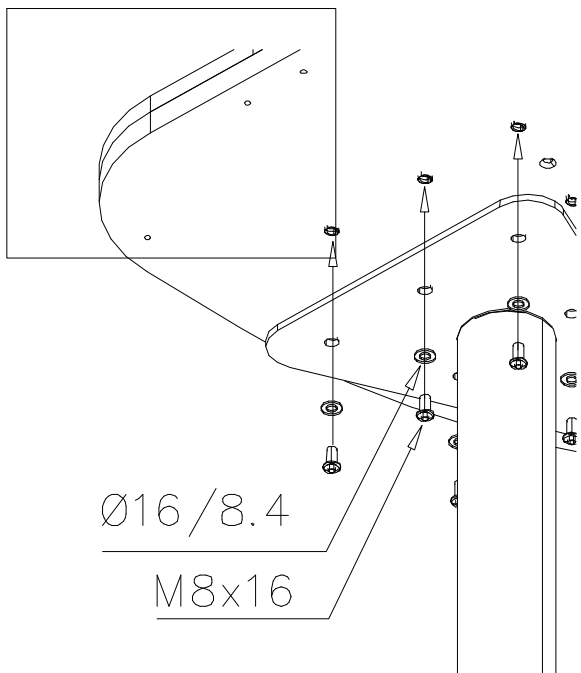

LAPPSET®

MINI FINNO

ASENNUSOHJE
MONTERINGSANSVISNING
INSTALLATION INSTRUCTION
AUFBAUANLEITUNG
NOTICE D'INSTALLATION

REF: 104333M
DATE: 24.6.2015

104333M

P15003  3	PCS 3	P15004-705  1	PCS 1	702709  4	PCS 4	702869  3	PCS 3	900342  M8x16 18	PCS 18	903218  580 1	PCS 1
903219  480	PCS 1	903223  380	PCS 1	909256  Ø16/8.4x1.6	PCS 18		PCS	903330 	PCS 4	901093  M6x30 A2	PCS 4
702341  90x50	PCS 1		PCS		PCS		PCS		PCS		PCS
	PCS		PCS		PCS		PCS		PCS		PCS
	PCS		PCS		PCS		PCS		PCS		PCS
	PCS		PCS		PCS		PCS		PCS		PCS
	PCS		PCS		PCS		PCS		PCS		PCS

EN AS Falling Space 13.9 m2 (150 sq ft)

DET 1

DET 2

DET 3

DET 4