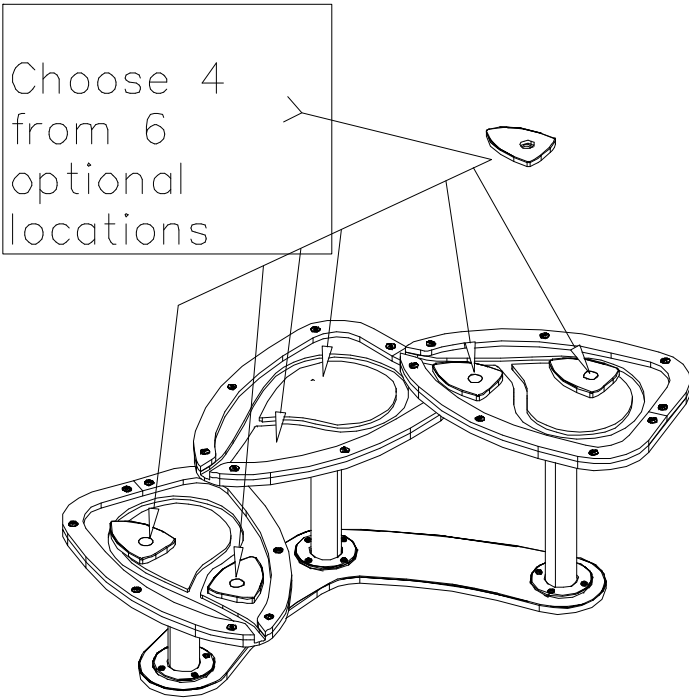

LAPPSET®

MINI FINNO

ASENNUSOHJE
MONTERINGSANSVISNING
INSTALLATION INSTRUCTION
AUFBAUANLEITUNG
NOTICE D'INSTALLATION

REF: 104333M
DATE: 24.6.2015

104333M

P15003  3	PCS 3	P15004-705  1	PCS 1	702709  4	PCS 4	702869  3	PCS 3	900342  M8x16 18	PCS 18	903218  580 1	PCS 1
903219  480	PCS 1	903223  380	PCS 1	909256  Ø16/8.4x1.6	PCS 18		PCS	903330 	PCS 4	901093  M6x30 A2	PCS 4
702341  90x50	PCS 1		PCS		PCS		PCS		PCS		PCS
	PCS		PCS		PCS		PCS		PCS		PCS
	PCS		PCS		PCS		PCS		PCS		PCS
	PCS		PCS		PCS		PCS		PCS		PCS
	PCS		PCS		PCS		PCS		PCS		PCS

EN AS Falling Space 13.9 m2 (150 sq ft)

DET 1

DET 2

DET 3

DET 4