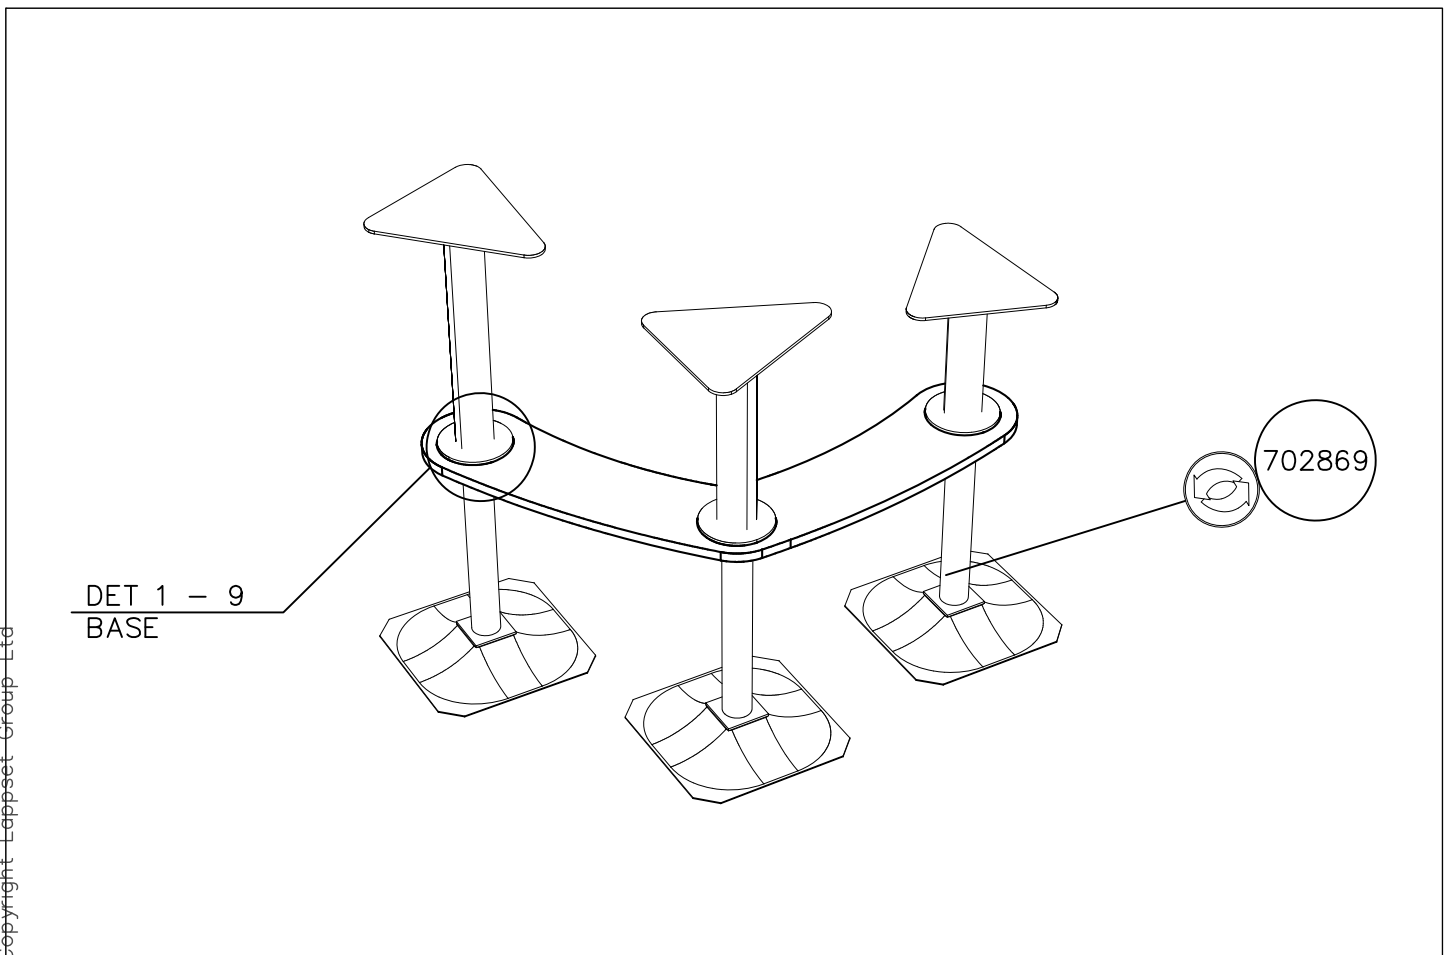

LAPPSET®

MINI FINNO

ASENNUSOHJE
MONTERINGSANSVISNING
INSTALLATION INSTRUCTION
AUFBAUANLEITUNG
NOTICE D'INSTALLATION

REF: 104333M
DATE: 24.6.2015

104333M

P15003  3	PCS 3	P15004-705  1	PCS 1	702709  4	PCS 4	702869  3	PCS 3	900342  M8x16 18	PCS 18	903218  580 1	PCS 1
903219  480	PCS 1	903223  380	PCS 1	909256  Ø16/8.4x1.6	PCS 18		PCS	903330 	PCS 4	901093  M6x30 A2	PCS 4
702341  90x50	PCS 1		PCS		PCS		PCS		PCS		PCS
	PCS		PCS		PCS		PCS		PCS		PCS
	PCS		PCS		PCS		PCS		PCS		PCS
	PCS		PCS		PCS		PCS		PCS		PCS
	PCS		PCS		PCS		PCS		PCS		PCS

EN AS Falling Space 13.9 m2 (150 sq ft)

DET 1

DET 2

DET 3

DET 4