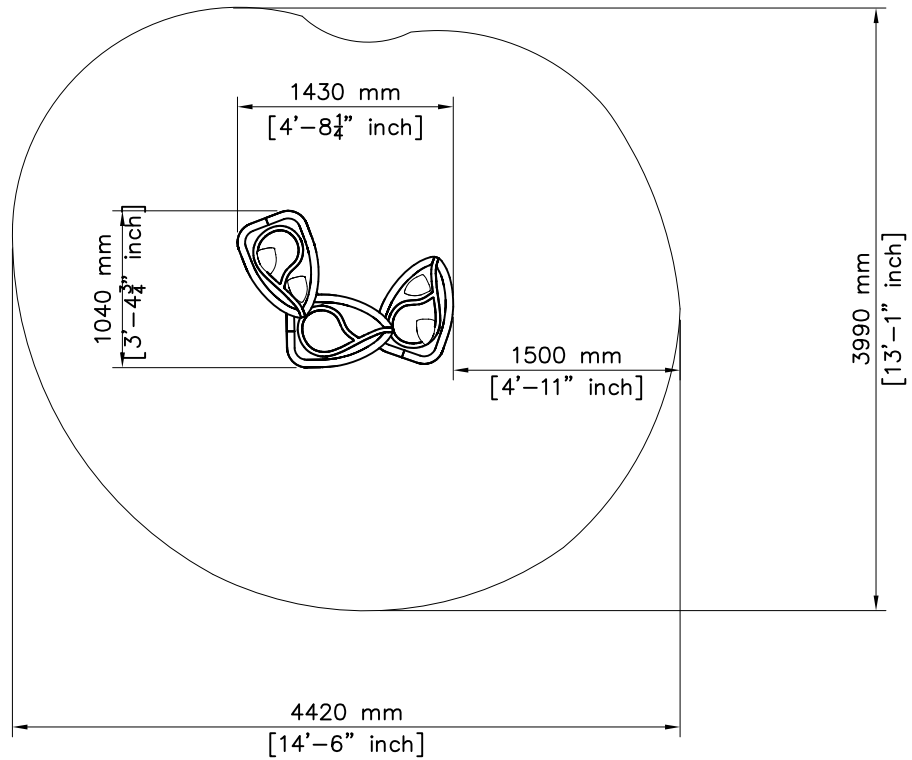

LAPPSET®

MINI FINNO

ASENNUSOHJE
MONTERINGSANSVISNING
INSTALLATION INSTRUCTION
AUFBAUANLEITUNG
NOTICE D'INSTALLATION

REF: 104333M
DATE: 24.6.2015

104333M

P15003  3	PCS 3	P15004-705  1	PCS 1	702709  4	PCS 4	702869  3	PCS 3	900342  M8x16 18	PCS 18	903218  580 1	PCS 1
903219  480	PCS 1	903223  380	PCS 1	909256  Ø16/8.4x1.6	PCS 18		PCS	903330 	PCS 4	901093  M6x30 A2	PCS 4
702341  90x50	PCS 1		PCS		PCS		PCS		PCS		PCS
	PCS		PCS		PCS		PCS		PCS		PCS
	PCS		PCS		PCS		PCS		PCS		PCS
	PCS		PCS		PCS		PCS		PCS		PCS
	PCS		PCS		PCS		PCS		PCS		PCS

EN AS Falling Space 13.9 m2 (150 sq ft)

DET 1

DET 2

DET 3

DET 4