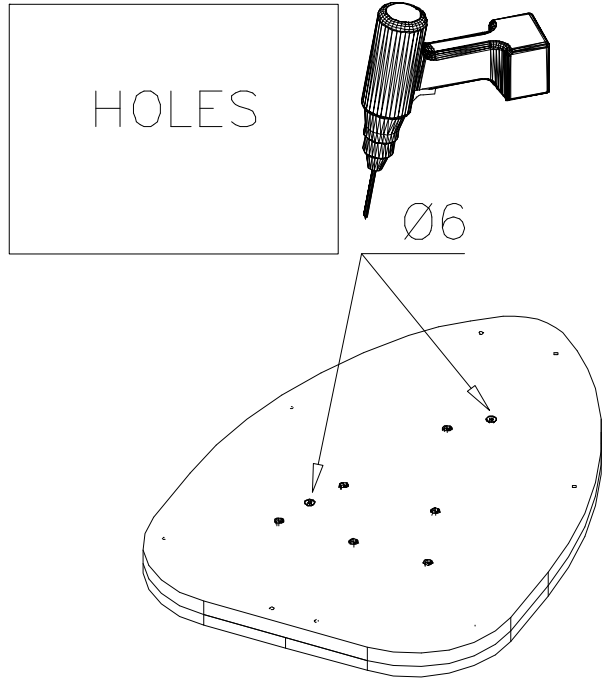

EN AS Falling Space 13.9 m2 (150 sq ft)

DET 1

DET 2

DET 3

DET 4