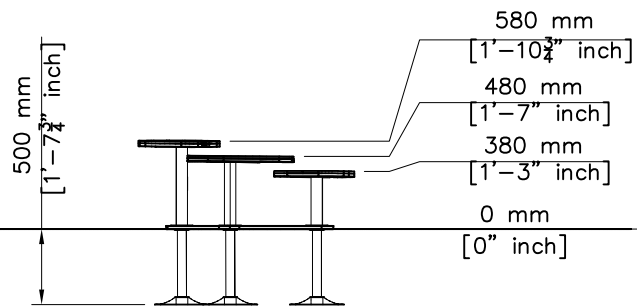

LAPPSET®

MINI FINNO

ASENNUSOHJE
MONTERINGSANSVISNING
INSTALLATION INSTRUCTION
AUFBAUANLEITUNG
NOTICE D'INSTALLATION

REF: 104333M
DATE: 24.6.2015

104333M

P15003  3	PCS 3	P15004-705  1	PCS 1	702709  4	PCS 4	702869  3	PCS 3	900342  M8x16 18	PCS 18	903218  580 1	PCS 1
903219  480	PCS 1	903223  380	PCS 1	909256  Ø16/8.4x1.6	PCS 18		PCS	903330 	PCS 4	901093  M6x30 A2	PCS 4
702341  90x50	PCS 1		PCS		PCS		PCS		PCS		PCS
	PCS		PCS		PCS		PCS		PCS		PCS
	PCS		PCS		PCS		PCS		PCS		PCS
	PCS		PCS		PCS		PCS		PCS		PCS
	PCS		PCS		PCS		PCS		PCS		PCS

EN AS Falling Space 13.9 m2 (150 sq ft)

DET 1

DET 2

DET 3

DET 4