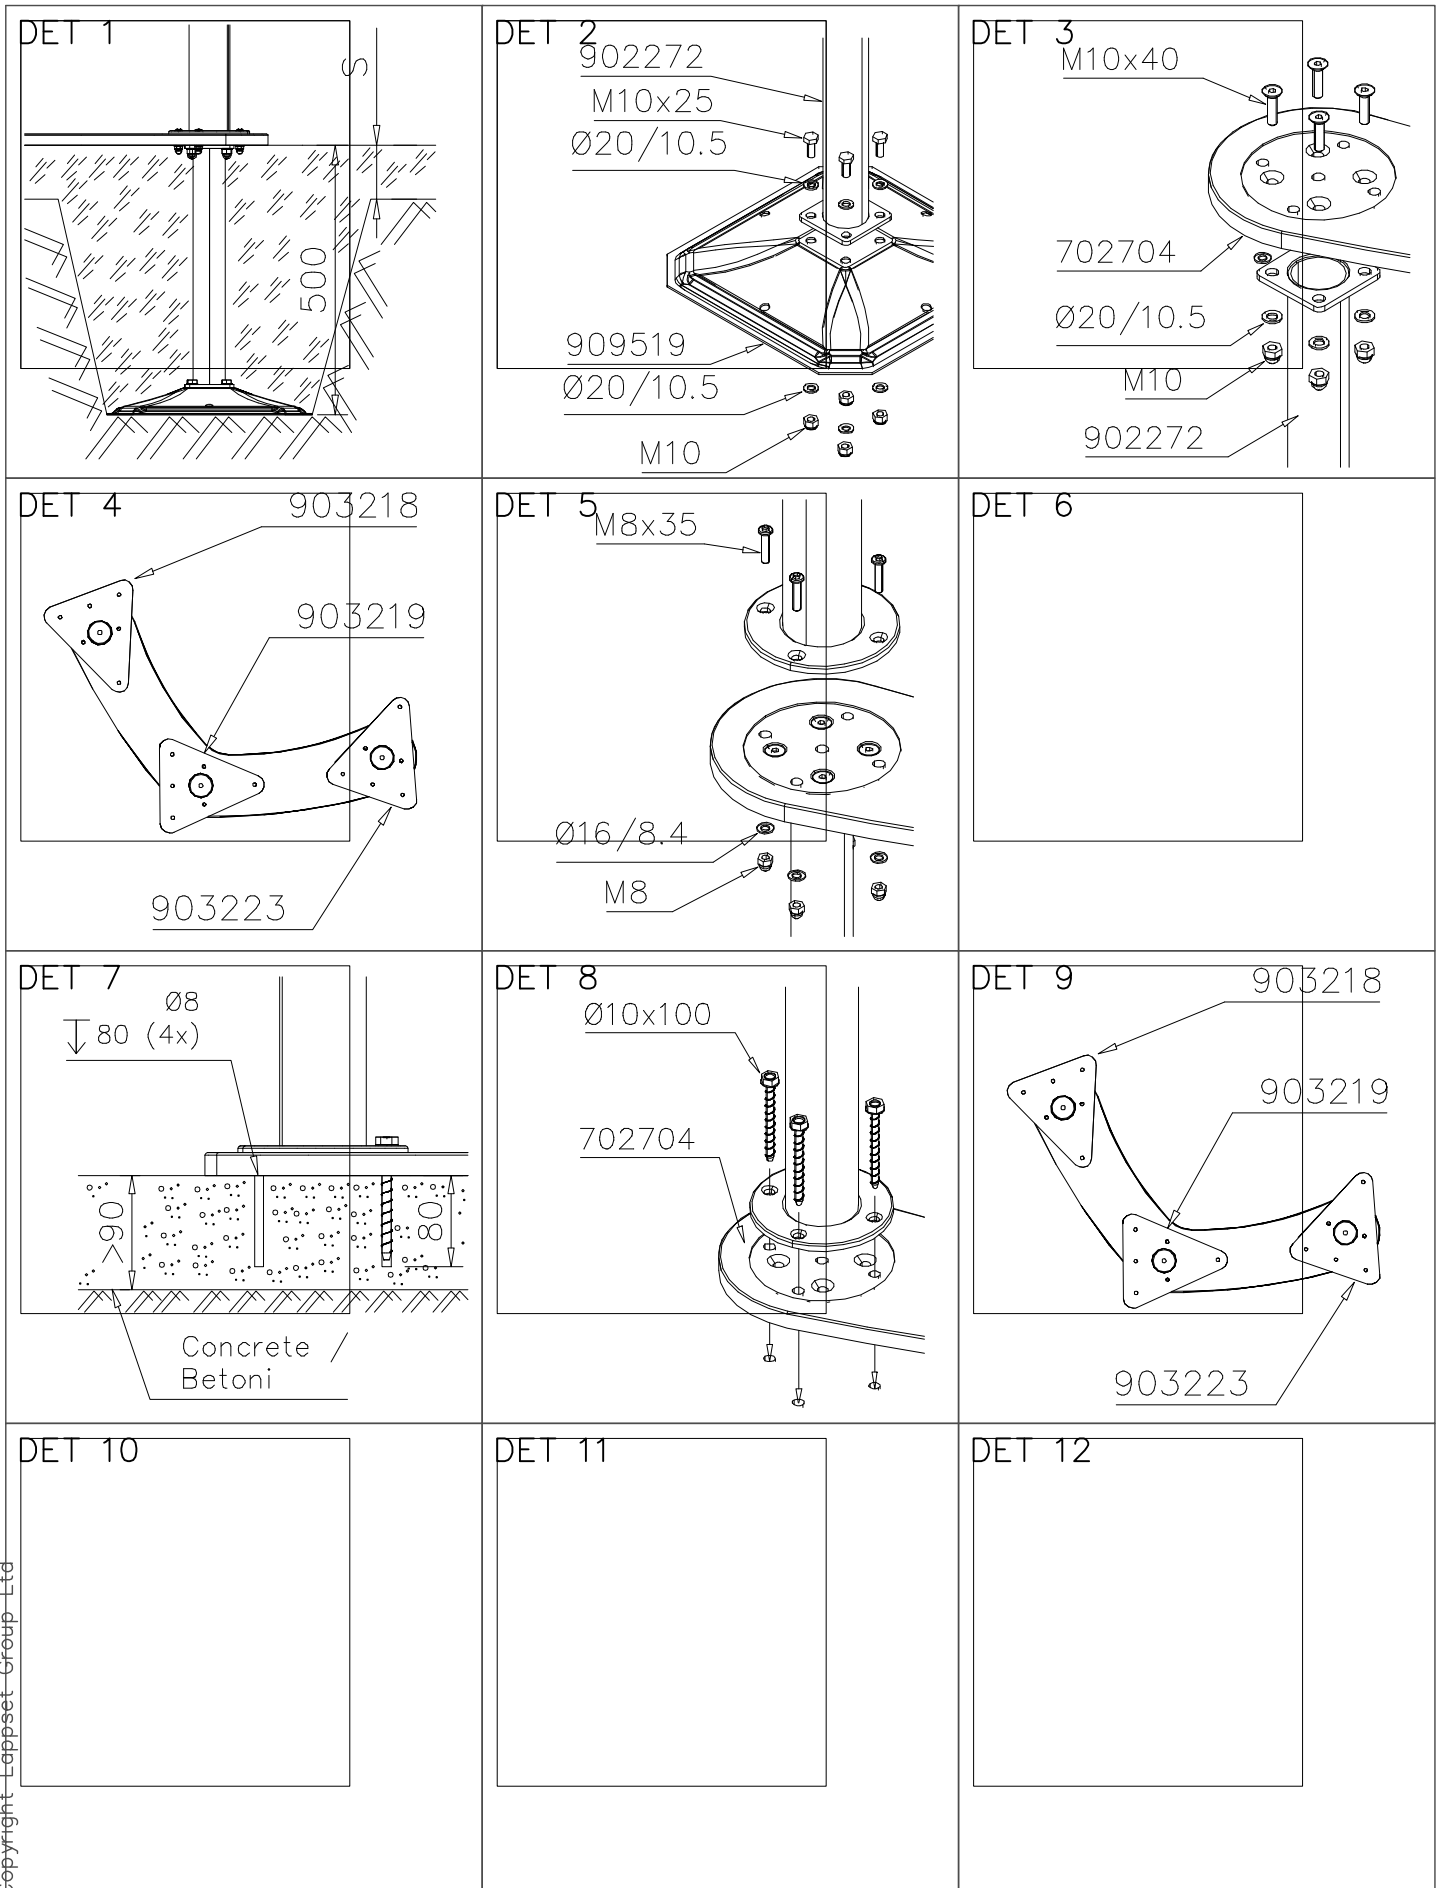

LAPPSET®

MINI FINNO

ASENNUSOHJE
MONTERINGSANSVISNING
INSTALLATION INSTRUCTION
AUFBAUANLEITUNG
NOTICE D'INSTALLATION

REF: 104333M
DATE: 24.6.2015

104333M

P15003  3	PCS 3	P15004-705  1	PCS 1	702709  4	PCS 4	702869  3	PCS 3	900342  M8x16 18	PCS 18	903218  580 1	PCS 1
903219  480	PCS 1	903223  380	PCS 1	909256  Ø16/8.4x1.6	PCS 18		PCS	903330 	PCS 4	901093  M6x30 A2	PCS 4
702341  90x50	PCS 1		PCS		PCS		PCS		PCS		PCS
	PCS		PCS		PCS		PCS		PCS		PCS
	PCS		PCS		PCS		PCS		PCS		PCS
	PCS		PCS		PCS		PCS		PCS		PCS
	PCS		PCS		PCS		PCS		PCS		PCS

EN AS Falling Space 13.9 m2 (150 sq ft)

DET 1

DET 2

DET 3

DET 4