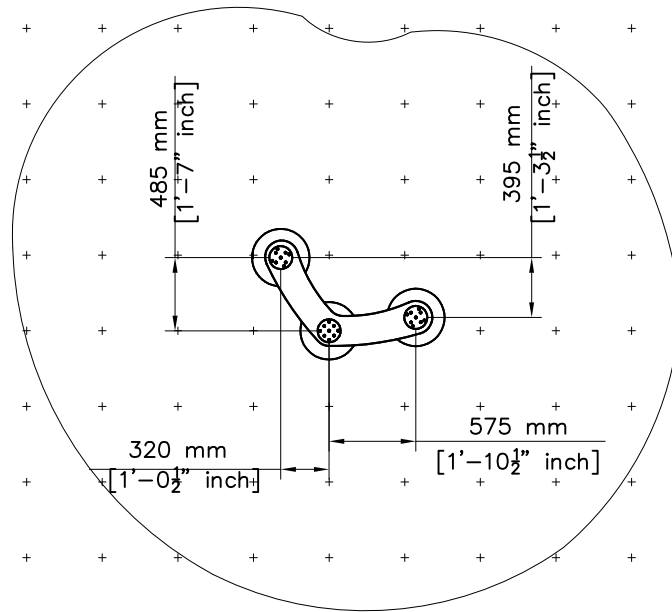

LAPPSET®

MINI FINNO

ASENNUSOHJE
MONTERINGSANSVISNING
INSTALLATION INSTRUCTION
AUFBAUANLEITUNG
NOTICE D'INSTALLATION

REF: 104333M
DATE: 24.6.2015

104333M

P15003  3	PCS 3	P15004-705  1	PCS 1	702709  4	PCS 4	702869  3	PCS 3	900342  M8x16 18	PCS 18	903218  580 1	PCS 1
903219  480	PCS 1	903223  380	PCS 1	909256  Ø16/8.4x1.6	PCS 18		PCS	903330 	PCS 4	901093  M6x30 A2	PCS 4
702341  90x50	PCS 1		PCS		PCS		PCS		PCS		PCS
	PCS		PCS		PCS		PCS		PCS		PCS
	PCS		PCS		PCS		PCS		PCS		PCS
	PCS		PCS		PCS		PCS		PCS		PCS
	PCS		PCS		PCS		PCS		PCS		PCS

EN AS Falling Space 13.9 m2 (150 sq ft)

DET 1

DET 2

DET 3

DET 4