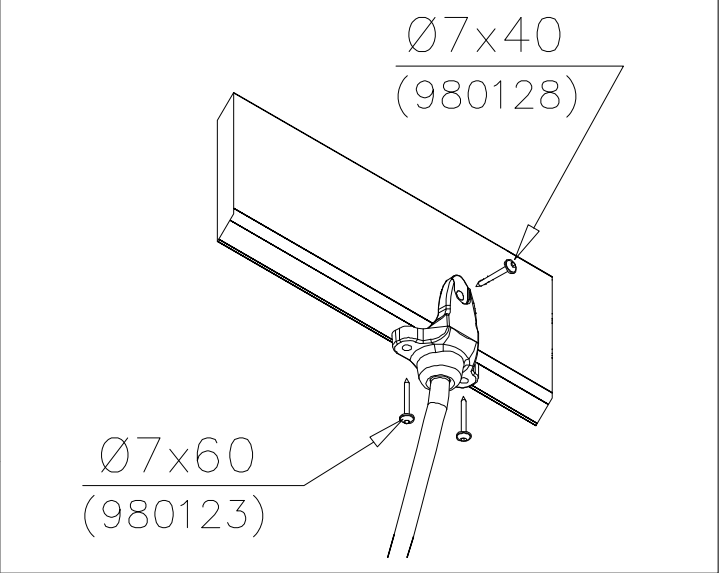

TRAPEZE OPTIONS

706600	706600-301	BLUE
	706600-302	RED
	706600-303	BEIGE
	706600-304	GRAY
	706600-305	BLACK
	706600-306	YELLOW