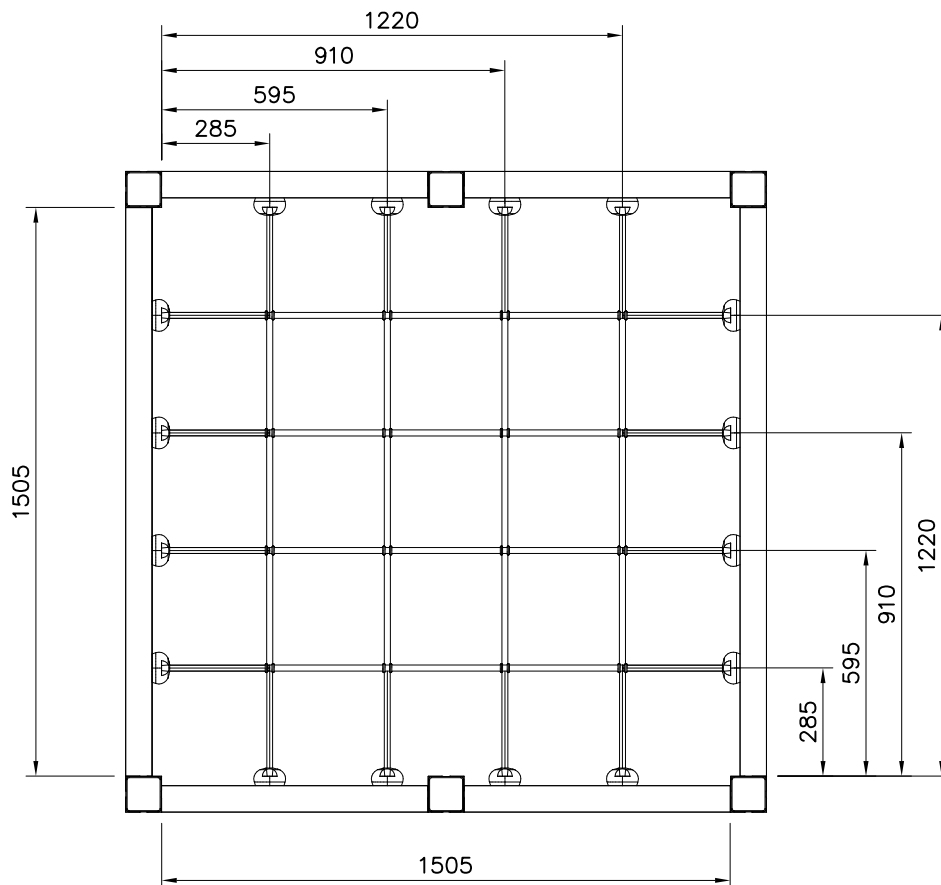

① 706485	PCS	② 980123	PCS
	1		32
1555x1555		Ø7x60	
	PCS	③ 909256	PCS
			32
		Ø16/8.4	
	PCS		PCS
	PCS		PCS

1:20