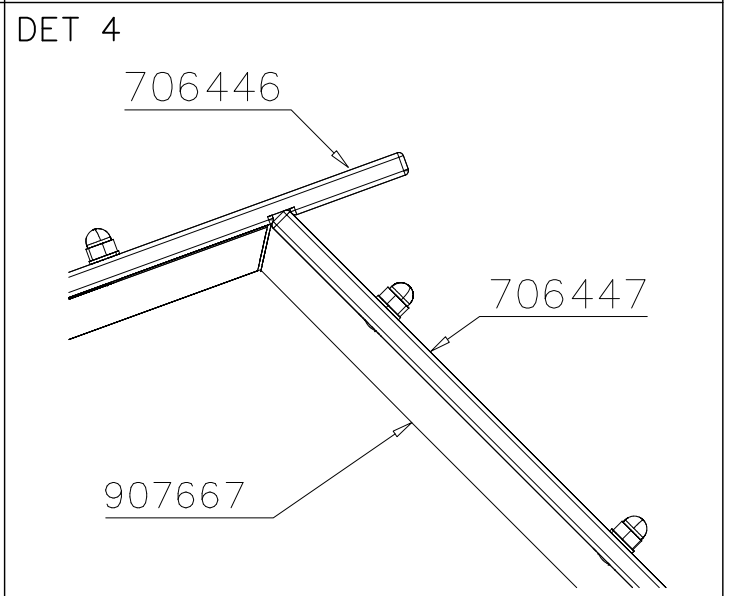

1:20

NET OPTIONS

706485

1555x1555

- |            |        |
|------------|--------|
| 706485-301 | BLUE   |
| 706485-302 | RED    |
| 706485-303 | BEIGE  |
| 706485-304 | GREY   |
| 706485-305 | BLACK  |
| 706485-306 | YELLOW |

DET 1

① 707255	PCS	② 707265	PCS
	2		2
45x120x2480		2375x600	
③ 707266	PCS	④ 707267	PCS
	1		2
20x584x895		20x584x495	
⑤ 909232	PCS	⑥ 900240	PCS
	4		8
8x120		8x70	
⑦ 980123	PCS	⑧ 980128	PCS
	20		10
Ø7x60		Ø7x40	
⑨ 909868	PCS	⑩ 980150	PCS
	20		20
M8x50		M8	
⑪ 980151	PCS	⑫ 905083	PCS
	4		4
Ø16/8.4		Ø32	
⑬ 905112	PCS		PCS
	4		
Ø22			
	PCS		PCS