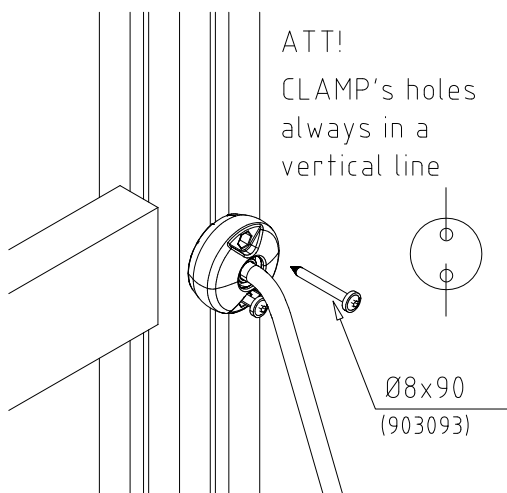

LAPPSET® DEEP FOUNDATION

ROPE LADDER

DATE: 30.6.2016

1(1)

① 905051	PCS	② 909519	PCS
	2		2
Ø24/8.4		50x380x380	
③ 909867	PCS	④ 909633	PCS
	2		2
M8x70		M8	
⑤ 903093	PCS		PCS
	4		
Ø8x90			
○ 706462	PCS	○ 707393	PCS
	1		1
+1470		+1970	

M12
(909248)

ROPE LADDER COLOR OPTIONS

xxxxxx-301	BLUE
xxxxxx-302	RED
xxxxxx-303	BEIGE
xxxxxx-304	GRAY
xxxxxx-305	BLACK
xxxxxx-306	YELLOW