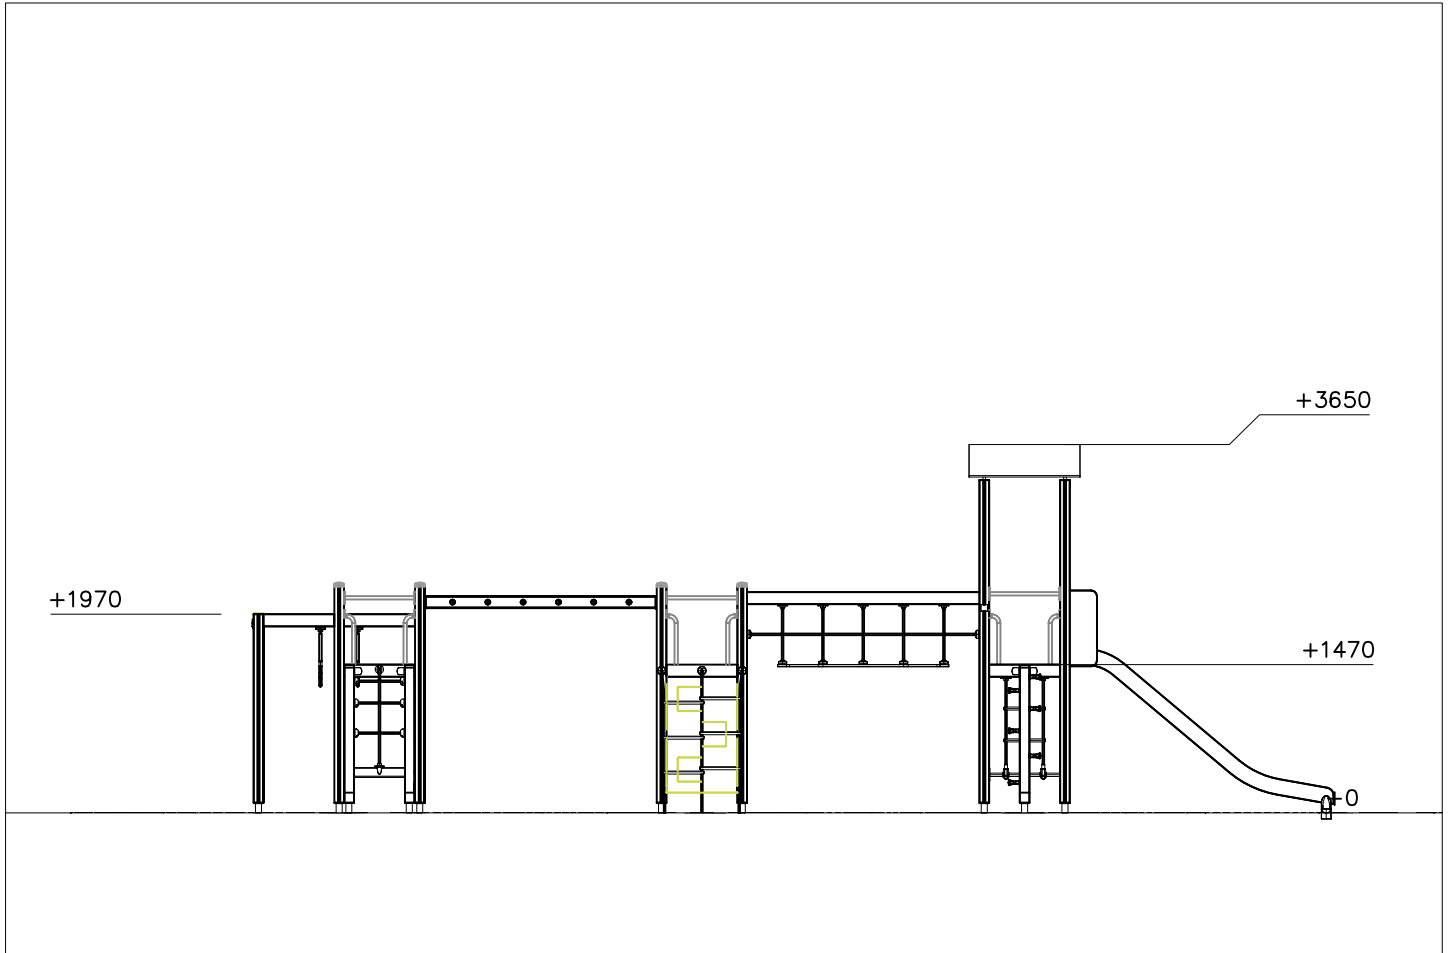

EN/AS Impact Area 64.8 m<sup>2</sup>

Grid size = 500 mm

<p>M10 905104</p>	<p>100 S 600</p>	<p>S 600</p>
<p>Ø7x40 901879 Hox! Slide sheet gap Liukupelti rako.</p>	<p>M12x40 Ø24/13</p>	<p>100 S 600</p>

- EN/AS Impact Area 64.8 m<sup>2</sup>
- - - Falling Space 67.1 m<sup>2</sup>  
Max Falling Height 1970 mm