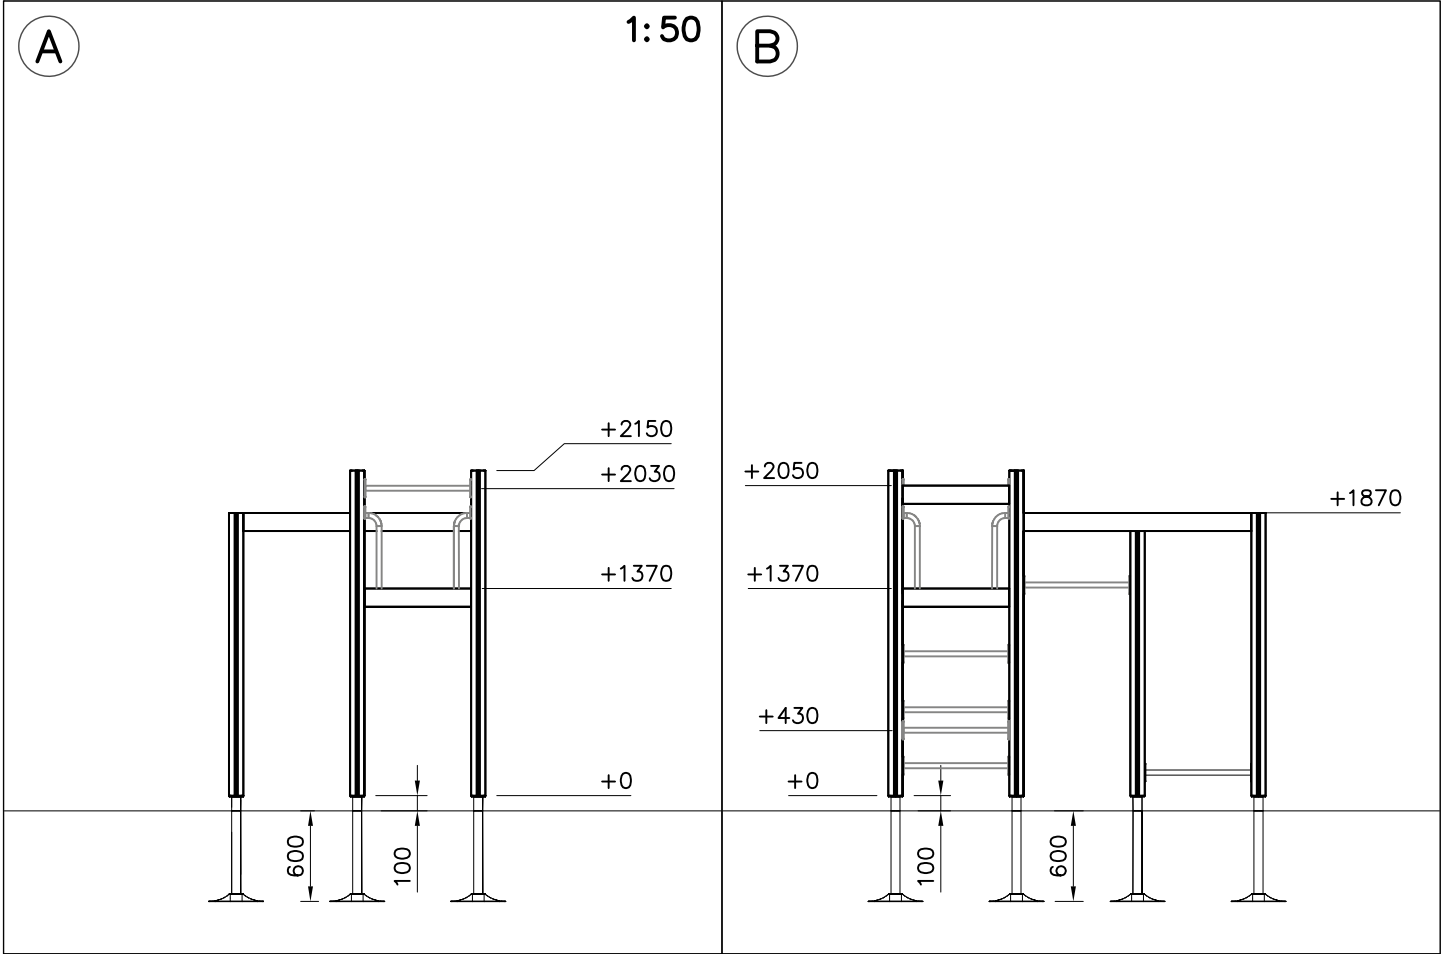

DATE: 7.4.2021

1:50