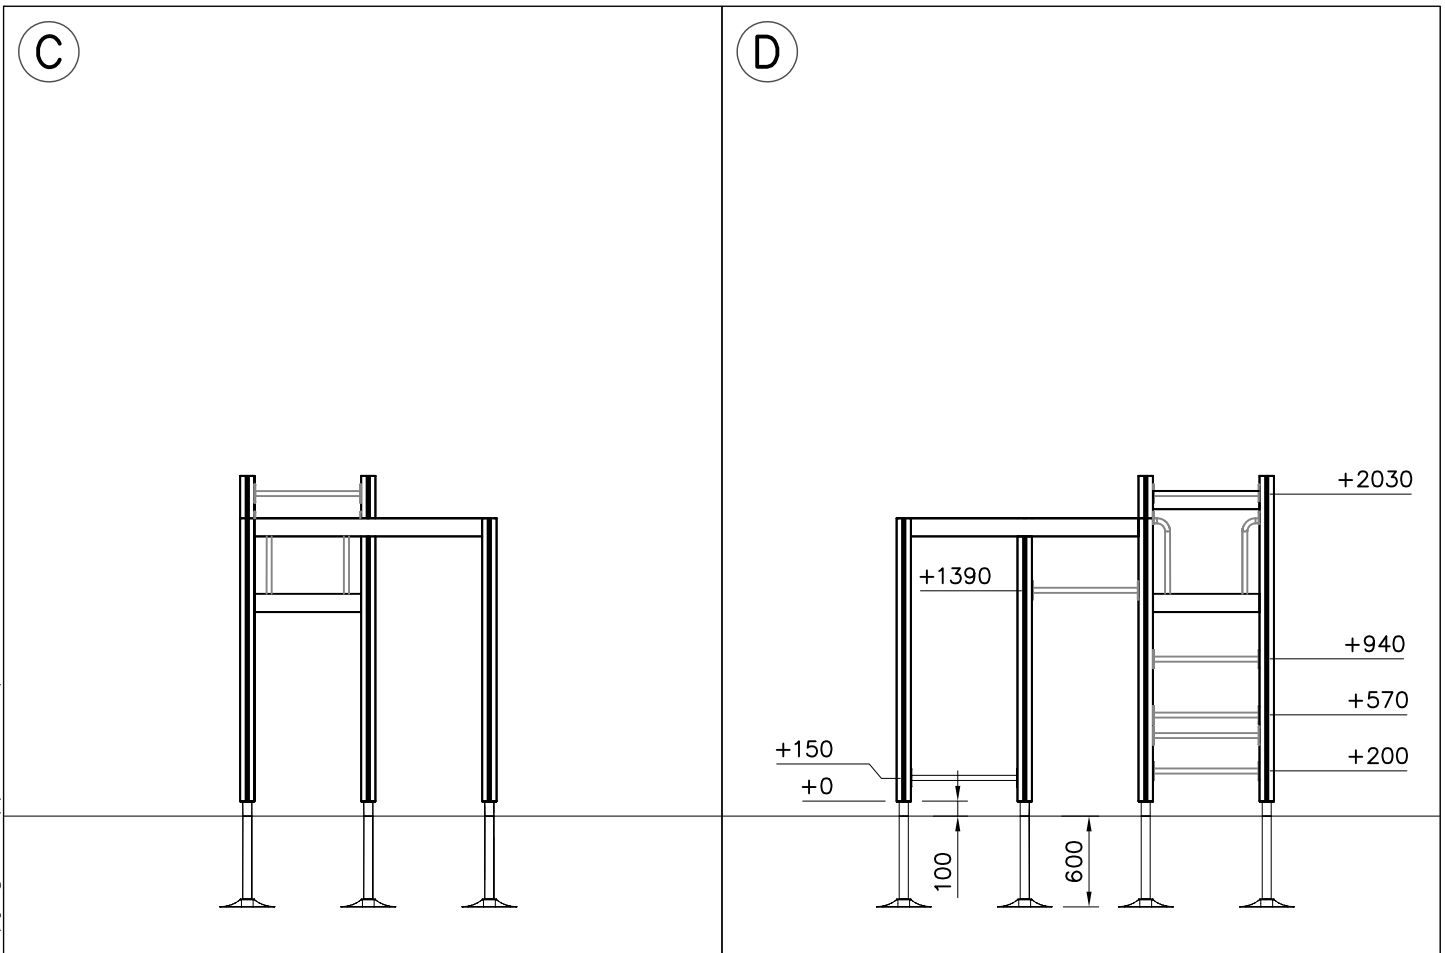

DATE: 7.4.2021

1:50