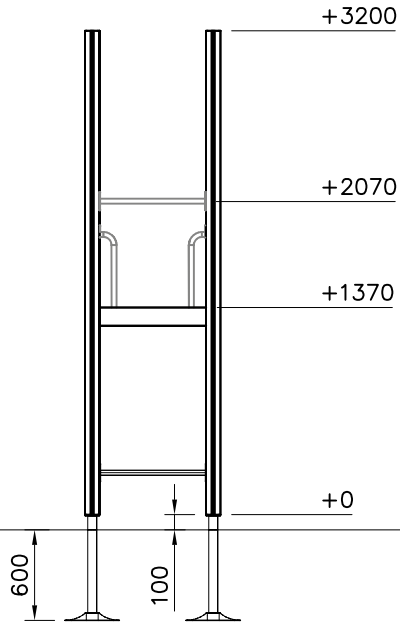

DATE: 7.4.2021

1:50

A

B