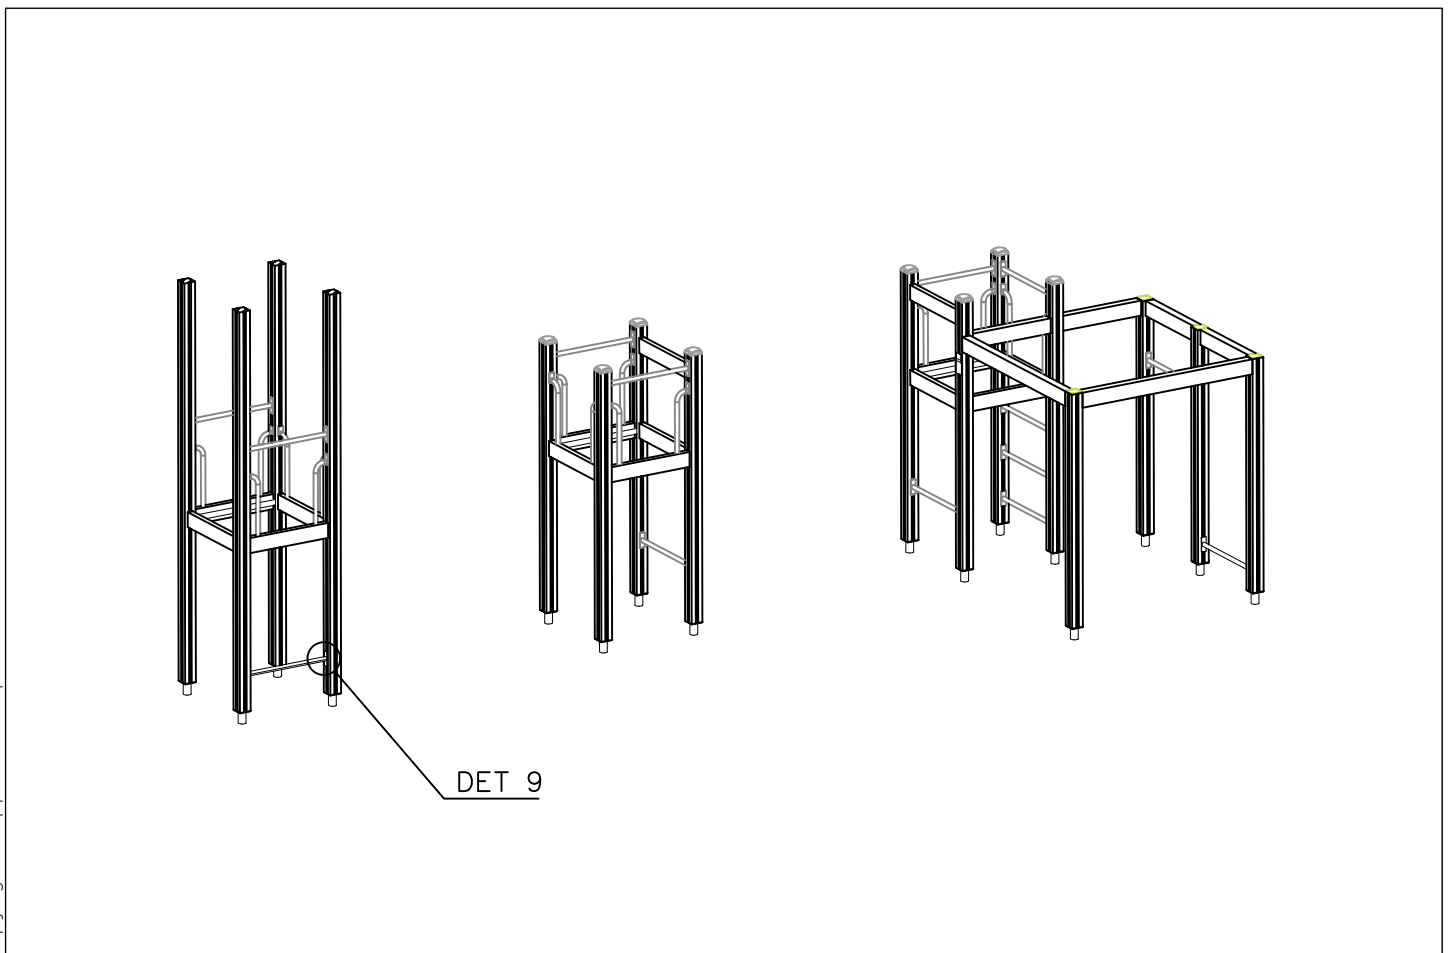

EN/AS Impact Area 64.8 m<sup>2</sup>

Grid size = 500 mm

<p>M10 905104</p>	<p>100 S 600</p>	<p>S 600</p>
<p>Ø7x40 901879 Hox! Slide sheet gap Liukupelti rako.</p>	<p>M12x40 Ø24/13</p>	<p>100 S 600</p>

- EN/AS Impact Area 64.8 m<sup>2</sup>
- - - Falling Space 67.1 m<sup>2</sup>  
Max Falling Height 1970 mm