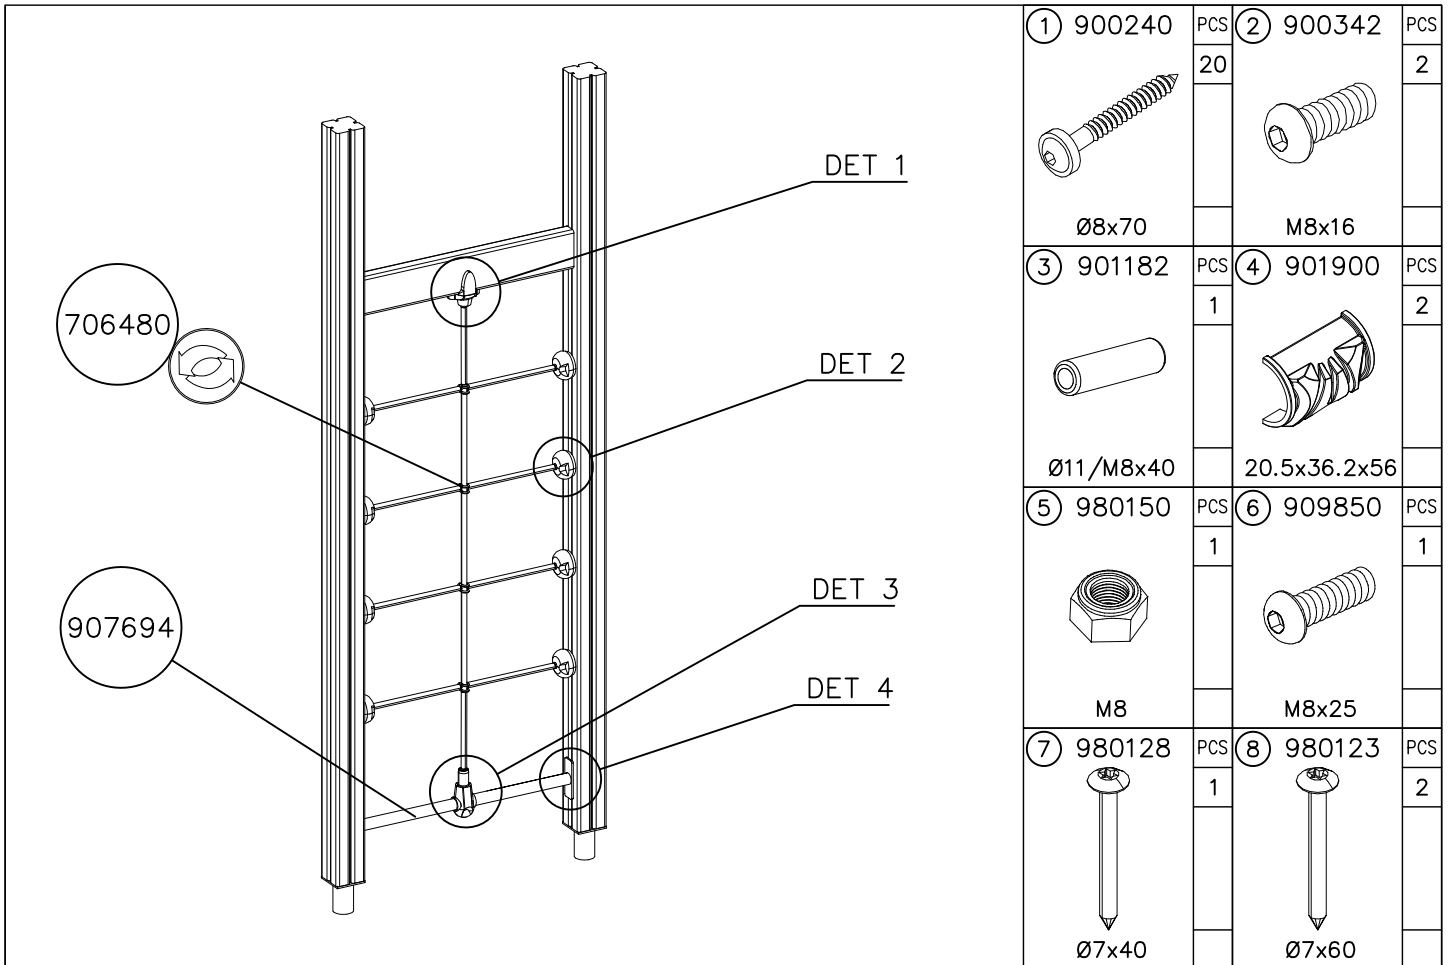

① 900240 Ø8x70	PCS 20	② 900342 M8x16	PCS 2
③ 901182 Ø11/M8x40	PCS 1	④ 901900 20.5x36.2x56	PCS 2
⑤ 980150 M8	PCS 1	⑥ 909850 M8x25	PCS 1
⑦ 980128 Ø7x40	PCS 1	⑧ 980123 Ø7x60	PCS 2