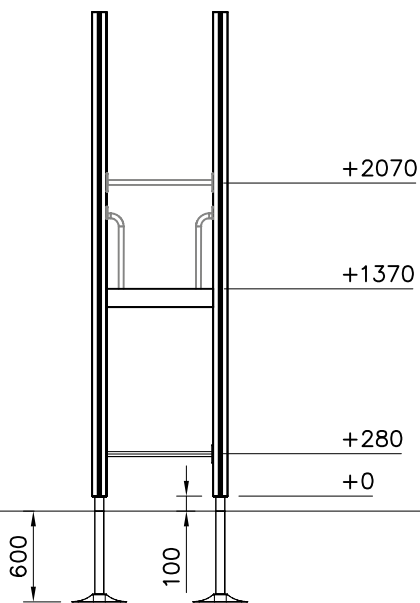

DATE: 7.4.2021

1:50

A

B

C

D