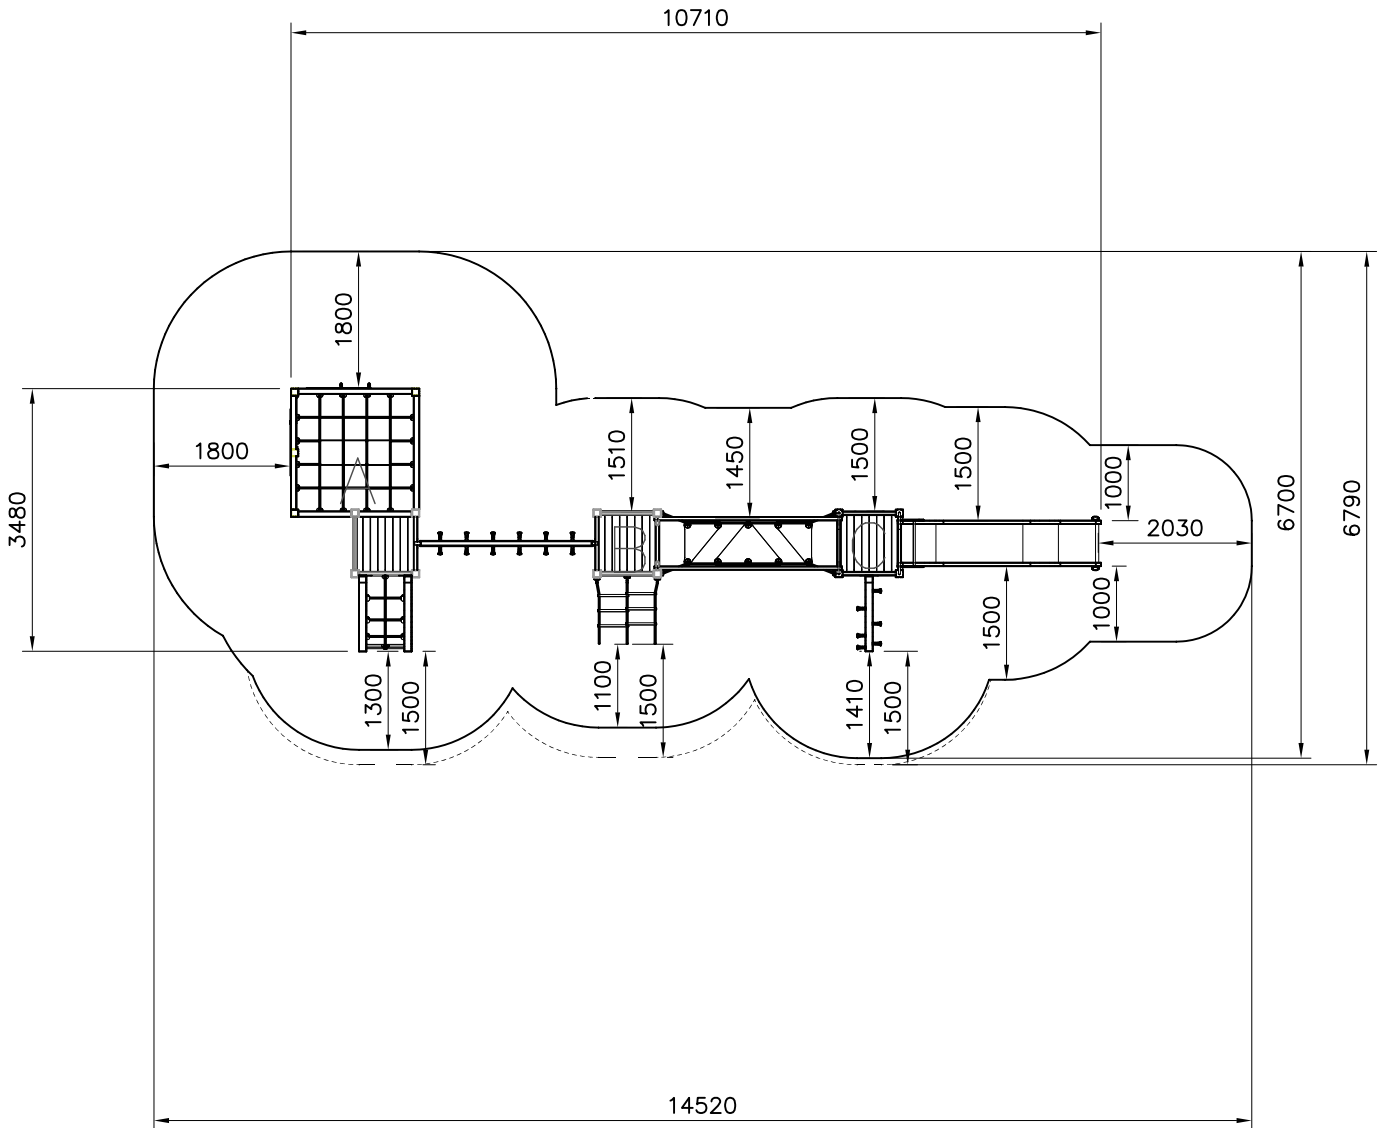

EN/AS Impact Area 64.8 m<sup>2</sup>

Grid size = 500 mm

<p>M10 905104</p>	<p>100 S 600</p>	<p>S 600</p>
<p>Ø7x40 901879 Hox! Slide sheet gap Liukupelti rako.</p>	<p>M12x40 Ø24/13</p>	<p>100 S 600</p>

- EN/AS Impact Area 64.8 m<sup>2</sup>
- - - Falling Space 67.1 m<sup>2</sup>  
Max Falling Height 1970 mm