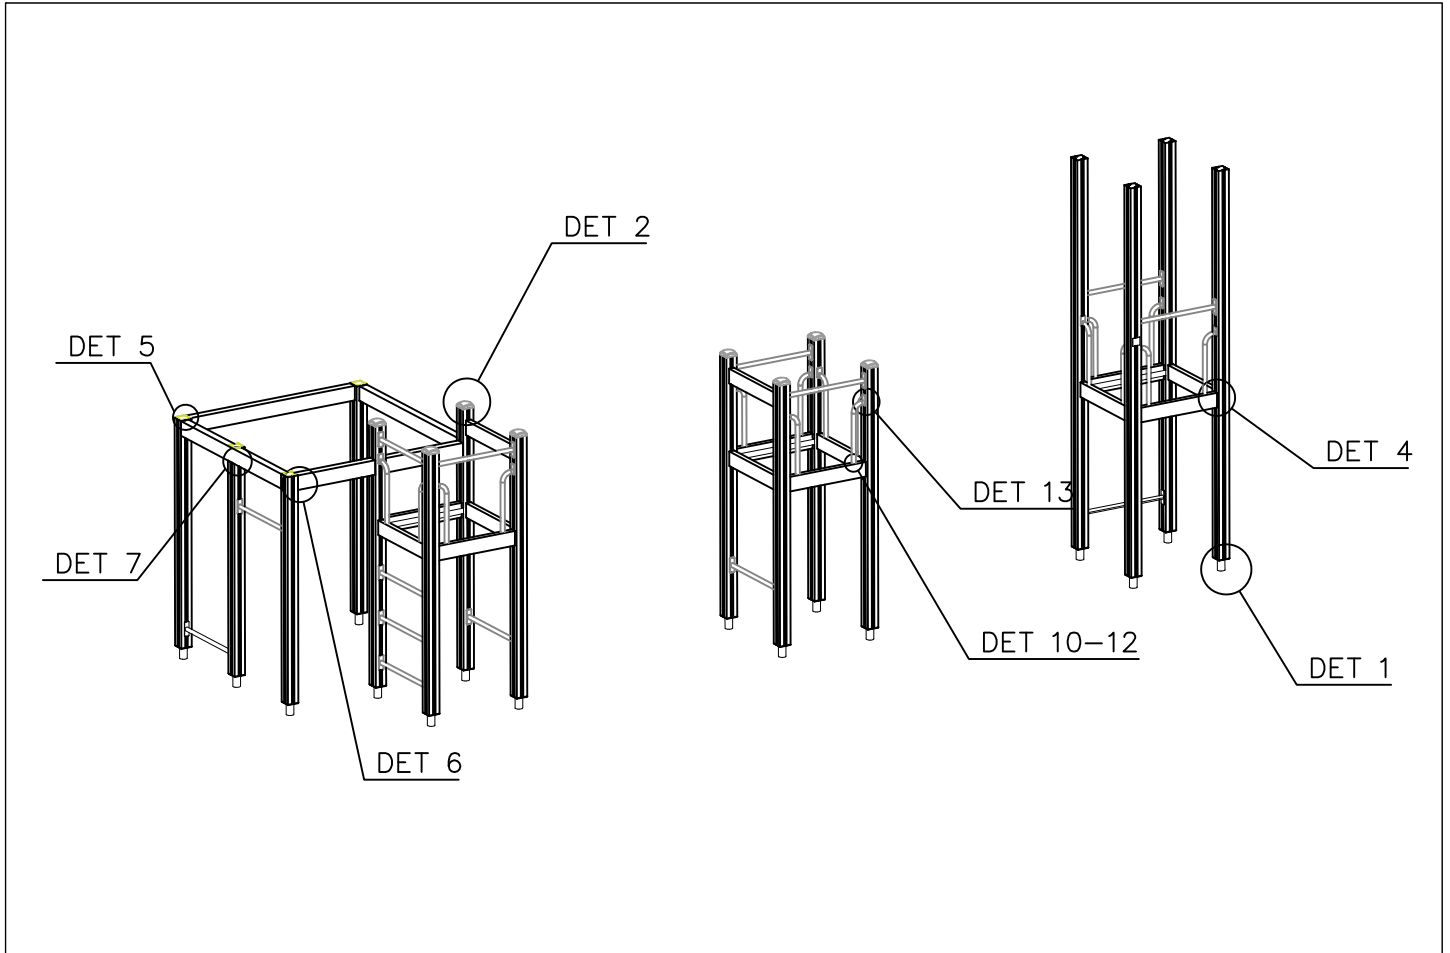

EN/AS Impact Area 64.8 m<sup>2</sup>

Grid size = 500 mm

<p>M10 905104</p>	<p>100 S 600</p>	<p>S 600</p>
<p>Ø7x40 901879 Hox! Slide sheet gap Liukupelti rako.</p>	<p>M12x40 Ø24/13</p>	<p>100 S 600</p>

- EN/AS Impact Area 64.8 m<sup>2</sup>
- - - Falling Space 67.1 m<sup>2</sup>  
Max Falling Height 1970 mm