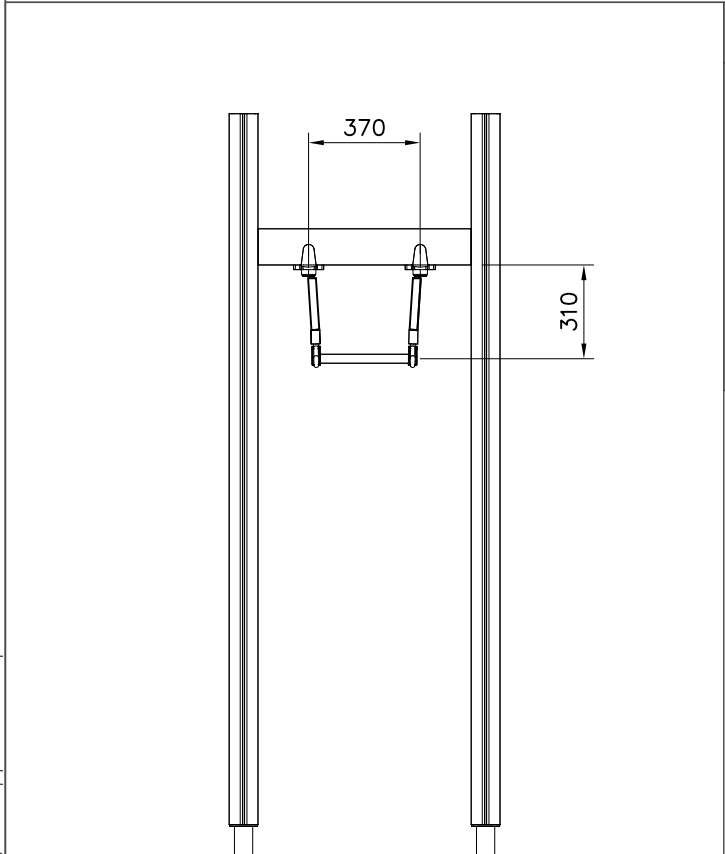

① 706600	PCS	② 980128	PCS
	1	 Ø7x40	2
③ 980123	PCS		PCS
 Ø7x60	4		
	PCS		PCS
	PCS		PCS

TRAPEZE OPTIONS

706600	706600-301	BLUE
	706600-302	RED
	706600-303	BEIGE
	706600-304	GRAY
	706600-305	BLACK
	706600-306	YELLOW