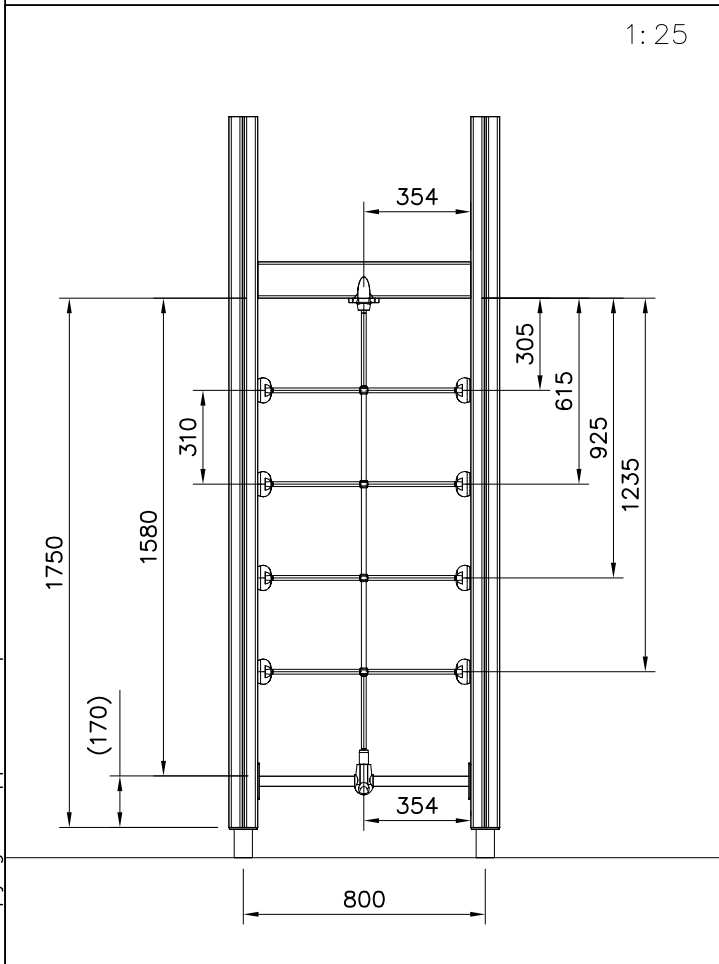

○ 706480 1580x705	PCS 1	○ 907694 L 704	PCS 1
○ 901902 30.7x60.9x100	PCS 2		PCS

NET OPTIONS

706480

1580x705

- 706480-301 BLUE
- 706480-302 RED
- 706480-303 BEIGE
- 706480-304 GRAY
- 706480-305 BLACK
- 706480-306 YELLOW