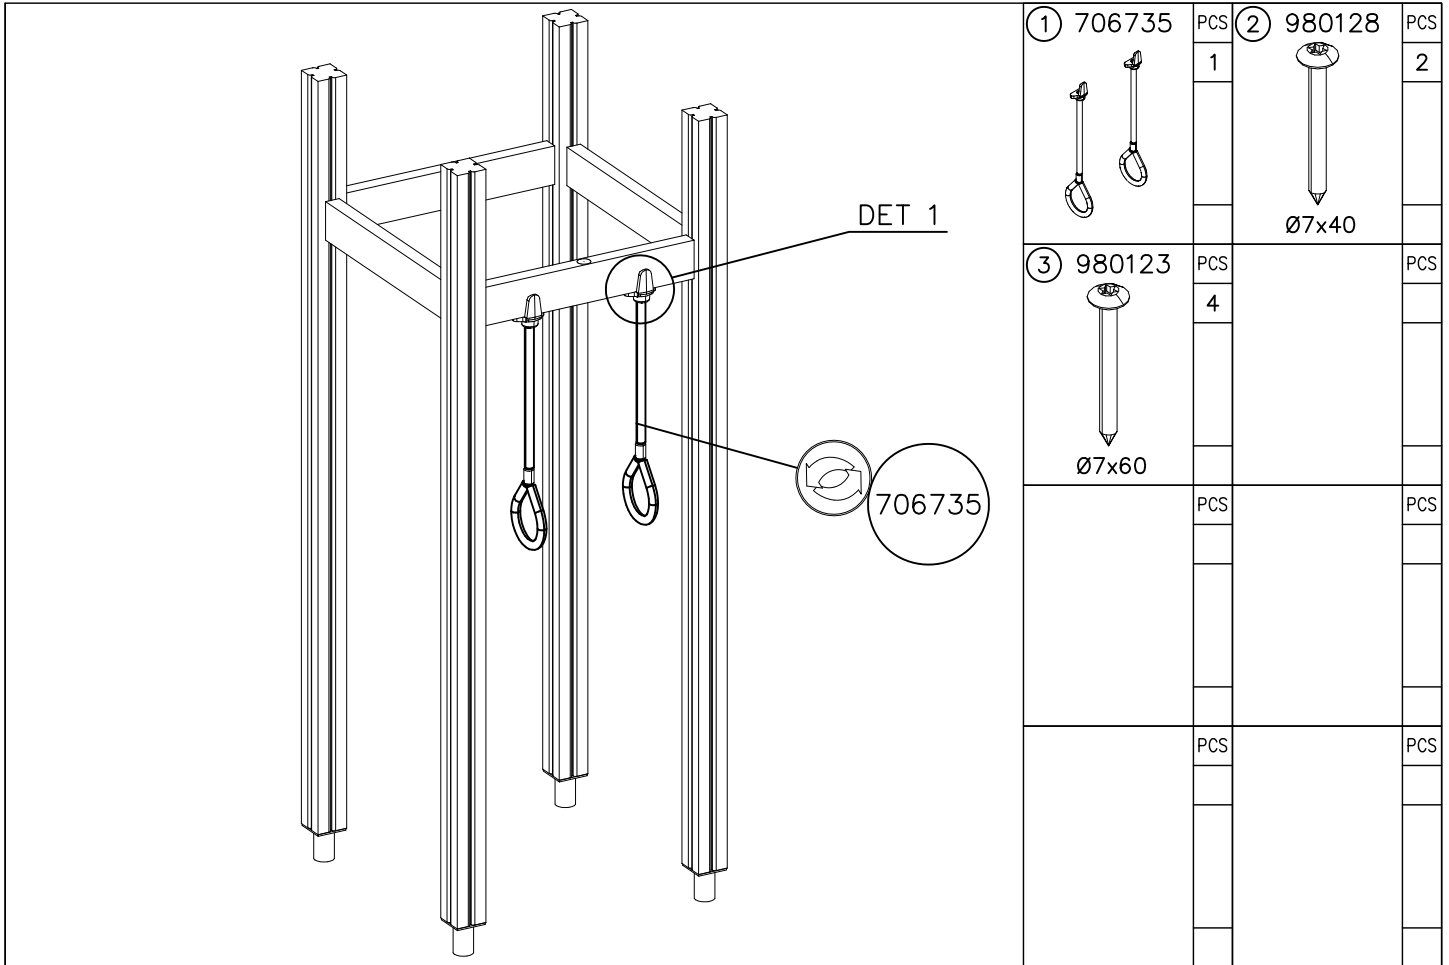

TRAPEZE OPTIONS

706600	706600-301	BLUE
	706600-302	RED
	706600-303	BEIGE
	706600-304	GRAY
	706600-305	BLACK
	706600-306	YELLOW

OPTIONS		
706475	706475-602	DARK BROWN
	706475-603	LIGHT BROWN
	706475-604	LIGHT GRAY