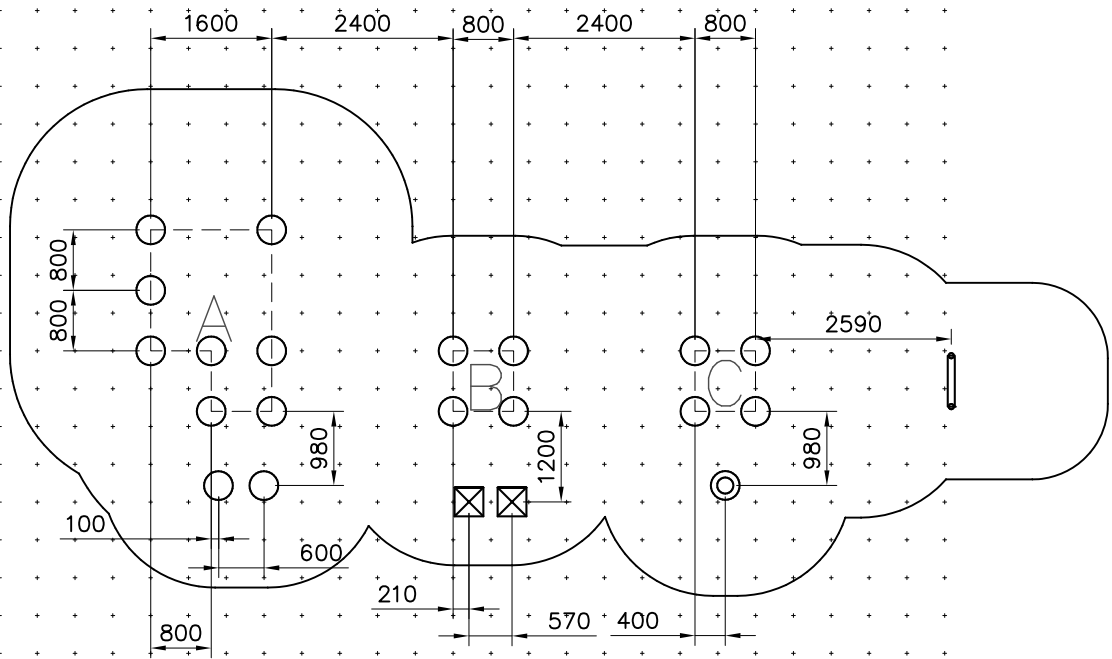

### **Q15347**

DATE: 7.4.2021

008986  750x750	PCS 3	701665  45x95x555	PCS 1	702286  65x65	PCS 2	702339  118x78	PCS 1	706371-703  15x345x750	PCS 2	706439-602  L 704	PCS 14
706443  32x45x702	PCS 6	706444-602  93x93x3200	PCS 4	706446  15x900x1100	PCS 1	706447  15x390x1100	PCS 1	706450-602  600x381x2685	PCS 1	706462-305  1555x1555	PCS 1
706473-305  +1470	PCS 1	706475-602  1387x1020x325	PCS 1	706480-305  1580x705	PCS 1	706481-703  83x83x10	PCS 4	706484-602  93x93x2150	PCS 8	706485-305  1555x1555	PCS 1
706505  35x70x730	PCS 2	706507-703  93x93x1870	PCS 1	706511-602  70x120x704	PCS 3	706512-602  70x120x1504	PCS 2	706514-602  70x120x1504	PCS 3	706531  FASTENER KIT	PCS 19
706533  FASTENER KIT	PCS 1	706535   FASTENER KIT	PCS 3	706536  FASTENER KIT	PCS 1	706543  FASTENER KIT	PCS 1	706546  FASTENER KIT	PCS 1	706558  FASTENER KIT	PCS 1
706559  FASTENER KIT	PCS 1	706600-305  95x1005x1365	PCS 1	706607  FASTENER KIT	PCS 1	706735-305  FASTENER KIT	PCS 1	706742  FASTENER KIT	PCS 1	706871-602  95x1005x1365	PCS 1
706872-602  95x1005x1365	PCS 1	706873-305  1455x505	PCS 1	706877  FASTENER KIT	PCS 1	706905-602  93x93x1870	PCS 1	706932  FASTENER KIT	PCS 1	706959  FASTENER KIT	PCS 1

EN/AS Impact Area 64.8 m<sup>2</sup>

Grid size = 500 mm

<p>M10 905104</p>	<p>100 S 600</p>	<p>S 600</p>
<p>Ø7x40 901879 Hox! Slide sheet gap Liukupelti rako.</p>	<p>M12x40 Ø24/13</p>	<p>100 S 600</p>

- EN/AS Impact Area 64.8 m<sup>2</sup>
- - - Falling Space 67.1 m<sup>2</sup>  
Max Falling Height 1970 mm