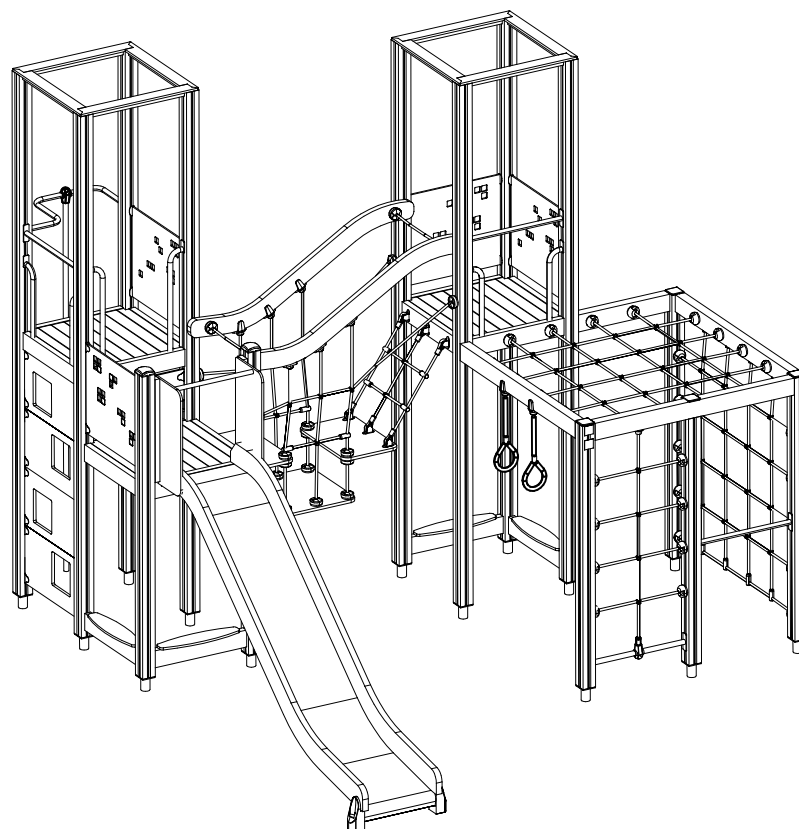

LAPPSET®

FINNO

ASENNUSOHJE
MONTERINGSANSVISNING
INSTALLATION INSTRUCTION
AUFBAUANLEITUNG
NOTICE D'INSTALLATION

DATE: 18.1.2018

137132M

- EN/AS Impact Area 47.5 m²
- - - Falling Space 47.5 m²
Max Falling Height 1970 mm