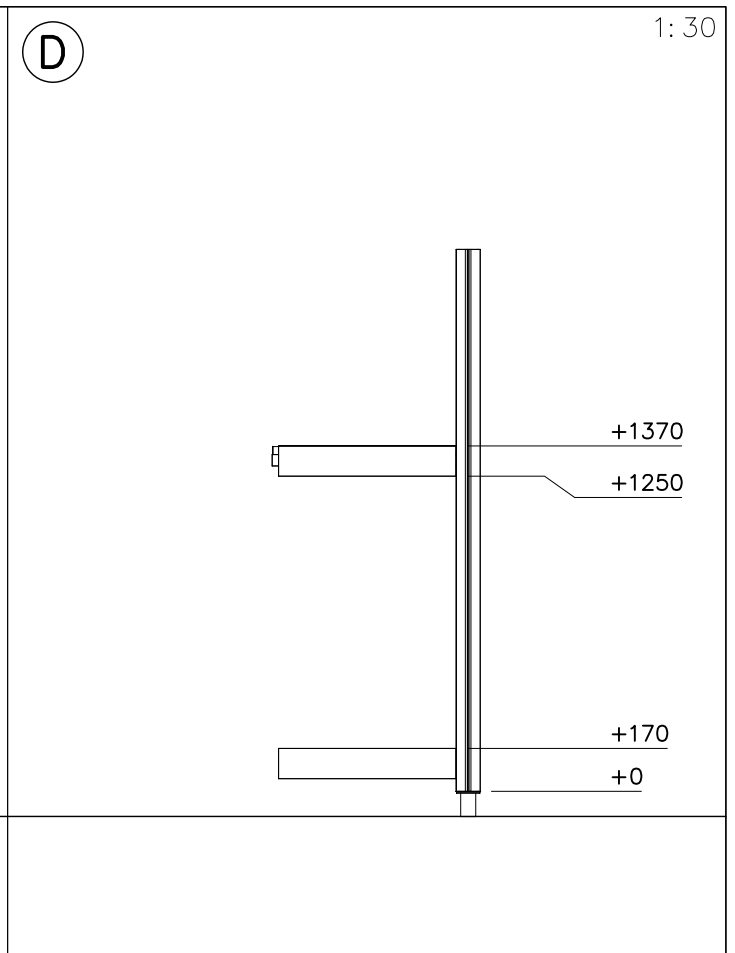

1:50

1:50

① 903176	PCS	② 909850	PCS
	4		4
		M8x25	
③ 909256	PCS	④ 909633	PCS
	8		4
Ø16/8.4x1.6		M8	
⑤ 980123	PCS		PCS
	4		
Ø7x60			
	PCS		PCS

DET 1

DET 2

Naulanauha kannatinlistan puolelle.
Nail list to the bottom.