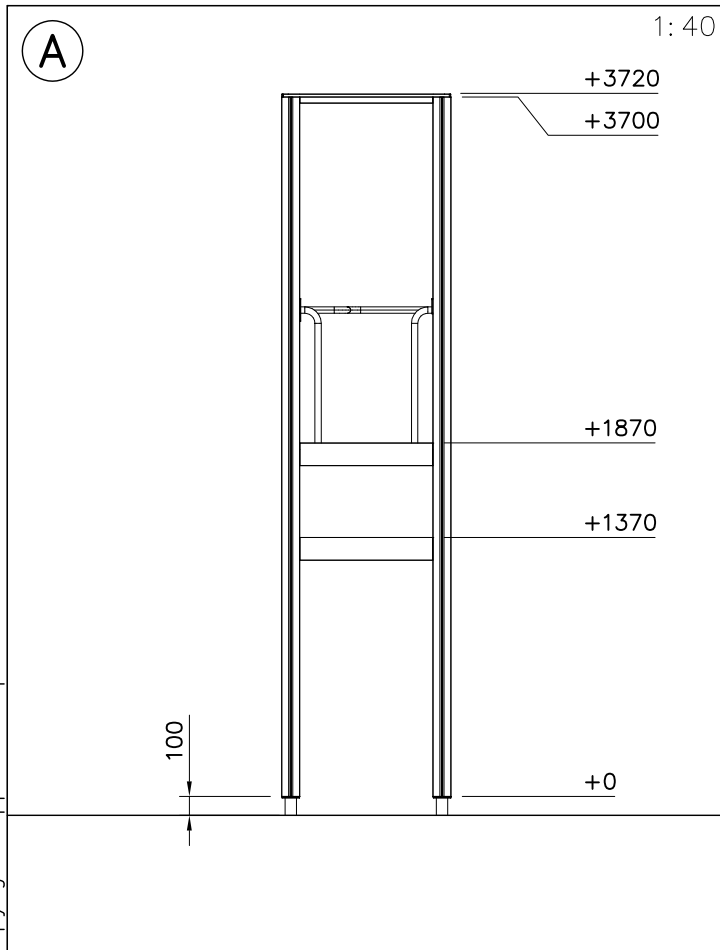

1:50

1:50

① 903176	PCS	② 909850	PCS
	4		4
		M8x25	
③ 909256	PCS	④ 909633	PCS
	8		4
Ø16/8.4x1.6		M8	
⑤ 980123	PCS		PCS
	4		
Ø7x60			
	PCS		PCS

DET 1

DET 2

Naulanauha kannatinlistan puolelle.
Nail list to the bottom.

DET 3

DETAILS IN TUBE INSTALLATION GENERAL PAGE

① 905112	PCS 112	② 900240	PCS 26
Ø22		Ø8x70	
③ 903533	PCS 12	④ 905831	PCS 112
SRL12		Ø32x19	
⑤ 909205	PCS 40	⑥ 909208	PCS 32
M8x60		M8	
⑦ 909866	PCS 32	⑧ 980150	PCS 40
M8x60		M8	
○ 707918	PCS 8	○ 905829	PCS 4
20x275x640		Transparent	
		○ COLOR	PCS 4