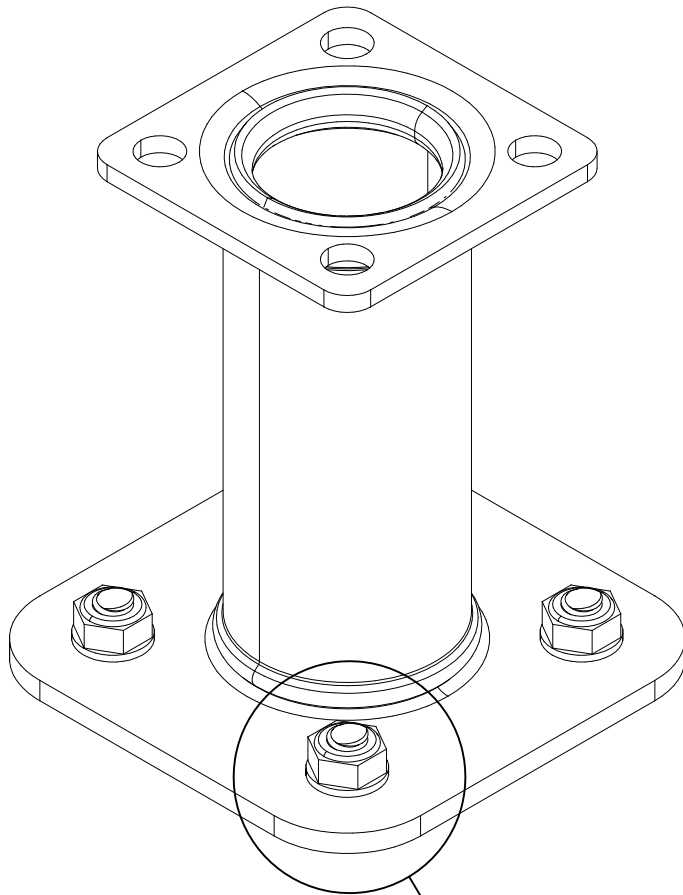

ROPE LADDER

DATE: 30.9.2016

1(1)

ROPE LADDER OPTIONS

xxxxxx-301	BLUE
xxxxxx-302	RED
xxxxxx-303	BEIGE
xxxxxx-304	GRAY
xxxxxx-305	BLACK
xxxxxx-306	YELLOW

DET 1, 2, 3

① 909531	PCS	① 909513	PCS
	1		1
		60°	
① 909514	PCS	① 902056	PCS
	1		1
		75°	57°
① 902062	PCS		PCS
	1		
		70°	
	PCS		PCS
	PCS		PCS
② 909628	PCS		PCS
	4		
M10x100			