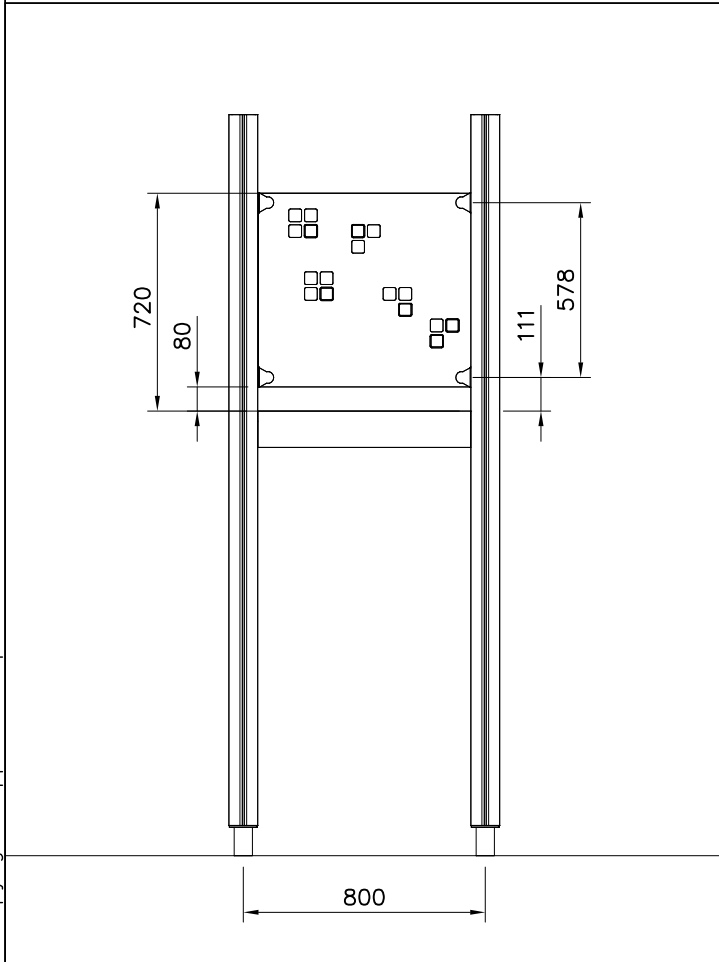

1:50

1:50

① 903176	PCS	② 909850	PCS
	4		4
		M8x25	
③ 909256	PCS	④ 909633	PCS
	8		4
Ø16/8.4x1.6		M8	
⑤ 980123	PCS		PCS
	4		
Ø7x60			
	PCS		PCS

DET 1

DET 2

Naulanauha kannatinlistan puolelle.
Nail list to the bottom.

DET 3

DETAILS IN TUBE INSTALLATION GENERAL PAGE

① 905112	PCS 112	② 900240	PCS 26
Ø22		Ø8x70	
③ 903533	PCS 12	④ 905831	PCS 112
SRL12		Ø32x19	
⑤ 909205	PCS 40	⑥ 909208	PCS 32
M8x60		M8	
⑦ 909866	PCS 32	⑧ 980150	PCS 40
M8x60		M8	
○ 707918	PCS 8	○ 905829	PCS 4
20x275x640		Transparent	
		○ COLOR	PCS 4