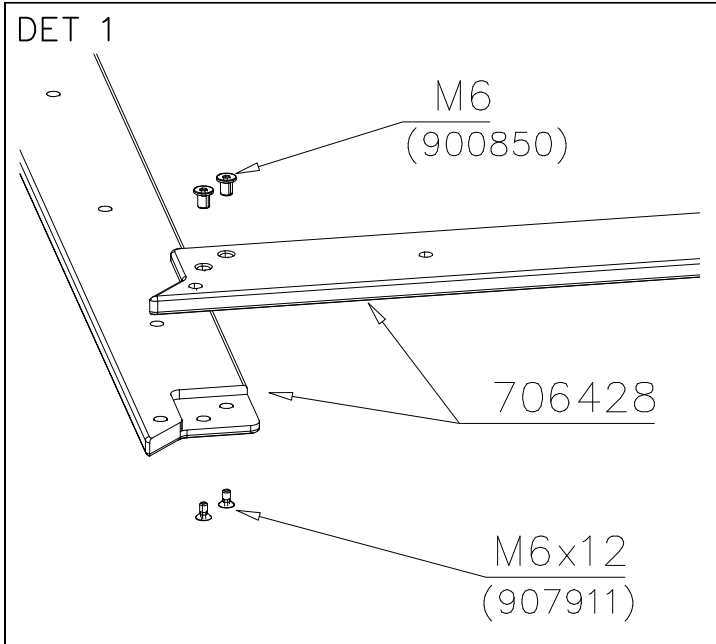

DET 2

① 706428	PCS	② 706429	PCS
	4		4
15x93x888.5		32x45x705	
③ 900850	PCS	④ 907911	PCS
	8		8
M6		M6x12	
⑤ 980123	PCS	⑥ 980128	PCS
	8		12
Ø7x60		Ø7x40	
	PCS		PCS
	PCS		PCS

STRIP OPTIONS

706429

32x45x705

706429-602	DARK BROWN
706429-603	LIGHT BROWN
706429-604	LIGHT GRAY