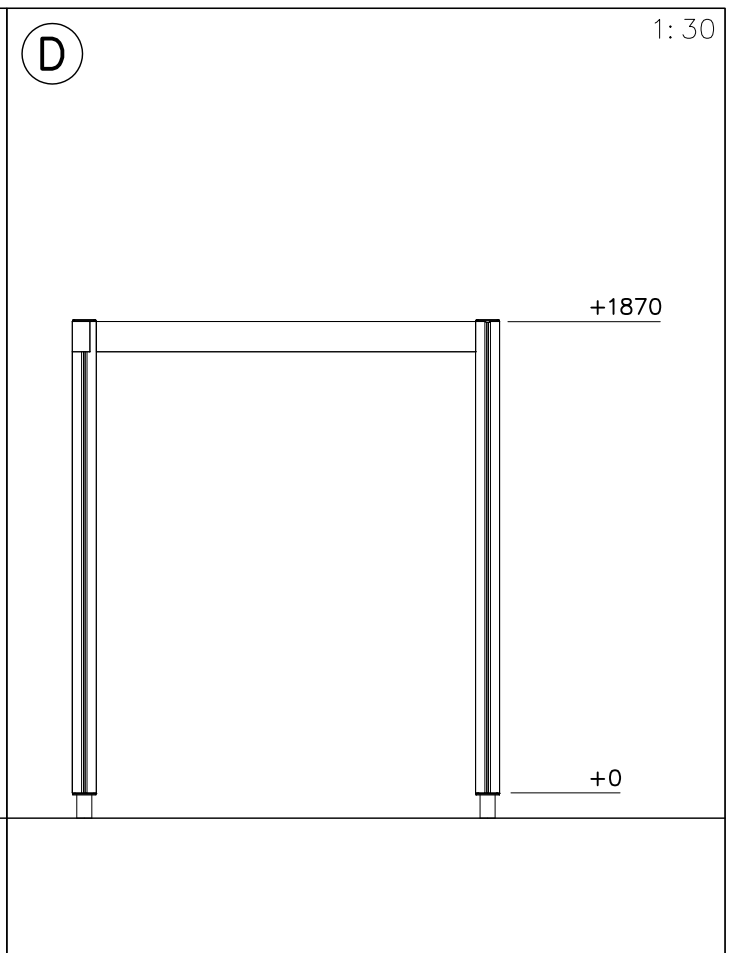

1:50

1:50

① 903176	PCS	② 909850	PCS
	4		4
		M8x25	
③ 909256	PCS	④ 909633	PCS
	8		4
Ø16/8.4x1.6		M8	
⑤ 980123	PCS		PCS
	4		
Ø7x60			
	PCS		PCS

DET 1

DET 2

Naulanauha kannatinlistan puolelle.
Nail list to the bottom.