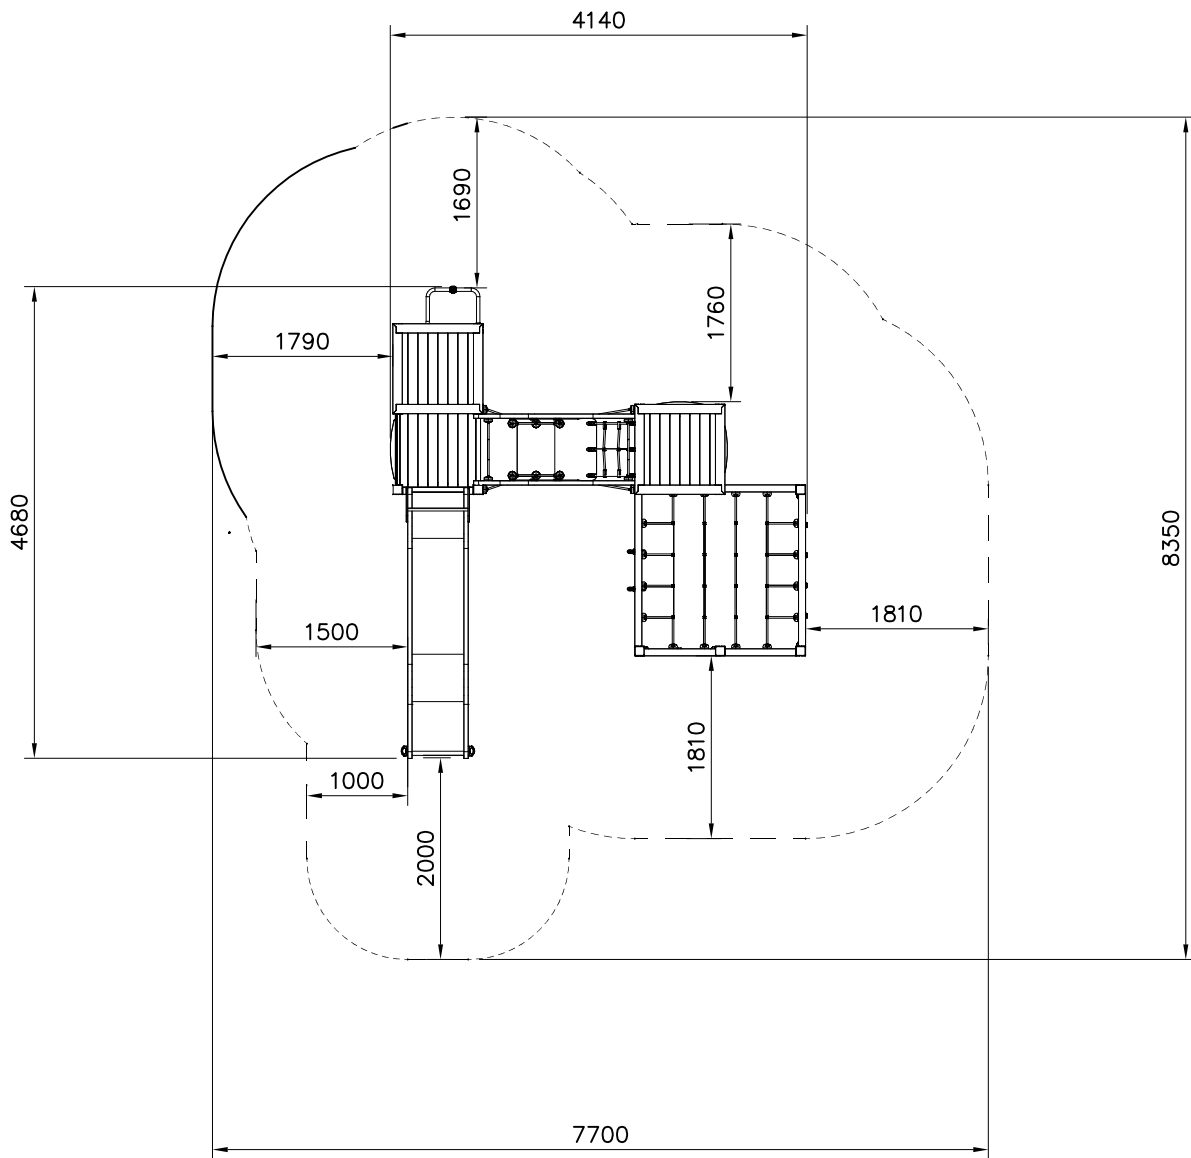

1:50

1:50

① 903176	PCS	② 909850	PCS
	4		4
		M8x25	
③ 909256	PCS	④ 909633	PCS
	8		4
Ø16/8.4x1.6		M8	
⑤ 980123	PCS		PCS
	4		
Ø7x60			
	PCS		PCS

DET 1

DET 2

Naulanauha kannatinlistan puolelle.
Nail list to the bottom.