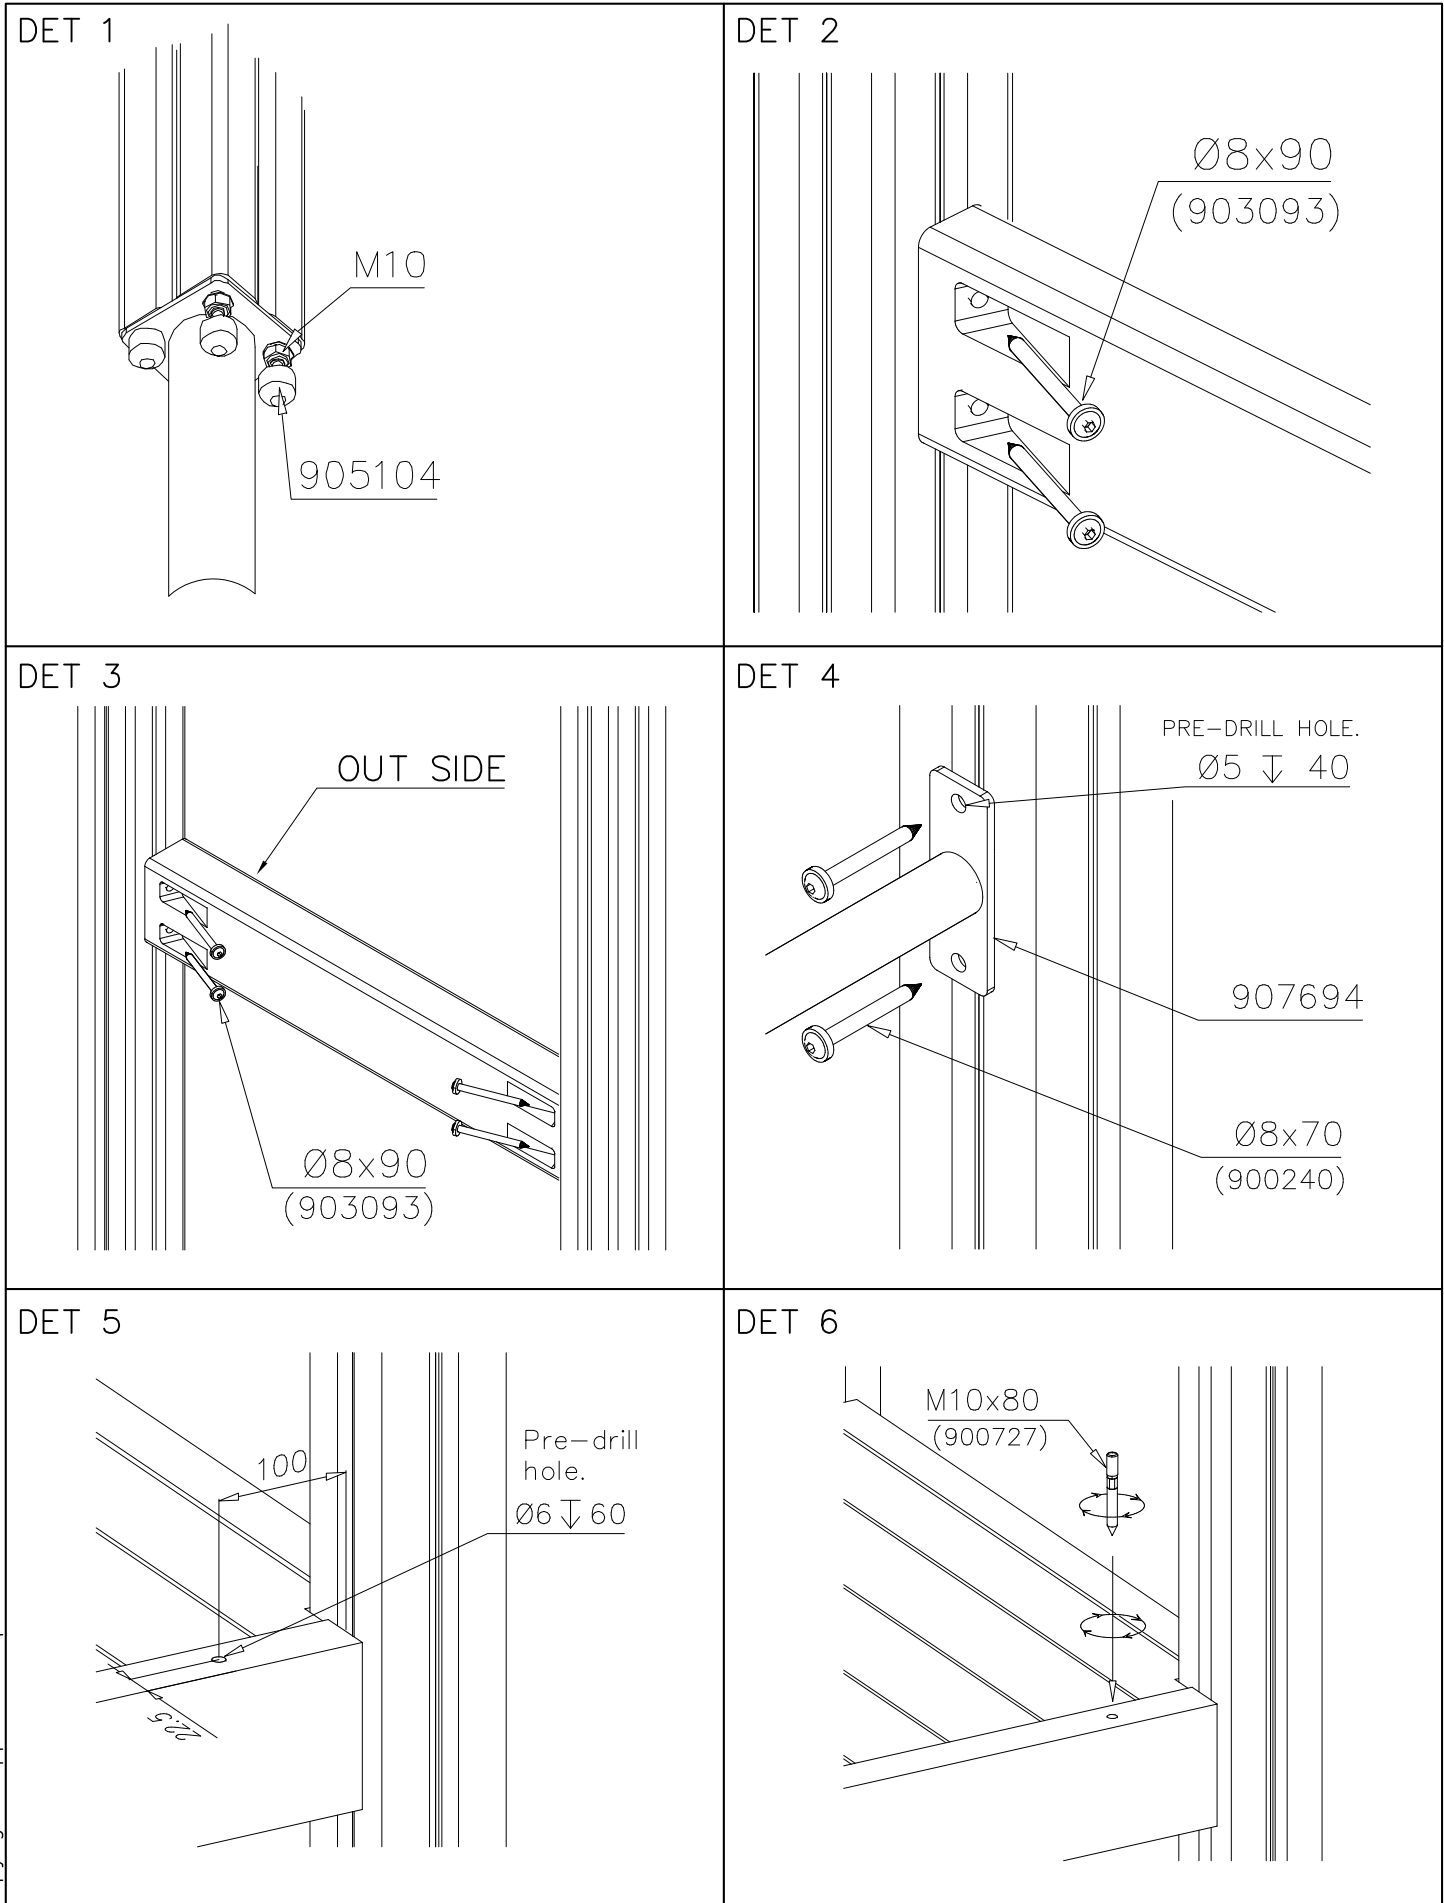

1:50

1:50

① 903176	PCS	② 909850	PCS
	4		4
		M8x25	
③ 909256	PCS	④ 909633	PCS
	8		4
Ø16/8.4x1.6		M8	
⑤ 980123	PCS		PCS
	4		
Ø7x60			
	PCS		PCS

DET 1

DET 2

Naulanauha kannatinlistan puolelle.
Nail list to the bottom.