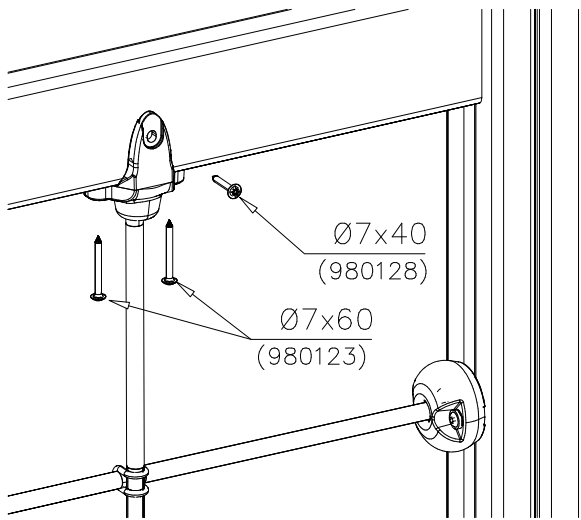

DET 2

① 706428	PCS	② 706429	PCS
	4		4
15x93x888.5		32x45x705	
③ 900850	PCS	④ 907911	PCS
	8		8
M6		M6x12	
⑤ 980123	PCS	⑥ 980128	PCS
	8		12
Ø7x60		Ø7x40	
	PCS		PCS
	PCS		PCS

STRIP OPTIONS

706429

32x45x705

706429-602	DARK BROWN
706429-603	LIGHT BROWN
706429-604	LIGHT GRAY