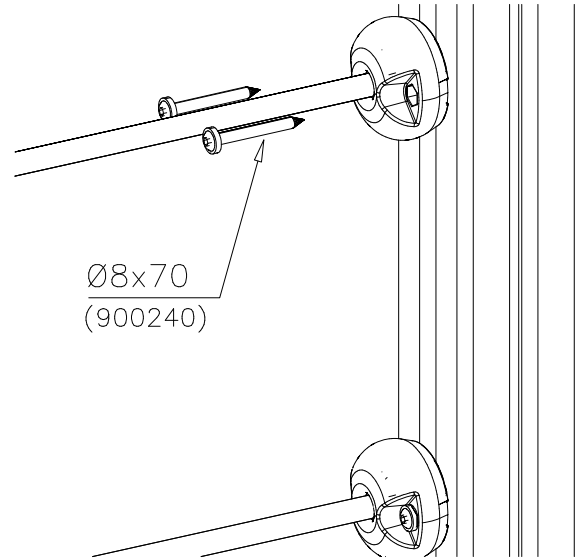

DET 2

① 706428	PCS	② 706429	PCS
	4		4
15x93x888.5		32x45x705	
③ 900850	PCS	④ 907911	PCS
	8		8
M6		M6x12	
⑤ 980123	PCS	⑥ 980128	PCS
	8		12
Ø7x60		Ø7x40	
	PCS		PCS
	PCS		PCS

STRIP OPTIONS

706429

32x45x705

706429-602	DARK BROWN
706429-603	LIGHT BROWN
706429-604	LIGHT GRAY