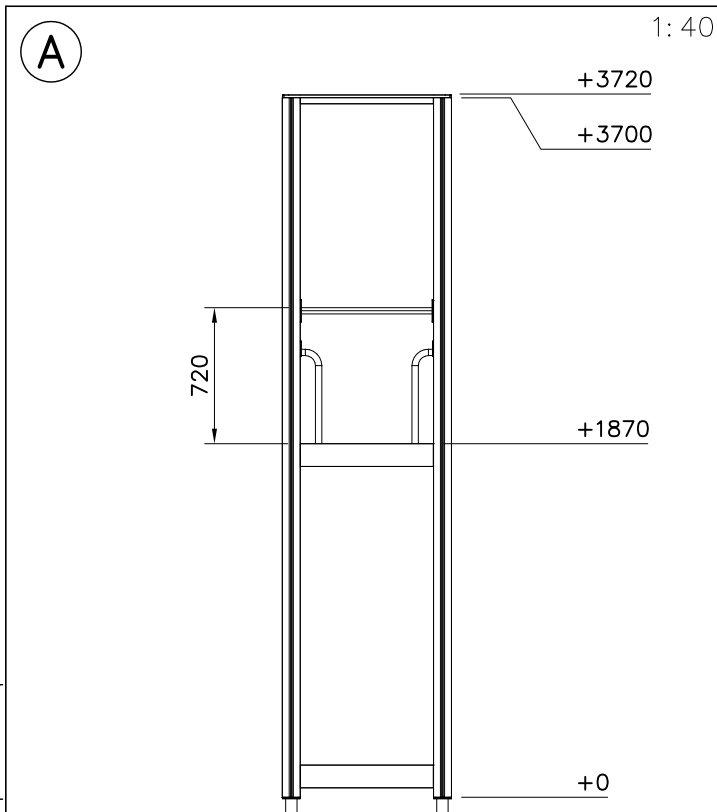

1:50

1:50

① 903176	PCS	② 909850	PCS
	4		4
		M8x25	
③ 909256	PCS	④ 909633	PCS
	8		4
Ø16/8.4x1.6		M8	
⑤ 980123	PCS		PCS
	4		
Ø7x60			
	PCS		PCS

DET 1

DET 2

Naulanauha kannatinlistan puolelle.
Nail list to the bottom.

DET 3

DETAILS IN TUBE INSTALLATION GENERAL PAGE

① 905112	PCS 112	② 900240	PCS 26
Ø22		Ø8x70	
③ 903533	PCS 12	④ 905831	PCS 112
SRL12		Ø32x19	
⑤ 909205	PCS 40	⑥ 909208	PCS 32
M8x60		M8	
⑦ 909866	PCS 32	⑧ 980150	PCS 40
M8x60		M8	
○ 707918	PCS 8	○ 905829	PCS 4
20x275x640		Transparent	
		○ COLOR	PCS 4