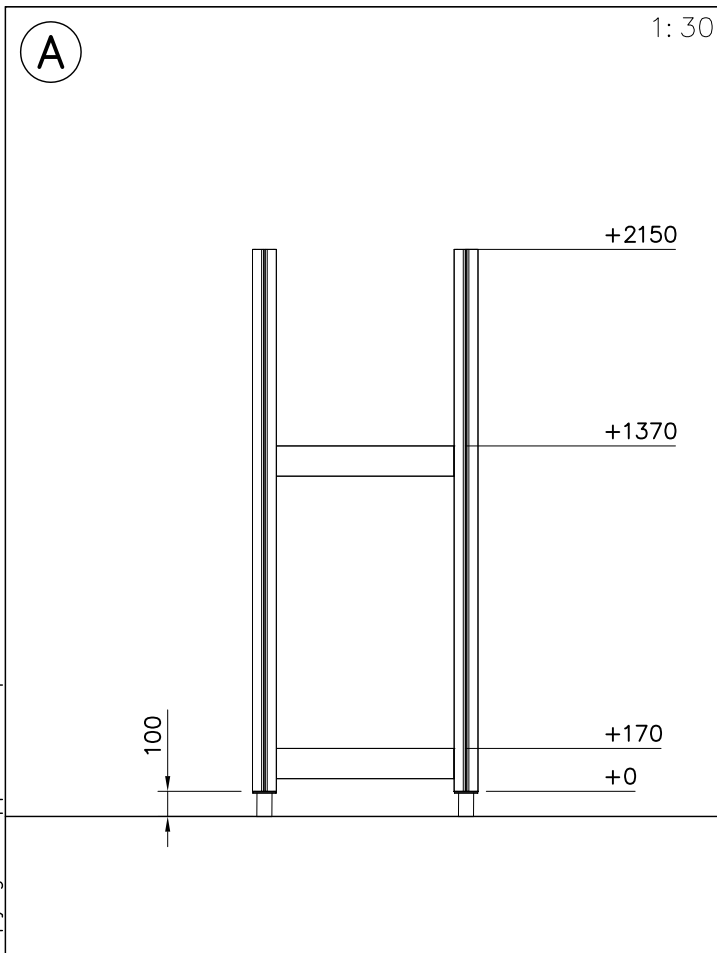

1:50

1:50

① 903176	PCS	② 909850	PCS
	4		4
		M8x25	
③ 909256	PCS	④ 909633	PCS
	8		4
Ø16/8.4x1.6		M8	
⑤ 980123	PCS		PCS
	4		
Ø7x60			
	PCS		PCS

DET 1

DET 2

Naulanauha kannatinlistan puolelle.
Nail list to the bottom.

DET 3

DETAILS IN TUBE INSTALLATION GENERAL PAGE

① 905112	PCS 112	② 900240	PCS 26
Ø22		Ø8x70	
③ 903533	PCS 12	④ 905831	PCS 112
SRL12		Ø32x19	
⑤ 909205	PCS 40	⑥ 909208	PCS 32
M8x60		M8	
⑦ 909866	PCS 32	⑧ 980150	PCS 40
M8x60		M8	
○ 707918	PCS 8	○ 905829	PCS 4
20x275x640		Transparent	
		○ COLOR	PCS 4