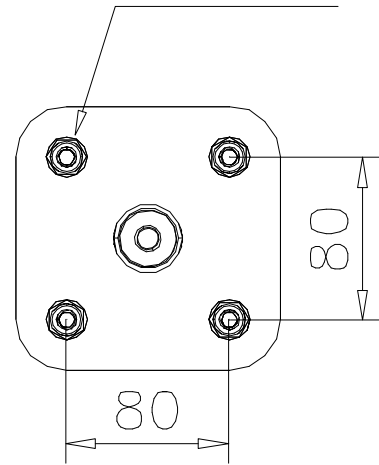

DET 1

DET 2

DET 3

RINGS OPTIONS		
706735	706735-301	BLUE
	706735-302	RED
	706735-303	BEIGE
	706735-304	GRAY
	706735-305	BLACK
	706735-306	YELLOW

① 901920	PCS	② 909628	PCS
	1		4
150x130x130		M10x100	
	PCS		PCS

DET 1

DET 2

Pre-drill hole
10 ↓ 90 (x4)

DET 3

DET 4

① 701665	PCS	② 706873	PCS		
	1		1		
45x95x555		1455x505			
③ 706871	PCS	④ 706872	PCS		
	1		1		
95x1005x1365		95x1005x1365			
⑤ 902439	PCS	⑥ 902474	PCS		
	1		1		
Left Hand		Right Hand			
⑦ 909117	PCS	⑧ 900240	PCS		
	4		12		
M8x100		8x70			
⑨ 980123	PCS	⑩ 980128	PCS	⑪ 909256	PCS
	4		13		14
Ø7x60		Ø7x40		Ø16/8.4	