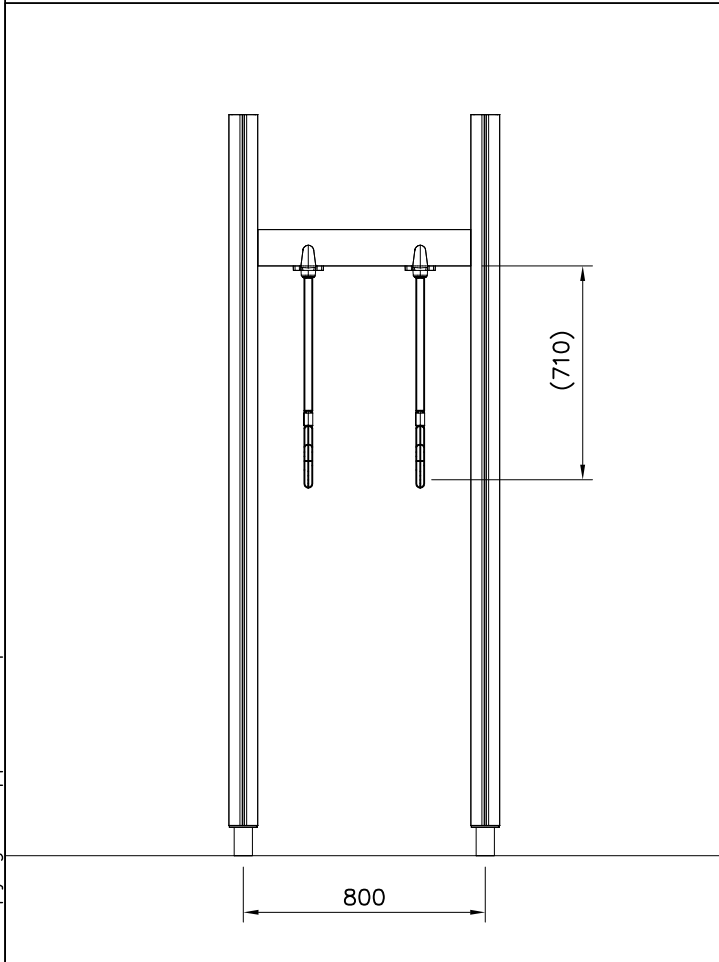

DET 1

DET 2

DET 3

RINGS OPTIONS		
706735	706735-301	BLUE
	706735-302	RED
	706735-303	BEIGE
	706735-304	GRAY
	706735-305	BLACK
	706735-306	YELLOW

① 901920	PCS	② 909628	PCS
	1		4
150x130x130		M10x100	
	PCS		PCS