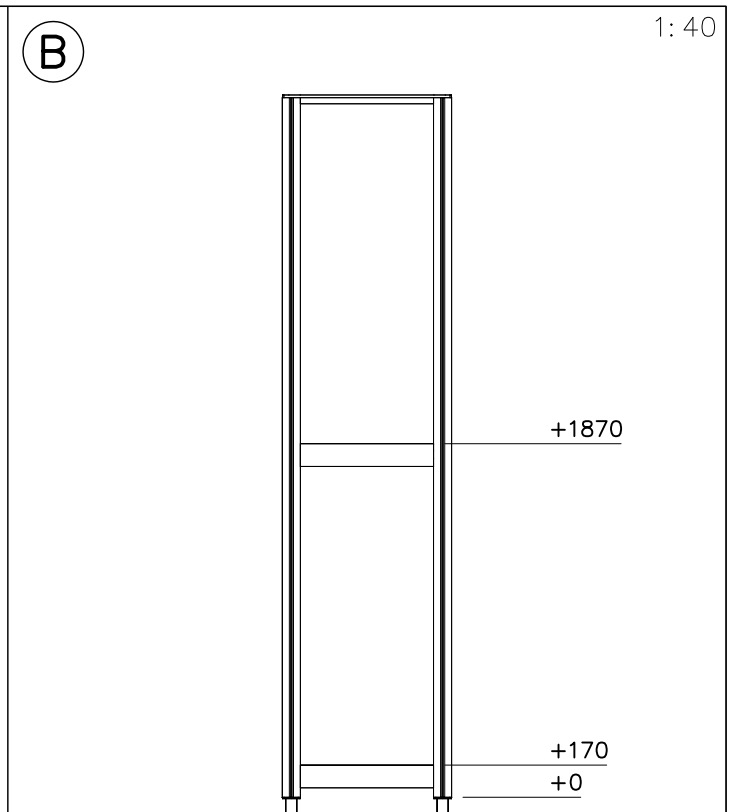

1:50

1:50

① 903176	PCS	② 909850	PCS
	4		4
		M8x25	
③ 909256	PCS	④ 909633	PCS
	8		4
Ø16/8.4x1.6		M8	
⑤ 980123	PCS		PCS
	4		
Ø7x60			
	PCS		PCS

DET 1

DET 2

Naulanauha kannatinlistan puolelle.
Nail list to the bottom.