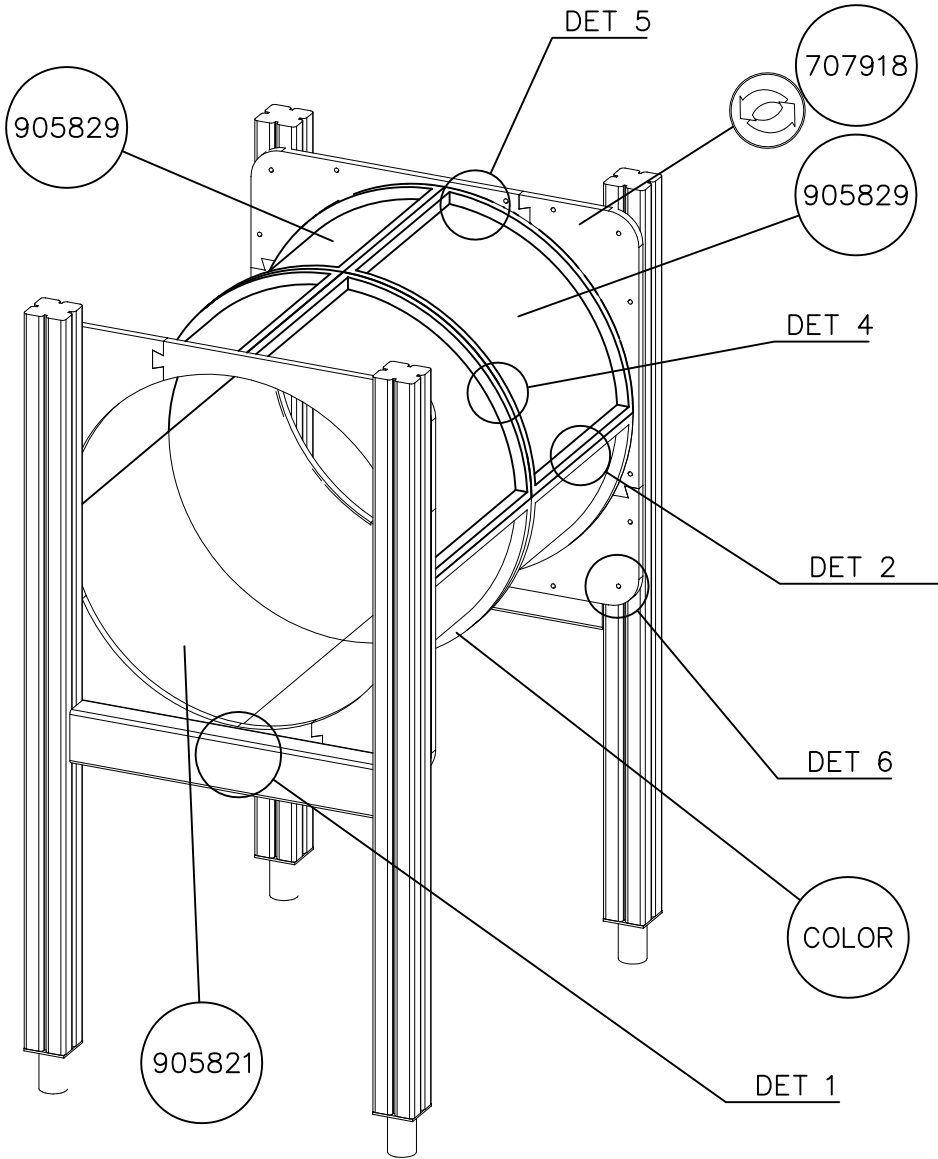

1:50

1:50

① 903176	PCS	② 909850	PCS
	4		4
		M8x25	
③ 909256	PCS	④ 909633	PCS
	8		4
Ø16/8.4x1.6		M8	
⑤ 980123	PCS		PCS
	4		
Ø7x60			
	PCS		PCS

DET 1

DET 2

Naulanauha kannatinlistan puolelle.
Nail list to the bottom.

DET 3

DETAILS IN TUBE INSTALLATION GENERAL PAGE

① 905112	PCS 112	② 900240	PCS 26
Ø22		Ø8x70	
③ 903533	PCS 12	④ 905831	PCS 112
SRL12		Ø32x19	
⑤ 909205	PCS 40	⑥ 909208	PCS 32
M8x60		M8	
⑦ 909866	PCS 32	⑧ 980150	PCS 40
M8x60		M8	
○ 707918	PCS 8	○ 905829	PCS 4
20x275x640		Transparent	
		○ COLOR	PCS 4