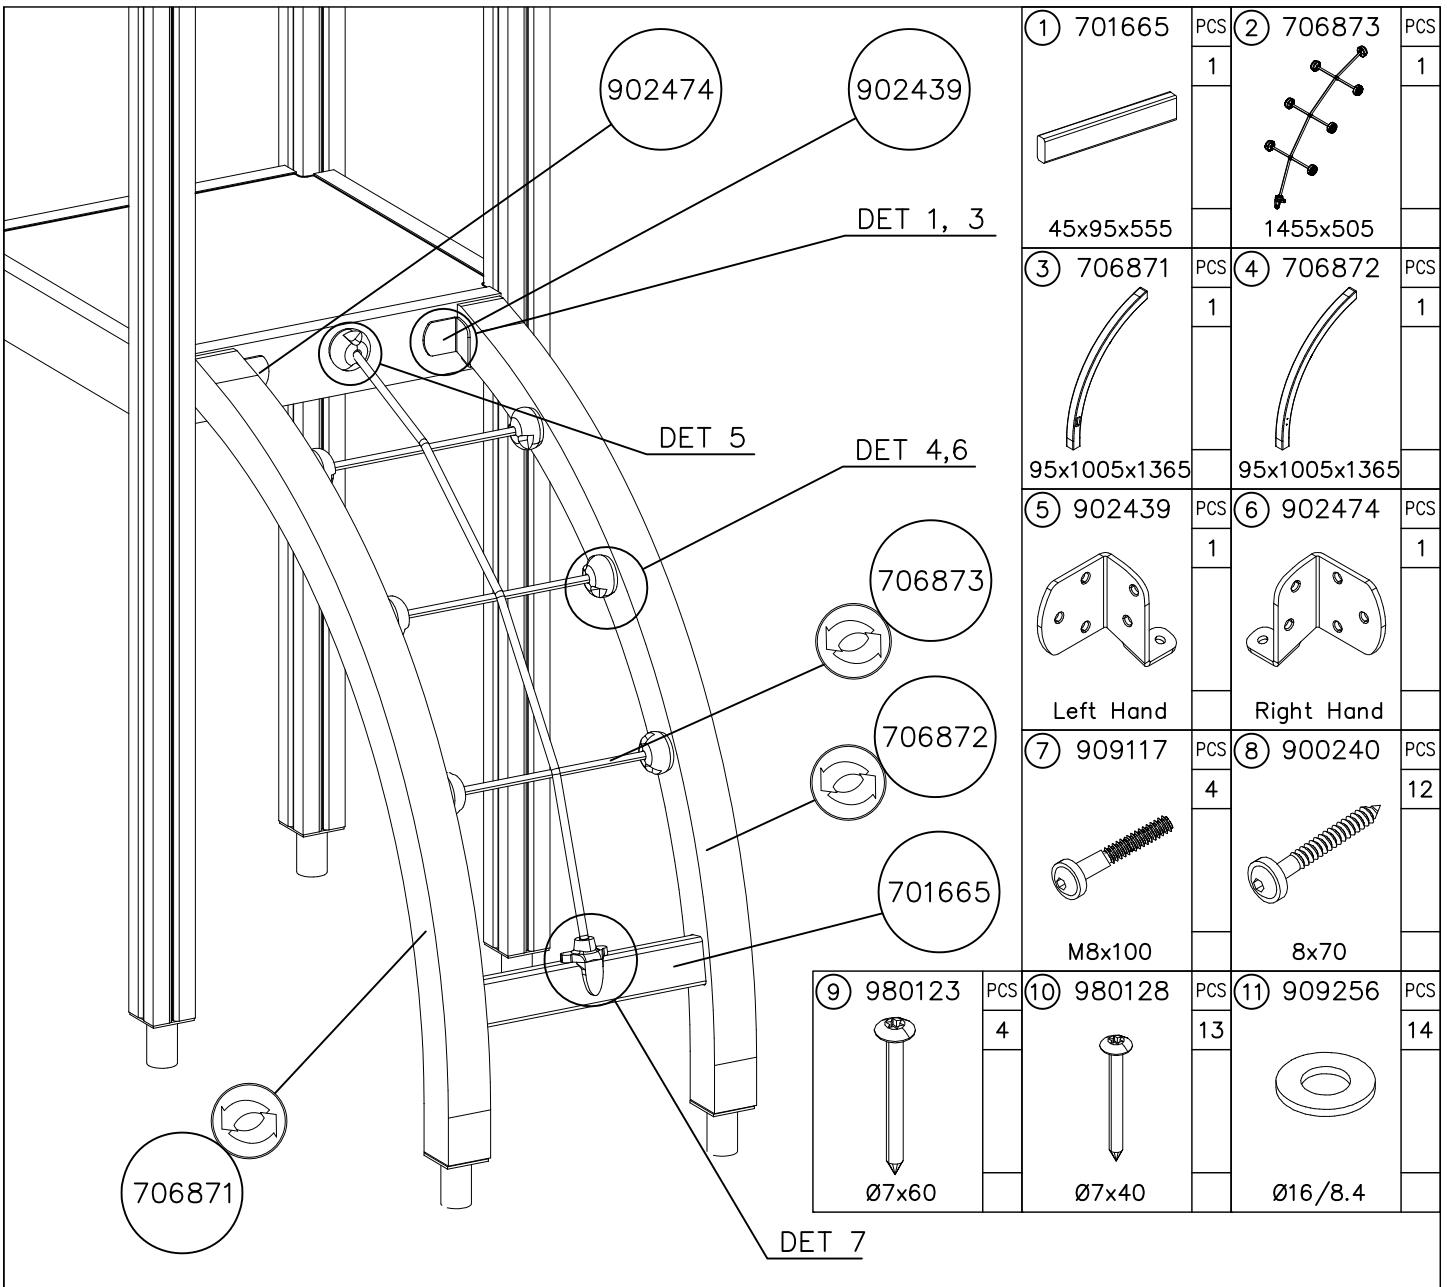

DET 1

DET 2

Pre-drill hole
10 ↓ 90 (x4)

DET 3

DET 4

① 701665	PCS	② 706873	PCS		
	1		1		
45x95x555		1455x505			
③ 706871	PCS	④ 706872	PCS		
	1		1		
95x1005x1365		95x1005x1365			
⑤ 902439	PCS	⑥ 902474	PCS		
	1		1		
Left Hand		Right Hand			
⑦ 909117	PCS	⑧ 900240	PCS		
	4		12		
M8x100		8x70			
⑨ 980123	PCS	⑩ 980128	PCS	⑪ 909256	PCS
	4		13		14
Ø7x60		Ø7x40		Ø16/8.4	