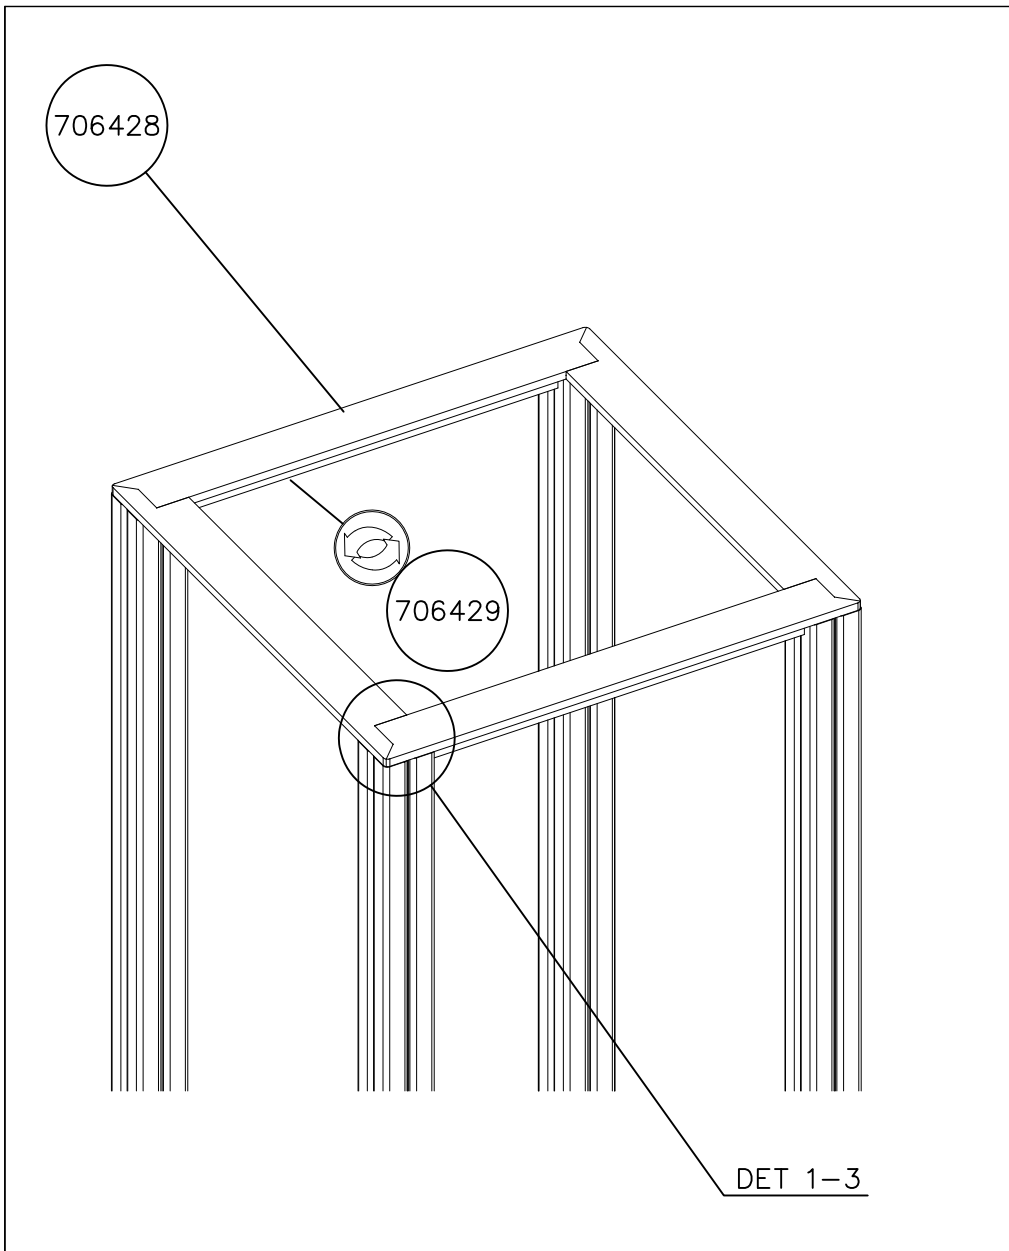

DET 2

① 706428	PCS	② 706429	PCS
	4		4
15x93x888.5		32x45x705	
③ 900850	PCS	④ 907911	PCS
	8		8
M6		M6x12	
⑤ 980123	PCS	⑥ 980128	PCS
	8		12
Ø7x60		Ø7x40	
	PCS		PCS
	PCS		PCS

STRIP OPTIONS

706429

32x45x705

706429-602	DARK BROWN
706429-603	LIGHT BROWN
706429-604	LIGHT GRAY