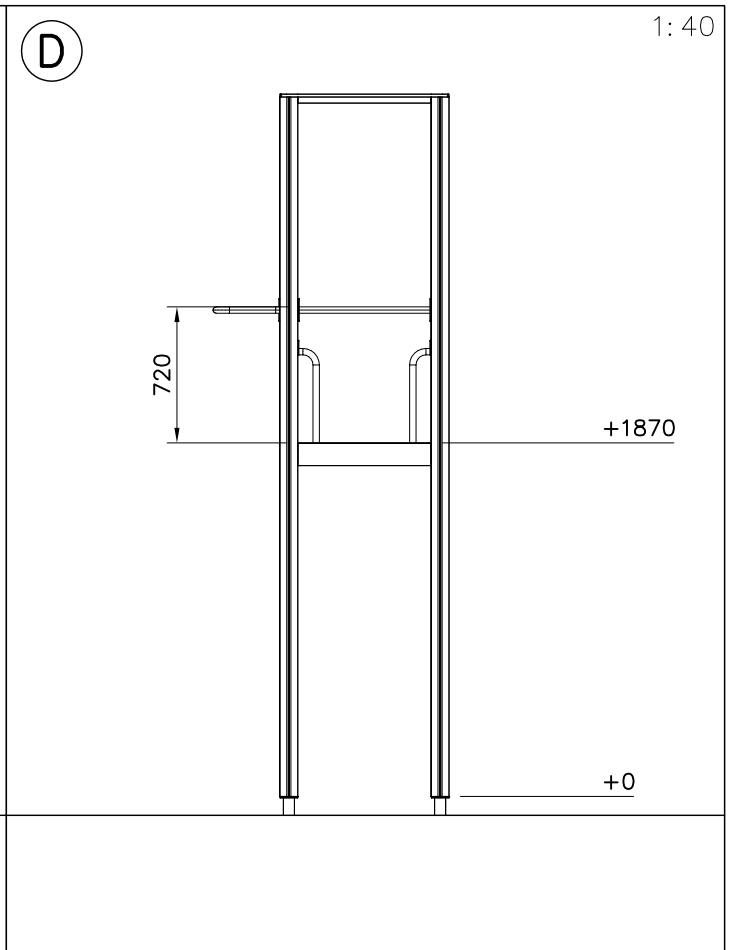

1:50

1:50

① 903176	PCS	② 909850	PCS
	4		4
		M8x25	
③ 909256	PCS	④ 909633	PCS
	8		4
Ø16/8.4x1.6		M8	
⑤ 980123	PCS		PCS
	4		
Ø7x60			
	PCS		PCS

DET 1

DET 2

Naulanauha kannatinlistan puolelle.
Nail list to the bottom.

DET 3

DETAILS IN TUBE INSTALLATION GENERAL PAGE

① 905112	PCS 112	② 900240	PCS 26
Ø22		Ø8x70	
③ 903533	PCS 12	④ 905831	PCS 112
SRL12		Ø32x19	
⑤ 909205	PCS 40	⑥ 909208	PCS 32
M8x60		M8	
⑦ 909866	PCS 32	⑧ 980150	PCS 40
M8x60		M8	
○ 707918	PCS 8	○ 905829	PCS 4
20x275x640		Transparent	
		○ COLOR	PCS 4