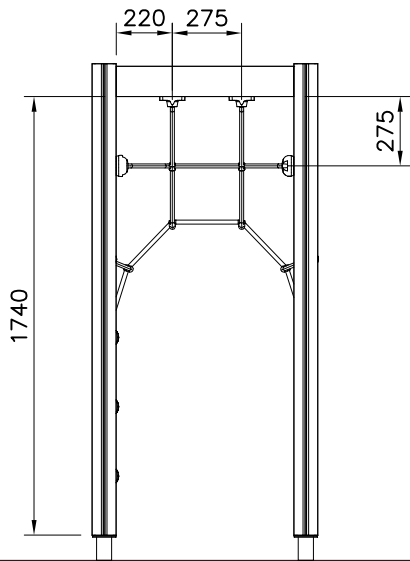

1:50

1:50

① 903176	PCS	② 909850	PCS
	4		4
		M8x25	
③ 909256	PCS	④ 909633	PCS
	8		4
Ø16/8.4x1.6		M8	
⑤ 980123	PCS		PCS
	4		
Ø7x60			
	PCS		PCS

DET 1

DET 2

Naulanauha kannatinlistan puolelle.
Nail list to the bottom.

DET 1

DET 2

① 707341 1520x705	PCS 1	② 900240 Ø8x70	PCS 40
③ 980123 Ø7x60	PCS 8	④ 980128 Ø7x40	PCS 4
	PCS		PCS
	PCS		PCS
	PCS		PCS
	PCS		PCS

NET OPTIONS

707341

1520x705

- 707341-301 BLUE
- 707341-302 RED
- 707341-303 BEIGE
- 707341-304 GREY
- 707341-305 BLACK