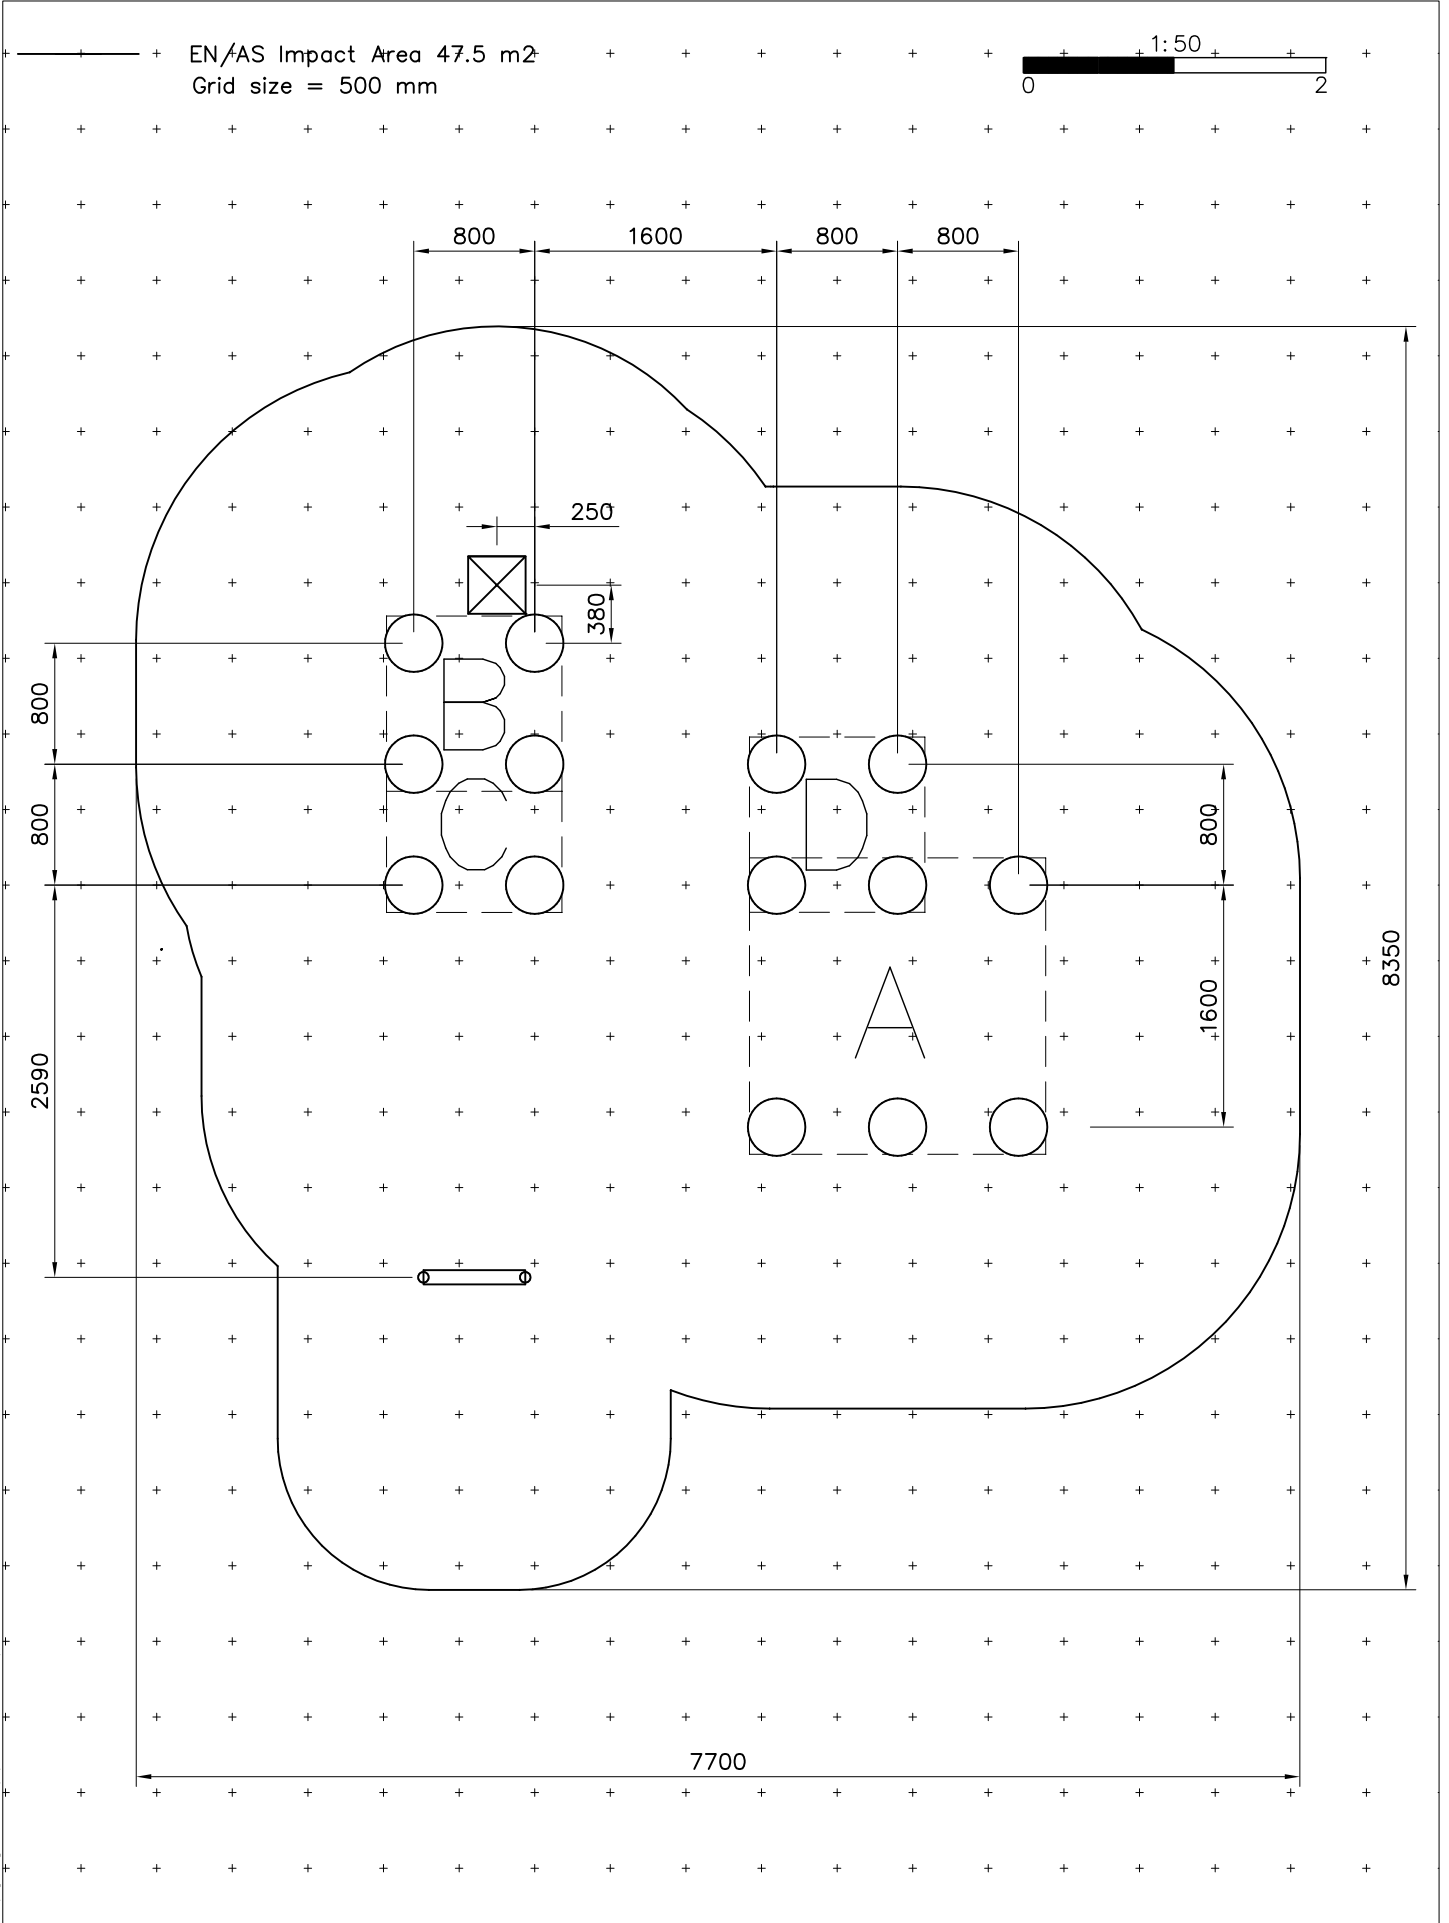

LAPPSET®

FINNO

ASENNUSOHJE
MONTERINGSANSVISNING
INSTALLATION INSTRUCTION
AUFBAUANLEITUNG
NOTICE D'INSTALLATION

DATE: 18.1.2018

137132M

- EN/AS Impact Area 47.5 m²
- - - Falling Space 47.5 m²
Max Falling Height 1970 mm

1:50

1:50

① 903176	PCS	② 909850	PCS
	4		4
		M8x25	
③ 909256	PCS	④ 909633	PCS
	8		4
Ø16/8.4x1.6		M8	
⑤ 980123	PCS		PCS
	4		
Ø7x60			
	PCS		PCS

DET 1

DET 2

Naulanauha kannatinlistan puolelle.
Nail list to the bottom.

DET 3

DETAILS IN TUBE INSTALLATION GENERAL PAGE

① 905112	PCS 112	② 900240	PCS 26
Ø22		Ø8x70	
③ 903533	PCS 12	④ 905831	PCS 112
SRL12		Ø32x19	
⑤ 909205	PCS 40	⑥ 909208	PCS 32
M8x60		M8	
⑦ 909866	PCS 32	⑧ 980150	PCS 40
M8x60		M8	
○ 707918	PCS 8	○ 905829	PCS 4
20x275x640		Transparent	
		○ COLOR	PCS 4