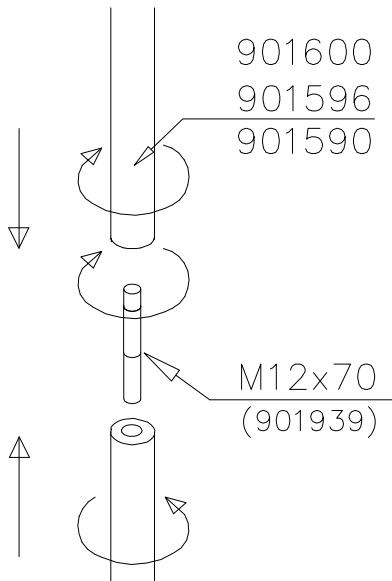

1:50

1:50

① 903176	PCS	② 909850	PCS
	4		4
		M8x25	
③ 909256	PCS	④ 909633	PCS
	8		4
Ø16/8.4x1.6		M8	
⑤ 980123	PCS		PCS
	4		
Ø7x60			
	PCS		PCS

DET 1

DET 2

Naulanauha kannatinlistan puolelle.
Nail list to the bottom.

DET 6

① 900240	PCS	② 900342	PCS
	4		2
Ø8x70		M8x16	
③ 901900	PCS	④ 901939	PCS
	2		1
20.5x36.2x56		M12x70	
⑤ 909850	PCS	⑥ 980150	PCS
	1		1
M8x25		M8	
⑦ 901182	PCS	⑧ 901902	PCS
	1		2
Ø11/M8x40		30.7x60.9x100	
	PCS		PCS
	PCS		PCS
○ 907829	PCS	○ 907698	PCS
	1		1
Ø33,7x1454		Ø33,7x2054	
○ 907817	PCS	○ 907695	PCS
	1		1
Ø33,7x2554			

DET 1

DET 2

DET 3

DET 4

① 900240  Ø8x70	PCS 20	② 900342  M8x16	PCS 2
③ 901182  Ø11/M8x40	PCS 1	④ 901900  20.5x36.2x56	PCS 2
⑤ 980150  M8	PCS 1	⑥ 909850  M8x25	PCS 1
⑦ 980128  Ø7x40	PCS 1	⑧ 980123  Ø7x60	PCS 2