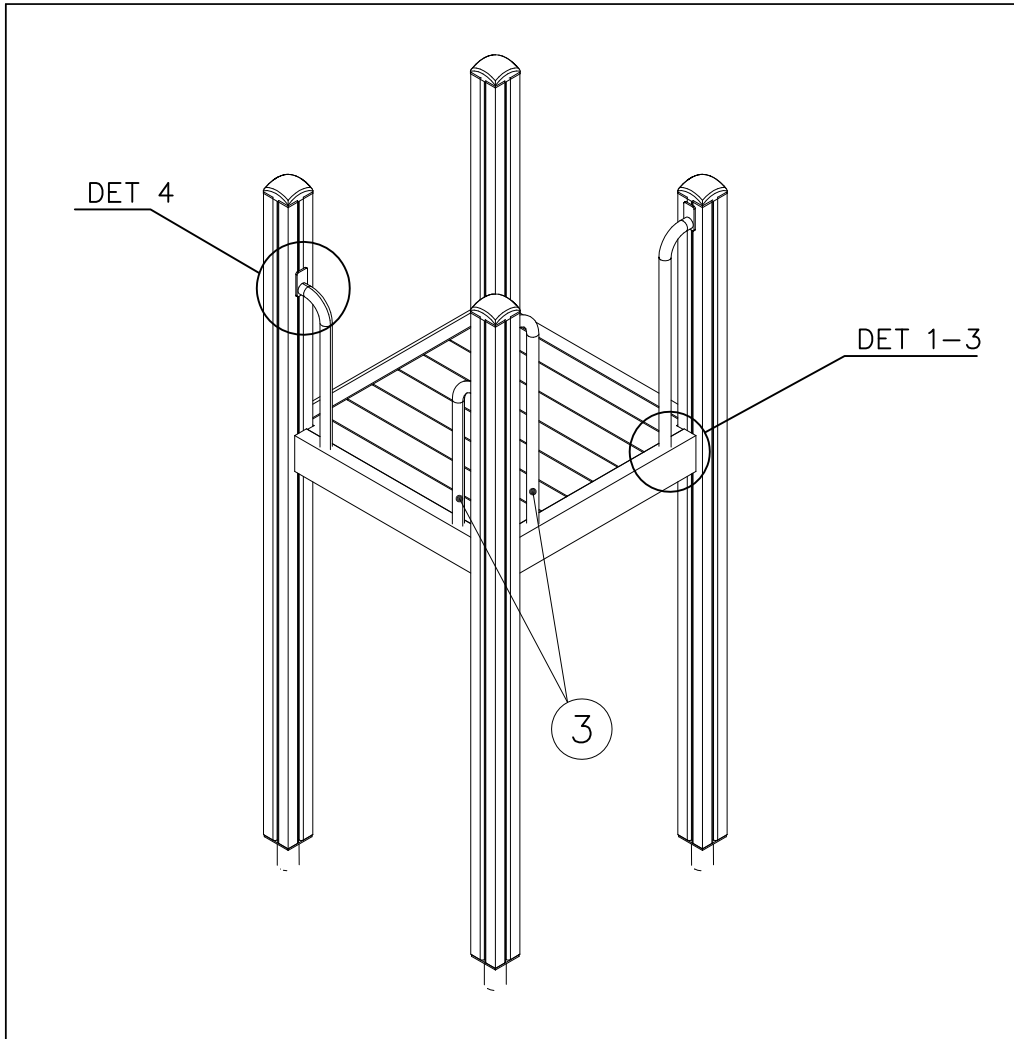

1:20

1:20

BOOM OPTIONS					
707544  43x123x1775	707544-602	DARK BROWN	707544-608	BLUE	
	707544-603	LIGHT BROWN	707544-609	GREEN	
	707544-604	LIGHT GRAY	707544-610	YELLOW	
	707544-605	DARK GRAY	707544-611	LIME	
	707544-606	GRAY	707544-612	FUXIA	
	707544-607	RED			
ROPE OPTIONS					
707551  Ø16x360	707551-301	BLUE	706698  Ø16x280	706698-301	BLUE
	707551-302	RED		706698-302	RED
	707551-303	BEIGE		706698-303	BEIGE
	707551-304	GRAY		706698-304	GRAY
	707551-305	BLACK		706698-305	BLACK
	707551-306	YELLOW		706698-306	YELLOW
SAFETY ROPE OPTIONS					
706710  Ø16x618	706710-301	BLUE			
	706710-302	RED			
	706710-303	BEIGE			
	706710-304	GRAY			
	706710-305	BLACK			
	706710-306	YELLOW			
NET OPTIONS					
707550  Ø16x553x703	707550-301	BLUE			
	707550-302	RED			
	707550-303	BEIGE			
	707550-304	GRAY			
	707550-305	BLACK			
	707550-306	YELLOW			
NET OPTIONS					
707560 	707560-301	BLUE			
	707560-302	RED			
	707560-303	BEIGE			
	707560-304	GRAY			
	707560-305	BLACK			
	707560-306	YELLOW			