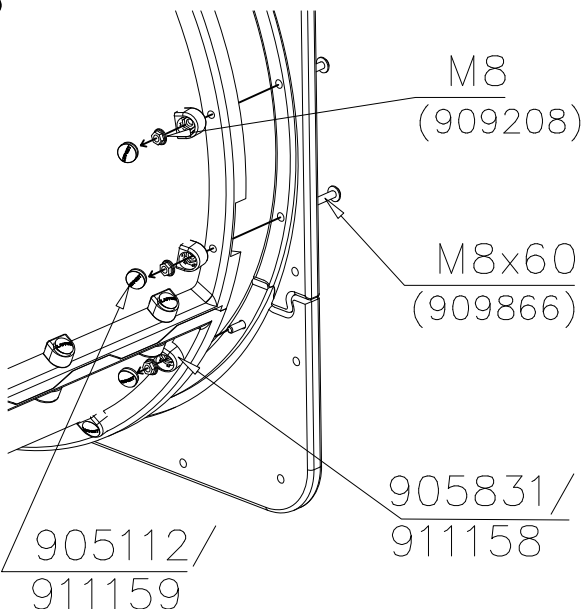

1:50

1:50

① 903176	PCS	② 909850	PCS
	4		4
		M8x25	
③ 909256	PCS	④ 909633	PCS
	8		4
Ø16/8.4x1.6		M8	
⑤ 980123	PCS		PCS
	4		
Ø7x60			
	PCS		PCS

DET 1

DET 2

Naulanauha kannatinlistan puolelle.
Nail list to the bottom.

DET 3

DETAILS IN TUBE INSTALLATION GENERAL PAGE

① 905112	PCS 112	② 900240	PCS 26
Ø22		Ø8x70	
③ 903533	PCS 12	④ 905831	PCS 112
SRL12		Ø32x19	
⑤ 909205	PCS 40	⑥ 909208	PCS 32
M8x60		M8	
⑦ 909866	PCS 32	⑧ 980150	PCS 40
M8x60		M8	
○ 707918	PCS 8	○ 905829	PCS 4
20x275x640		Transparent	
		○ COLOR	PCS 4

DET 6

① 900240	PCS	② 900342	PCS
	4		2
Ø8x70		M8x16	
③ 901900	PCS	④ 901939	PCS
	2		1
20.5x36.2x56		M12x70	
⑤ 909850	PCS	⑥ 980150	PCS
	1		1
M8x25		M8	
⑦ 901182	PCS	⑧ 901902	PCS
	1		2
Ø11/M8x40		30.7x60.9x100	
	PCS		PCS
	PCS		PCS
○ 907829	PCS	○ 907698	PCS
	1		1
Ø33,7x1454		Ø33,7x2054	
○ 907817	PCS	○ 907695	PCS
	1		1
Ø33,7x2554			

DET 1

DET 2

DET 3

DET 4

① 900240  Ø8x70	PCS 20	② 900342  M8x16	PCS 2
③ 901182  Ø11/M8x40	PCS 1	④ 901900  20.5x36.2x56	PCS 2
⑤ 980150  M8	PCS 1	⑥ 909850  M8x25	PCS 1
⑦ 980128  Ø7x40	PCS 1	⑧ 980123  Ø7x60	PCS 2