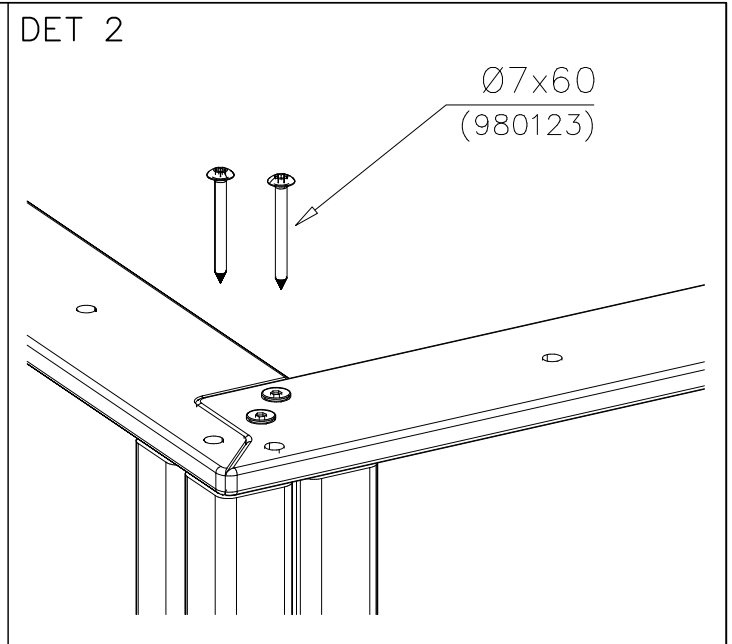

DET 2

① 706428	PCS	② 706429	PCS
	4		4
15x93x888.5		32x45x705	
③ 900850	PCS	④ 907911	PCS
	8		8
M6		M6x12	
⑤ 980123	PCS	⑥ 980128	PCS
	8		12
Ø7x60		Ø7x40	
	PCS		PCS
	PCS		PCS

STRIP OPTIONS

706429

32x45x705

706429-602	DARK BROWN
706429-603	LIGHT BROWN
706429-604	LIGHT GRAY