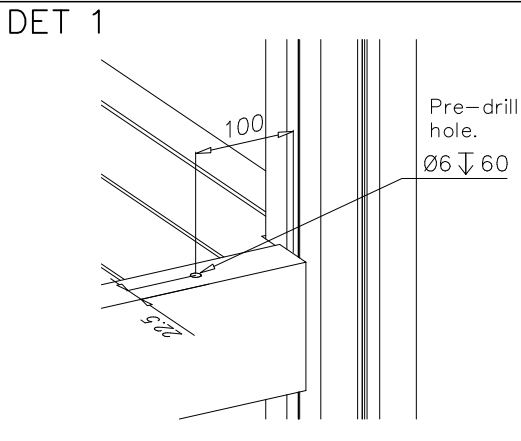

① 900240	PCS	② 900727	PCS
	1		1
Ø8x70		M10x80	
	PCS		PCS
③ 907688	PCS	③ 907701	PCS
	1		1
765		545	
	PCS		PCS
	PCS		PCS
	PCS		PCS
	PCS		PCS