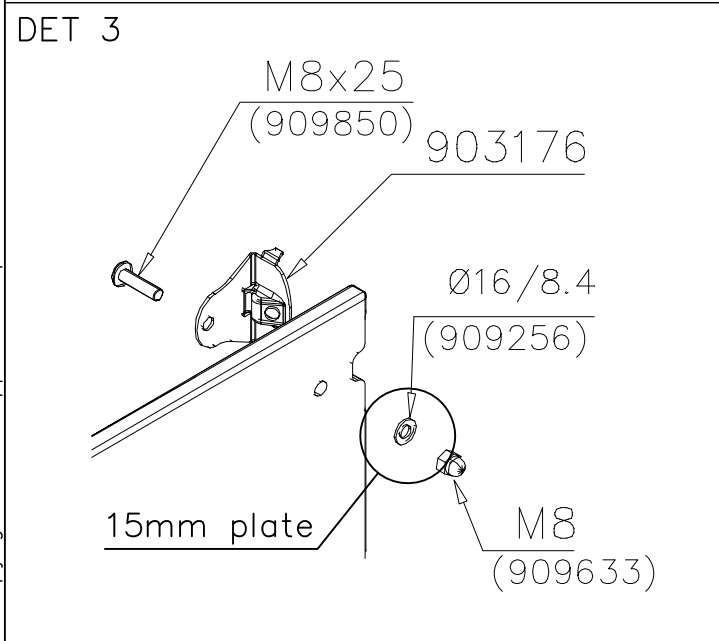

1:50

1:50

① 903176	PCS	② 909850	PCS
	4		4
		M8x25	
③ 909256	PCS	④ 909633	PCS
	8		4
Ø16/8.4x1.6		M8	
⑤ 980123	PCS		PCS
	4		
Ø7x60			
	PCS		PCS

DET 1

DET 2

Naulanauha kannatinlistan puolelle.
Nail list to the bottom.

DET 3

DETAILS IN TUBE INSTALLATION GENERAL PAGE

① 905112	PCS 112	② 900240	PCS 26
Ø22		Ø8x70	
③ 903533	PCS 12	④ 905831	PCS 112
SRL12		Ø32x19	
⑤ 909205	PCS 40	⑥ 909208	PCS 32
M8x60		M8	
⑦ 909866	PCS 32	⑧ 980150	PCS 40
M8x60		M8	
○ 707918	PCS 8	○ 905829	PCS 4
20x275x640		Transparent	
		○ COLOR	PCS 4