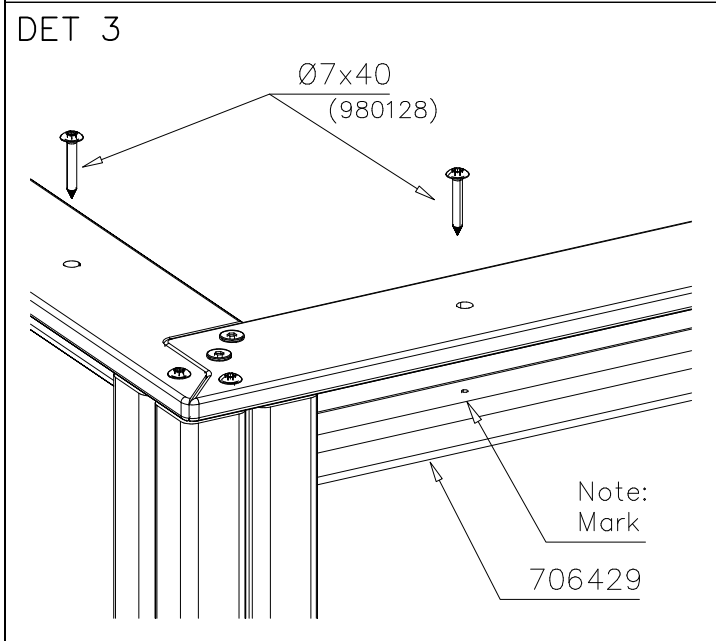

DET 2

① 706428	PCS	② 706429	PCS
	4		4
15x93x888.5		32x45x705	
③ 900850	PCS	④ 907911	PCS
	8		8
M6		M6x12	
⑤ 980123	PCS	⑥ 980128	PCS
	8		12
Ø7x60		Ø7x40	
	PCS		PCS
	PCS		PCS

STRIP OPTIONS

706429

32x45x705

706429-602	DARK BROWN
706429-603	LIGHT BROWN
706429-604	LIGHT GRAY