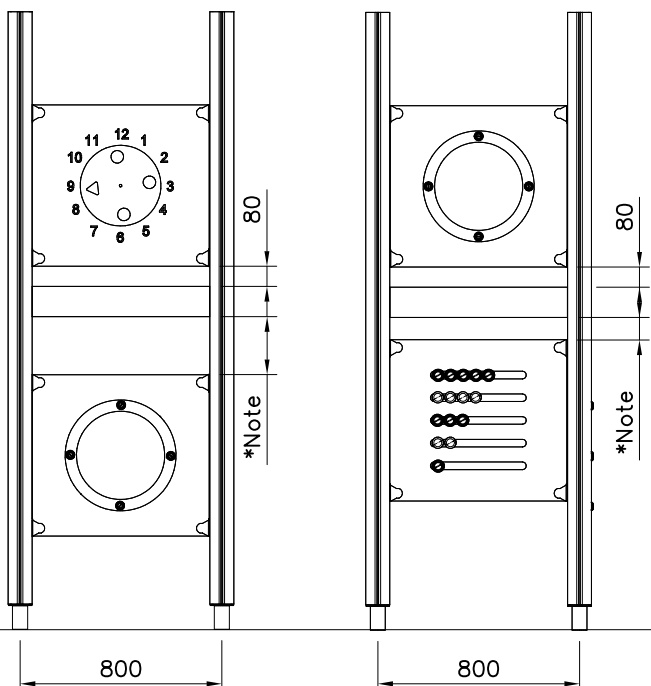

DET 1

DET 2

① 903176	PCS	② 909850	PCS
	4		4
		M8x25	
③ 909256	PCS	④ 909633	PCS
	8		4
Ø16/8.4x1.6		M8	
⑤ 980123	PCS		PCS
	4		
Ø7x60			

*Note:

No gaps between:
8–25mm
89–230mm

COLOR OPTIONS

-701	BLUE
-702	YELLOW
-703	LIME
-704	DARK GRAY
-705	LIGHT GRAY
-706	RED
-707	GREEN
-708	FUXIA