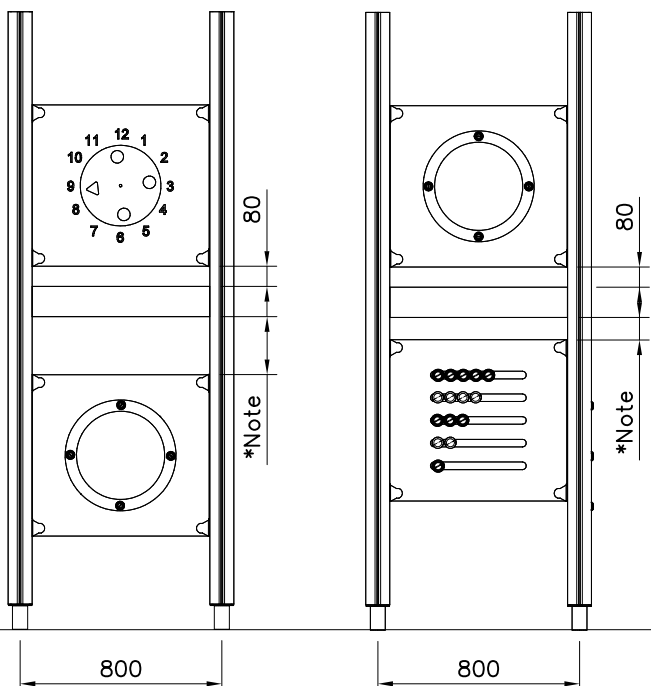

① 903176	PCS	② 909850	PCS
	4		4
		M8x25	
③ 909256	PCS	④ 909633	PCS
	8		4
Ø16/8.4x1.6		M8	
⑤ 980123	PCS		PCS
	4		
Ø7x60			

*Note:
No gaps between:
8–25mm
89–230mm

COLOR OPTIONS

-701	BLUE
-702	YELLOW
-703	LIME
-704	DARK GRAY
-705	LIGHT GRAY
-706	RED
-707	GREEN
-708	FUXIA