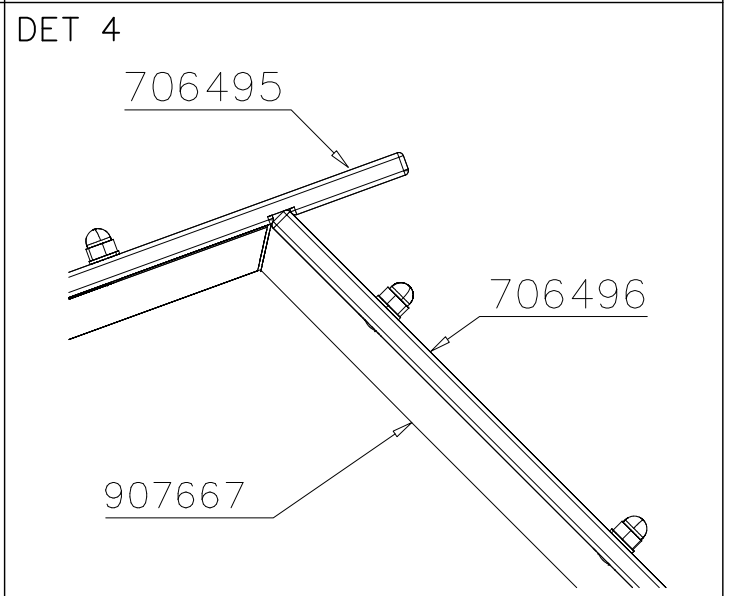

**Tuotekyltti tulee tuotteen mukana yhdellä seuraavista tavoista:****1) Metallinen tuotekyltti ja kiinnitysruuvit**

- Kiinnitä tuotekyltti ruuveilla tolppaan noin 2 metrin korkeuteen kuvan 1 mukaisesti.