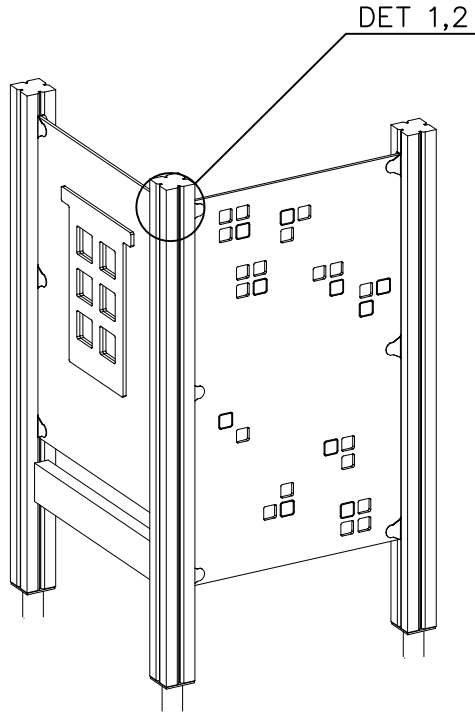

DET 6

① 903176	PCS	② 909850	PCS
	6		6
		M8x25	
③ 909256	PCS	④ 909633	PCS
	12		6
Ø16/8.4x1.6		M8	
⑤ 980123	PCS		PCS
	6		
Ø7x60			

COLOR OPTIONS

-701	BLUE
-702	YELLOW
-703	LIME
-704	DARK GRAY
-705	LIGHT GRAY
-706	RED
-707	GREEN
-708	FUXIA