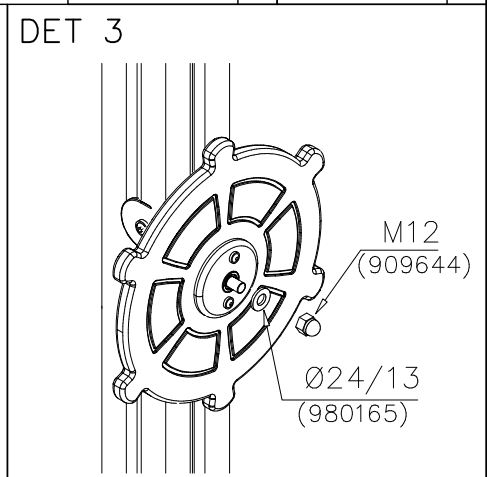

DET 7

DET 8

① 903176	PCS	② 909850	PCS
	4		4
		M8x25	
③ 909256	PCS	④ 909633	PCS
	8		4
Ø16/8.4x1.6		M8	
⑤ 980123	PCS		PCS
	4		
Ø7x60			
	PCS		PCS

DET 1

DET 2

Naulanauha kannatinlistan puolelle.
Nail list to the bottom.

① 900240	PCS	② 909209	PCS
	2		1
Ø8x70		Ø17.3x2.4	
③ 909644	PCS	④ 980106	PCS
	1		2
M12		Ø5x40	
⑤ 980165	PCS		PCS
	1		
Ø24/13x3			
	PCS		PCS
	PCS		PCS
○ 707320	PCS	○ 905879	PCS
	1		1

① 980154	PCS	② 909224	PCS
	4		4
Ø24/13		12x100	
③ 905103	PCS	④ 980123	PCS
	4		20
PT-28/32-H		Ø7x60	
	PCS		PCS
	PCS		PCS
○ 707398	PCS	○ 707399	PCS
	5		2
15x630x310		70x95x1680	