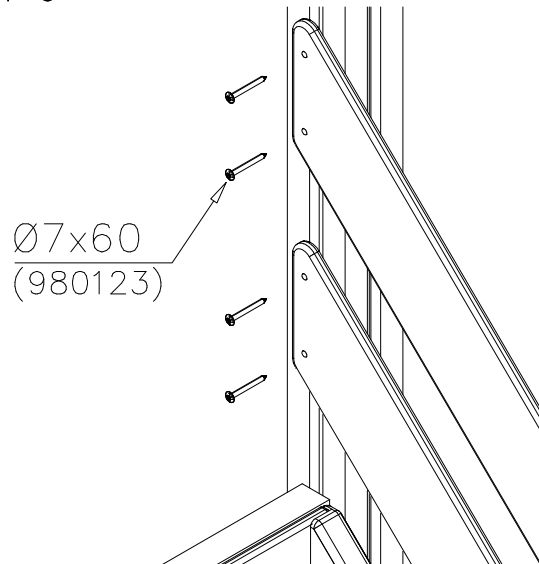

DET 1

DET 2

DET 3

DET 4

DET 5

DET 6

STAIRS OPTIONS +870

707191 	707191-602 DARK BROWN 707191-603 LIGHT BROWN 707191-604 LIGHT GRAY	
---	--	--