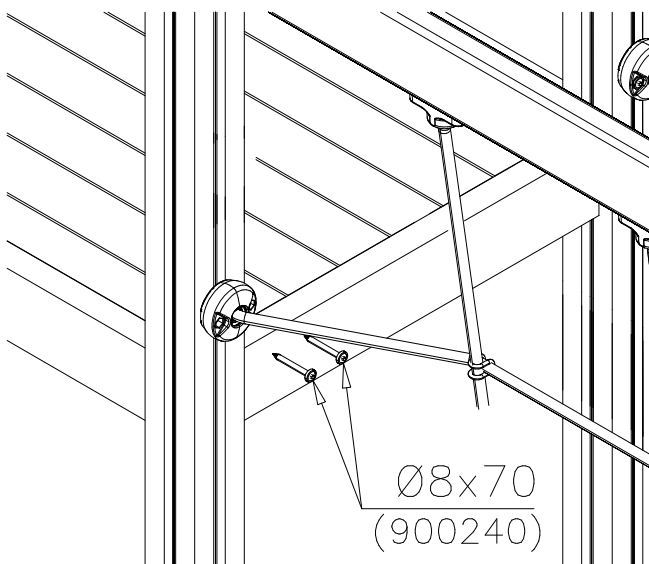

DET 6

① 903176	PCS	② 909850	PCS
	6		6
		M8x25	
③ 909256	PCS	④ 909633	PCS
	12		6
Ø16/8.4x1.6		M8	
⑤ 980123	PCS		PCS
	6		
Ø7x60			

COLOR OPTIONS

-701	BLUE
-702	YELLOW
-703	LIME
-704	DARK GRAY
-705	LIGHT GRAY
-706	RED
-707	GREEN
-708	FUXIA