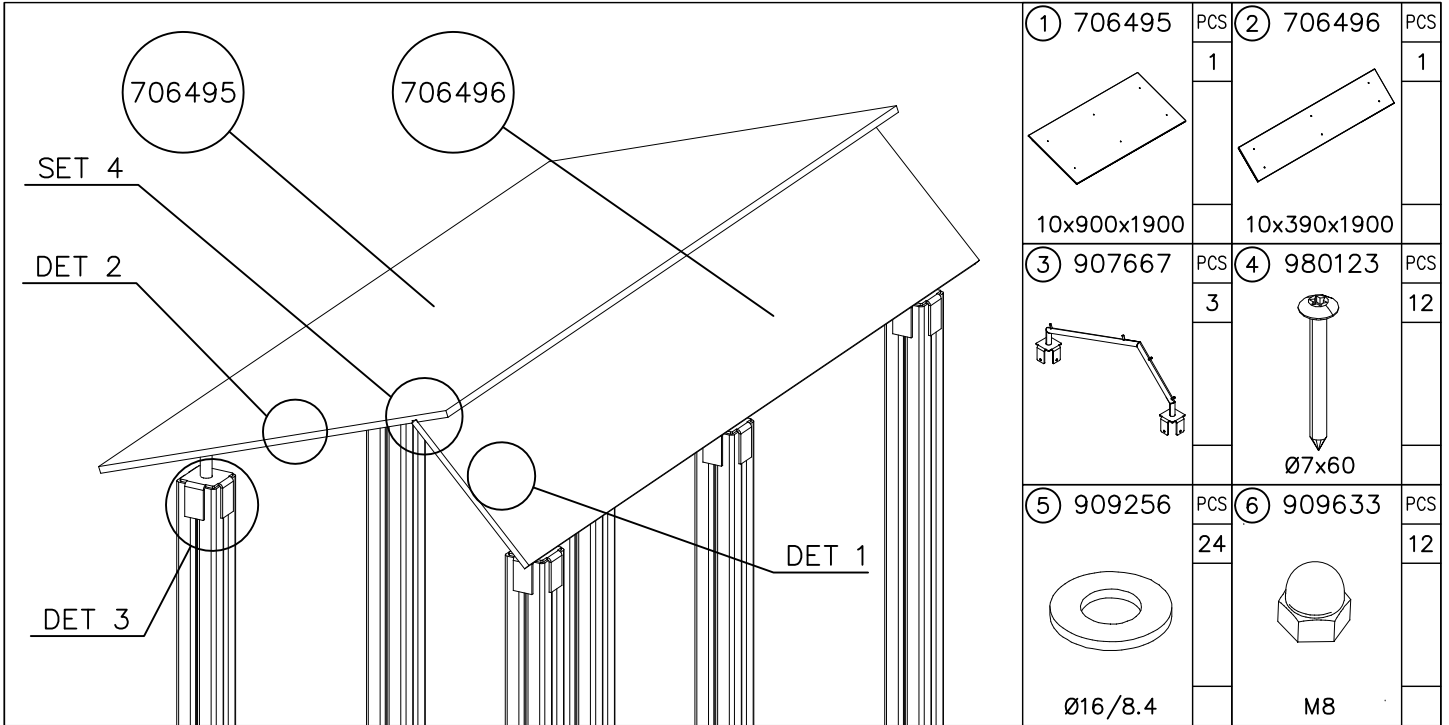

**Tuotekyltti tulee tuotteen mukana yhdellä seuraavista tavoista:****1) Metallinen tuotekyltti ja kiinnitysruuvit**

- Kiinnitä tuotekyltti ruuveilla tolppaan noin 2 metrin korkeuteen kuvan 1 mukaisesti.