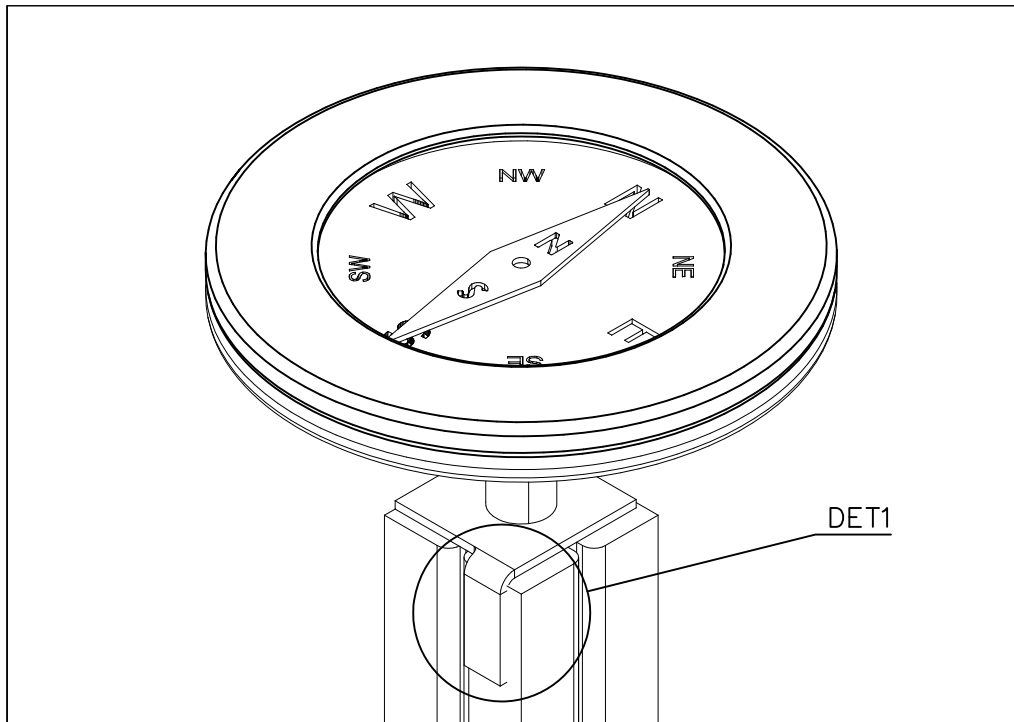

①	900240	PCS		PCS
		2		
	Ø8x70			
		PCS		PCS
		PCS		PCS

○	707302	PCS	○	707303	PCS
		1		1	
○	707304	PCS	○	707305	PCS
		1		1	
		PCS			PCS

		PCS			PCS
		PCS			PCS