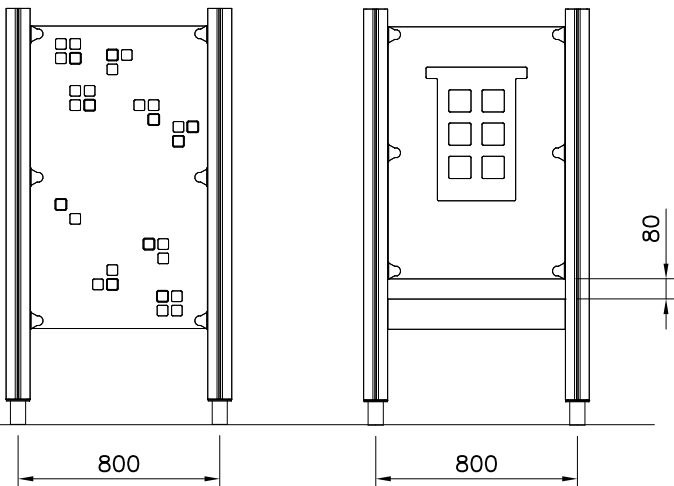

DET 6

① 903176	PCS	② 909850	PCS
	6		6
		M8x25	
③ 909256	PCS	④ 909633	PCS
	12		6
Ø16/8.4x1.6		M8	
⑤ 980123	PCS		PCS
	6		
Ø7x60			

COLOR OPTIONS

-701	BLUE
-702	YELLOW
-703	LIME
-704	DARK GRAY
-705	LIGHT GRAY
-706	RED
-707	GREEN
-708	FUXIA