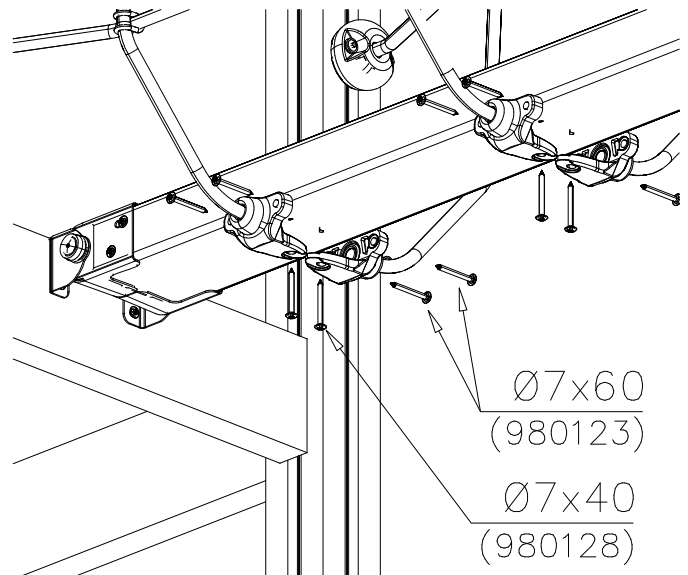

DET 6

① 903176	PCS	② 909850	PCS
	6		6
		M8x25	
③ 909256	PCS	④ 909633	PCS
	12		6
Ø16/8.4x1.6		M8	
⑤ 980123	PCS		PCS
	6		
Ø7x60			

COLOR OPTIONS

-701	BLUE
-702	YELLOW
-703	LIME
-704	DARK GRAY
-705	LIGHT GRAY
-706	RED
-707	GREEN
-708	FUXIA