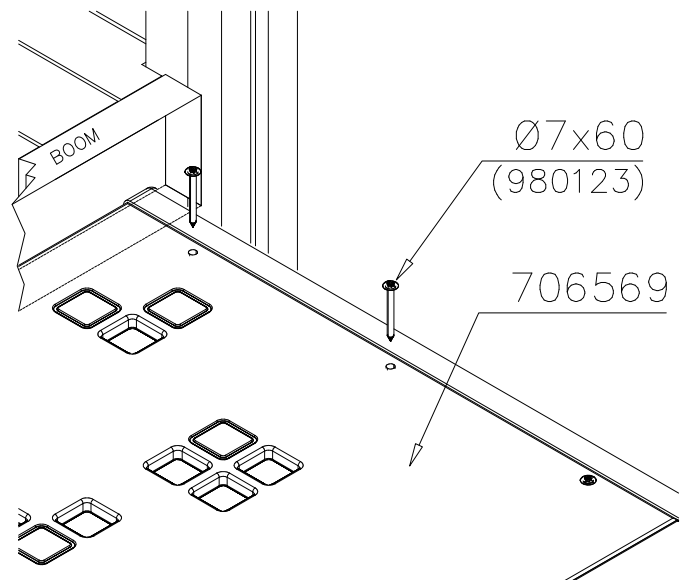

-602 DARK BROWN
-603 LIGHT BROWN
-604 LIGHT GRAY

1:30

1600

DET 1

DET 2

HORIZONTAL

① 980123  Ø7x60	PCS 32	② 909232  8x120	PCS 4
③ 980128  Ø7x40	PCS 24	④ 980151  Ø16/8.4	PCS 4
⑤ 900240  8x70	PCS 16	⑥ 905112  Ø22	PCS 8
⑦ 905083  Ø32	PCS 4		PCS
	PCS		PCS
	PCS		PCS
① 707401  45x120x1680	PCS 2	② 707407  1540x800	PCS 2
③ 707410 	PCS 1		PCS