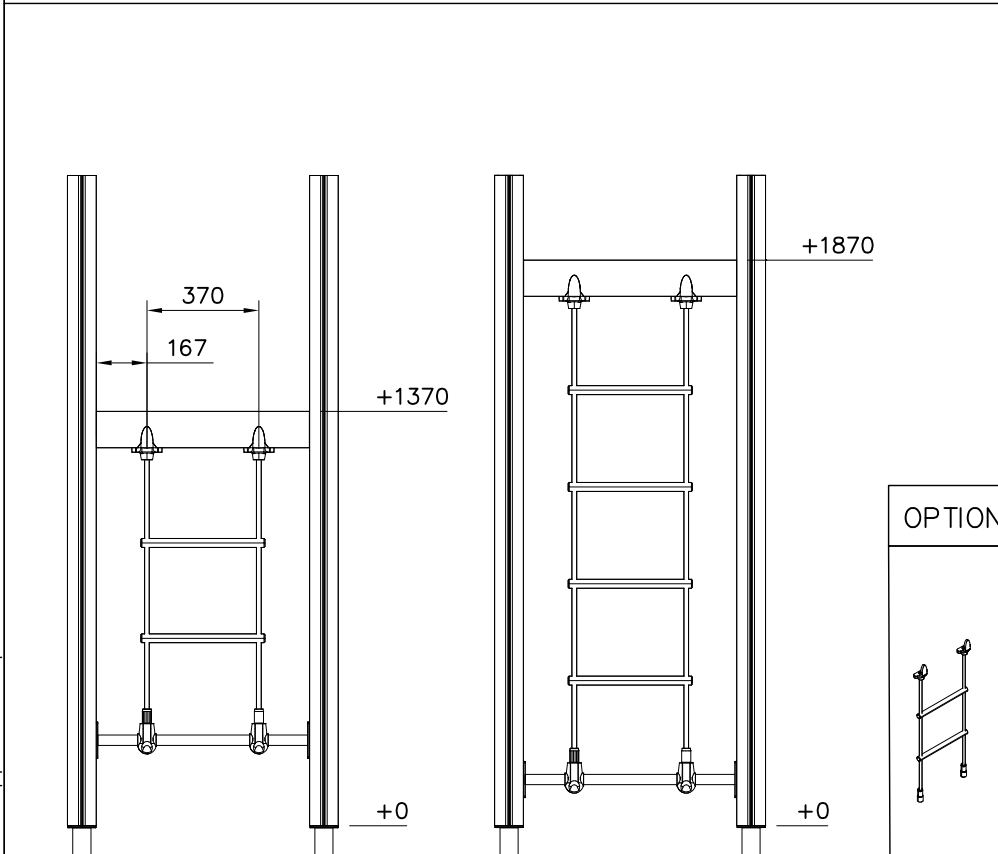

### OPTIONS

	-301	BLUE
	-302	RED
	-303	BEIGE
	-304	GRAY
	-305	BLACK
	-306	YELLOW

DET 1

DET 2

DET 3

DET 1, 2, 3

① 909531	PCS	① 909513	PCS
	1		1
		60°	
① 909514	PCS	① 902056	PCS
	1		1
		75°	57°
① 902062	PCS		PCS
	1		
		70°	
	PCS		PCS
	PCS		PCS
② 909628	PCS		PCS
	4		
M10x100			