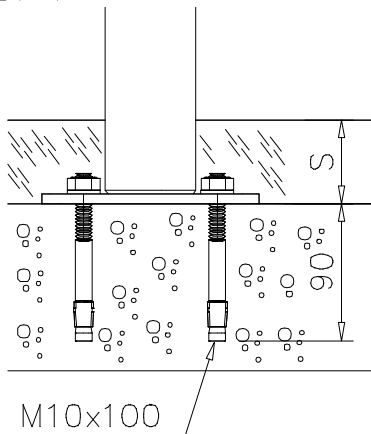

### OPTIONS

	-301	BLUE
	-302	RED
	-303	BEIGE
	-304	GRAY
	-305	BLACK
	-306	YELLOW

DET 1

DET 2

DET 3

DET 1, 2, 3

① 909531	PCS	① 909513	PCS
	1		1
		60°	
① 909514	PCS	① 902056	PCS
	1		1
		75°	57°
① 902062	PCS		PCS
	1		
		70°	
	PCS		PCS
	PCS		PCS
② 909628	PCS		PCS
	4		
M10x100			

DET 1

DET 2

DET 3

**LAPPSET®**  
**BETON FOUNDATION**

**FOOT**

DATE: 27.10.2015

**1(1)**

② 905104	PCS		PCS
	4		
 M10	PCS		PCS