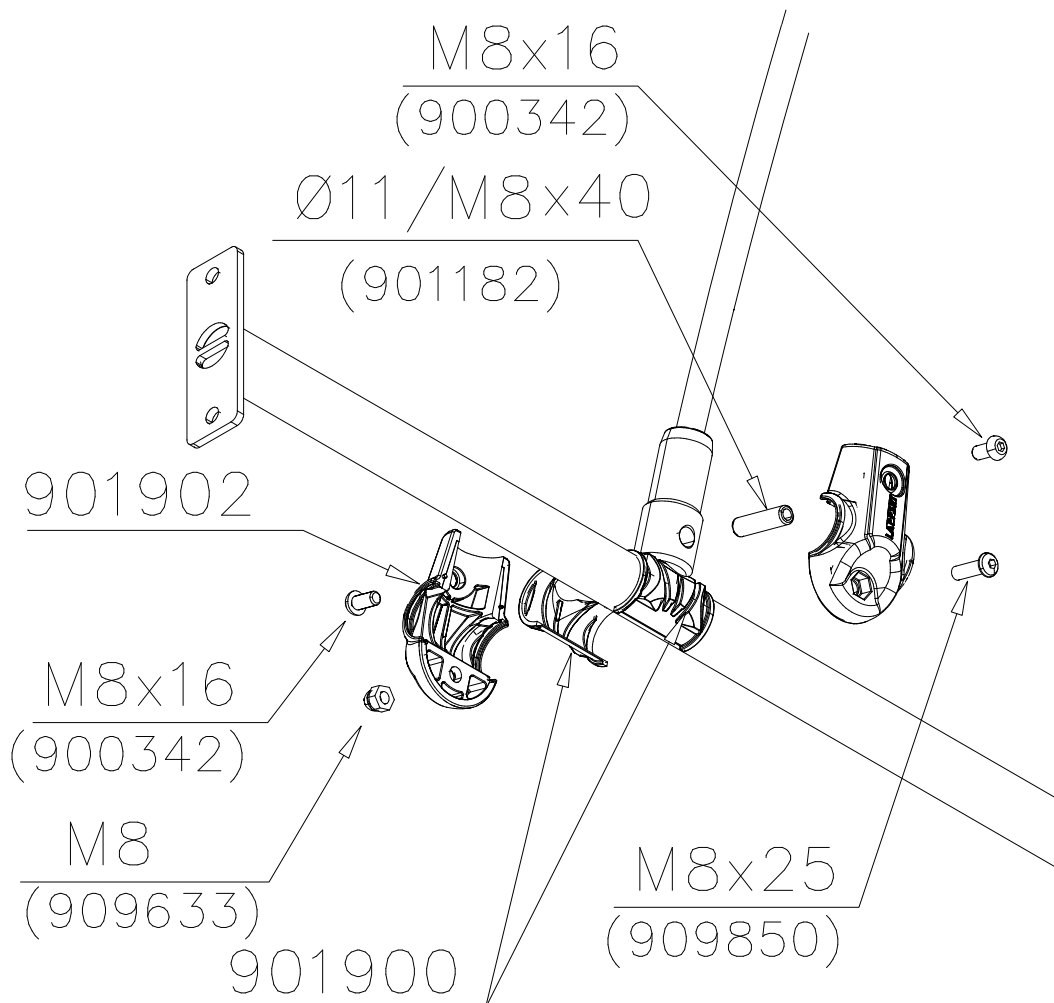

### OPTIONS

	-301	BLUE
	-302	RED
	-303	BEIGE
	-304	GRAY
	-305	BLACK
	-306	YELLOW

DET 1

DET 2

DET 3

DET 1, 2, 3

① 909531	PCS	① 909513	PCS
	1		1
		60°	
① 909514	PCS	① 902056	PCS
	1		1
		75°	57°
① 902062	PCS		PCS
	1		
		70°	
	PCS		PCS
	PCS		PCS
② 909628	PCS		PCS
	4		
M10x100			