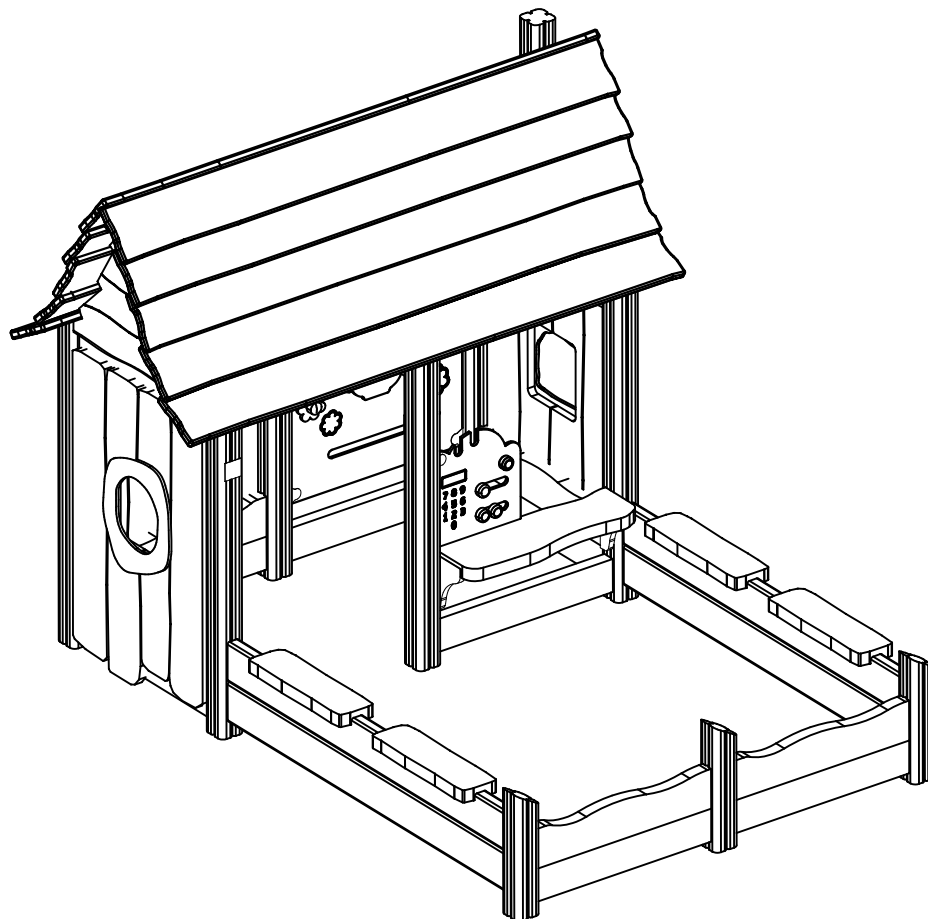

LAPPSET®

FLORA

ASENNUSOHJE
MONTERINGSANSVISNING
INSTALLATION INSTRUCTION
AUFBAUANLEITUNG
NOTICE D'INSTALLATION

DATE: 13.1.2021

Q14902-1

DATE: 13.1.2021

702286  65x65	PCS 1	705211  L=724	PCS 6	705381  L 450	PCS 3	706778  	PCS 1	708374  68x690x704	PCS 3	708437  	PCS 3
708469  93x93x200	PCS 1	708471 	PCS 1	708472 	PCS 1	708473 	PCS 1	708746  L 724	PCS 7	708752  45x145x500	PCS 4
708767  45x145x1505	PCS 4	708778  93x93x1200	PCS 6	709350-705  20x154x200	PCS 1	709358-707  79x640x702	PCS 1	709372-707  423x351	PCS 1	709374  45x224x702	PCS 1
709400-705  20x154x200	PCS 1	709402  	PCS 1	709476  	PCS 1	900240  Ø8x70	PCS 8	903093  Ø8x90	PCS 81	905051  Ø24/8.4	PCS 6
905071  113x10x3	PCS 6	909628  M10x100	PCS 6	980100  Ø5x60	PCS 60	980110  Ø4x35	PCS 12	980114  Ø4x20	PCS 4	980128  Ø7x40	PCS 6
P13451  28x200x2000	PCS 8	P13455  28x200x2000	PCS 1	P13456  28x200x2000	PCS 1		PCS		PCS		PCS
	PCS		PCS		PCS		PCS		PCS		PCS

----- Falling Space 23.2 m²
Max Falling Height 370 mm

----- Falling Space 23.2 m²
Max Falling Height 370 mm

DET 1

DET 2

DET 3

DET 4

DET 5

DET 6