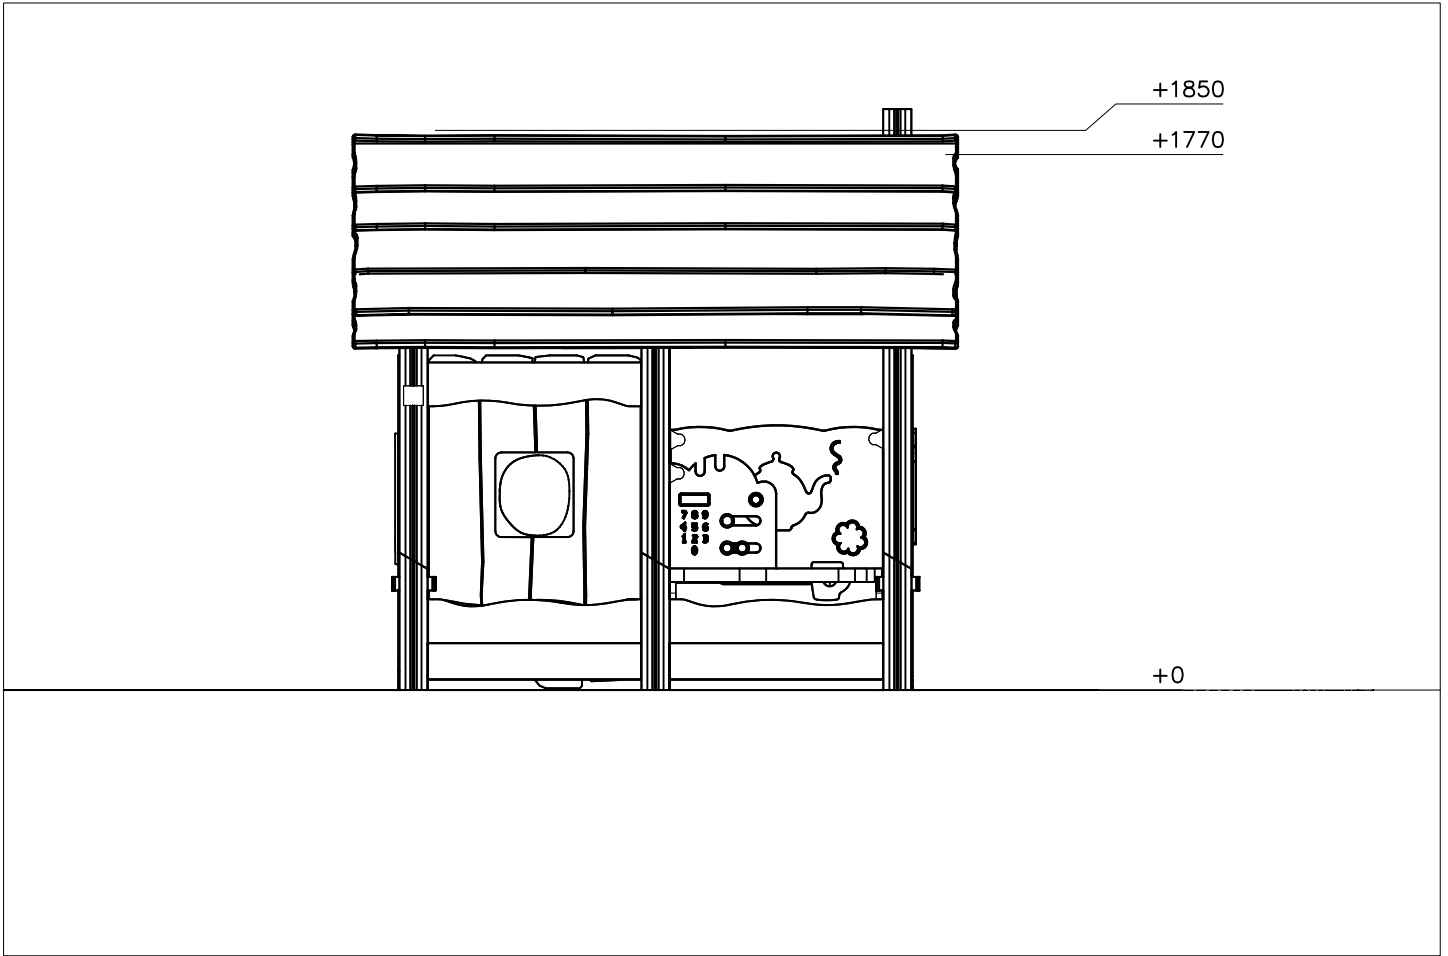

LAPPSET®

FLORA

ASENNUSOHJE
MONTERINGSANSVISNING
INSTALLATION INSTRUCTION
AUFBAUANLEITUNG
NOTICE D'INSTALLATION

DATE: 13.1.2021

Q14902-1

DATE: 13.1.2021

702286  65x65	PCS 1	705211  L=724	PCS 6	705381  L 450	PCS 3	706778  	PCS 1	708374  68x690x704	PCS 3	708437  	PCS 3
708469  93x93x200	PCS 1	708471 	PCS 1	708472 	PCS 1	708473 	PCS 1	708746  L 724	PCS 7	708752  45x145x500	PCS 4
708767  45x145x1505	PCS 4	708778  93x93x1200	PCS 6	709350-705  20x154x200	PCS 1	709358-707  79x640x702	PCS 1	709372-707  423x351	PCS 1	709374  45x224x702	PCS 1
709400-705  20x154x200	PCS 1	709402  	PCS 1	709476  	PCS 1	900240  Ø8x70	PCS 8	903093  Ø8x90	PCS 81	905051  Ø24/8.4	PCS 6
905071  113x10x3	PCS 6	909628  M10x100	PCS 6	980100  Ø5x60	PCS 60	980110  Ø4x35	PCS 12	980114  Ø4x20	PCS 4	980128  Ø7x40	PCS 6
P13451  28x200x2000	PCS 8	P13455  28x200x2000	PCS 1	P13456  28x200x2000	PCS 1		PCS		PCS		PCS
	PCS		PCS		PCS		PCS		PCS		PCS

----- Falling Space 23.2 m²
Max Falling Height 370 mm

----- Falling Space 23.2 m²
Max Falling Height 370 mm

DET 1

DET 2

DET 3

DET 4

DET 5

DET 6