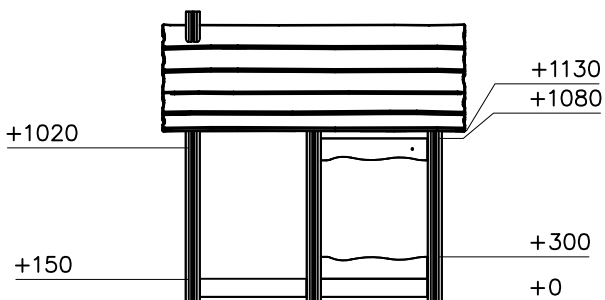

----- Falling Space 23.2 m²
Max Falling Height 370 mm

----- Falling Space 23.2 m²
Max Falling Height 370 mm

DET 1

DET 2

DET 3

DET 4

DET 5

DET 6

(D)

①	903176	PCS	②	909850	PCS
		1			1
				M8x25	
③	980128	PCS	④	909256	PCS
		3			2
	Ø7x40			Ø16/8.4	
⑤	909633	PCS	⑥	980123	PCS
		1			1
	M8			Ø7x60	
		PCS			PCS
		PCS			PCS
		PCS			PCS
		PCS			PCS

WALL OPTIONS		WALL COLOR OPTIONS	
<p>709351*</p>  <p>10x351x423</p>	<p>709372*</p>  <p>10x351x423</p>	<p>–701 BLUE</p> <p>–702 YELLOW</p> <p>–703 LIME</p> <p>–704 DARK GREY</p> <p>–705 GREY</p> <p>–706 RED</p> <p>–707 GREEN</p> <p>–708 FUCHSIA</p>	
<p>DET 1</p> 	<p>DET 2</p> 		
<p>DET 3</p> 	<p>*Note:</p> <p>Wall 709351 compatible only with table 709406</p> <p>Wall 709372 compatible only with table 709374</p>		