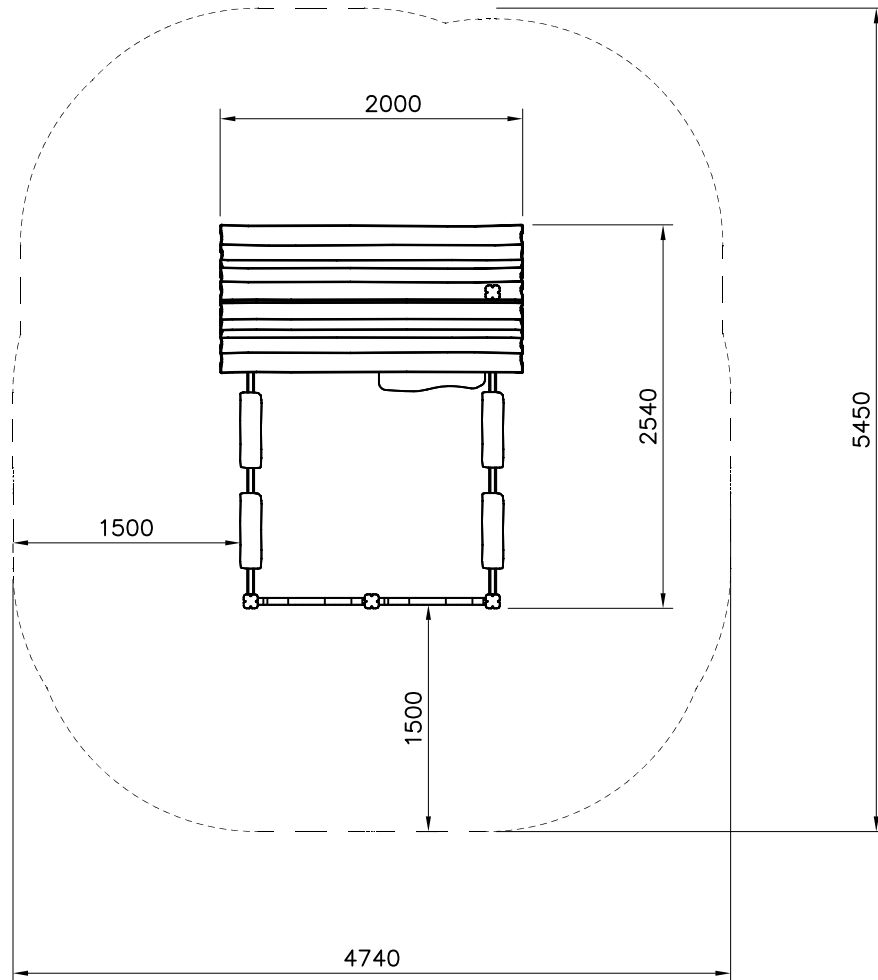

LAPPSET®

FLORA

ASENNUSOHJE
MONTERINGSANSVISNING
INSTALLATION INSTRUCTION
AUFBAUANLEITUNG
NOTICE D'INSTALLATION

DATE: 13.1.2021

Q14902-1

DATE: 13.1.2021

702286  65x65	PCS 1	705211  L=724	PCS 6	705381  L 450	PCS 3	706778  	PCS 1	708374  68x690x704	PCS 3	708437  	PCS 3
708469  93x93x200	PCS 1	708471 	PCS 1	708472 	PCS 1	708473 	PCS 1	708746  L 724	PCS 7	708752  45x145x500	PCS 4
708767  45x145x1505	PCS 4	708778  93x93x1200	PCS 6	709350-705  20x154x200	PCS 1	709358-707  79x640x702	PCS 1	709372-707  423x351	PCS 1	709374  45x224x702	PCS 1
709400-705  20x154x200	PCS 1	709402  	PCS 1	709476  	PCS 1	900240  Ø8x70	PCS 8	903093  Ø8x90	PCS 81	905051  Ø24/8.4	PCS 6
905071  113x10x3	PCS 6	909628  M10x100	PCS 6	980100  Ø5x60	PCS 60	980110  Ø4x35	PCS 12	980114  Ø4x20	PCS 4	980128  Ø7x40	PCS 6
P13451  28x200x2000	PCS 8	P13455  28x200x2000	PCS 1	P13456  28x200x2000	PCS 1		PCS		PCS		PCS
	PCS		PCS		PCS		PCS		PCS		PCS

----- Falling Space 23.2 m²
Max Falling Height 370 mm

----- Falling Space 23.2 m²
Max Falling Height 370 mm

DET 1

DET 2

DET 3

DET 4

DET 5

DET 6

(D)

①	903176	PCS	②	909850	PCS
		1			1
				M8x25	
③	980128	PCS	④	909256	PCS
		3			2
	Ø7x40			Ø16/8.4	
⑤	909633	PCS	⑥	980123	PCS
		1			1
	M8			Ø7x60	
		PCS			PCS
		PCS			PCS
		PCS			PCS
		PCS			PCS

WALL OPTIONS		WALL COLOR OPTIONS	
<p>709351*</p>  <p>10x351x423</p>	<p>709372*</p>  <p>10x351x423</p>	<p>–701 BLUE</p> <p>–702 YELLOW</p> <p>–703 LIME</p> <p>–704 DARK GREY</p> <p>–705 GREY</p> <p>–706 RED</p> <p>–707 GREEN</p> <p>–708 FUCHSIA</p>	
<p>DET 1</p> 	<p>DET 2</p> 		
<p>DET 3</p> 	<p>*Note:</p> <p>Wall 709351 compatible only with table 709406</p> <p>Wall 709372 compatible only with table 709374</p>		

DET 2

① 980128	PCS	② 903093	PCS
	4		6
Ø7x40		Ø8x90	
	PCS		PCS
	PCS		PCS
	PCS		PCS
	PCS		PCS
	PCS		PCS
○ 709350	PCS	○ 709400	PCS
	1		1
20x154x200		20x154x200	

TABLE OPTIONS

709375

45x224x702

709374*

45x224x702