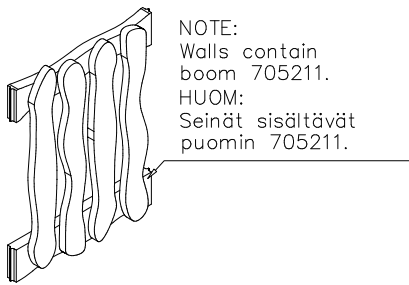

LAPPSET®

FLORA

ASENNUSOHJE
MONTERINGSANSVISNING
INSTALLATION INSTRUCTION
AUFBAUANLEITUNG
NOTICE D'INSTALLATION

DATE: 13.1.2021

Q14902-1

DATE: 13.1.2021

702286  65x65	PCS 1	705211  L=724	PCS 6	705381  L 450	PCS 3	706778  	PCS 1	708374  68x690x704	PCS 3	708437  	PCS 3
708469  93x93x200	PCS 1	708471 	PCS 1	708472 	PCS 1	708473 	PCS 1	708746  L 724	PCS 7	708752  45x145x500	PCS 4
708767  45x145x1505	PCS 4	708778  93x93x1200	PCS 6	709350-705  20x154x200	PCS 1	709358-707  79x640x702	PCS 1	709372-707  423x351	PCS 1	709374  45x224x702	PCS 1
709400-705  20x154x200	PCS 1	709402  	PCS 1	709476  	PCS 1	900240  Ø8x70	PCS 8	903093  Ø8x90	PCS 81	905051  Ø24/8.4	PCS 6
905071  113x10x3	PCS 6	909628  M10x100	PCS 6	980100  Ø5x60	PCS 60	980110  Ø4x35	PCS 12	980114  Ø4x20	PCS 4	980128  Ø7x40	PCS 6
P13451  28x200x2000	PCS 8	P13455  28x200x2000	PCS 1	P13456  28x200x2000	PCS 1		PCS		PCS		PCS
	PCS		PCS		PCS		PCS		PCS		PCS

----- Falling Space 23.2 m²
Max Falling Height 370 mm

----- Falling Space 23.2 m²
Max Falling Height 370 mm

DET 1

DET 2

DET 3

DET 4

DET 5

DET 6