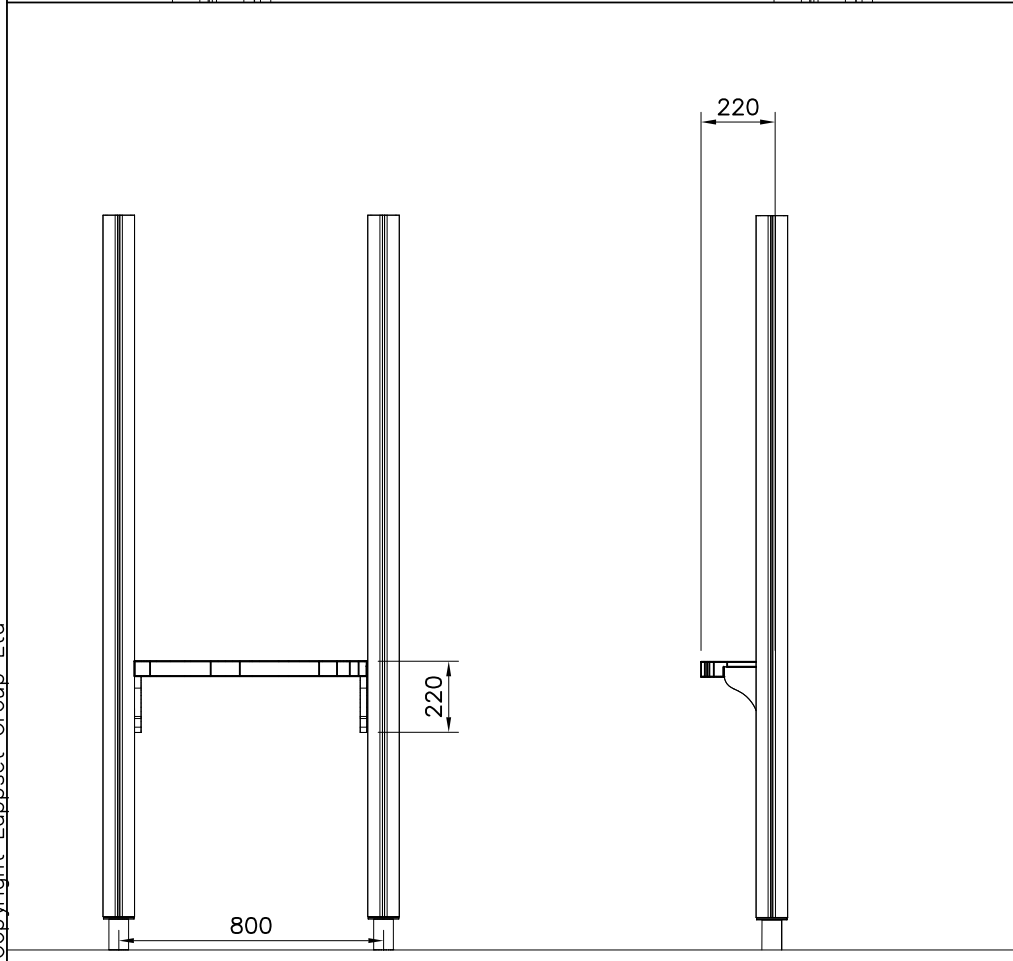

GAME WALL OPTIONS

706766	706772	706308	707453
			
640x702	640x702	640x702	640x702
707209	705705	707433	707386
			
640x702	640x702	640x702	640x702
709403	709358	709405	
			
640x702	640x702	420x702	

DET 1

DET 2

① 980128	PCS	② 903093	PCS
	4		6
Ø7x40		Ø8x90	
	PCS		PCS
	PCS		PCS
	PCS		PCS
	PCS		PCS
	PCS		PCS
○ 709350	PCS	○ 709400	PCS
	1		1
20x154x200		20x154x200	

TABLE OPTIONS

709375

45x224x702

709374*

45x224x702