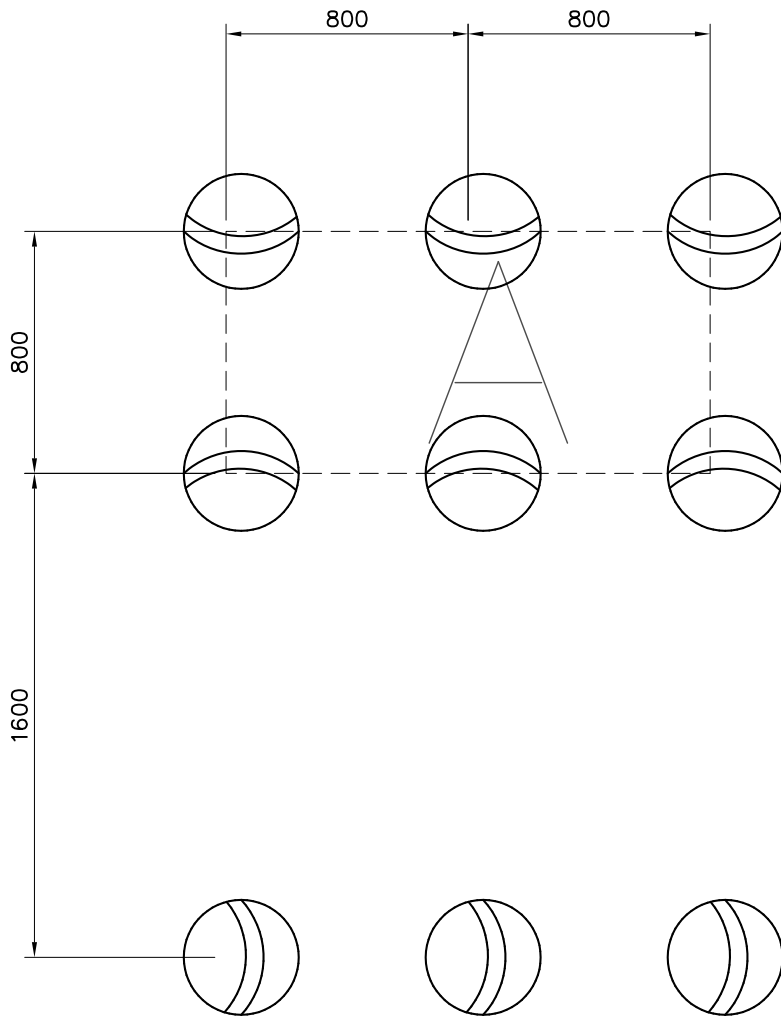

LAPPSET®

FLORA

ASENNUSOHJE
MONTERINGSANSVISNING
INSTALLATION INSTRUCTION
AUFBAUANLEITUNG
NOTICE D'INSTALLATION

DATE: 13.1.2021

Q14902-1

DATE: 13.1.2021

702286  65x65	PCS 1	705211  L=724	PCS 6	705381  L 450	PCS 3	706778  	PCS 1	708374  68x690x704	PCS 3	708437  	PCS 3
708469  93x93x200	PCS 1	708471 	PCS 1	708472 	PCS 1	708473 	PCS 1	708746  L 724	PCS 7	708752  45x145x500	PCS 4
708767  45x145x1505	PCS 4	708778  93x93x1200	PCS 6	709350-705  20x154x200	PCS 1	709358-707  79x640x702	PCS 1	709372-707  423x351	PCS 1	709374  45x224x702	PCS 1
709400-705  20x154x200	PCS 1	709402  	PCS 1	709476  	PCS 1	900240  Ø8x70	PCS 8	903093  Ø8x90	PCS 81	905051  Ø24/8.4	PCS 6
905071  113x10x3	PCS 6	909628  M10x100	PCS 6	980100  Ø5x60	PCS 60	980110  Ø4x35	PCS 12	980114  Ø4x20	PCS 4	980128  Ø7x40	PCS 6
P13451  28x200x2000	PCS 8	P13455  28x200x2000	PCS 1	P13456  28x200x2000	PCS 1		PCS		PCS		PCS
	PCS		PCS		PCS		PCS		PCS		PCS

----- Falling Space 23.2 m²
Max Falling Height 370 mm

----- Falling Space 23.2 m²
Max Falling Height 370 mm

DET 1

DET 2

DET 3

DET 4

DET 5

DET 6