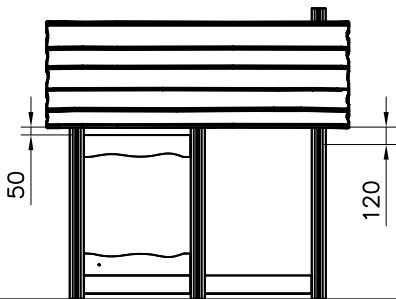

DATE: 13.1.2021

(A)

1:50

(B)