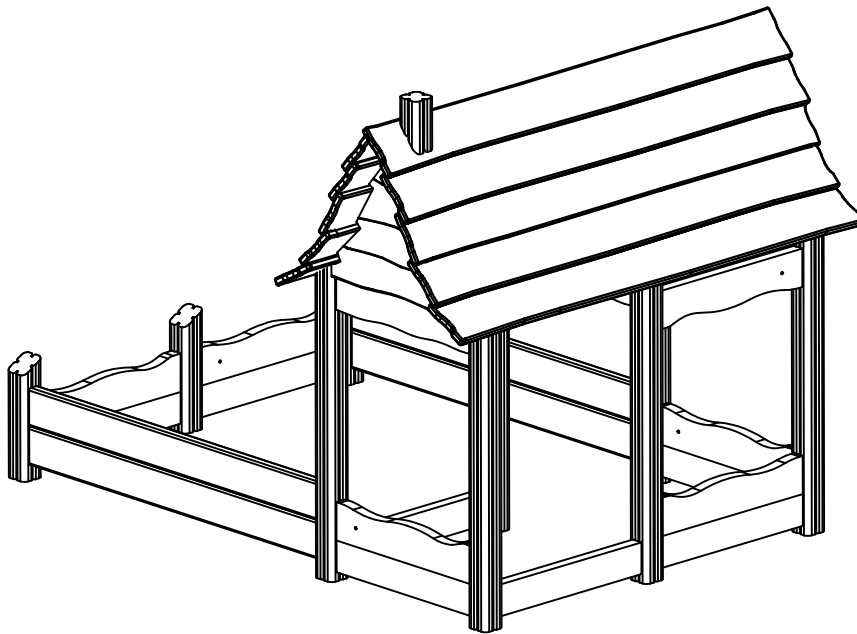

LAPPSET®

FLORA

ASENNUSOHJE
MONTERINGSANSVISNING
INSTALLATION INSTRUCTION
AUFBAUANLEITUNG
NOTICE D'INSTALLATION

DATE: 13.1.2021

Q14902-1

DATE: 13.1.2021

702286  65x65	PCS 1	705211  L=724	PCS 6	705381  L 450	PCS 3	706778  	PCS 1	708374  68x690x704	PCS 3	708437  	PCS 3
708469  93x93x200	PCS 1	708471 	PCS 1	708472 	PCS 1	708473 	PCS 1	708746  L 724	PCS 7	708752  45x145x500	PCS 4
708767  45x145x1505	PCS 4	708778  93x93x1200	PCS 6	709350-705  20x154x200	PCS 1	709358-707  79x640x702	PCS 1	709372-707  423x351	PCS 1	709374  45x224x702	PCS 1
709400-705  20x154x200	PCS 1	709402  	PCS 1	709476  	PCS 1	900240  Ø8x70	PCS 8	903093  Ø8x90	PCS 81	905051  Ø24/8.4	PCS 6
905071  113x10x3	PCS 6	909628  M10x100	PCS 6	980100  Ø5x60	PCS 60	980110  Ø4x35	PCS 12	980114  Ø4x20	PCS 4	980128  Ø7x40	PCS 6
P13451  28x200x2000	PCS 8	P13455  28x200x2000	PCS 1	P13456  28x200x2000	PCS 1		PCS		PCS		PCS
	PCS		PCS		PCS		PCS		PCS		PCS

----- Falling Space 23.2 m²
Max Falling Height 370 mm

----- Falling Space 23.2 m²
Max Falling Height 370 mm

DET 1

DET 2

DET 3

DET 4

DET 5

DET 6