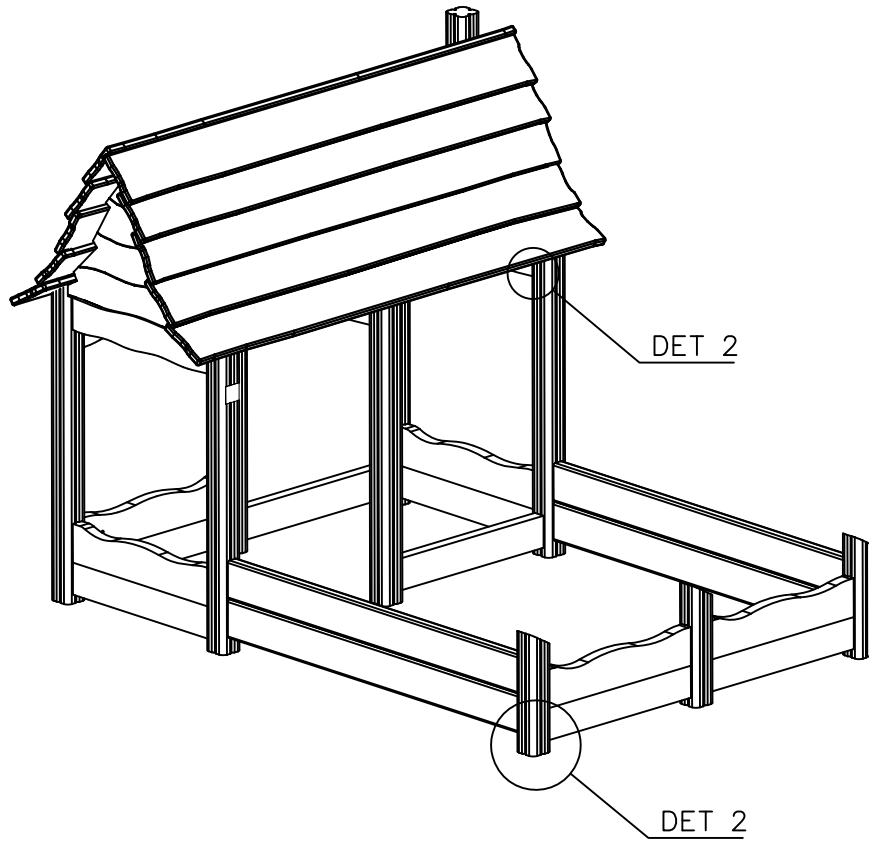

LAPPSET®

FLORA

ASENNUSOHJE
MONTERINGSANSVISNING
INSTALLATION INSTRUCTION
AUFBAUANLEITUNG
NOTICE D'INSTALLATION

DATE: 13.1.2021

Q14902-1

DATE: 13.1.2021

702286  65x65	PCS 1	705211  L=724	PCS 6	705381  L 450	PCS 3	706778  	PCS 1	708374  68x690x704	PCS 3	708437  	PCS 3
708469  93x93x200	PCS 1	708471 	PCS 1	708472 	PCS 1	708473 	PCS 1	708746  L 724	PCS 7	708752  45x145x500	PCS 4
708767  45x145x1505	PCS 4	708778  93x93x1200	PCS 6	709350-705  20x154x200	PCS 1	709358-707  79x640x702	PCS 1	709372-707  423x351	PCS 1	709374  45x224x702	PCS 1
709400-705  20x154x200	PCS 1	709402  	PCS 1	709476  	PCS 1	900240  Ø8x70	PCS 8	903093  Ø8x90	PCS 81	905051  Ø24/8.4	PCS 6
905071  113x10x3	PCS 6	909628  M10x100	PCS 6	980100  Ø5x60	PCS 60	980110  Ø4x35	PCS 12	980114  Ø4x20	PCS 4	980128  Ø7x40	PCS 6
P13451  28x200x2000	PCS 8	P13455  28x200x2000	PCS 1	P13456  28x200x2000	PCS 1		PCS		PCS		PCS
	PCS		PCS		PCS		PCS		PCS		PCS

----- Falling Space 23.2 m²
Max Falling Height 370 mm

----- Falling Space 23.2 m²
Max Falling Height 370 mm

DET 1

DET 2

DET 3

DET 4

DET 5

DET 6