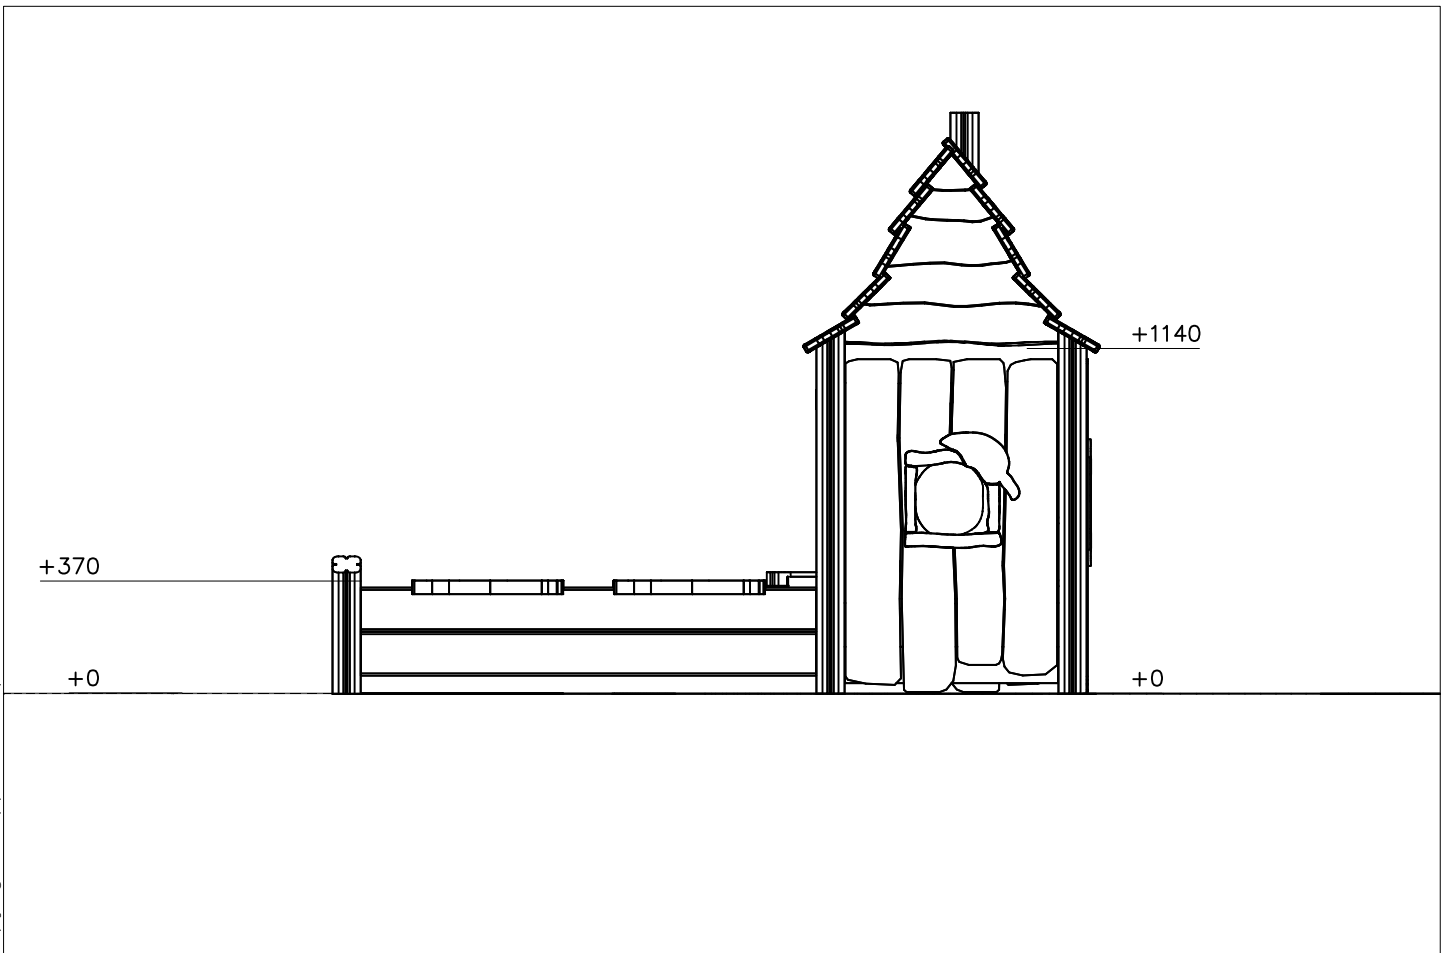

LAPPSET®

FLORA

ASENNUSOHJE
MONTERINGSANSVISNING
INSTALLATION INSTRUCTION
AUFBAUANLEITUNG
NOTICE D'INSTALLATION

DATE: 13.1.2021

Q14902-1

DATE: 13.1.2021

702286  65x65	PCS 1	705211  L=724	PCS 6	705381  L 450	PCS 3	706778  	PCS 1	708374  68x690x704	PCS 3	708437  	PCS 3
708469  93x93x200	PCS 1	708471 	PCS 1	708472 	PCS 1	708473 	PCS 1	708746  L 724	PCS 7	708752  45x145x500	PCS 4
708767  45x145x1505	PCS 4	708778  93x93x1200	PCS 6	709350-705  20x154x200	PCS 1	709358-707  79x640x702	PCS 1	709372-707  423x351	PCS 1	709374  45x224x702	PCS 1
709400-705  20x154x200	PCS 1	709402  	PCS 1	709476  	PCS 1	900240  Ø8x70	PCS 8	903093  Ø8x90	PCS 81	905051  Ø24/8.4	PCS 6
905071  113x10x3	PCS 6	909628  M10x100	PCS 6	980100  Ø5x60	PCS 60	980110  Ø4x35	PCS 12	980114  Ø4x20	PCS 4	980128  Ø7x40	PCS 6
P13451  28x200x2000	PCS 8	P13455  28x200x2000	PCS 1	P13456  28x200x2000	PCS 1		PCS		PCS		PCS
	PCS		PCS		PCS		PCS		PCS		PCS

----- Falling Space 23.2 m²
Max Falling Height 370 mm

----- Falling Space 23.2 m²
Max Falling Height 370 mm

DET 1

DET 2

DET 3

DET 4

DET 5

DET 6