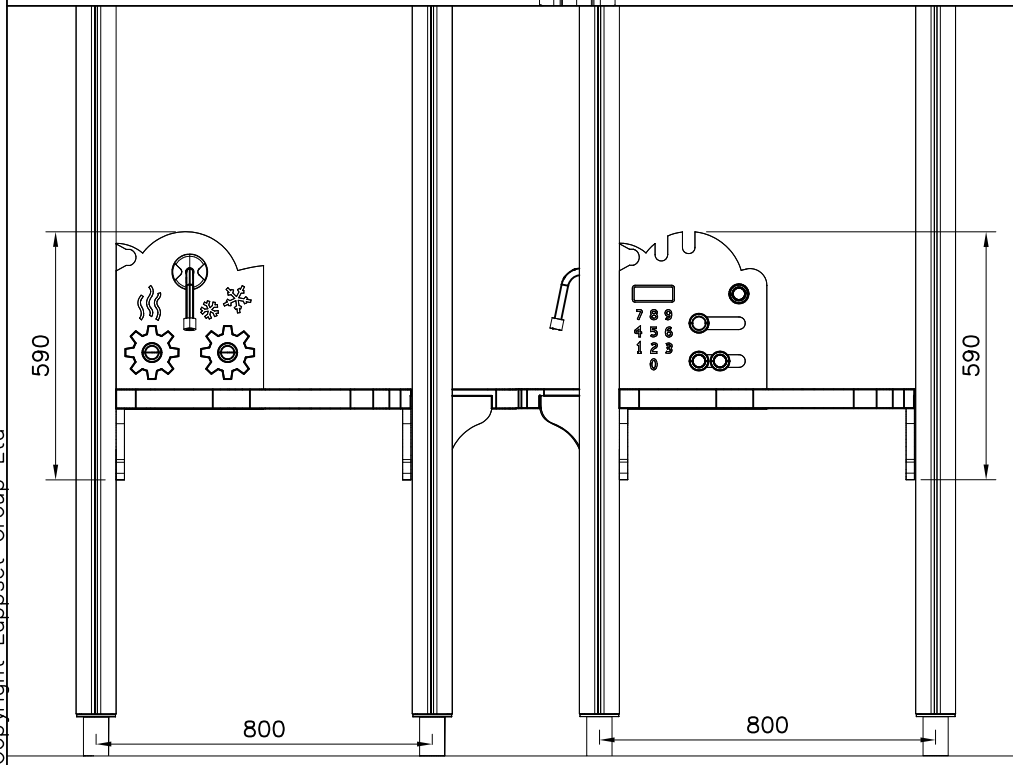

(D)

①	903176	PCS	②	909850	PCS
		1			1
				M8x25	
③	980128	PCS	④	909256	PCS
		3			2
	Ø7x40			Ø16/8.4	
⑤	909633	PCS	⑥	980123	PCS
		1			1
	M8			Ø7x60	
		PCS			PCS
		PCS			PCS
		PCS			PCS
		PCS			PCS

WALL OPTIONS		WALL COLOR OPTIONS	
<p>709351*</p>  <p>10x351x423</p>	<p>709372*</p>  <p>10x351x423</p>	<p>–701 BLUE</p> <p>–702 YELLOW</p> <p>–703 LIME</p> <p>–704 DARK GREY</p> <p>–705 GREY</p> <p>–706 RED</p> <p>–707 GREEN</p> <p>–708 FUCHSIA</p>	
<p>DET 1</p> 	<p>DET 2</p> 		
<p>DET 3</p> 	<p>*Note:</p> <p>Wall 709351 compatible only with table 709406</p> <p>Wall 709372 compatible only with table 709374</p>		