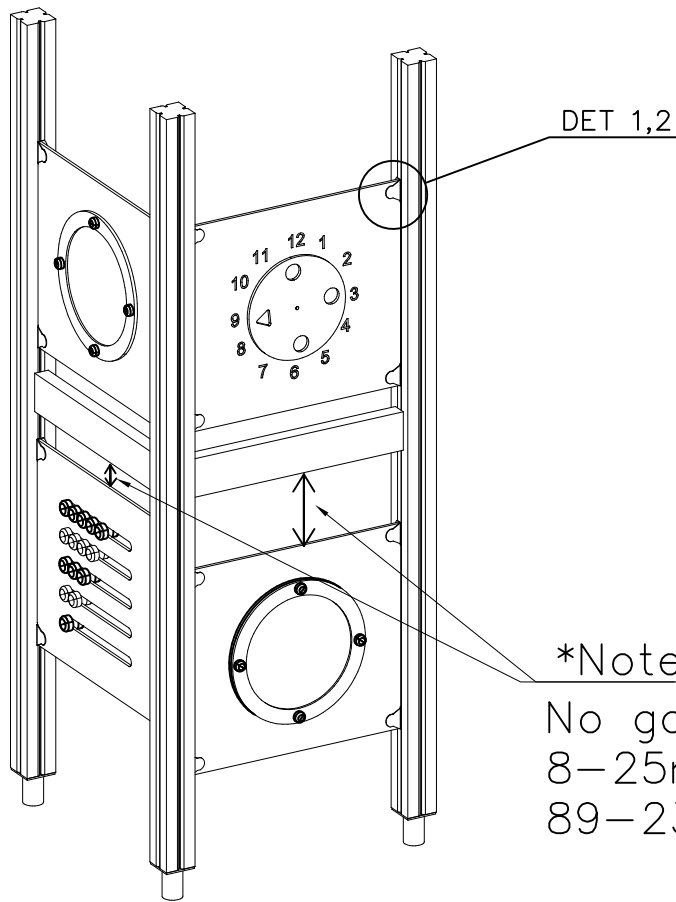

(D)

①	903176	PCS	②	909850	PCS
		1			1
				M8x25	
③	980128	PCS	④	909256	PCS
		3			2
	Ø7x40			Ø16/8.4	
⑤	909633	PCS	⑥	980123	PCS
		1			1
	M8			Ø7x60	
		PCS			PCS
		PCS			PCS
		PCS			PCS
		PCS			PCS

WALL OPTIONS		WALL COLOR OPTIONS	
<p>709351*</p>  <p>10x351x423</p>	<p>709372*</p>  <p>10x351x423</p>	<p>–701 BLUE</p> <p>–702 YELLOW</p> <p>–703 LIME</p> <p>–704 DARK GREY</p> <p>–705 GREY</p> <p>–706 RED</p> <p>–707 GREEN</p> <p>–708 FUCHSIA</p>	
<p>DET 1</p> 	<p>DET 2</p> 		
<p>DET 3</p> 	<p>*Note:</p> <p>Wall 709351 compatible only with table 709406</p> <p>Wall 709372 compatible only with table 709374</p>		