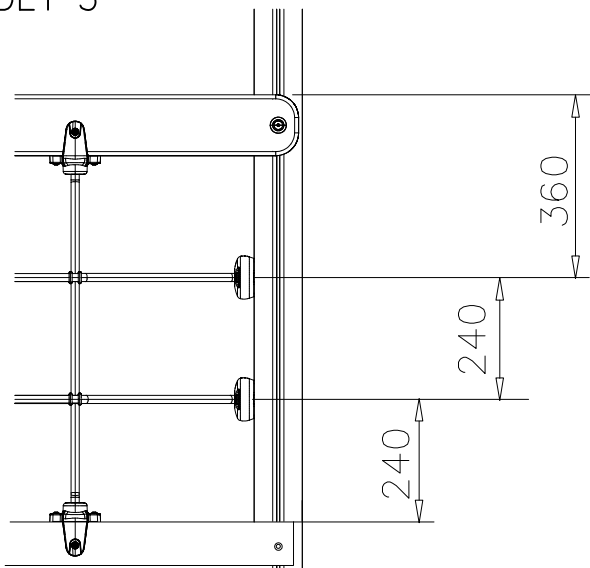

DET 1

DET 2

DET 3

DET 4

DET 5

DET 6

NET OPTIONS					
<p>707402</p>  <p>1505x720</p>	707402-301	BLUE			
	707402-302	RED			
	707402-303	BEIGE			
	707402-304	GRAY			
	707402-305	BLACK			
	RAILING OPTIONS				
<p>707401</p>  <p>45x120x1680</p>	707401-602	DARK BROWN			
	707401-603	LIGHT BROWN			
	707401-604	LIGHT GRAY			
	707401-605	DARK GRAY	707401-608	BLUE	
	707401-606	GRAY	707401-609	GREEN	
	707401-607	RED	707401-610	YELLOW	
			707401-611	LIME	
			707401-612	FUXIA	
	PLATE OPTIONS				
	<p>707398</p>  <p>15x630x310</p>	707272-701	BLUE	707272-707	GREEN
		707272-702	YELLOW	707272-708	FUXIA
		707272-703	LIME		
707272-704		DARK GRAY			
707272-705		GRAY			
707272-706		RED			
BOOM OPTIONS					
<p>707399</p>  <p>70x95x1680</p>		707271-602	DARK BROWN		
	707271-603	LIGHT BROWN			
	707271-604	LIGHT GRAY			