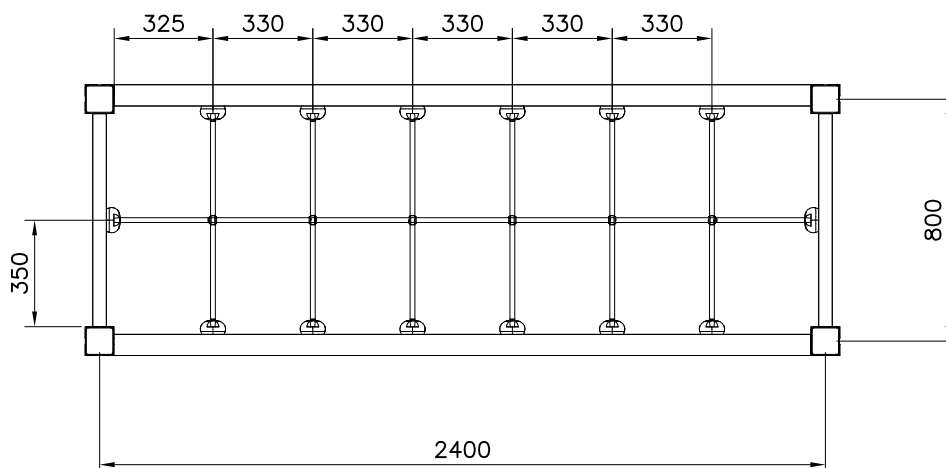

### WALL OPTIONS

707470

1200x702

DET 1

DET 2

DET 3

① 707530	PCS	② 900240	PCS
	1		24
755x2355		Ø8x70	
③ 909867	PCS	④ 980150	PCS
	4		10
M8x70		M8	
	PCS		PCS
	PCS		PCS

1:25