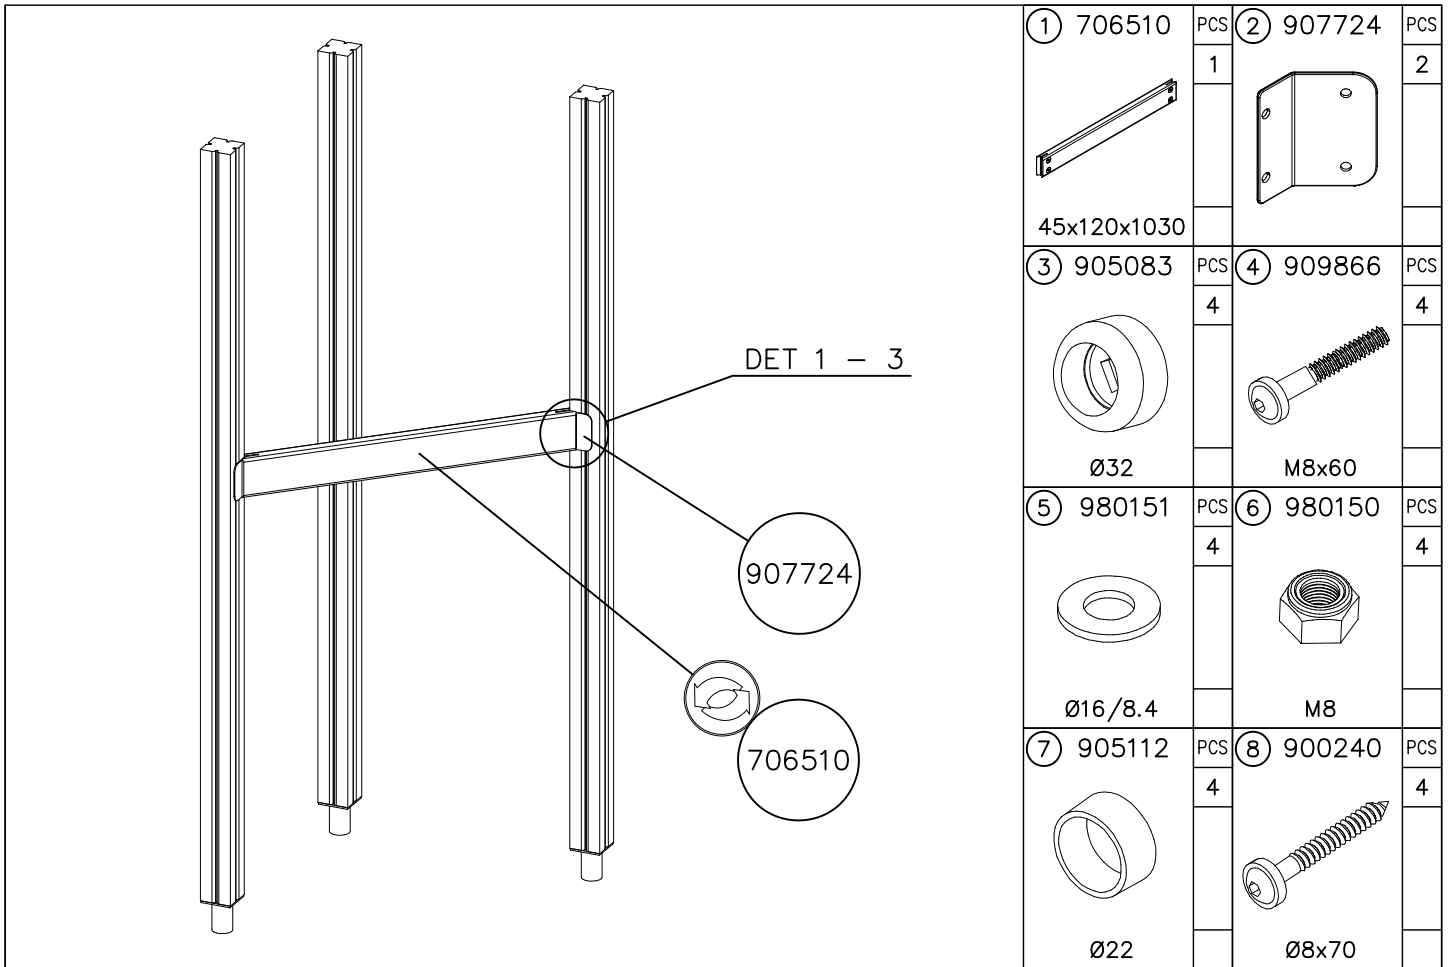

DET 1

DET 2

Naulanauha kannatinlistan puolelle.  
Nail list to the bottom.

DET 3

BOOM OPTIONS		
706510	706510-602	DARK BROWN
	706510-603	LIGHT BROWN
	706510-604	LIGHT GRAY
45x120x1030		

DET 1

DET 2 M8x60  
(909866)