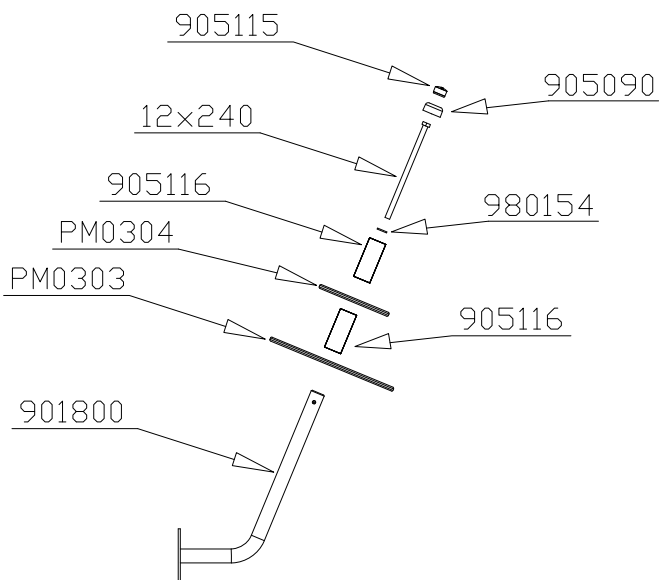

① 900240	PCS	② 901800	PCS
	2		1
8x70		330x390	
③ PM0304	PCS	④ 905090	PCS
	1		1
Ø180		Ø45	
⑤ 905115	PCS	⑥ 905116	PCS
	1		2
Ø30		Ø42x84	
⑦ 909134	PCS	⑧ 980154	PCS
	1		1
M12x240		Ø24/13	
⑨ PM0303	PCS		PCS
	1		
Ø320			

DET 1