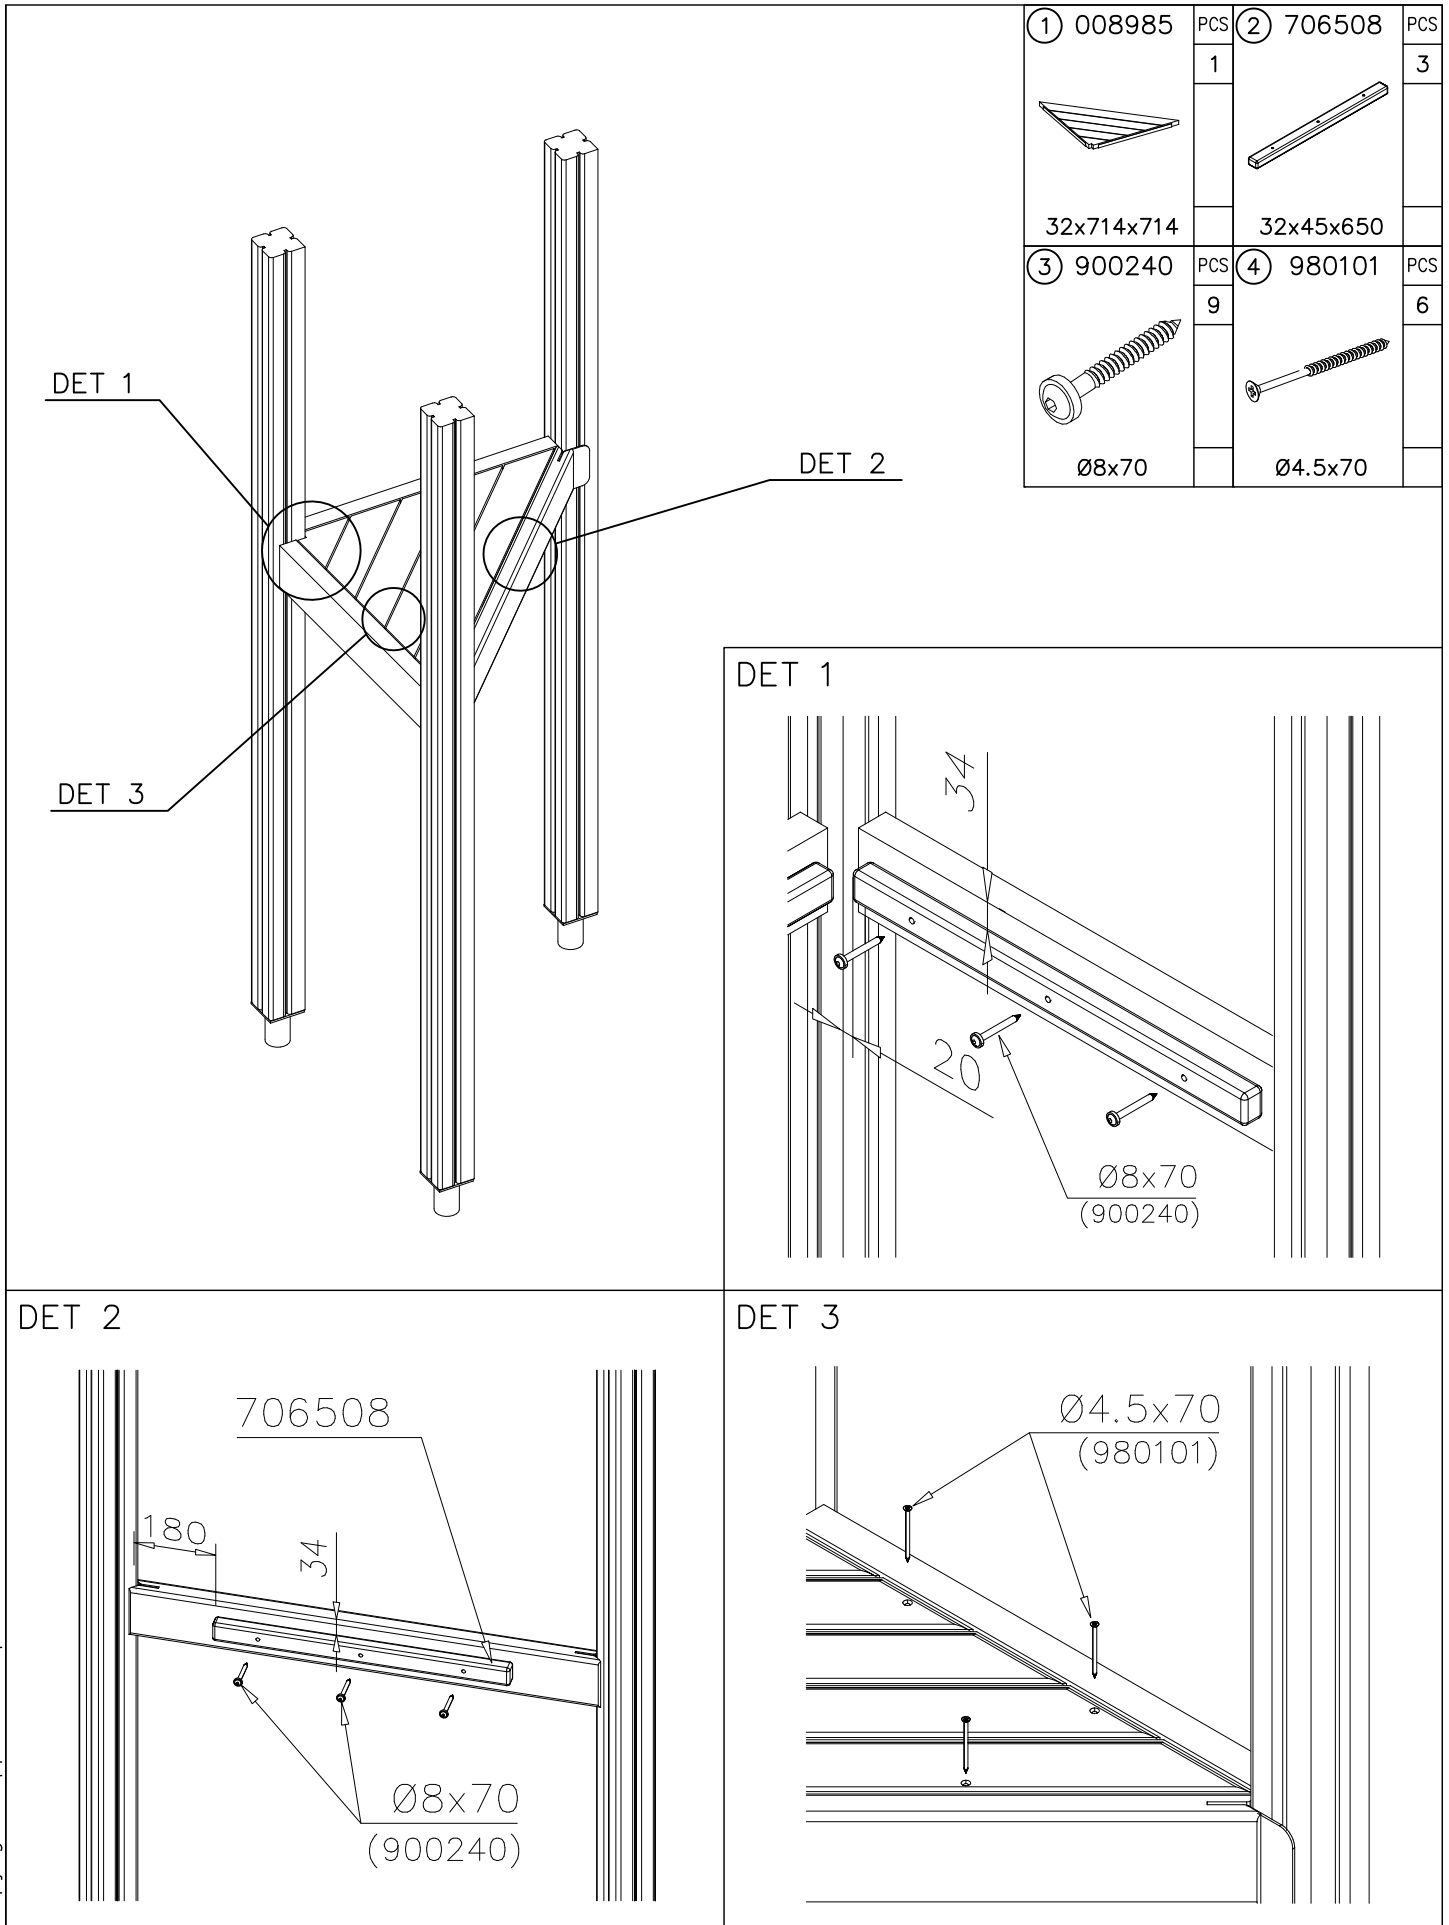

DET 1

DET 2

Naulanauha kannatinlistan puolelle.  
Nail list to the bottom.

DET 3

BOOM OPTIONS		
706510	706510-602	DARK BROWN
	706510-603	LIGHT BROWN
	706510-604	LIGHT GRAY
45x120x1030		

DET 1

DET 2 M8x60  
(909866)