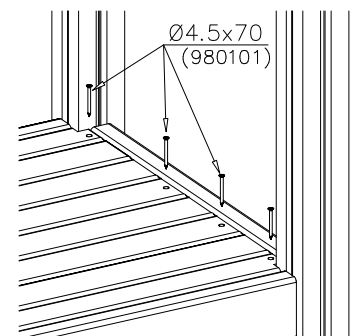

DET 1

DET 2

Naulanauha kannatinlistan puolelle.  
Nail list to the bottom.

DET 3

BOOM OPTIONS		
706510	706510-602	DARK BROWN
	706510-603	LIGHT BROWN
	706510-604	LIGHT GRAY
45x120x1030		

DET 1

DET 2 M8x60  
(909866)