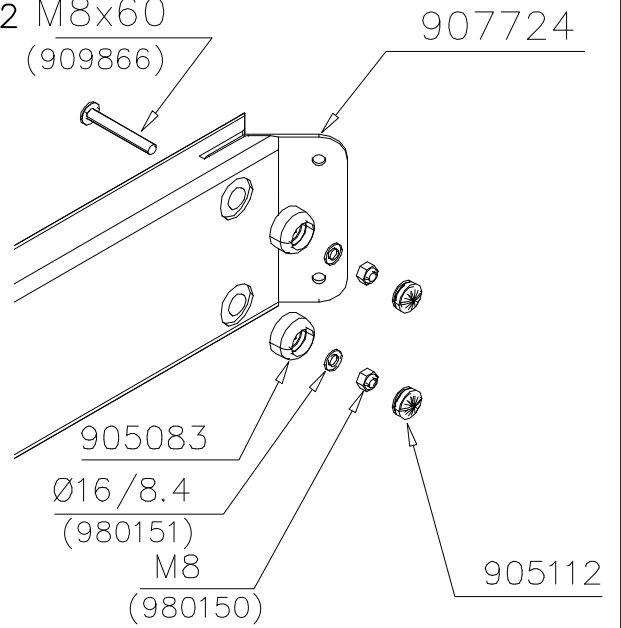

DET 1

DET 2

Naulanauha kannatinlistan puolelle.  
Nail list to the bottom.

DET 3

BOOM OPTIONS		
706510	706510-602	DARK BROWN
	706510-603	LIGHT BROWN
	706510-604	LIGHT GRAY
45x120x1030		

DET 1

DET 2 M8x60  
(909866)