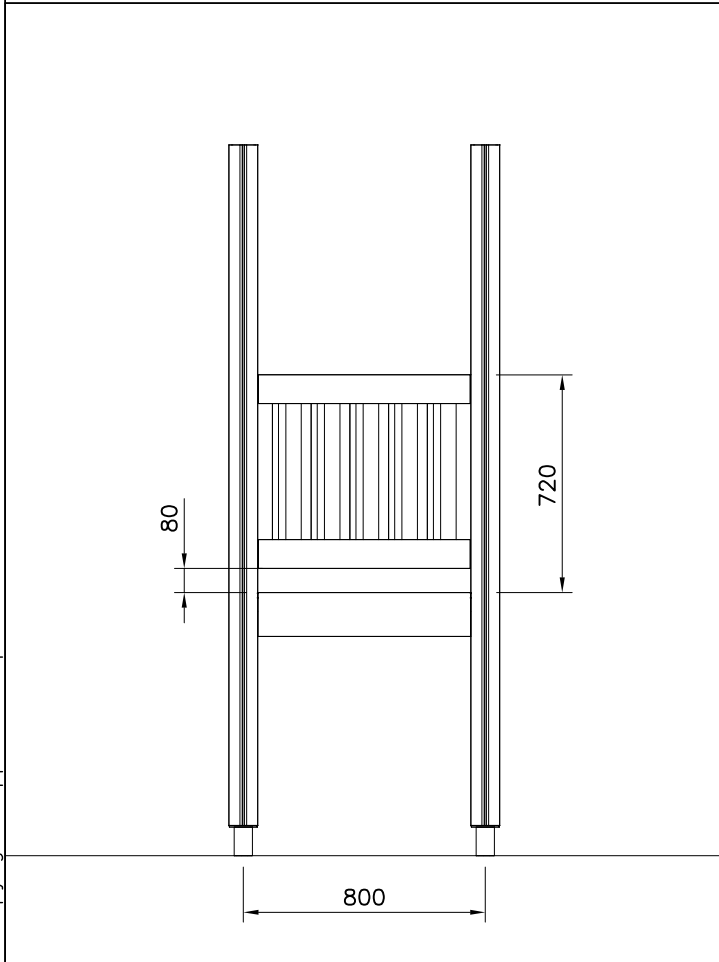

① 706746	PCS	② 909530	PCS
	1		4
45x640x701		55.9x127.5	
③ 900240	PCS	④ 980151	PCS
	4		4
Ø8x70		Ø16/8.4x1.6	
⑤ 905112	PCS		PCS
	4		
Ø22			
	PCS		PCS

WALL OPTIONS		
706746 45x640x701	706746-605	DARK GRAY
	706746-606	GRAY
	706746-607	RED
	706746-608	BLUE
	706746-609	GREEN
	706746-610	YELLOW
	706746-611	LIME
	706746-612	FUXIA