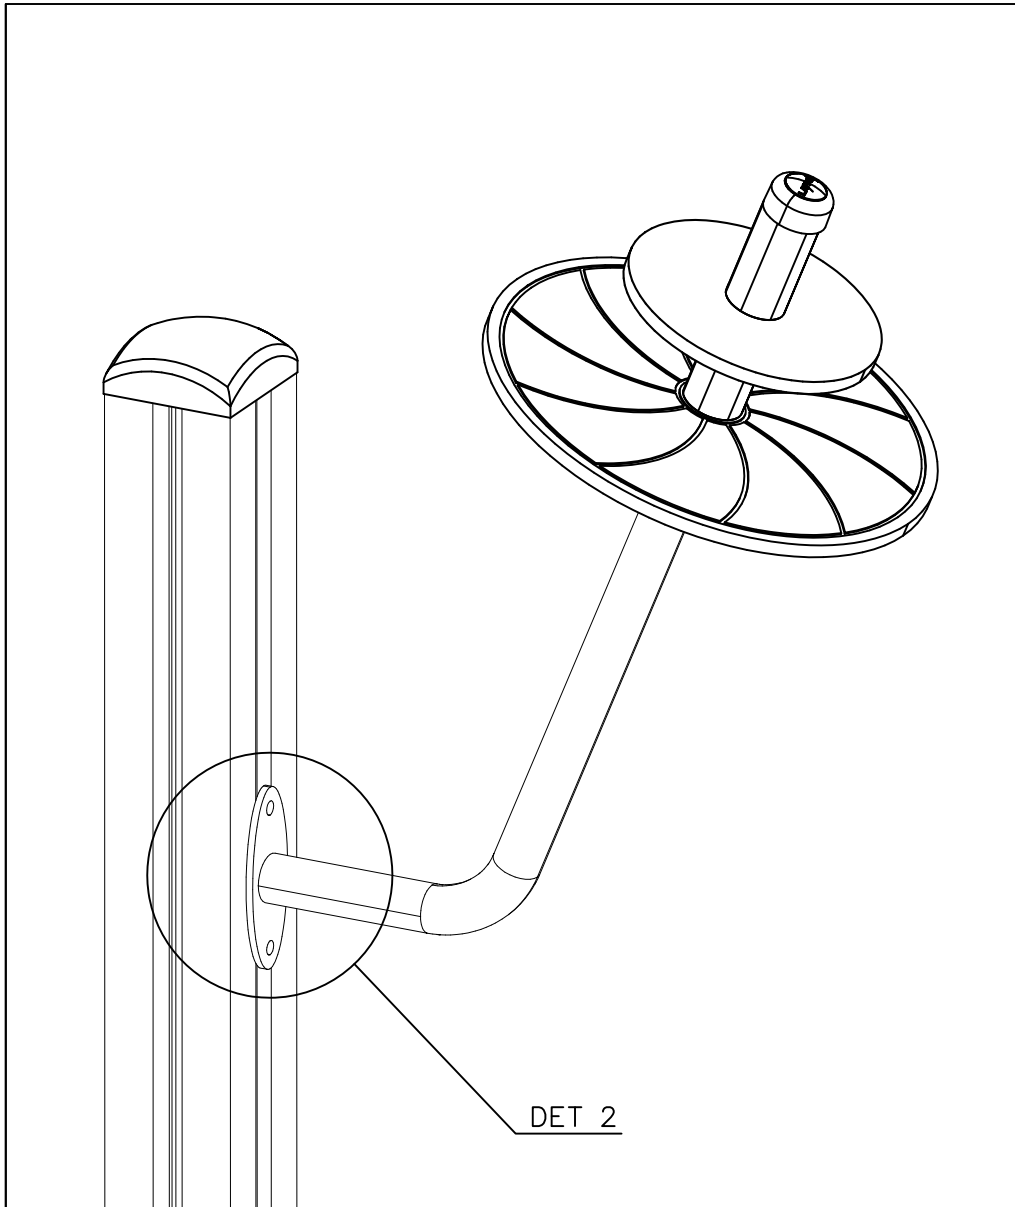

**LAPPSET®**  
**BETON FOUNDATION**

**FOOT**

DATE: 27.10.2015

**1(1)**

② 905104	PCS		PCS
	4		
 M10	PCS		PCS

905104

DET 1,2

① 905827	PCS	② 903176	PCS
	4		4
M8x20			
③ 909256	PCS	④ 980123	PCS
	4		4
Ø16/8.4		Ø7x60	
⑤ 909633	PCS	⑥ P05280	PCS
	4		1
M8		12x680x700	
	PCS		PCS
	PCS		PCS
	PCS		PCS
	PCS		PCS