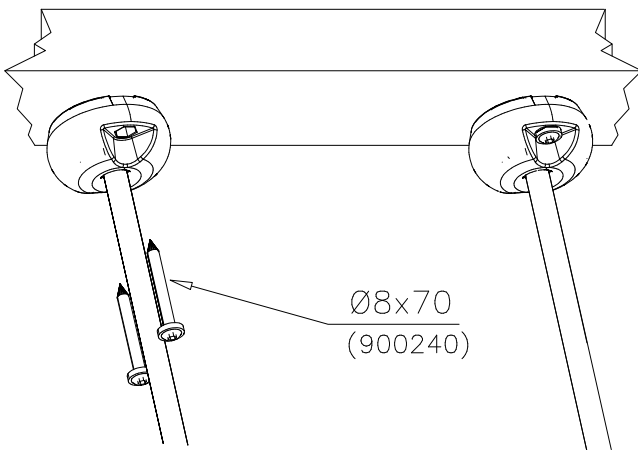

NET OPTIONS

707530

755x2355

707530-301	BLUE
707530-302	RED
707530-303	BEIGE
707530-304	GREY
707530-305	BLACK
707530-306	YELLOW

DET 1

DET 2

DET 3