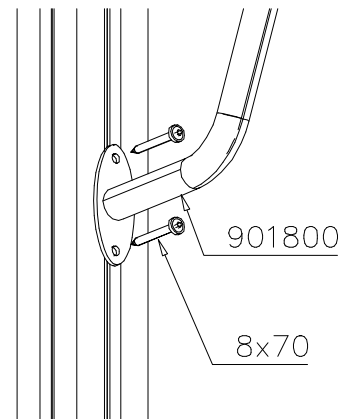

① 900240	PCS	② 901800	PCS
	2		1
8x70		330x390	
③ PM0304	PCS	④ 905090	PCS
	1		1
Ø180		Ø45	
⑤ 905115	PCS	⑥ 905116	PCS
	1		2
Ø30		Ø42x84	
⑦ 909134	PCS	⑧ 980154	PCS
	1		1
M12x240		Ø24/13	
⑨ PM0303	PCS		PCS
	1		
Ø320