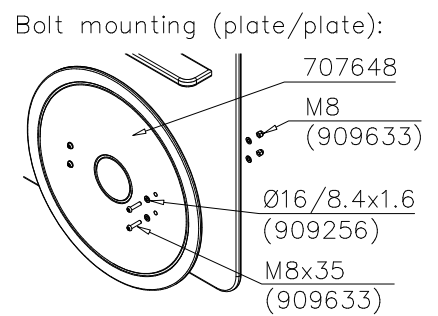

# 1(1)

(Example product 137915)

① 909256	PCS	② 909633	PCS
	8		4
Ø16/8.4x1.6		M8	
③ 909855	PCS	④ 980123	PCS
	4		4
M8x35		Ø7x60	

DET 1

DET 2

DET 3

DET 4

**LAPPSET®**  
**DEEP FOUNDATION**