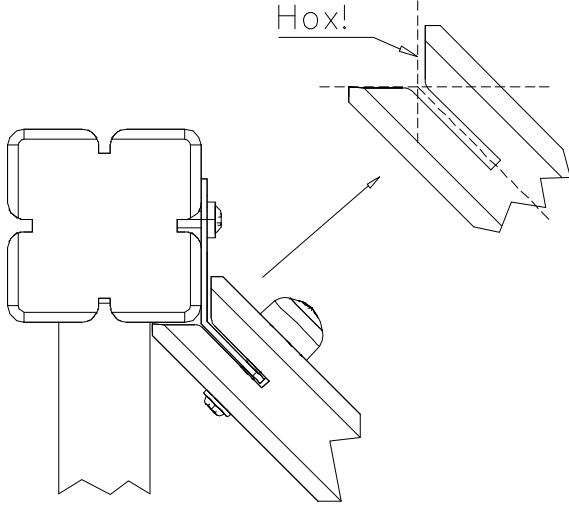

DET 1

DET 2

Naulanauha kannatinlistan puolelle.  
Nail list to the bottom.

DET 3

BOOM OPTIONS		
706510	706510-602	DARK BROWN
	706510-603	LIGHT BROWN
	706510-604	LIGHT GRAY
45x120x1030		

DET 1

DET 2 M8x60  
(909866)