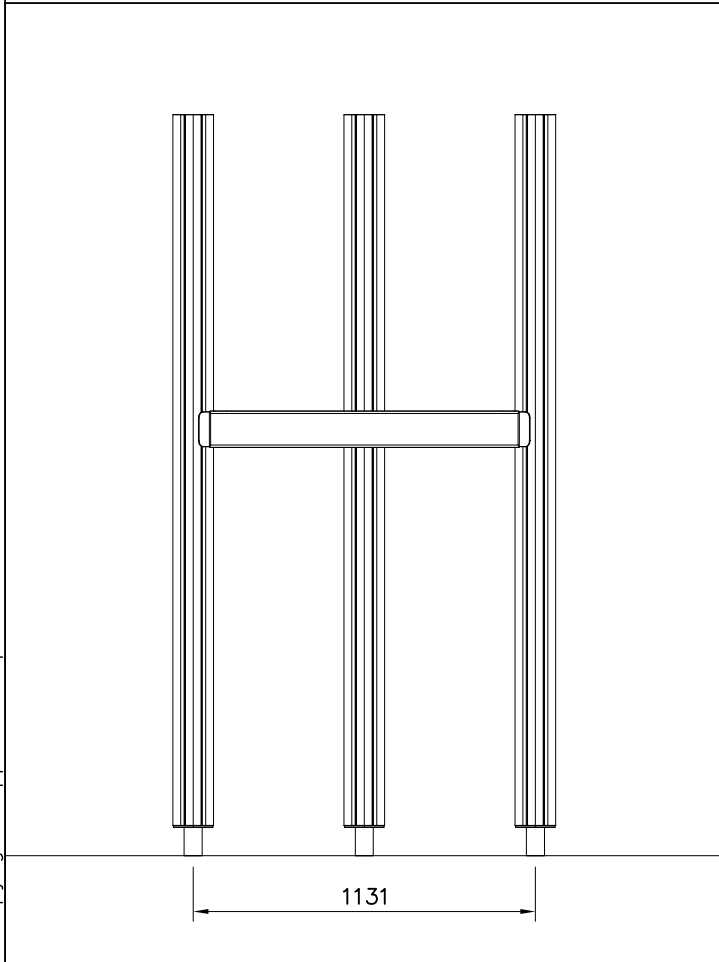

DET 1

DET 2

Naulanauha kannatinlistan puolelle.  
Nail list to the bottom.

DET 3

BOOM OPTIONS		
706510	706510-602	DARK BROWN
	706510-603	LIGHT BROWN
	706510-604	LIGHT GRAY
45x120x1030		

DET 1

DET 2 M8x60  
(909866)