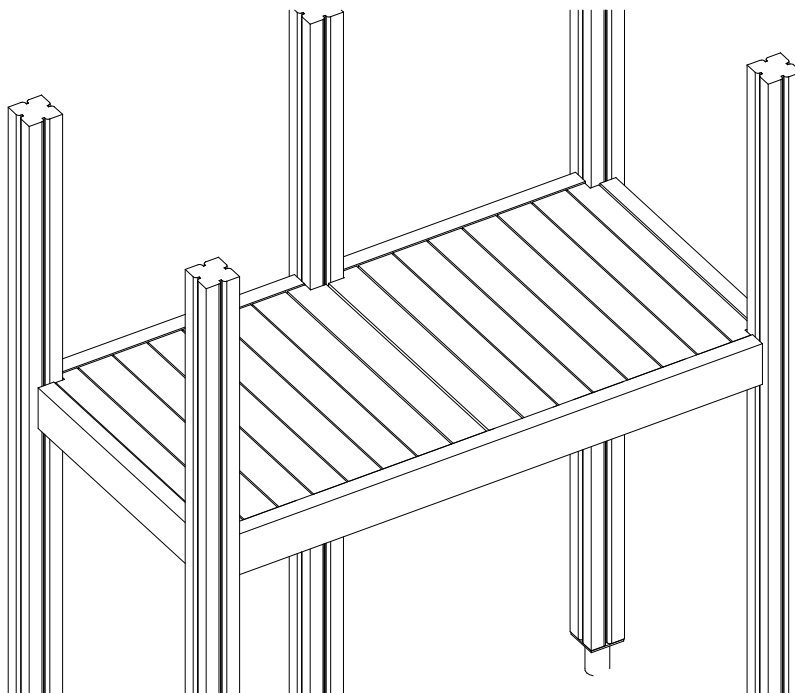

① 900240	PCS	② 980101	PCS
	12		16
Ø8x70		Ø4.5x70	
	PCS		PCS
	PCS		PCS
○ 706443	PCS	○ 707435	PCS
32x45x702		750x770	
○ 707436	PCS	○ 707437	PCS
750x770		32x45x1502	
	PCS	○ 707441	PCS
		750x770	

DET 2

Naulanauha kannatinlistan puolelle.
Nail list to the bottom.