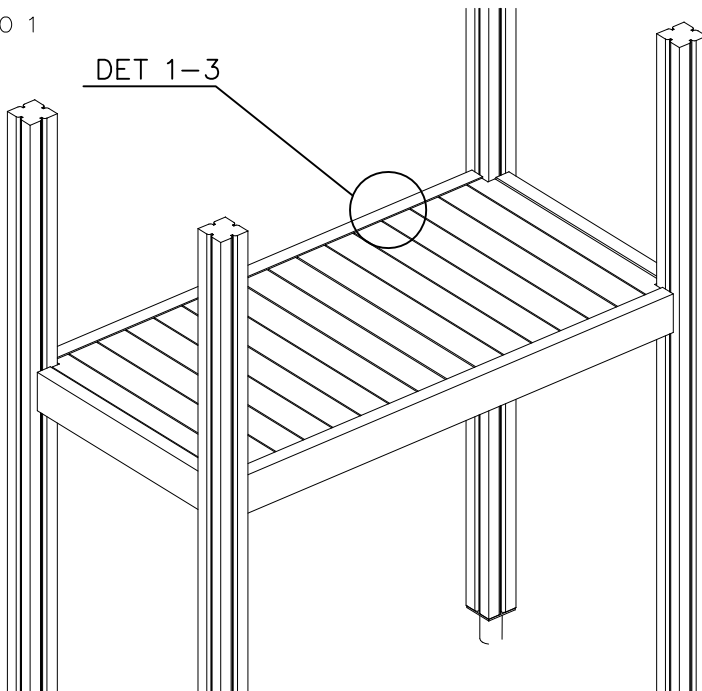

OPTIO 2

OPTIO 1