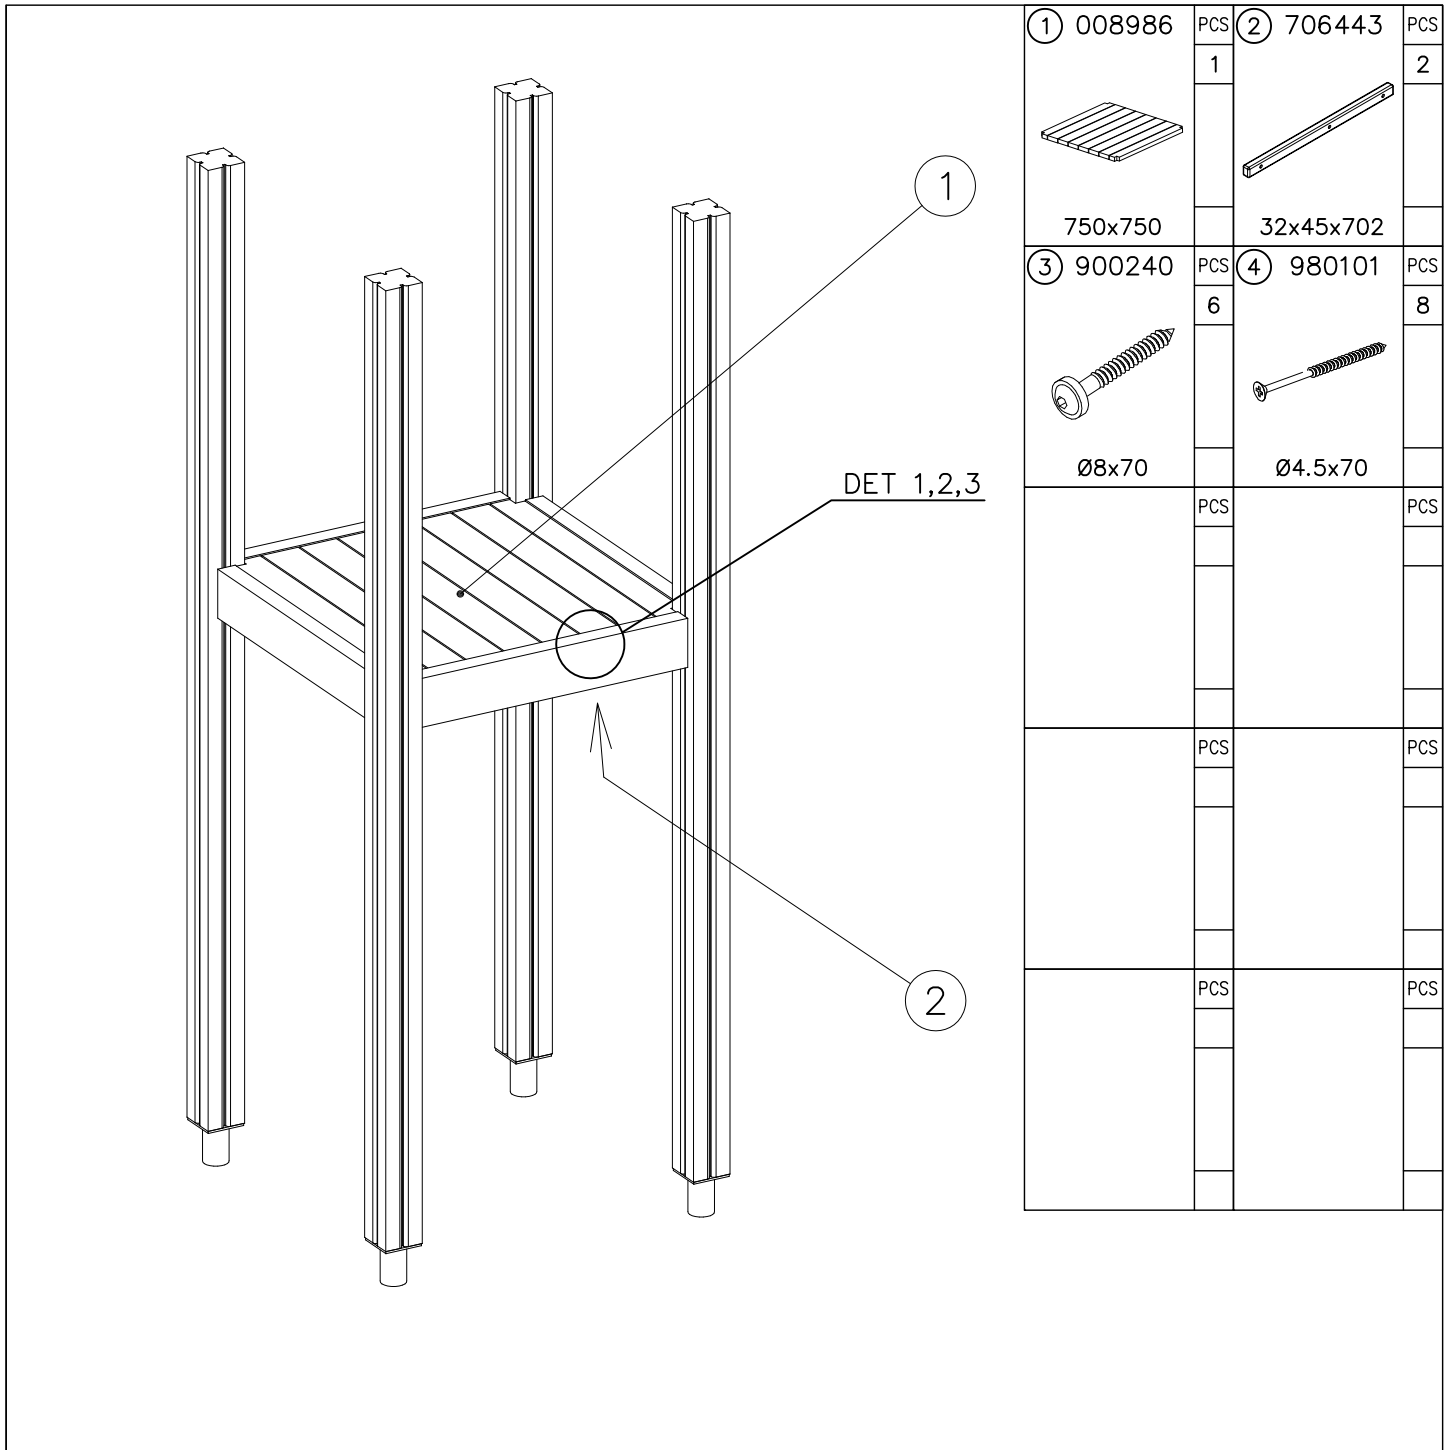

DET 2

DET 3

DET 1