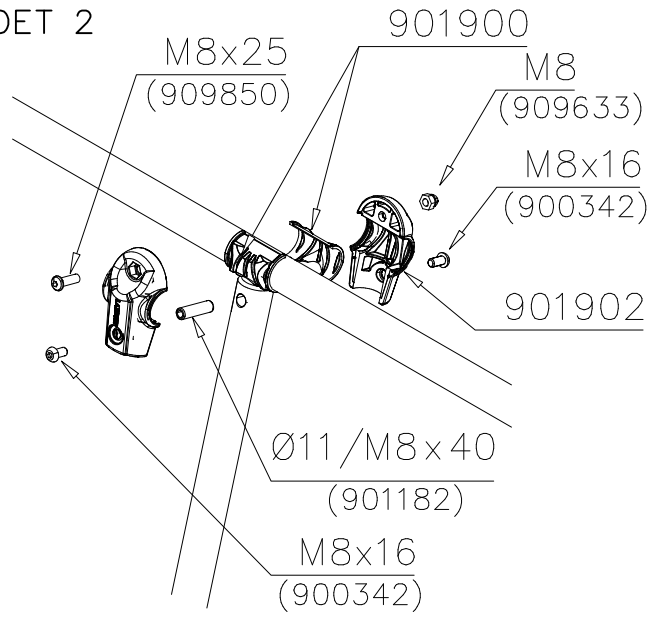

① 900240	PCS 4	② 900342	PCS 2
			
Ø8x70		M8x16	
③ 901900	PCS 2	④ 901939	PCS 1
			
20.5x36.2x56		M12x70	
⑤ 909850	PCS 1	⑥ 980150	PCS 1
			
M8x25		M8	
⑦ 901182	PCS 1	⑧ 901902	PCS 2
			
Ø11/M8x40		30.7x60.9x100	
	PCS		PCS
	PCS		PCS
○ 907829	PCS 1	○ 907698	PCS 1
			
Ø33,7x1454		Ø33,7x2054	
○ 907817	PCS 1	○ 907695	PCS 1
			
Ø33,7x2554			

DET 1

DET 2

DET 3

DET 4

DET 1, 2, 3

① 909531	PCS	① 909513	PCS
	1		1
		60°	
① 909514	PCS	① 902056	PCS
	1		1
		75°	57°
① 902062	PCS		PCS
	1		
		70°	
	PCS		PCS
	PCS		PCS
② 909628	PCS		PCS
	4		
M10x100			

DET 1

Product label is delivered by one of following ways:

1) Metal product label and screws

- Fasten the label with screws.

2) Label sticker

- Clean the painted metal or plywood surface from dirt and moisture. Fasten the sticker as shown in the figure 2.
- Note. Do not attach the sticker to rough surfaced laminate or painted wood.

La plaque d'informations produit est livrée sous l'une de ces 3 formes :

1) Plaque métallique et vis

- Fixez la plaque à l'aide des vis.

2) Etiquette autocollante

- Avant de coller l'étiquette, nettoyez le composant métallique peint ou la plaque de contreplaqué, de toute saleté. La surface doit être sèche (voir image 2).
- Attention, ne pas coller l'étiquette sur une surface lamellé-collée irrégulière ou sur du bois peint.