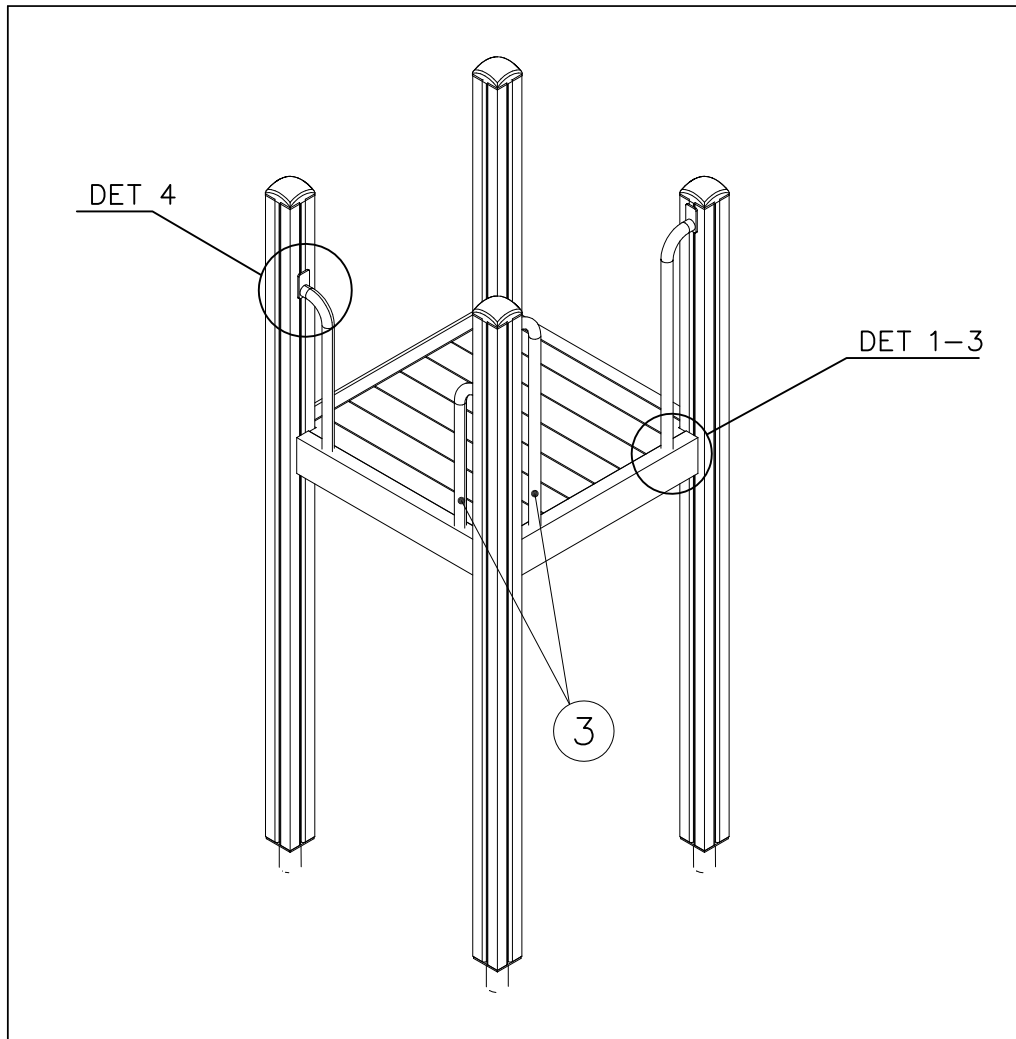

① 900240	PCS	② 900727	PCS
	1		1
Ø8x70		M10x80	
	PCS		PCS
③ 907688	PCS	③ 907701	PCS
	1		1
765		545	
	PCS		PCS
	PCS		PCS
	PCS		PCS
	PCS		PCS
	PCS		PCS