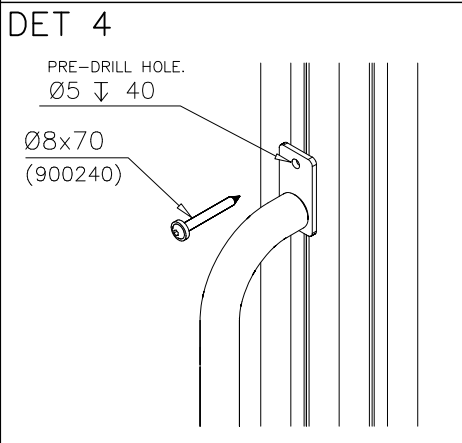

① 900240	PCS	② 900727	PCS
	1		1
Ø8x70		M10x80	
	PCS		PCS
③ 907688	PCS	③ 907701	PCS
	1		1
765		545	
	PCS		PCS
	PCS		PCS
	PCS		PCS
	PCS		PCS
	PCS		PCS