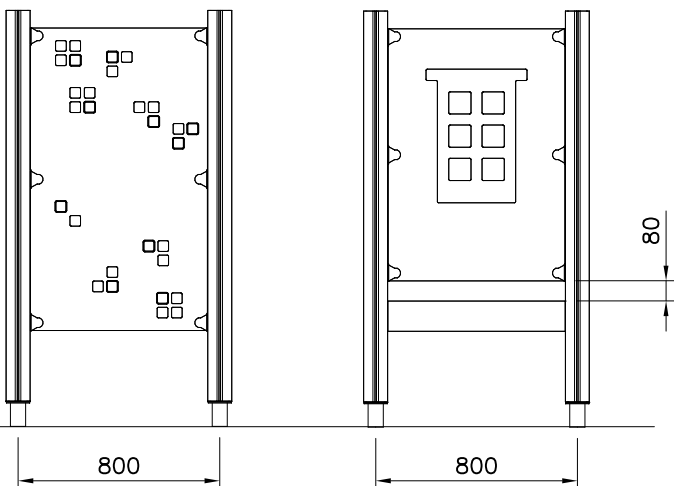

DET 2

① 903176	PCS	② 909850	PCS
	6		6
		M8x25	
③ 909256	PCS	④ 909633	PCS
	12		6
Ø16/8.4x1.6		M8	
⑤ 980123	PCS		PCS
	6		
Ø7x60			

COLOR OPTIONS

-701	BLUE
-702	YELLOW
-703	LIME
-704	DARK GRAY
-705	LIGHT GRAY
-706	RED
-707	GREEN
-708	FUXIA

HIGH WALL OPTIONS

707430	707459		
 <p data-bbox="116 683 256 712">702x1000</p>	 <p data-bbox="464 683 604 712">702x1200</p>		
<p data-bbox="65 1570 165 1599">DET 1</p> 	<p data-bbox="788 1570 888 1599">DET 2</p> 		