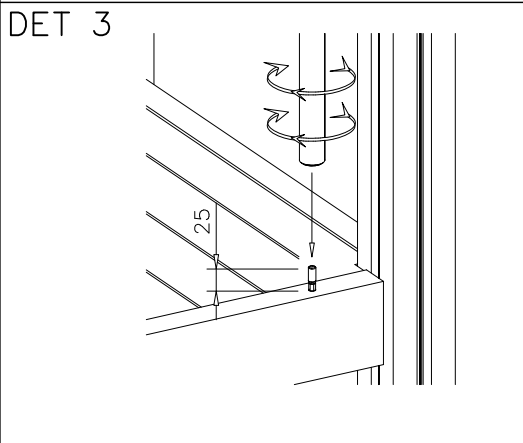

① 900240	PCS	② 900727	PCS
	1		1
Ø8x70		M10x80	
	PCS		PCS
③ 907688	PCS	③ 907701	PCS
	1		1
765		545	
	PCS		PCS
	PCS		PCS
	PCS		PCS
	PCS		PCS
	PCS		PCS