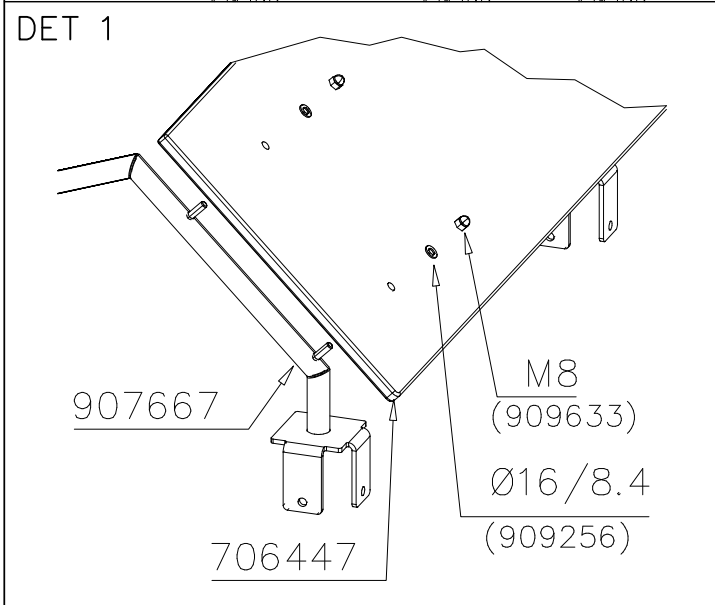

### WALL OPTIONS

706744	706744	DARK GRAY
15x145x380		

**Tuotekyltti tulee tuotteen mukana yhdellä seuraavista tavoista:****1) Metallinen tuotekyltti ja kiinnitysruuvit**

- Kiinnitä tuotekyltti ruuveilla tolppaan noin 2 metrin korkeuteen kuvan 1 mukaisesti.