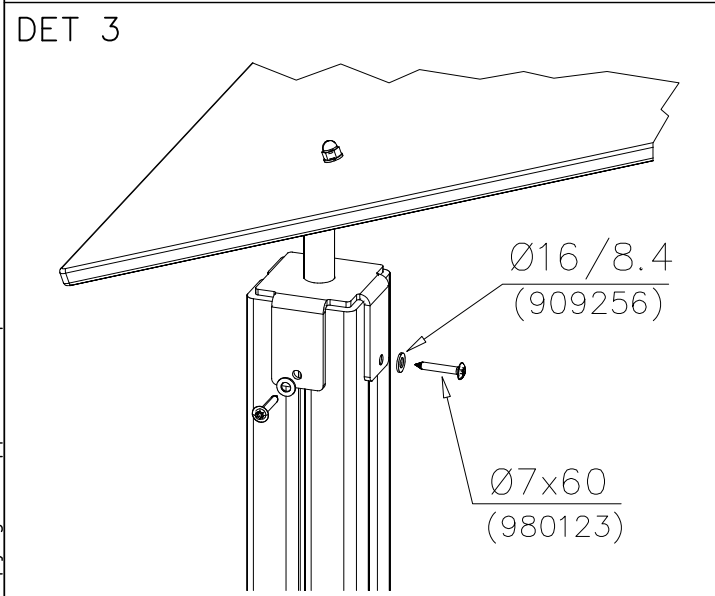

### WALL OPTIONS

706744	706744	DARK GRAY
15x145x380		

**Tuotekyltti tulee tuotteen mukana yhdellä seuraavista tavoista:****1) Metallinen tuotekyltti ja kiinnitysruuvit**

- Kiinnitä tuotekyltti ruuveilla tolppaan noin 2 metrin korkeuteen kuvan 1 mukaisesti.