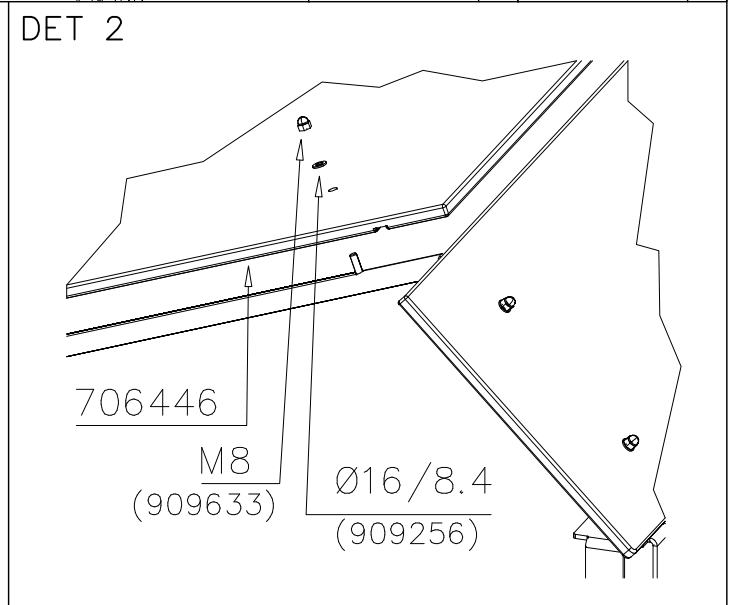

### WALL OPTIONS

706744	706744	DARK GRAY
15x145x380		

**Tuotekyltti tulee tuotteen mukana yhdellä seuraavista tavoista:****1) Metallinen tuotekyltti ja kiinnitysruuvit**

- Kiinnitä tuotekyltti ruuveilla tolppaan noin 2 metrin korkeuteen kuvan 1 mukaisesti.