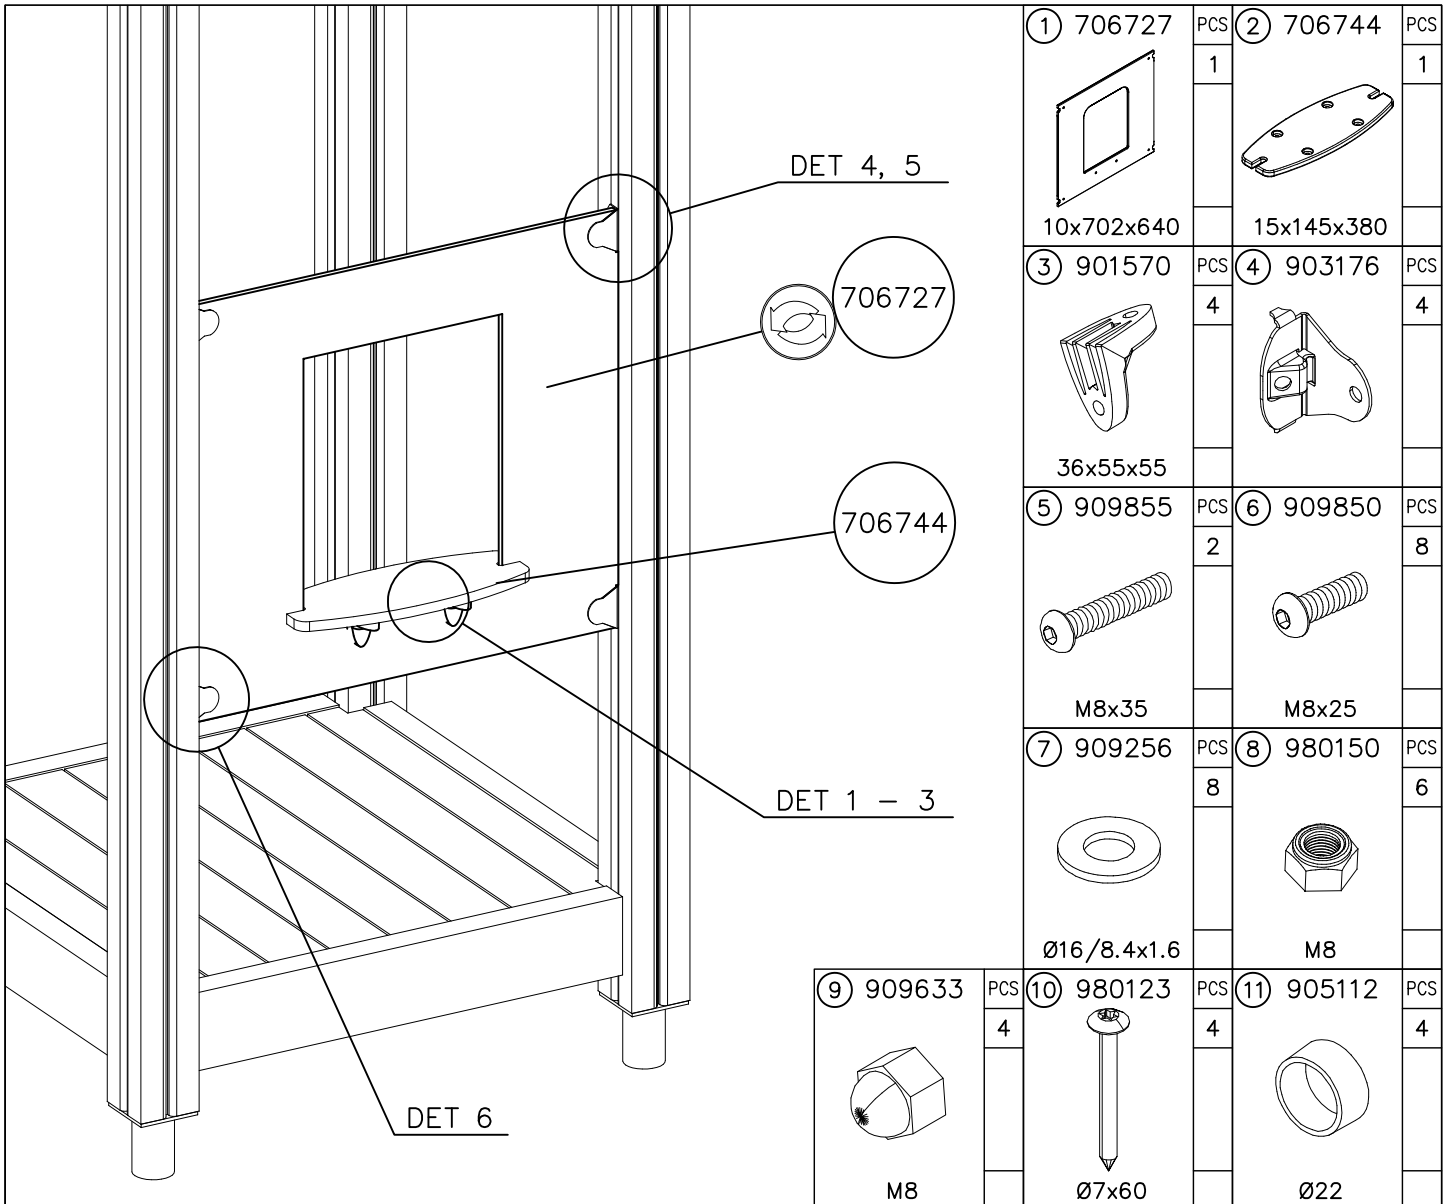

WALL OPTIONS		
706746  45x640x701	706746-605 706746-606 706746-607 706746-608 706746-609 706746-610 706746-611 706746-612	DARK GRAY GRAY RED BLUE GREEN YELLOW LIME FUXIA

DET 1

DET 2

DET 3

① 706727	PCS	② 706744	PCS
	1		1
10x702x640		15x145x380	
③ 901570	PCS	④ 903176	PCS
	4		4
36x55x55			
⑤ 909855	PCS	⑥ 909850	PCS
	2		8
M8x35		M8x25	
⑦ 909256	PCS	⑧ 980150	PCS
	8		6
Ø16/8.4x1.6		M8	
⑨ 909633	PCS	⑩ 980123	PCS
	4		4
M8		Ø7x60	
		⑪ 905112	PCS
			4
		Ø22	