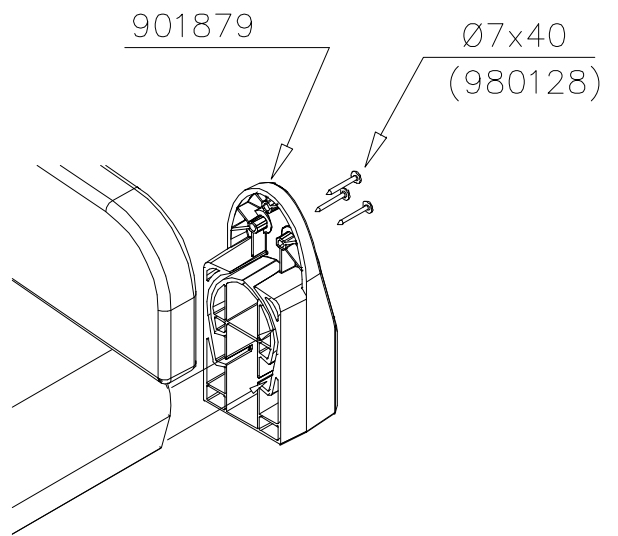

## DEEP FOUNDATION

DATE: 21.9.2016

5(5)

DET 7

Insert sheet metal IN to the plastic cover.

DET 8

DET 9

RINGS OPTIONS		
706735	706735-301	BLUE
	706735-302	RED
	706735-303	BEIGE
	706735-304	GRAY
	706735-305	BLACK
	706735-306	YELLOW