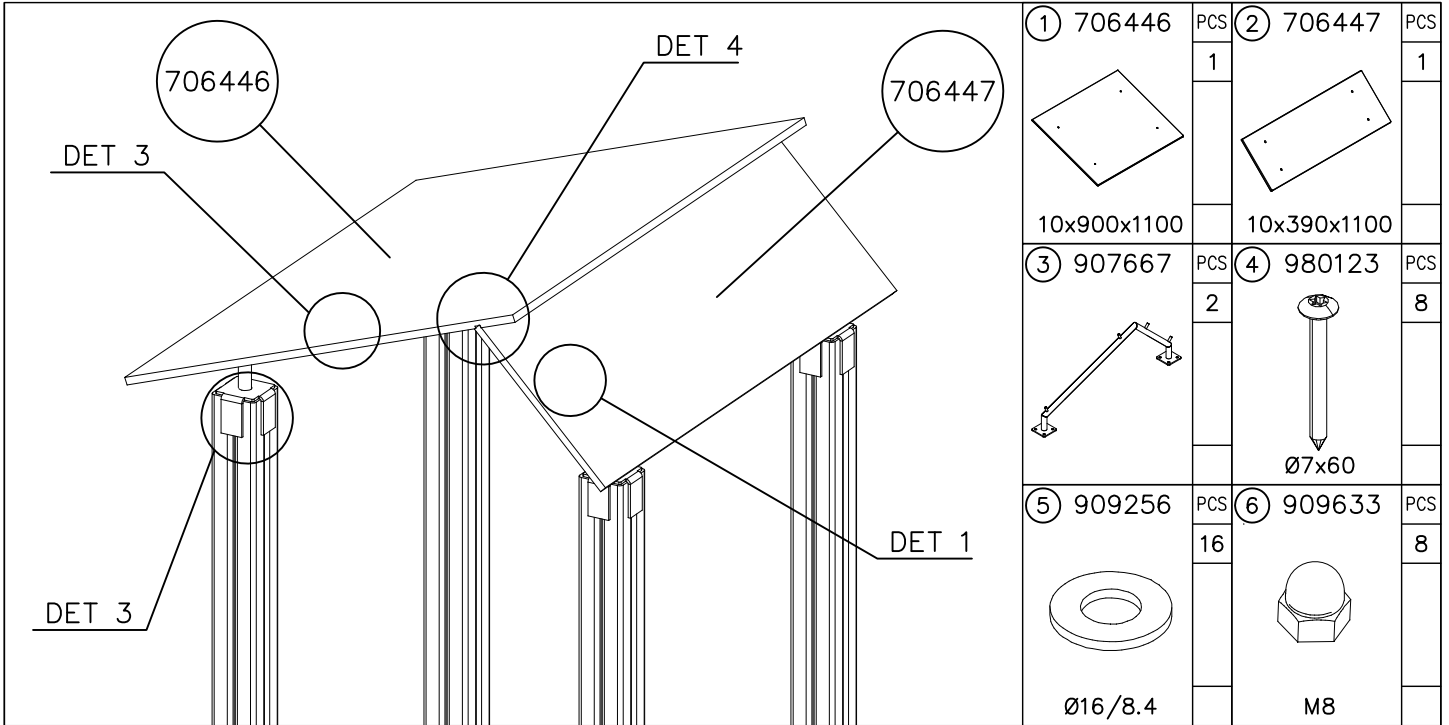

### WALL OPTIONS

706744	706744	DARK GRAY
15x145x380		

**Tuotekyltti tulee tuotteen mukana yhdellä seuraavista tavoista:****1) Metallinen tuotekyltti ja kiinnitysruuvit**

- Kiinnitä tuotekyltti ruuveilla tolppaan noin 2 metrin korkeuteen kuvan 1 mukaisesti.