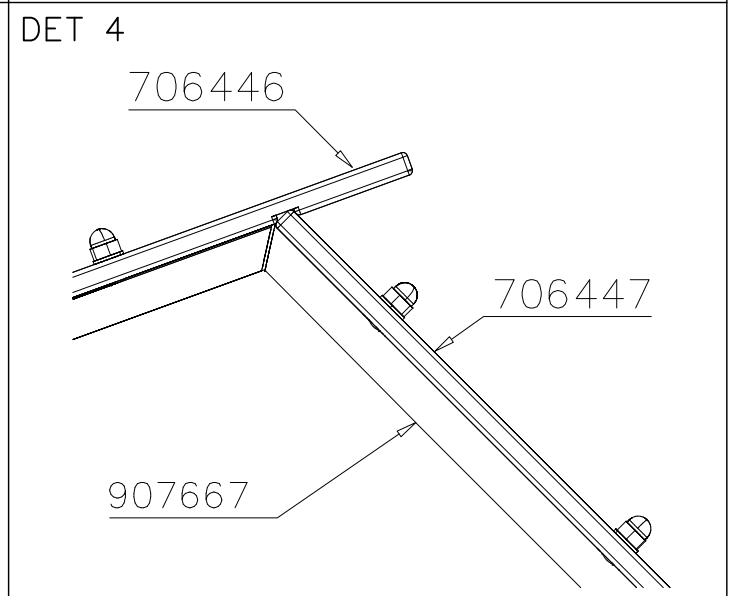

### WALL OPTIONS

706744	706744	DARK GRAY
15x145x380		

**Tuotekyltti tulee tuotteen mukana yhdellä seuraavista tavoista:****1) Metallinen tuotekyltti ja kiinnitysruuvit**

- Kiinnitä tuotekyltti ruuveilla tolppaan noin 2 metrin korkeuteen kuvan 1 mukaisesti.