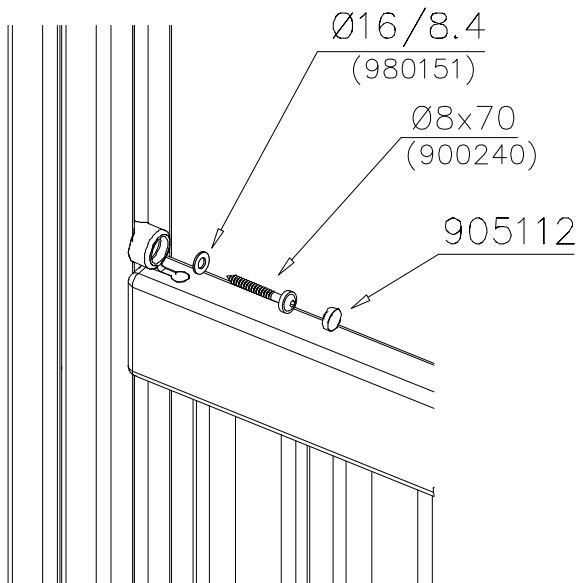

WALL OPTIONS		
706746  45x640x701	706746-605 706746-606 706746-607 706746-608 706746-609 706746-610 706746-611 706746-612	DARK GRAY GRAY RED BLUE GREEN YELLOW LIME FUXIA

DET 1

DET 2

DET 3

① 706727	PCS	② 706744	PCS
	1		1
10x702x640		15x145x380	
③ 901570	PCS	④ 903176	PCS
	4		4
36x55x55			
⑤ 909855	PCS	⑥ 909850	PCS
	2		8
M8x35		M8x25	
⑦ 909256	PCS	⑧ 980150	PCS
	8		6
Ø16/8.4x1.6		M8	
⑨ 909633	PCS	⑩ 980123	PCS
	4		4
M8		Ø7x60	
		⑪ 905112	PCS
			4
		Ø22	