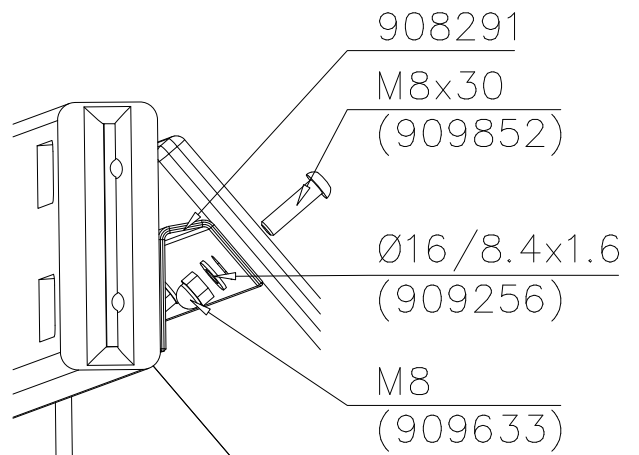

DET 1

DET 2

DET 3

①	980128	PCS	②	900240	PCS
		8			4
	Ø7x40			Ø8x70	
③	909852	PCS	④	909256	PCS
		3			7
	M8x30			Ø16/8.4x1.6	
⑤	909633	PCS			PCS
		3			
	M8				
		PCS			PCS

### CLIMB OPTIONS

707418

700x1000

707418-701	BLUE
707418-702	YELLOW
707418-703	LIME
707418-704	DARK GREY
707418-705	GREY
707418-706	RED
707418-707	GREEN
707418-708	FUCHSIA

DET 1

DET 2

DET 3

OPTIO 1