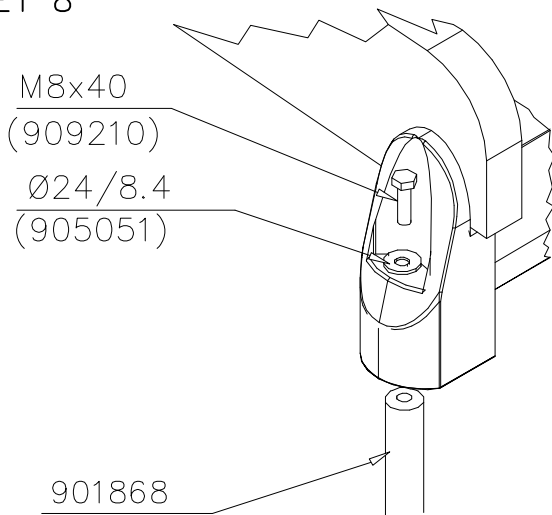

## DEEP FOUNDATION

DATE: 21.9.2016

5(5)

DET 7

Insert sheet metal IN to the plastic cover.

DET 8

DET 9

RINGS OPTIONS		
706735	706735-301	BLUE
	706735-302	RED
	706735-303	BEIGE
	706735-304	GRAY
	706735-305	BLACK
	706735-306	YELLOW