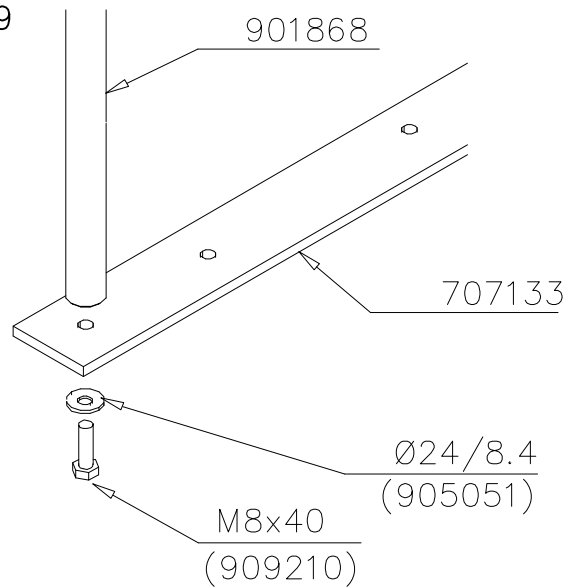

## DEEP FOUNDATION

DATE: 21.9.2016

5(5)

DET 7

Insert sheet metal IN to the plastic cover.

DET 8

DET 9

RINGS OPTIONS		
706735	706735-301	BLUE
	706735-302	RED
	706735-303	BEIGE
	706735-304	GRAY
	706735-305	BLACK
	706735-306	YELLOW