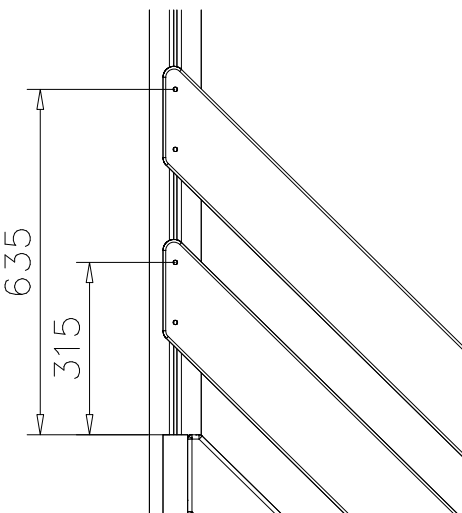

DET 1

DET 2

DET 3

DET 4

DET 5

DET 6

STAIRS OPTIONS +1470

<p>707192</p> 	<p>707192-602 DARK BROWN 707192-603 LIGHT BROWN 707192-604 LIGHT GRAY</p>
---	---