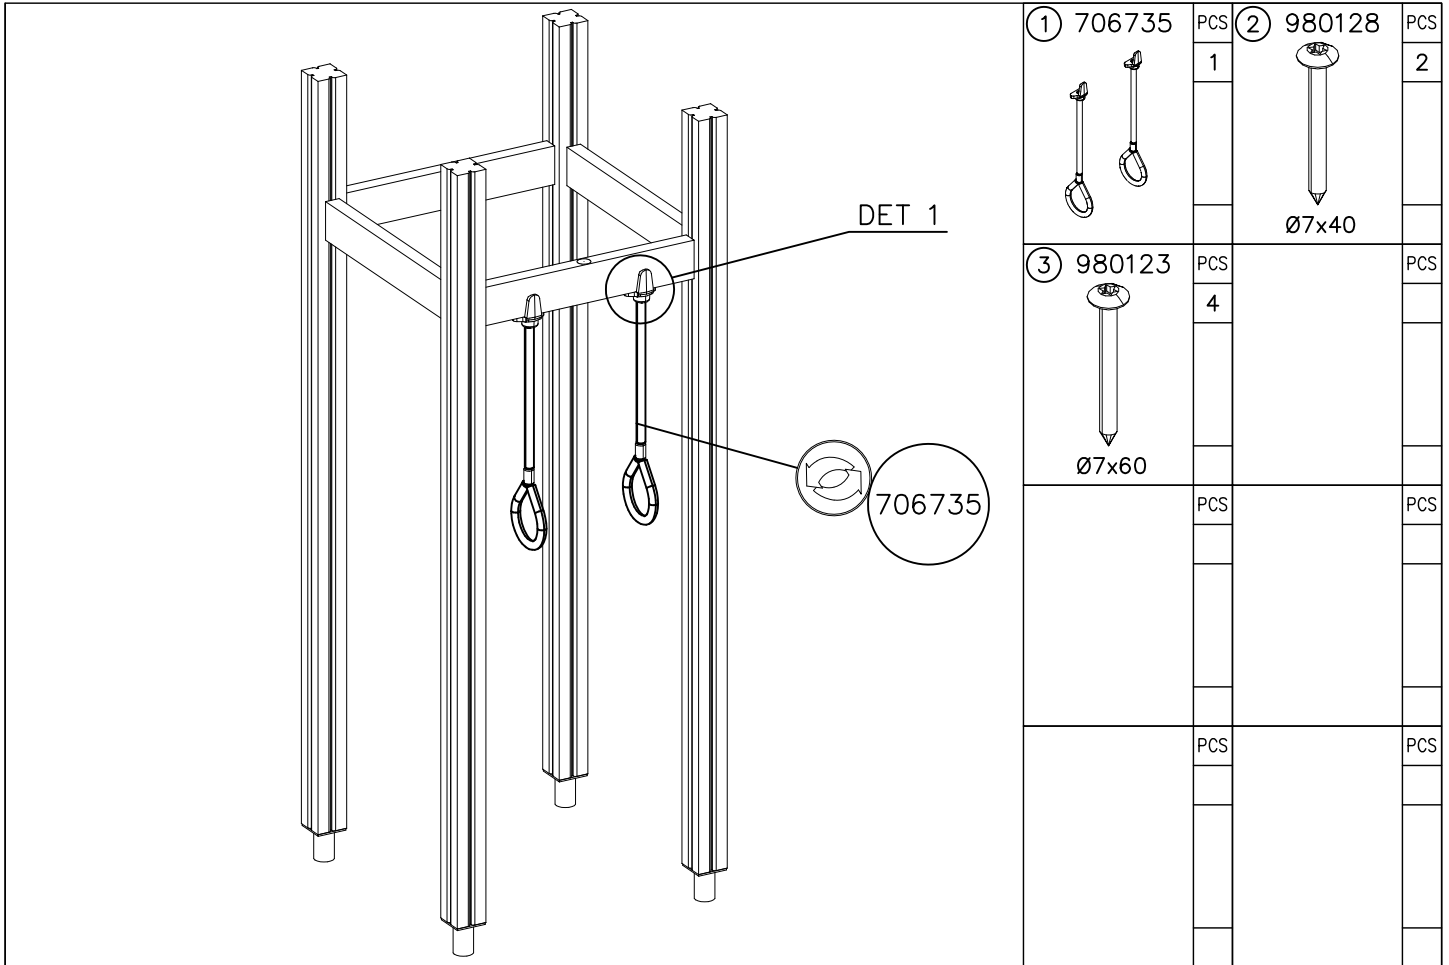

## DEEP FOUNDATION

DATE: 21.9.2016

5(5)

DET 7

Insert sheet metal IN to the plastic cover.

DET 8

DET 9

RINGS OPTIONS		
706735	706735-301	BLUE
	706735-302	RED
	706735-303	BEIGE
	706735-304	GRAY
	706735-305	BLACK
	706735-306	YELLOW