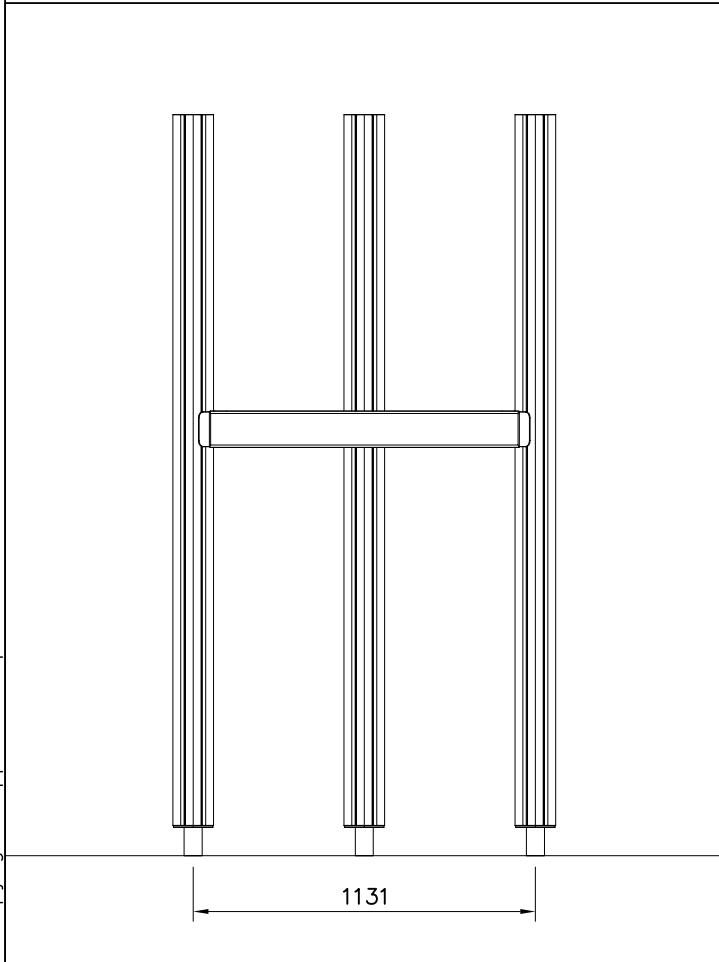

DET 3

① 706510	PCS	② 907724	PCS
	1		2
45x120x1030			
③ 905083	PCS	④ 909866	PCS
	4		4
Ø32		M8x60	
⑤ 980151	PCS	⑥ 980150	PCS
	4		4
Ø16/8.4		M8	
⑦ 905112	PCS	⑧ 900240	PCS
	4		4
Ø22		Ø8x70	

BOOM OPTIONS		
706510	706510-602	DARK BROWN
	706510-603	LIGHT BROWN
	706510-604	LIGHT GRAY
45x120x1030		