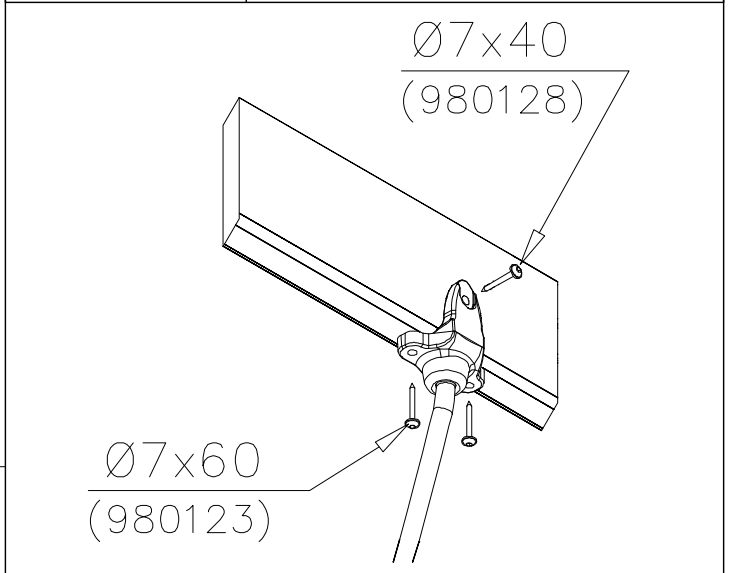

## DEEP FOUNDATION

DATE: 21.9.2016

5(5)

DET 7

Insert sheet metal IN to the plastic cover.

DET 8

DET 9

RINGS OPTIONS		
706735	706735-301	BLUE
	706735-302	RED
	706735-303	BEIGE
	706735-304	GRAY
	706735-305	BLACK
	706735-306	YELLOW