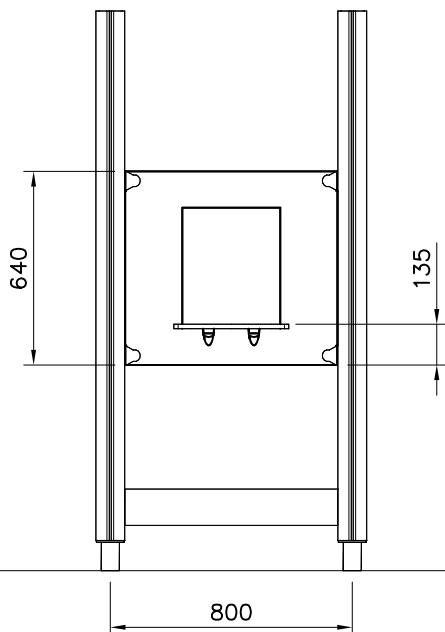

DET 1

DET 2

DET 3

RINGS OPTIONS		
706735	706735-301	BLUE
	706735-302	RED
	706735-303	BEIGE
	706735-304	GRAY
	706735-305	BLACK
	706735-306	YELLOW

① 706727	PCS	② 706744	PCS
	1		1
10x702x640		15x145x380	
③ 901570	PCS	④ 903176	PCS
	4		4
36x55x55			
⑤ 909855	PCS	⑥ 909850	PCS
	2		8
M8x35		M8x25	
⑦ 909256	PCS	⑧ 980150	PCS
	8		6
Ø16/8.4x1.6		M8	
⑨ 909633	PCS	⑩ 980123	PCS
	4		4
M8		Ø7x60	
		⑪ 905112	PCS
			4
		Ø22	