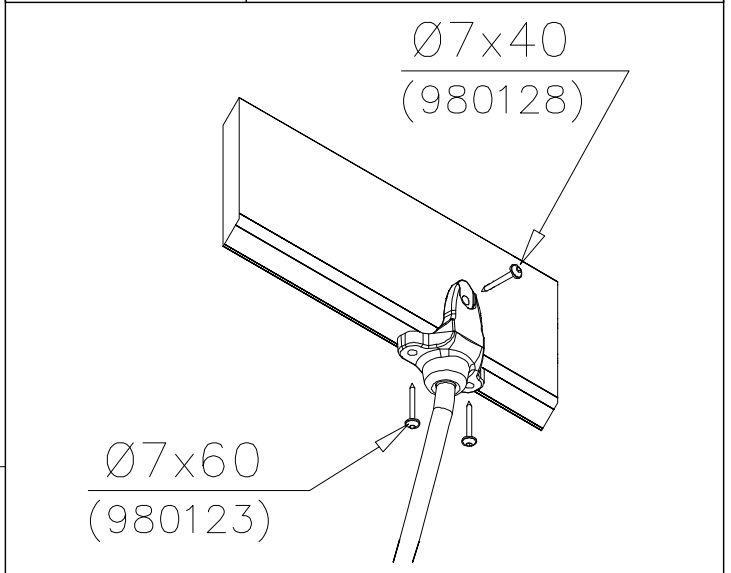

DET 1

DET 2

DET 3

RINGS OPTIONS		
706735	706735-301	BLUE
	706735-302	RED
	706735-303	BEIGE
	706735-304	GRAY
	706735-305	BLACK
	706735-306	YELLOW

① 706727	PCS	② 706744	PCS
	1		1
10x702x640		15x145x380	
③ 901570	PCS	④ 903176	PCS
	4		4
36x55x55			
⑤ 909855	PCS	⑥ 909850	PCS
	2		8
M8x35		M8x25	
⑦ 909256	PCS	⑧ 980150	PCS
	8		6
Ø16/8.4x1.6		M8	
⑨ 909633	PCS	⑩ 980123	PCS
	4		4
M8		Ø7x60	
		⑪ 905112	PCS
			4
		Ø22	