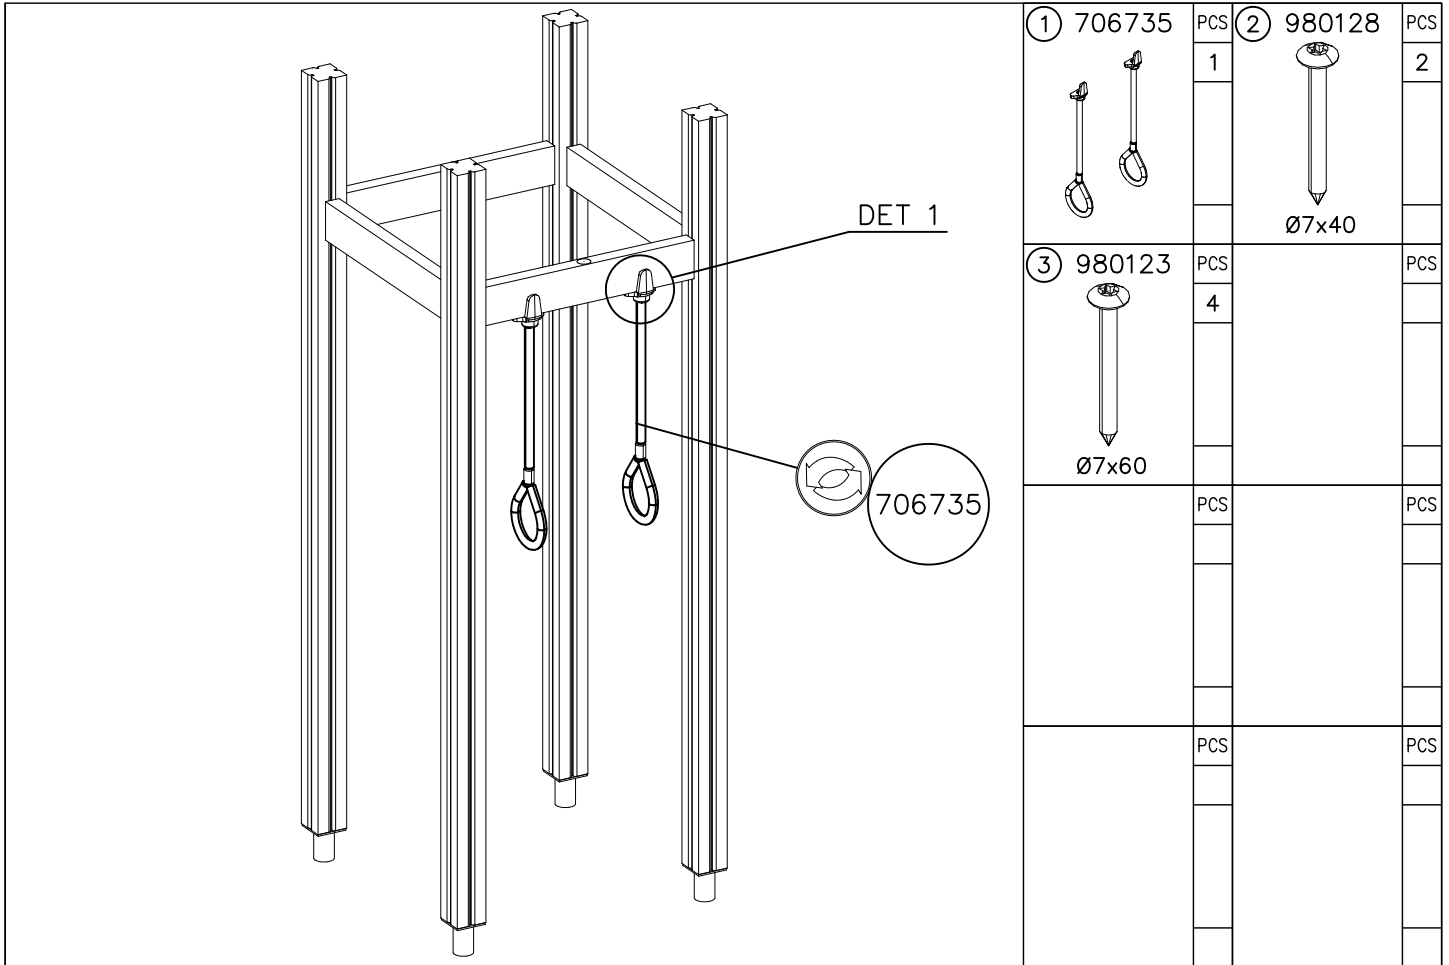

DET 1

DET 2

DET 3

RINGS OPTIONS		
706735	706735-301	BLUE
	706735-302	RED
	706735-303	BEIGE
	706735-304	GRAY
	706735-305	BLACK
	706735-306	YELLOW

① 706727	PCS	② 706744	PCS
	1		1
10x702x640		15x145x380	
③ 901570	PCS	④ 903176	PCS
	4		4
36x55x55			
⑤ 909855	PCS	⑥ 909850	PCS
	2		8
M8x35		M8x25	
⑦ 909256	PCS	⑧ 980150	PCS
	8		6
Ø16/8.4x1.6		M8	
⑨ 909633	PCS	⑩ 980123	PCS
	4		4
M8		Ø7x60	
		⑪ 905112	PCS
			4
		Ø22	