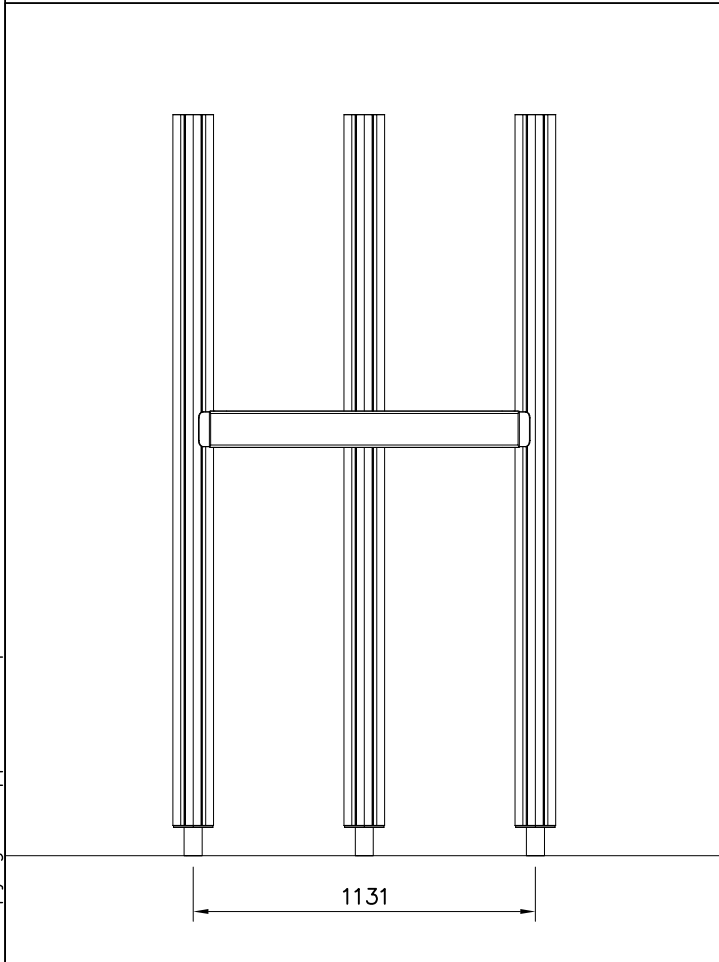

DET 7

DET 8

DET 1

DET 2

Naulanauha kannatinlistan puolelle.  
Nail list to the bottom.

DET 3

① 706510	PCS	② 907724	PCS
	1		2
45x120x1030			
③ 905083	PCS	④ 909866	PCS
	4		4
Ø32		M8x60	
⑤ 980151	PCS	⑥ 980150	PCS
	4		4
Ø16/8.4		M8	
⑦ 905112	PCS	⑧ 900240	PCS
	4		4
Ø22		Ø8x70	