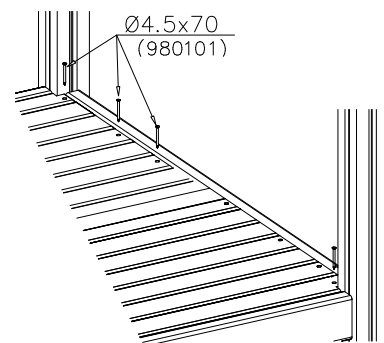

DET 1

DET 2

Naulanauha kannatinlistan puolelle.  
Nail list to the bottom.

DET 3

① 903176	PCS	② 909850	PCS
	4		4
		M8x25	
③ 909256	PCS	④ 909633	PCS
	8		4
Ø16/8.4x1.6		M8	
⑤ 980123	PCS		PCS
	4		
Ø7x60			

\*Note: