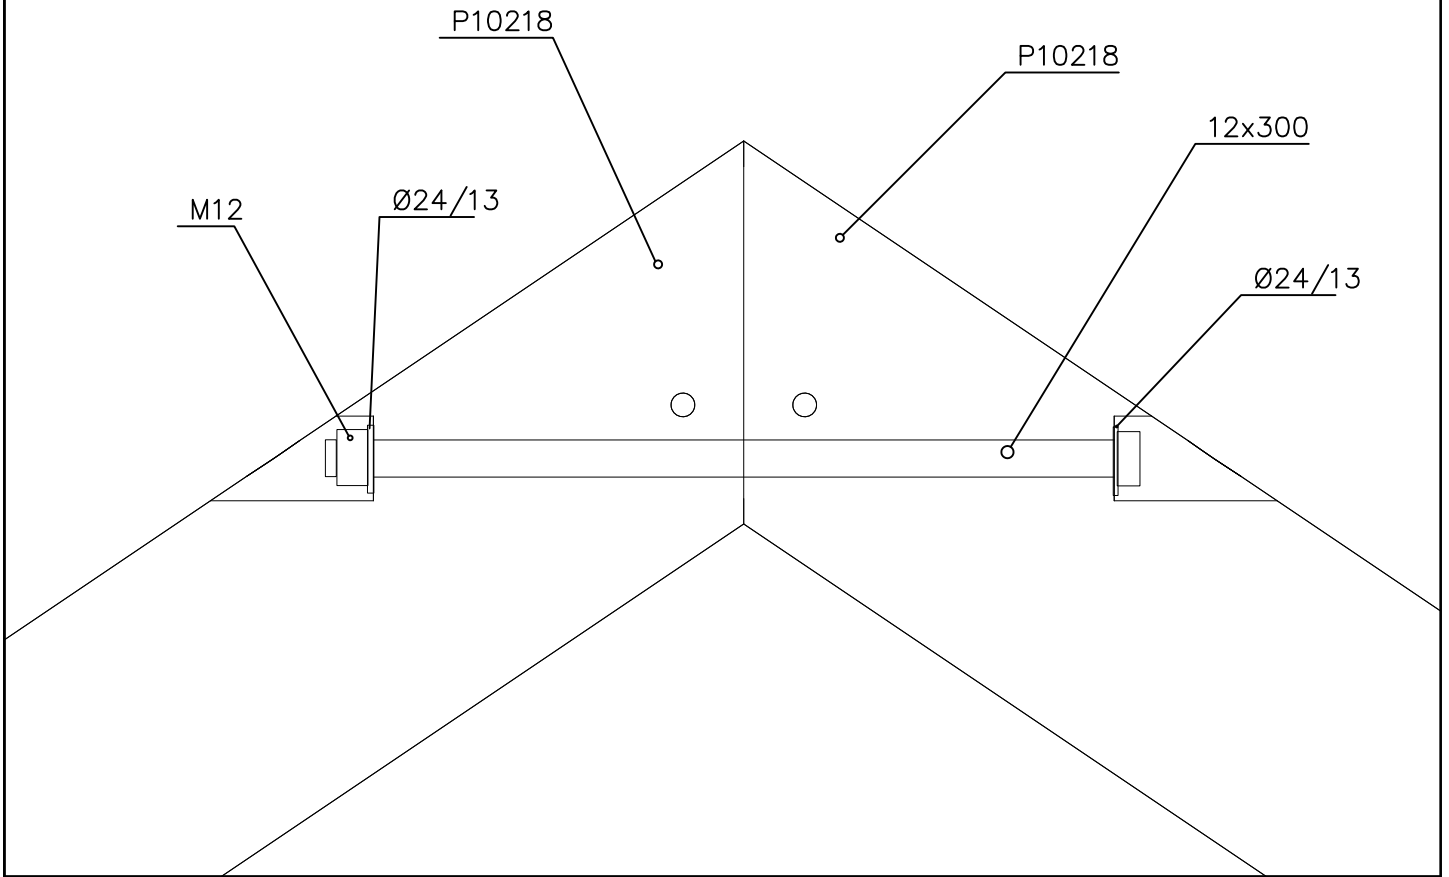

DET 2

**LAPPSET®**  
**BETON FOUNDATION**

**FOOT**

DATE: 27.10.2015

**1(1)**

② 905104	PCS		PCS
	4		
 M10	PCS		PCS

905104