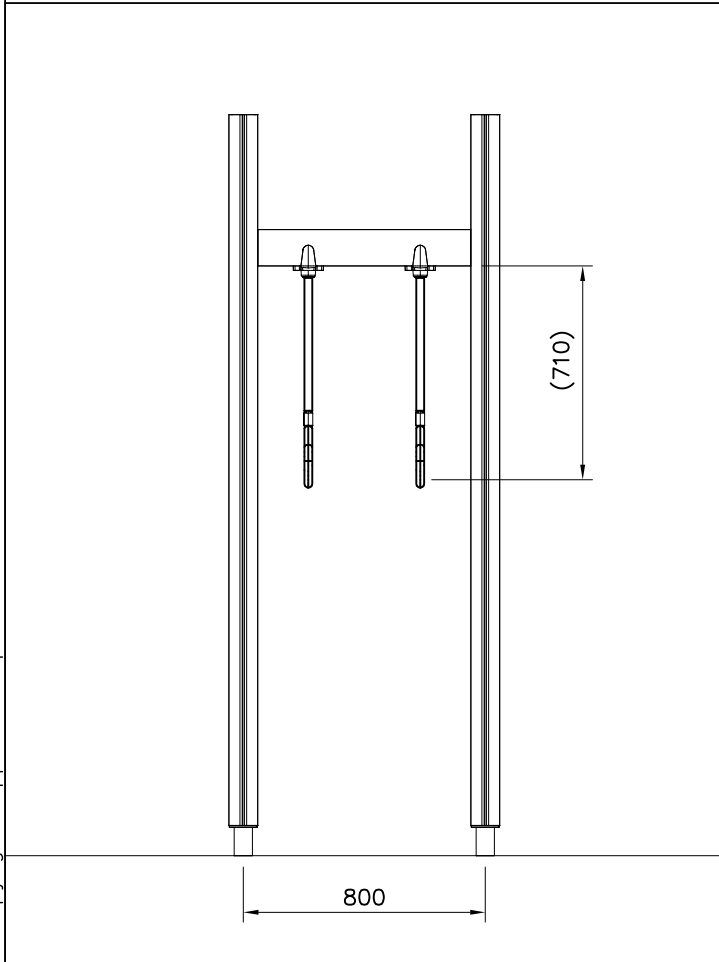

DET 1

DET 2

DET 3

RINGS OPTIONS		
706735	706735-301	BLUE
	706735-302	RED
	706735-303	BEIGE
	706735-304	GRAY
	706735-305	BLACK
	706735-306	YELLOW

① 706727	PCS	② 706744	PCS
	1		1
10x702x640		15x145x380	
③ 901570	PCS	④ 903176	PCS
	4		4
36x55x55			
⑤ 909855	PCS	⑥ 909850	PCS
	2		8
M8x35		M8x25	
⑦ 909256	PCS	⑧ 980150	PCS
	8		6
Ø16/8.4x1.6		M8	
⑨ 909633	PCS	⑩ 980123	PCS
	4		4
M8		Ø7x60	
		⑪ 905112	PCS
			4
		Ø22	