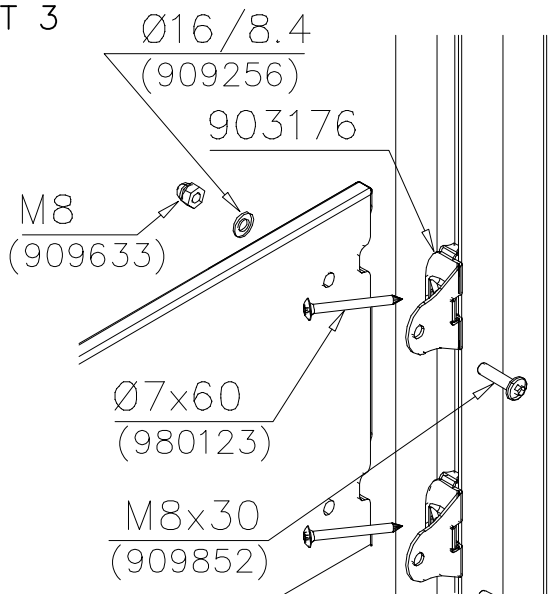

DET 1

DET 2

DET 3

RINGS OPTIONS		
706735	706735-301	BLUE
	706735-302	RED
	706735-303	BEIGE
	706735-304	GRAY
	706735-305	BLACK
	706735-306	YELLOW

① 706727	PCS	② 706744	PCS
	1		1
10x702x640		15x145x380	
③ 901570	PCS	④ 903176	PCS
	4		4
36x55x55			
⑤ 909855	PCS	⑥ 909850	PCS
	2		8
M8x35		M8x25	
⑦ 909256	PCS	⑧ 980150	PCS
	8		6
Ø16/8.4x1.6		M8	
⑨ 909633	PCS	⑩ 980123	PCS
	4		4
M8		Ø7x60	
		⑪ 905112	PCS
			4
		Ø22	