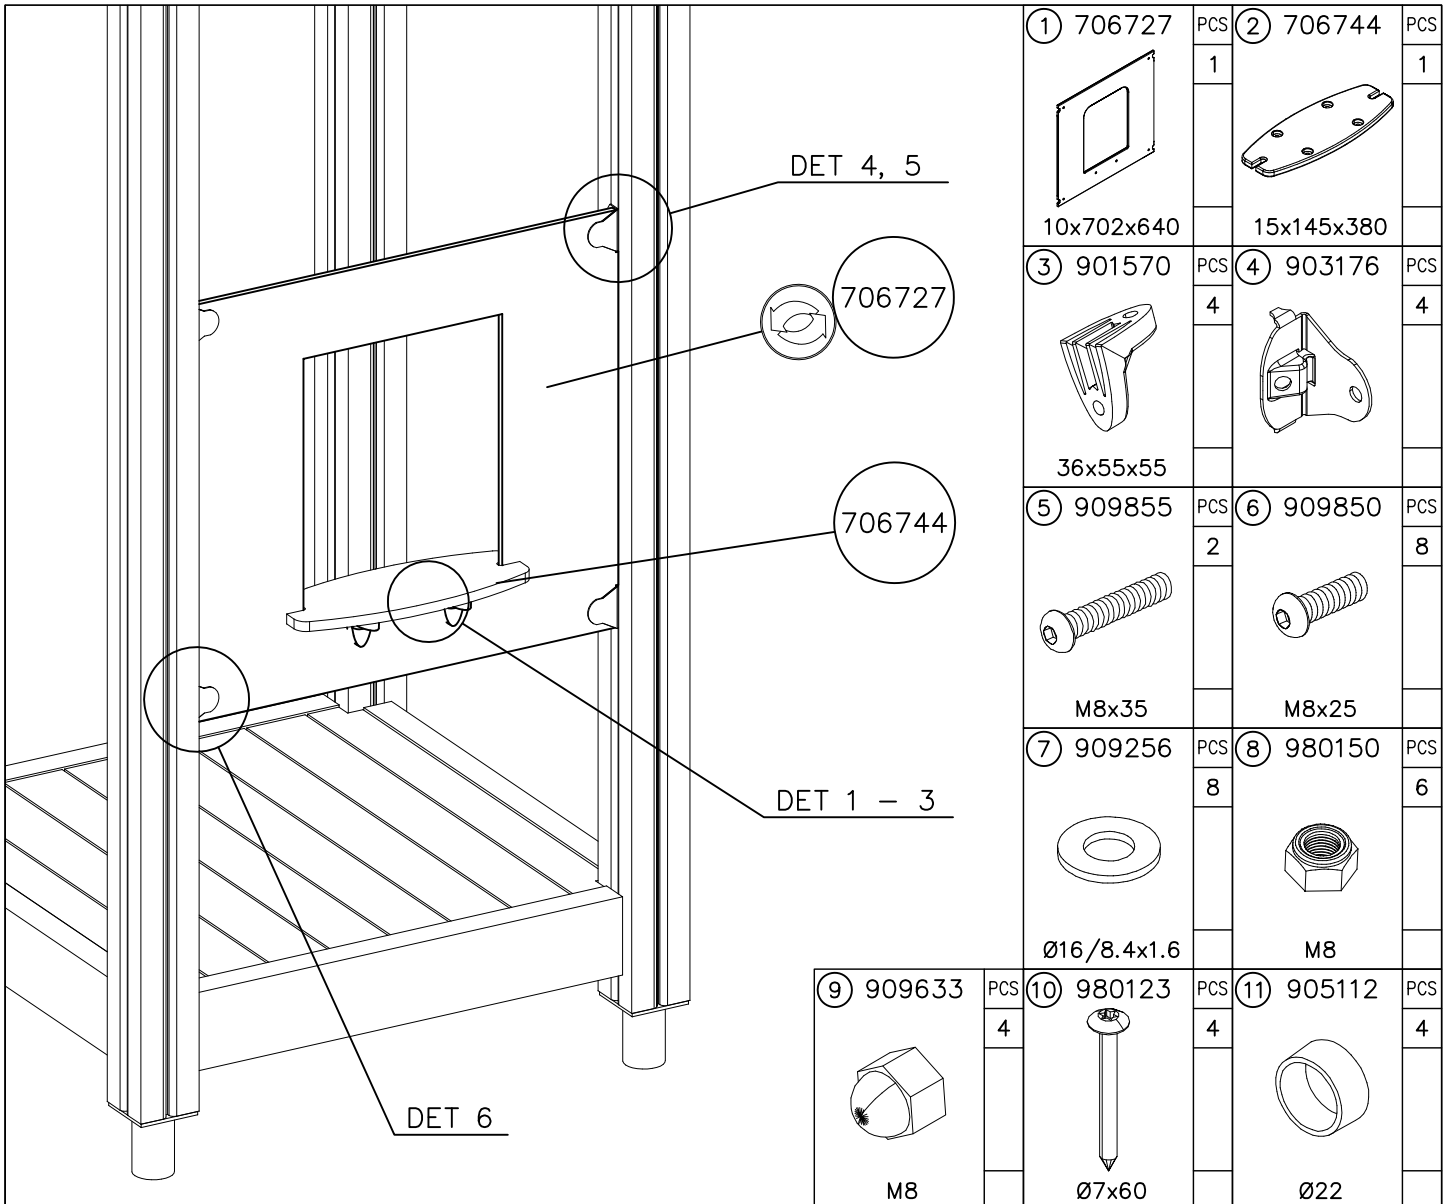

DET 1

DET 2

DET 3

RINGS OPTIONS		
706735	706735-301	BLUE
	706735-302	RED
	706735-303	BEIGE
	706735-304	GRAY
	706735-305	BLACK
	706735-306	YELLOW

① 706727	PCS	② 706744	PCS
	1		1
10x702x640		15x145x380	
③ 901570	PCS	④ 903176	PCS
	4		4
36x55x55			
⑤ 909855	PCS	⑥ 909850	PCS
	2		8
M8x35		M8x25	
⑦ 909256	PCS	⑧ 980150	PCS
	8		6
Ø16/8.4x1.6		M8	
⑨ 909633	PCS	⑩ 980123	PCS
	4		4
M8		Ø7x60	
		⑪ 905112	PCS
			4
		Ø22	