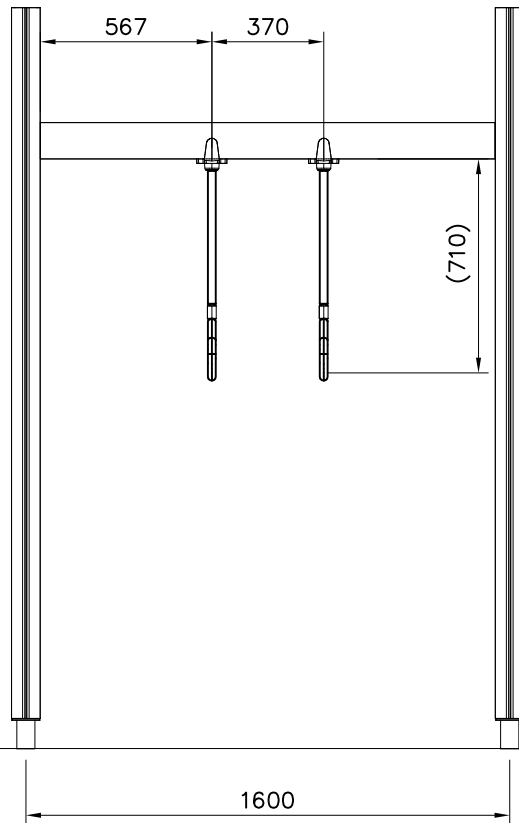

DET 1

DET 2

DET 3

RINGS OPTIONS		
706735	706735-301	BLUE
	706735-302	RED
	706735-303	BEIGE
	706735-304	GRAY
	706735-305	BLACK
	706735-306	YELLOW

① 706727	PCS	② 706744	PCS
	1		1
10x702x640		15x145x380	
③ 901570	PCS	④ 903176	PCS
	4		4
36x55x55			
⑤ 909855	PCS	⑥ 909850	PCS
	2		8
M8x35		M8x25	
⑦ 909256	PCS	⑧ 980150	PCS
	8		6
Ø16/8.4x1.6		M8	
⑨ 909633	PCS	⑩ 980123	PCS
	4		4
M8		Ø7x60	
		⑪ 905112	PCS
			4
		Ø22	