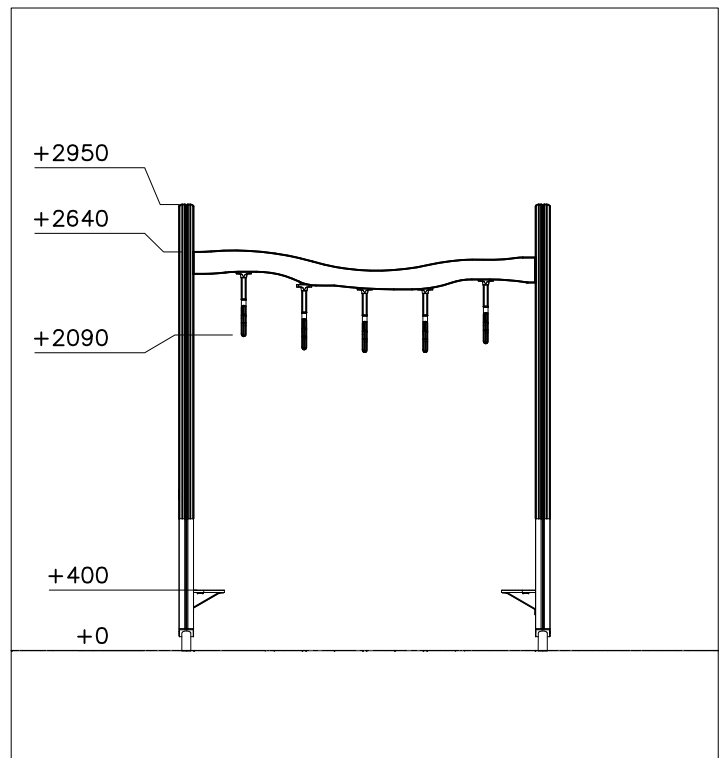

EN/AS Impact Area 12.7 m²

Falling Space 15.2 m²

Max Falling Height 1000 mm

<p>DET 1</p> 	<p>DET 2</p> 	<p>DET 3</p> 	<p>DET 4</p> 
<p>DET 5</p> 			

LAPPSET®
BETON FOUNDATION

FOOT

DATE: 27.10.2015

1(1)

DET 1

Tuotekyltti tulee tuotteen mukana yhdellä seuraavista tavoista:

1) Metallinen tuotekyltti ja kiinnitysruuvit

- Kiinnitä tuotekyltti ruuveilla tolppaan noin 2 metrin korkeuteen kuvan 1 mukaisesti.

2) Tuotekylttitarra