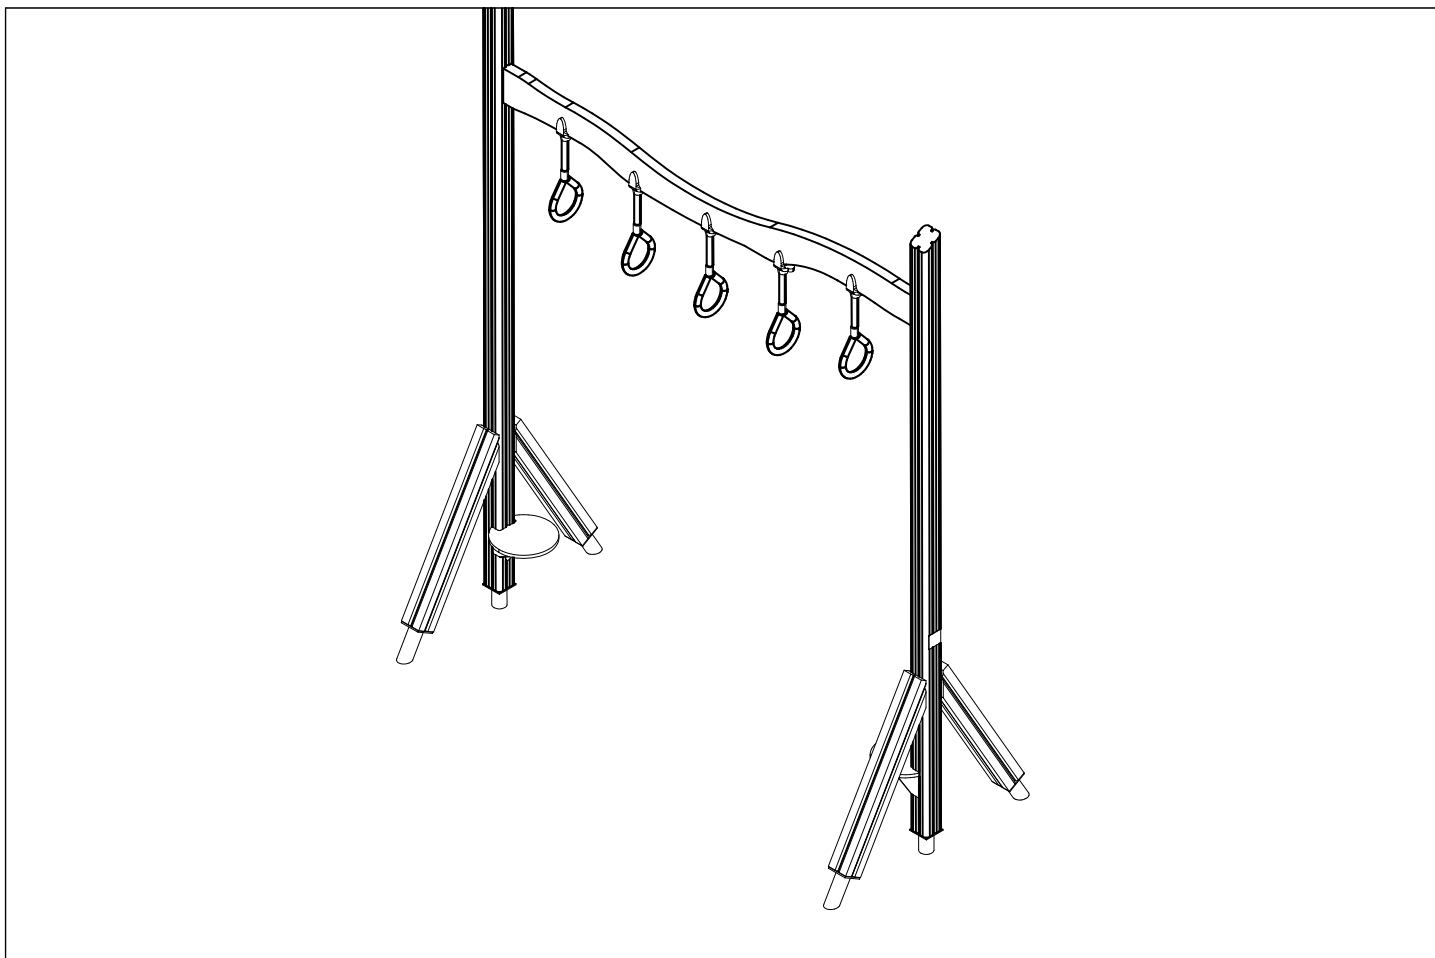

EN/AS Impact Area 12.7 m²

Falling Space 15.2 m²

Max Falling Height 1000 mm

<p>DET 1</p> 	<p>DET 2</p> 	<p>DET 3</p> 	<p>DET 4</p> 
<p>DET 5</p> 			

LAPPSET®
BETON FOUNDATION

FOOT

DATE: 27.10.2015

1(1)

DET 1

Tuotekyltti tulee tuotteen mukana yhdellä seuraavista tavoista:

1) Metallinen tuotekyltti ja kiinnitysruuvit

- Kiinnitä tuotekyltti ruuveilla tolppaan noin 2 metrin korkeuteen kuvan 1 mukaisesti.

2) Tuotekylttitarra

La plaque d'informations produit est livrée sous l'une de ces 3 formes :

1) Plaque métallique et vis

- Fixez la plaque à l'aide des vis.

2) Etiquette autocollante

- Avant de coller l'étiquette, nettoyez le composant métallique peint ou la plaque de contreplaqué, de toute saleté. La surface doit être sèche (voir image 2).
- Attention, ne pas coller l'étiquette sur une surface lamellé-collée irrégulière ou sur du bois peint.