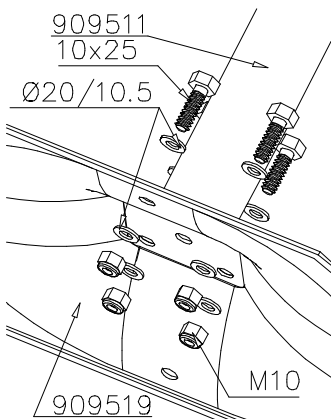

② 905104	PCS		PCS
	4		
 M10	PCS		PCS

905104

①	909511	PCS	②	909519	PCS
		1			1
③	909637	PCS	④	909638	PCS
		4			8
	M10			Ø20/10.5	
⑤	909639	PCS			PCS
		4			
	M10x25				
		PCS			PCS
		PCS			PCS
		PCS			PCS
		PCS			PCS
		PCS			PCS

DET 1

Tuotekyltti tulee tuotteen mukana yhdellä seuraavista tavoista:

1) Metallinen tuotekyltti ja kiinnitysruuvit

- Kiinnitä tuotekyltti ruuveilla tolppaan noin 2 metrin korkeuteen kuvan 1 mukaisesti.

2) Tuotekylttitarra

La plaque d'informations produit est livrée sous l'une de ces 3 formes :

1) Plaque métallique et vis

- Fixez la plaque à l'aide des vis.

2) Etiquette autocollante

- Avant de coller l'étiquette, nettoyez le composant métallique peint ou la plaque de contreplaqué, de toute saleté. La surface doit être sèche (voir image 2).
- Attention, ne pas coller l'étiquette sur une surface lamellé-collée irrégulière ou sur du bois peint.