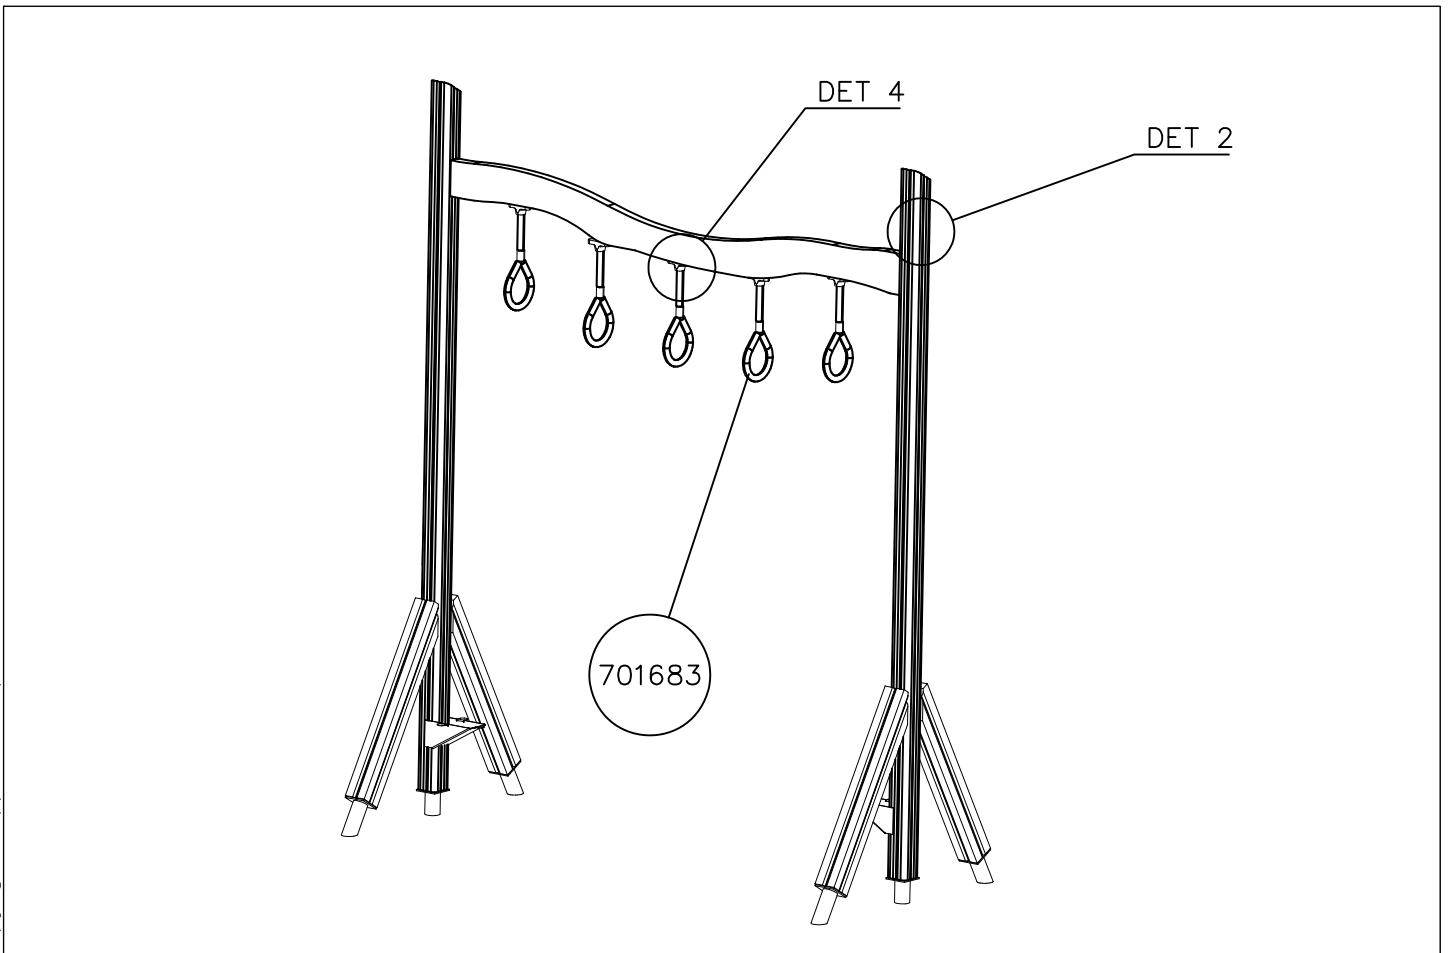

EN/AS Impact Area 12.7 m²

Falling Space 15.2 m²

Max Falling Height 1000 mm

<p>DET 1</p> 	<p>DET 2</p> 	<p>DET 3</p> 	<p>DET 4</p> 
<p>DET 5</p> 			

LAPPSET®
BETON FOUNDATION

FOOT

DATE: 27.10.2015

1(1)

DET 1

Tuotekyltti tulee tuotteen mukana yhdellä seuraavista tavoista:

1) Metallinen tuotekyltti ja kiinnitysruuvit

- Kiinnitä tuotekyltti ruuveilla tolppaan noin 2 metrin korkeuteen kuvan 1 mukaisesti.

2) Tuotekylttitarra

Product label is delivered by one of following ways:

1) Metal product label and screws

- Fasten the label with screws.

2) Label sticker

- Clean the painted metal or plywood surface from dirt and moisture. Fasten the sticker as shown in the figure 2.
- Note. Do not attach the sticker to rough surfaced laminate or painted wood.

La plaque d'informations produit est livrée sous l'une de ces 3 formes :

1) Plaque métallique et vis

- Fixez la plaque à l'aide des vis.

2) Etiquette autocollante

- Avant de coller l'étiquette, nettoyez le composant métallique peint ou la plaque de contreplaqué, de toute saleté. La surface doit être sèche (voir image 2).
- Attention, ne pas coller l'étiquette sur une surface lamellé-collée irrégulière ou sur du bois peint.