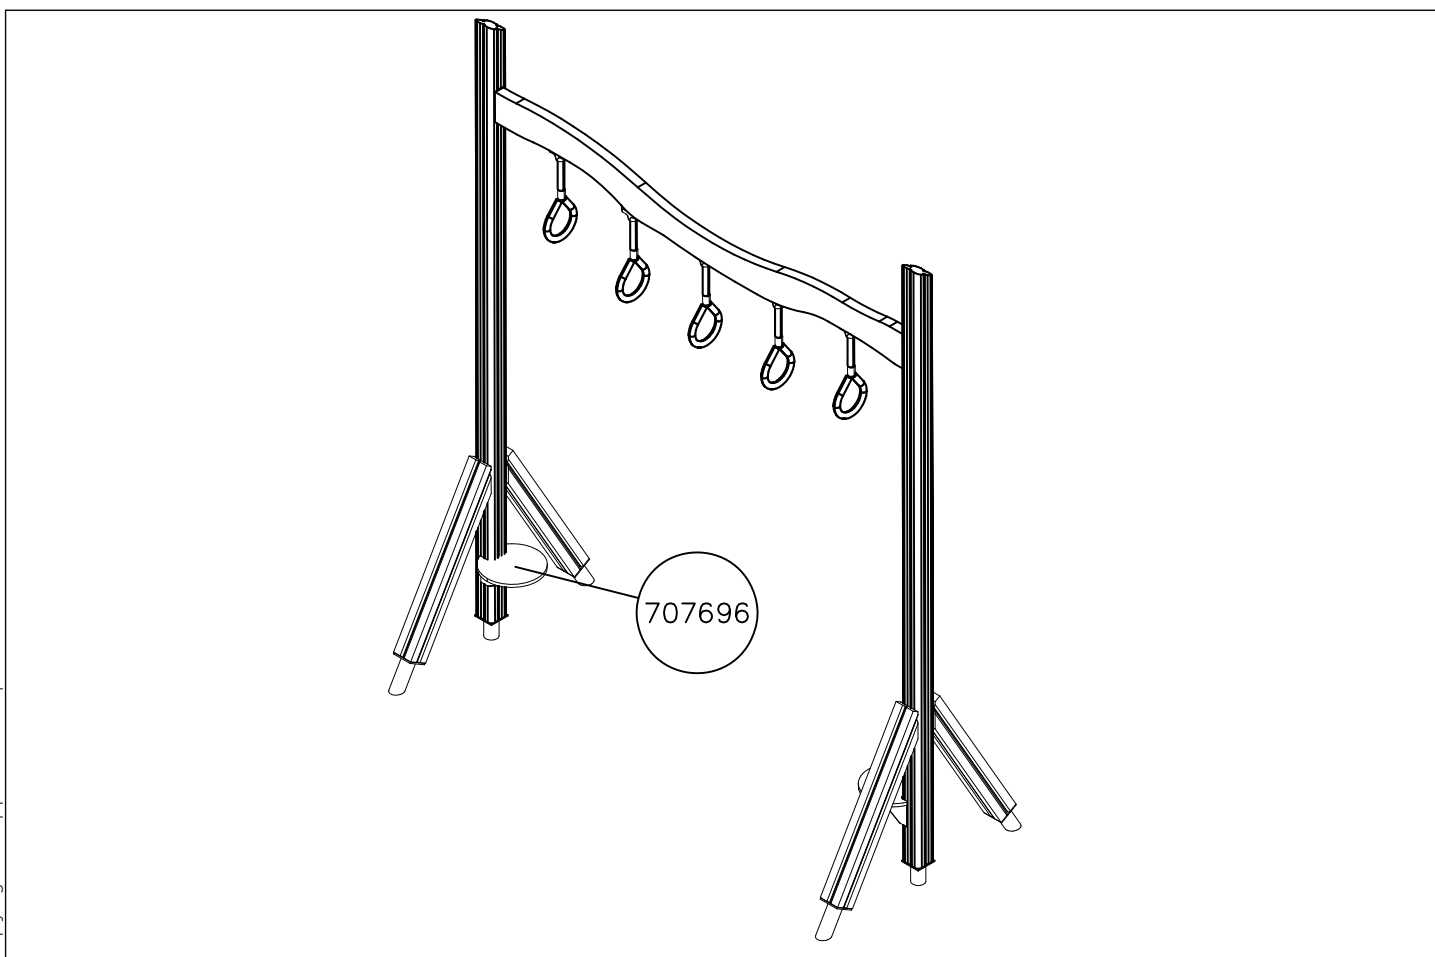

EN/AS Impact Area 12.7 m²

Falling Space 15.2 m²

Max Falling Height 1000 mm

<p>DET 1</p> 	<p>DET 2</p> 	<p>DET 3</p> 	<p>DET 4</p> 
<p>DET 5</p> 			

LAPPSET®
BETON FOUNDATION

FOOT

DATE: 27.10.2015

1(1)

② 905104	PCS		PCS
	4		
 M10	PCS		PCS

905104

①	909511	PCS	②	909519	PCS
		1			1
③	909637	PCS	④	909638	PCS
		4			8
	M10			Ø20/10.5	
⑤	909639	PCS			PCS
		4			
	M10x25				
		PCS			PCS
		PCS			PCS
		PCS			PCS
		PCS			PCS
		PCS			PCS

DET 1

Tuotekyltti tulee tuotteen mukana yhdellä seuraavista tavoista:

1) Metallinen tuotekyltti ja kiinnitysruuvit

- Kiinnitä tuotekyltti ruuveilla tolppaan noin 2 metrin korkeuteen kuvan 1 mukaisesti.

2) Tuotekylttitarra