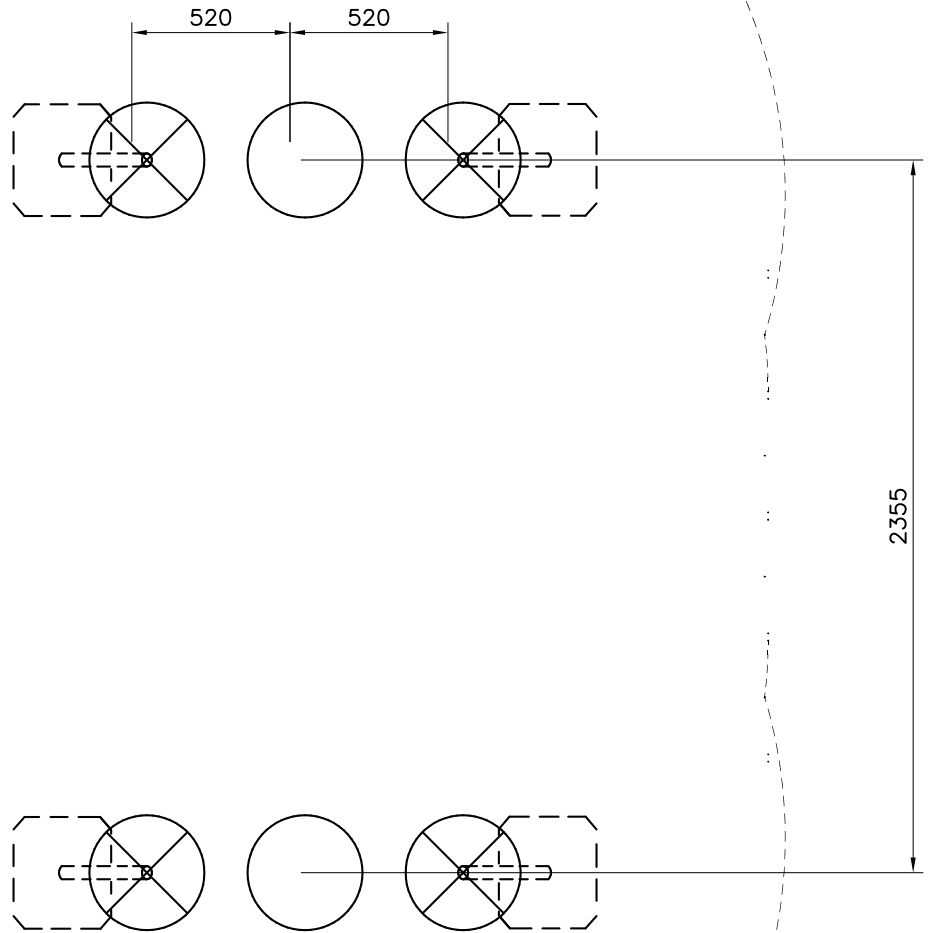

LAPPSET®

FINNO

ASENNUSOHJE
MONTERINGSANSVISNING
INSTALLATION INSTRUCTION
AUFBAUANLEITUNG
NOTICE D'INSTALLATION

DATE: 7.12.2020

Q12548-2

DATE: 10.12.2020

701683  L 400	PCS 5	702286  65x65	PCS 1	705239  93x93x2850	PCS 2	705431  45x165x2280	PCS 1	706531	PCS 2	707696-704  15x265x275	PCS 2
707729 	PCS 2	902086  148x172x254	PCS 2	903093  Ø8x90	PCS 4	905051  Ø24/8.5	PCS 8	905104  M10	PCS 16	909231  8x130	PCS 4
909233  8x100	PCS 4	909511 	PCS 2	909519 	PCS 2	909521  	PCS 4	980114  Ø4x20	PCS 4	980123  Ø7x60	PCS 10
980128  Ø7x40	PCS 5	P00109  L 840	PCS 4		PCS		PCS		PCS		PCS
	PCS		PCS		PCS		PCS		PCS		PCS
	PCS		PCS		PCS		PCS		PCS		PCS
	PCS		PCS		PCS		PCS		PCS		PCS

EN/AS Impact Area 12.7 m²

Falling Space 15.2 m²

Max Falling Height 1000 mm

<p>DET 1</p> 	<p>DET 2</p> 	<p>DET 3</p> 	<p>DET 4</p> 
<p>DET 5</p> 			

LAPPSET®
BETON FOUNDATION

FOOT

DATE: 27.10.2015

1(1)

DET 1

Tuotekyltti tulee tuotteen mukana yhdellä seuraavista tavoista:

1) Metallinen tuotekyltti ja kiinnitysruuvit

- Kiinnitä tuotekyltti ruuveilla tolppaan noin 2 metrin korkeuteen kuvan 1 mukaisesti.

2) Tuotekylttitarra

La plaque d'informations produit est livrée sous l'une de ces 3 formes :

1) Plaque métallique et vis

- Fixez la plaque à l'aide des vis.

2) Etiquette autocollante

- Avant de coller l'étiquette, nettoyez le composant métallique peint ou la plaque de contreplaqué, de toute saleté. La surface doit être sèche (voir image 2).
- Attention, ne pas coller l'étiquette sur une surface lamellé-collée irrégulière ou sur du bois peint.