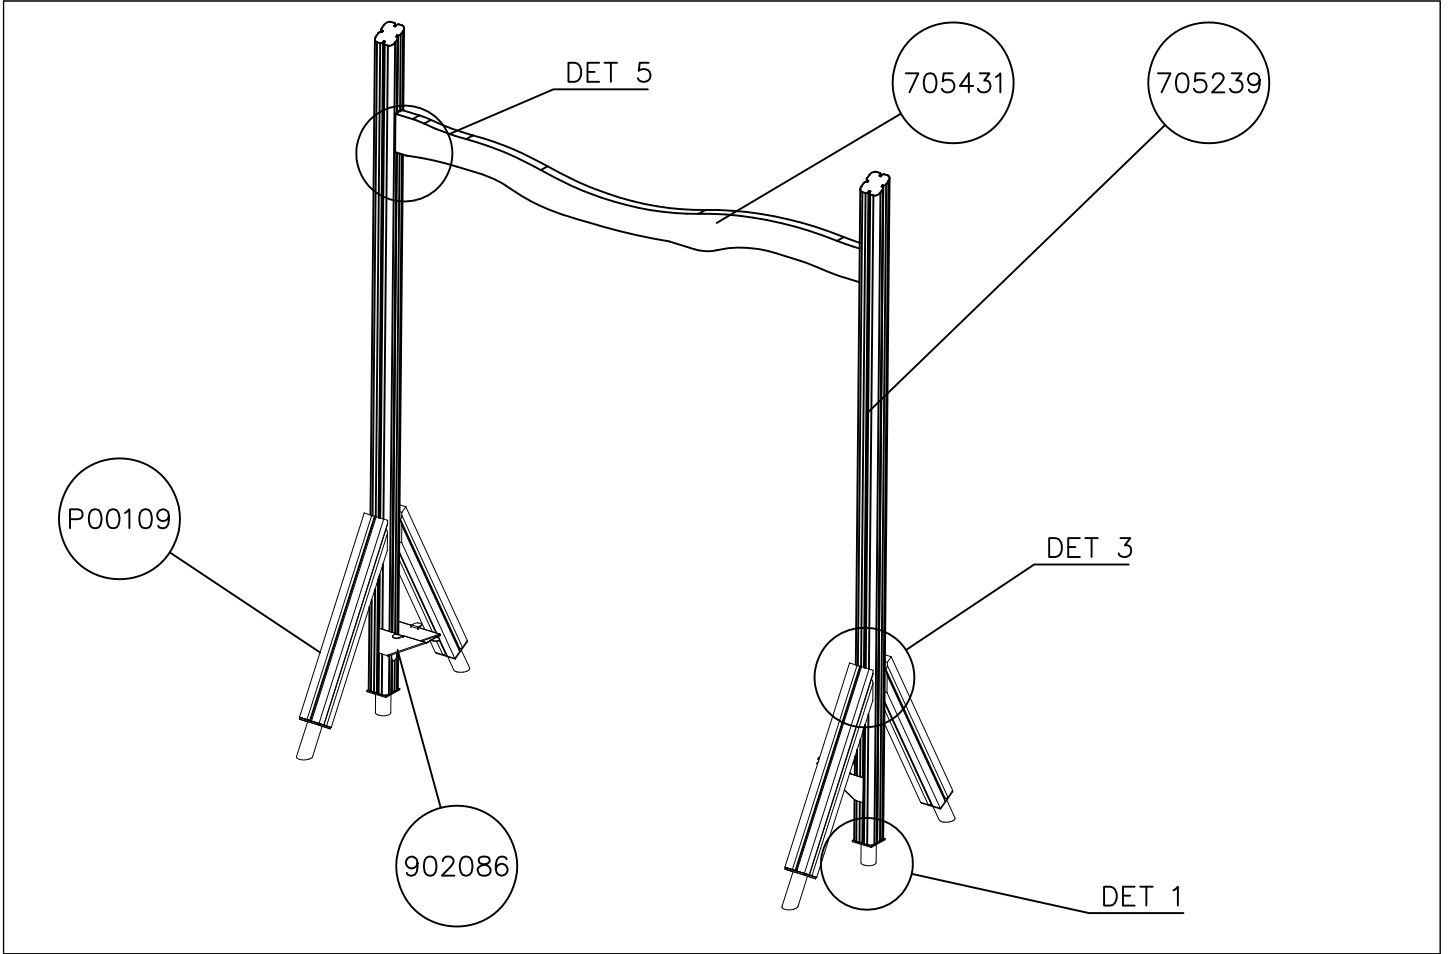

EN/AS Impact Area 12.7 m²

Falling Space 15.2 m²

Max Falling Height 1000 mm

<p>DET 1</p> 	<p>DET 2</p> 	<p>DET 3</p> 	<p>DET 4</p> 
<p>DET 5</p> 			

LAPPSET®
BETON FOUNDATION

FOOT

DATE: 27.10.2015

1(1)

② 905104	PCS		PCS
	4		
 M10	PCS		PCS

905104

①	909511	PCS	②	909519	PCS
		1			1
③	909637	PCS	④	909638	PCS
		4			8
	M10			Ø20/10.5	
⑤	909639	PCS			PCS
		4			
	M10x25				
		PCS			PCS
		PCS			PCS
		PCS			PCS
		PCS			PCS
		PCS			PCS

DET 1

Tuotekyltti tulee tuotteen mukana yhdellä seuraavista tavoista:

1) Metallinen tuotekyltti ja kiinnitysruuvit

- Kiinnitä tuotekyltti ruuveilla tolppaan noin 2 metrin korkeuteen kuvan 1 mukaisesti.

2) Tuotekylttitarra

La plaque d'informations produit est livrée sous l'une de ces 3 formes :

1) Plaque métallique et vis

- Fixez la plaque à l'aide des vis.

2) Etiquette autocollante

- Avant de coller l'étiquette, nettoyez le composant métallique peint ou la plaque de contreplaqué, de toute saleté. La surface doit être sèche (voir image 2).
- Attention, ne pas coller l'étiquette sur une surface lamellé-collée irrégulière ou sur du bois peint.