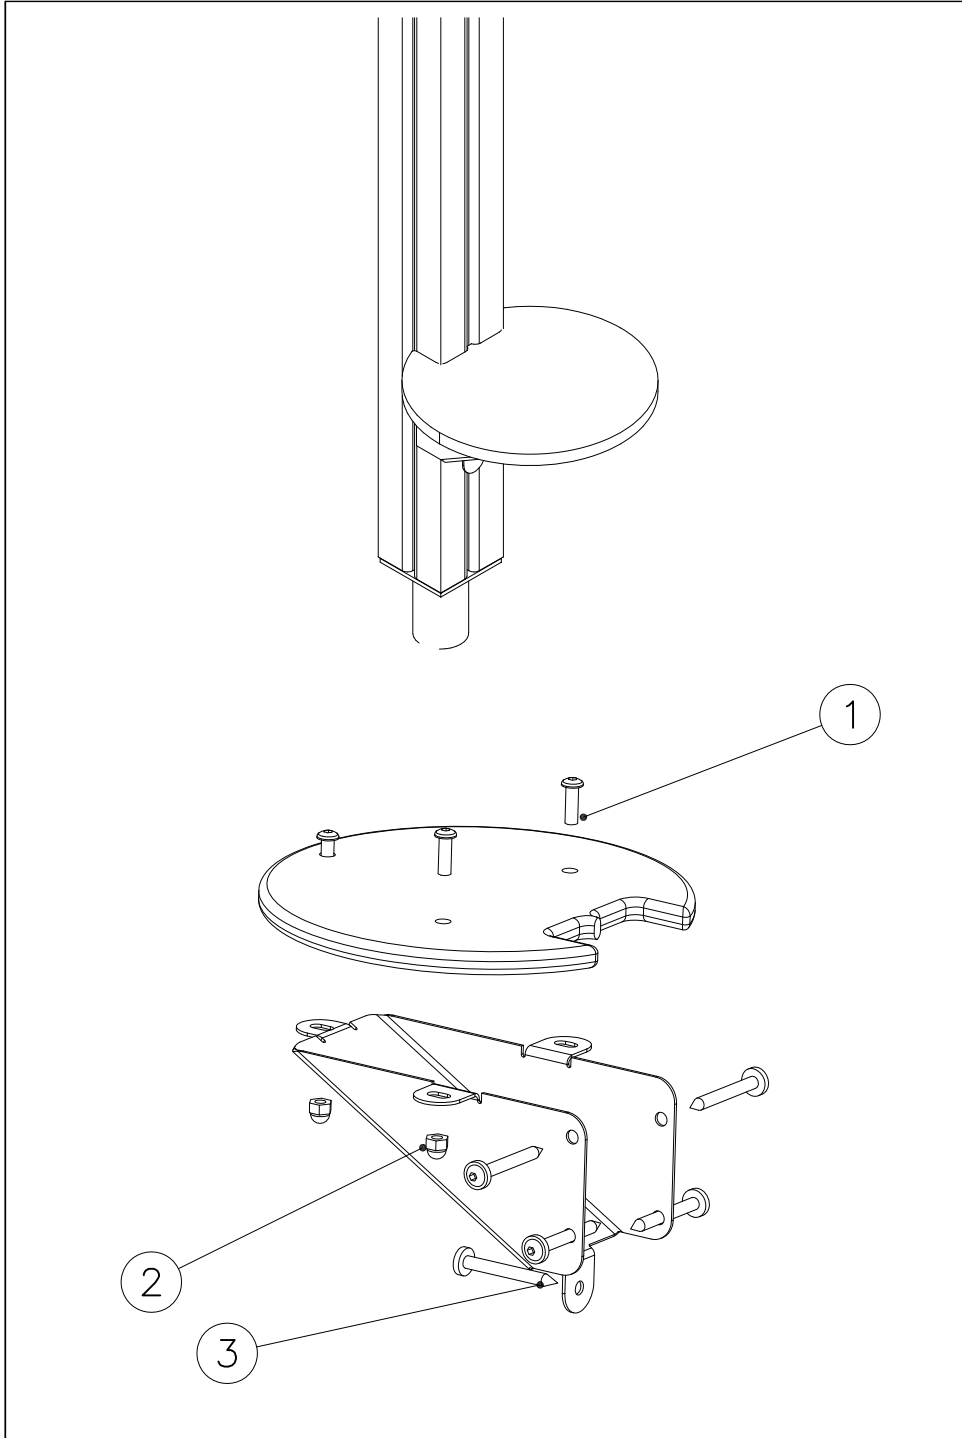

LAPPSET® DEEP FOUNDATION

FOOT

DATE: 15.5.2018

1(1)

①	909511	PCS	②	909519	PCS
		1			1
	90x90x650			50x380x380	

③	909637	PCS	④	909638	PCS
		4			8
	M10			Ø20/10.5	

⑤	909639	PCS	⑥	905104	PCS
		4			4
	M10x25			M10	

OPTION FOOT

①	911155	PCS			PCS
		1			
	90x90x650				

①	909850	PCS	②	909633	PCS
		3			3
	M8x25			M8	
③	900240	PCS			PCS
		5			
	Ø8x70				
		PCS			PCS
○	707696	PCS	○	902086	PCS
		1			1
	15x265x275			148x172x254	
		PCS			PCS
		PCS			PCS
		PCS			PCS
		PCS			PCS