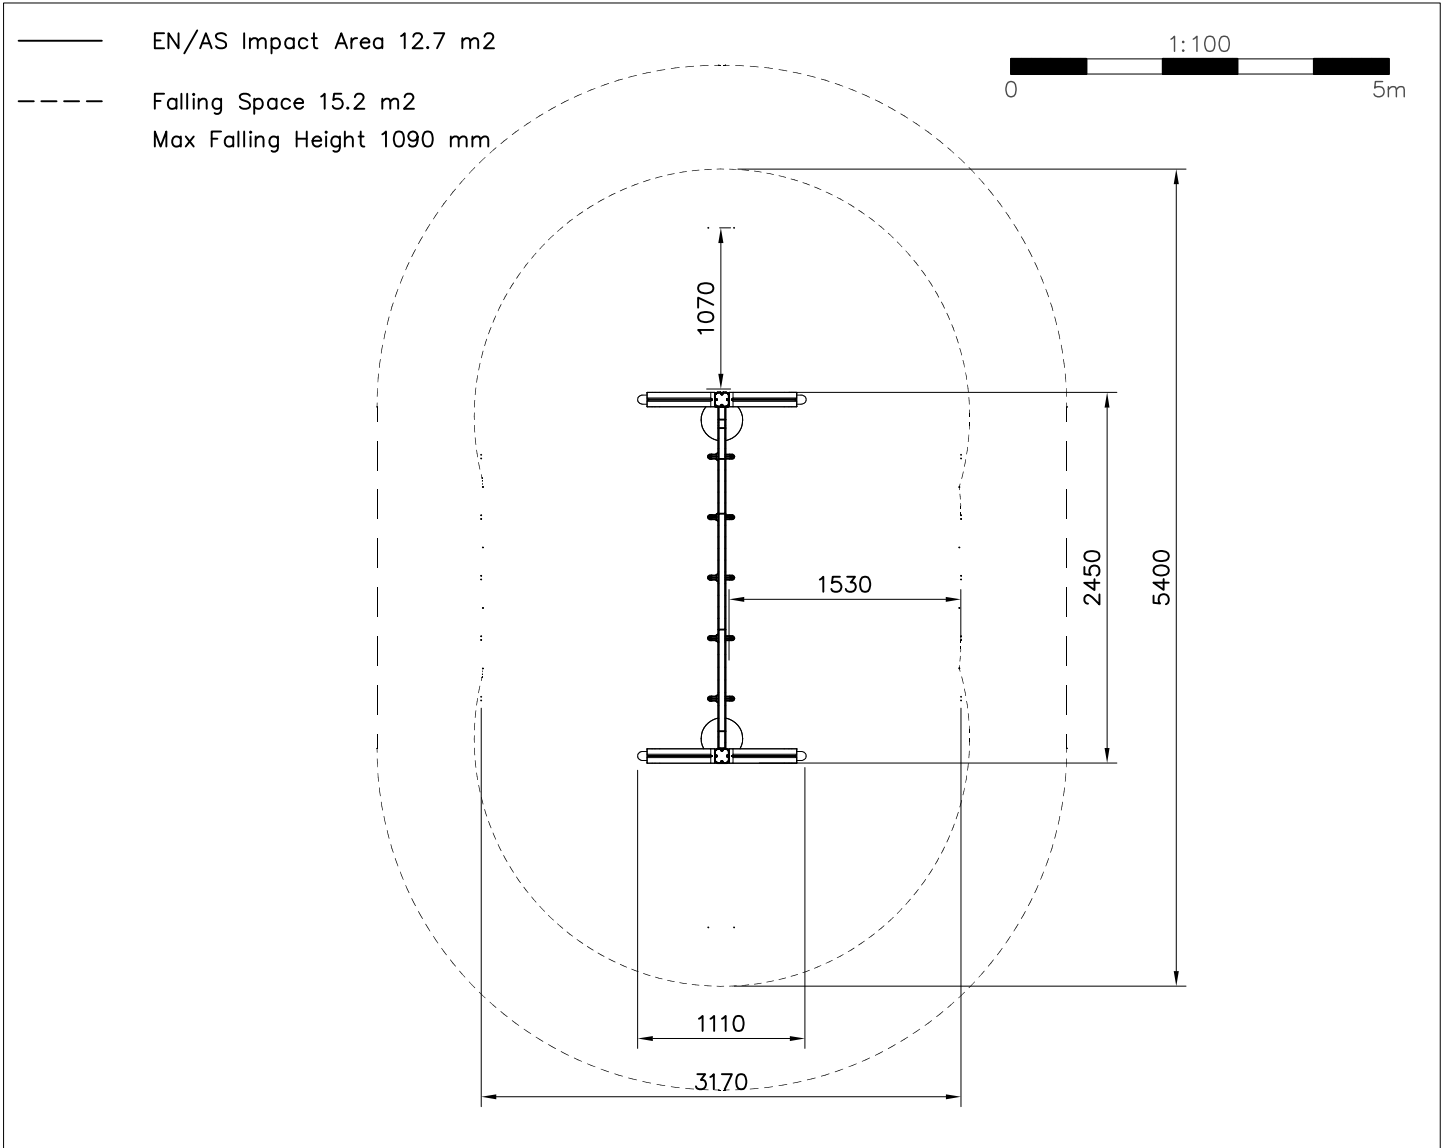

EN/AS Impact Area 12.7 m²

Falling Space 15.2 m²

Max Falling Height 1000 mm

<p>DET 1</p> 	<p>DET 2</p> 	<p>DET 3</p> 	<p>DET 4</p> 
<p>DET 5</p> 			

LAPPSET®
BETON FOUNDATION

FOOT

DATE: 27.10.2015

1(1)

② 905104	PCS		PCS
	4		
 M10	PCS		PCS

905104

①	909511	PCS	②	909519	PCS
		1			1
③	909637	PCS	④	909638	PCS
		4			8
	M10			Ø20/10.5	
⑤	909639	PCS			PCS
		4			
	M10x25				
		PCS			PCS
		PCS			PCS
		PCS			PCS
		PCS			PCS
		PCS			PCS

DET 1

Tuotekyltti tulee tuotteen mukana yhdellä seuraavista tavoista:

1) Metallinen tuotekyltti ja kiinnitysruuvit

- Kiinnitä tuotekyltti ruuveilla tolppaan noin 2 metrin korkeuteen kuvan 1 mukaisesti.

2) Tuotekylttitarra