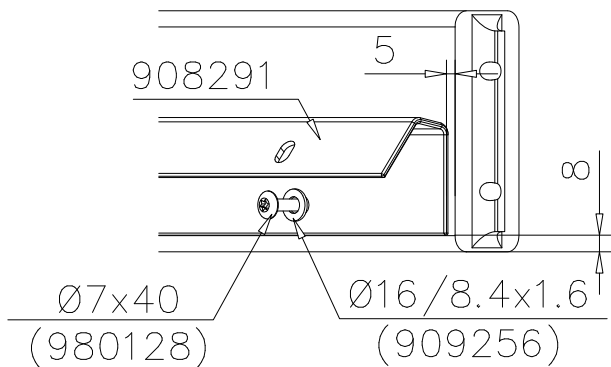

①	980128	PCS	②	900240	PCS
		8			4
Ø7x40			Ø8x70		
③	909852	PCS	④	909256	PCS
		3			7
M8x30			Ø16/8.4x1.6		
⑤	909633	PCS			PCS
		3			
M8					
		PCS			PCS

CLIMB OPTIONS

707418

700x1000

707418-701	BLUE
707418-702	YELLOW
707418-703	LIME
707418-704	DARK GREY
707418-705	GREY
707418-706	RED
707418-707	GREEN
707418-708	FUCHSIA

DET 1

DET 2

DET 3

DET 1,2

*Note:
No gaps between:
8–25mm
89–230mm

① 903176	PCS	② 909850	PCS
	4		4
		M8x25	
③ 909256	PCS	④ 909633	PCS
	8		4
Ø16/8.4x1.6		M8	
⑤ 980123	PCS		PCS
	4		
Ø7x60			

800

80