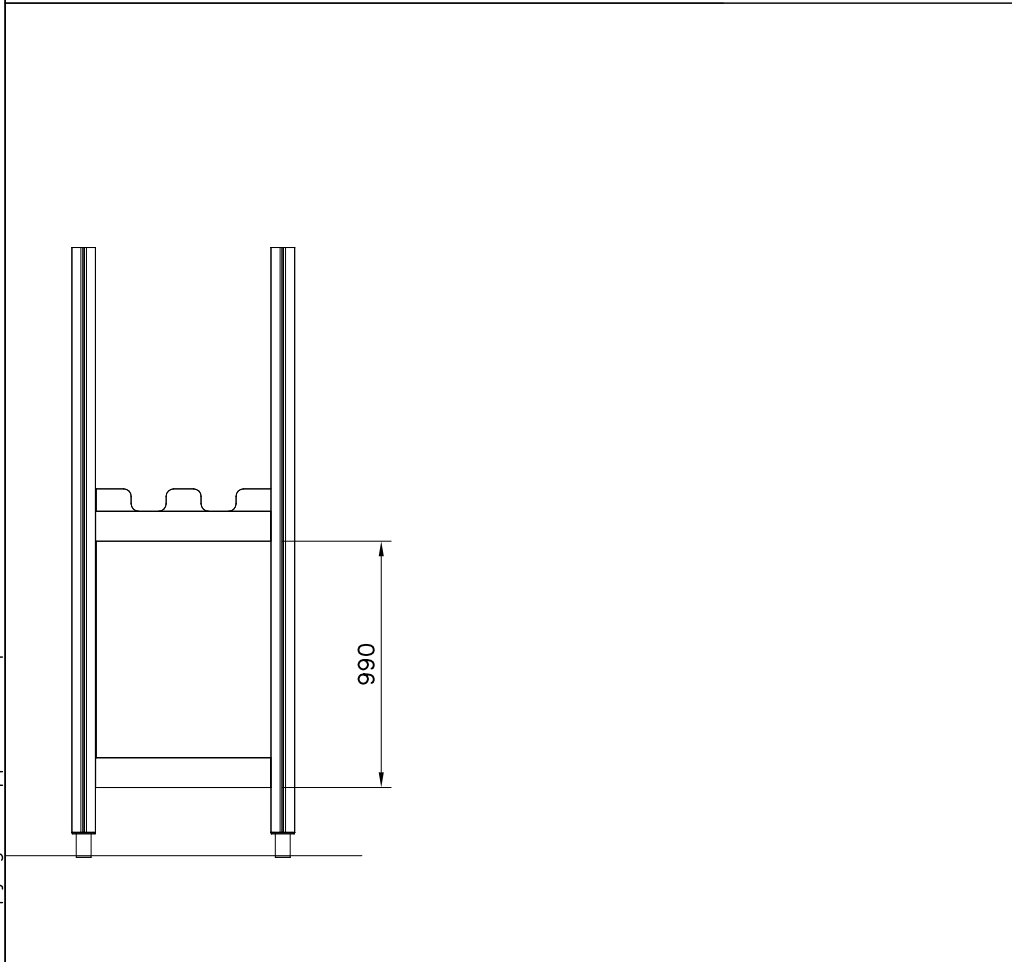

COLOR OPTIONS	
-605	DARK GRAY
-606	LIGHT GRAY
-607	RED
-608	BLUE
-610	YELLOW
-611	LIME
-609	GREEN
-612	FUXIA

WALL OPTIONS

707462

1200x702

707463

1200x702

DET 1

① 900240  Ø8x70	PCS 1	② 900727  M10x80	PCS 1
	PCS		PCS
③ 907688  765	PCS 1	③ 907701  545	PCS 1
	PCS		PCS
	PCS		PCS
	PCS		PCS
	PCS		PCS
	PCS		PCS
	PCS		PCS