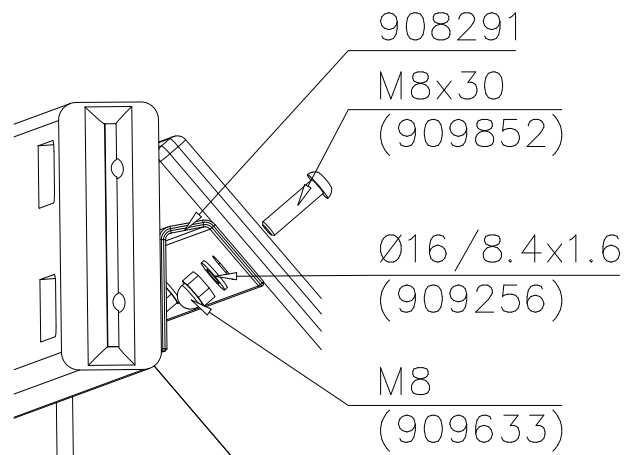

①	980128	PCS	②	900240	PCS
		8			4
Ø7x40			Ø8x70		
③	909852	PCS	④	909256	PCS
		3			7
M8x30			Ø16/8.4x1.6		
⑤	909633	PCS			PCS
		3			
M8					
		PCS			PCS

CLIMB OPTIONS

707418

700x1000

707418-701	BLUE
707418-702	YELLOW
707418-703	LIME
707418-704	DARK GREY
707418-705	GREY
707418-706	RED
707418-707	GREEN
707418-708	FUCHSIA

DET 1

DET 2

DET 3

DET 1,2

*Note:
No gaps between:
8–25mm
89–230mm

① 903176	PCS	② 909850	PCS
	4		4
		M8x25	
③ 909256	PCS	④ 909633	PCS
	8		4
Ø16/8.4x1.6		M8	
⑤ 980123	PCS		PCS
	4		
Ø7x60			

800

80