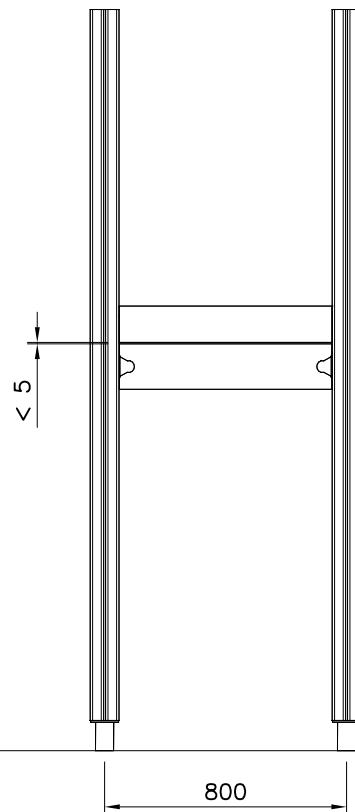

① 706896	PCS	② 903176	PCS
	1		2
15x150x703			
③ 909850	PCS	④ 909256	PCS
	2		2
M8x25		Ø16/8.4x1.6	
⑤ 909633	PCS	⑥ 980123	PCS
	2		2
M8		Ø7x60	
	PCS		PCS

OR