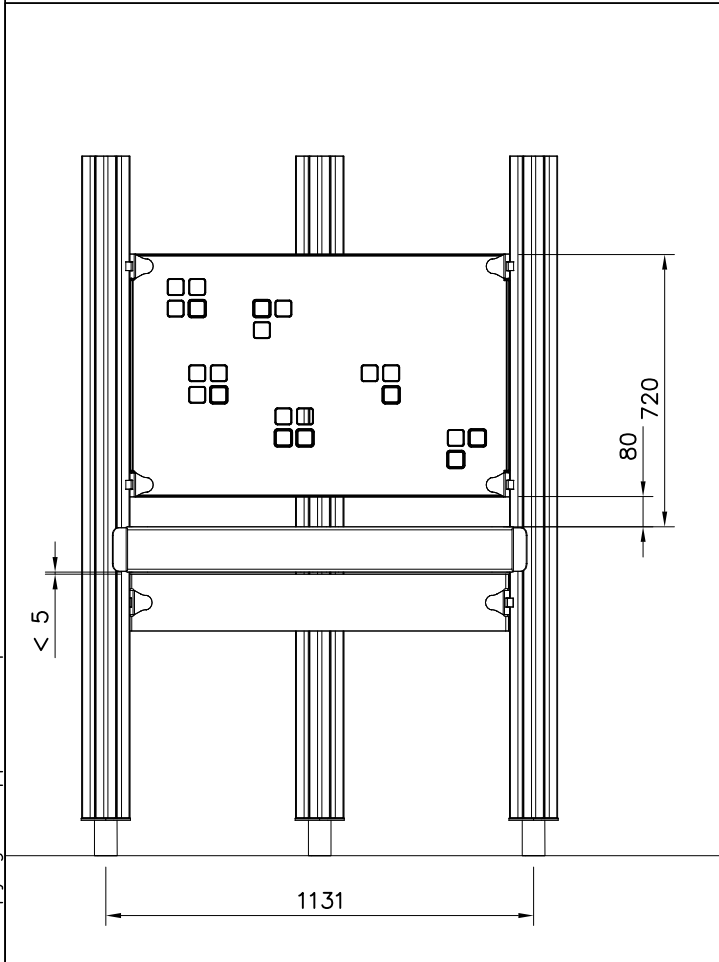

OR

DET 1

DET 2

DET 3

① 706448	PCS	② 907696	PCS
	1		4
10x640x1003			
③ 909850	PCS	④ 909256	PCS
	4		4
M8x25		Ø16/8.4x1.6	
⑤ 909633	PCS	⑥ 980123	PCS
	4		4
M8		Ø7x60	
⑦ 706898	PCS		PCS
	1		
10x150x1003			

WALL OPTIONS		
706448	706448-701	BLUE
	706448-702	YELLOW
	706448-703	LIME
	706448-704	DARK GRAY
	706448-705	LIGHT GRAY
	706448-706	RED
	706448-707	GREEN
	706448-708	FUXIA
10x640x1003		
WALL OPTIONS		
706898	706898	DARK GRAY
10x150x1003		