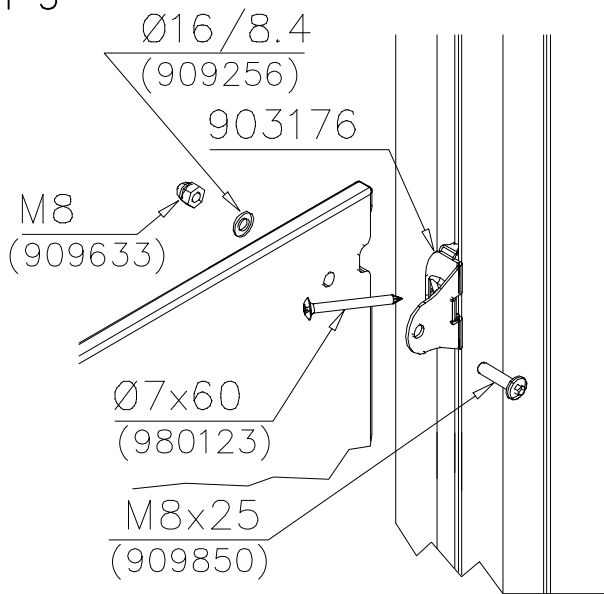

OR

DET 1

DET 2

DET 3

① 706448	PCS	② 907696	PCS
	1		4
10x640x1003			
③ 909850	PCS	④ 909256	PCS
	4		4
M8x25		Ø16/8.4x1.6	
⑤ 909633	PCS	⑥ 980123	PCS
	4		4
M8		Ø7x60	
⑦ 706898	PCS		PCS
	1		
10x150x1003			

WALL OPTIONS		
706448	706448-701	BLUE
	706448-702	YELLOW
	706448-703	LIME
	706448-704	DARK GRAY
	706448-705	LIGHT GRAY
	706448-706	RED
	706448-707	GREEN
	706448-708	FUXIA
10x640x1003		
WALL OPTIONS		
706898	706898	DARK GRAY
10x150x1003		