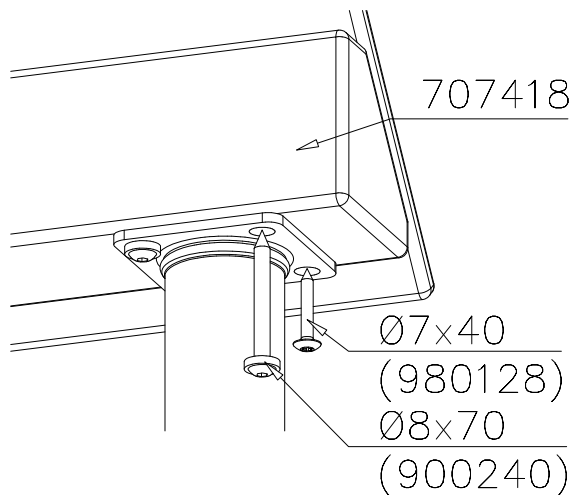

①	980128	PCS	②	900240	PCS
		8			4
Ø7x40			Ø8x70		
③	909852	PCS	④	909256	PCS
		3			7
M8x30			Ø16/8.4x1.6		
⑤	909633	PCS			PCS
		3			
M8					
		PCS			PCS

CLIMB OPTIONS

707418

700x1000

707418-701	BLUE
707418-702	YELLOW
707418-703	LIME
707418-704	DARK GREY
707418-705	GREY
707418-706	RED
707418-707	GREEN
707418-708	FUCHSIA

DET 1

DET 2

DET 3

DET 1,2

*Note:
No gaps between:
8–25mm
89–230mm

① 903176	PCS	② 909850	PCS
	4		4
		M8x25	
③ 909256	PCS	④ 909633	PCS
	8		4
Ø16/8.4x1.6		M8	
⑤ 980123	PCS		PCS
	4		
Ø7x60			

800

80