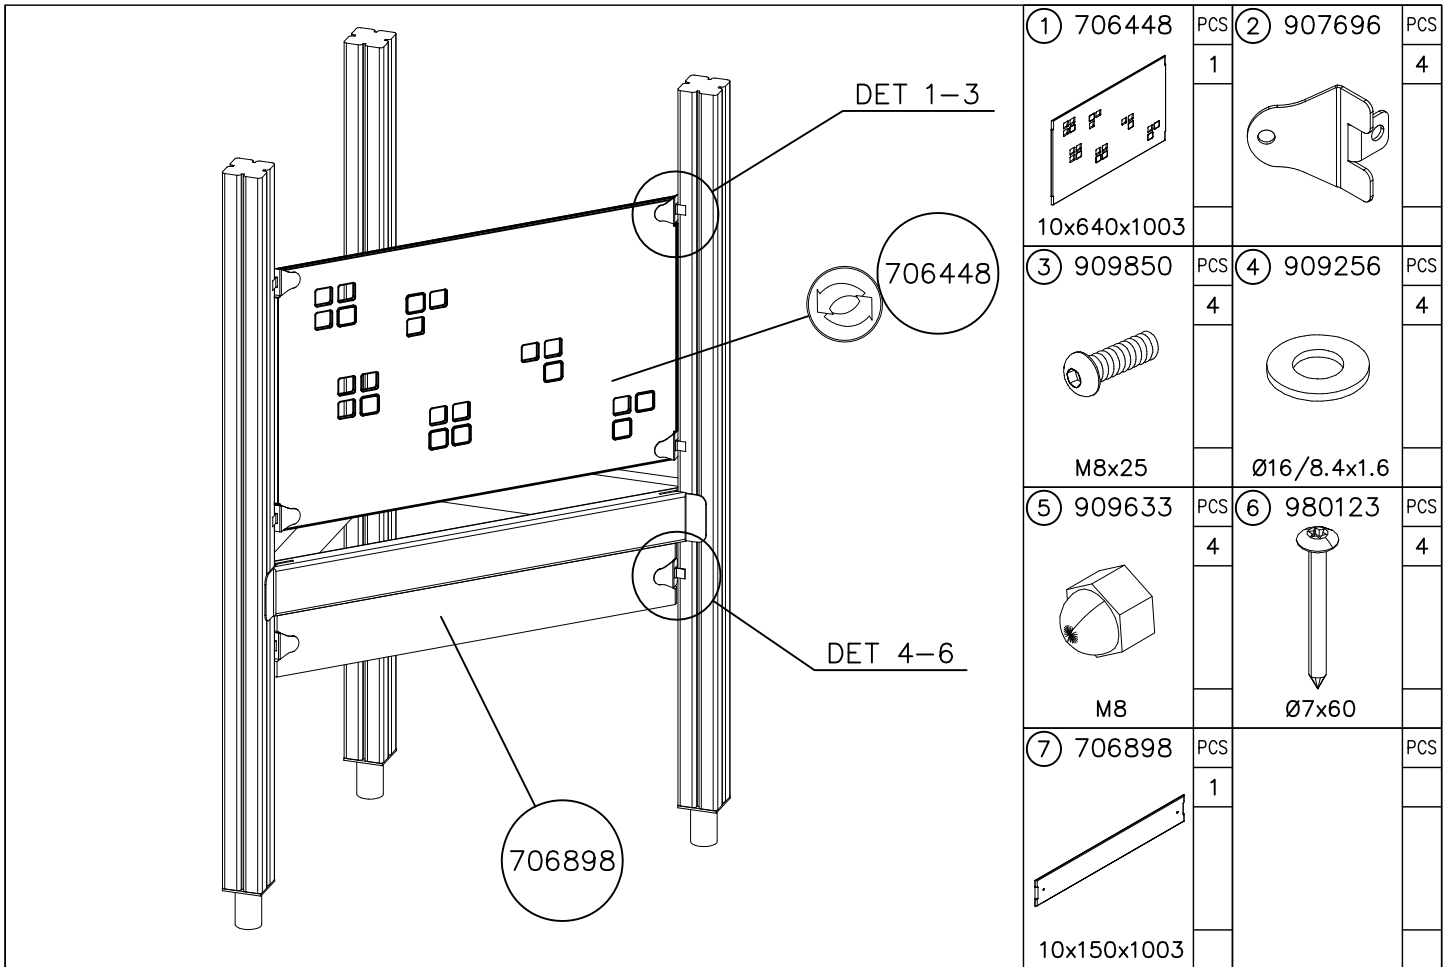

OR

DET 1

DET 2

DET 3

① 706448	PCS	② 907696	PCS
	1		4
10x640x1003			
③ 909850	PCS	④ 909256	PCS
	4		4
M8x25		Ø16/8.4x1.6	
⑤ 909633	PCS	⑥ 980123	PCS
	4		4
M8		Ø7x60	
⑦ 706898	PCS		PCS
	1		
10x150x1003			

WALL OPTIONS		
706448	706448-701	BLUE
	706448-702	YELLOW
	706448-703	LIME
	706448-704	DARK GRAY
	706448-705	LIGHT GRAY
	706448-706	RED
	706448-707	GREEN
	706448-708	FUXIA
10x640x1003		
WALL OPTIONS		
706898	706898	DARK GRAY
10x150x1003		