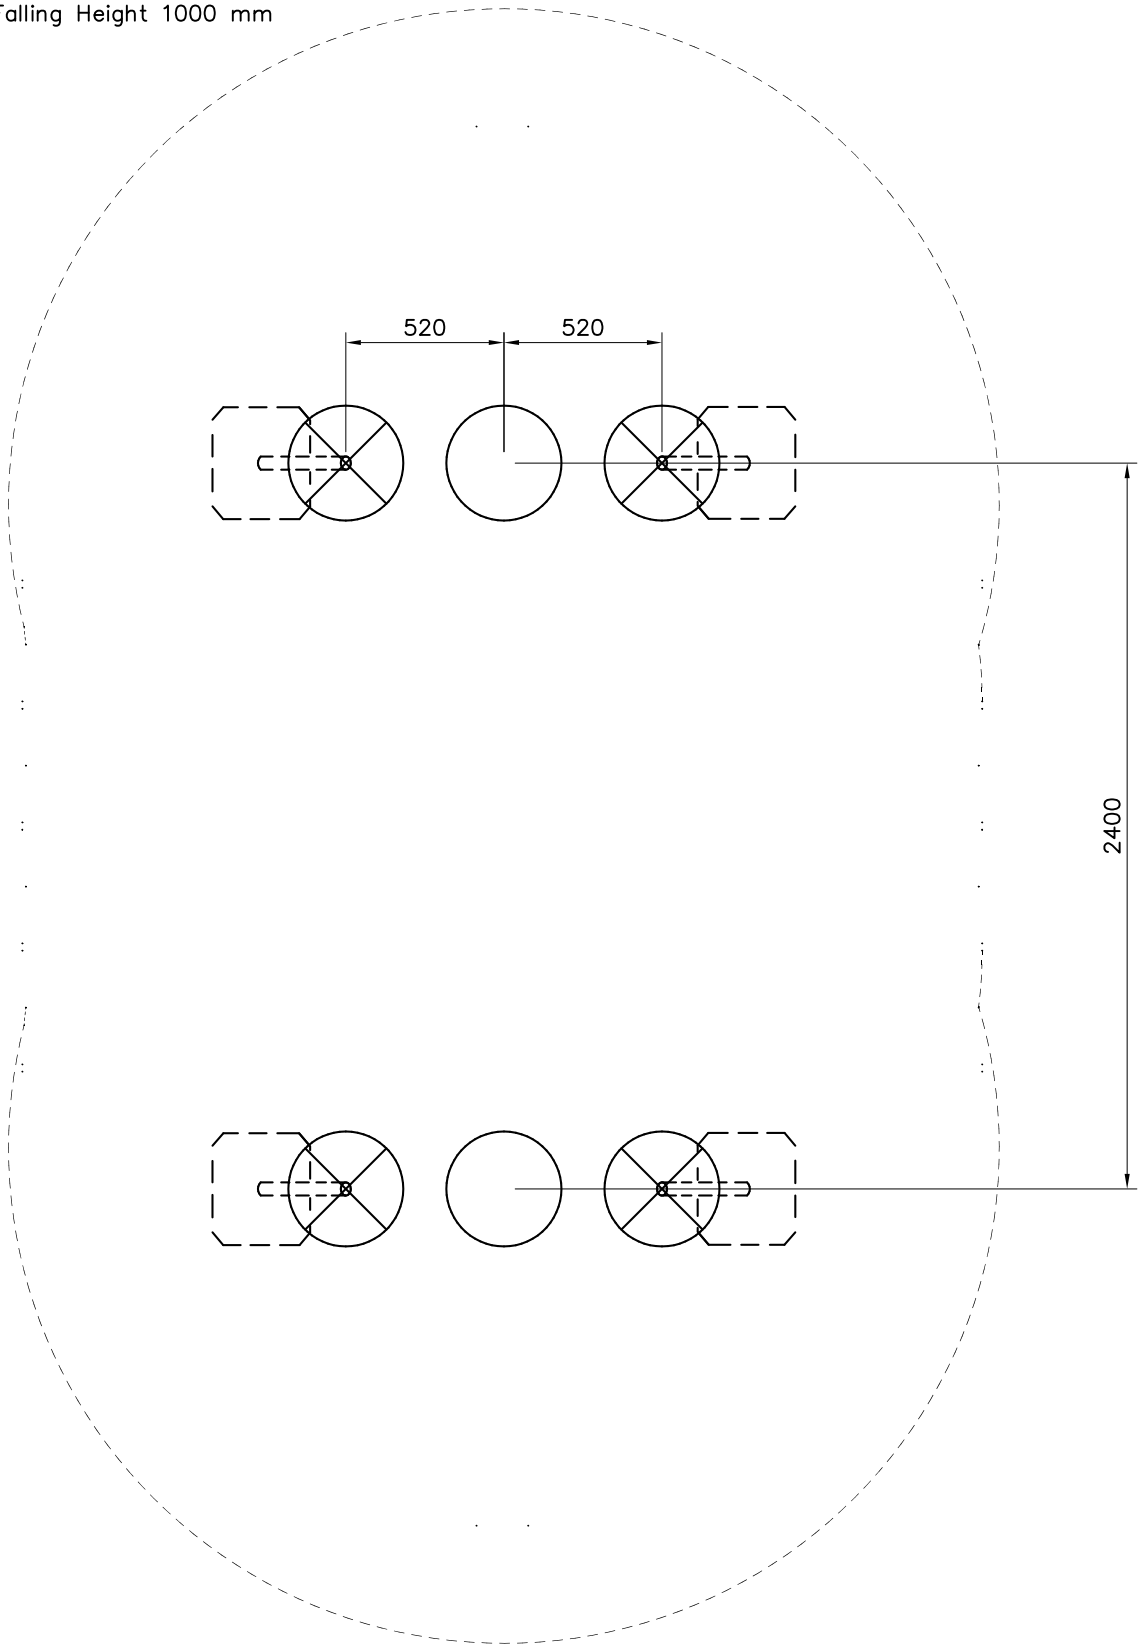

EN/AS Impact Area 12.7 m<sup>2</sup>

Falling Space 15.2 m<sup>2</sup>

Max Falling Height 1000 mm

 <p>M10 905104</p>	 <p>Sand 0,2-2 mm / Gravel 2-8 mm 100 S 580</p>	 <p>100 S 600</p>

<p>DET 1</p> 	<p>DET 2</p> 	<p>DET 3</p> 	<p>DET 4</p> 
<p>DET 5</p> 			