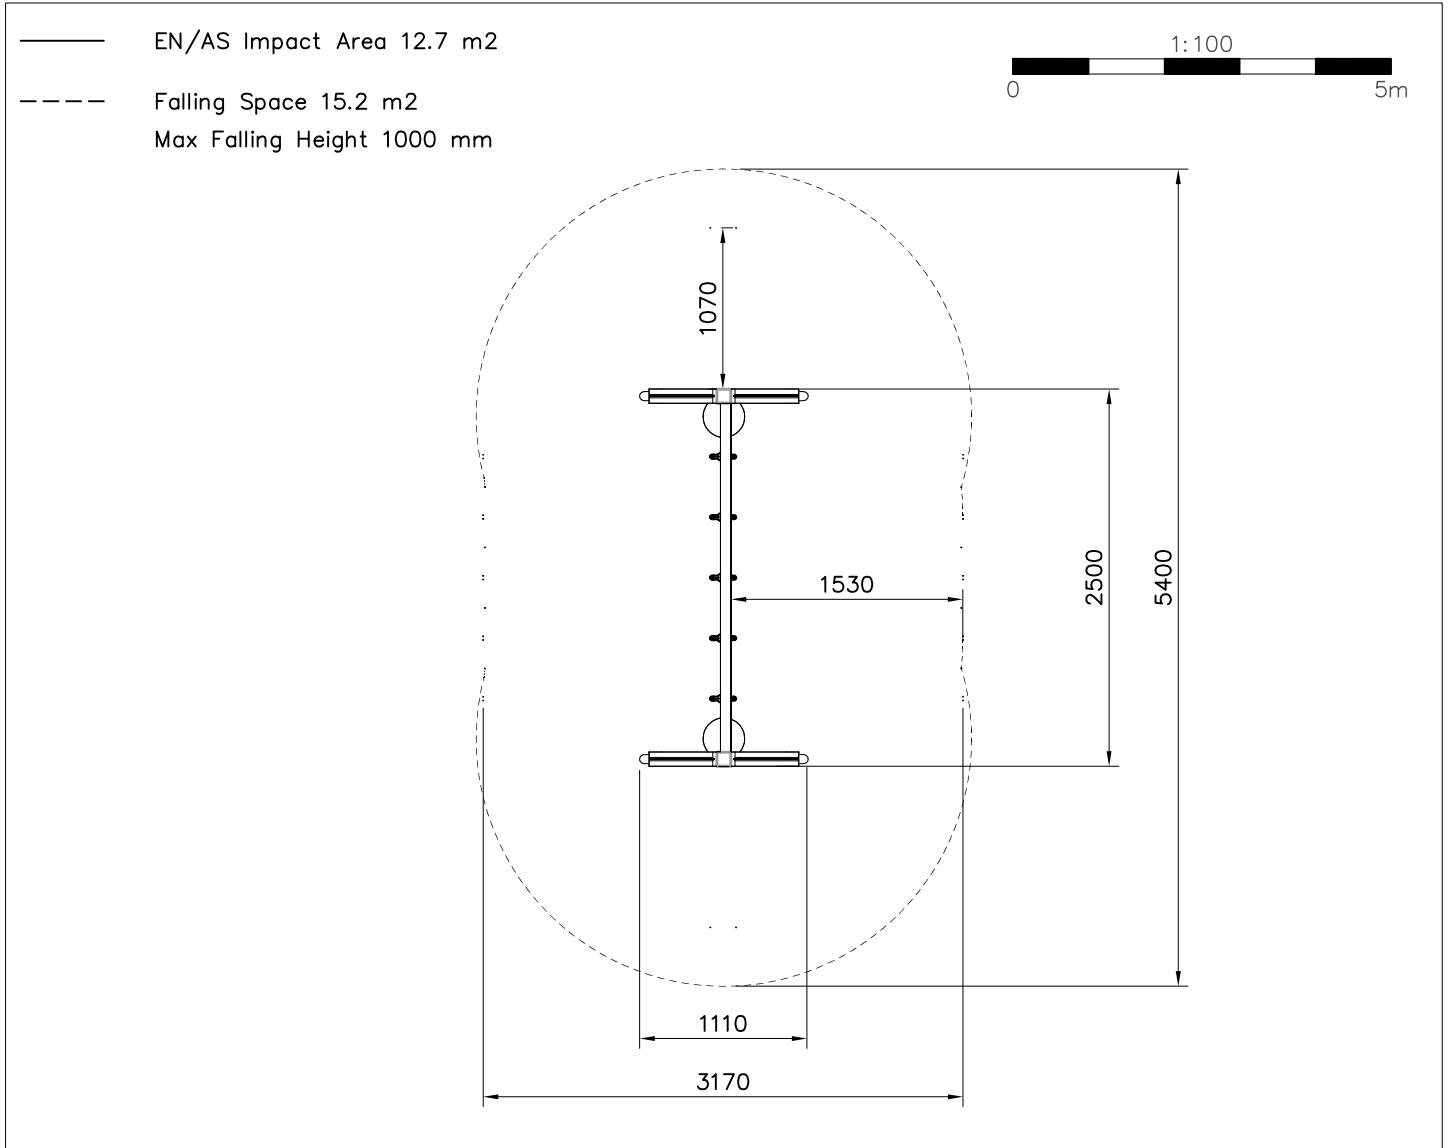

EN/AS Impact Area 12.7 m<sup>2</sup>

Falling Space 15.2 m<sup>2</sup>

Max Falling Height 1000 mm

 <p>M10 905104</p>	 <p>Sand 0,2-2 mm / Gravel 2-8 mm 100 S 580</p>	 <p>100 S 600</p>

<p>DET 1</p> 	<p>DET 2</p> 	<p>DET 3</p> 	<p>DET 4</p> 
<p>DET 5</p> 			