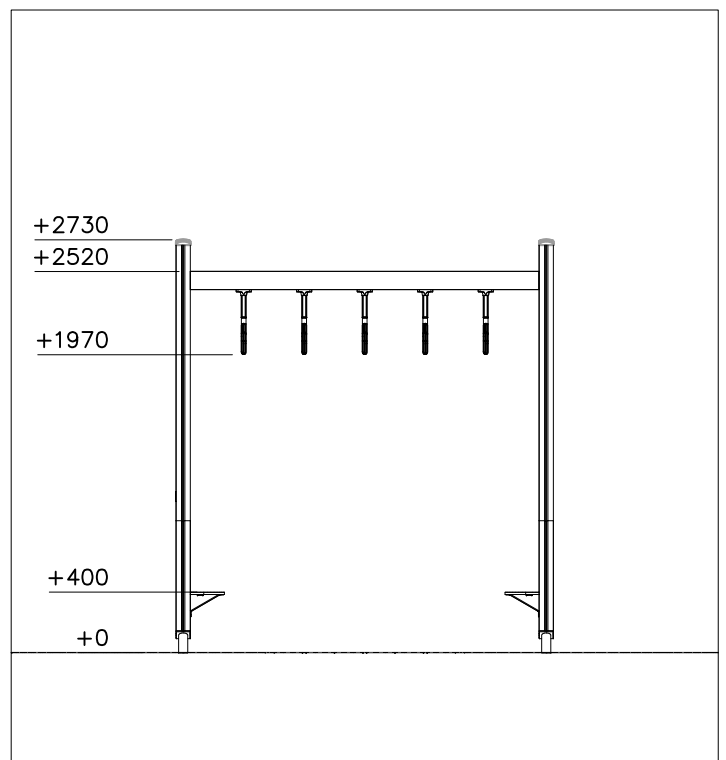

EN/AS Impact Area 12.7 m<sup>2</sup>

Falling Space 15.2 m<sup>2</sup>

Max Falling Height 1000 mm

 <p>M10 905104</p>	 <p>Sand 0,2-2 mm / Gravel 2-8 mm 100 S 580</p>	 <p>100 S 600</p>

<p>DET 1</p> 	<p>DET 2</p> 	<p>DET 3</p> 	<p>DET 4</p> 
<p>DET 5</p> 			