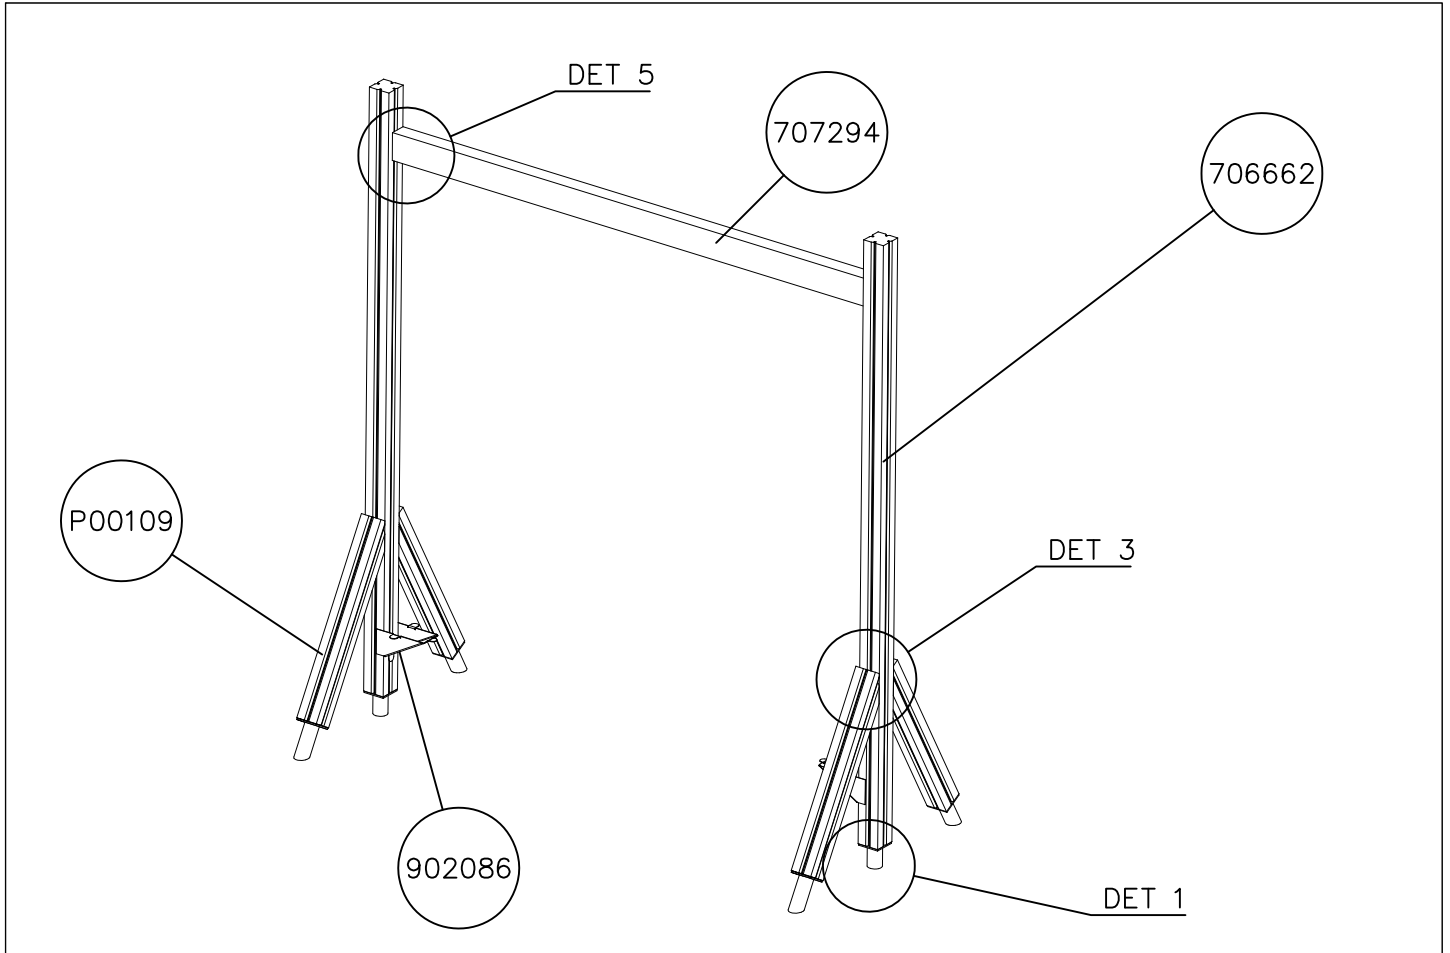

EN/AS Impact Area 12.7 m<sup>2</sup>

Falling Space 15.2 m<sup>2</sup>

Max Falling Height 1000 mm

 <p>M10 905104</p>	 <p>Sand 0,2-2 mm / Gravel 2-8 mm 100 S 580</p>	 <p>100 S 600</p>

<p>DET 1</p> 	<p>DET 2</p> 	<p>DET 3</p> 	<p>DET 4</p> 
<p>DET 5</p> 			