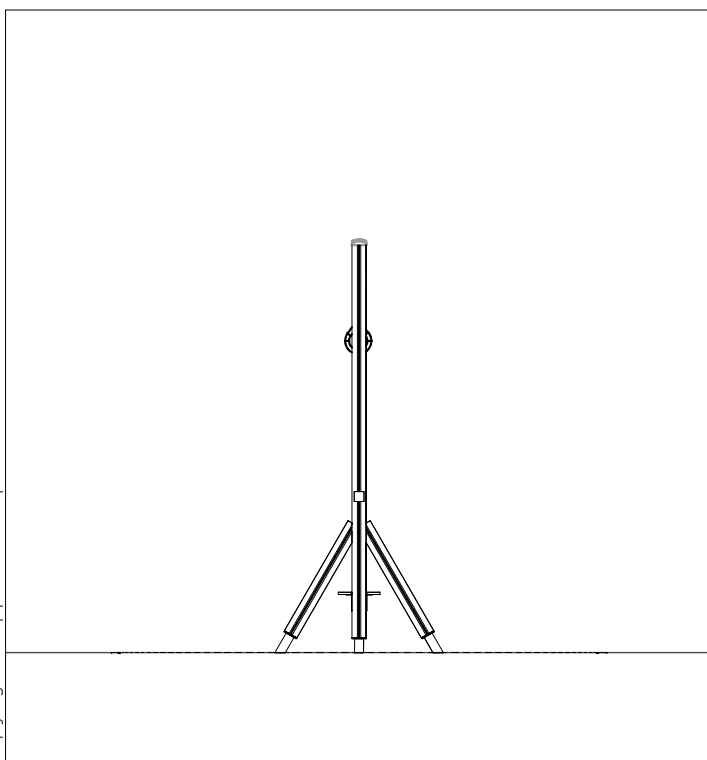

EN/AS Impact Area 12.7 m<sup>2</sup>

Falling Space 15.2 m<sup>2</sup>

Max Falling Height 1000 mm

 <p>M10 905104</p>	 <p>Sand 0,2-2 mm / Gravel 2-8 mm 100 S 580</p>	 <p>100 S 600</p>

<p>DET 1</p> 	<p>DET 2</p> 	<p>DET 3</p> 	<p>DET 4</p> 
<p>DET 5</p> 			