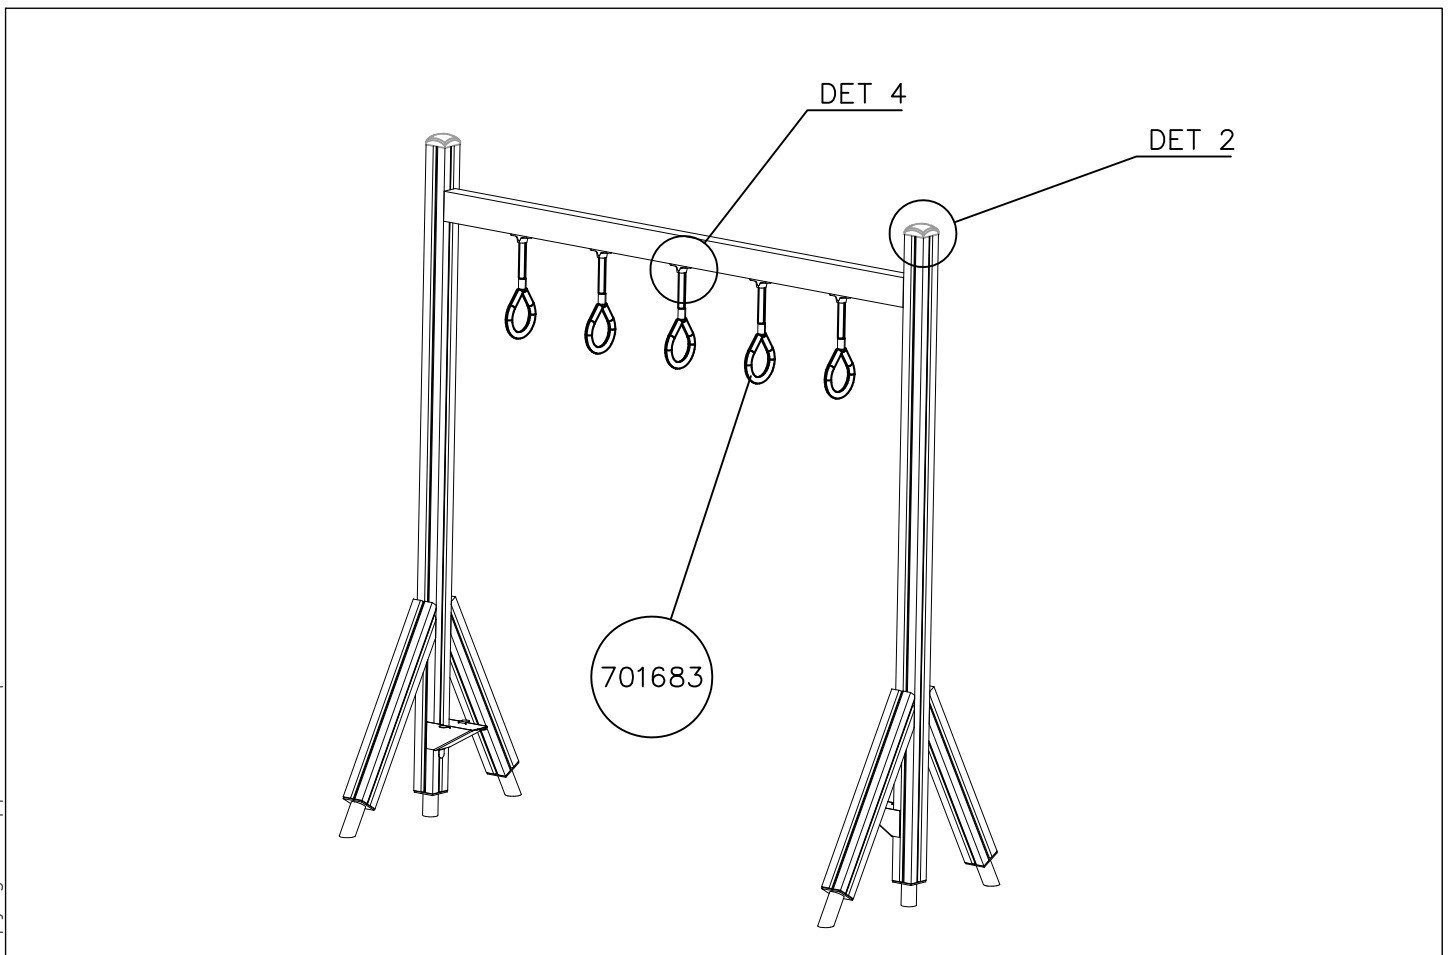

EN/AS Impact Area 12.7 m<sup>2</sup>

Falling Space 15.2 m<sup>2</sup>

Max Falling Height 1000 mm

 <p>M10 905104</p>	 <p>Sand 0,2-2 mm / Gravel 2-8 mm 100 S 580</p>	 <p>100 S 600</p>

<p>DET 1</p> 	<p>DET 2</p> 	<p>DET 3</p> 	<p>DET 4</p> 
<p>DET 5</p> 			