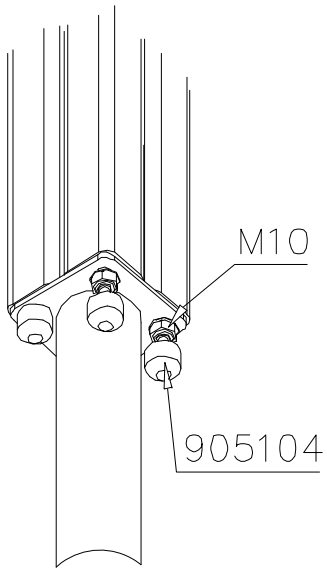

DATE: 2.12.2020

707732 	PCS 28	900240  Ø8x70	PCS 100	901902  30.7x60.9x100	PCS 4	901916  L 650	PCS 2	903093  Ø8x90	PCS 148	905138  GRAY	PCS 8
905196  GRAY	PCS 8	907694-216  L 704	PCS 25	907695-216 	PCS 2	907698-216  L 2054	PCS 1	907701-216 	PCS 28	907817-216  L 2554	PCS 1
909511  90x90x650	PCS 24	909519  50x380x380	PCS 28	980114  Ø4x20	PCS 8	980123  Ø7x60	PCS 12	980131  Ø6x60	PCS 32		PCS
	PCS		PCS		PCS		PCS		PCS		PCS
	PCS		PCS		PCS		PCS		PCS		PCS
	PCS		PCS		PCS		PCS		PCS		PCS
	PCS		PCS		PCS		PCS		PCS		PCS

— EN/AS Impact Area 84.2 m²
- - - Falling Space 85.6 m²
Max Falling Height 2570 mm

DET 1

DET 2

DET 3

DET 4

DET 5

DET 6

DET 13