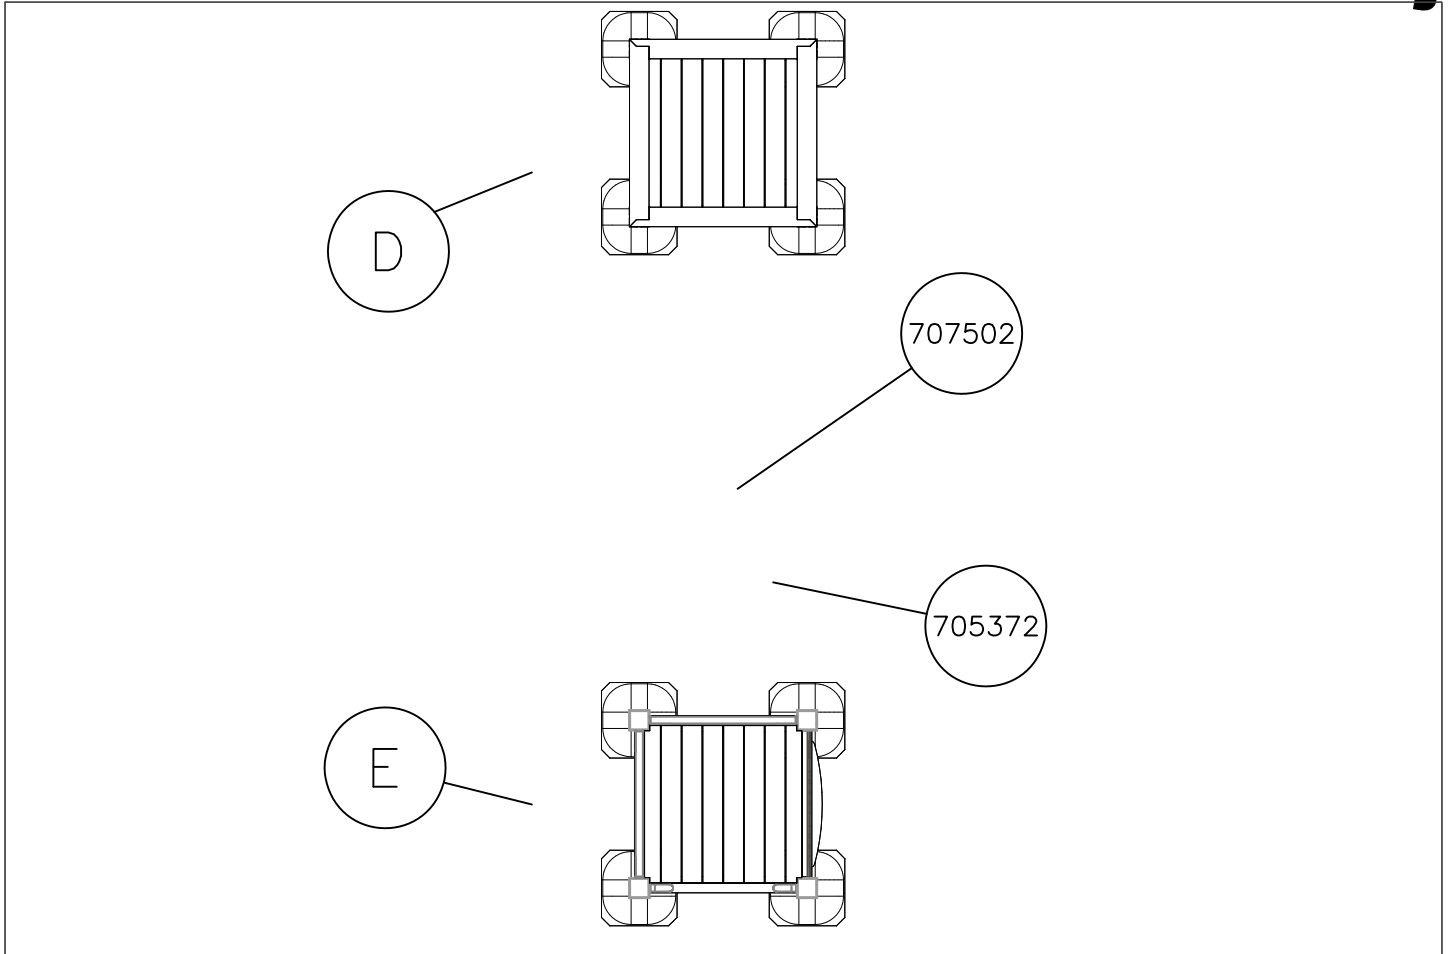

DATE: 2.12.2020