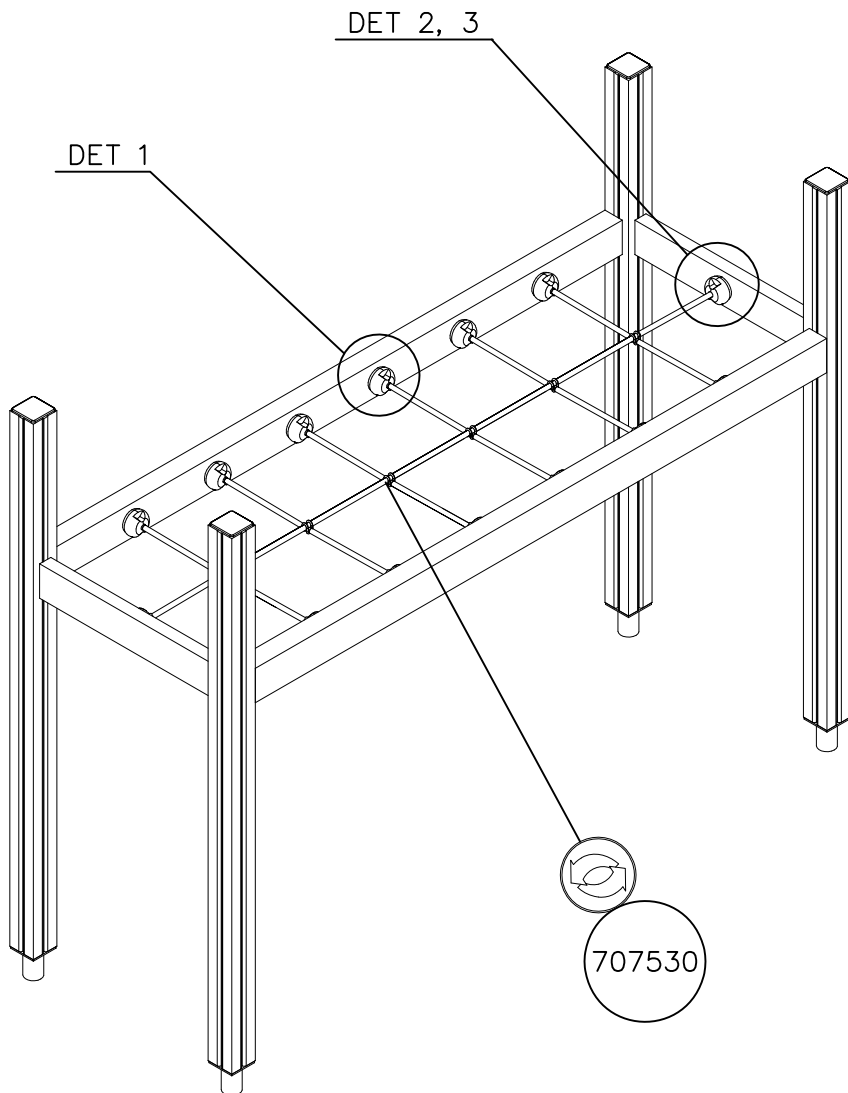

DET 1

DET 2

INFO:

Asennusmitta /
Installation
dimension

① 707530	PCS	② 900240	PCS
	1		24
755x2355		Ø8x70	
③ 909867	PCS	④ 980150	PCS
	4		10
M8x70		M8	
	PCS		PCS
	PCS		PCS

1:25

NET OPTIONS

707530

755x2355

- | | |
|------------|--------|
| 707530-301 | BLUE |
| 707530-302 | RED |
| 707530-303 | BEIGE |
| 707530-304 | GREY |
| 707530-305 | BLACK |
| 707530-306 | YELLOW |

DET 1

DET 2

DET 3

① 900240	PCS	② 900727	PCS
	1		1
Ø8x70		M10x80	
	PCS		PCS
③ 907688	PCS	③ 907701	PCS
	1		1
765		545	
	PCS		PCS
	PCS		PCS
	PCS		PCS
	PCS		PCS