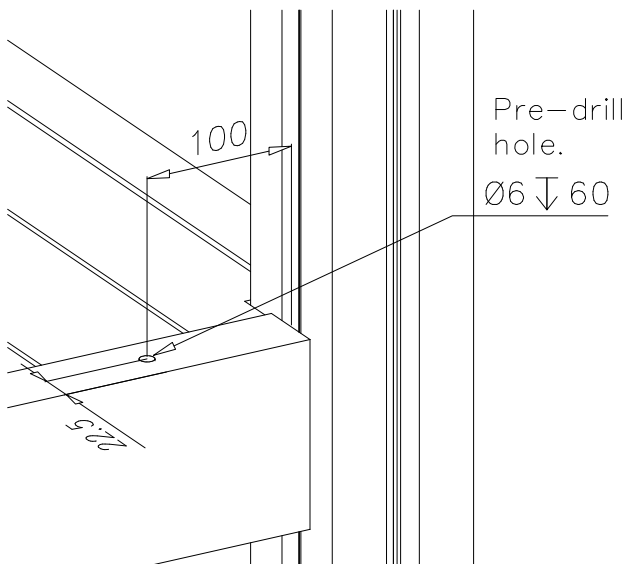

— EN/AS Impact Area 84.2 m²
- - - Falling Space 85.6 m²
Max Falling Height 2570 mm

DET 1

DET 2

DET 3

DET 4

DET 5

DET 6

DET 13