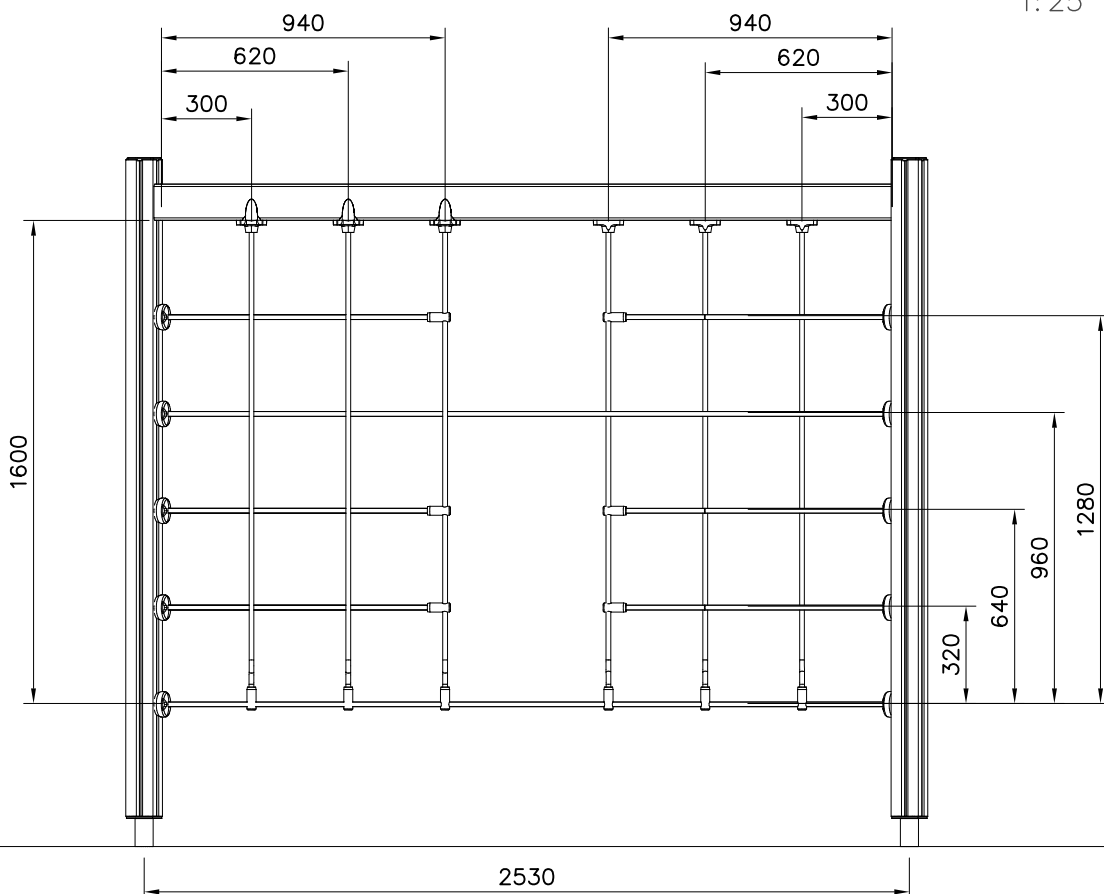

① 705372	PCS	② 900240	PCS
	1		20
1600x2440		Ø8x70	
③ 980128	PCS	④ 980123	PCS
	6		12
Ø7x40		Ø7x60	
	PCS		PCS
	PCS		PCS

1:25

NET OPTIONS

705372

1600x2440

- | | |
|------------|--------|
| 705372-301 | BLUE |
| 705372-302 | RED |
| 705372-303 | BEIGE |
| 705372-304 | GREY |
| 705372-305 | BLACK |
| 705372-306 | YELLOW |