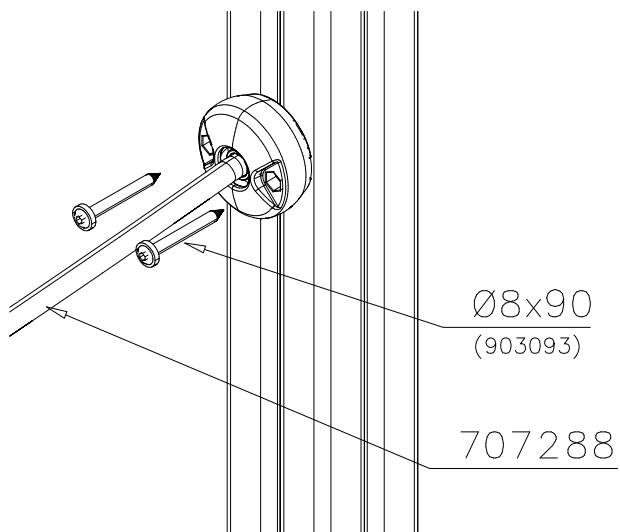

— EN/AS Impact Area 84.2 m²
- - - Falling Space 85.6 m²
Max Falling Height 2570 mm

DET 1

DET 2

DET 3

DET 4

DET 5

DET 6

DET 13