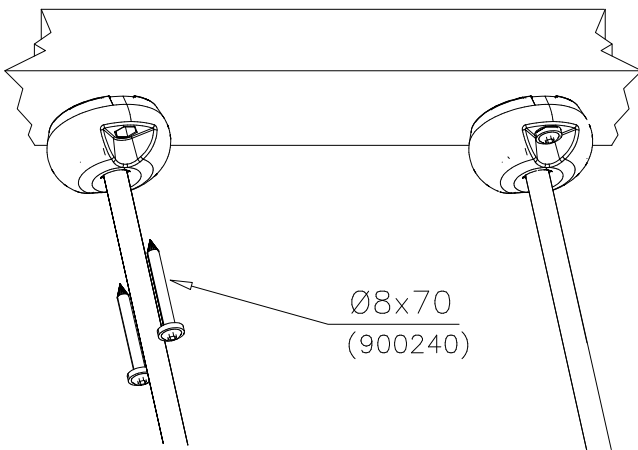

DET 1

DET 2

INFO:

Asennusmitta /
Installation
dimension

① 707530	PCS	② 900240	PCS
	1		24
755x2355		Ø8x70	
③ 909867	PCS	④ 980150	PCS
	4		10
M8x70		M8	
	PCS		PCS
	PCS		PCS

1:25

NET OPTIONS

707530

755x2355

- | | |
|------------|--------|
| 707530-301 | BLUE |
| 707530-302 | RED |
| 707530-303 | BEIGE |
| 707530-304 | GREY |
| 707530-305 | BLACK |
| 707530-306 | YELLOW |

DET 1

DET 2

DET 3

① 900240	PCS	② 900727	PCS
	1		1
Ø8x70		M10x80	
	PCS		PCS
③ 907688	PCS	③ 907701	PCS
	1		1
765		545	
	PCS		PCS
	PCS		PCS
	PCS		PCS
	PCS		PCS