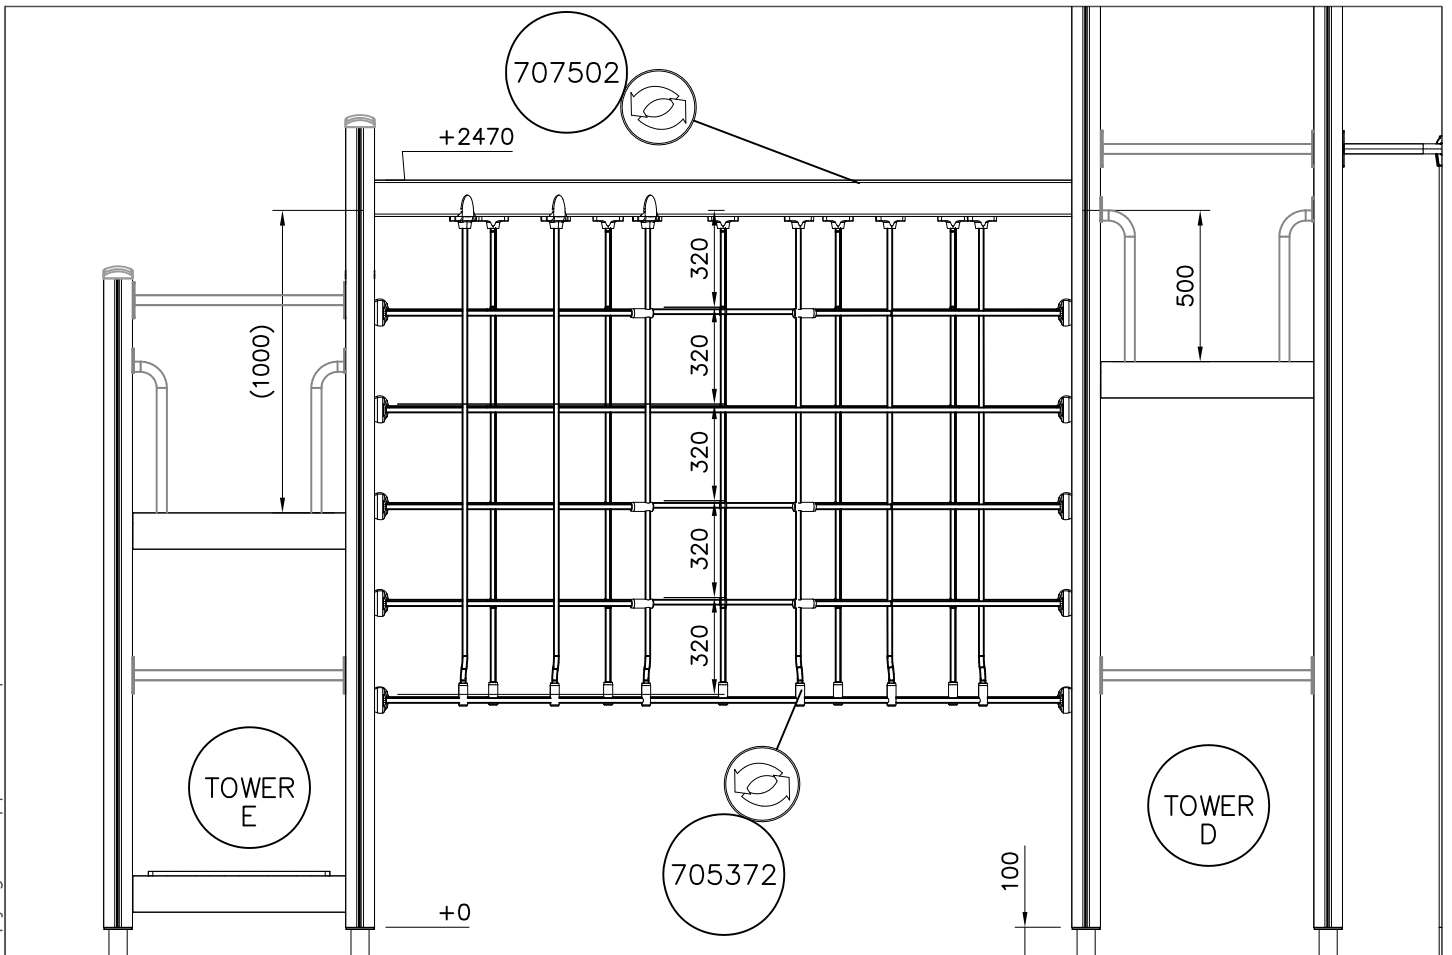

DATE: 2.12.2020