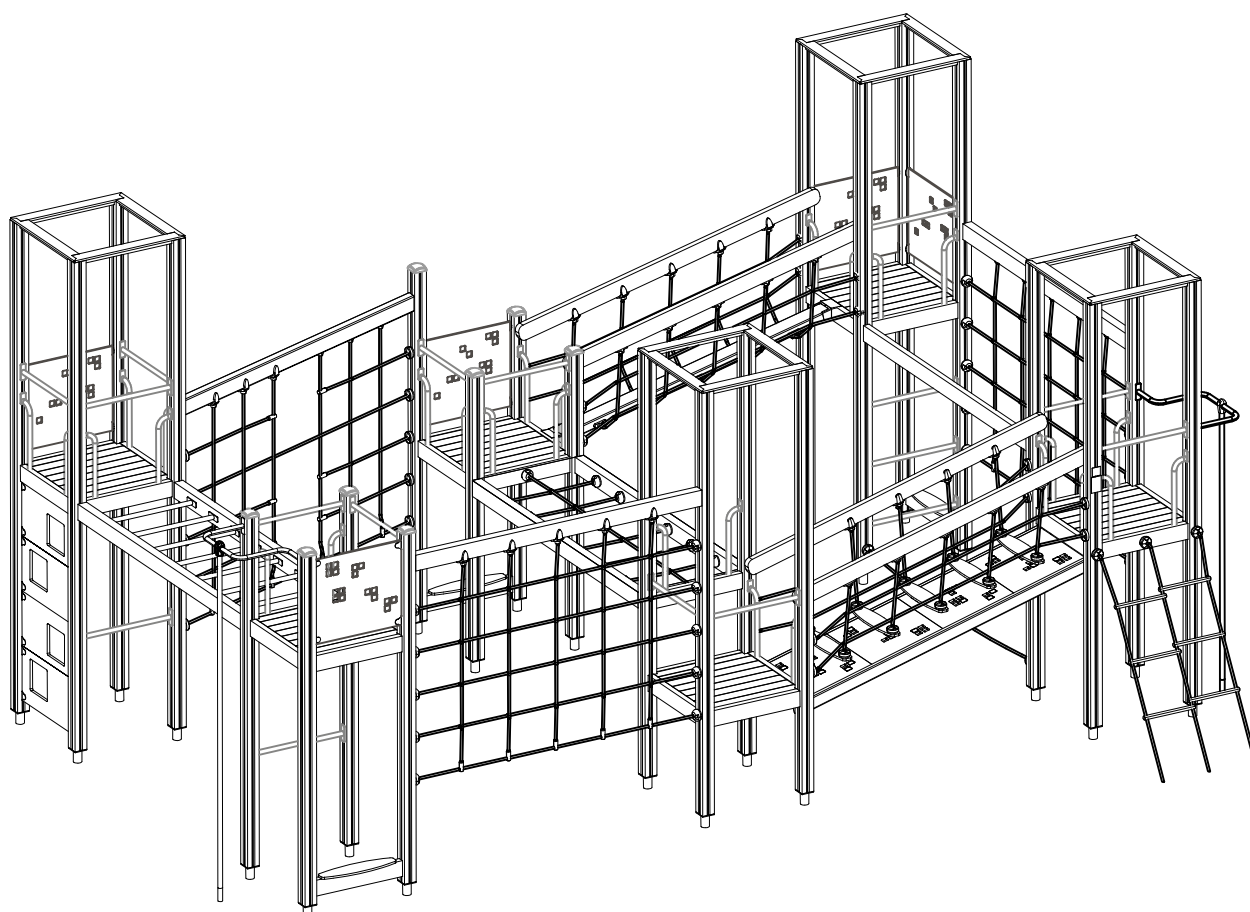

LAPPSET®

FINNO

ASENNUSOHJE
MONTERINGSANSVISNING
INSTALLATION INSTRUCTION
AUFBAUANLEITUNG
NOTICE D'INSTALLATION

DATE: 2.12.2020

Q15236

DATE: 2.12.2020

008986  750x750	PCS 6	702286  65x65	PCS 1	702339  118x78	PCS 1	705372-305  2440x1600	PCS 1	706428  15x93x888	PCS 16	706429  32x45x704	PCS 16
706436-704  10x640x702	PCS 5	706439  L 704	PCS 28	706443  32x45x702	PCS 12	706444  93x93x3200	PCS 8	706453  15x145x600	PCS 8	706462-305  1	PCS 1
706484  93x93x2150	PCS 3	706531  FASTENER KIT	PCS 24	706534  FASTENER KIT	PCS 5	706535  FASTENER KIT	PCS 6	706536 	PCS 1	706540-704  20x702x415	PCS 4
706541  FASTENER KIT	PCS 2	706542  FASTENER KIT	PCS 2	706557 	PCS 4	706788  93x93x3700	PCS 8	706810  93x93x2650	PCS 5	706945 	PCS 4
707255  45x120x2480	PCS 4	707259-305  2340x800	PCS 2	707260-305  2375x600	PCS 2	707262  70x145x2235	PCS 1	707268  	PCS 1	707270  	PCS 1
707271  70x95x2480	PCS 2	707272-704  15x630x590	PCS 4	707284  	PCS 1	707285-305  1600x2305	PCS 2	707287  	PCS 2	707288-305  L 2305	PCS 1
707294  70x120x2304	PCS 6	707295  L 2304	PCS 1	707502  70x120x2464	PCS 1	707511 	PCS 1	707527 	PCS 1	707530-305  755x2355	PCS 1