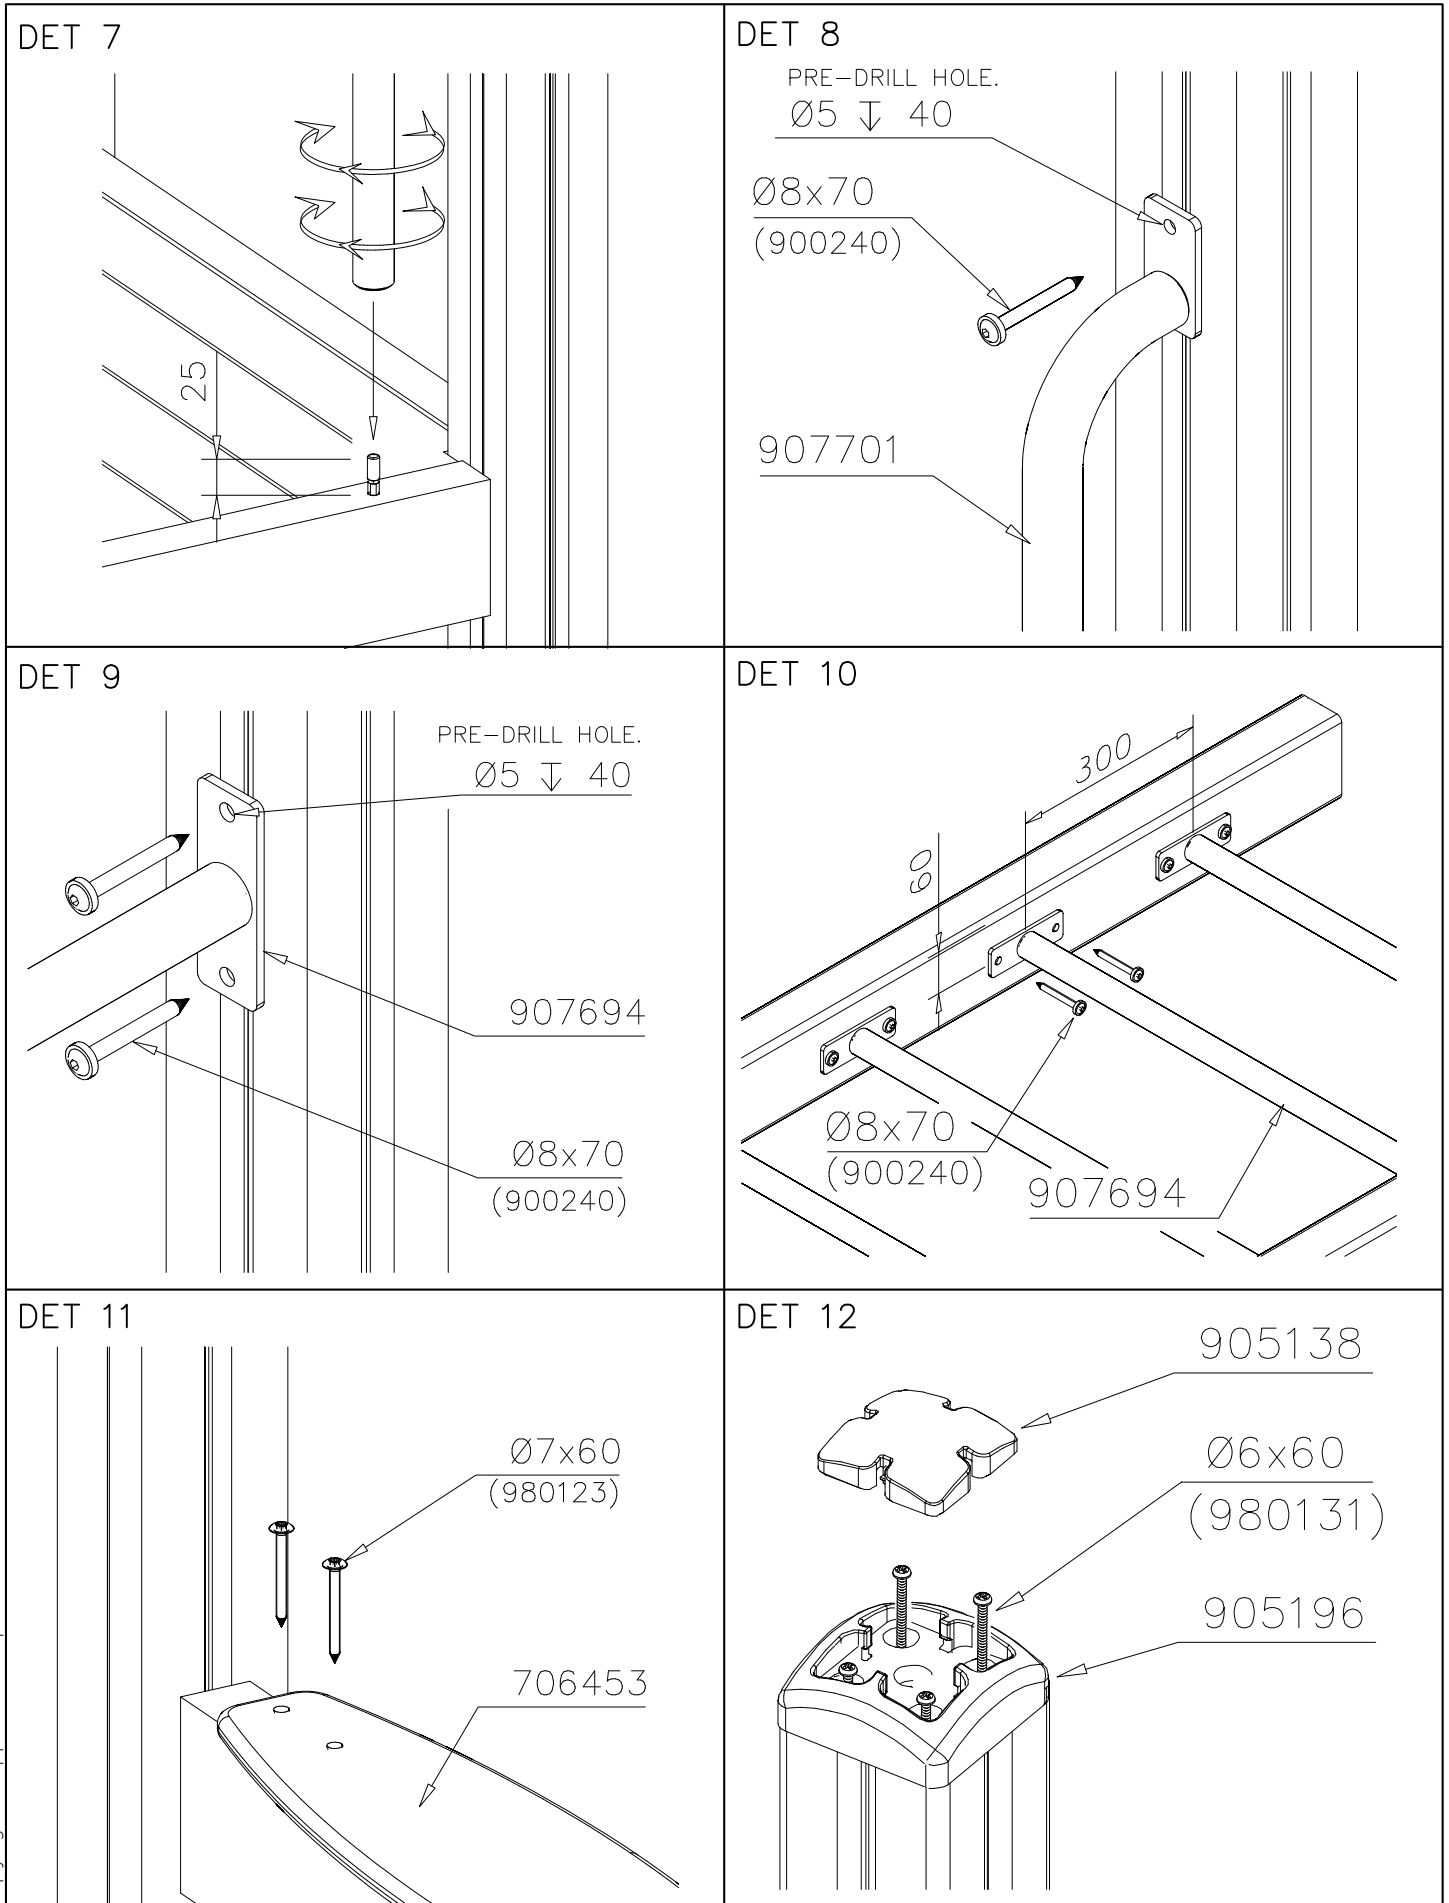

— EN/AS Impact Area 84.2 m²
- - - Falling Space 85.6 m²
Max Falling Height 2570 mm

DET 1

DET 2

DET 3

DET 4

DET 5

DET 6

DET 13