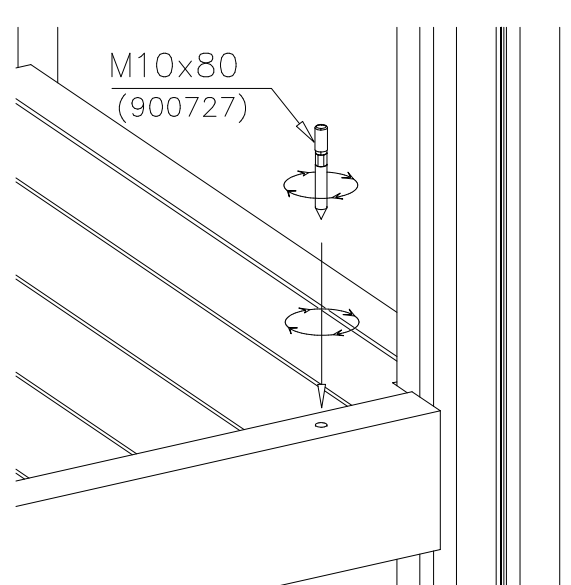

— EN/AS Impact Area 84.2 m²
- - - Falling Space 85.6 m²
Max Falling Height 2570 mm

DET 1

DET 2

DET 3

DET 4

DET 5

DET 6

DET 13