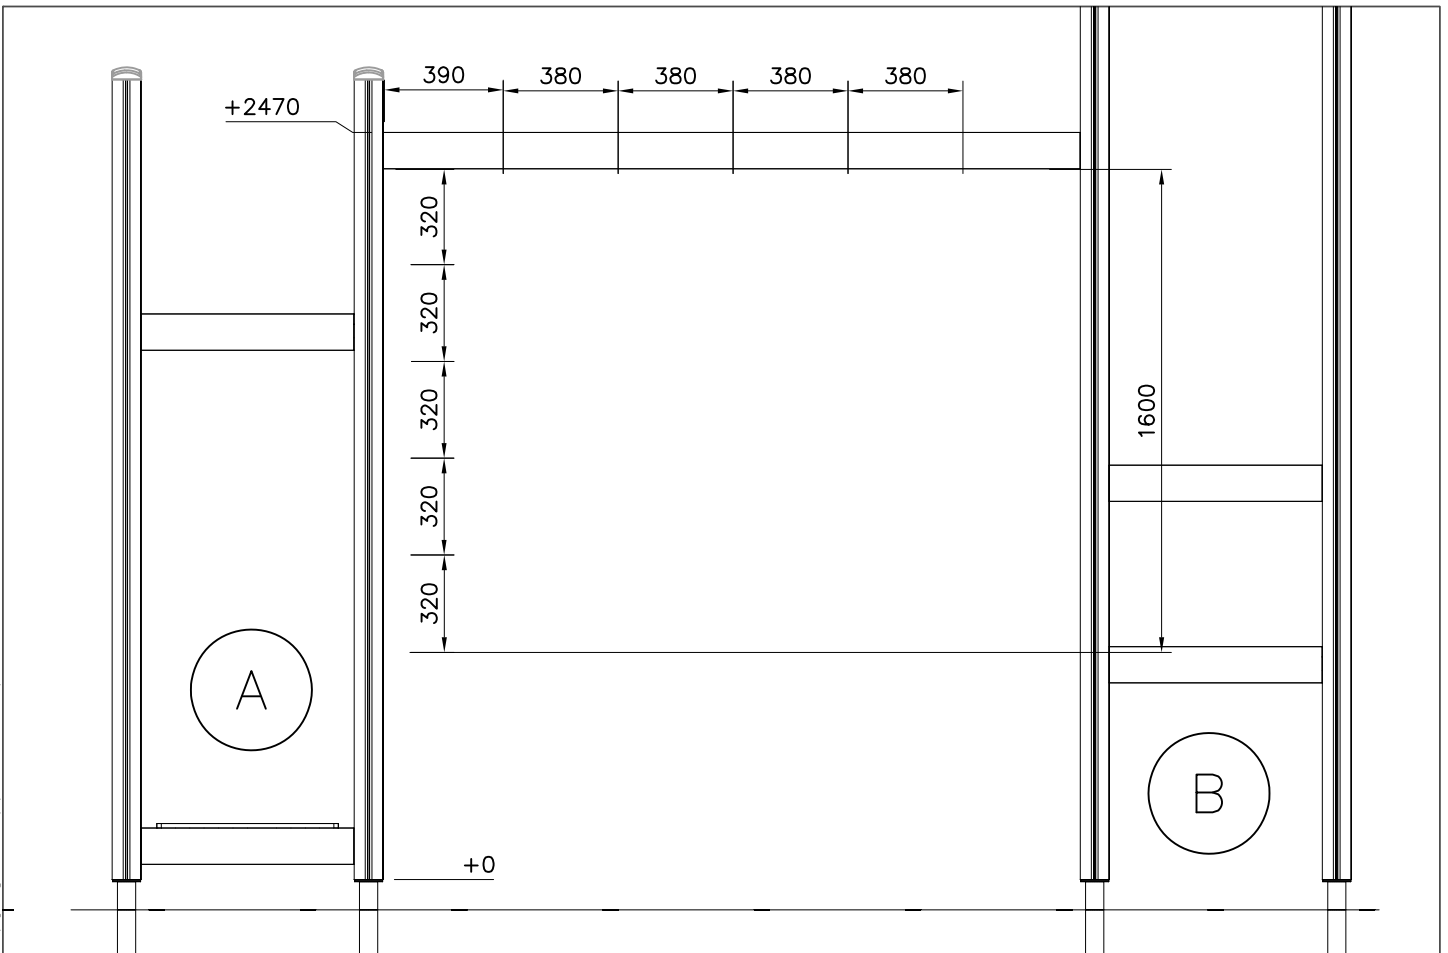

DATE: 2.12.2020