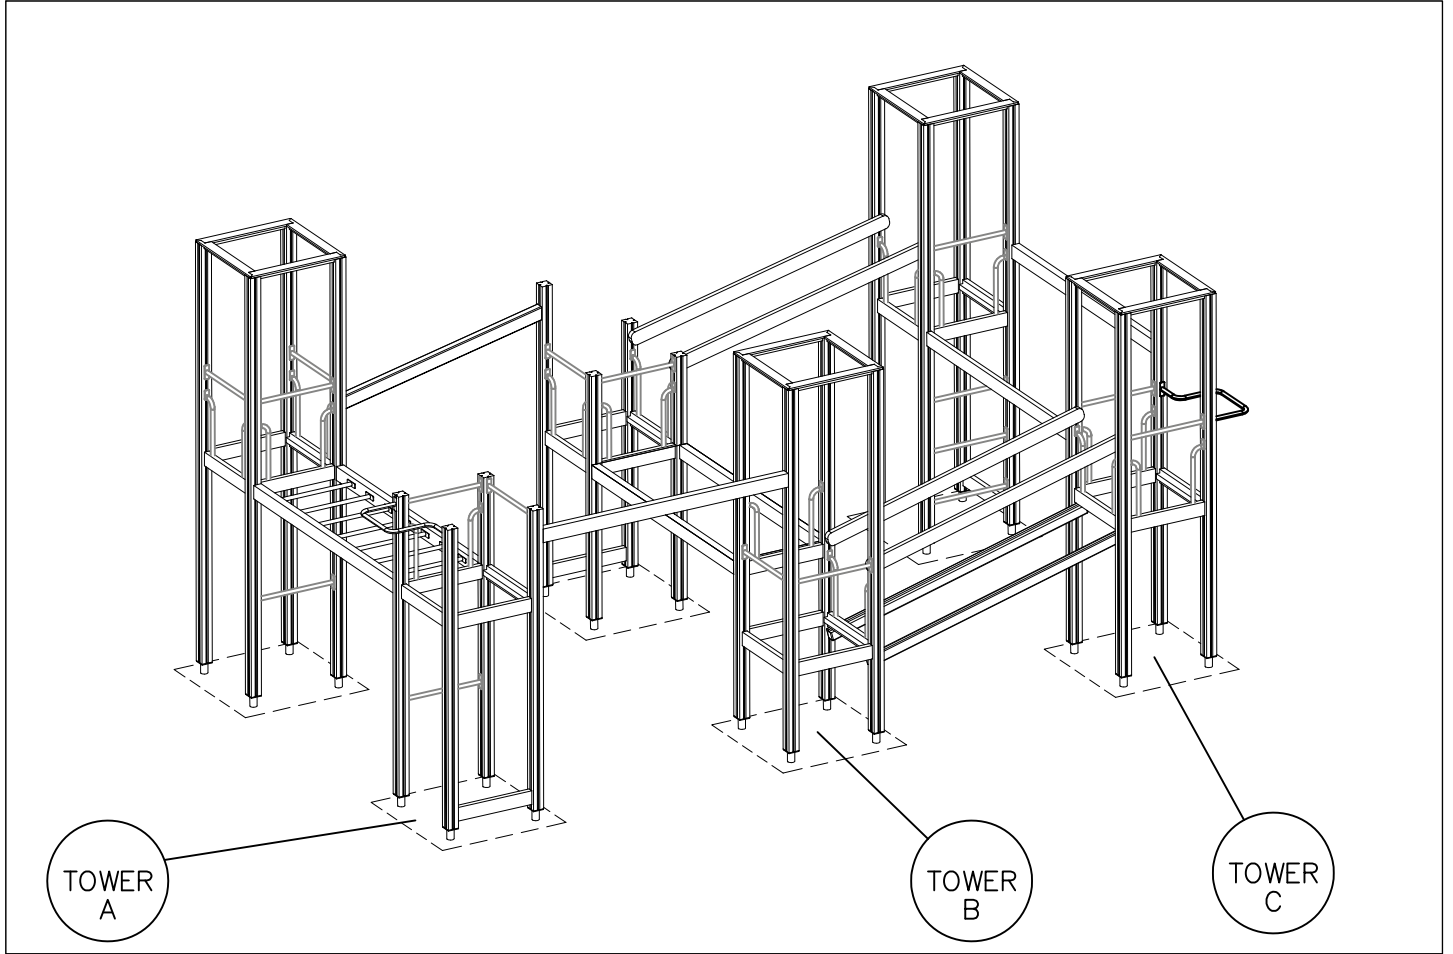

— EN/AS Impact Area 84.2 m²
- - - Falling Space 85.6 m²
Max Falling Height 2570 mm

DET 1

DET 2

DET 3

DET 4

DET 5

DET 6

DET 13