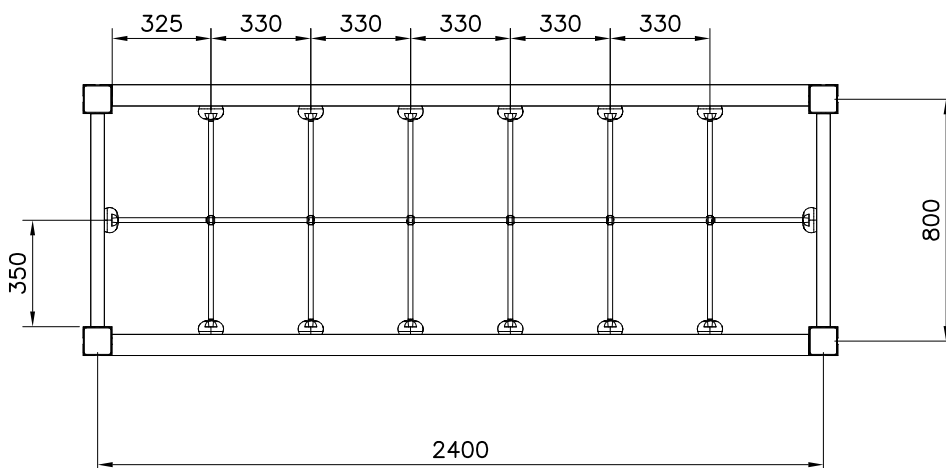

① 705372	PCS	② 900240	PCS
	1		20
1600x2440		Ø8x70	
③ 980128	PCS	④ 980123	PCS
	6		12
Ø7x40		Ø7x60	
	PCS		PCS
	PCS		PCS

1:25

NET OPTIONS

705372

1600x2440

- | | |
|------------|--------|
| 705372-301 | BLUE |
| 705372-302 | RED |
| 705372-303 | BEIGE |
| 705372-304 | GREY |
| 705372-305 | BLACK |
| 705372-306 | YELLOW |

DET 1

DET 2

INFO:

Asennusmitta /
Installation
dimension

① 707530	PCS	② 900240	PCS
	1		24
755x2355		Ø8x70	
③ 909867	PCS	④ 980150	PCS
	4		10
M8x70		M8	
	PCS		PCS
	PCS		PCS

1:25

NET OPTIONS

707530

755x2355

- | | |
|------------|--------|
| 707530-301 | BLUE |
| 707530-302 | RED |
| 707530-303 | BEIGE |
| 707530-304 | GREY |
| 707530-305 | BLACK |
| 707530-306 | YELLOW |

DET 1

DET 2

DET 3

① 900240	PCS	② 900727	PCS
	1		1
Ø8x70		M10x80	
	PCS		PCS
③ 907688	PCS	③ 907701	PCS
	1		1
765		545	
	PCS		PCS
	PCS		PCS
	PCS		PCS
	PCS		PCS