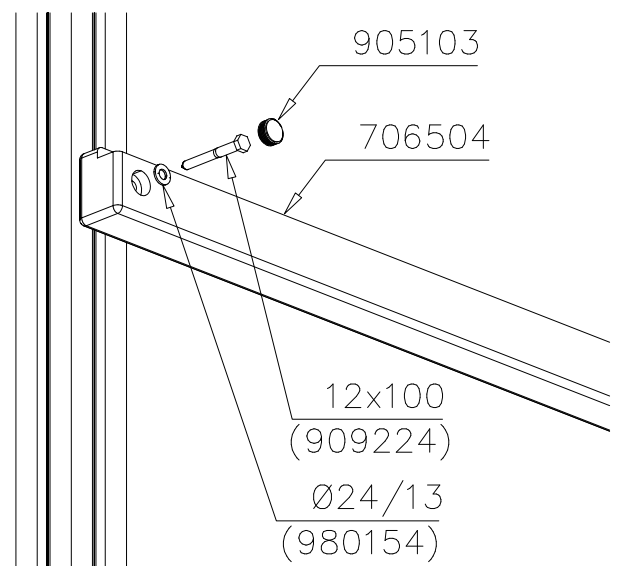

— EN/AS Impact Area 84.2 m²
- - - Falling Space 85.6 m²
Max Falling Height 2570 mm

DET 1

DET 2

DET 3

DET 4

DET 5

DET 6

DET 13