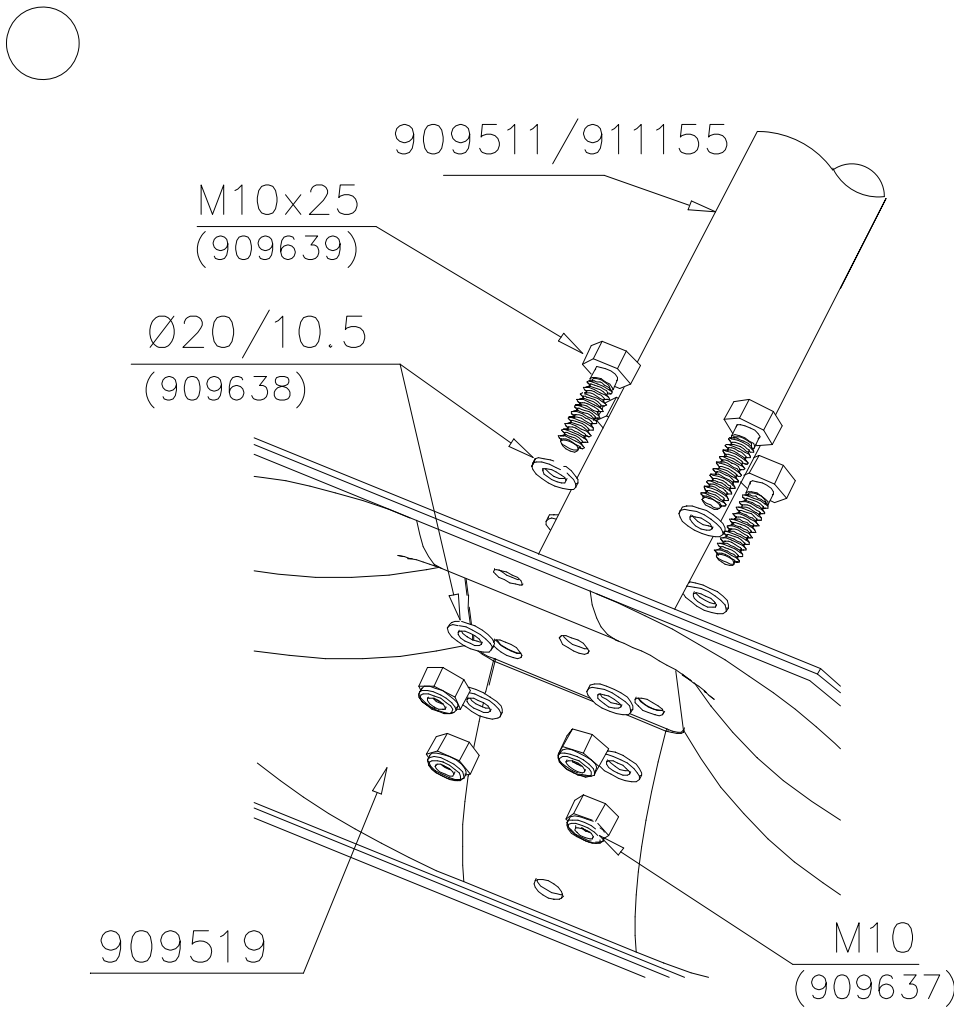

② 905104	PCS		PCS
	4		
			
M10			
	PCS		PCS

905104

LAPPSET® DEEP FOUNDATION

FOOT

DATE: 15.5.2018

1(1)

①	909511	PCS	②	909519	PCS
		1			1
	90x90x650		50x380x380		
③	909637	PCS	④	909638	PCS
		4			8
	M10		Ø20/10.5		
⑤	909639	PCS	⑥	905104	PCS
		4			4
	M10x25		M10		
OPTION FOOT					
①	911155	PCS			PCS
		1			
	90x90x650				