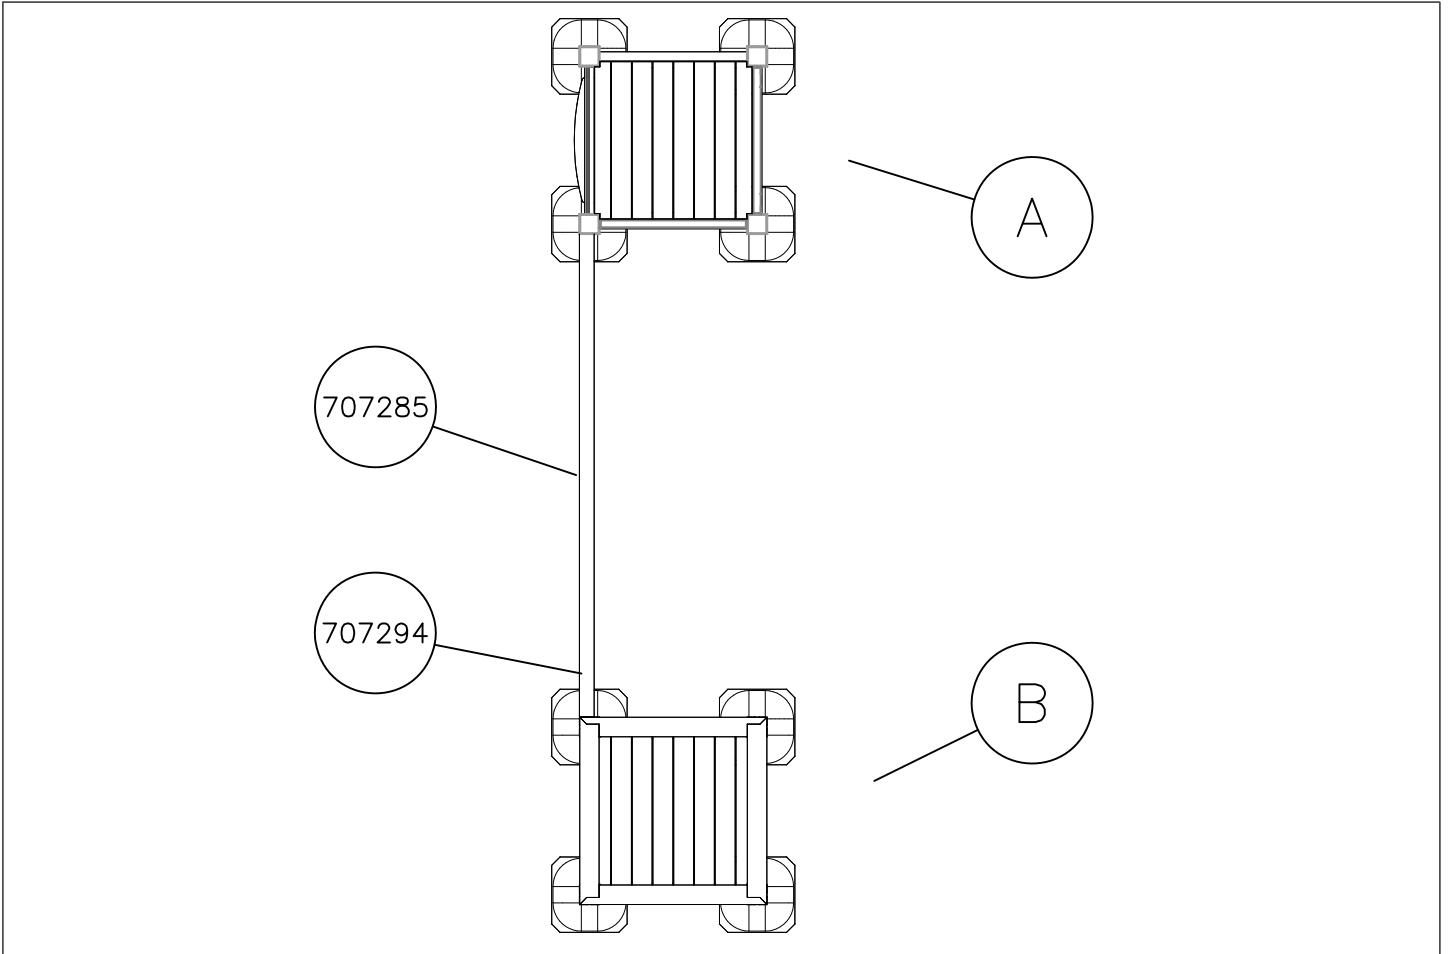

DATE: 2.12.2020