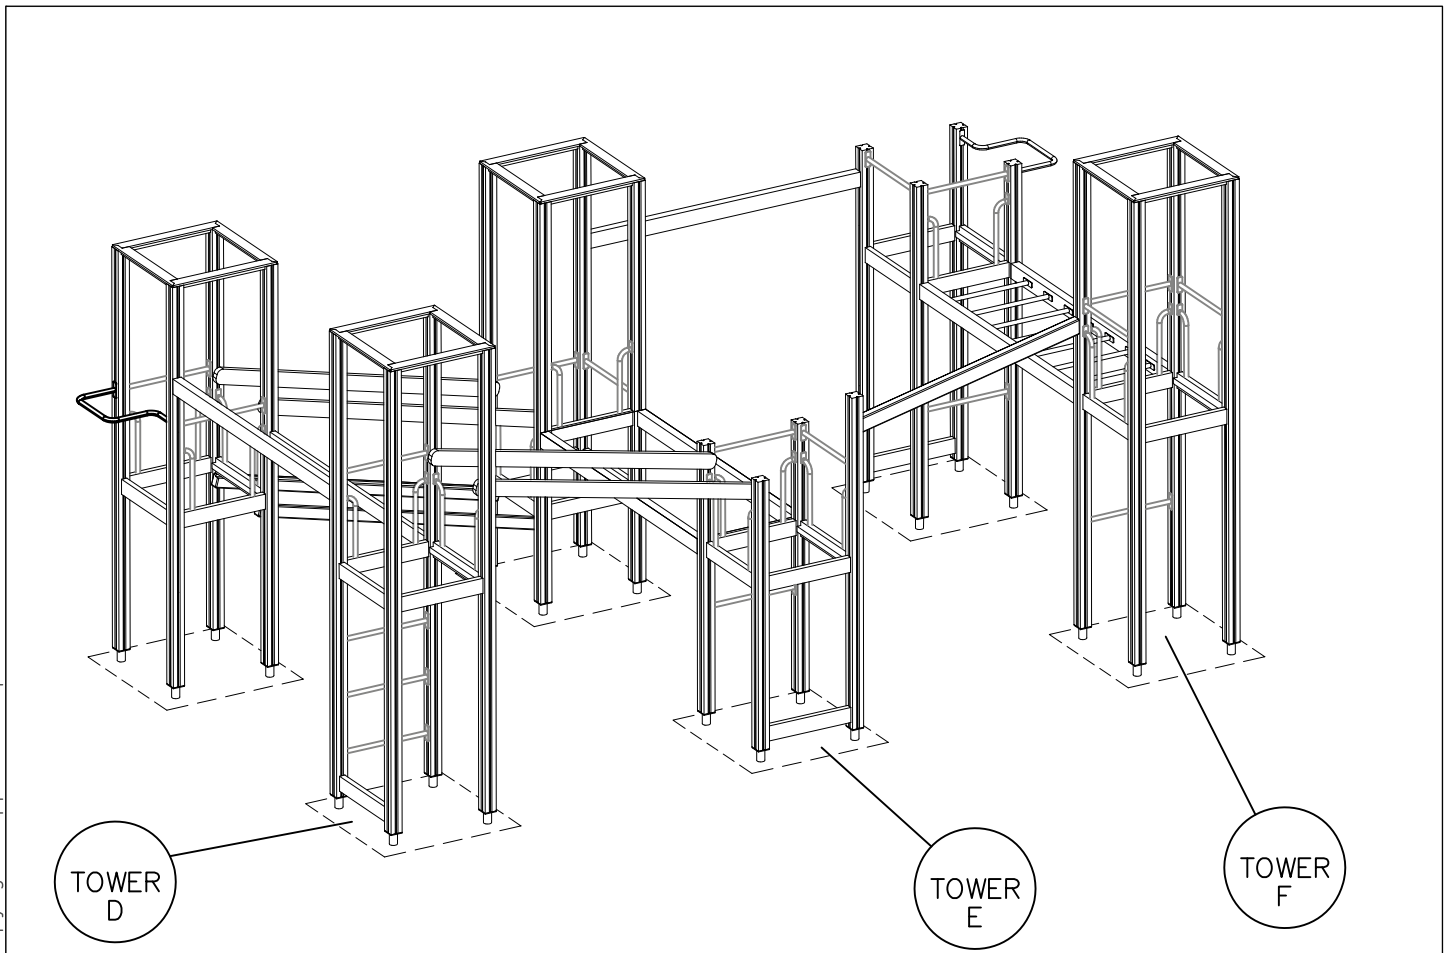

— EN/AS Impact Area 84.2 m²
- - - Falling Space 85.6 m²
Max Falling Height 2570 mm

DET 1

DET 2

DET 3

DET 4

DET 5

DET 6

DET 13