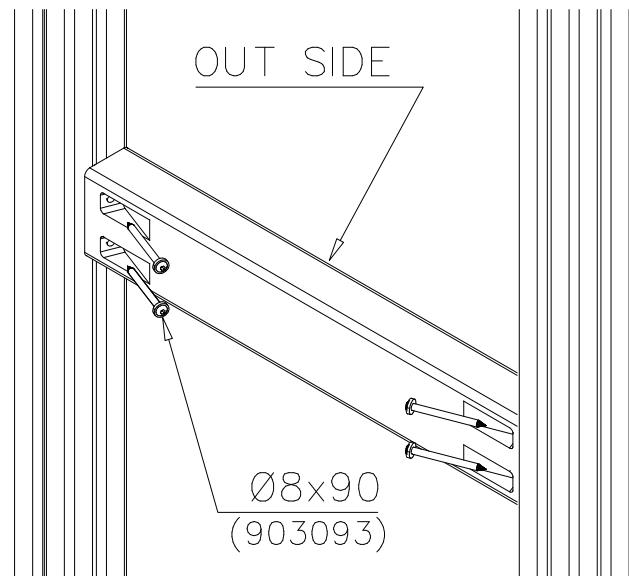

— EN/AS Impact Area 84.2 m²
- - - Falling Space 85.6 m²
Max Falling Height 2570 mm

DET 1

DET 2

DET 3

DET 4

DET 5

DET 6

DET 13