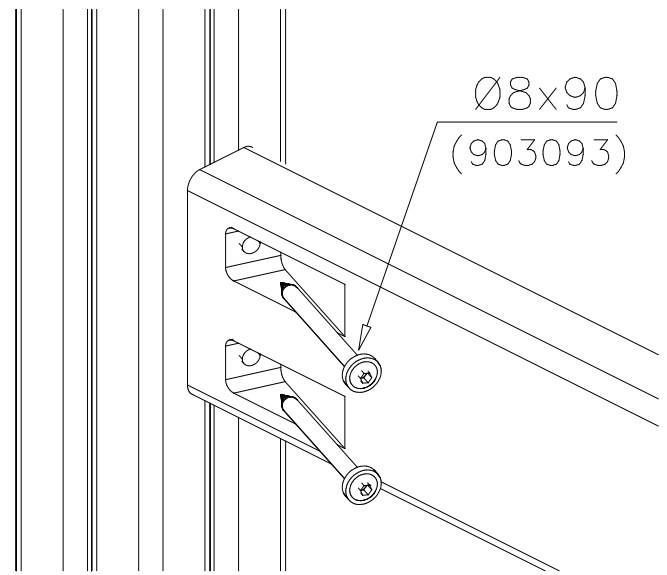

— EN/AS Impact Area 84.2 m²
- - - Falling Space 85.6 m²
Max Falling Height 2570 mm

DET 1

DET 2

DET 3

DET 4

DET 5

DET 6

DET 13