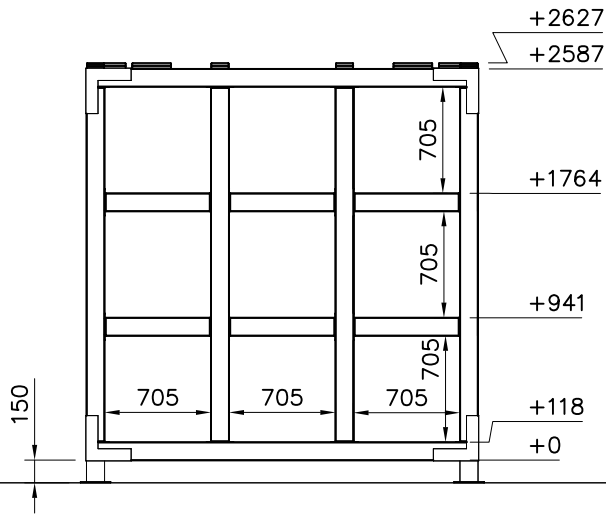

DATE: 15.11.2019

1:50

(A)