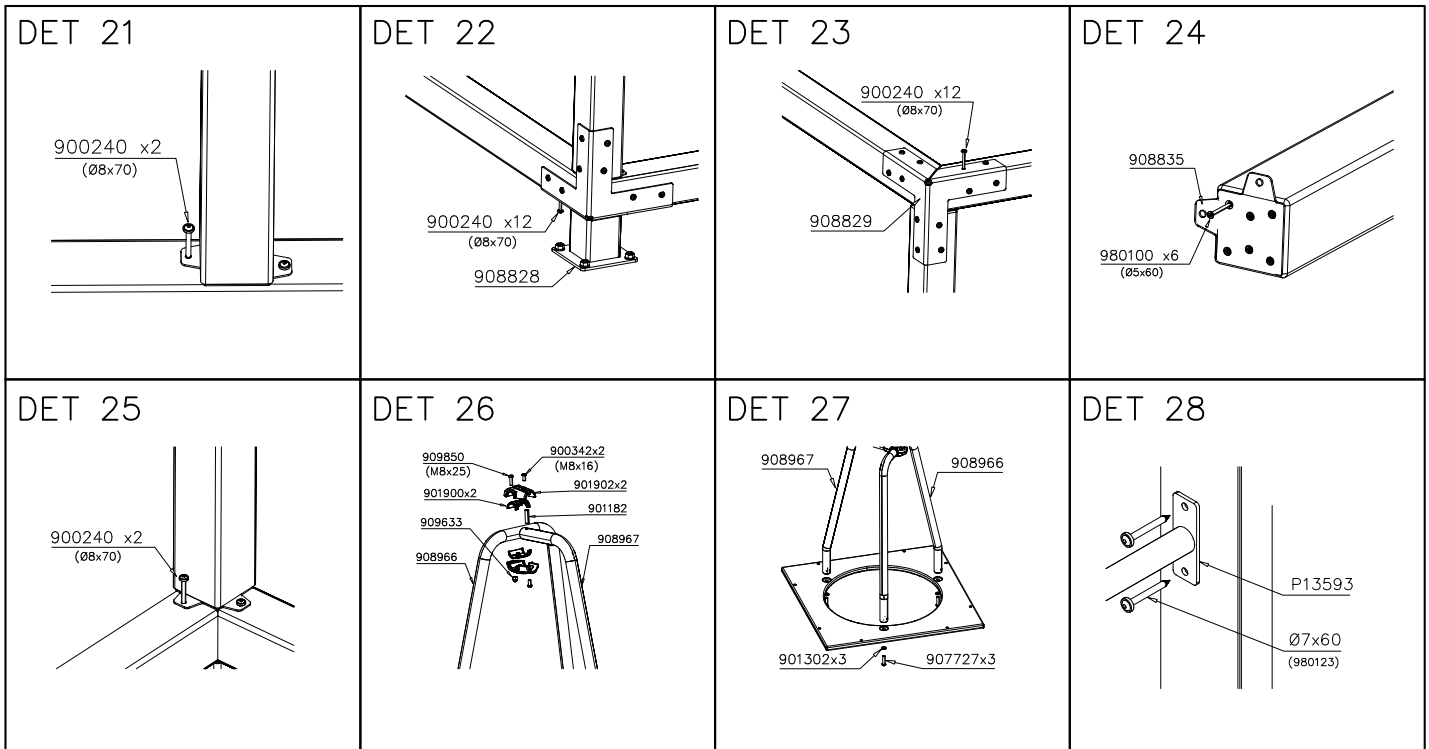

- EN/AS Impact Area 56.8 m²
- Falling Space 56.8 m²
Max Falling Height 2890 mm

<p><input type="checkbox"/></p> 	<p><input type="checkbox"/></p> 	

- EN/AS Impact Area 56.8 m²
- - - Falling Space 56.8 m²
Max Falling Height 2890 mm

<p>DET 1</p>	<p>DET 2</p>	<p>DET 3</p>	<p>DET 4</p>
<p>DET 5</p>	<p>DET 6</p>	<p>DET 7</p>	<p>DET 8</p>
<p>DET 9</p>	<p>DET 10</p>	<p>DET 11</p>	<p>DET 12</p>
<p>DET 13</p>		<p>DET 15</p>	<p>DET 16</p>
<p>DET 17</p>	<p>DET 18</p>	<p>DET 19</p>	<p>DET 20</p>

DET 29

NOTE:

Grip positions and angles are adjustable (90°, 180°-270°).

Grip can be repositioned by removing the fastening bolt and pulling the grip off.

Securing pin can be repositioned when angle is changed.

La plaque d'informations produit est livrée sous l'une de ces 3 formes :**1) Plaque métallique et vis**

- Fixez la plaque à l'aide des vis.

2) Etiquette autocollante

- Avant de coller l'étiquette, nettoyez le composant métallique peint ou la plaque de contreplaqué, de toute saleté. La surface doit être sèche (voir image 2).
- Attention, ne pas coller l'étiquette sur une surface lamellé-collée irrégulière ou sur du bois peint.