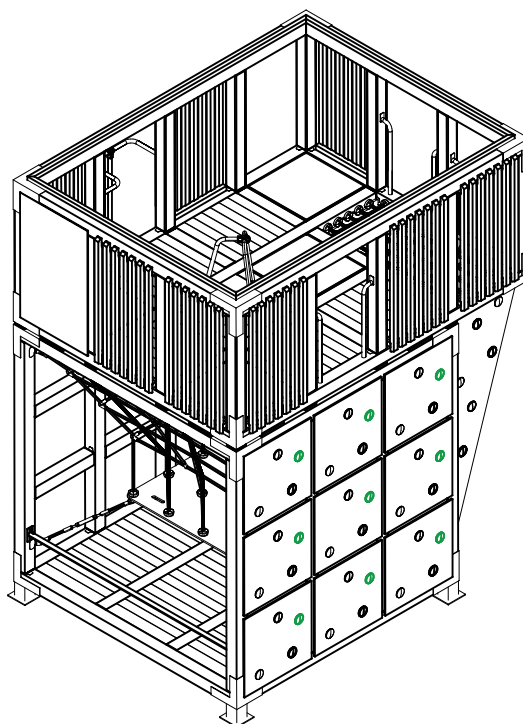

LAPPSET®

CUBIC

ASENNUSOHJE
MONTERINGSANSVISNING
INSTALLATION INSTRUCTION
AUFBAUANLEITUNG
NOTICE D'INSTALLATION

DATE: 15.11.2019

Q14099

DATE: 15.11.2019

702286  65x65	PCS 1	702339  118x78	PCS 1	706541  FASTENER KIT	PCS 1	706830 	PCS 1	707732 	PCS 6	708109-614  118x118x697	PCS 27
708110-614  118x118x1522	PCS 1	708111-614  118x118x2345	PCS 14	708114-614  118x118x3168	PCS 1	708194-614  118x118x2573	PCS 12	708202-614  118x118x3396	PCS 4	708221  701x695x32	PCS 14
708223  32x120x700	PCS 6	708225  32x45x640	PCS 36	708226  32x45x793	PCS 12	708228  8x785x785	PCS 12	708230  20x670x670	PCS 4	708234-614  45x68x700	PCS 16
708244  20x702x702	PCS 1	708258  20x118x260	PCS 32	708301  15x118x118	PCS 8	708302  20x118x118	PCS 8	708676-305  2336x2336x1604	PCS 1	708683-704  15x750x750	PCS 1
708684-704  15x1300x1300	PCS 1	708704-305  L925	PCS 2	708706-305  L925	PCS 4	708708-305  TIGHTENER	PCS 2	708711  L885	PCS 1	708775-305  L885	PCS 2
709380-305 	PCS 1	900240  Ø8x70	PCS 704	900342  M8x16	PCS 2	901182  Ø11/M8x40	PCS 1	901302  Ø20/10.5	PCS 39	901900  Ø11/M8x40	PCS 2
901902  30.7x60.9x100	PCS 4	901920  150x130x130	PCS 1	902232  M10x55	PCS 36	903093  Ø8x90	PCS 64	904297 	PCS 9	904298 	PCS 9

- EN/AS Impact Area 56.8 m²
- Falling Space 56.8 m²
Max Falling Height 2890 mm

<p><input type="checkbox"/></p> 	<p><input type="checkbox"/></p> 	

- EN/AS Impact Area 56.8 m²
- - - Falling Space 56.8 m²
Max Falling Height 2890 mm