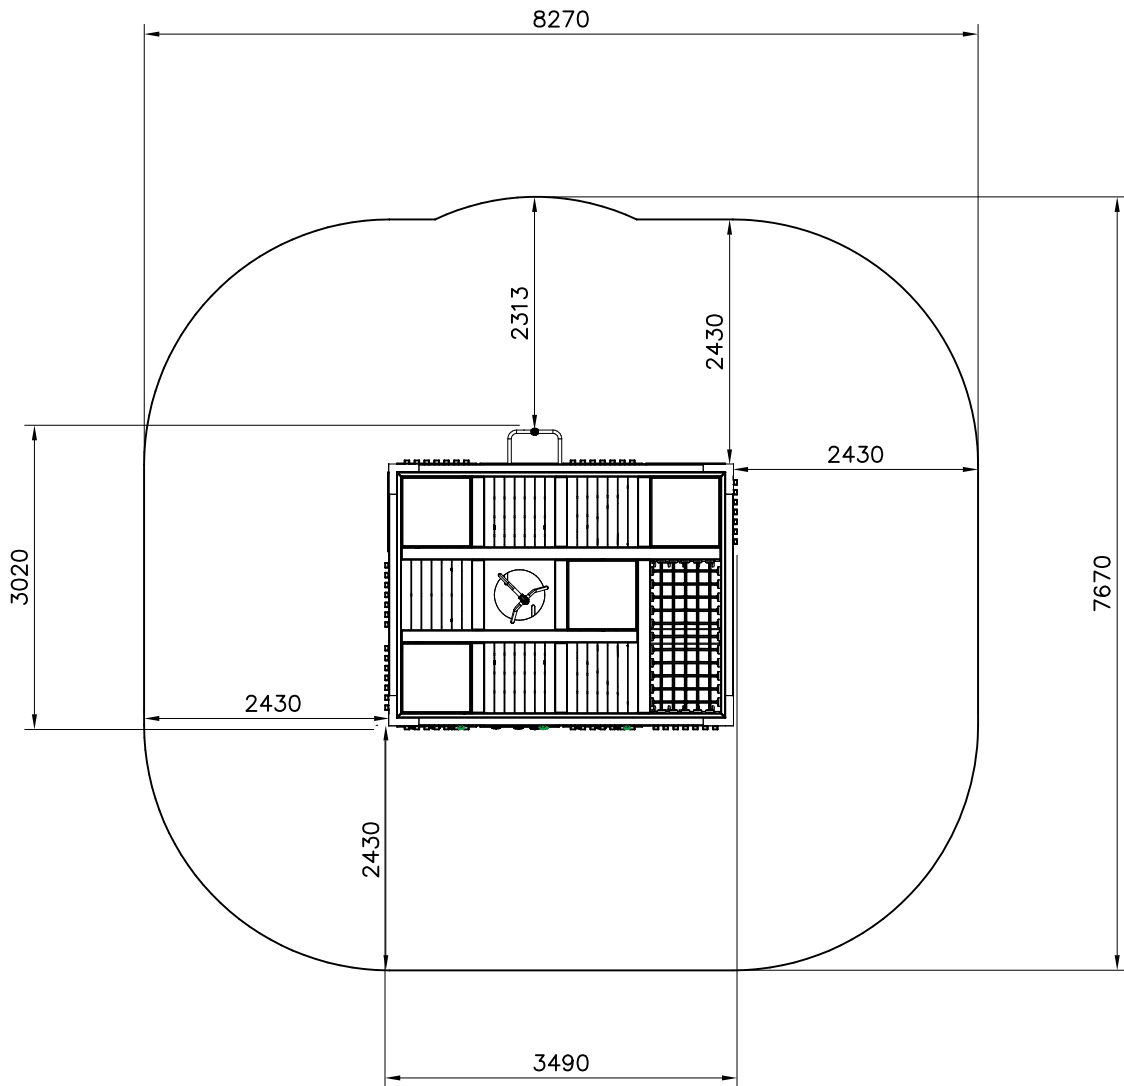

DATE: 15.11.2019

904301 Ø6x20	PCS 9	904302 	PCS 9	904336 Ø6x20	PCS 36	904450 M16x170	PCS 16	905090 Ø45	PCS 36	905115 Ø30	PCS 36
905984 Ø12x80	PCS 16	907688-216 	PCS 6	907695-216 	PCS 1	907727 M10x40	PCS 3	908699 3x180x108	PCS 98	908828-221 336x336x445	PCS 4
908829-221 5x300x300x300	PCS 12	908835 3x144x144	PCS 16	908966-216 	PCS 1	908967-216 	PCS 1	908969 Ø35	PCS 32	909027 5x140x202	PCS 4
909134 M12x240	PCS 16	909248 M12	PCS 16	909253 Ø32/13.5	PCS 32	909633 M8	PCS 1	909637 M10	PCS 36	909850 M8x25	PCS 1
910997 L3431	PCS 1	980100 Ø5x60	PCS 692	980101 Ø4.5x70	PCS 192	980114 Ø4x20	PCS 8	980123 Ø7x60	PCS 228	A10414 Ø3	PCS 1
P13584 118x118x1176	PCS 14	P13586 8x785x1262	PCS 2	P13589 1262x785	PCS 8	P13593 2350x130x60	PCS 1	P13595 12x785x785	PCS 9	P13606 40x40x3254	PCS 2
P13607 40x40x2431	PCS 2		PCS		PCS		PCS		PCS		PCS

- EN/AS Impact Area 56.8 m²
- Falling Space 56.8 m²
Max Falling Height 2890 mm

<p><input type="checkbox"/></p> 	<p><input type="checkbox"/></p> 	

- EN/AS Impact Area 56.8 m²
- - - Falling Space 56.8 m²
Max Falling Height 2890 mm

<p>DET 1</p>	<p>DET 2</p>	<p>DET 3</p>	<p>DET 4</p>
<p>DET 5</p>	<p>DET 6</p>	<p>DET 7</p>	<p>DET 8</p>
<p>DET 9</p>	<p>DET 10</p>	<p>DET 11</p>	<p>DET 12</p>
<p>DET 13</p>		<p>DET 15</p>	<p>DET 16</p>
<p>DET 17</p>	<p>DET 18</p>	<p>DET 19</p>	<p>DET 20</p>