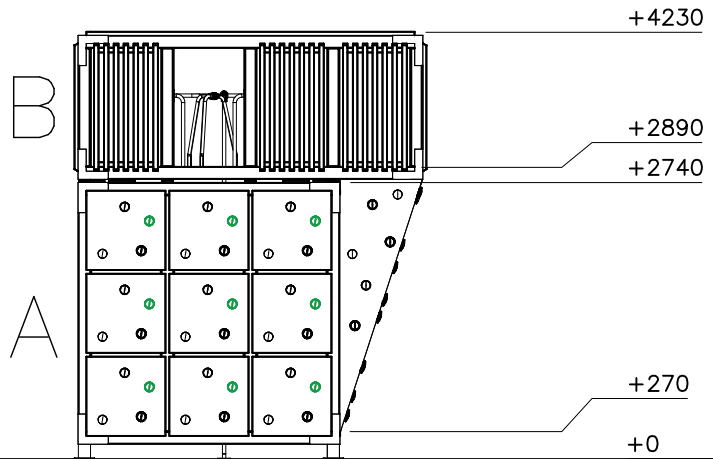

DATE: 15.11.2019

904301 Ø6x20	PCS 9	904302 	PCS 9	904336 Ø6x20	PCS 36	904450 M16x170	PCS 16	905090 Ø45	PCS 36	905115 Ø30	PCS 36
905984 Ø12x80	PCS 16	907688-216 	PCS 6	907695-216 	PCS 1	907727 M10x40	PCS 3	908699 3x180x108	PCS 98	908828-221 336x336x445	PCS 4
908829-221 5x300x300x300	PCS 12	908835 3x144x144	PCS 16	908966-216 	PCS 1	908967-216 	PCS 1	908969 Ø35	PCS 32	909027 5x140x202	PCS 4
909134 M12x240	PCS 16	909248 M12	PCS 16	909253 Ø32/13.5	PCS 32	909633 M8	PCS 1	909637 M10	PCS 36	909850 M8x25	PCS 1
910997 L3431	PCS 1	980100 Ø5x60	PCS 692	980101 Ø4.5x70	PCS 192	980114 Ø4x20	PCS 8	980123 Ø7x60	PCS 228	A10414 Ø3	PCS 1
P13584 118x118x1176	PCS 14	P13586 8x785x1262	PCS 2	P13589 1262x785	PCS 8	P13593 2350x130x60	PCS 1	P13595 12x785x785	PCS 9	P13606 40x40x3254	PCS 2
P13607 40x40x2431	PCS 2		PCS		PCS		PCS		PCS		PCS

- EN/AS Impact Area 56.8 m²
- Falling Space 56.8 m²
Max Falling Height 2890 mm

<p><input type="checkbox"/></p> 	<p><input type="checkbox"/></p> 	

- EN/AS Impact Area 56.8 m²
- - - Falling Space 56.8 m²
Max Falling Height 2890 mm

<p>DET 1</p>	<p>DET 2</p>	<p>DET 3</p>	<p>DET 4</p>
<p>DET 5</p>	<p>DET 6</p>	<p>DET 7</p>	<p>DET 8</p>
<p>DET 9</p>	<p>DET 10</p>	<p>DET 11</p>	<p>DET 12</p>
<p>DET 13</p>		<p>DET 15</p>	<p>DET 16</p>
<p>DET 17</p>	<p>DET 18</p>	<p>DET 19</p>	<p>DET 20</p>

DET 29

NOTE:

Grip positions and angles are adjustable (90°, 180°-270°).

Grip can be repositioned by removing the fastening bolt and pulling the grip off.

Securing pin can be repositioned when angle is changed.