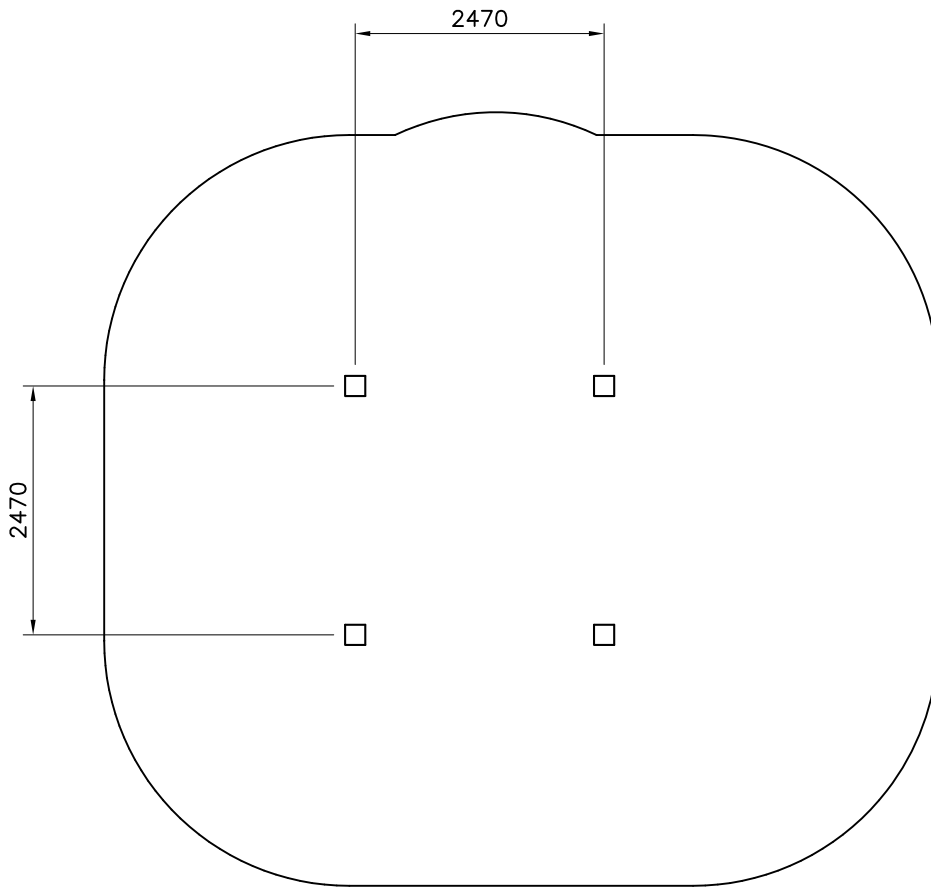

LAPPSET®

CUBIC

ASENNUSOHJE
MONTERINGSANSVISNING
INSTALLATION INSTRUCTION
AUFBAUANLEITUNG
NOTICE D'INSTALLATION

DATE: 15.11.2019

Q14099

DATE: 15.11.2019

702286  65x65	PCS 1	702339  118x78	PCS 1	706541  FASTENER KIT	PCS 1	706830 	PCS 1	707732 	PCS 6	708109-614  118x118x697	PCS 27
708110-614  118x118x1522	PCS 1	708111-614  118x118x2345	PCS 14	708114-614  118x118x3168	PCS 1	708194-614  118x118x2573	PCS 12	708202-614  118x118x3396	PCS 4	708221  701x695x32	PCS 14
708223  32x120x700	PCS 6	708225  32x45x640	PCS 36	708226  32x45x793	PCS 12	708228  8x785x785	PCS 12	708230  20x670x670	PCS 4	708234-614  45x68x700	PCS 16
708244  20x702x702	PCS 1	708258  20x118x260	PCS 32	708301  15x118x118	PCS 8	708302  20x118x118	PCS 8	708676-305  2336x2336x1604	PCS 1	708683-704  15x750x750	PCS 1
708684-704  15x1300x1300	PCS 1	708704-305  L925	PCS 2	708706-305  L925	PCS 4	708708-305  TIGHTENER	PCS 2	708711  L885	PCS 1	708775-305  L885	PCS 2
709380-305 	PCS 1	900240  Ø8x70	PCS 704	900342  M8x16	PCS 2	901182  Ø11/M8x40	PCS 1	901302  Ø20/10.5	PCS 39	901900  Ø11/M8x40	PCS 2
901902  30.7x60.9x100	PCS 4	901920  150x130x130	PCS 1	902232  M10x55	PCS 36	903093  Ø8x90	PCS 64	904297 	PCS 9	904298 	PCS 9

- EN/AS Impact Area 56.8 m²
- Falling Space 56.8 m²
Max Falling Height 2890 mm

<p><input type="checkbox"/></p> 	<p><input type="checkbox"/></p> 	

- EN/AS Impact Area 56.8 m²
- - - Falling Space 56.8 m²
Max Falling Height 2890 mm