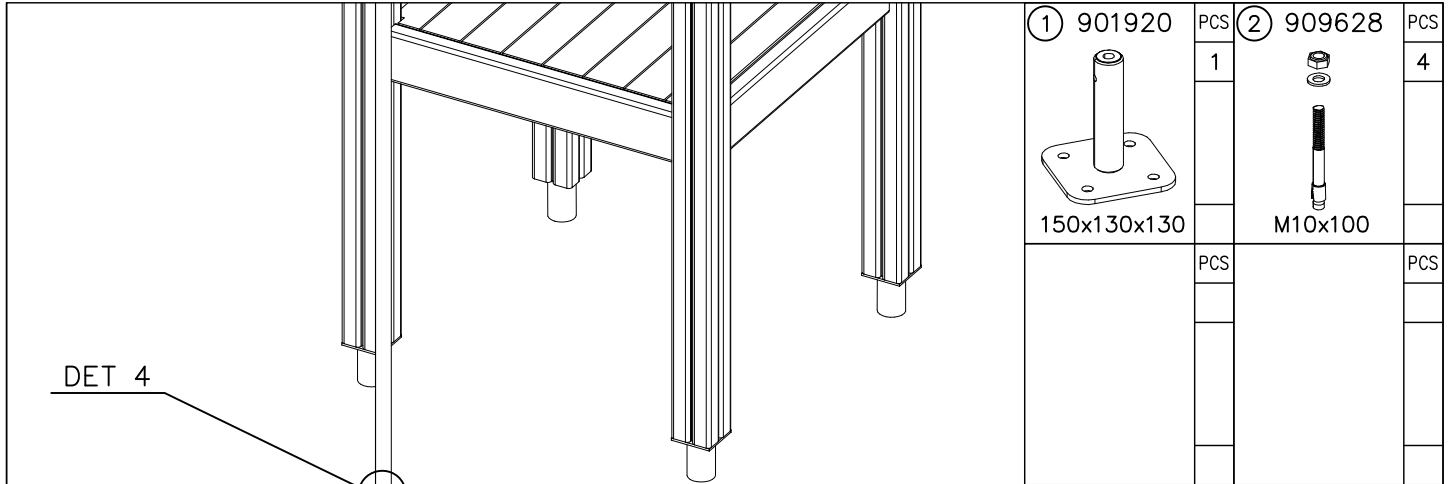

ATT !
Adjustable ropes to the
same side.

① 900240	PCS	② 900342	PCS
	4		2
Ø8x70		M8x16	
③ 901900	PCS	④ 901939	PCS
	2		1
20.5x36.2x56		M12x70	
⑤ 909850	PCS	⑥ 980150	PCS
	1		1
M8x25		M8	
⑦ 901182	PCS	⑧ 901902	PCS
	1		2
Ø11/M8x40		30.7x60.9x100	
	PCS		PCS
	PCS		PCS
○ 907829	PCS	○ 907698	PCS
	1		1
Ø33,7x1454		Ø33,7x2054	
○ 907817	PCS	○ 907695	PCS
	1		1
Ø33,7x2554			

DET 1

DET 2

DET 3

DET 4

① 901920	PCS	② 909628	PCS
	1		4
150x130x130		M10x100	
	PCS		PCS

DET 1

DET 2

Pre-drill hole
10 ↓ 90 (x4)