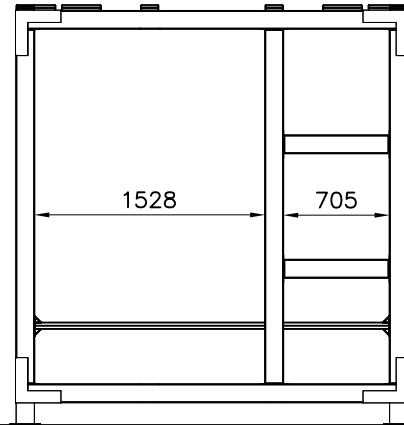

DATE: 15.11.2019

1:50

(A)

(B)

(C)

(D)