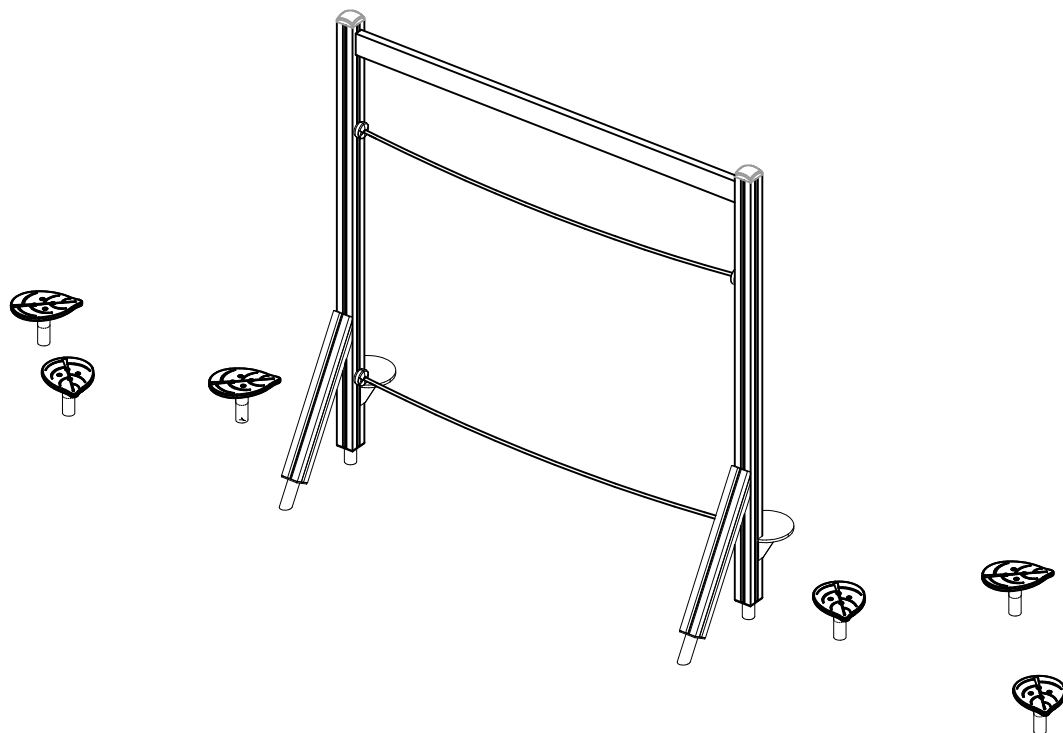

LAPPSET®

FLORA

ASENNUSOHJE
MONTERINGSANSVISNING
INSTALLATION INSTRUCTION
AUFBAUANLEITUNG
NOTICE D'INSTALLATION

DATE: 23.11.2020

Q14040-1

DATE: 23.11.2020

702286  65x65	PCS 1	706531  FASTENER KIT	PCS 2	706669-603  93x93x2400	PCS 2	707288-305  L 2305	PCS 2	707295-603  L 2304	PCS 1	707696-704  15x265x275	PCS 2
707729 	PCS 2	901487  M10x40	PCS 24	902086  148x172x254	PCS 2	903093  Ø8x90	PCS 12	905051  Ø24/8.5	PCS 4	905104  M10	PCS 32
905138  GRAY	PCS 2	905196  GRAY	PCS 2	909231  8x130	PCS 2	909233  8x100	PCS 2	909511  90x90x650	PCS 2	909519  50x380x380	PCS 2
909521  Ø20	PCS 8	909637  Ø20/10,5	PCS 24	980114  Ø4x20	PCS 4	980131  Ø6x60	PCS 8	P00109  L 840	PCS 2	P03805  20x250x350	PCS 6
	PCS		PCS		PCS		PCS		PCS		PCS
	PCS		PCS		PCS		PCS		PCS		PCS
	PCS		PCS		PCS		PCS		PCS		PCS

----- Falling Space 31 m²
Max Falling Height 0000 mm

----- Falling Space 31 m²
----- Max Falling Height 510 mm

<p>DET 1</p> 	<p>DET 2</p> 	<p>DET 3</p> 	

①	909511	PCS	②	909519	PCS
		1			1
③	909637	PCS	④	909638	PCS
		4			8
	M10			Ø20/10.5	
⑤	909639	PCS			PCS
		4			
	M10x25				
		PCS			PCS
		PCS			PCS
		PCS			PCS
		PCS			PCS
		PCS			PCS

DET 1

Tuotekyltti tulee tuotteen mukana yhdellä seuraavista tavoista:

1) Metallinen tuotekyltti ja kiinnitysruuvit

- Kiinnitä tuotekyltti ruuveilla tolppaan noin 2 metrin korkeuteen kuvan 1 mukaisesti.

2) Tuotekylttitarra

La plaque d'informations produit est livrée sous l'une de ces 3 formes :

1) Plaque métallique et vis

- Fixez la plaque à l'aide des vis.

2) Etiquette autocollante

- Avant de coller l'étiquette, nettoyez le composant métallique peint ou la plaque de contreplaqué, de toute saleté. La surface doit être sèche (voir image 2).
- Attention, ne pas coller l'étiquette sur une surface lamellé-collée irrégulière ou sur du bois peint.