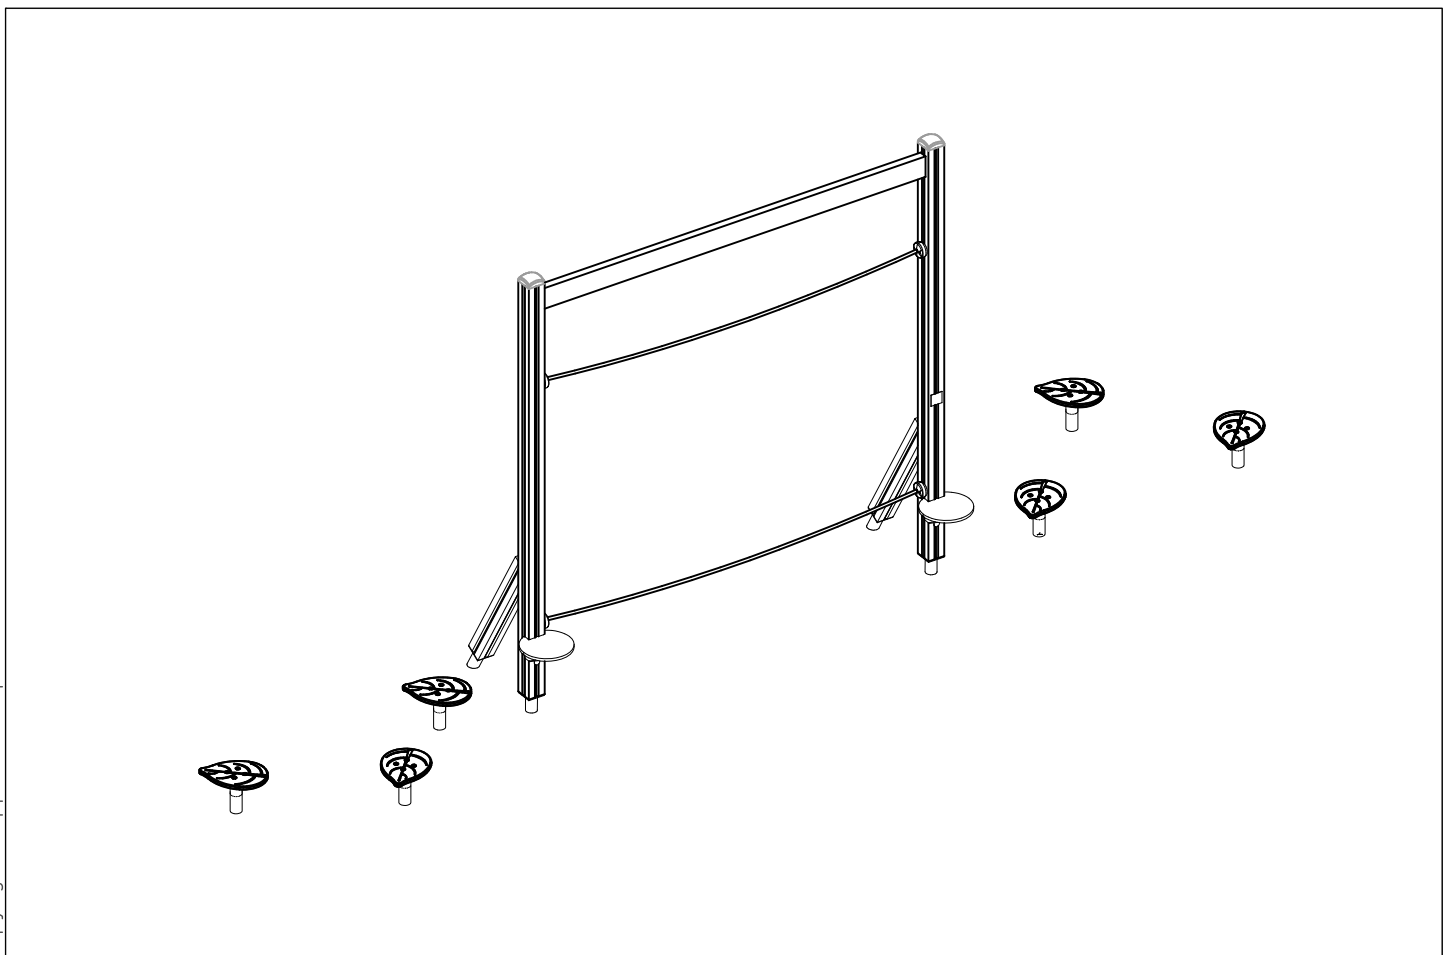

----- Falling Space 31 m²
Max Falling Height 0000 mm

----- Falling Space 31 m²
----- Max Falling Height 510 mm

<p>DET 1</p> 	<p>DET 2</p> 	<p>DET 3</p> 	

①	909511	PCS	②	909519	PCS
		1			1
③	909637	PCS	④	909638	PCS
		4			8
	M10			Ø20/10.5	
⑤	909639	PCS			PCS
		4			
	M10x25				
		PCS			PCS
		PCS			PCS
		PCS			PCS
		PCS			PCS
		PCS			PCS

DET 1

Tuotekyltti tulee tuotteen mukana yhdellä seuraavista tavoista:

1) Metallinen tuotekyltti ja kiinnitysruuvit

- Kiinnitä tuotekyltti ruuveilla tolppaan noin 2 metrin korkeuteen kuvan 1 mukaisesti.

2) Tuotekylttitarra

La plaque d'informations produit est livrée sous l'une de ces 3 formes :

1) Plaque métallique et vis

- Fixez la plaque à l'aide des vis.

2) Etiquette autocollante

- Avant de coller l'étiquette, nettoyez le composant métallique peint ou la plaque de contreplaqué, de toute saleté. La surface doit être sèche (voir image 2).
- Attention, ne pas coller l'étiquette sur une surface lamellé-collée irrégulière ou sur du bois peint.