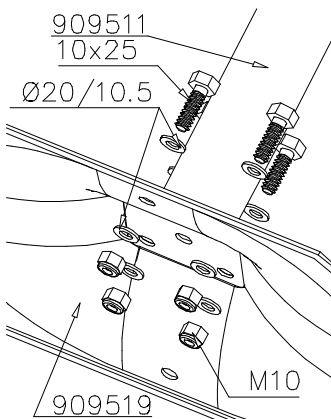

----- Falling Space 31 m²
Max Falling Height 0000 mm

----- Falling Space 31 m²
----- Max Falling Height 510 mm

<p>DET 1</p> 	<p>DET 2</p> 	<p>DET 3</p> 	

①	909511	PCS	②	909519	PCS
		1			1
③	909637	PCS	④	909638	PCS
		4			8
	M10			Ø20/10.5	
⑤	909639	PCS			PCS
		4			
	M10x25				
		PCS			PCS
		PCS			PCS
		PCS			PCS
		PCS			PCS
		PCS			PCS

DET 1

Tuotekyltti tulee tuotteen mukana yhdellä seuraavista tavoista:

1) Metallinen tuotekyltti ja kiinnitysruuvit

- Kiinnitä tuotekyltti ruuveilla tolppaan noin 2 metrin korkeuteen kuvan 1 mukaisesti.

2) Tuotekylttitarra

La plaque d'informations produit est livrée sous l'une de ces 3 formes :

1) Plaque métallique et vis

- Fixez la plaque à l'aide des vis.

2) Etiquette autocollante

- Avant de coller l'étiquette, nettoyez le composant métallique peint ou la plaque de contreplaqué, de toute saleté. La surface doit être sèche (voir image 2).
- Attention, ne pas coller l'étiquette sur une surface lamellé-collée irrégulière ou sur du bois peint.