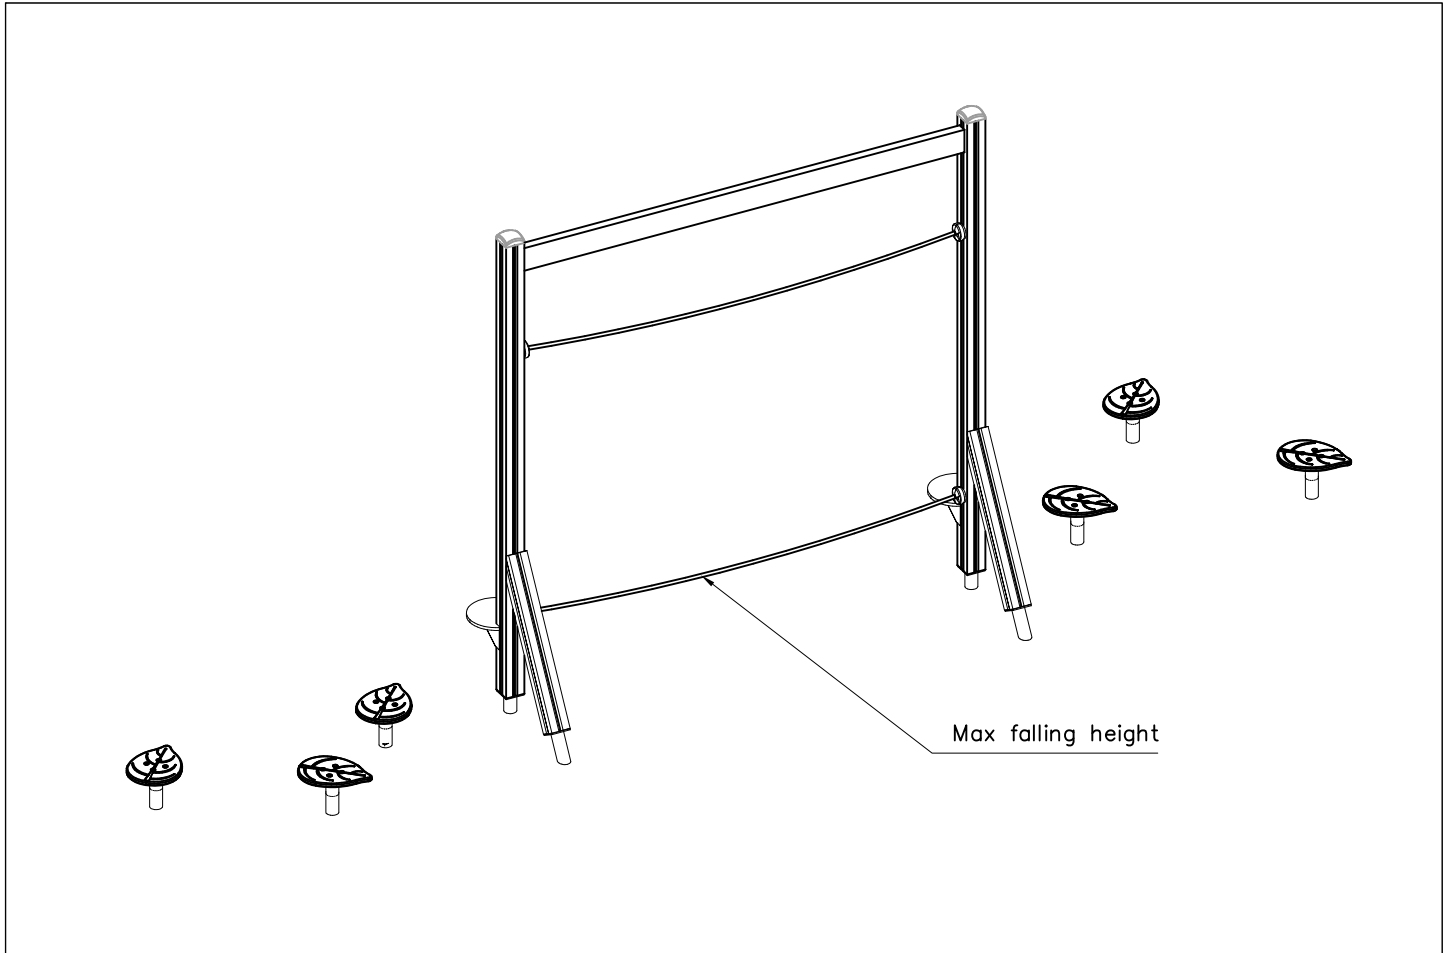

----- Falling Space 31 m²
Max Falling Height 0000 mm

----- Falling Space 31 m²
----- Max Falling Height 510 mm

<p>DET 1</p> 	<p>DET 2</p> 	<p>DET 3</p> 	

①	909511	PCS	②	909519	PCS
		1			1
③	909637	PCS	④	909638	PCS
		4			8
	M10			Ø20/10.5	
⑤	909639	PCS			PCS
		4			
	M10x25				
		PCS			PCS
		PCS			PCS
		PCS			PCS
		PCS			PCS
		PCS			PCS

DET 1

Tuotekyltti tulee tuotteen mukana yhdellä seuraavista tavoista:

1) Metallinen tuotekyltti ja kiinnitysruuvit

- Kiinnitä tuotekyltti ruuveilla tolppaan noin 2 metrin korkeuteen kuvan 1 mukaisesti.

2) Tuotekylttitarra

La plaque d'informations produit est livrée sous l'une de ces 3 formes :

1) Plaque métallique et vis

- Fixez la plaque à l'aide des vis.

2) Etiquette autocollante

- Avant de coller l'étiquette, nettoyez le composant métallique peint ou la plaque de contreplaqué, de toute saleté. La surface doit être sèche (voir image 2).
- Attention, ne pas coller l'étiquette sur une surface lamellé-collée irrégulière ou sur du bois peint.