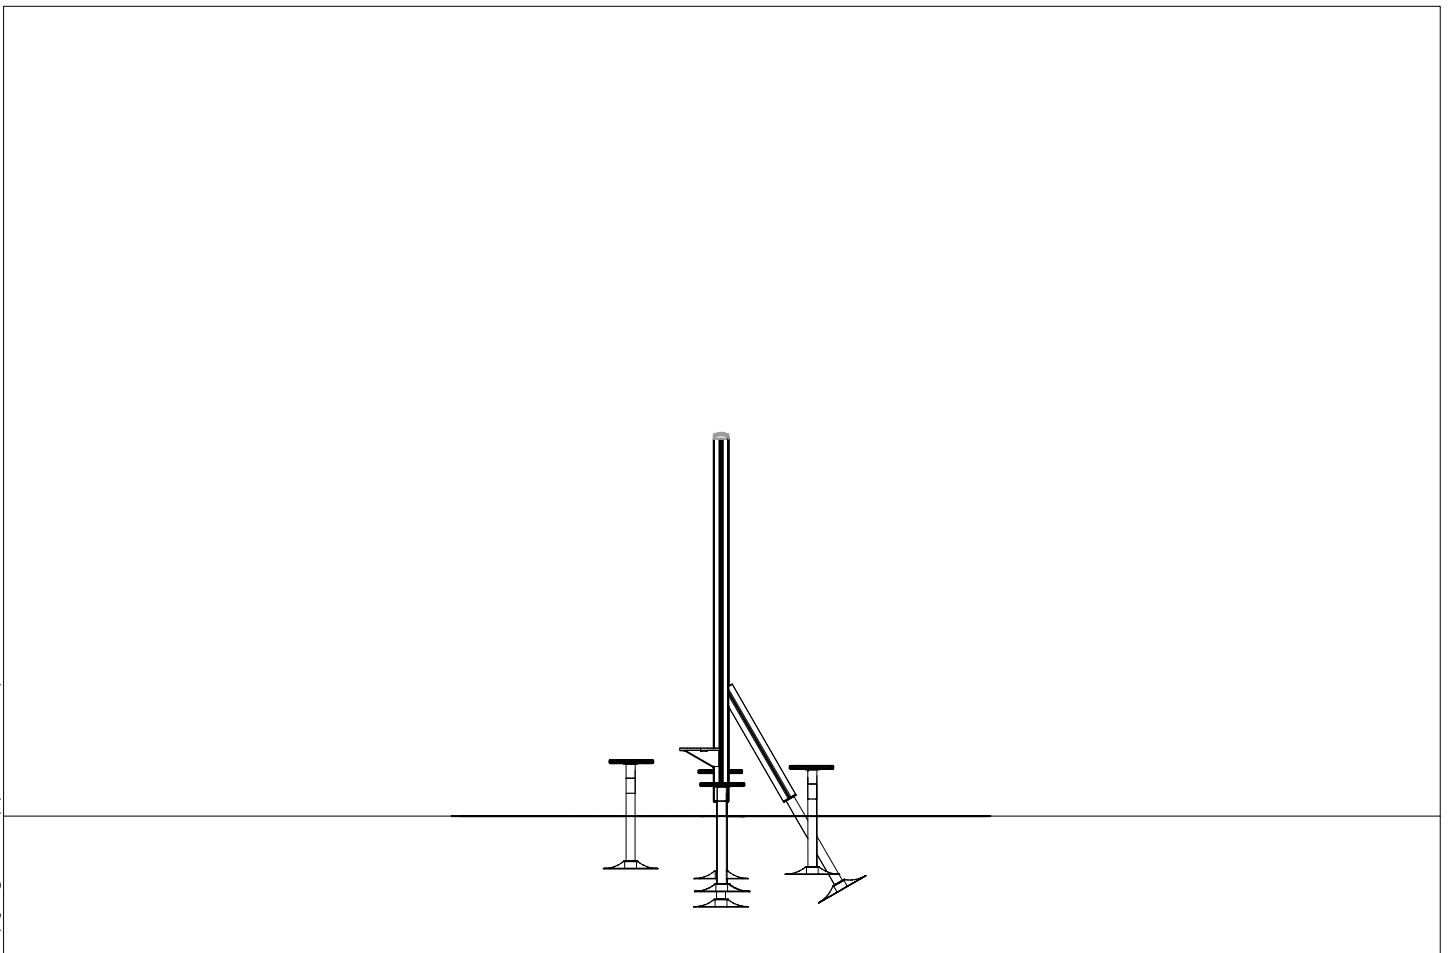

LAPPSET®

FLORA

ASENNUSOHJE
MONTERINGSANSVISNING
INSTALLATION INSTRUCTION
AUFBAUANLEITUNG
NOTICE D'INSTALLATION

DATE: 23.11.2020

Q14040-1

DATE: 23.11.2020

702286  65x65	PCS 1	706531  FASTENER KIT	PCS 2	706669-603  93x93x2400	PCS 2	707288-305  L 2305	PCS 2	707295-603  L 2304	PCS 1	707696-704  15x265x275	PCS 2
707729 	PCS 2	901487  M10x40	PCS 24	902086  148x172x254	PCS 2	903093  Ø8x90	PCS 12	905051  Ø24/8.5	PCS 4	905104  M10	PCS 32
905138  GRAY	PCS 2	905196  GRAY	PCS 2	909231  8x130	PCS 2	909233  8x100	PCS 2	909511  90x90x650	PCS 2	909519  50x380x380	PCS 2
909521  Ø20	PCS 8	909637  Ø20/10,5	PCS 24	980114  Ø4x20	PCS 4	980131  Ø6x60	PCS 8	P00109  L 840	PCS 2	P03805  20x250x350	PCS 6
	PCS		PCS		PCS		PCS		PCS		PCS
	PCS		PCS		PCS		PCS		PCS		PCS
	PCS		PCS		PCS		PCS		PCS		PCS

----- Falling Space 31 m²
Max Falling Height 0000 mm

----- Falling Space 31 m²
----- Max Falling Height 510 mm

<p>DET 1</p> 	<p>DET 2</p> 	<p>DET 3</p> 	

①	909511	PCS	②	909519	PCS
		1			1
③	909637	PCS	④	909638	PCS
		4			8
	M10			Ø20/10.5	
⑤	909639	PCS			PCS
		4			
	M10x25				
		PCS			PCS
		PCS			PCS
		PCS			PCS
		PCS			PCS
		PCS			PCS

DET 1

Tuotekyltti tulee tuotteen mukana yhdellä seuraavista tavoista:

1) Metallinen tuotekyltti ja kiinnitysruuvit

- Kiinnitä tuotekyltti ruuveilla tolppaan noin 2 metrin korkeuteen kuvan 1 mukaisesti.

2) Tuotekylttitarra

La plaque d'informations produit est livrée sous l'une de ces 3 formes :

1) Plaque métallique et vis

- Fixez la plaque à l'aide des vis.

2) Etiquette autocollante

- Avant de coller l'étiquette, nettoyez le composant métallique peint ou la plaque de contreplaqué, de toute saleté. La surface doit être sèche (voir image 2).
- Attention, ne pas coller l'étiquette sur une surface lamellé-collée irrégulière ou sur du bois peint.