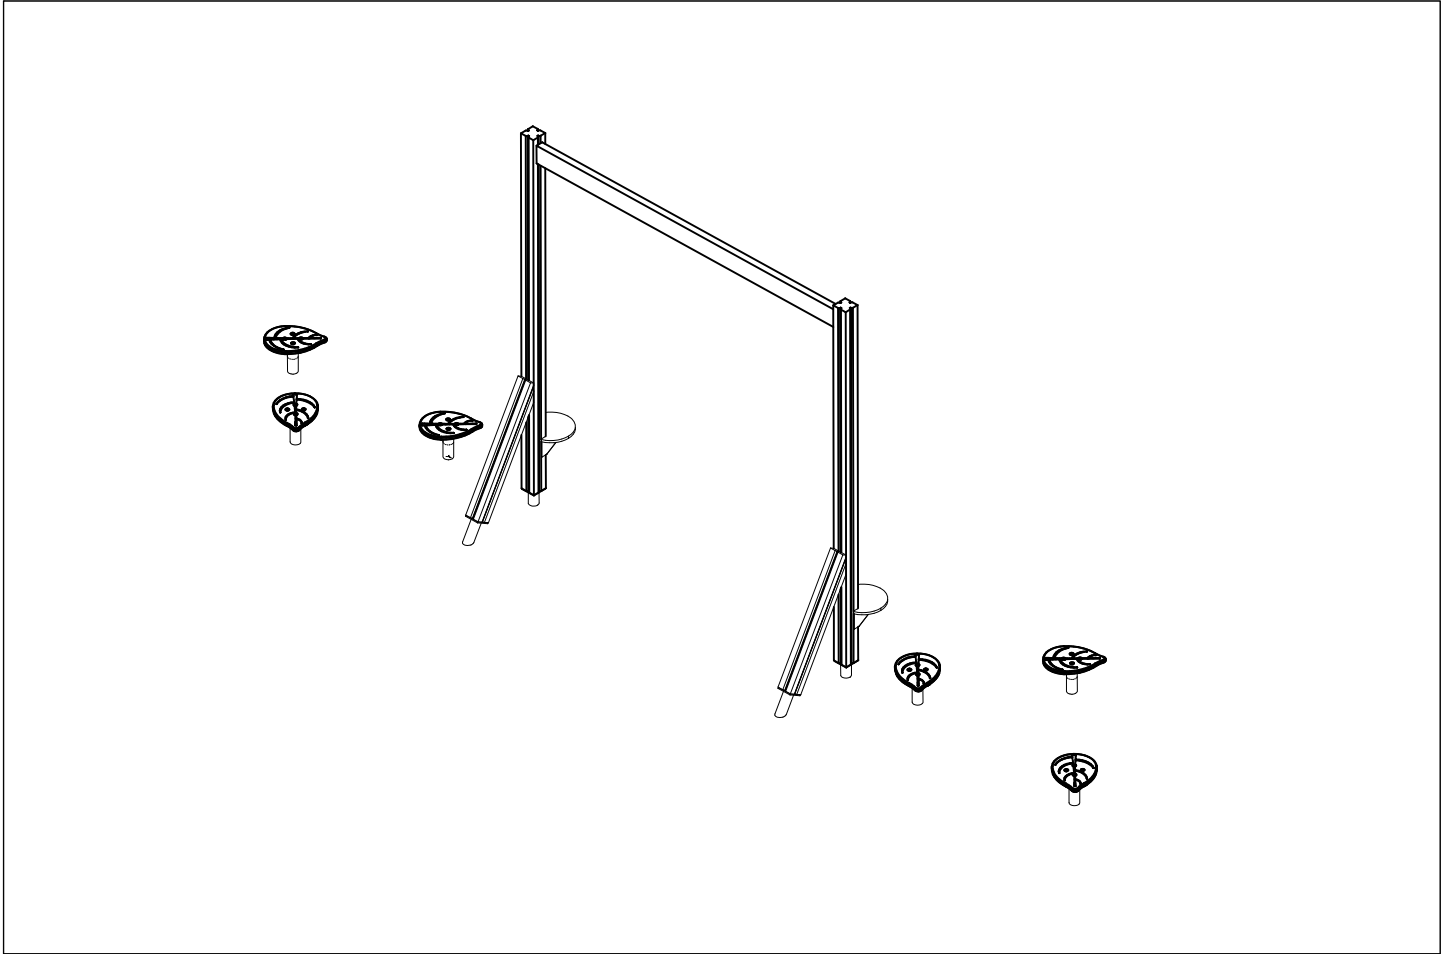

----- Falling Space 31 m²
Max Falling Height 0000 mm

----- Falling Space 31 m²
----- Max Falling Height 510 mm

<p>DET 1</p> 	<p>DET 2</p> 	<p>DET 3</p> 	

①	909511	PCS	②	909519	PCS
		1			1
③	909637	PCS	④	909638	PCS
		4			8
	M10			Ø20/10.5	
⑤	909639	PCS			PCS
		4			
	M10x25				
		PCS			PCS
		PCS			PCS
		PCS			PCS
		PCS			PCS
		PCS			PCS

DET 1

Tuotekyltti tulee tuotteen mukana yhdellä seuraavista tavoista:

1) Metallinen tuotekyltti ja kiinnitysruuvit

- Kiinnitä tuotekyltti ruuveilla tolppaan noin 2 metrin korkeuteen kuvan 1 mukaisesti.

2) Tuotekylttitarra

Product label is delivered by one of following ways:

1) Metal product label and screws

- Fasten the label with screws.

2) Label sticker

- Clean the painted metal or plywood surface from dirt and moisture. Fasten the sticker as shown in the figure 2.
- Note. Do not attach the sticker to rough surfaced laminate or painted wood.

La plaque d'informations produit est livrée sous l'une de ces 3 formes :

1) Plaque métallique et vis

- Fixez la plaque à l'aide des vis.

2) Etiquette autocollante

- Avant de coller l'étiquette, nettoyez le composant métallique peint ou la plaque de contreplaqué, de toute saleté. La surface doit être sèche (voir image 2).
- Attention, ne pas coller l'étiquette sur une surface lamellé-collée irrégulière ou sur du bois peint.