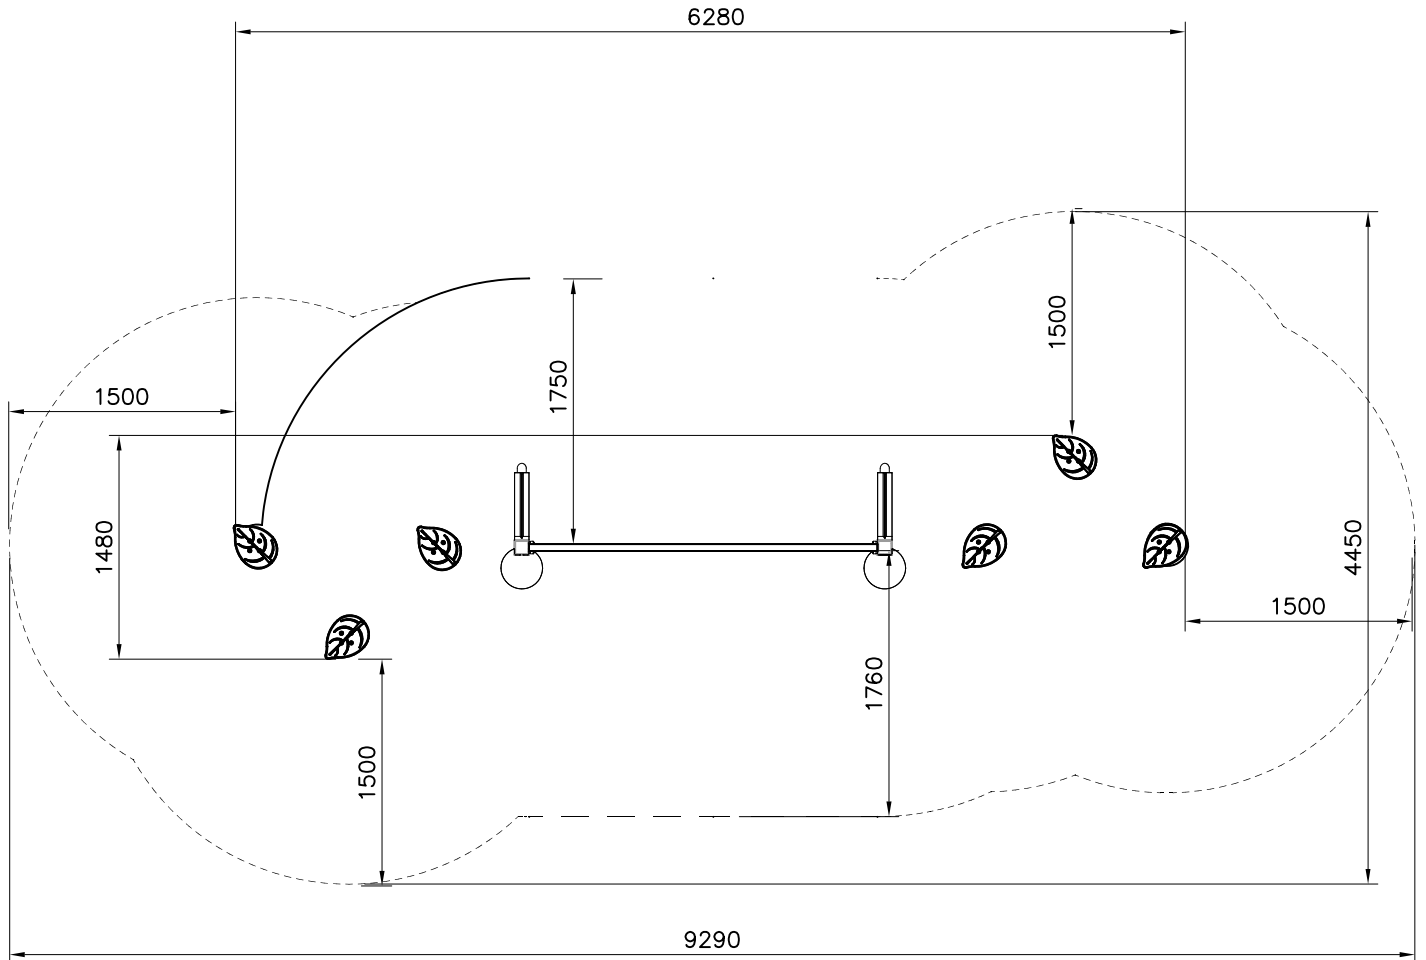

LAPPSET®

FLORA

ASENNUSOHJE
MONTERINGSANSVISNING
INSTALLATION INSTRUCTION
AUFBAUANLEITUNG
NOTICE D'INSTALLATION

DATE: 23.11.2020

Q14040-1

DATE: 23.11.2020

702286  65x65	PCS 1	706531  FASTENER KIT	PCS 2	706669-603  93x93x2400	PCS 2	707288-305  L 2305	PCS 2	707295-603  L 2304	PCS 1	707696-704  15x265x275	PCS 2
707729 	PCS 2	901487  M10x40	PCS 24	902086  148x172x254	PCS 2	903093  Ø8x90	PCS 12	905051  Ø24/8.5	PCS 4	905104  M10	PCS 32
905138  GRAY	PCS 2	905196  GRAY	PCS 2	909231  8x130	PCS 2	909233  8x100	PCS 2	909511  90x90x650	PCS 2	909519  50x380x380	PCS 2
909521  Ø20	PCS 8	909637  Ø20/10,5	PCS 24	980114  Ø4x20	PCS 4	980131  Ø6x60	PCS 8	P00109  L 840	PCS 2	P03805  20x250x350	PCS 6
	PCS		PCS		PCS		PCS		PCS		PCS
	PCS		PCS		PCS		PCS		PCS		PCS
	PCS		PCS		PCS		PCS		PCS		PCS

----- Falling Space 31 m²
Max Falling Height 0000 mm

----- Falling Space 31 m²
----- Max Falling Height 510 mm

<p>DET 1</p> 	<p>DET 2</p> 	<p>DET 3</p> 	

①	909511	PCS	②	909519	PCS
		1			1
③	909637	PCS	④	909638	PCS
		4			8
	M10			Ø20/10.5	
⑤	909639	PCS			PCS
		4			
	M10x25				
		PCS			PCS
		PCS			PCS
		PCS			PCS
		PCS			PCS
		PCS			PCS

DET 1

Tuotekyltti tulee tuotteen mukana yhdellä seuraavista tavoista:

1) Metallinen tuotekyltti ja kiinnitysruuvit

- Kiinnitä tuotekyltti ruuveilla tolppaan noin 2 metrin korkeuteen kuvan 1 mukaisesti.

2) Tuotekylttitarra

La plaque d'informations produit est livrée sous l'une de ces 3 formes :

1) Plaque métallique et vis

- Fixez la plaque à l'aide des vis.

2) Etiquette autocollante

- Avant de coller l'étiquette, nettoyez le composant métallique peint ou la plaque de contreplaqué, de toute saleté. La surface doit être sèche (voir image 2).
- Attention, ne pas coller l'étiquette sur une surface lamellé-collée irrégulière ou sur du bois peint.