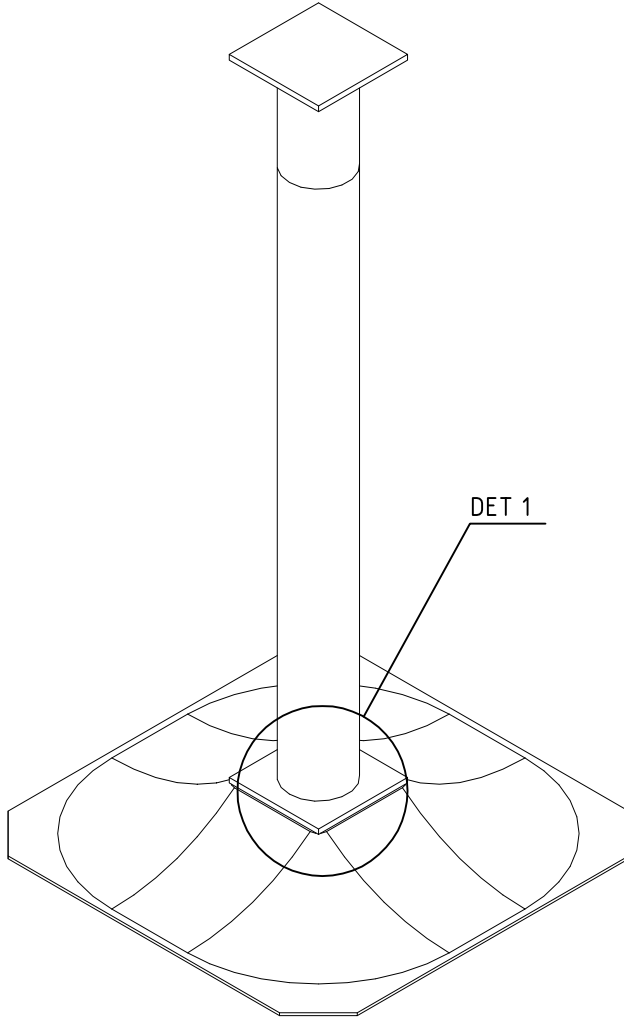

LAPPSET®

FLORA

ASENNUSOHJE
MONTERINGSANSVISNING
INSTALLATION INSTRUCTION
AUFBAUANLEITUNG
NOTICE D'INSTALLATION

DATE: 23.11.2020

Q14040-1

DATE: 23.11.2020

702286  65x65	PCS 1	706531  FASTENER KIT	PCS 2	706669-603  93x93x2400	PCS 2	707288-305  L 2305	PCS 2	707295-603  L 2304	PCS 1	707696-704  15x265x275	PCS 2
707729 	PCS 2	901487  M10x40	PCS 24	902086  148x172x254	PCS 2	903093  Ø8x90	PCS 12	905051  Ø24/8.5	PCS 4	905104  M10	PCS 32
905138  GRAY	PCS 2	905196  GRAY	PCS 2	909231  8x130	PCS 2	909233  8x100	PCS 2	909511  90x90x650	PCS 2	909519  50x380x380	PCS 2
909521  Ø20	PCS 8	909637  Ø20/10,5	PCS 24	980114  Ø4x20	PCS 4	980131  Ø6x60	PCS 8	P00109  L 840	PCS 2	P03805  20x250x350	PCS 6
	PCS		PCS		PCS		PCS		PCS		PCS
	PCS		PCS		PCS		PCS		PCS		PCS
	PCS		PCS		PCS		PCS		PCS		PCS

----- Falling Space 31 m²
Max Falling Height 0000 mm

----- Falling Space 31 m²
----- Max Falling Height 510 mm

<p>DET 1</p> 	<p>DET 2</p> 	<p>DET 3</p> 	

①	909511	PCS	②	909519	PCS
		1			1
③	909637	PCS	④	909638	PCS
		4			8
	M10			Ø20/10.5	
⑤	909639	PCS			PCS
		4			
	M10x25				
		PCS			PCS
		PCS			PCS
		PCS			PCS
		PCS			PCS
		PCS			PCS

DET 1

Tuotekyltti tulee tuotteen mukana yhdellä seuraavista tavoista:

1) Metallinen tuotekyltti ja kiinnitysruuvit

- Kiinnitä tuotekyltti ruuveilla tolppaan noin 2 metrin korkeuteen kuvan 1 mukaisesti.

2) Tuotekylttitarra

La plaque d'informations produit est livrée sous l'une de ces 3 formes :

1) Plaque métallique et vis

- Fixez la plaque à l'aide des vis.

2) Etiquette autocollante

- Avant de coller l'étiquette, nettoyez le composant métallique peint ou la plaque de contreplaqué, de toute saleté. La surface doit être sèche (voir image 2).
- Attention, ne pas coller l'étiquette sur une surface lamellé-collée irrégulière ou sur du bois peint.