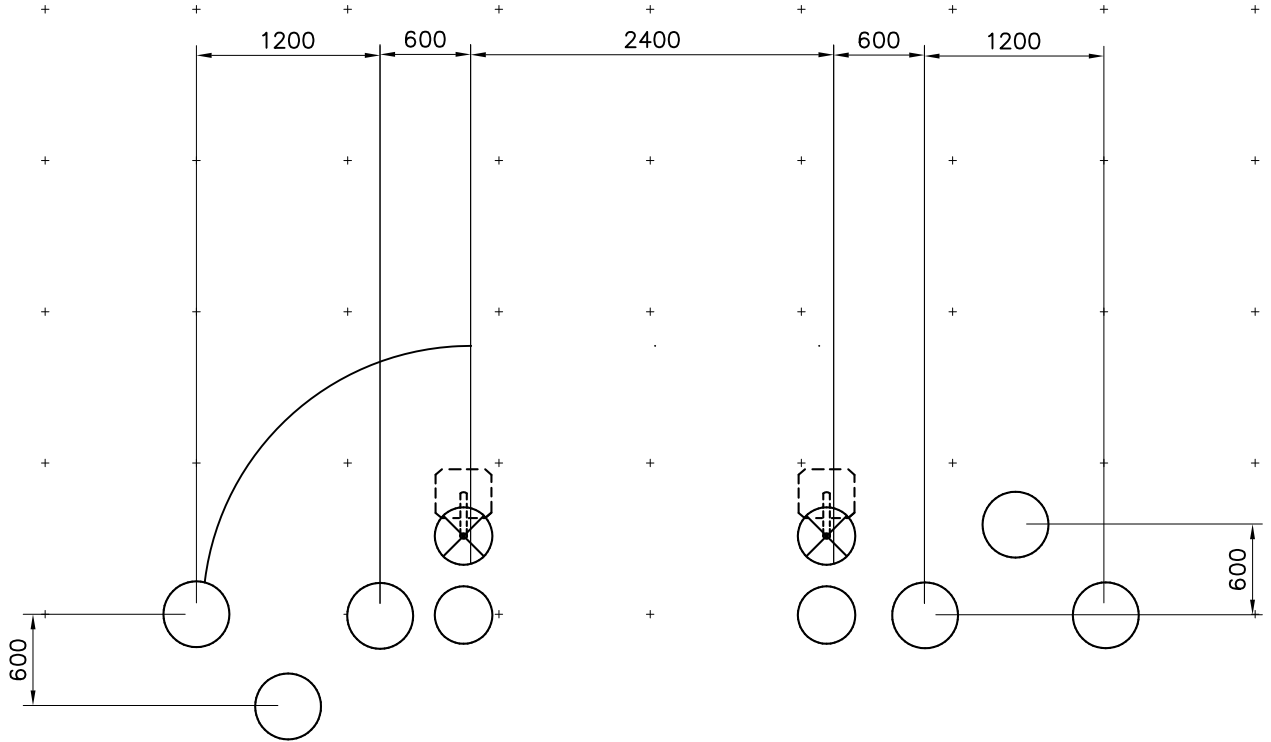

LAPPSET®

FLORA

ASENNUSOHJE
MONTERINGSANSVISNING
INSTALLATION INSTRUCTION
AUFBAUANLEITUNG
NOTICE D'INSTALLATION

DATE: 23.11.2020

Q14040-1

DATE: 23.11.2020

702286  65x65	PCS 1	706531  FASTENER KIT	PCS 2	706669-603  93x93x2400	PCS 2	707288-305  L 2305	PCS 2	707295-603  L 2304	PCS 1	707696-704  15x265x275	PCS 2
707729 	PCS 2	901487  M10x40	PCS 24	902086  148x172x254	PCS 2	903093  Ø8x90	PCS 12	905051  Ø24/8.5	PCS 4	905104  M10	PCS 32
905138  GRAY	PCS 2	905196  GRAY	PCS 2	909231  8x130	PCS 2	909233  8x100	PCS 2	909511  90x90x650	PCS 2	909519  50x380x380	PCS 2
909521  Ø20	PCS 8	909637  Ø20/10,5	PCS 24	980114  Ø4x20	PCS 4	980131  Ø6x60	PCS 8	P00109  L 840	PCS 2	P03805  20x250x350	PCS 6
	PCS		PCS		PCS		PCS		PCS		PCS
	PCS		PCS		PCS		PCS		PCS		PCS
	PCS		PCS		PCS		PCS		PCS		PCS

----- Falling Space 31 m²
Max Falling Height 0000 mm

----- Falling Space 31 m²
----- Max Falling Height 510 mm

<p>DET 1</p> 	<p>DET 2</p> 	<p>DET 3</p> 	

①	909511	PCS	②	909519	PCS
		1			1
③	909637	PCS	④	909638	PCS
		4			8
	M10			Ø20/10.5	
⑤	909639	PCS			PCS
		4			
	M10x25				
		PCS			PCS
		PCS			PCS
		PCS			PCS
		PCS			PCS
		PCS			PCS

DET 1

Tuotekyltti tulee tuotteen mukana yhdellä seuraavista tavoista:

1) Metallinen tuotekyltti ja kiinnitysruuvit

- Kiinnitä tuotekyltti ruuveilla tolppaan noin 2 metrin korkeuteen kuvan 1 mukaisesti.

2) Tuotekylttitarra

La plaque d'informations produit est livrée sous l'une de ces 3 formes :

1) Plaque métallique et vis

- Fixez la plaque à l'aide des vis.

2) Etiquette autocollante

- Avant de coller l'étiquette, nettoyez le composant métallique peint ou la plaque de contreplaqué, de toute saleté. La surface doit être sèche (voir image 2).
- Attention, ne pas coller l'étiquette sur une surface lamellé-collée irrégulière ou sur du bois peint.