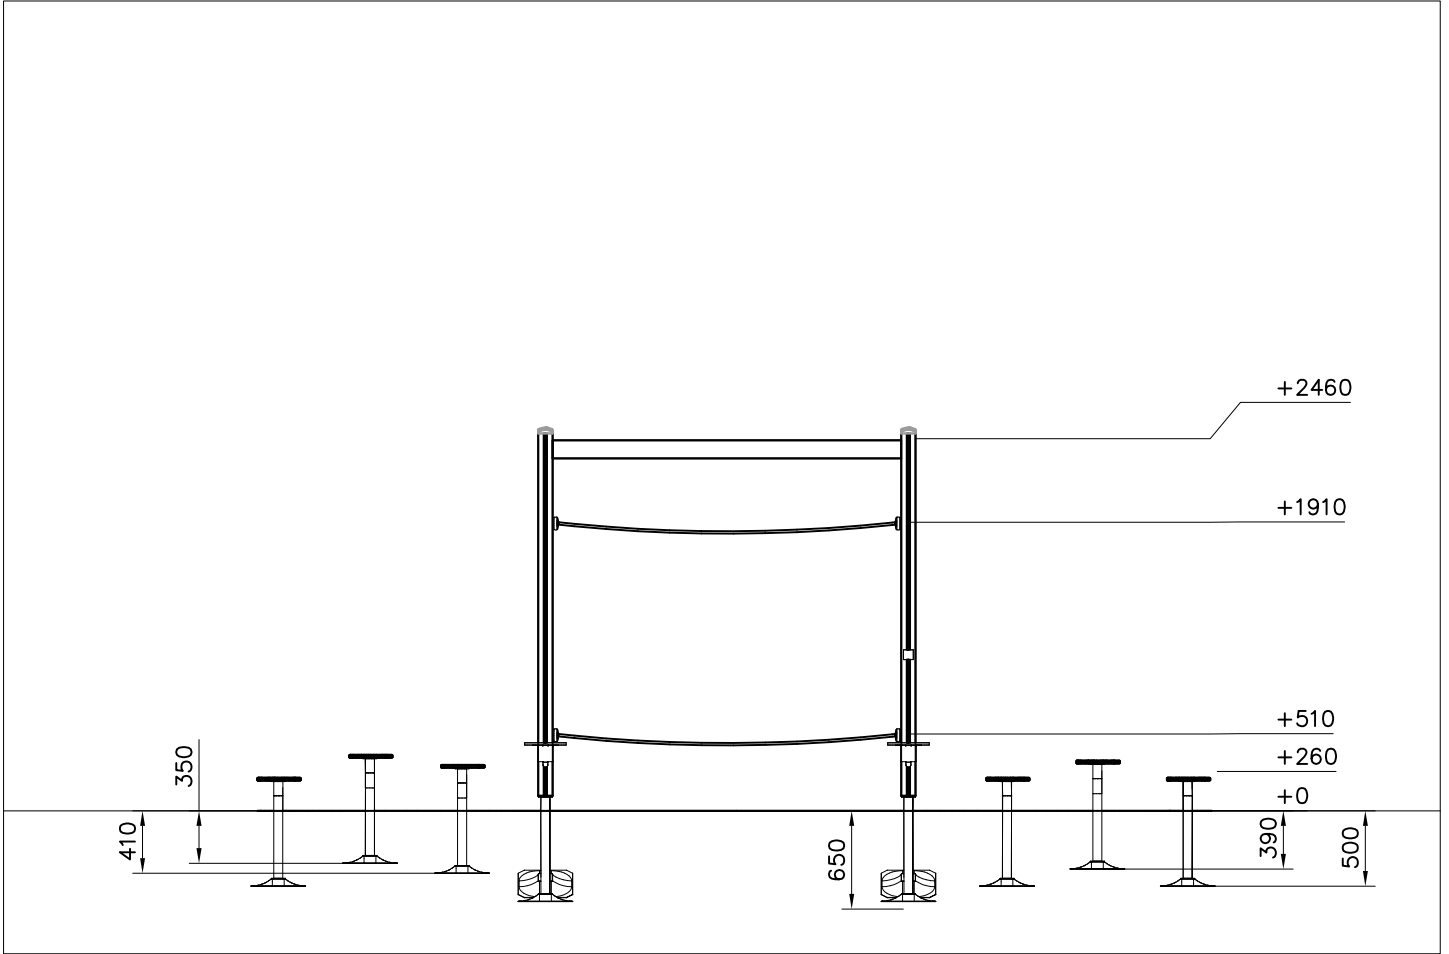

LAPPSET®

FLORA

ASENNUSOHJE
MONTERINGSANSVISNING
INSTALLATION INSTRUCTION
AUFBAUANLEITUNG
NOTICE D'INSTALLATION

DATE: 23.11.2020

Q14040-1

DATE: 23.11.2020

702286  65x65	PCS 1	706531  FASTENER KIT	PCS 2	706669-603  93x93x2400	PCS 2	707288-305  L 2305	PCS 2	707295-603  L 2304	PCS 1	707696-704  15x265x275	PCS 2
707729 	PCS 2	901487  M10x40	PCS 24	902086  148x172x254	PCS 2	903093  Ø8x90	PCS 12	905051  Ø24/8.5	PCS 4	905104  M10	PCS 32
905138  GRAY	PCS 2	905196  GRAY	PCS 2	909231  8x130	PCS 2	909233  8x100	PCS 2	909511  90x90x650	PCS 2	909519  50x380x380	PCS 2
909521  Ø20	PCS 8	909637  Ø20/10,5	PCS 24	980114  Ø4x20	PCS 4	980131  Ø6x60	PCS 8	P00109  L 840	PCS 2	P03805  20x250x350	PCS 6
	PCS		PCS		PCS		PCS		PCS		PCS
	PCS		PCS		PCS		PCS		PCS		PCS
	PCS		PCS		PCS		PCS		PCS		PCS

----- Falling Space 31 m²
Max Falling Height 0000 mm

----- Falling Space 31 m²
----- Max Falling Height 510 mm

<p>DET 1</p> 	<p>DET 2</p> 	<p>DET 3</p> 	

①	909511	PCS	②	909519	PCS
		1			1
③	909637	PCS	④	909638	PCS
		4			8
	M10			Ø20/10.5	
⑤	909639	PCS			PCS
		4			
	M10x25				
		PCS			PCS
		PCS			PCS
		PCS			PCS
		PCS			PCS
		PCS			PCS

DET 1

Tuotekyltti tulee tuotteen mukana yhdellä seuraavista tavoista:

1) Metallinen tuotekyltti ja kiinnitysruuvit

- Kiinnitä tuotekyltti ruuveilla tolppaan noin 2 metrin korkeuteen kuvan 1 mukaisesti.

2) Tuotekylttitarra

DATE: 15.5.2018

1(1)

①	909511	PCS	②	909519	PCS
		1			1
	90x90x650			50x380x380	

③	909637	PCS	④	909638	PCS
		4			8
	M10			Ø20/10.5	

⑤	909639	PCS	⑥	905104	PCS
		4			4
	M10x25			M10	

OPTION FOOT

①	911155	PCS			PCS
		1			
	90x90x650				