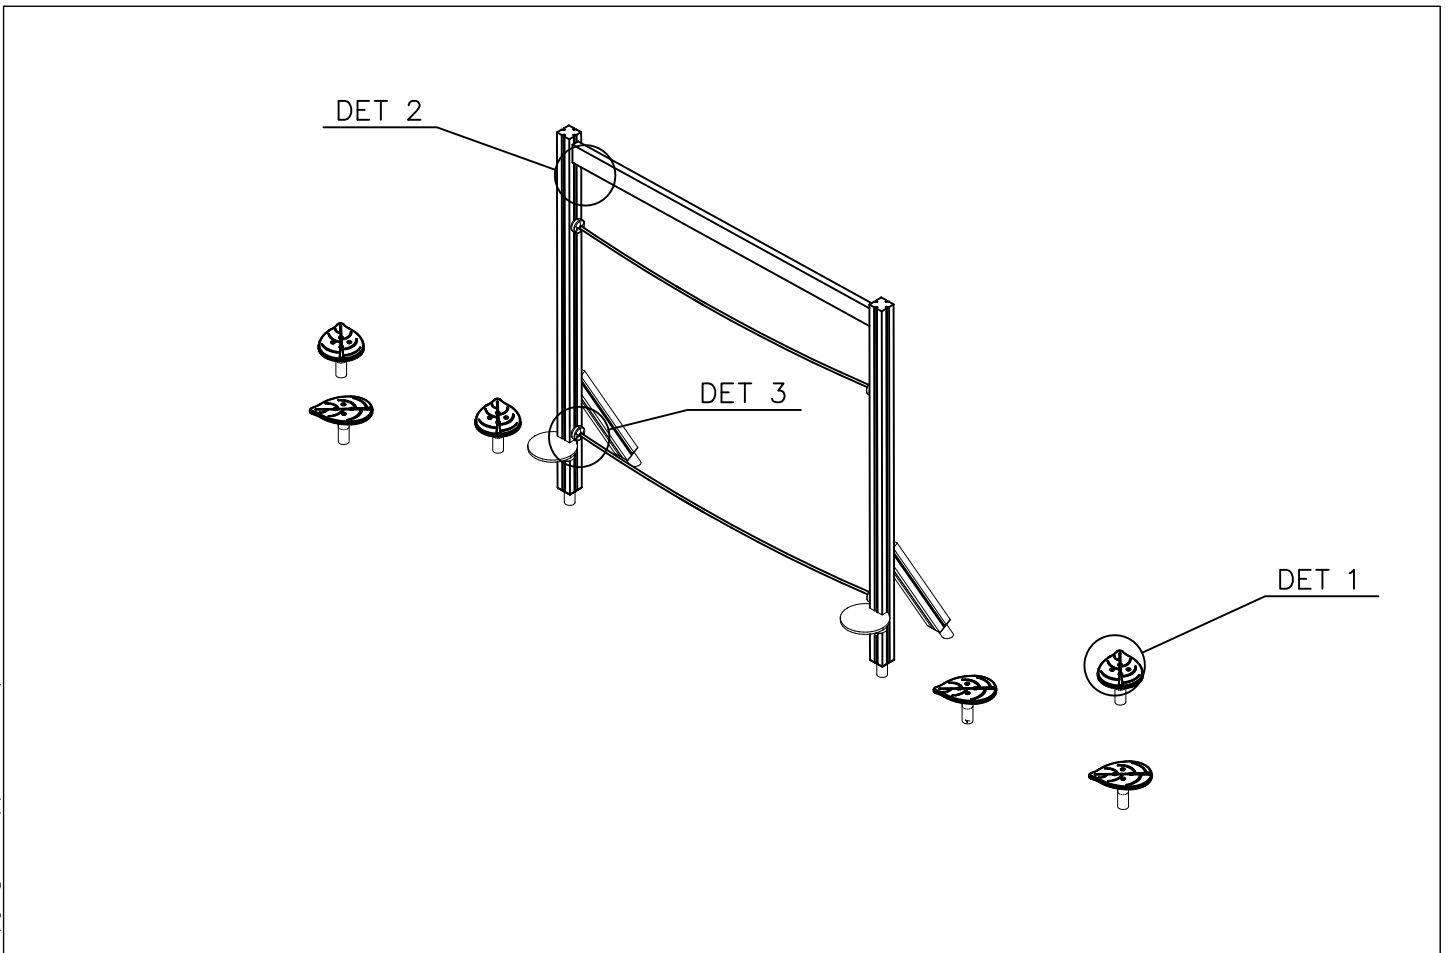

----- Falling Space 31 m²
Max Falling Height 0000 mm

----- Falling Space 31 m²
----- Max Falling Height 510 mm

<p>DET 1</p> 	<p>DET 2</p> 	<p>DET 3</p> 	

①	909511	PCS	②	909519	PCS
		1			1
③	909637	PCS	④	909638	PCS
		4			8
	M10			Ø20/10.5	
⑤	909639	PCS			PCS
		4			
	M10x25				
		PCS			PCS
		PCS			PCS
		PCS			PCS
		PCS			PCS
		PCS			PCS

DET 1

Tuotekyltti tulee tuotteen mukana yhdellä seuraavista tavoista:

1) Metallinen tuotekyltti ja kiinnitysruuvit

- Kiinnitä tuotekyltti ruuveilla tolppaan noin 2 metrin korkeuteen kuvan 1 mukaisesti.

2) Tuotekylttitarra

Product label is delivered by one of following ways:

1) Metal product label and screws

- Fasten the label with screws.

2) Label sticker

- Clean the painted metal or plywood surface from dirt and moisture. Fasten the sticker as shown in the figure 2.
- Note. Do not attach the sticker to rough surfaced laminate or painted wood.

La plaque d'informations produit est livrée sous l'une de ces 3 formes :

1) Plaque métallique et vis

- Fixez la plaque à l'aide des vis.

2) Etiquette autocollante

- Avant de coller l'étiquette, nettoyez le composant métallique peint ou la plaque de contreplaqué, de toute saleté. La surface doit être sèche (voir image 2).
- Attention, ne pas coller l'étiquette sur une surface lamellé-collée irrégulière ou sur du bois peint.