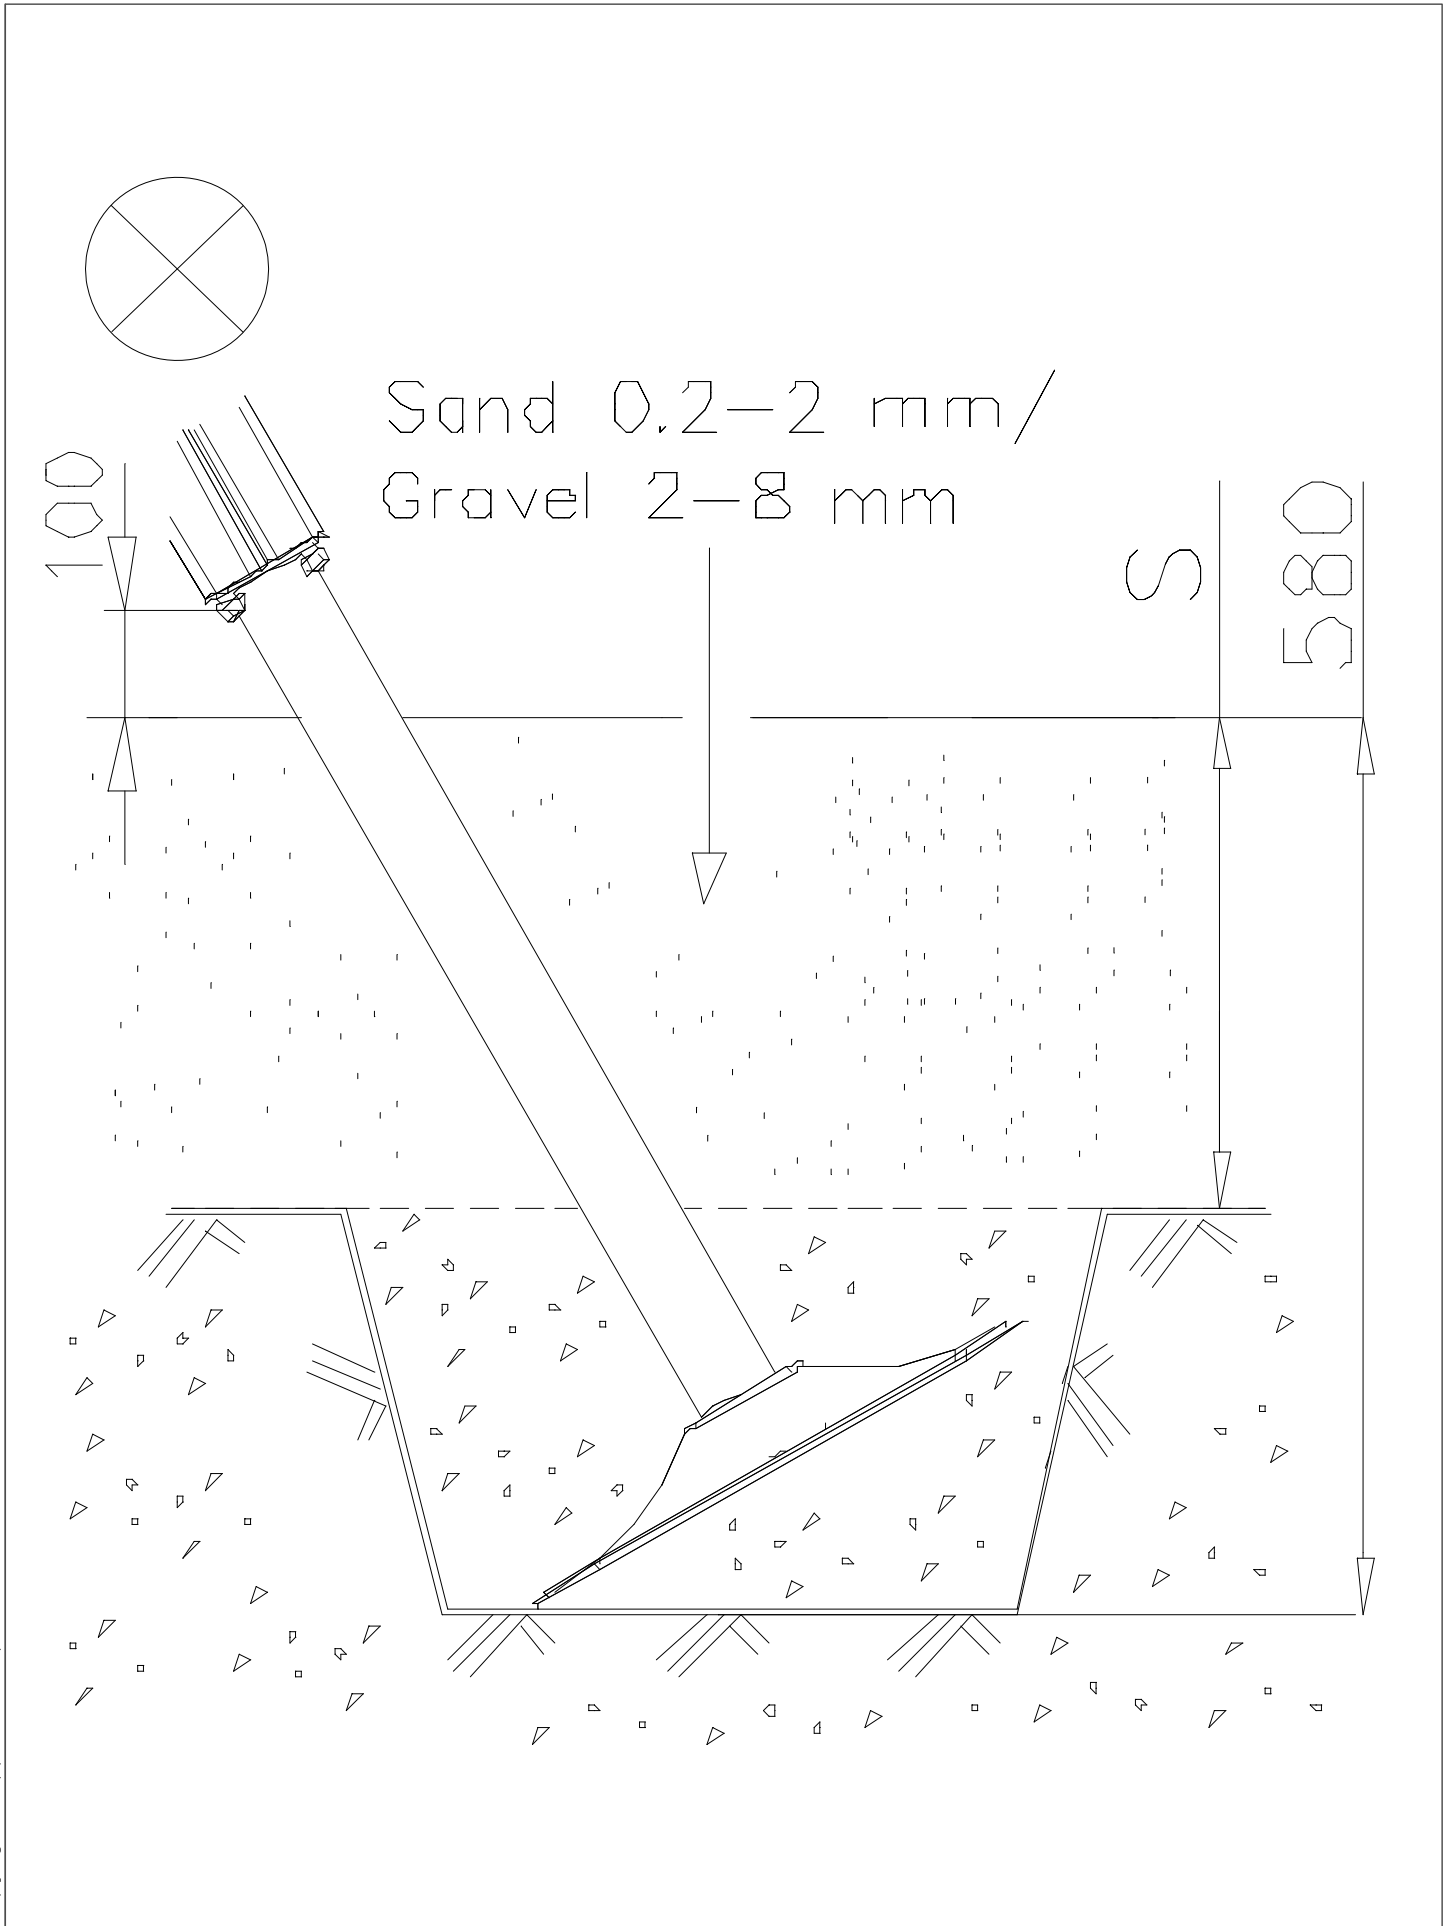

LAPPSET®

FLORA

ASENNUSOHJE
MONTERINGSANSVISNING
INSTALLATION INSTRUCTION
AUFBAUANLEITUNG
NOTICE D'INSTALLATION

DATE: 23.11.2020

Q14040-1

DATE: 23.11.2020

702286  65x65	PCS 1	706531  FASTENER KIT	PCS 2	706669-603  93x93x2400	PCS 2	707288-305  L 2305	PCS 2	707295-603  L 2304	PCS 1	707696-704  15x265x275	PCS 2
707729 	PCS 2	901487  M10x40	PCS 24	902086  148x172x254	PCS 2	903093  Ø8x90	PCS 12	905051  Ø24/8.5	PCS 4	905104  M10	PCS 32
905138  GRAY	PCS 2	905196  GRAY	PCS 2	909231  8x130	PCS 2	909233  8x100	PCS 2	909511  90x90x650	PCS 2	909519  50x380x380	PCS 2
909521  Ø20	PCS 8	909637  Ø20/10,5	PCS 24	980114  Ø4x20	PCS 4	980131  Ø6x60	PCS 8	P00109  L 840	PCS 2	P03805  20x250x350	PCS 6
	PCS		PCS		PCS		PCS		PCS		PCS
	PCS		PCS		PCS		PCS		PCS		PCS
	PCS		PCS		PCS		PCS		PCS		PCS

----- Falling Space 31 m²
Max Falling Height 0000 mm

----- Falling Space 31 m²
----- Max Falling Height 510 mm

<p>DET 1</p> 	<p>DET 2</p> 	<p>DET 3</p> 	

①	909511	PCS	②	909519	PCS
		1			1
③	909637	PCS	④	909638	PCS
		4			8
	M10			Ø20/10.5	
⑤	909639	PCS			PCS
		4			
	M10x25				
		PCS			PCS
		PCS			PCS
		PCS			PCS
		PCS			PCS
		PCS			PCS

DET 1

Tuotekyltti tulee tuotteen mukana yhdellä seuraavista tavoista:

1) Metallinen tuotekyltti ja kiinnitysruuvit

- Kiinnitä tuotekyltti ruuveilla tolppaan noin 2 metrin korkeuteen kuvan 1 mukaisesti.

2) Tuotekylttitarra

La plaque d'informations produit est livrée sous l'une de ces 3 formes :

1) Plaque métallique et vis

- Fixez la plaque à l'aide des vis.

2) Etiquette autocollante

- Avant de coller l'étiquette, nettoyez le composant métallique peint ou la plaque de contreplaqué, de toute saleté. La surface doit être sèche (voir image 2).
- Attention, ne pas coller l'étiquette sur une surface lamellé-collée irrégulière ou sur du bois peint.