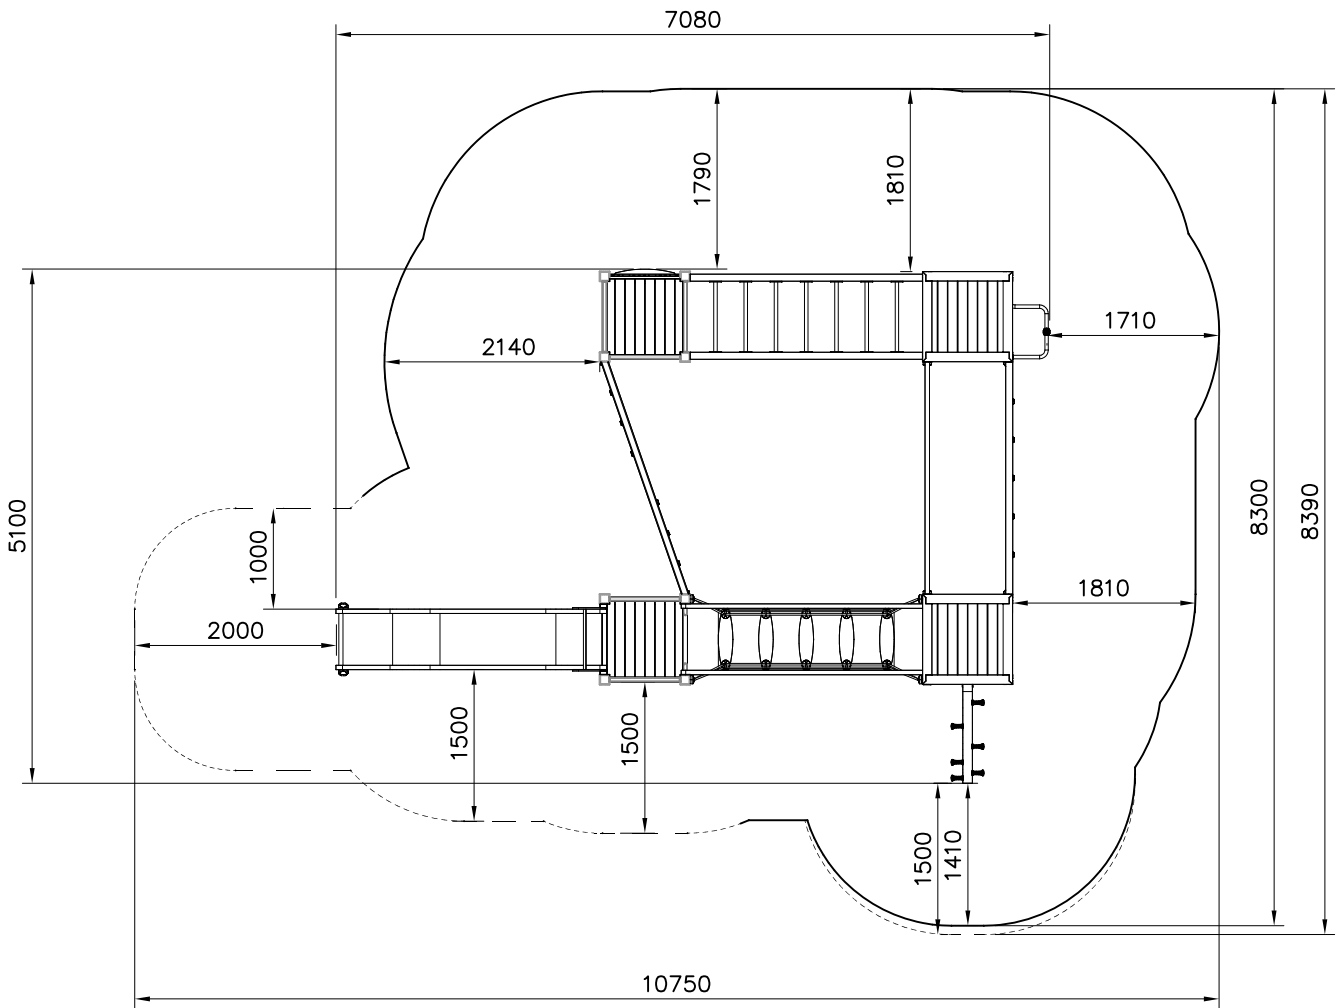

## **FINNO**

ASENNUSOHJE  
MONTERINGSANSVISNING  
INSTALLATION INSTRUCTION  
AUFBAUANLEITUNG  
NOTICE D'INSTALLATION

DATE: 17.12.2021

### **137302M**

- EN/AS Impact Area 64.4 m<sup>2</sup>
- - - - Falling Space 64.7 m<sup>2</sup>  
Max Falling Height 2470 mm

1:50

1:50

DET 1

DET 2

DET 3

DET 4