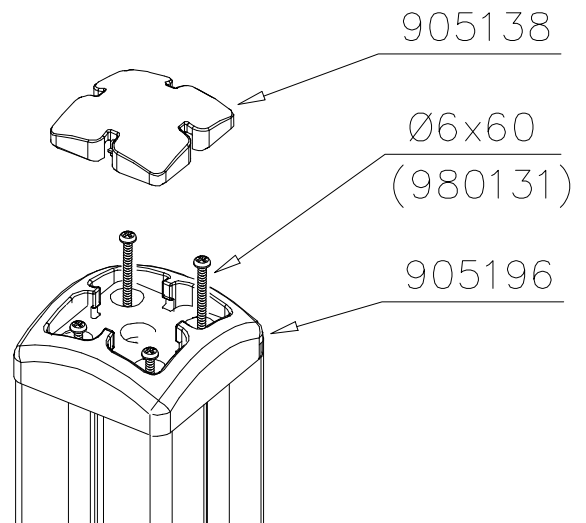

### **137302M**

- EN/AS Impact Area 64.4 m<sup>2</sup>
- - - - Falling Space 64.7 m<sup>2</sup>  
Max Falling Height 2470 mm

1:50

1:50

DET 1

DET 2

DET 3

DET 4

DET 13

DET 14

DET 15

DET 16

DET 17

DET 18

**LAPPSET®**  
**BETON FOUNDATION**

**FOOT**