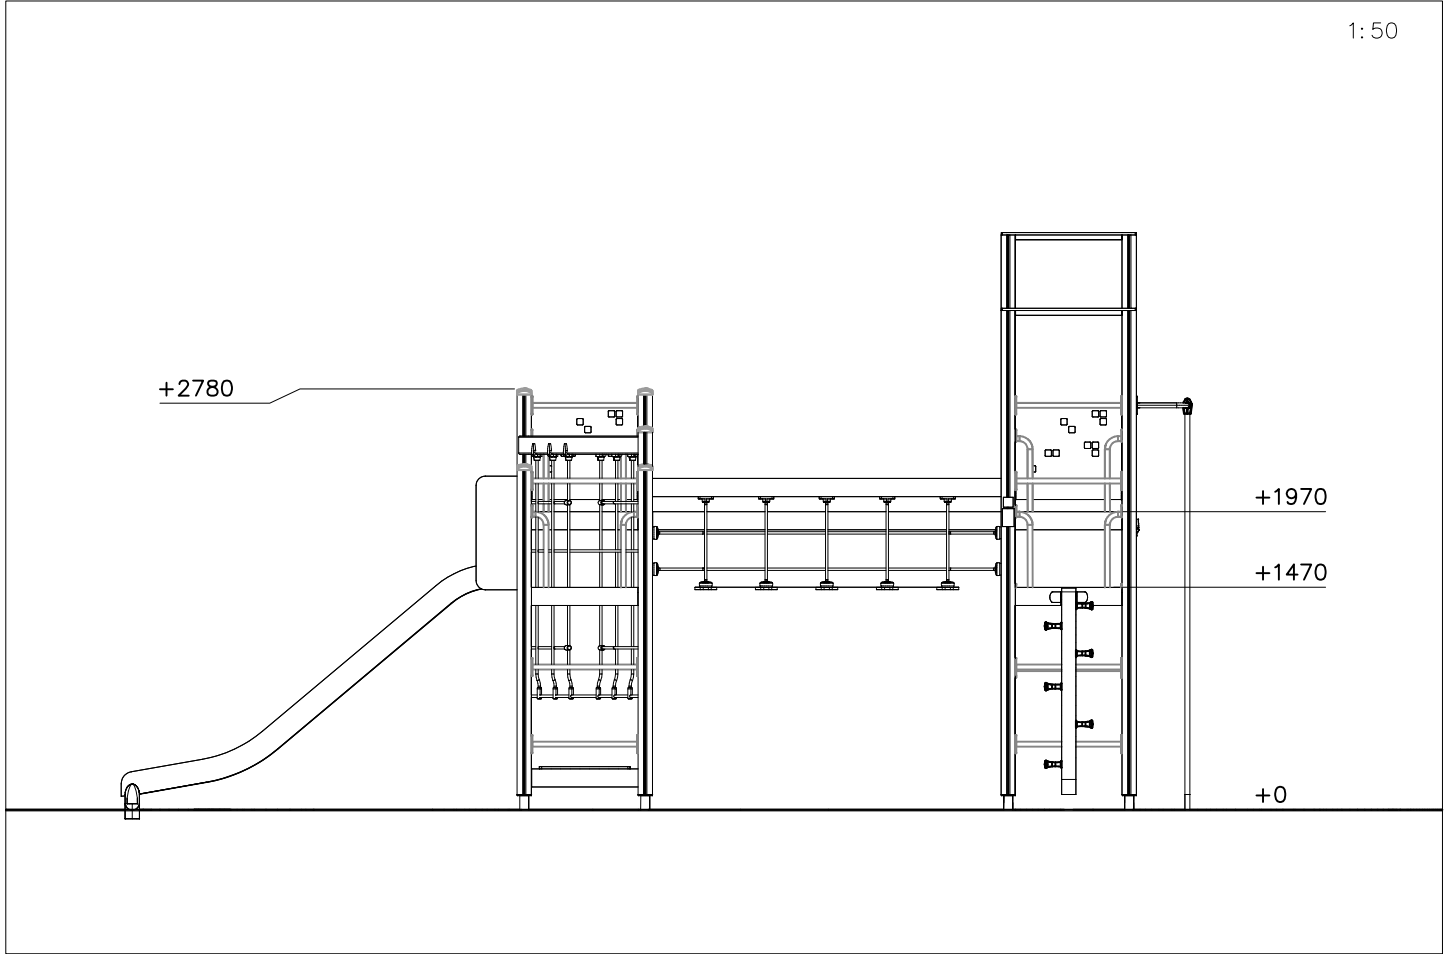

### **137302M**

- EN/AS Impact Area 64.4 m<sup>2</sup>
- - - - Falling Space 64.7 m<sup>2</sup>  
Max Falling Height 2470 mm

1:50

1:50

DET 1

DET 2

DET 3

DET 4