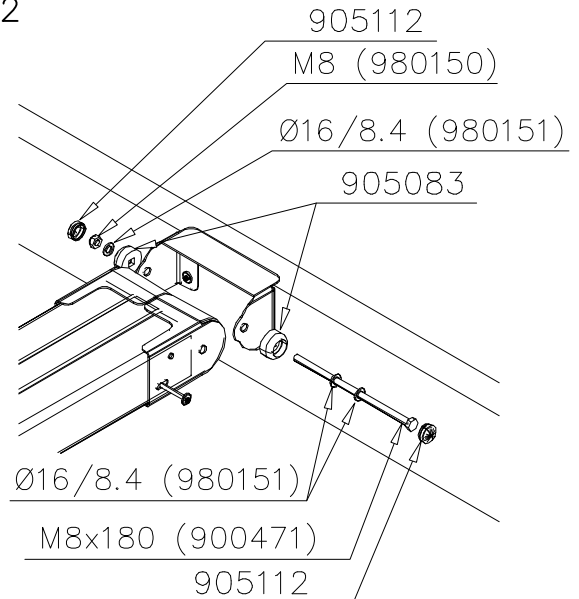

DET 1

DET 2

DET 3

DET 4

DET 5

DET 6

**Tuotekyltti tulee tuotteen mukana yhdellä seuraavista tavoista:****1) Metallinen tuotekyltti ja kiinnitysruuvit**

- Kiinnitä tuotekyltti ruuveilla tolppaan noin 2 metrin korkeuteen kuvan 1 mukaisesti.