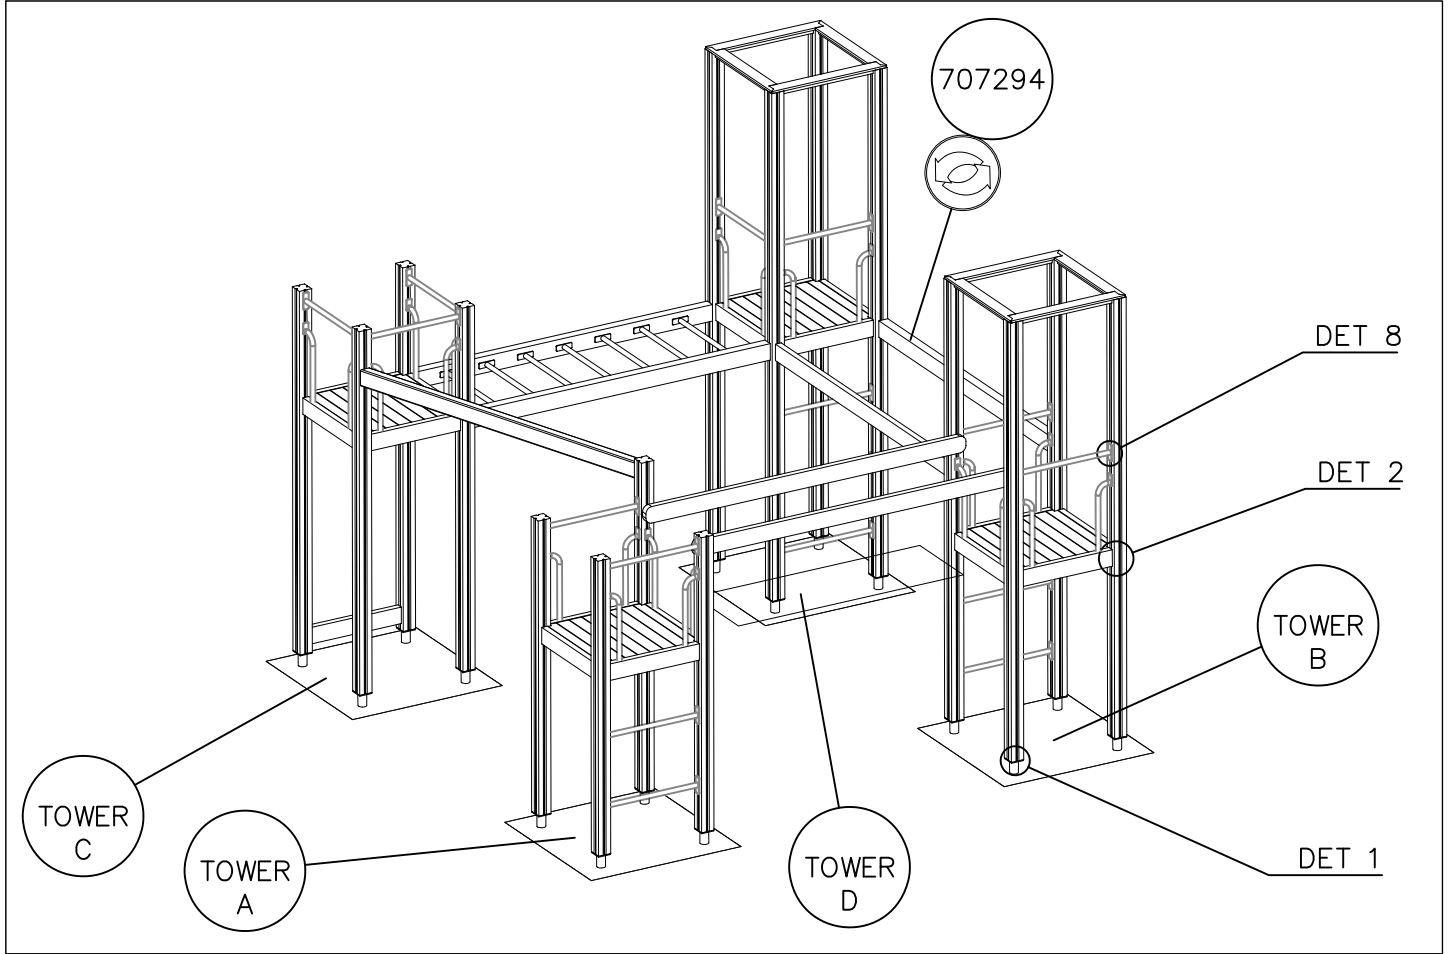

### **137302M**

- EN/AS Impact Area 64.4 m<sup>2</sup>
- - - - Falling Space 64.7 m<sup>2</sup>  
Max Falling Height 2470 mm

1:50

1:50

DET 1

DET 2

DET 3

DET 4