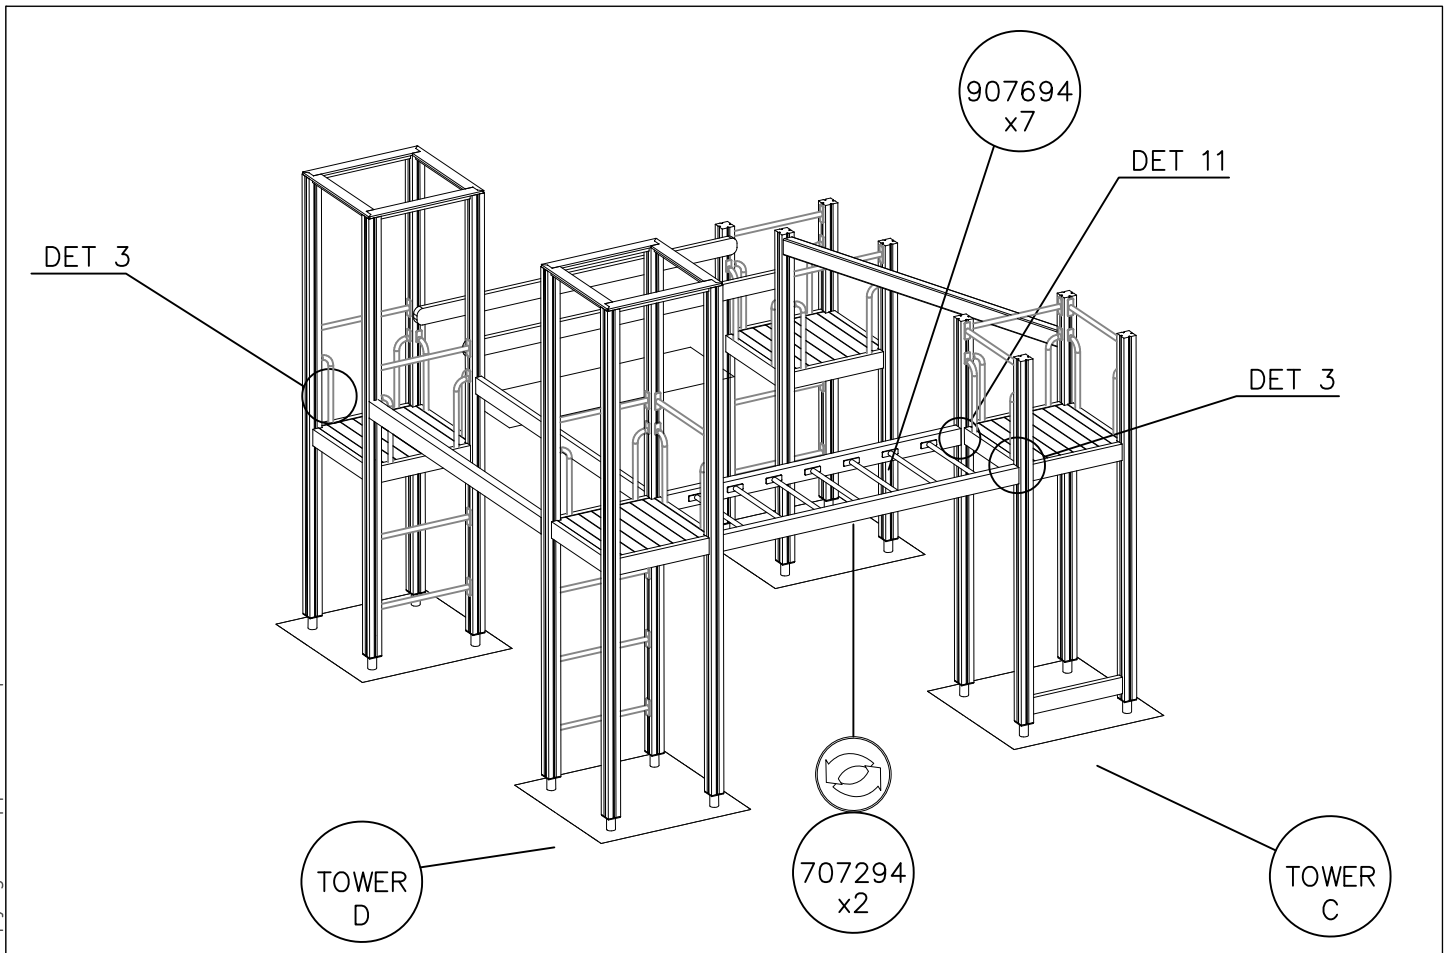

### **137302M**

- EN/AS Impact Area 64.4 m<sup>2</sup>
- - - - Falling Space 64.7 m<sup>2</sup>  
Max Falling Height 2470 mm

1:50

1:50

DET 1

DET 2

DET 3

DET 4