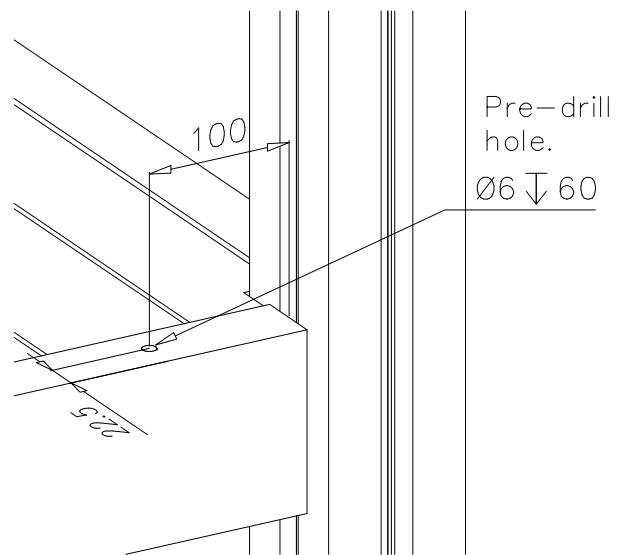

### **137302M**

- EN/AS Impact Area 64.4 m<sup>2</sup>
- - - - Falling Space 64.7 m<sup>2</sup>  
Max Falling Height 2470 mm

1:50

1:50

DET 1

DET 2

DET 3

DET 4