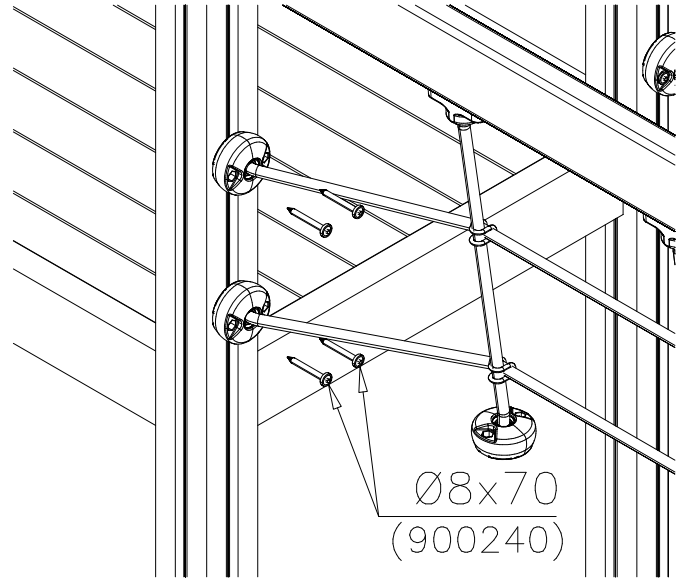

Note:
in side
Bridge

DET 4