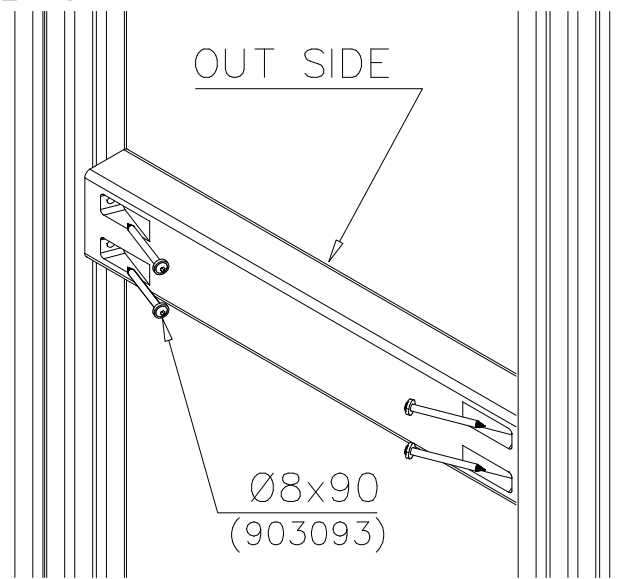

### **137302M**

- EN/AS Impact Area 64.4 m<sup>2</sup>
- - - - Falling Space 64.7 m<sup>2</sup>  
Max Falling Height 2470 mm

1:50

1:50

DET 1

DET 2

DET 3

DET 4