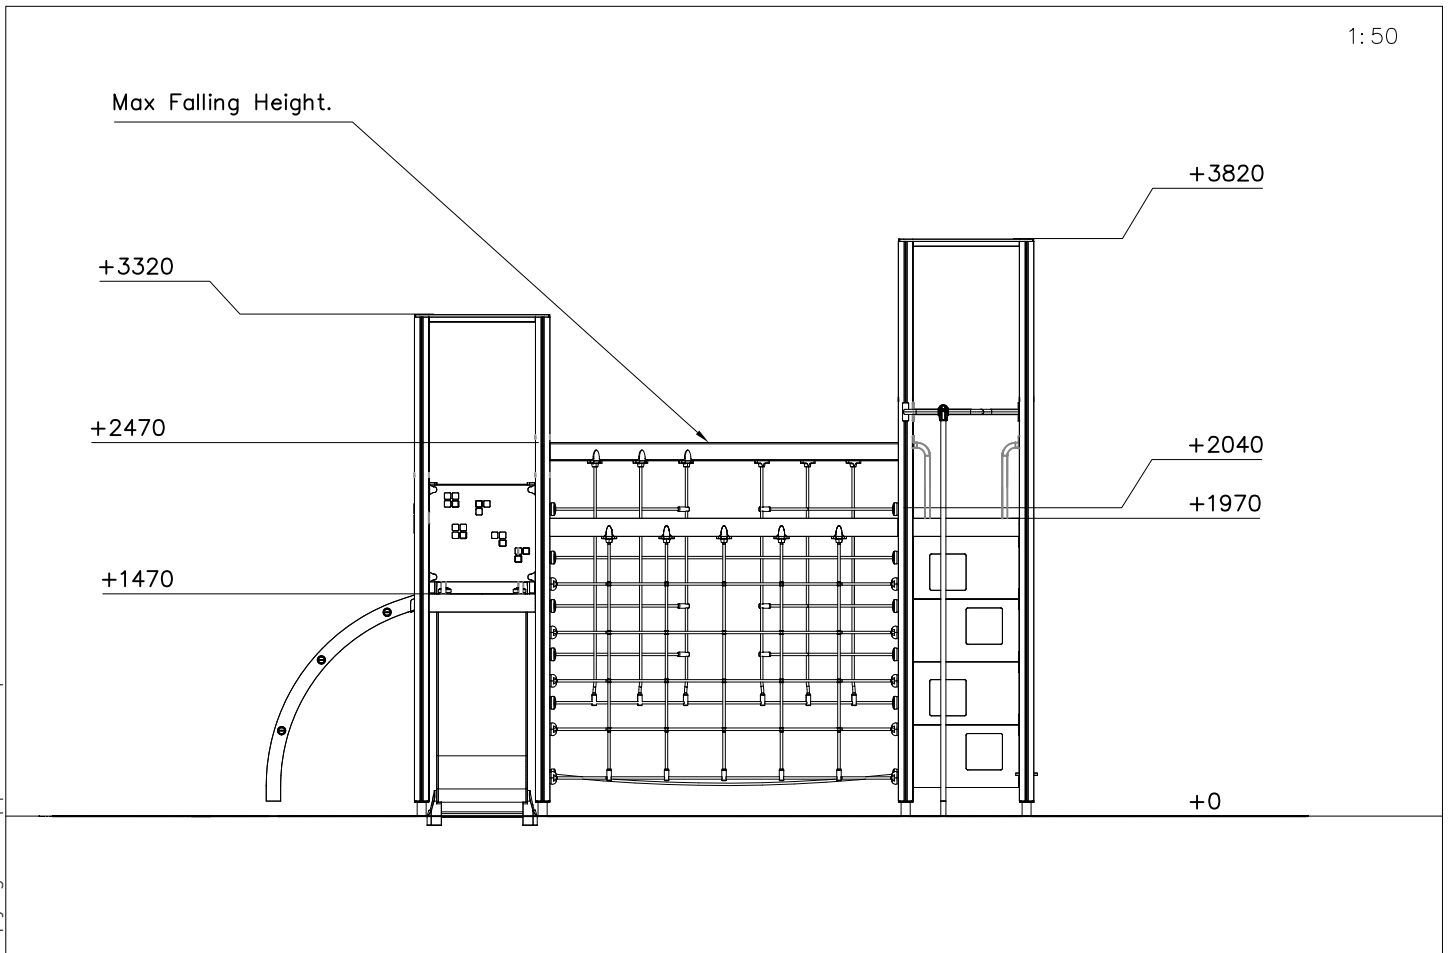

### **137302M**

- EN/AS Impact Area 64.4 m<sup>2</sup>
- - - - Falling Space 64.7 m<sup>2</sup>  
Max Falling Height 2470 mm

1:50

1:50

DET 1

DET 2

DET 3

DET 4