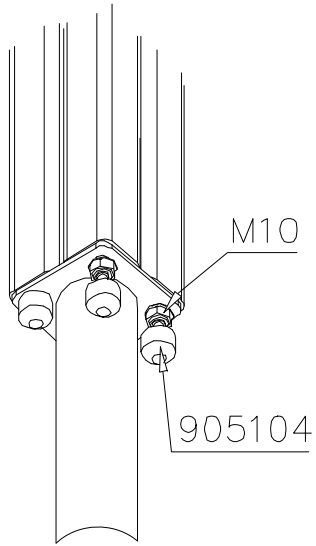

### **137302M**

- EN/AS Impact Area 64.4 m<sup>2</sup>
- - - - Falling Space 64.7 m<sup>2</sup>  
Max Falling Height 2470 mm

1:50

1:50

DET 1

DET 2

DET 3

DET 4