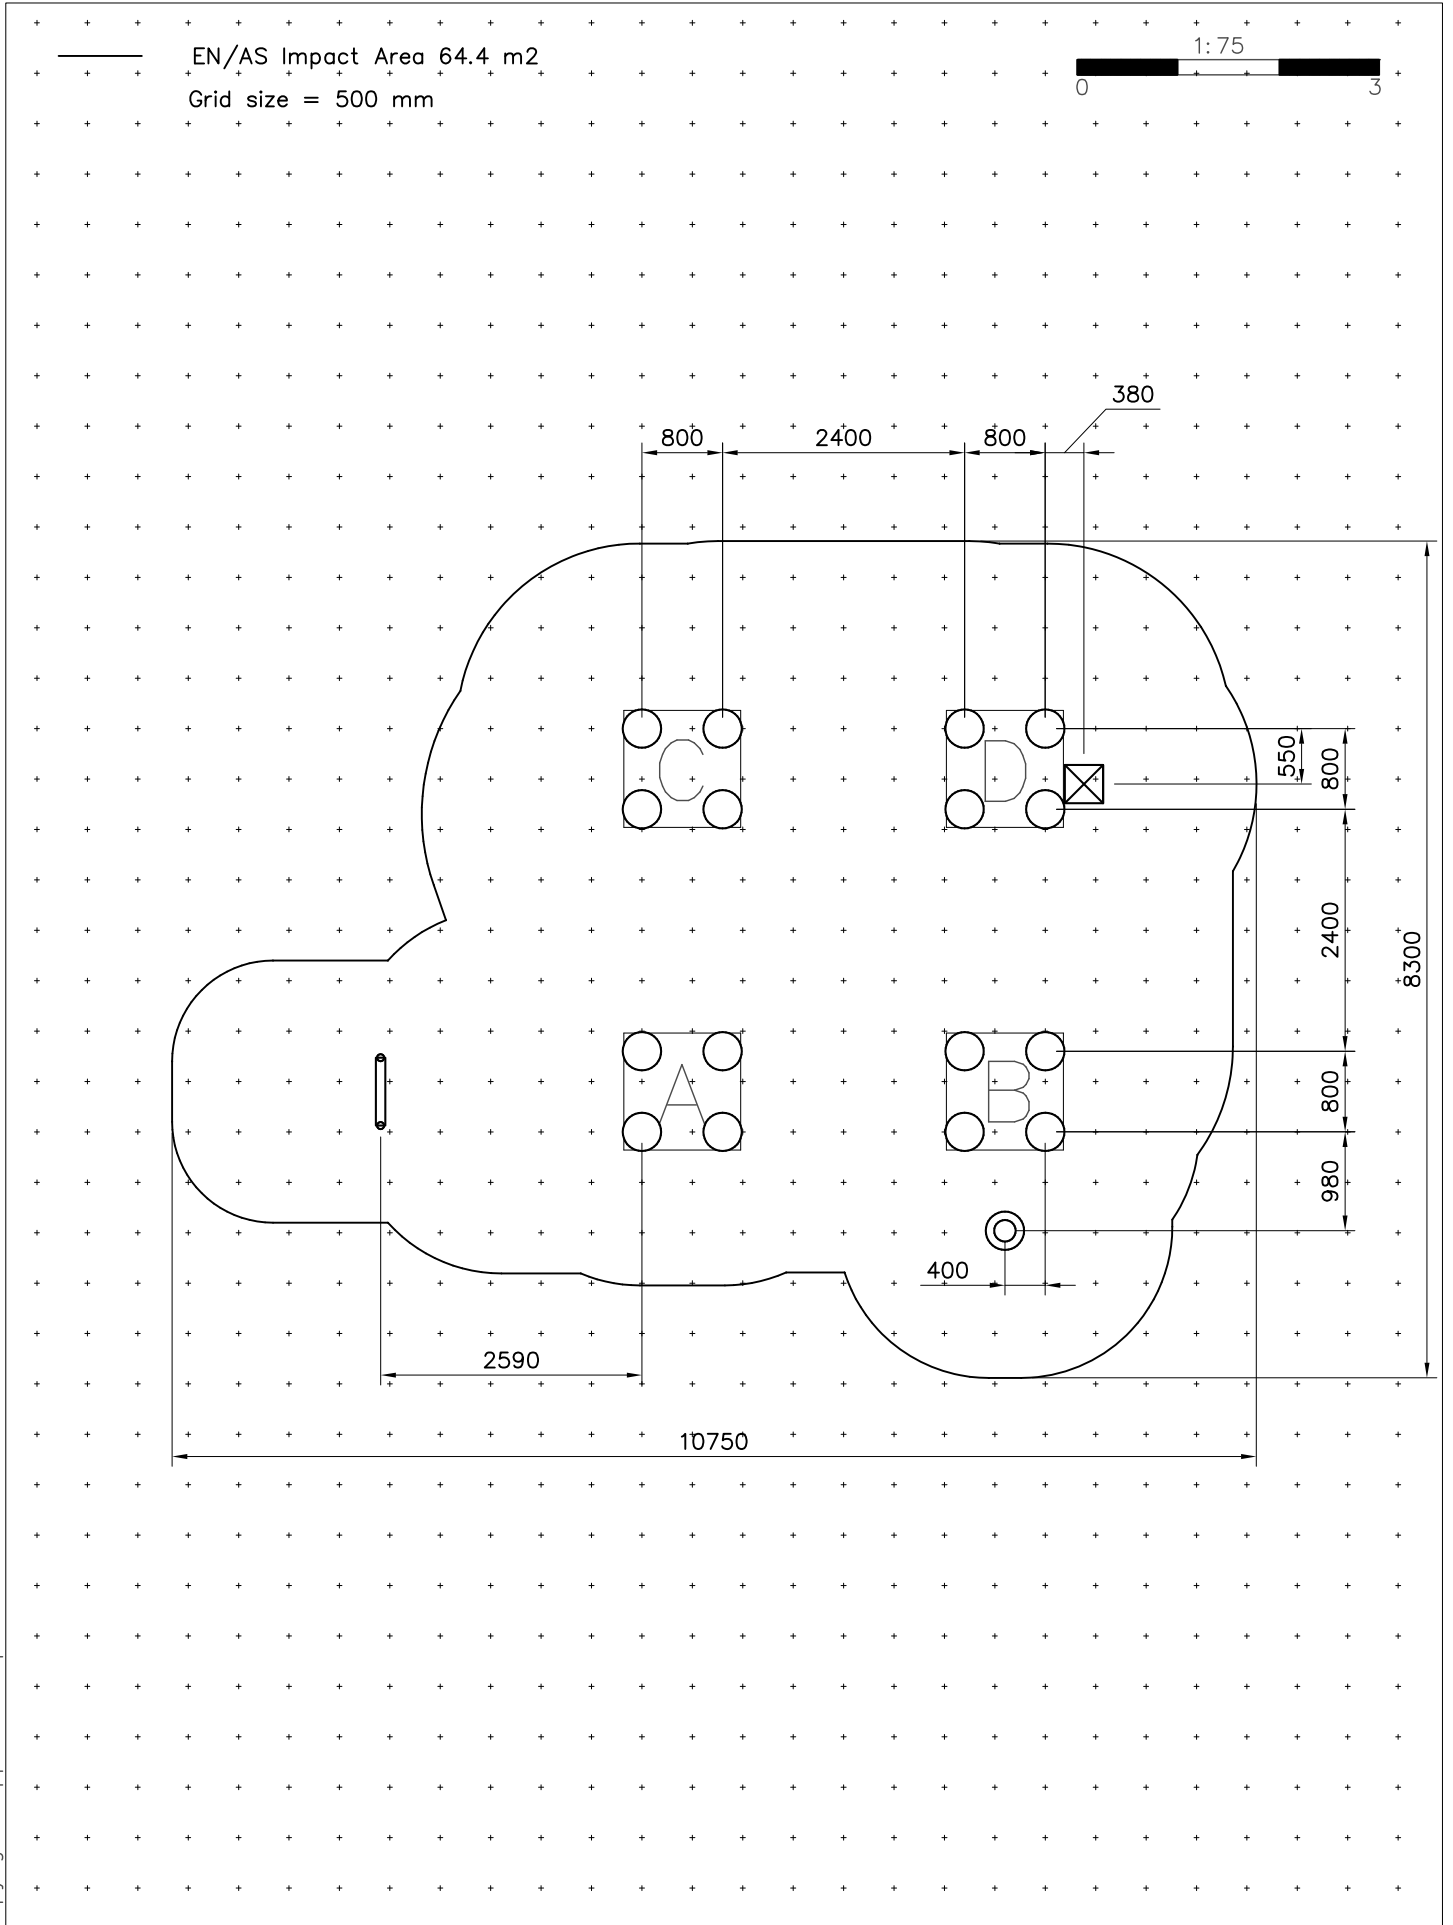

### **137302M**

- EN/AS Impact Area 64.4 m<sup>2</sup>
- - - - Falling Space 64.7 m<sup>2</sup>  
Max Falling Height 2470 mm

1:50

1:50

DET 1

DET 2

DET 3

DET 4