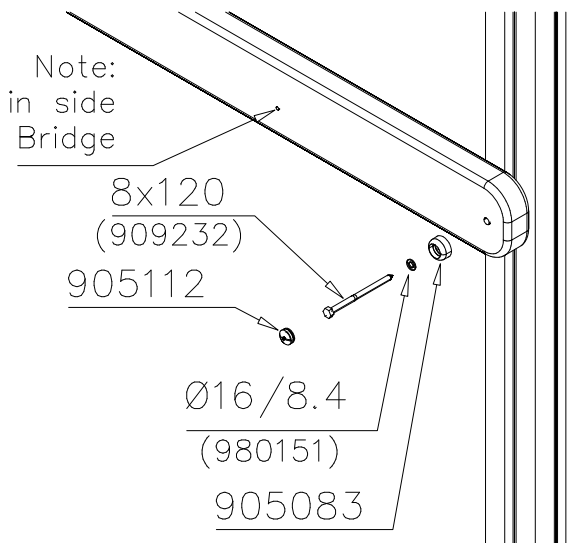

DET 1

DET 2

DET 3

DET 4

DET 5

DET 6

**Tuotekyltti tulee tuotteen mukana yhdellä seuraavista tavoista:****1) Metallinen tuotekyltti ja kiinnitysruuvit**

- Kiinnitä tuotekyltti ruuveilla tolppaan noin 2 metrin korkeuteen kuvan 1 mukaisesti.