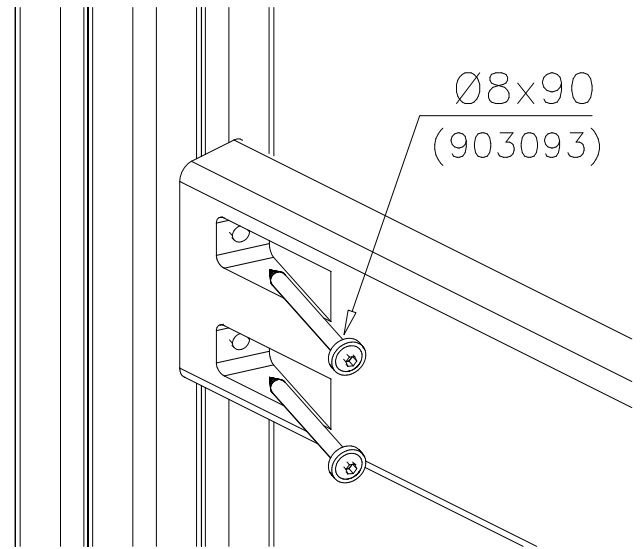

### **137302M**

- EN/AS Impact Area 64.4 m<sup>2</sup>
- - - - Falling Space 64.7 m<sup>2</sup>  
Max Falling Height 2470 mm

1:50

1:50

DET 1

DET 2

DET 3

DET 4