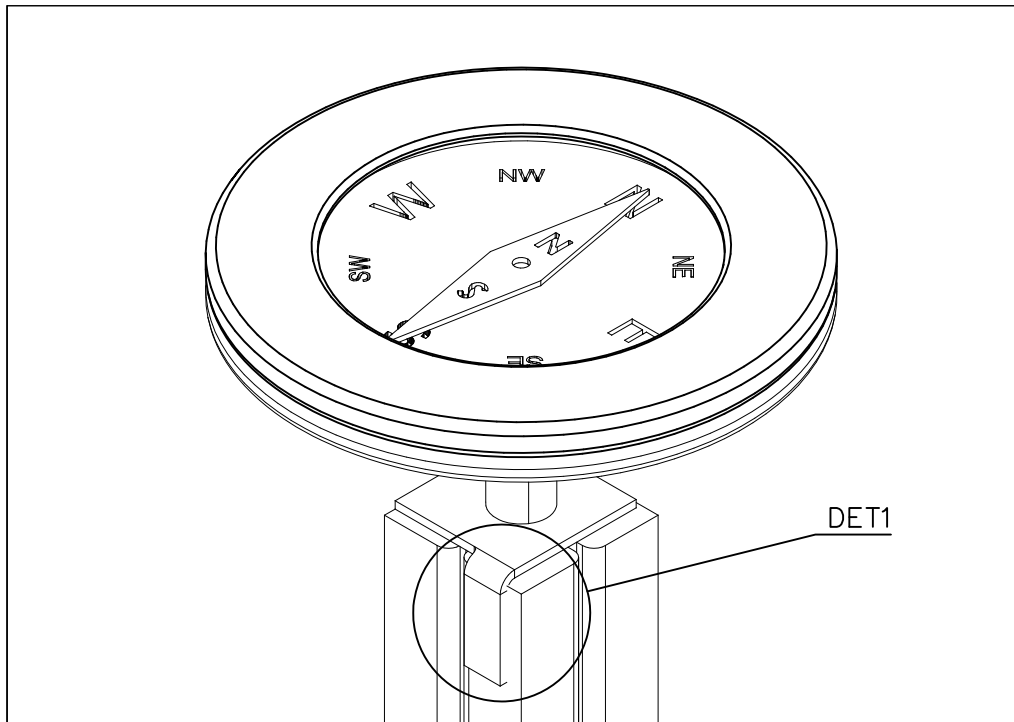

① 900240	PCS		PCS
	2		
Ø8x70			
	PCS		PCS
	PCS		PCS

○ 707302	PCS	○ 707303	PCS
	1		1
○ 707304	PCS	○ 707305	PCS
	1		1
	PCS		PCS

	PCS		PCS
	PCS		PCS