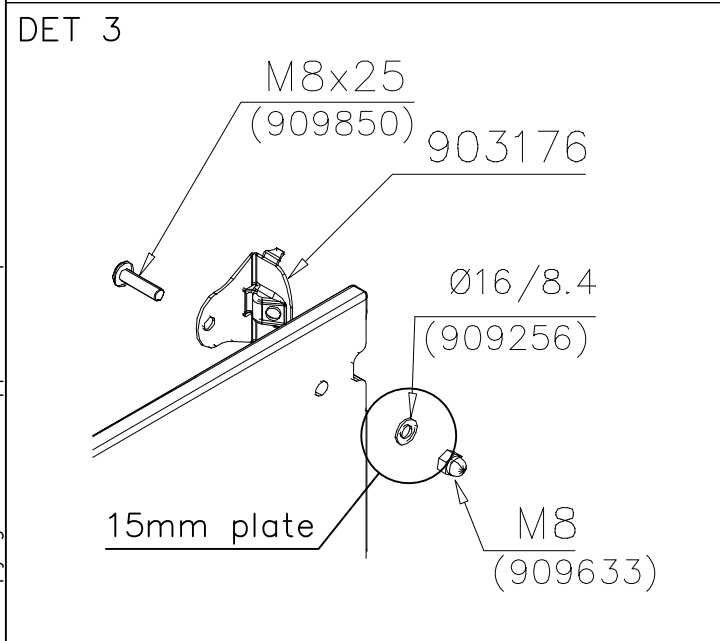

① 903176	PCS	② 909850	PCS
	4		4
		M8x25	
③ 909256	PCS	④ 909633	PCS
	8		4
Ø16/8.4x1.6		M8	
⑤ 980123	PCS		PCS
	4		
Ø7x60			
	PCS		PCS

DET 1

DET 2

Naulanauha kannatinlistan puolelle.  
Nail list to the bottom.

DET 3

DET 1, 2, 3

① 909531	PCS	① 909513	PCS
	1		1
		60°	
① 909514	PCS	① 902056	PCS
	1		1
		75°	57°
① 902062	PCS		PCS
	1		
		70°	
	PCS		PCS
	PCS		PCS
② 909628	PCS		PCS
	4		
M10x100			

DET 1

M10x100

DET 2

DET 3

<p>DET 1</p>  <p>Ø16/8.4 (909256)</p> <p>Ø8x70 (900240)</p>	<p>DET 2</p>  <p>Ø16/8.4 (909256)</p> <p>Ø8x70 (900240)</p>	

**Tuotekyltti tulee tuotteen mukana yhdellä seuraavista tavoista:**

**1) Metallinen tuotekyltti ja kiinnitysruuvit**