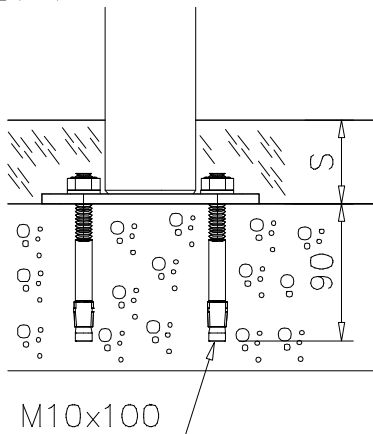

DET 3

DET 1, 2, 3

① 909531	PCS	① 909513	PCS
	1		1
		60°	
① 909514	PCS	① 902056	PCS
	1		1
		75°	57°
① 902062	PCS		PCS
	1		
		70°	
	PCS		PCS
	PCS		PCS
② 909628	PCS		PCS
	4		
M10x100			

DET 1

M10x100

DET 2

DET 3

**LAPPSET®**  
**BETON FOUNDATION**

**FOOT**

DATE: 27.10.2015

**1(1)**

② 905104	PCS		PCS
	4		
 M10	PCS		PCS

905104

① 706896	PCS	② 903176	PCS
	1		2
15x150x703			
③ 909850	PCS	④ 909256	PCS
	2		2
M8x25		Ø16/8.4x1.6	
⑤ 909633	PCS	⑥ 980123	PCS
	2		2
M8		Ø7x60	
	PCS		PCS