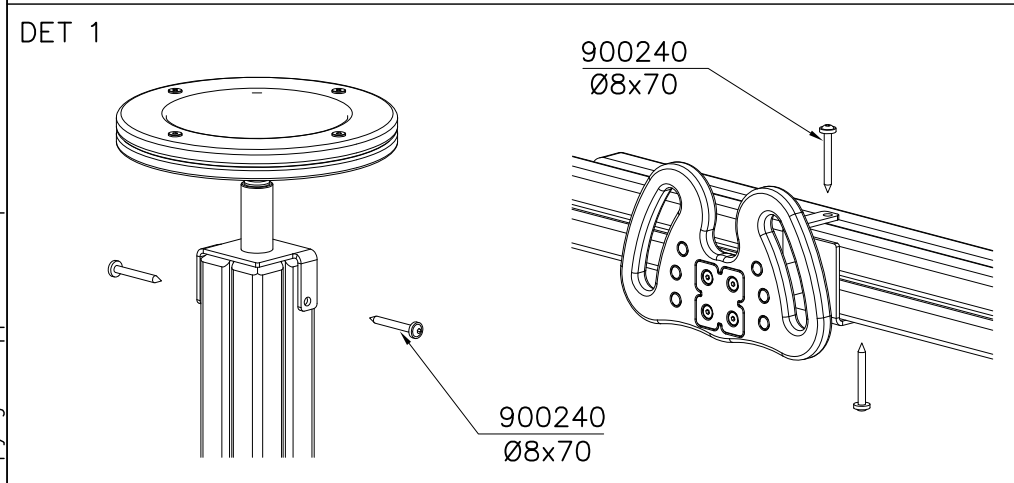

DET 2

① 900240	PCS		PCS
	2		
Ø8x70			
	PCS		PCS
	PCS		PCS

○ 707302	PCS	○ 707303	PCS
	1		1
○ 707304	PCS	○ 707305	PCS
	1		1
	PCS		PCS

	PCS		PCS
	PCS		PCS

① 900240	PCS	④ 909256	PCS
	6		6
Ø8x70		Ø16/8.4	
	PCS		PCS
	PCS		PCS
	PCS		PCS
○ 908360	PCS		PCS
	1		
SUPPORT			
	PCS		PCS
	PCS		PCS
	PCS		PCS

<p>DET 1</p>  <p>Ø16/8.4 (909256)</p> <p>Ø8x70 (900240)</p>	<p>DET 2</p>  <p>Ø16/8.4 (909256)</p> <p>Ø8x70 (900240)</p>	

**Tuotekyltti tulee tuotteen mukana yhdellä seuraavista tavoista:**

**1) Metallinen tuotekyltti ja kiinnitysruuvit**