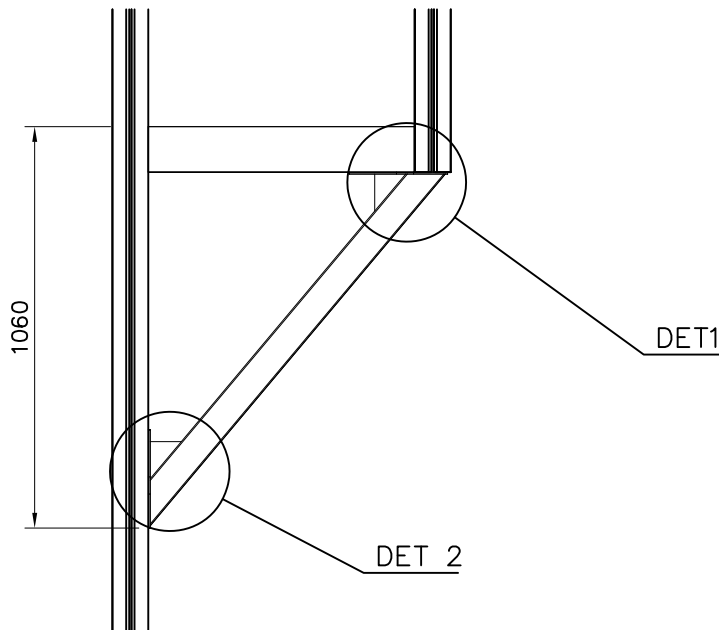

DET 2

① 900240	PCS		PCS
	2		
Ø8x70			
	PCS		PCS
	PCS		PCS

○ 707302	PCS	○ 707303	PCS
	1		1
○ 707304	PCS	○ 707305	PCS
	1		1
	PCS		PCS

	PCS		PCS
	PCS		PCS

① 900240	PCS	④ 909256	PCS
	6		6
Ø8x70		Ø16/8.4	
	PCS		PCS
	PCS		PCS
	PCS		PCS
○ 908360	PCS		PCS
	1		
SUPPORT			
	PCS		PCS
	PCS		PCS
	PCS		PCS

<p>DET 1</p>  <p>Ø16/8.4 (909256)</p> <p>Ø8x70 (900240)</p>	<p>DET 2</p>  <p>Ø16/8.4 (909256)</p> <p>Ø8x70 (900240)</p>	

**Tuotekyltti tulee tuotteen mukana yhdellä seuraavista tavoista:**

**1) Metallinen tuotekyltti ja kiinnitysruuvit**