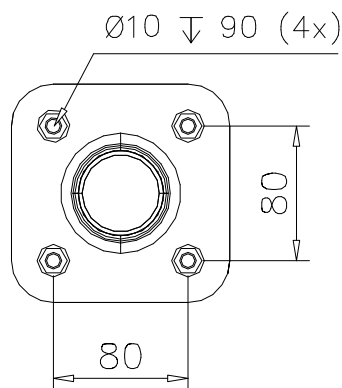

① 903176	PCS	② 909850	PCS
	4		4
		M8x25	
③ 909256	PCS	④ 909633	PCS
	8		4
Ø16/8.4x1.6		M8	
⑤ 980123	PCS		PCS
	4		
Ø7x60			
	PCS		PCS

DET 1

DET 2

Naulanauha kannatinlistan puolelle.  
Nail list to the bottom.

DET 3

DET 1, 2, 3

① 909531	PCS	① 909513	PCS
	1		1
		60°	
① 909514	PCS	① 902056	PCS
	1		1
		75°	57°
① 902062	PCS		PCS
	1		
		70°	
	PCS		PCS
	PCS		PCS
② 909628	PCS		PCS
	4		
M10x100			

DET 1

M10x100

DET 2

DET 3

**LAPPSET®**  
**BETON FOUNDATION**

**FOOT**

DATE: 27.10.2015

**1(1)**

② 905104	PCS		PCS
	4		
 M10	PCS		PCS

905104

① 706896	PCS	② 903176	PCS
	1		2
15x150x703			
③ 909850	PCS	④ 909256	PCS
	2		2
M8x25		Ø16/8.4x1.6	
⑤ 909633	PCS	⑥ 980123	PCS
	2		2
M8		Ø7x60	
	PCS		PCS