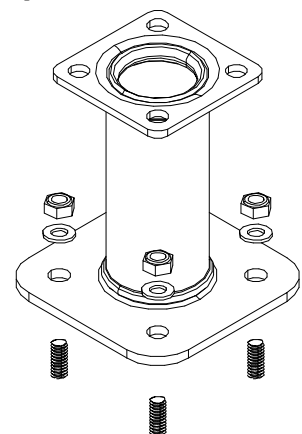

① 903176	PCS	② 909850	PCS
	4		4
		M8x25	
③ 909256	PCS	④ 909633	PCS
	8		4
Ø16/8.4x1.6		M8	
⑤ 980123	PCS		PCS
	4		
Ø7x60			
	PCS		PCS

DET 1

DET 2

Naulanauha kannatinlistan puolelle.  
Nail list to the bottom.

DET 3

DET 1, 2, 3

① 909531	PCS	① 909513	PCS
	1		1
		60°	
① 909514	PCS	① 902056	PCS
	1		1
		75°	57°
① 902062	PCS		PCS
	1		
		70°	
	PCS		PCS
	PCS		PCS
② 909628	PCS		PCS
	4		
M10x100			

DET 1

M10x100

DET 2

DET 3

**LAPPSET®**  
**BETON FOUNDATION**

**FOOT**

DATE: 27.10.2015

**1(1)**

② 905104	PCS		PCS
	4		
 M10	PCS		PCS

905104

① 706896	PCS	② 903176	PCS
	1		2
15x150x703			
③ 909850	PCS	④ 909256	PCS
	2		2
M8x25		Ø16/8.4x1.6	
⑤ 909633	PCS	⑥ 980123	PCS
	2		2
M8		Ø7x60	
	PCS		PCS