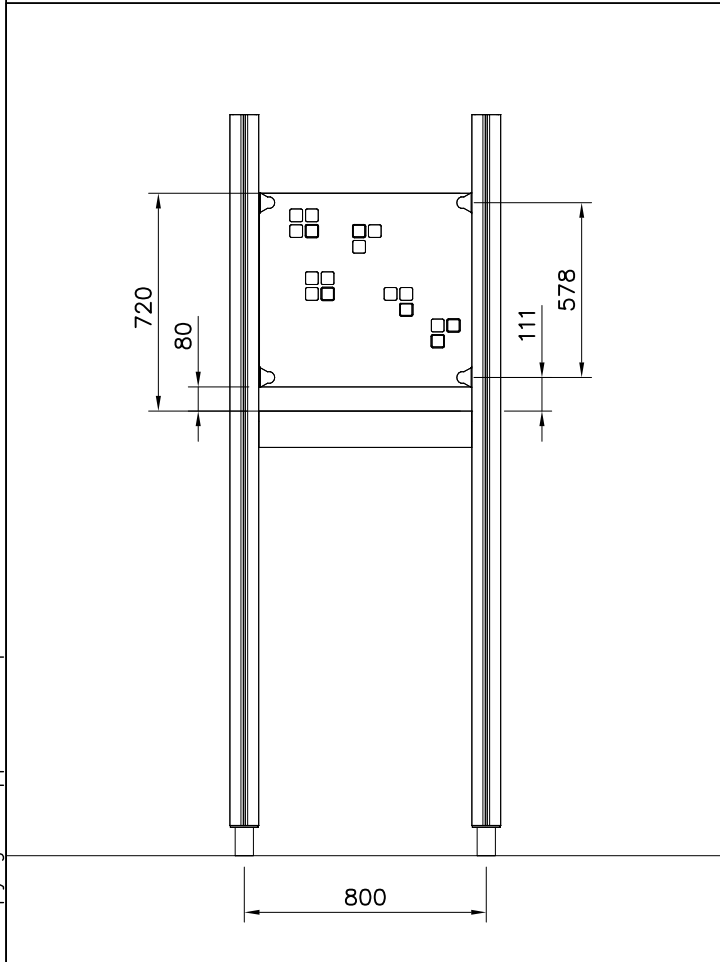

① 903176	PCS	② 909850	PCS
	4		4
		M8x25	
③ 909256	PCS	④ 909633	PCS
	8		4
Ø16/8.4x1.6		M8	
⑤ 980123	PCS		PCS
	4		
Ø7x60			
	PCS		PCS

DET 1

DET 2

Naulanauha kannatinlistan puolelle.  
Nail list to the bottom.

DET 3

DET 1, 2, 3

① 909531	PCS	① 909513	PCS
	1		1
		60°	
① 909514	PCS	① 902056	PCS
	1		1
		75°	57°
① 902062	PCS		PCS
	1		
		70°	
	PCS		PCS
	PCS		PCS
② 909628	PCS		PCS
	4		
M10x100			

DET 1

M10x100

DET 2

DET 3