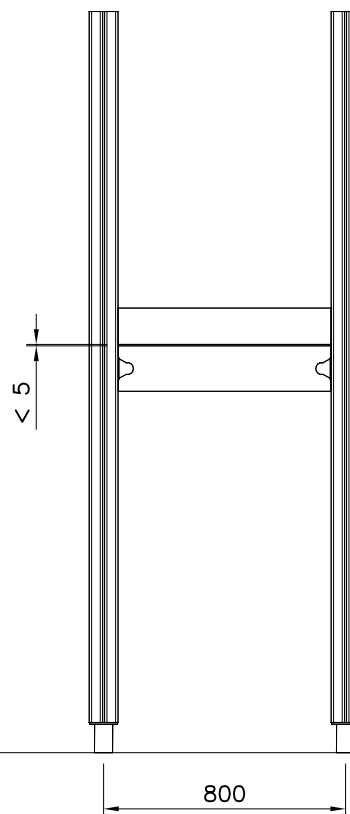

① 706896	PCS	② 903176	PCS
	1		2
15x150x703			
③ 909850	PCS	④ 909256	PCS
	2		2
M8x25		Ø16/8.4x1.6	
⑤ 909633	PCS	⑥ 980123	PCS
	2		2
M8		Ø7x60	
	PCS		PCS

OR