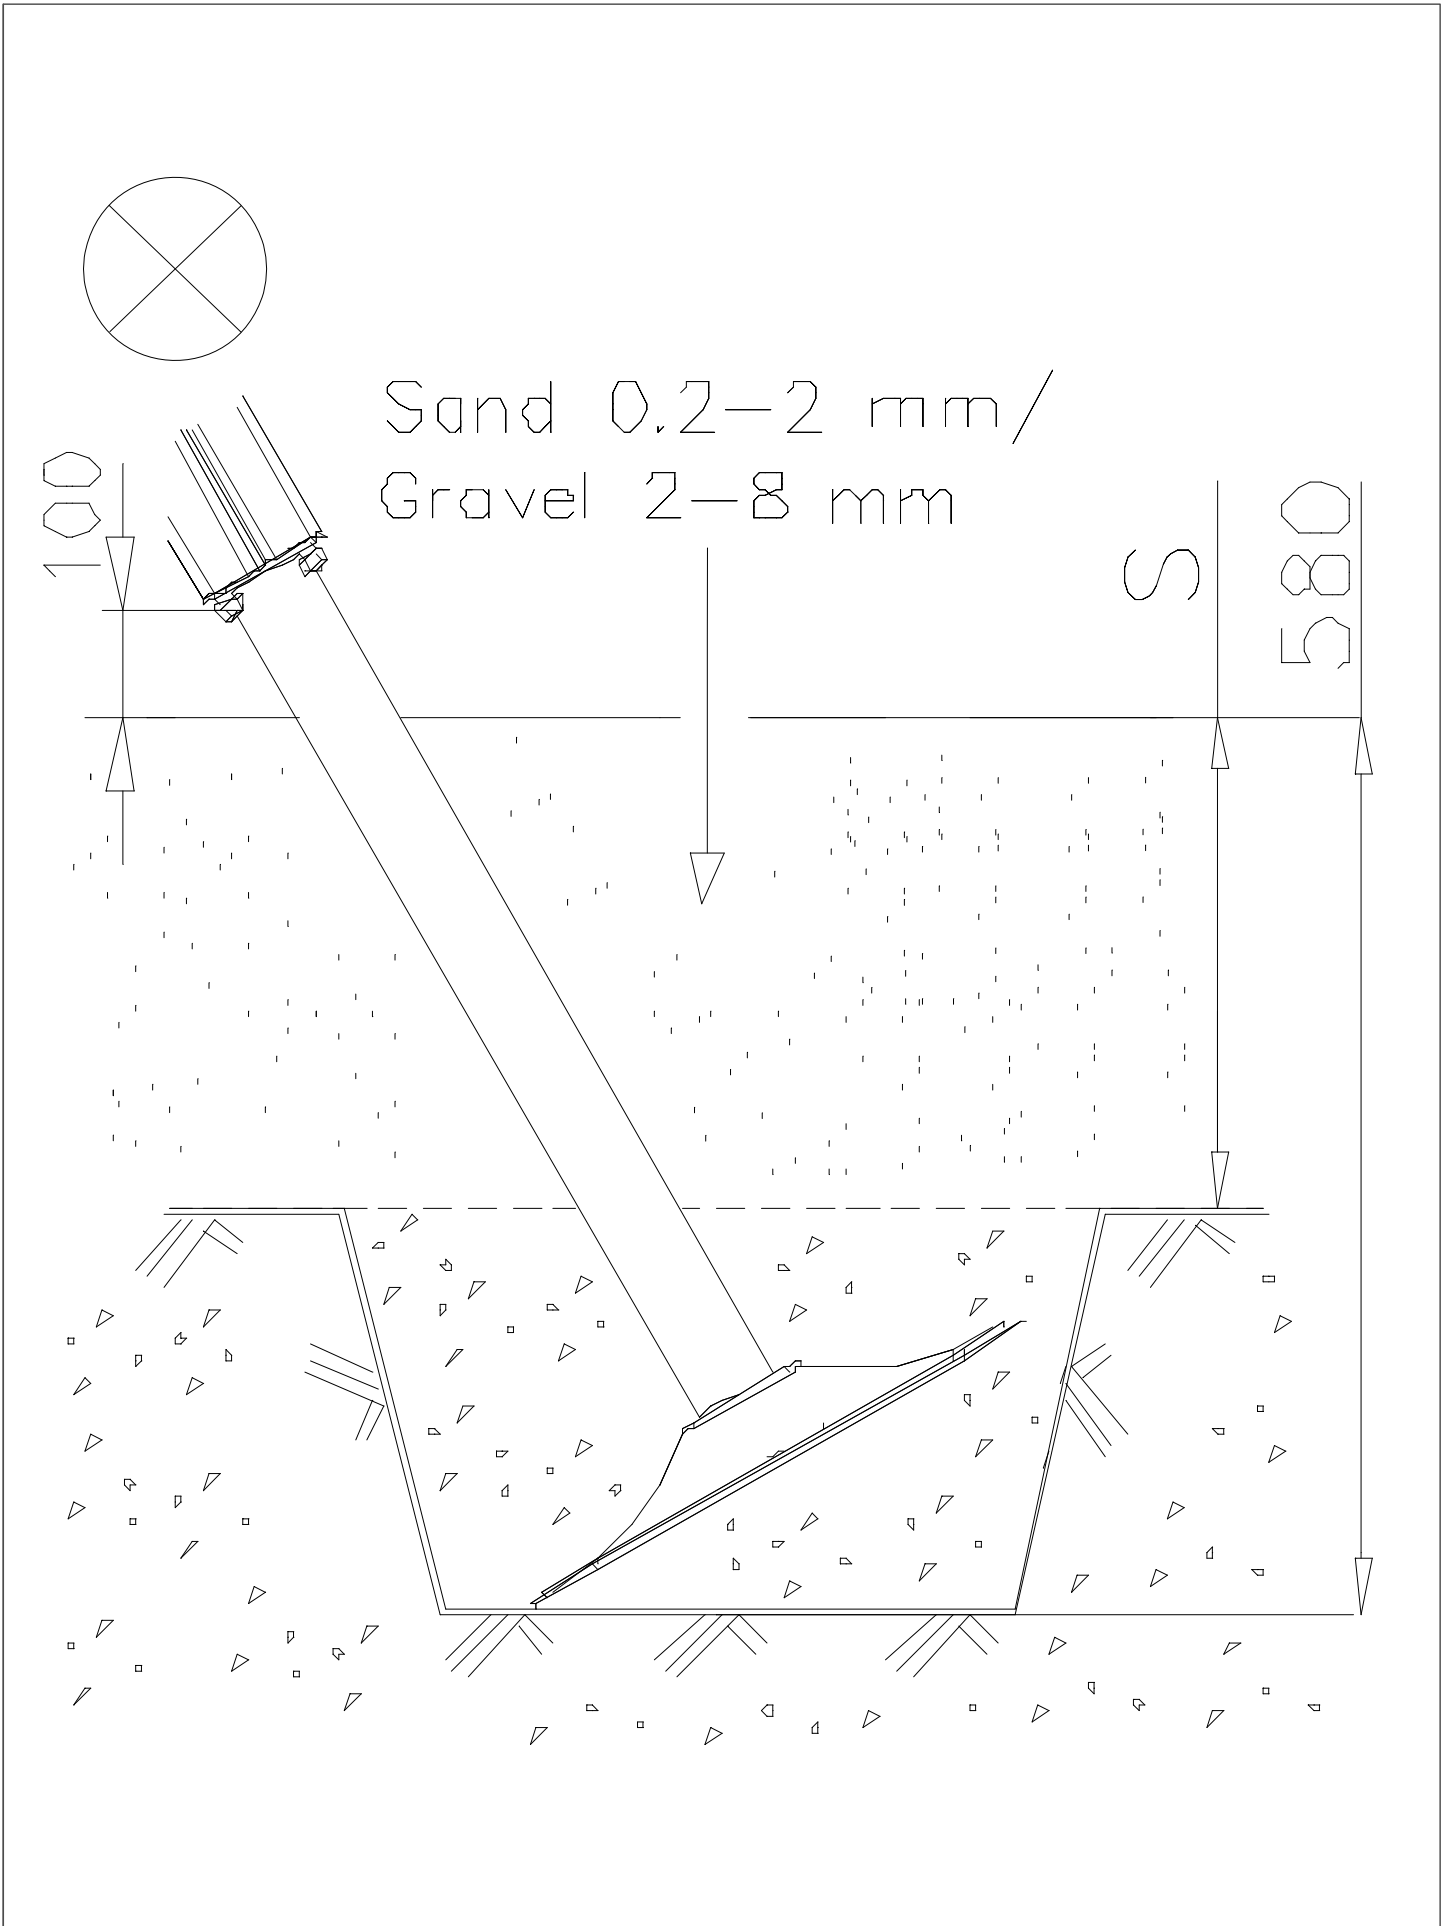

DET 1

LAPPSET®
DEEP FOUNDATION

FOOT

DATE: 13.3.2014

4A

① 705190	PCS	② 705199	PCS
	1		1
L=2400			
③ 705272	PCS	④ 705528	PCS
	1		1
⑤ 705529	PCS	⑥ 980104	PCS
	1		4
		Ø5x90	
⑦ 905087	PCS	⑧ 909137	PCS
	4		4
		M12x160	
⑨ 909248	PCS	⑩ 980128	PCS
	4		6
M12		Ø7x40	
⑪ 980154	PCS		PCS
	4		
Ø24/13			
	PCS		PCS
	PCS		PCS