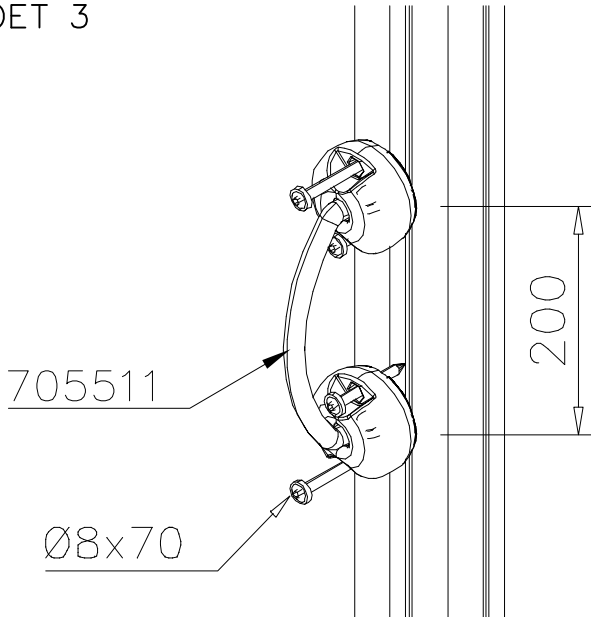

EN/AS Impact Area 29.6 m²

Grid size = 500 mm

1:50

DET 1

DET 2

DET 3

DET 4

DATE: 30.6.2016

DATE: 30.6.2016

1:50

① 705197	PCS	② 705226	PCS
	3		2
L=724		L=1527	
③ 900240	PCS	④ 903093	PCS
	12		4
Ø8x70		Ø8x90	
⑤ 905104	PCS	⑥ 909521	PCS
	8		2
M10			
	PCS		PCS
	PCS		PCS
	PCS		PCS
	PCS		PCS

DET 1

DET 2