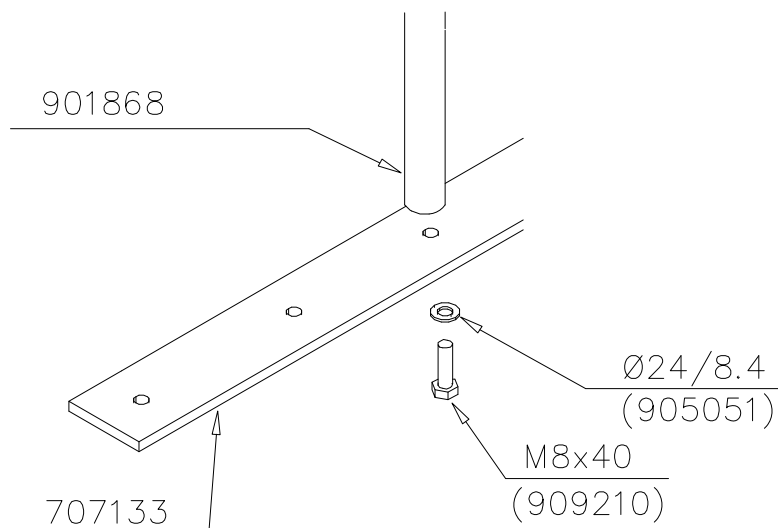

3.11.2017

4(5)

○ 707133	PCS 1	○ 901868	PCS 2	○ 908021	PCS 2	⑧ 909210	PCS 4	⑨ 980154	PCS 4	⑩ 905051	PCS 4
											
10x80x745		Ø30x598				M8x40		Ø24/13		Ø24/8.4	
⑪ 909142	PCS 4	⑫ 909644	PCS 4								
											
M12x70		M12									

DET 6

DET 7

**Tuotekyltti tulee tuotteen mukana yhdellä seuraavista tavoista:****1) Metallinen tuotekyltti ja kiinnitysruuvit**

- Kiinnitä tuotekyltti ruuveilla tolppaan noin 2 metrin korkeuteen kuvan 1 mukaisesti.