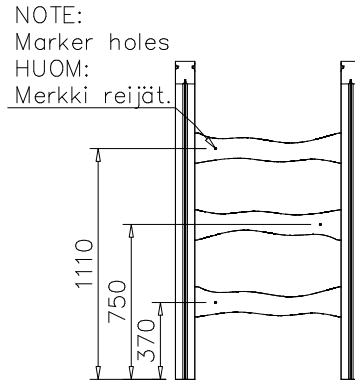

EN/AS Impact Area 29.6 m²

Grid size = 500 mm

1:50

DET 1

DET 2

DET 3

DET 4

DATE: 30.6.2016

DATE: 30.6.2016

1:50

① 705197	PCS	② 705226	PCS
	3		2
L=724		L=1527	
③ 900240	PCS	④ 903093	PCS
	12		4
Ø8x70		Ø8x90	
⑤ 905104	PCS	⑥ 909521	PCS
	8		2
M10			
	PCS		PCS
	PCS		PCS
	PCS		PCS
	PCS		PCS

DET 1

DET 2

DET 3

DET 4

DET 5

① 705210	PCS	② 903093	PCS
	1		8
		Ø8x90	
	PCS		PCS
	PCS		PCS
	PCS		PCS
	PCS		PCS

DET 1

① 706443	PCS	② 705257	PCS
	2		1
32x45x702		32x750x750	
③ 900240	PCS	④ 980101	PCS
	6		8
Ø8x70		Ø4.5x70	
	PCS		PCS
	PCS		PCS

DET 1

DET 2

DET 3

① 705510	PCS	② 900240	PCS
	1		4
		Ø8x70	
	PCS		PCS
	PCS		PCS
	PCS		PCS
	PCS		PCS
	PCS		PCS
	PCS		PCS
	PCS		PCS

DET 1

DET 2

① 900240	PCS	② 900342	PCS
	4		2
Ø8x70		M8x16	
③ 901900	PCS	④ 901939	PCS
	2		1
20.5x36.2x56		M12x70	
⑤ 909850	PCS	⑥ 980150	PCS
	1		1
M8x25		M8	
⑦ 901182	PCS	⑧ 901902	PCS
	1		2
Ø11/M8x40		30.7x60.9x100	
	PCS		PCS
	PCS		PCS
○ 907829	PCS	○ 907698	PCS
	1		1
Ø33,7x1454		Ø33,7x2054	
○ 907817	PCS	○ 907695	PCS
	1		1
Ø33,7x2554			