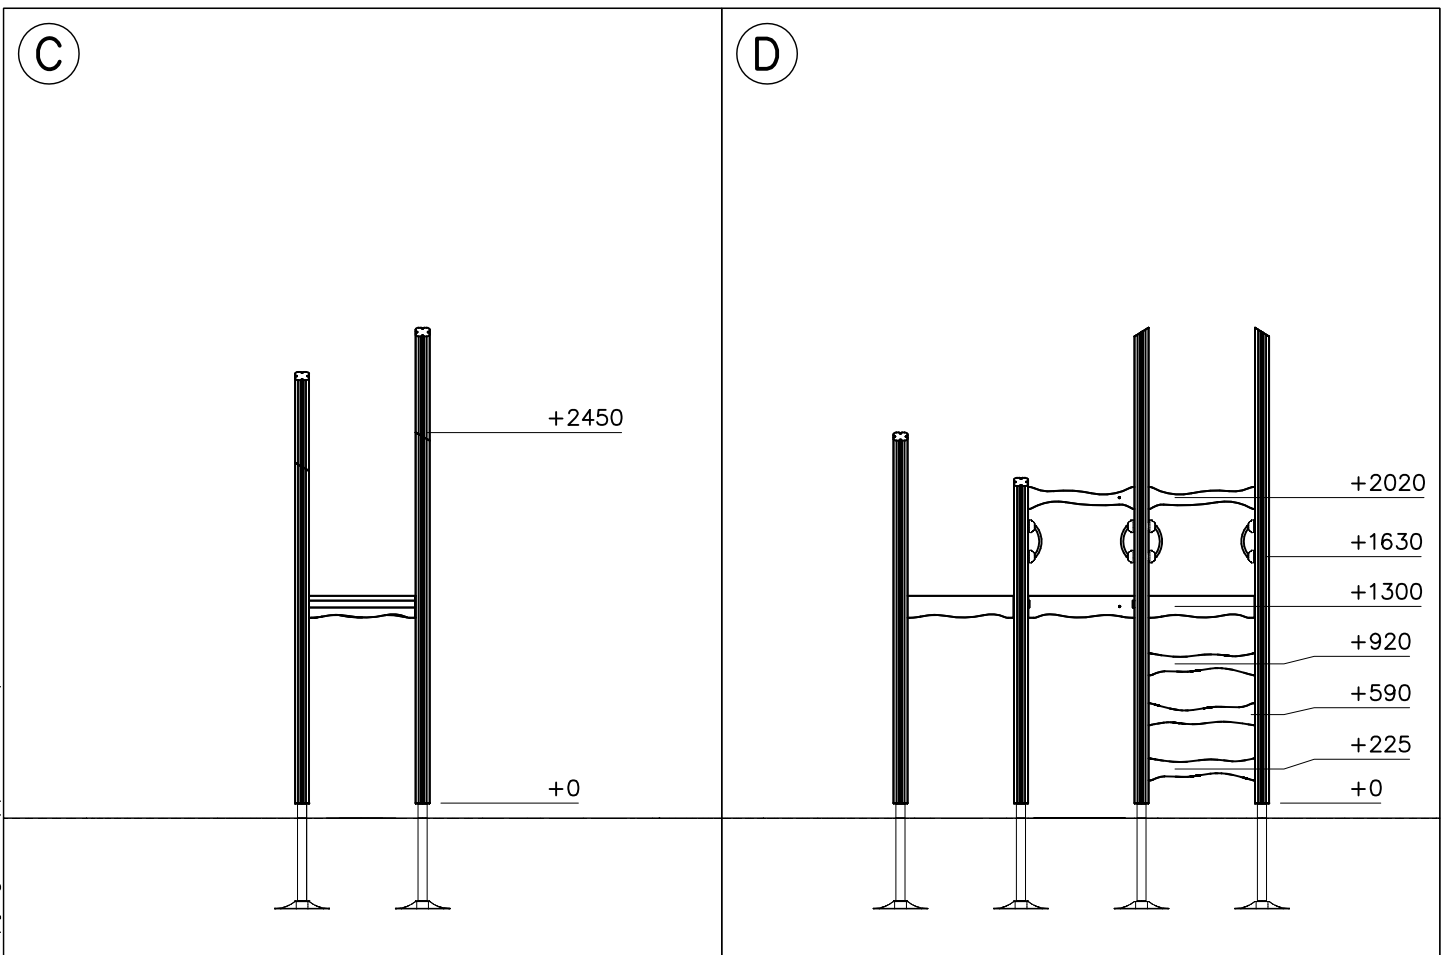

DATE: 30.6.2016

1:50