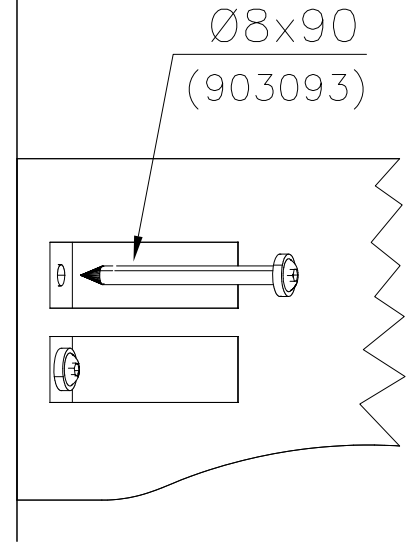

EN/AS Impact Area 29.6 m²

Grid size = 500 mm

1:50

DET 1

DET 2

DET 3

DET 4

DATE: 30.6.2016