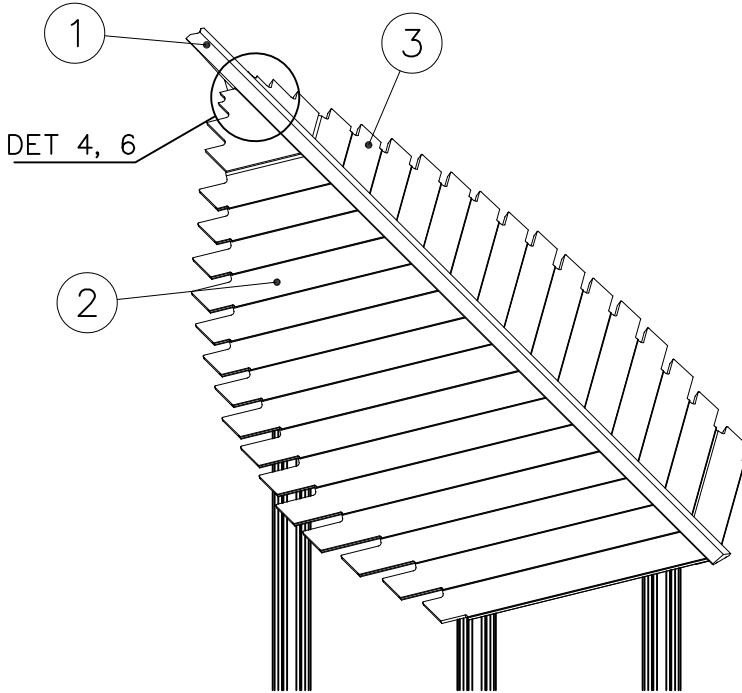

DET 1

LAPPSET®
DEEP FOUNDATION

FOOT

DATE: 13.3.2014

4A

① 705190	PCS	② 705199	PCS
	1		1
L=2400			
③ 705272	PCS	④ 705528	PCS
	1		1
⑤ 705529	PCS	⑥ 980104	PCS
	1		4
		Ø5x90	
⑦ 905087	PCS	⑧ 909137	PCS
	4		4
		M12x160	
⑨ 909248	PCS	⑩ 980128	PCS
	4		6
M12		Ø7x40	
⑪ 980154	PCS		PCS
	4		
Ø24/13			
	PCS		PCS
	PCS		PCS

<p>DET 1</p>	<p>DET 2</p>	<p>DET 3</p> <p>NOTE Center boom grooves accurately to the roof truss. Leave no gaps! HUOM Asenna puomi keskelle kattotuolia. Älä jätä rakoja!</p>
<p>DET 4</p> <p>NOTE: Head of the element to the end of groove. HUOM: Elementin pää uran päähän.</p>	<p>DET 5</p> <p>NOTE: Install booms in to the cut of the roof truss. Leave no gaps! HUOM: Asenna puomit kattotuolin loveen. Älä jätä rakoja!</p>	<p>DET 6</p>
<p>DET 7</p>		