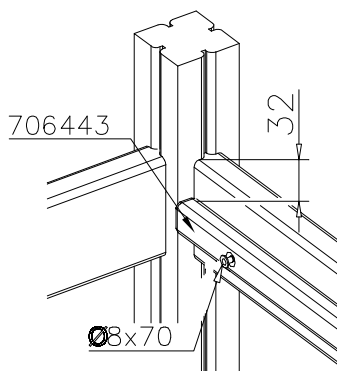

EN/AS Impact Area 29.6 m²

Grid size = 500 mm

1:50

DET 1

DET 2

DET 3

DET 4

DATE: 30.6.2016

DET 3

DET 4

DET 5

① 705210	PCS	② 903093	PCS
	1		8
		Ø8x90	
	PCS		PCS
	PCS		PCS
	PCS		PCS
	PCS		PCS

DET 1

① 706443	PCS	② 705257	PCS
	2		1
32x45x702		32x750x750	
③ 900240	PCS	④ 980101	PCS
	6		8
Ø8x70		Ø4.5x70	
	PCS		PCS
	PCS		PCS

DET 1

DET 2

DET 3

① 705510	PCS	② 900240	PCS
	1		4
		Ø8x70	
	PCS		PCS
	PCS		PCS
	PCS		PCS
	PCS		PCS
	PCS		PCS
	PCS		PCS
	PCS		PCS

DET 1

DET 2

① 900240	PCS	② 900342	PCS
	4		2
Ø8x70		M8x16	
③ 901900	PCS	④ 901939	PCS
	2		1
20.5x36.2x56		M12x70	
⑤ 909850	PCS	⑥ 980150	PCS
	1		1
M8x25		M8	
⑦ 901182	PCS	⑧ 901902	PCS
	1		2
Ø11/M8x40		30.7x60.9x100	
	PCS		PCS
	PCS		PCS
○ 907829	PCS	○ 907698	PCS
	1		1
Ø33,7x1454		Ø33,7x2054	
○ 907817	PCS	○ 907695	PCS
	1		1
Ø33,7x2554			