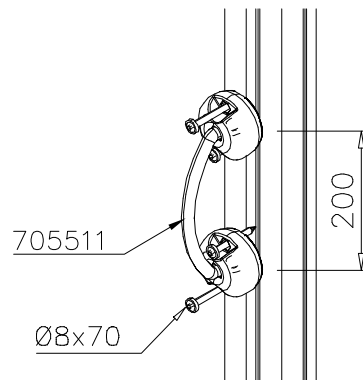

EN/AS Impact Area 29.6 m²

Grid size = 500 mm

1:50

DET 1

DET 2

DET 3

DET 4

DATE: 30.6.2016

DET 1

DET 2

DET 3

① 705510	PCS	② 900240	PCS
	1		4
		Ø8x70	
	PCS		PCS
	PCS		PCS
	PCS		PCS
	PCS		PCS
	PCS		PCS
	PCS		PCS
	PCS		PCS

DET 1

DET 2

① 900240	PCS	② 900342	PCS
	4		2
Ø8x70		M8x16	
③ 901900	PCS	④ 901939	PCS
	2		1
20.5x36.2x56		M12x70	
⑤ 909850	PCS	⑥ 980150	PCS
	1		1
M8x25		M8	
⑦ 901182	PCS	⑧ 901902	PCS
	1		2
Ø11/M8x40		30.7x60.9x100	
	PCS		PCS
	PCS		PCS
○ 907829	PCS	○ 907698	PCS
	1		1
Ø33,7x1454		Ø33,7x2054	
○ 907817	PCS	○ 907695	PCS
	1		1
Ø33,7x2554			