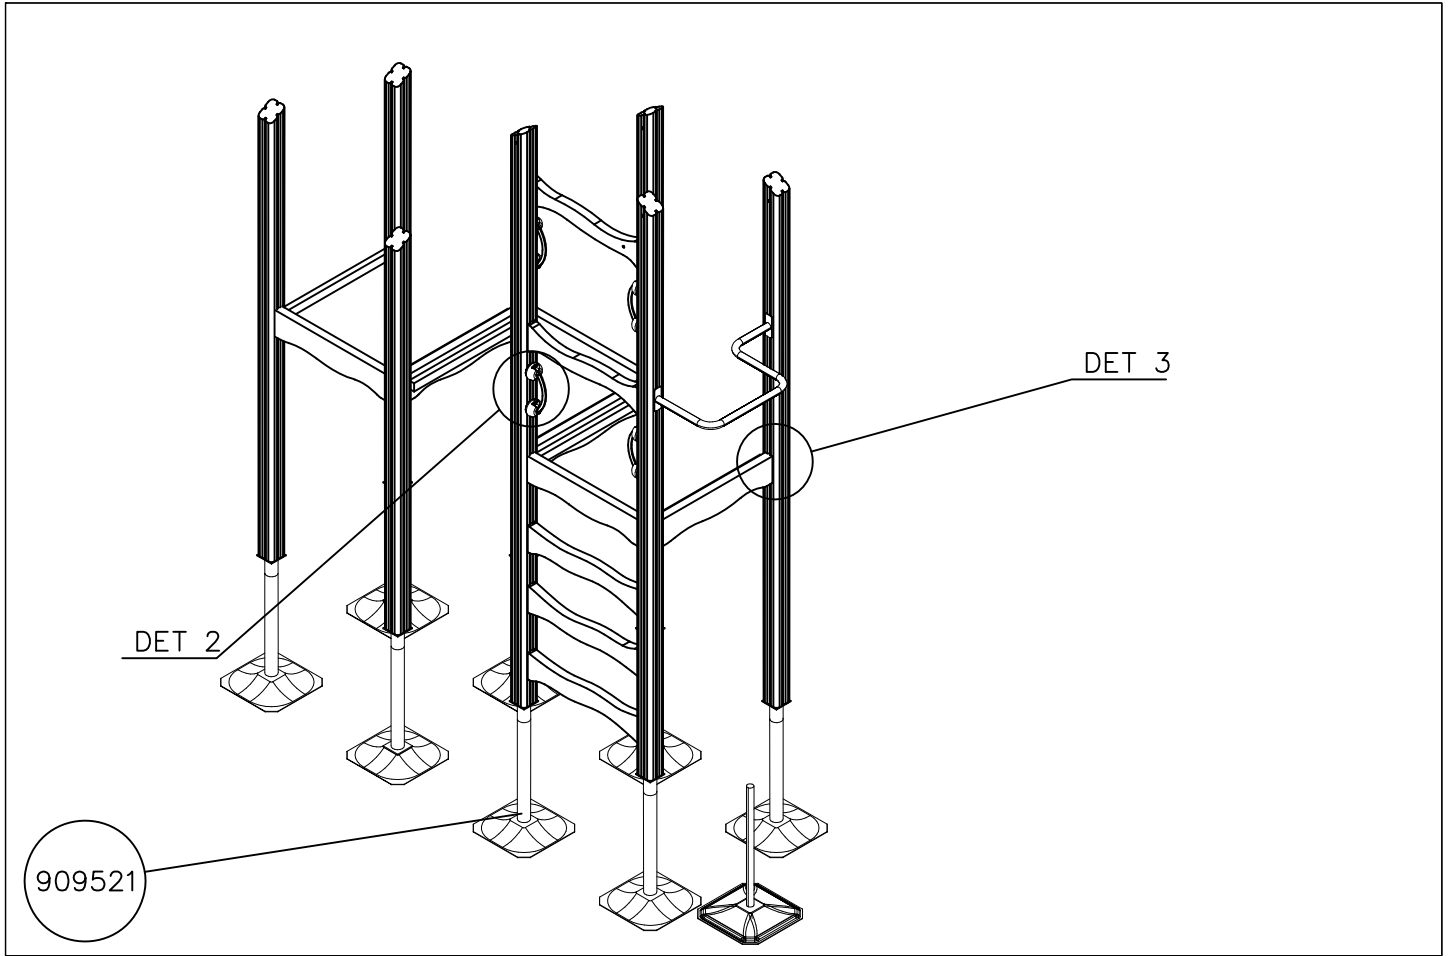

EN/AS Impact Area 29.6 m²

Grid size = 500 mm

1:50

DET 1

DET 2

DET 3

DET 4

DATE: 30.6.2016