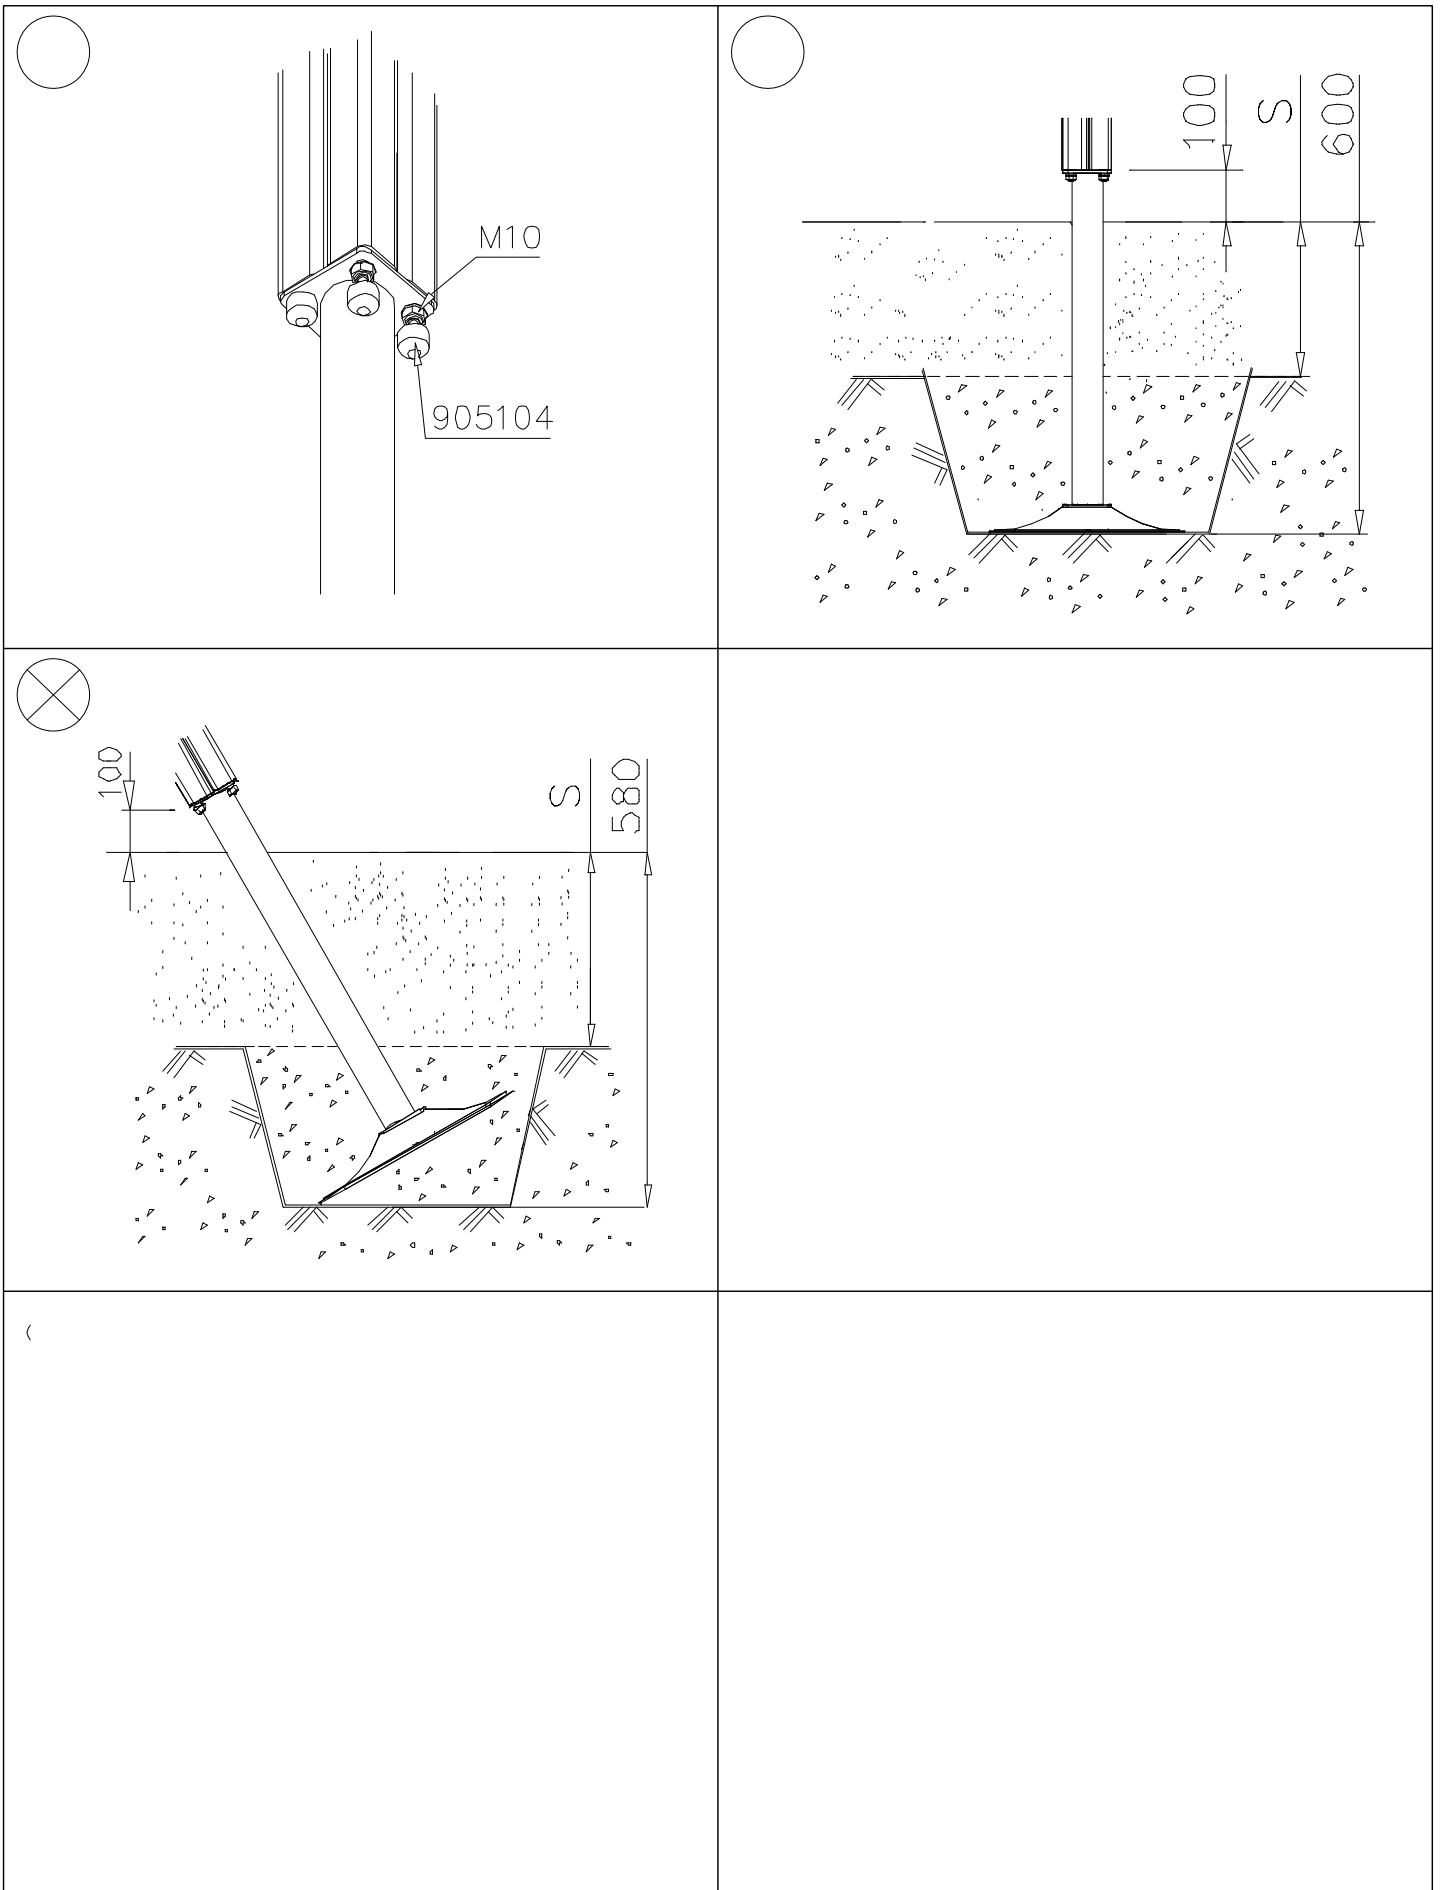

LAPPSET®

FLORA

ASENNUSOHJE
MONTERINGSANSVISNING
INSTALLATION INSTRUCTION
AUFBAUANLEITUNG
NOTICE D'INSTALLATION

DATE: 30.6.2016

Q10675

DATE: 30.6.2016

702286 90x50	PCS 1	705197 L=724	PCS 3	705203 L=724	PCS 1	705207 l=2146	PCS 2	705211 L=724	PCS 6	705214 L=724	PCS 2
705219 L=2246	PCS 1	705221 L=2446	PCS 1	705227 L=2446	PCS 1	705230 L=2446	PCS 2	705237 L=3138	PCS 2	705239 L=2846	PCS 2
705246 L=2446	PCS 2	705258 L=2446	PCS 3	705511 L=2446	PCS 4	706505 L=2446	PCS 2	706541 L=2446	PCS 1	706542 L=2446	PCS 1
706560-705 L=2446	PCS 1	706561-705 L=2446	PCS 1	706980 L=2446	PCS 1	707133 L=2446	PCS 1	901868 L=2446	PCS 3	901902 L=2446	PCS 2
901916 L=650	PCS 1	902487 L=650	PCS 1	903093 L=650	PCS 40	904451 L=650	PCS 1	905104 L=650	PCS 32	907695-216 L=650	PCS 1
907698-216 L=2054	PCS 1	908021 L=2054	PCS 2	909506 L=2054	PCS 4	909519 L=2054	PCS 1	909521 L=2054	PCS 8		PCS
	PCS		PCS		PCS		PCS		PCS		PCS

EN/AS Impact Area 29.6 m²

Grid size = 500 mm

1:50

DET 1

DET 2

DET 3

DET 4

DATE: 30.6.2016