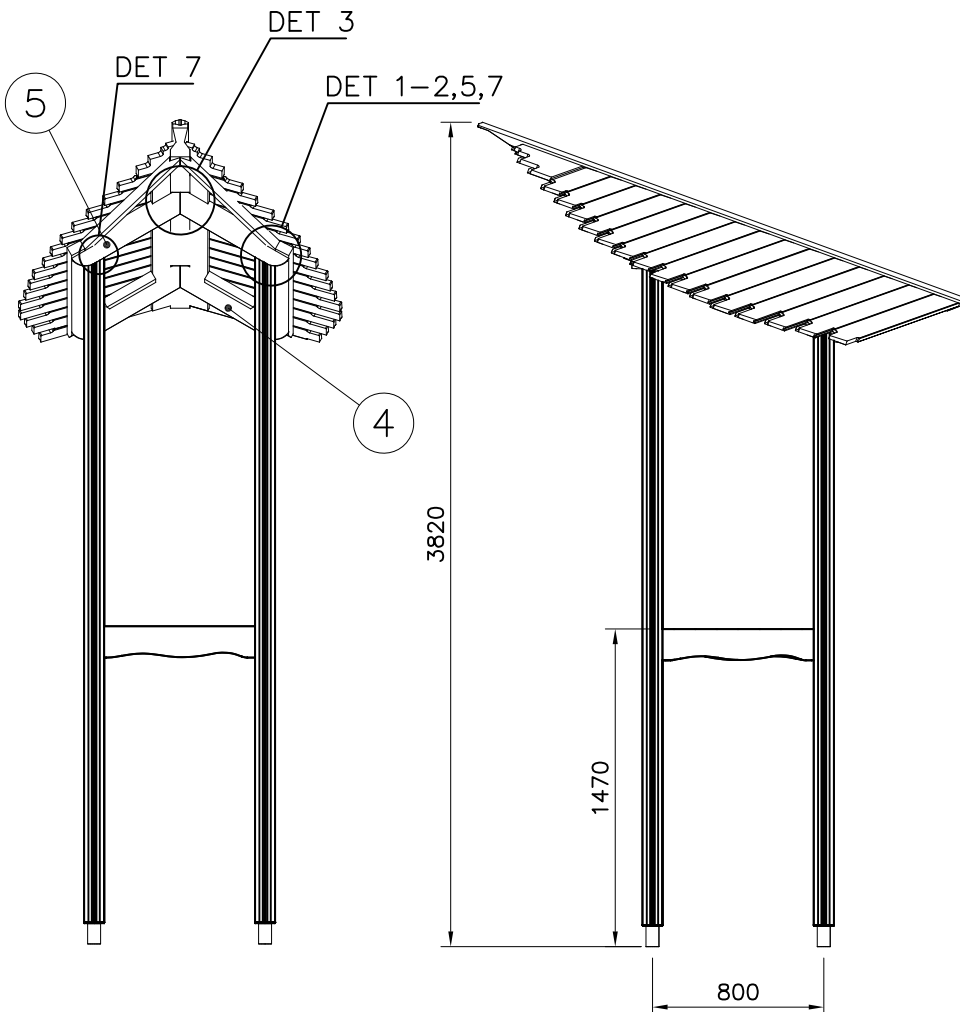

DET 1

LAPPSET®
DEEP FOUNDATION

FOOT

DATE: 13.3.2014

4A

① 705190	PCS	② 705199	PCS
	1		1
L=2400			
③ 705272	PCS	④ 705528	PCS
	1		1
⑤ 705529	PCS	⑥ 980104	PCS
	1		4
		Ø5x90	
⑦ 905087	PCS	⑧ 909137	PCS
	4		4
		M12x160	
⑨ 909248	PCS	⑩ 980128	PCS
	4		6
M12		Ø7x40	
⑪ 980154	PCS		PCS
	4		
Ø24/13			
	PCS		PCS
	PCS		PCS

<p>DET 1</p>	<p>DET 2</p>	<p>DET 3</p> <p>NOTE Center boom grooves accurately to the roof truss. Leave no gaps! HUOM Asenna puomi keskelle kattotuolia. Älä jätä rakoja!</p>
<p>DET 4</p> <p>NOTE: Head of the element to the end of groove. HUOM: Elementin pää uran päähän.</p>	<p>DET 5</p> <p>NOTE: Install booms in to the cut of the roof truss. Leave no gaps! HUOM: Asenna puomit kattotuolin loveen. Älä jätä rakoja!</p>	<p>DET 6</p>
<p>DET 7</p>		