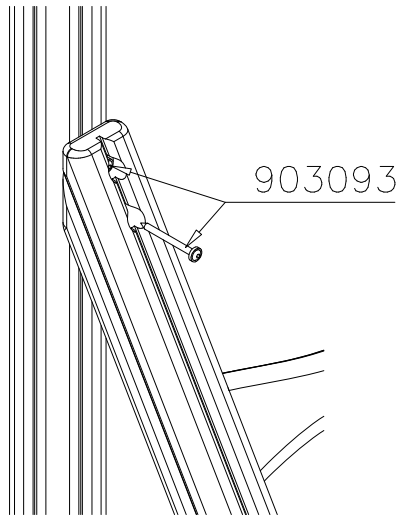

EN/AS Impact Area 29.6 m²

Grid size = 500 mm

1:50

DET 1

DET 2

DET 3

DET 4

DATE: 30.6.2016

DATE: 30.6.2016

1:50

① 705197	PCS	② 705226	PCS
	3		2
L=724		L=1527	
③ 900240	PCS	④ 903093	PCS
	12		4
Ø8x70		Ø8x90	
⑤ 905104	PCS	⑥ 909521	PCS
	8		2
M10			
	PCS		PCS
	PCS		PCS
	PCS		PCS
	PCS		PCS

DET 1

DET 2