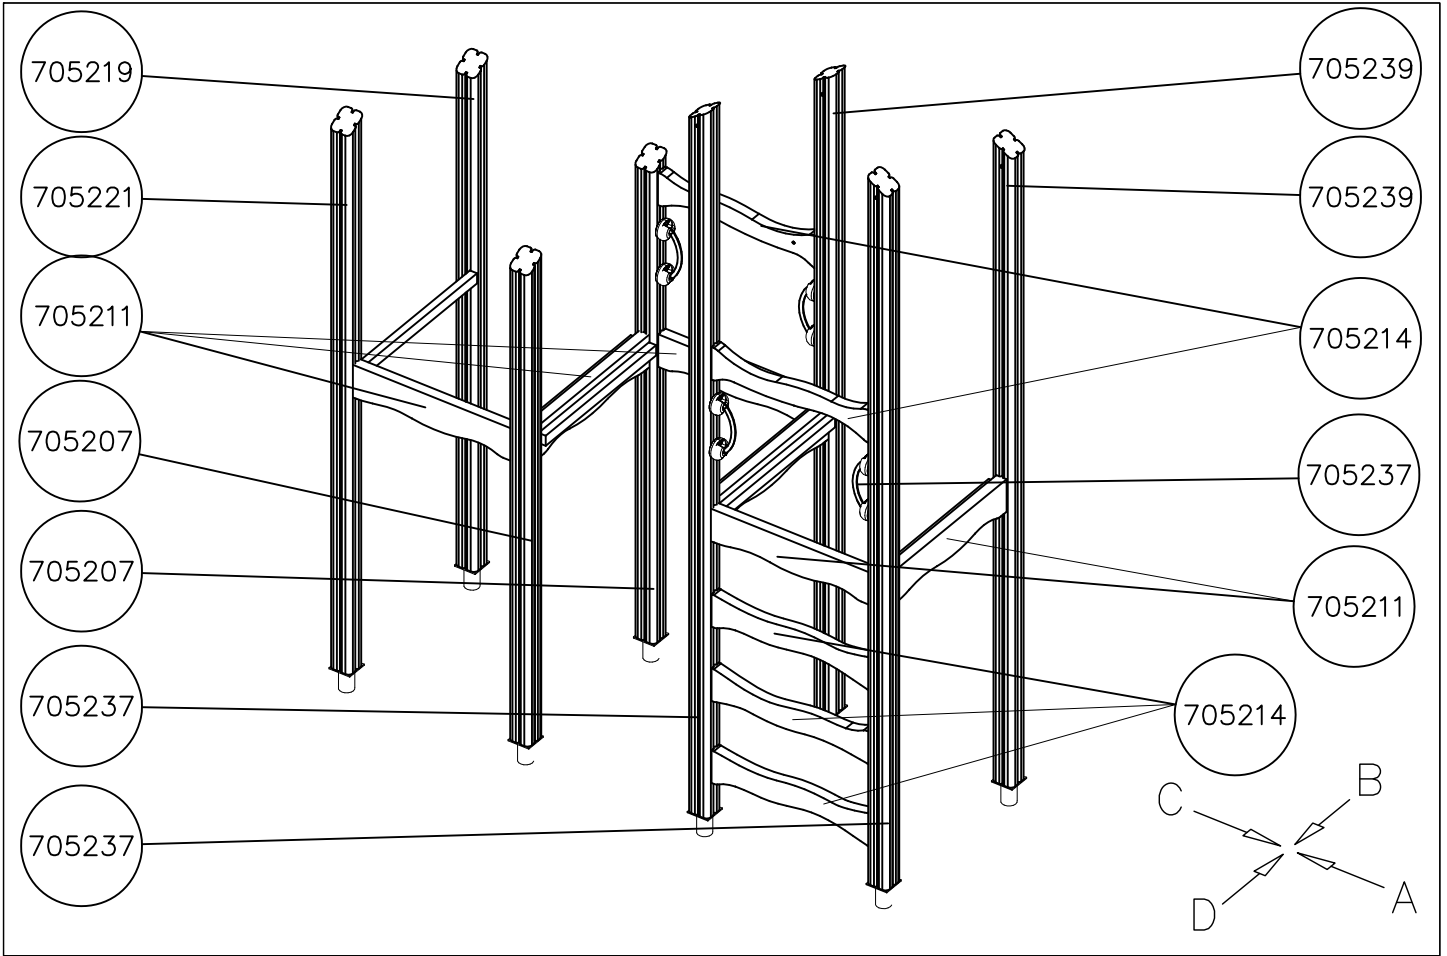

EN/AS Impact Area 29.6 m²

Grid size = 500 mm

1:50

DET 1

DET 2

DET 3

DET 4

DATE: 30.6.2016

DET 3

DET 4

DET 5

① 705210	PCS	② 903093	PCS
	1		8
		Ø8x90	
	PCS		PCS
	PCS		PCS
	PCS		PCS
	PCS		PCS

DET 1

① 706443	PCS	② 705257	PCS
	2		1
32x45x702		32x750x750	
③ 900240	PCS	④ 980101	PCS
	6		8
Ø8x70		Ø4.5x70	
	PCS		PCS
	PCS		PCS