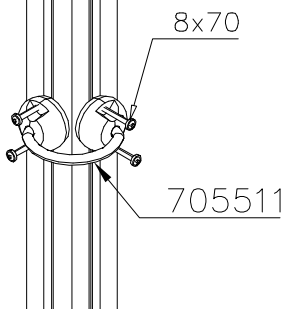

EN/AS Impact Area 29.6 m²

Grid size = 500 mm

1:50

DET 1

DET 2

DET 3

DET 4

DATE: 30.6.2016

DET 3

DET 4

DET 5

① 705210	PCS	② 903093	PCS
	1		8
		Ø8x90	
	PCS		PCS
	PCS		PCS
	PCS		PCS
	PCS		PCS

DET 1

① 706443	PCS	② 705257	PCS
	2		1
32x45x702		32x750x750	
③ 900240	PCS	④ 980101	PCS
	6		8
Ø8x70		Ø4.5x70	
	PCS		PCS
	PCS		PCS

DET 1

DET 2

DET 3

① 705510	PCS	② 900240	PCS
	1		4
		Ø8x70	
	PCS		PCS
	PCS		PCS
	PCS		PCS
	PCS		PCS
	PCS		PCS
	PCS		PCS
	PCS		PCS

DET 1

DET 2

① 900240	PCS	② 900342	PCS
	4		2
Ø8x70		M8x16	
③ 901900	PCS	④ 901939	PCS
	2		1
20.5x36.2x56		M12x70	
⑤ 909850	PCS	⑥ 980150	PCS
	1		1
M8x25		M8	
⑦ 901182	PCS	⑧ 901902	PCS
	1		2
Ø11/M8x40		30.7x60.9x100	
	PCS		PCS
	PCS		PCS
○ 907829	PCS	○ 907698	PCS
	1		1
Ø33,7x1454		Ø33,7x2054	
○ 907817	PCS	○ 907695	PCS
	1		1
Ø33,7x2554			