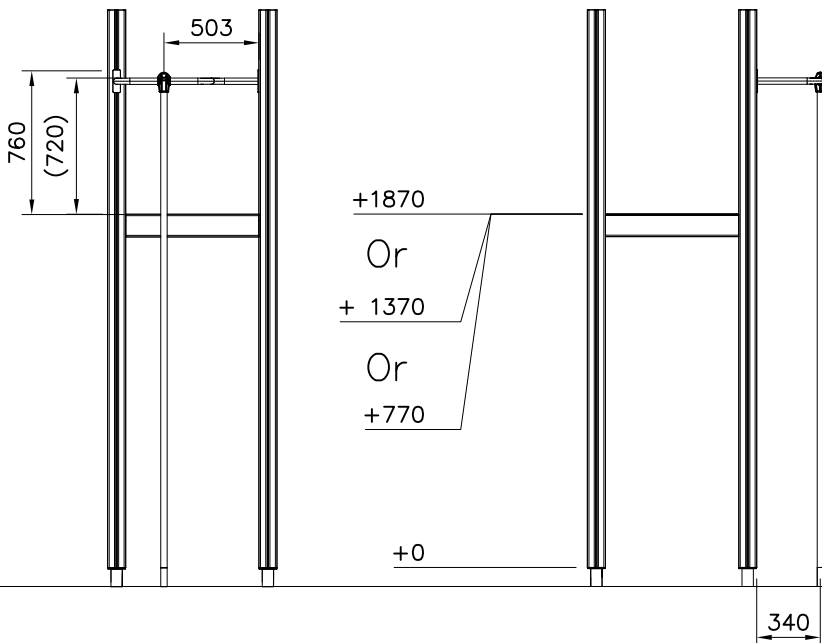

EN/AS Impact Area 29.6 m²

Grid size = 500 mm

1:50

DET 1

DET 2

DET 3

DET 4

DATE: 30.6.2016

DET 3

DET 4

DET 5

① 705210	PCS	② 903093	PCS
	1		8
		Ø8x90	
	PCS		PCS
	PCS		PCS
	PCS		PCS
	PCS		PCS

DET 1

① 706443	PCS	② 705257	PCS
	2		1
32x45x702		32x750x750	
③ 900240	PCS	④ 980101	PCS
	6		8
Ø8x70		Ø4.5x70	
	PCS		PCS
	PCS		PCS

DET 1

DET 2

DET 3

① 705510	PCS	② 900240	PCS
	1		4
		Ø8x70	
	PCS		PCS
	PCS		PCS
	PCS		PCS
	PCS		PCS
	PCS		PCS
	PCS		PCS
	PCS		PCS

DET 1

DET 2

① 900240	PCS	② 900342	PCS
	4		2
Ø8x70		M8x16	
③ 901900	PCS	④ 901939	PCS
	2		1
20.5x36.2x56		M12x70	
⑤ 909850	PCS	⑥ 980150	PCS
	1		1
M8x25		M8	
⑦ 901182	PCS	⑧ 901902	PCS
	1		2
Ø11/M8x40		30.7x60.9x100	
	PCS		PCS
	PCS		PCS
○ 907829	PCS	○ 907698	PCS
	1		1
Ø33,7x1454		Ø33,7x2054	
○ 907817	PCS	○ 907695	PCS
	1		1
Ø33,7x2554			