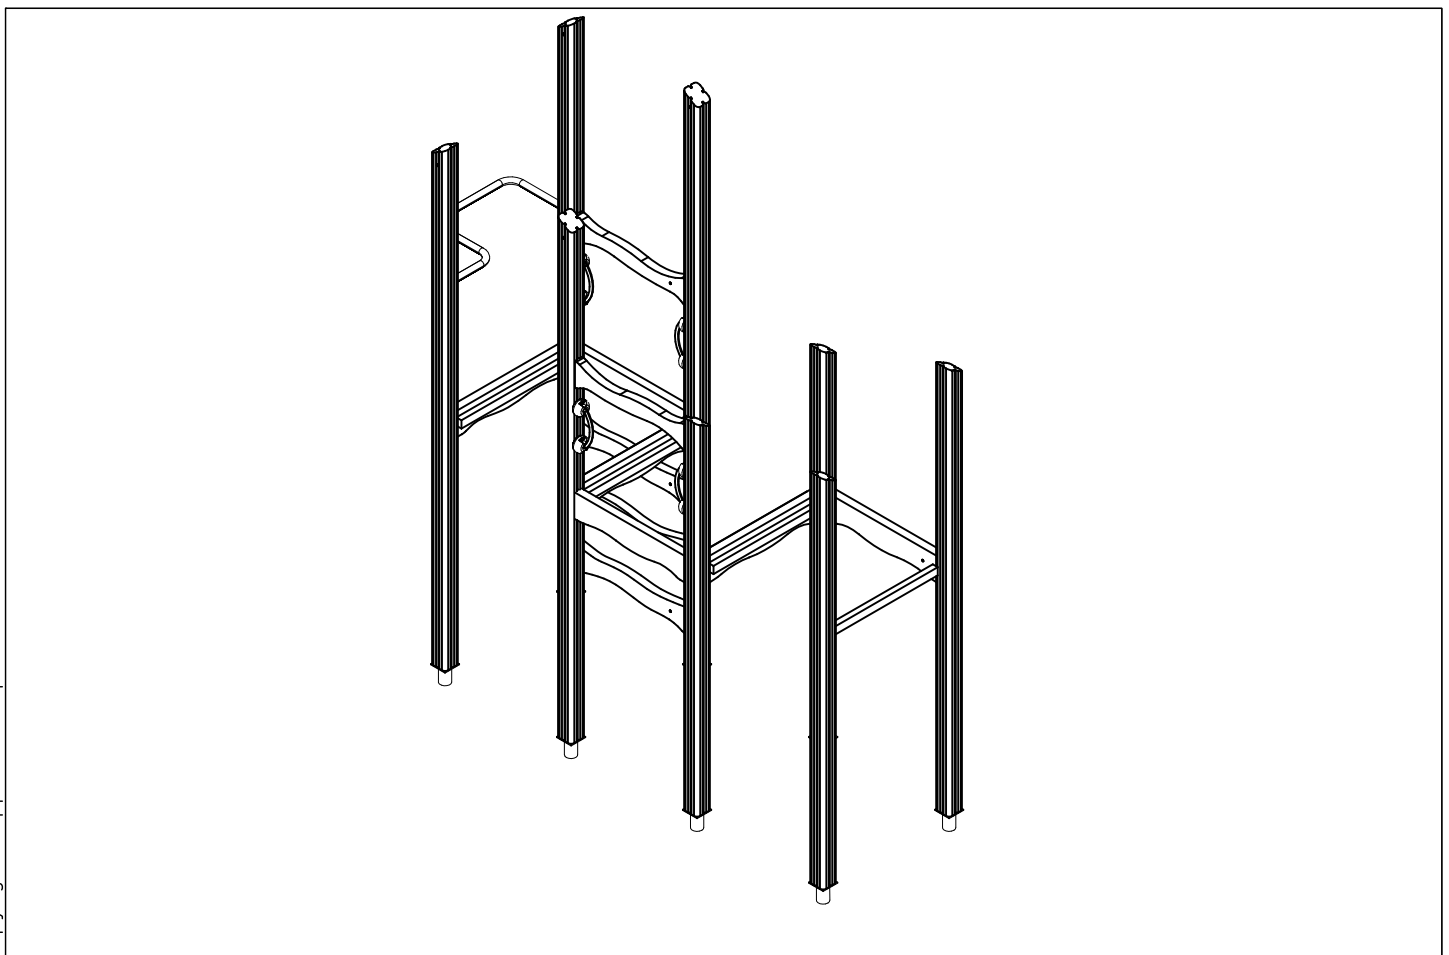

EN/AS Impact Area 29.6 m²

Grid size = 500 mm

1:50

DET 1

DET 2

DET 3

DET 4

DATE: 30.6.2016