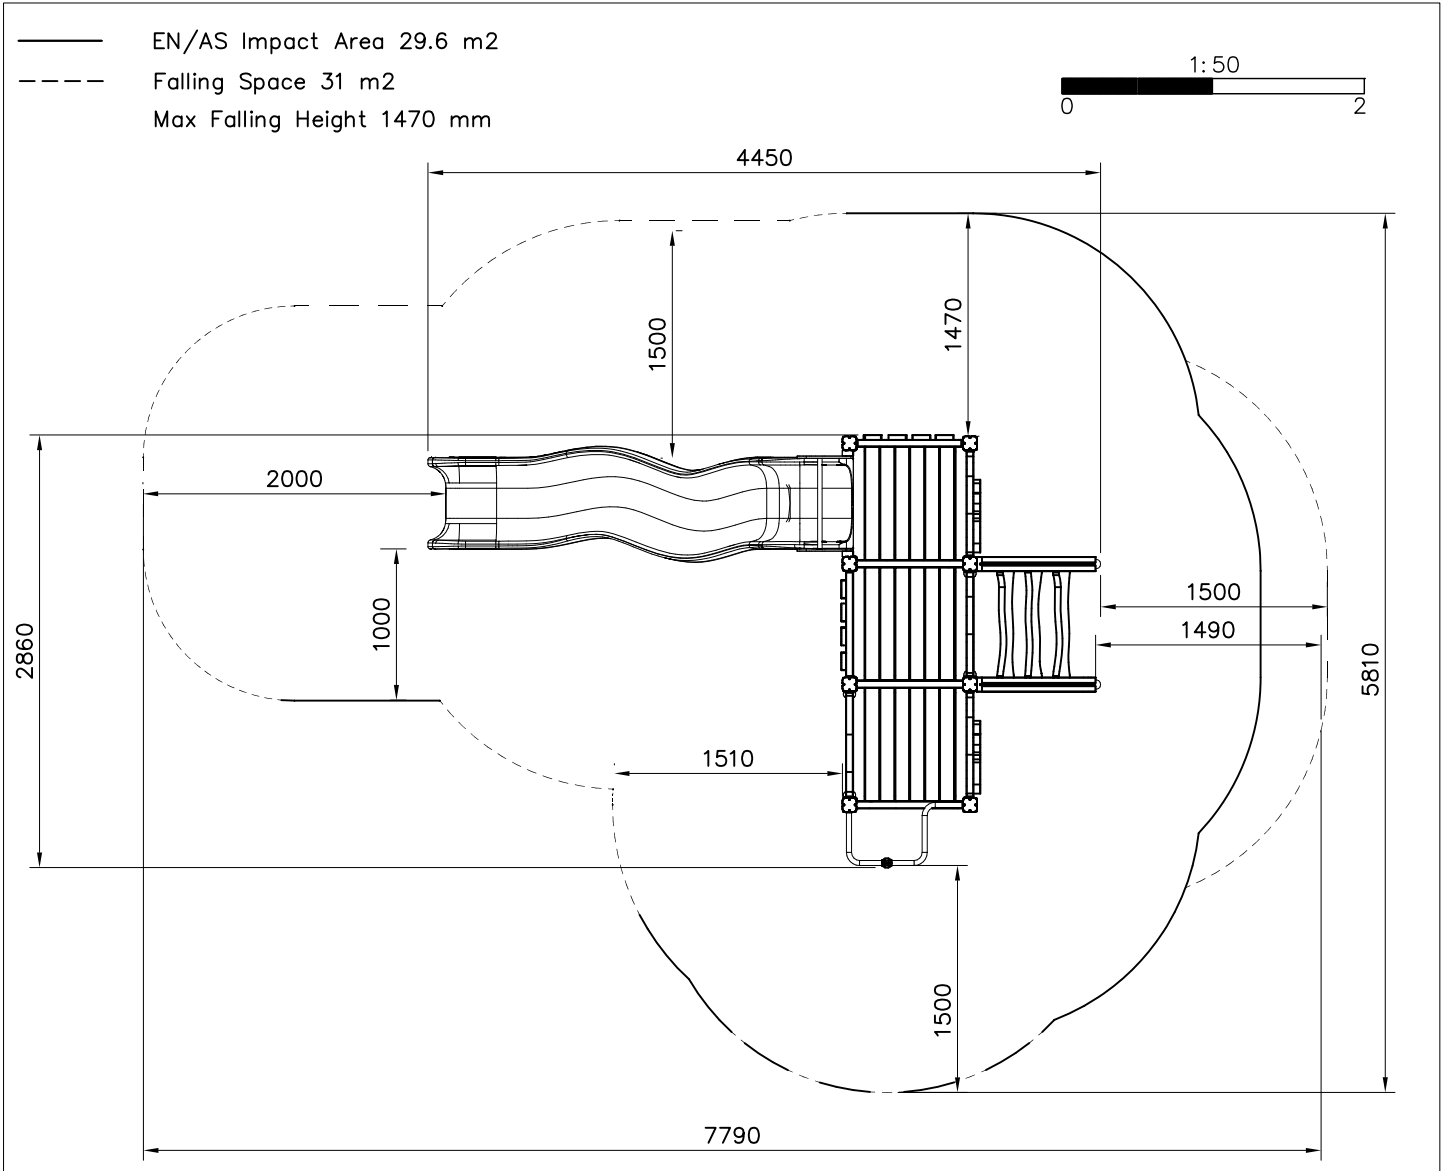

LAPPSET®

FLORA

ASENNUSOHJE
MONTERINGSANSVISNING
INSTALLATION INSTRUCTION
AUFBAUANLEITUNG
NOTICE D'INSTALLATION

DATE: 30.6.2016

Q10675

DATE: 30.6.2016

702286 90x50	PCS 1	705197 L=724	PCS 3	705203 L=724	PCS 1	705207 l=2146	PCS 2	705211 L=724	PCS 6	705214 L=724	PCS 2
705219 L=2246	PCS 1	705221 L=2446	PCS 1	705227 L=2446	PCS 1	705230 L=2446	PCS 2	705237 L=3138	PCS 2	705239 L=2846	PCS 2
705246 L=2446	PCS 2	705258 L=2446	PCS 3	705511 L=2446	PCS 4	706505 L=2446	PCS 2	706541 L=2446	PCS 1	706542 L=2446	PCS 1
706560-705 L=2446	PCS 1	706561-705 L=2446	PCS 1	706980 L=2446	PCS 1	707133 L=2446	PCS 1	901868 L=2446	PCS 3	901902 L=2446	PCS 2
901916 L=650	PCS 1	902487 L=650	PCS 1	903093 L=650	PCS 40	904451 L=650	PCS 1	905104 L=650	PCS 32	907695-216 L=650	PCS 1
907698-216 L=2054	PCS 1	908021 L=2054	PCS 2	909506 L=2054	PCS 4	909519 L=2054	PCS 1	909521 L=2054	PCS 8		PCS
	PCS		PCS		PCS		PCS		PCS		PCS

EN/AS Impact Area 29.6 m²

Grid size = 500 mm

1:50

DET 1

DET 2

DET 3

DET 4

DATE: 30.6.2016