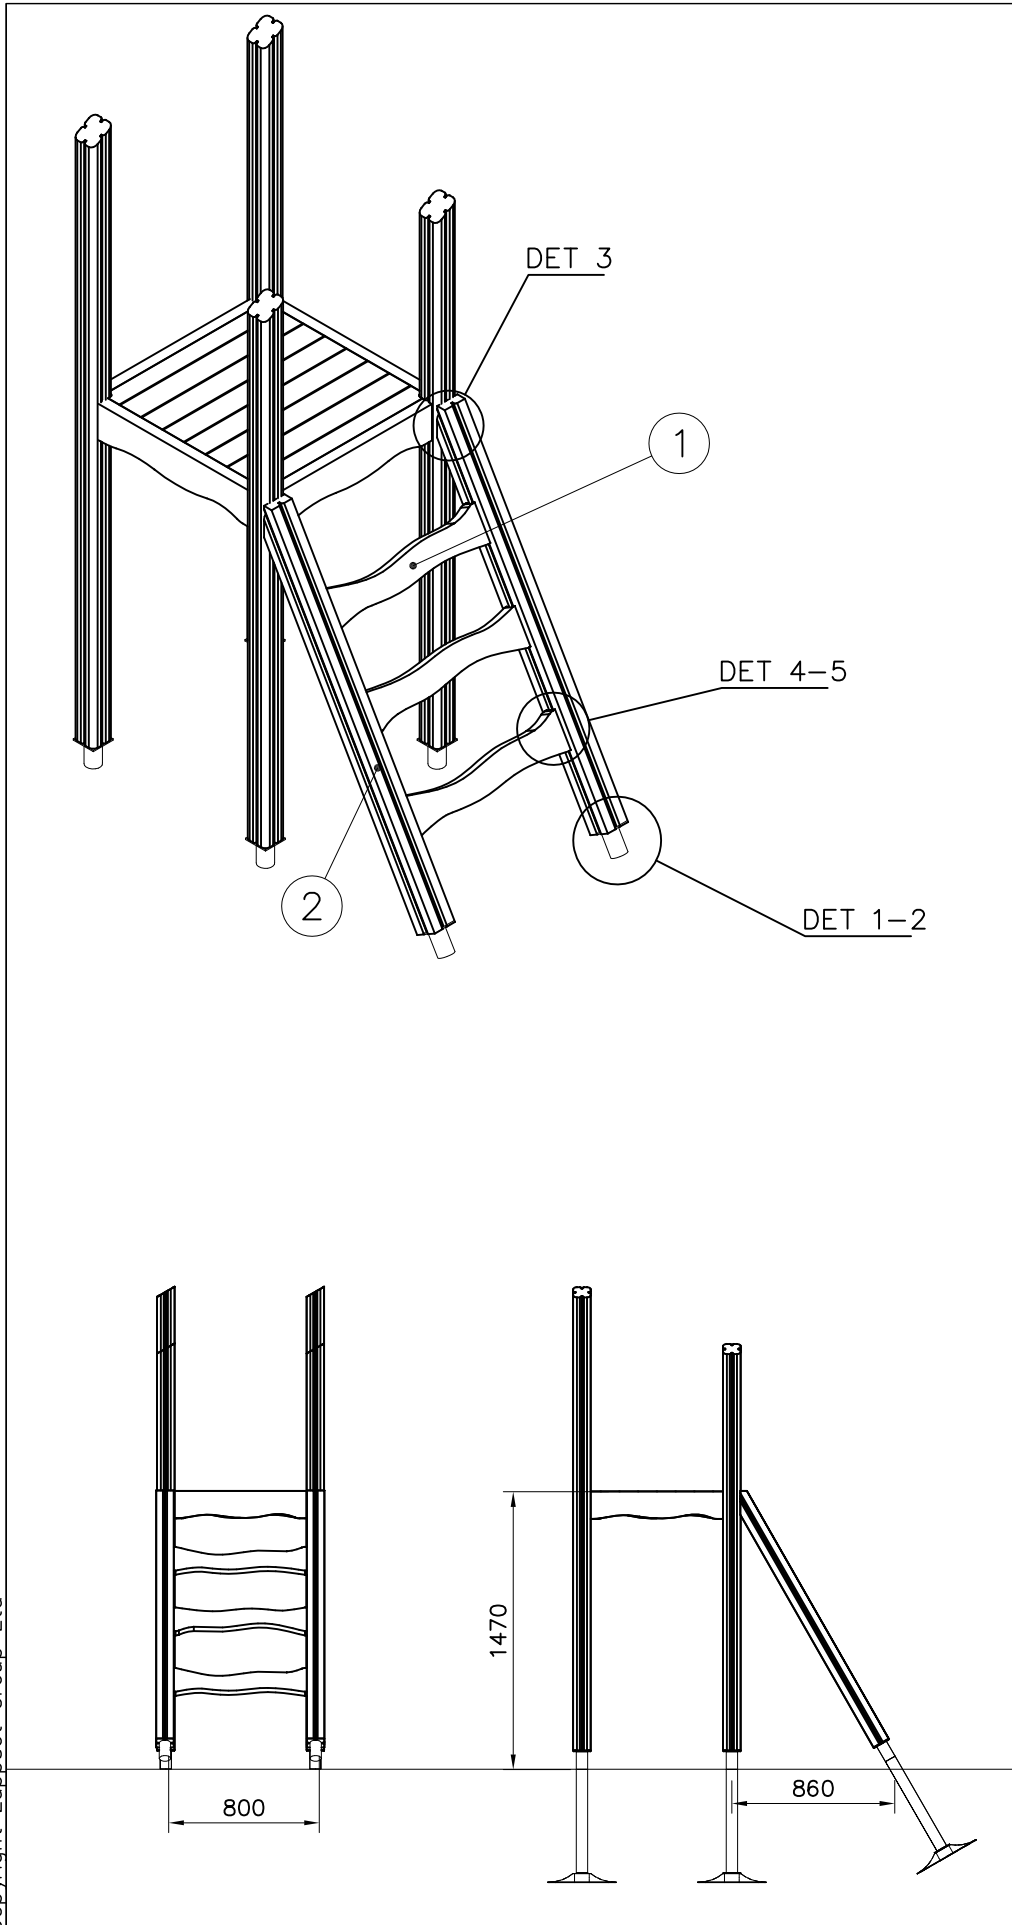

① 705197	PCS	② 705226	PCS
	3		2
L=724		L=1527	
③ 900240	PCS	④ 903093	PCS
	12		4
Ø8x70		Ø8x90	
⑤ 905104	PCS	⑥ 909521	PCS
	8		2
M10			
	PCS		PCS
	PCS		PCS
	PCS		PCS
	PCS		PCS