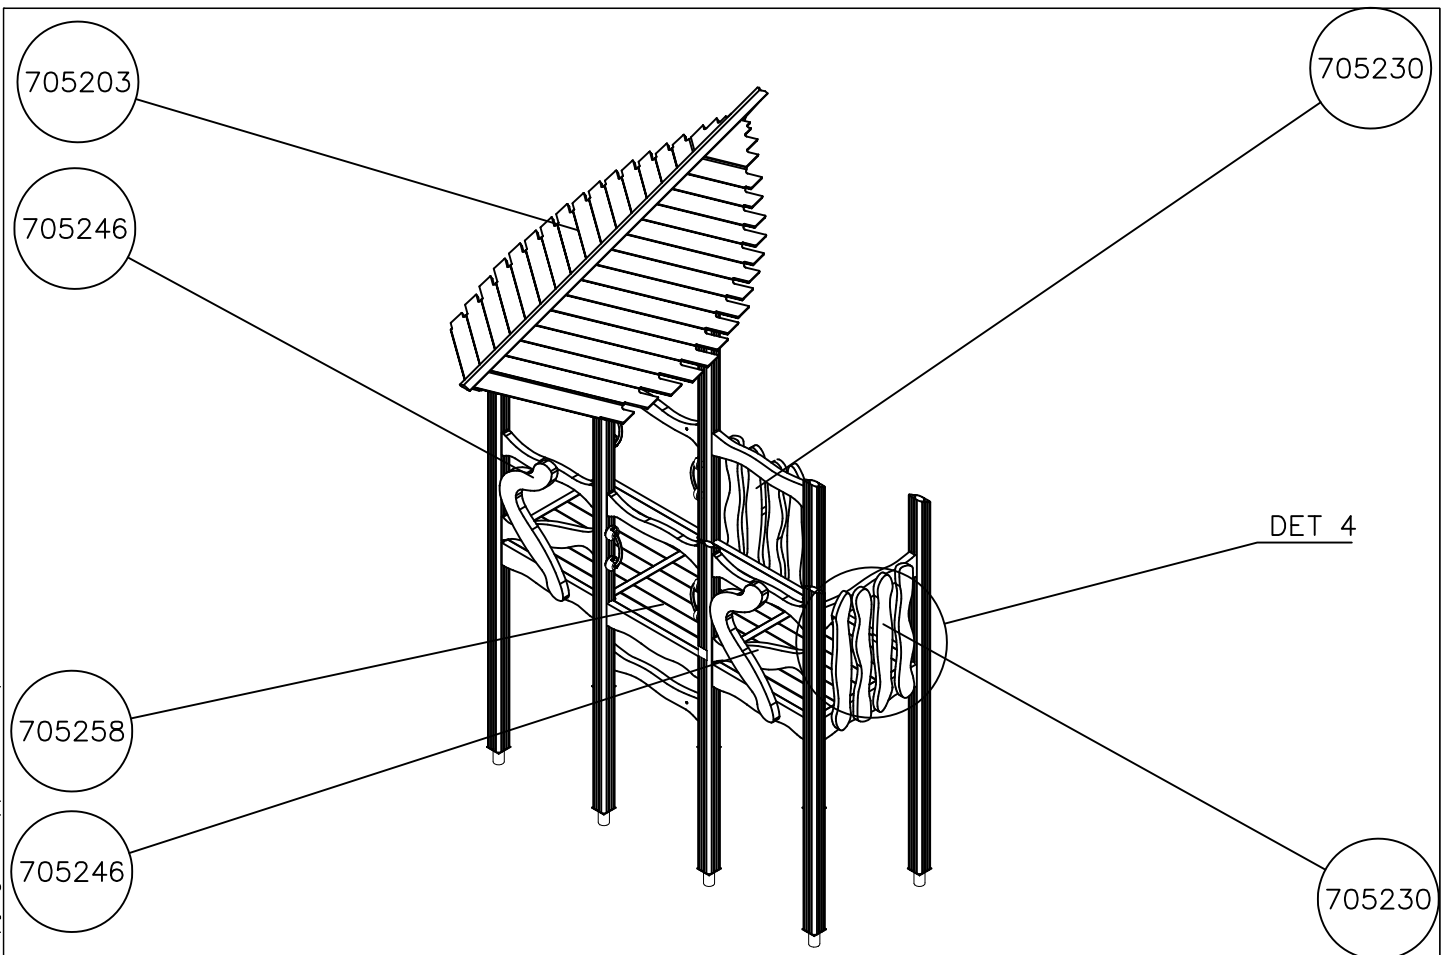

LAPPSET®

FLORA

ASENNUSOHJE
MONTERINGSANSVISNING
INSTALLATION INSTRUCTION
AUFBAUANLEITUNG
NOTICE D'INSTALLATION

DATE: 30.6.2016

Q10675

DATE: 30.6.2016

702286 90x50	PCS 1	705197 L=724	PCS 3	705203 L=724	PCS 1	705207 l=2146	PCS 2	705211 L=724	PCS 6	705214 L=724	PCS 2
705219 L=2246	PCS 1	705221 L=2446	PCS 1	705227 L=2446	PCS 1	705230 L=2446	PCS 2	705237 L=3138	PCS 2	705239 L=2846	PCS 2
705246 L=2446	PCS 2	705258 L=2446	PCS 3	705511 L=2446	PCS 4	706505 L=2446	PCS 2	706541 L=2446	PCS 1	706542 L=2446	PCS 1
706560-705 L=2446	PCS 1	706561-705 L=2446	PCS 1	706980 L=2446	PCS 1	707133 L=2446	PCS 1	901868 L=2446	PCS 3	901902 L=2446	PCS 2
901916 L=650	PCS 1	902487 L=650	PCS 1	903093 L=650	PCS 40	904451 L=650	PCS 1	905104 L=650	PCS 32	907695-216 L=650	PCS 1
907698-216 L=2054	PCS 1	908021 L=2054	PCS 2	909506 L=2054	PCS 4	909519 L=2054	PCS 1	909521 L=2054	PCS 8		PCS
	PCS		PCS		PCS		PCS		PCS		PCS

EN/AS Impact Area 29.6 m²

Grid size = 500 mm

1:50

DET 1

DET 2

DET 3

DET 4

DATE: 30.6.2016

DATE: 30.6.2016

1:50

① 705197	PCS	② 705226	PCS
	3		2
L=724		L=1527	
③ 900240	PCS	④ 903093	PCS
	12		4
Ø8x70		Ø8x90	
⑤ 905104	PCS	⑥ 909521	PCS
	8		2
M10			
	PCS		PCS
	PCS		PCS
	PCS		PCS
	PCS		PCS

DET 1

DET 2

DET 3

DET 4

DET 5

① 705210	PCS	② 903093	PCS
	1		8
		Ø8x90	
	PCS		PCS
	PCS		PCS
	PCS		PCS
	PCS		PCS

DET 1

① 706443	PCS	② 705257	PCS
	2		1
32x45x702		32x750x750	
③ 900240	PCS	④ 980101	PCS
	6		8
Ø8x70		Ø4.5x70	
	PCS		PCS
	PCS		PCS