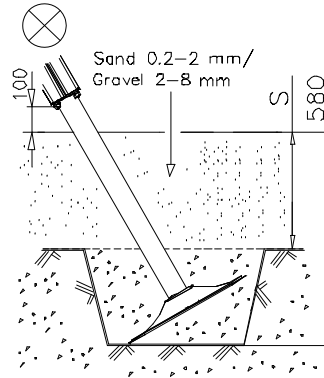

EN/AS Impact Area 29.6 m²

Grid size = 500 mm

1:50

DET 1

DET 2

DET 3

DET 4

DATE: 30.6.2016

DATE: 30.6.2016

1:50

① 705197	PCS	② 705226	PCS
	3		2
L=724		L=1527	
③ 900240	PCS	④ 903093	PCS
	12		4
Ø8x70		Ø8x90	
⑤ 905104	PCS	⑥ 909521	PCS
	8		2
M10			
	PCS		PCS
	PCS		PCS
	PCS		PCS
	PCS		PCS

DET 1

DET 2