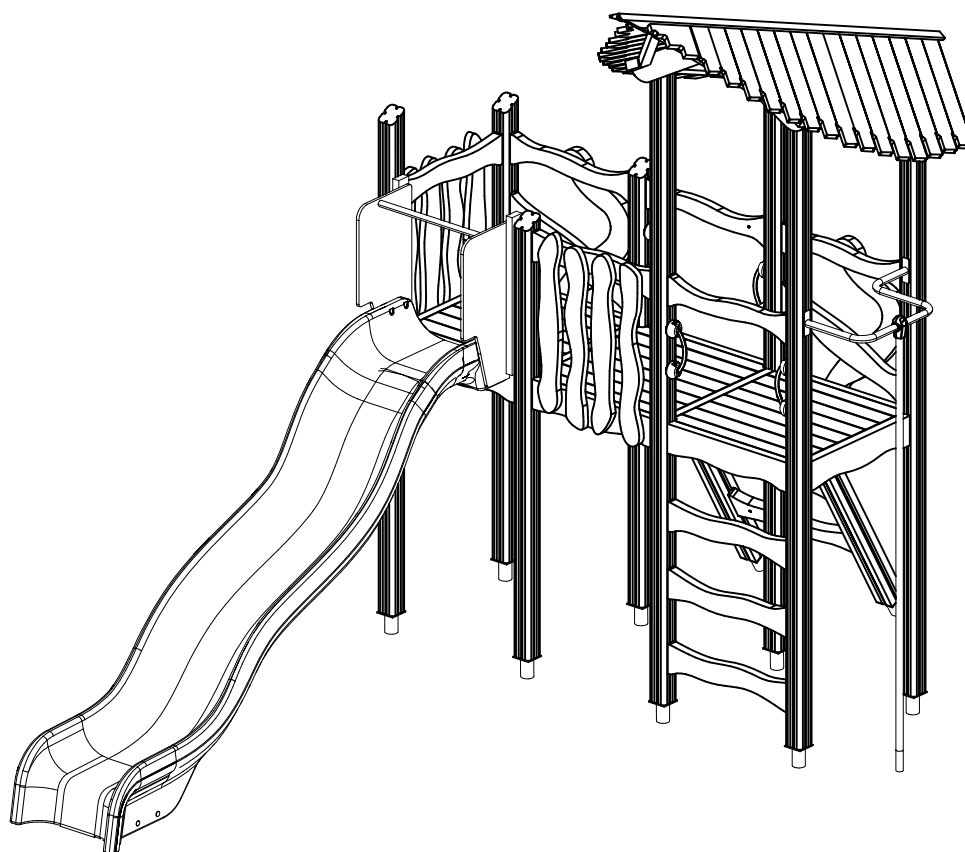

LAPPSET®

FLORA

ASENNUSOHJE
MONTERINGSANSVISNING
INSTALLATION INSTRUCTION
AUFBAUANLEITUNG
NOTICE D'INSTALLATION

DATE: 30.6.2016

Q10675

DATE: 30.6.2016

702286 90x50	PCS 1	705197 L=724	PCS 3	705203 L=724	PCS 1	705207 l=2146	PCS 2	705211 L=724	PCS 6	705214 L=724	PCS 2
705219 L=2246	PCS 1	705221 L=2446	PCS 1	705227 L=2446	PCS 1	705230 L=2446	PCS 2	705237 L=3138	PCS 2	705239 L=2846	PCS 2
705246 L=2446	PCS 2	705258 L=2446	PCS 3	705511 L=2446	PCS 4	706505 L=2446	PCS 2	706541 L=2446	PCS 1	706542 L=2446	PCS 1
706560-705 L=2446	PCS 1	706561-705 L=2446	PCS 1	706980 L=2446	PCS 1	707133 L=2446	PCS 1	901868 L=2446	PCS 3	901902 L=2446	PCS 2
901916 L=650	PCS 1	902487 L=650	PCS 1	903093 L=650	PCS 40	904451 L=650	PCS 1	905104 L=650	PCS 32	907695-216 L=650	PCS 1
907698-216 L=2054	PCS 1	908021 L=2054	PCS 2	909506 L=2054	PCS 4	909519 L=2054	PCS 1	909521 L=2054	PCS 8		PCS
	PCS		PCS		PCS		PCS		PCS		PCS