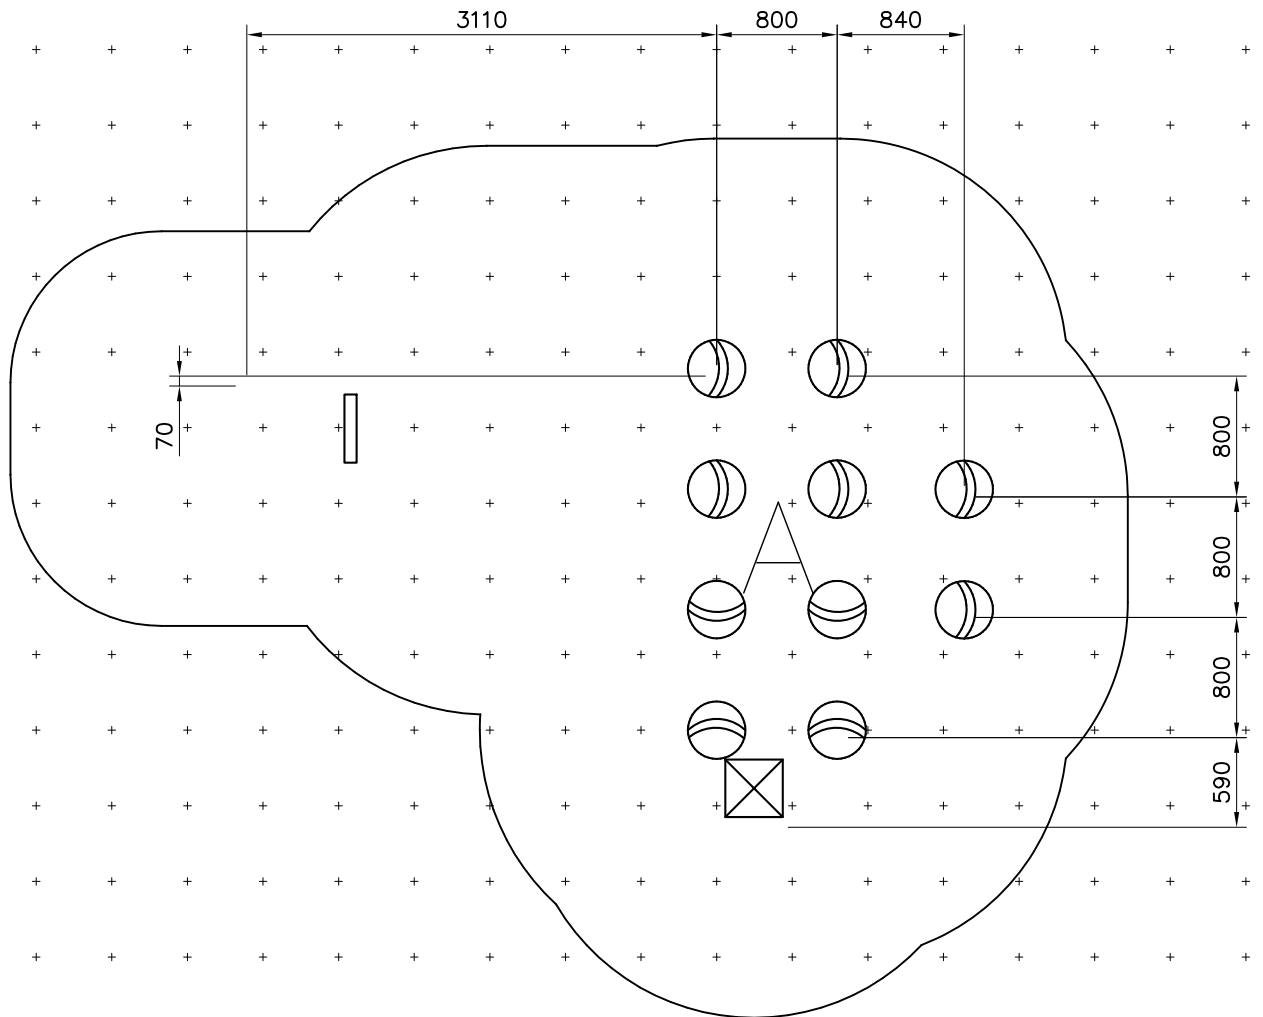

LAPPSET®

FLORA

ASENNUSOHJE
MONTERINGSANSVISNING
INSTALLATION INSTRUCTION
AUFBAUANLEITUNG
NOTICE D'INSTALLATION

DATE: 30.6.2016

Q10675

DATE: 30.6.2016

702286 90x50	PCS 1	705197 L=724	PCS 3	705203 L=724	PCS 1	705207 l=2146	PCS 2	705211 L=724	PCS 6	705214 L=724	PCS 2
705219 L=2246	PCS 1	705221 L=2446	PCS 1	705227 L=2446	PCS 1	705230 L=2446	PCS 2	705237 L=3138	PCS 2	705239 L=2846	PCS 2
705246 L=2446	PCS 2	705258 L=2446	PCS 3	705511 L=2446	PCS 4	706505 L=2446	PCS 2	706541 L=2446	PCS 1	706542 L=2446	PCS 1
706560-705 L=2446	PCS 1	706561-705 L=2446	PCS 1	706980 L=2446	PCS 1	707133 L=2446	PCS 1	901868 L=2446	PCS 3	901902 L=2446	PCS 2
901916 L=650	PCS 1	902487 L=650	PCS 1	903093 L=650	PCS 40	904451 L=650	PCS 1	905104 L=650	PCS 32	907695-216 L=650	PCS 1
907698-216 L=2054	PCS 1	908021 L=2054	PCS 2	909506 L=2054	PCS 4	909519 L=2054	PCS 1	909521 L=2054	PCS 8		PCS
	PCS		PCS		PCS		PCS		PCS		PCS

EN/AS Impact Area 29.6 m²

Grid size = 500 mm

1:50

DET 1

DET 2

DET 3

DET 4

DATE: 30.6.2016