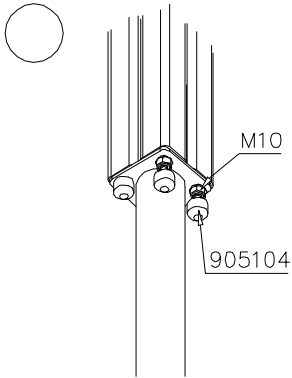

EN/AS Impact Area 29.6 m²

Grid size = 500 mm

1:50

DET 1

DET 2

DET 3

DET 4

DATE: 30.6.2016

DATE: 30.6.2016

1:50

① 705197	PCS	② 705226	PCS
	3		2
L=724		L=1527	
③ 900240	PCS	④ 903093	PCS
	12		4
Ø8x70		Ø8x90	
⑤ 905104	PCS	⑥ 909521	PCS
	8		2
M10			
	PCS		PCS
	PCS		PCS
	PCS		PCS
	PCS		PCS

DET 1

DET 2

DET 3

DET 4

DET 5

① 705210	PCS	② 903093	PCS
	1		8
		Ø8x90	
	PCS		PCS
	PCS		PCS
	PCS		PCS
	PCS		PCS

DET 1

① 706443	PCS	② 705257	PCS
	2		1
32x45x702		32x750x750	
③ 900240	PCS	④ 980101	PCS
	6		8
Ø8x70		Ø4.5x70	
	PCS		PCS
	PCS		PCS

DET 1

DET 2

DET 3

① 705510	PCS	② 900240	PCS
	1		4
		Ø8x70	
	PCS		PCS
	PCS		PCS
	PCS		PCS
	PCS		PCS
	PCS		PCS
	PCS		PCS
	PCS		PCS

DET 1

DET 2

① 900240	PCS	② 900342	PCS
	4		2
Ø8x70		M8x16	
③ 901900	PCS	④ 901939	PCS
	2		1
20.5x36.2x56		M12x70	
⑤ 909850	PCS	⑥ 980150	PCS
	1		1
M8x25		M8	
⑦ 901182	PCS	⑧ 901902	PCS
	1		2
Ø11/M8x40		30.7x60.9x100	
	PCS		PCS
	PCS		PCS
○ 907829	PCS	○ 907698	PCS
	1		1
Ø33,7x1454		Ø33,7x2054	
○ 907817	PCS	○ 907695	PCS
	1		1
Ø33,7x2554			