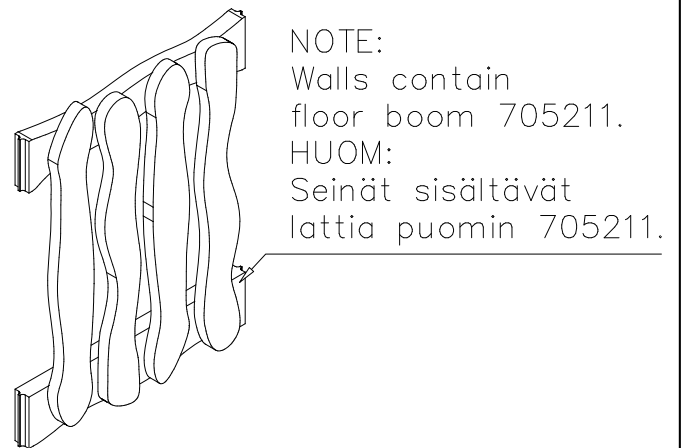

LAPPSET®

FLORA

ASENNUSOHJE
MONTERINGSANSVISNING
INSTALLATION INSTRUCTION
AUFBAUANLEITUNG
NOTICE D'INSTALLATION

DATE: 30.6.2016

Q10675

DATE: 30.6.2016

702286 90x50	PCS 1	705197 L=724	PCS 3	705203 L=724	PCS 1	705207 l=2146	PCS 2	705211 L=724	PCS 6	705214 L=724	PCS 2
705219 L=2246	PCS 1	705221 L=2446	PCS 1	705227 L=2446	PCS 1	705230 L=2446	PCS 2	705237 L=3138	PCS 2	705239 L=2846	PCS 2
705246 L=2446	PCS 2	705258 L=2446	PCS 3	705511 L=2446	PCS 4	706505 L=2446	PCS 2	706541 L=2446	PCS 1	706542 L=2446	PCS 1
706560-705 L=2446	PCS 1	706561-705 L=2446	PCS 1	706980 L=2446	PCS 1	707133 L=2446	PCS 1	901868 L=2446	PCS 3	901902 L=2446	PCS 2
901916 L=650	PCS 1	902487 L=650	PCS 1	903093 L=650	PCS 40	904451 L=650	PCS 1	905104 L=650	PCS 32	907695-216 L=650	PCS 1
907698-216 L=2054	PCS 1	908021 L=2054	PCS 2	909506 L=2054	PCS 4	909519 L=2054	PCS 1	909521 L=2054	PCS 8		PCS
	PCS		PCS		PCS		PCS		PCS		PCS

EN/AS Impact Area 29.6 m²

Grid size = 500 mm

1:50

DET 1

DET 2

DET 3

DET 4

DATE: 30.6.2016

DATE: 30.6.2016

1:50

① 705197	PCS	② 705226	PCS
	3		2
L=724		L=1527	
③ 900240	PCS	④ 903093	PCS
	12		4
Ø8x70		Ø8x90	
⑤ 905104	PCS	⑥ 909521	PCS
	8		2
M10			
	PCS		PCS
	PCS		PCS
	PCS		PCS
	PCS		PCS

DET 1

DET 2