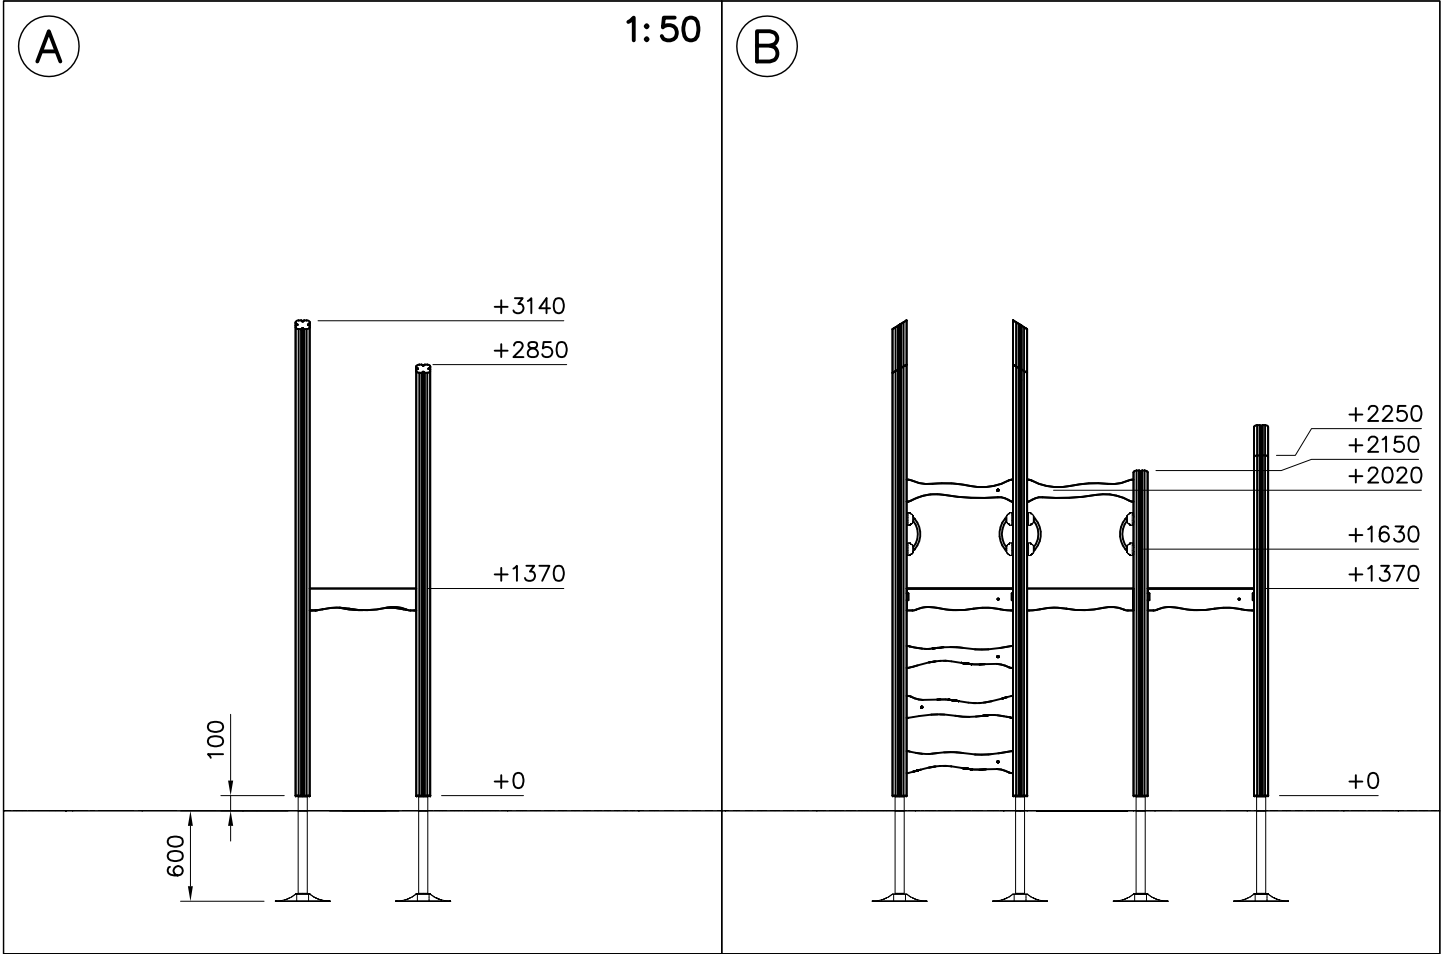

LAPPSET®

FLORA

ASENNUSOHJE
MONTERINGSANSVISNING
INSTALLATION INSTRUCTION
AUFBAUANLEITUNG
NOTICE D'INSTALLATION

DATE: 30.6.2016

Q10675

DATE: 30.6.2016

702286 90x50	PCS 1	705197 L=724	PCS 3	705203 L=724	PCS 1	705207 l=2146	PCS 2	705211 L=724	PCS 6	705214 L=724	PCS 2
705219 L=2246	PCS 1	705221 L=2446	PCS 1	705227 L=2446	PCS 1	705230 L=2446	PCS 2	705237 L=3138	PCS 2	705239 L=2846	PCS 2
705246 L=2446	PCS 2	705258 L=2446	PCS 3	705511 L=2446	PCS 4	706505 L=2446	PCS 2	706541 L=2446	PCS 1	706542 L=2446	PCS 1
706560-705 L=2446	PCS 1	706561-705 L=2446	PCS 1	706980 L=2446	PCS 1	707133 L=2446	PCS 1	901868 L=2446	PCS 3	901902 L=2446	PCS 2
901916 L=650	PCS 1	902487 L=650	PCS 1	903093 L=650	PCS 40	904451 L=650	PCS 1	905104 L=650	PCS 32	907695-216 L=650	PCS 1
907698-216 L=2054	PCS 1	908021 L=2054	PCS 2	909506 L=2054	PCS 4	909519 L=2054	PCS 1	909521 L=2054	PCS 8		PCS
	PCS		PCS		PCS		PCS		PCS		PCS

EN/AS Impact Area 29.6 m²

Grid size = 500 mm

1:50

DET 1

DET 2

DET 3

DET 4

DATE: 30.6.2016

DATE: 30.6.2016

1:50

① 705197	PCS	② 705226	PCS
	3		2
L=724		L=1527	
③ 900240	PCS	④ 903093	PCS
	12		4
Ø8x70		Ø8x90	
⑤ 905104	PCS	⑥ 909521	PCS
	8		2
M10			
	PCS		PCS
	PCS		PCS
	PCS		PCS
	PCS		PCS

DET 1

DET 2

DET 3

DET 4

DET 5

① 705210	PCS	② 903093	PCS
	1		8
		Ø8x90	
	PCS		PCS
	PCS		PCS
	PCS		PCS
	PCS		PCS

DET 1

① 706443	PCS	② 705257	PCS
	2		1
32x45x702		32x750x750	
③ 900240	PCS	④ 980101	PCS
	6		8
Ø8x70		Ø4.5x70	
	PCS		PCS
	PCS		PCS