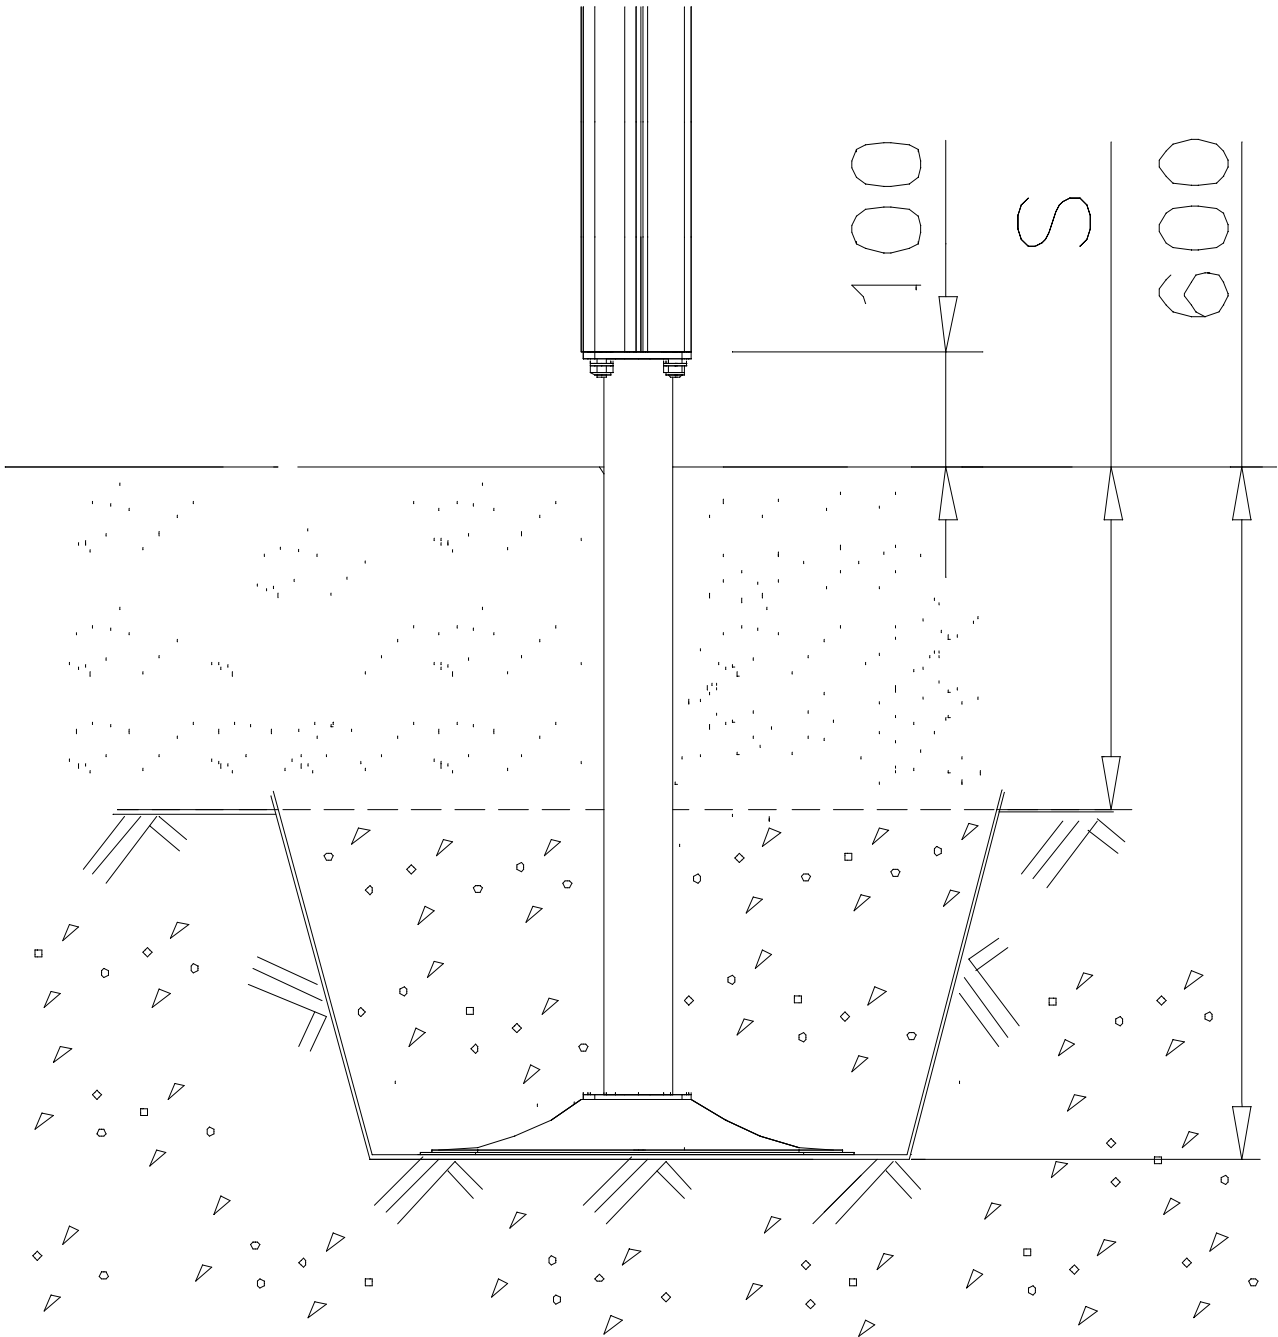

DET 1

LAPPSET®
DEEP FOUNDATION

FOOT

DATE: 13.3.2014

4A

① 705190	PCS	② 705199	PCS
	1		1
L=2400			
③ 705272	PCS	④ 705528	PCS
	1		1
⑤ 705529	PCS	⑥ 980104	PCS
	1		4
		Ø5x90	
⑦ 905087	PCS	⑧ 909137	PCS
	4		4
		M12x160	
⑨ 909248	PCS	⑩ 980128	PCS
	4		6
M12		Ø7x40	
⑪ 980154	PCS		PCS
	4		
Ø24/13			
	PCS		PCS
	PCS		PCS

<p>DET 1</p>	<p>DET 2</p>	<p>DET 3</p> <p>NOTE Center boom grooves accurately to the roof truss. Leave no gaps! HUOM Asenna puomi keskelle kattotuolia. Älä jätä rakoja!</p>
<p>DET 4</p> <p>NOTE: Head of the element to the end of groove. HUOM: Elementin pää uran päähän.</p>	<p>DET 5</p> <p>NOTE: Install booms in to the cut of the roof truss. Leave no gaps! HUOM: Asenna puomit kattotuolin loveen. Älä jätä rakoja!</p>	<p>DET 6</p>
<p>DET 7</p>		