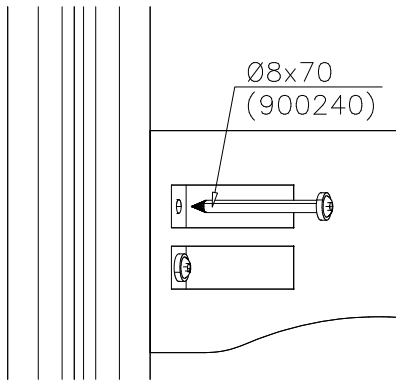

EN/AS Impact Area 29.6 m²

Grid size = 500 mm

1:50

DET 1

DET 2

DET 3

DET 4

DATE: 30.6.2016

DATE: 30.6.2016

1:50

① 705197	PCS	② 705226	PCS
	3		2
L=724		L=1527	
③ 900240	PCS	④ 903093	PCS
	12		4
Ø8x70		Ø8x90	
⑤ 905104	PCS	⑥ 909521	PCS
	8		2
M10			
	PCS		PCS
	PCS		PCS
	PCS		PCS
	PCS		PCS

DET 1

DET 2

DET 3

DET 4

DET 5

① 705210	PCS	② 903093	PCS
	1		8
		Ø8x90	
	PCS		PCS
	PCS		PCS
	PCS		PCS
	PCS		PCS

DET 1

① 706443	PCS	② 705257	PCS
	2		1
32x45x702		32x750x750	
③ 900240	PCS	④ 980101	PCS
	6		8
Ø8x70		Ø4.5x70	
	PCS		PCS
	PCS		PCS