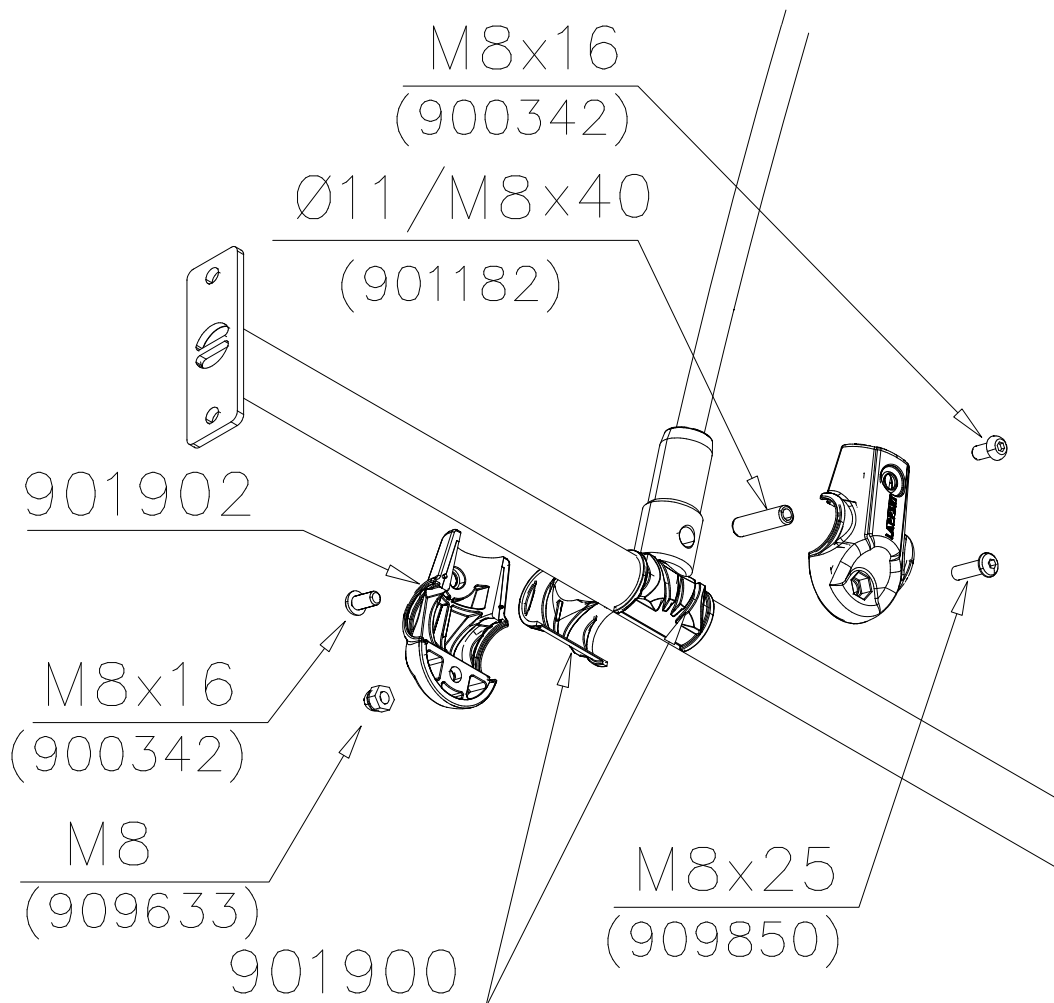

### OPTIONS

	-301	BLUE
	-302	RED
	-303	BEIGE
	-304	GRAY
	-305	BLACK
	-306	YELLOW

DET 1

DET 2

DET 3

RINGS OPTIONS		
706735	706735-301	BLUE
	706735-302	RED
	706735-303	BEIGE
	706735-304	GRAY
	706735-305	BLACK
	706735-306	YELLOW