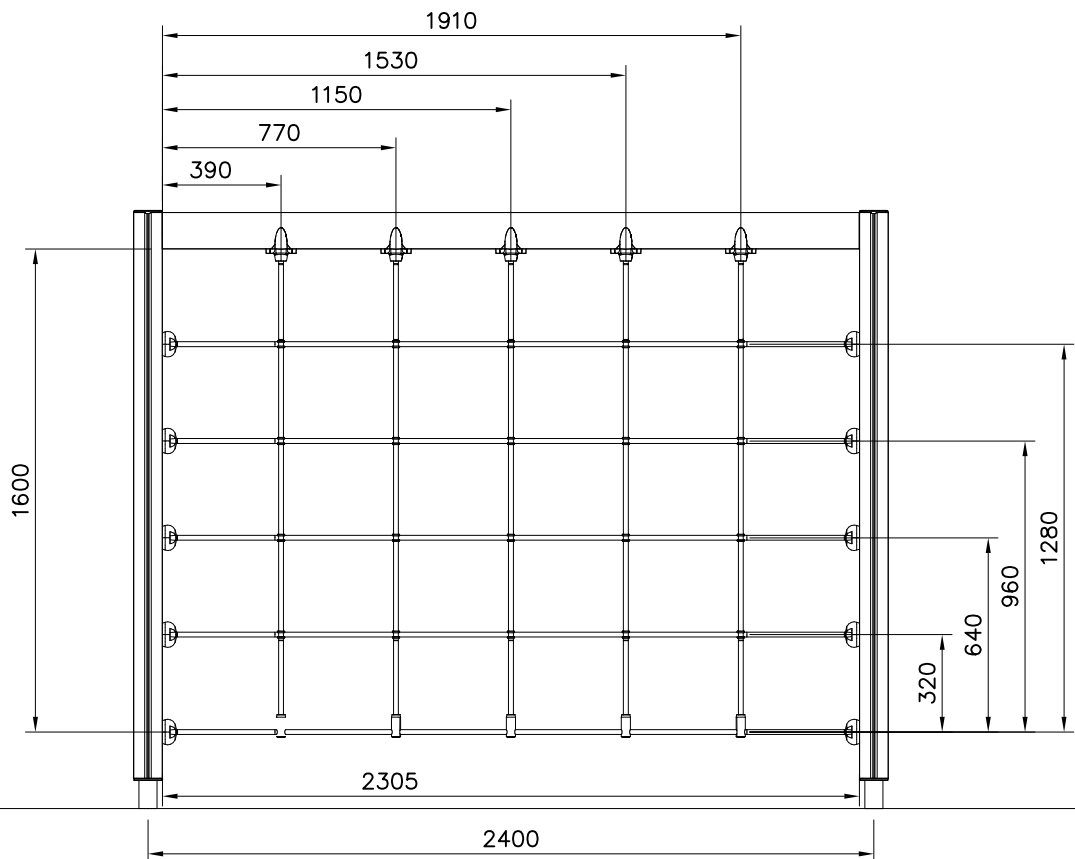

DET 1

DET 2

① 707285  1600x2305	PCS 1	② 900240  Ø8x70	PCS 20
③ 980128  Ø7x40	PCS 5	④ 980123  Ø7x60	PCS 10
	PCS		PCS
	PCS		PCS

1:25

NET OPTIONS

707285

1600x2305

- |            |        |
|------------|--------|
| 707285-301 | BLUE   |
| 707285-302 | RED    |
| 707285-303 | BEIGE  |
| 707285-304 | GREY   |
| 707285-305 | BLACK  |
| 707285-306 | YELLOW |