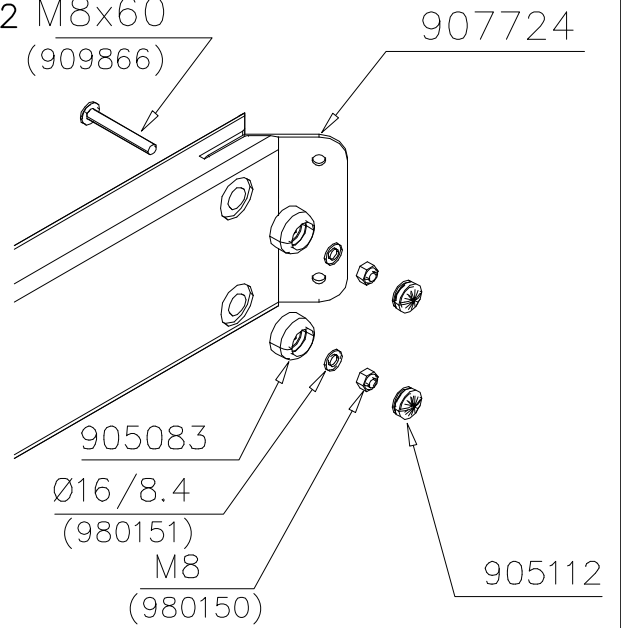

DET 3

① 706510	PCS	② 907724	PCS
	1		2
45x120x1030			
③ 905083	PCS	④ 909866	PCS
	4		4
Ø32		M8x60	
⑤ 980151	PCS	⑥ 980150	PCS
	4		4
Ø16/8.4		M8	
⑦ 905112	PCS	⑧ 900240	PCS
	4		4
Ø22		Ø8x70	

BOOM OPTIONS		
706510	706510-602	DARK BROWN
	706510-603	LIGHT BROWN
	706510-604	LIGHT GRAY
		
45x120x1030		

DET 1

DET 2 M8x60  
(909866)

DET 3

① 900240	PCS	② 900342	PCS
	4		2
Ø8x70		M8x16	
③ 901900	PCS	④ 901939	PCS
	2		1
20.5x36.2x56		M12x70	
⑤ 909850	PCS	⑥ 980150	PCS
	1		1
M8x25		M8	
⑦ 901182	PCS	⑧ 901902	PCS
	1		2
Ø11/M8x40		30.7x60.9x100	
	PCS		PCS
	PCS		PCS
○ 907829	PCS	○ 907698	PCS
	1		1
Ø33,7x1454		Ø33,7x2054	
○ 907817	PCS	○ 907695	PCS
	1		1
Ø33,7x2554			