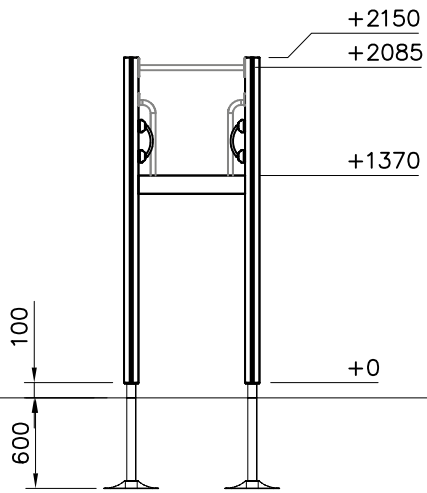

DATE: 17.11.2020

1:50

A

B