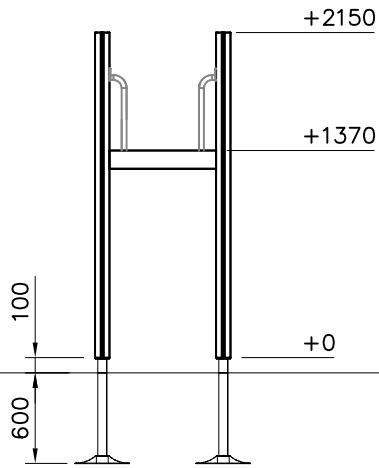

DATE: 17.11.2020

1:50

A