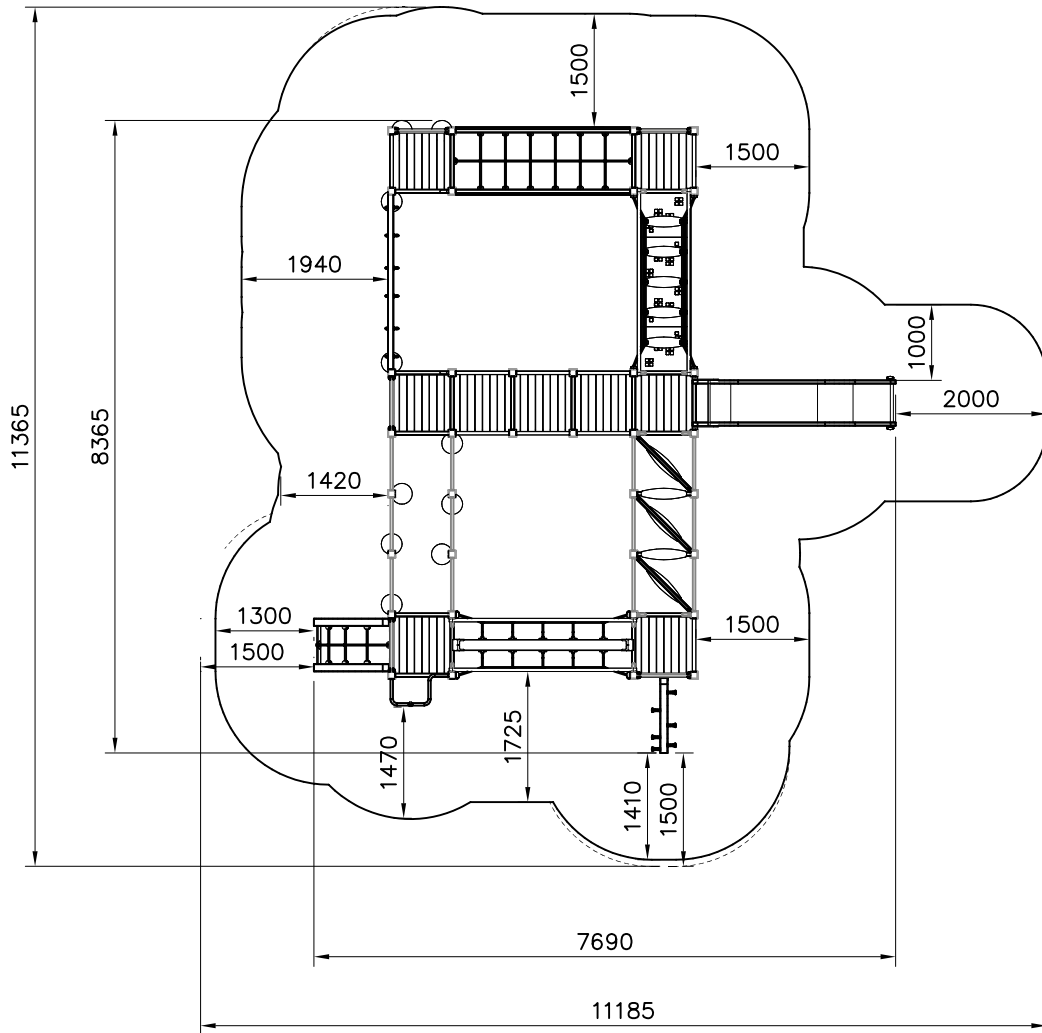

- EN/AS Impact Area 85.9 m²
- - - Falling Space 86.9 m²
  Max Falling Height 1470 mm