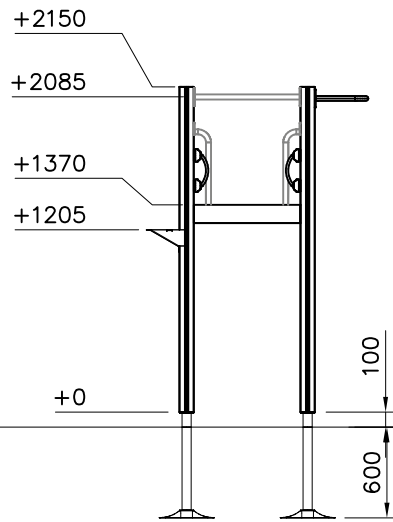

DATE: 17.11.2020

1:50

A

B

C

D