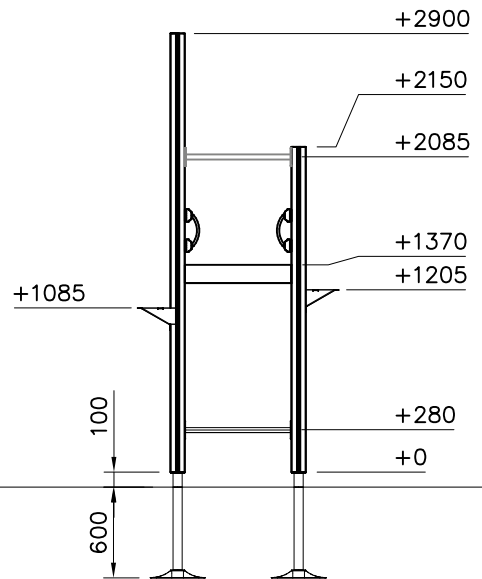

DATE: 17.11.2020

1:50

A

B

C

D