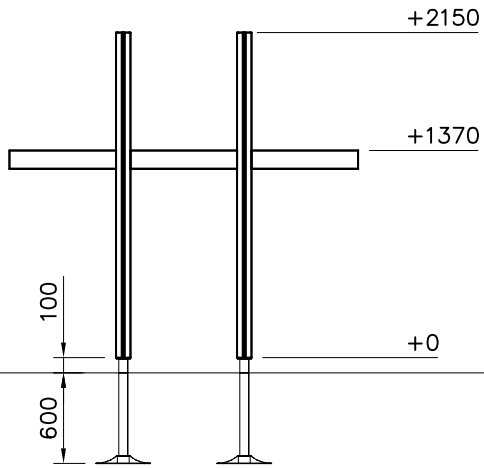

DATE: 17.11.2020

1:50

A