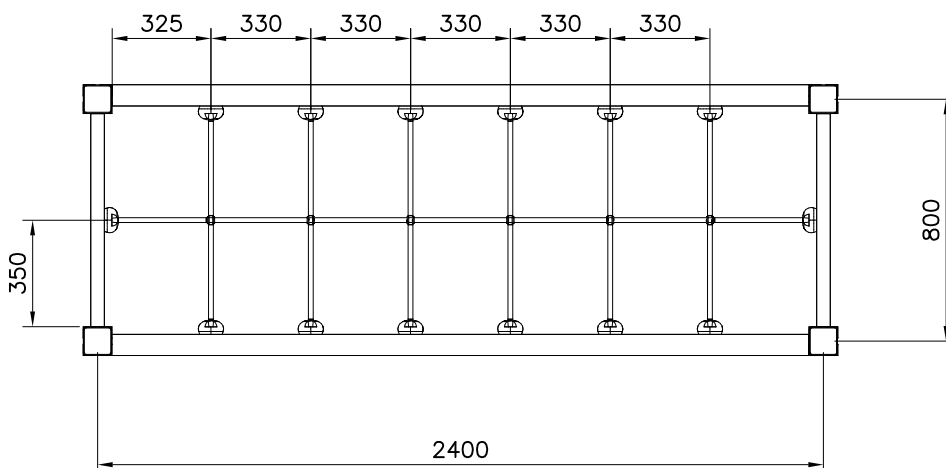

① 707530	PCS	② 900240	PCS
	1		24
755x2355		Ø8x70	
③ 909867	PCS	④ 980150	PCS
	4		10
M8x70		M8	
	PCS		PCS
	PCS		PCS

1:25

NET OPTIONS

707530

755x2355

- | | |
|------------|--------|
| 707530-301 | BLUE |
| 707530-302 | RED |
| 707530-303 | BEIGE |
| 707530-304 | GREY |
| 707530-305 | BLACK |
| 707530-306 | YELLOW |