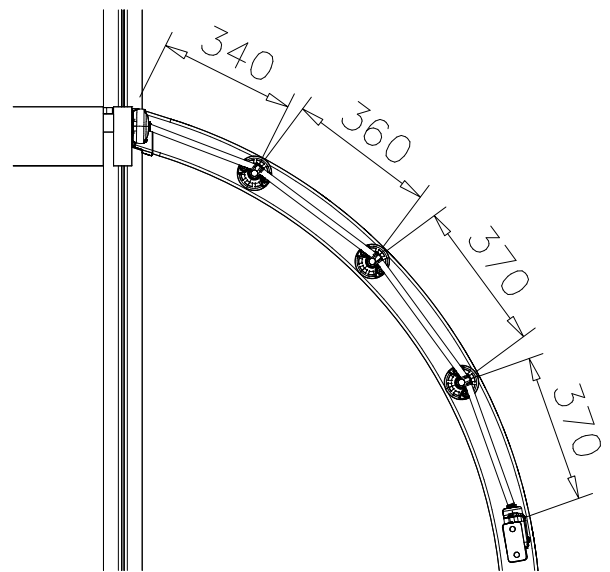

EN/AS Impact Area 85.9 m²

Falling Space 86.9 m²

Max Falling Height 1470 mm

<p>M10 905104</p>	<p>100 S 600</p>	<p>S 600</p>
<p>Ø7x40 901879 Hox! Slide sheet gap Liukupelti rako.</p>	<p>M12x40 Ø24/13</p>	<p>100 S 600</p>

DET 1

DET 2

DET 3

DET 4

DET 5

DET 6

DET 7

DET 8