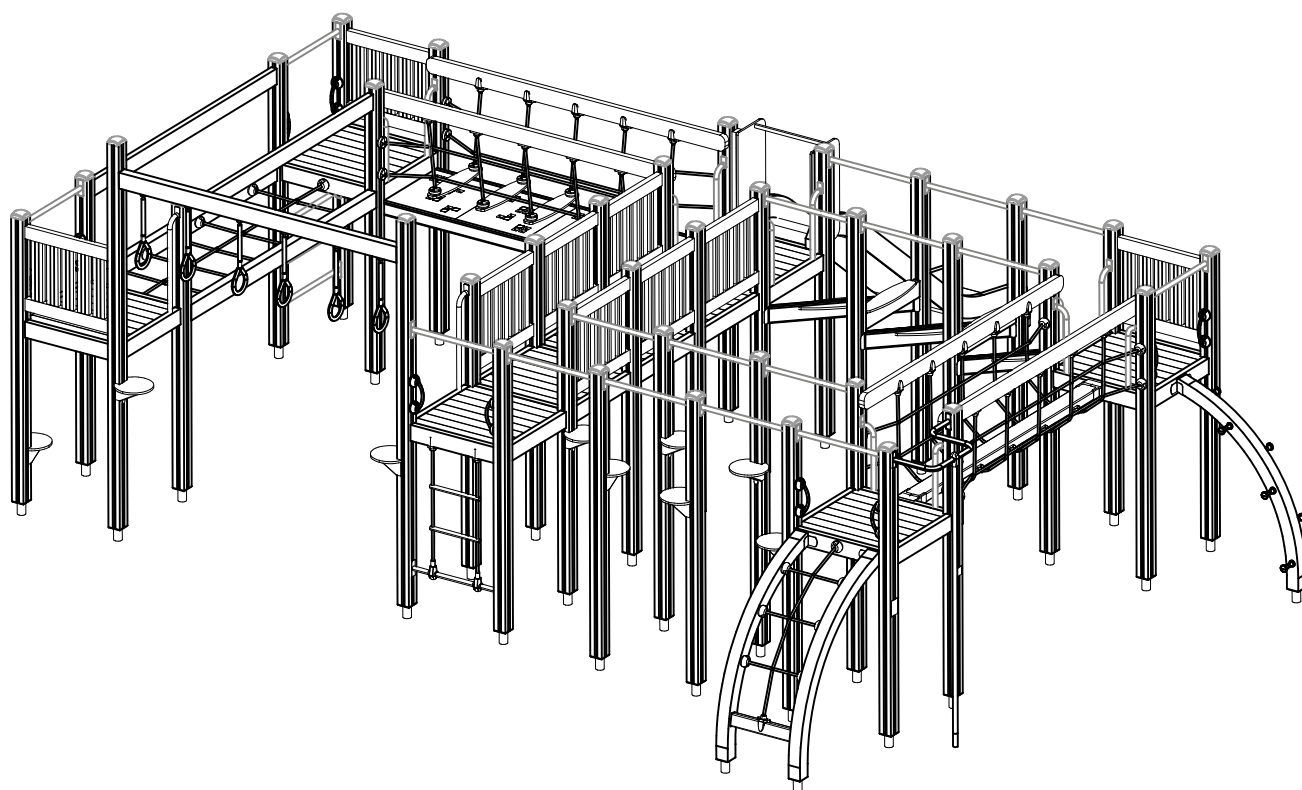

LAPPSET®

FINNO

ASENNUSOHJE
MONTERINGSANSVISNING
INSTALLATION INSTRUCTION
AUFBAUANLEITUNG
NOTICE D'INSTALLATION

DATE: 17.11.2020

Q15190

DATE: 11.11.2020

008986  750x750	PCS 9	701665  45x95x555	PCS 1	702286  65x65	PCS 1	702339  118x78	PCS 1	704417-603  93x93x2900	PCS 2	706371-705  15x345x750	PCS 2
706439-603  L 704	PCS 34	706443  32x45x702	PCS 18	706450-603  600x381x2685	PCS 1	706453  15x145x600	PCS 10	706473-305  +1470	PCS 1	706475-603  1387x1020x325	PCS 1
706484-603  93x93x2150	PCS 34	706505  35x70x730	PCS 2	706510-603  45x120x1030	PCS 3	706531  706533	PCS 39	706533  706535	PCS 1	706535  FASTENER KIT	PCS 9
706538 	PCS 3	706541  FASTENER KIT	PCS 1	706542  FASTENER KIT	PCS 1	706546  FASTENER KIT	PCS 1	706607 	PCS 1	706735 	PCS 3
706742 	PCS 3	706746-606  45x640x701	PCS 9	706748 	PCS 9	706871-603  95x1005x1365	PCS 1	706872-603  95x1005x1365	PCS 1	706873-305  1455x505	PCS 1
706877 	PCS 1	707133  10x80x745	PCS 1	707255-606  45x120x2480	PCS 4	707259-305  2340x800	PCS 2	707260-305  2375x600	PCS 2	707262  70x145x2235	PCS 1
707268  	PCS 1	707270  	PCS 1	707271-603  70x95x2480	PCS 2	707272-705  15x630x590	PCS 4	707284  707294-603	PCS 1	707294-603  70x120x2304	PCS 3