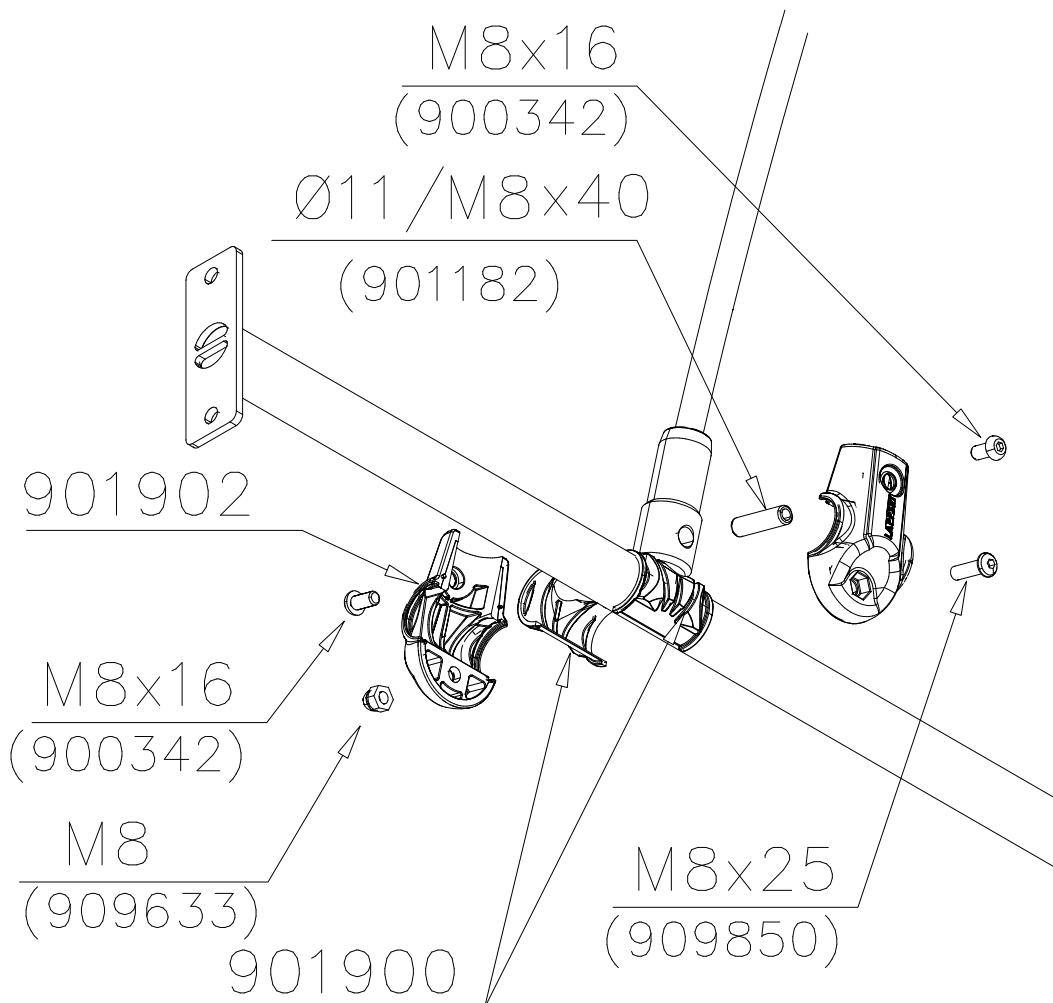

OPTIONS

	-301	BLUE
	-302	RED
	-303	BEIGE
	-304	GRAY
	-305	BLACK
	-306	YELLOW

DET 1

DET 2

DET 3

OPTIONS		
706475	706475-602	DARK BROWN
	706475-603	LIGHT BROWN
	706475-604	LIGHT GRAY

RINGS OPTIONS		
706735	706735-301	BLUE
	706735-302	RED
	706735-303	BEIGE
	706735-304	GRAY
	706735-305	BLACK
	706735-306	YELLOW