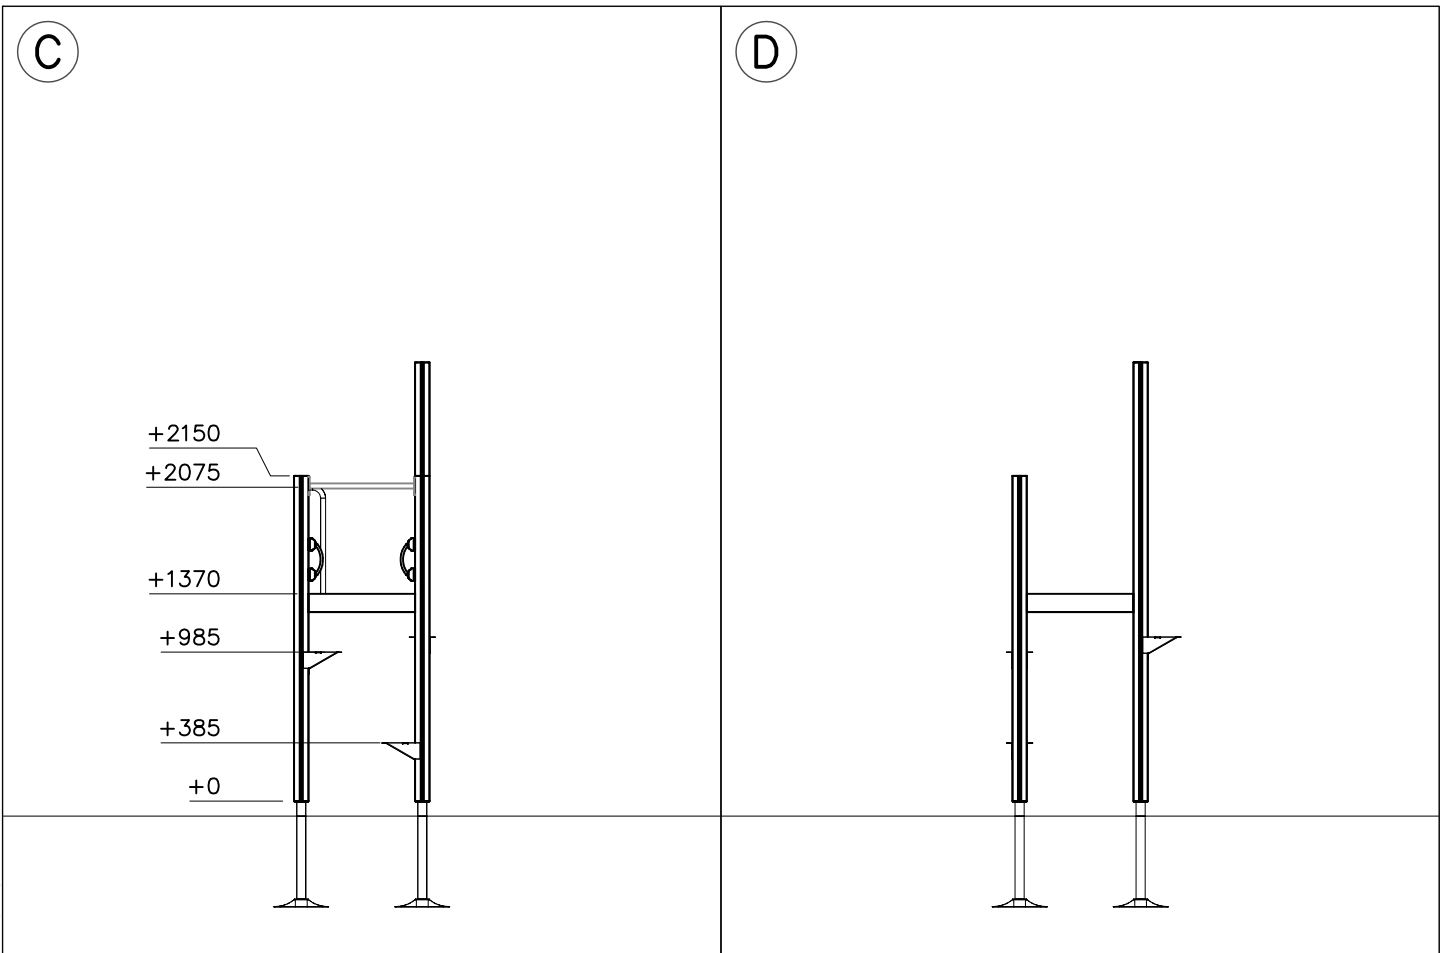

DATE: 17.11.2020

1:50