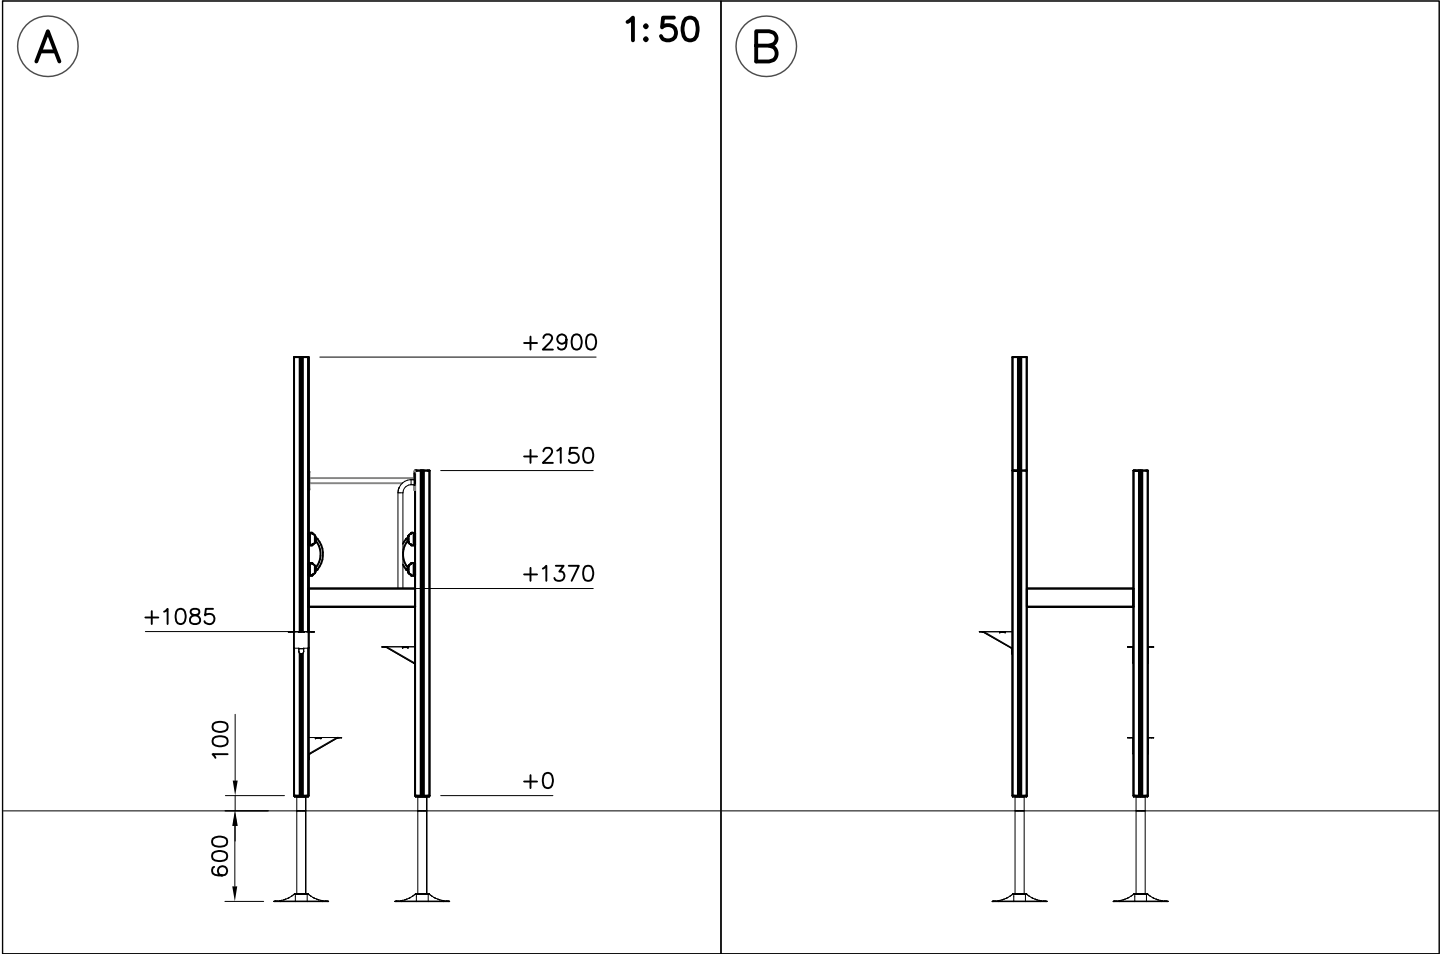

DATE: 17.11.2020

1:50