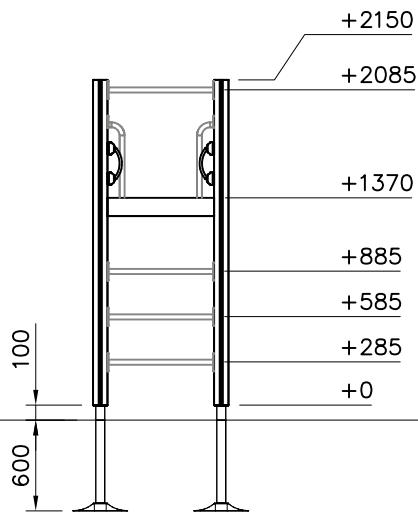

DATE: 17.11.2020

1:50

A

B

C

D