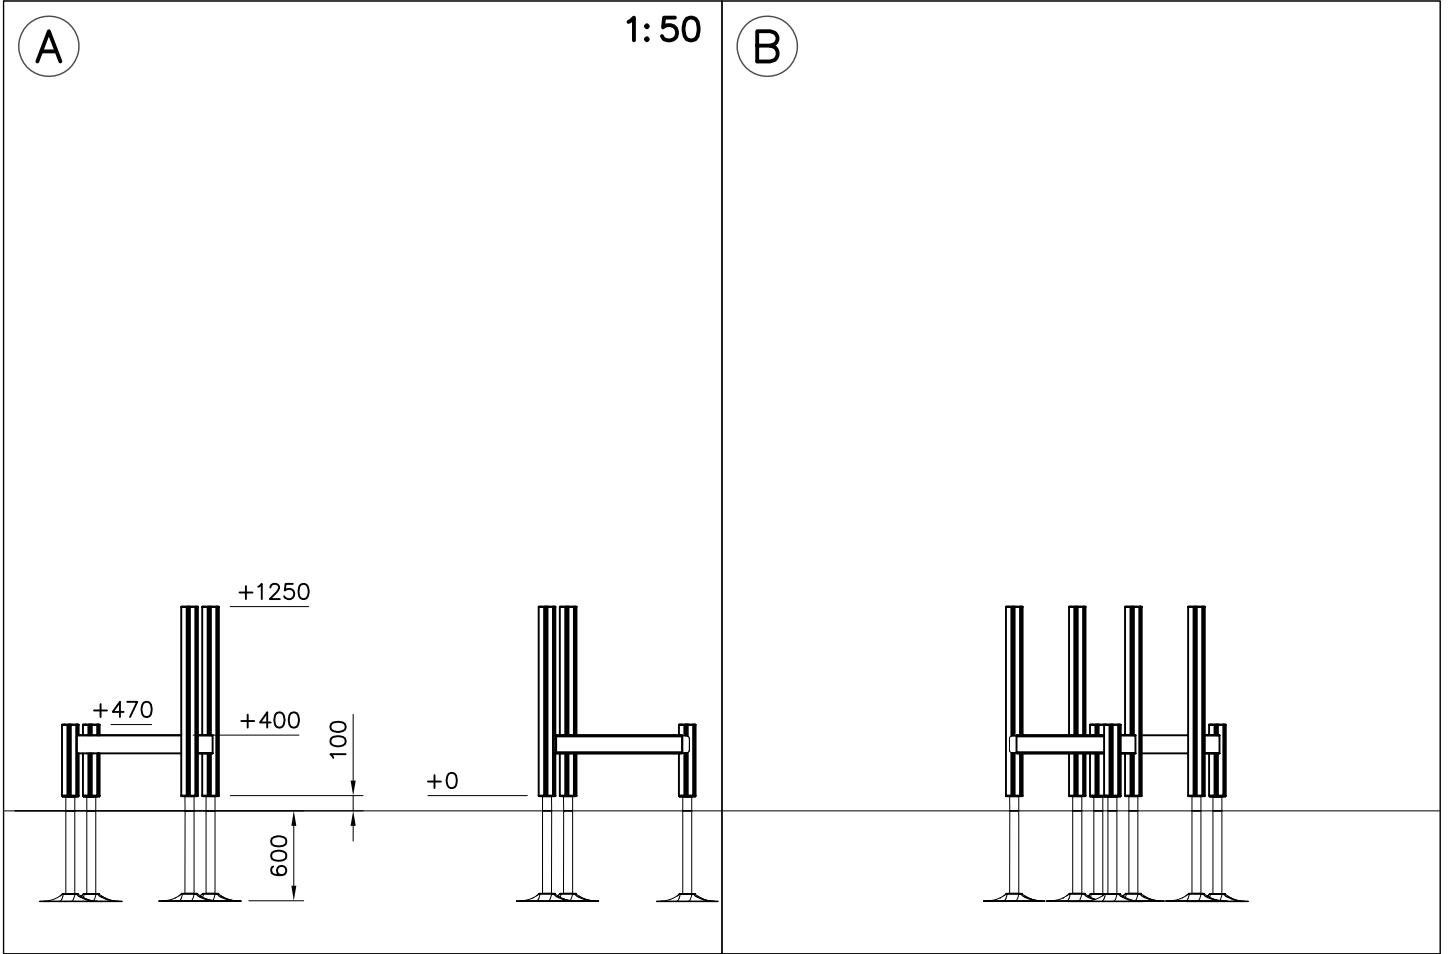

— EN/AS Impact Area 55.7 m²
- - - Falling Space 75.9 m²
Grid size = 1000mm

- EN/AS Impact Area 55.7 m²
- - - Falling Space 75.9 m²
Max Falling Height 870 mm

<p>DET 1</p> 	<p>DET 2</p> 	<p>DET 3</p> 	<p>DET 4</p> 