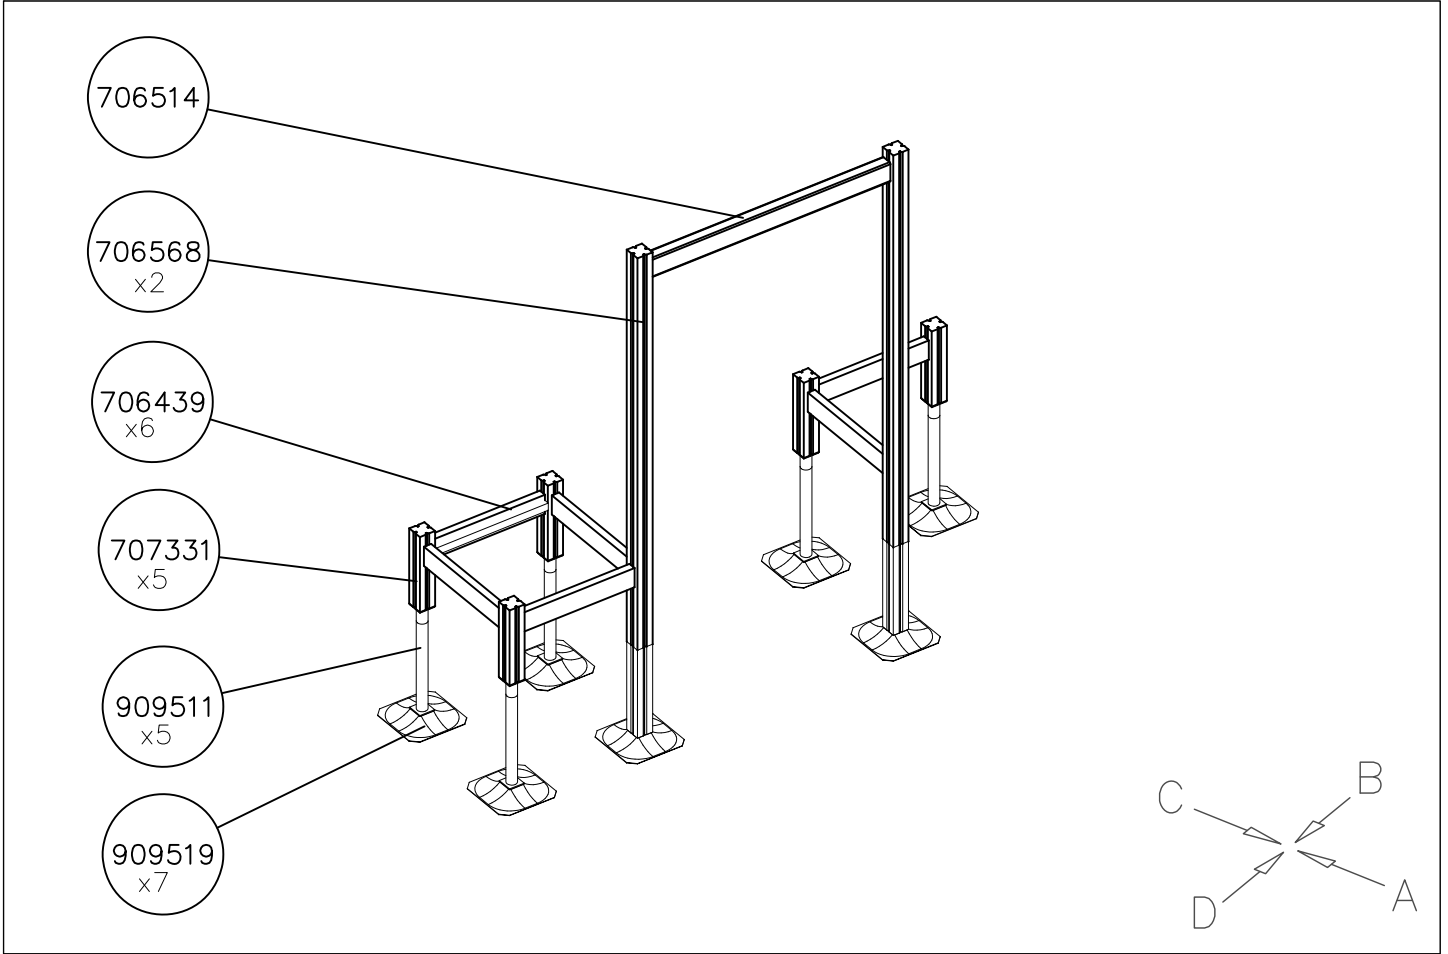

— EN/AS Impact Area 55.7 m²
- - - Falling Space 75.9 m²
Grid size = 1000mm

- EN/AS Impact Area 55.7 m²
- - - Falling Space 75.9 m²
Max Falling Height 870 mm

<p>DET 1</p> 	<p>DET 2</p> 	<p>DET 3</p> 	<p>DET 4</p> 