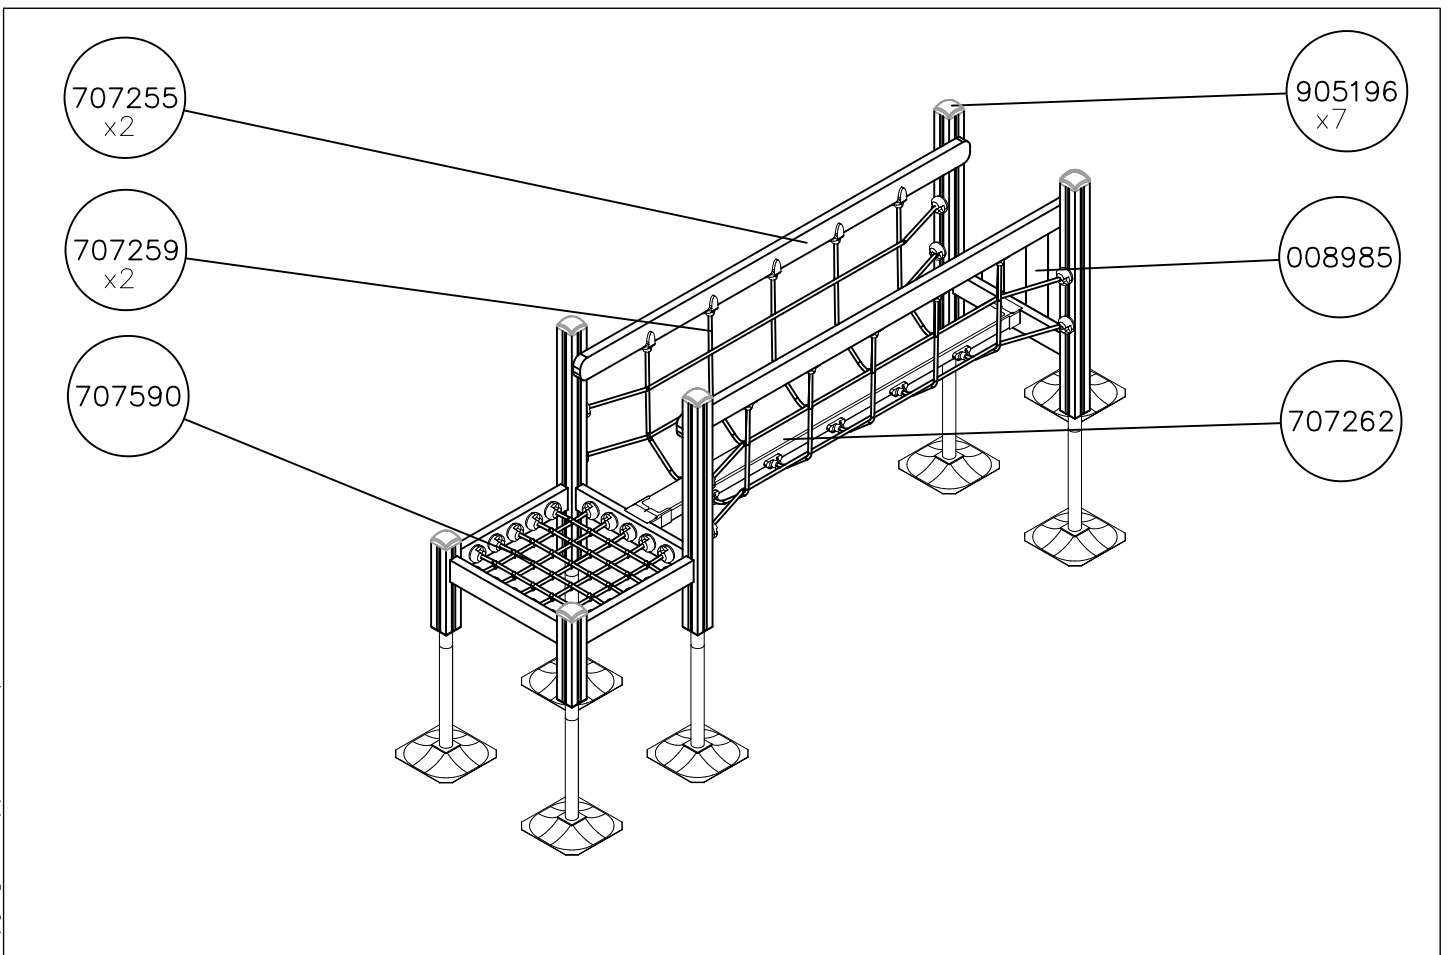

— EN/AS Impact Area 55.7 m²
- - - Falling Space 75.9 m²
Grid size = 1000mm

- EN/AS Impact Area 55.7 m²
- - - Falling Space 75.9 m²
Max Falling Height 870 mm

<p>DET 1</p> 	<p>DET 2</p> 	<p>DET 3</p> 	<p>DET 4</p> 