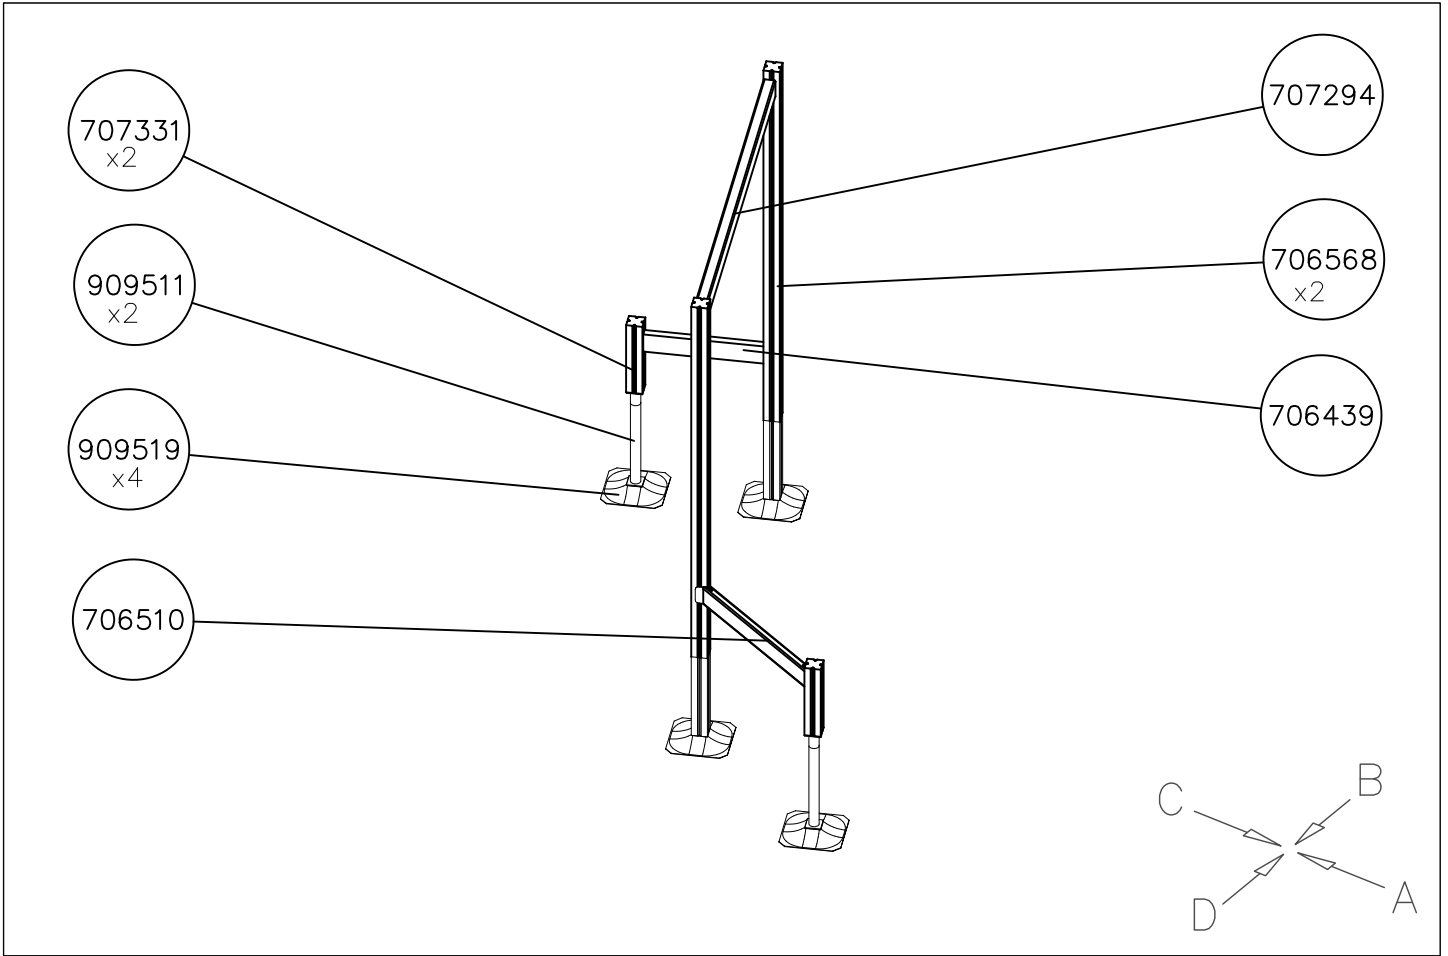

— EN/AS Impact Area 55.7 m²
- - - Falling Space 75.9 m²
Grid size = 1000mm

- EN/AS Impact Area 55.7 m²
- - - Falling Space 75.9 m²
Max Falling Height 870 mm

<p>DET 1</p> 	<p>DET 2</p> 	<p>DET 3</p> 	<p>DET 4</p> 