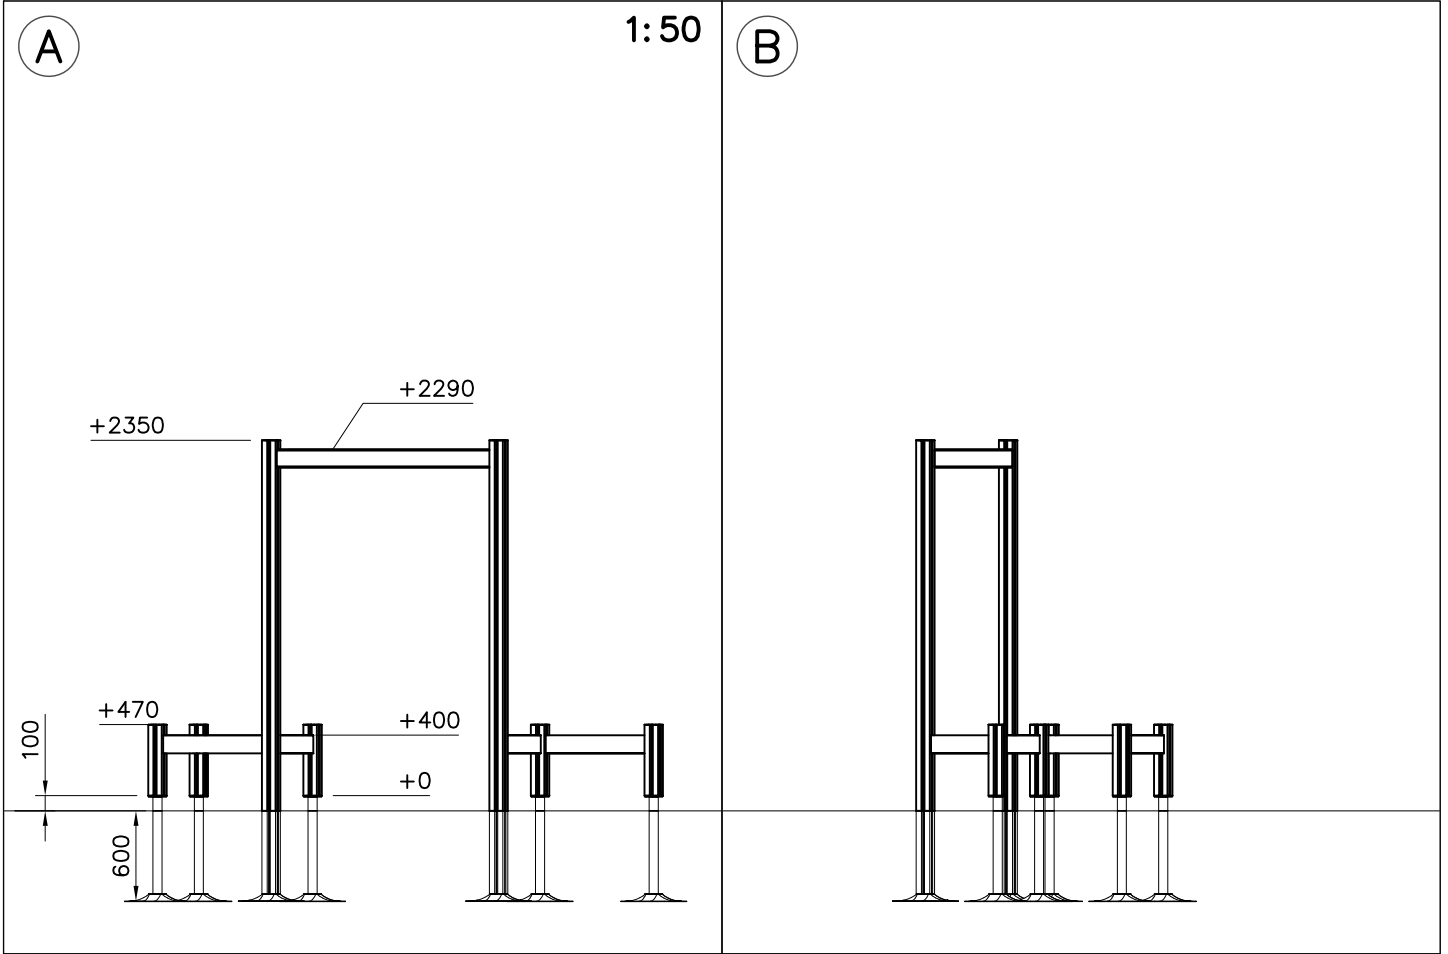

— EN/AS Impact Area 55.7 m²
- - - Falling Space 75.9 m²
Grid size = 1000mm

- EN/AS Impact Area 55.7 m²
- - - Falling Space 75.9 m²
Max Falling Height 870 mm

<p>DET 1</p> 	<p>DET 2</p> 	<p>DET 3</p> 	<p>DET 4</p> 