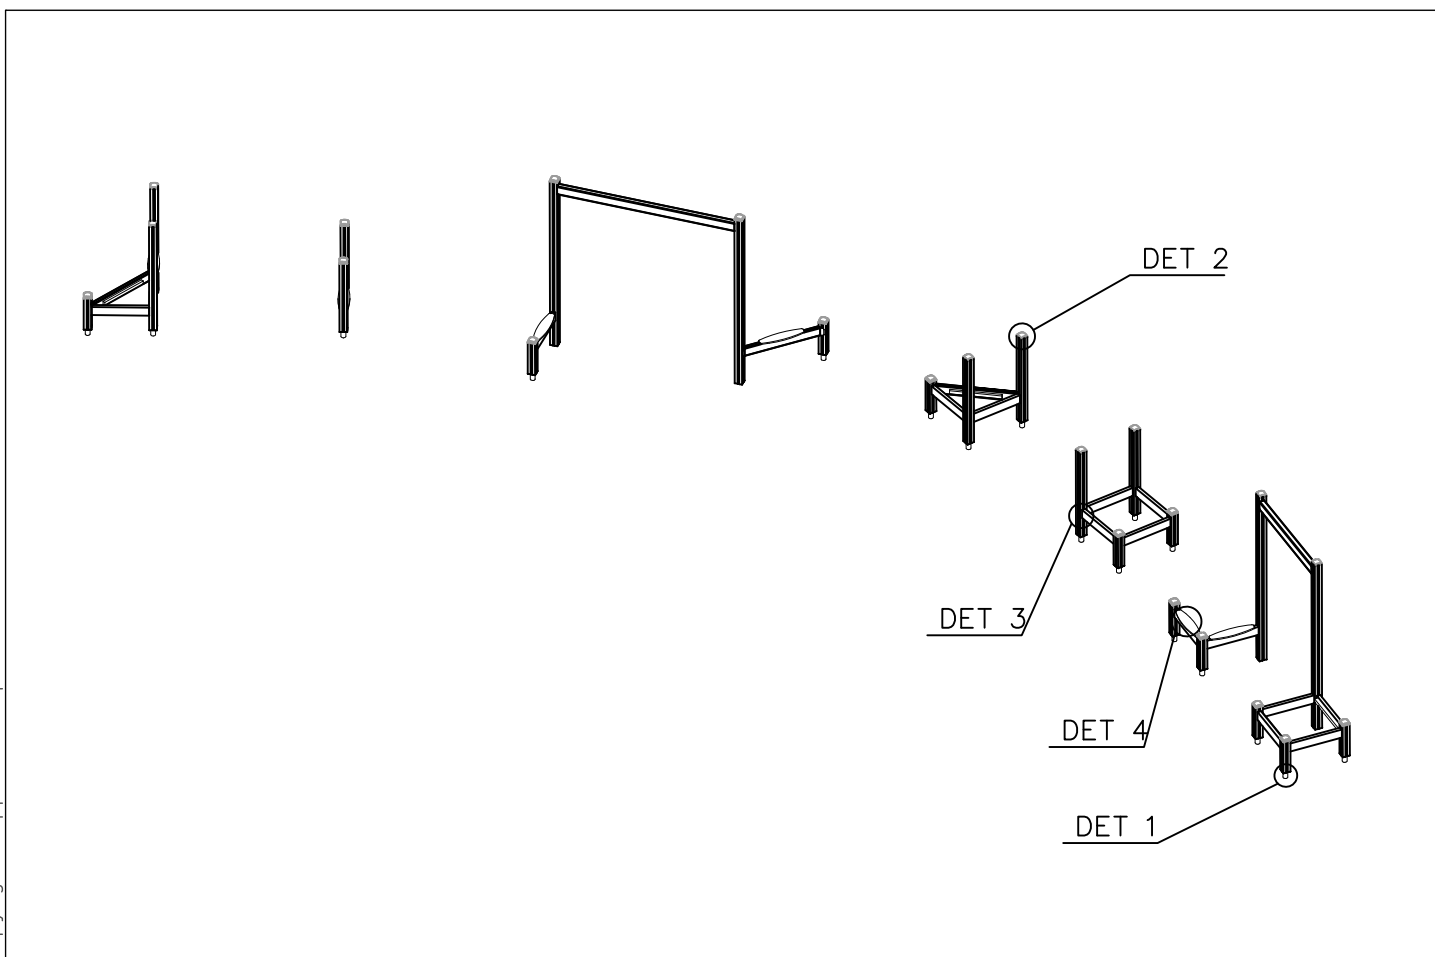

— EN/AS Impact Area 55.7 m²
- - - Falling Space 75.9 m²
Grid size = 1000mm

- EN/AS Impact Area 55.7 m²
- - - Falling Space 75.9 m²
Max Falling Height 870 mm

<p>DET 1</p> 	<p>DET 2</p> 	<p>DET 3</p> 	<p>DET 4</p> 