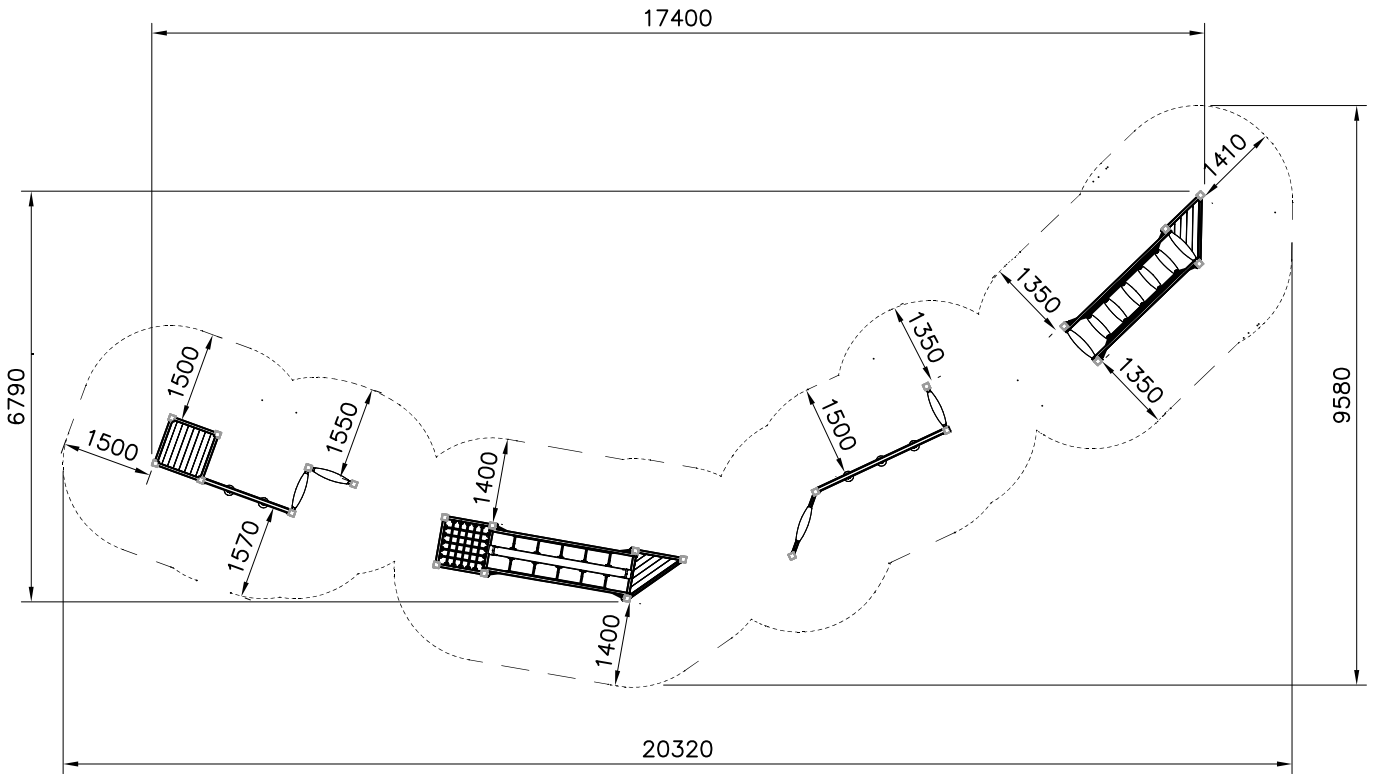

LAPPSET®

FINNO

ASENNUSOHJE
MONTERINGSANSVISNING
INSTALLATION INSTRUCTION
AUFBAUANLEITUNG
NOTICE D'INSTALLATION

DATE: 10.11.2020

Q10929-1

DATE: 10.11.2020

008985  32x714x714	PCS 2	008986  750x750	PCS 1	701401-603  L 1250	PCS 4	702286  65x65	PCS 1	702339  118x78	PCS 1	704917-305  1	PCS 1
706439-603  L 704	PCS 17	706441-603  93x93x1550	PCS 2	706443  32x45x702	PCS 2	706453  15x145x600	PCS 11	706466-603  93x93x1025	PCS 2	706508  32x45x650	PCS 6
706510-603  45x120x1030	PCS 3	706514-603  70x120x1504	PCS 1	706531  FASTENER KIT	PCS 19	706535  FASTENER KIT	PCS 1	706537 	PCS 2	706538 	PCS 3
706568-603  93x93x3000	PCS 4	707255-610  45x120x2480	PCS 4	707259-305  2340x800	PCS 2	707260-305  2375x600	PCS 2	707262  70x145x2235	PCS 1	707268  FASTENER KIT	PCS 1
707270  FASTENER KIT	PCS 1	707294-610  70x120x2304	PCS 1	707331-603  93x93x470	PCS 11	707455  FASTENER KIT	PCS 1	707456-305  1505x2000	PCS 1	707458  FASTENER KIT	PCS 1
707588  FASTENER KIT	PCS 1	707590-305  755x755	PCS 1	903093  Ø8x90	PCS 76	905138  GRAY	PCS 23	905196  GRAY	PCS 23	909511  90x90x650	PCS 19
909519  50x380x380	PCS 23	980114  Ø4x20	PCS 8	980123  Ø7x60	PCS 24	980131  Ø6x60	PCS 92		PCS		PCS

— EN/AS Impact Area 55.7 m²
- - - Falling Space 75.9 m²
Grid size = 1000mm

- EN/AS Impact Area 55.7 m²
- - - Falling Space 75.9 m²
Max Falling Height 870 mm

<p>DET 1</p> 	<p>DET 2</p> 	<p>DET 3</p> 	<p>DET 4</p> 