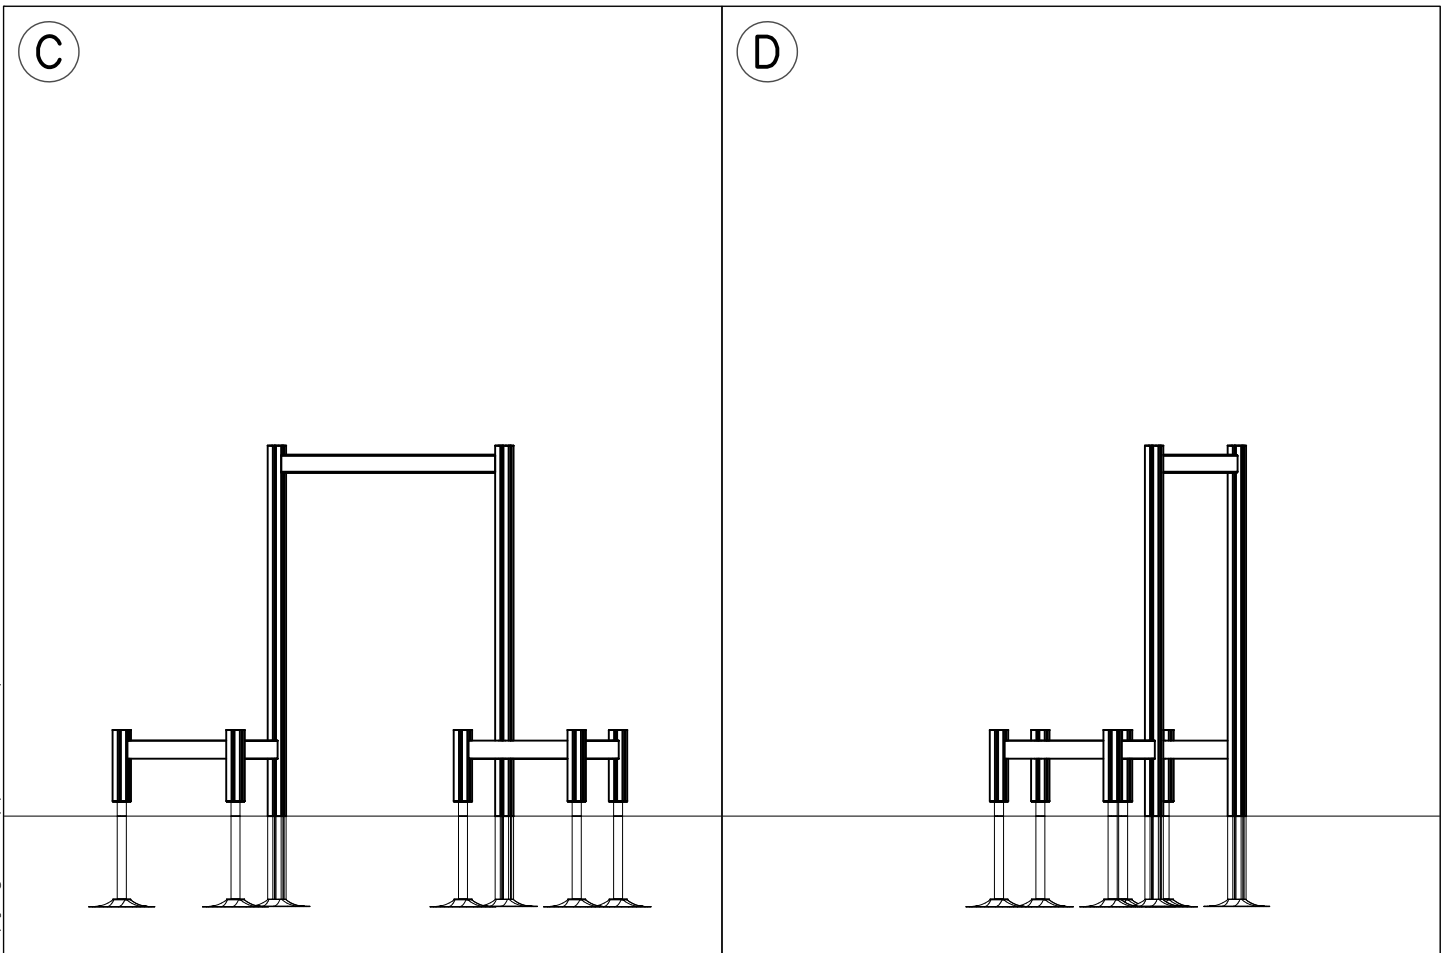

— EN/AS Impact Area 55.7 m²
- - - Falling Space 75.9 m²
Grid size = 1000mm

- EN/AS Impact Area 55.7 m²
- - - Falling Space 75.9 m²
Max Falling Height 870 mm

<p>DET 1</p> 	<p>DET 2</p> 	<p>DET 3</p> 	<p>DET 4</p> 