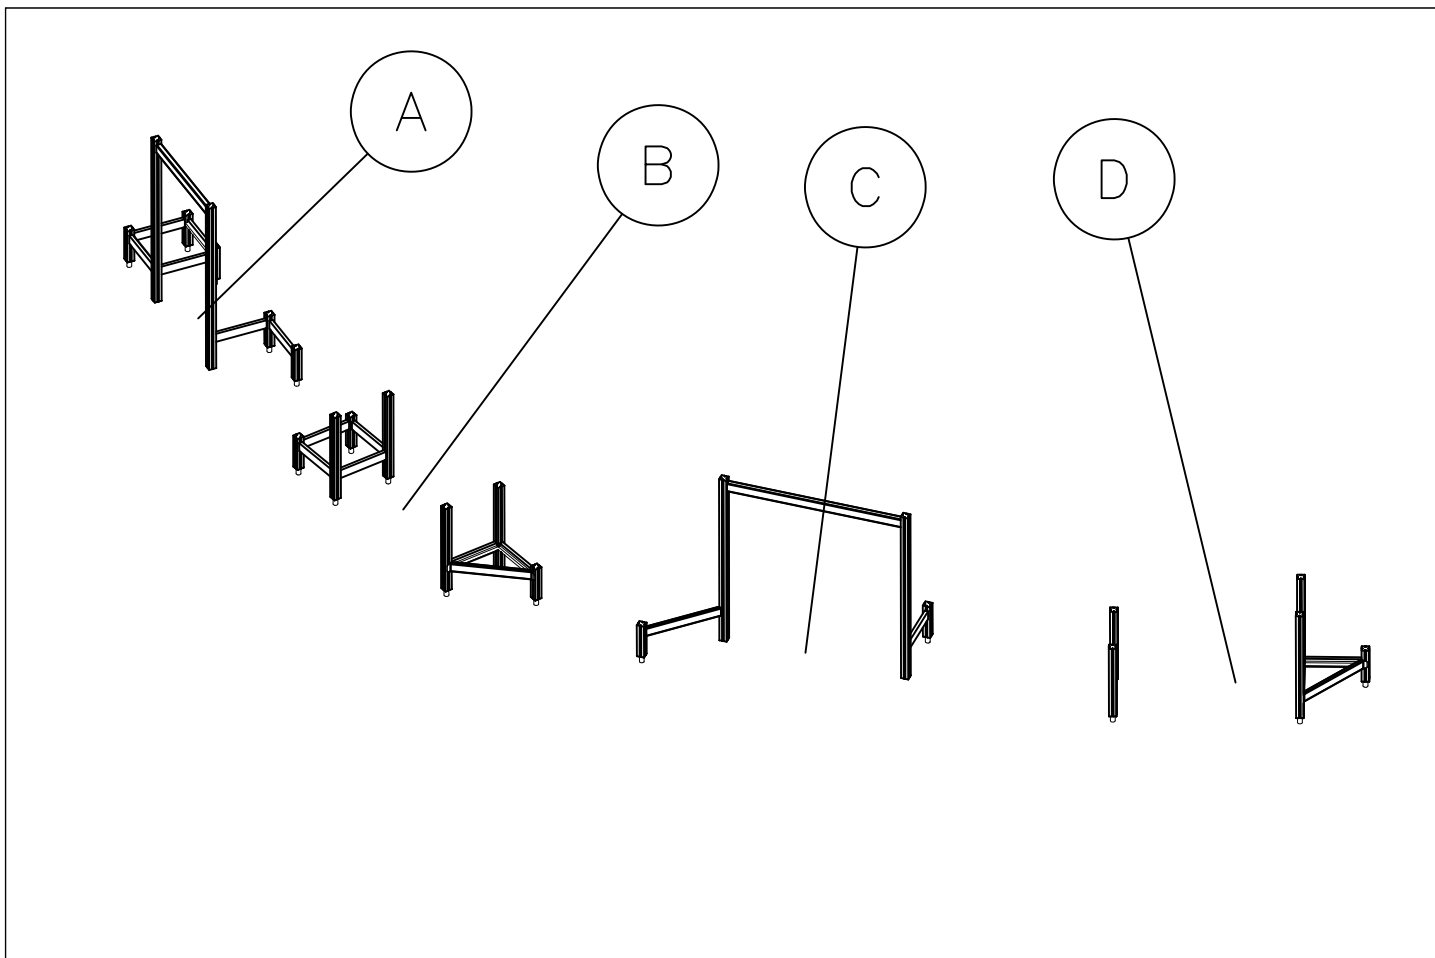

— EN/AS Impact Area 55.7 m²
- - - Falling Space 75.9 m²
Grid size = 1000mm

- EN/AS Impact Area 55.7 m²
- - - Falling Space 75.9 m²
Max Falling Height 870 mm

<p>DET 1</p> 	<p>DET 2</p> 	<p>DET 3</p> 	<p>DET 4</p> 

La plaque d'informations produit est livrée sous l'une de ces 3 formes :**1) Plaque métallique et vis**

- Fixez la plaque à l'aide des vis.

2) Etiquette autocollante

- Avant de coller l'étiquette, nettoyez le composant métallique peint ou la plaque de contreplaqué, de toute saleté. La surface doit être sèche (voir image 2).
- Attention, ne pas coller l'étiquette sur une surface lamellé-collée irrégulière ou sur du bois peint.