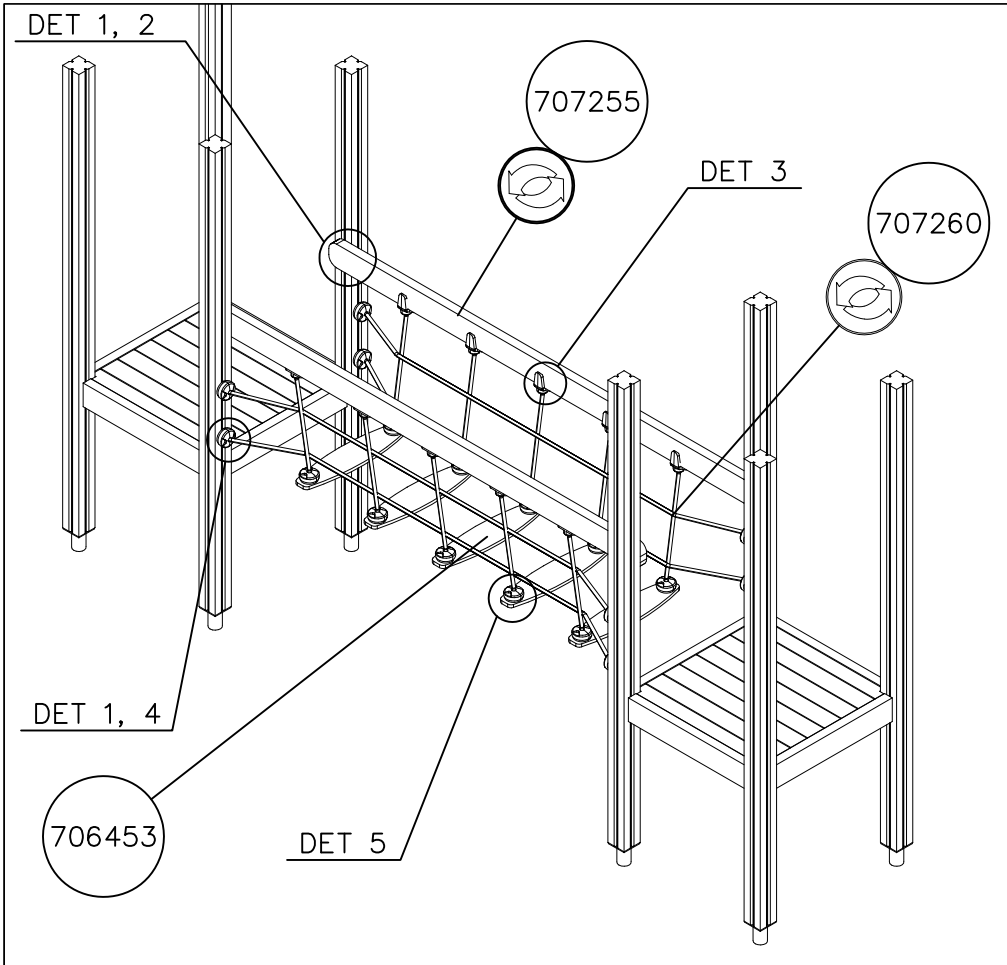

BOOM OPTIONS		
706510	706510-602	DARK BROWN
	706510-603	LIGHT BROWN
	706510-604	LIGHT GRAY
45x120x1030		

DET 1

DET 2 M8x60
 (909866)

DET 3

① 706453	PCS	② 707255	PCS
	5		2
15x145x600		45x120x2480	
③ 707260	PCS	④ 905083	PCS
	2		4
2375x600		Ø32	
⑤ 980151	PCS	⑥ 909232	PCS
	4		4
Ø16/8.4		8x120	
⑦ 905112	PCS	⑧ 900240	PCS
	4		16
Ø22		Ø8x70	