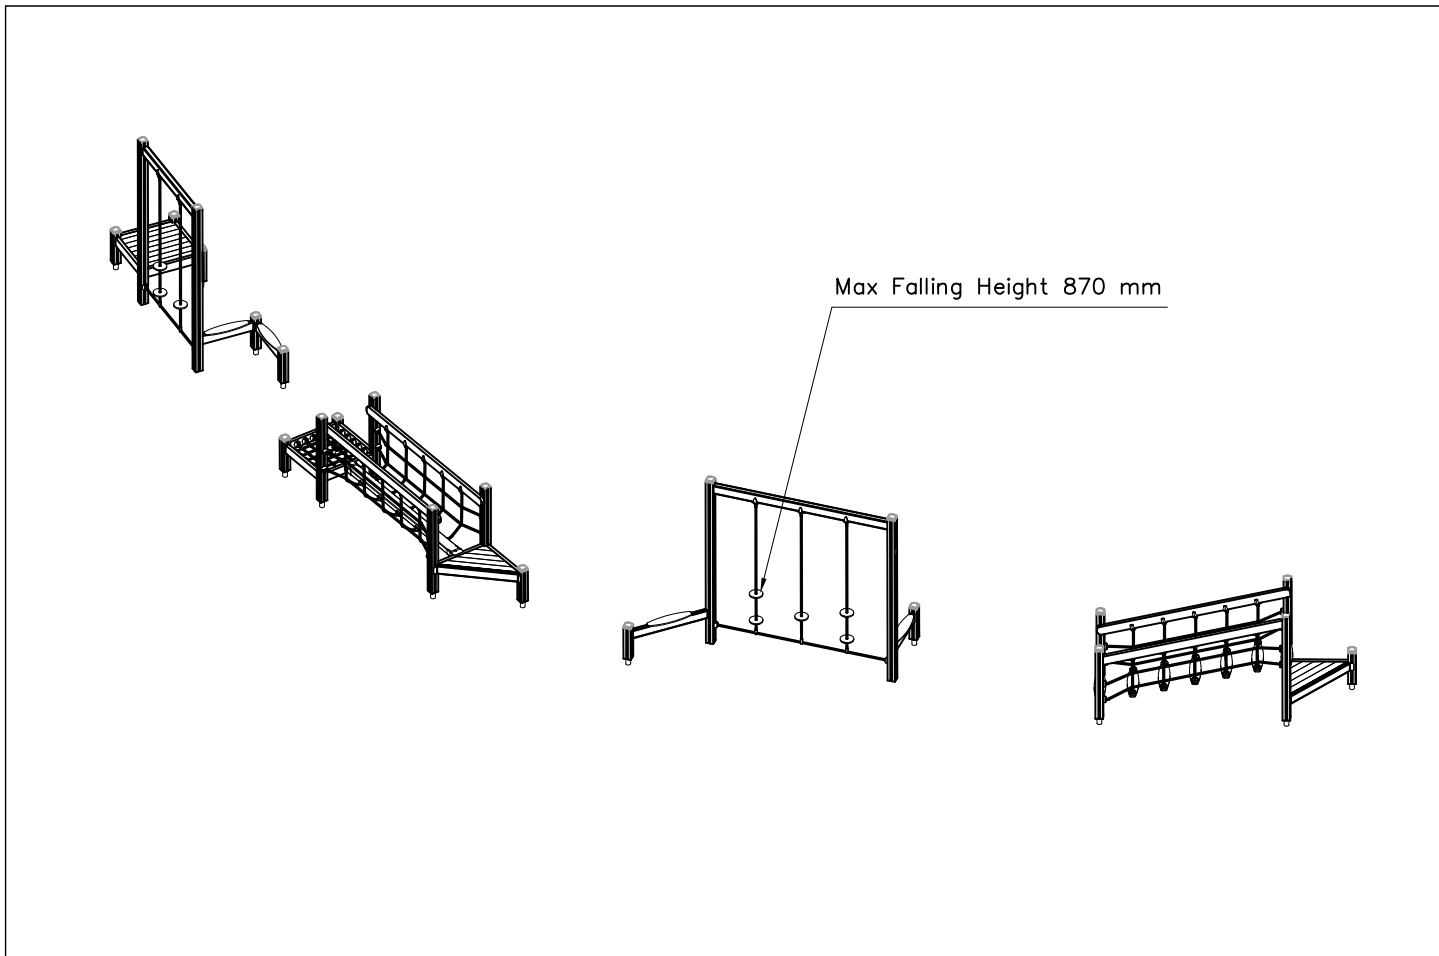

— EN/AS Impact Area 55.7 m²
- - - Falling Space 75.9 m²
Grid size = 1000mm

- EN/AS Impact Area 55.7 m²
- - - Falling Space 75.9 m²
Max Falling Height 870 mm

<p>DET 1</p> 	<p>DET 2</p> 	<p>DET 3</p> 	<p>DET 4</p> 

1:50

A

B

C

D

LAPPSET®
DEEP FOUNDATION

FOOT

DATE: 13.3.2014