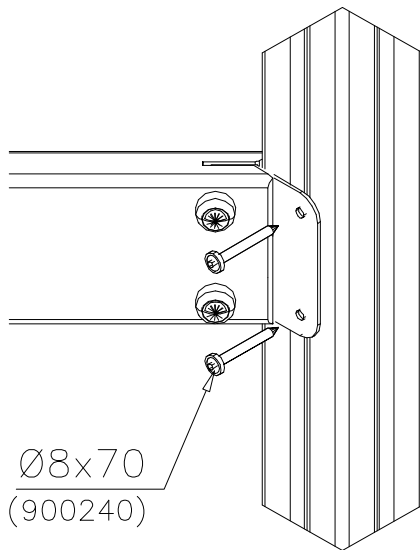

BOOM OPTIONS		
706510	706510-602	DARK BROWN
	706510-603	LIGHT BROWN
	706510-604	LIGHT GRAY
45x120x1030		

DET 1

DET 2 M8x60
 (909866)

DET 3

① 706453	PCS	② 707255	PCS
	5		2
15x145x600		45x120x2480	
③ 707260	PCS	④ 905083	PCS
	2		4
2375x600		Ø32	
⑤ 980151	PCS	⑥ 909232	PCS
	4		4
Ø16/8.4		8x120	
⑦ 905112	PCS	⑧ 900240	PCS
	4		16
Ø22		Ø8x70	