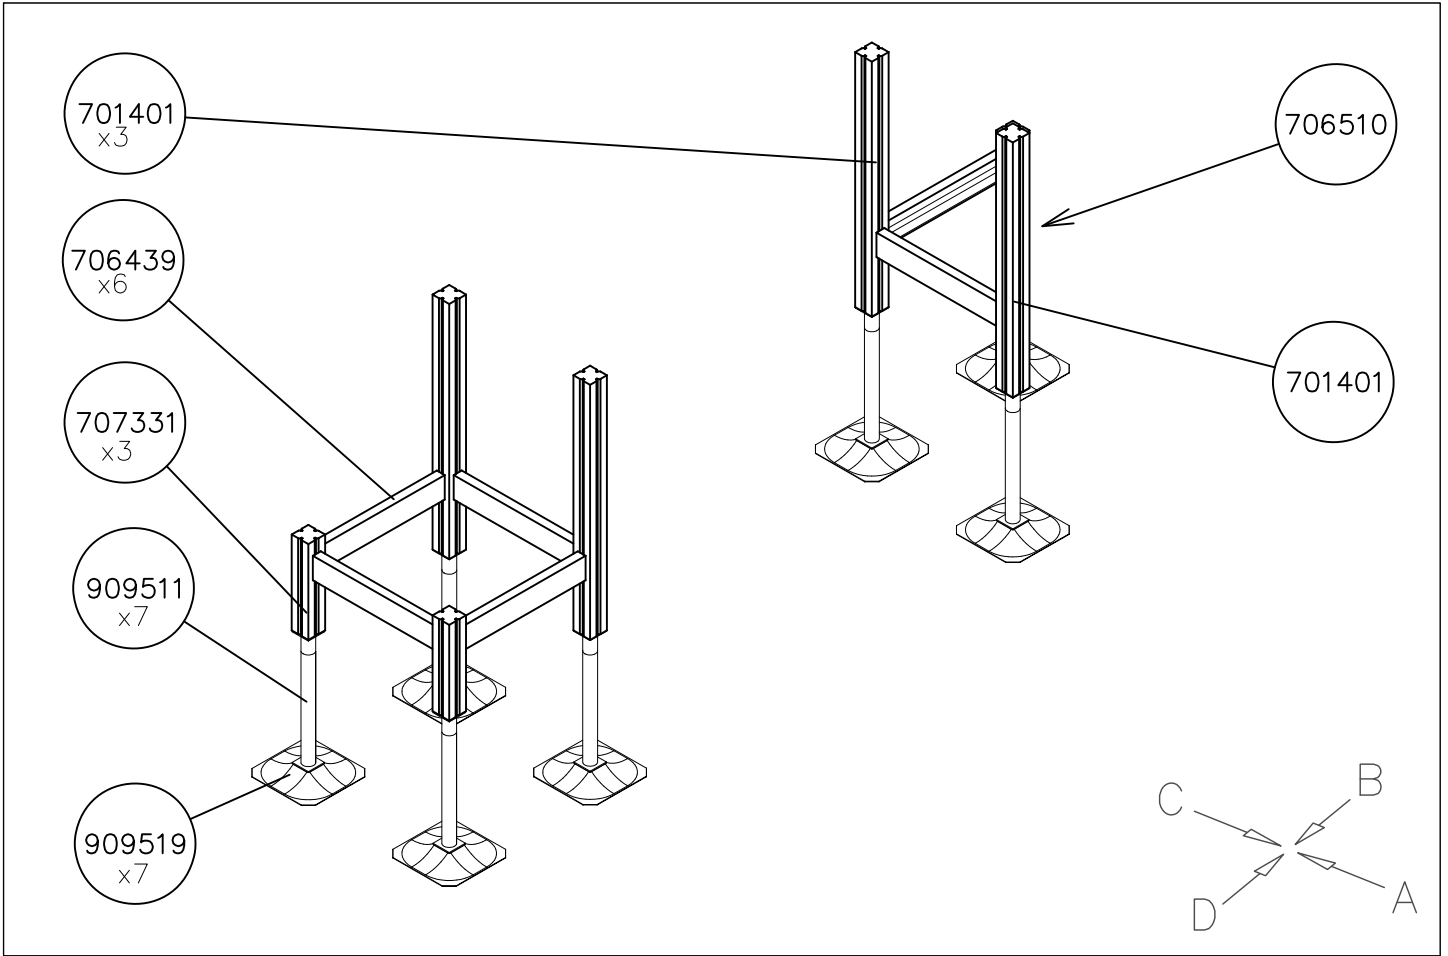

— EN/AS Impact Area 55.7 m²
- - - Falling Space 75.9 m²
Grid size = 1000mm

- EN/AS Impact Area 55.7 m²
- - - Falling Space 75.9 m²
Max Falling Height 870 mm

<p>DET 1</p> 	<p>DET 2</p> 	<p>DET 3</p> 	<p>DET 4</p> 