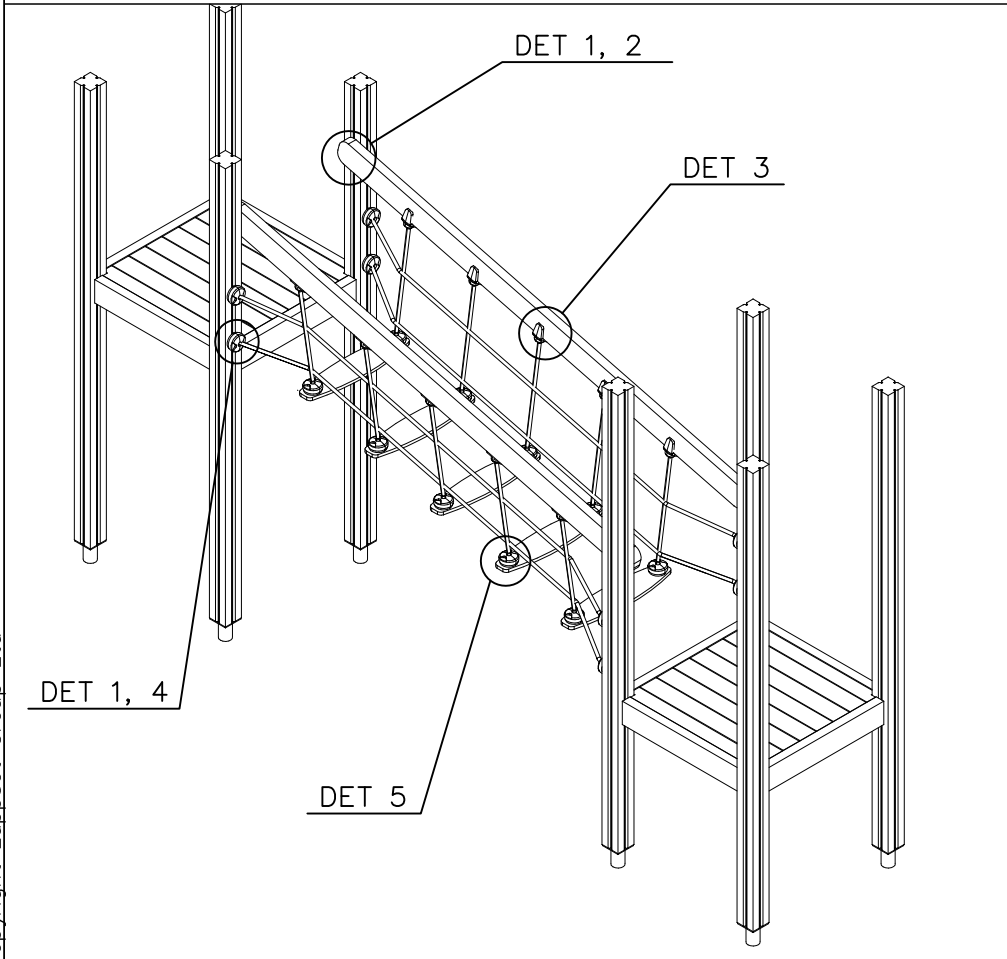

BOOM OPTIONS		
706510	706510-602	DARK BROWN
	706510-603	LIGHT BROWN
	706510-604	LIGHT GRAY
45x120x1030		

DET 1

DET 2 M8x60
 (909866)

DET 3

① 706453	PCS	② 707255	PCS
	5		2
15x145x600		45x120x2480	
③ 707260	PCS	④ 905083	PCS
	2		4
2375x600		Ø32	
⑤ 980151	PCS	⑥ 909232	PCS
	4		4
Ø16/8.4		8x120	
⑦ 905112	PCS	⑧ 900240	PCS
	4		16
Ø22		Ø8x70	