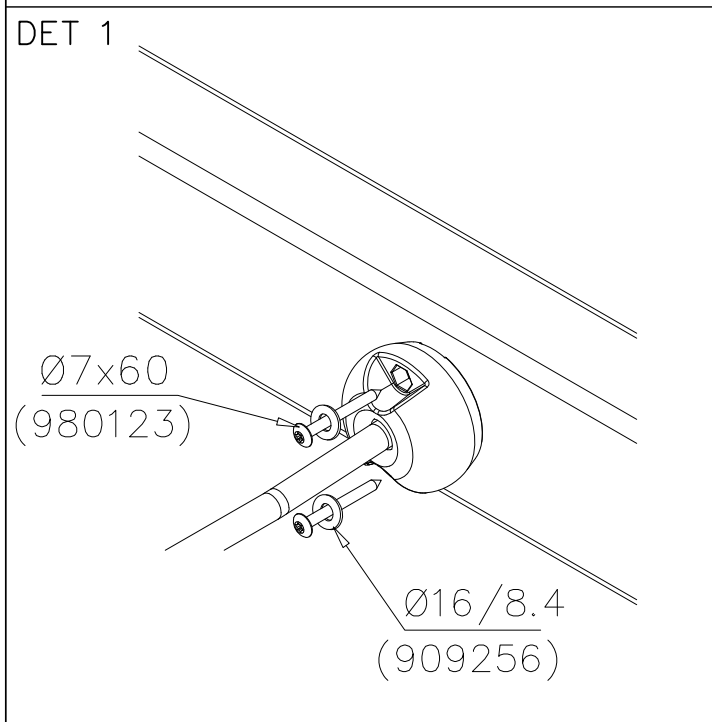

DET 5

DET 6

① 980123  Ø7x60	PCS 40	② 909256  Ø16/8.4	PCS 40
	PCS		PCS
	PCS	707590  755x755	PCS
	PCS		PCS
	PCS		PCS

**Tuotekyltti tulee tuotteen mukana yhdellä seuraavista tavoista:****1) Metallinen tuotekyltti ja kiinnitysruuvit**