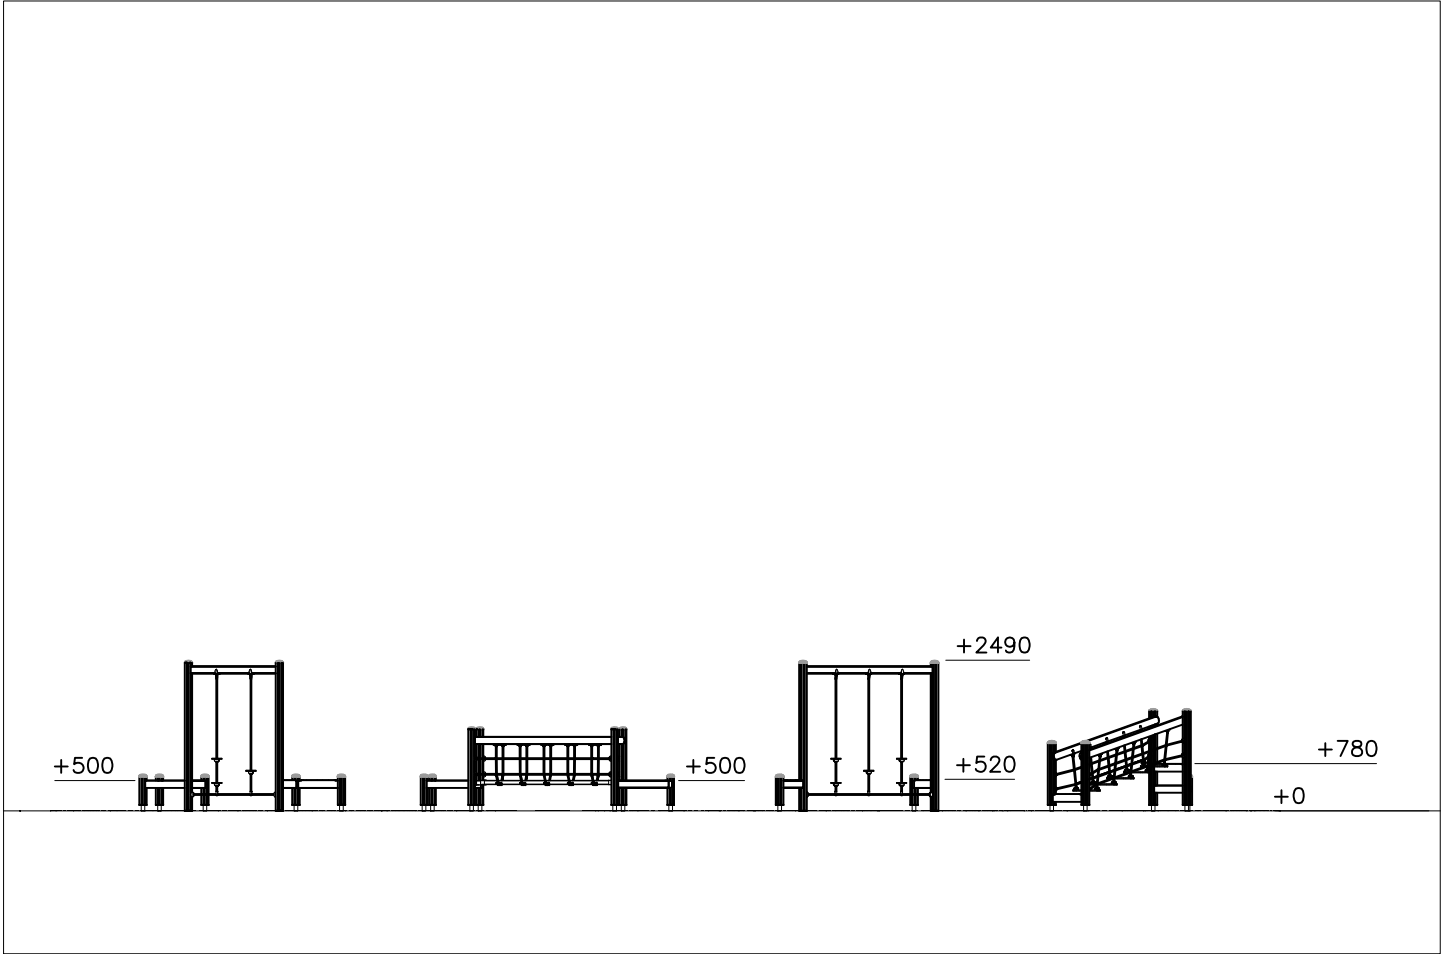

LAPPSET®

FINNO

ASENNUSOHJE
MONTERINGSANSVISNING
INSTALLATION INSTRUCTION
AUFBAUANLEITUNG
NOTICE D'INSTALLATION

DATE: 10.11.2020

Q10929-1

DATE: 10.11.2020

008985  32x714x714	PCS 2	008986  750x750	PCS 1	701401-603  L 1250	PCS 4	702286  65x65	PCS 1	702339  118x78	PCS 1	704917-305  1	PCS 1
706439-603  L 704	PCS 17	706441-603  93x93x1550	PCS 2	706443  32x45x702	PCS 2	706453  15x145x600	PCS 11	706466-603  93x93x1025	PCS 2	706508  32x45x650	PCS 6
706510-603  45x120x1030	PCS 3	706514-603  70x120x1504	PCS 1	706531  FASTENER KIT	PCS 19	706535  FASTENER KIT	PCS 1	706537 	PCS 2	706538 	PCS 3
706568-603  93x93x3000	PCS 4	707255-610  45x120x2480	PCS 4	707259-305  2340x800	PCS 2	707260-305  2375x600	PCS 2	707262  70x145x2235	PCS 1	707268  FASTENER KIT	PCS 1
707270  FASTENER KIT	PCS 1	707294-610  70x120x2304	PCS 1	707331-603  93x93x470	PCS 11	707455  FASTENER KIT	PCS 1	707456-305  1505x2000	PCS 1	707458  FASTENER KIT	PCS 1
707588  FASTENER KIT	PCS 1	707590-305  755x755	PCS 1	903093  Ø8x90	PCS 76	905138  GRAY	PCS 23	905196  GRAY	PCS 23	909511  90x90x650	PCS 19
909519  50x380x380	PCS 23	980114  Ø4x20	PCS 8	980123  Ø7x60	PCS 24	980131  Ø6x60	PCS 92		PCS		PCS

— EN/AS Impact Area 55.7 m²
- - - Falling Space 75.9 m²
Grid size = 1000mm

- EN/AS Impact Area 55.7 m²
- - - Falling Space 75.9 m²
Max Falling Height 870 mm

<p>DET 1</p> 	<p>DET 2</p> 	<p>DET 3</p> 	<p>DET 4</p> 