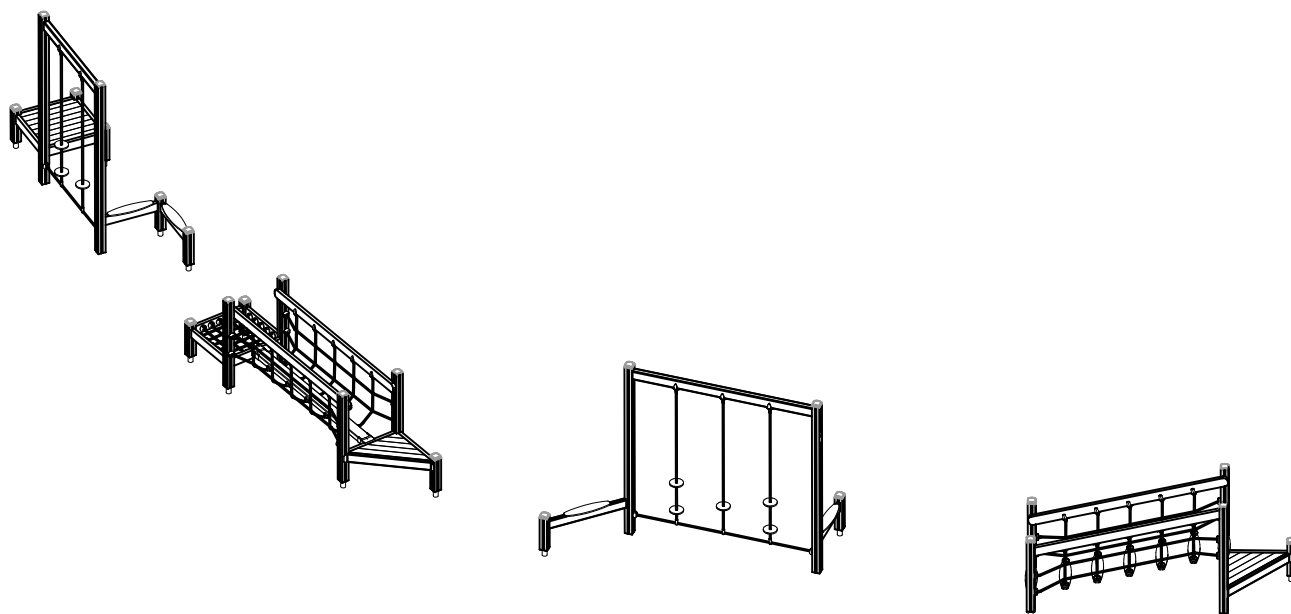

LAPPSET®

FINNO

ASENNUSOHJE
MONTERINGSANSVISNING
INSTALLATION INSTRUCTION
AUFBAUANLEITUNG
NOTICE D'INSTALLATION

DATE: 10.11.2020

Q10929-1

DATE: 10.11.2020

008985  32x714x714	PCS 2	008986  750x750	PCS 1	701401-603  L 1250	PCS 4	702286  65x65	PCS 1	702339  118x78	PCS 1	704917-305  1	PCS 1
706439-603  L 704	PCS 17	706441-603  93x93x1550	PCS 2	706443  32x45x702	PCS 2	706453  15x145x600	PCS 11	706466-603  93x93x1025	PCS 2	706508  32x45x650	PCS 6
706510-603  45x120x1030	PCS 3	706514-603  70x120x1504	PCS 1	706531  FASTENER KIT	PCS 19	706535  FASTENER KIT	PCS 1	706537 	PCS 2	706538 	PCS 3
706568-603  93x93x3000	PCS 4	707255-610  45x120x2480	PCS 4	707259-305  2340x800	PCS 2	707260-305  2375x600	PCS 2	707262  70x145x2235	PCS 1	707268  FASTENER KIT	PCS 1
707270  FASTENER KIT	PCS 1	707294-610  70x120x2304	PCS 1	707331-603  93x93x470	PCS 11	707455  FASTENER KIT	PCS 1	707456-305  1505x2000	PCS 1	707458  FASTENER KIT	PCS 1
707588  FASTENER KIT	PCS 1	707590-305  755x755	PCS 1	903093  Ø8x90	PCS 76	905138  GRAY	PCS 23	905196  GRAY	PCS 23	909511  90x90x650	PCS 19
909519  50x380x380	PCS 23	980114  Ø4x20	PCS 8	980123  Ø7x60	PCS 24	980131  Ø6x60	PCS 92		PCS		PCS

— EN/AS Impact Area 55.7 m²
- - - Falling Space 75.9 m²
Grid size = 1000mm

- EN/AS Impact Area 55.7 m²
- - - Falling Space 75.9 m²
Max Falling Height 870 mm

<p>DET 1</p> 	<p>DET 2</p> 	<p>DET 3</p> 	<p>DET 4</p> 