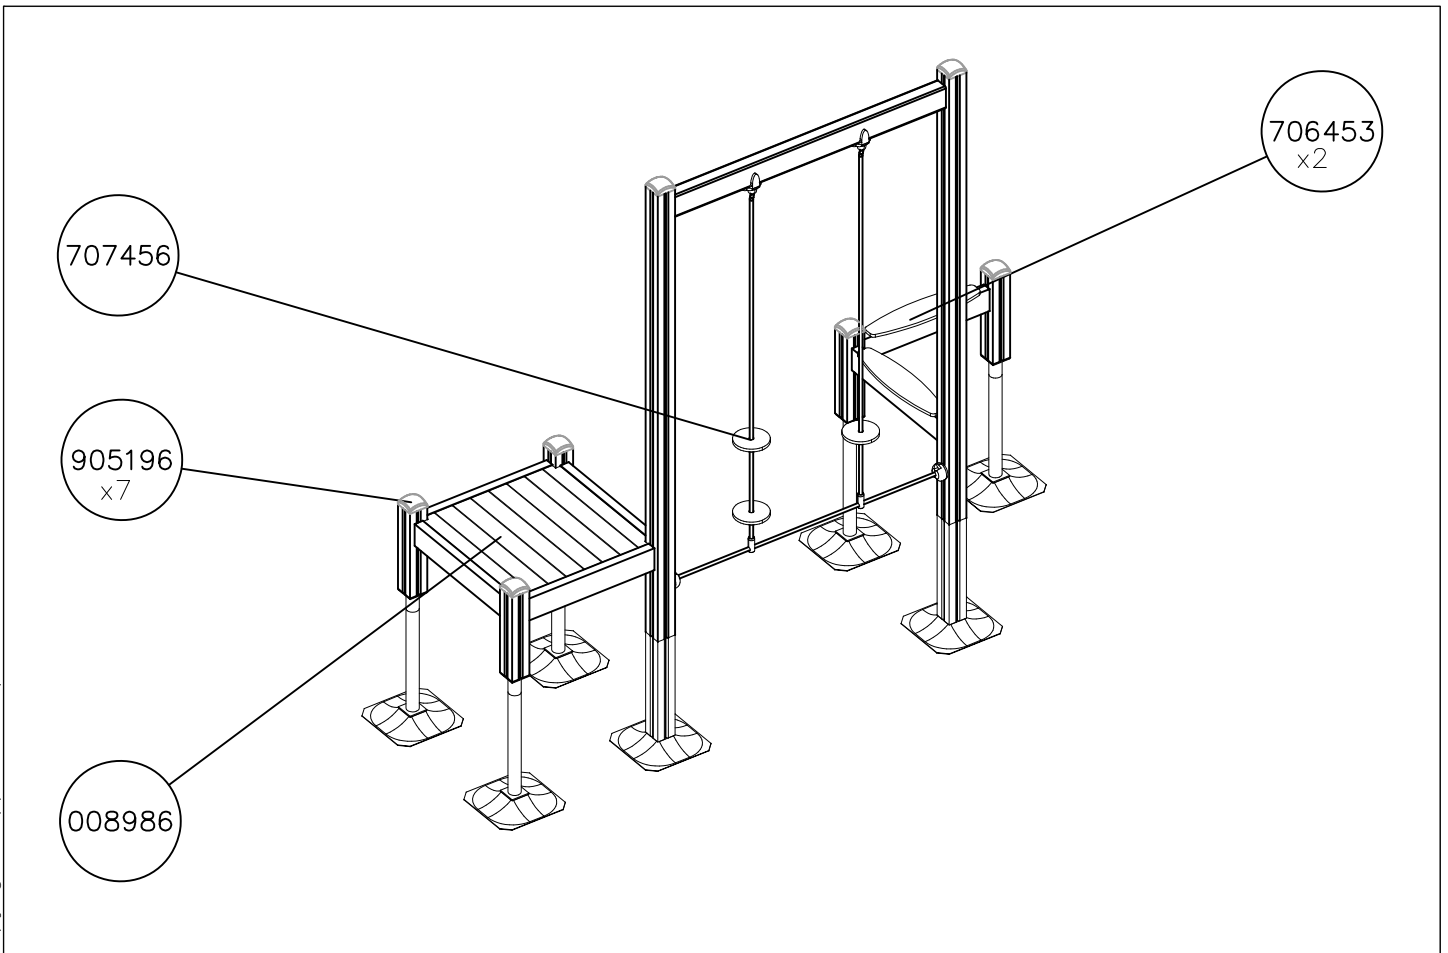

— EN/AS Impact Area 55.7 m²
- - - Falling Space 75.9 m²
Grid size = 1000mm

- EN/AS Impact Area 55.7 m²
- - - Falling Space 75.9 m²
Max Falling Height 870 mm

<p>DET 1</p> 	<p>DET 2</p> 	<p>DET 3</p> 	<p>DET 4</p> 