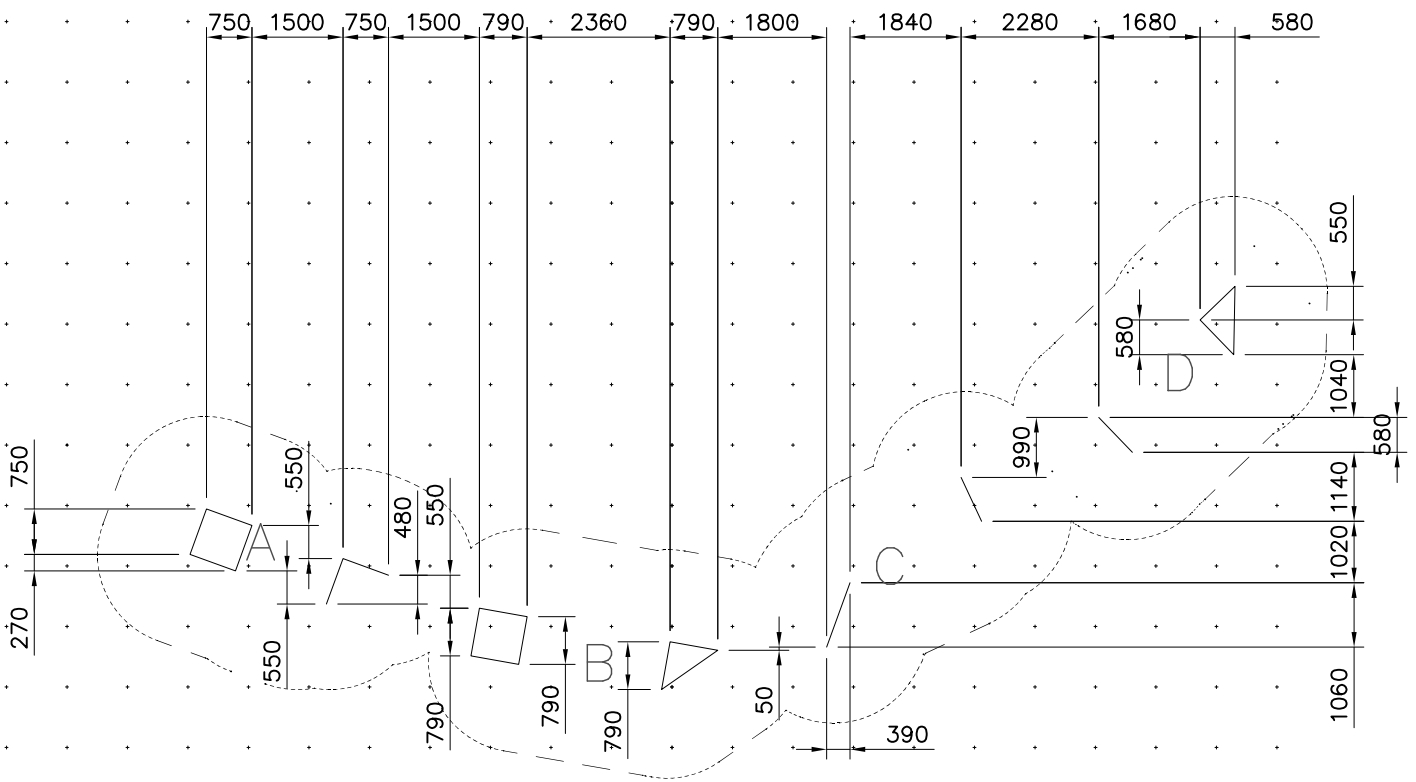

LAPPSET®

FINNO

ASENNUSOHJE
MONTERINGSANSVISNING
INSTALLATION INSTRUCTION
AUFBAUANLEITUNG
NOTICE D'INSTALLATION

DATE: 10.11.2020

Q10929-1

DATE: 10.11.2020

008985  32x714x714	PCS 2	008986  750x750	PCS 1	701401-603  L 1250	PCS 4	702286  65x65	PCS 1	702339  118x78	PCS 1	704917-305  1	PCS 1
706439-603  L 704	PCS 17	706441-603  93x93x1550	PCS 2	706443  32x45x702	PCS 2	706453  15x145x600	PCS 11	706466-603  93x93x1025	PCS 2	706508  32x45x650	PCS 6
706510-603  45x120x1030	PCS 3	706514-603  70x120x1504	PCS 1	706531  FASTENER KIT	PCS 19	706535  FASTENER KIT	PCS 1	706537 	PCS 2	706538 	PCS 3
706568-603  93x93x3000	PCS 4	707255-610  45x120x2480	PCS 4	707259-305  2340x800	PCS 2	707260-305  2375x600	PCS 2	707262  70x145x2235	PCS 1	707268  FASTENER KIT	PCS 1
707270  FASTENER KIT	PCS 1	707294-610  70x120x2304	PCS 1	707331-603  93x93x470	PCS 11	707455  FASTENER KIT	PCS 1	707456-305  1505x2000	PCS 1	707458  FASTENER KIT	PCS 1
707588  FASTENER KIT	PCS 1	707590-305  755x755	PCS 1	903093  Ø8x90	PCS 76	905138  GRAY	PCS 23	905196  GRAY	PCS 23	909511  90x90x650	PCS 19
909519  50x380x380	PCS 23	980114  Ø4x20	PCS 8	980123  Ø7x60	PCS 24	980131  Ø6x60	PCS 92		PCS		PCS

— EN/AS Impact Area 55.7 m²
- - - Falling Space 75.9 m²
Grid size = 1000mm

- EN/AS Impact Area 55.7 m²
- - - Falling Space 75.9 m²
Max Falling Height 870 mm

<p>DET 1</p> 	<p>DET 2</p> 	<p>DET 3</p> 	<p>DET 4</p> 

FOOT

DATE: 15.5.2018

1(1)

①	909511	PCS	②	909519	PCS
		1			1
	90x90x650			50x380x380	

③	909637	PCS	④	909638	PCS
		4			8
	M10			Ø20/10.5	

⑤	909639	PCS	⑥	905104	PCS
		4			4
	M10x25			M10	

OPTION FOOT

①	911155	PCS			PCS
		1			
	90x90x650				