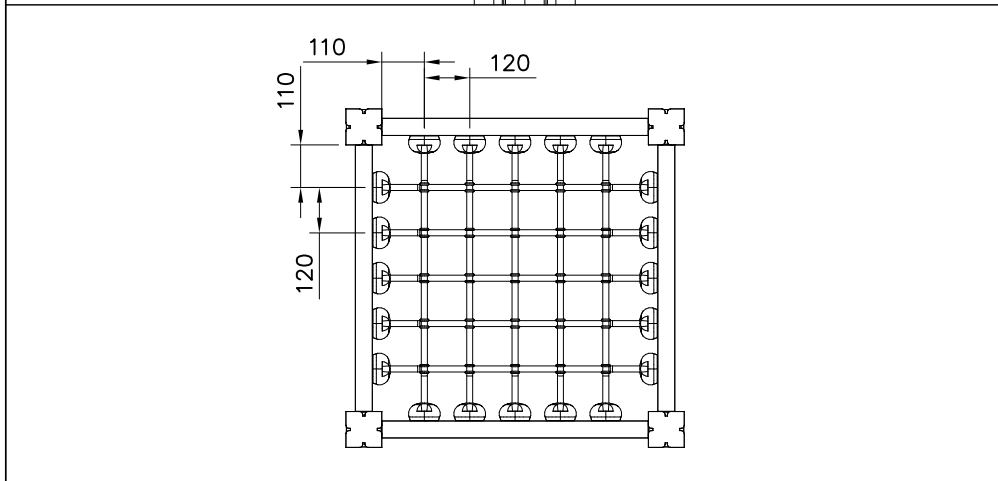

DET 5

DET 6

① 980123  Ø7x60	PCS 40	② 909256  Ø16/8.4	PCS 40
	PCS		PCS
	PCS	707590  755x755	PCS
	PCS		PCS
	PCS		PCS

**Tuotekyltti tulee tuotteen mukana yhdellä seuraavista tavoista:****1) Metallinen tuotekyltti ja kiinnitysruuvit**