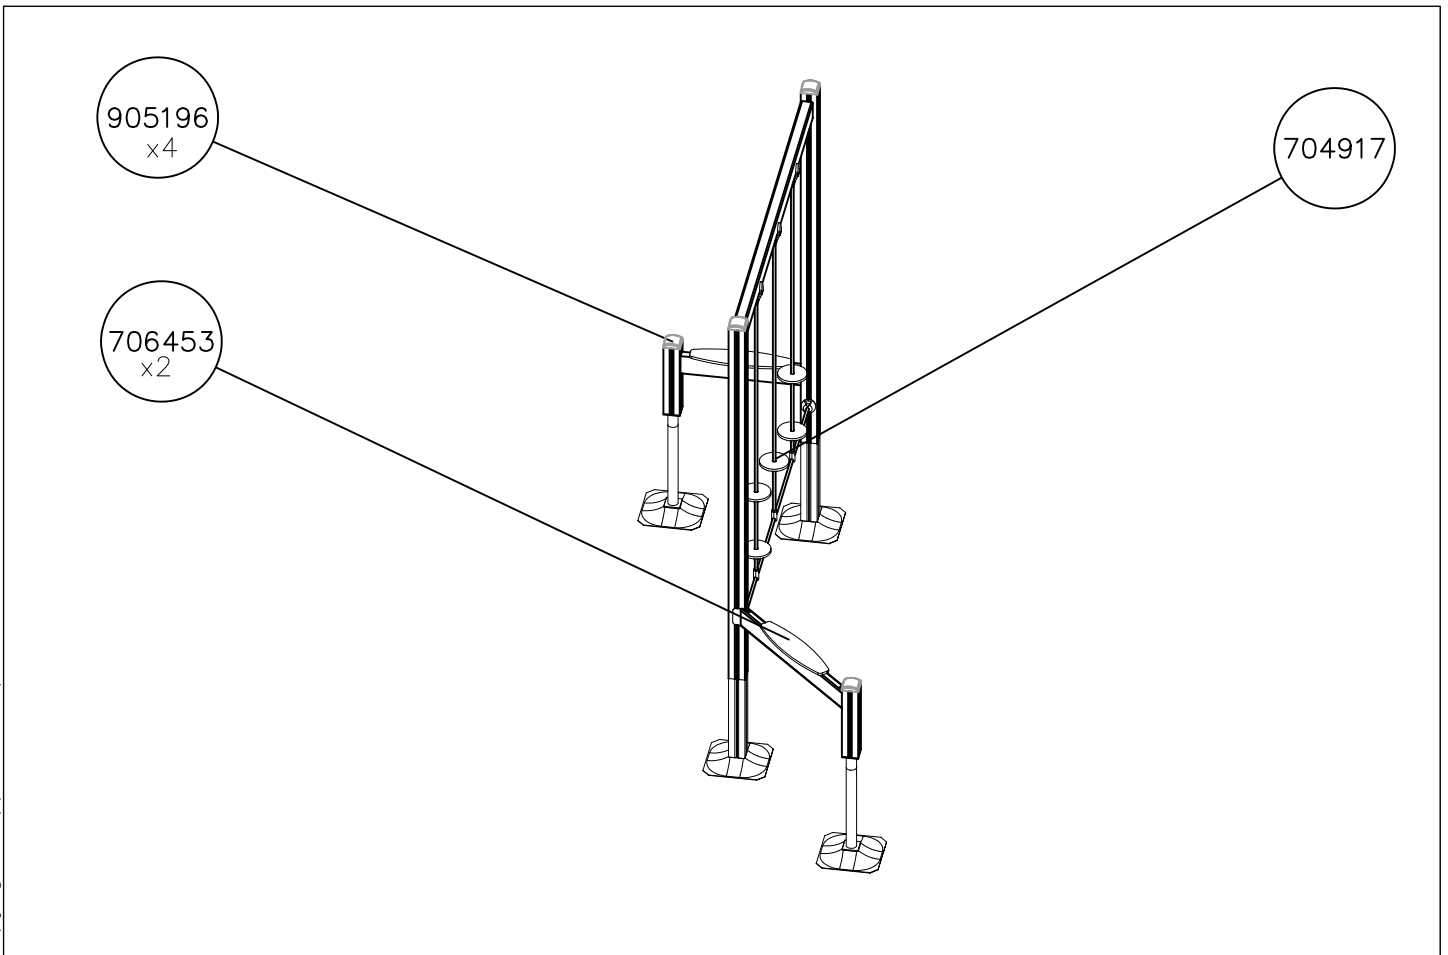

— EN/AS Impact Area 55.7 m²
- - - Falling Space 75.9 m²
Grid size = 1000mm

- EN/AS Impact Area 55.7 m²
- - - Falling Space 75.9 m²
Max Falling Height 870 mm

<p>DET 1</p> 	<p>DET 2</p> 	<p>DET 3</p> 	<p>DET 4</p> 