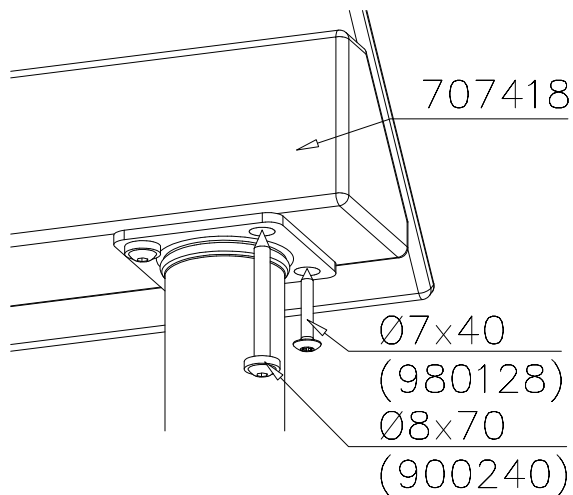

### CLIMB OPTIONS

707418

700x1000

707418-701	BLUE
707418-702	YELLOW
707418-703	LIME
707418-704	DARK GREY
707418-705	GREY
707418-706	RED
707418-707	GREEN
707418-708	FUCHSIA

DET 1

DET 2

DET 3

① 900240	PCS		PCS
	2		
Ø8x70			
	PCS		PCS
	PCS		PCS