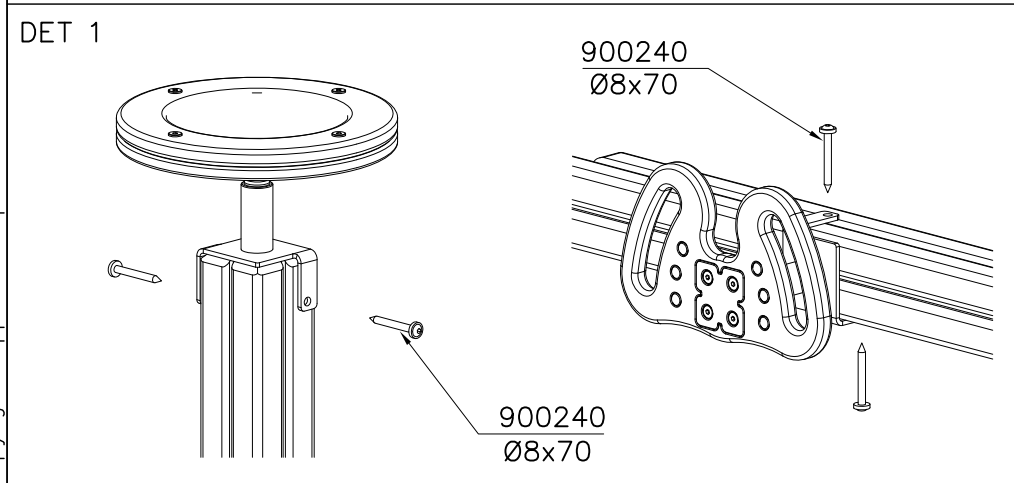

○ 707302	PCS	○ 707303	PCS
	1		1
○ 707304	PCS	○ 707305	PCS
	1		1
	PCS		PCS