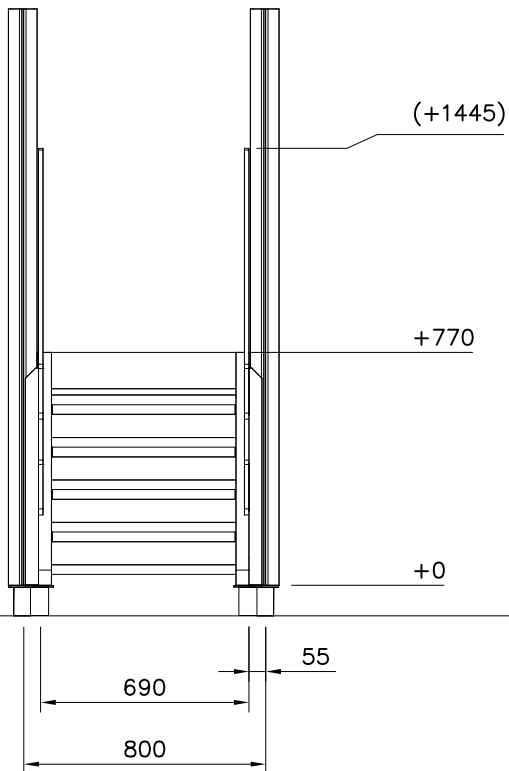

DET 4

DET 5

DET 6

STAIRS OPTIONS +870

707191 	707191-602 DARK BROWN 707191-603 LIGHT BROWN 707191-604 LIGHT GRAY	
---	--	--

RAILING OPTIONS

RAILS 707146  15x145x1153	707146-701 BLUE 707146-702 YELLOW 707146-703 LIME 707146-704 DARK GRAY 707146-705 LIGHT GRAY 707146-706 RED	707146-707 GREEN 707146-708 FUXIA
---	--	--------------------------------------

POST 707145  43x93x717	707145-602 DARK BROWN 707145-603 LIGHT BROWN 707145-604 LIGHT GRAY	
---	--	--

POST OPTIONS

--	--	--

--	--	--

① 707191  +870	PCS 1	② 707145  43x93x717	PCS 2	③ 707146  15x145x1153	PCS 4	④ 900859  M8x90	PCS 2	⑤ 905104  M10	PCS 4	⑥ 909633  M8	PCS 2
⑦ 980123  Ø7x60	PCS 8	⑧ 980128  Ø7x40	PCS 15	⑨ 980152  Ø24/8.4x2	PCS 2		PCS		PCS		PCS

①	980154	PCS	②	909224	PCS
		4			4
	Ø24/13			12x100	
③	905103	PCS	④	980123	PCS
		4			32
	PT-28/32-H			Ø7x60	
⑤	980128	PCS	④	900240	PCS
		36			16
	Ø7x40			Ø8x70	
⑤	909232	PCS	⑥	905112	PCS
		4			4
	8x120			Ø22	
⑦	905083	PCS	⑧	980151	PCS
		4			4
	Ø32			Ø16/8.4	
○	707398	PCS	○	707399	PCS
		5			2
	15x630x310			70x95x1680	
○	707401	PCS	○	707402	PCS
		2			2
	45x120x1680			1505x720	
○	707405	PCS			PCS
		1			