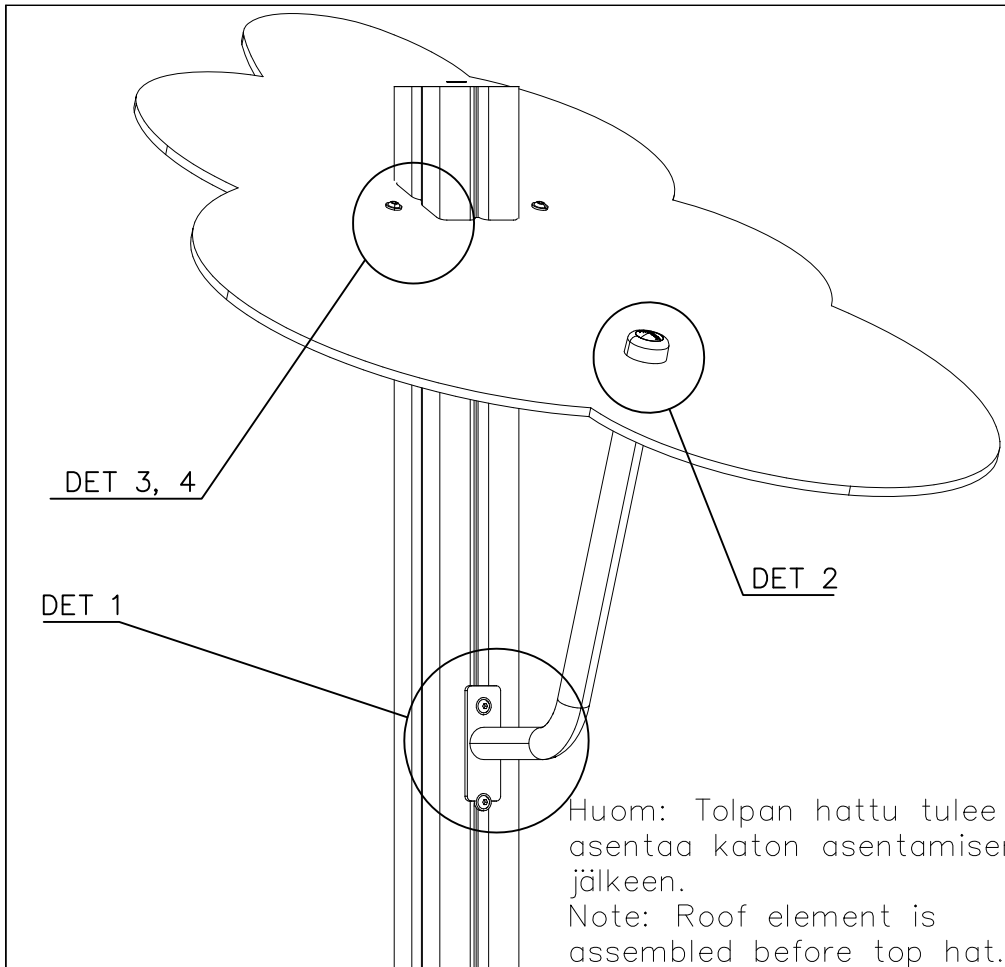

① 900240 Ø8x70	PCS 4	② 901570 36x55x55	PCS 2
③ 980154 Ø24/13	PCS 1	④ 905086 Ø44/13,5	PCS 1
⑤ 905090 Ø45	PCS 1	⑥ 905115 Ø30	PCS 1
⑦ 909142 M12x70	PCS 1	⑧ 980160 M8	PCS 2
⑨ 909852 M8x30	PCS 2		PCS
	PCS		PCS