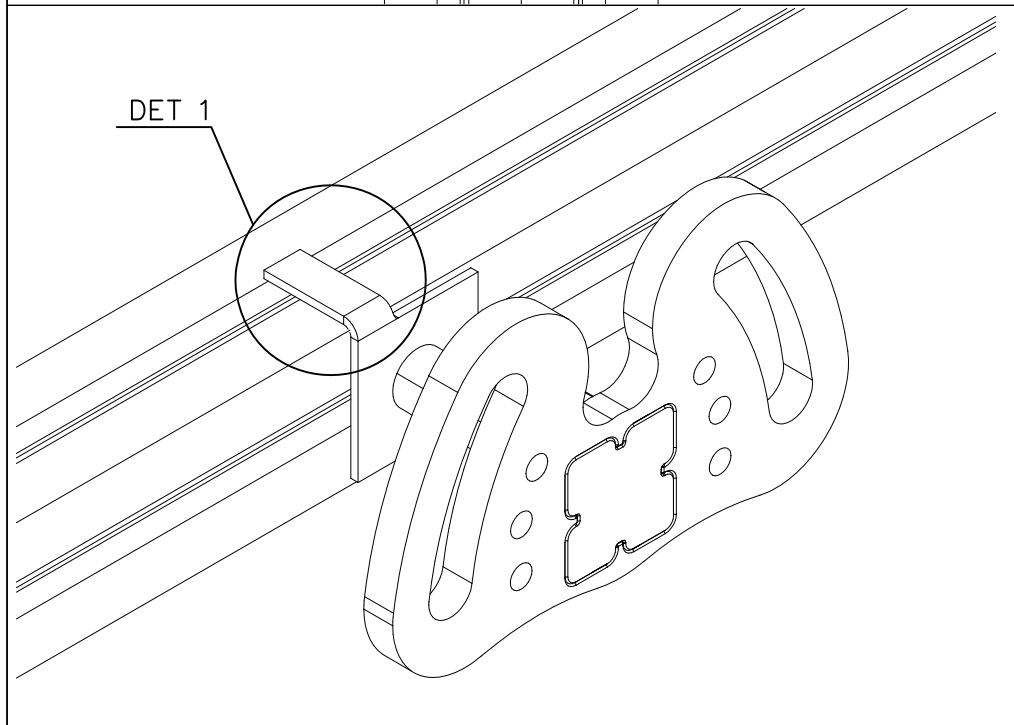

### CLIMB OPTIONS

707418

700x1000

707418-701	BLUE
707418-702	YELLOW
707418-703	LIME
707418-704	DARK GREY
707418-705	GREY
707418-706	RED
707418-707	GREEN
707418-708	FUCHSIA

DET 1

DET 2

DET 3

① 900240	PCS		PCS
	2		
Ø8x70			
	PCS		PCS
	PCS		PCS