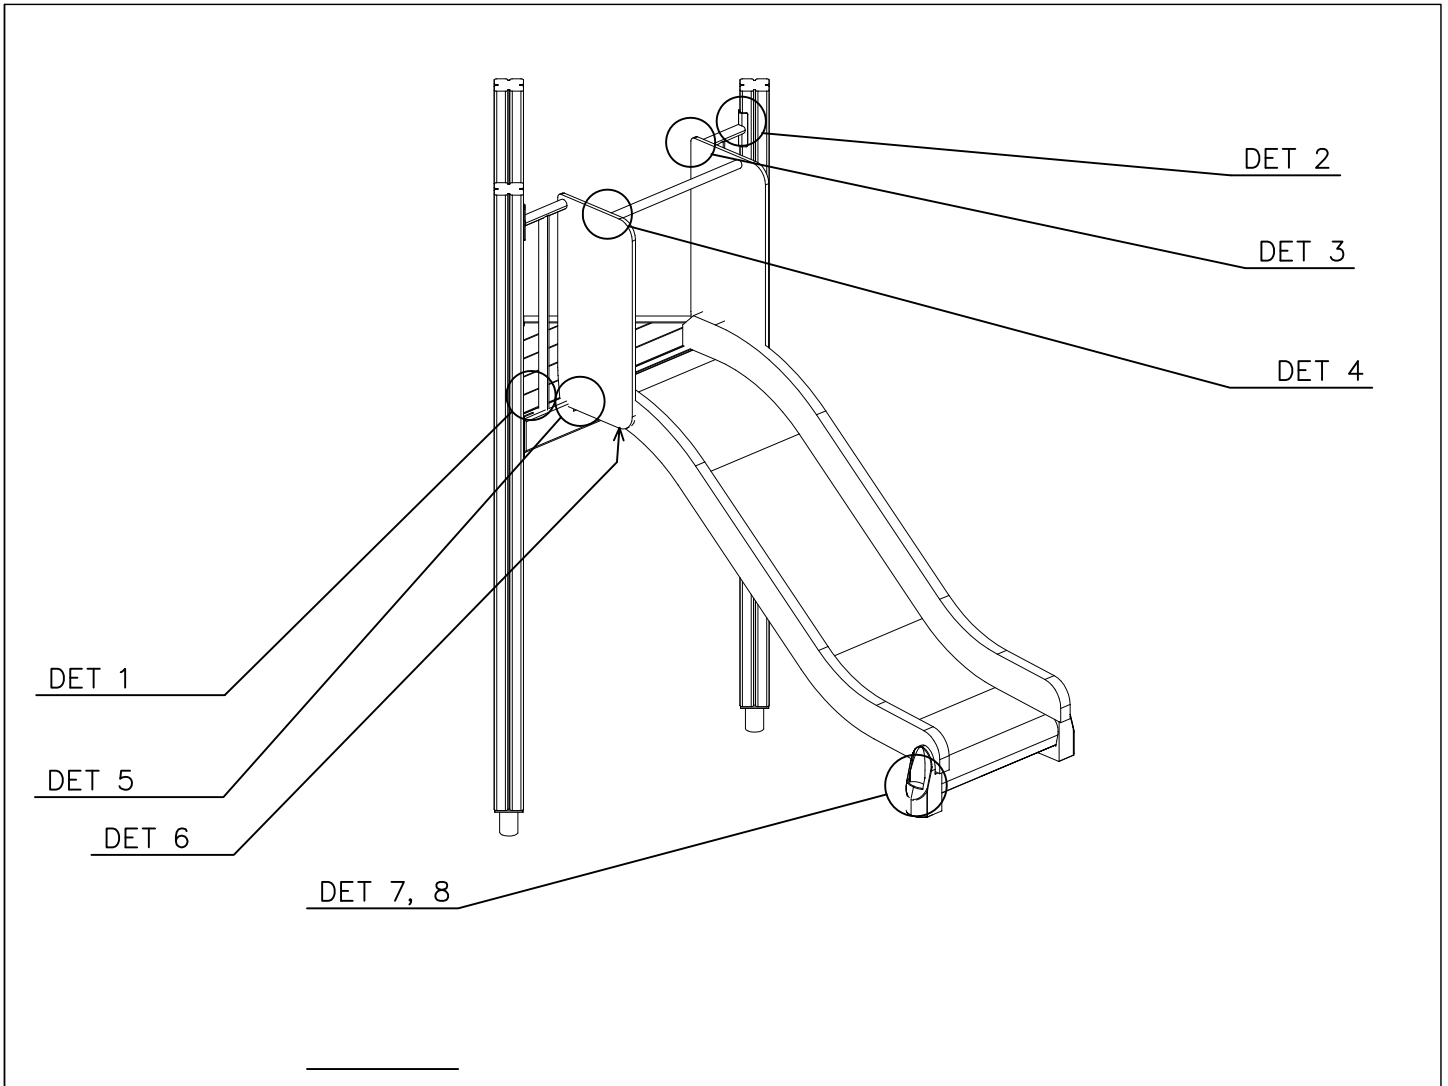

DET 1

DET 2 M8x60  
(909866)

DET 3

SLIDE OPTIONS			
706450 +1470 	706450-602 706450-603 706450-604	DARK BROWN LIGHT BROWN LIGHT GRAY	
706452 +870 	706452-602 706452-603 706452-604	DARK BROWN LIGHT BROWN LIGHT GRAY	