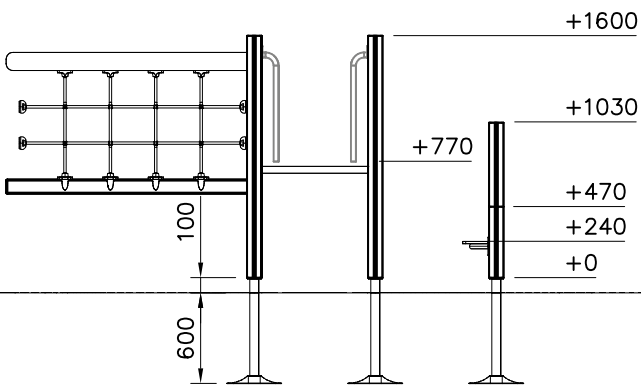

DATE: 10.11.2020

1:50

A

B