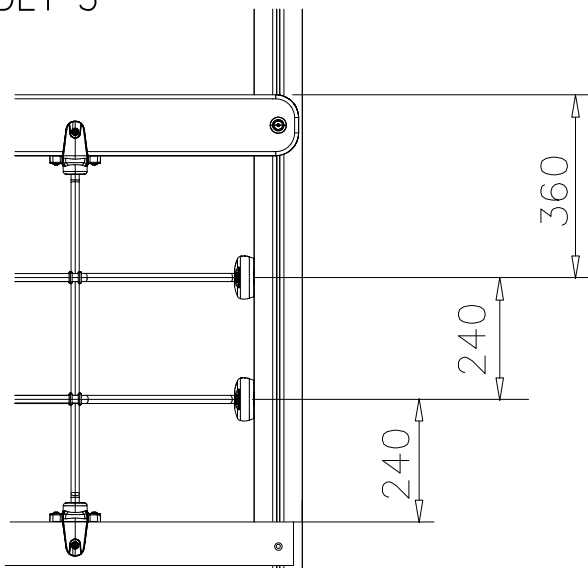

①	980154	PCS	②	909224	PCS
		4			4
	Ø24/13			12x100	
③	905103	PCS	④	980123	PCS
		4			32
	PT-28/32-H			Ø7x60	
⑤	980128	PCS	④	900240	PCS
		36			16
	Ø7x40			Ø8x70	
⑤	909232	PCS	⑥	905112	PCS
		4			4
	8x120			Ø22	
⑦	905083	PCS	⑧	980151	PCS
		4			4
	Ø32			Ø16/8.4	
○	707398	PCS	○	707399	PCS
		5			2
	15x630x310			70x95x1680	
○	707401	PCS	○	707402	PCS
		2			2
	45x120x1680			1505x720	
○	707405	PCS			PCS
		1			

DET 1

DET 2

DET 3

DET 4

DET 5

DET 6

NET OPTIONS				
<p>707402</p>  <p>1505x720</p>	707402-301	BLUE		
	707402-302	RED		
	707402-303	BEIGE		
	707402-304	GRAY		
	707402-305	BLACK		
	RAILING OPTIONS			
<p>707401</p>  <p>45x120x1680</p>	707401-602	DARK BROWN		
	707401-603	LIGHT BROWN		
	707401-604	LIGHT GRAY		
	707401-605	DARK GRAY	707401-608	BLUE
	707401-606	GRAY	707401-609	GREEN
	707401-607	RED	707401-610	YELLOW
			707401-611	LIME
			707401-612	FUXIA
	PLATE OPTIONS			
	<p>707398</p>  <p>15x630x310</p>	707272-701	BLUE	707272-707
707272-702		YELLOW	707272-708	FUXIA
707272-703		LIME		
707272-704		DARK GRAY		
707272-705		GRAY		
707272-706		RED		
BOOM OPTIONS				
<p>707399</p>  <p>70x95x1680</p>		707271-602	DARK BROWN	
	707271-603	LIGHT BROWN		
	707271-604	LIGHT GRAY		

① 980128	PCS	② 900240	PCS
	8		4
Ø7x40		Ø8x70	
③ 909852	PCS	④ 909256	PCS
	3		7
M8x30		Ø16/8.4x1.6	
⑤ 909633	PCS		PCS
	3		
M8			
	PCS		PCS