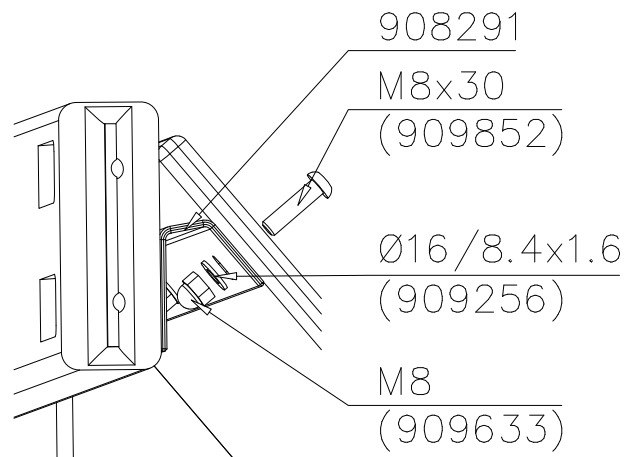

① 980128	PCS	② 900240	PCS
	8		4
Ø7x40		Ø8x70	
③ 909852	PCS	④ 909256	PCS
	3		7
M8x30		Ø16/8.4x1.6	
⑤ 909633	PCS		PCS
	3		
M8			
	PCS		PCS

### CLIMB OPTIONS

707418

700x1000

707418-701	BLUE
707418-702	YELLOW
707418-703	LIME
707418-704	DARK GREY
707418-705	GREY
707418-706	RED
707418-707	GREEN
707418-708	FUCHSIA

DET 1

DET 2

DET 3

① 900240	PCS		PCS
	2		
Ø8x70			
	PCS		PCS
	PCS		PCS