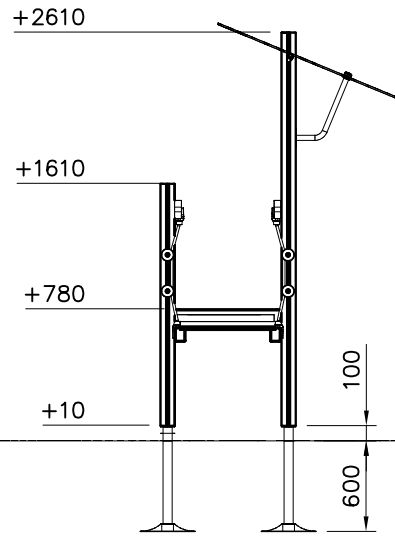

DATE: 10.11.2020

1:50

A

B

C

D