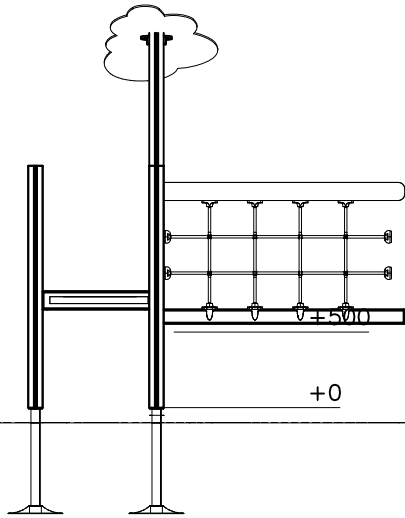

DATE: 10.11.2020

1:50

A