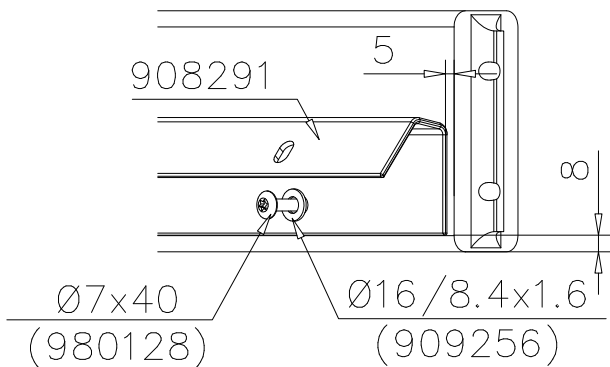

① 980128	PCS	② 900240	PCS
	8		4
Ø7x40		Ø8x70	
③ 909852	PCS	④ 909256	PCS
	3		7
M8x30		Ø16/8.4x1.6	
⑤ 909633	PCS		PCS
	3		
M8			
	PCS		PCS

### CLIMB OPTIONS

707418

700x1000

707418-701	BLUE
707418-702	YELLOW
707418-703	LIME
707418-704	DARK GREY
707418-705	GREY
707418-706	RED
707418-707	GREEN
707418-708	FUCHSIA

DET 1

DET 2

DET 3

① 900240	PCS		PCS
	2		
Ø8x70			
	PCS		PCS
	PCS		PCS